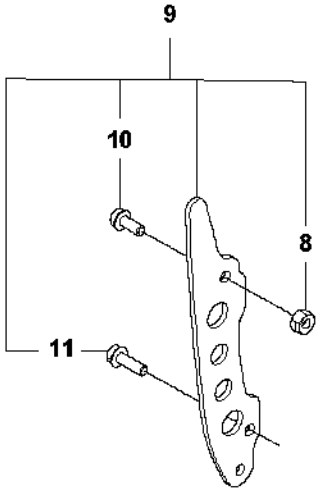

# SPARE PARTS LIST

CHAIN SAWS

585

**R** 585  
ACCESSORIES

Rif	Codice ricambio	Descrizione	Osservazione	QTÀ KIT
1	599 28 96-01	UTENSILE COMBINATO		1
2	575 88 07-01	CHIAVE		1
3	599 63 46-01	KIT INVERNALE		1
4	740 42 01-00	O-RING		2 3
5	503 21 70-16	VITE CCRPANT		1 3
6	529 59 26-01	SUPPORTO CORTECCIA		1
7	525 75 51-01	VITE ITXSCFM		2 6
8	503 22 24-01	LOCK NUT		2 6,9
9	529 71 75-01	PARAURTI		1
10	525 75 51-05	VITE ITXSCFM		1 8
11	525 75 51-01	VITE ITXSCFM		1 9

**B** 585  
CLUTCH COVER

Rif	Codice ricambio	Descrizione	Osservazione	QTÀ KIT	
1	599 59 17-02	COPERCHIO DELLA FRIZIONE COMPL.		1	
2	531 01 29-01	FRENO DI CATENA	2pcs Unlosable nuts and 2pcs Snap rings	2	1
3	575 23 64-01	PARATRUCIOLI		1	1
4	526 22 18-01	SCREW CITXPANT		3	1
5	501 51 72-01	GUIDA DELLA CATENA		1	1
6	590 10 47-01	KIT TENDICATENA		1	1,1
7	590 10 51-01	RUOTA SENZA FINE		1	1,6
8	590 10 48-01	VITE SENZA FINE		1	1,6
9	576 42 43-01	CARTER		1	1
10	531 22 28-01	ANELLO DI BLOCCAGGIO		1	1,2
11	594 90 78-02	COPERCHIO DELLA FRIZIONE COMPL.	Wrap	1	
12	503 22 00-01	DADO ESAGONALE	Wrap	2	10
13	537 17 41-01	PARATRUCIOLI	Wrap	1	10
14	525 88 74-02	SCREW CITXPANT	Wrap	5	10
15	537 04 34-01	GUIDA DELLA CATENA	Wrap	1	10
16	537 01 68-01	CARTER	Wrap	1	10

**C** 585  
CLUTCH & OIL PUMP

Rif	Codice ricambio	Descrizione	Osservazione	QTÀ KIT
1	598 87 85-01	TAMBURO DELLA FRIZIONE COMPL.		1
2	503 43 20-01	SUPPORTO DELLO SPILLO		1 1
3	501 59 80-02	RIM		1 1
4	503 75 24-01	ROSETTA		1
5	503 27 21-01	E-CLIP		1
6	599 23 10-02	FRIZIONE COMPL.		1
7	503 97 51-02	MOLLA DELLA FRIZIONE		3 6
8	582 27 01-05	PUMP DRIVE WHEEL		1
9	589 02 84-04	POMPA DELL'OLIO COMPL.	GREY	1
10	590 11 97-02	PISTONE DELLA POMPA		1 9
11	590 12 01-01	POMPA DELL'OLIO		1 9
12	576 98 74-01	FLESSIBILE DI MANDATA DELL'OLIO		1
13	526 81 81-02	VITE ITXSCM		2
14	588 40 47-02	FLESSIBILE DELL'OLIO		1
15	501 54 41-02	FILTRO DELL'OLIO		1