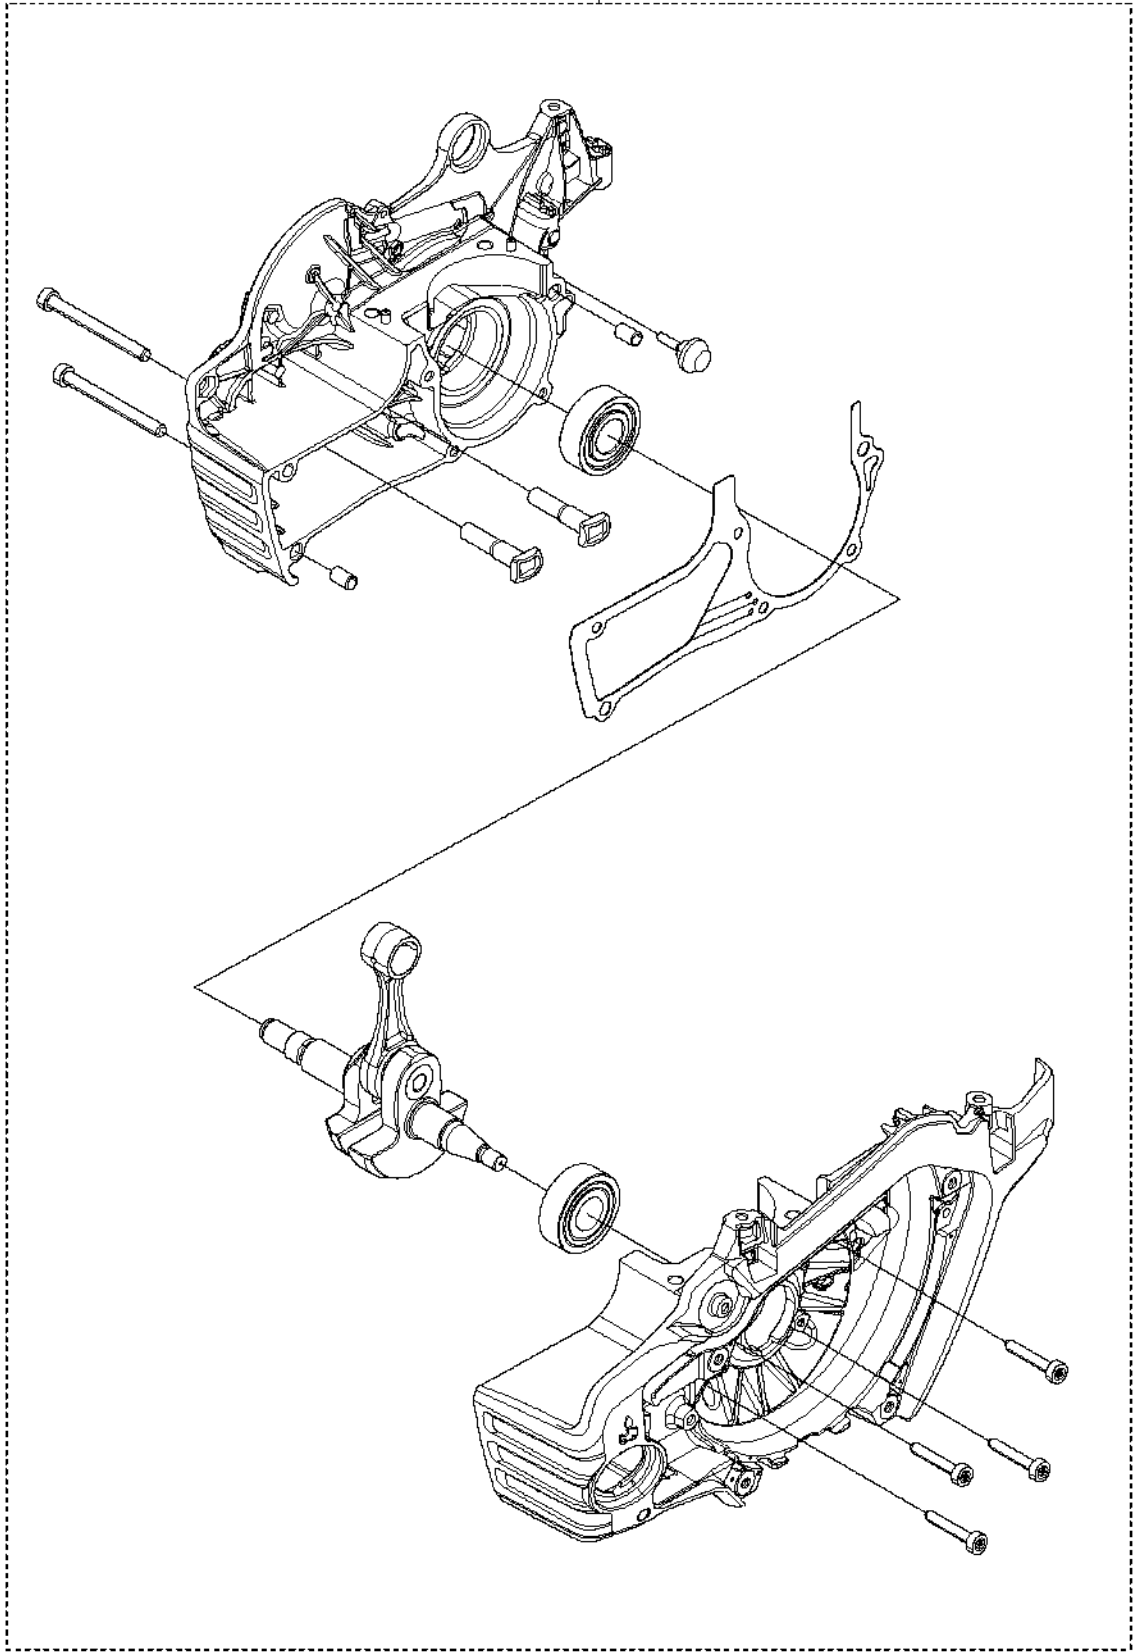

Rif	Codice ricambio	Descrizione	Osservazione	QTÀ KIT
1	593 24 52-01	CONDUTTORE ARIA RAFFREDDAMENTO		1
2	503 43 29-02	STARTER CORD		1 10
3	576 35 66-01	SCREW ITXSCT		1 10
4	593 24 51-01	BOBINA		1 10
5	525 88 74-01	SCREW CITXPANT		2 10
6	593 24 48-01	CASSETTA DELLA MOLLA COMPL.		1 10
7	525 82 45-01	VITE CITXPANMO		4 10
8	537 28 32-01	MANICOTTO		1 10
9	537 23 25-01	MANIGLIA DI AVVIAMENTO		1 10
10	598 78 12-01	DISPOSITIVO DI AVVIAMENTO COMPL.		1
11	599 33 35-01	DECALCOMANIA	585	1

Q 585
CRANKCASE SHORTBLOCK

1