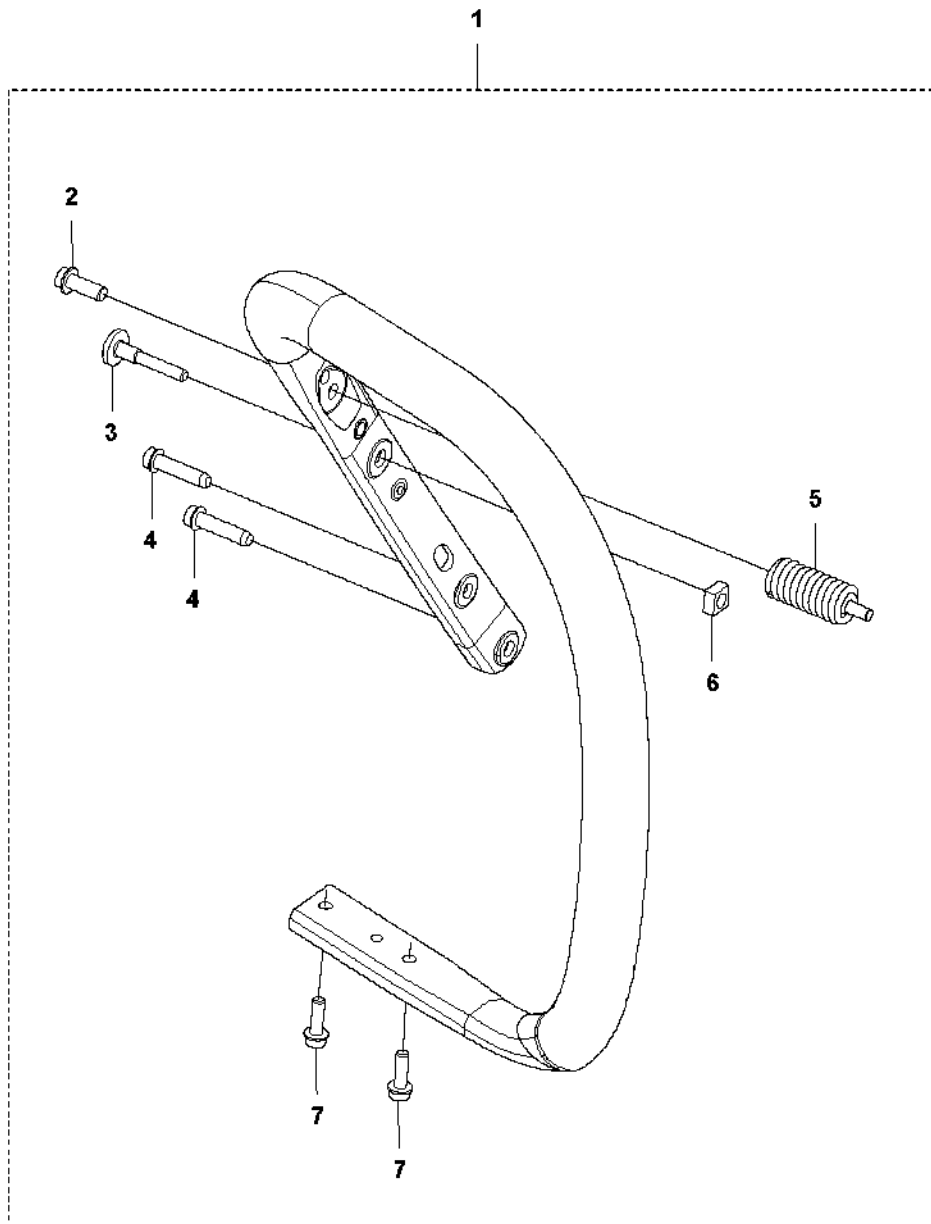

K 585
HANDLE

Rif	Codice ricambio	Descrizione	Osservazione	QTÀ KIT
1	593 20 28-01	SISTEMA DI IMPUGNATURA		1
2	522 75 19-01	VITE ITXSCFM		1 1
3	504 06 45-02	VITE ITXPANM		1 1
4	525 79 81-03	SCREW ITXSCFT		2 1
5	593 66 17-01	ELEMENTO ANTIVIBRANTE		1 1
6	503 22 66-01	DADO QUADRATO		1 1
7	575 88 57-03	VITE ITXSCFM		2 1