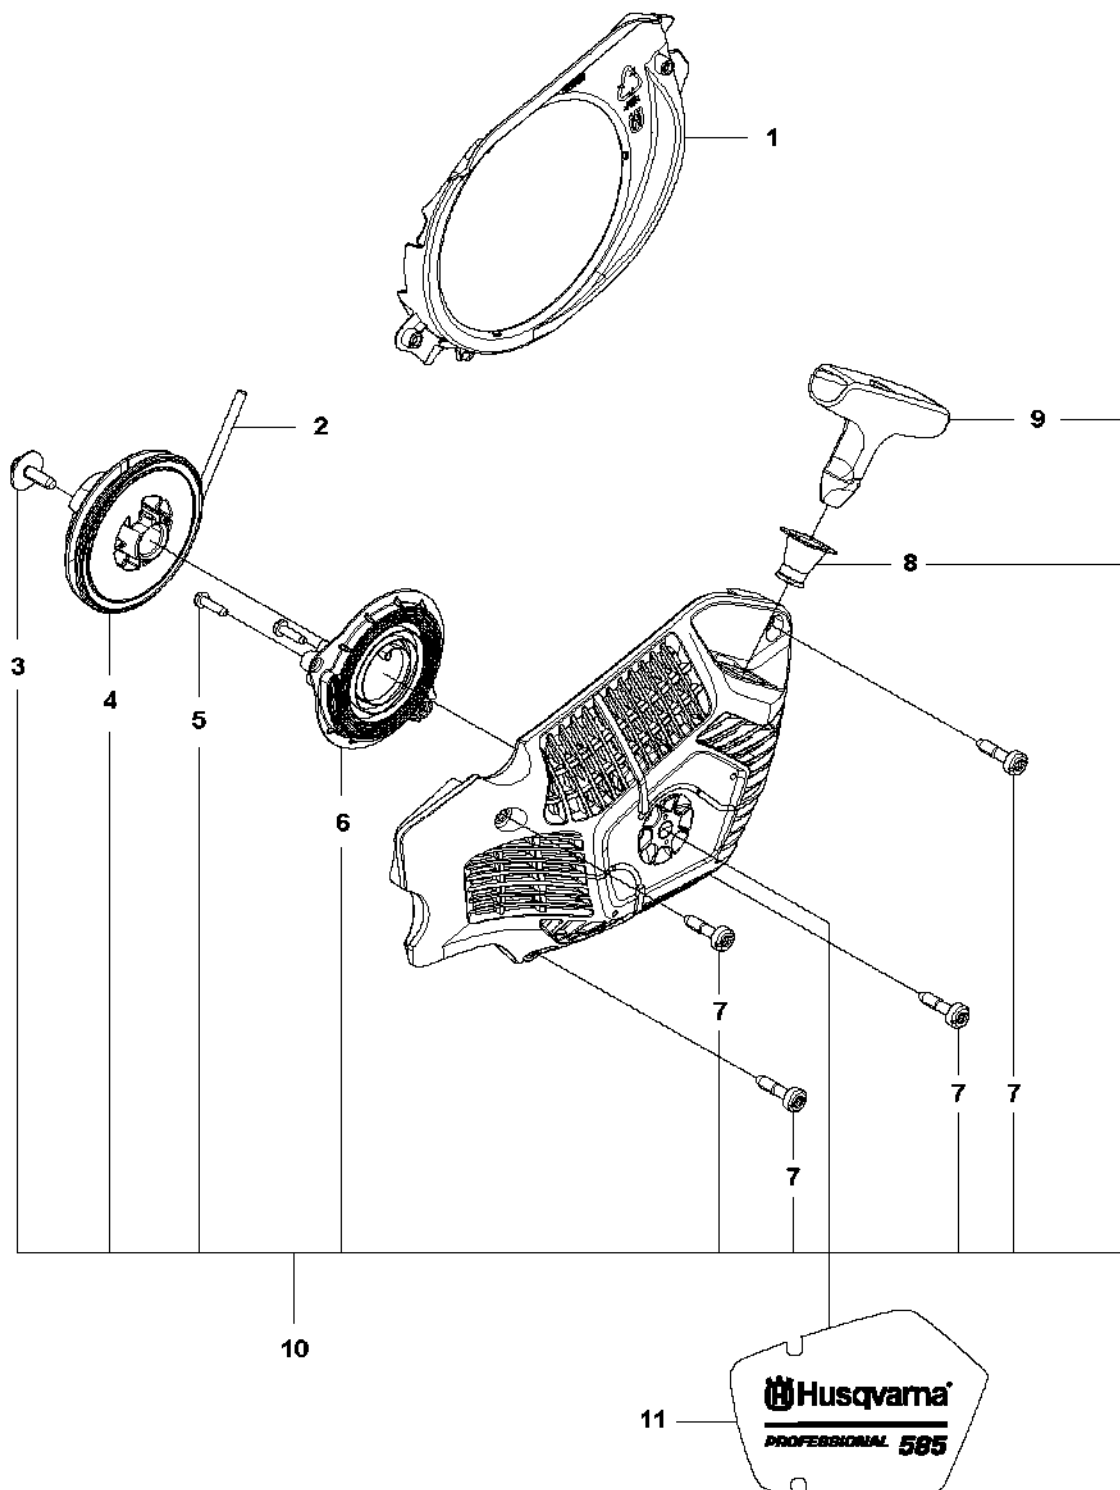

P 585
STARTER

Rif	Codice ricambio	Descrizione	Osservazione	QTÀ KIT
1	593 24 52-01	CONDUTTORE ARIA RAFFREDDAMENTO		1
2	503 43 29-02	STARTER CORD		1 10
3	576 35 66-01	SCREW ITXSCT		1 10
4	593 24 51-01	BOBINA		1 10
5	525 88 74-01	SCREW CITXPANT		2 10
6	593 24 48-01	CASSETTA DELLA MOLLA COMPL.		1 10
7	525 82 45-01	VITE CITXPANMO		4 10
8	537 28 32-01	MANICOTTO		1 10
9	537 23 25-01	MANIGLIA DI AVVIAMENTO		1 10
10	598 78 12-01	DISPOSITIVO DI AVVIAMENTO COMPL.		1
11	599 33 35-01	DECALCOMANIA	585	1