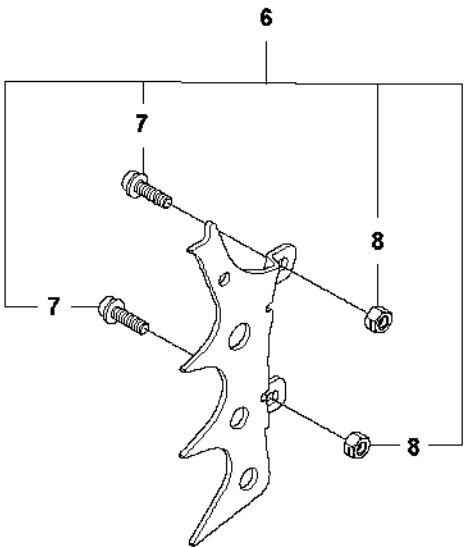

# SPARE PARTS LIST

CHAIN SAWS

585

**R** 585  
ACCESSORIES

Rif	Codice ricambio	Descrizione	Osservazione	QTÀ KIT
1	599 28 96-01	UTENSILE COMBINATO		1
2	575 88 07-01	CHIAVE		1
3	599 63 46-01	KIT INVERNALE		1
4	740 42 01-00	O-RING		2 3
5	503 21 70-16	VITE CCRPANT		1 3
6	529 59 26-01	SUPPORTO CORTECCIA		1
7	525 75 51-01	VITE ITXSCFM		2 6
8	503 22 24-01	LOCK NUT		2 6,9
9	529 71 75-01	PARAURTI		1
10	525 75 51-05	VITE ITXSCFM		1 8
11	525 75 51-01	VITE ITXSCFM		1 9

**B** 585  
CLUTCH COVER

Rif	Codice ricambio	Descrizione	Osservazione	QTÀ KIT	
1	599 59 17-02	COPERCHIO DELLA FRIZIONE COMPL.		1	
2	531 01 29-01	FRENO DI CATENA	2pcs Unlosable nuts and 2pcs Snap rings	2	1
3	575 23 64-01	PARATRUCIOLI		1	1
4	526 22 18-01	SCREW CITXPANT		3	1
5	501 51 72-01	GUIDA DELLA CATENA		1	1
6	590 10 47-01	KIT TENDICATENA		1	1,1
7	590 10 51-01	RUOTA SENZA FINE		1	1,6
8	590 10 48-01	VITE SENZA FINE		1	1,6
9	576 42 43-01	CARTER		1	1
10	531 22 28-01	ANELLO DI BLOCCAGGIO		1	1,2
11	594 90 78-02	COPERCHIO DELLA FRIZIONE COMPL.	Wrap	1	
12	503 22 00-01	DADO ESAGONALE	Wrap	2	10
13	537 17 41-01	PARATRUCIOLI	Wrap	1	10
14	525 88 74-02	SCREW CITXPANT	Wrap	5	10
15	537 04 34-01	GUIDA DELLA CATENA	Wrap	1	10
16	537 01 68-01	CARTER	Wrap	1	10

**C** 585  
CLUTCH & OIL PUMP

Rif	Codice ricambio	Descrizione	Osservazione	QTÀ KIT
1	598 87 85-01	TAMBURO DELLA FRIZIONE COMPL.		1
2	503 43 20-01	SUPPORTO DELLO SPILLO		1 1
3	501 59 80-02	RIM		1 1
4	503 75 24-01	ROSETTA		1
5	503 27 21-01	E-CLIP		1
6	599 23 10-02	FRIZIONE COMPL.		1
7	503 97 51-02	MOLLA DELLA FRIZIONE		3 6
8	582 27 01-05	PUMP DRIVE WHEEL		1
9	589 02 84-04	POMPA DELL'OLIO COMPL.	GREY	1
10	590 11 97-02	PISTONE DELLA POMPA		1 9
11	590 12 01-01	POMPA DELL'OLIO		1 9
12	576 98 74-01	FLESSIBILE DI MANDATA DELL'OLIO		1
13	526 81 81-02	VITE ITXSCM		2
14	588 40 47-02	FLESSIBILE DELL'OLIO		1
15	501 54 41-02	FILTRO DELL'OLIO		1