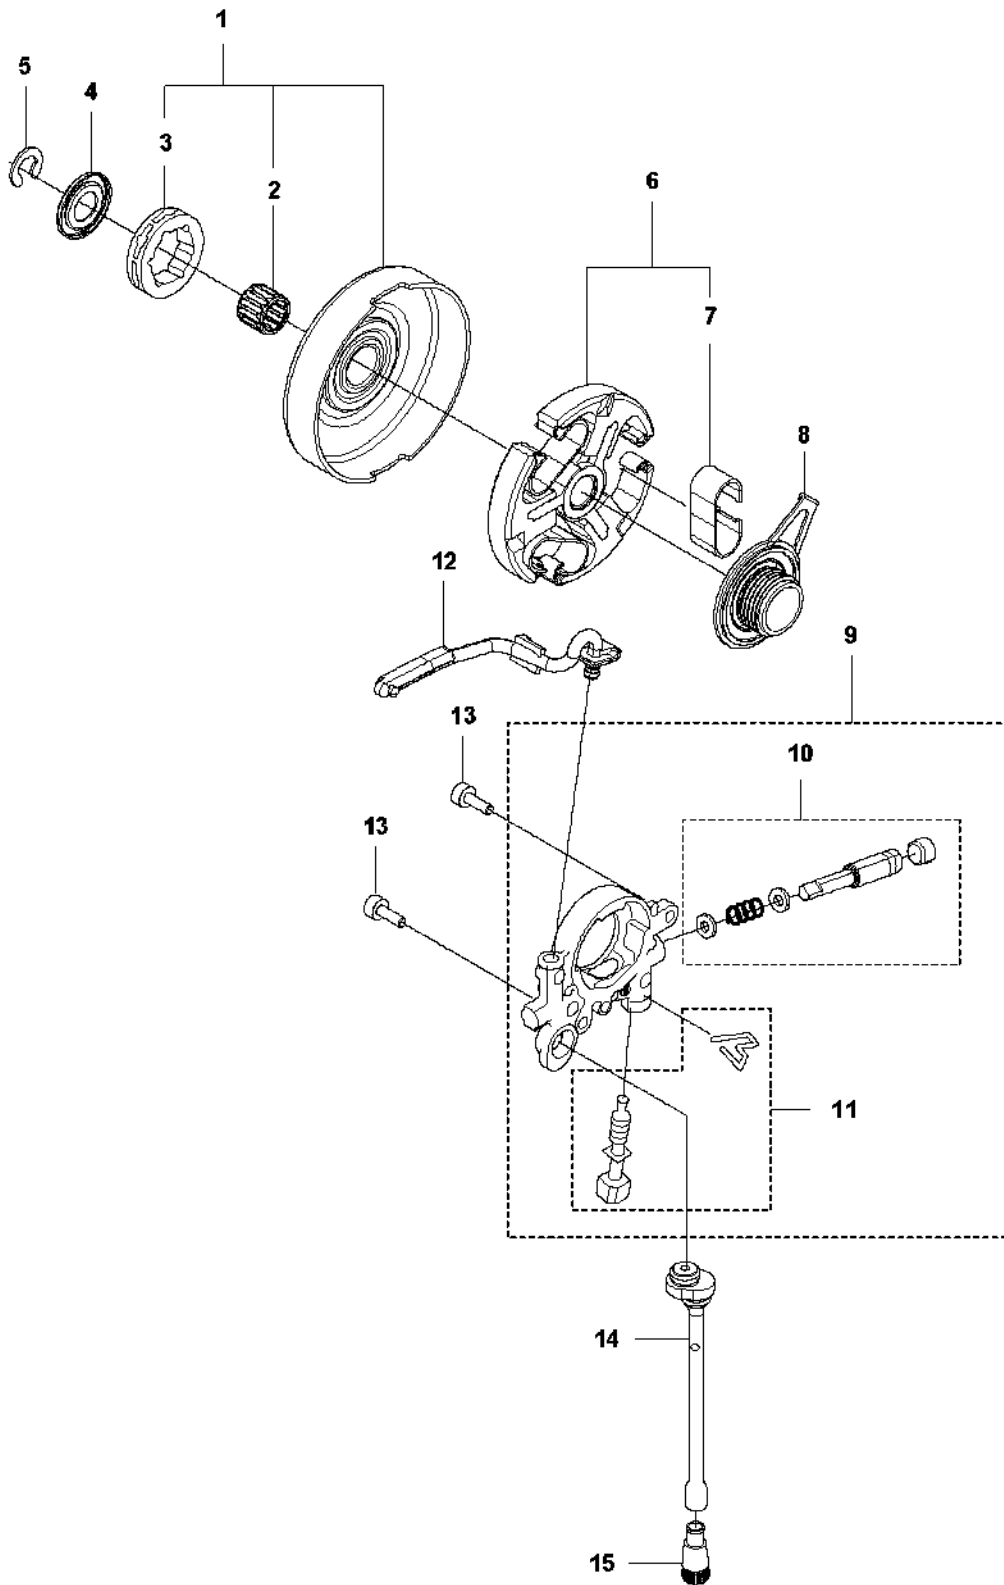

**S** 585  
CARBURETOR

Rif	Codice ricambio	Descrizione	Osservazione	QTÀ KIT
1	593 95 23-01	CARBURATORE		1
2	529 50 91-01	KIT DI RIPARAZIONE		1 1
3	529 50 88-02	KIT GUARNIZIONI		1 1

**A** 595  
CHAIN BRAKE

**B** 585  
CLUTCH COVER

Rif	Codice ricambio	Descrizione	Osservazione	QTÀ KIT	
1	599 59 17-02	COPERCHIO DELLA FRIZIONE COMPL.		1	
2	531 01 29-01	FRENO DI CATENA	2pcs Unlosable nuts and 2pcs Snap rings	2	1
3	575 23 64-01	PARATRUCIOLI		1	1
4	526 22 18-01	SCREW CITXPANT		3	1
5	501 51 72-01	GUIDA DELLA CATENA		1	1
6	590 10 47-01	KIT TENDICATENA		1	1,1
7	590 10 51-01	RUOTA SENZA FINE		1	1,6
8	590 10 48-01	VITE SENZA FINE		1	1,6
9	576 42 43-01	CARTER		1	1
10	531 22 28-01	ANELLO DI BLOCCAGGIO		1	1,2
11	594 90 78-02	COPERCHIO DELLA FRIZIONE COMPL.	Wrap	1	
12	503 22 00-01	DADO ESAGONALE	Wrap	2	10
13	537 17 41-01	PARATRUCIOLI	Wrap	1	10
14	525 88 74-02	SCREW CITXPANT	Wrap	5	10
15	537 04 34-01	GUIDA DELLA CATENA	Wrap	1	10
16	537 01 68-01	CARTER	Wrap	1	10

**C** 585  
CLUTCH & OIL PUMP

Rif	Codice ricambio	Descrizione	Osservazione	QTÀ KIT
1	598 87 85-01	TAMBURO DELLA FRIZIONE COMPL.		1
2	503 43 20-01	SUPPORTO DELLO SPILLO		1 1
3	501 59 80-02	RIM		1 1
4	503 75 24-01	ROSETTA		1
5	503 27 21-01	E-CLIP		1
6	599 23 10-02	FRIZIONE COMPL.		1
7	503 97 51-02	MOLLA DELLA FRIZIONE		3 6
8	582 27 01-05	PUMP DRIVE WHEEL		1
9	589 02 84-04	POMPA DELL'OLIO COMPL.	GREY	1
10	590 11 97-02	PISTONE DELLA POMPA		1 9
11	590 12 01-01	POMPA DELL'OLIO		1 9
12	576 98 74-01	FLESSIBILE DI MANDATA DELL'OLIO		1
13	526 81 81-02	VITE ITXSCM		2
14	588 40 47-02	FLESSIBILE DELL'OLIO		1
15	501 54 41-02	FILTRO DELL'OLIO		1