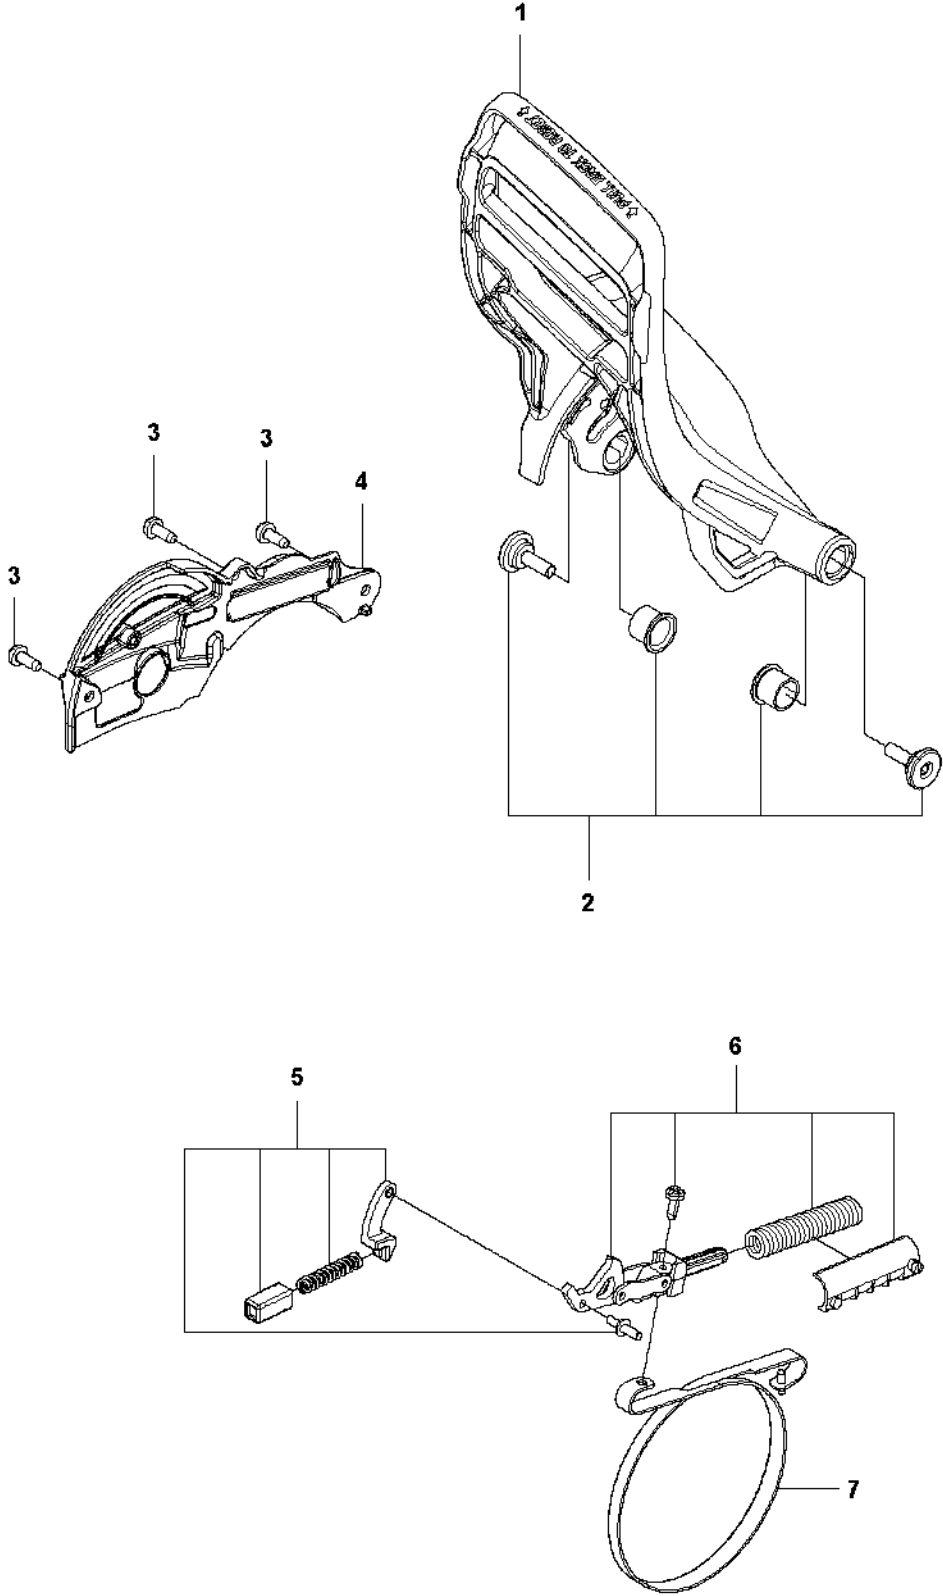

A 595
CHAIN BRAKE

Rif	Codice ricambio	Descrizione	Osservazione	QTÀ KIT
1	593 24 34-01	PARAMANO		1
2	598 87 84-01	SCREW KIT		1
3	582 21 33-01	VITE		3
4	574 82 56-01	CARTER		1
5	598 82 68-01	FERMO		1
6	598 82 67-01	GIUNTO A GINOCCHIERA COMPL.		1
7	503 75 22-02	NASTRO DEL FRENO COMPL.		1