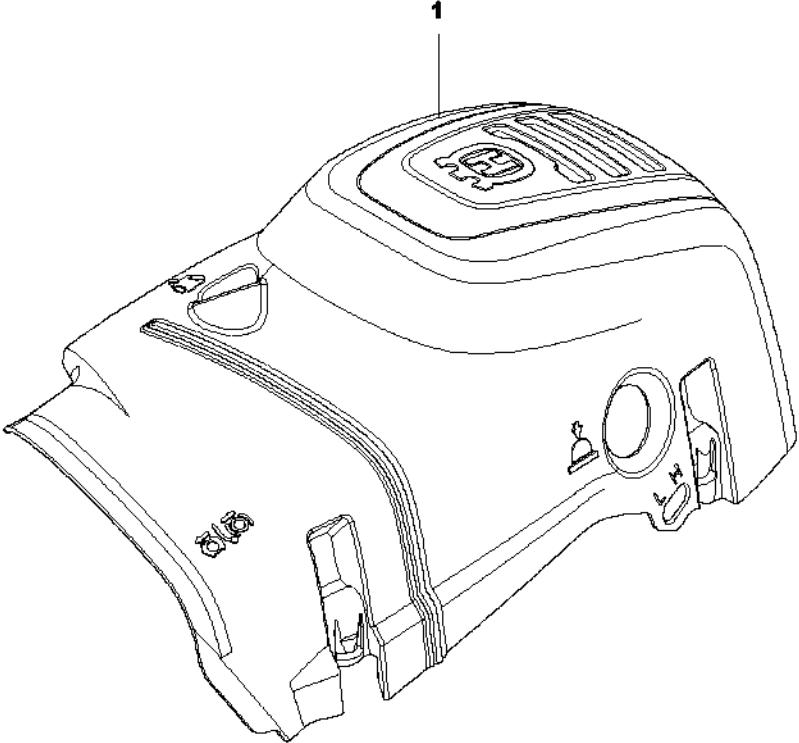

Rif	Codice ricambio	Descrizione	Osservazione	QTÀ KIT
1	597 93 92-01	CRANKSHAFT KIT		1
2	599 42 52-01	CUSCINETTO A RULLINI		1 1
3	503 25 13-02	CUSCINETTO A SFERE		2 1
4	584 22 65-01	ANELLO DI TENUTA		2 1

D 585
CYLINDER COVER