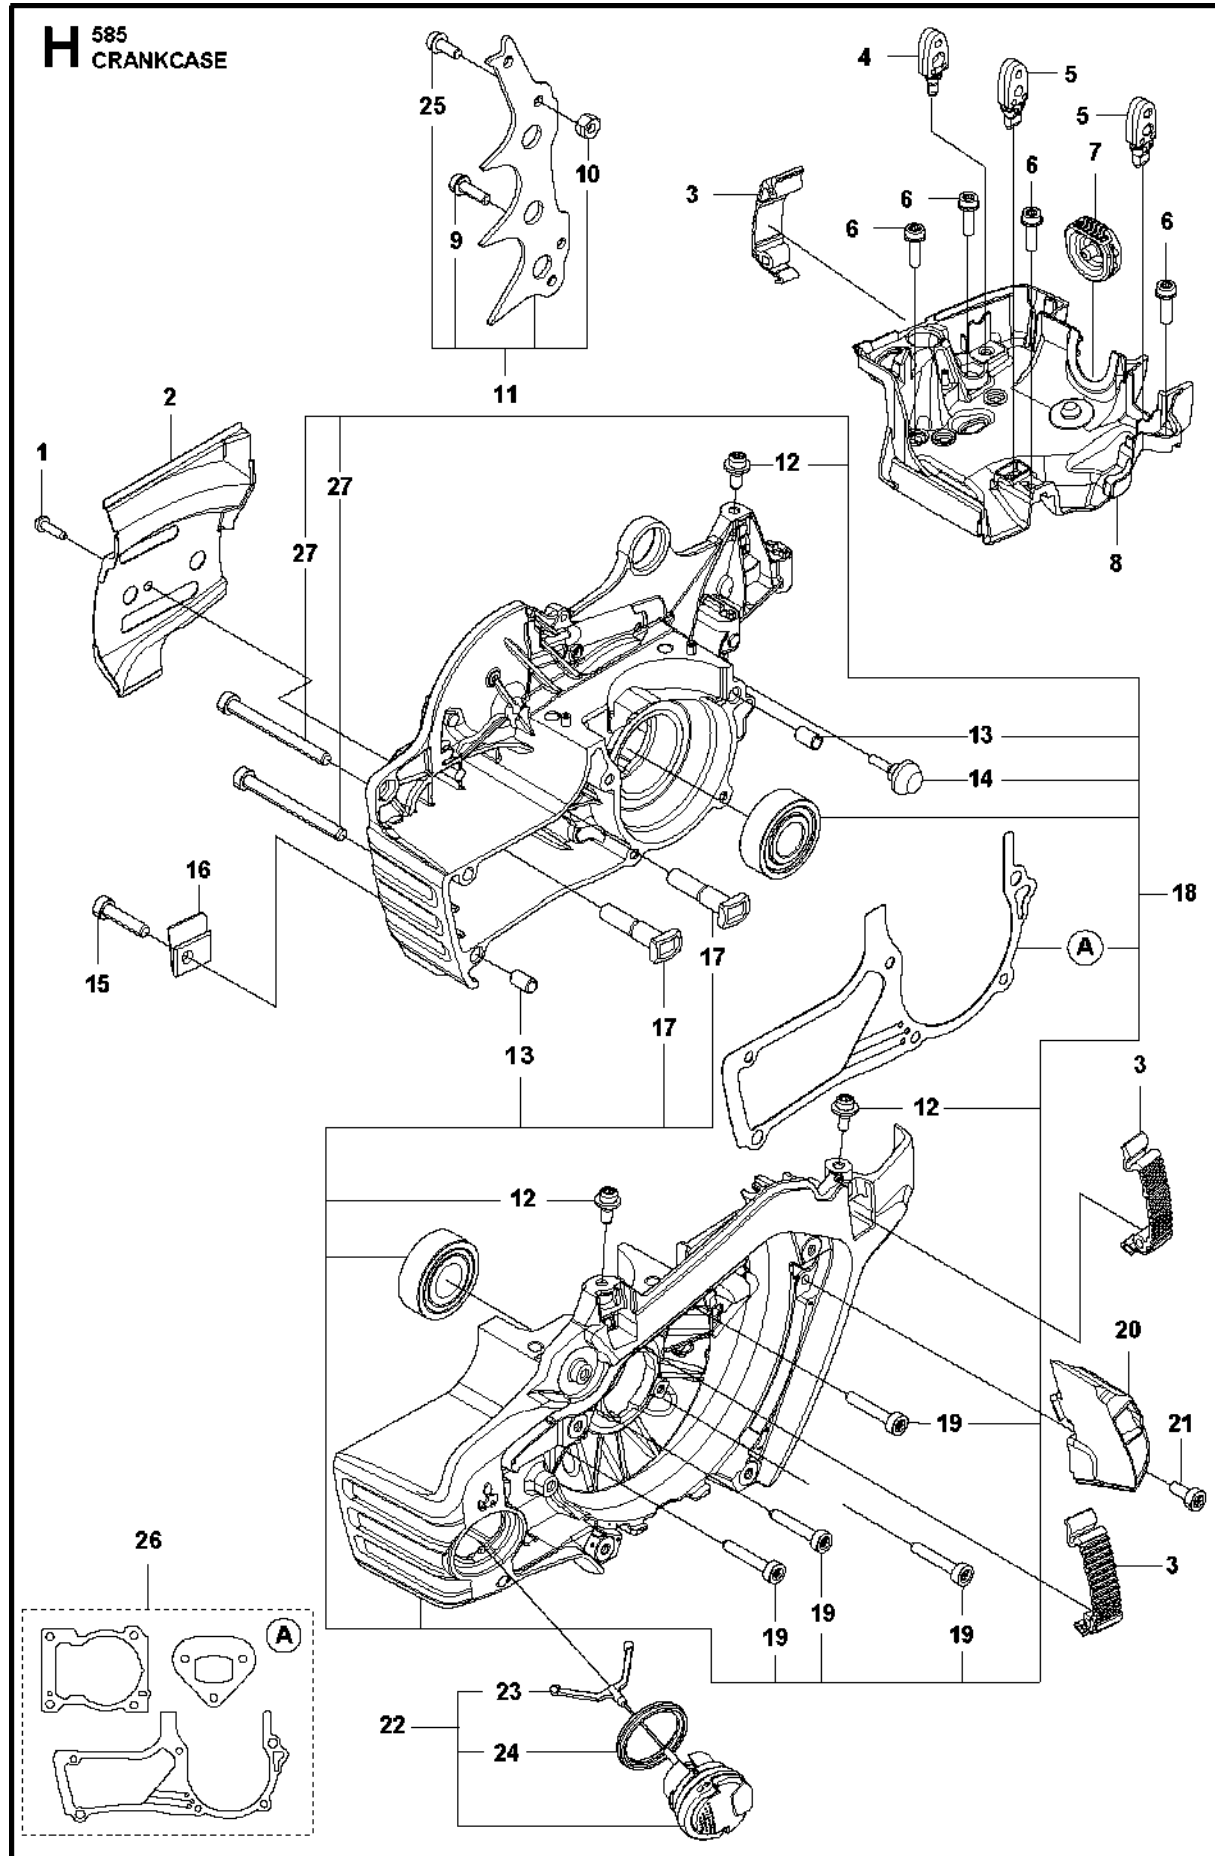

# SPARE PARTS LIST

CHAIN SAWS

585

**R** 585  
ACCESSORIES

Rif	Codice ricambio	Descrizione	Osservazione	QTÀ KIT
1	599 28 96-01	UTENSILE COMBINATO		1
2	575 88 07-01	CHIAVE		1
3	599 63 46-01	KIT INVERNALE		1
4	740 42 01-00	O-RING		2 3
5	503 21 70-16	VITE CCRPANT		1 3
6	529 59 26-01	SUPPORTO CORTECCIA		1
7	525 75 51-01	VITE ITXSCFM		2 6
8	503 22 24-01	LOCK NUT		2 6,9
9	529 71 75-01	PARAURTI		1
10	525 75 51-05	VITE ITXSCFM		1 8
11	525 75 51-01	VITE ITXSCFM		1 9

**B** 585  
CLUTCH COVER

Rif	Codice ricambio	Descrizione	Osservazione	QTÀ KIT	
1	599 59 17-02	COPERCHIO DELLA FRIZIONE COMPL.		1	
2	531 01 29-01	FRENO DI CATENA	2pcs Unlosable nuts and 2pcs Snap rings	2	1
3	575 23 64-01	PARATRUCIOLI		1	1
4	526 22 18-01	SCREW CITXPANT		3	1
5	501 51 72-01	GUIDA DELLA CATENA		1	1
6	590 10 47-01	KIT TENDICATENA		1	1,1
7	590 10 51-01	RUOTA SENZA FINE		1	1,6
8	590 10 48-01	VITE SENZA FINE		1	1,6
9	576 42 43-01	CARTER		1	1
10	531 22 28-01	ANELLO DI BLOCCAGGIO		1	1,2
11	594 90 78-02	COPERCHIO DELLA FRIZIONE COMPL.	Wrap	1	
12	503 22 00-01	DADO ESAGONALE	Wrap	2	10
13	537 17 41-01	PARATRUCIOLI	Wrap	1	10
14	525 88 74-02	SCREW CITXPANT	Wrap	5	10
15	537 04 34-01	GUIDA DELLA CATENA	Wrap	1	10
16	537 01 68-01	CARTER	Wrap	1	10

**C** 585  
CLUTCH & OIL PUMP

Rif	Codice ricambio	Descrizione	Osservazione	QTÀ KIT
1	598 87 85-01	TAMBURO DELLA FRIZIONE COMPL.		1
2	503 43 20-01	SUPPORTO DELLO SPILLO		1 1
3	501 59 80-02	RIM		1 1
4	503 75 24-01	ROSETTA		1
5	503 27 21-01	E-CLIP		1
6	599 23 10-02	FRIZIONE COMPL.		1
7	503 97 51-02	MOLLA DELLA FRIZIONE		3 6
8	582 27 01-05	PUMP DRIVE WHEEL		1
9	589 02 84-04	POMPA DELL'OLIO COMPL.	GREY	1
10	590 11 97-02	PISTONE DELLA POMPA		1 9
11	590 12 01-01	POMPA DELL'OLIO		1 9
12	576 98 74-01	FLESSIBILE DI MANDATA DELL'OLIO		1
13	526 81 81-02	VITE ITXSCM		2
14	588 40 47-02	FLESSIBILE DELL'OLIO		1
15	501 54 41-02	FILTRO DELL'OLIO		1