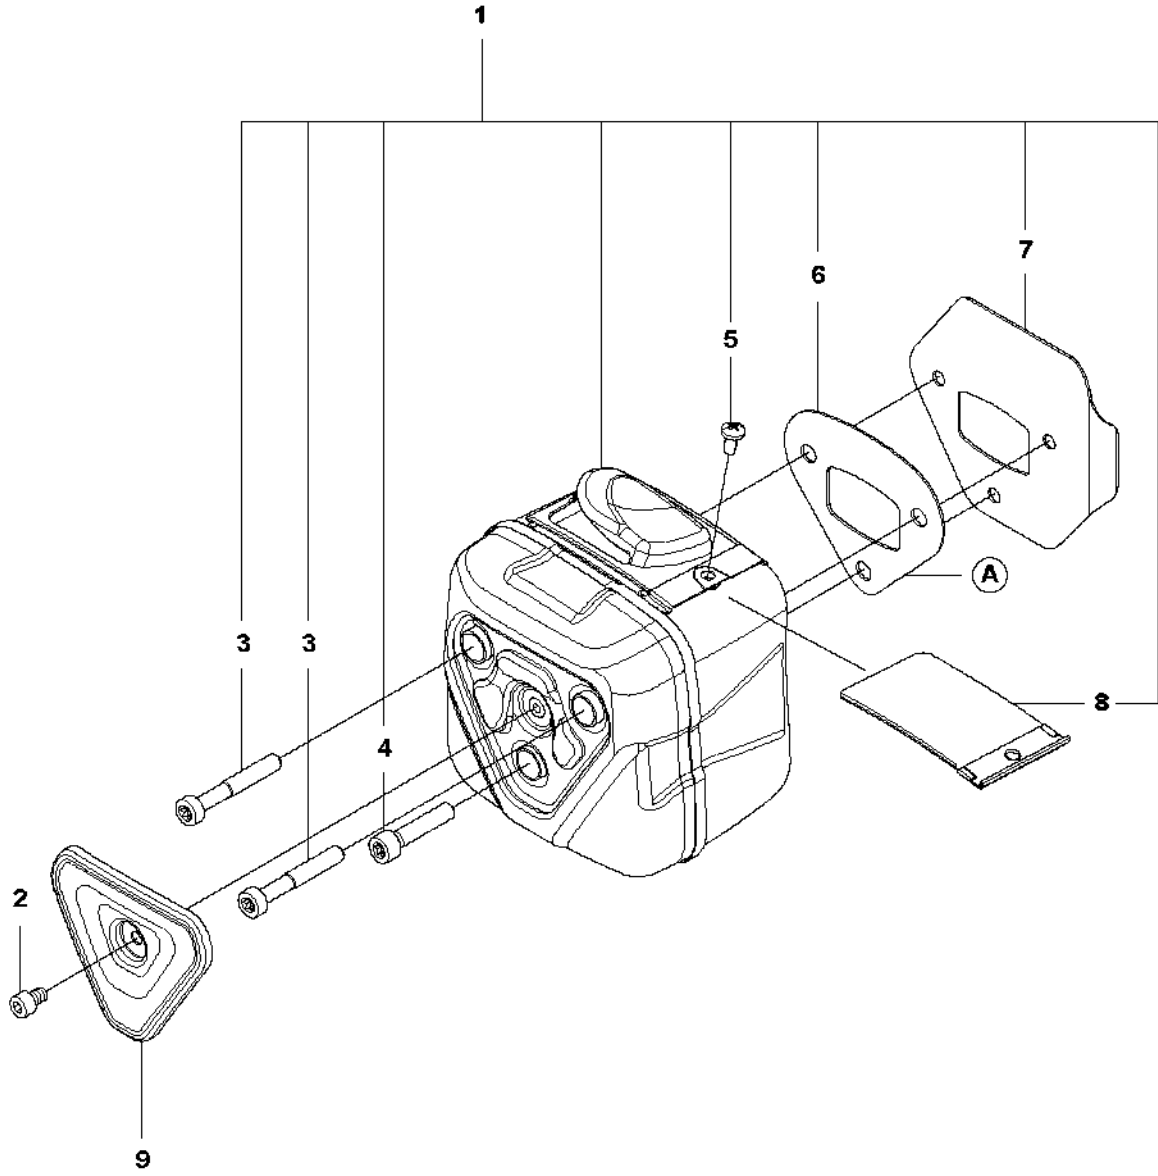

N 585
MUFFLER

Rif	Codice ricambio	Descrizione	Osservazione	QTÀ KIT
1	598 42 99-01	KIT MARMITTA		1
2	535 33 08-01	VITE		1
3	544 21 84-40	VITE ITXSCM		2 1
4	596 68 28-01	VITE		1 1
5	724 12 87-59	VITE CRPANM		1 1
6	598 43 12-01	GUARNIZIONE		1 1
7	598 43 13-01	DEFLETTORE DI CALORE		1 1
8	598 43 02-01	PARASCINTILLE		1 1
9	529 98 93-01	CRASH GUARD		1
10	597 93 90-01	KIT GUARNIZIONI		1