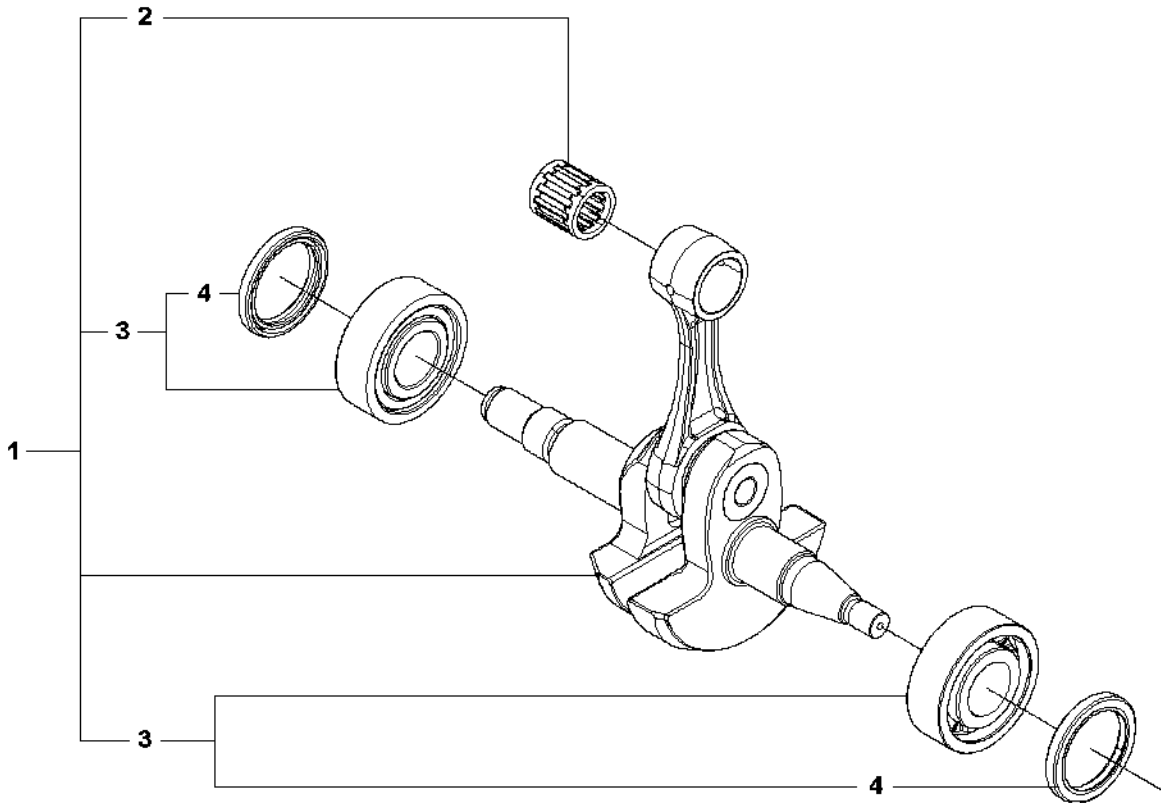

**S** 585  
CARBURETOR

Rif	Codice ricambio	Descrizione	Osservazione	QTÀ KIT
1	593 95 23-01	CARBURATORE		1
2	529 50 91-01	KIT DI RIPARAZIONE		1 1
3	529 50 88-02	KIT GUARNIZIONI		1 1

**A** 595  
CHAIN BRAKE

**B** 585  
CLUTCH COVER

Rif	Codice ricambio	Descrizione	Osservazione	QTÀ KIT	
1	599 59 17-02	COPERCHIO DELLA FRIZIONE COMPL.		1	
2	531 01 29-01	FRENO DI CATENA	2pcs Unlosable nuts and 2pcs Snap rings	2	1
3	575 23 64-01	PARATRUCIOLI		1	1
4	526 22 18-01	SCREW CITXPANT		3	1
5	501 51 72-01	GUIDA DELLA CATENA		1	1
6	590 10 47-01	KIT TENDICATENA		1	1,1
7	590 10 51-01	RUOTA SENZA FINE		1	1,6
8	590 10 48-01	VITE SENZA FINE		1	1,6
9	576 42 43-01	CARTER		1	1
10	531 22 28-01	ANELLO DI BLOCCAGGIO		1	1,2
11	594 90 78-02	COPERCHIO DELLA FRIZIONE COMPL.	Wrap	1	
12	503 22 00-01	DADO ESAGONALE	Wrap	2	10
13	537 17 41-01	PARATRUCIOLI	Wrap	1	10
14	525 88 74-02	SCREW CITXPANT	Wrap	5	10
15	537 04 34-01	GUIDA DELLA CATENA	Wrap	1	10
16	537 01 68-01	CARTER	Wrap	1	10

**C** 585  
CLUTCH & OIL PUMP

Rif	Codice ricambio	Descrizione	Osservazione	QTÀ KIT
1	598 87 85-01	TAMBURO DELLA FRIZIONE COMPL.		1
2	503 43 20-01	SUPPORTO DELLO SPILLO		1 1
3	501 59 80-02	RIM		1 1
4	503 75 24-01	ROSETTA		1
5	503 27 21-01	E-CLIP		1
6	599 23 10-02	FRIZIONE COMPL.		1
7	503 97 51-02	MOLLA DELLA FRIZIONE		3 6
8	582 27 01-05	PUMP DRIVE WHEEL		1
9	589 02 84-04	POMPA DELL'OLIO COMPL.	GREY	1
10	590 11 97-02	PISTONE DELLA POMPA		1 9
11	590 12 01-01	POMPA DELL'OLIO		1 9
12	576 98 74-01	FLESSIBILE DI MANDATA DELL'OLIO		1
13	526 81 81-02	VITE ITXSCM		2
14	588 40 47-02	FLESSIBILE DELL'OLIO		1
15	501 54 41-02	FILTRO DELL'OLIO		1

**E** 585  
CRANKSHAFT

Rif	Codice ricambio	Descrizione	Osservazione	QTÀ KIT
1	597 93 92-01	CRANKSHAFT KIT		1
2	599 42 52-01	CUSCINETTO A RULLINI		1 1
3	503 25 13-02	CUSCINETTO A SFERE		2 1
4	584 22 65-01	ANELLO DI TENUTA		2 1