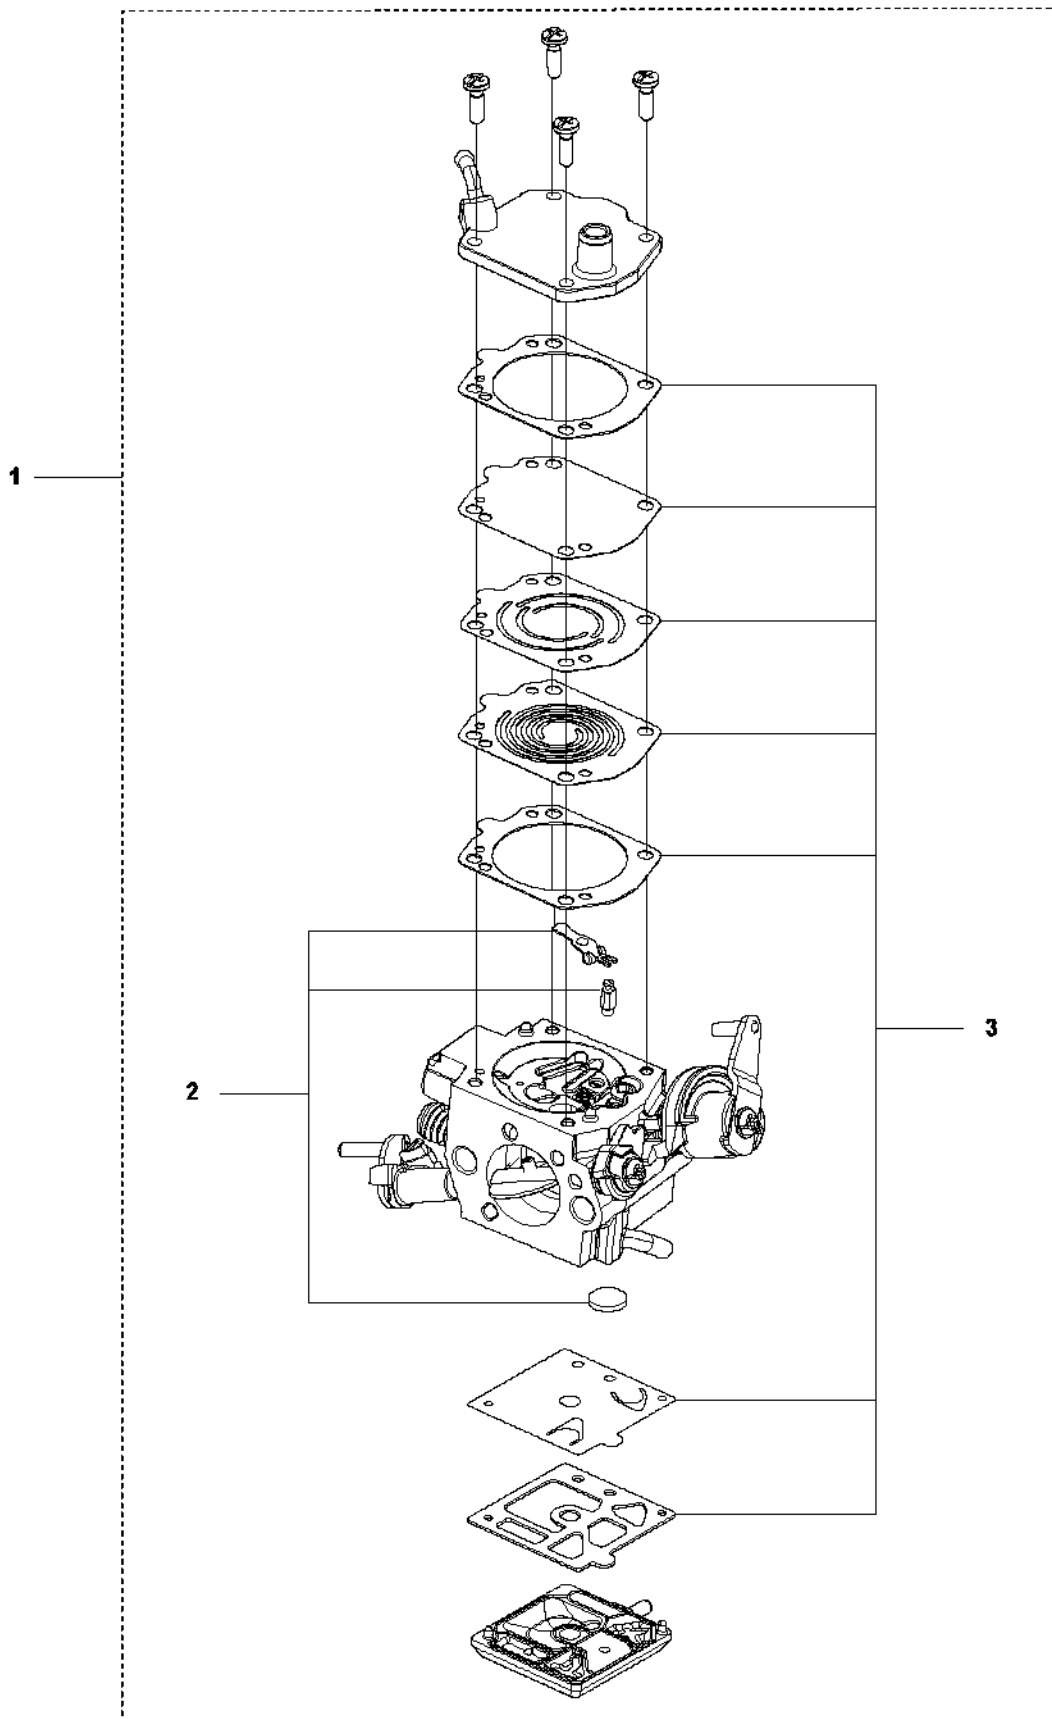

# SPARE PARTS LIST

CHAIN SAWS

585

**R** 585  
ACCESSORIES

Rif	Codice ricambio	Descrizione	Osservazione	QTÀ KIT
1	599 28 96-01	UTENSILE COMBINATO		1
2	575 88 07-01	CHIAVE		1
3	599 63 46-01	KIT INVERNALE		1
4	740 42 01-00	O-RING		2 3
5	503 21 70-16	VITE CCRPANT		1 3
6	529 59 26-01	SUPPORTO CORTECCIA		1
7	525 75 51-01	VITE ITXSCFM		2 6
8	503 22 24-01	LOCK NUT		2 6,9
9	529 71 75-01	PARAURTI		1
10	525 75 51-05	VITE ITXSCFM		1 8
11	525 75 51-01	VITE ITXSCFM		1 9

**S** 585  
CARBURETOR

Rif	Codice ricambio	Descrizione	Osservazione	QTÀ KIT
1	593 95 23-01	CARBURATORE		1
2	529 50 91-01	KIT DI RIPARAZIONE		1 1
3	529 50 88-02	KIT GUARNIZIONI		1 1

**A** 595  
CHAIN BRAKE

**C** 585  
CLUTCH & OIL PUMP

Rif	Codice ricambio	Descrizione	Osservazione	QTÀ KIT
1	598 87 85-01	TAMBURO DELLA FRIZIONE COMPL.		1
2	503 43 20-01	SUPPORTO DELLO SPILLO		1 1
3	501 59 80-02	RIM		1 1
4	503 75 24-01	ROSETTA		1
5	503 27 21-01	E-CLIP		1
6	599 23 10-02	FRIZIONE COMPL.		1
7	503 97 51-02	MOLLA DELLA FRIZIONE		3 6
8	582 27 01-05	PUMP DRIVE WHEEL		1
9	589 02 84-04	POMPA DELL'OLIO COMPL.	GREY	1
10	590 11 97-02	PISTONE DELLA POMPA		1 9
11	590 12 01-01	POMPA DELL'OLIO		1 9
12	576 98 74-01	FLESSIBILE DI MANDATA DELL'OLIO		1
13	526 81 81-02	VITE ITXSCM		2
14	588 40 47-02	FLESSIBILE DELL'OLIO		1
15	501 54 41-02	FILTRO DELL'OLIO		1