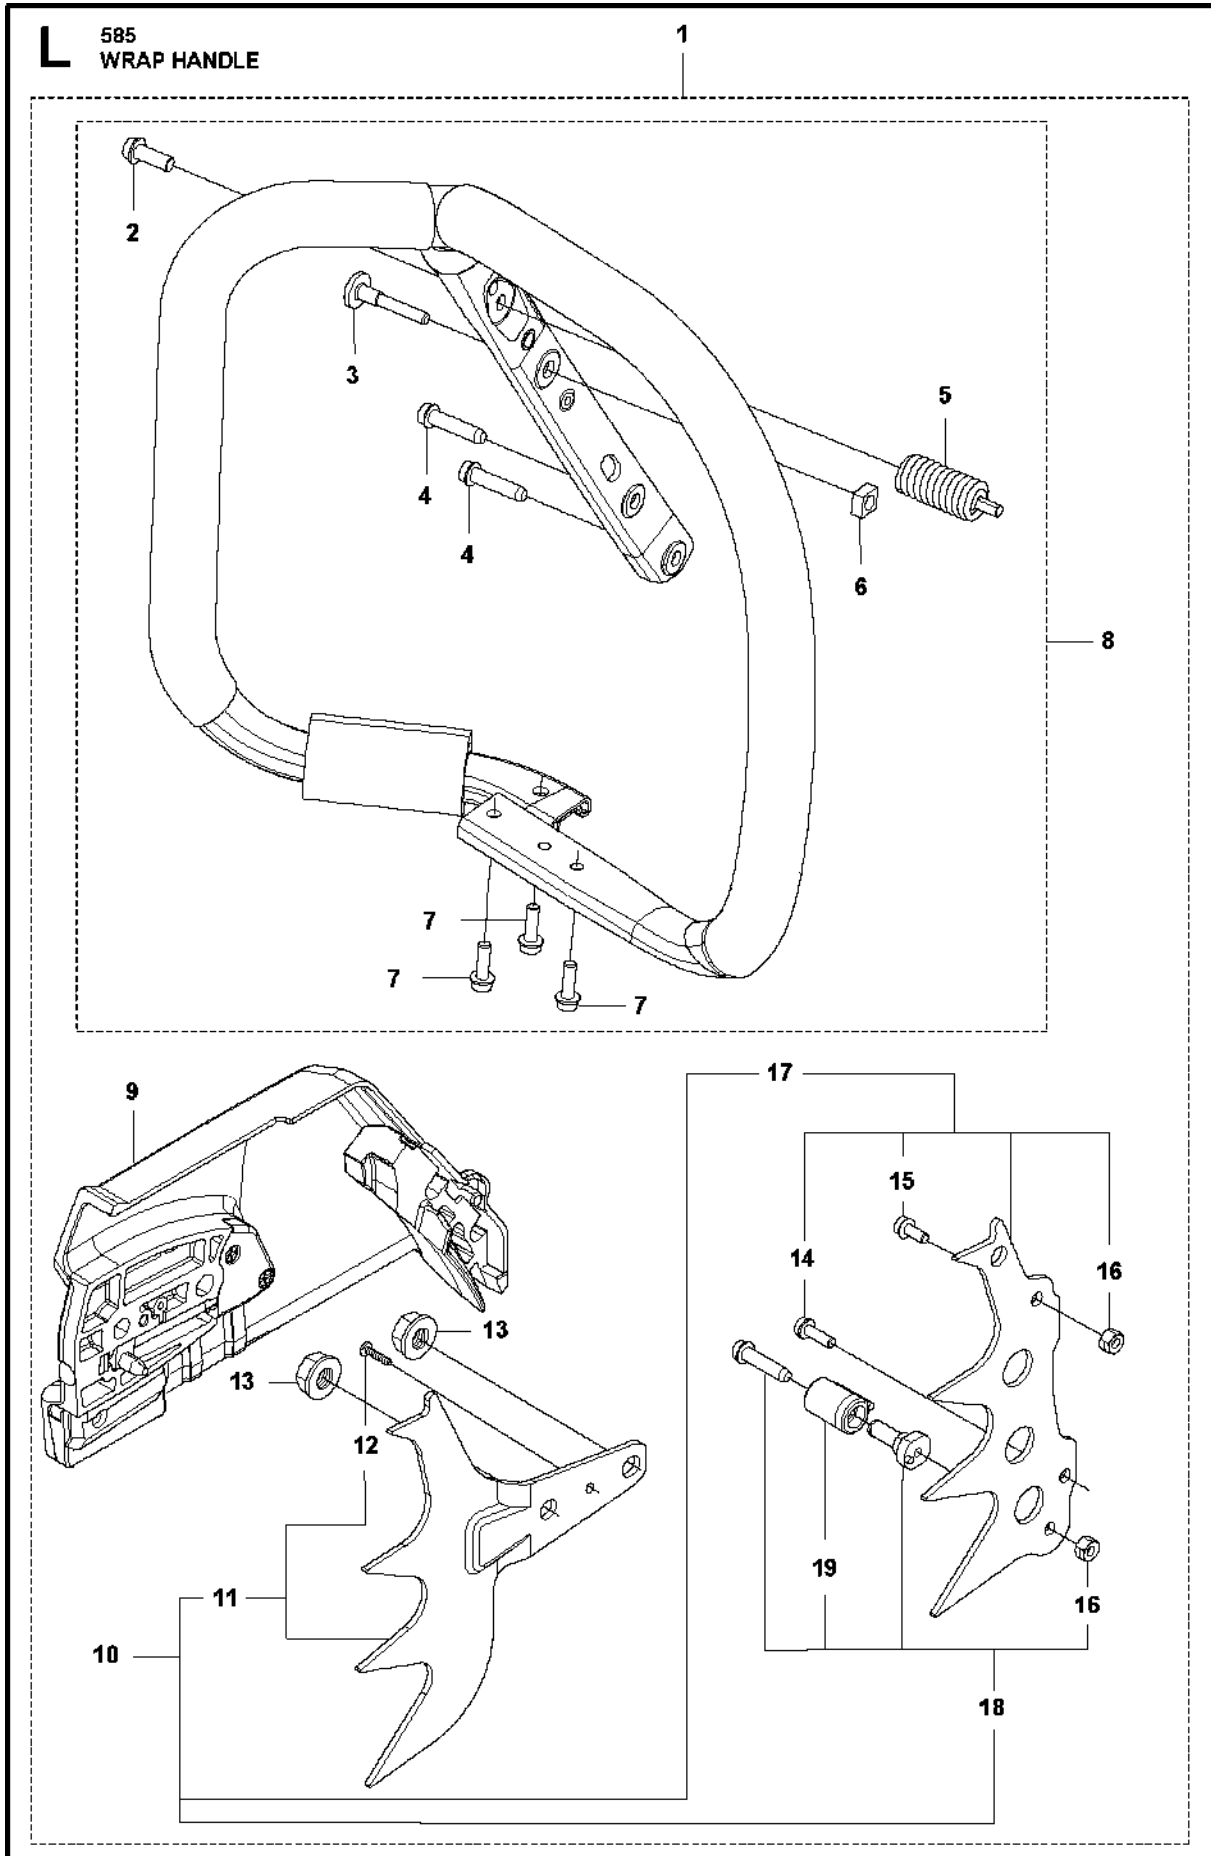

Rif	Codice ricambio	Descrizione	Osservazione	QTÀ KIT
1	529 59 39-02	KIT IMPUGNATURA		1
2	522 75 19-01	VITE ITXSCFM		1
3	504 06 45-02	VITE ITXPANM		1
4	525 79 81-03	SCREW ITXSCFT		2
5	593 66 17-01	ELEMENTO ANTIVIBRANTE		1
6	503 22 66-01	DADO QUADRATO		1
7	575 88 57-03	VITE ITXSCFM		3
8	593 20 28-03	SISTEMA DI IMPUGNATURA		1
10	529 59 36-01	SUPPORTO CORTECCIA		1 1
9	594 90 78-02	COPERCHIO DELLA FRIZIONE COMPL.	WRAP	1
11	529 74 29-01	SUPPORTO CORTECCIA		1 1,10
12	525 88 74-02	SCREW CITXPANT		1 10,11
13	503 22 00-01	DADO ESAGONALE		2
14	525 75 51-01	VITE ITXSCFM		1 10,17
15	525 75 51-05	VITE ITXSCFM		1 10,17
16	503 22 24-01	LOCK NUT		2 10,18
17	529 74 29-02	SUPPORTO CORTECCIA		1 1,10
18	589 77 13-01	NOTTOLINO SALVA-CATENA		1 10
19	537 02 44-01	PROTEZIONE ANTIUSURA		1 18