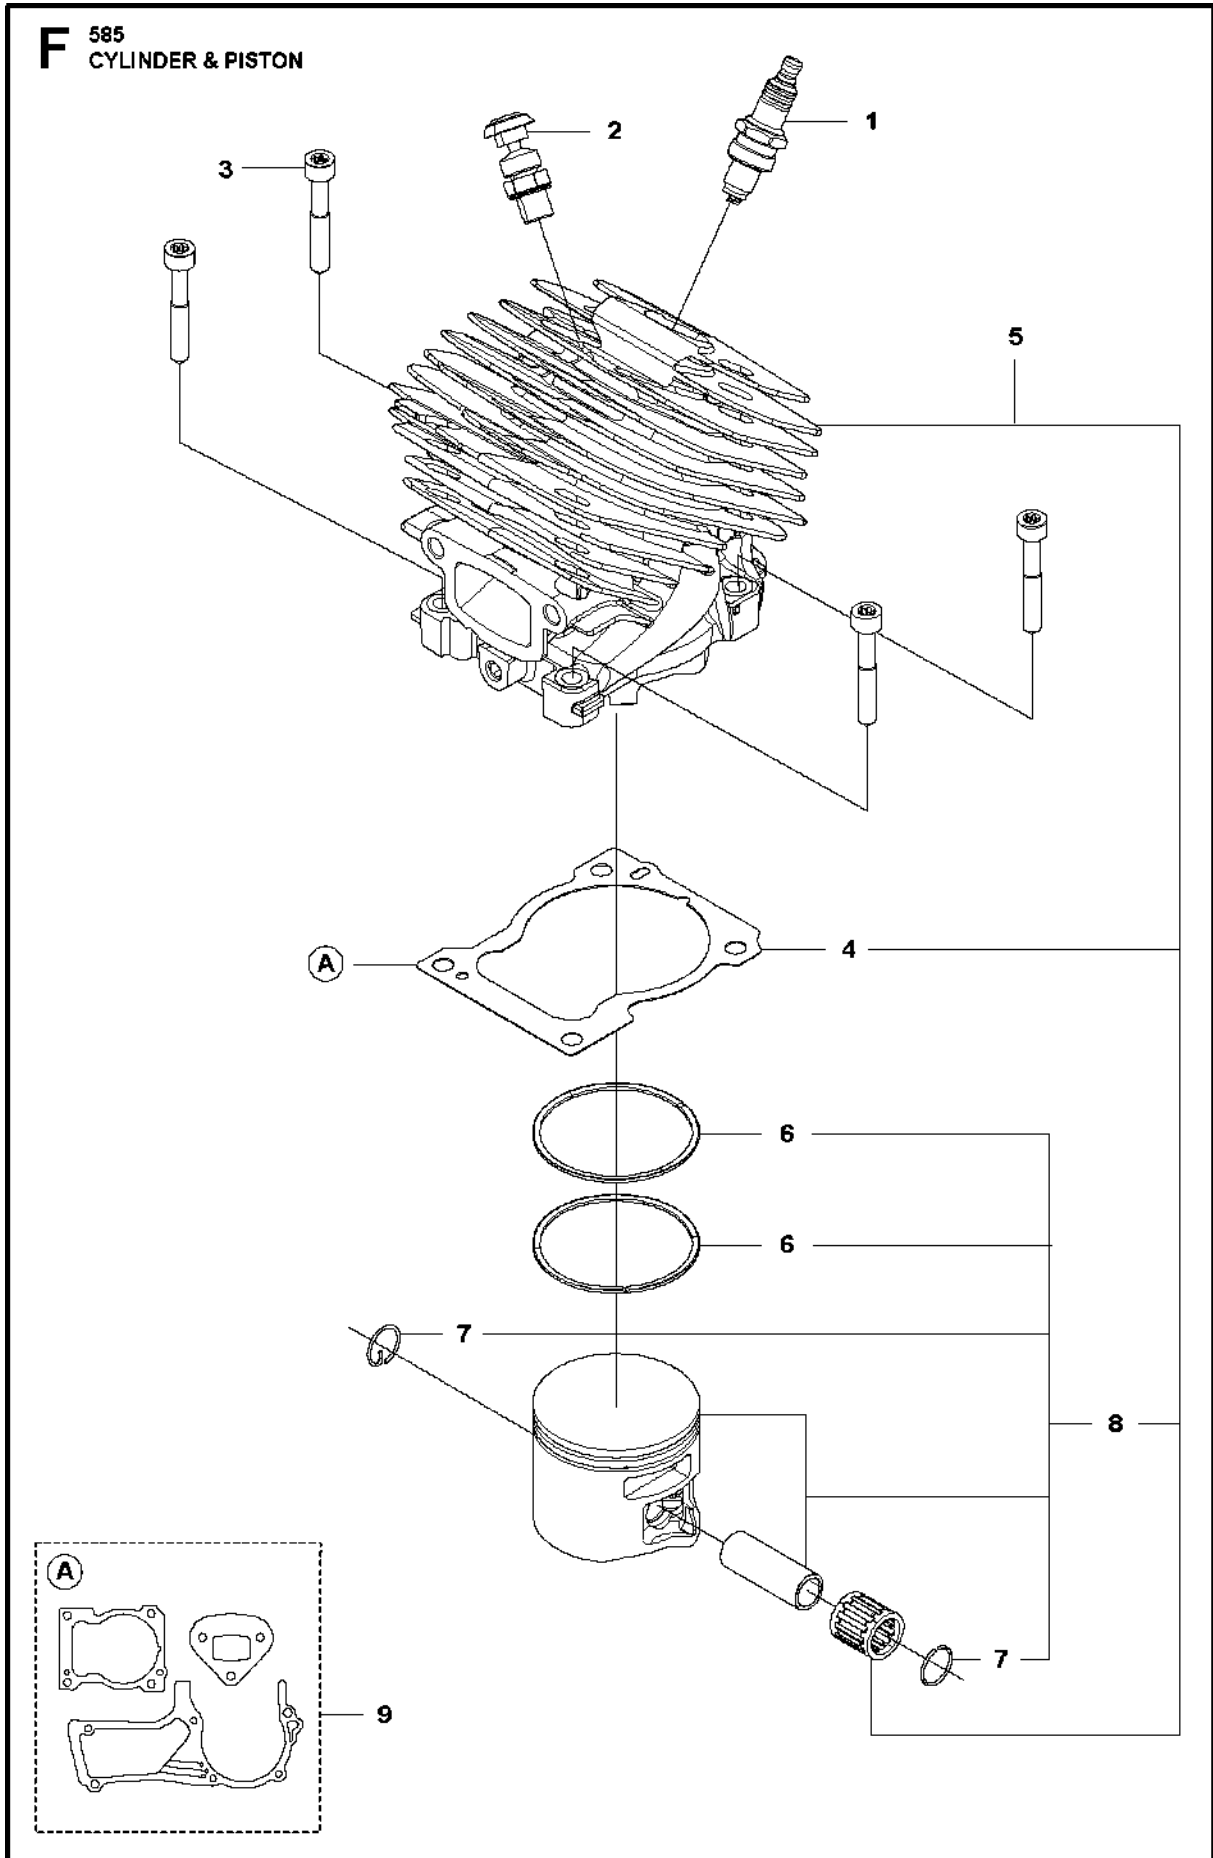

F 585
CYLINDER & PISTONE

Rif	Codice ricambio	Descrizione	Osservazione	QTÀ KIT
1	574 51 96-01	CANDELA		1
2	575 27 69-01	VALVOLA DECOMPRESSIONE		1
3	596 68 28-02	VITE		4
4	593 21 94-01	GUARNIZIONE		1
5	598 93 94-03	CYLINDER KIT		1
6	597 06 83-01	SEGMENTO DEL PISTONE		2
7	737 44 13-00	ANELLO SCANALATO		2
8	597 06 82-02	PISTONE COMPL.		1
9	597 93 90-01	KIT GUARNIZIONI		1