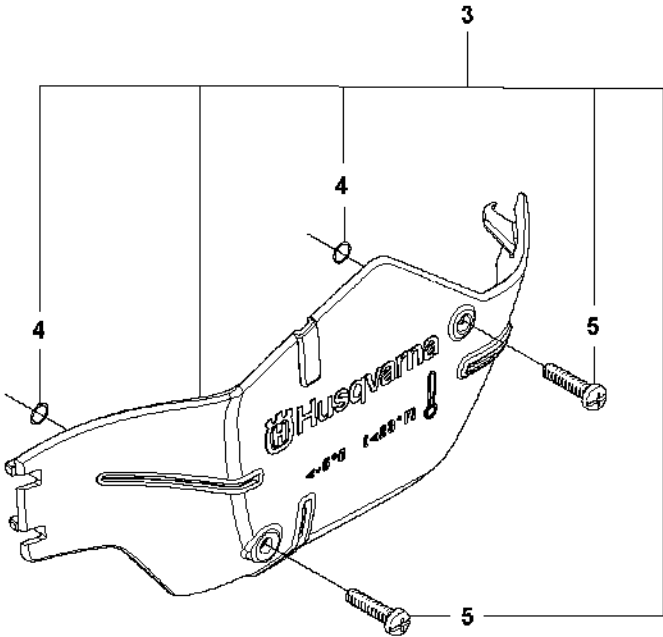

# SPARE PARTS LIST

CHAIN SAWS

585

**R** 585  
ACCESSORIES

Rif	Codice ricambio	Descrizione	Osservazione	QTÀ KIT
1	599 28 96-01	UTENSILE COMBINATO		1
2	575 88 07-01	CHIAVE		1
3	599 63 46-01	KIT INVERNALE		1
4	740 42 01-00	O-RING		2 3
5	503 21 70-16	VITE CCRPANT		1 3
6	529 59 26-01	SUPPORTO CORTECCIA		1
7	525 75 51-01	VITE ITXSCFM		2 6
8	503 22 24-01	LOCK NUT		2 6,9
9	529 71 75-01	PARAURTI		1
10	525 75 51-05	VITE ITXSCFM		1 8
11	525 75 51-01	VITE ITXSCFM		1 9

**S** 585  
CARBURETOR

Rif	Codice ricambio	Descrizione	Osservazione	QTÀ KIT
1	593 95 23-01	CARBURATORE		1
2	529 50 91-01	KIT DI RIPARAZIONE		1 1
3	529 50 88-02	KIT GUARNIZIONI		1 1

**A** 595  
CHAIN BRAKE

**C** 585  
CLUTCH & OIL PUMP

Rif	Codice ricambio	Descrizione	Osservazione	QTÀ KIT
1	598 87 85-01	TAMBURO DELLA FRIZIONE COMPL.		1
2	503 43 20-01	SUPPORTO DELLO SPILLO		1 1
3	501 59 80-02	RIM		1 1
4	503 75 24-01	ROSETTA		1
5	503 27 21-01	E-CLIP		1
6	599 23 10-02	FRIZIONE COMPL.		1
7	503 97 51-02	MOLLA DELLA FRIZIONE		3 6
8	582 27 01-05	PUMP DRIVE WHEEL		1
9	589 02 84-04	POMPA DELL'OLIO COMPL.	GREY	1
10	590 11 97-02	PISTONE DELLA POMPA		1 9
11	590 12 01-01	POMPA DELL'OLIO		1 9
12	576 98 74-01	FLESSIBILE DI MANDATA DELL'OLIO		1
13	526 81 81-02	VITE ITXSCM		2
14	588 40 47-02	FLESSIBILE DELL'OLIO		1
15	501 54 41-02	FILTRO DELL'OLIO		1