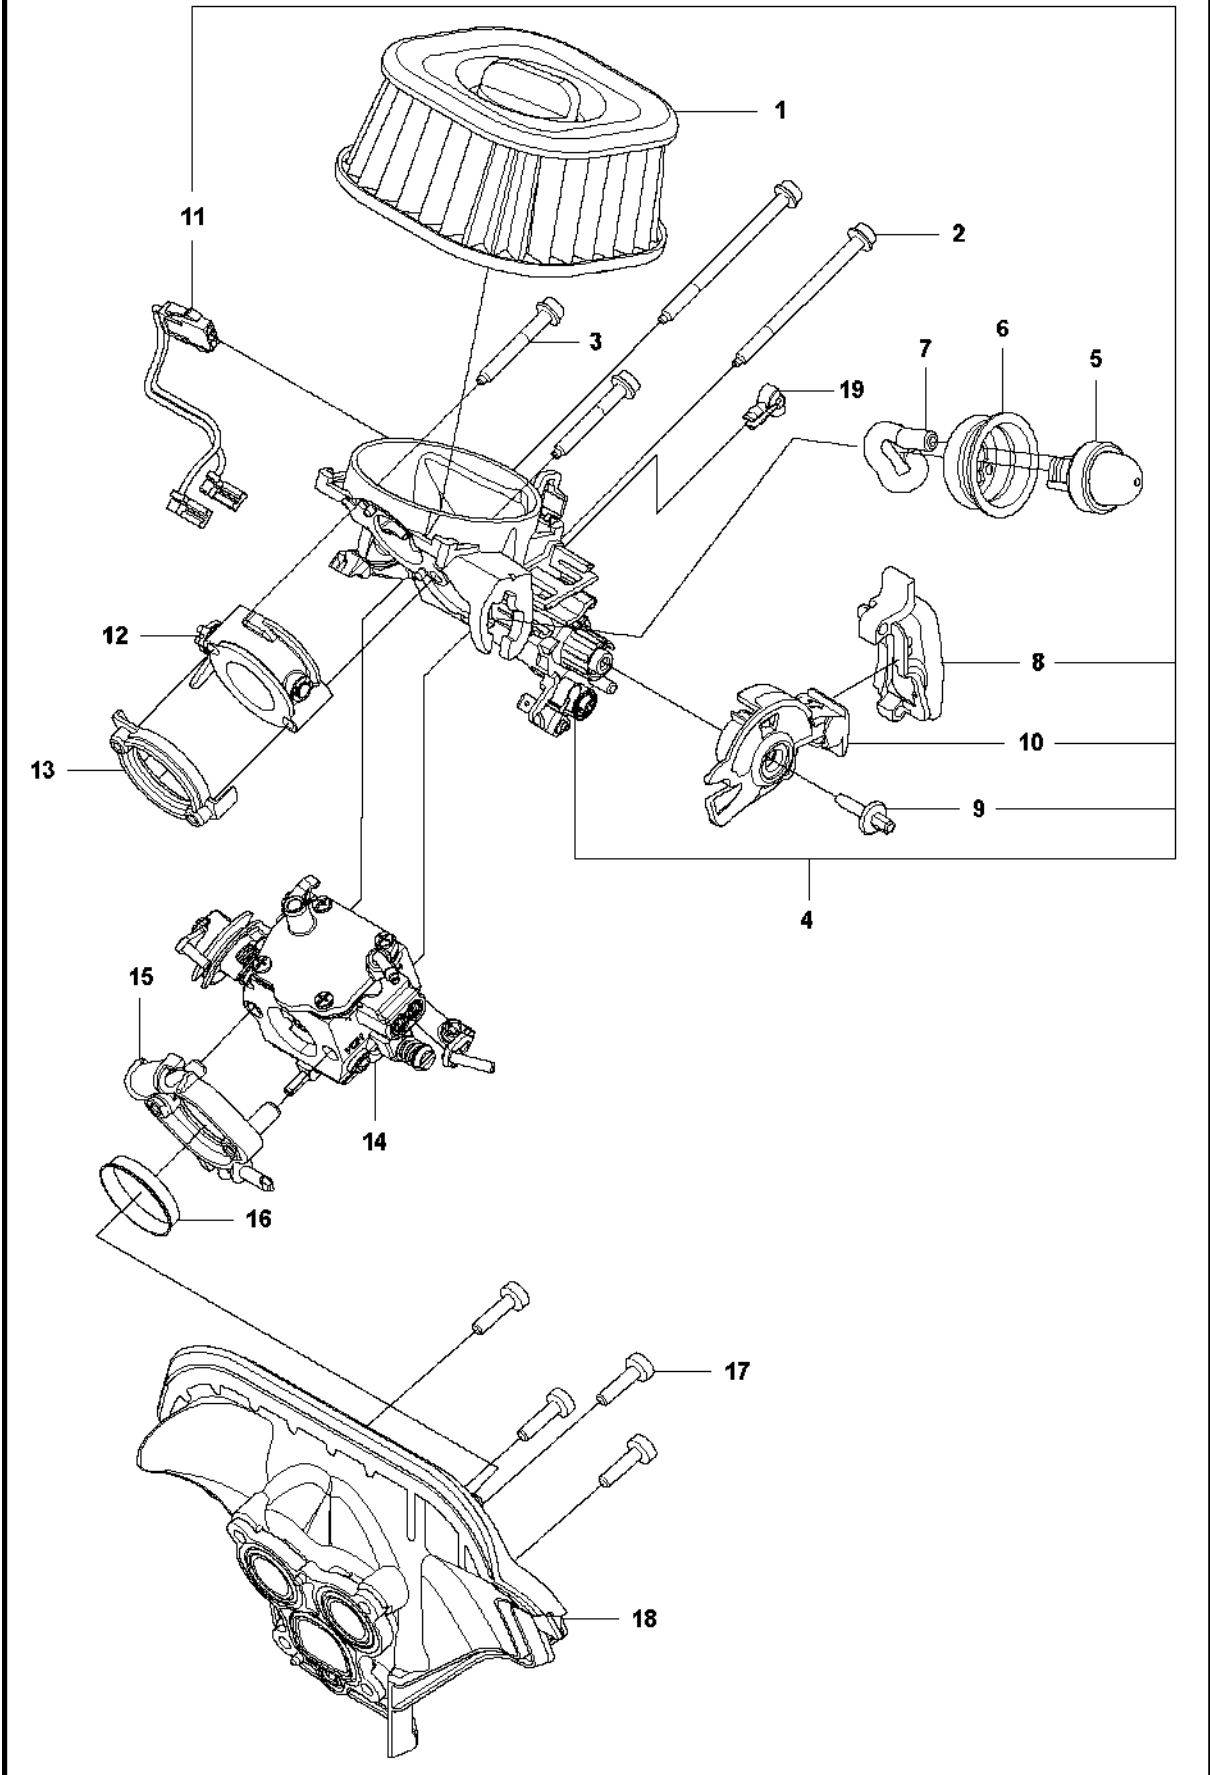

G 585
CARBURETOR & AIRFILTER

Rif	Codice ricambio	Descrizione	Osservazione	QTÀ KIT
1	593 25 88-02	FILTRO DELL'ARIA COMPL.	Yellow, Mesh 27 microns	1
1	593 25 88-03	FILTRO DELL'ARIA COMPL.	Black, Mesh 50 microns	1
1	593 25 88-01	FILTRO DELL'ARIA COMPL.	Nature, Non woven	1
2	596 68 24-02	VITE		2
3	596 68 24-01	VITE		2
4	593 26 10-03	GOMITO DI ASPIRAZIONE		1
5	540 05 49-01	PURGE		1
6	597 08 06-01	TENUTA		1
7	544 40 19-01	FLESSIBILE		1
8	593 90 90-01	TENUTA		1 4
9	505 15 62-01	VITE		1 4
10	593 26 08-02	COMANDO DELL'ARIA COMPL.		1 4
11	593 97 63-01	CABLAGGIO COMPL.		1 4
12	593 26 88-01	ALLOGGIAMENTO VALVOLA COMPL.		1
13	594 91 84-01	FLANGIA		1
14	593 95 23-01	CARBURATORE		1
15	593 27 30-01	FLANGIA		1
16	595 01 47-01	MANICOTTO		1
17	526 81 81-01	VITE ITXSCM		4
18	593 25 79-01	TUBO DI ASPIRAZIONE COMPL.		1
19	540 07 01-01	SUPPORTO		1