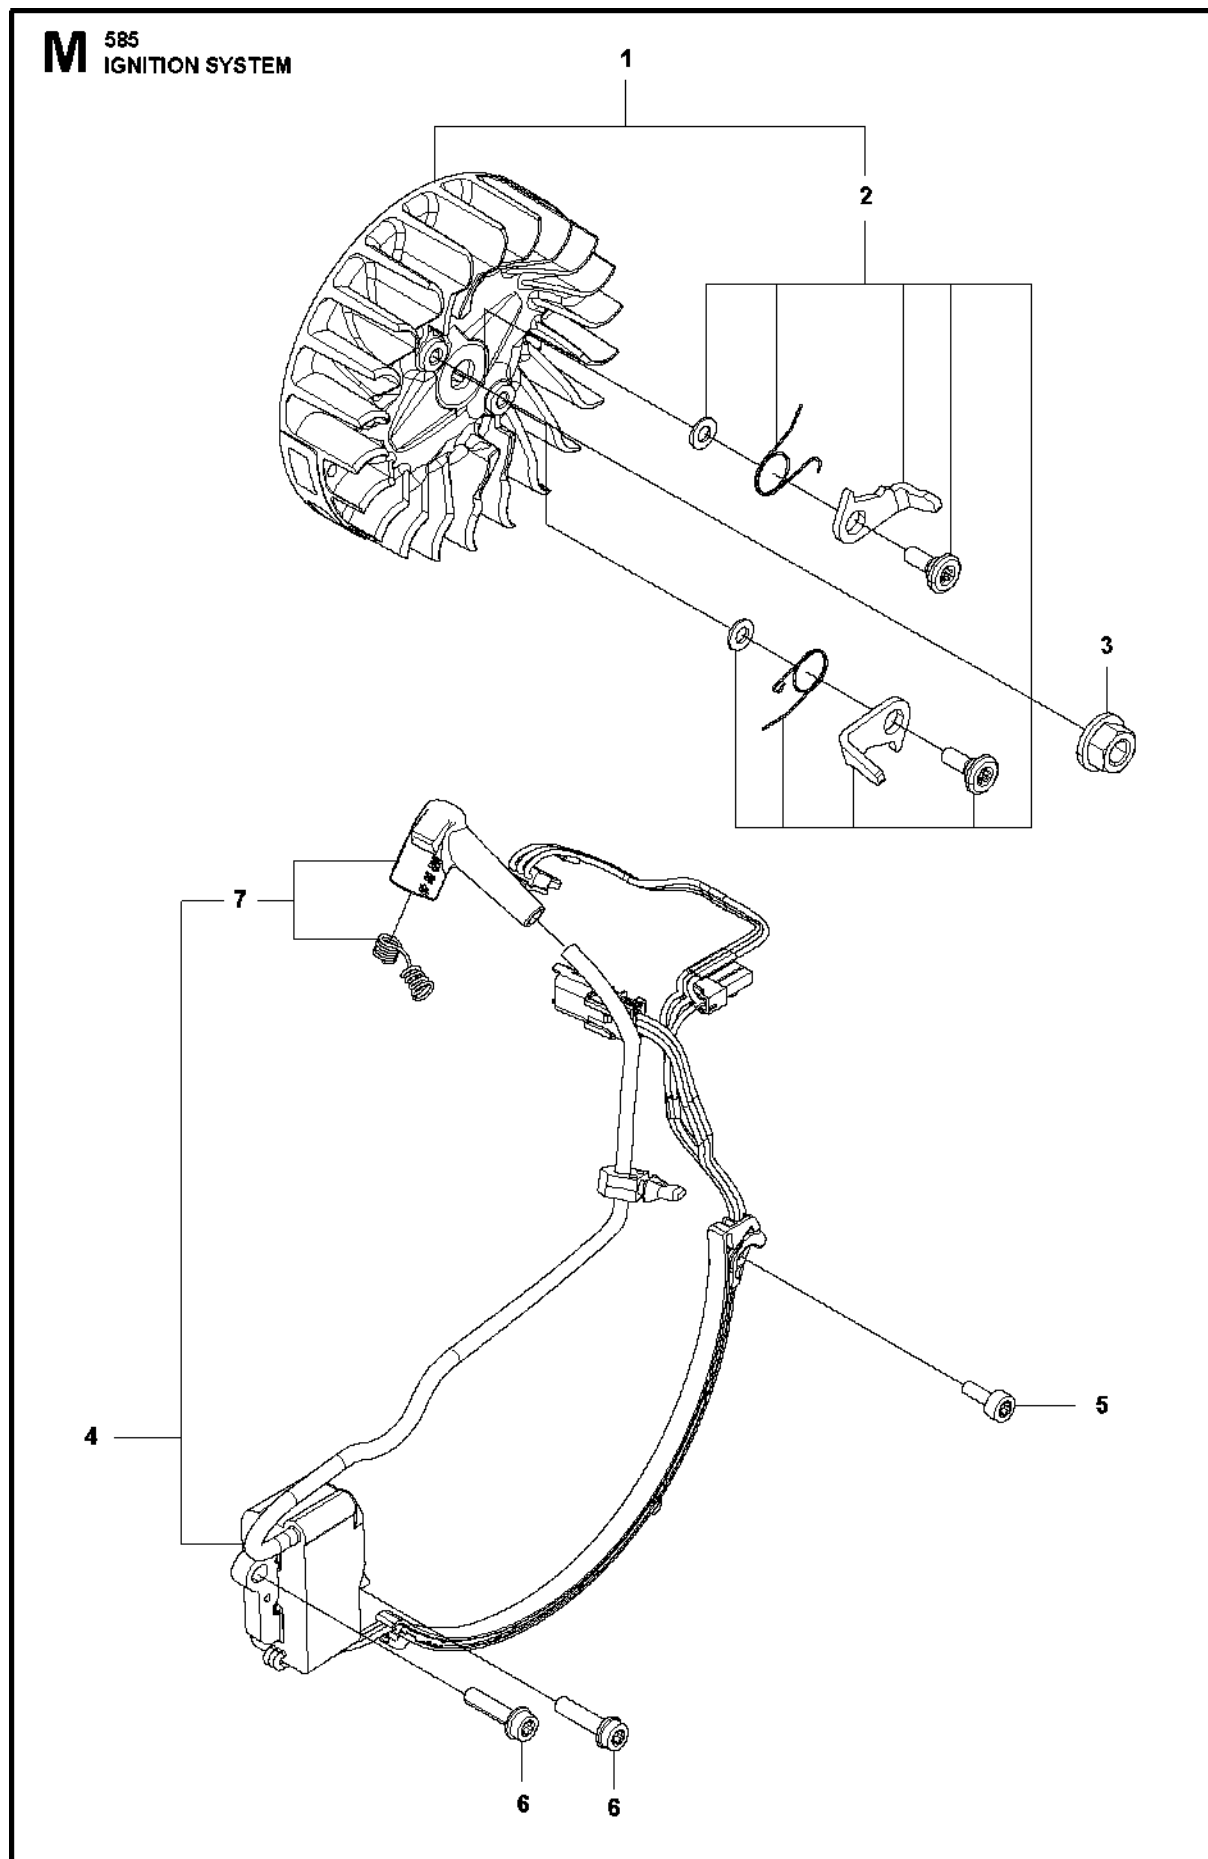

Rif	Codice ricambio	Descrizione	Osservazione	QTÀ KIT
1	593 23 99-01	VOLANO COMPL.		1
2	597 96 06-01	SCREW KIT		1
3	503 22 04-01	DADO		1
4	529 96 53-01	IGNITION KIT		1
5	574 35 35-05	VITE ITXSCM		1
6	525 75 51-02	VITE ITXSCFM		2
7	531 24 15-01	CAPPELLOTTO DELLA CANDELA	Including contact spring	1