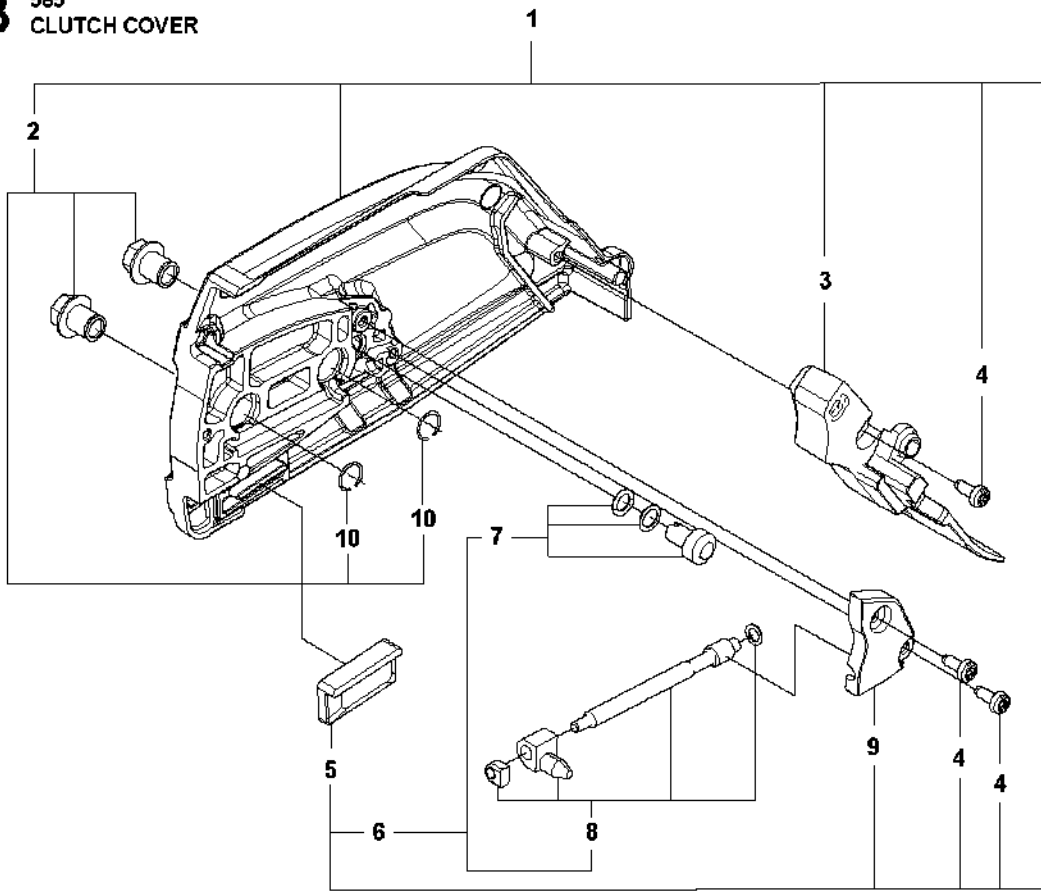

**S** 585  
CARBURETOR

Rif	Codice ricambio	Descrizione	Osservazione	QTÀ KIT
1	593 95 23-01	CARBURATORE		1
2	529 50 91-01	KIT DI RIPARAZIONE		1 1
3	529 50 88-02	KIT GUARNIZIONI		1 1

**A** 595  
CHAIN BRAKE

**B** 585  
CLUTCH COVER

Rif	Codice ricambio	Descrizione	Osservazione	QTÀ KIT	
1	599 59 17-02	COPERCHIO DELLA FRIZIONE COMPL.		1	
2	531 01 29-01	FRENO DI CATENA	2pcs Unlosable nuts and 2pcs Snap rings	2	1
3	575 23 64-01	PARATRUCIOLI		1	1
4	526 22 18-01	SCREW CITXPANT		3	1
5	501 51 72-01	GUIDA DELLA CATENA		1	1
6	590 10 47-01	KIT TENDICATENA		1	1,1
7	590 10 51-01	RUOTA SENZA FINE		1	1,6
8	590 10 48-01	VITE SENZA FINE		1	1,6
9	576 42 43-01	CARTER		1	1
10	531 22 28-01	ANELLO DI BLOCCAGGIO		1	1,2
11	594 90 78-02	COPERCHIO DELLA FRIZIONE COMPL.	Wrap	1	
12	503 22 00-01	DADO ESAGONALE	Wrap	2	10
13	537 17 41-01	PARATRUCIOLI	Wrap	1	10
14	525 88 74-02	SCREW CITXPANT	Wrap	5	10
15	537 04 34-01	GUIDA DELLA CATENA	Wrap	1	10
16	537 01 68-01	CARTER	Wrap	1	10

**C** 585  
CLUTCH & OIL PUMP

Rif	Codice ricambio	Descrizione	Osservazione	QTÀ KIT
1	598 87 85-01	TAMBURO DELLA FRIZIONE COMPL.		1
2	503 43 20-01	SUPPORTO DELLO SPILLO		1 1
3	501 59 80-02	RIM		1 1
4	503 75 24-01	ROSETTA		1
5	503 27 21-01	E-CLIP		1
6	599 23 10-02	FRIZIONE COMPL.		1
7	503 97 51-02	MOLLA DELLA FRIZIONE		3 6
8	582 27 01-05	PUMP DRIVE WHEEL		1
9	589 02 84-04	POMPA DELL'OLIO COMPL.	GREY	1
10	590 11 97-02	PISTONE DELLA POMPA		1 9
11	590 12 01-01	POMPA DELL'OLIO		1 9
12	576 98 74-01	FLESSIBILE DI MANDATA DELL'OLIO		1
13	526 81 81-02	VITE ITXSCM		2
14	588 40 47-02	FLESSIBILE DELL'OLIO		1
15	501 54 41-02	FILTRO DELL'OLIO		1