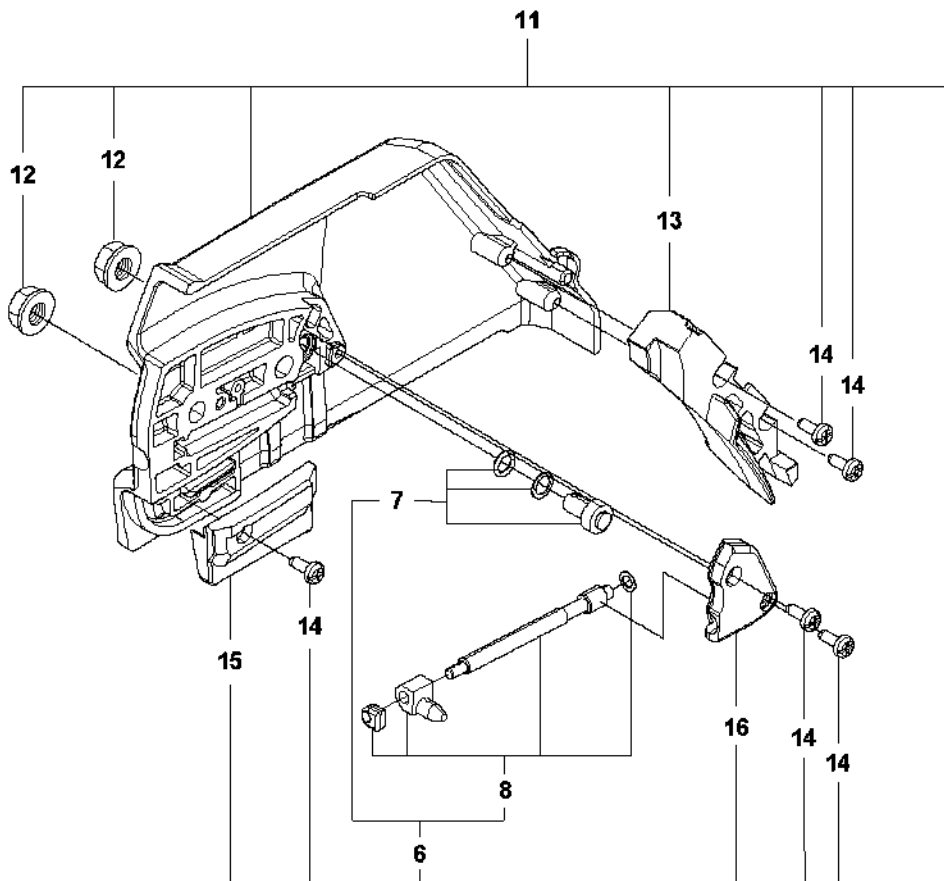

**S** 585  
CARBURETOR

Rif	Codice ricambio	Descrizione	Osservazione	QTÀ KIT
1	593 95 23-01	CARBURATORE		1
2	529 50 91-01	KIT DI RIPARAZIONE		1 1
3	529 50 88-02	KIT GUARNIZIONI		1 1

**A** 595  
CHAIN BRAKE

**B** 585  
CLUTCH COVER

Rif	Codice ricambio	Descrizione	Osservazione	QTÀ KIT	
1	599 59 17-02	COPERCHIO DELLA FRIZIONE COMPL.		1	
2	531 01 29-01	FRENO DI CATENA	2pcs Unlosable nuts and 2pcs Snap rings	2	1
3	575 23 64-01	PARATRUCIOLI		1	1
4	526 22 18-01	SCREW CITXPANT		3	1
5	501 51 72-01	GUIDA DELLA CATENA		1	1
6	590 10 47-01	KIT TENDICATENA		1	1,1
7	590 10 51-01	RUOTA SENZA FINE		1	1,6
8	590 10 48-01	VITE SENZA FINE		1	1,6
9	576 42 43-01	CARTER		1	1
10	531 22 28-01	ANELLO DI BLOCCAGGIO		1	1,2
11	594 90 78-02	COPERCHIO DELLA FRIZIONE COMPL.	Wrap	1	
12	503 22 00-01	DADO ESAGONALE	Wrap	2	10
13	537 17 41-01	PARATRUCIOLI	Wrap	1	10
14	525 88 74-02	SCREW CITXPANT	Wrap	5	10
15	537 04 34-01	GUIDA DELLA CATENA	Wrap	1	10
16	537 01 68-01	CARTER	Wrap	1	10

**C** 585  
CLUTCH & OIL PUMP

Rif	Codice ricambio	Descrizione	Osservazione	QTÀ KIT
1	598 87 85-01	TAMBURO DELLA FRIZIONE COMPL.		1
2	503 43 20-01	SUPPORTO DELLO SPILLO		1 1
3	501 59 80-02	RIM		1 1
4	503 75 24-01	ROSETTA		1
5	503 27 21-01	E-CLIP		1
6	599 23 10-02	FRIZIONE COMPL.		1
7	503 97 51-02	MOLLA DELLA FRIZIONE		3 6
8	582 27 01-05	PUMP DRIVE WHEEL		1
9	589 02 84-04	POMPA DELL'OLIO COMPL.	GREY	1
10	590 11 97-02	PISTONE DELLA POMPA		1 9
11	590 12 01-01	POMPA DELL'OLIO		1 9
12	576 98 74-01	FLESSIBILE DI MANDATA DELL'OLIO		1
13	526 81 81-02	VITE ITXSCM		2
14	588 40 47-02	FLESSIBILE DELL'OLIO		1
15	501 54 41-02	FILTRO DELL'OLIO		1