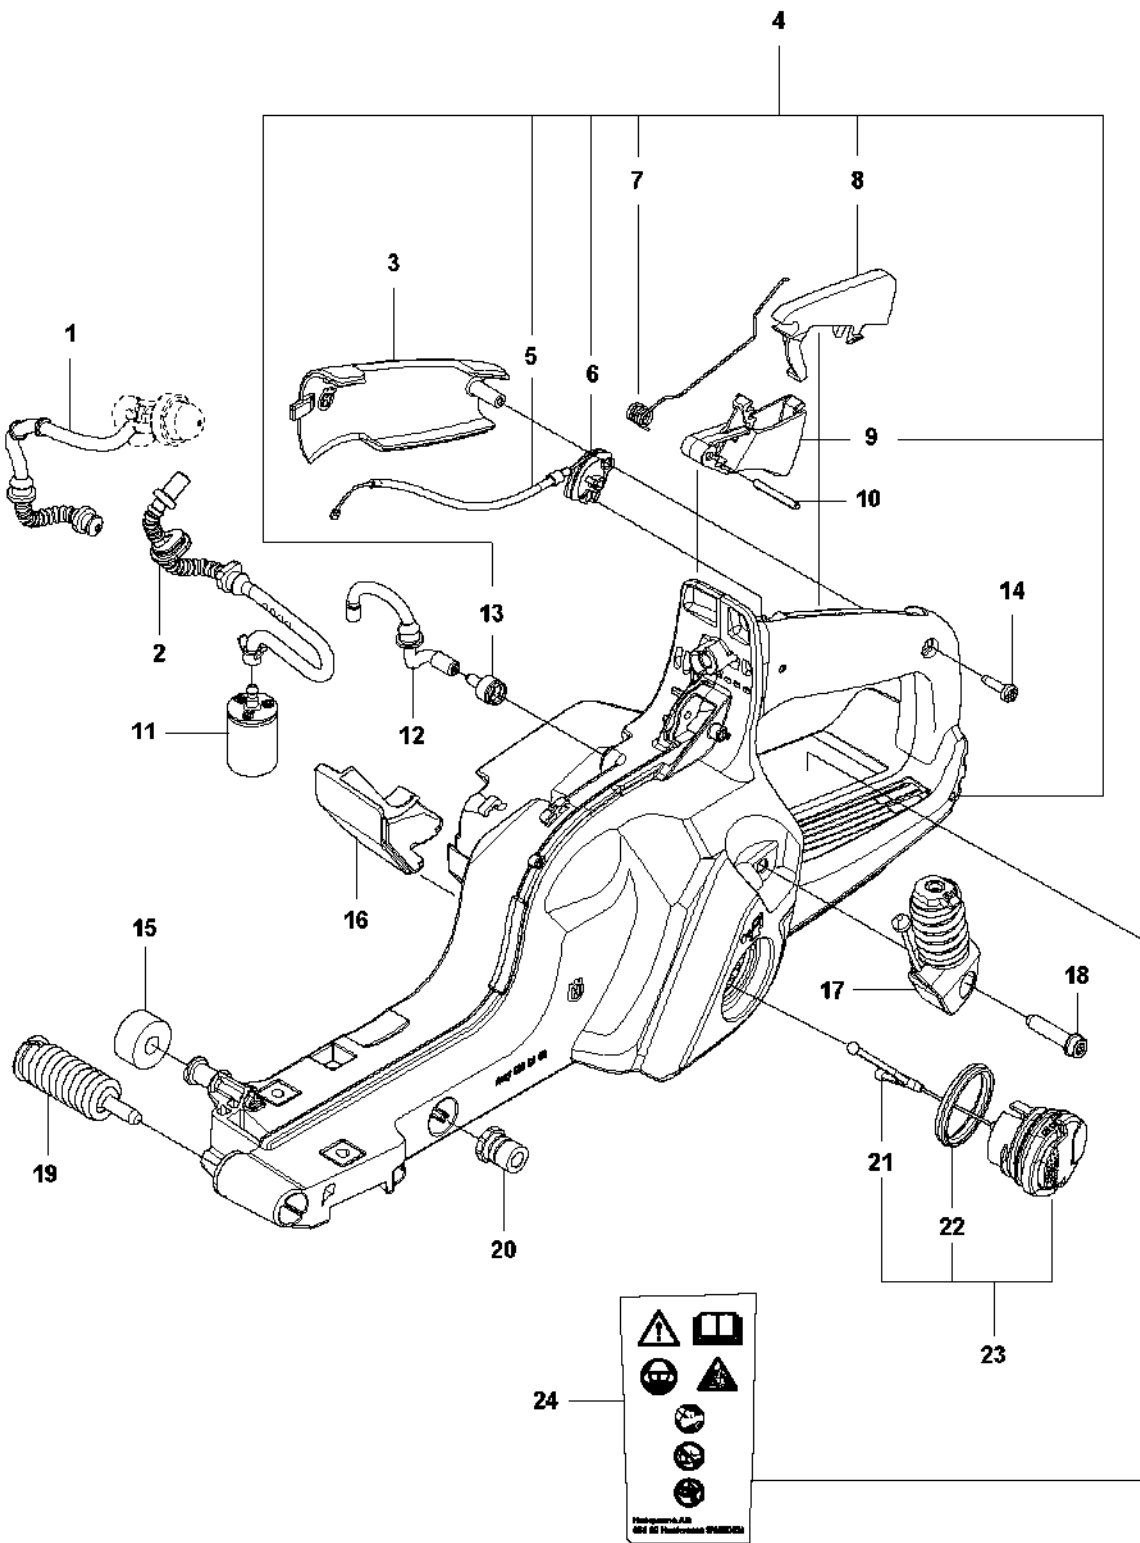

J 585
FUEL TANK

Rif	Codice ricambio	Descrizione	Osservazione	QTÀ KIT
1	593 97 64-01	FLESSIBILE DEL CARBURANTE		1
2	577 50 41-01	FLESSIBILE DEL CARBURANTE		1
3	537 20 55-01	CARTER		1
4	597 96 03-01	SERBATOIO DELLA BENZINA COMPL.		1
5	593 24 63-01	CAVO ACCELERATORE COMPL.		1
6	537 20 85-01	LEVA		1
7	537 20 98-01	MOLLA		1
8	537 20 84-01	INIBITORE DEL GAS		1
9	537 20 83-01	THROTTLE TRIGGER		1
10	720 12 40-20	PERNO CILINDRICO		1
11	503 44 32-03	FILTRO DEL CARBURANTE	18-40 µm (Blue)	1
11	503 44 32-05	FILTRO DEL CARBURANTE	18-40 µm (Blue) Mega pack (100 pcs)	1
12	593 97 65-01	FLESSIBILE DEL CARBURANTE		1
13	501 15 29-03	VENTILAZIONE SERBATOIO COMPL.		1
14	525 88 74-02	SCREW CITXPANT		1
15	523 08 55-01	VIBR. LIMITER		1
16	593 25 70-01	PROTEZIONE ANTIUSURA		1
17	593 25 56-01	ELEMENTO ANTIVIBRANTE		1
18	525 79 81-03	SCREW ITXSCFT		1
19	593 25 55-01	ELEMENTO ANTIVIBRANTE		1
20	501 00 76-01	SUPPORTO		1
21	503 57 89-01	HOLDER		1
22	589 24 11-01	GUARNIZIONE		1
23	522 62 00-03	COPERCHIO DEL SERBATOIO COMPL.		1
24	582 79 41-05	DECALCOMANIA		1