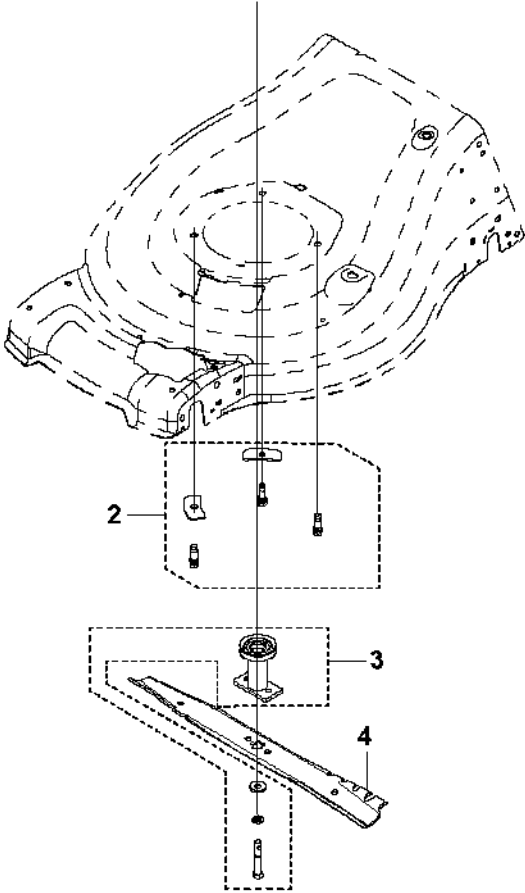

SPARE PARTS LIST

LAWN MOWERS: CONSUMER
WALK-BEHINDS

LC 353AWD, 970450101, 970450102,
2020-03

CHASSIS

LC 353AWD, 970450101, 970450102, 2020-03

Rif	Codice ricambio	Descrizione	Osservazione	QTÀ KIT
1	598 45 36-01	ATTACCO		1 1
2	598 45 37-01	PORTA COMPL.		1 2
3	532 42 11-14	WATER CONNECTOR		1
4	598 45 40-01	HEIGHT ADJUSTER SYSTEM		2 4
5	598 45 39-01	HEIGHT ADJUSTER SYSTEM		2 5
6	598 45 46-01	PROTEZIONE PARAPOLVERE		2 6
7	598 45 48-01	RUOTA COMPL.		2 7
8	598 45 45-01	PROTEZIONE PARAPOLVERE		2 8
9	598 45 47-01	RUOTA COMPL.		2 9
10	586 13 76-01	TRASMISSIONE		1
11	598 45 44-01	PULLEY KIT		1 11
12	580 36 46-09	CINGHIA		1
13	598 45 43-01	BAFFLE		1 13
14	589 48 62-01	TRASMISSIONE		1
15	598 45 38-01	COPERCHIO FRONTALE		1 15
16	599 57 51-01	PARAURTI		1
17	587 43 82-01	VITE		1
18	532 40 48-45	PAWL, DRIVE		1
19	586 96 30-02	PULEGGIA		1
20	599 54 20-01	TELAIO		1

B LC 353AWD
HANDLE AND GRASS BAG

IMPUGNATURA

LC 353AWD, 970450101, 970450102, 2020-03

Rif	Codice ricambio	Descrizione	Osservazione	QTÀ KIT
1	598 45 31-01	LEVA COMPLETA		1 1
2	587 42 00-01	COMANDO		1
3	598 69 58-01	STERZO		1 3
4	598 45 33-01	KIT IMPUGNATURA		1 4
5	598 45 34-01	KNOB ASSY		1 5
6	599 54 22-01	POMELLO		2 6
8	587 42 11-01	CAVO		1
9	536 15 38-01	BACKPLATE		1

C LC 353AWD
ENGINE

MOTORE

LC 353AWD, 970450101, 970450102, 2020-03

Rif	Codice ricambio	Descrizione	Osservazione	QTÀ KIT
2	599 54 21-01	INSTALLATION KIT		1 2
3	598 45 27-01	ADATTATORE		1 3
4	599 54 19-01	LAMA		1

D LC 353AWD

Rif	Codice ricambio	Descrizione	Osservazione	QTÀ KIT
2	598 45 42-01	INSERTO		1 2
3	598 45 41-01	GUARD		1 3
4	587 10 04-09	SACCO RACCOGLIERBA COMPLETO		1
5	586 92 91-04	TELAIO DEL SACCO		1
6	582 26 19-01	TUBO DI SCARICO		1
7	586 92 27-01	TAPPO MULCHING		1