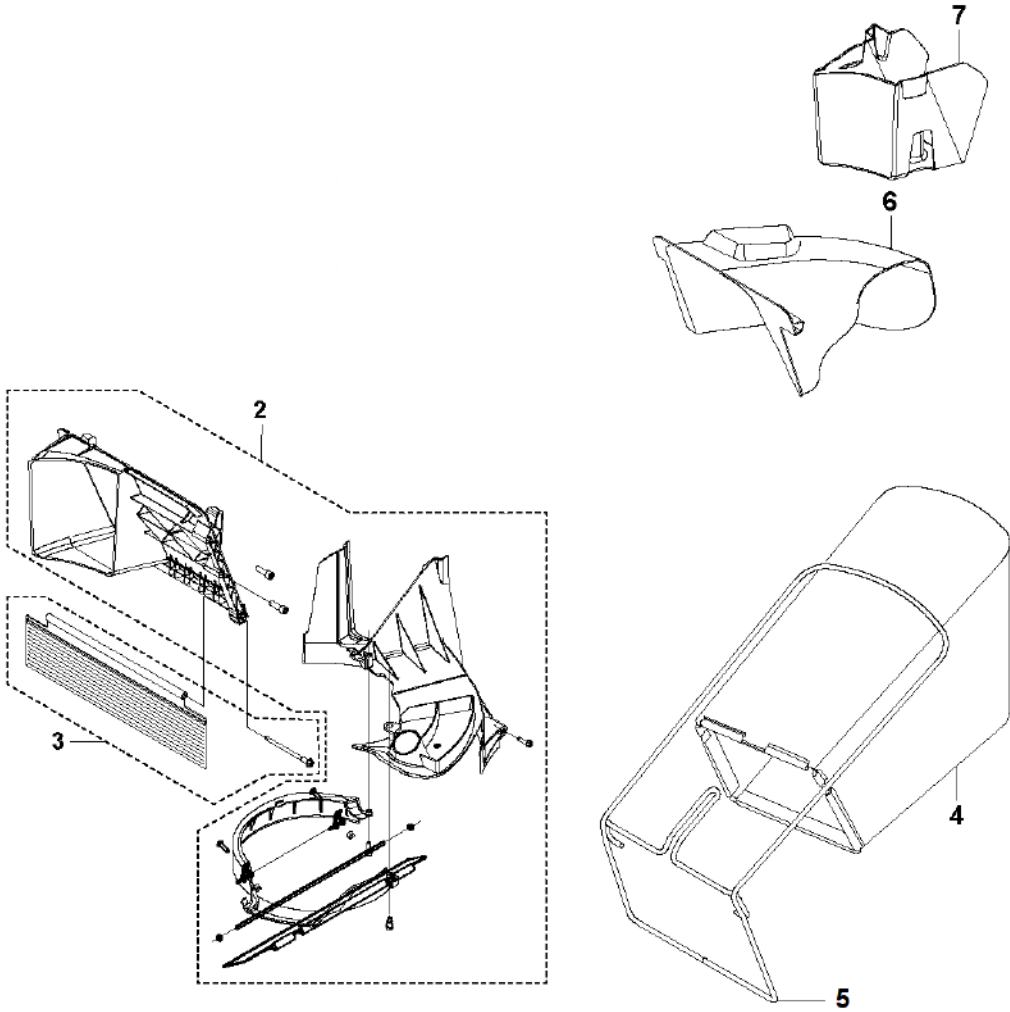

D LC 353AWD

Rif	Codice ricambio	Descrizione	Osservazione	QTÀ KIT
2	598 45 42-01	INSERTO		1 2
3	598 45 41-01	GUARD		1 3
4	587 10 04-09	SACCO RACCOGLIERBA COMPLETO		1
5	586 92 91-04	TELAIO DEL SACCO		1
6	582 26 19-01	TUBO DI SCARICO		1
7	586 92 27-01	TAPPO MULCHING		1