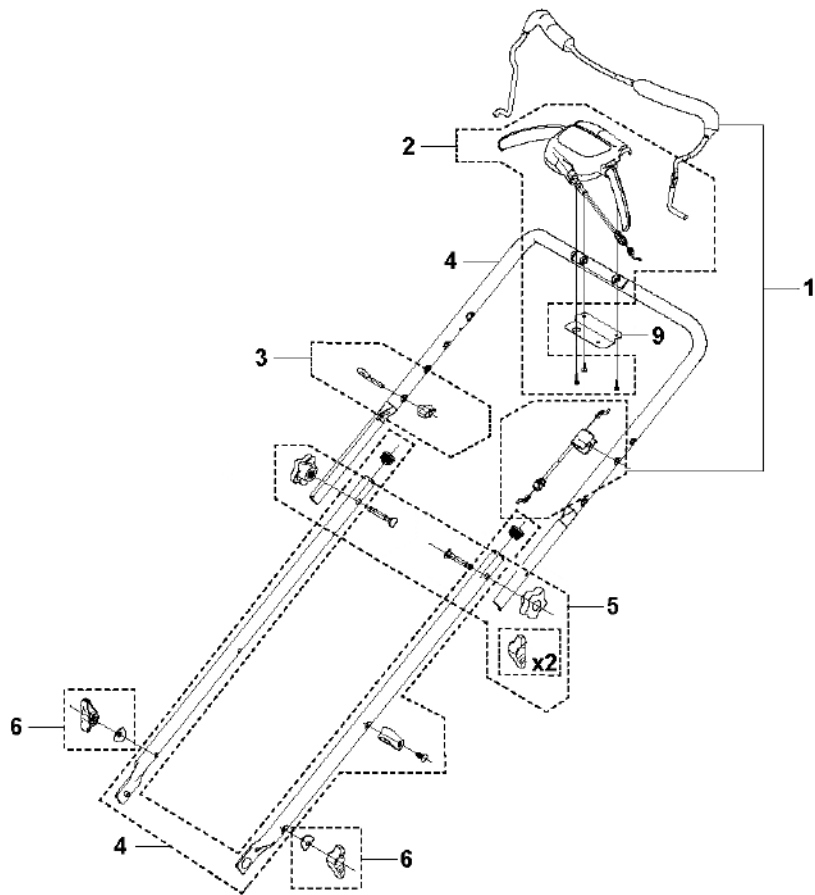

SPARE PARTS LIST

LAWN MOWERS: CONSUMER
WALK-BEHINDS

LC 353AWD, 970450101, 970450102,
2020-03

CHASSIS

LC 353AWD, 970450101, 970450102, 2020-03

Rif	Codice ricambio	Descrizione	Osservazione	QTÀ KIT
1	598 45 36-01	ATTACCO		1 1
2	598 45 37-01	PORTA COMPL.		1 2
3	532 42 11-14	WATER CONNECTOR		1
4	598 45 40-01	HEIGHT ADJUSTER SYSTEM		2 4
5	598 45 39-01	HEIGHT ADJUSTER SYSTEM		2 5
6	598 45 46-01	PROTEZIONE PARAPOLVERE		2 6
7	598 45 48-01	RUOTA COMPL.		2 7
8	598 45 45-01	PROTEZIONE PARAPOLVERE		2 8
9	598 45 47-01	RUOTA COMPL.		2 9
10	586 13 76-01	TRASMISSIONE		1
11	598 45 44-01	PULLEY KIT		1 11
12	580 36 46-09	CINGHIA		1
13	598 45 43-01	BAFFLE		1 13
14	589 48 62-01	TRASMISSIONE		1
15	598 45 38-01	COPERCHIO FRONTALE		1 15
16	599 57 51-01	PARAURTI		1
17	587 43 82-01	VITE		1
18	532 40 48-45	PAWL, DRIVE		1
19	586 96 30-02	PULEGGIA		1
20	599 54 20-01	TELAIO		1

B LC 353AWD
HANDLE AND GRASS BAG

IMPUGNATURA

LC 353AWD, 970450101, 970450102, 2020-03

Rif	Codice ricambio	Descrizione	Osservazione	QTÀ KIT
1	598 45 31-01	LEVA COMPLETA		1 1
2	587 42 00-01	COMANDO		1
3	598 69 58-01	STERZO		1 3
4	598 45 33-01	KIT IMPUGNATURA		1 4
5	598 45 34-01	KNOB ASSY		1 5
6	599 54 22-01	POMELLO		2 6
8	587 42 11-01	CAVO		1
9	536 15 38-01	BACKPLATE		1

C LC 353AWD
ENGINE

MOTORE

LC 353AWD, 970450101, 970450102, 2020-03

Rif	Codice ricambio	Descrizione	Osservazione	QTÀ KIT
2	599 54 21-01	INSTALLATION KIT		1 2
3	598 45 27-01	ADATTATORE		1 3
4	599 54 19-01	LAMA		1

D LC 353AWD

Rif	Codice ricambio	Descrizione	Osservazione	QTÀ KIT
2	598 45 42-01	INSERTO		1 2
3	598 45 41-01	GUARD		1 3
4	587 10 04-09	SACCO RACCOGLIERBA COMPLETO		1
5	586 92 91-04	TELAIO DEL SACCO		1
6	582 26 19-01	TUBO DI SCARICO		1
7	586 92 27-01	TAPPO MULCHING		1