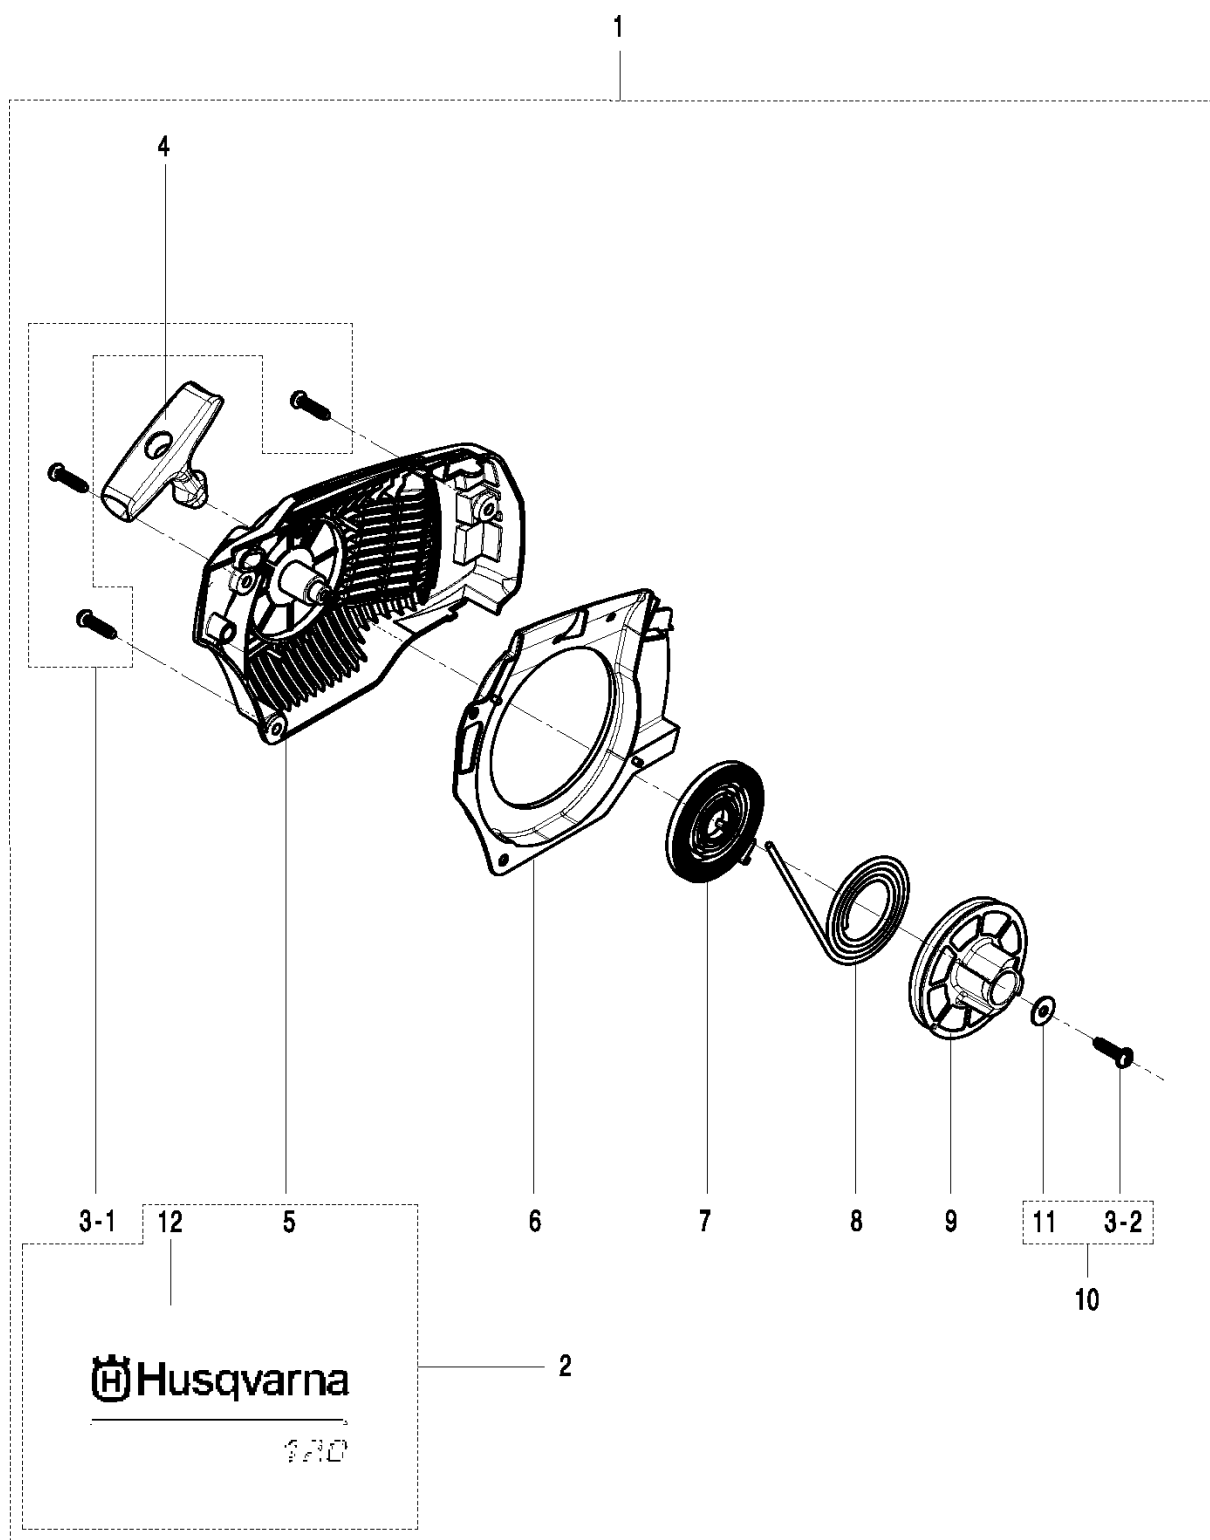

# SPARE PARTS LIST

CHAIN SAWS

120

Rif	Codice ricambio	Descrizione	Osservazione	QTÀ KIT
1	582 61 84-01	DISPOSITIVO DI AVVIAMENTO COMPL.	incl 2-12	1
2	582 66 40-01	ALLOGG. DISPOSITIVO DI AVVIAMENTO	incl 5, 12	1
7	584 79 18-01	MOLLA		1
10	582 61 85-01	PULEGGIA COMPL.	incl 11, 3-2	1

Rif	Codice ricambio	Descrizione	Osservazione	QTÀ KIT
1	582 10 26-02	FRENO DI CATENA COMPL.	incl 2-29	1
2	585 59 83-02	PARAMANO		1
3	582 61 01-01	PARAMANO COMPL.	incl 3-7	1
8	582 61 02-01	NASTRO DEL FRENO COMPL.	incl 9-15	1
16	582 10 24-01	COPERCHIO DELLA FRIZIONE COMPL.	incl 17, 18	1
19	581 42 73-01	NASTRO DEL FRENO	Pivot. 3/8-16	1
20	582 61 03-01	GUARNIZIONE	incl 21, 22-1	1
23	582 61 05-01	COVER ASSY	incl 24, 22-2	1
25	582 61 04-01	FRENO DI CATENA	incl 26-28	1
29	586 04 22-01	MOLLA		1

Rif	Codice ricambio	Descrizione	Osservazione	QTÀ KIT
1	582 61 86-01	CILINDRO COMPL.	incl 2-3	1
4	582 88 32-01	POMELLO		1

Rif	Codice ricambio	Descrizione	Osservazione	QTÀ KIT
1	582 61 81-01	VOLANO COMPL.	incl 2-3	1
4	582 61 82-01	IGNITION KIT	incl 5-6	1
7	574 22 64-01	INTERRUTTORE		1
8	574 72 72-01	CAVO		1
9	574 22 31-01	CAVO		1

Rif	Codice ricambio	Descrizione	Osservazione	QTÀ KIT
1	574 22 44-01	ROSETTA DISTANZIALE		1
2	589 40 44-01	POMPA DELL'OLIO COMPL.		1
4	574 22 13-02	VITE		4
5	589 40 46-01	COVER ASSY		1
7	574 22 48-01	INGRANAGGO SENZA FINE		1
8	574 71 85-01	TAMBURO DELLA FRIZIONE		1
9	529 26 99-01	BEARING-COMP		1
10	574 22 51-01	ROSETTA		1
11	574 22 52-01	FRIZIONE COMPL.		2