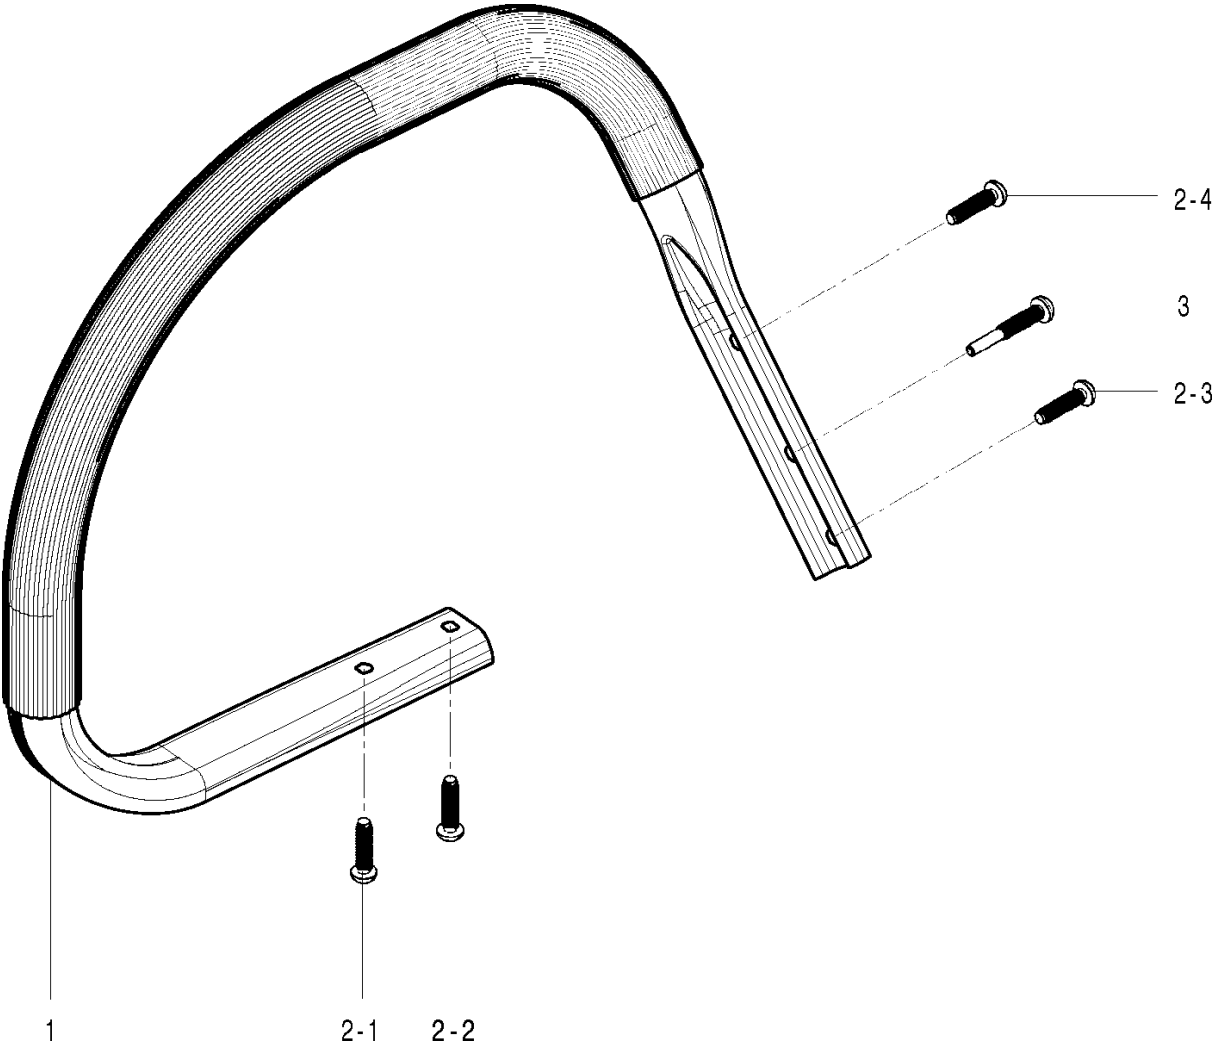

Rif	Codice ricambio	Descrizione	Osservazione	QTÀ KIT
1	574 22 74-03	IMPUGNATURA ANTERIORE		1
2	574 22 39-01	VITE		1
3	574 73 35-01	VITE		1