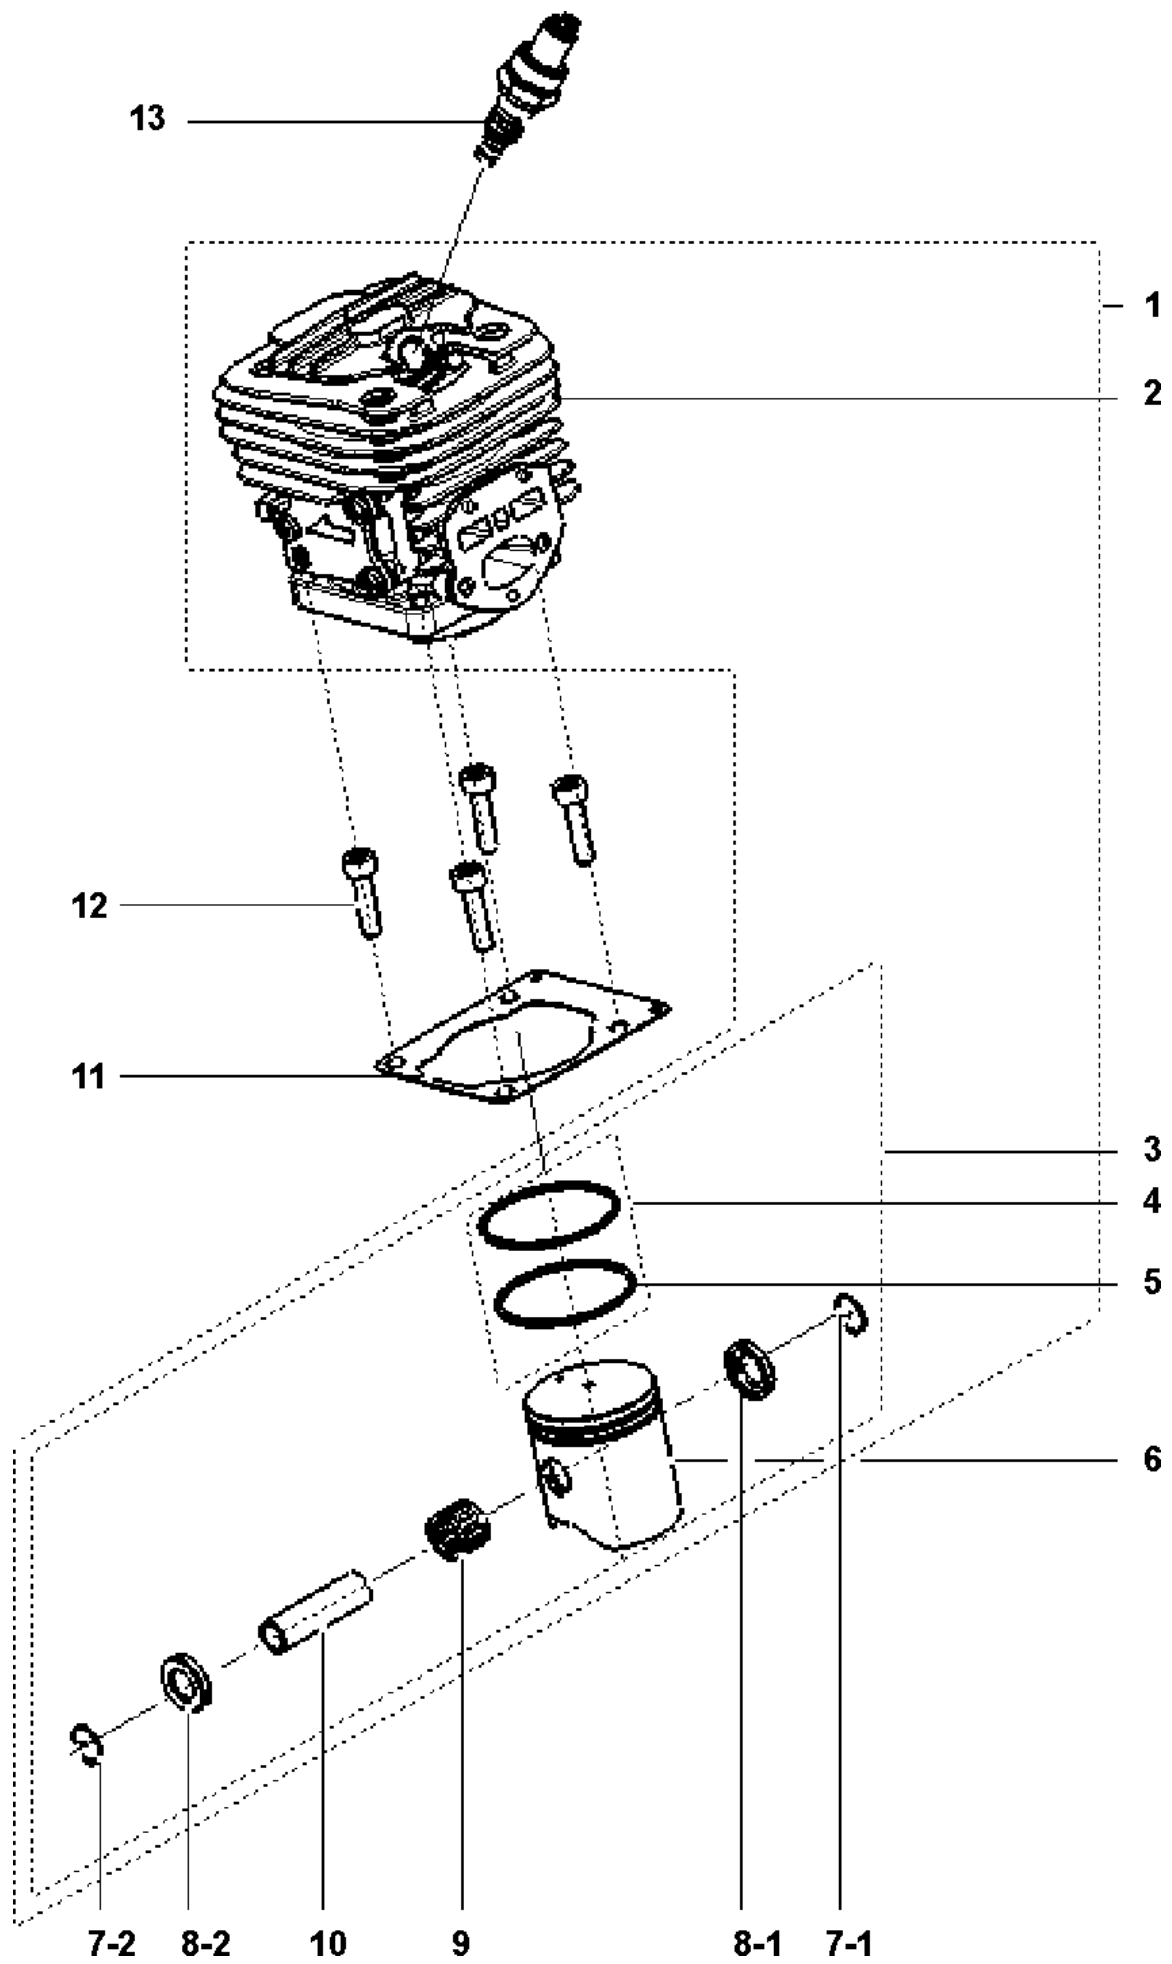

# SPARE PARTS LIST

CHAIN SAWS

120

Rif	Codice ricambio	Descrizione	Osservazione	QTÀ KIT
1	582 61 84-01	DISPOSITIVO DI AVVIAMENTO COMPL.	incl 2-12	1
2	582 66 40-01	ALLOGG. DISPOSITIVO DI AVVIAMENTO	incl 5, 12	1
7	584 79 18-01	MOLLA		1
10	582 61 85-01	PULEGGIA COMPL.	incl 11, 3-2	1

Rif	Codice ricambio	Descrizione	Osservazione	QTÀ KIT
1	582 10 26-02	FRENO DI CATENA COMPL.	incl 2-29	1
2	585 59 83-02	PARAMANO		1
3	582 61 01-01	PARAMANO COMPL.	incl 3-7	1
8	582 61 02-01	NASTRO DEL FRENO COMPL.	incl 9-15	1
16	582 10 24-01	COPERCHIO DELLA FRIZIONE COMPL.	incl 17, 18	1
19	581 42 73-01	NASTRO DEL FRENO	Pivot. 3/8-16	1
20	582 61 03-01	GUARNIZIONE	incl 21, 22-1	1
23	582 61 05-01	COVER ASSY	incl 24, 22-2	1
25	582 61 04-01	FRENO DI CATENA	incl 26-28	1
29	586 04 22-01	MOLLA		1

Rif	Codice ricambio	Descrizione	Osservazione	QTÀ KIT
1	582 61 86-01	CILINDRO COMPL.	incl 2-3	1
4	582 88 32-01	POMELLO		1

Rif	Codice ricambio	Descrizione	Osservazione	QTÀ KIT
1	582 61 81-01	VOLANO COMPL.	incl 2-3	1
4	582 61 82-01	IGNITION KIT	incl 5-6	1
7	574 22 64-01	INTERRUTTORE		1
8	574 72 72-01	CAVO		1
9	574 22 31-01	CAVO		1

Rif	Codice ricambio	Descrizione	Osservazione	QTÀ KIT
1	574 22 44-01	ROSETTA DISTANZIALE		1
2	589 40 44-01	POMPA DELL'OLIO COMPL.		1
4	574 22 13-02	VITE		4
5	589 40 46-01	COVER ASSY		1
7	574 22 48-01	INGRANAGGO SENZA FINE		1
8	574 71 85-01	TAMBURO DELLA FRIZIONE		1
9	529 26 99-01	BEARING-COMP		1
10	574 22 51-01	ROSETTA		1
11	574 22 52-01	FRIZIONE COMPL.		2