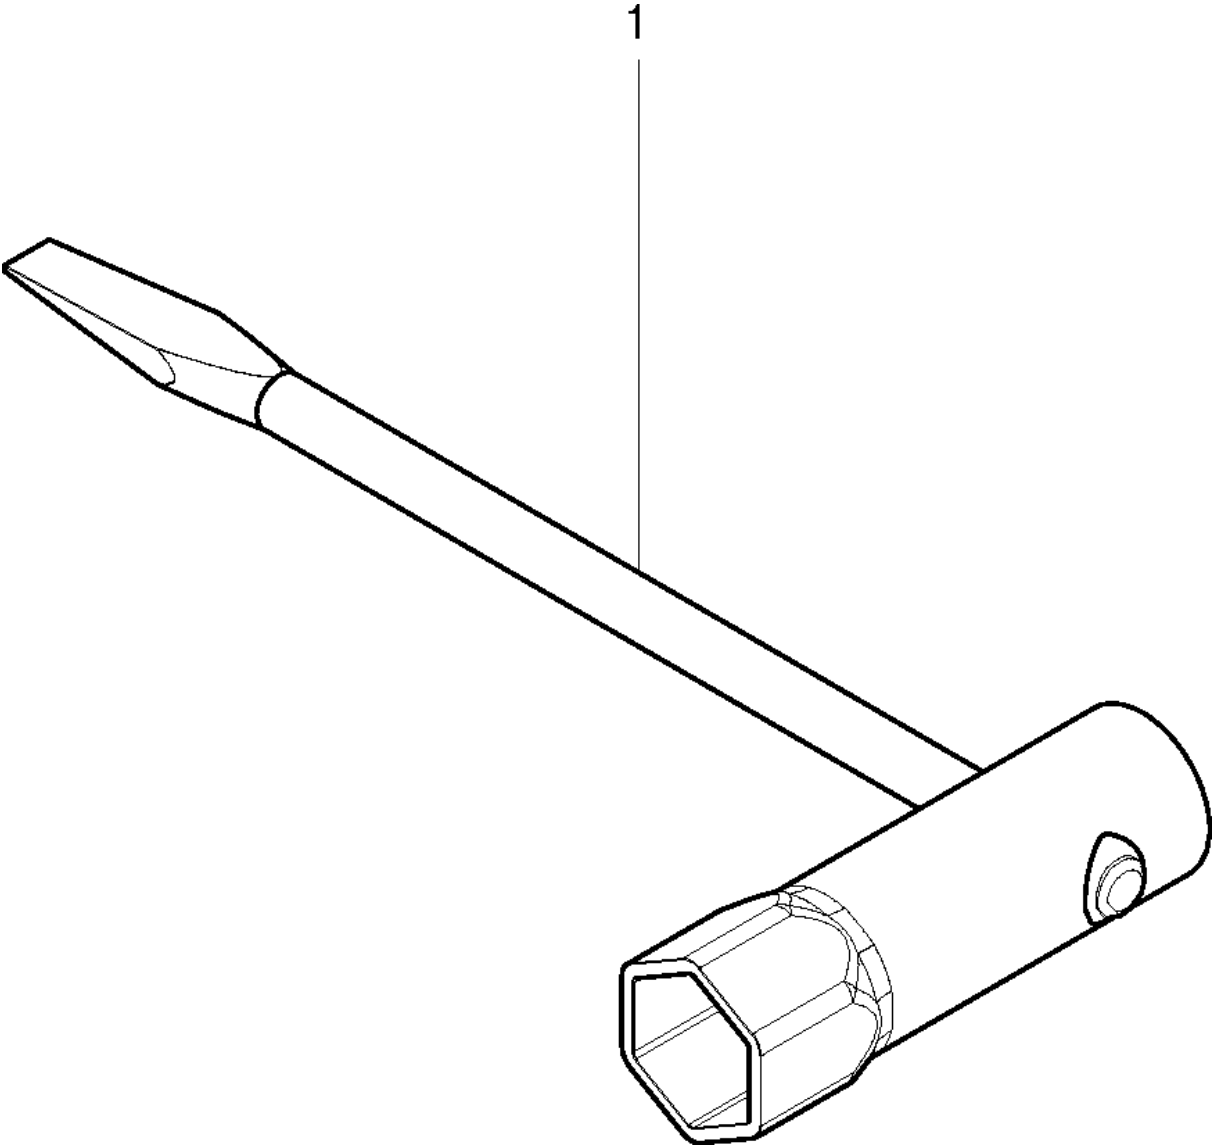

Rif	Codice ricambio	Descrizione	Osservazione	QTÀ KIT
1	574 22 71-02	COPERCHIO DEL SERBATOIO COMPL.	incl 2-4	1
5	582 63 14-01	SERBATOIO DELLA BENZINA	incl 6-11	1
6	586 87 41-01	ANELLO DI TENUTA		1
11	582 63 15-01	FLESSIBILE DEL CARBURANTE	incl 12-14	1