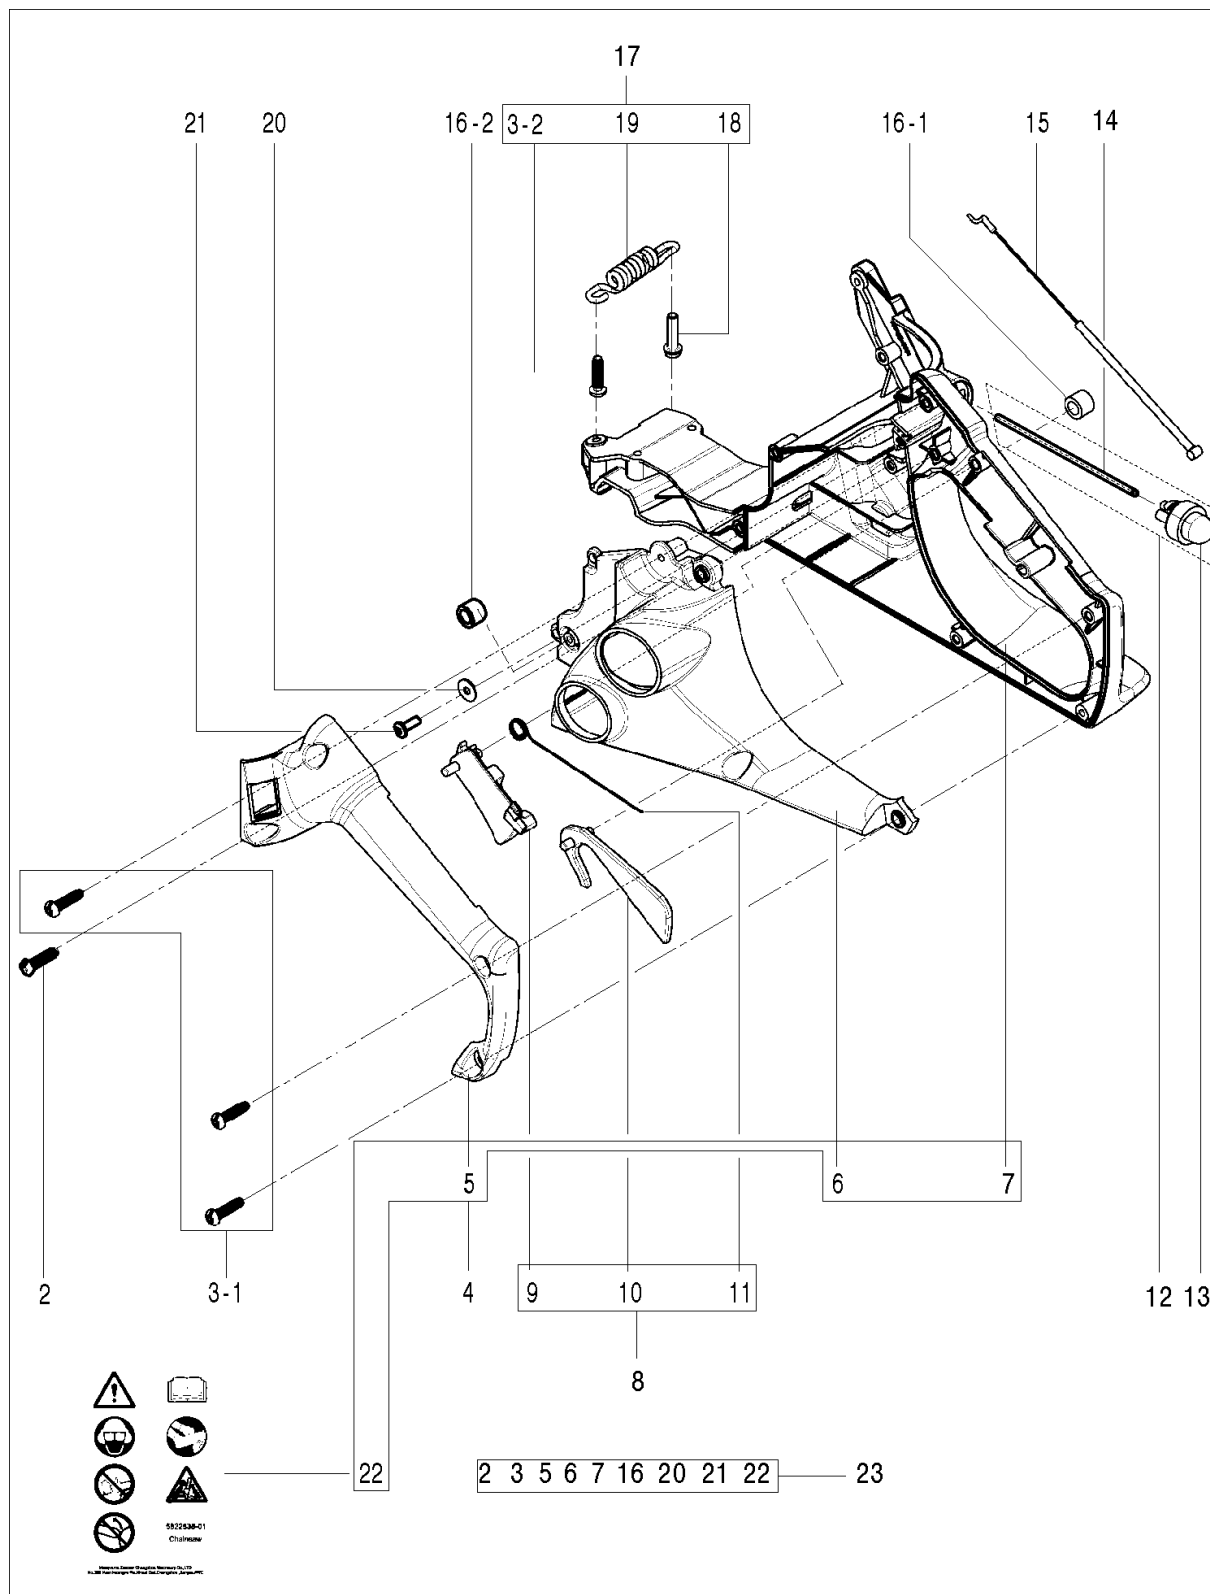

Rif	Codice ricambio	Descrizione	Osservazione	QTÀ KIT
1	582 63 06-01	IMPUGNATURA COMPL.		2
2	574 22 39-02	VITE		1
3	574 22 39-01	VITE		1
4	582 63 07-01	IMPUGNATURA COMPL.		1
8	582 63 08-01	DISPOSITIVO DI SCATTO		2
12	582 63 09-01	PURGE		1
15	574 22 67-01	CAVO ACCELERATORE		2
16	574 73 29-01	PASSANTE		1
17	582 63 10-01	MOLLA		2
20	734 11 37-41	ROSETTA		1
21	574 22 65-02	VITE		1
23	582 63 11-01	IMPUGNATURA POSTERIORE COMPL.		1