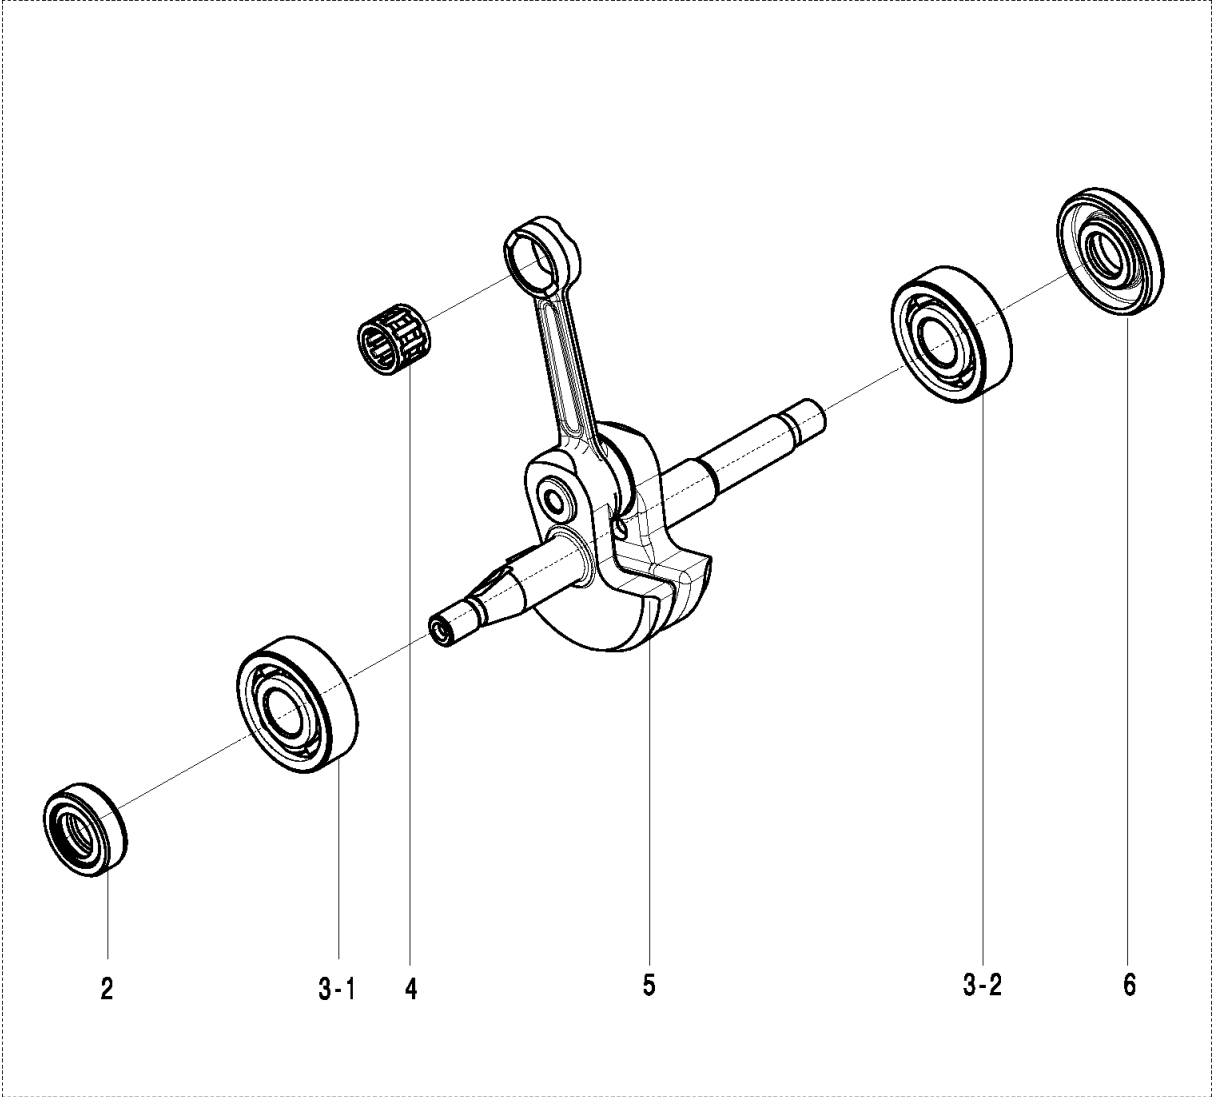

1

Rif	Codice ricambio	Descrizione	Osservazione	QTÀ KIT
1	582 62 91-01	ALBERO A GOMITI COMPL.	incl 2-6	1
4	574 72 57-01	CUSCINETTO A RULLINI		1