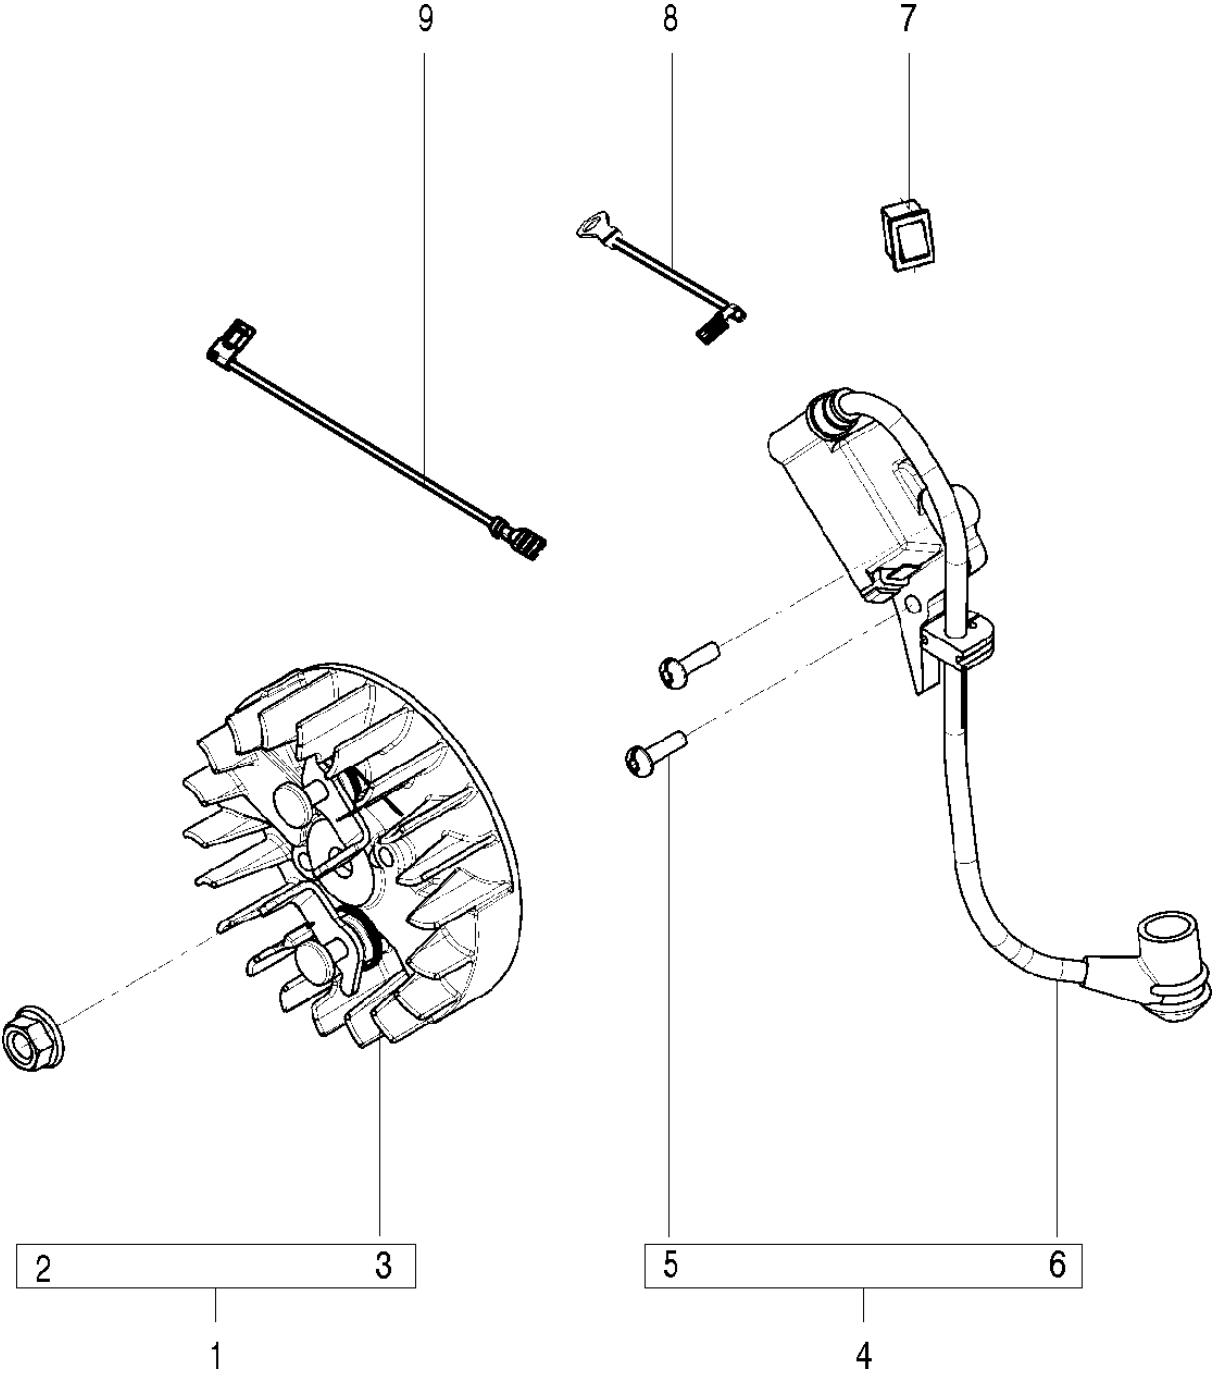

# SPARE PARTS LIST

CHAIN SAWS

120

Rif	Codice ricambio	Descrizione	Osservazione	QTÀ KIT
1	582 61 84-01	DISPOSITIVO DI AVVIAMENTO COMPL.	incl 2-12	1
2	582 66 40-01	ALLOGG. DISPOSITIVO DI AVVIAMENTO	incl 5, 12	1
7	584 79 18-01	MOLLA		1
10	582 61 85-01	PULEGGIA COMPL.	incl 11, 3-2	1

Rif	Codice ricambio	Descrizione	Osservazione	QTÀ KIT
1	582 10 26-02	FRENO DI CATENA COMPL.	incl 2-29	1
2	585 59 83-02	PARAMANO		1
3	582 61 01-01	PARAMANO COMPL.	incl 3-7	1
8	582 61 02-01	NASTRO DEL FRENO COMPL.	incl 9-15	1
16	582 10 24-01	COPERCHIO DELLA FRIZIONE COMPL.	incl 17, 18	1
19	581 42 73-01	NASTRO DEL FRENO	Pivot. 3/8-16	1
20	582 61 03-01	GUARNIZIONE	incl 21, 22-1	1
23	582 61 05-01	COVER ASSY	incl 24, 22-2	1
25	582 61 04-01	FRENO DI CATENA	incl 26-28	1
29	586 04 22-01	MOLLA		1

Rif	Codice ricambio	Descrizione	Osservazione	QTÀ KIT
1	582 61 86-01	CILINDRO COMPL.	incl 2-3	1
4	582 88 32-01	POMELLO		1

Rif	Codice ricambio	Descrizione	Osservazione	QTÀ KIT
1	582 61 81-01	VOLANO COMPL.	incl 2-3	1
4	582 61 82-01	IGNITION KIT	incl 5-6	1
7	574 22 64-01	INTERRUTTORE		1
8	574 72 72-01	CAVO		1
9	574 22 31-01	CAVO		1

Rif	Codice ricambio	Descrizione	Osservazione	QTÀ KIT
1	574 22 44-01	ROSETTA DISTANZIALE		1
2	589 40 44-01	POMPA DELL'OLIO COMPL.		1
4	574 22 13-02	VITE		4
5	589 40 46-01	COVER ASSY		1
7	574 22 48-01	INGRANAGGO SENZA FINE		1
8	574 71 85-01	TAMBURO DELLA FRIZIONE		1
9	529 26 99-01	BEARING-COMP		1
10	574 22 51-01	ROSETTA		1
11	574 22 52-01	FRIZIONE COMPL.		2