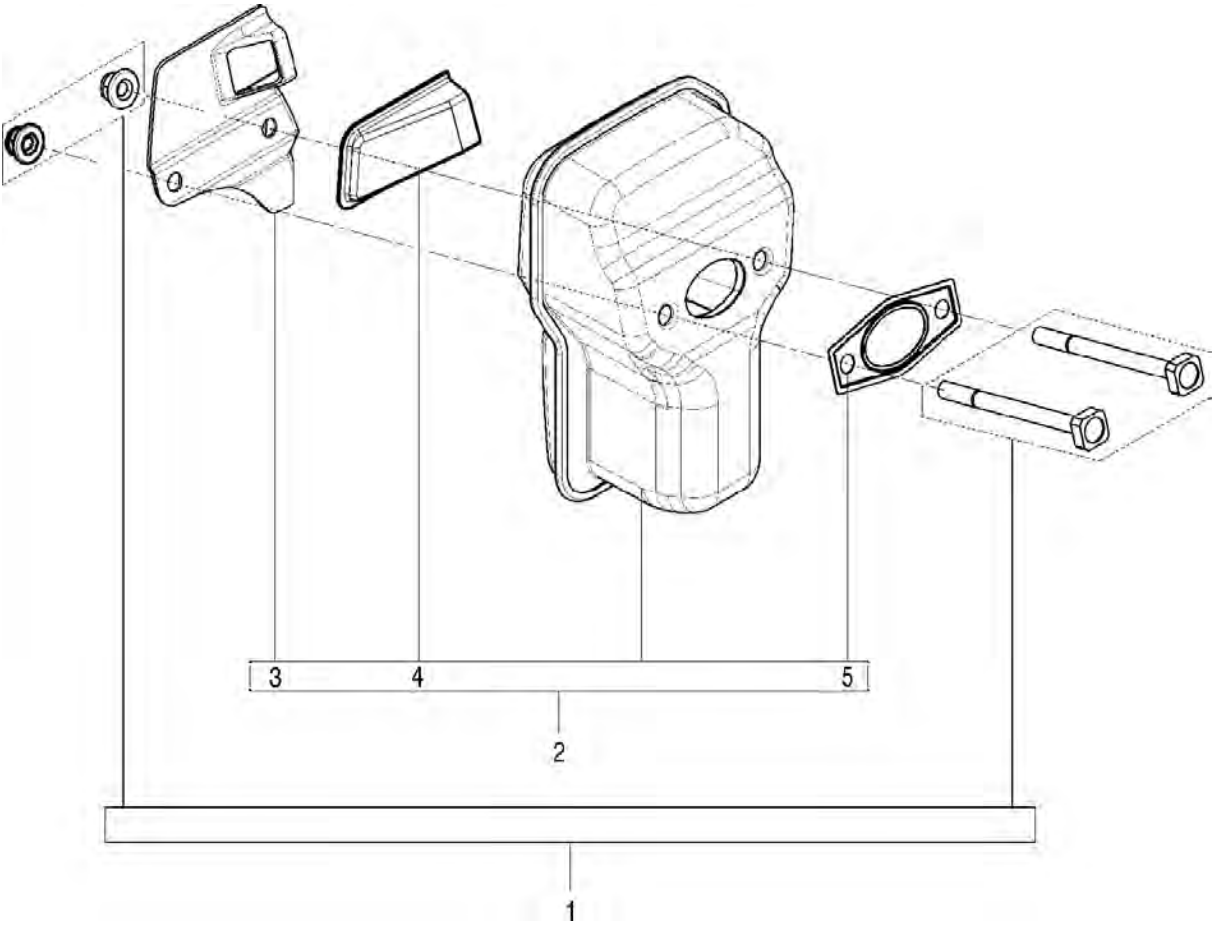

Rif	Codice ricambio	Descrizione	Osservazione	QTÀ KIT
1	582 61 86-01	CILINDRO COMPL.	incl 2-3	1
4	582 88 32-01	POMELLO		1

Rif	Codice ricambio	Descrizione	Osservazione	QTÀ KIT
1	582 61 81-01	VOLANO COMPL.	incl 2-3	1
4	582 61 82-01	IGNITION KIT	incl 5-6	1
7	574 22 64-01	INTERRUTTORE		1
8	574 72 72-01	CAVO		1
9	574 22 31-01	CAVO		1

Rif	Codice ricambio	Descrizione	Osservazione	QTÀ KIT
1	582 63 00-02	CILINDRO COMPL.	incl 2-13	1
3	582 62 87-01	PISTONE COMPL.	incl 6-10	1
4	582 62 88-01	PISTONE COMPL.	incl 5	1
9	574 72 57-01	CUSCINETTO A RULLINI		1
11	574 22 20-01	GUARNIZIONE		1
12	584 95 59-01	VITE		4
13	578 41 02-01	CANDELA		1

Rif	Codice ricambio	Descrizione	Osservazione	QTÀ KIT
1	574 22 44-01	ROSETTA DISTANZIALE		1
2	589 40 44-01	POMPA DELL'OLIO COMPL.		1
4	574 22 13-02	VITE		4
5	589 40 46-01	COVER ASSY		1
7	574 22 48-01	INGRANAGGO SENZA FINE		1
8	574 71 85-01	TAMBURO DELLA FRIZIONE		1
9	529 26 99-01	BEARING-COMP		1
10	574 22 51-01	ROSETTA		1
11	574 22 52-01	FRIZIONE COMPL.		2