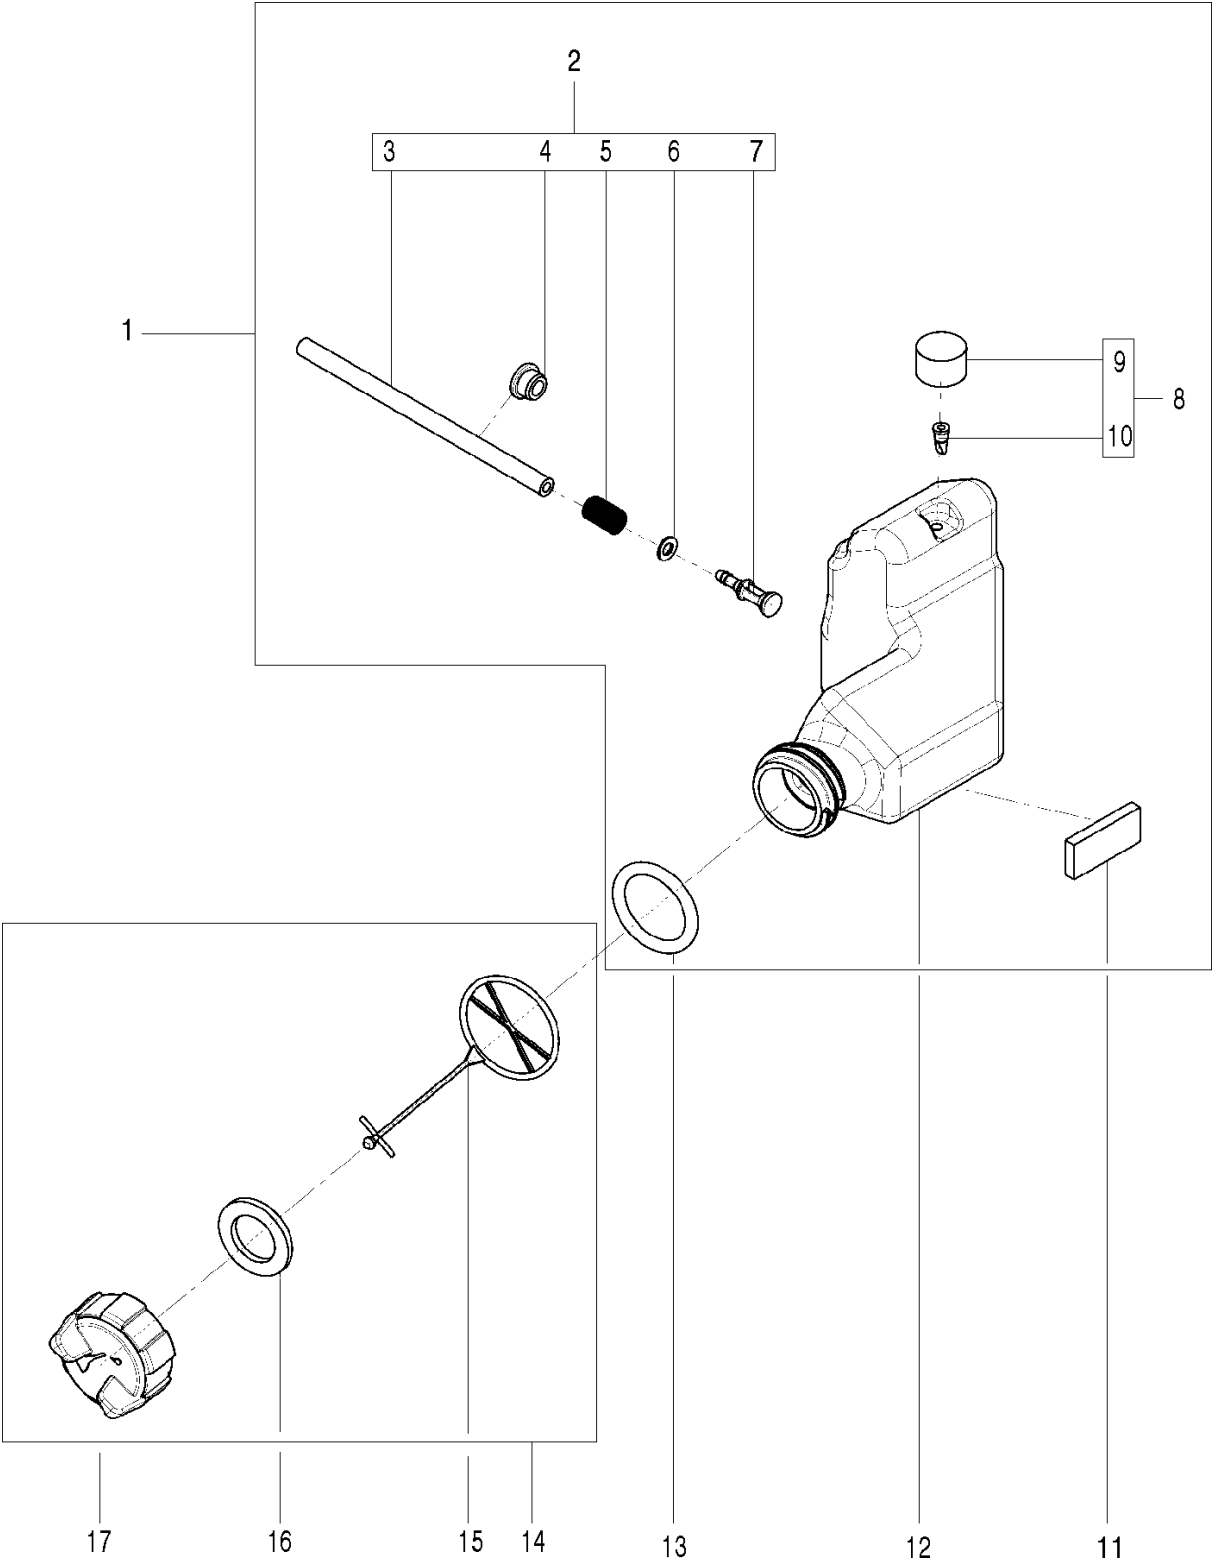

Rif	Codice ricambio	Descrizione	Osservazione	QTÀ KIT
1	582 63 12-01	SERBATOIO DELL'OLIO	incl 2-10	1
2	582 63 17-01	FLESSIBILE DELL'OLIO	incl 3-7	1
8	582 63 13-01	NIPPLO	incl 9, 10	1
13	586 47 18-01	O-RING	incl 11, 12	1
14	574 22 69-01	COPERCHIO DEL SERBATOIO COMPL.	incl 15-17	1