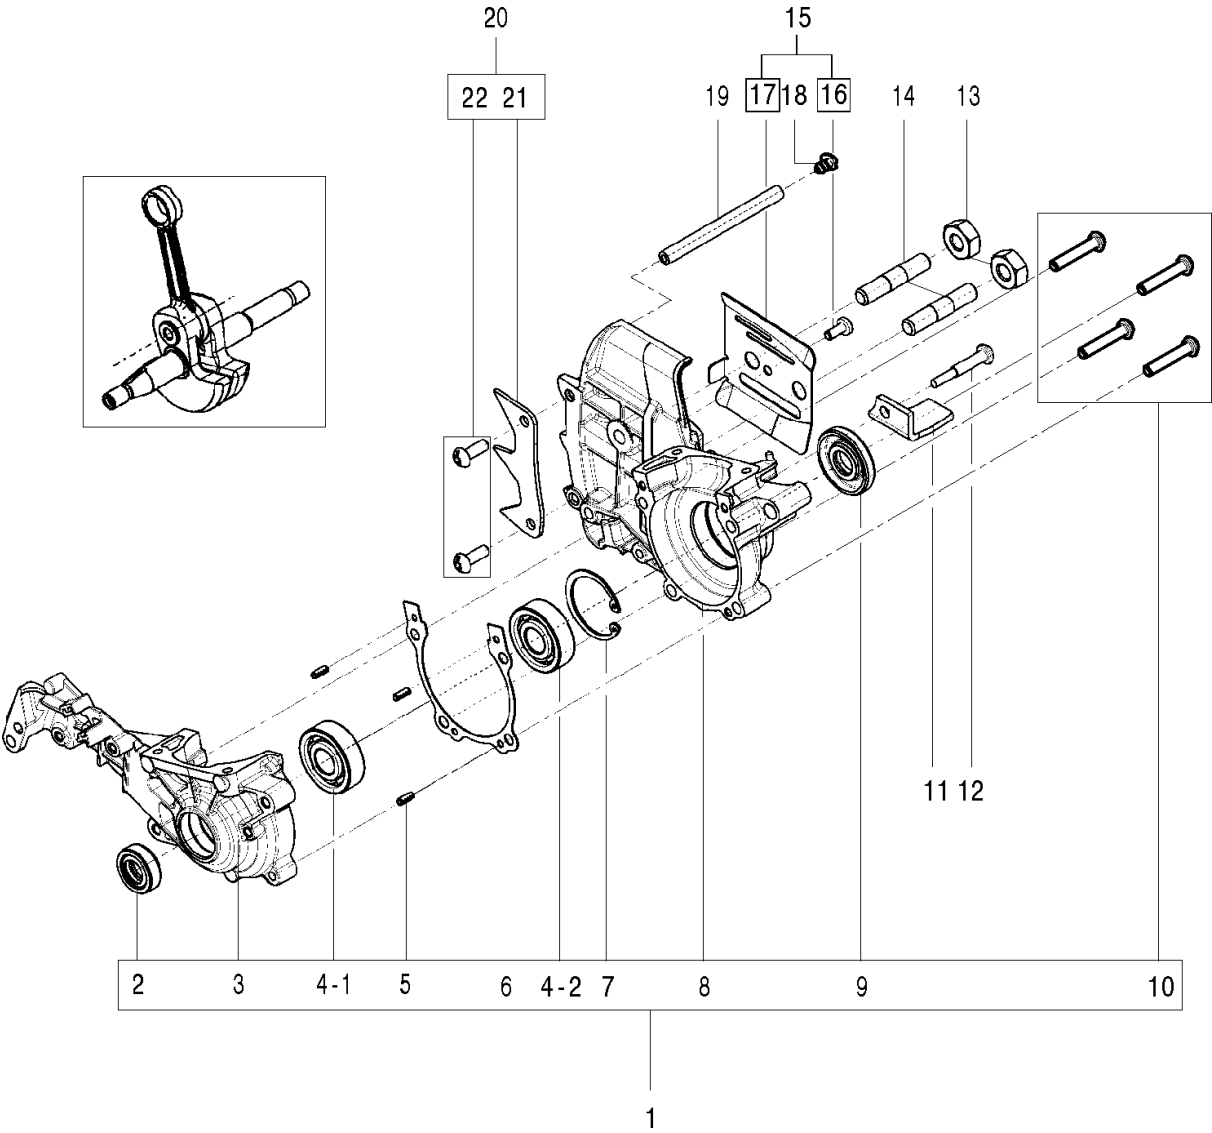

Rif	Codice ricambio	Descrizione	Osservazione	QTÀ KIT
1	582 10 26-02	FRENO DI CATENA COMPL.	incl 2-29	1
2	585 59 83-02	PARAMANO		1
3	582 61 01-01	PARAMANO COMPL.	incl 3-7	1
8	582 61 02-01	NASTRO DEL FRENO COMPL.	incl 9-15	1
16	582 10 24-01	COPERCHIO DELLA FRIZIONE COMPL.	incl 17, 18	1
19	581 42 73-01	NASTRO DEL FRENO	Pivot. 3/8-16	1
20	582 61 03-01	GUARNIZIONE	incl 21, 22-1	1
23	582 61 05-01	COVER ASSY	incl 24, 22-2	1
25	582 61 04-01	FRENO DI CATENA	incl 26-28	1
29	586 04 22-01	MOLLA		1

Rif	Codice ricambio	Descrizione	Osservazione	QTÀ KIT
1	574 22 44-01	ROSETTA DISTANZIALE		1
2	589 40 44-01	POMPA DELL'OLIO COMPL.		1
4	574 22 13-02	VITE		4
5	589 40 46-01	COVER ASSY		1
7	574 22 48-01	INGRANAGGO SENZA FINE		1
8	574 71 85-01	TAMBURO DELLA FRIZIONE		1
9	529 26 99-01	BEARING-COMP		1
10	574 22 51-01	ROSETTA		1
11	574 22 52-01	FRIZIONE COMPL.		2

Rif	Codice ricambio	Descrizione	Osservazione	QTÀ KIT
1	582 63 01-01	PIASTRA DI FISSAGGIO		1
2	582 63 03-01	MARMITTA COMPL.		1
2	582 63 05-01	MARMITTA COMPL.	Thailand	1
3	574 22 26-01	DEFLETTORE DI CALORE		1
4	574 22 27-01	PARASCINTILLE		1
5	574 22 29-01	GUARNIZIONE		1
5	574 22 29-02	GUARNIZIONE	Thailand	1

Rif	Codice ricambio	Descrizione	Osservazione	QTÀ KIT
1	582 62 92-01	SHORT BLOCK ASSY	incl 2-10	1
11	574 22 58-01	NOTTOLINO SALVA-CATENA		1
12	574 73 11-01	VITE		1
13	574 22 55-01	DADO		2
14	574 72 70-01	VITE	incl 6-7	2
15	582 62 94-01	LAMIERA DELLA BARRA	incl 16, 17	1
18	574 22 46-01	CONNETTORE		1
19	574 22 45-01	FLESSIBILE		1
20	582 62 96-01	SUPPORTO CORTECCIA	incl 21, 22	1