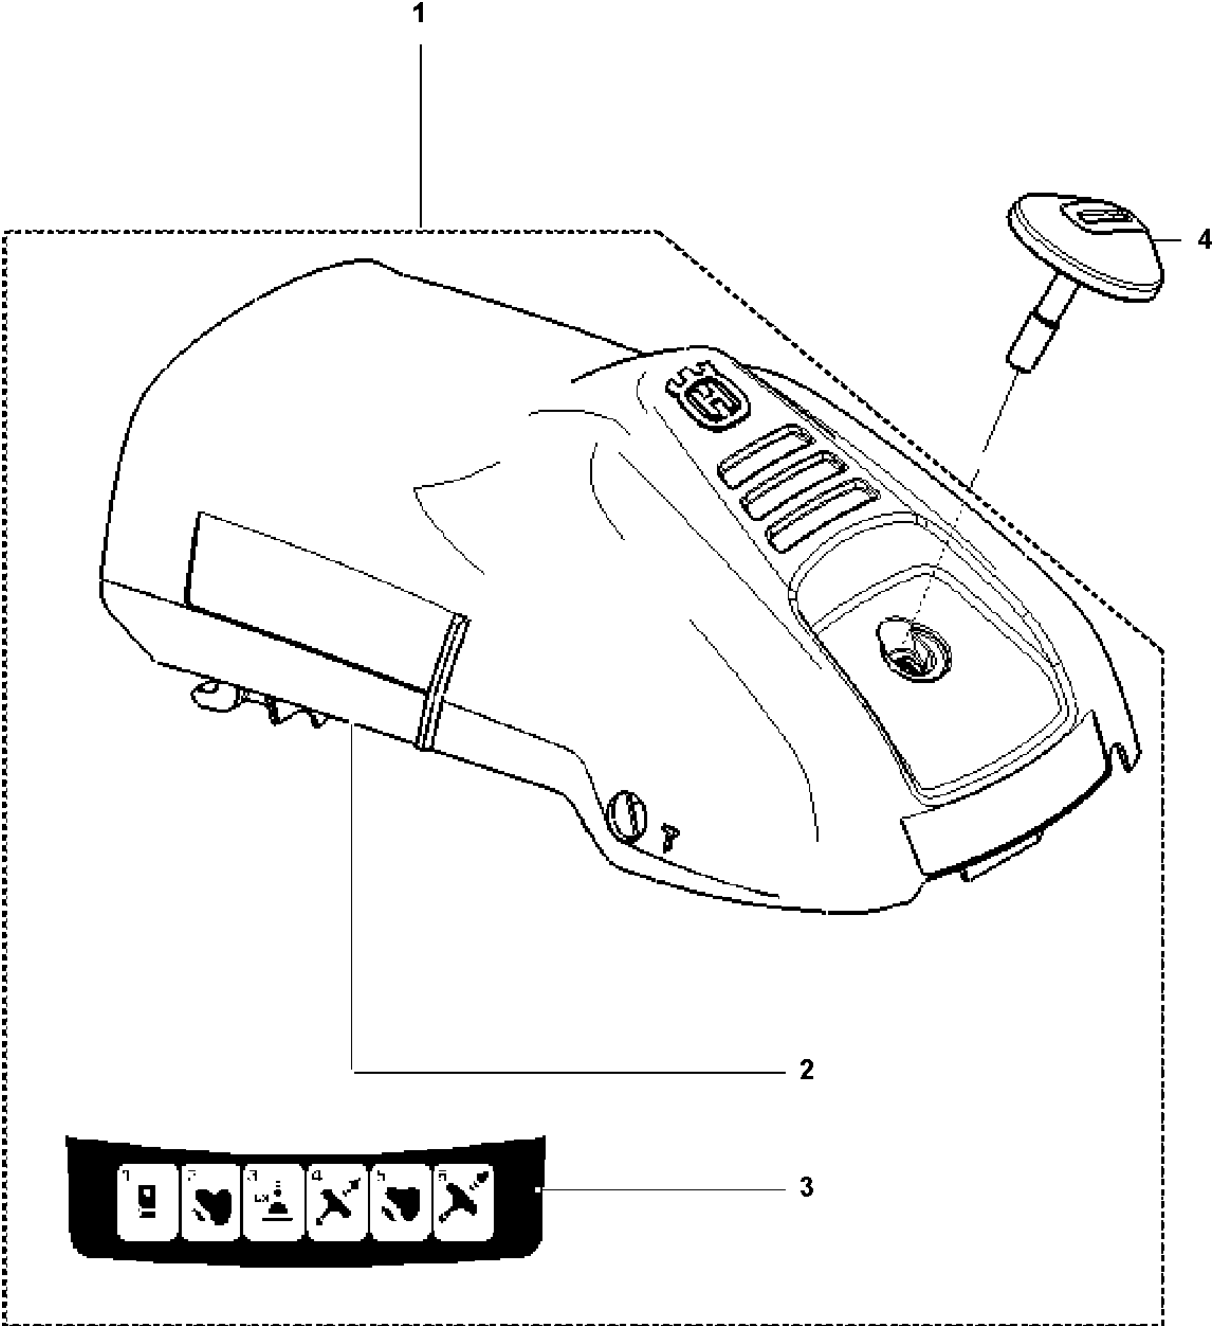

# SPARE PARTS LIST

CHAIN SAWS

120

Rif	Codice ricambio	Descrizione	Osservazione	QTÀ KIT
1	582 61 84-01	DISPOSITIVO DI AVVIAMENTO COMPL.	incl 2-12	1
2	582 66 40-01	ALLOGG. DISPOSITIVO DI AVVIAMENTO	incl 5, 12	1
7	584 79 18-01	MOLLA		1
10	582 61 85-01	PULEGGIA COMPL.	incl 11, 3-2	1

Rif	Codice ricambio	Descrizione	Osservazione	QTÀ KIT
1	582 10 26-02	FRENO DI CATENA COMPL.	incl 2-29	1
2	585 59 83-02	PARAMANO		1
3	582 61 01-01	PARAMANO COMPL.	incl 3-7	1
8	582 61 02-01	NASTRO DEL FRENO COMPL.	incl 9-15	1
16	582 10 24-01	COPERCHIO DELLA FRIZIONE COMPL.	incl 17, 18	1
19	581 42 73-01	NASTRO DEL FRENO	Pivot. 3/8-16	1
20	582 61 03-01	GUARNIZIONE	incl 21, 22-1	1
23	582 61 05-01	COVER ASSY	incl 24, 22-2	1
25	582 61 04-01	FRENO DI CATENA	incl 26-28	1
29	586 04 22-01	MOLLA		1