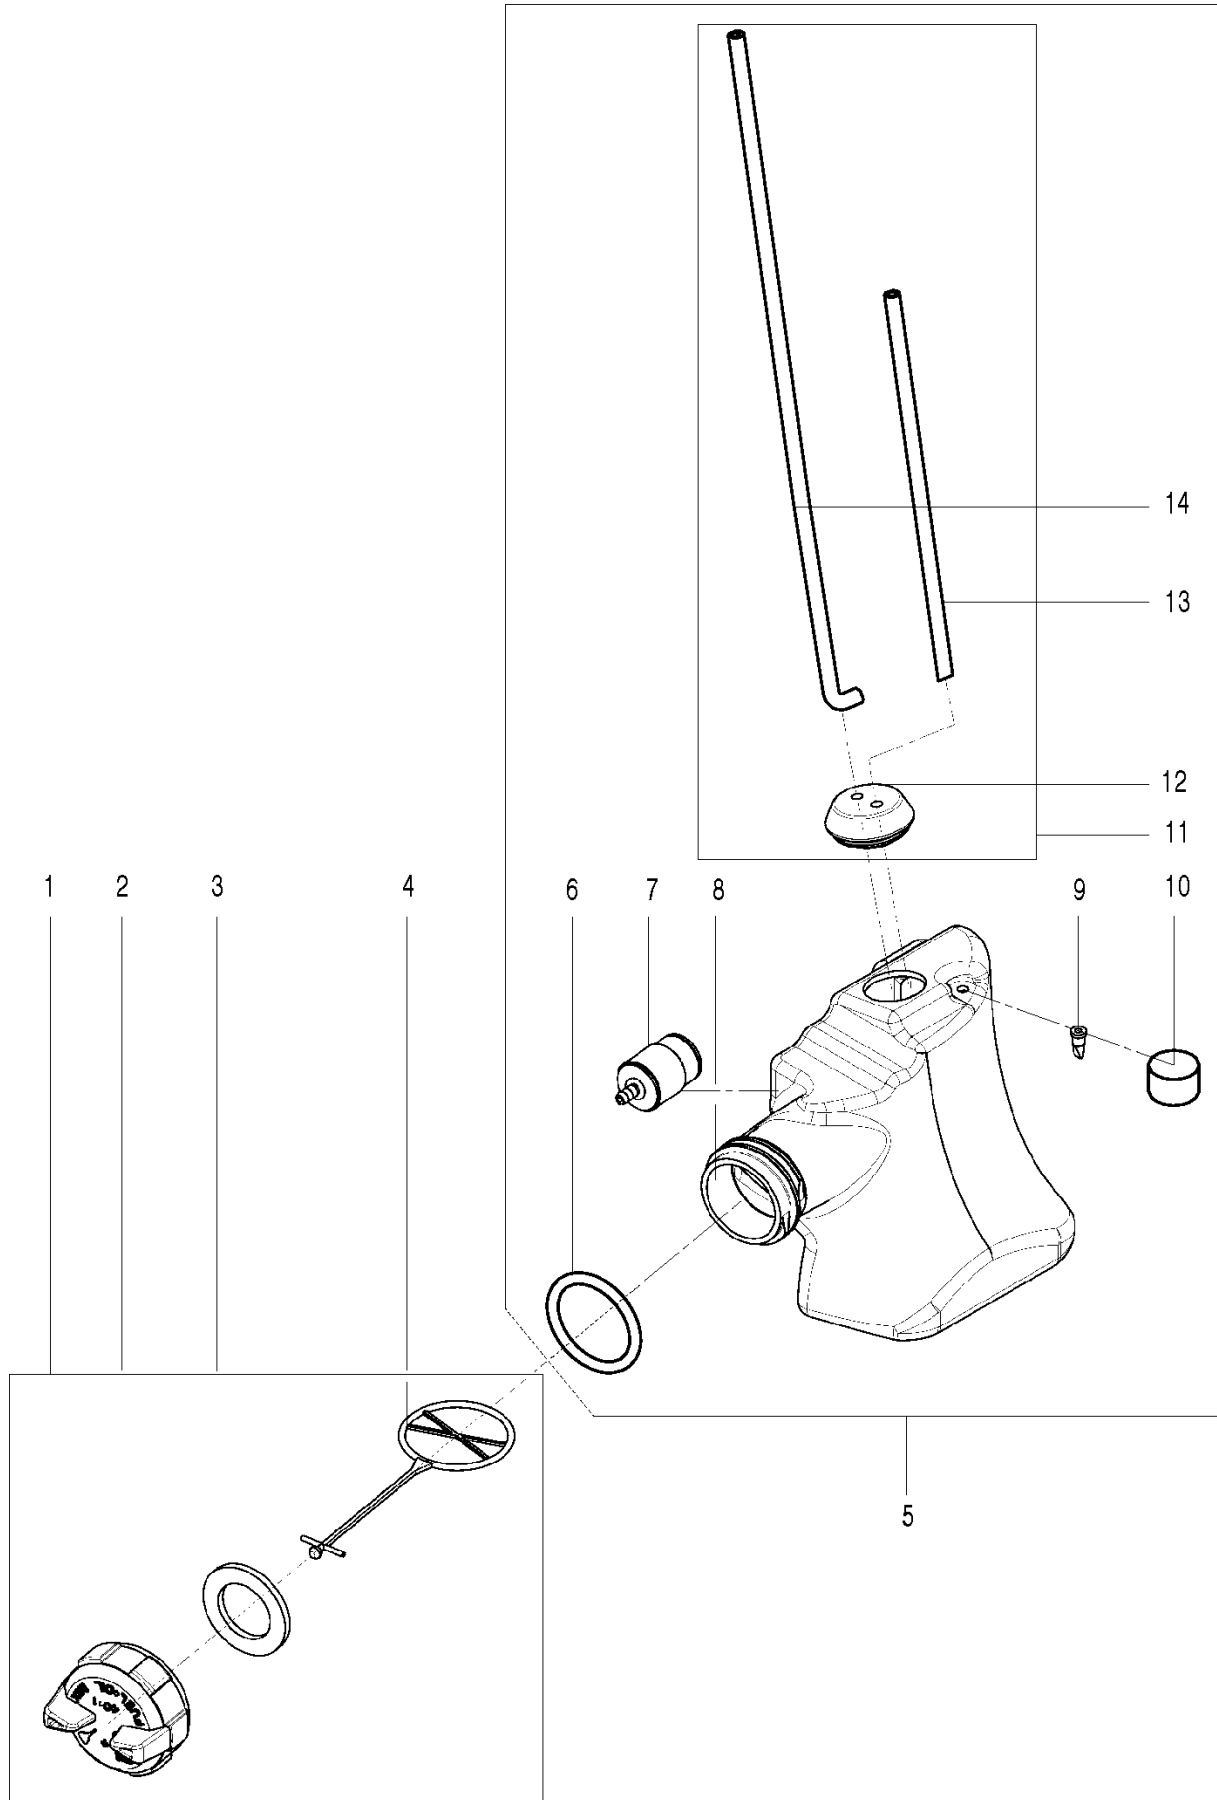

Rif	Codice ricambio	Descrizione	Osservazione	QTÀ KIT
1	574 22 71-02	COPERCHIO DEL SERBATOIO COMPL.	incl 2-4	1
5	582 63 14-01	SERBATOIO DELLA BENZINA	incl 6-11	1
6	586 87 41-01	ANELLO DI TENUTA		1
11	582 63 15-01	FLESSIBILE DEL CARBURANTE	incl 12-14	1