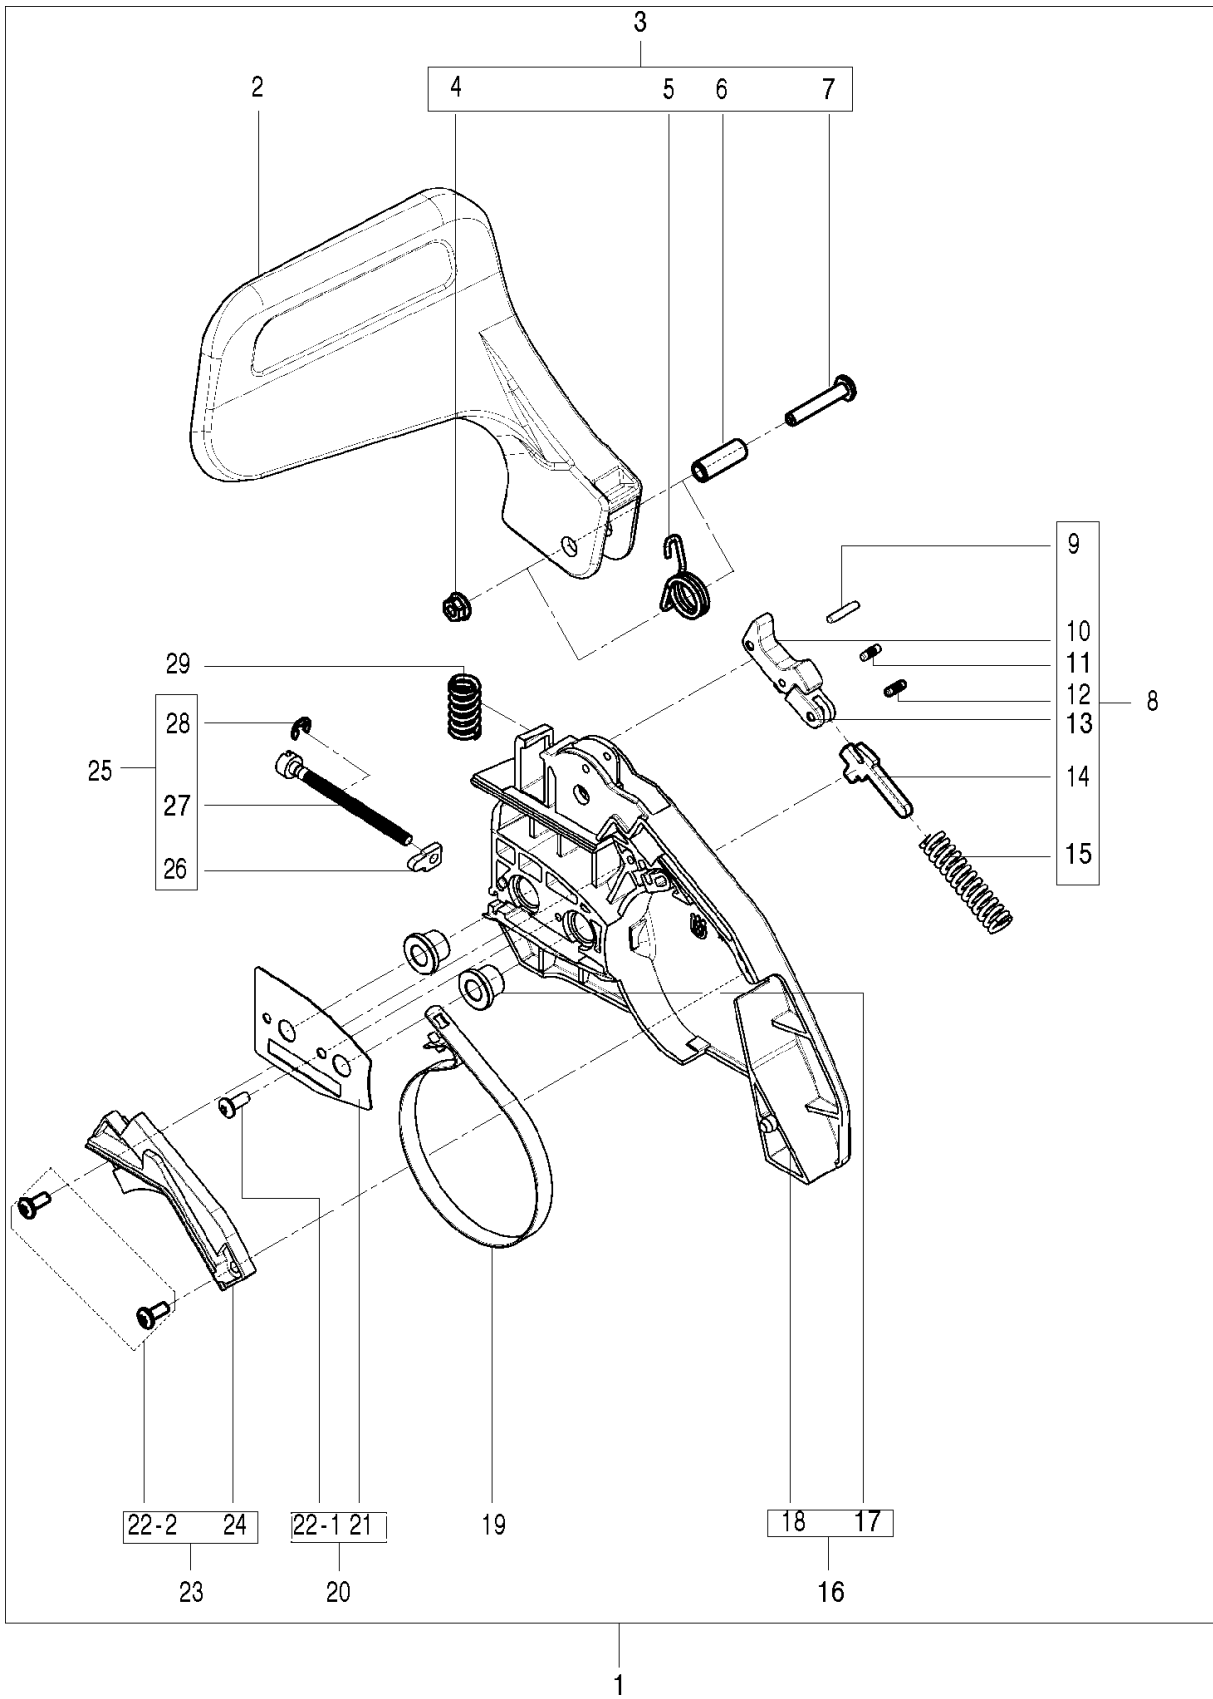

# SPARE PARTS LIST

CHAIN SAWS

120

Rif	Codice ricambio	Descrizione	Osservazione	QTÀ KIT
1	582 61 84-01	DISPOSITIVO DI AVVIAMENTO COMPL.	incl 2-12	1
2	582 66 40-01	ALLOGG. DISPOSITIVO DI AVVIAMENTO	incl 5, 12	1
7	584 79 18-01	MOLLA		1
10	582 61 85-01	PULEGGIA COMPL.	incl 11, 3-2	1

Rif	Codice ricambio	Descrizione	Osservazione	QTÀ KIT
1	582 10 26-02	FRENO DI CATENA COMPL.	incl 2-29	1
2	585 59 83-02	PARAMANO		1
3	582 61 01-01	PARAMANO COMPL.	incl 3-7	1
8	582 61 02-01	NASTRO DEL FRENO COMPL.	incl 9-15	1
16	582 10 24-01	COPERCHIO DELLA FRIZIONE COMPL.	incl 17, 18	1
19	581 42 73-01	NASTRO DEL FRENO	Pivot. 3/8-16	1
20	582 61 03-01	GUARNIZIONE	incl 21, 22-1	1
23	582 61 05-01	COVER ASSY	incl 24, 22-2	1
25	582 61 04-01	FRENO DI CATENA	incl 26-28	1
29	586 04 22-01	MOLLA		1

Rif	Codice ricambio	Descrizione	Osservazione	QTÀ KIT
1	582 61 86-01	CILINDRO COMPL.	incl 2-3	1
4	582 88 32-01	POMELLO		1

Rif	Codice ricambio	Descrizione	Osservazione	QTÀ KIT
1	582 61 81-01	VOLANO COMPL.	incl 2-3	1
4	582 61 82-01	IGNITION KIT	incl 5-6	1
7	574 22 64-01	INTERRUTTORE		1
8	574 72 72-01	CAVO		1
9	574 22 31-01	CAVO		1

Rif	Codice ricambio	Descrizione	Osservazione	QTÀ KIT
1	574 22 44-01	ROSETTA DISTANZIALE		1
2	589 40 44-01	POMPA DELL'OLIO COMPL.		1
4	574 22 13-02	VITE		4
5	589 40 46-01	COVER ASSY		1
7	574 22 48-01	INGRANAGGO SENZA FINE		1
8	574 71 85-01	TAMBURO DELLA FRIZIONE		1
9	529 26 99-01	BEARING-COMP		1
10	574 22 51-01	ROSETTA		1
11	574 22 52-01	FRIZIONE COMPL.		2