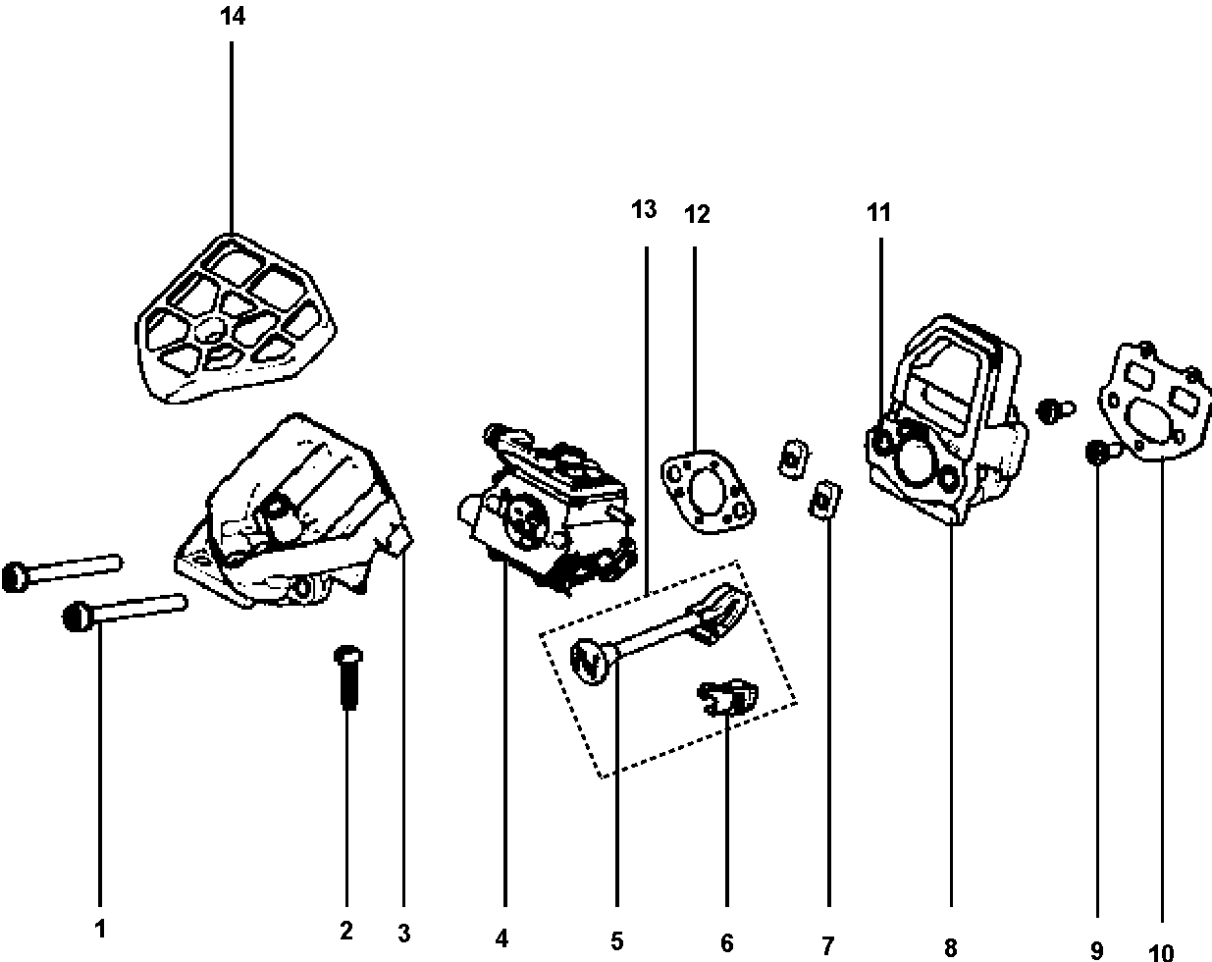

Rif	Codice ricambio	Descrizione	Osservazione	QTÀ KIT
1	584 95 63-02	VITE		2
2	574 22 39-01	VITE		1
3	574 72 97-01	SUPPORTO DEL FILTRO		1
4	582 20 34-01	CARBURATORE		1
7	589 57 02-01	DADO		2
8	589 49 52-01	ADATTATORE		1
9	574 22 13-04	VITE		2
10	574 22 35-02	GUARNIZIONE		1
11	589 57 01-01	ROSETTA DISTANZIALE		2
12	574 22 36-01	GUARNIZIONE		1
13	588 81 86-03	ARIA	incl 6-7	1
14	574 22 37-02	FILTRO DELL'ARIA COMPL.		1