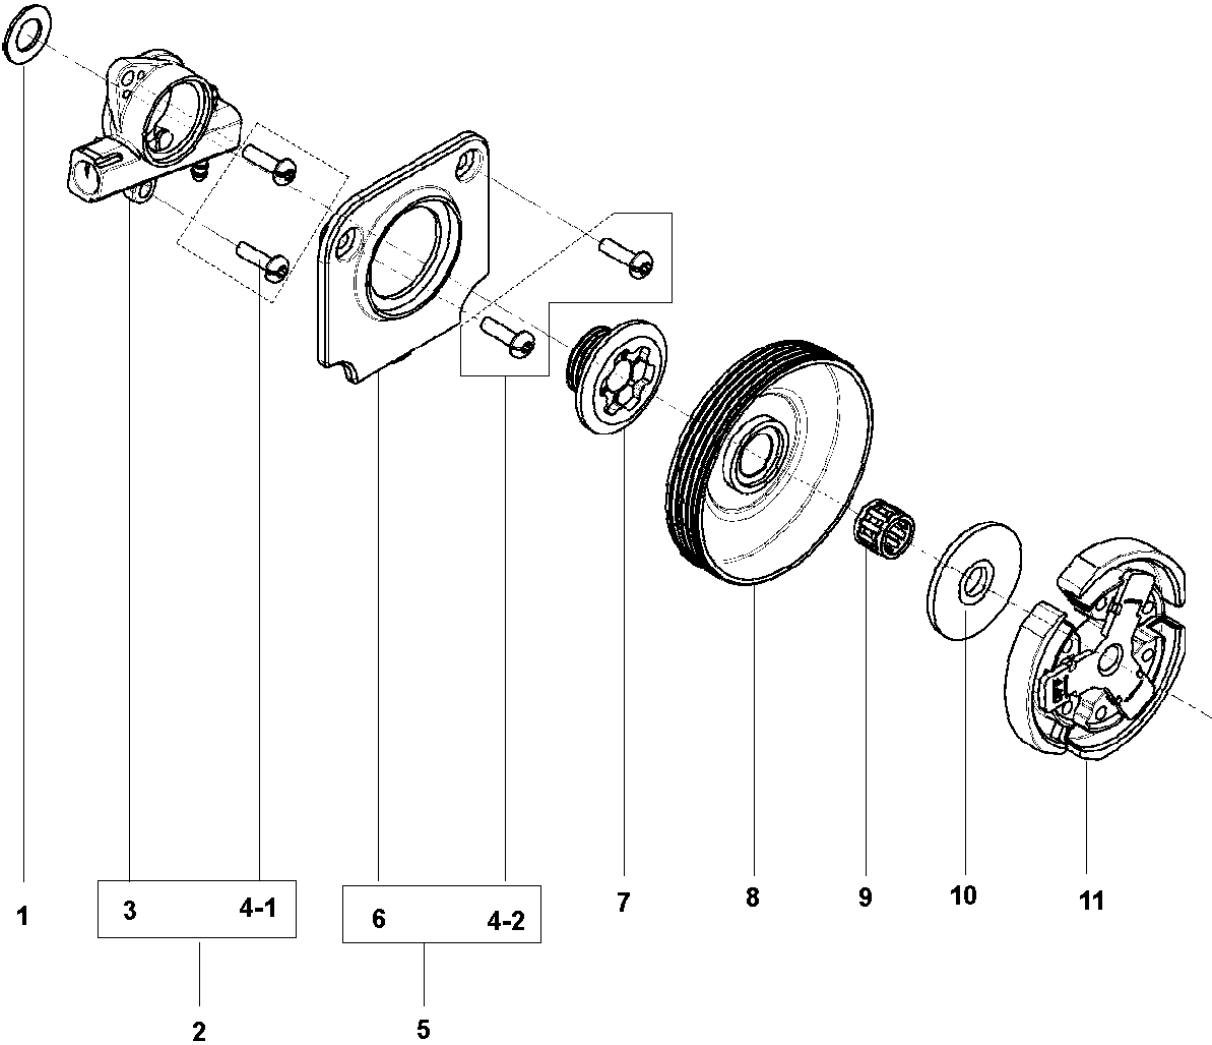

Rif	Codice ricambio	Descrizione	Osservazione	QTÀ KIT
1	582 10 26-02	FRENO DI CATENA COMPL.	incl 2-29	1
2	585 59 83-02	PARAMANO		1
3	582 61 01-01	PARAMANO COMPL.	incl 3-7	1
8	582 61 02-01	NASTRO DEL FRENO COMPL.	incl 9-15	1
16	582 10 24-01	COPERCHIO DELLA FRIZIONE COMPL.	incl 17, 18	1
19	581 42 73-01	NASTRO DEL FRENO	Pivot. 3/8-16	1
20	582 61 03-01	GUARNIZIONE	incl 21, 22-1	1
23	582 61 05-01	COVER ASSY	incl 24, 22-2	1
25	582 61 04-01	FRENO DI CATENA	incl 26-28	1
29	586 04 22-01	MOLLA		1

Rif	Codice ricambio	Descrizione	Osservazione	QTÀ KIT
1	582 61 86-01	CILINDRO COMPL.	incl 2-3	1
4	582 88 32-01	POMELLO		1

Rif	Codice ricambio	Descrizione	Osservazione	QTÀ KIT
1	582 61 81-01	VOLANO COMPL.	incl 2-3	1
4	582 61 82-01	IGNITION KIT	incl 5-6	1
7	574 22 64-01	INTERRUTTORE		1
8	574 72 72-01	CAVO		1
9	574 22 31-01	CAVO		1

Rif	Codice ricambio	Descrizione	Osservazione	QTÀ KIT
1	582 63 00-02	CILINDRO COMPL.	incl 2-13	1
3	582 62 87-01	PISTONE COMPL.	incl 6-10	1
4	582 62 88-01	PISTONE COMPL.	incl 5	1
9	574 72 57-01	CUSCINETTO A RULLINI		1
11	574 22 20-01	GUARNIZIONE		1
12	584 95 59-01	VITE		4
13	578 41 02-01	CANDELA		1

Rif	Codice ricambio	Descrizione	Osservazione	QTÀ KIT
1	574 22 44-01	ROSETTA DISTANZIALE		1
2	589 40 44-01	POMPA DELL'OLIO COMPL.		1
4	574 22 13-02	VITE		4
5	589 40 46-01	COVER ASSY		1
7	574 22 48-01	INGRANAGGO SENZA FINE		1
8	574 71 85-01	TAMBURO DELLA FRIZIONE		1
9	529 26 99-01	BEARING-COMP		1
10	574 22 51-01	ROSETTA		1
11	574 22 52-01	FRIZIONE COMPL.		2