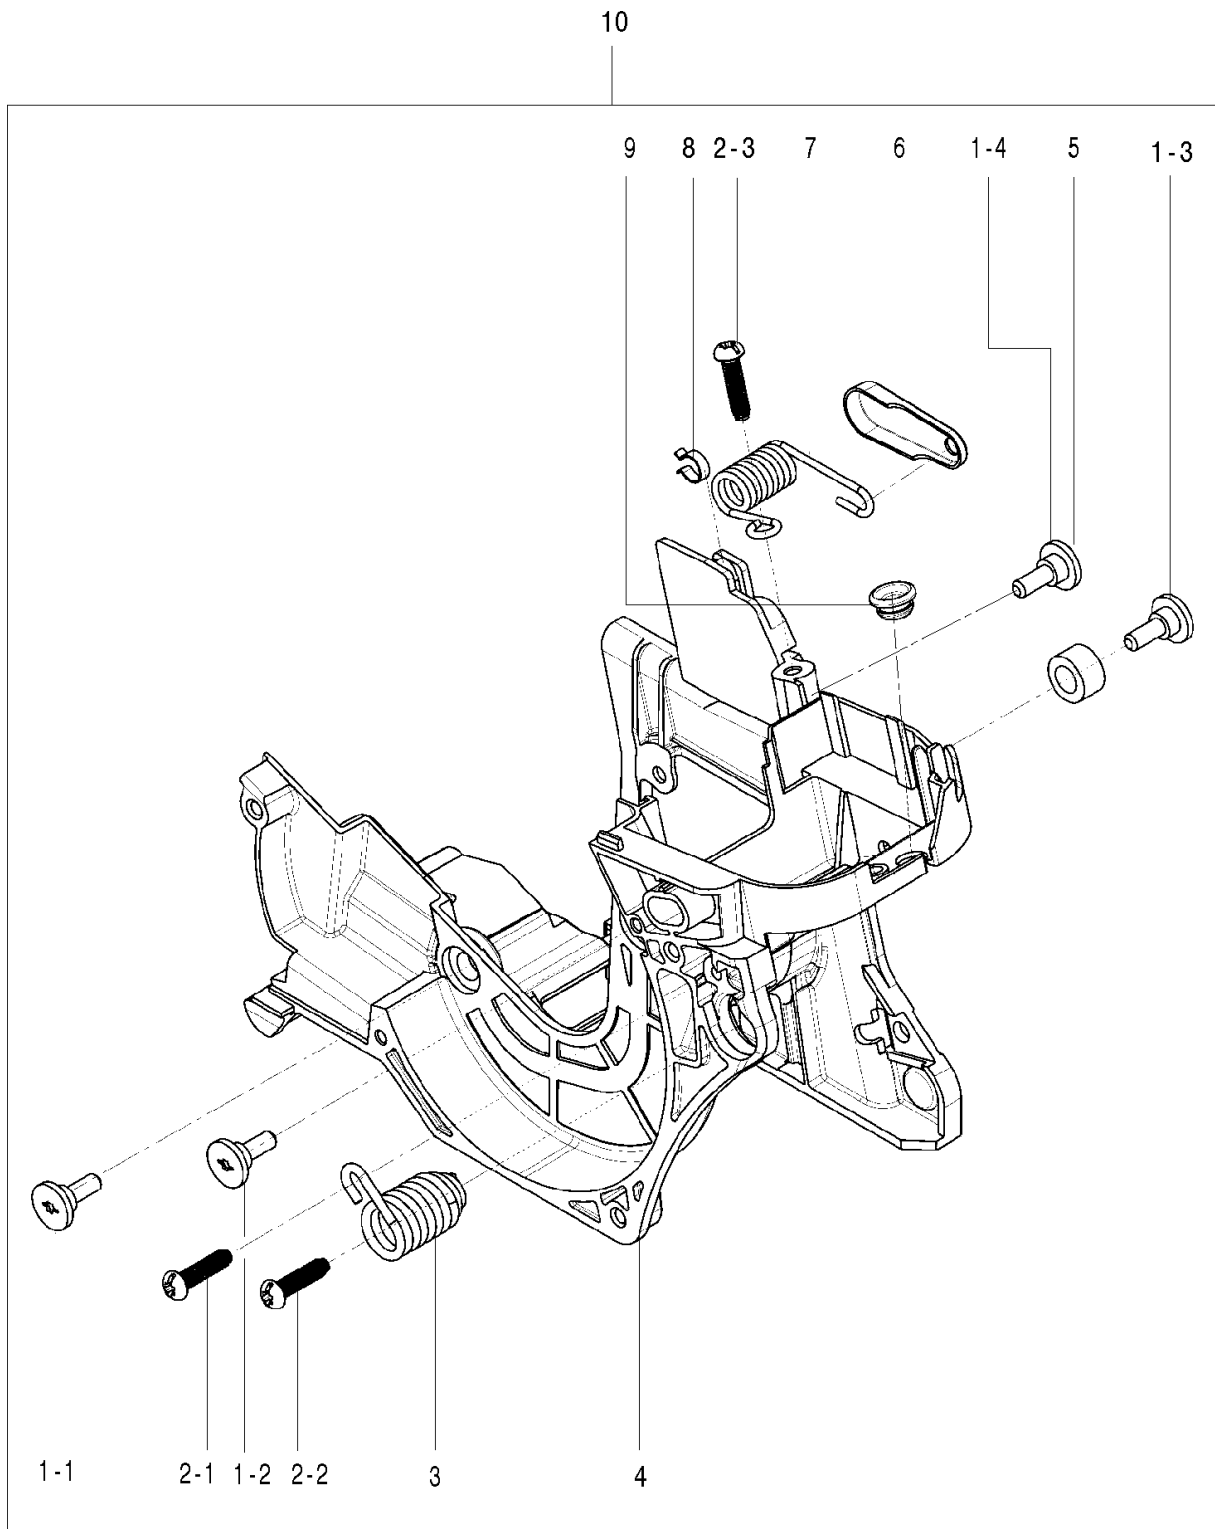

Rif	Codice ricambio	Descrizione	Osservazione	QTÀ KIT
1	574 73 01-01	VITE		4
2	574 22 39-01	VITE		3
3	574 22 42-01	MOLLA		1
5	574 22 53-01	PASSANTE		1
6	574 22 76-01	ROSETTA DISTANZIALE		1
7	574 22 75-01	MOLLA		1
8	574 22 43-01	BOCCOLA		1
9	574 72 85-01	PASSANTE		1
10	586 09 86-03	ATTACCO	incl 1-9	1