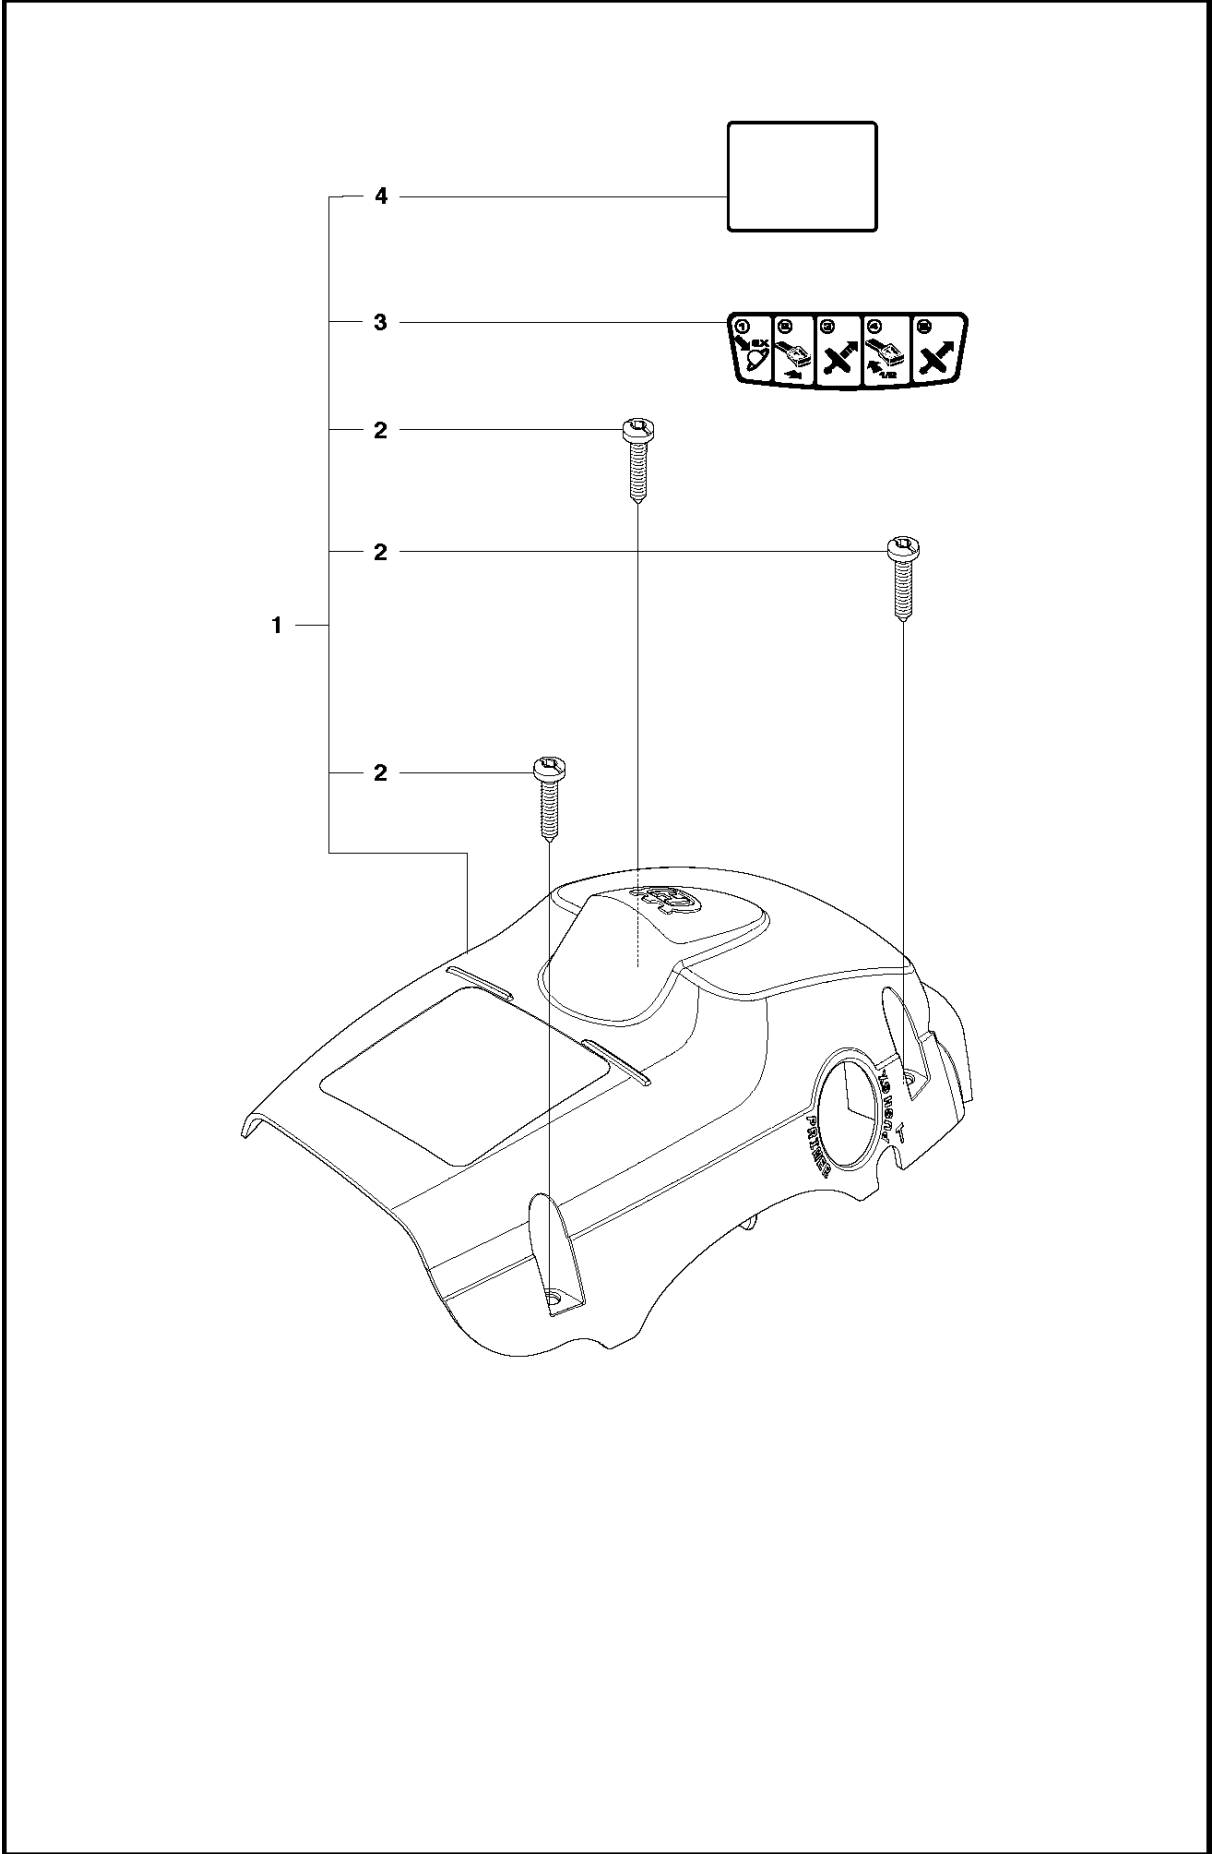

## FRENO CATENA

120 MARK II

Rif	Codice ricambio	Descrizione	Osservazione	QTÀ KIT
2	530 05 79-50	PIN. DOWEL	PIN. DOWEL	1
3	530 05 79-13	ANELLO	LINK FRONT	1
4	574 78 03-01	VITE	SCREW M3.63-1.34 X 8MM TORX	1
5	530 01 64-15	SPRING COMPRESSION	SPRING COMPRESSION	1
6	530 01 61-10	VITE	SCREW BAR ADJUSTMENT	1
7	530 03 85-93	SUPPORTO	RETAINER BAR ADJUSTMENT	1
8	530 01 58-26	PENNA	PIN BAR ADJUSTING	1
10	530 01 59-13	PENNA	PIN BRAKE BAND	1
11	530 05 79-23	NASTRO DEL FRENO	BRAKE BAND	1
12	525 74 30-01	CARTER	COVER CHAIN BRAKE	1
13	545 22 71-01	VITE	SCREW	3
14	530 01 59-17	DADO	NUT	2
15	545 11 87-01	DECALCOMANIA	DECAL	1
16	525 62 89-01	FRENO DI CATENA COMPL.	CHAIN BRAKE ASSY	1 2,3,4,5,6 ,7,8,10,1 1,12,13

## FRIZIONE E POMPA OLIO

120 MARK II

Rif	Codice ricambio	Descrizione	Osservazione	QTÀ KIT
1	530 01 49-49	FRIZIONE	CLUTCH	1
2	530 01 56-11	ROSETTA	WASHER	1
3	530 04 70-61	TAMBURO DELLA FRIZIONE COMPL.	For all EXCEPT 967861902. CLUTCH DRUM ASSY SPUR 3/8" 6T.	1
3	530 04 81-32	TAMBURO DELLA FRIZIONE	For 967861902. CLUTCH DRUM ASSY SPUR .325 7T.	1
4	579 62 15-01	ROSETTA	WASHER THRUST	1
5	525 31 84-01	TENUTA PARAPOLVERE	DUST SEAL OIL PUMP	1
6	530 03 78-20	INGRANAGGO SENZA FINE	PISTON	1
7	581 06 39-01	POMPA DELL'OLIO COMPL.	OIL PUMP ASSY COMPLETE	1
8	545 22 71-01	VITE		1
9	545 22 75-01	GRUPPO	BLOCK OIL	1
10	530 04 94-77	RCCORDO A CURVA	ELBOW	1
11	545 06 94-01	TENUTA	SEAL	1
12	530 05 65-33	RETE	SCREEN	1