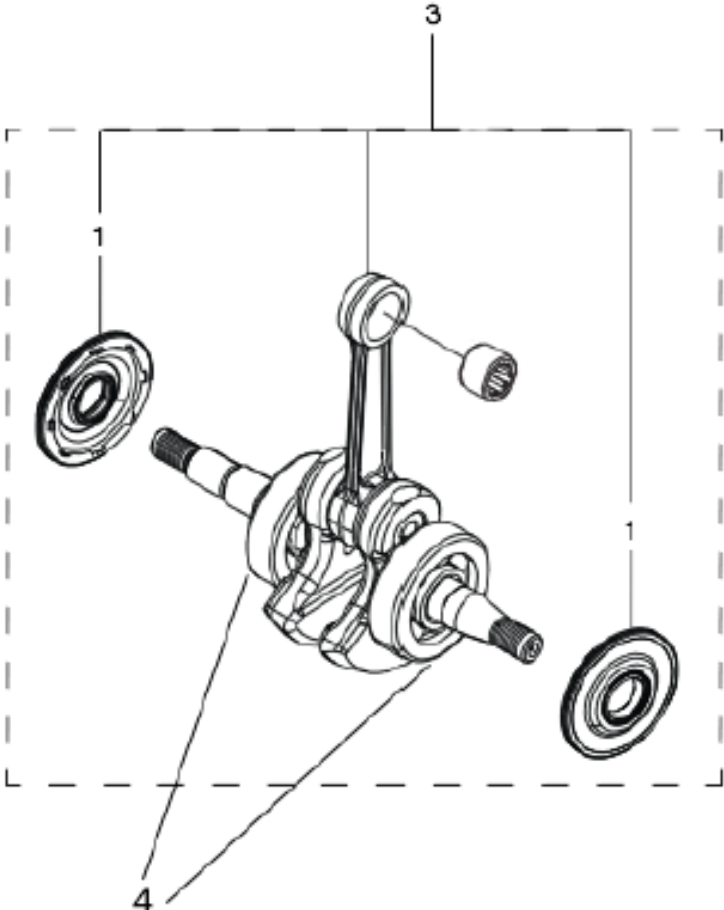

For 967861901, 967861902, 967861903,
967861904, 967861905, 967861906, 967861907

ALBERO MOTORE

120 MARK II

Rif	Codice ricambio	Descrizione	Osservazione	QTÀ KIT
1	581 60 80-01	TENUTA	SEAL RADIAL BEARING 12 X 36.2 X 3.7	2
3	577 83 08-02	KIT	KIT CRANKSHAFT COMPLETE HARDMOUNT BEARING	1
4	585 62 14-01	CUSCINETTO	BEARING 37MM OD	2