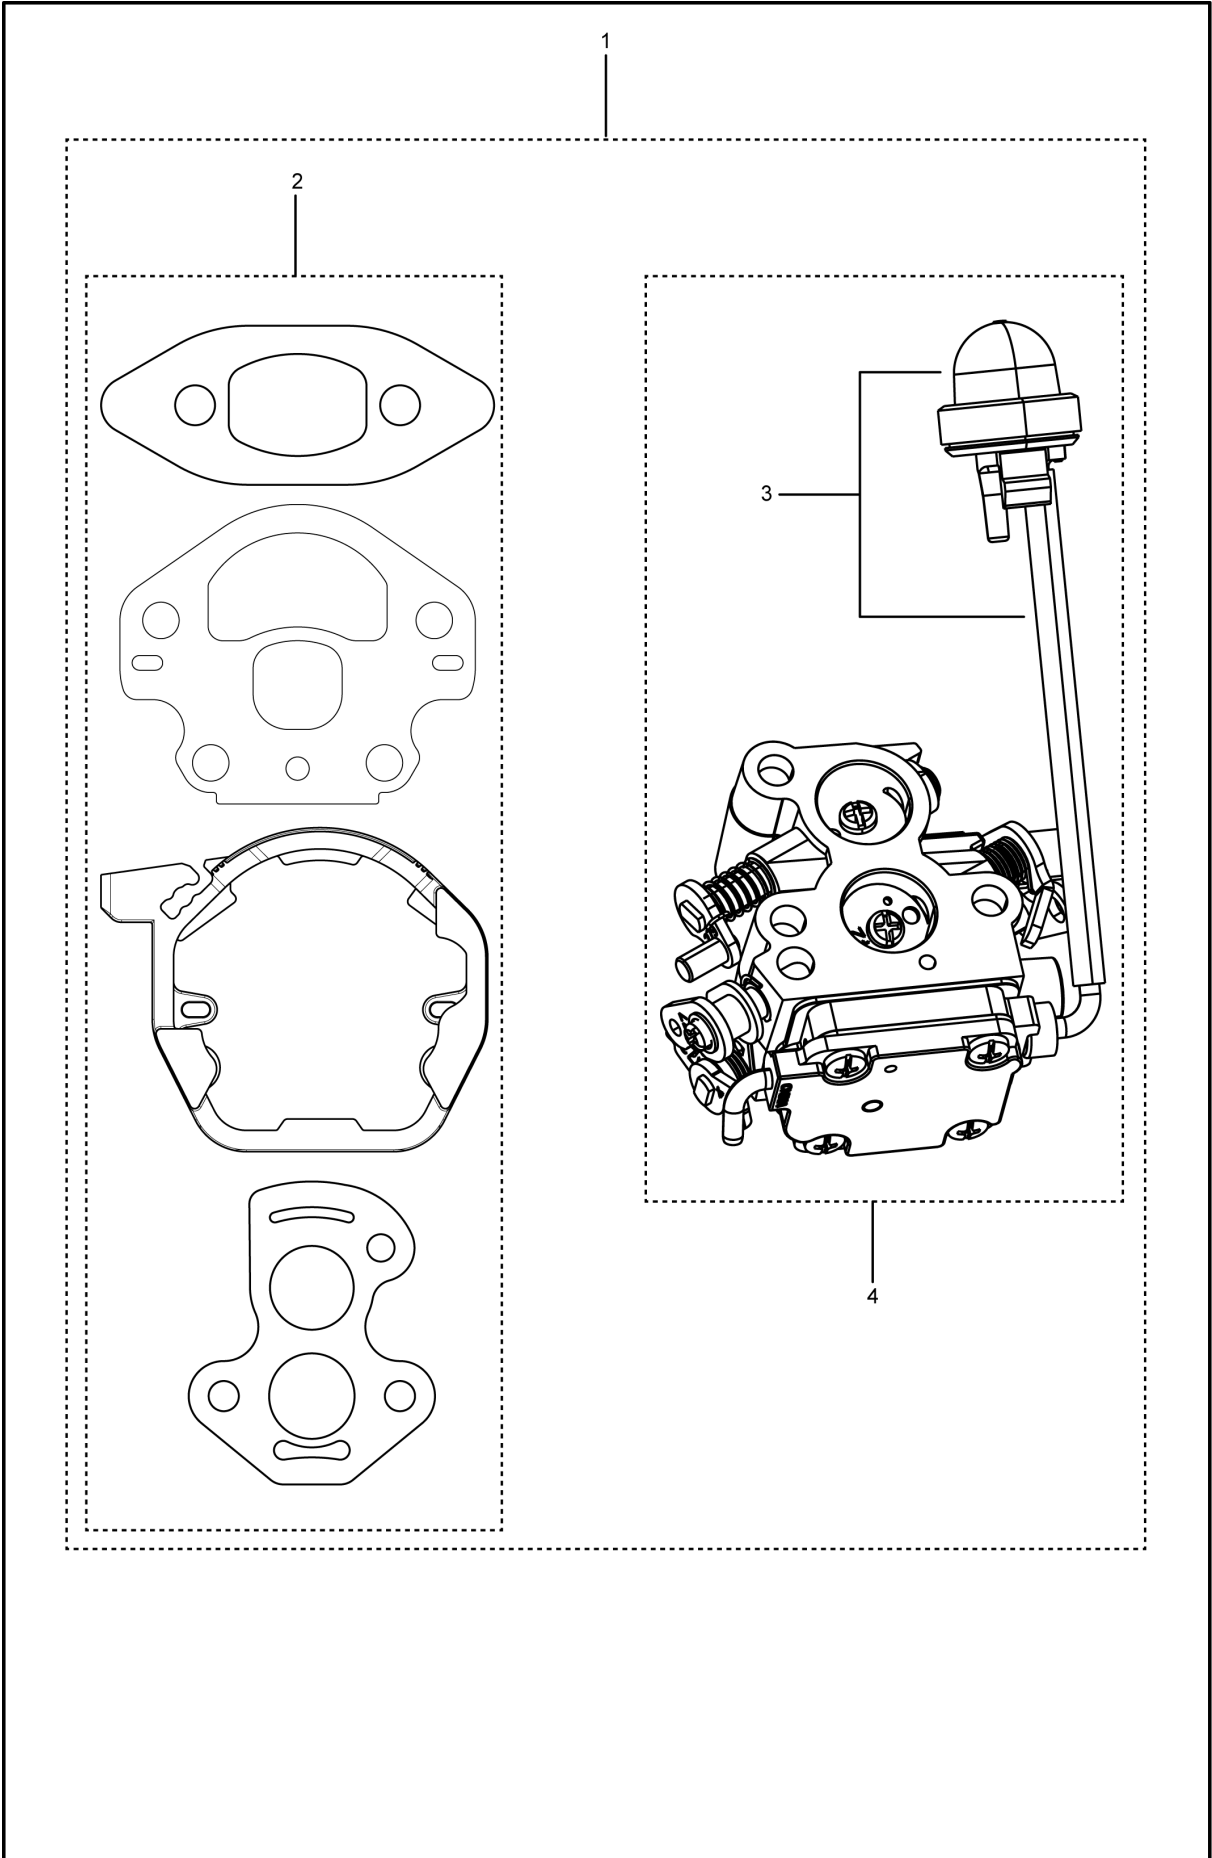

# SPARE PARTS LIST

CHAIN SAWS

120 MARK II

Rif	Codice ricambio	Descrizione	Osservazione	QTÀ KIT
1	586 93 62-02	CARBURATORE	CARBURETOR WITH PURGE BULB	1
2	577 81 52-01	FARFALLA	THROTTLE WIRE	1
3	575 49 34-01	FILTRO DELL'ARIA	HOUSING	1
4	545 06 18-01	FILTRO DELL'ARIA	AIR FILTER	1
5	545 15 18-01	FILTRO	FILTER PLATE	1
6	530 01 61-01	DADO	NUT	2
7	545 06 19-01	ISOLATORE	ISOLATOR FILTER HOUSING	1
8	545 06 34-01	SWITCH. SPRING	SWITCH SPRING	1
9	545 06 17-01	SWITCH LEVER	SWITCH LEVER	1
10	545 06 16-01	CHOKE KNOB	CHOKE KNOB	1
11	545 06 15-01	CARB ADAPTOR SEAL	CARB ADAPTOR SEAL	1
13	577 63 65-01	ADAPTOR	ADAPTOR CARBURETOR	1
15	545 03 37-01	STUD-CARBURETOR	STUD-CARBURETOR	2
16	545 15 83-01	CARB ADAPTOR SCREW	CARB ADAPTOR SCREW	4
17	530 01 60-80	VITE	SCREW	1
18	545 07 49-01	TOP STUD-CARBURETOR	TOP STUD-CARBURETOR	1
19	545 08 18-92	KIT GUARNIZIONI	GASKET KIT	1
20	530 01 63-49	VITE	SCREW	1

## FRIZIONE E POMPA OLIO

120 MARK II

Rif	Codice ricambio	Descrizione	Osservazione	QTÀ KIT
1	530 01 49-49	FRIZIONE	CLUTCH	1
2	530 01 56-11	ROSETTA	WASHER	1
3	530 04 70-61	TAMBURO DELLA FRIZIONE COMPL.	For all EXCEPT 967861902. CLUTCH DRUM ASSY SPUR 3/8" 6T.	1
3	530 04 81-32	TAMBURO DELLA FRIZIONE	For 967861902. CLUTCH DRUM ASSY SPUR .325 7T.	1
4	579 62 15-01	ROSETTA	WASHER THRUST	1
5	525 31 84-01	TENUTA PARAPOLVERE	DUST SEAL OIL PUMP	1
6	530 03 78-20	INGRANAGGO SENZA FINE	PISTON	1
7	581 06 39-01	POMPA DELL'OLIO COMPL.	OIL PUMP ASSY COMPLETE	1
8	545 22 71-01	VITE		1
9	545 22 75-01	GRUPPO	BLOCK OIL	1
10	530 04 94-77	RCCORDO A CURVA	ELBOW	1
11	545 06 94-01	TENUTA	SEAL	1
12	530 05 65-33	RETE	SCREEN	1