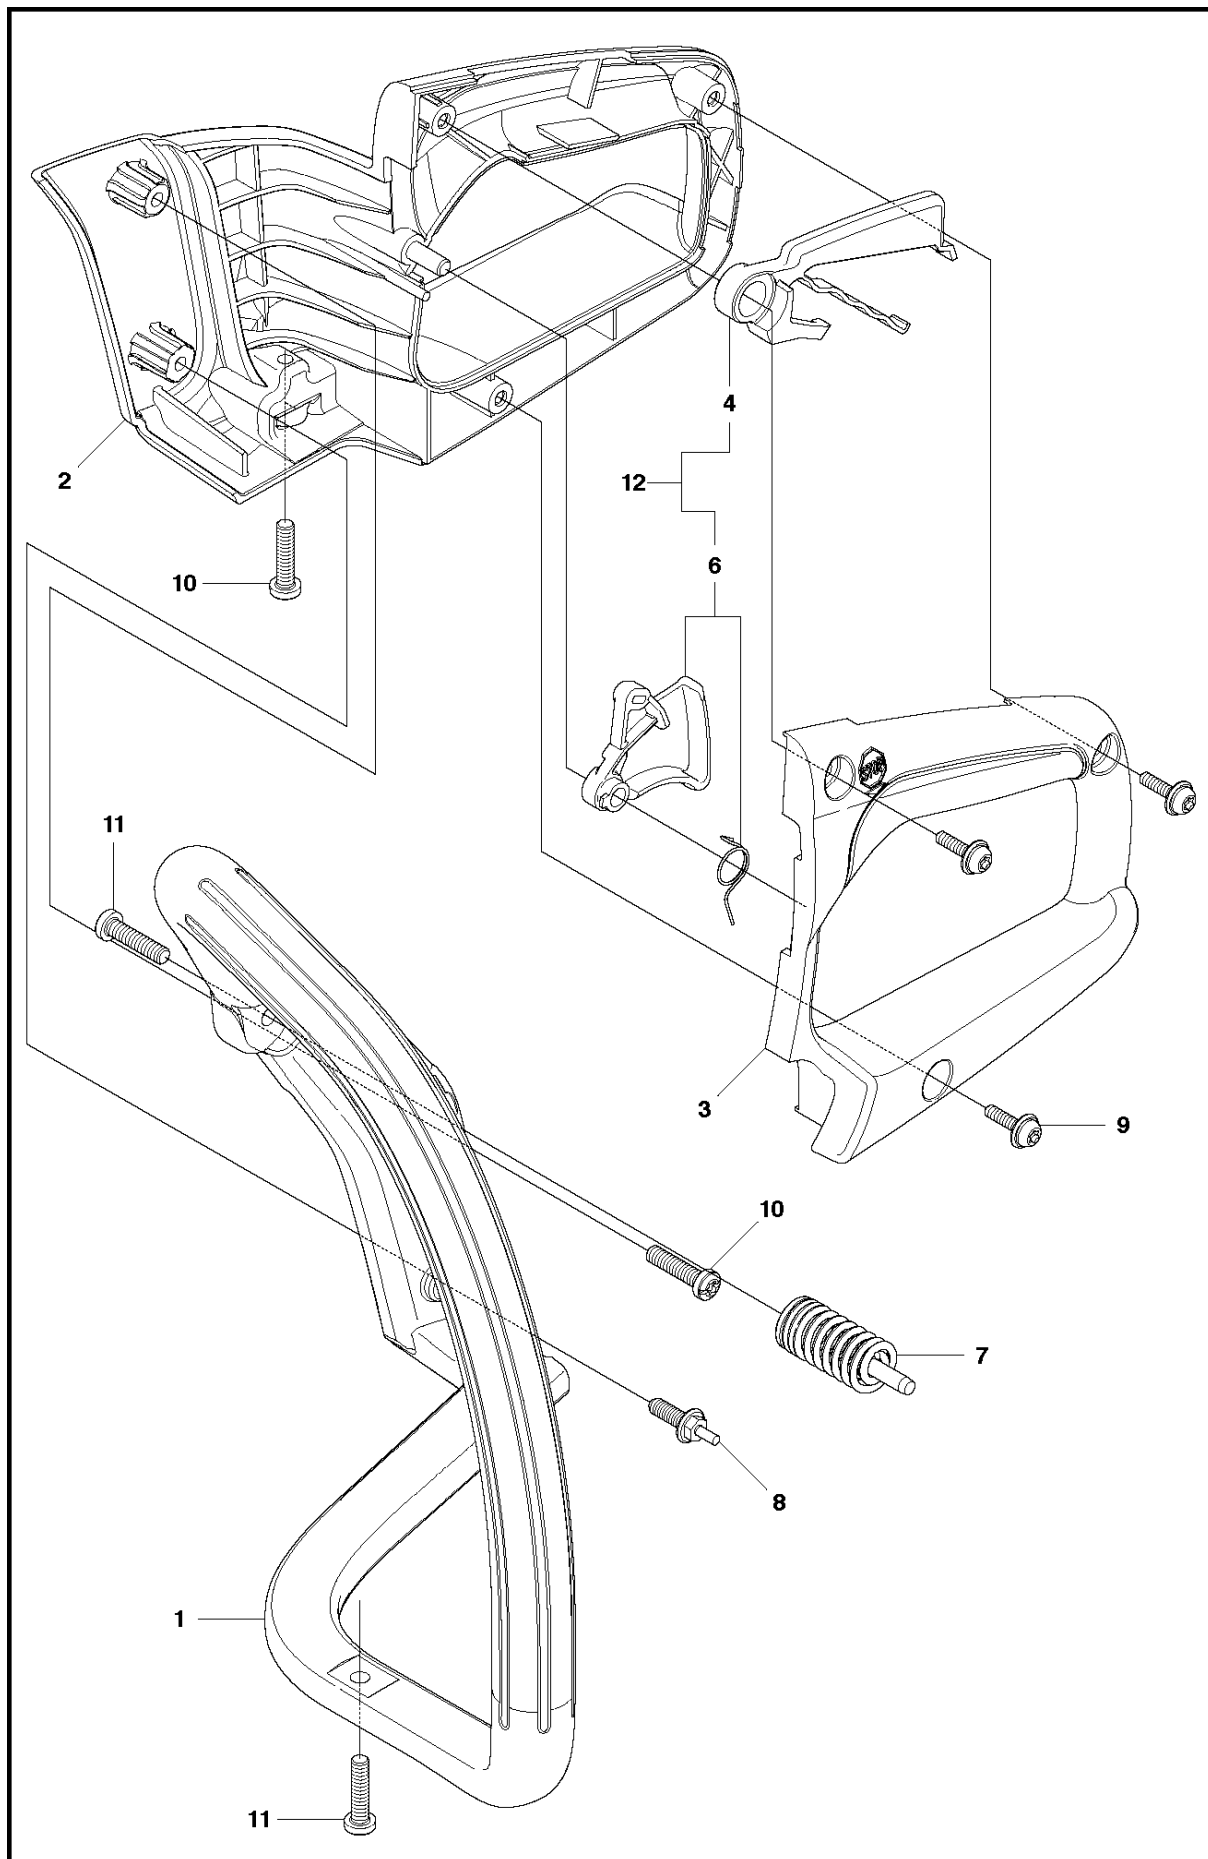

IMPUGNATURA E CONTROLLI

120 MARK II

Rif	Codice ricambio	Descrizione	Osservazione	QTÀ KIT
1	545 06 24-01	IMPUGNATURA ANTERIORE	FRONT HANDLE	1
2	545 06 22-01	IMPUGNATURA POSTERIORE	For all EXCEPT For 967861912, 967861934, 967861936. REAR HANDLE NO OVERMOLD.	1
2	545 06 22-02	REAR HANDLE W/OVMLD 240E	For 967861912, 967861934, 967861936	1
3	545 06 23-01	REAR HANDLE COVER 235/235E	For all EXCEPT For 967861912, 967861934, 967861936. REAR HANDLE COVER NO OVERMOLD.	1
3	545 06 23-02	REAR HANDLE COVER W/OVMLD 240E	For 967861912, 967861934, 967861936	1
4	545 06 26-01	LOCKOUT- THROTTLE	LOCKOUT- THROTTLE	1
6	578 24 67-01	DISPOSITIVO DI SCATTO	TRIGGER ASSEMBLY GRAY	1
7	545 03 39-01	ISOLATORE	ISOLATOR ASU FRONT ISOLATOR	1
8	545 07 63-01	ISOLATION LIMITER SCREW	ISOLATION LIMITER SCREW M5.28 - 1.8 X 14.75 PL HEX M4 SPECIAL	1
9	530 01 64-33	VITE	SCREW #8-16 X 15.1 PL PAN TRX T25	3
10	530 01 63-49	VITE	SCREW	2
11	530 01 64-32	VITE	SCREW SCREW M5.38-14X22.225MM	2
12	578 86 22-01	KIT	KIT TRIGGER & LOCKOUT	1 4,6