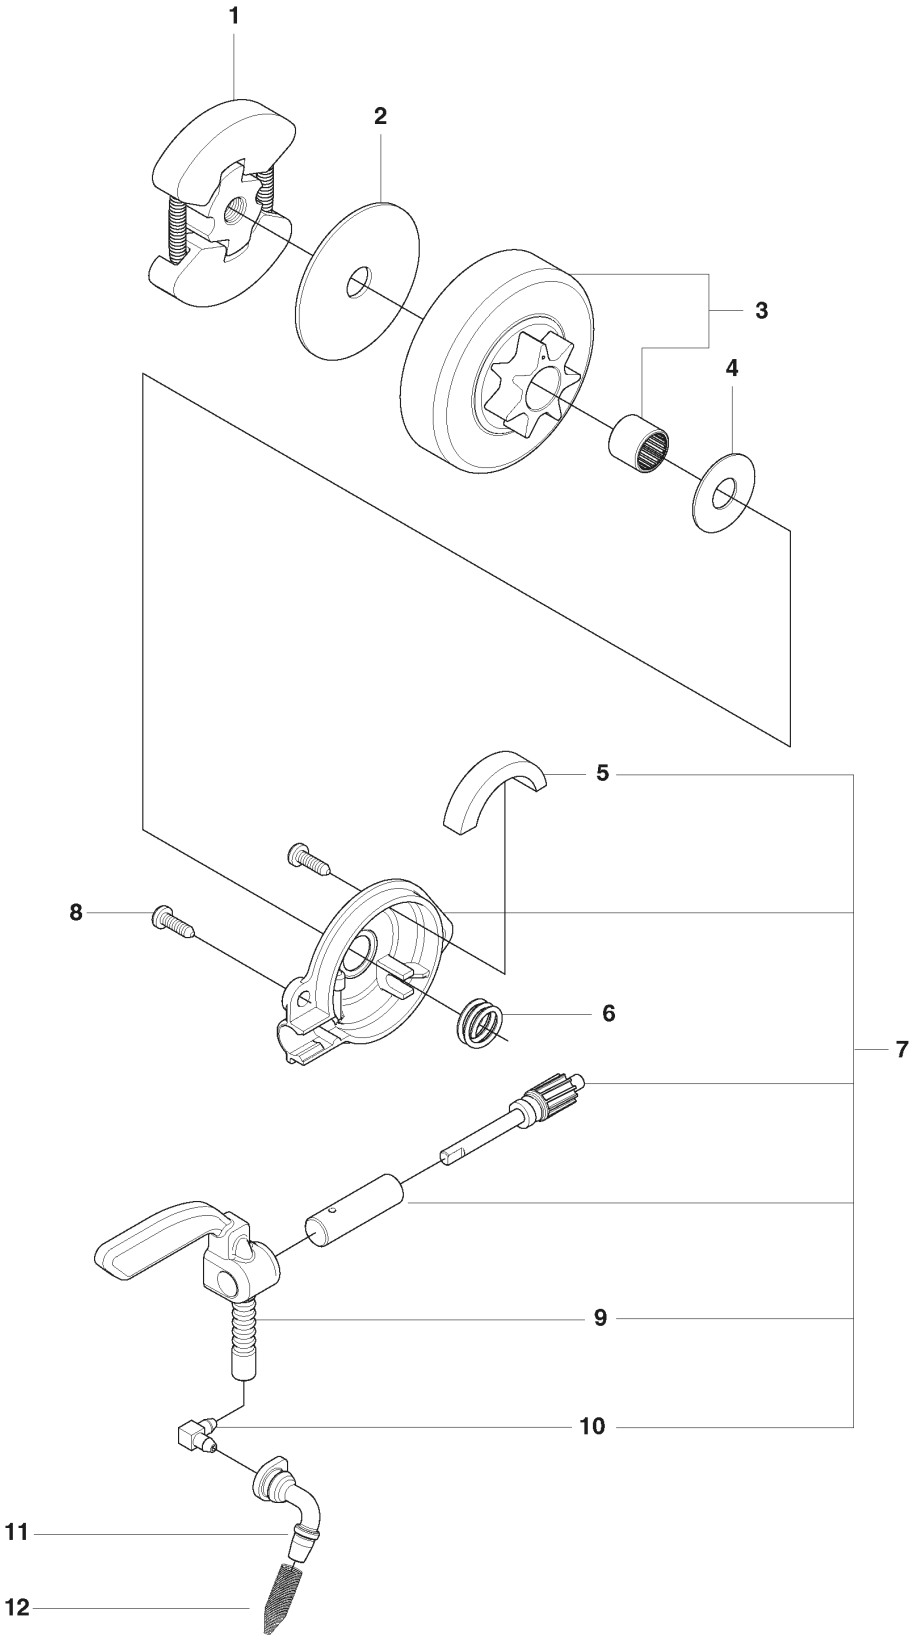

C 120 MARK II, 120E MARK II
CLUTCH AND OIL PUMP

FRIZIONE E POMPA OLIO

120 MARK II

Rif	Codice ricambio	Descrizione	Osservazione	QTÀ KIT
1	530 01 49-49	FRIZIONE	CLUTCH	1
2	530 01 56-11	ROSETTA	WASHER	1
3	530 04 70-61	TAMBURO DELLA FRIZIONE COMPL.	For all EXCEPT 967861902. CLUTCH DRUM ASSY SPUR 3/8" 6T.	1
3	530 04 81-32	TAMBURO DELLA FRIZIONE	For 967861902. CLUTCH DRUM ASSY SPUR .325 7T.	1
4	579 62 15-01	ROSETTA	WASHER THRUST	1
5	525 31 84-01	TENUTA PARAPOLVERE	DUST SEAL OIL PUMP	1
6	530 03 78-20	INGRANAGGO SENZA FINE	PISTON	1
7	581 06 39-01	POMPA DELL'OLIO COMPL.	OIL PUMP ASSY COMPLETE	1
8	545 22 71-01	VITE		1
9	545 22 75-01	GRUPPO	BLOCK OIL	1
10	530 04 94-77	RCCORDO A CURVA	ELBOW	1
11	545 06 94-01	TENUTA	SEAL	1
12	530 05 65-33	RETE	SCREEN	1