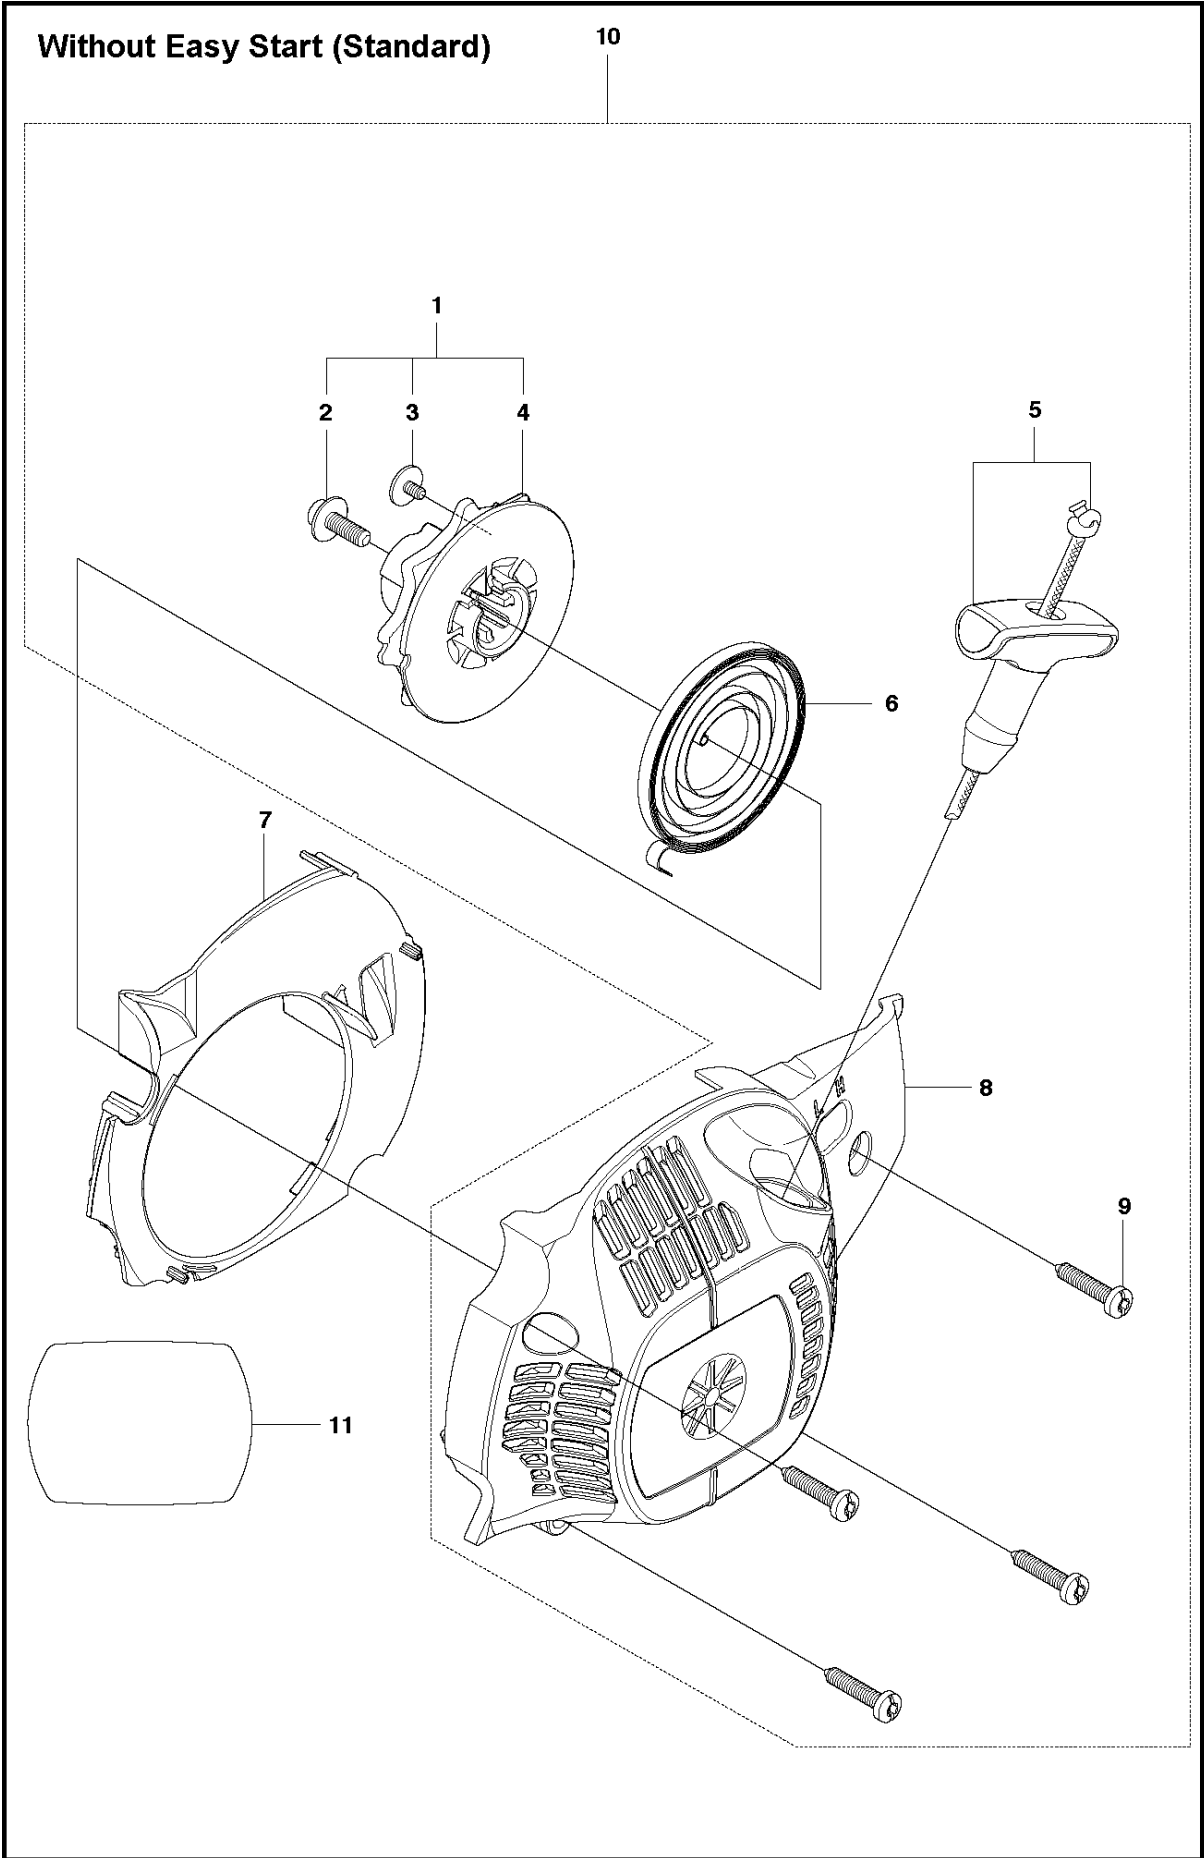

Rif	Codice ricambio	Descrizione	Osservazione	QTÀ KIT
1	545 00 80-28	BOBINA	KIT STD STARTER	1 2,3,4
2	530 01 59-20	VITE	SCREW	1
3	530 01 60-80	VITE	SCREW	1
4	530 05 78-90	BOBINA	STARTER PULLEY	1
5	545 01 00-10	IMPUGNATURA	HANDLE ROPE ASSY	1
6	545 00 80-13	CASSETTA DELLA MOLLA COMPL.	SPRING	1
7	545 06 38-01	BAFFLE	BAFFLE	1
8	545 06 37-01	COPERCHIO DELLA VENTOLA	FAN HOUSING	1
9	530 01 64-32	VITE	SCREW SCREW M5.38-14X22.225MM	4
10	545 00 80-25	KIT	KIT COMPLETE	1 1,2,3,4,5,6,8,9
11	594 91 41-01	DECALCOMANIA	DECAL FAN HOUSING 120 MARK II	1