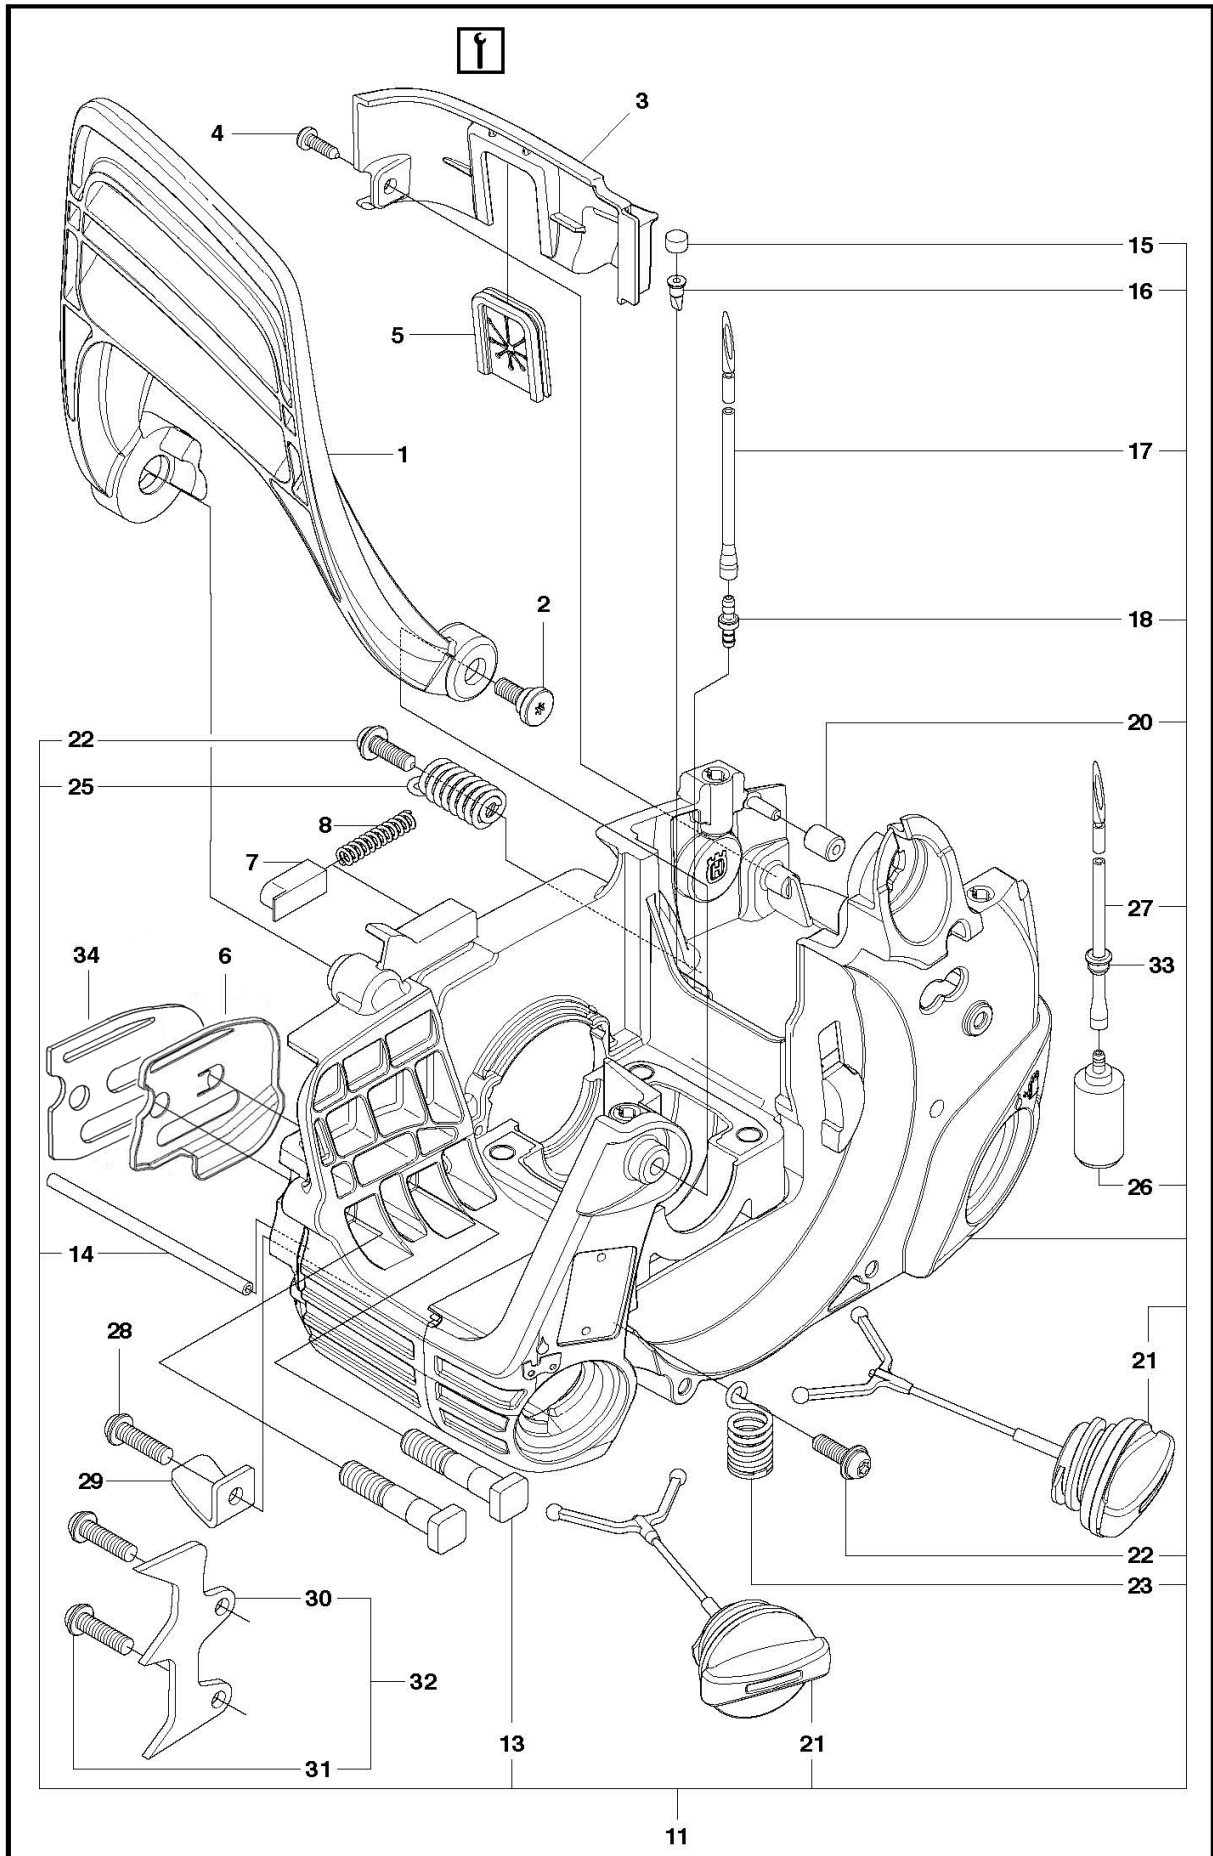

## FRIZIONE E POMPA OLIO

120 MARK II

Rif	Codice ricambio	Descrizione	Osservazione	QTÀ KIT
1	530 01 49-49	FRIZIONE	CLUTCH	1
2	530 01 56-11	ROSETTA	WASHER	1
3	530 04 70-61	TAMBURO DELLA FRIZIONE COMPL.	For all EXCEPT 967861902. CLUTCH DRUM ASSY SPUR 3/8" 6T.	1
3	530 04 81-32	TAMBURO DELLA FRIZIONE	For 967861902. CLUTCH DRUM ASSY SPUR .325 7T.	1
4	579 62 15-01	ROSETTA	WASHER THRUST	1
5	525 31 84-01	TENUTA PARAPOLVERE	DUST SEAL OIL PUMP	1
6	530 03 78-20	INGRANAGGO SENZA FINE	PISTON	1
7	581 06 39-01	POMPA DELL'OLIO COMPL.	OIL PUMP ASSY COMPLETE	1
8	545 22 71-01	VITE		1
9	545 22 75-01	GRUPPO	BLOCK OIL	1
10	530 04 94-77	RCCORDO A CURVA	ELBOW	1
11	545 06 94-01	TENUTA	SEAL	1
12	530 05 65-33	RETE	SCREEN	1

## ALBERO MOTORE

120 MARK II

Rif	Codice ricambio	Descrizione	Osservazione	QTÀ KIT
1	576 24 39-01	CUSCINETTO		2
2	580 30 26-01	ALBERO A GOMITI		1

CILINDRO E PISTONE

120 MARK II

Rif	Codice ricambio	Descrizione	Osservazione	QTÀ KIT
1	577 83 11-02	KIT	For all EXCEPT For 967861912, 967861934, 967861936. KIT PISTON AND CYLINDER HARDMOUNT BEARING.	1 2,3,4,5,8,10
1	577 83 11-01	KIT	For 967861912, 967861934, 967861936	1
2	545 08 15-01	BULLONE	BOLT CYLINDER	4
3	574 19 09-01	INSERTO	INSERT LEFT 38CC CYLINDER	1
4	574 19 08-01	INSERTO	INSERT RIGHT 38CC CYLINDER	1
5	585 04 06-01	SEGMENTO DEL PISTONE	For all EXCEPT For 967861912, 967861934, 967861936. PISTON RING 38CC PISTON RING.	1
5	530 01 26-08	SEGMENTO DEL PISTONE	For 967861912, 967861934, 967861936	1
8	530 01 56-97	ANELLO DI BLOCCAGGIO	LOCKING RING	2
9	503 23 51-08	CANDELA	SPARK PLUG M14X1.25 RCJ7Y	1
10	577 83 13-02	KIT	For all EXCEPT For 967861912, 967861934, 967861936. KIT PISTON HARDMOUNT BEARING.	1 5,8
10	545 08 18-94	KIT	For 967861912, 967861934, 967861936	1 5,8