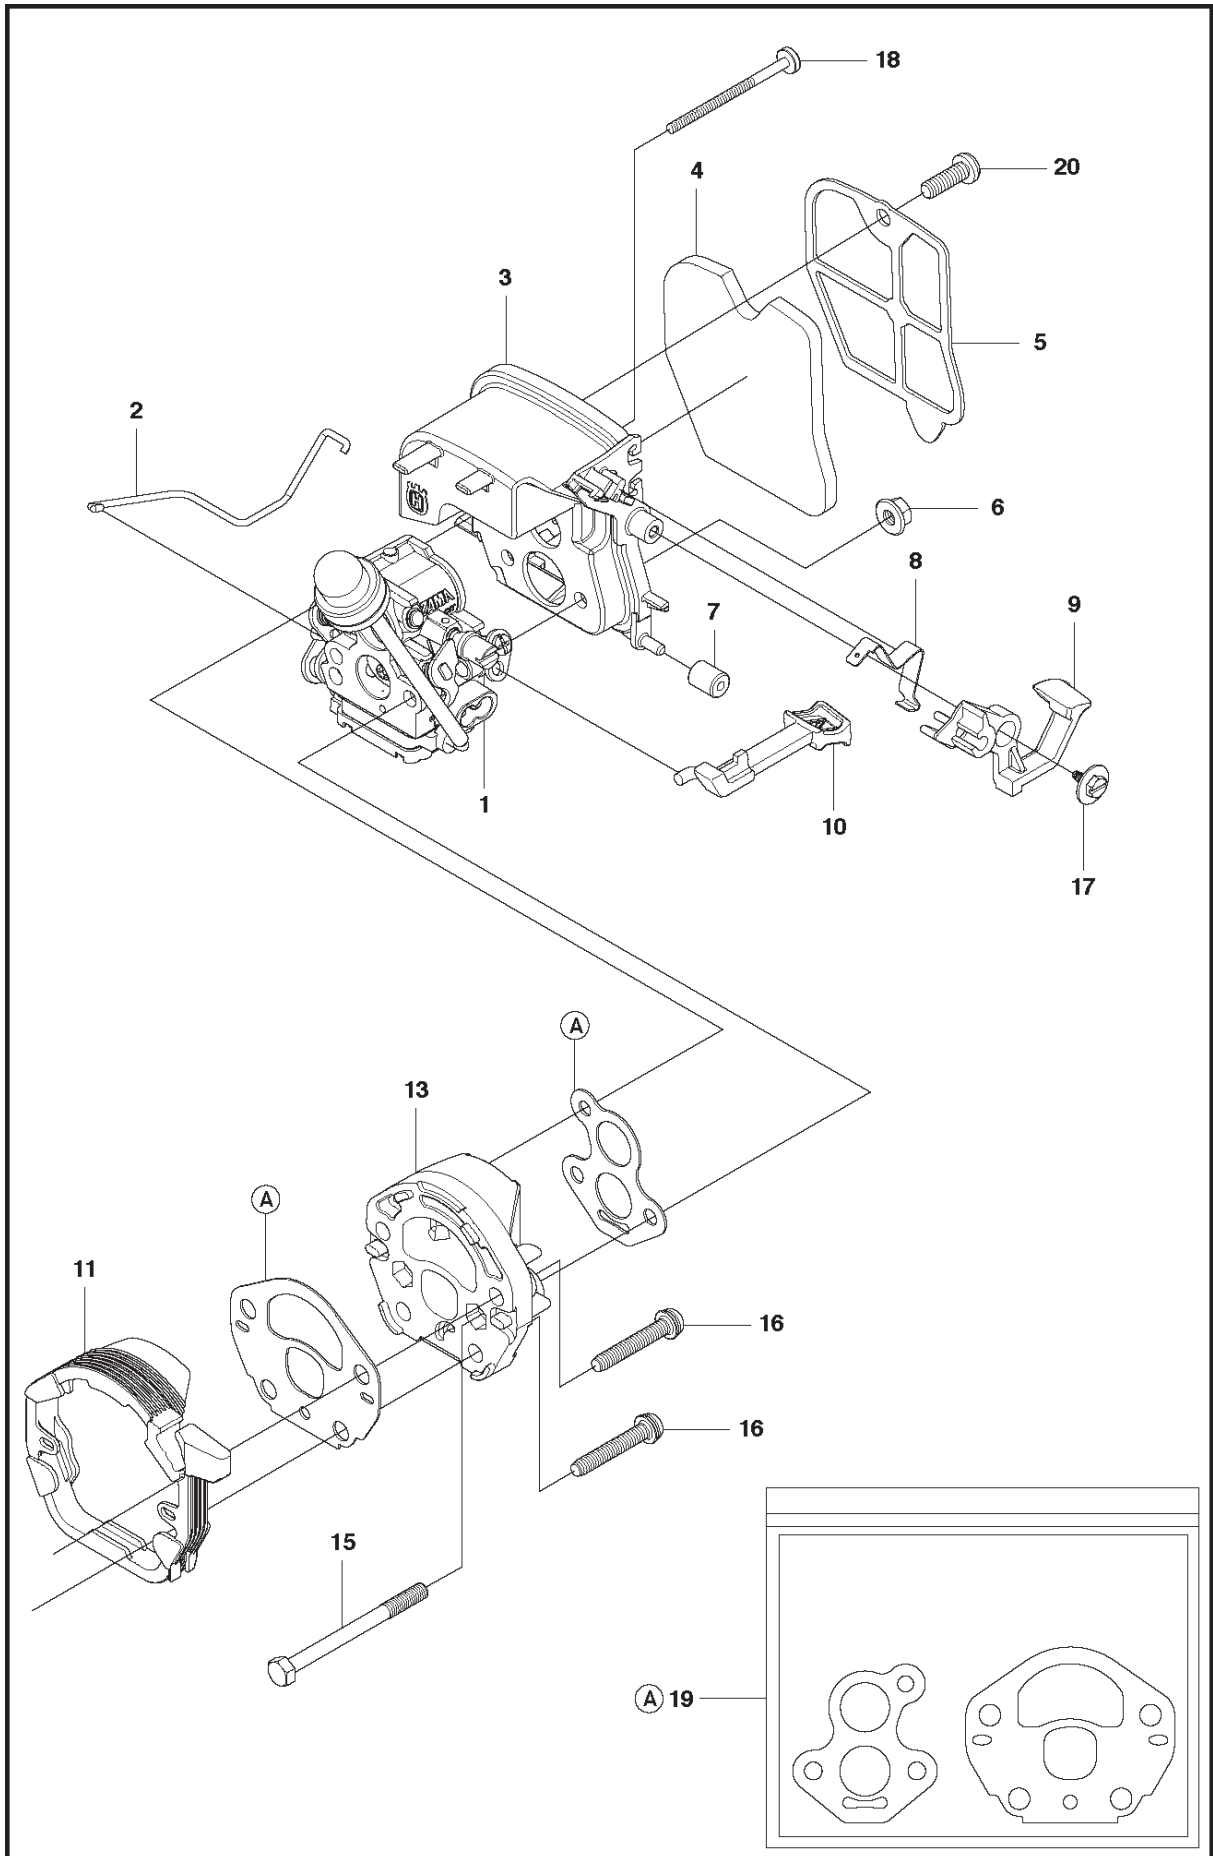

Rif	Codice ricambio	Descrizione	Osservazione	QTÀ KIT
1	586 93 62-02	CARBURATORE	CARBURETOR WITH PURGE BULB	1
2	577 81 52-01	FARFALLA	THROTTLE WIRE	1
3	575 49 34-01	FILTRO DELL'ARIA	HOUSING	1
4	545 06 18-01	FILTRO DELL'ARIA	AIR FILTER	1
5	545 15 18-01	FILTRO	FILTER PLATE	1
6	530 01 61-01	DADO	NUT	2
7	545 06 19-01	ISOLATORE	ISOLATOR FILTER HOUSING	1
8	545 06 34-01	SWITCH. SPRING	SWITCH SPRING	1
9	545 06 17-01	SWITCH LEVER	SWITCH LEVER	1
10	545 06 16-01	CHOKE KNOB	CHOKE KNOB	1
11	545 06 15-01	CARB ADAPTOR SEAL	CARB ADAPTOR SEAL	1
13	577 63 65-01	ADAPTOR	ADAPTOR CARBURETOR	1
15	545 03 37-01	STUD-CARBURETOR	STUD-CARBURETOR	2
16	545 15 83-01	CARB ADAPTOR SCREW	CARB ADAPTOR SCREW	4
17	530 01 60-80	VITE	SCREW	1
18	545 07 49-01	TOP STUD-CARBURETOR	TOP STUD-CARBURETOR	1
19	545 08 18-92	KIT GUARNIZIONI	GASKET KIT	1
20	530 01 63-49	VITE	SCREW	1

## FRENO CATENA

120 MARK II

Rif	Codice ricambio	Descrizione	Osservazione	QTÀ KIT
2	530 05 79-50	PIN. DOWEL	PIN. DOWEL	1
3	530 05 79-13	ANELLO	LINK FRONT	1
4	574 78 03-01	VITE	SCREW M3.63-1.34 X 8MM TORX	1
5	530 01 64-15	SPRING COMPRESSION	SPRING COMPRESSION	1
6	530 01 61-10	VITE	SCREW BAR ADJUSTMENT	1
7	530 03 85-93	SUPPORTO	RETAINER BAR ADJUSTMENT	1
8	530 01 58-26	PENNA	PIN BAR ADJUSTING	1
10	530 01 59-13	PENNA	PIN BRAKE BAND	1
11	530 05 79-23	NASTRO DEL FRENO	BRAKE BAND	1
12	525 74 30-01	CARTER	COVER CHAIN BRAKE	1
13	545 22 71-01	VITE	SCREW	3
14	530 01 59-17	DADO	NUT	2
15	545 11 87-01	DECALCOMANIA	DECAL	1
16	525 62 89-01	FRENO DI CATENA COMPL.	CHAIN BRAKE ASSY	1 2,3,4,5,6 ,7,8,10,1 1,12,13