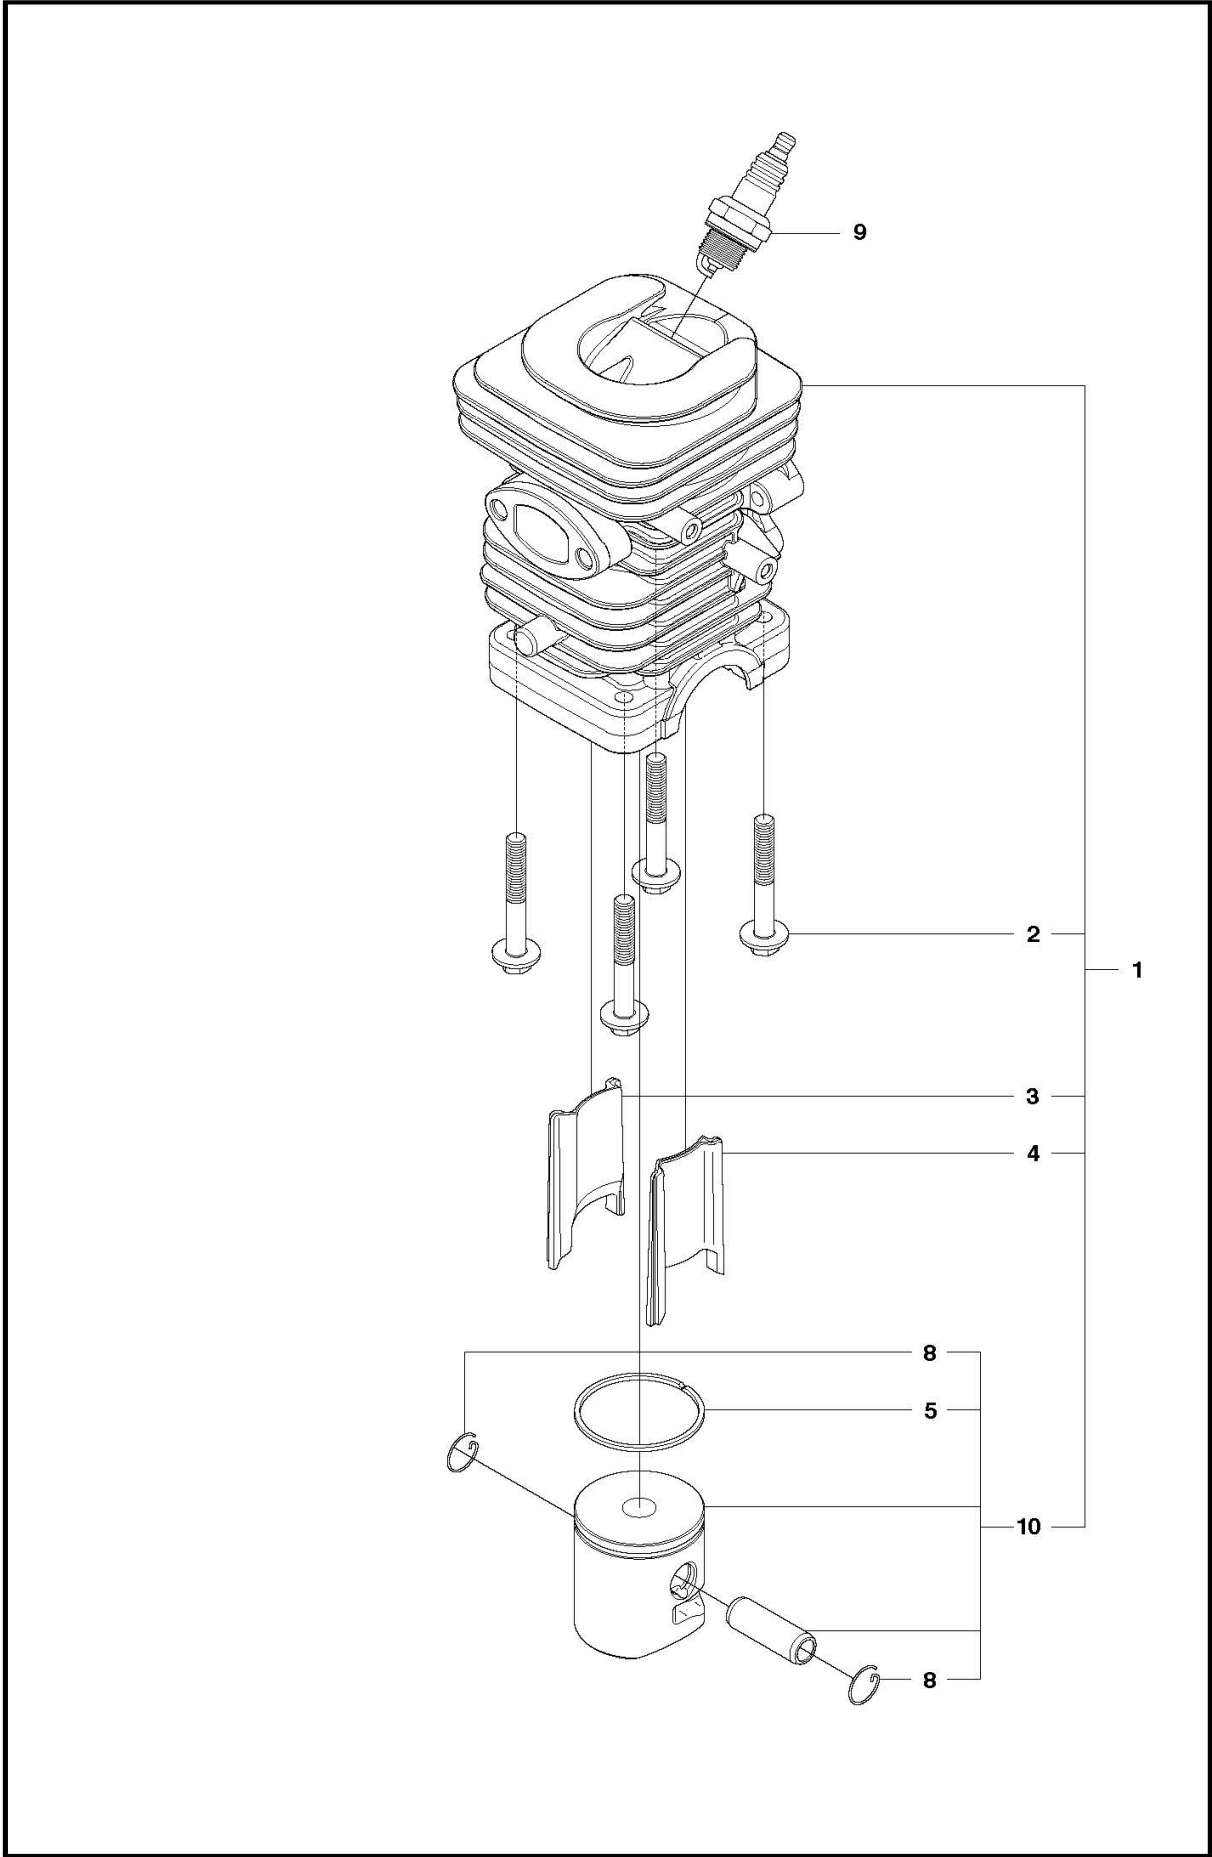

CILINDRO E PISTONE

120 MARK II

Rif	Codice ricambio	Descrizione	Osservazione	QTÀ KIT
1	577 83 11-02	KIT	For all EXCEPT For 967861912, 967861934, 967861936. KIT PISTON AND CYLINDER HARDMOUNT BEARING.	1 2,3,4,5,8,10
1	577 83 11-01	KIT	For 967861912, 967861934, 967861936	1
2	545 08 15-01	BULLONE	BOLT CYLINDER	4
3	574 19 09-01	INSERTO	INSERT LEFT 38CC CYLINDER	1
4	574 19 08-01	INSERTO	INSERT RIGHT 38CC CYLINDER	1
5	585 04 06-01	SEGMENTO DEL PISTONE	For all EXCEPT For 967861912, 967861934, 967861936. PISTON RING 38CC PISTON RING.	1
5	530 01 26-08	SEGMENTO DEL PISTONE	For 967861912, 967861934, 967861936	1
8	530 01 56-97	ANELLO DI BLOCCAGGIO	LOCKING RING	2
9	503 23 51-08	CANDELA	SPARK PLUG M14X1.25 RCJ7Y	1
10	577 83 13-02	KIT	For all EXCEPT For 967861912, 967861934, 967861936. KIT PISTON HARDMOUNT BEARING.	1 5,8
10	545 08 18-94	KIT	For 967861912, 967861934, 967861936	1 5,8