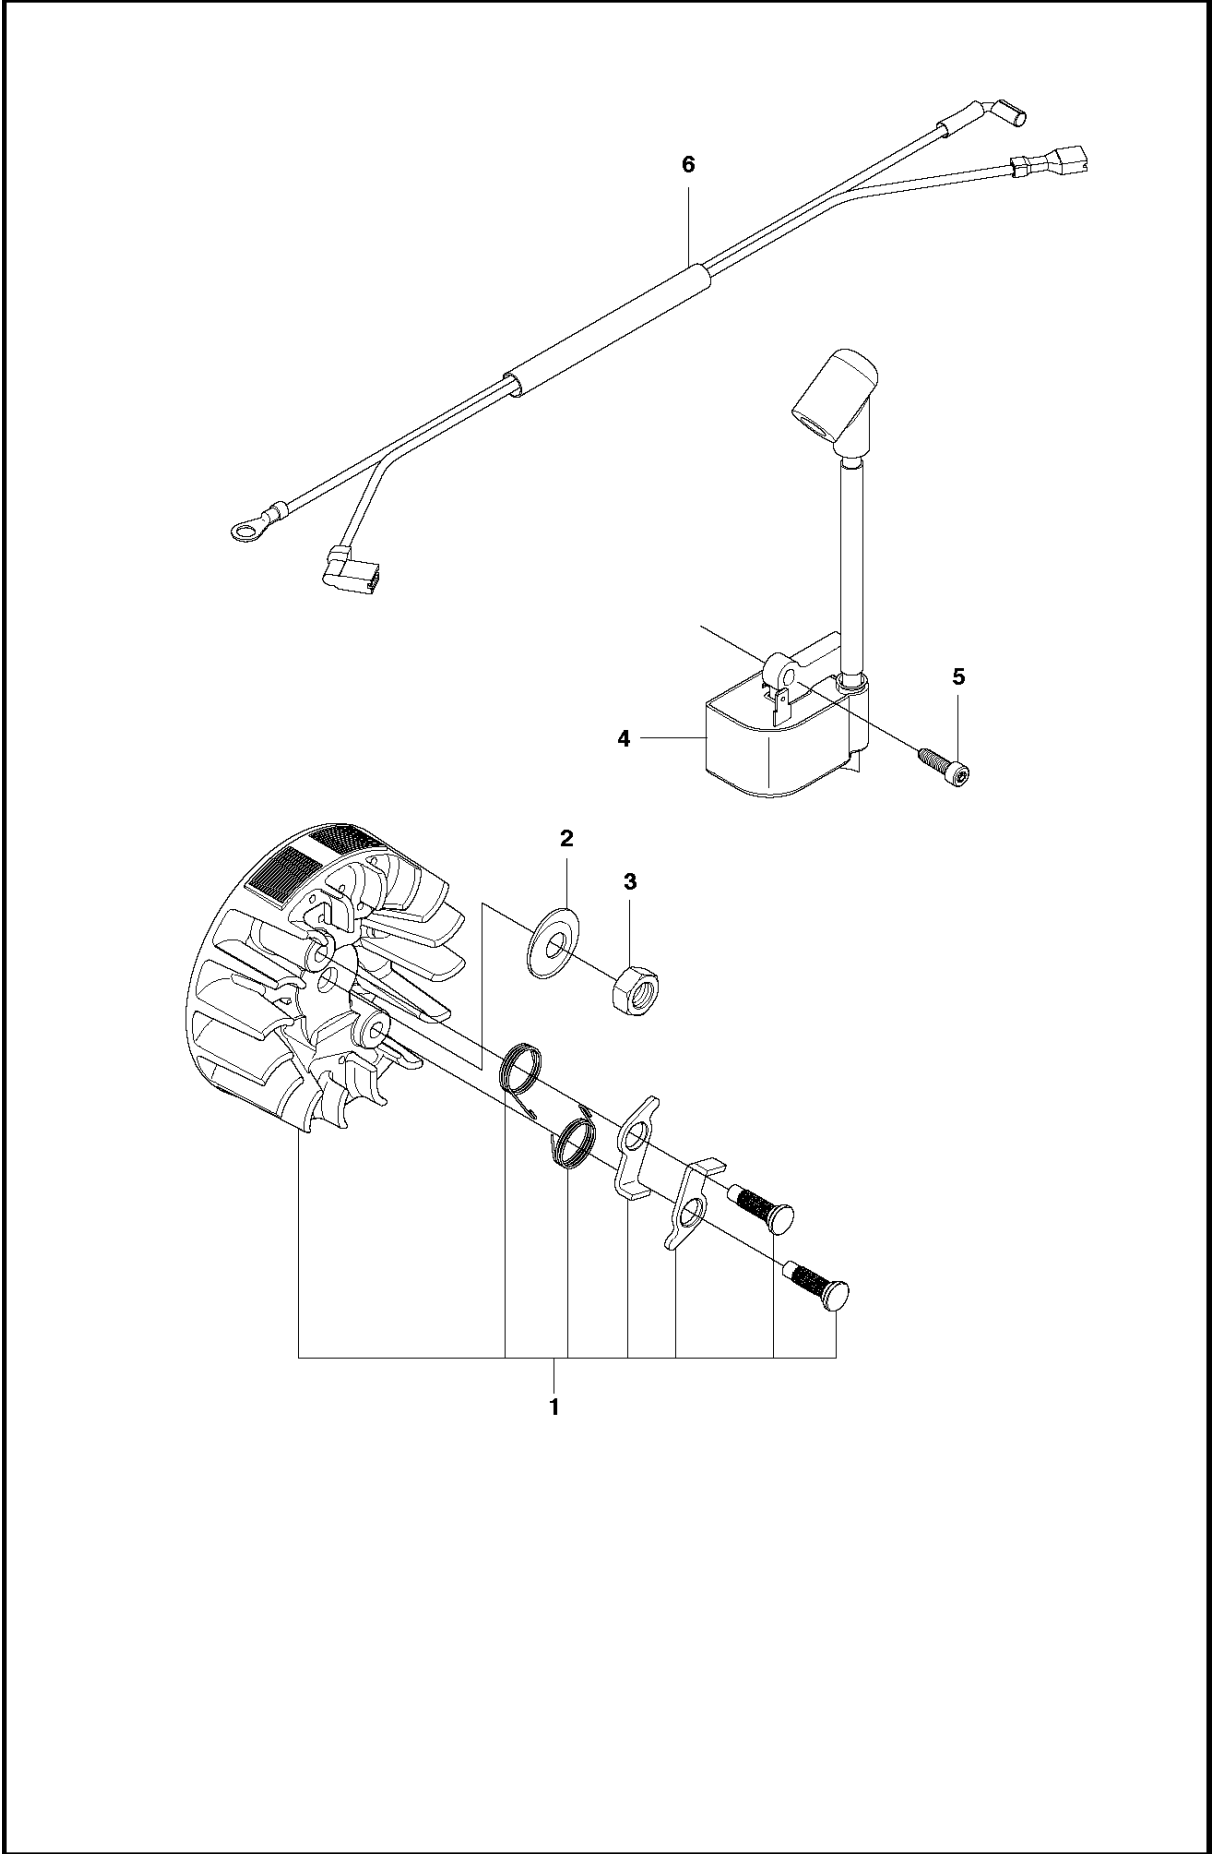

SISTEMA DI ACCENSIONE

120 MARK II

Rif	Codice ricambio	Descrizione	Osservazione	QTÀ KIT
1	575 63 55-02	VOLANO	FLYWHEEL ASSY	1
2	530 01 51-27	ROSETTA	WASHER 5/16" RAMP CONICAL	1
3	530 01 61-34	DADO	NUT HEX M8-1 RH GR8	1
4	575 80 35-01	MODULO	MODULE	1
5	545 12 19-01	VITE	SCREW M4-0.7X16MM SEMS T20	2
6	545 07 99-01	ASSY- WIRE HARNESS	ASSY- WIRE HARNESS	1