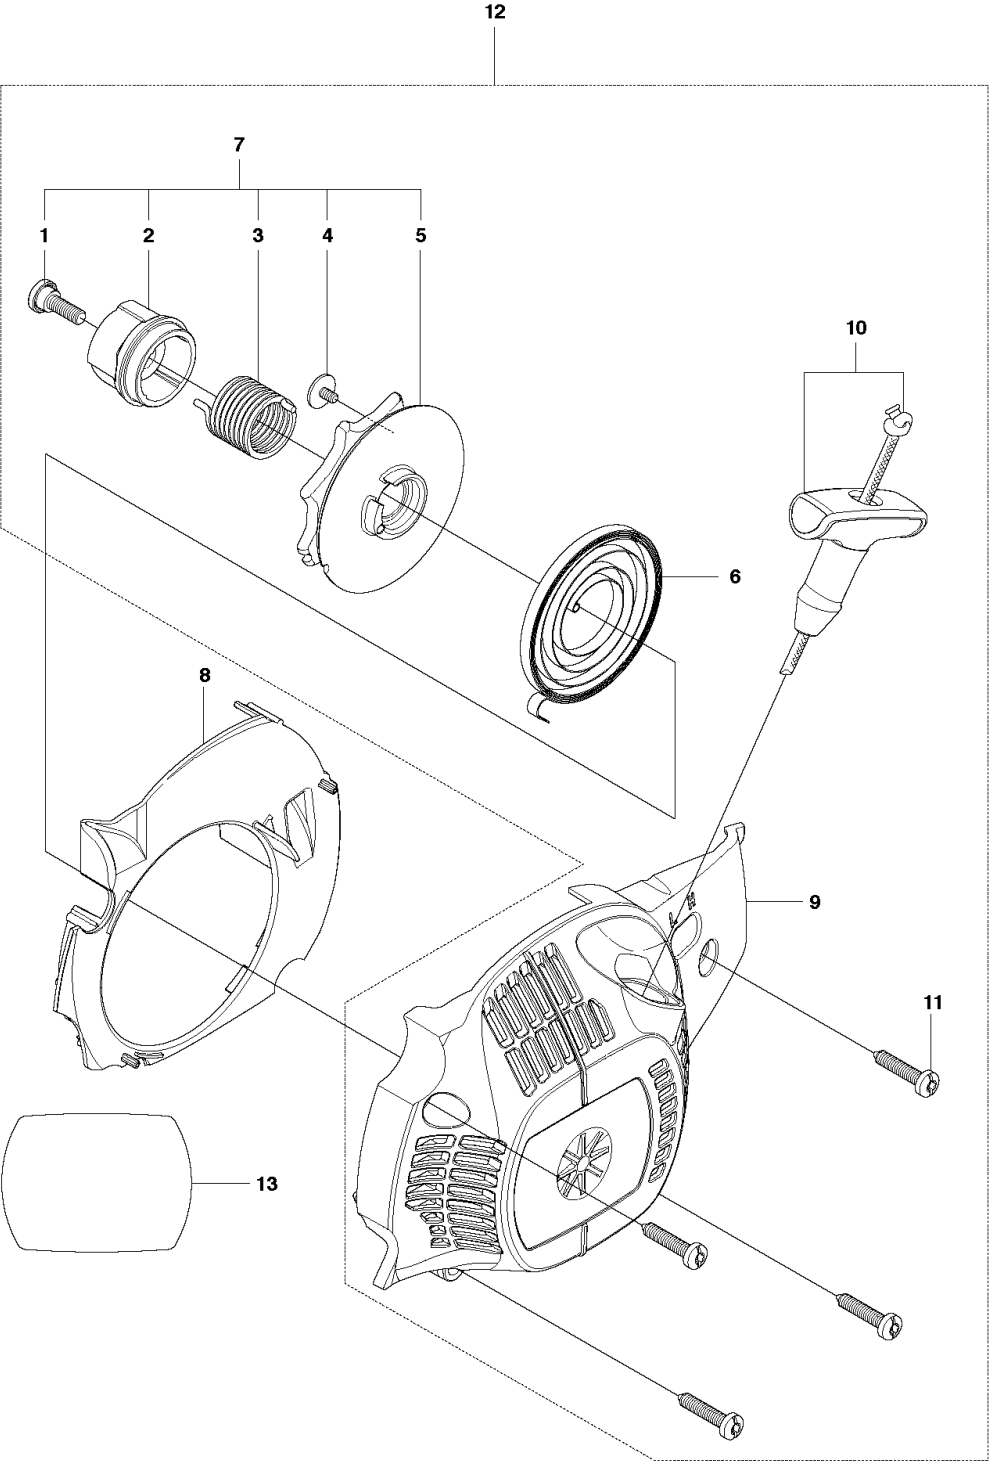

With Easy Start

Rif	Codice ricambio	Descrizione	Osservazione	QTÀ KIT
1	530 02 11-79	VITE	SCREW	1
2	530 05 96-77	MANICOTTO	SLEEVE	1
3	530 02 11-80	MOLLA	Spring	1
4	530 01 60-80	VITE	SCREW	1
5	545 05 82-01	PULEGGIA	PULLEY	1
6	530 04 20-95	MOLLA	SPRING	1
7	530 07 19-66	BOBINA	EPS STARTER KIT (INCL. PULLEY)	1 1,2,3,4,5
8	545 06 38-01	BAFFLE	BAFFLE	1
9	545 06 37-01	COPERCHIO DELLA VENTOLA	FAN HOUSING	1
10	545 01 00-10	IMPUGNATURA	HANDLE ROPE ASSY	1
11	530 01 64-32	VITE	SCREW SCREW M5.38-14X22.225MM	4
12	545 00 80-24	KIT	KIT COMPLETE	1
13	594 91 41-01	DECALCOMANIA	DECAL FAN HOUSING 120 MARK II	1