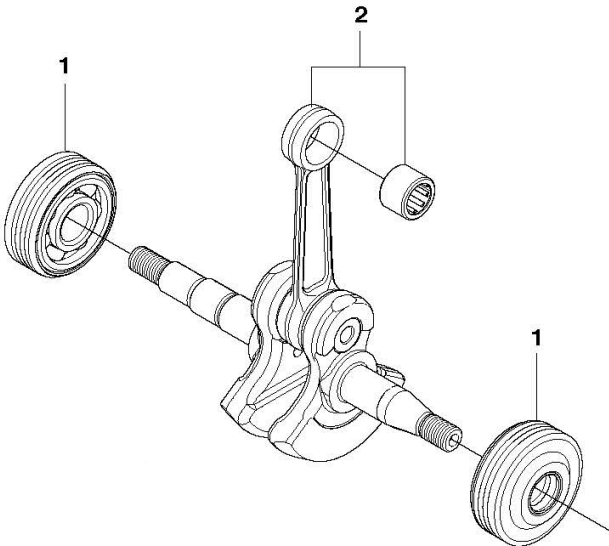

For 967861912, 967861934, 967861936

ALBERO MOTORE

120 MARK II

Rif	Codice ricambio	Descrizione	Osservazione	QTÀ KIT
1	576 24 39-01	CUSCINETTO		2
2	580 30 26-01	ALBERO A GOMITI		1