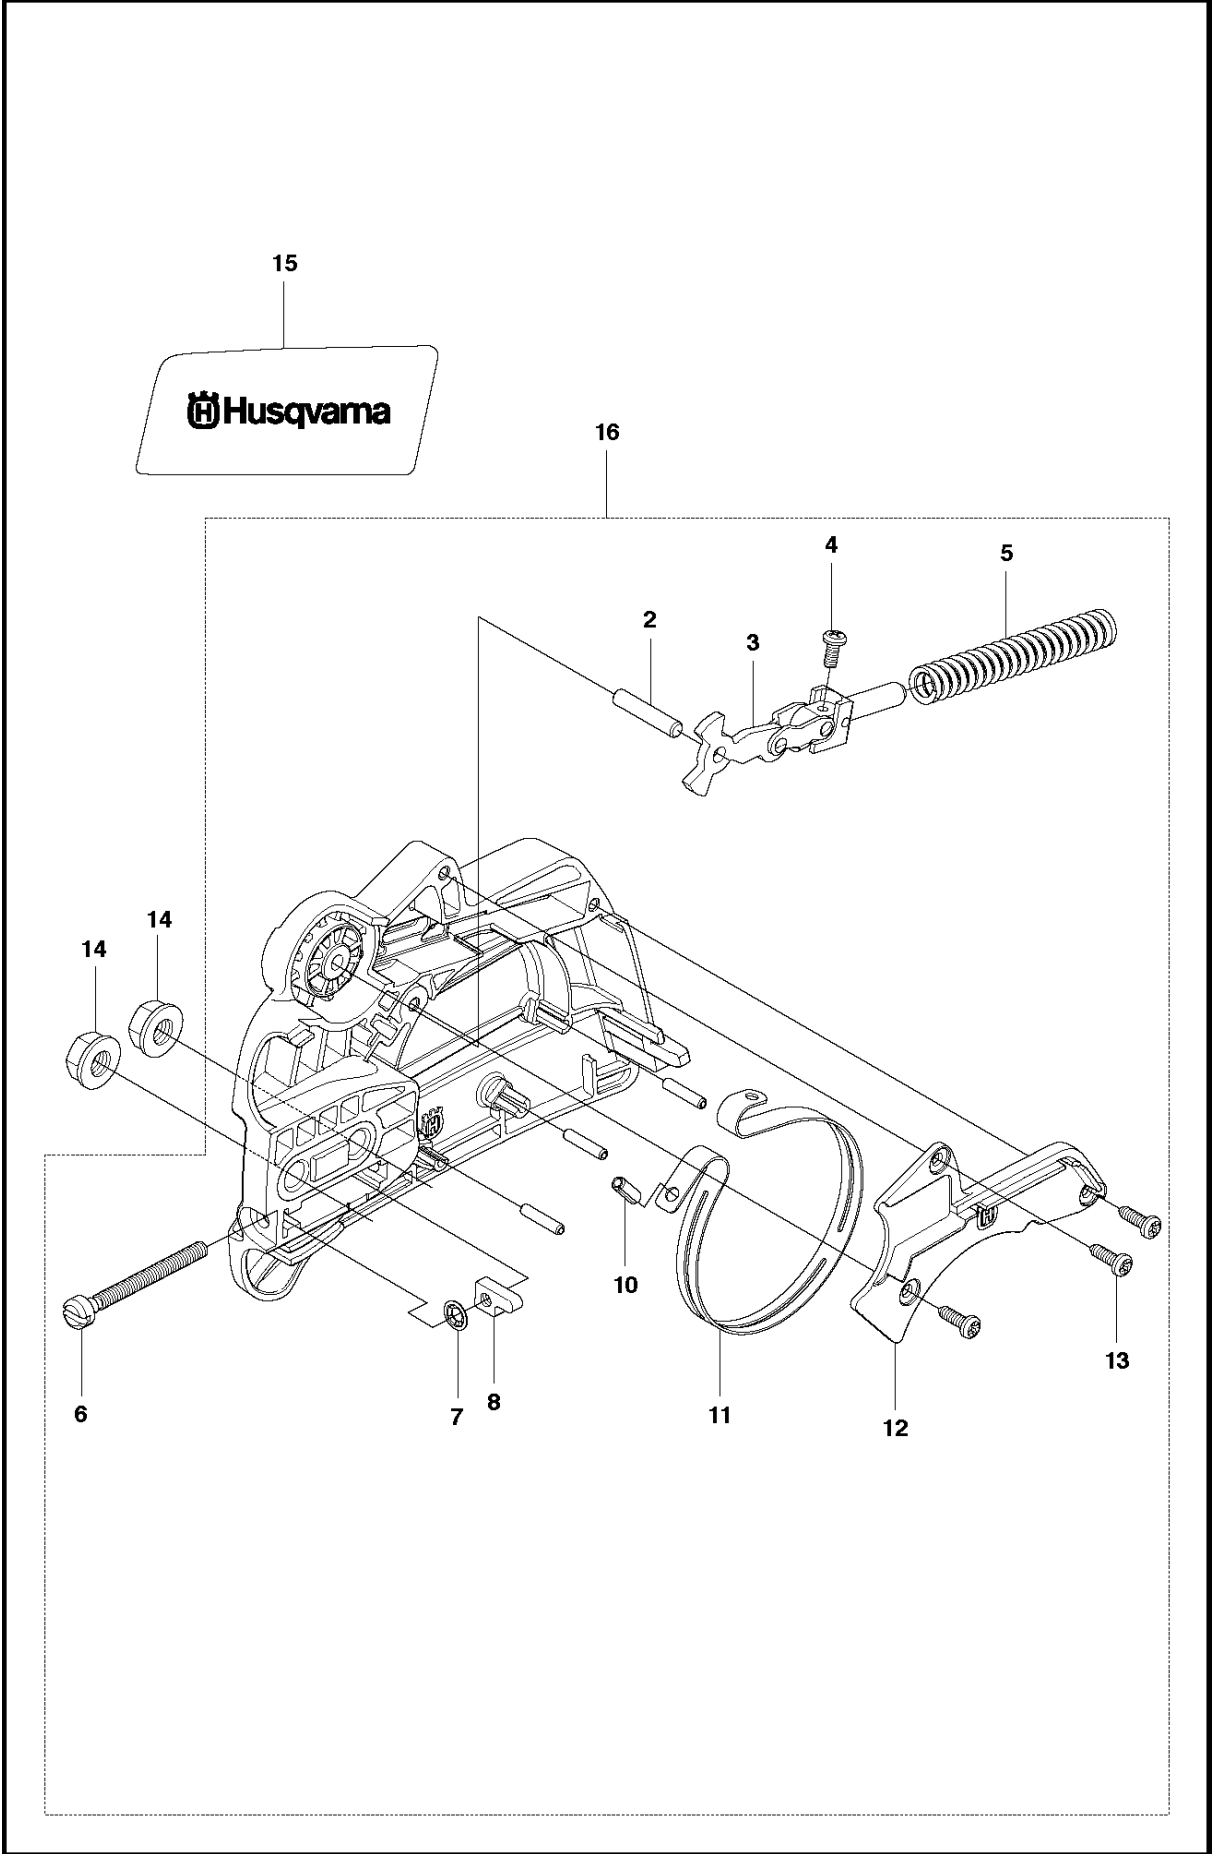

## ACCESSORI

120 MARK II

Rif	Codice ricambio	Descrizione	Osservazione	QTÀ KIT
1	587 46 54-01	CHIAVE	For all EXCEPT For 967861912, 967861934, 967861936. WRENCH CHAINBRAKE RESET.	1
1	587 41 72-01	CHIAVE	For 967861912, 967861934, 967861936	1

Rif	Codice ricambio	Descrizione	Osservazione	QTÀ KIT
1	586 93 62-02	CARBURATORE	CARBURETOR WITH PURGE BULB	1
2	577 81 52-01	FARFALLA	THROTTLE WIRE	1
3	575 49 34-01	FILTRO DELL'ARIA	HOUSING	1
4	545 06 18-01	FILTRO DELL'ARIA	AIR FILTER	1
5	545 15 18-01	FILTRO	FILTER PLATE	1
6	530 01 61-01	DADO	NUT	2
7	545 06 19-01	ISOLATORE	ISOLATOR FILTER HOUSING	1
8	545 06 34-01	SWITCH. SPRING	SWITCH SPRING	1
9	545 06 17-01	SWITCH LEVER	SWITCH LEVER	1
10	545 06 16-01	CHOKE KNOB	CHOKE KNOB	1
11	545 06 15-01	CARB ADAPTOR SEAL	CARB ADAPTOR SEAL	1
13	577 63 65-01	ADAPTOR	ADAPTOR CARBURETOR	1
15	545 03 37-01	STUD-CARBURETOR	STUD-CARBURETOR	2
16	545 15 83-01	CARB ADAPTOR SCREW	CARB ADAPTOR SCREW	4
17	530 01 60-80	VITE	SCREW	1
18	545 07 49-01	TOP STUD-CARBURETOR	TOP STUD-CARBURETOR	1
19	545 08 18-92	KIT GUARNIZIONI	GASKET KIT	1
20	530 01 63-49	VITE	SCREW	1

## FRENO CATENA

120 MARK II

Rif	Codice ricambio	Descrizione	Osservazione	QTÀ KIT
2	530 05 79-50	PIN. DOWEL	PIN. DOWEL	1
3	530 05 79-13	ANELLO	LINK FRONT	1
4	574 78 03-01	VITE	SCREW M3.63-1.34 X 8MM TORX	1
5	530 01 64-15	SPRING COMPRESSION	SPRING COMPRESSION	1
6	530 01 61-10	VITE	SCREW BAR ADJUSTMENT	1
7	530 03 85-93	SUPPORTO	RETAINER BAR ADJUSTMENT	1
8	530 01 58-26	PENNA	PIN BAR ADJUSTING	1
10	530 01 59-13	PENNA	PIN BRAKE BAND	1
11	530 05 79-23	NASTRO DEL FRENO	BRAKE BAND	1
12	525 74 30-01	CARTER	COVER CHAIN BRAKE	1
13	545 22 71-01	VITE	SCREW	3
14	530 01 59-17	DADO	NUT	2
15	545 11 87-01	DECALCOMANIA	DECAL	1
16	525 62 89-01	FRENO DI CATENA COMPL.	CHAIN BRAKE ASSY	1 2,3,4,5,6 ,7,8,10,1 1,12,13