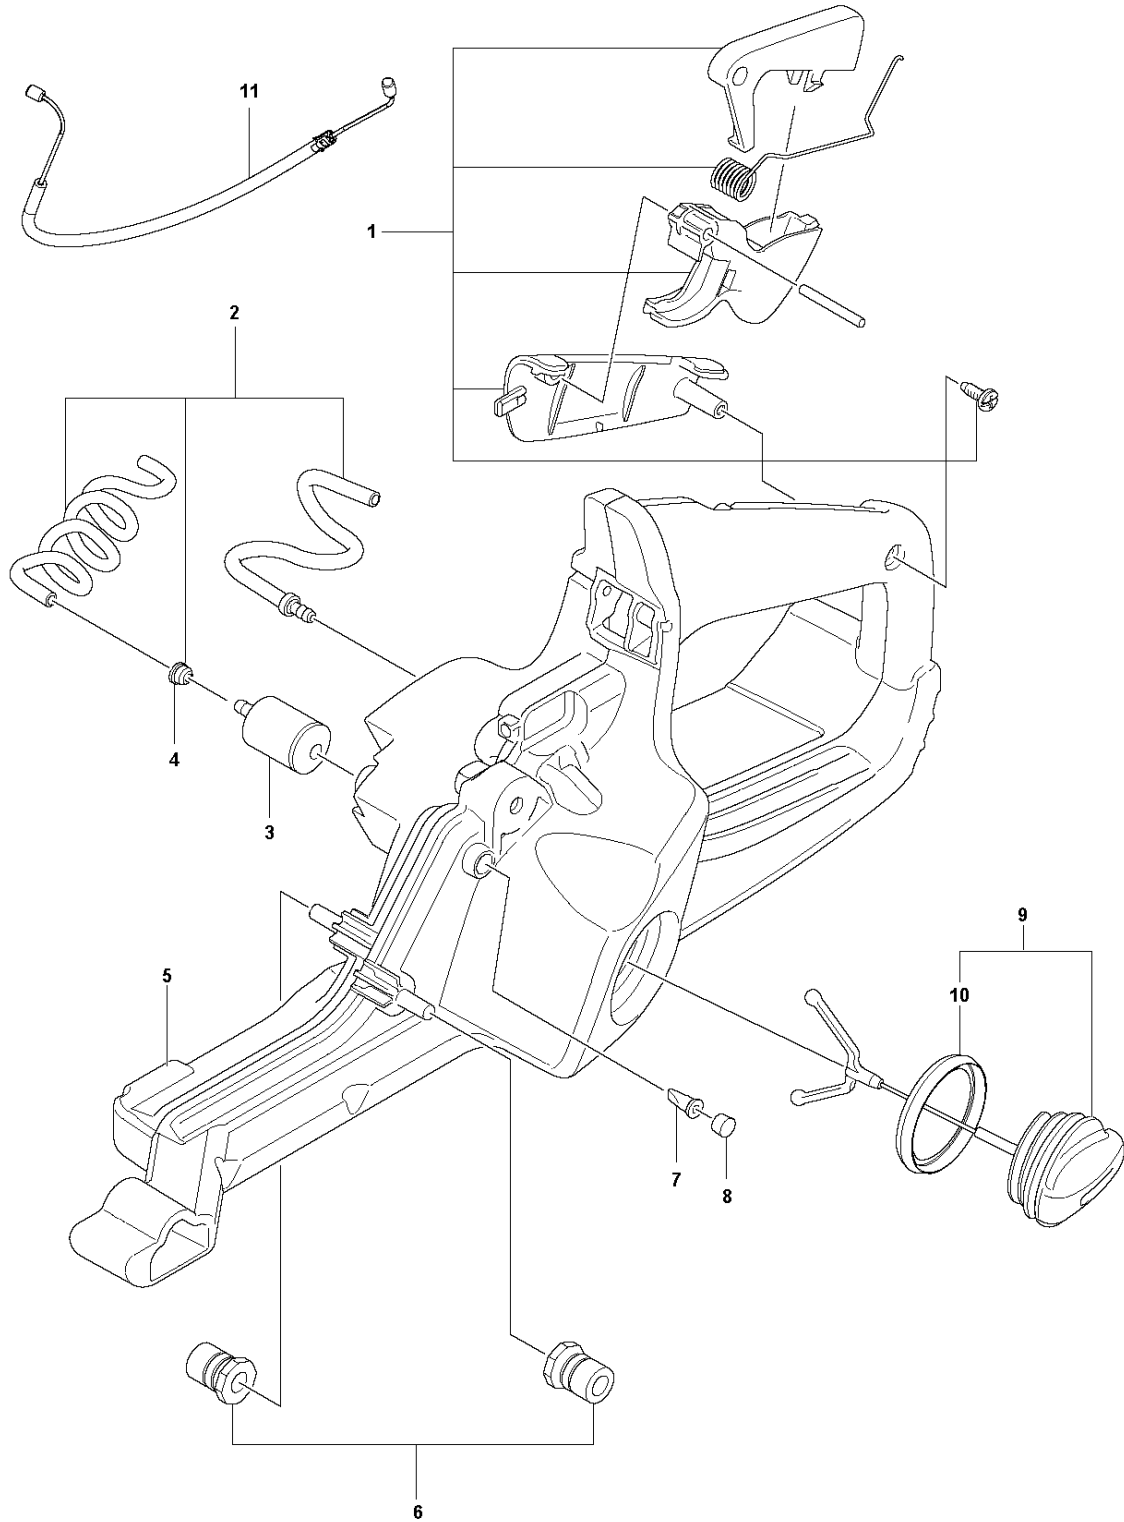

H 130
FUEL TANK

Rif	Codice ricambio	Descrizione	Osservazione	QTÀ KIT
1	591 46 60-01	SERVICE KIT	Trigger Assembly	1
2	592 85 44-01	SERVICE KIT	Fuel Hose	1
3	503 44 32-01	FILTRO DEL CARBURANTE		1
4	503 73 58-01	BUSHING		1
5	501 51 84-02	SERBATOIO DELLA BENZINA COMPL.		1
6	591 46 58-01	SERVICE KIT	Lateral Support	1
7	530 02 61-19	VALVOLA DI CONTROLLO		1
8	530 02 98-68	TAPPO		1
9	544 11 12-03	COPERCHIO DEL SERBATOIO COMPL.		1
10	589 24 11-01	GUARNIZIONE		1 9
11	582 28 70-01	CAVO ACCELERATORE COMPL.		1