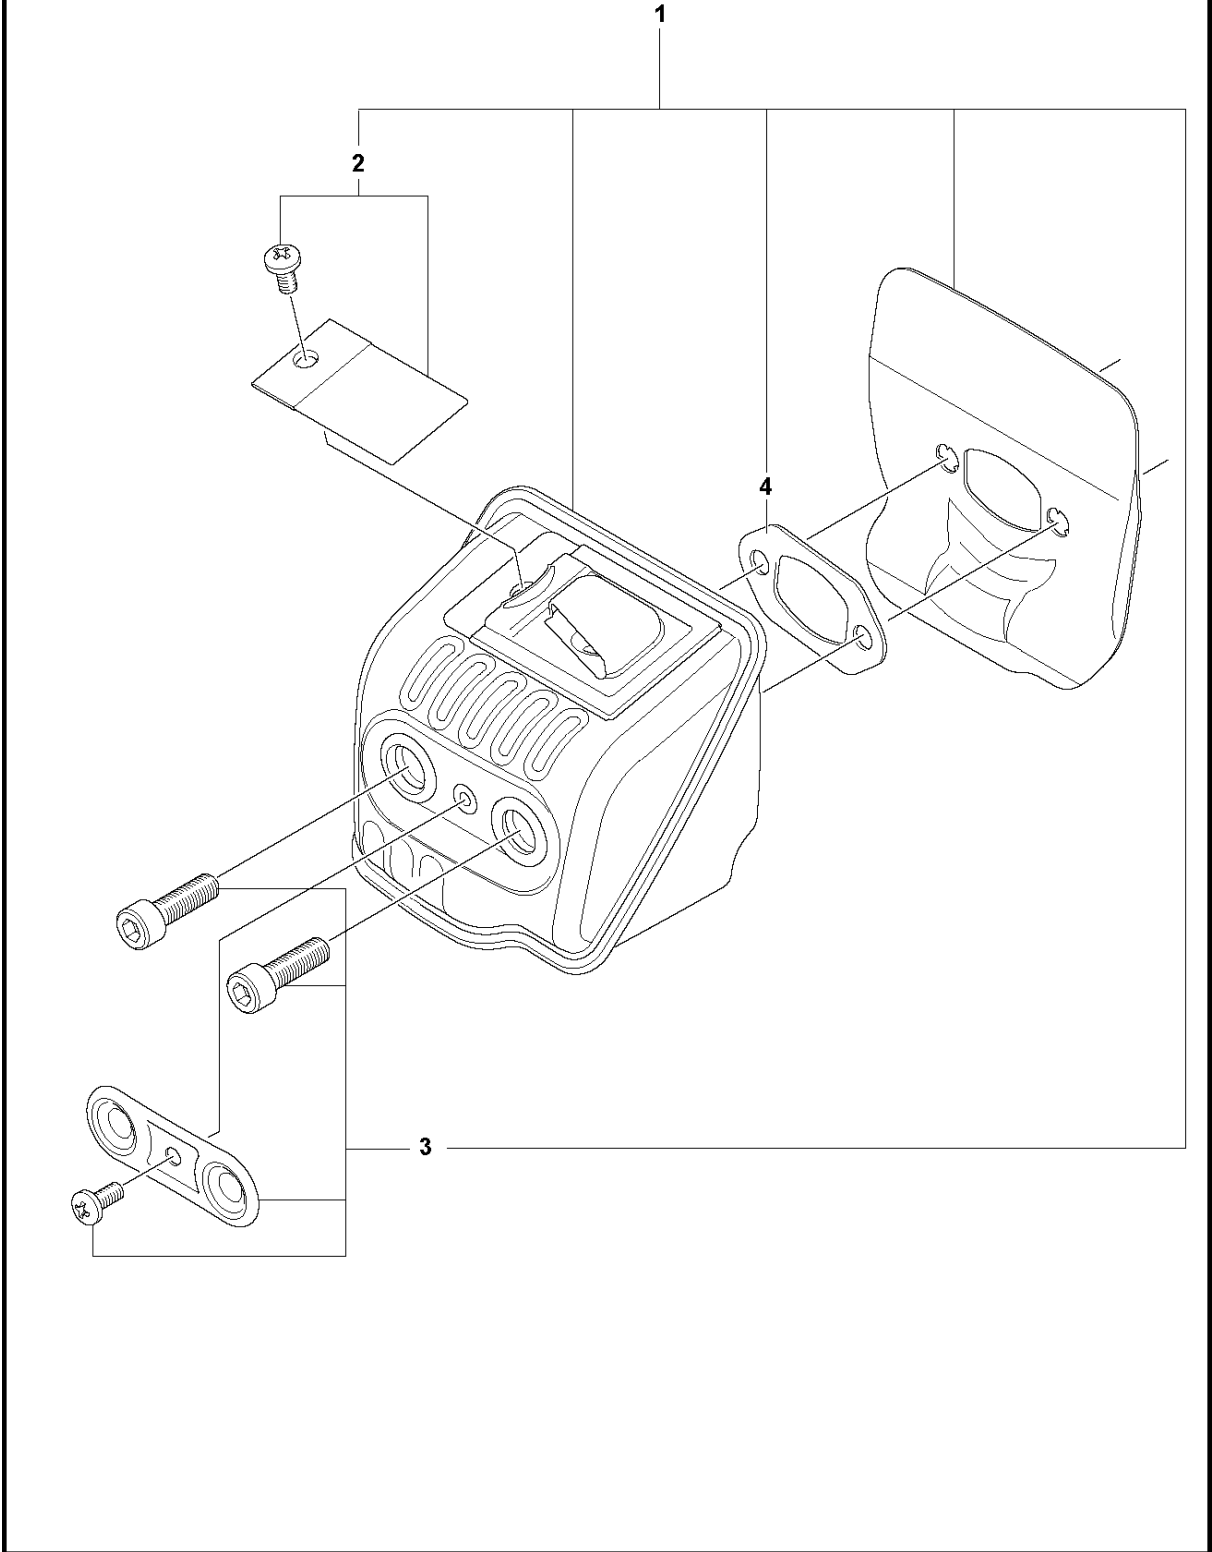

K 130
MUFFLER

Rif	Codice ricambio	Descrizione	Osservazione	QTÀ KIT
1	501 26 62-03	MARMITTA COMPL.		1
2	591 17 55-01	SERVICE KIT	Spark Arrester	1 1
3	591 17 46-01	SCREW KIT	MUFFLER	1 1
4	501 61 95-01	GUARNIZIONE		1 1