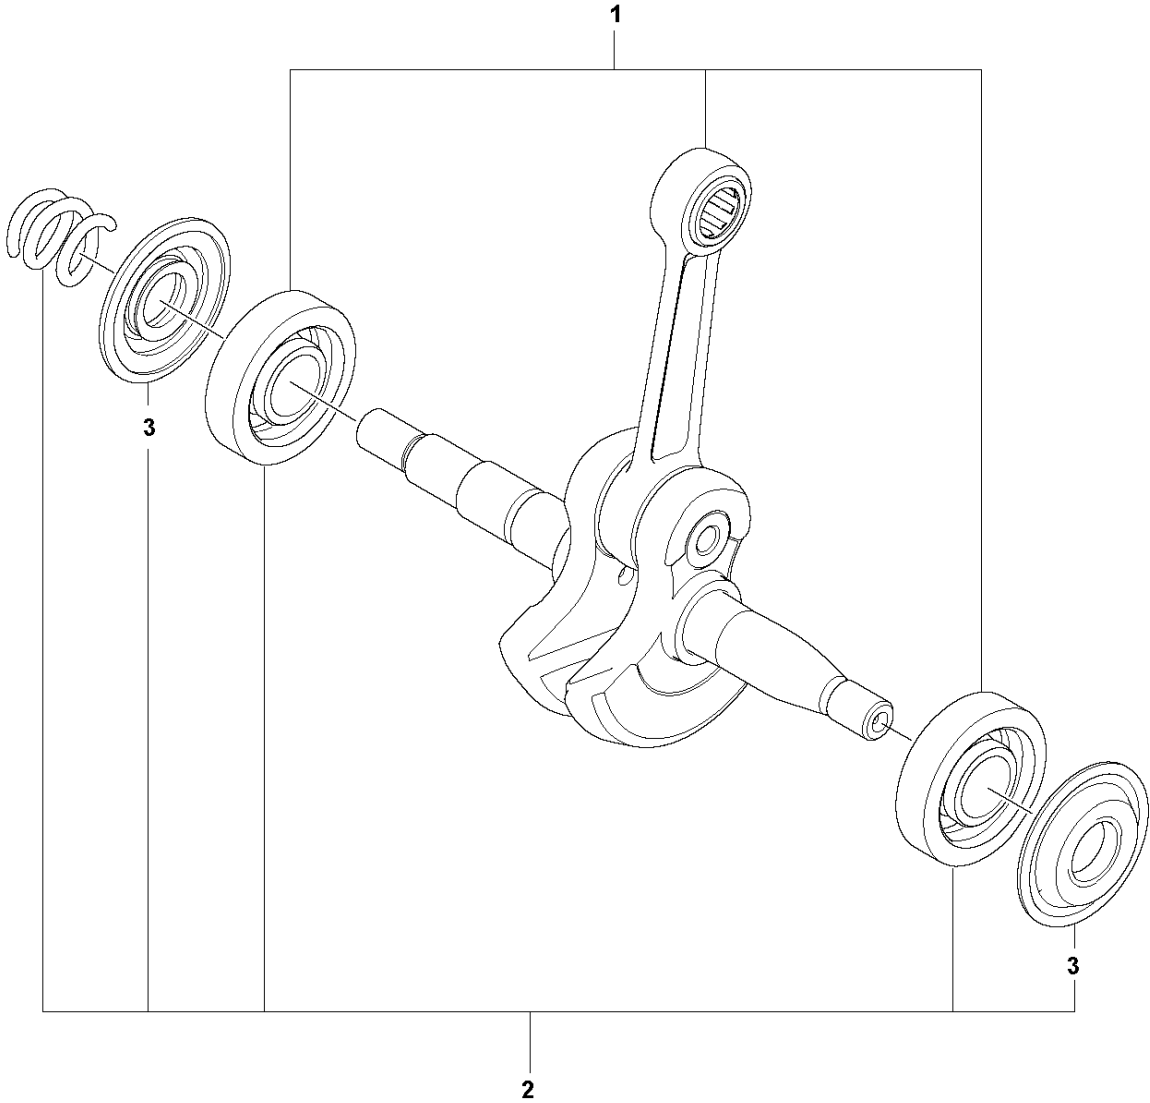

SPARE PARTS LIST

CHAIN SAWS

130

E 130
CRANKSHAFT

Rif	Codice ricambio	Descrizione	Osservazione	QTÀ KIT
1	588 61 96-01	ALBERO A GOMITI COMPL.		1
2	591 46 54-01	KIT CUSCINETTI	CRANKSHAFT SEAL & BEARING	1
3	595 31 41-01	TENUTA		2

L 130
STARTER

Rif	Codice ricambio	Descrizione	Osservazione	QTÀ KIT
1	530 01 64-01	VITE		4 2
2	591 46 67-01	SERVICE KIT	Starter Housing	1
3	576 65 78-01	MOLLA		1 2
4	588 97 07-01	PULEGGIA		1 2
5	530 01 59-20	VITE		1 2
6	588 97 06-01	BAFFLE		1
7	545 01 00-10	IMPUGNATURA	Handle & Rope	1 2
8	591 46 55-01	SERVICE KIT	DECAL KIT	1

D 130
CRANKCASE

Rif	Codice ricambio	Descrizione	Osservazione	QTÀ KIT
1	591 46 48-01	SERVICE KIT	Hand Guard	1
2	545 12 73-01	BORCHIA	SCREW	2
3	544 11 12-03	COPERCHIO DEL SERBATOIO COMPL.		1 10
4	589 24 11-01	GUARNIZIONE		1 3,10
5	591 46 49-01	SERVICE KIT	Bar Plate	1
6	591 46 50-01	SERVICE KIT	Bar Bolt	1
7	530 01 64-32	VITE		1
8	530 02 98-50	NOTTOLINO SALVA-CATENA		1
9	530 01 43-81	FELLING DOG	Spike Assembly Kit	1
10	591 46 53-01	SERVICE KIT	Chassis	1
11	540 05 73-01	SUPPORTO		1
12	501 66 74-01	TUBO		1

C 130
CLUTCH & OIL PUMP

Rif	Codice ricambio	Descrizione	Osservazione	QTÀ KIT
1	591 46 68-01	SERVICE KIT	OIL PUMP	1
2	579 62 15-01	ROSETTA		1
3	582 59 84-01	TAMBURO DELLA FRIZIONE COMPL.		1
4	530 01 56-11	ROSETTA		1
5	599 58 85-01	MOLLA		1 6
6	599 58 86-01	FRIZIONE		1