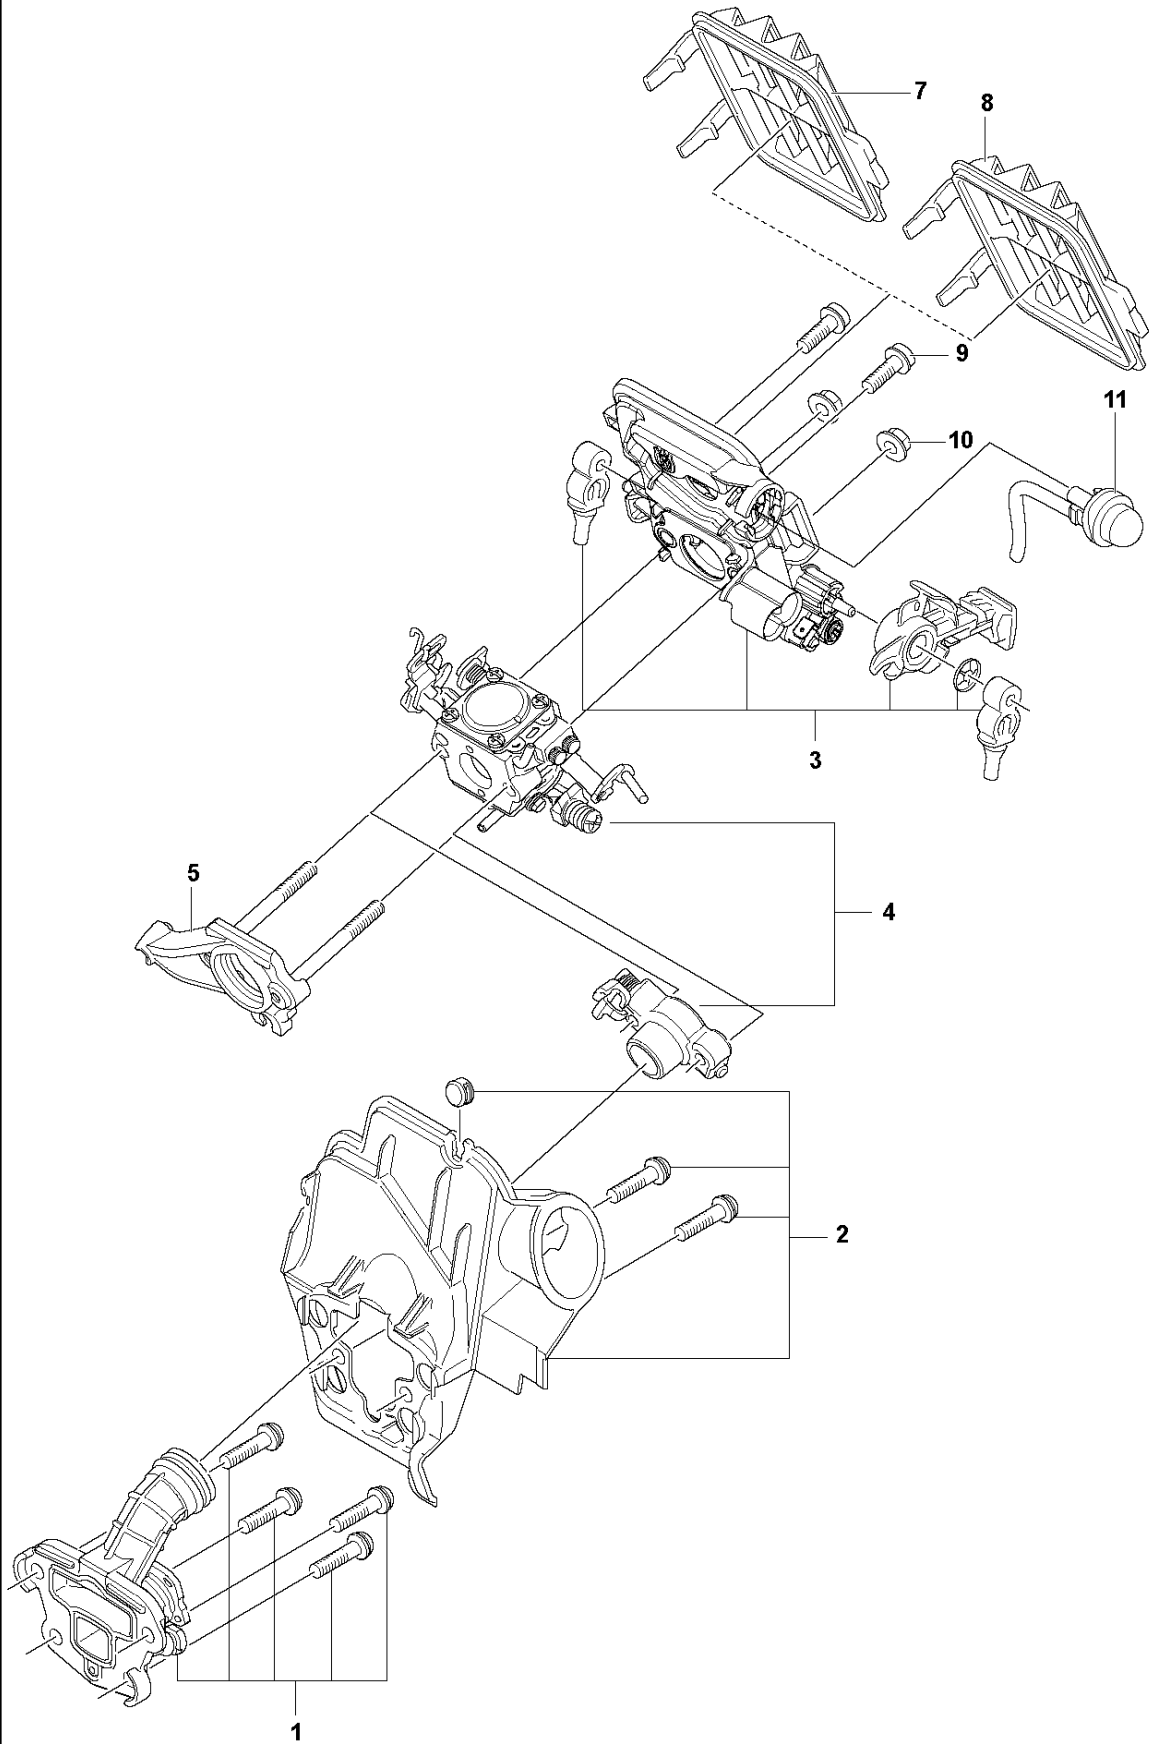

A 130
CARBURETOR & AIR FILTER

Rif	Codice ricambio	Descrizione	Osservazione	QTÀ KIT
1	591 46 39-01	ASPIRAZIONE	Intake Boot	1
2	591 46 44-01	SERVICE KIT	Insulation Wall	1
3	591 46 45-01	SERVICE KIT	Filter Holder	1
4	599 82 37-01	CARBURETTOR KIT	NA, EU, CN, AU, NZ - up to s/n 20205099999	1
4	599 82 37-02	CARBURETTOR KIT	RU, BR - up to s/n 20205099999	1
4	599 82 37-03	CARBURETTOR KIT	NA, EU, CN, AU, NZ From s/n 20205100001 -	1
4	599 82 37-04	CARBURETTOR KIT	RU, BR From s/n 20205100001 -	1
5	589 28 92-01	FLANGIA		1
7	588 22 93-01	FILTRO DELL'ARIA	Mesh Filter	1
8	588 22 93-02	FILTRO DELL'ARIA	Non-Woven Filter	1
9	503 21 70-10	VITE CCRPANT		2
10	530 01 61-01	DADO		2
11	503 93 66-01	PURGE		1
	599 60 42-01	SERVICE KIT	For Ruixing Carburetors	1