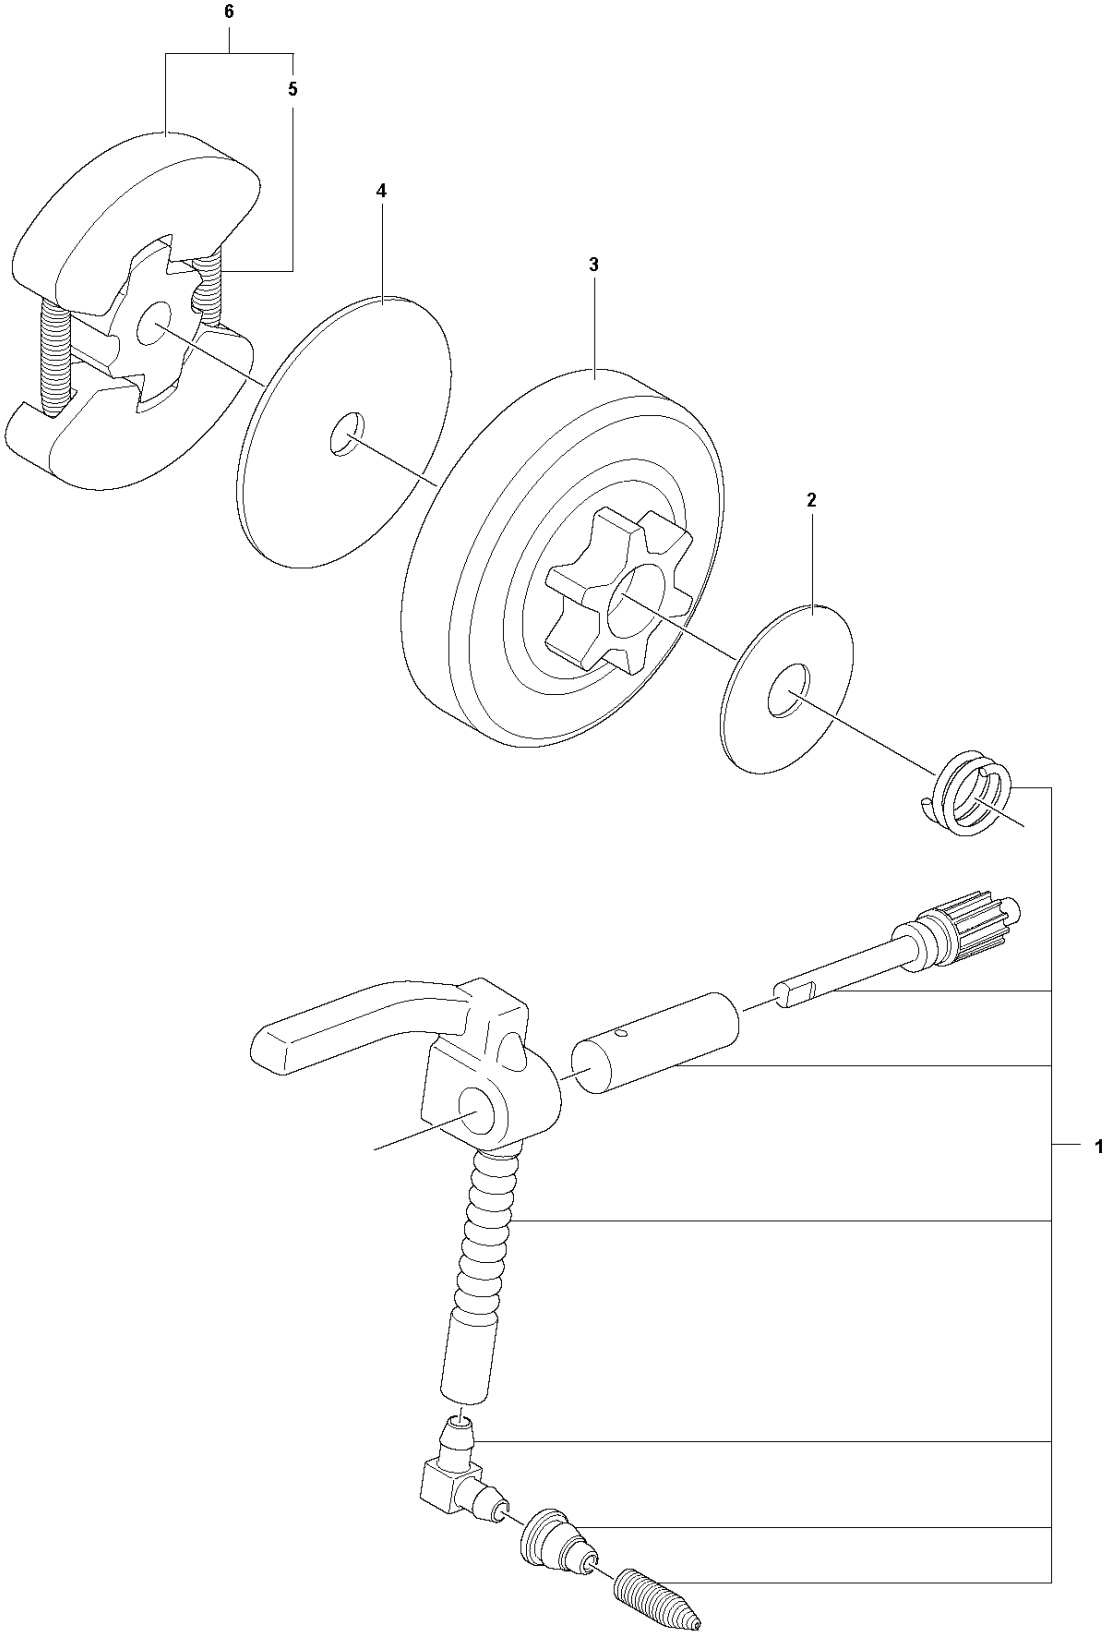

SPARE PARTS LIST

CHAIN SAWS

130

E 130
CRANKSHAFT

Rif	Codice ricambio	Descrizione	Osservazione	QTÀ KIT
1	588 61 96-01	ALBERO A GOMITI COMPL.		1
2	591 46 54-01	KIT CUSCINETTI	CRANKSHAFT SEAL & BEARING	1
3	595 31 41-01	TENUTA		2

F 130
CYLINDER COVER

Rif	Codice ricambio	Descrizione	Osservazione	QTÀ KIT
1	503 20 34-76	VITE		3
2	596 39 48-01	CARTER	CYLINDER	1
3	591 46 55-01	SERVICE KIT	DECAL KIT	1

B 130
CHAIN BRAKE & CLUTCH COVER

Rif	Codice ricambio	Descrizione	Osservazione	QTÀ KIT
1	591 46 47-01	SERVICE KIT	Clutch Cover	1
2	591 46 46-01	SERVICE KIT	Bar Adjuster	1 1
3	582 64 76-01	LAMIERA GUIDA		1 1,2
4	590 43 96-01	MANICOTTO GUIDA		1
5	544 30 60-01	NASTRO DEL FRENO COMPL.		1 1
6	530 01 59-17	DADO		2

C 130
CLUTCH & OIL PUMP

Rif	Codice ricambio	Descrizione	Osservazione	QTÀ KIT
1	591 46 68-01	SERVICE KIT	OIL PUMP	1
2	579 62 15-01	ROSETTA		1
3	582 59 84-01	TAMBURO DELLA FRIZIONE COMPL.		1
4	530 01 56-11	ROSETTA		1
5	599 58 85-01	MOLLA		1 6
6	599 58 86-01	FRIZIONE		1