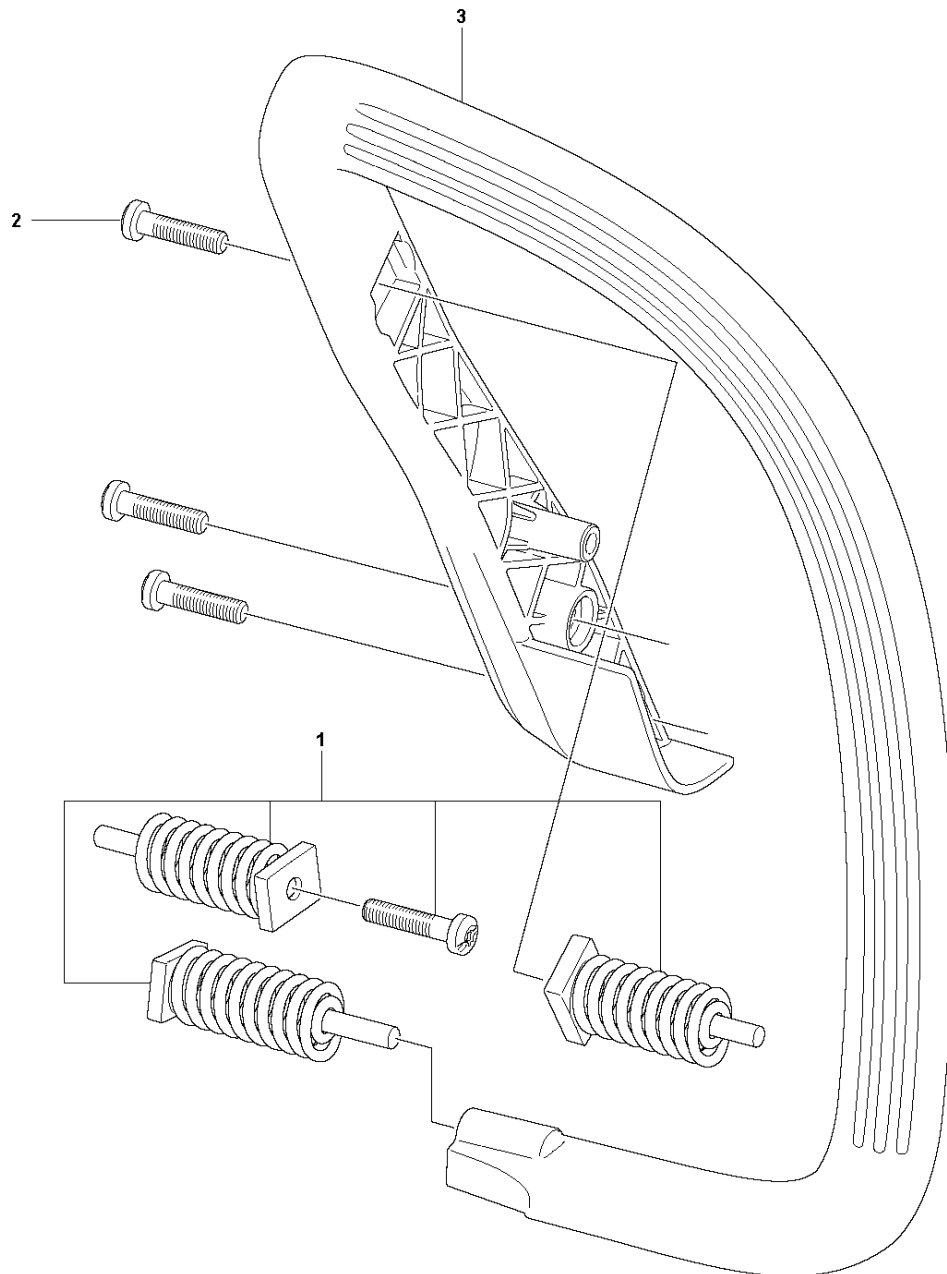

130
HANDLE

Rif	Codice ricambio	Descrizione	Osservazione	QTÀ KIT
1	591 46 61-01	SERVICE KIT	Anti-vibration Element	1
2	530 01 64-32	VITE		3
3	501 31 63-01	IMPUGNATURA		1