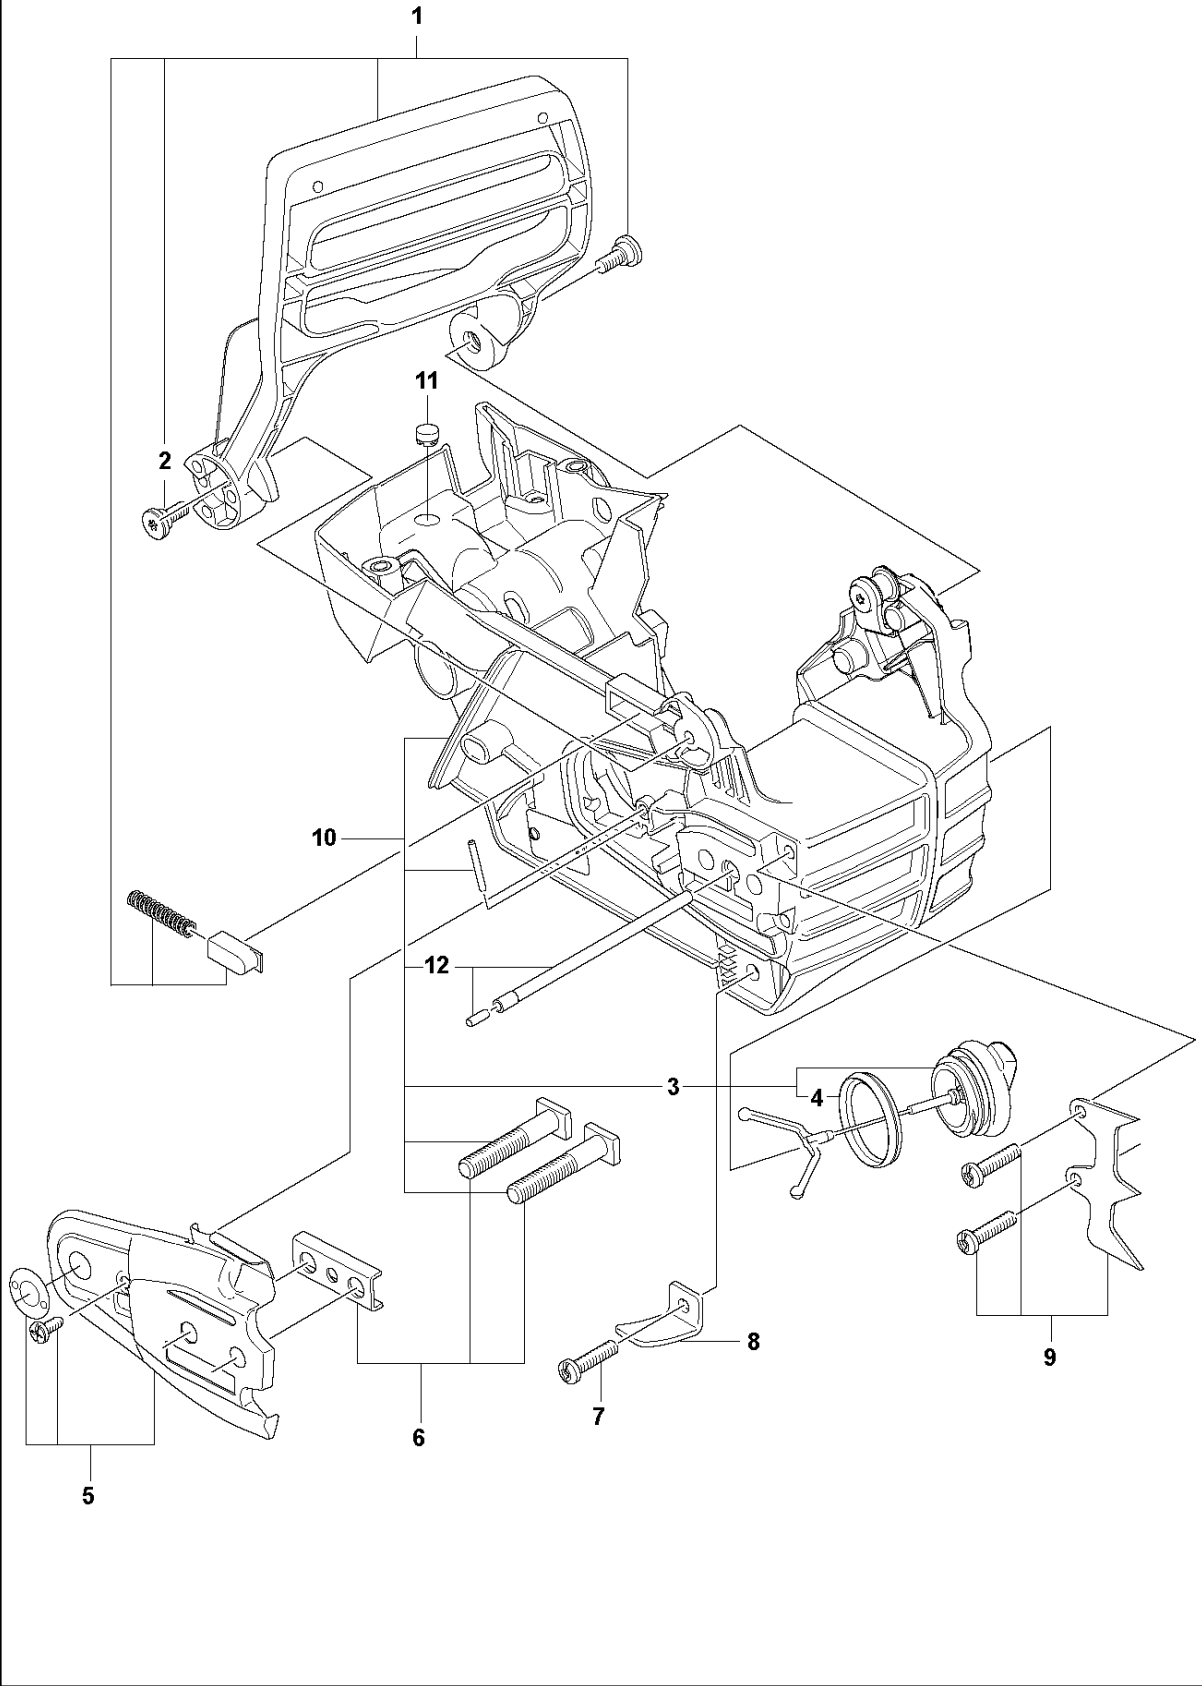

SPARE PARTS LIST

CHAIN SAWS

130

E 130
CRANKSHAFT

Rif	Codice ricambio	Descrizione	Osservazione	QTÀ KIT
1	588 61 96-01	ALBERO A GOMITI COMPL.		1
2	591 46 54-01	KIT CUSCINETTI	CRANKSHAFT SEAL & BEARING	1
3	595 31 41-01	TENUTA		2

L 130
STARTER

Rif	Codice ricambio	Descrizione	Osservazione	QTÀ KIT
1	530 01 64-01	VITE		4 2
2	591 46 67-01	SERVICE KIT	Starter Housing	1
3	576 65 78-01	MOLLA		1 2
4	588 97 07-01	PULEGGIA		1 2
5	530 01 59-20	VITE		1 2
6	588 97 06-01	BAFFLE		1
7	545 01 00-10	IMPUGNATURA	Handle & Rope	1 2
8	591 46 55-01	SERVICE KIT	DECAL KIT	1

D 130
CRANKCASE

Rif	Codice ricambio	Descrizione	Osservazione	QTÀ KIT
1	591 46 48-01	SERVICE KIT	Hand Guard	1
2	545 12 73-01	BORCHIA	SCREW	2
3	544 11 12-03	COPERCHIO DEL SERBATOIO COMPL.		1 10
4	589 24 11-01	GUARNIZIONE		1 3,10
5	591 46 49-01	SERVICE KIT	Bar Plate	1
6	591 46 50-01	SERVICE KIT	Bar Bolt	1
7	530 01 64-32	VITE		1
8	530 02 98-50	NOTTOLINO SALVA-CATENA		1
9	530 01 43-81	FELLING DOG	Spike Assembly Kit	1
10	591 46 53-01	SERVICE KIT	Chassis	1
11	540 05 73-01	SUPPORTO		1
12	501 66 74-01	TUBO		1

C 130
CLUTCH & OIL PUMP

Rif	Codice ricambio	Descrizione	Osservazione	QTÀ KIT
1	591 46 68-01	SERVICE KIT	OIL PUMP	1
2	579 62 15-01	ROSETTA		1
3	582 59 84-01	TAMBURO DELLA FRIZIONE COMPL.		1
4	530 01 56-11	ROSETTA		1
5	599 58 85-01	MOLLA		1 6
6	599 58 86-01	FRIZIONE		1