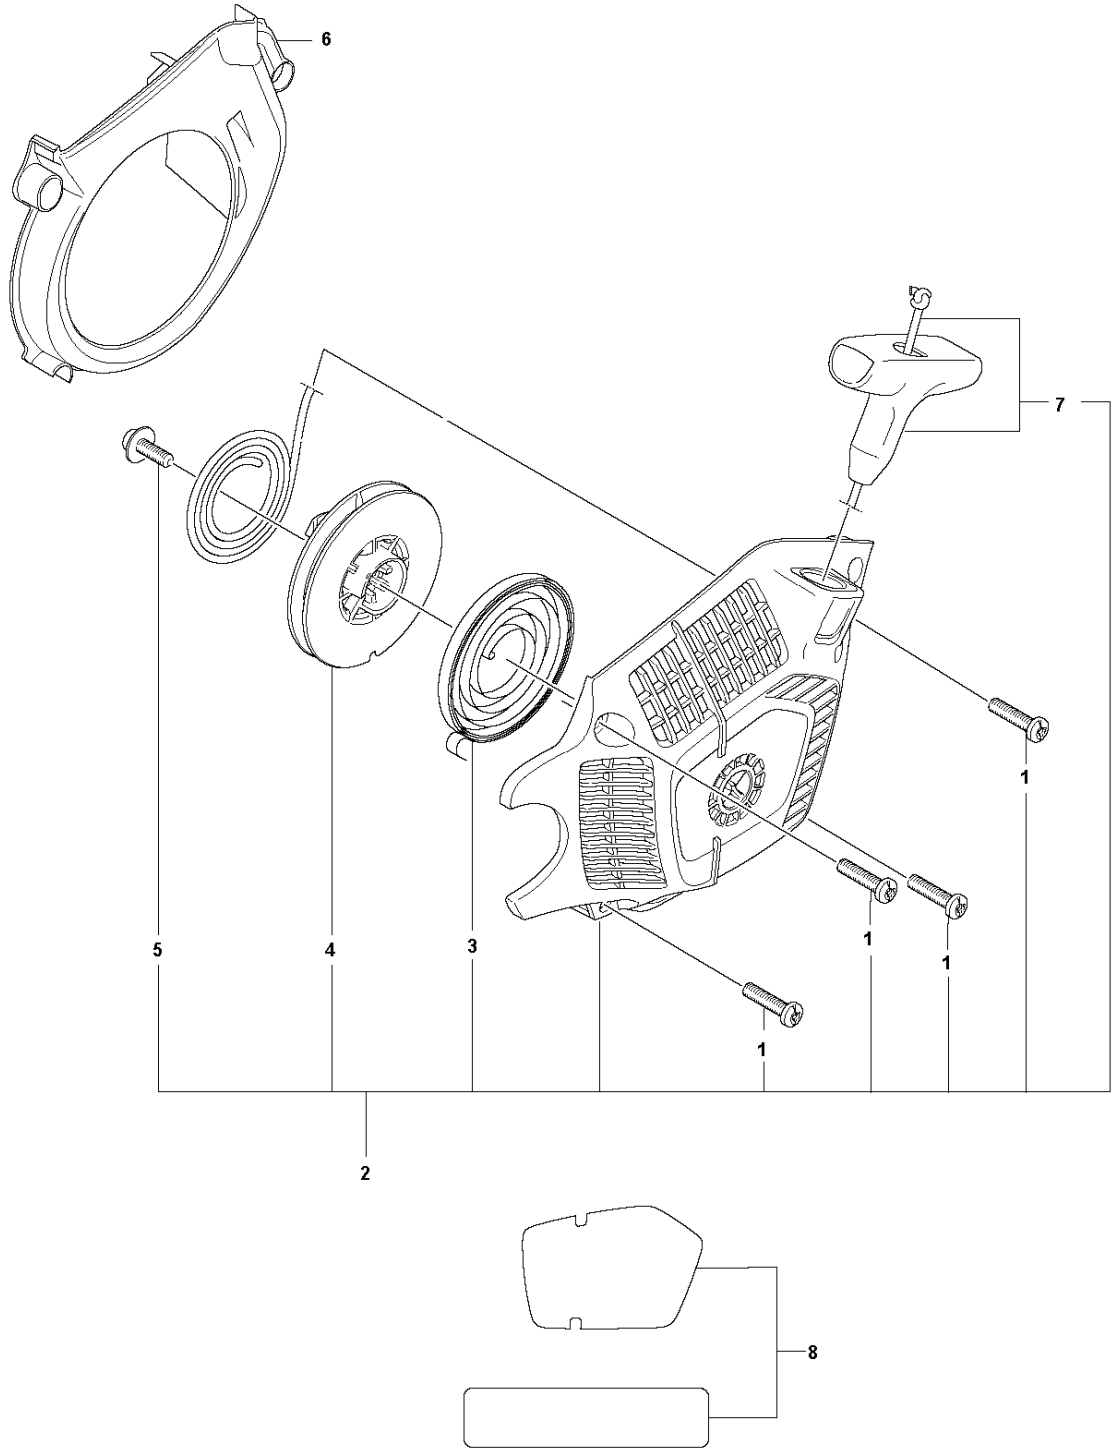

SPARE PARTS LIST

CHAIN SAWS

130

E 130
CRANKSHAFT

Rif	Codice ricambio	Descrizione	Osservazione	QTÀ KIT
1	588 61 96-01	ALBERO A GOMITI COMPL.		1
2	591 46 54-01	KIT CUSCINETTI	CRANKSHAFT SEAL & BEARING	1
3	595 31 41-01	TENUTA		2

L 130
STARTER

Rif	Codice ricambio	Descrizione	Osservazione	QTÀ KIT
1	530 01 64-01	VITE		4 2
2	591 46 67-01	SERVICE KIT	Starter Housing	1
3	576 65 78-01	MOLLA		1 2
4	588 97 07-01	PULEGGIA		1 2
5	530 01 59-20	VITE		1 2
6	588 97 06-01	BAFFLE		1
7	545 01 00-10	IMPUGNATURA	Handle & Rope	1 2
8	591 46 55-01	SERVICE KIT	DECAL KIT	1

D 130
CRANKCASE

Rif	Codice ricambio	Descrizione	Osservazione	QTÀ KIT
1	591 46 48-01	SERVICE KIT	Hand Guard	1
2	545 12 73-01	BORCHIA	SCREW	2
3	544 11 12-03	COPERCHIO DEL SERBATOIO COMPL.		1 10
4	589 24 11-01	GUARNIZIONE		1 3,10
5	591 46 49-01	SERVICE KIT	Bar Plate	1
6	591 46 50-01	SERVICE KIT	Bar Bolt	1
7	530 01 64-32	VITE		1
8	530 02 98-50	NOTTOLINO SALVA-CATENA		1
9	530 01 43-81	FELLING DOG	Spike Assembly Kit	1
10	591 46 53-01	SERVICE KIT	Chassis	1
11	540 05 73-01	SUPPORTO		1
12	501 66 74-01	TUBO		1

C 130
CLUTCH & OIL PUMP

Rif	Codice ricambio	Descrizione	Osservazione	QTÀ KIT
1	591 46 68-01	SERVICE KIT	OIL PUMP	1
2	579 62 15-01	ROSETTA		1
3	582 59 84-01	TAMBURO DELLA FRIZIONE COMPL.		1
4	530 01 56-11	ROSETTA		1
5	599 58 85-01	MOLLA		1 6
6	599 58 86-01	FRIZIONE		1