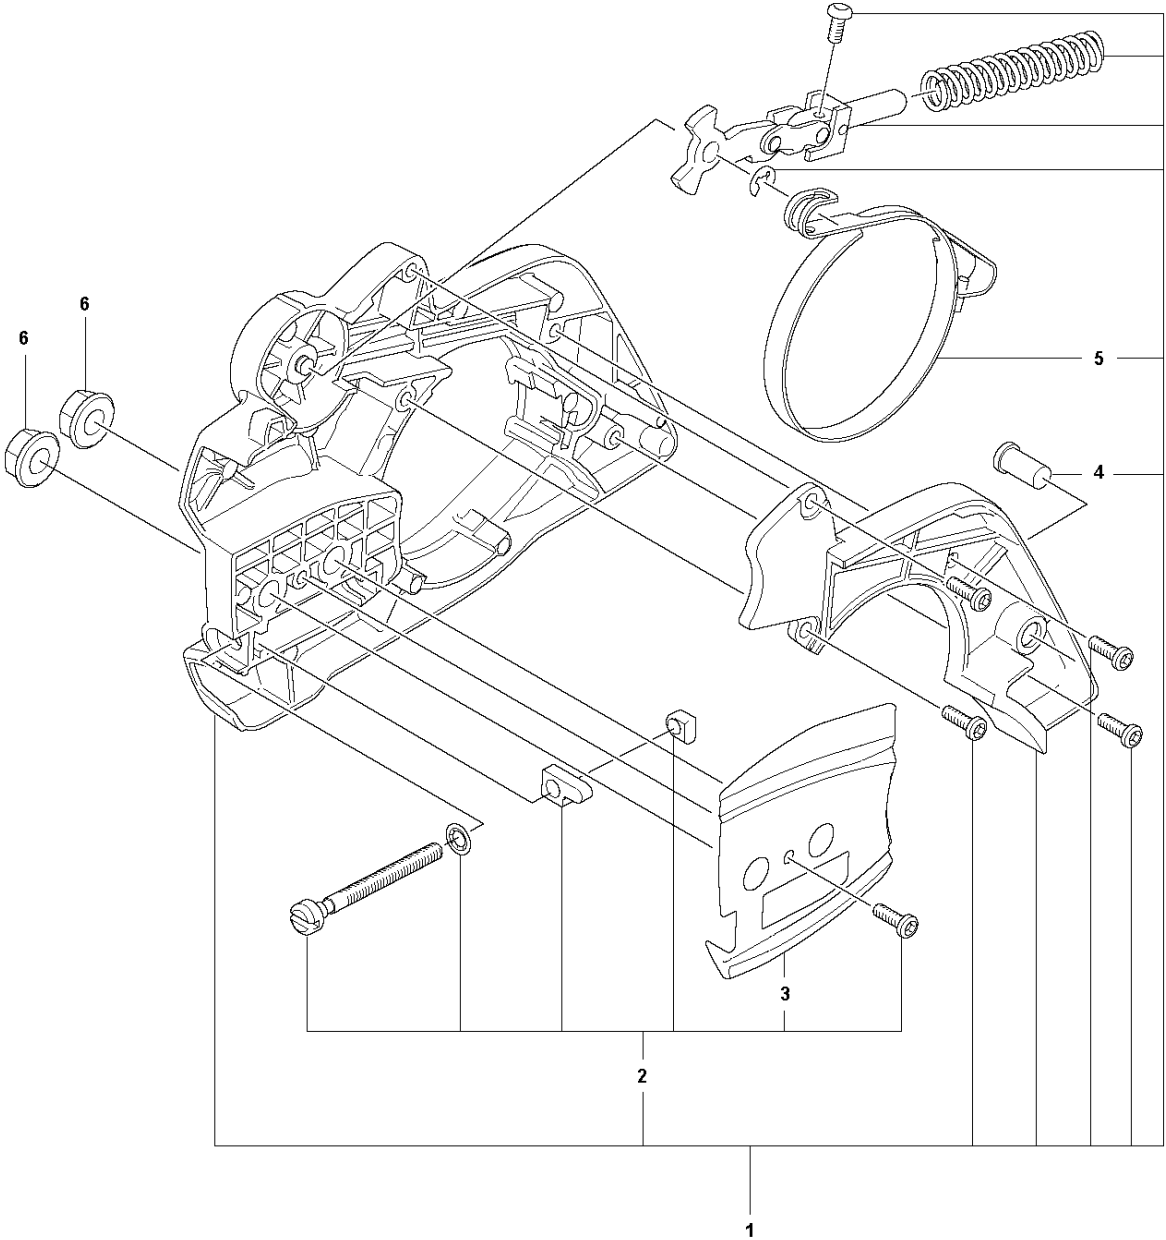

B 130
CHAIN BRAKE & CLUTCH COVER

Rif	Codice ricambio	Descrizione	Osservazione	QTÀ KIT
1	591 46 47-01	SERVICE KIT	Clutch Cover	1
2	591 46 46-01	SERVICE KIT	Bar Adjuster	1 1
3	582 64 76-01	LAMIERA GUIDA		1 1,2
4	590 43 96-01	MANICOTTO GUIDA		1
5	544 30 60-01	NASTRO DEL FRENO COMPL.		1 1
6	530 01 59-17	DADO		2