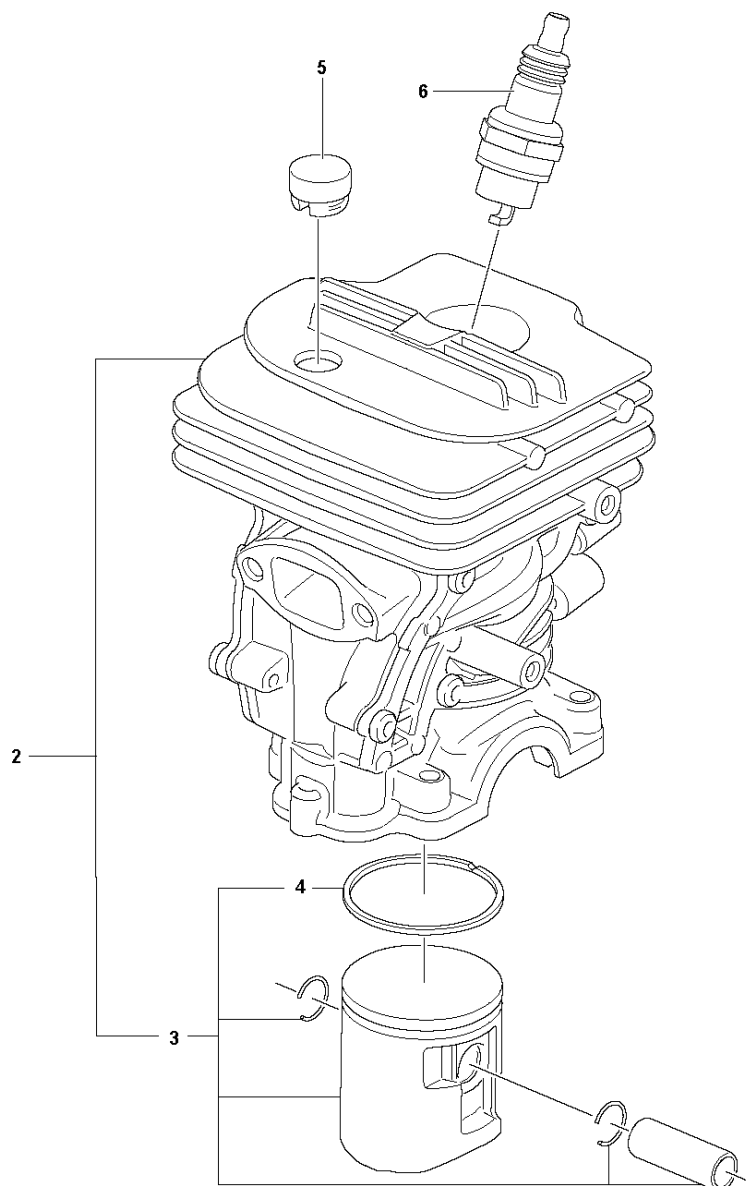

G 130
CYLINDER PISTON

Rif	Codice ricambio	Descrizione	Osservazione	QTÀ KIT
1	591 46 56-01	SERVICE KIT	Cylinder Bolt	1
2	591 46 57-01	SERVICE KIT	Cylinder & Piston	1
3	591 46 57-02	SERVICE KIT	Piston Kit	1 2
4	585 04 06-01	SEGMENTO DEL PISTONE		1 2,3
5	590 40 99-01	SUPPORTO		1
6	503 23 51-11	CANDELA	NGK BPMR7A	1