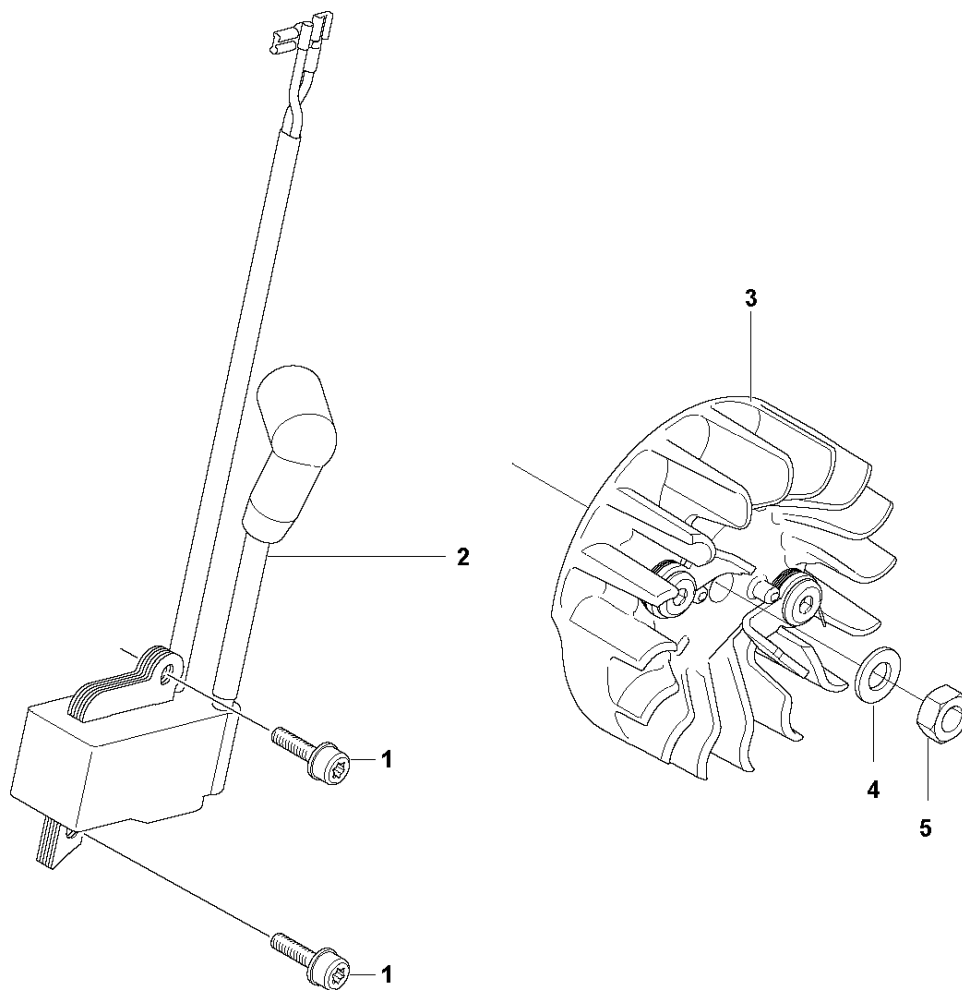

J 130
IGNITION SYSTEM

Rif	Codice ricambio	Descrizione	Osservazione	QTÀ KIT
1	575 96 26-01	VITE		2 2
2	591 46 65-01	SERVICE KIT	- up to s/n 20205099999 (incl screws)	1
2	597 56 40-02	MODULO	From s/n 20205100001 -	1
3	544 87 42-02	VOLANO COMPL.		1
4	530 01 51-27	ROSETTA		1
5	530 01 61-34	DADO		1