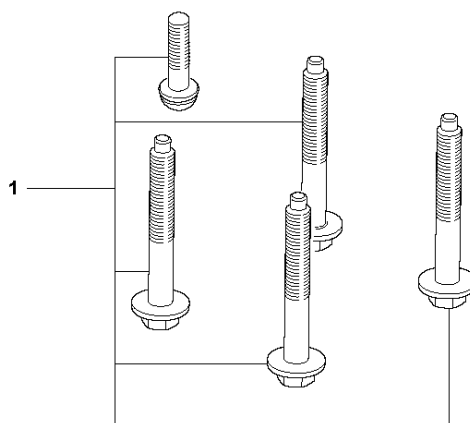

G 130
CYLINDER PISTON

Rif	Codice ricambio	Descrizione	Osservazione	QTÀ KIT
1	591 46 56-01	SERVICE KIT	Cylinder Bolt	1
2	591 46 57-01	SERVICE KIT	Cylinder & Piston	1
3	591 46 57-02	SERVICE KIT	Piston Kit	1 2
4	585 04 06-01	SEGMENTO DEL PISTONE		1 2,3
5	590 40 99-01	SUPPORTO		1
6	503 23 51-11	CANDELA	NGK BPMR7A	1