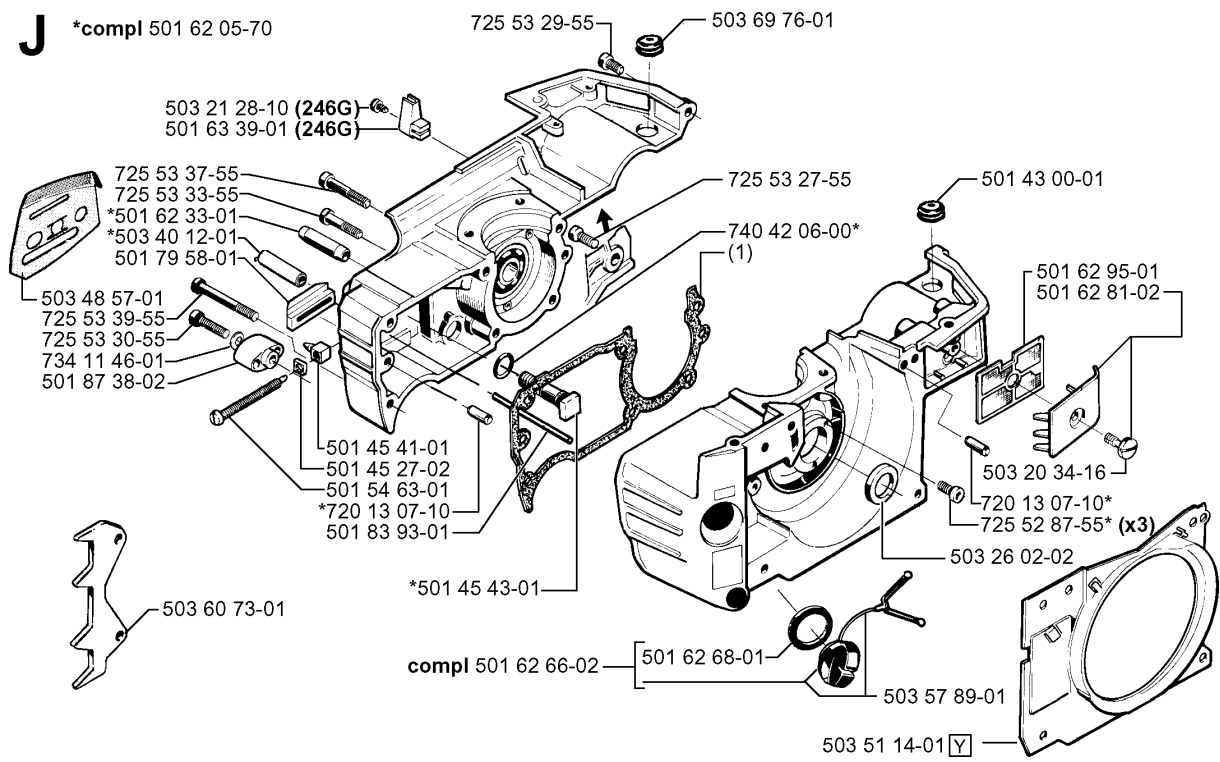

SPARE PARTS LIST

CHAIN SAWS

246, 20014000001-Current

A

Codice ricambio	Descrizione	Osservazione	QTÀ KIT
501 76 80-01	ALBERO		1
501 79 58-01	GUIDA DELLA CATENA		1
501 79 67-08	COPERCHIO DELLA FRIZIONE COMPL.		1
501 79 69-02	COPRIMOZZO		1
501 79 70-01	NASTRO DEL FRENO		1
501 87 47-01	MOLLA		1
501 87 53-01	GIUNTO A GINOCCHIERA COMPL.		1
501 87 54-01	MOLLA DEL FRENO		1
503 20 26-16	VITE IHSCM		1
503 21 28-10	VITE CCRPANT		4
503 21 28-10	VITE CCRPANT		1
503 22 00-01	DADO ESAGONALE		1
503 52 08-01	ALBERO		1
503 62 41-01	DECALCOMANIA		1
503 80 27-01	PERNO SNODATO		1
503 89 27-01	PARAMANO		1
506 16 48-01	MOLLA DI POSIZIONE		1
720 12 33-00	PERNO CILINDRICO		1
721 42 52-50	PERNO DI BLOCCAGGIO		1
735 31 08-20	E-CLIP		1

G

*compl 503 53 67-04

Codice ricambio	Descrizione	Osservazione	QTÀ KIT
501 59 40-02	CUSCINETTO A SFERE		1
501 61 49-01	ANELLO DI TENUTA		1
503 41 41-01	CUSCINETTO A RULLINI		1
503 53 67-04	ALBERO A GOMITI		1
735 88 04-00	CHIAVETTA WOODRUFF		1
738 22 01-25	CUSCINETTO A SFERE		1

H

Codice ricambio	Descrizione	Osservazione	QTÀ KIT
501 45 74-02	RIM	.325 X7	1
501 54 41-02	FILTRO DELL'OLIO		1
501 61 58-01	MOLLA		1
501 62 35-02	POMPA DELL'OLIO COMPL.		1
501 62 43-01	ANELLO DI TENUTA		1
501 63 66-05	TAMBURO DELLA FRIZIONE	.325 X7	1
501 66 48-01	PISTONE DELLA POMPA		1
501 66 49-01	TÄTNINGSPROPP		1
501 87 23-01	MOLLA DI BLOCCAGGIO		1
501 87 65-01	FLESSIBILE DELL'OLIO		1
503 16 69-01	PIN SCREW		1
503 21 29-06	VITE CCRPANT		1
503 23 00-04	ROSETTA		1
503 52 12-01	ROSETTA		1
503 55 79-01	PUMP DRIVE WHEEL		1
503 65 71-01	FRIZIONE COMPL.		1
503 74 20-02	TAMBURO DELLA FRIZIONE	.325 X7	1
503 81 19-01	CUSCINETTO A RULLINI		1
503 81 19-01	CUSCINETTO A RULLINI		1
504 21 00-16	MOLLA DELLA FRIZIONE		1
725 52 93-56	VITE IHSCM		3