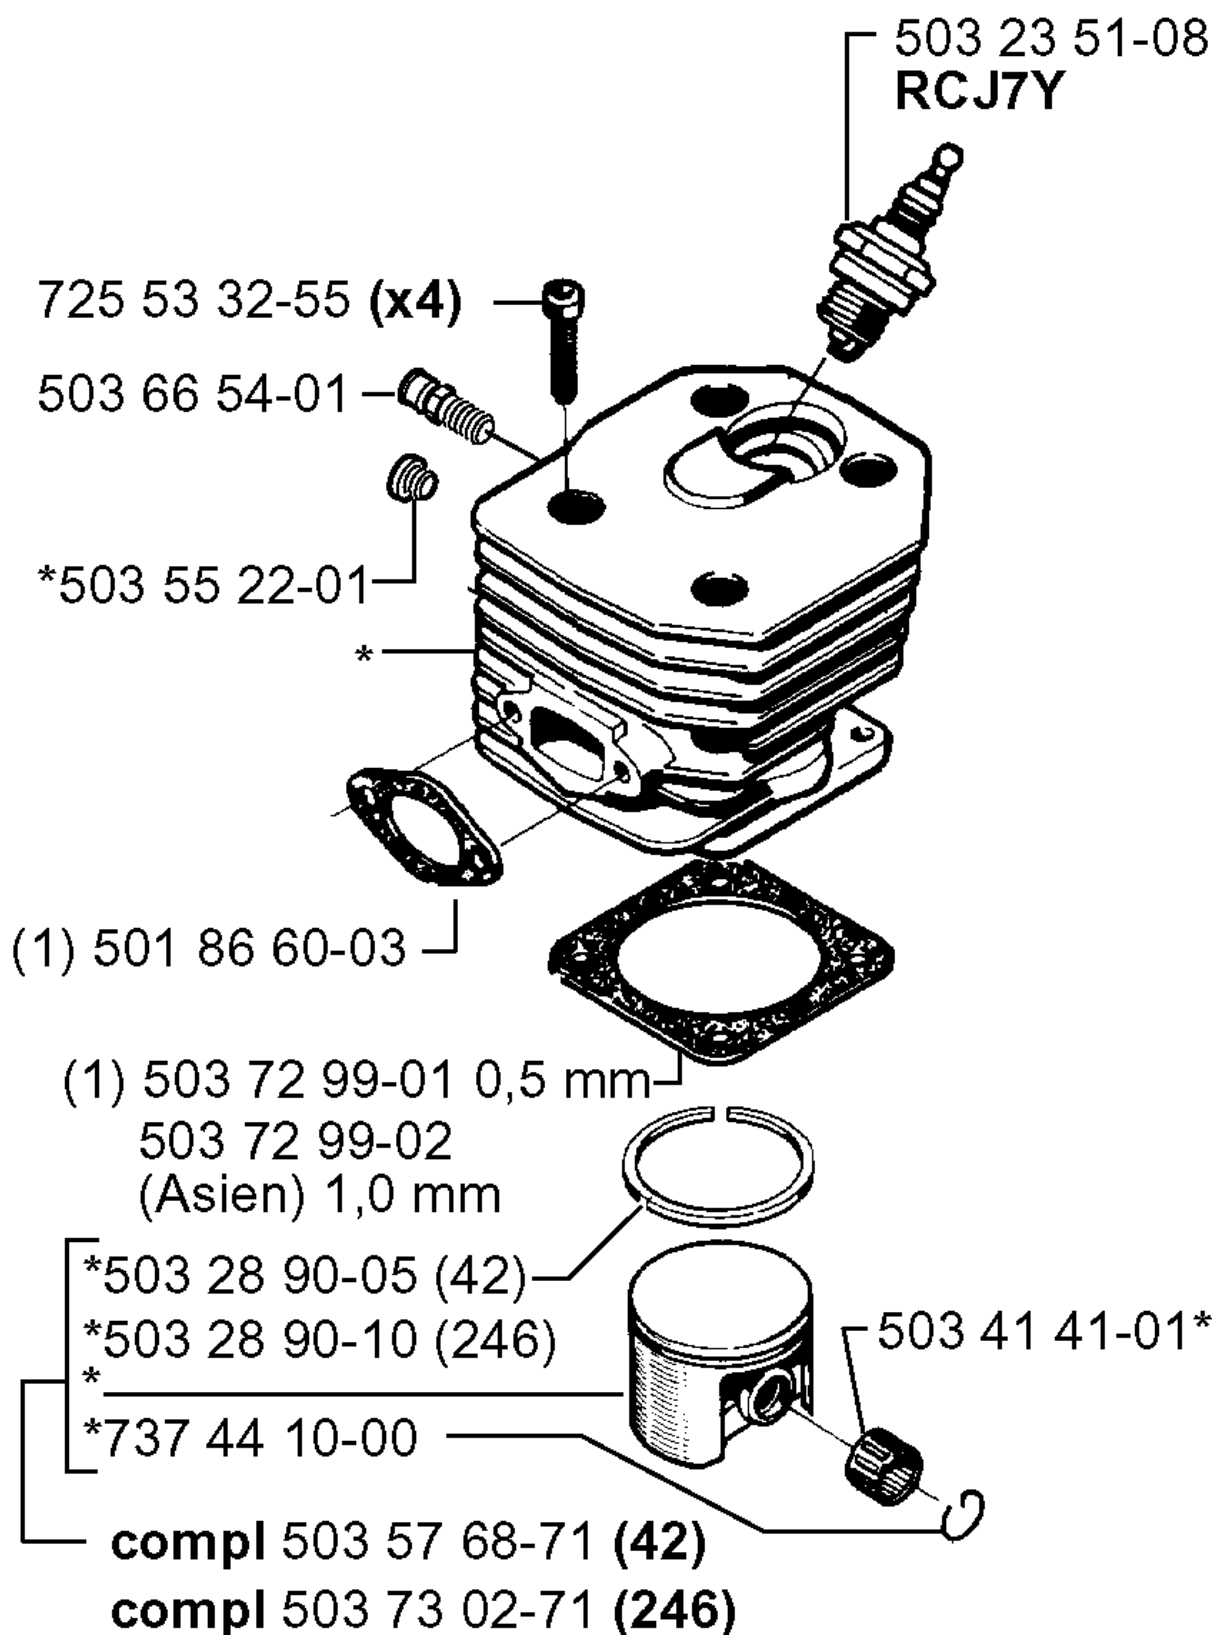

SPARE PARTS LIST

CHAIN SAWS

246, 20014000001-Current

A

Codice ricambio	Descrizione	Osservazione	QTÀ KIT
501 76 80-01	ALBERO		1
501 79 58-01	GUIDA DELLA CATENA		1
501 79 67-08	COPERCHIO DELLA FRIZIONE COMPL.		1
501 79 69-02	COPRIMOZZO		1
501 79 70-01	NASTRO DEL FRENO		1
501 87 47-01	MOLLA		1
501 87 53-01	GIUNTO A GINOCCHIERA COMPL.		1
501 87 54-01	MOLLA DEL FRENO		1
503 20 26-16	VITE IHSCM		1
503 21 28-10	VITE CCRPANT		4
503 21 28-10	VITE CCRPANT		1
503 22 00-01	DADO ESAGONALE		1
503 52 08-01	ALBERO		1
503 62 41-01	DECALCOMANIA		1
503 80 27-01	PERNO SNODATO		1
503 89 27-01	PARAMANO		1
506 16 48-01	MOLLA DI POSIZIONE		1
720 12 33-00	PERNO CILINDRICO		1
721 42 52-50	PERNO DI BLOCCAGGIO		1
735 31 08-20	E-CLIP		1

B *compl 503 45 59-06

Codice ricambio	Descrizione	Osservazione	QTÀ KIT
501 63 97-01	CARTER		1
503 20 32-28	VITE		3
503 45 59-06	COPERCHIO DEL CILINDRO COMPL.		1
503 98 74-01	DECALCOMANIA		1

C *compl 503 57 66-73 (42)
 *compl 503 73 00-72 (246)

CILINDRO E PISTONE

246, 20014000001-Current

Codice ricambio	Descrizione	Osservazione	QTÀ KIT
501 86 60-03	GUARNIZIONE	1	1
503 23 51-08	CANDELA	RCJ7Y	1
503 28 90-05	SEGMENTO DEL PISTONE	42	1
503 28 90-10	SEGMENTO DEL PISTONE	246	1
503 41 41-01	CUSCINETTO A RULLINI		1
503 55 22-01	TAPPO		1
503 57 66-73	CILINDRO COMPL.	42	1
503 57 68-71	PISTONE COMPL.	42	1
503 66 54-01	VALVOLA DECOMPRESIONE		1
503 72 99-01	GUARNIZIONE	1 0,5 MM	1
503 72 99-02	GUARNIZIONE	(ASIEN) 1,0 MM	1
503 73 00-72	CILINDRO COMPL.	246	1
503 73 02-71	PISTONE COMPL.	246	1
725 53 32-55	VITE		4
737 44 10-00	ANELLO DI BLOCCAGGIO		1