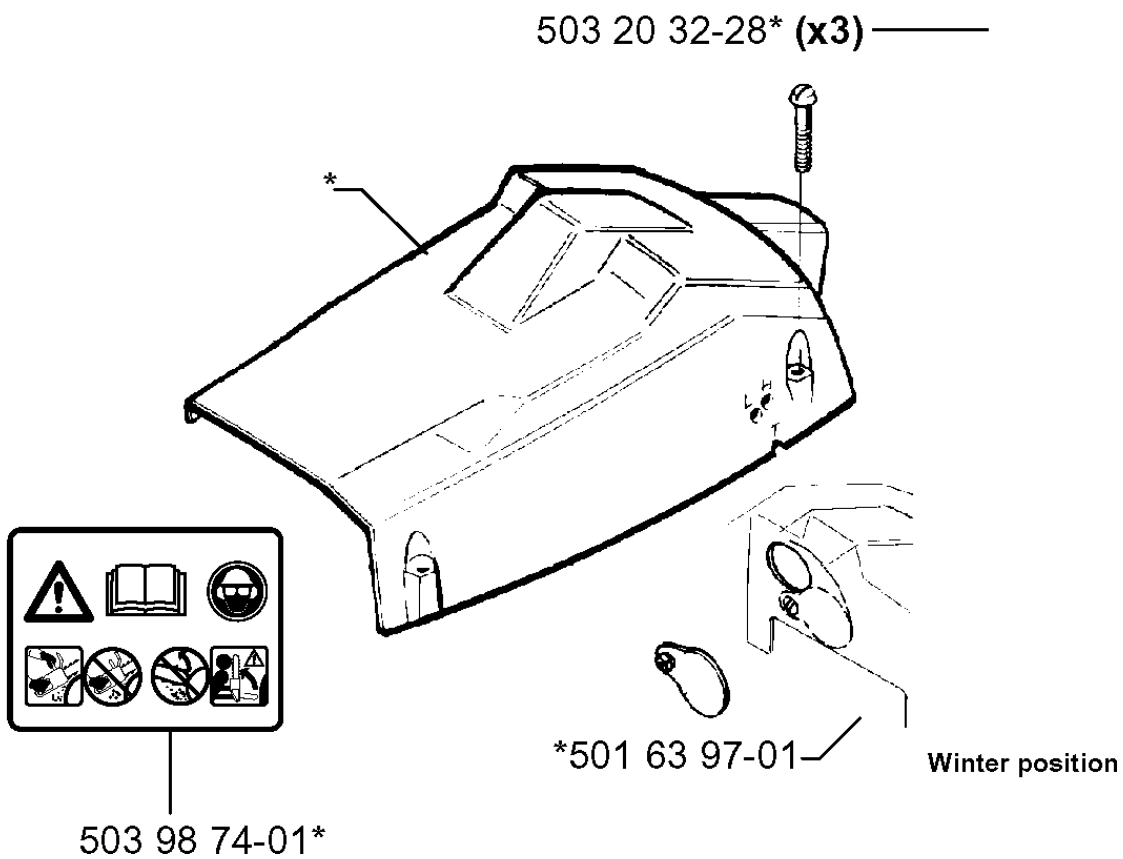

B *compl 503 45 59-06