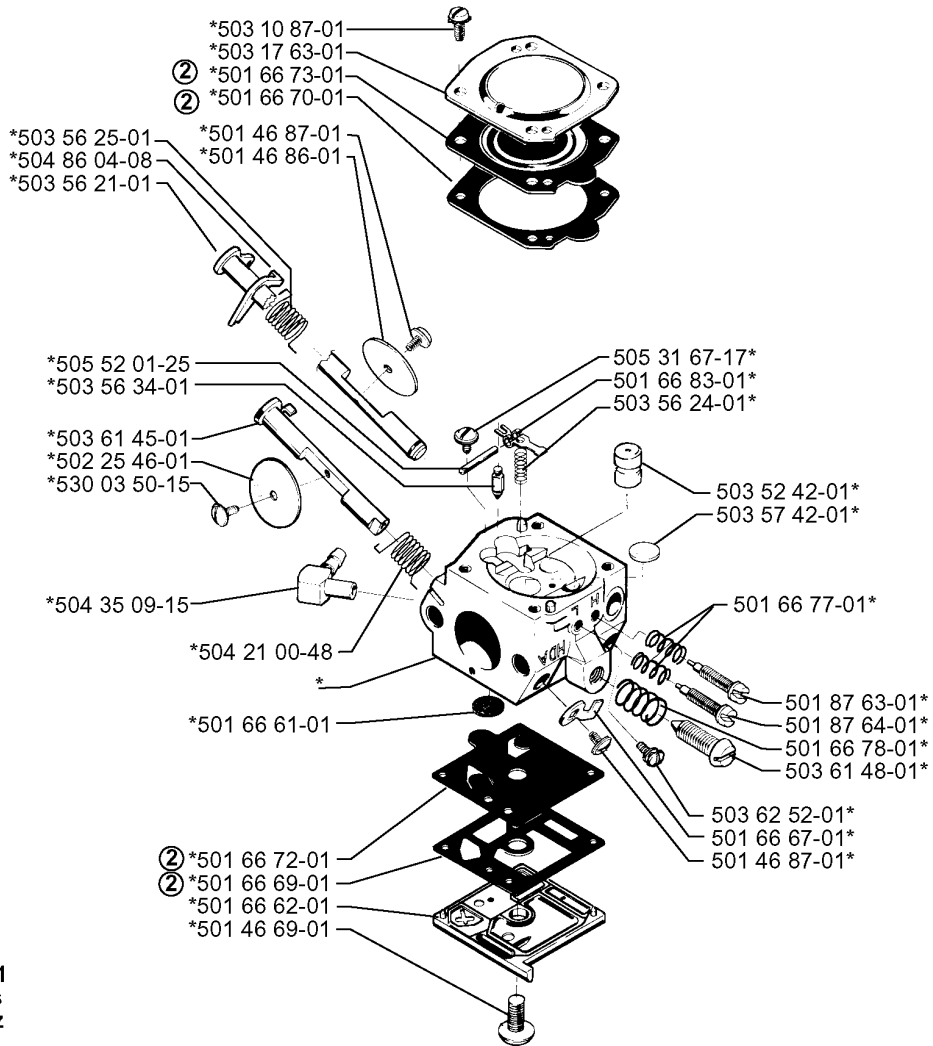

M *compl 503 28 10-19 **Y**

Walbro HDA-98

② 501 66 84-01
Set of gaskets
Dichtungssatz
Jeu de joints
Juego de juntas
Packningssats