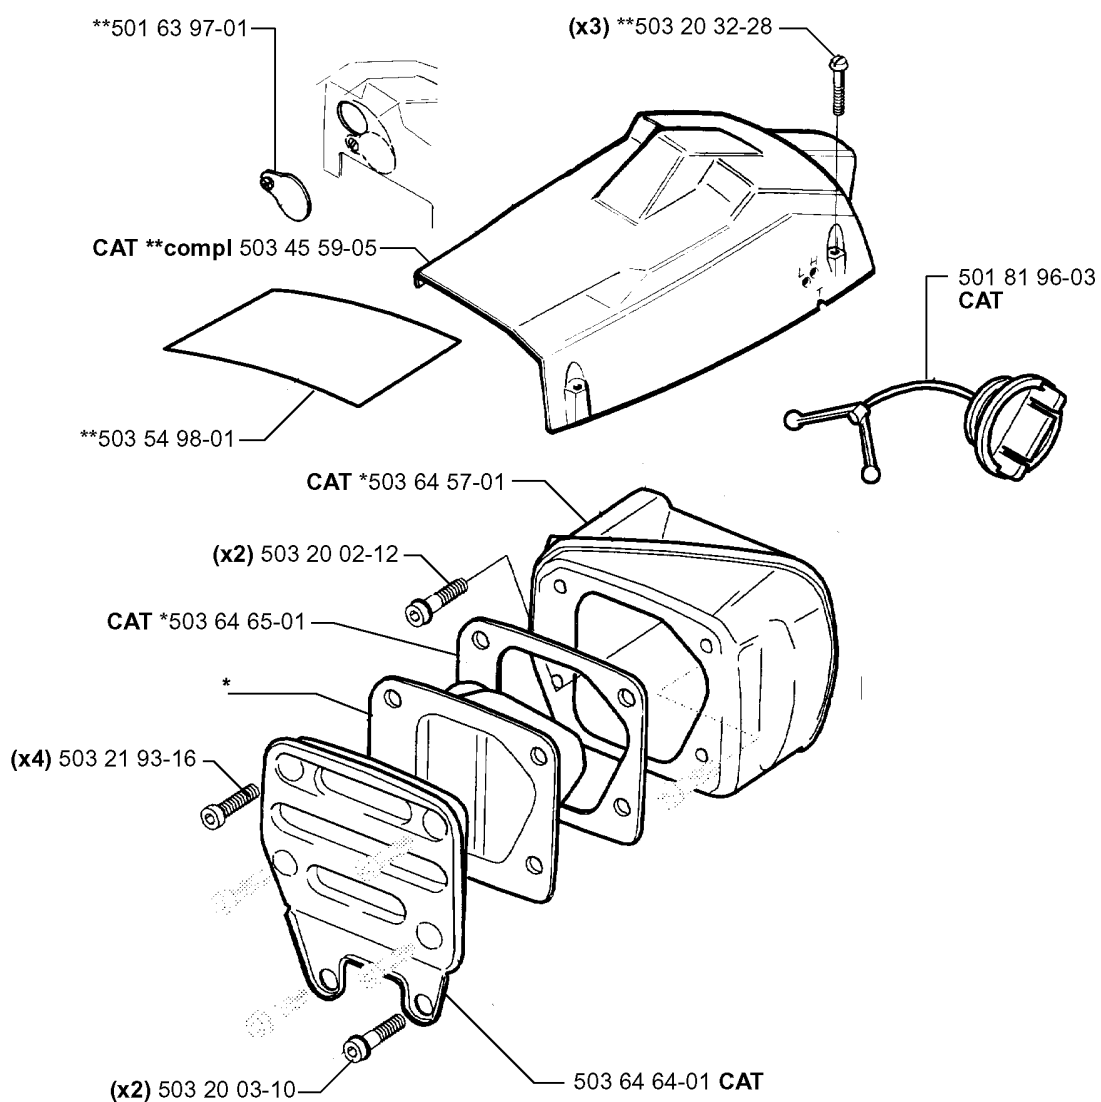

Q *compl 503 65 06-02 CAT (246)