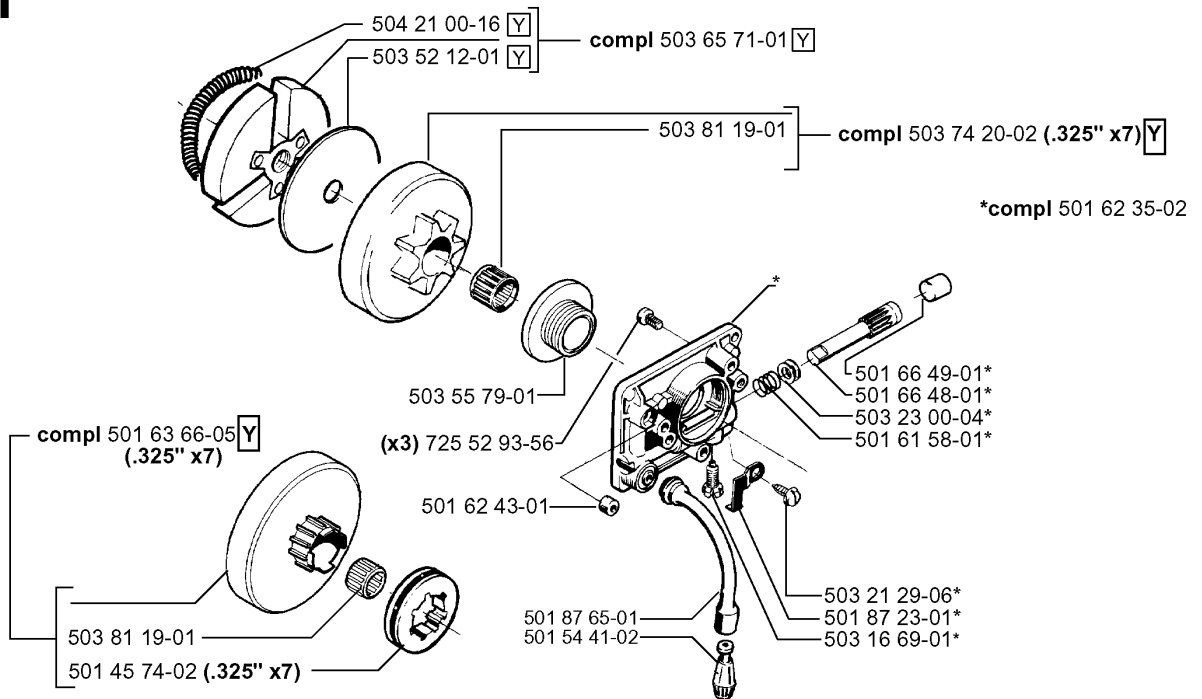

E *compl 501 83 88-03

Codice ricambio	Descrizione	Osservazione	QTÀ KIT
501 62 87-01	ELEMENTO ANTIVIBRANTE	HARD	1
501 62 87-03	ELEMENTO ANTIVIBRANTE	SOFT	1
501 62 98-01	TAPPO DELLA VALVOLA		1
501 81 96-02	COPERCHIO DEL SERBATOIO COMPL.		1
501 83 56-01	ELEMENTO ANTIVIBRANTE		1
501 83 88-03	SERBATOIO DELLA BENZINA COMPL.		1
501 87 31-01	VENTILAZIONE SERBATOIO COMPL.		1
503 08 46-01	MOLLA DI RITORNO		1
503 26 30-17	O-RING		1
503 41 38-02	LEVA DEL GAS		1
503 41 39-02	INIBITORE DEL GAS		1
503 44 32-01	FILTRO DEL CARBURANTE		1
503 48 45-01	INSERTO DELL'IMPUGNATURA		1
503 57 76-01	FLESSIBILE DEL CARBURANTE		1
503 57 89-01	HOLDER		1
720 12 40-20	PERNO CILINDRICO		1
720 12 42-20	PERNO CILINDRICO		1
725 53 23-05	VITE IHSCM		1

G

*compl 503 53 67-04

Codice ricambio	Descrizione	Osservazione	QTÀ KIT
501 59 40-02	CUSCINETTO A SFERE		1
501 61 49-01	ANELLO DI TENUTA		1
503 41 41-01	CUSCINETTO A RULLINI		1
503 53 67-04	ALBERO A GOMITI		1
735 88 04-00	CHIAVETTA WOODRUFF		1
738 22 01-25	CUSCINETTO A SFERE		1

H

Codice ricambio	Descrizione	Osservazione	QTÀ KIT
501 45 74-02	RIM	.325 X7	1
501 54 41-02	FILTRO DELL'OLIO		1
501 61 58-01	MOLLA		1
501 62 35-02	POMPA DELL'OLIO COMPL.		1
501 62 43-01	ANELLO DI TENUTA		1
501 63 66-05	TAMBURO DELLA FRIZIONE	.325 X7	1
501 66 48-01	PISTONE DELLA POMPA		1
501 66 49-01	TÄTNINGSPROPP		1
501 87 23-01	MOLLA DI BLOCCAGGIO		1
501 87 65-01	FLESSIBILE DELL'OLIO		1
503 16 69-01	PIN SCREW		1
503 21 29-06	VITE CCRPANT		1
503 23 00-04	ROSETTA		1
503 52 12-01	ROSETTA		1
503 55 79-01	PUMP DRIVE WHEEL		1
503 65 71-01	FRIZIONE COMPL.		1
503 74 20-02	TAMBURO DELLA FRIZIONE	.325 X7	1
503 81 19-01	CUSCINETTO A RULLINI		1
503 81 19-01	CUSCINETTO A RULLINI		1
504 21 00-16	MOLLA DELLA FRIZIONE		1
725 52 93-56	VITE IHSCM		3