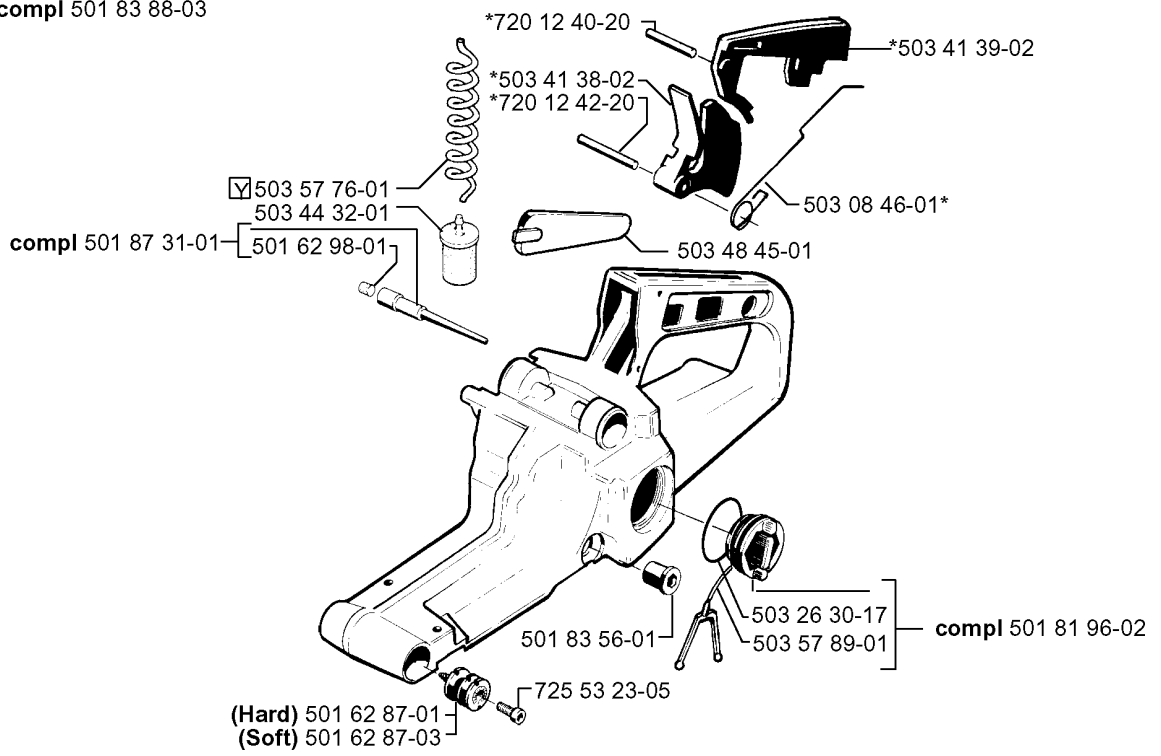

E *compl 501 83 88-03