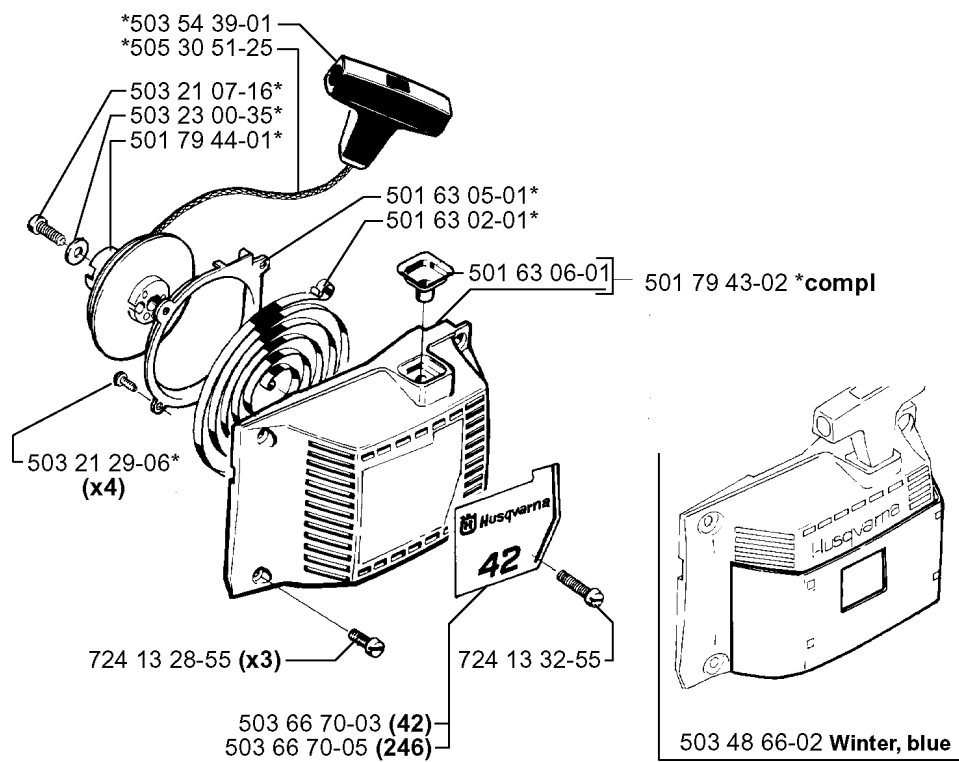

L

*compl 501 79 42-03