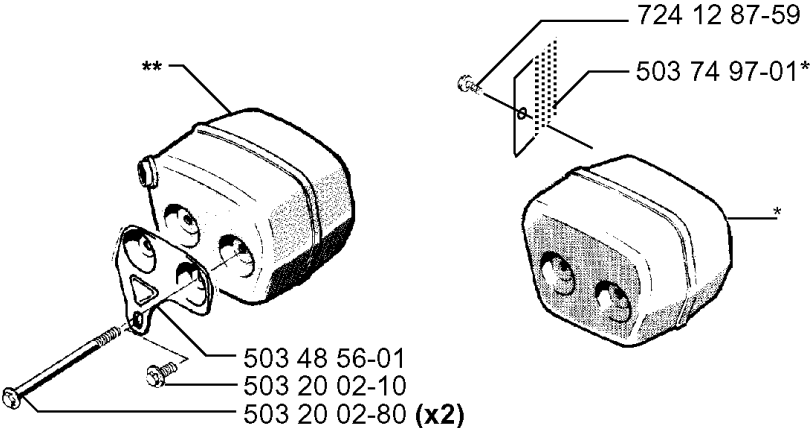

F *compl 503 74 64-01

**compl 503 48 58-01