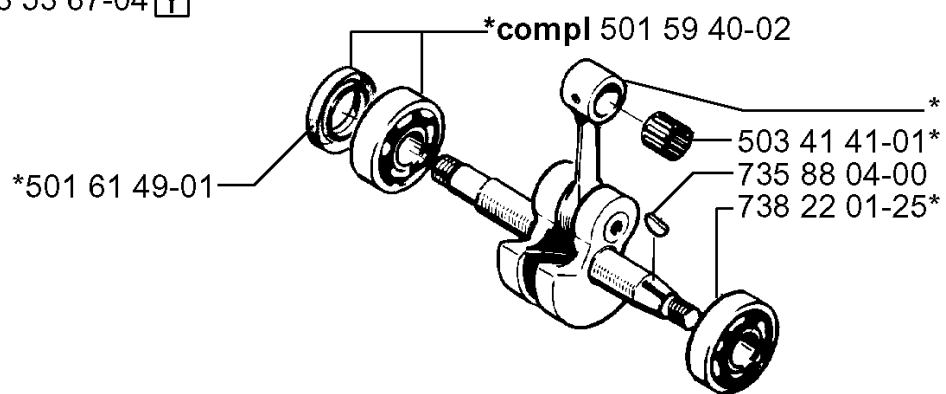

SPARE PARTS LIST

CHAIN SAWS

246, 20014000001-Current

A

Codice ricambio	Descrizione	Osservazione	QTÀ KIT
501 76 80-01	ALBERO		1
501 79 58-01	GUIDA DELLA CATENA		1
501 79 67-08	COPERCHIO DELLA FRIZIONE COMPL.		1
501 79 69-02	COPRIMOZZO		1
501 79 70-01	NASTRO DEL FRENO		1
501 87 47-01	MOLLA		1
501 87 53-01	GIUNTO A GINOCCHIERA COMPL.		1
501 87 54-01	MOLLA DEL FRENO		1
503 20 26-16	VITE IHSCM		1
503 21 28-10	VITE CCRPANT		4
503 21 28-10	VITE CCRPANT		1
503 22 00-01	DADO ESAGONALE		1
503 52 08-01	ALBERO		1
503 62 41-01	DECALCOMANIA		1
503 80 27-01	PERNO SNODATO		1
503 89 27-01	PARAMANO		1
506 16 48-01	MOLLA DI POSIZIONE		1
720 12 33-00	PERNO CILINDRICO		1
721 42 52-50	PERNO DI BLOCCAGGIO		1
735 31 08-20	E-CLIP		1

E *compl 501 83 88-03

Codice ricambio	Descrizione	Osservazione	QTÀ KIT
501 62 87-01	ELEMENTO ANTIVIBRANTE	HARD	1
501 62 87-03	ELEMENTO ANTIVIBRANTE	SOFT	1
501 62 98-01	TAPPO DELLA VALVOLA		1
501 81 96-02	COPERCHIO DEL SERBATOIO COMPL.		1
501 83 56-01	ELEMENTO ANTIVIBRANTE		1
501 83 88-03	SERBATOIO DELLA BENZINA COMPL.		1
501 87 31-01	VENTILAZIONE SERBATOIO COMPL.		1
503 08 46-01	MOLLA DI RITORNO		1
503 26 30-17	O-RING		1
503 41 38-02	LEVA DEL GAS		1
503 41 39-02	INIBITORE DEL GAS		1
503 44 32-01	FILTRO DEL CARBURANTE		1
503 48 45-01	INSERTO DELL'IMPUGNATURA		1
503 57 76-01	FLESSIBILE DEL CARBURANTE		1
503 57 89-01	HOLDER		1
720 12 40-20	PERNO CILINDRICO		1
720 12 42-20	PERNO CILINDRICO		1
725 53 23-05	VITE IHSCM		1

G

*compl 503 53 67-04

Codice ricambio	Descrizione	Osservazione	QTÀ KIT
501 59 40-02	CUSCINETTO A SFERE		1
501 61 49-01	ANELLO DI TENUTA		1
503 41 41-01	CUSCINETTO A RULLINI		1
503 53 67-04	ALBERO A GOMITI		1
735 88 04-00	CHIAVETTA WOODRUFF		1
738 22 01-25	CUSCINETTO A SFERE		1