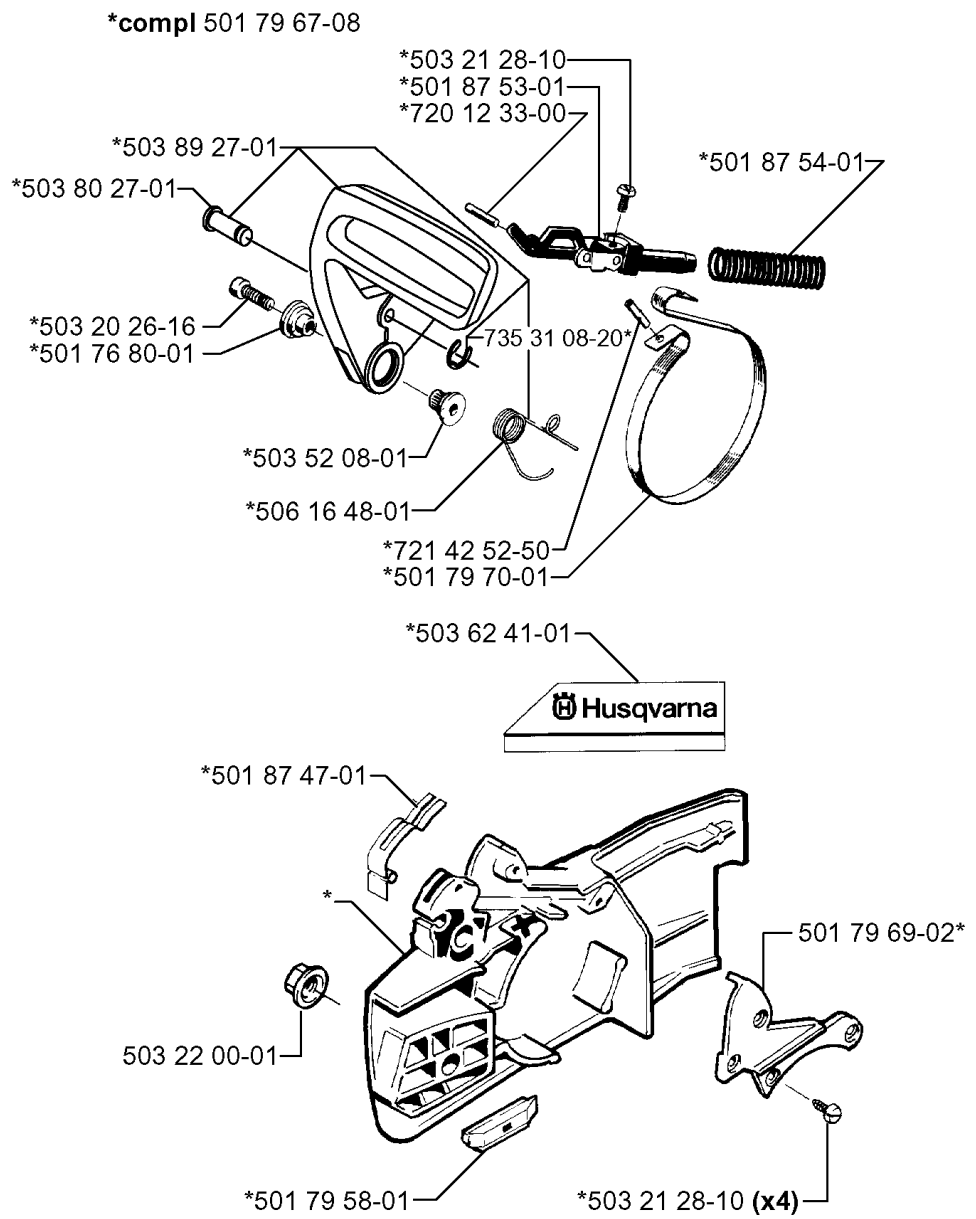

SPARE PARTS LIST

CHAIN SAWS

246, 20014000001-Current

A

Codice ricambio	Descrizione	Osservazione	QTÀ KIT
501 76 80-01	ALBERO		1
501 79 58-01	GUIDA DELLA CATENA		1
501 79 67-08	COPERCHIO DELLA FRIZIONE COMPL.		1
501 79 69-02	COPRIMOZZO		1
501 79 70-01	NASTRO DEL FRENO		1
501 87 47-01	MOLLA		1
501 87 53-01	GIUNTO A GINOCCHIERA COMPL.		1
501 87 54-01	MOLLA DEL FRENO		1
503 20 26-16	VITE IHSCM		1
503 21 28-10	VITE CCRPANT		4
503 21 28-10	VITE CCRPANT		1
503 22 00-01	DADO ESAGONALE		1
503 52 08-01	ALBERO		1
503 62 41-01	DECALCOMANIA		1
503 80 27-01	PERNO SNODATO		1
503 89 27-01	PARAMANO		1
506 16 48-01	MOLLA DI POSIZIONE		1
720 12 33-00	PERNO CILINDRICO		1
721 42 52-50	PERNO DI BLOCCAGGIO		1
735 31 08-20	E-CLIP		1

B *compl 503 45 59-06

Codice ricambio	Descrizione	Osservazione	QTÀ KIT
501 63 97-01	CARTER		1
503 20 32-28	VITE		3
503 45 59-06	COPERCHIO DEL CILINDRO COMPL.		1
503 98 74-01	DECALCOMANIA		1

C *compl 503 57 66-73 (42)
 *compl 503 73 00-72 (246)

CILINDRO E PISTONE

246, 20014000001-Current

Codice ricambio	Descrizione	Osservazione	QTÀ KIT
501 86 60-03	GUARNIZIONE	1	1
503 23 51-08	CANDELA	RCJ7Y	1
503 28 90-05	SEGMENTO DEL PISTONE	42	1
503 28 90-10	SEGMENTO DEL PISTONE	246	1
503 41 41-01	CUSCINETTO A RULLINI		1
503 55 22-01	TAPPO		1
503 57 66-73	CILINDRO COMPL.	42	1
503 57 68-71	PISTONE COMPL.	42	1
503 66 54-01	VALVOLA DECOMPRESIONE		1
503 72 99-01	GUARNIZIONE	1 0,5 MM	1
503 72 99-02	GUARNIZIONE	(ASIEN) 1,0 MM	1
503 73 00-72	CILINDRO COMPL.	246	1
503 73 02-71	PISTONE COMPL.	246	1
725 53 32-55	VITE		4
737 44 10-00	ANELLO DI BLOCCAGGIO		1