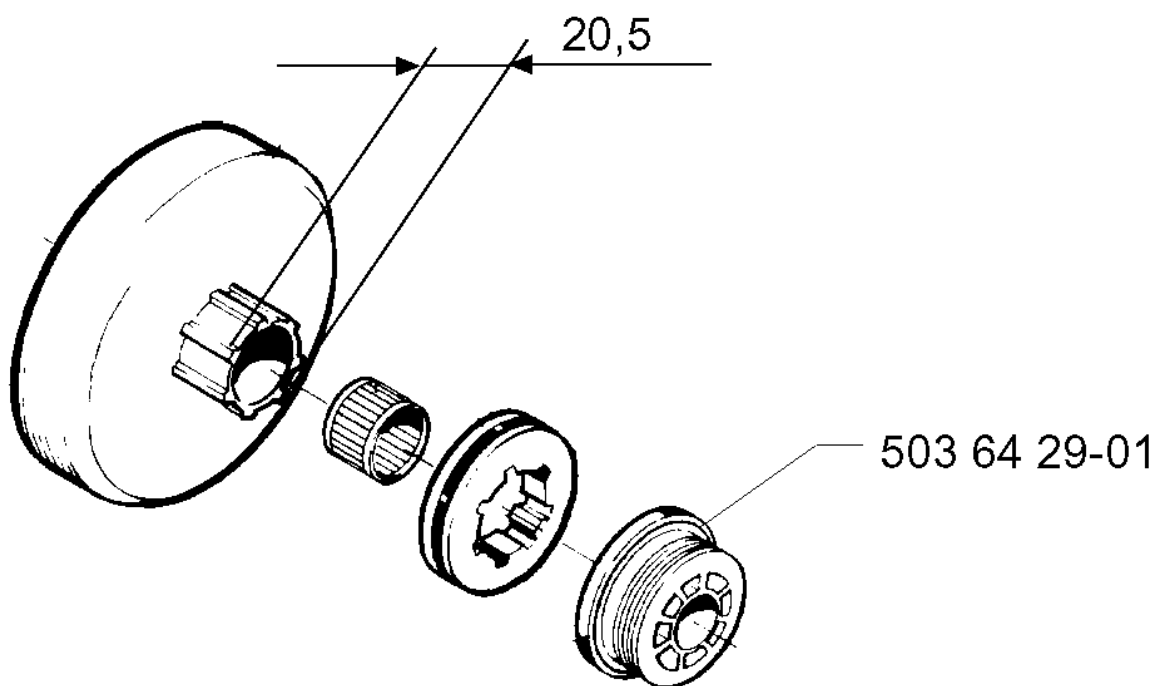

$\geq$ = Up to
Bis
A

Tot
A
T.o.m.

**Serial no. $\geq$ 4480712
(1994)**