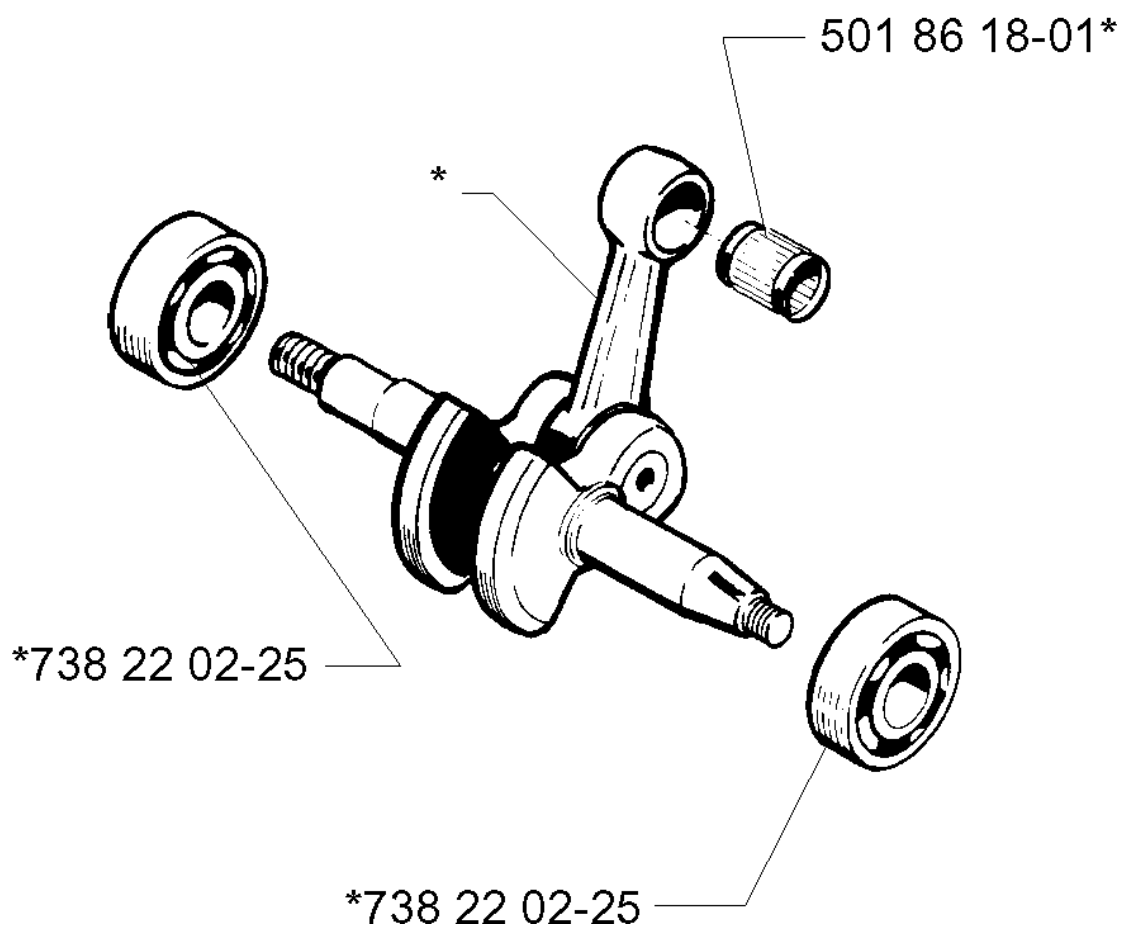

SPARE PARTS LIST

CHAIN SAWS

257, 19992300001-20013500000

A *compl 503 74 70-72

Codice ricambio	Descrizione	Osservazione	QTÀ KIT
501 51 72-01	GUIDA DELLA CATENA		1
501 76 80-01	ALBERO		1
501 87 47-01	MOLLA		1
501 87 49-01	PERNO SNODATO		1
501 87 53-03	GIUNTO A GINOCCHIERA		1
503 20 26-16	VITE IHSCM		1
503 21 28-10	VITE CCRPANT		1
503 21 28-10	VITE CCRPANT		1
503 21 28-10	VITE CCRPANT		1
503 22 00-01	DADO ESAGONALE		1
503 52 08-01	ALBERO		1
503 63 10-02	LAMIERA GUIDACATENA		1
503 70 43-01	COPRIMOZZO		1
503 70 44-01	NASTRO DEL FRENO COMPL.		1
503 70 45-01	PARATRUCIOLI		1
503 70 49-01	MOLLA DEL FRENO		1
503 72 31-01	BUSHING		1
503 72 74-01	PARAMANO COMPL.		1
503 74 70-72	COPERCHIO DELLA FRIZIONE		1
506 16 48-01	MOLLA DI POSIZIONE		1
720 12 33-51	PERNO CILINDRICO		1
735 31 08-20	E-CLIP		1

D

Codice ricambio	Descrizione	Osservazione	QTÀ KIT
501 45 54-03	FRIZIONE COMPL.		1
501 45 61-01	MOLLA DELLA FRIZIONE		1
501 45 74-02	RIM	.325X7	1
501 54 41-02	FILTRO DELL'OLIO		1
501 59 80-02	RIM	3/8X7	1
501 61 58-01	MOLLA		1
501 62 43-01	ANELLO DI TENUTA		1
501 66 49-01	TÄTNINGSPROPP		1
501 87 21-01	PISTONE DELLA POMPA		1
501 87 23-01	MOLLA DI BLOCCAGGIO		1
501 87 65-01	FLESSIBILE DELL'OLIO		1
503 16 66-01	PIN SCREW		1
503 16 73-01	POMPA DELL'OLIO COMPL.		1
503 21 29-06	VITE CCRPANT		1
503 23 00-04	ROSETTA		1
503 25 34-01	CUSCINETTO A RULLINI		1
503 55 78-01	PUMP DRIVE WHEEL		1
503 64 66-03	TAMBURO DELLA FRIZIONE	3/8X7	1
503 64 66-04	TAMBURO DELLA FRIZIONE COMPL.	.325X7	1
725 52 91-56	VITE IHSCM		1

F *compl 506 18 19-72

Codice ricambio	Descrizione	Osservazione	QTÀ KIT
501 86 18-01	CUSCINETTO A RULLINI		1
506 18 19-72	ALBERO A GOMITI COMPL.		1
738 22 02-25	CUSCINETTO A SFERE		1
738 22 02-25	CUSCINETTO A SFERE		1