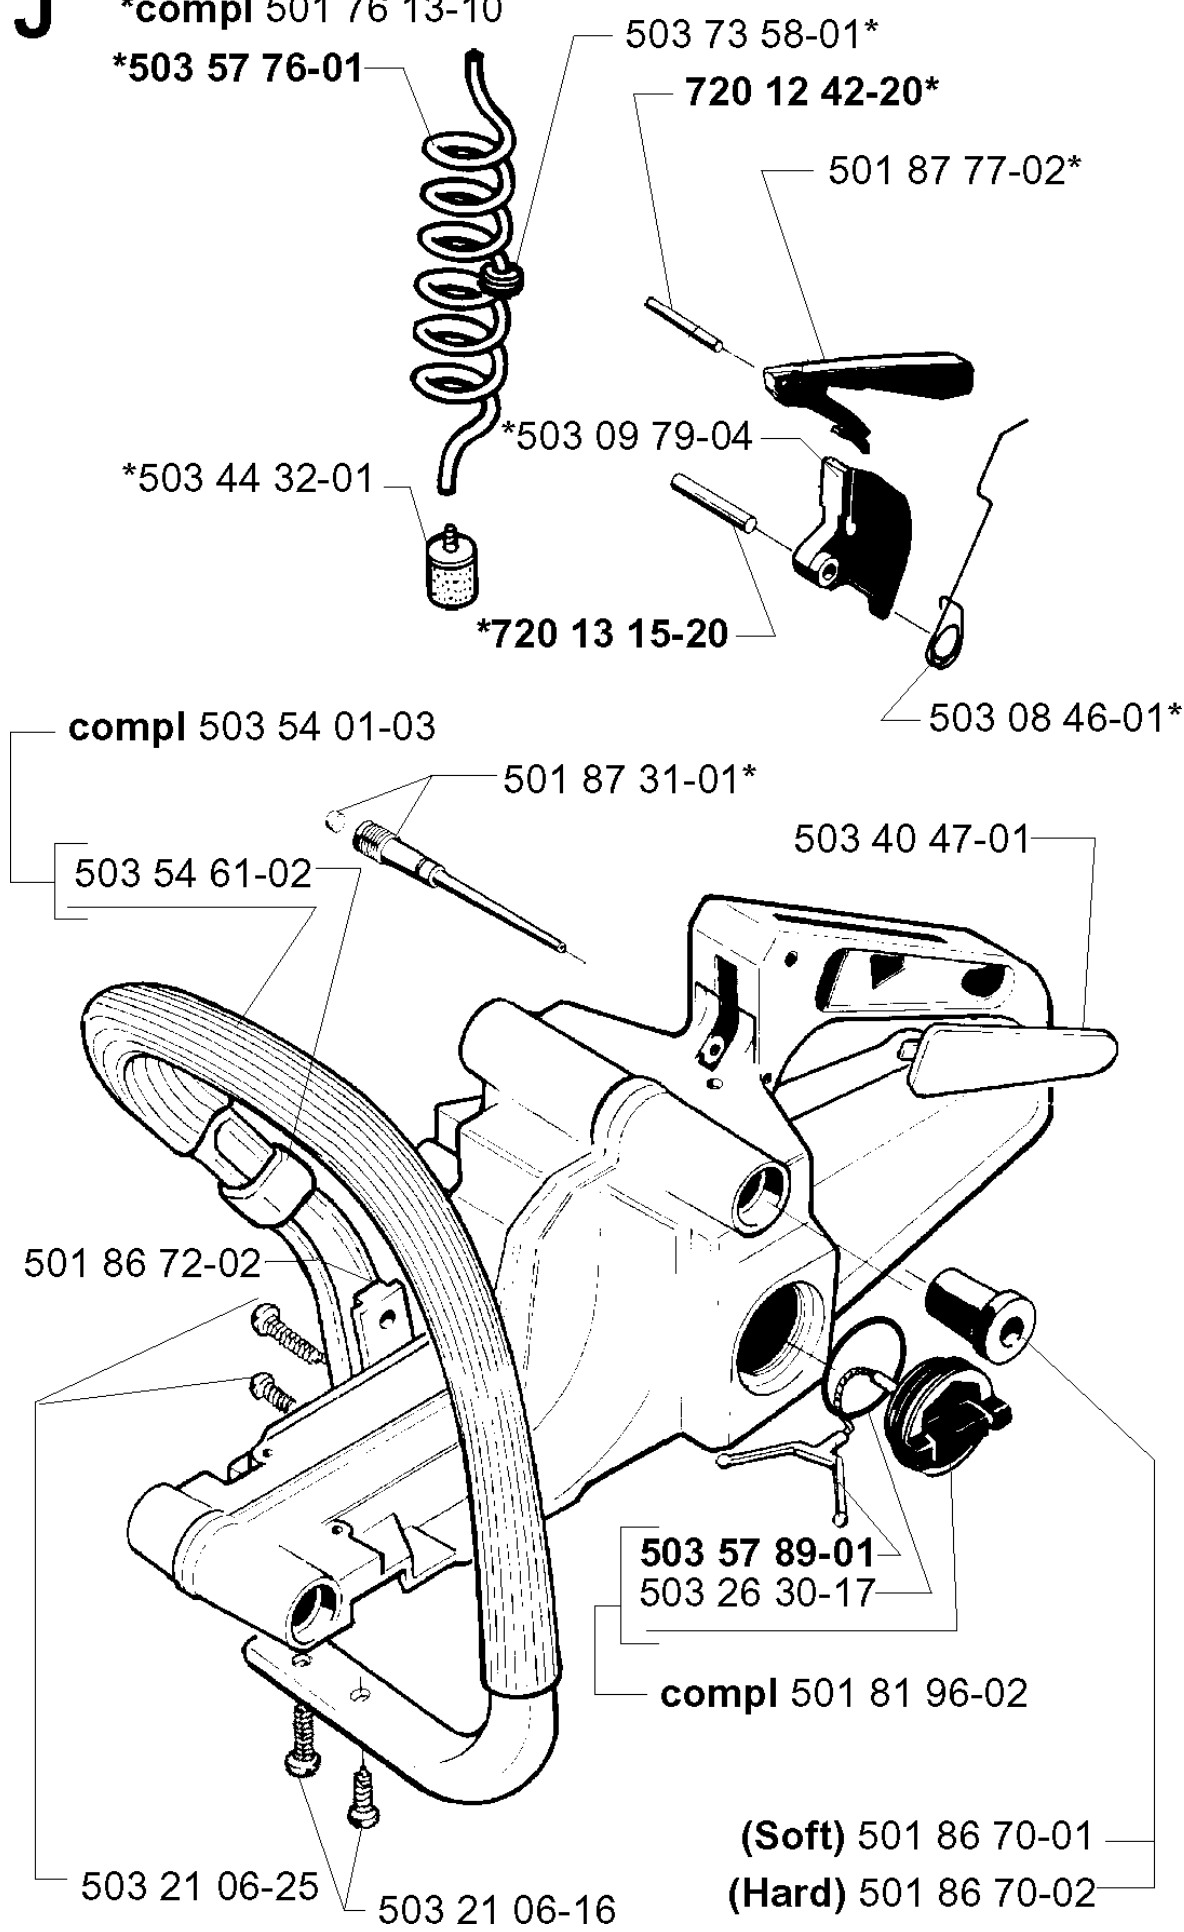

J

*compl 501 76 13-10

*503 57 76-01

503 73 58-01*

720 12 42-20*

501 87 77-02*

*503 44 32-01

*503 09 79-04

*720 13 15-20

503 08 46-01*

compl 503 54 01-03

501 87 31-01*

503 54 61-02

503 40 47-01

501 86 72-02

503 57 89-01

503 26 30-17

compl 501 81 96-02

(Soft) 501 86 70-01

(Hard) 501 86 70-02

503 21 06-25

503 21 06-16