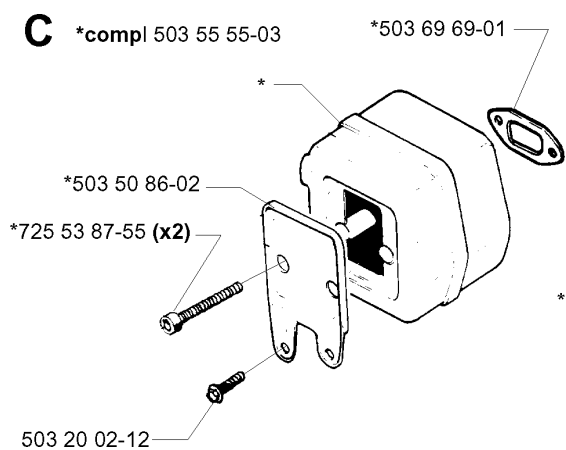

SPARE PARTS LIST

CHAIN SAWS

257, 19992300001-20013500000

A *compl 503 74 70-72

Codice ricambio	Descrizione	Osservazione	QTÀ KIT
501 51 72-01	GUIDA DELLA CATENA		1
501 76 80-01	ALBERO		1
501 87 47-01	MOLLA		1
501 87 49-01	PERNO SNODATO		1
501 87 53-03	GIUNTO A GINOCCHIERA		1
503 20 26-16	VITE IHSCM		1
503 21 28-10	VITE CCRPANT		1
503 21 28-10	VITE CCRPANT		1
503 21 28-10	VITE CCRPANT		1
503 22 00-01	DADO ESAGONALE		1
503 52 08-01	ALBERO		1
503 63 10-02	LAMIERA GUIDACATENA		1
503 70 43-01	COPRIMOZZO		1
503 70 44-01	NASTRO DEL FRENO COMPL.		1
503 70 45-01	PARATRUCIOLI		1
503 70 49-01	MOLLA DEL FRENO		1
503 72 31-01	BUSHING		1
503 72 74-01	PARAMANO COMPL.		1
503 74 70-72	COPERCHIO DELLA FRIZIONE		1
506 16 48-01	MOLLA DI POSIZIONE		1
720 12 33-51	PERNO CILINDRICO		1
735 31 08-20	E-CLIP		1

B

*compl 503 65 49-01

*compl 503 65 49-02 (USA)

*503 66 28-16

COPERCHIO

257, 19992300001-20013500000

Codice ricambio	Descrizione	Osservazione	QTÀ KIT
501 51 54-01	SUPPORTO		1
503 20 32-28	VITE		1
503 52 61-01	TAPPO INVERNALE		1
503 65 49-01	COPERCHIO DEL CILINDRO COMPL.		1
503 65 49-02	COPERCHIO DEL CILINDRO COMPL.	USA	1
503 66 28-16	DECALCOMANIA		1
503 98 74-01	DECALCOMANIA		1

D

Codice ricambio	Descrizione	Osservazione	QTÀ KIT
501 45 54-03	FRIZIONE COMPL.		1
501 45 61-01	MOLLA DELLA FRIZIONE		1
501 45 74-02	RIM	.325X7	1
501 54 41-02	FILTRO DELL'OLIO		1
501 59 80-02	RIM	3/8X7	1
501 61 58-01	MOLLA		1
501 62 43-01	ANELLO DI TENUTA		1
501 66 49-01	TÄTNINGSPROPP		1
501 87 21-01	PISTONE DELLA POMPA		1
501 87 23-01	MOLLA DI BLOCCAGGIO		1
501 87 65-01	FLESSIBILE DELL'OLIO		1
503 16 66-01	PIN SCREW		1
503 16 73-01	POMPA DELL'OLIO COMPL.		1
503 21 29-06	VITE CCRPANT		1
503 23 00-04	ROSETTA		1
503 25 34-01	CUSCINETTO A RULLINI		1
503 55 78-01	PUMP DRIVE WHEEL		1
503 64 66-03	TAMBURO DELLA FRIZIONE	3/8X7	1
503 64 66-04	TAMBURO DELLA FRIZIONE COMPL.	.325X7	1
725 52 91-56	VITE IHSCM		1