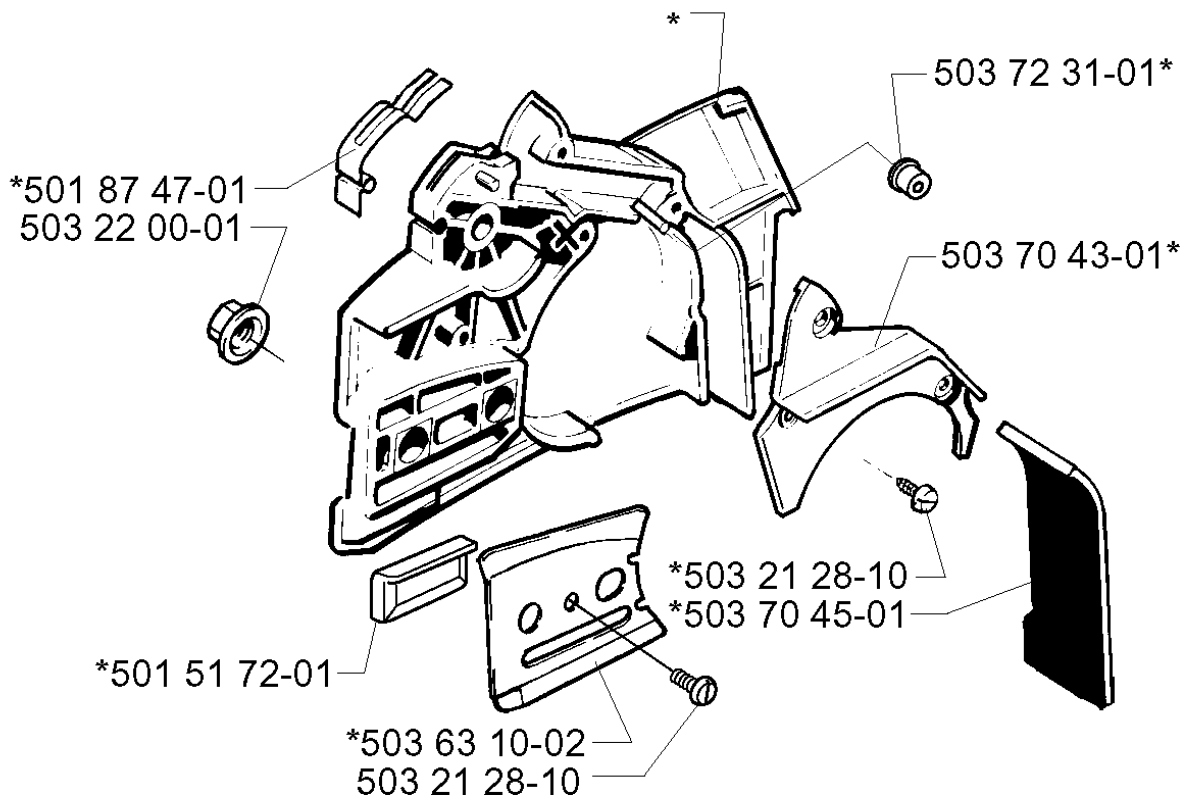

SPARE PARTS LIST

CHAIN SAWS

257, 19992300001-20013500000

A *compl 503 74 70-72

Codice ricambio	Descrizione	Osservazione	QTÀ KIT
501 51 72-01	GUIDA DELLA CATENA		1
501 76 80-01	ALBERO		1
501 87 47-01	MOLLA		1
501 87 49-01	PERNO SNODATO		1
501 87 53-03	GIUNTO A GINOCCHIERA		1
503 20 26-16	VITE IHSCM		1
503 21 28-10	VITE CCRPANT		1
503 21 28-10	VITE CCRPANT		1
503 21 28-10	VITE CCRPANT		1
503 22 00-01	DADO ESAGONALE		1
503 52 08-01	ALBERO		1
503 63 10-02	LAMIERA GUIDACATENA		1
503 70 43-01	COPRIMOZZO		1
503 70 44-01	NASTRO DEL FRENO COMPL.		1
503 70 45-01	PARATRUCIOLI		1
503 70 49-01	MOLLA DEL FRENO		1
503 72 31-01	BUSHING		1
503 72 74-01	PARAMANO COMPL.		1
503 74 70-72	COPERCHIO DELLA FRIZIONE		1
506 16 48-01	MOLLA DI POSIZIONE		1
720 12 33-51	PERNO CILINDRICO		1
735 31 08-20	E-CLIP		1

B

*compl 503 65 49-01

*compl 503 65 49-02 (USA)

*503 66 28-16

COPERCHIO

257, 19992300001-20013500000

Codice ricambio	Descrizione	Osservazione	QTÀ KIT
501 51 54-01	SUPPORTO		1
503 20 32-28	VITE		1
503 52 61-01	TAPPO INVERNALE		1
503 65 49-01	COPERCHIO DEL CILINDRO COMPL.		1
503 65 49-02	COPERCHIO DEL CILINDRO COMPL.	USA	1
503 66 28-16	DECALCOMANIA		1
503 98 74-01	DECALCOMANIA		1

D

Codice ricambio	Descrizione	Osservazione	QTÀ KIT
501 45 54-03	FRIZIONE COMPL.		1
501 45 61-01	MOLLA DELLA FRIZIONE		1
501 45 74-02	RIM	.325X7	1
501 54 41-02	FILTRO DELL'OLIO		1
501 59 80-02	RIM	3/8X7	1
501 61 58-01	MOLLA		1
501 62 43-01	ANELLO DI TENUTA		1
501 66 49-01	TÄTNINGSPROPP		1
501 87 21-01	PISTONE DELLA POMPA		1
501 87 23-01	MOLLA DI BLOCCAGGIO		1
501 87 65-01	FLESSIBILE DELL'OLIO		1
503 16 66-01	PIN SCREW		1
503 16 73-01	POMPA DELL'OLIO COMPL.		1
503 21 29-06	VITE CCRPANT		1
503 23 00-04	ROSETTA		1
503 25 34-01	CUSCINETTO A RULLINI		1
503 55 78-01	PUMP DRIVE WHEEL		1
503 64 66-03	TAMBURO DELLA FRIZIONE	3/8X7	1
503 64 66-04	TAMBURO DELLA FRIZIONE COMPL.	.325X7	1
725 52 91-56	VITE IHSCM		1