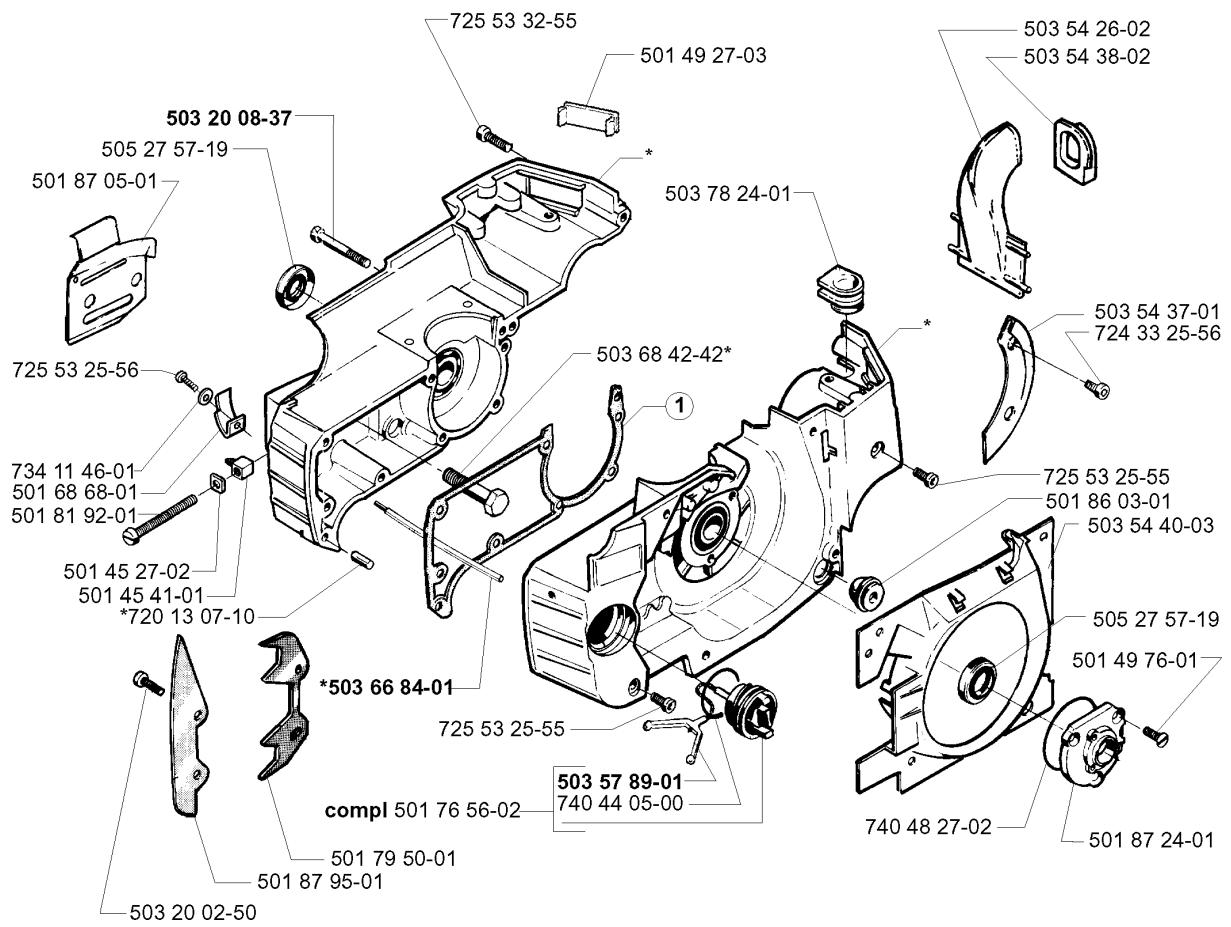

G *compl 501 86 00-04