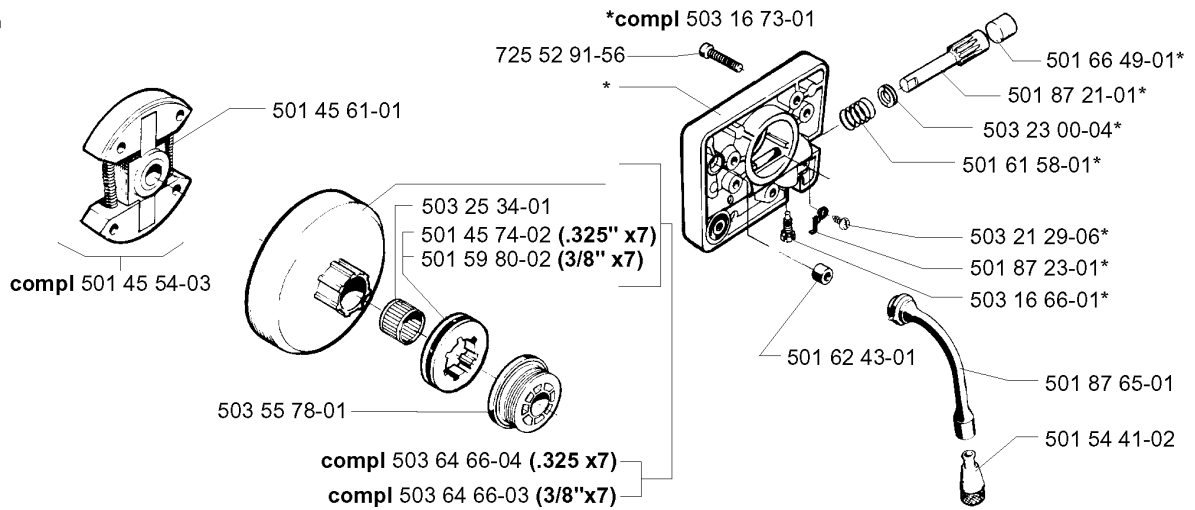

SPARE PARTS LIST

CHAIN SAWS

257, 19992300001-20013500000

A *compl 503 74 70-72

Codice ricambio	Descrizione	Osservazione	QTÀ KIT
501 51 72-01	GUIDA DELLA CATENA		1
501 76 80-01	ALBERO		1
501 87 47-01	MOLLA		1
501 87 49-01	PERNO SNODATO		1
501 87 53-03	GIUNTO A GINOCCHIERA		1
503 20 26-16	VITE IHSCM		1
503 21 28-10	VITE CCRPANT		1
503 21 28-10	VITE CCRPANT		1
503 21 28-10	VITE CCRPANT		1
503 22 00-01	DADO ESAGONALE		1
503 52 08-01	ALBERO		1
503 63 10-02	LAMIERA GUIDACATENA		1
503 70 43-01	COPRIMOZZO		1
503 70 44-01	NASTRO DEL FRENO COMPL.		1
503 70 45-01	PARATRUCIOLI		1
503 70 49-01	MOLLA DEL FRENO		1
503 72 31-01	BUSHING		1
503 72 74-01	PARAMANO COMPL.		1
503 74 70-72	COPERCHIO DELLA FRIZIONE		1
506 16 48-01	MOLLA DI POSIZIONE		1
720 12 33-51	PERNO CILINDRICO		1
735 31 08-20	E-CLIP		1

B

*compl 503 65 49-01

*compl 503 65 49-02 (USA)

*503 66 28-16

COPERCHIO

257, 19992300001-20013500000

Codice ricambio	Descrizione	Osservazione	QTÀ KIT
501 51 54-01	SUPPORTO		1
503 20 32-28	VITE		1
503 52 61-01	TAPPO INVERNALE		1
503 65 49-01	COPERCHIO DEL CILINDRO COMPL.		1
503 65 49-02	COPERCHIO DEL CILINDRO COMPL.	USA	1
503 66 28-16	DECALCOMANIA		1
503 98 74-01	DECALCOMANIA		1

D

Codice ricambio	Descrizione	Osservazione	QTÀ KIT
501 45 54-03	FRIZIONE COMPL.		1
501 45 61-01	MOLLA DELLA FRIZIONE		1
501 45 74-02	RIM	.325X7	1
501 54 41-02	FILTRO DELL'OLIO		1
501 59 80-02	RIM	3/8X7	1
501 61 58-01	MOLLA		1
501 62 43-01	ANELLO DI TENUTA		1
501 66 49-01	TÄTNINGSPROPP		1
501 87 21-01	PISTONE DELLA POMPA		1
501 87 23-01	MOLLA DI BLOCCAGGIO		1
501 87 65-01	FLESSIBILE DELL'OLIO		1
503 16 66-01	PIN SCREW		1
503 16 73-01	POMPA DELL'OLIO COMPL.		1
503 21 29-06	VITE CCRPANT		1
503 23 00-04	ROSETTA		1
503 25 34-01	CUSCINETTO A RULLINI		1
503 55 78-01	PUMP DRIVE WHEEL		1
503 64 66-03	TAMBURO DELLA FRIZIONE	3/8X7	1
503 64 66-04	TAMBURO DELLA FRIZIONE COMPL.	.325X7	1
725 52 91-56	VITE IHSCM		1