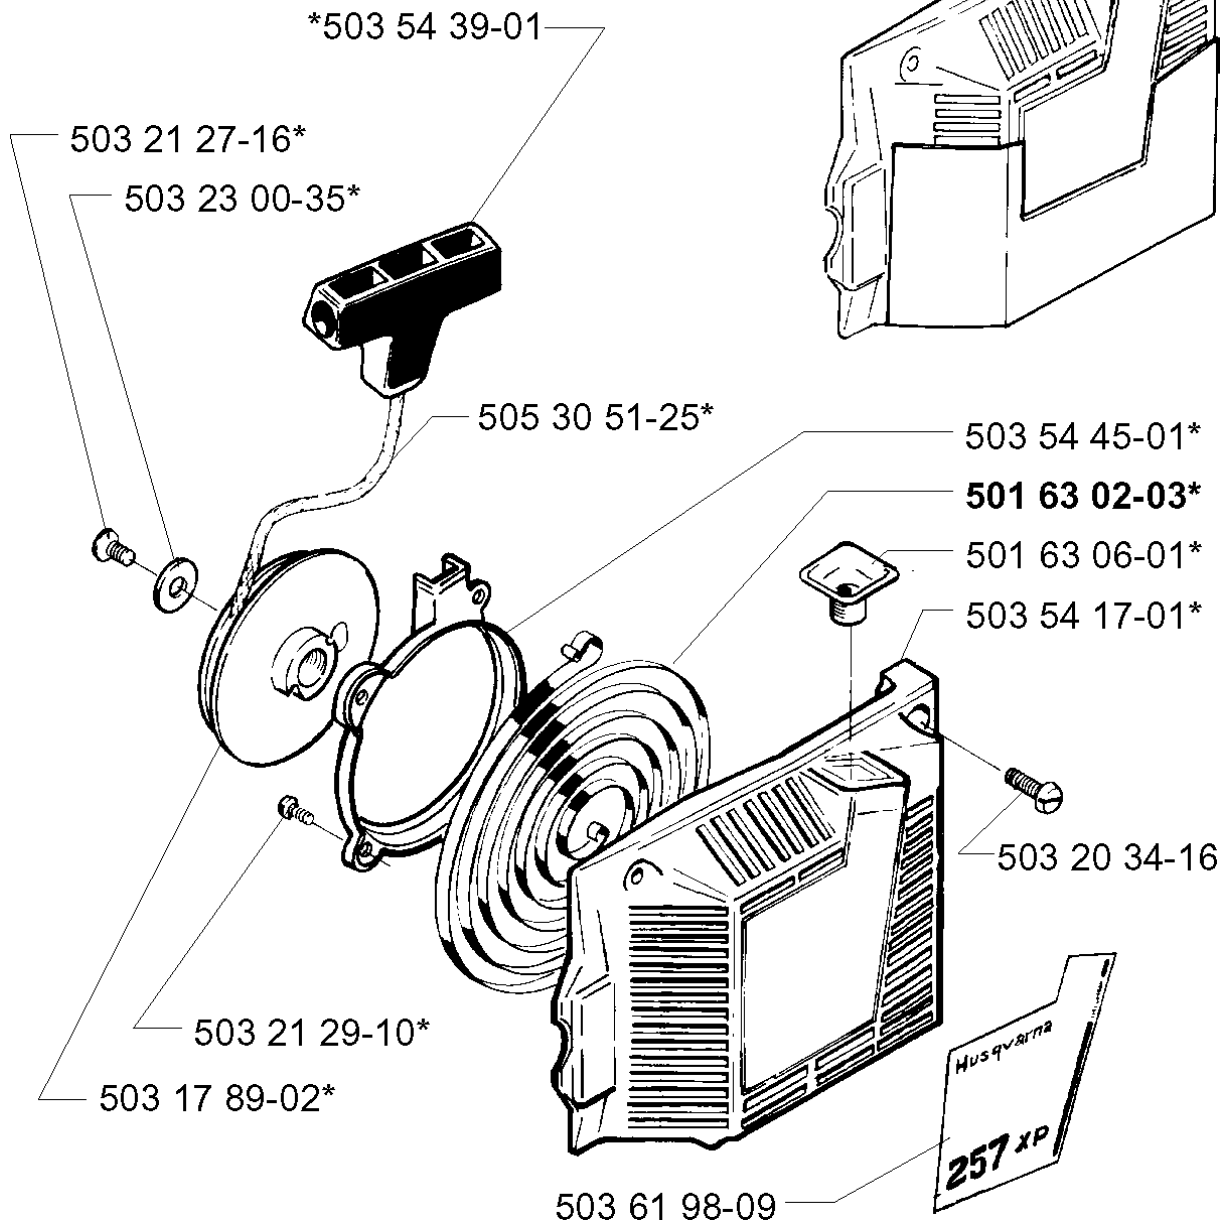

L *compl 503 54 16-01

Winter
503 52 77-01