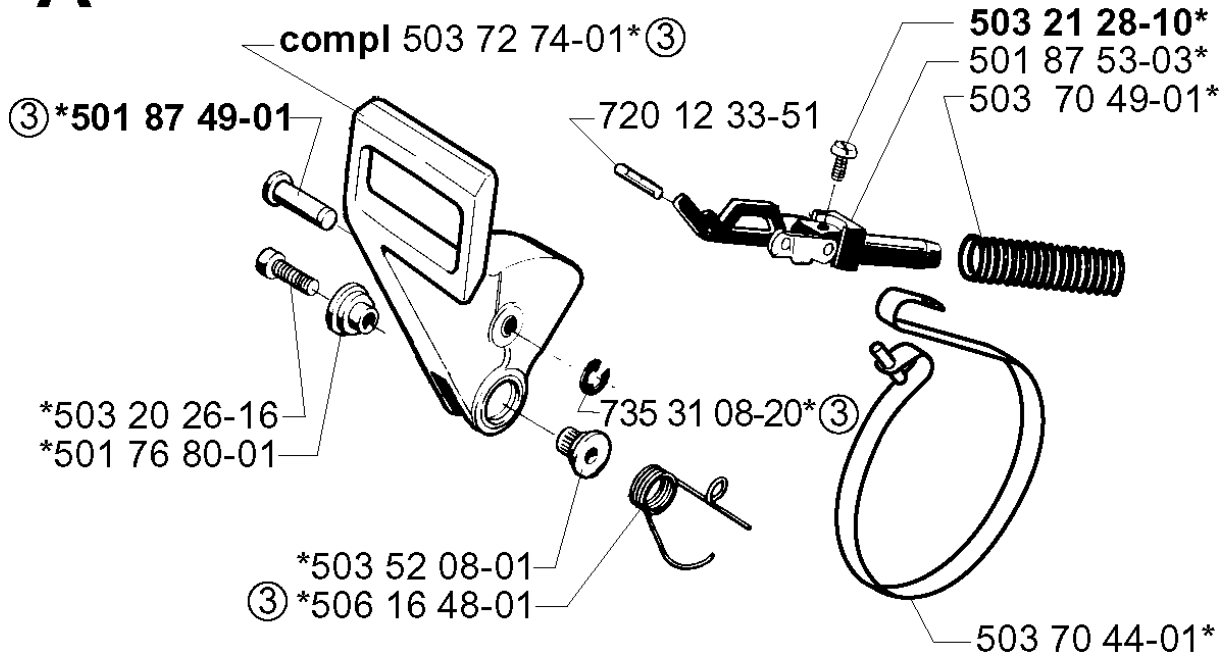

SPARE PARTS LIST

CHAIN SAWS

257, 19992300001-20013500000

A *compl 503 74 70-72

Codice ricambio	Descrizione	Osservazione	QTÀ KIT
501 51 72-01	GUIDA DELLA CATENA		1
501 76 80-01	ALBERO		1
501 87 47-01	MOLLA		1
501 87 49-01	PERNO SNODATO		1
501 87 53-03	GIUNTO A GINOCCHIERA		1
503 20 26-16	VITE IHSCM		1
503 21 28-10	VITE CCRPANT		1
503 21 28-10	VITE CCRPANT		1
503 21 28-10	VITE CCRPANT		1
503 22 00-01	DADO ESAGONALE		1
503 52 08-01	ALBERO		1
503 63 10-02	LAMIERA GUIDACATENA		1
503 70 43-01	COPRIMOZZO		1
503 70 44-01	NASTRO DEL FRENO COMPL.		1
503 70 45-01	PARATRUCIOLI		1
503 70 49-01	MOLLA DEL FRENO		1
503 72 31-01	BUSHING		1
503 72 74-01	PARAMANO COMPL.		1
503 74 70-72	COPERCHIO DELLA FRIZIONE		1
506 16 48-01	MOLLA DI POSIZIONE		1
720 12 33-51	PERNO CILINDRICO		1
735 31 08-20	E-CLIP		1

B

*compl 503 65 49-01

*compl 503 65 49-02 (USA)

*503 66 28-16

COPERCHIO

257, 19992300001-20013500000

Codice ricambio	Descrizione	Osservazione	QTÀ KIT
501 51 54-01	SUPPORTO		1
503 20 32-28	VITE		1
503 52 61-01	TAPPO INVERNALE		1
503 65 49-01	COPERCHIO DEL CILINDRO COMPL.		1
503 65 49-02	COPERCHIO DEL CILINDRO COMPL.	USA	1
503 66 28-16	DECALCOMANIA		1
503 98 74-01	DECALCOMANIA		1

D

Codice ricambio	Descrizione	Osservazione	QTÀ KIT
501 45 54-03	FRIZIONE COMPL.		1
501 45 61-01	MOLLA DELLA FRIZIONE		1
501 45 74-02	RIM	.325X7	1
501 54 41-02	FILTRO DELL'OLIO		1
501 59 80-02	RIM	3/8X7	1
501 61 58-01	MOLLA		1
501 62 43-01	ANELLO DI TENUTA		1
501 66 49-01	TÄTNINGSPROPP		1
501 87 21-01	PISTONE DELLA POMPA		1
501 87 23-01	MOLLA DI BLOCCAGGIO		1
501 87 65-01	FLESSIBILE DELL'OLIO		1
503 16 66-01	PIN SCREW		1
503 16 73-01	POMPA DELL'OLIO COMPL.		1
503 21 29-06	VITE CCRPANT		1
503 23 00-04	ROSETTA		1
503 25 34-01	CUSCINETTO A RULLINI		1
503 55 78-01	PUMP DRIVE WHEEL		1
503 64 66-03	TAMBURO DELLA FRIZIONE	3/8X7	1
503 64 66-04	TAMBURO DELLA FRIZIONE COMPL.	.325X7	1
725 52 91-56	VITE IHSCM		1