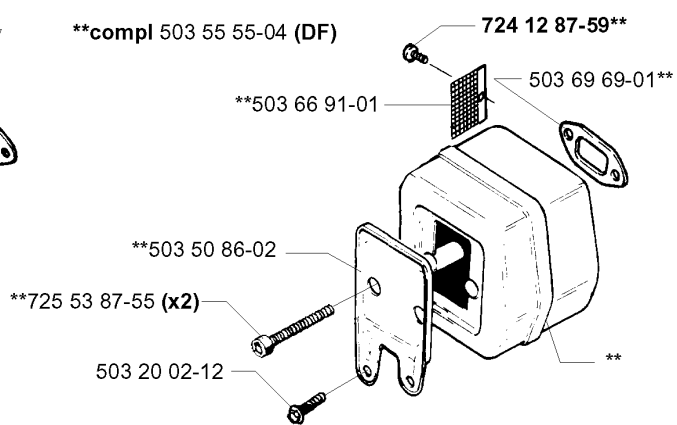

SPARE PARTS LIST

CHAIN SAWS

257, 19992300001-20013500000

A *compl 503 74 70-72

Codice ricambio	Descrizione	Osservazione	QTÀ KIT
501 51 72-01	GUIDA DELLA CATENA		1
501 76 80-01	ALBERO		1
501 87 47-01	MOLLA		1
501 87 49-01	PERNO SNODATO		1
501 87 53-03	GIUNTO A GINOCCHIERA		1
503 20 26-16	VITE IHSCM		1
503 21 28-10	VITE CCRPANT		1
503 21 28-10	VITE CCRPANT		1
503 21 28-10	VITE CCRPANT		1
503 22 00-01	DADO ESAGONALE		1
503 52 08-01	ALBERO		1
503 63 10-02	LAMIERA GUIDACATENA		1
503 70 43-01	COPRIMOZZO		1
503 70 44-01	NASTRO DEL FRENO COMPL.		1
503 70 45-01	PARATRUCIOLI		1
503 70 49-01	MOLLA DEL FRENO		1
503 72 31-01	BUSHING		1
503 72 74-01	PARAMANO COMPL.		1
503 74 70-72	COPERCHIO DELLA FRIZIONE		1
506 16 48-01	MOLLA DI POSIZIONE		1
720 12 33-51	PERNO CILINDRICO		1
735 31 08-20	E-CLIP		1

B

*compl 503 65 49-01

*compl 503 65 49-02 (USA)

*503 66 28-16

COPERCHIO

257, 19992300001-20013500000

Codice ricambio	Descrizione	Osservazione	QTÀ KIT
501 51 54-01	SUPPORTO		1
503 20 32-28	VITE		1
503 52 61-01	TAPPO INVERNALE		1
503 65 49-01	COPERCHIO DEL CILINDRO COMPL.		1
503 65 49-02	COPERCHIO DEL CILINDRO COMPL.	USA	1
503 66 28-16	DECALCOMANIA		1
503 98 74-01	DECALCOMANIA		1

D

Codice ricambio	Descrizione	Osservazione	QTÀ KIT
501 45 54-03	FRIZIONE COMPL.		1
501 45 61-01	MOLLA DELLA FRIZIONE		1
501 45 74-02	RIM	.325X7	1
501 54 41-02	FILTRO DELL'OLIO		1
501 59 80-02	RIM	3/8X7	1
501 61 58-01	MOLLA		1
501 62 43-01	ANELLO DI TENUTA		1
501 66 49-01	TÄTNINGSPROPP		1
501 87 21-01	PISTONE DELLA POMPA		1
501 87 23-01	MOLLA DI BLOCCAGGIO		1
501 87 65-01	FLESSIBILE DELL'OLIO		1
503 16 66-01	PIN SCREW		1
503 16 73-01	POMPA DELL'OLIO COMPL.		1
503 21 29-06	VITE CCRPANT		1
503 23 00-04	ROSETTA		1
503 25 34-01	CUSCINETTO A RULLINI		1
503 55 78-01	PUMP DRIVE WHEEL		1
503 64 66-03	TAMBURO DELLA FRIZIONE	3/8X7	1
503 64 66-04	TAMBURO DELLA FRIZIONE COMPL.	.325X7	1
725 52 91-56	VITE IHSCM		1