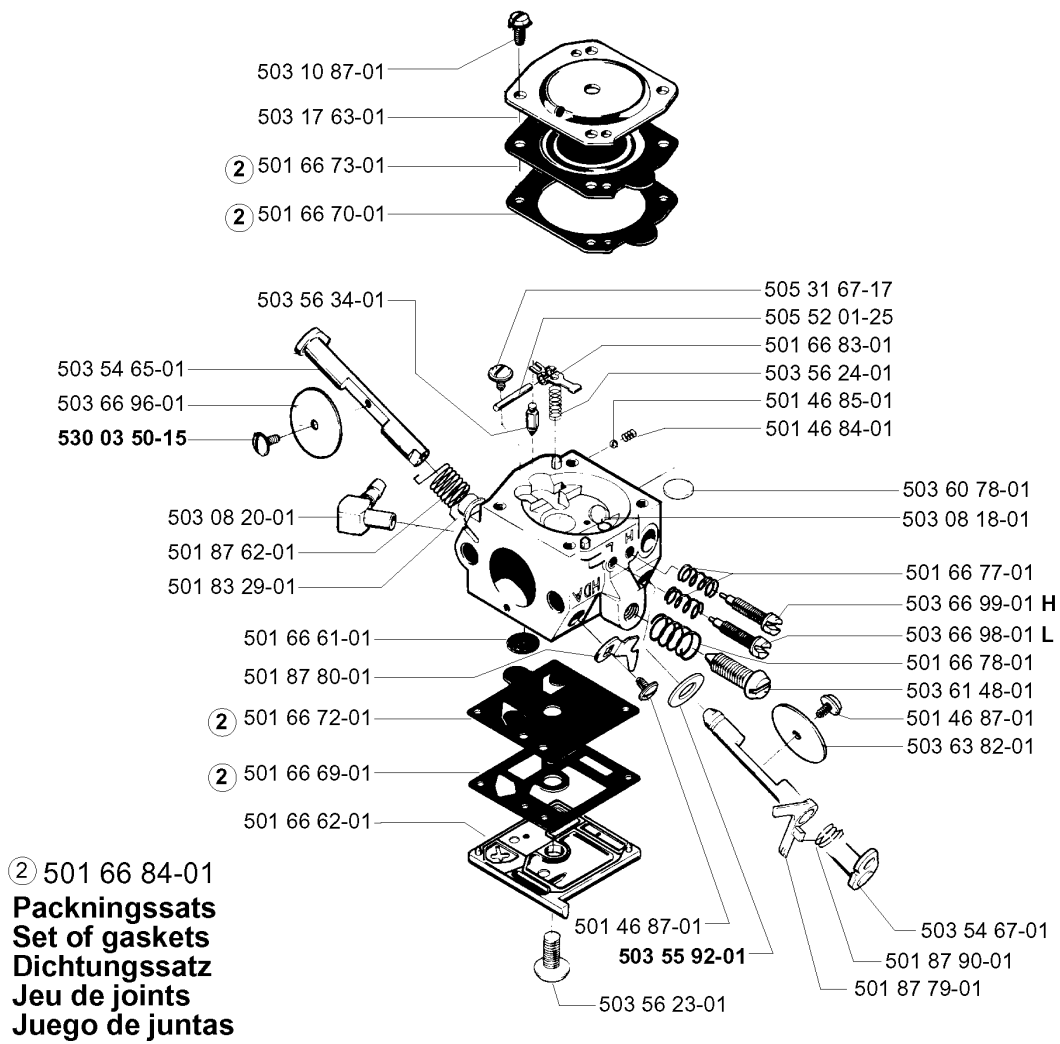

M compl 503 28 16-05

Walbro HDA-120