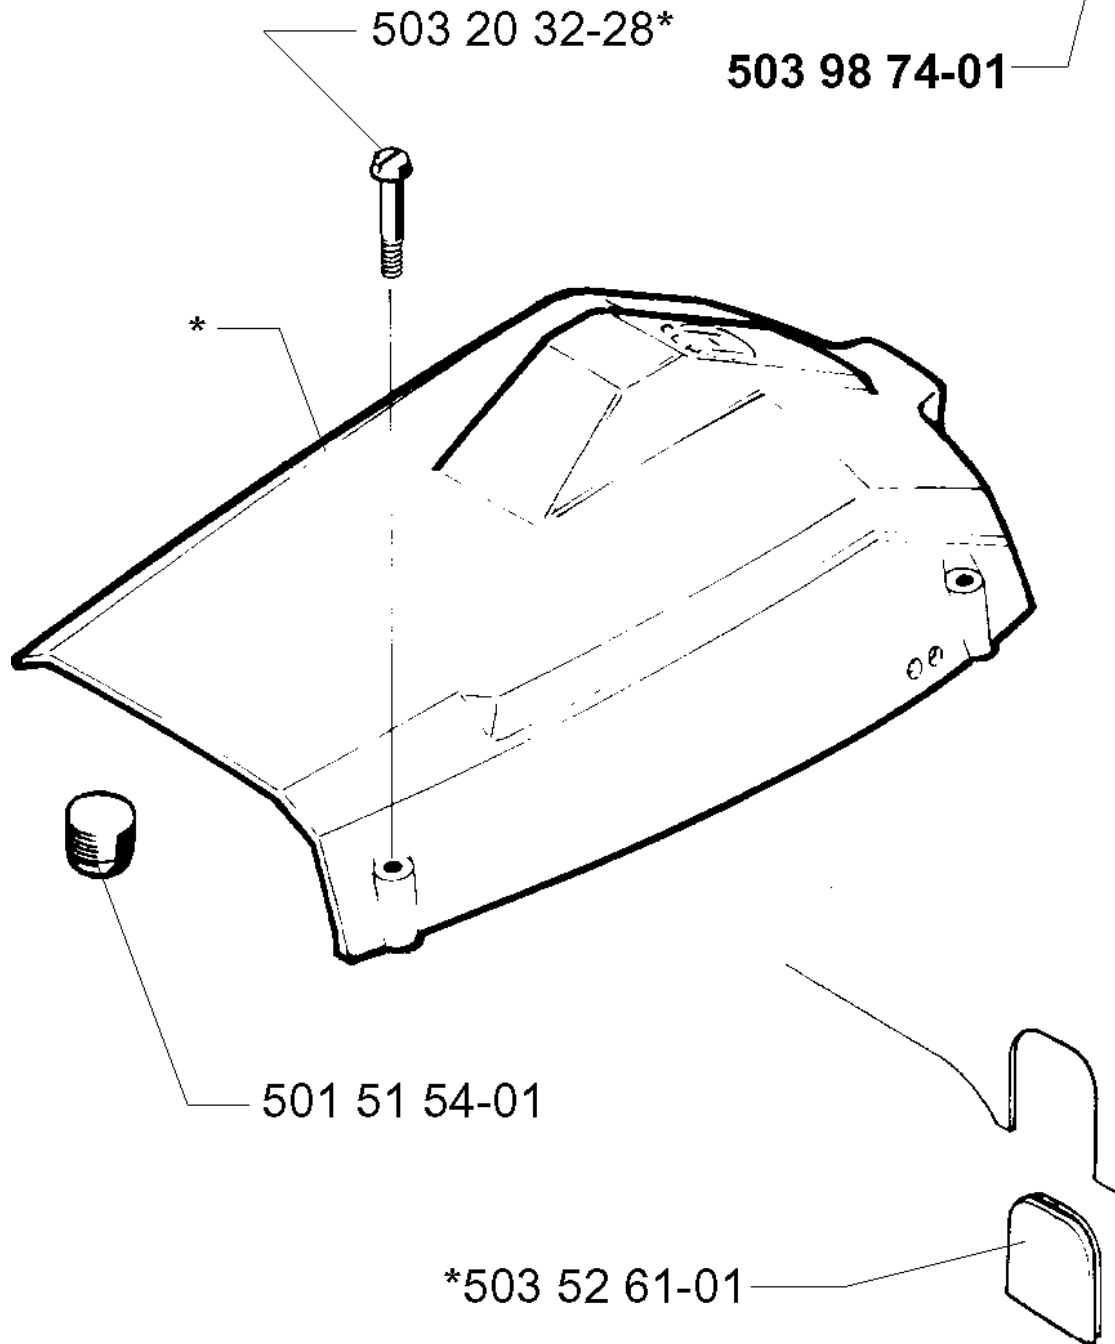

SPARE PARTS LIST

CHAIN SAWS

257, 19992300001-20013500000

A *compl 503 74 70-72

Codice ricambio	Descrizione	Osservazione	QTÀ KIT
501 51 72-01	GUIDA DELLA CATENA		1
501 76 80-01	ALBERO		1
501 87 47-01	MOLLA		1
501 87 49-01	PERNO SNODATO		1
501 87 53-03	GIUNTO A GINOCCHIERA		1
503 20 26-16	VITE IHSCM		1
503 21 28-10	VITE CCRPANT		1
503 21 28-10	VITE CCRPANT		1
503 21 28-10	VITE CCRPANT		1
503 22 00-01	DADO ESAGONALE		1
503 52 08-01	ALBERO		1
503 63 10-02	LAMIERA GUIDACATENA		1
503 70 43-01	COPRIMOZZO		1
503 70 44-01	NASTRO DEL FRENO COMPL.		1
503 70 45-01	PARATRUCIOLI		1
503 70 49-01	MOLLA DEL FRENO		1
503 72 31-01	BUSHING		1
503 72 74-01	PARAMANO COMPL.		1
503 74 70-72	COPERCHIO DELLA FRIZIONE		1
506 16 48-01	MOLLA DI POSIZIONE		1
720 12 33-51	PERNO CILINDRICO		1
735 31 08-20	E-CLIP		1

B

*compl 503 65 49-01

*compl 503 65 49-02 (USA)

*503 66 28-16

COPERCHIO

257, 19992300001-20013500000

Codice ricambio	Descrizione	Osservazione	QTÀ KIT
501 51 54-01	SUPPORTO		1
503 20 32-28	VITE		1
503 52 61-01	TAPPO INVERNALE		1
503 65 49-01	COPERCHIO DEL CILINDRO COMPL.		1
503 65 49-02	COPERCHIO DEL CILINDRO COMPL.	USA	1
503 66 28-16	DECALCOMANIA		1
503 98 74-01	DECALCOMANIA		1

D

Codice ricambio	Descrizione	Osservazione	QTÀ KIT
501 45 54-03	FRIZIONE COMPL.		1
501 45 61-01	MOLLA DELLA FRIZIONE		1
501 45 74-02	RIM	.325X7	1
501 54 41-02	FILTRO DELL'OLIO		1
501 59 80-02	RIM	3/8X7	1
501 61 58-01	MOLLA		1
501 62 43-01	ANELLO DI TENUTA		1
501 66 49-01	TÄTNINGSPROPP		1
501 87 21-01	PISTONE DELLA POMPA		1
501 87 23-01	MOLLA DI BLOCCAGGIO		1
501 87 65-01	FLESSIBILE DELL'OLIO		1
503 16 66-01	PIN SCREW		1
503 16 73-01	POMPA DELL'OLIO COMPL.		1
503 21 29-06	VITE CCRPANT		1
503 23 00-04	ROSETTA		1
503 25 34-01	CUSCINETTO A RULLINI		1
503 55 78-01	PUMP DRIVE WHEEL		1
503 64 66-03	TAMBURO DELLA FRIZIONE	3/8X7	1
503 64 66-04	TAMBURO DELLA FRIZIONE COMPL.	.325X7	1
725 52 91-56	VITE IHSCM		1