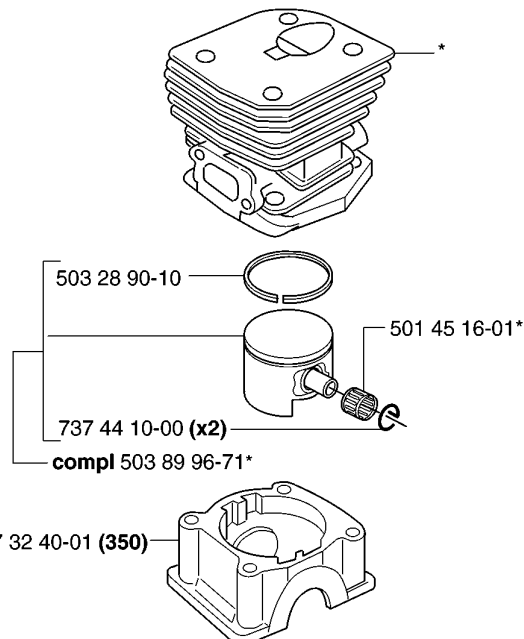

Codice ricambio	Descrizione	Osservazione	QTÀ KIT
503 21 74-12	VITE IHSCT		1
503 23 00-60	ROSETTA		1
503 24 09-05	RULLO DELLO SPILLO		1
503 24 09-05	RULLO DELLO SPILLO		1
503 25 52-01	CUSCINETTO A RULLINI		1
503 25 52-01	CUSCINETTO A RULLINI		1
503 25 52-01	CUSCINETTO A RULLINI		1
503 85 48-01	TENUTA		1
503 85 48-01	TENUTA		1
503 87 30-72	TAMBURO DELLA FRIZIONE COMPL.		1
503 87 30-72	TAMBURO DELLA FRIZIONE COMPL.		1
503 87 30-72	TAMBURO DELLA FRIZIONE COMPL.		1
503 89 15-01	MOLLA		1
503 89 16-01	MOLLA		1
503 89 22-02	PUMP DRIVE WHEEL		1
503 93 18-01	PUMP DRIVE WHEEL		1
503 93 18-01	PUMP DRIVE WHEEL		1
503 93 21-01	PISTONE DELLA POMPA		1
503 93 21-01	PISTONE DELLA POMPA		1
537 02 71-01	VITE DI REGISTRO		1
537 06 91-01	PISTONE DELLA POMPA		1
537 10 55-03	POMPA DELL'OLIO		1
537 11 05-03	FRIZIONE COMPL.		1
537 11 05-03	FRIZIONE COMPL.		1
537 11 05-03	FRIZIONE COMPL.		1
537 15 48-01	CILINDRO DELLA POMPA		1
537 15 48-01	CILINDRO DELLA POMPA		1
537 35 91-01	MOLLA DELLA FRIZIONE		1
537 35 91-01	MOLLA DELLA FRIZIONE		1
537 35 91-01	MOLLA DELLA FRIZIONE		1
537 40 54-01	TENUTA		1
537 41 32-01	FLESSIBILE DI MANDATA DELL'OLIO		1
721 11 64-30	PERNO SCANALATO		1

Up to 010604200 (340)
Up to 010602850 (345)
Up to 010702450 (350)

Up to 052299999 (345)

Up to 000601101 (340, 345)

Up to 030103001
Only EPA (350)

*compl 503 89 99-71 (350)

Codice ricambio	Descrizione	Osservazione	QTÀ KIT
501 45 16-01	CUSCINETTO A RULLINI		1
503 28 90-10	SEGMENTO DEL PISTONE		1
503 85 99-01	MOLLA DI RITORNO		1
503 87 63-01	BOBINA		1
503 89 96-71	PISTONE COMPL.		1
503 89 99-71	CILINDRO COMPL.		1
503 92 60-01	CARTER PROTETTIVO		2
537 32 40-01	CAPPUCCIO DEL CUSCINETTO		1
537 37 05-02	DECALCOMANIA		1
737 44 10-00	ANELLO DI BLOCCAGGIO		2