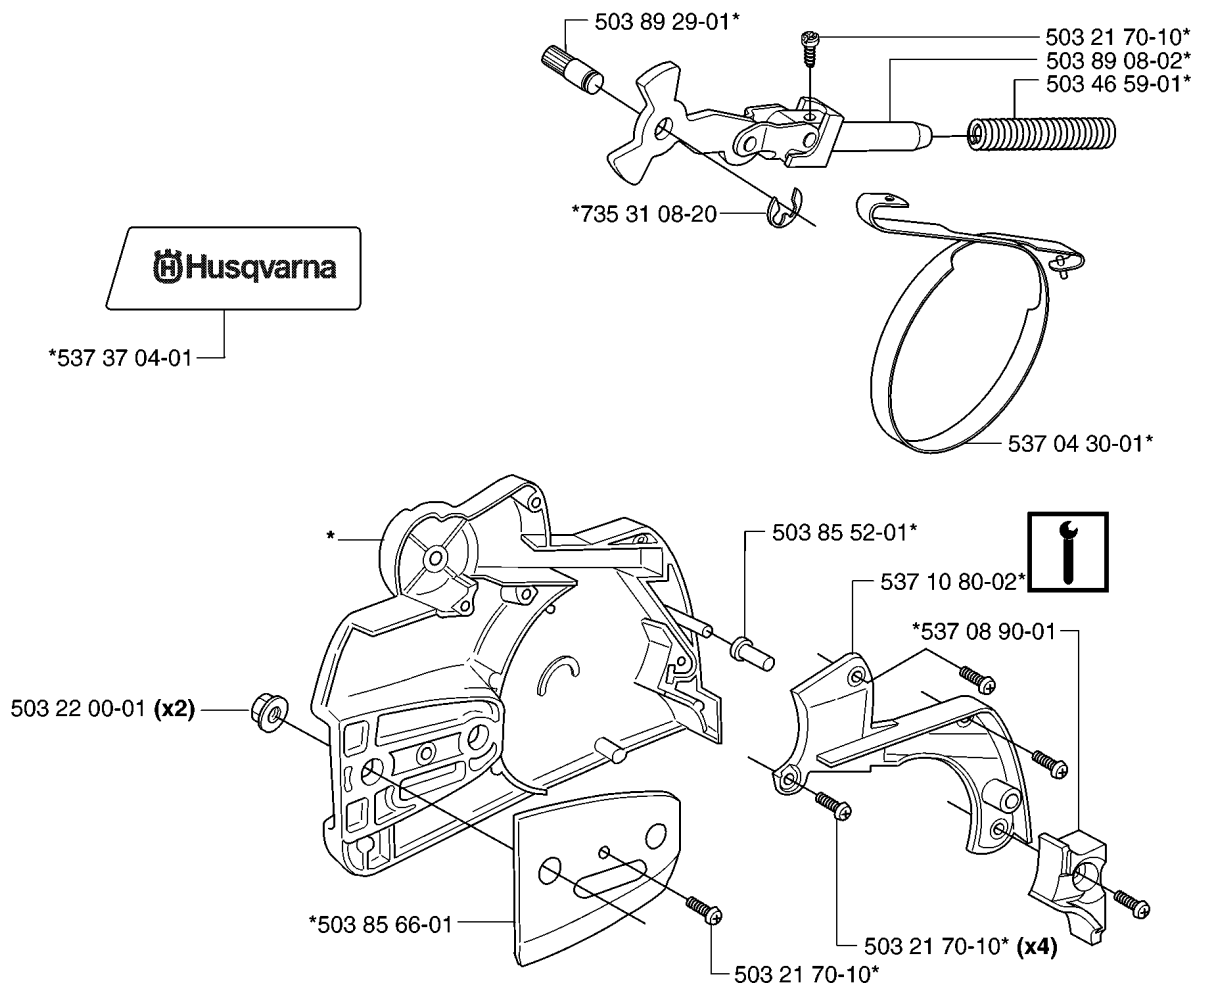

SPARE PARTS LIST

CHAIN SAWS

340, 20062300001-20070100000

A 340, 340e, 345e, 350

Codice ricambio	Descrizione	Osservazione	QTÀ KIT
503 85 09-01	PARAMANO		1
503 89 30-02	VITE		1
503 89 30-02	VITE		1

B *compl 537 10 78-03 340, 340e, 350

Codice ricambio	Descrizione	Osservazione	QTÀ KIT
503 21 70-10	VITE CCRPANT		1
503 21 70-10	VITE CCRPANT		4
503 21 70-10	VITE CCRPANT		1
503 22 00-01	DADO ESAGONALE		2
503 46 59-01	MOLLA DEL FRENO		1
503 85 52-01	MANICOTTO GUIDA		1
503 85 66-01	CARTER PROTETTIVO		1
503 89 08-02	GIUNTO A GINOCCHIERA COMPL.		1
503 89 29-01	PERNO		1
537 04 30-01	NASTRO DEL FRENO COMPL.		1
537 08 90-01	PROTEZIONE ANTIUSURA		1
537 10 78-03	FRENO DI CATENA		1
537 10 80-02	COPRIMOZZO		1
537 37 04-01	DECALCOMANIA		1
735 31 08-20	E-CLIP		1

Codice ricambio	Descrizione	Osservazione	QTÀ KIT
503 21 74-12	VITE IHSCT		1
503 23 00-60	ROSETTA		1
503 24 09-05	RULLO DELLO SPILLO		1
503 24 09-05	RULLO DELLO SPILLO		1
503 25 52-01	CUSCINETTO A RULLINI		1
503 25 52-01	CUSCINETTO A RULLINI		1
503 25 52-01	CUSCINETTO A RULLINI		1
503 85 48-01	TENUTA		1
503 85 48-01	TENUTA		1
503 87 30-72	TAMBURO DELLA FRIZIONE COMPL.		1
503 87 30-72	TAMBURO DELLA FRIZIONE COMPL.		1
503 87 30-72	TAMBURO DELLA FRIZIONE COMPL.		1
503 89 15-01	MOLLA		1
503 89 16-01	MOLLA		1
503 89 22-02	PUMP DRIVE WHEEL		1
503 93 18-01	PUMP DRIVE WHEEL		1
503 93 18-01	PUMP DRIVE WHEEL		1
503 93 21-01	PISTONE DELLA POMPA		1
503 93 21-01	PISTONE DELLA POMPA		1
537 02 71-01	VITE DI REGISTRO		1
537 06 91-01	PISTONE DELLA POMPA		1
537 10 55-03	POMPA DELL'OLIO		1
537 11 05-03	FRIZIONE COMPL.		1
537 11 05-03	FRIZIONE COMPL.		1
537 11 05-03	FRIZIONE COMPL.		1
537 15 48-01	CILINDRO DELLA POMPA		1
537 15 48-01	CILINDRO DELLA POMPA		1
537 35 91-01	MOLLA DELLA FRIZIONE		1
537 35 91-01	MOLLA DELLA FRIZIONE		1
537 35 91-01	MOLLA DELLA FRIZIONE		1
537 40 54-01	TENUTA		1
537 41 32-01	FLESSIBILE DI MANDATA DELL'OLIO		1
721 11 64-30	PERNO SCANALATO		1