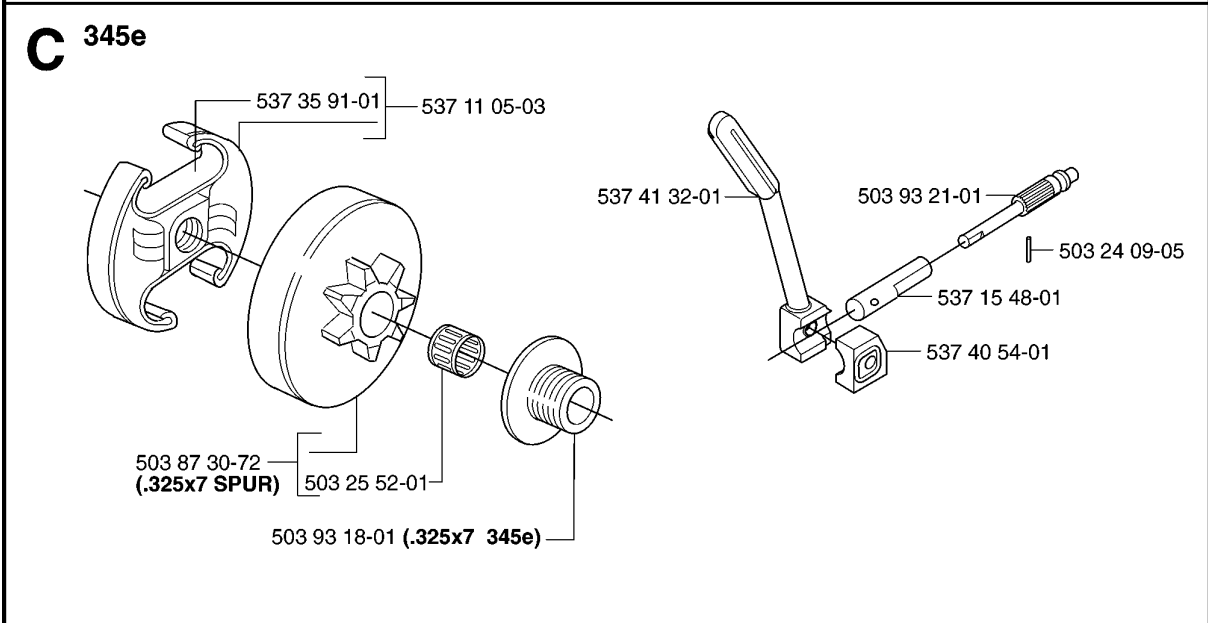

SPARE PARTS LIST

CHAIN SAWS

340, 20062300001-20070100000

A 340, 340e, 345e, 350

Codice ricambio	Descrizione	Osservazione	QTÀ KIT
503 85 09-01	PARAMANO		1
503 89 30-02	VITE		1
503 89 30-02	VITE		1

B *compl 537 10 78-03 340, 340e, 350

Codice ricambio	Descrizione	Osservazione	QTÀ KIT
503 21 70-10	VITE CCRPANT		1
503 21 70-10	VITE CCRPANT		4
503 21 70-10	VITE CCRPANT		1
503 22 00-01	DADO ESAGONALE		2
503 46 59-01	MOLLA DEL FRENO		1
503 85 52-01	MANICOTTO GUIDA		1
503 85 66-01	CARTER PROTETTIVO		1
503 89 08-02	GIUNTO A GINOCCHIERA COMPL.		1
503 89 29-01	PERNO		1
537 04 30-01	NASTRO DEL FRENO COMPL.		1
537 08 90-01	PROTEZIONE ANTIUSURA		1
537 10 78-03	FRENO DI CATENA		1
537 10 80-02	COPRIMOZZO		1
537 37 04-01	DECALCOMANIA		1
735 31 08-20	E-CLIP		1

Codice ricambio	Descrizione	Osservazione	QTÀ KIT
503 21 74-12	VITE IHSCT		1
503 23 00-60	ROSETTA		1
503 24 09-05	RULLO DELLO SPILLO		1
503 24 09-05	RULLO DELLO SPILLO		1
503 25 52-01	CUSCINETTO A RULLINI		1
503 25 52-01	CUSCINETTO A RULLINI		1
503 25 52-01	CUSCINETTO A RULLINI		1
503 85 48-01	TENUTA		1
503 85 48-01	TENUTA		1
503 87 30-72	TAMBURO DELLA FRIZIONE COMPL.		1
503 87 30-72	TAMBURO DELLA FRIZIONE COMPL.		1
503 87 30-72	TAMBURO DELLA FRIZIONE COMPL.		1
503 89 15-01	MOLLA		1
503 89 16-01	MOLLA		1
503 89 22-02	PUMP DRIVE WHEEL		1
503 93 18-01	PUMP DRIVE WHEEL		1
503 93 18-01	PUMP DRIVE WHEEL		1
503 93 21-01	PISTONE DELLA POMPA		1
503 93 21-01	PISTONE DELLA POMPA		1
537 02 71-01	VITE DI REGISTRO		1
537 06 91-01	PISTONE DELLA POMPA		1
537 10 55-03	POMPA DELL'OLIO		1
537 11 05-03	FRIZIONE COMPL.		1
537 11 05-03	FRIZIONE COMPL.		1
537 11 05-03	FRIZIONE COMPL.		1
537 15 48-01	CILINDRO DELLA POMPA		1
537 15 48-01	CILINDRO DELLA POMPA		1
537 35 91-01	MOLLA DELLA FRIZIONE		1
537 35 91-01	MOLLA DELLA FRIZIONE		1
537 35 91-01	MOLLA DELLA FRIZIONE		1
537 40 54-01	TENUTA		1
537 41 32-01	FLESSIBILE DI MANDATA DELL'OLIO		1
721 11 64-30	PERNO SCANALATO		1