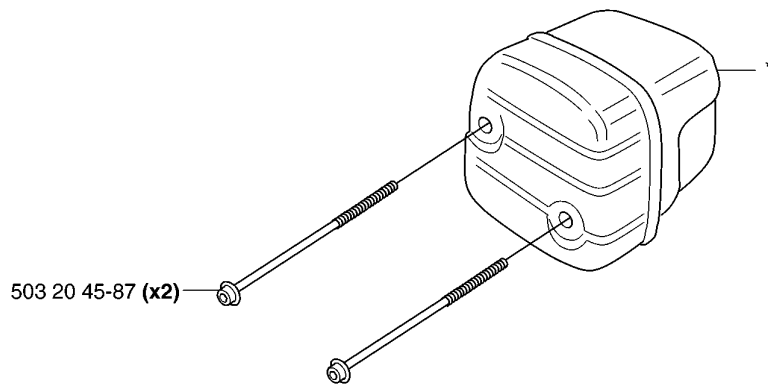

F *compl 503 87 96-02 (FG) 340, 340e, 345