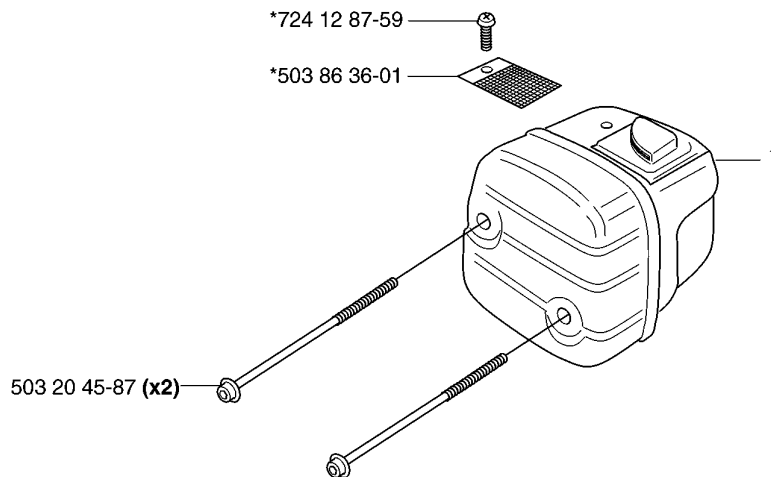

F *compl 503 86 28-03 (DF) 340, 340e, 345, 350