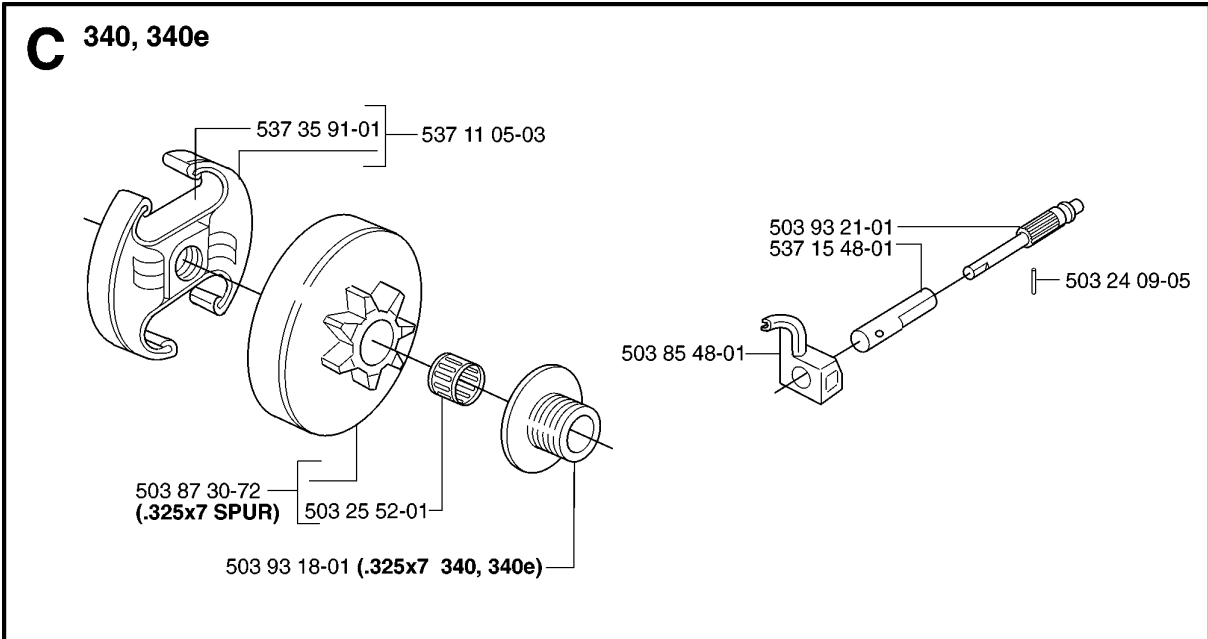

SPARE PARTS LIST

CHAIN SAWS

340, 20062300001-20070100000

A 340, 340e, 345e, 350

Codice ricambio	Descrizione	Osservazione	QTÀ KIT
503 85 09-01	PARAMANO		1
503 89 30-02	VITE		1
503 89 30-02	VITE		1

B *compl 537 10 78-03 340, 340e, 350

Codice ricambio	Descrizione	Osservazione	QTÀ KIT
503 21 70-10	VITE CCRPANT		1
503 21 70-10	VITE CCRPANT		4
503 21 70-10	VITE CCRPANT		1
503 22 00-01	DADO ESAGONALE		2
503 46 59-01	MOLLA DEL FRENO		1
503 85 52-01	MANICOTTO GUIDA		1
503 85 66-01	CARTER PROTETTIVO		1
503 89 08-02	GIUNTO A GINOCCHIERA COMPL.		1
503 89 29-01	PERNO		1
537 04 30-01	NASTRO DEL FRENO COMPL.		1
537 08 90-01	PROTEZIONE ANTIUSURA		1
537 10 78-03	FRENO DI CATENA		1
537 10 80-02	COPRIMOZZO		1
537 37 04-01	DECALCOMANIA		1
735 31 08-20	E-CLIP		1

Codice ricambio	Descrizione	Osservazione	QTÀ KIT
503 21 74-12	VITE IHSCT		1
503 23 00-60	ROSETTA		1
503 24 09-05	RULLO DELLO SPILLO		1
503 24 09-05	RULLO DELLO SPILLO		1
503 25 52-01	CUSCINETTO A RULLINI		1
503 25 52-01	CUSCINETTO A RULLINI		1
503 25 52-01	CUSCINETTO A RULLINI		1
503 85 48-01	TENUTA		1
503 85 48-01	TENUTA		1
503 87 30-72	TAMBURO DELLA FRIZIONE COMPL.		1
503 87 30-72	TAMBURO DELLA FRIZIONE COMPL.		1
503 87 30-72	TAMBURO DELLA FRIZIONE COMPL.		1
503 89 15-01	MOLLA		1
503 89 16-01	MOLLA		1
503 89 22-02	PUMP DRIVE WHEEL		1
503 93 18-01	PUMP DRIVE WHEEL		1
503 93 18-01	PUMP DRIVE WHEEL		1
503 93 21-01	PISTONE DELLA POMPA		1
503 93 21-01	PISTONE DELLA POMPA		1
537 02 71-01	VITE DI REGISTRO		1
537 06 91-01	PISTONE DELLA POMPA		1
537 10 55-03	POMPA DELL'OLIO		1
537 11 05-03	FRIZIONE COMPL.		1
537 11 05-03	FRIZIONE COMPL.		1
537 11 05-03	FRIZIONE COMPL.		1
537 15 48-01	CILINDRO DELLA POMPA		1
537 15 48-01	CILINDRO DELLA POMPA		1
537 35 91-01	MOLLA DELLA FRIZIONE		1
537 35 91-01	MOLLA DELLA FRIZIONE		1
537 35 91-01	MOLLA DELLA FRIZIONE		1
537 40 54-01	TENUTA		1
537 41 32-01	FLESSIBILE DI MANDATA DELL'OLIO		1
721 11 64-30	PERNO SCANALATO		1