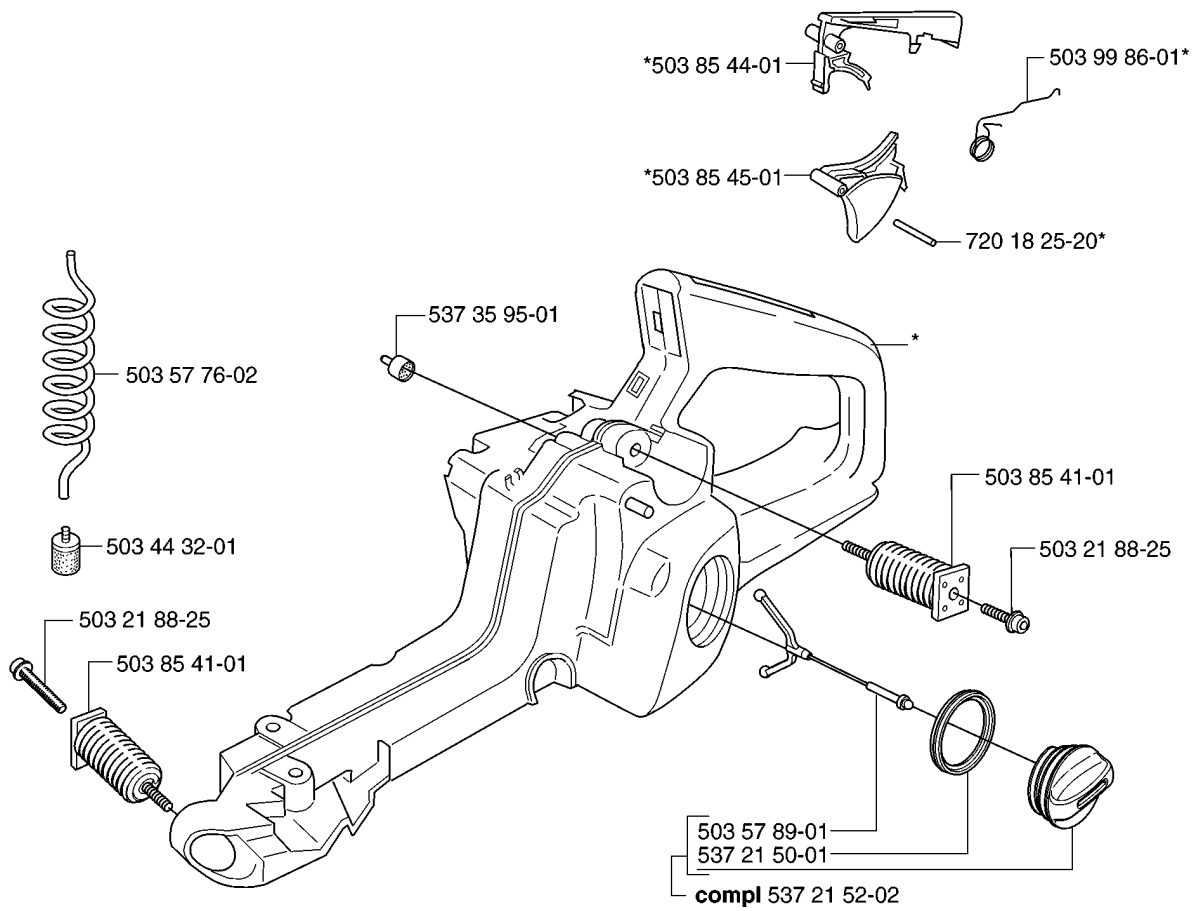

L *compl 503 86 37-03