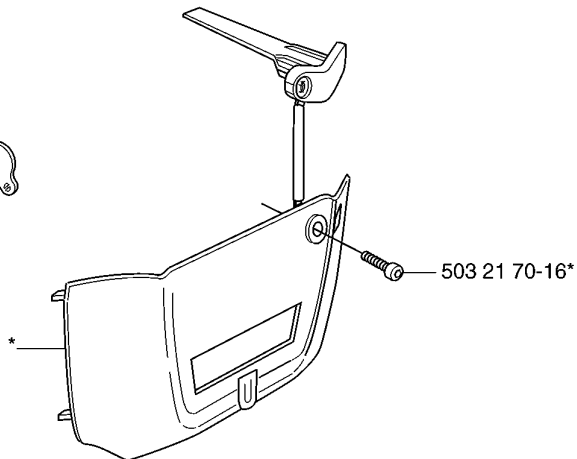

Winter kit

*compl 537 04 28-02 (340, 350)