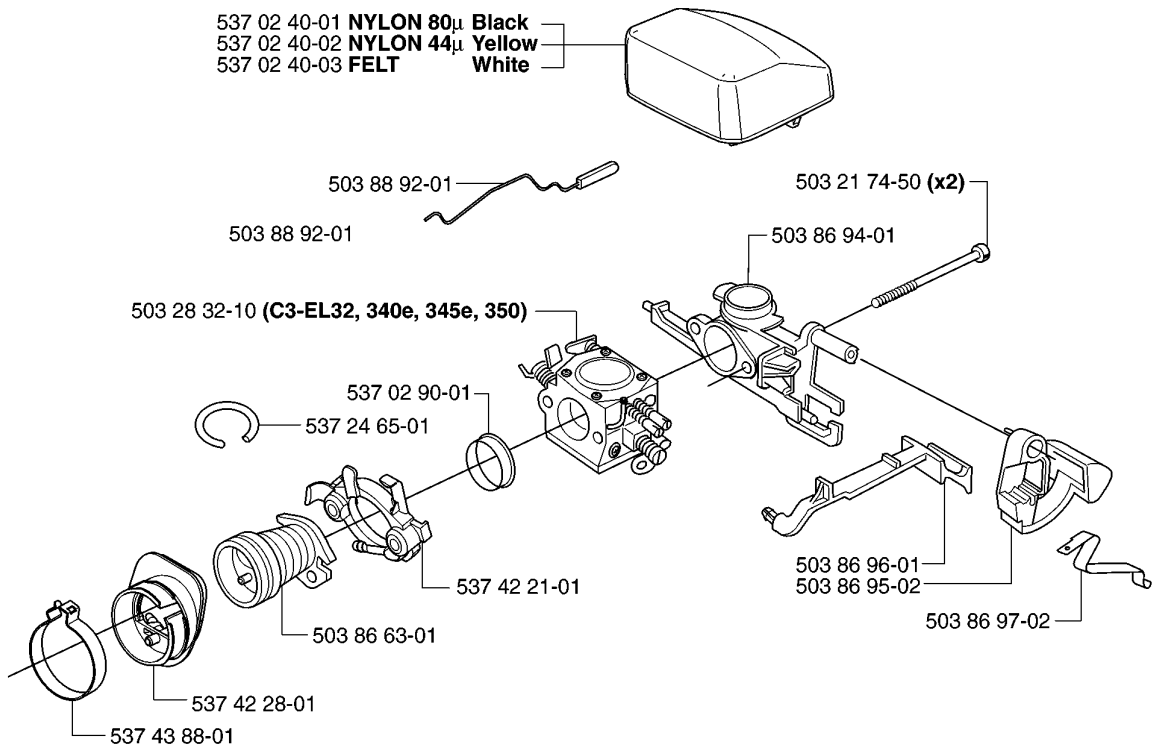

G 340e, 345e, 350