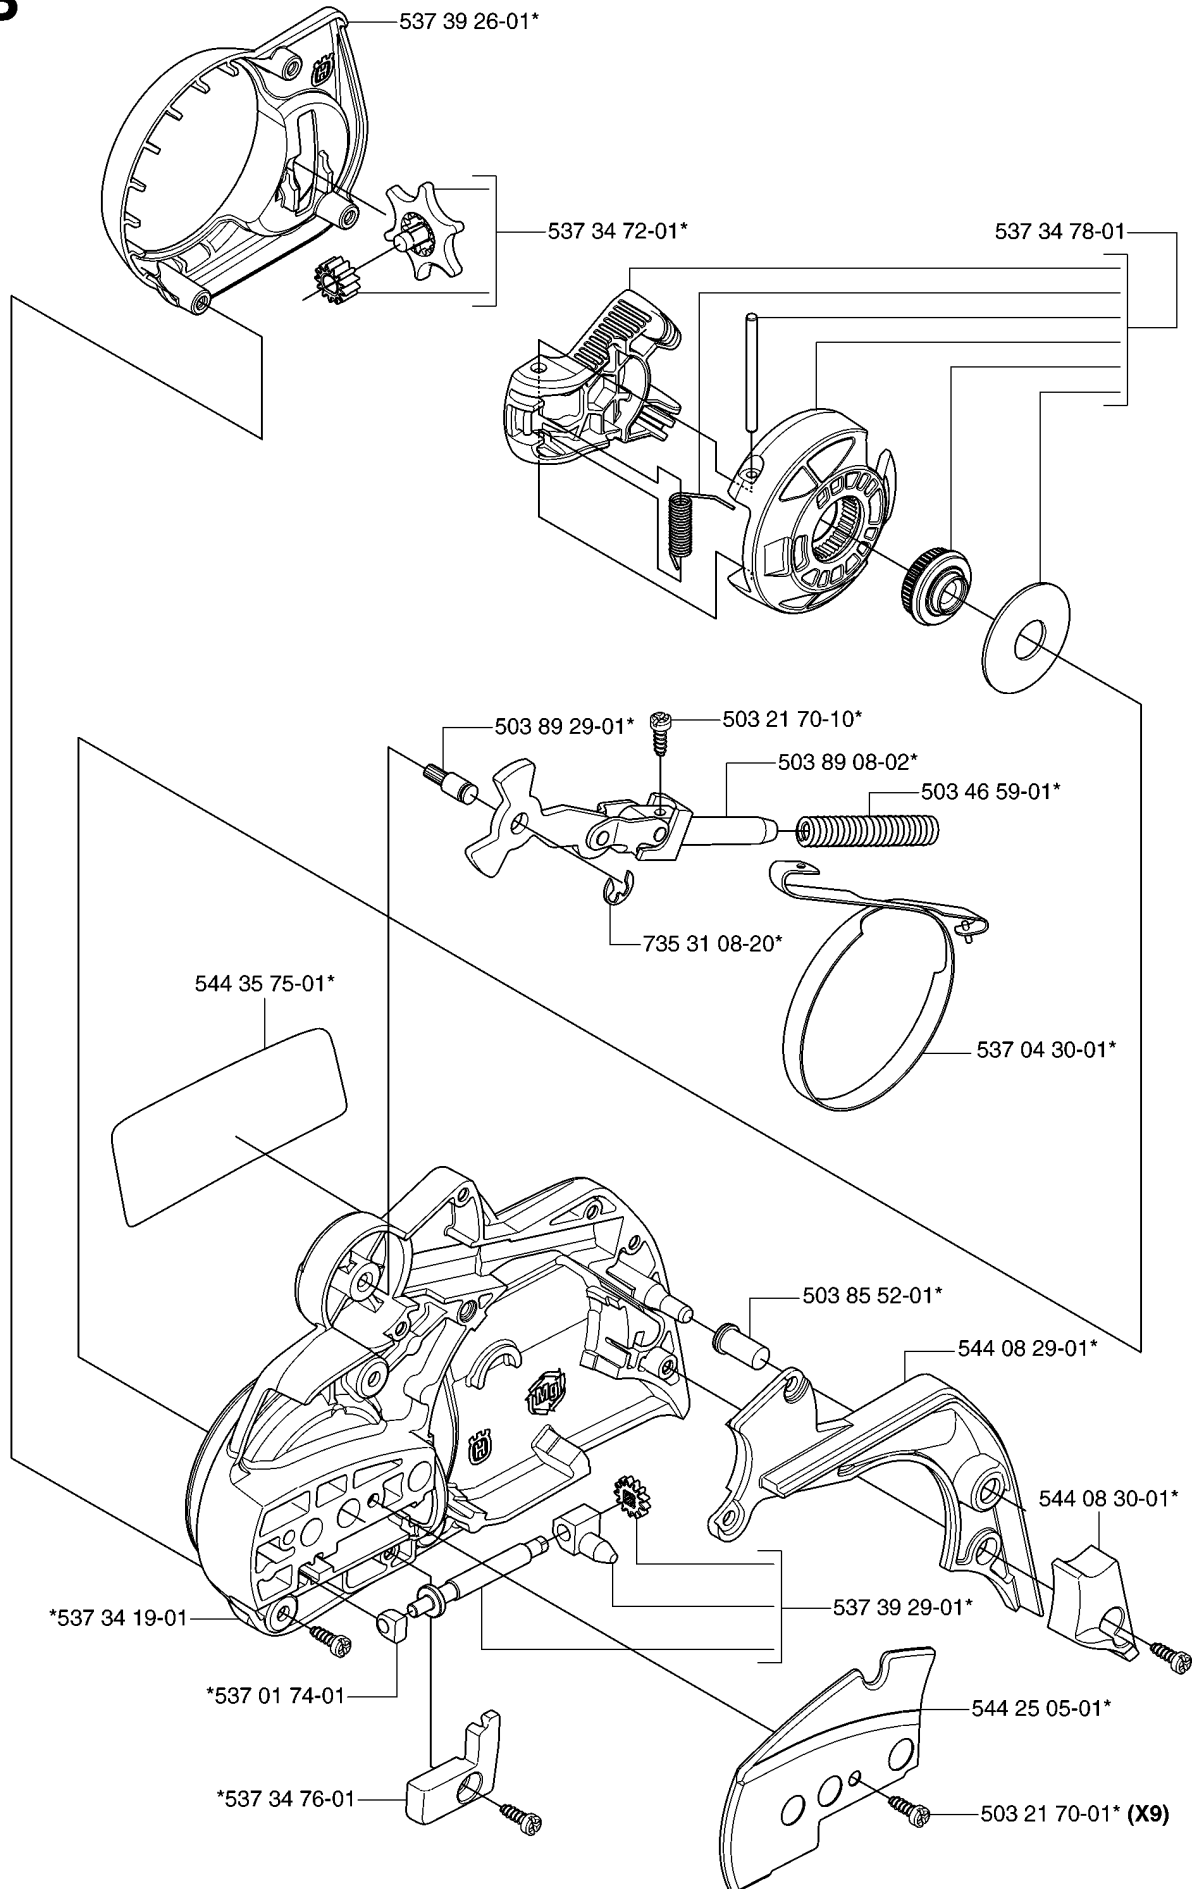

B *compl 544 21 72-01 345e