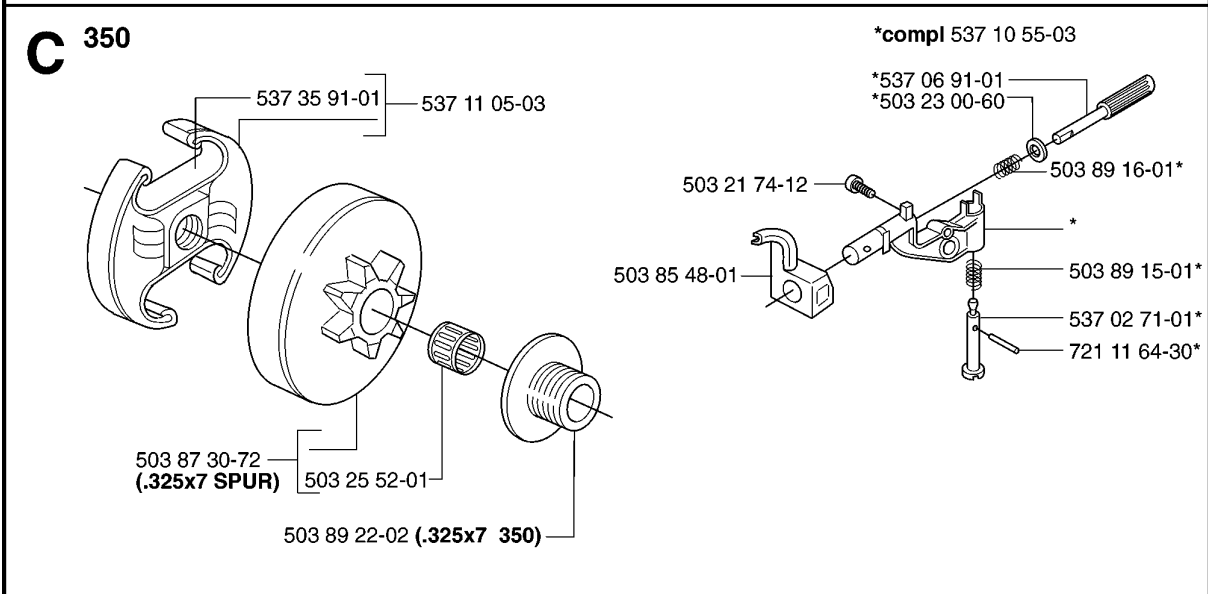

SPARE PARTS LIST

CHAIN SAWS

340, 20062300001-20070100000

A 340, 340e, 345e, 350

Codice ricambio	Descrizione	Osservazione	QTÀ KIT
503 85 09-01	PARAMANO		1
503 89 30-02	VITE		1
503 89 30-02	VITE		1

B *compl 537 10 78-03 340, 340e, 350

Codice ricambio	Descrizione	Osservazione	QTÀ KIT
503 21 70-10	VITE CCRPANT		1
503 21 70-10	VITE CCRPANT		4
503 21 70-10	VITE CCRPANT		1
503 22 00-01	DADO ESAGONALE		2
503 46 59-01	MOLLA DEL FRENO		1
503 85 52-01	MANICOTTO GUIDA		1
503 85 66-01	CARTER PROTETTIVO		1
503 89 08-02	GIUNTO A GINOCCHIERA COMPL.		1
503 89 29-01	PERNO		1
537 04 30-01	NASTRO DEL FRENO COMPL.		1
537 08 90-01	PROTEZIONE ANTIUSURA		1
537 10 78-03	FRENO DI CATENA		1
537 10 80-02	COPRIMOZZO		1
537 37 04-01	DECALCOMANIA		1
735 31 08-20	E-CLIP		1

Codice ricambio	Descrizione	Osservazione	QTÀ KIT
503 21 74-12	VITE IHSCT		1
503 23 00-60	ROSETTA		1
503 24 09-05	RULLO DELLO SPILLO		1
503 24 09-05	RULLO DELLO SPILLO		1
503 25 52-01	CUSCINETTO A RULLINI		1
503 25 52-01	CUSCINETTO A RULLINI		1
503 25 52-01	CUSCINETTO A RULLINI		1
503 85 48-01	TENUTA		1
503 85 48-01	TENUTA		1
503 87 30-72	TAMBURO DELLA FRIZIONE COMPL.		1
503 87 30-72	TAMBURO DELLA FRIZIONE COMPL.		1
503 87 30-72	TAMBURO DELLA FRIZIONE COMPL.		1
503 89 15-01	MOLLA		1
503 89 16-01	MOLLA		1
503 89 22-02	PUMP DRIVE WHEEL		1
503 93 18-01	PUMP DRIVE WHEEL		1
503 93 18-01	PUMP DRIVE WHEEL		1
503 93 21-01	PISTONE DELLA POMPA		1
503 93 21-01	PISTONE DELLA POMPA		1
537 02 71-01	VITE DI REGISTRO		1
537 06 91-01	PISTONE DELLA POMPA		1
537 10 55-03	POMPA DELL'OLIO		1
537 11 05-03	FRIZIONE COMPL.		1
537 11 05-03	FRIZIONE COMPL.		1
537 11 05-03	FRIZIONE COMPL.		1
537 15 48-01	CILINDRO DELLA POMPA		1
537 15 48-01	CILINDRO DELLA POMPA		1
537 35 91-01	MOLLA DELLA FRIZIONE		1
537 35 91-01	MOLLA DELLA FRIZIONE		1
537 35 91-01	MOLLA DELLA FRIZIONE		1
537 40 54-01	TENUTA		1
537 41 32-01	FLESSIBILE DI MANDATA DELL'OLIO		1
721 11 64-30	PERNO SCANALATO		1