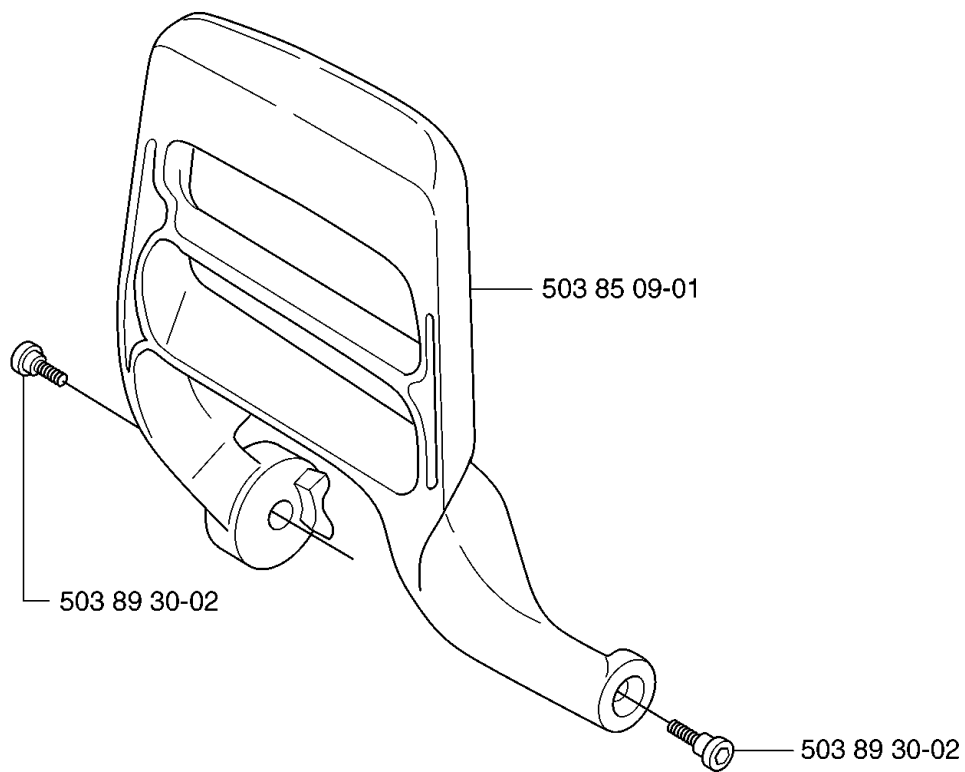

SPARE PARTS LIST

CHAIN SAWS

340, 20062300001-20070100000

A 340, 340e, 345e, 350

Codice ricambio	Descrizione	Osservazione	QTÀ KIT
503 85 09-01	PARAMANO		1
503 89 30-02	VITE		1
503 89 30-02	VITE		1

B *compl 537 10 78-03 340, 340e, 350

Codice ricambio	Descrizione	Osservazione	QTÀ KIT
503 21 70-10	VITE CCRPANT		1
503 21 70-10	VITE CCRPANT		4
503 21 70-10	VITE CCRPANT		1
503 22 00-01	DADO ESAGONALE		2
503 46 59-01	MOLLA DEL FRENO		1
503 85 52-01	MANICOTTO GUIDA		1
503 85 66-01	CARTER PROTETTIVO		1
503 89 08-02	GIUNTO A GINOCCHIERA COMPL.		1
503 89 29-01	PERNO		1
537 04 30-01	NASTRO DEL FRENO COMPL.		1
537 08 90-01	PROTEZIONE ANTIUSURA		1
537 10 78-03	FRENO DI CATENA		1
537 10 80-02	COPRIMOZZO		1
537 37 04-01	DECALCOMANIA		1
735 31 08-20	E-CLIP		1

Codice ricambio	Descrizione	Osservazione	QTÀ KIT
503 21 74-12	VITE IHSCT		1
503 23 00-60	ROSETTA		1
503 24 09-05	RULLO DELLO SPILLO		1
503 24 09-05	RULLO DELLO SPILLO		1
503 25 52-01	CUSCINETTO A RULLINI		1
503 25 52-01	CUSCINETTO A RULLINI		1
503 25 52-01	CUSCINETTO A RULLINI		1
503 85 48-01	TENUTA		1
503 85 48-01	TENUTA		1
503 87 30-72	TAMBURO DELLA FRIZIONE COMPL.		1
503 87 30-72	TAMBURO DELLA FRIZIONE COMPL.		1
503 87 30-72	TAMBURO DELLA FRIZIONE COMPL.		1
503 89 15-01	MOLLA		1
503 89 16-01	MOLLA		1
503 89 22-02	PUMP DRIVE WHEEL		1
503 93 18-01	PUMP DRIVE WHEEL		1
503 93 18-01	PUMP DRIVE WHEEL		1
503 93 21-01	PISTONE DELLA POMPA		1
503 93 21-01	PISTONE DELLA POMPA		1
537 02 71-01	VITE DI REGISTRO		1
537 06 91-01	PISTONE DELLA POMPA		1
537 10 55-03	POMPA DELL'OLIO		1
537 11 05-03	FRIZIONE COMPL.		1
537 11 05-03	FRIZIONE COMPL.		1
537 11 05-03	FRIZIONE COMPL.		1
537 15 48-01	CILINDRO DELLA POMPA		1
537 15 48-01	CILINDRO DELLA POMPA		1
537 35 91-01	MOLLA DELLA FRIZIONE		1
537 35 91-01	MOLLA DELLA FRIZIONE		1
537 35 91-01	MOLLA DELLA FRIZIONE		1
537 40 54-01	TENUTA		1
537 41 32-01	FLESSIBILE DI MANDATA DELL'OLIO		1
721 11 64-30	PERNO SCANALATO		1