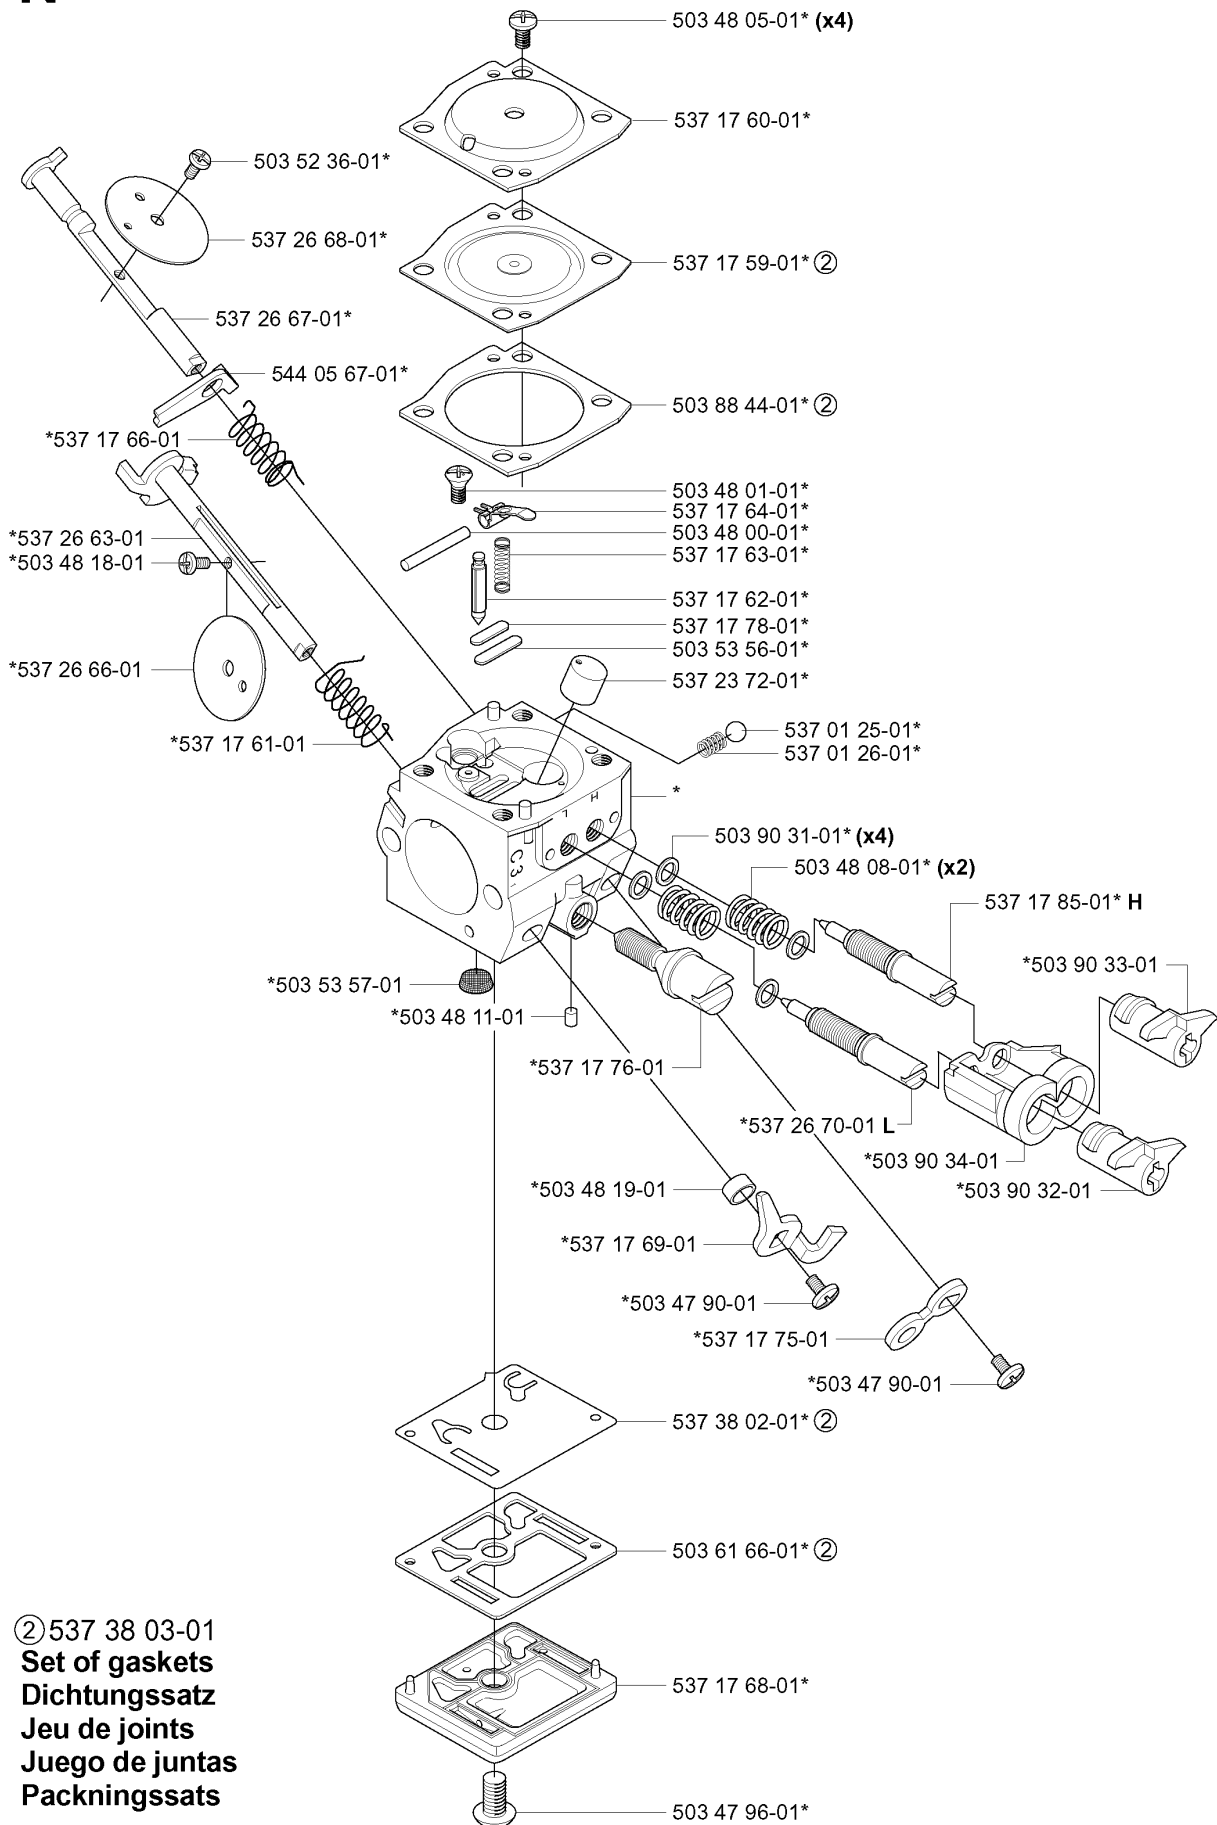

N *compl 503 28 32-08 ZAMA C3-EL18B (340)

ZAMA C3-EL18B

② 537 38 03-01
Set of gaskets
Dichtungssatz
Jeu de joints
Juego de juntas
Packningssats