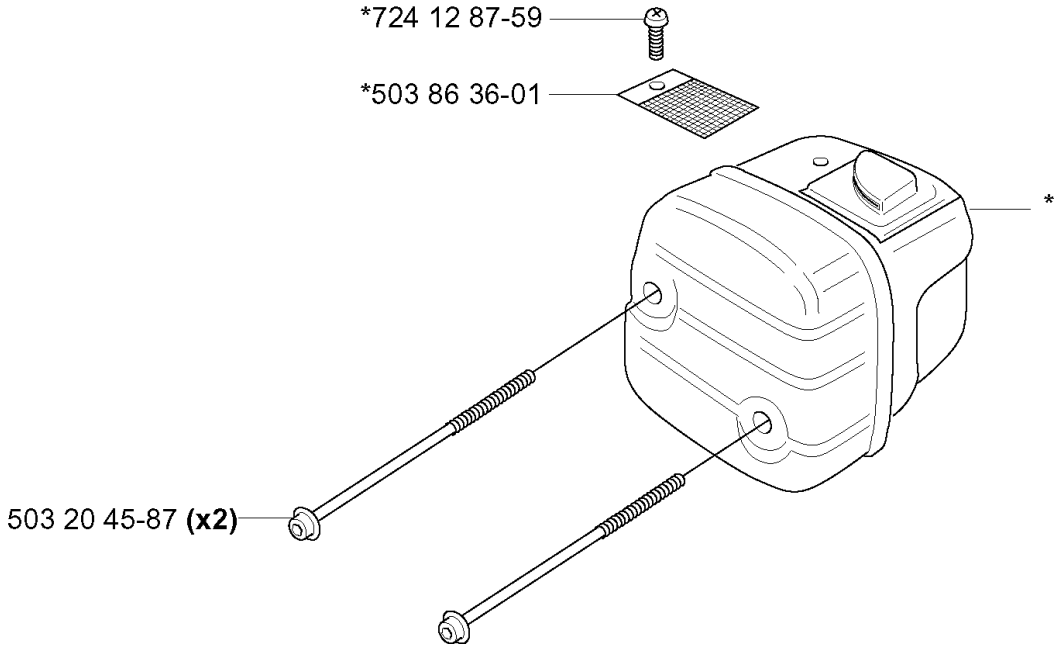

E *compl 503 86 28-03 (DF) 340, 340e, 345, 350