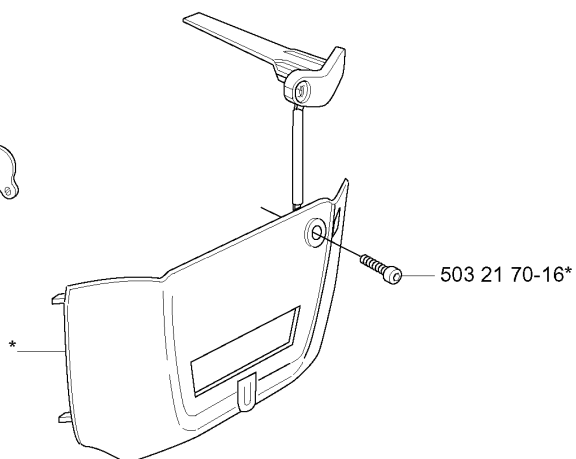

Winter kit

*compl 537 04 28-02 (340, 350)