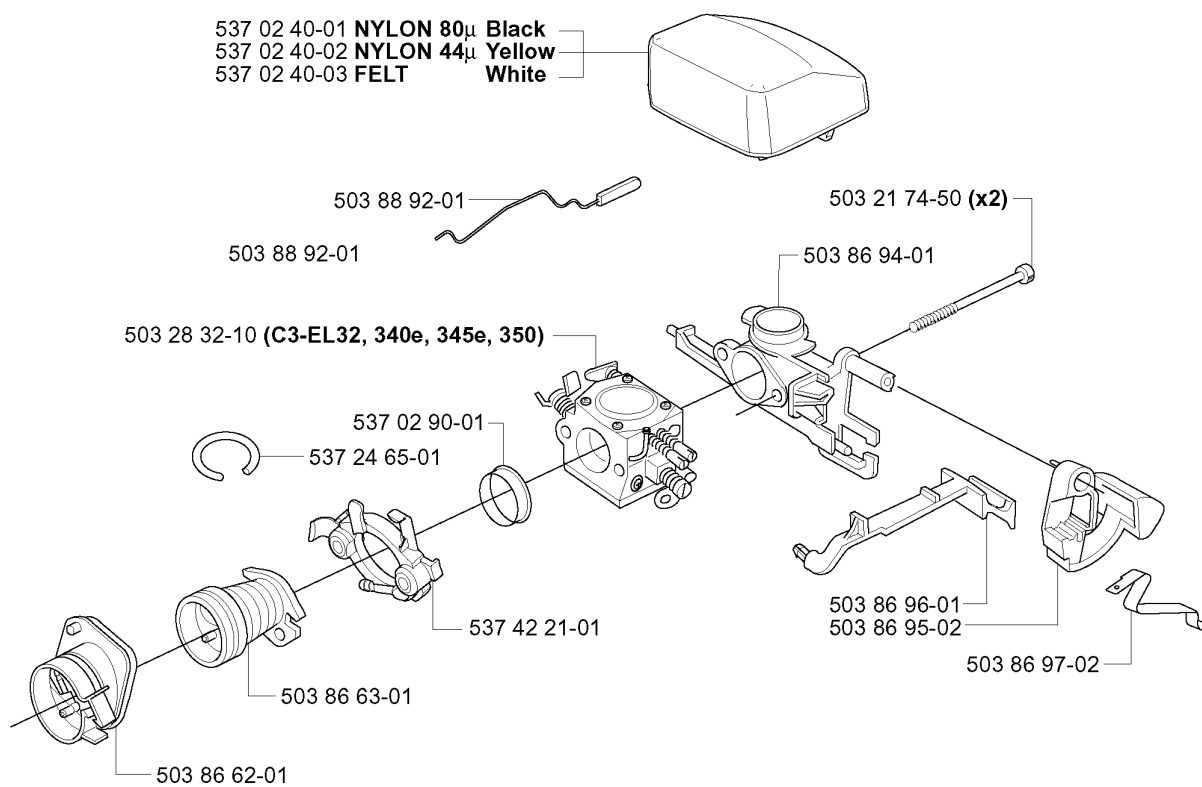

F 340e, 345e, 350