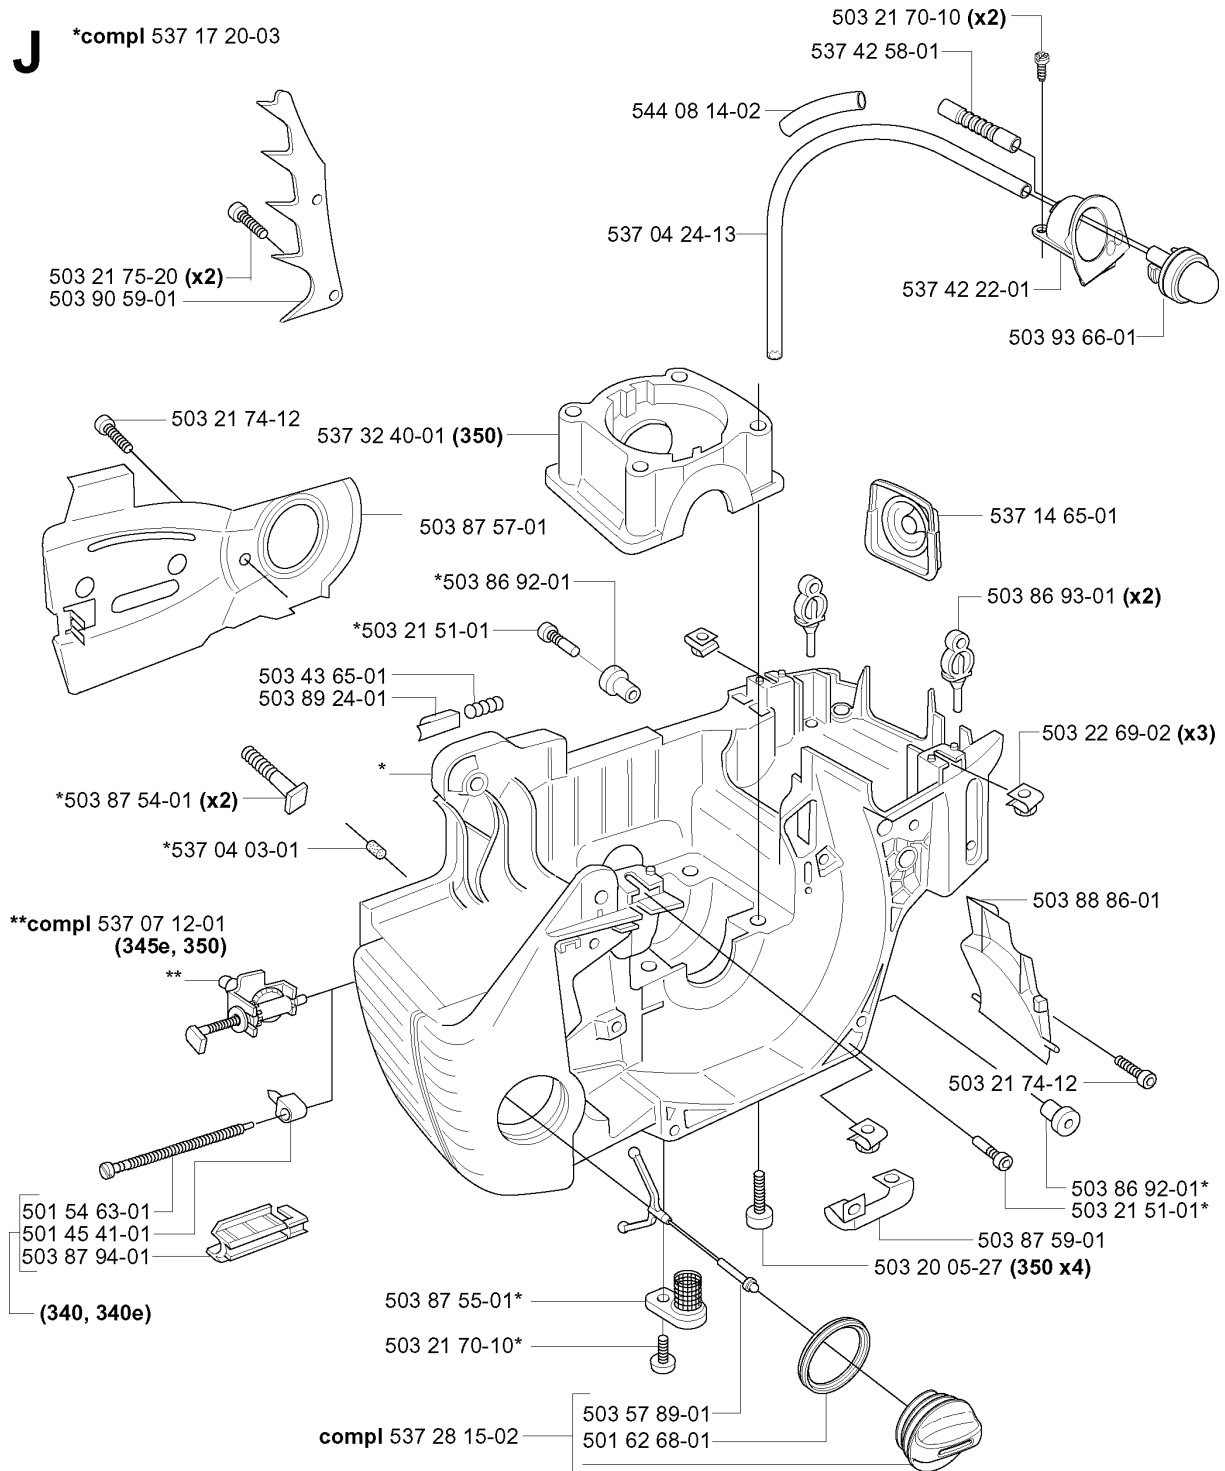

J

*compl 537 17 20-03