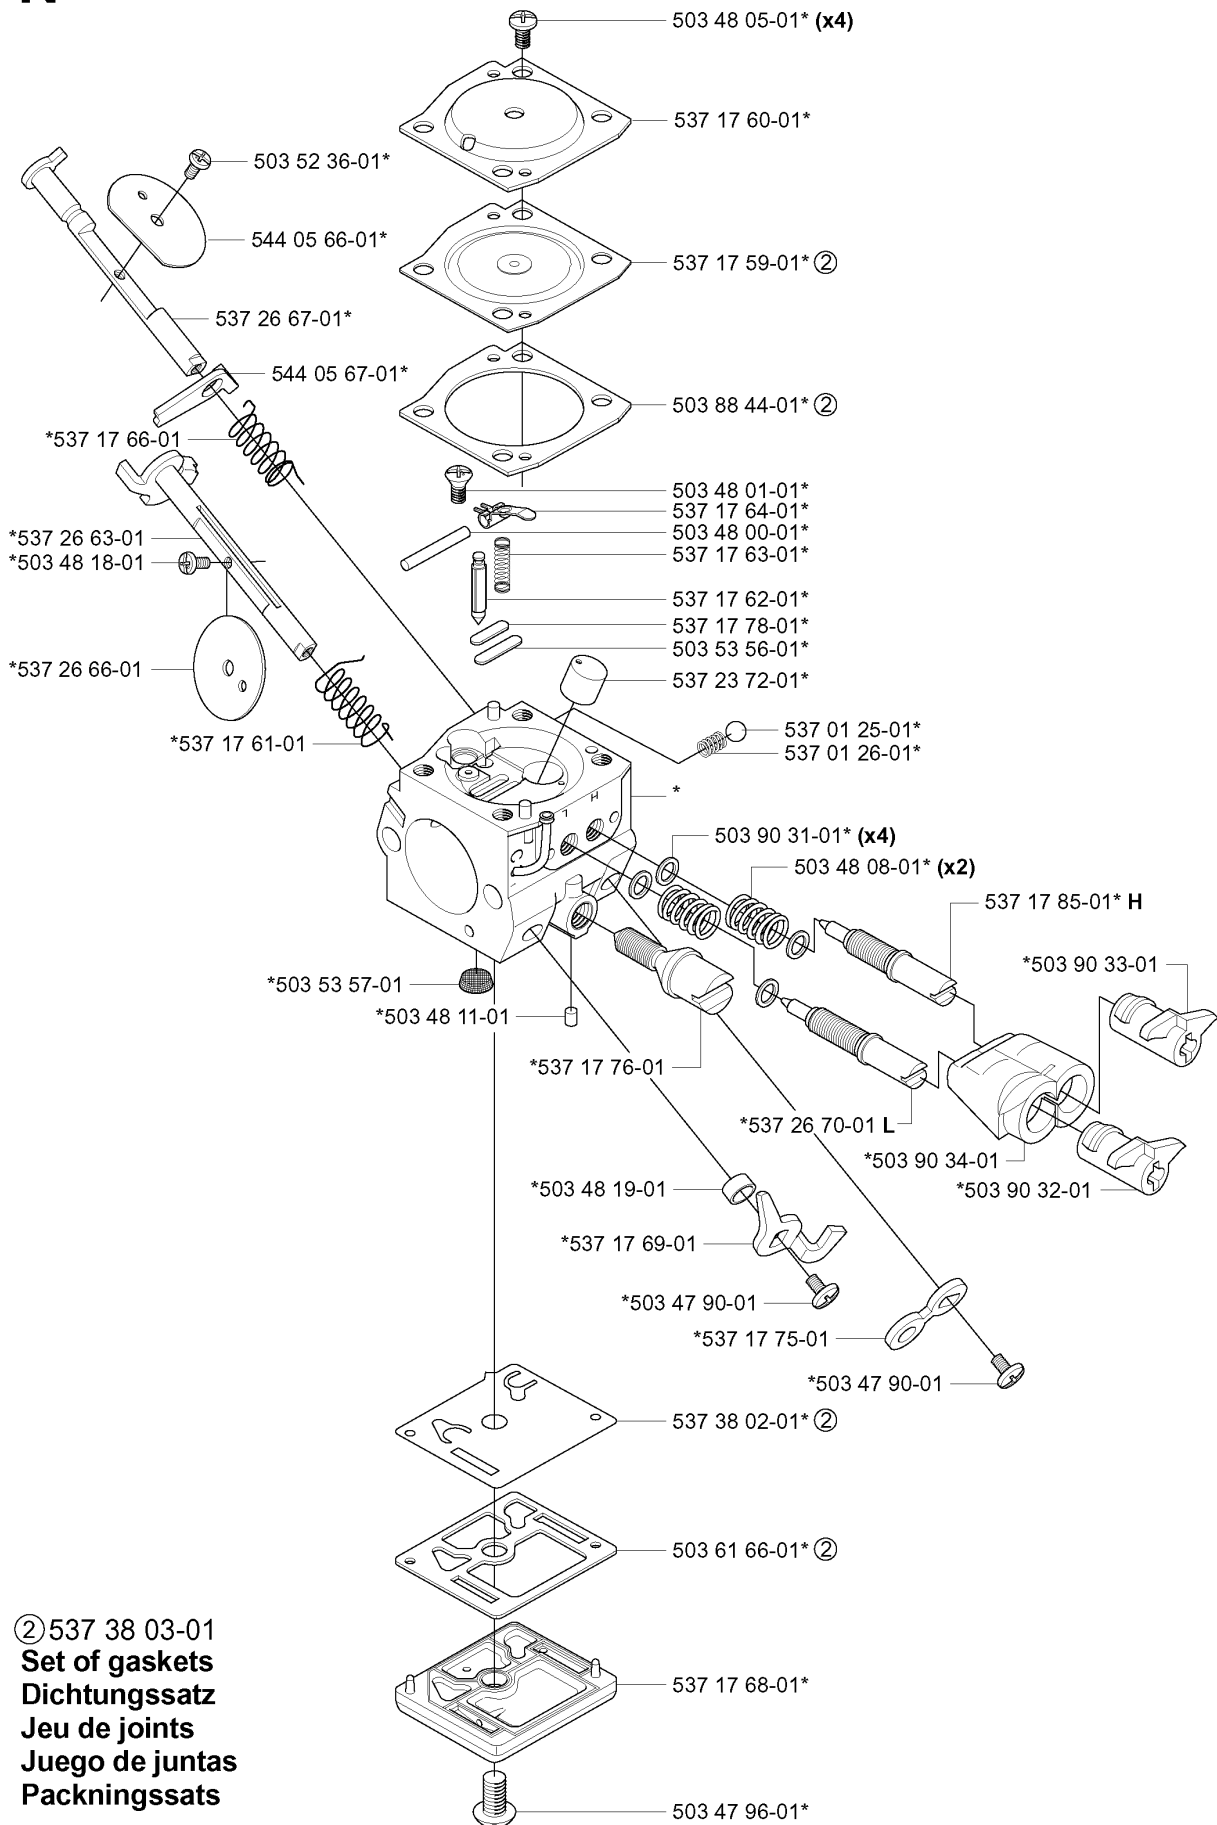

N *compI 503 28 32-08 ZAMA C3-EL32 (340e, 345e, 350)
Correction: 503 28 32-10

ZAMA C3-EL32