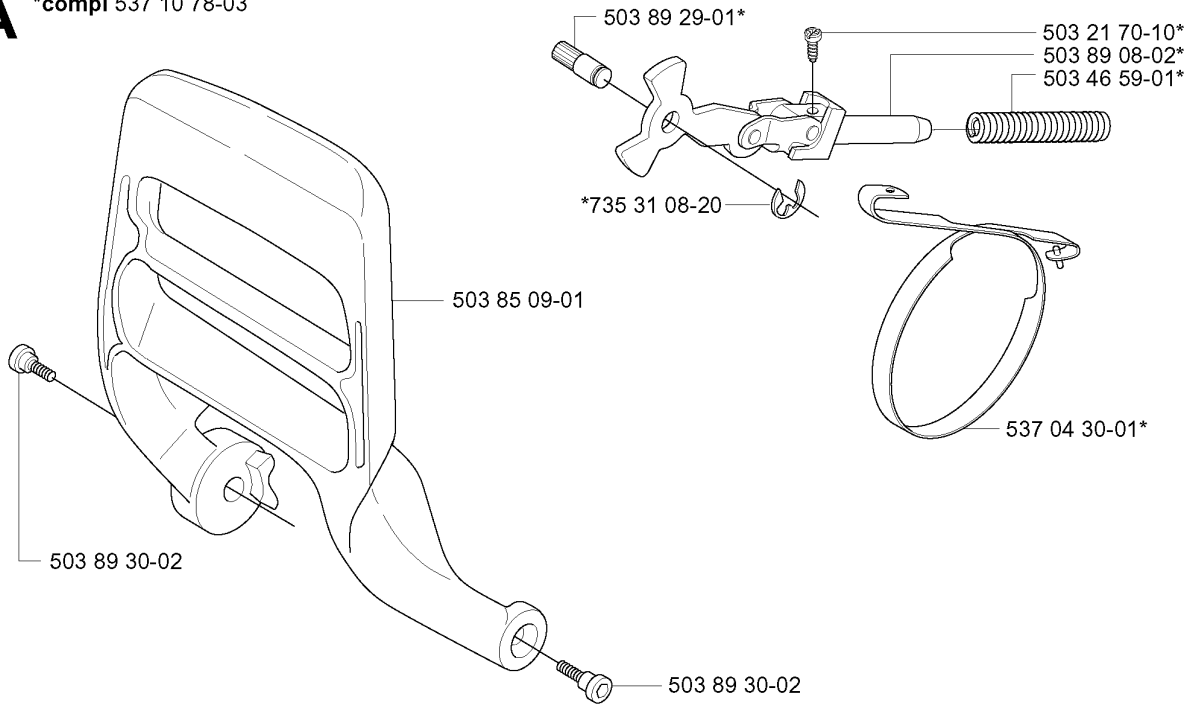

SPARE PARTS LIST

CHAIN SAWS

340 E, 20051800001-20062300000

A *compl 537 10 78-03

Codice ricambio	Descrizione	Osservazione	QTÀ KIT
503 21 70-10	VITE CCRPANT		1
503 21 70-10	VITE CCRPANT		1
503 21 70-10	VITE CCRPANT		4
503 22 00-01	DADO ESAGONALE		2
503 46 59-01	MOLLA DEL FRENO		1
503 85 09-01	PARAMANO		1
503 85 52-01	MANICOTTO GUIDA		1
503 85 66-01	CARTER PROTETTIVO		1
503 89 08-02	GIUNTO A GINOCCHIERA COMPL.		1
503 89 29-01	PERNO		1
503 89 30-02	VITE		1
503 89 30-02	VITE		1
537 04 30-01	NASTRO DEL FRENO COMPL.		1
537 08 90-01	PROTEZIONE ANTIUSURA		1
537 10 78-03	FRENO DI CATENA		1
537 10 80-02	COPRIMOZZO		1
537 37 04-01	DECALCOMANIA		1
735 31 08-20	E-CLIP		1

FRIZIONE E POMPA OLIO

340 E, 20051800001-20062300000

Codice ricambio	Descrizione	Osservazione	QTÀ KIT
503 21 74-12	VITE IHSCT		1
503 23 00-60	ROSETTA		1
503 24 09-05	RULLO DELLO SPILLO		1
503 25 52-01	CUSCINETTO A RULLINI		1
503 85 48-01	TENUTA		1
503 85 48-01	TENUTA		1
503 87 30-72	TAMBURO DELLA FRIZIONE COMPL.	.325X7 SPUR	1
503 89 15-01	MOLLA		1
503 89 16-01	MOLLA		1
503 89 22-02	PUMP DRIVE WHEEL	.325X7 350	1
503 93 18-01	PUMP DRIVE WHEEL	.325X7 340, 340E, 345E	1
503 93 21-01	PISTONE DELLA POMPA		1
537 02 71-01	VITE DI REGISTRO		1
537 06 91-01	PISTONE DELLA POMPA		1
537 10 55-01	POMPA DELL'OLIO	350	1
537 11 05-03	FRIZIONE COMPL.		1
537 15 48-01	CILINDRO DELLA POMPA		1
537 35 91-01	MOLLA DELLA FRIZIONE		1
721 11 64-30	PERNO SCANALATO		1

C *compl 503 91 05-01 (340)

*503 98 74-01

*503 20 34-25 (x3)

COPERCHIO

340 E, 20051800001-20062300000

Codice ricambio	Descrizione	Osservazione	QTÀ KIT
503 20 34-25	VITE CCRPANMO		3
503 91 05-01	COPERCHIO DEL CILINDRO COMPL.	340	1
503 98 74-01	DECALCOMANIA		1

C *compl 537 42 20-01 (340e, 345e)

*503 98 74-01

*503 20 34-25 (x3)

COPERCHIO

340 E, 20051800001-20062300000

Codice ricambio	Descrizione	Osservazione	QTÀ KIT
503 20 34-25	VITE CCRPANMO		3
503 98 74-01	DECALCOMANIA		1
537 42 20-01	COPERCHIO DEL CILINDRO	340E, 345E	1