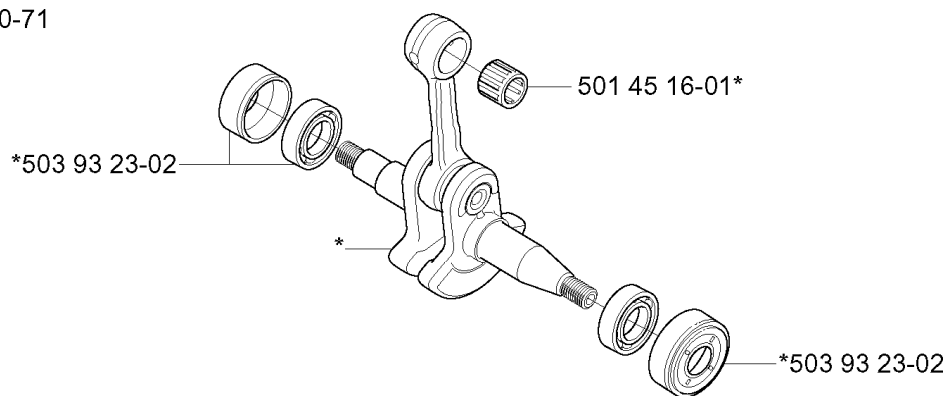

H *compl 503 85 80-71