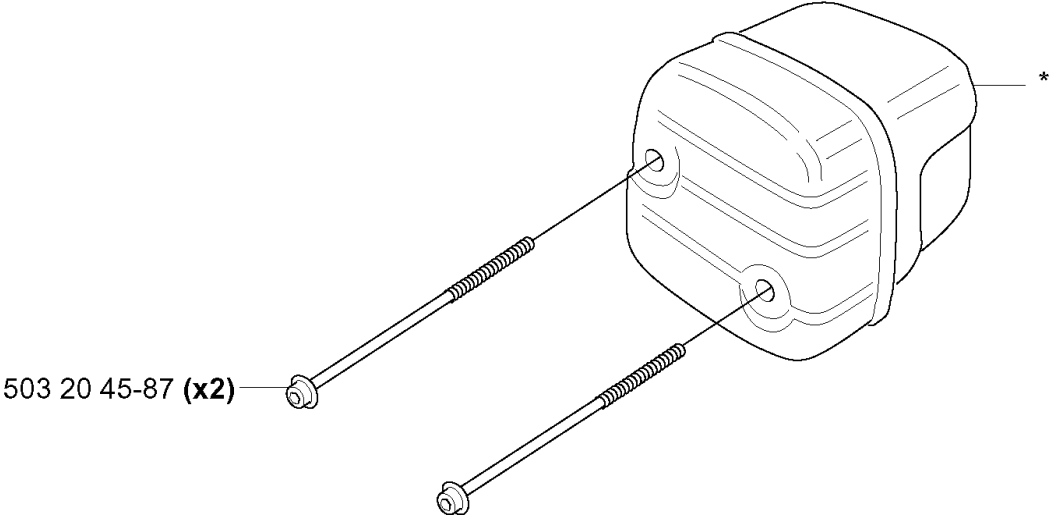

E *compl 503 87 96-02 (FG) 340, 340e, 345