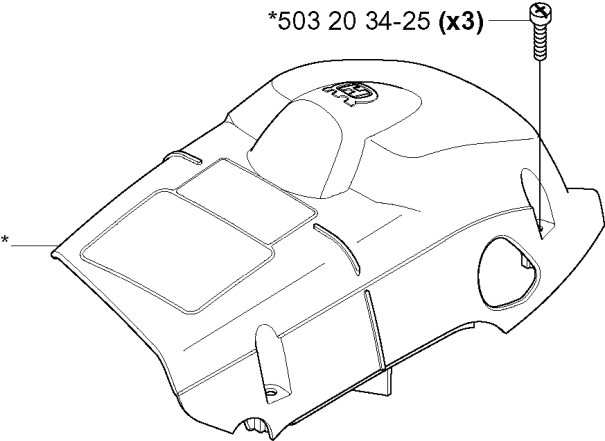

C *compl 537 42 20-01 (340e, 345e)

*503 98 74-01

*503 20 34-25 (x3)