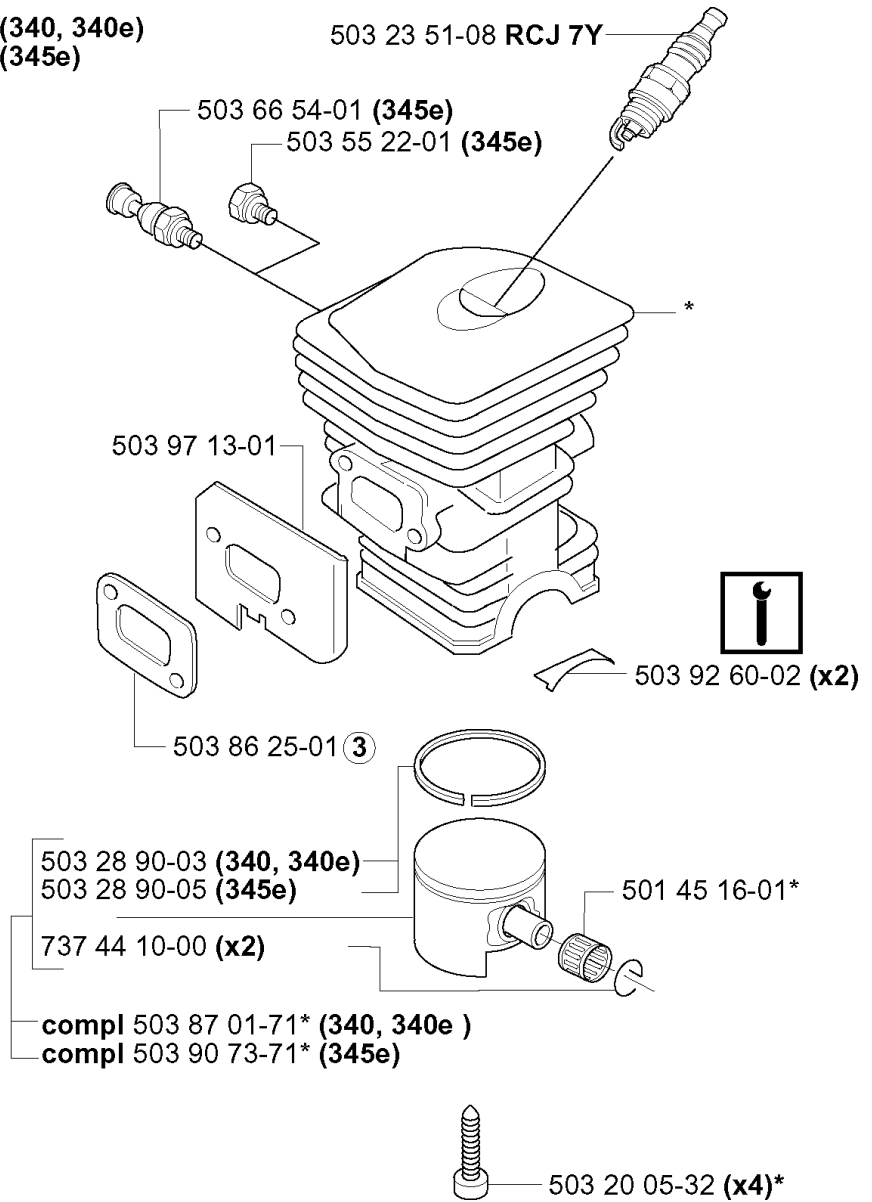

G *compl 503 87 00-76 (340, 340e)
*compl 503 87 02-76 (345e)