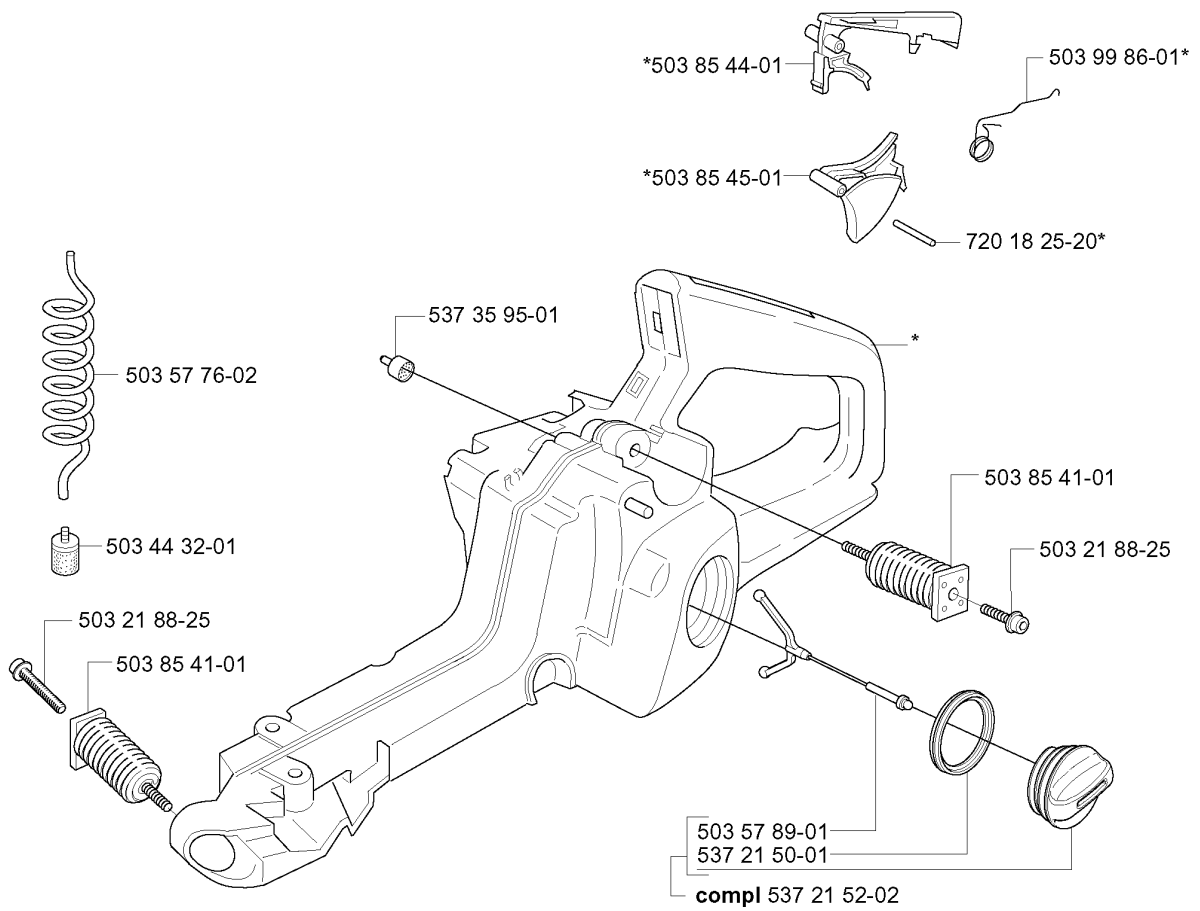

K *compl 503 86 37-03