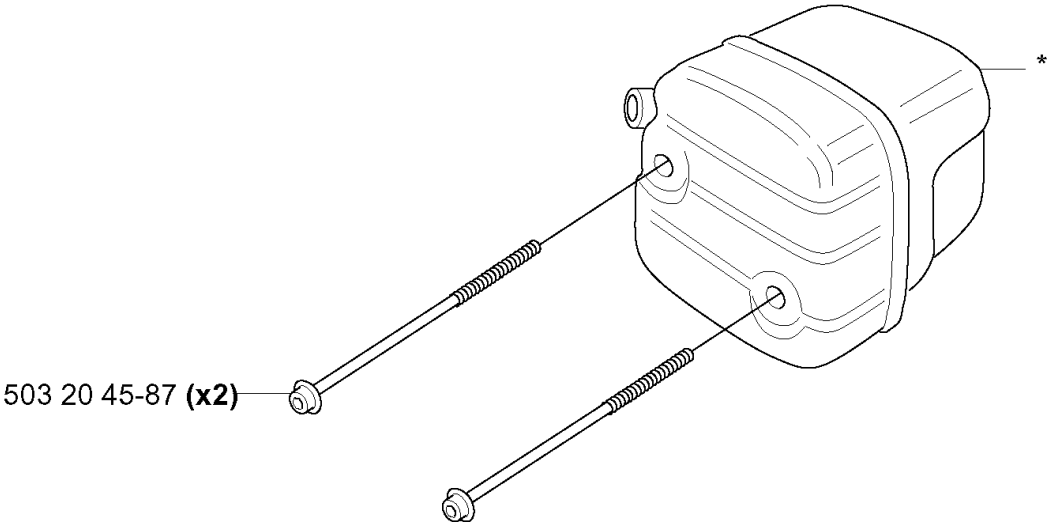

E *compl 503 86 27-03 (EU) 350