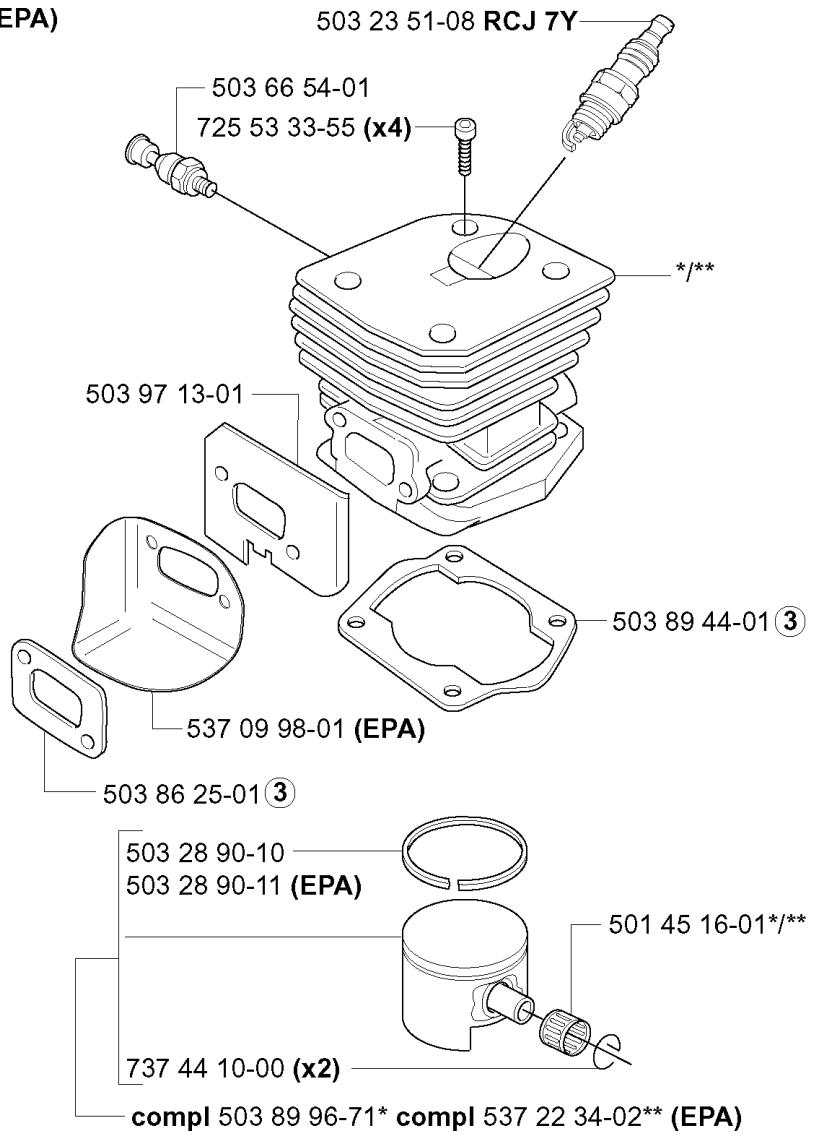

G ****compl 537 25 30-02 (350EPA)**
*compl 503 86 99-71 (350)