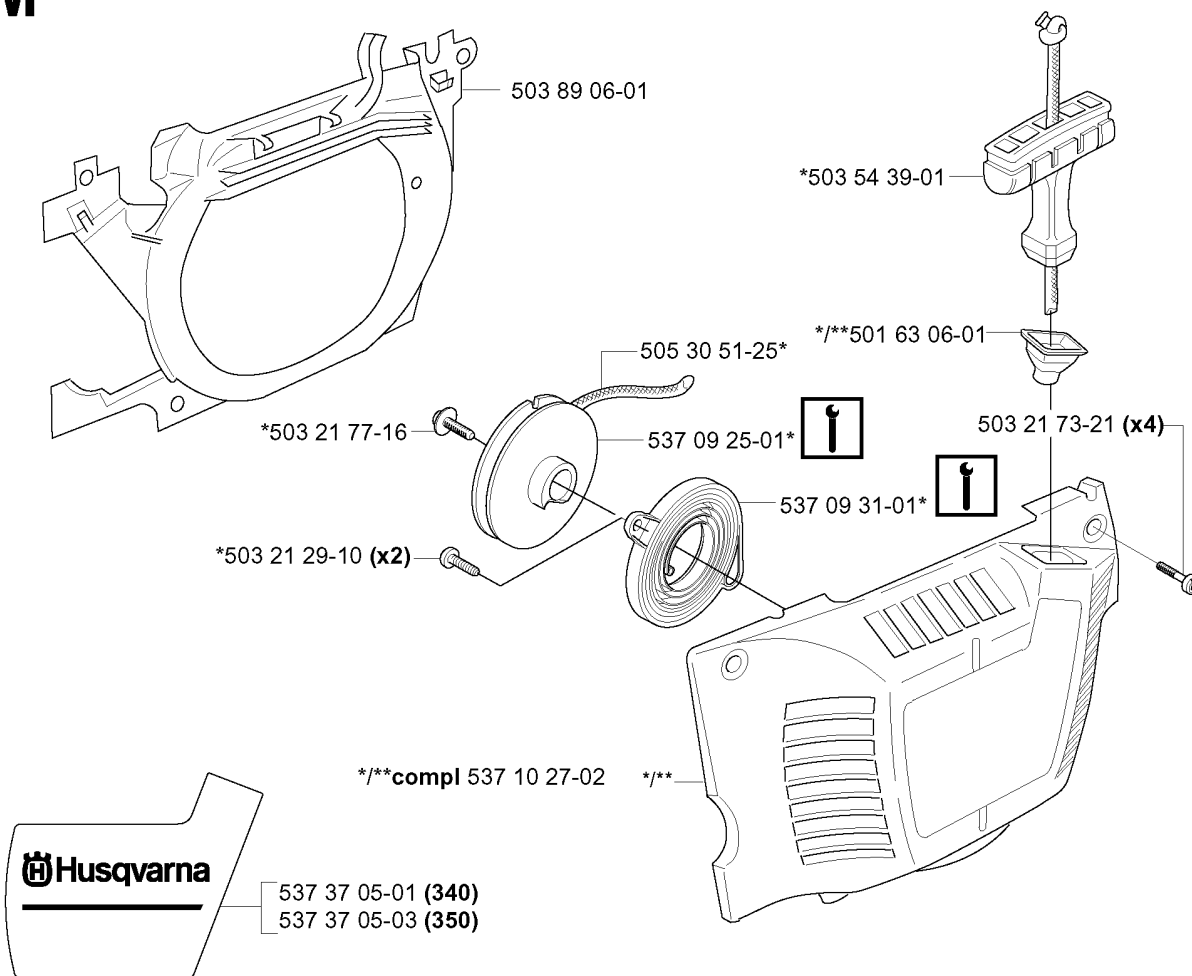

M *compl 537 10 47-02