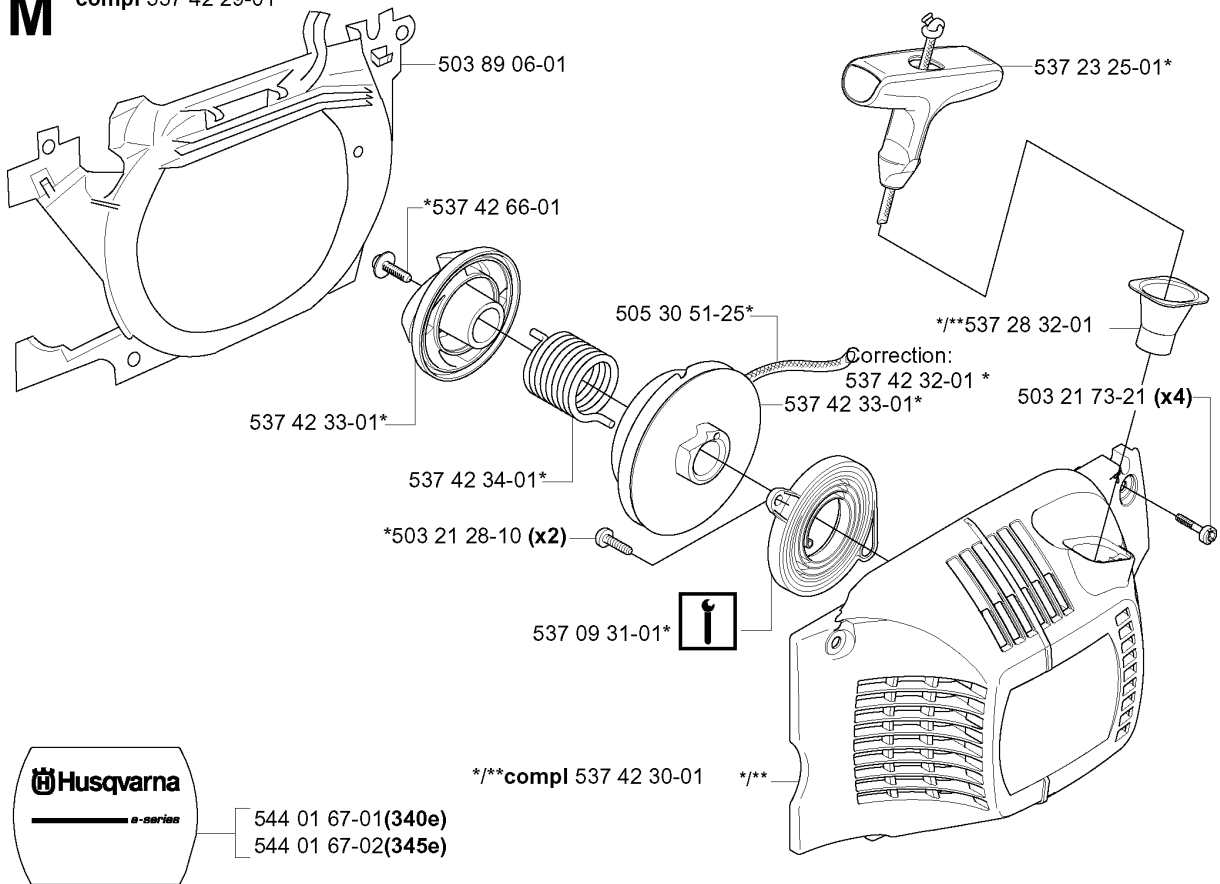

M *compl 537 42 29-01