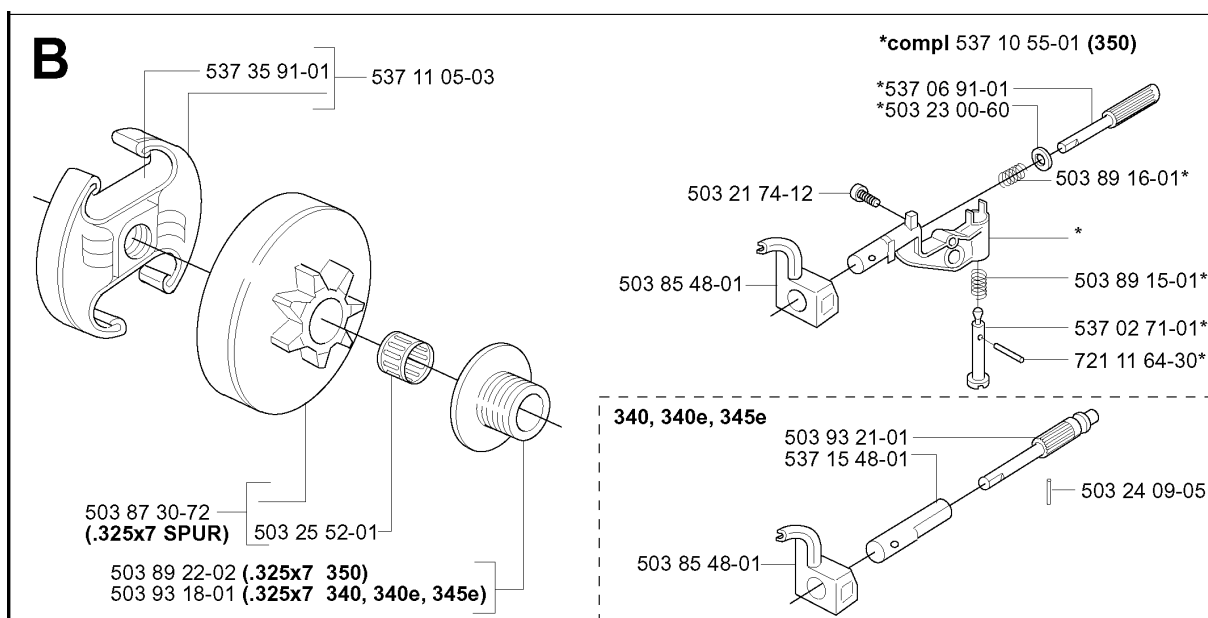

SPARE PARTS LIST

CHAIN SAWS

340 E, 20051800001-20062300000

A *compl 537 10 78-03

Codice ricambio	Descrizione	Osservazione	QTÀ KIT
503 21 70-10	VITE CCRPANT		1
503 21 70-10	VITE CCRPANT		1
503 21 70-10	VITE CCRPANT		4
503 22 00-01	DADO ESAGONALE		2
503 46 59-01	MOLLA DEL FRENO		1
503 85 09-01	PARAMANO		1
503 85 52-01	MANICOTTO GUIDA		1
503 85 66-01	CARTER PROTETTIVO		1
503 89 08-02	GIUNTO A GINOCCHIERA COMPL.		1
503 89 29-01	PERNO		1
503 89 30-02	VITE		1
503 89 30-02	VITE		1
537 04 30-01	NASTRO DEL FRENO COMPL.		1
537 08 90-01	PROTEZIONE ANTIUSURA		1
537 10 78-03	FRENO DI CATENA		1
537 10 80-02	COPRIMOZZO		1
537 37 04-01	DECALCOMANIA		1
735 31 08-20	E-CLIP		1

FRIZIONE E POMPA OLIO

340 E, 20051800001-20062300000

Codice ricambio	Descrizione	Osservazione	QTÀ KIT
503 21 74-12	VITE IHSCT		1
503 23 00-60	ROSETTA		1
503 24 09-05	RULLO DELLO SPILLO		1
503 25 52-01	CUSCINETTO A RULLINI		1
503 85 48-01	TENUTA		1
503 85 48-01	TENUTA		1
503 87 30-72	TAMBURO DELLA FRIZIONE COMPL.	.325X7 SPUR	1
503 89 15-01	MOLLA		1
503 89 16-01	MOLLA		1
503 89 22-02	PUMP DRIVE WHEEL	.325X7 350	1
503 93 18-01	PUMP DRIVE WHEEL	.325X7 340, 340E, 345E	1
503 93 21-01	PISTONE DELLA POMPA		1
537 02 71-01	VITE DI REGISTRO		1
537 06 91-01	PISTONE DELLA POMPA		1
537 10 55-01	POMPA DELL'OLIO	350	1
537 11 05-03	FRIZIONE COMPL.		1
537 15 48-01	CILINDRO DELLA POMPA		1
537 35 91-01	MOLLA DELLA FRIZIONE		1
721 11 64-30	PERNO SCANALATO		1

C *compl 503 91 05-01 (340)

*503 98 74-01

*503 20 34-25 (x3)

COPERCHIO

340 E, 20051800001-20062300000

Codice ricambio	Descrizione	Osservazione	QTÀ KIT
503 20 34-25	VITE CCRPANMO		3
503 91 05-01	COPERCHIO DEL CILINDRO COMPL.	340	1
503 98 74-01	DECALCOMANIA		1

C *compl 537 42 20-01 (340e, 345e)

*503 98 74-01

*503 20 34-25 (x3)

COPERCHIO

340 E, 20051800001-20062300000

Codice ricambio	Descrizione	Osservazione	QTÀ KIT
503 20 34-25	VITE CCRPANMO		3
503 98 74-01	DECALCOMANIA		1
537 42 20-01	COPERCHIO DEL CILINDRO	340E, 345E	1