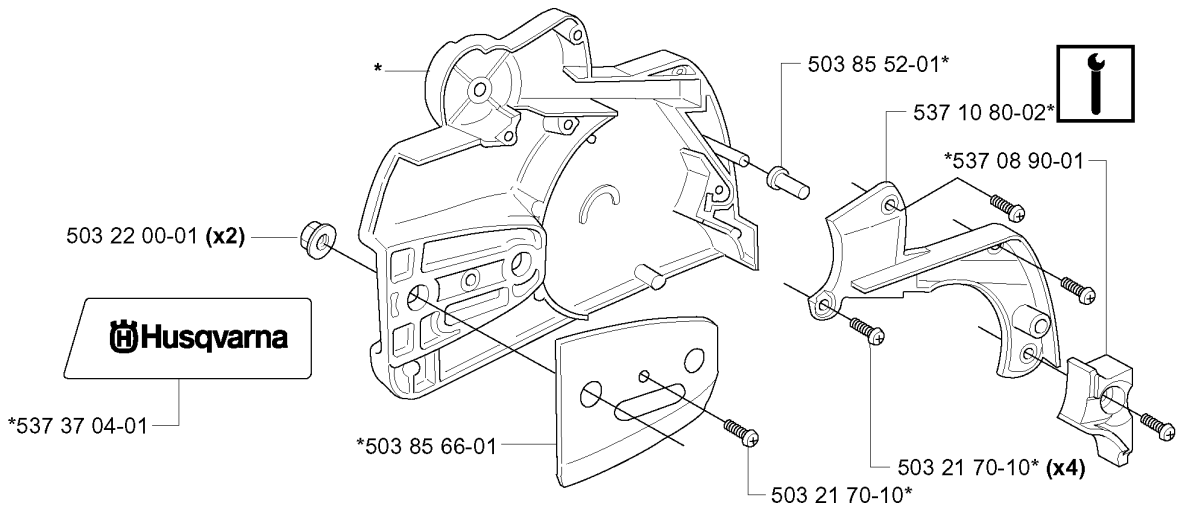

SPARE PARTS LIST

CHAIN SAWS

340 E, 20051800001-20062300000

A *compl 537 10 78-03

Codice ricambio	Descrizione	Osservazione	QTÀ KIT
503 21 70-10	VITE CCRPANT		1
503 21 70-10	VITE CCRPANT		1
503 21 70-10	VITE CCRPANT		4
503 22 00-01	DADO ESAGONALE		2
503 46 59-01	MOLLA DEL FRENO		1
503 85 09-01	PARAMANO		1
503 85 52-01	MANICOTTO GUIDA		1
503 85 66-01	CARTER PROTETTIVO		1
503 89 08-02	GIUNTO A GINOCCHIERA COMPL.		1
503 89 29-01	PERNO		1
503 89 30-02	VITE		1
503 89 30-02	VITE		1
537 04 30-01	NASTRO DEL FRENO COMPL.		1
537 08 90-01	PROTEZIONE ANTIUSURA		1
537 10 78-03	FRENO DI CATENA		1
537 10 80-02	COPRIMOZZO		1
537 37 04-01	DECALCOMANIA		1
735 31 08-20	E-CLIP		1

FRIZIONE E POMPA OLIO

340 E, 20051800001-20062300000

Codice ricambio	Descrizione	Osservazione	QTÀ KIT
503 21 74-12	VITE IHSCT		1
503 23 00-60	ROSETTA		1
503 24 09-05	RULLO DELLO SPILLO		1
503 25 52-01	CUSCINETTO A RULLINI		1
503 85 48-01	TENUTA		1
503 85 48-01	TENUTA		1
503 87 30-72	TAMBURO DELLA FRIZIONE COMPL.	.325X7 SPUR	1
503 89 15-01	MOLLA		1
503 89 16-01	MOLLA		1
503 89 22-02	PUMP DRIVE WHEEL	.325X7 350	1
503 93 18-01	PUMP DRIVE WHEEL	.325X7 340, 340E, 345E	1
503 93 21-01	PISTONE DELLA POMPA		1
537 02 71-01	VITE DI REGISTRO		1
537 06 91-01	PISTONE DELLA POMPA		1
537 10 55-01	POMPA DELL'OLIO	350	1
537 11 05-03	FRIZIONE COMPL.		1
537 15 48-01	CILINDRO DELLA POMPA		1
537 35 91-01	MOLLA DELLA FRIZIONE		1
721 11 64-30	PERNO SCANALATO		1

C *compl 503 91 05-01 (340)

*503 98 74-01

*503 20 34-25 (x3)

COPERCHIO

340 E, 20051800001-20062300000

Codice ricambio	Descrizione	Osservazione	QTÀ KIT
503 20 34-25	VITE CCRPANMO		3
503 91 05-01	COPERCHIO DEL CILINDRO COMPL.	340	1
503 98 74-01	DECALCOMANIA		1