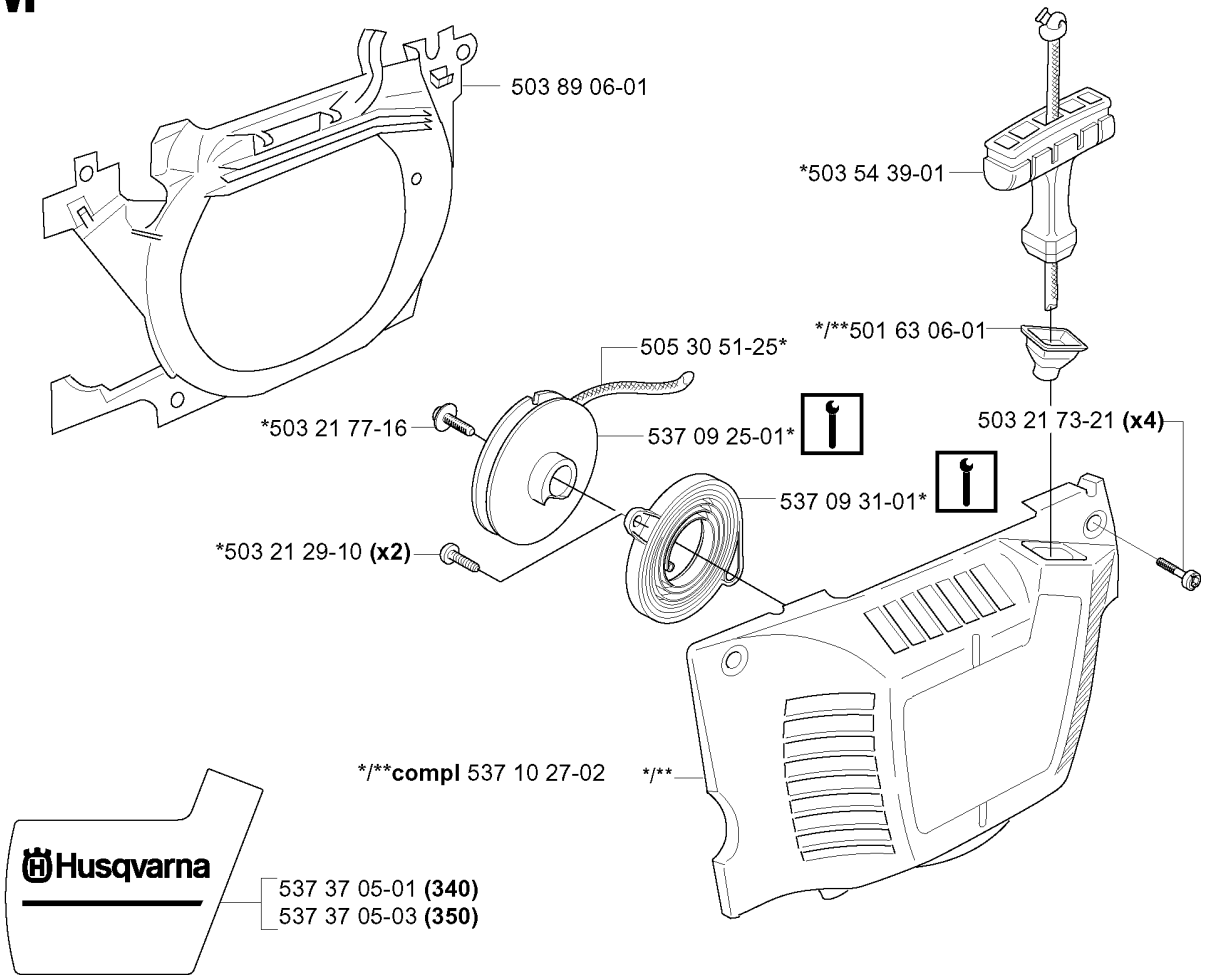

M *compl 537 10 47-02