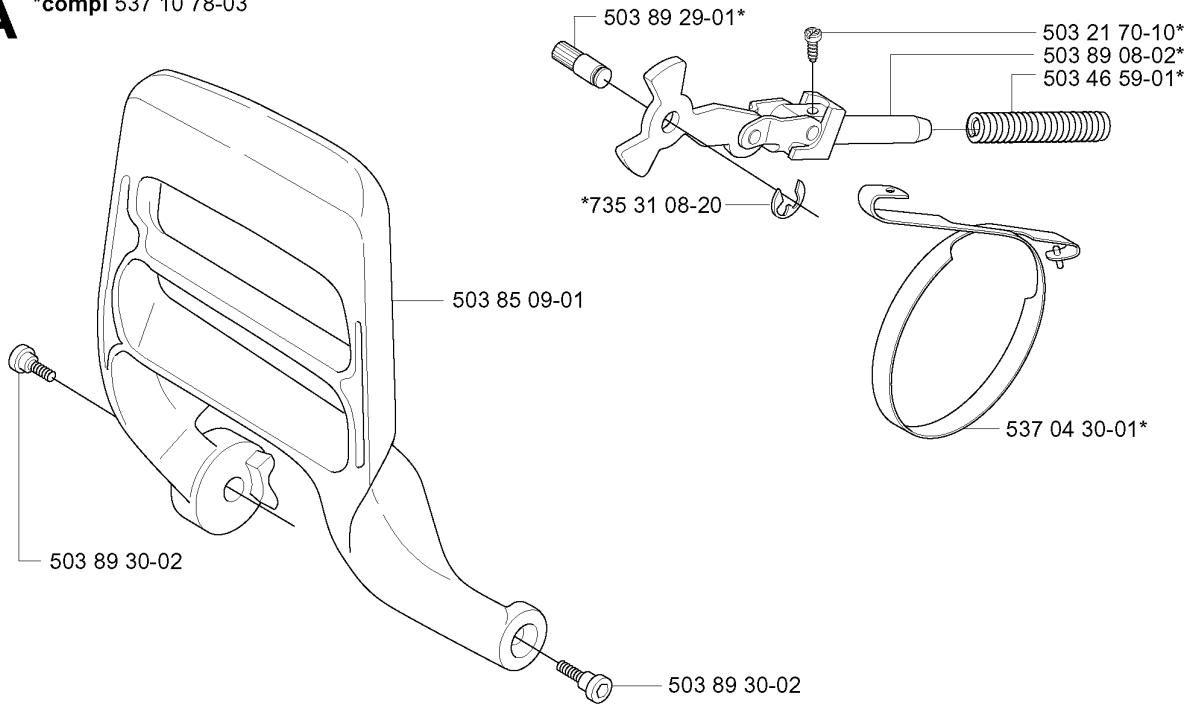

SPARE PARTS LIST

CHAIN SAWS

345, 20051800001-20070100000

A *compl 537 10 78-03

Codice ricambio	Descrizione	Osservazione	QTÀ KIT
503 21 70-10	VITE CCRPANT		1
503 21 70-10	VITE CCRPANT		4
503 21 70-10	VITE CCRPANT		1
503 22 00-01	DADO ESAGONALE		2
503 46 59-01	MOLLA DEL FRENO		1
503 85 09-01	PARAMANO		1
503 85 52-01	MANICOTTO GUIDA		1
503 85 66-01	CARTER PROTETTIVO		1
503 89 08-02	GIUNTO A GINOCCHIERA COMPL.		1
503 89 29-01	PERNO		1
503 89 30-02	VITE		1
503 89 30-02	VITE		1
537 04 30-01	NASTRO DEL FRENO COMPL.		1
537 08 90-01	PROTEZIONE ANTIUSURA		1
537 10 78-03	FRENO DI CATENA		1
537 10 80-02	COPRIMOZZO		1
537 37 04-01	DECALCOMANIA		1
735 31 08-20	E-CLIP		1

FRIZIONE E POMPA OLIO

345, 20051800001-20070100000

Codice ricambio	Descrizione	Osservazione	QTÀ KIT
503 21 74-12	VITE IHSCT		1
503 23 00-60	ROSETTA		1
503 24 09-05	RULLO DELLO SPILLO		1
503 25 52-01	CUSCINETTO A RULLINI		1
503 85 48-01	TENUTA		1
503 85 48-01	TENUTA		1
503 87 30-72	TAMBURO DELLA FRIZIONE COMPL.	.325X7 SPUR	1
503 89 15-01	MOLLA		1
503 89 16-01	MOLLA		1
503 89 22-02	PUMP DRIVE WHEEL	.325X7 350	1
503 93 18-01	PUMP DRIVE WHEEL	.325X7 340, 340E, 345E	1
503 93 21-01	PISTONE DELLA POMPA		1
537 02 71-01	VITE DI REGISTRO		1
537 06 91-01	PISTONE DELLA POMPA		1
537 10 55-01	POMPA DELL'OLIO	350	1
537 11 05-03	FRIZIONE COMPL.		1
537 15 48-01	CILINDRO DELLA POMPA		1
537 35 91-01	MOLLA DELLA FRIZIONE		1
721 11 64-30	PERNO SCANALATO		1

C *compl 537 42 20-01 (340e, 345e)

*503 98 74-01

*503 20 34-25 (x3)

COPERCHIO

345, 20051800001-20070100000

Codice ricambio	Descrizione	Osservazione	QTÀ KIT
503 20 34-25	VITE CCRPANMO		3
503 98 74-01	DECALCOMANIA		1
537 42 20-01	COPERCHIO DEL CILINDRO	340E, 345E	1