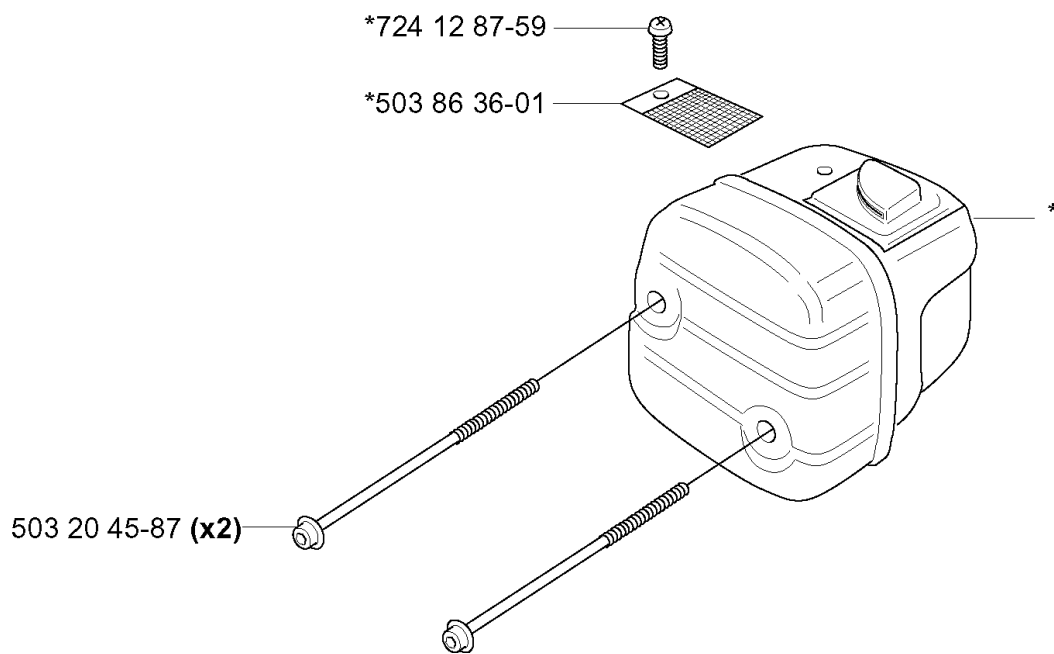

E *compl 503 86 28-03 (DF) 340, 340e, 345, 350