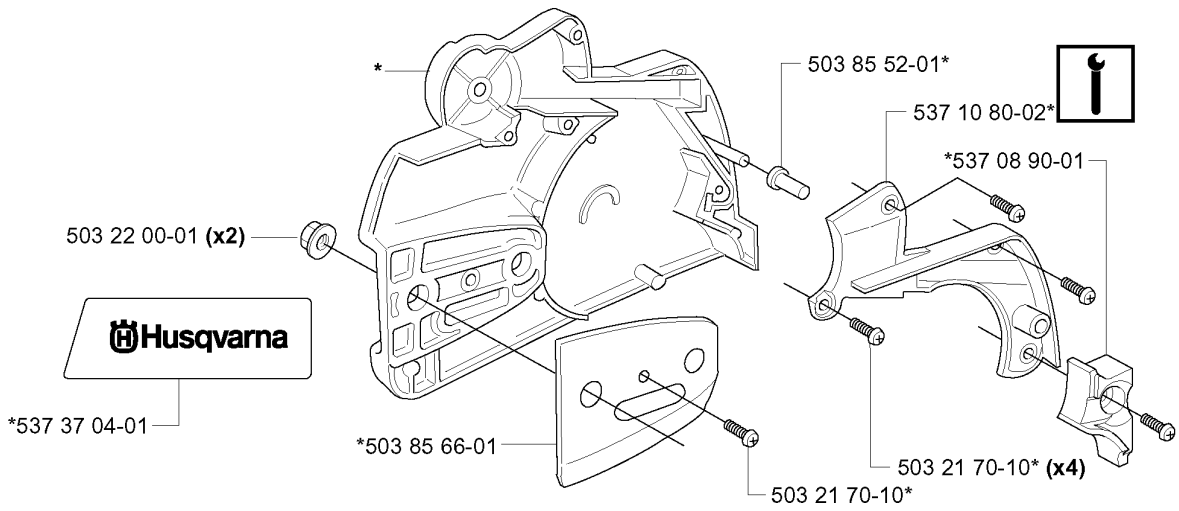

SPARE PARTS LIST

CHAIN SAWS

345, 20051800001-20070100000

A *compl 537 10 78-03

Codice ricambio	Descrizione	Osservazione	QTÀ KIT
503 21 70-10	VITE CCRPANT		1
503 21 70-10	VITE CCRPANT		4
503 21 70-10	VITE CCRPANT		1
503 22 00-01	DADO ESAGONALE		2
503 46 59-01	MOLLA DEL FRENO		1
503 85 09-01	PARAMANO		1
503 85 52-01	MANICOTTO GUIDA		1
503 85 66-01	CARTER PROTETTIVO		1
503 89 08-02	GIUNTO A GINOCCHIERA COMPL.		1
503 89 29-01	PERNO		1
503 89 30-02	VITE		1
503 89 30-02	VITE		1
537 04 30-01	NASTRO DEL FRENO COMPL.		1
537 08 90-01	PROTEZIONE ANTIUSURA		1
537 10 78-03	FRENO DI CATENA		1
537 10 80-02	COPRIMOZZO		1
537 37 04-01	DECALCOMANIA		1
735 31 08-20	E-CLIP		1

FRIZIONE E POMPA OLIO

345, 20051800001-20070100000

Codice ricambio	Descrizione	Osservazione	QTÀ KIT
503 21 74-12	VITE IHSCT		1
503 23 00-60	ROSETTA		1
503 24 09-05	RULLO DELLO SPILLO		1
503 25 52-01	CUSCINETTO A RULLINI		1
503 85 48-01	TENUTA		1
503 85 48-01	TENUTA		1
503 87 30-72	TAMBURO DELLA FRIZIONE COMPL.	.325X7 SPUR	1
503 89 15-01	MOLLA		1
503 89 16-01	MOLLA		1
503 89 22-02	PUMP DRIVE WHEEL	.325X7 350	1
503 93 18-01	PUMP DRIVE WHEEL	.325X7 340, 340E, 345E	1
503 93 21-01	PISTONE DELLA POMPA		1
537 02 71-01	VITE DI REGISTRO		1
537 06 91-01	PISTONE DELLA POMPA		1
537 10 55-01	POMPA DELL'OLIO	350	1
537 11 05-03	FRIZIONE COMPL.		1
537 15 48-01	CILINDRO DELLA POMPA		1
537 35 91-01	MOLLA DELLA FRIZIONE		1
721 11 64-30	PERNO SCANALATO		1

C *compl 537 42 20-01 (340e, 345e)

*503 98 74-01

*503 20 34-25 (x3)

COPERCHIO

345, 20051800001-20070100000

Codice ricambio	Descrizione	Osservazione	QTÀ KIT
503 20 34-25	VITE CCRPANMO		3
503 98 74-01	DECALCOMANIA		1
537 42 20-01	COPERCHIO DEL CILINDRO	340E, 345E	1