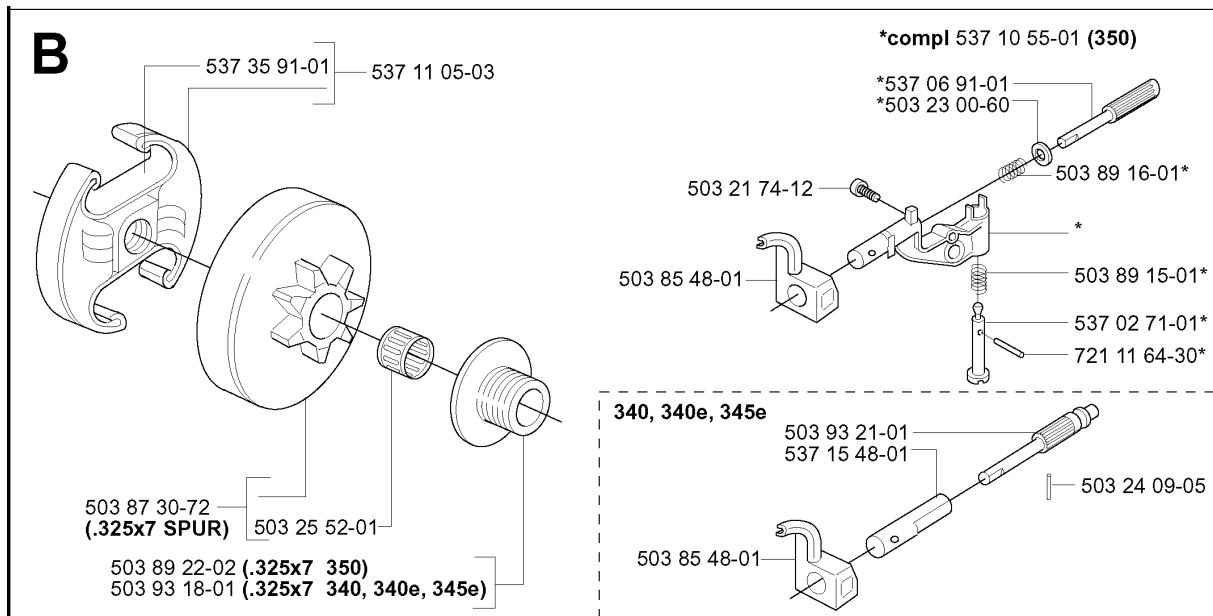

SPARE PARTS LIST

CHAIN SAWS

345, 20051800001-20070100000

A *compl 537 10 78-03

Codice ricambio	Descrizione	Osservazione	QTÀ KIT
503 21 70-10	VITE CCRPANT		1
503 21 70-10	VITE CCRPANT		4
503 21 70-10	VITE CCRPANT		1
503 22 00-01	DADO ESAGONALE		2
503 46 59-01	MOLLA DEL FRENO		1
503 85 09-01	PARAMANO		1
503 85 52-01	MANICOTTO GUIDA		1
503 85 66-01	CARTER PROTETTIVO		1
503 89 08-02	GIUNTO A GINOCCHIERA COMPL.		1
503 89 29-01	PERNO		1
503 89 30-02	VITE		1
503 89 30-02	VITE		1
537 04 30-01	NASTRO DEL FRENO COMPL.		1
537 08 90-01	PROTEZIONE ANTIUSURA		1
537 10 78-03	FRENO DI CATENA		1
537 10 80-02	COPRIMOZZO		1
537 37 04-01	DECALCOMANIA		1
735 31 08-20	E-CLIP		1

FRIZIONE E POMPA OLIO

345, 20051800001-20070100000

Codice ricambio	Descrizione	Osservazione	QTÀ KIT
503 21 74-12	VITE IHSCT		1
503 23 00-60	ROSETTA		1
503 24 09-05	RULLO DELLO SPILLO		1
503 25 52-01	CUSCINETTO A RULLINI		1
503 85 48-01	TENUTA		1
503 85 48-01	TENUTA		1
503 87 30-72	TAMBURO DELLA FRIZIONE COMPL.	.325X7 SPUR	1
503 89 15-01	MOLLA		1
503 89 16-01	MOLLA		1
503 89 22-02	PUMP DRIVE WHEEL	.325X7 350	1
503 93 18-01	PUMP DRIVE WHEEL	.325X7 340, 340E, 345E	1
503 93 21-01	PISTONE DELLA POMPA		1
537 02 71-01	VITE DI REGISTRO		1
537 06 91-01	PISTONE DELLA POMPA		1
537 10 55-01	POMPA DELL'OLIO	350	1
537 11 05-03	FRIZIONE COMPL.		1
537 15 48-01	CILINDRO DELLA POMPA		1
537 35 91-01	MOLLA DELLA FRIZIONE		1
721 11 64-30	PERNO SCANALATO		1

C *compl 537 42 20-01 (340e, 345e)

*503 98 74-01

*503 20 34-25 (x3)

COPERCHIO

345, 20051800001-20070100000

Codice ricambio	Descrizione	Osservazione	QTÀ KIT
503 20 34-25	VITE CCRPANMO		3
503 98 74-01	DECALCOMANIA		1
537 42 20-01	COPERCHIO DEL CILINDRO	340E, 345E	1