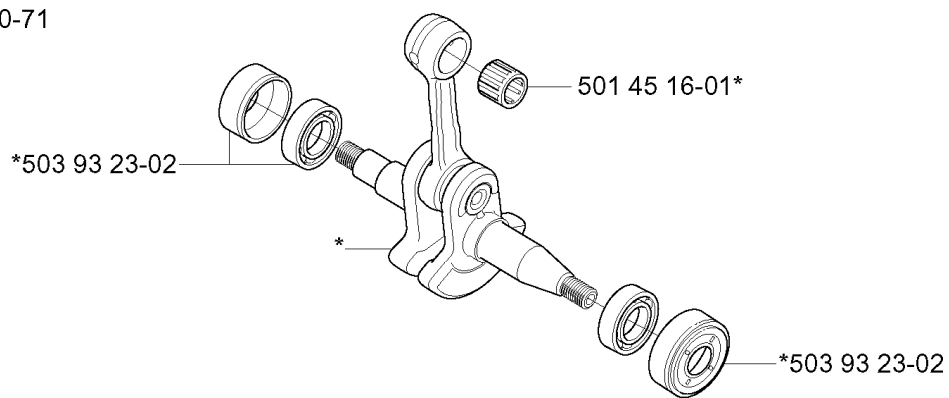

G

*compl 503 87 00-76 (340, 340e)
*compl 503 87 02-76 (345e)

CILINDRO E PISTONE

345, 20051800001-20070100000

Codice ricambio	Descrizione	Osservazione	QTÀ KIT
501 45 16-01	CUSCINETTO A RULLINI		1
503 20 05-32	VITE IHSCM		4
503 23 51-08	CANDELA	RCJ 7Y	1
503 28 90-03	SEGMENTO DEL PISTONE	340, 340E	1
503 28 90-05	SEGMENTO DEL PISTONE	345E	1
503 55 22-01	TAPPO	345E	1
503 66 54-01	VALVOLA DECOMPRESIONE	345E	1
503 86 25-01	GUARNIZIONE		1
503 87 00-76	CILINDRO COMPL.	340, 340E	1
503 87 01-71	PISTONE COMPL.	340, 340E	1
503 87 02-76	CILINDRO COMPL.	345E	1
503 90 73-71	PISTONE COMPL.	345E	1
503 92 60-02	CARTER PROTETTIVO		2
503 97 13-01	DEFLETTORE DI CALORE		1
737 44 10-00	ANELLO DI BLOCCAGGIO		2

H *compl 503 85 80-71

Codice ricambio	Descrizione	Osservazione	QTÀ KIT
501 45 16-01	CUSCINETTO A RULLINI		1
503 85 80-71	ALBERO A GOMITI		1
503 93 23-02	SUPPORTO DEL CUSCINETTO		1
503 93 23-02	SUPPORTO DEL CUSCINETTO		1