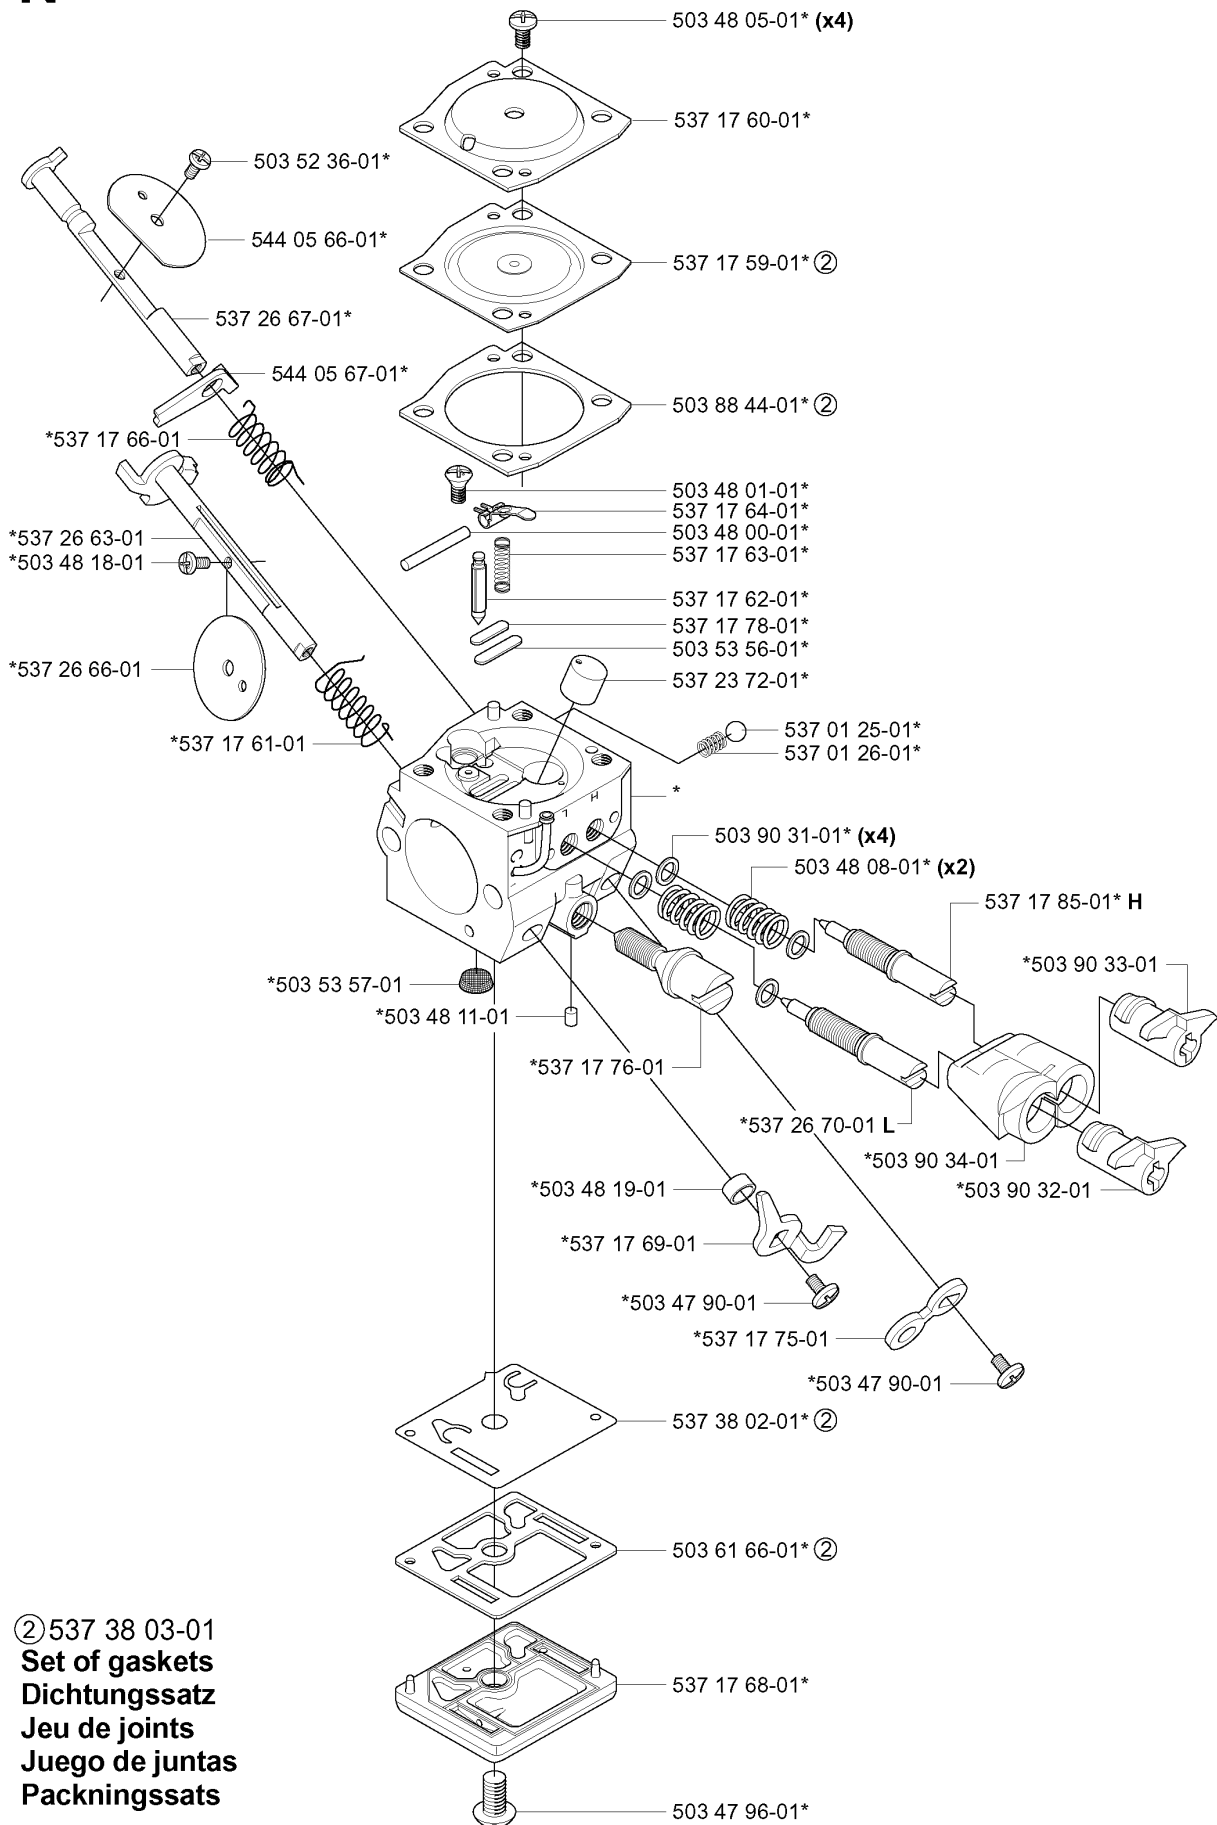

N *compl 503 28 32-08 ZAMA C3-EL32 (340e, 345e, 350)
Correction: 503 28 32-10

ZAMA C3-EL32