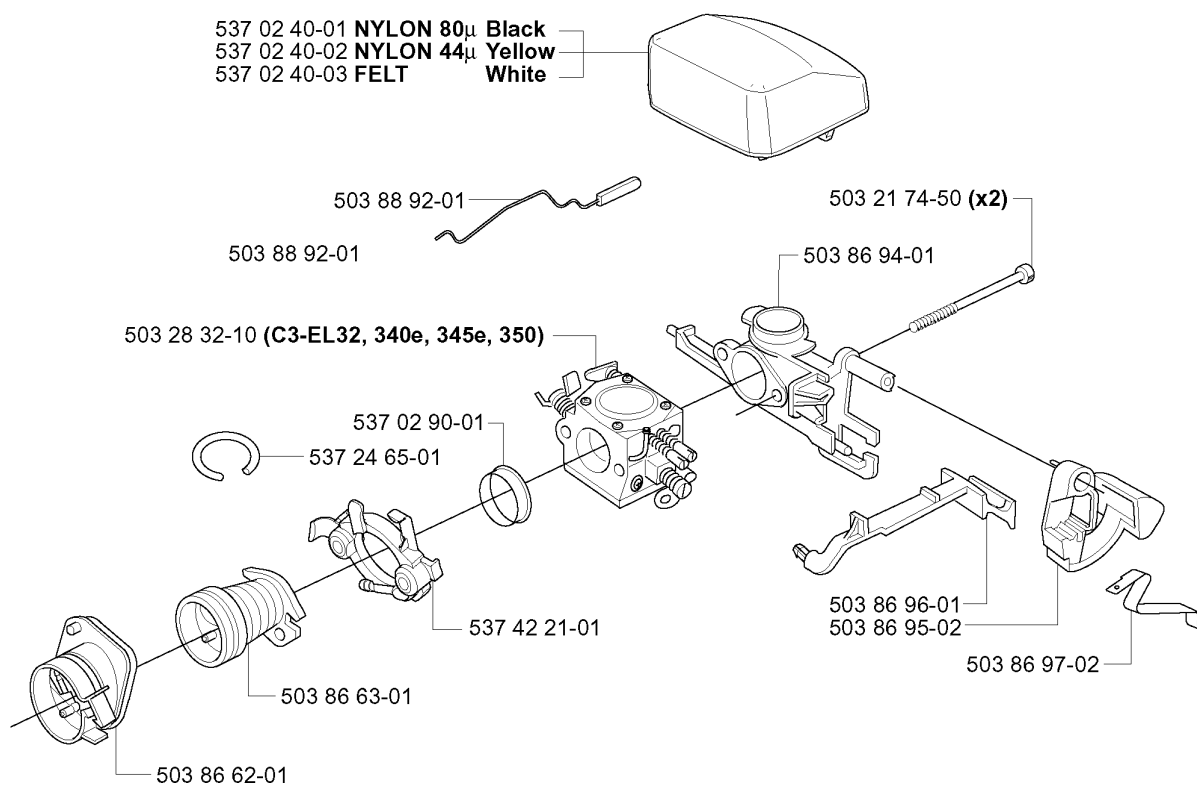

F 340e, 345e, 350