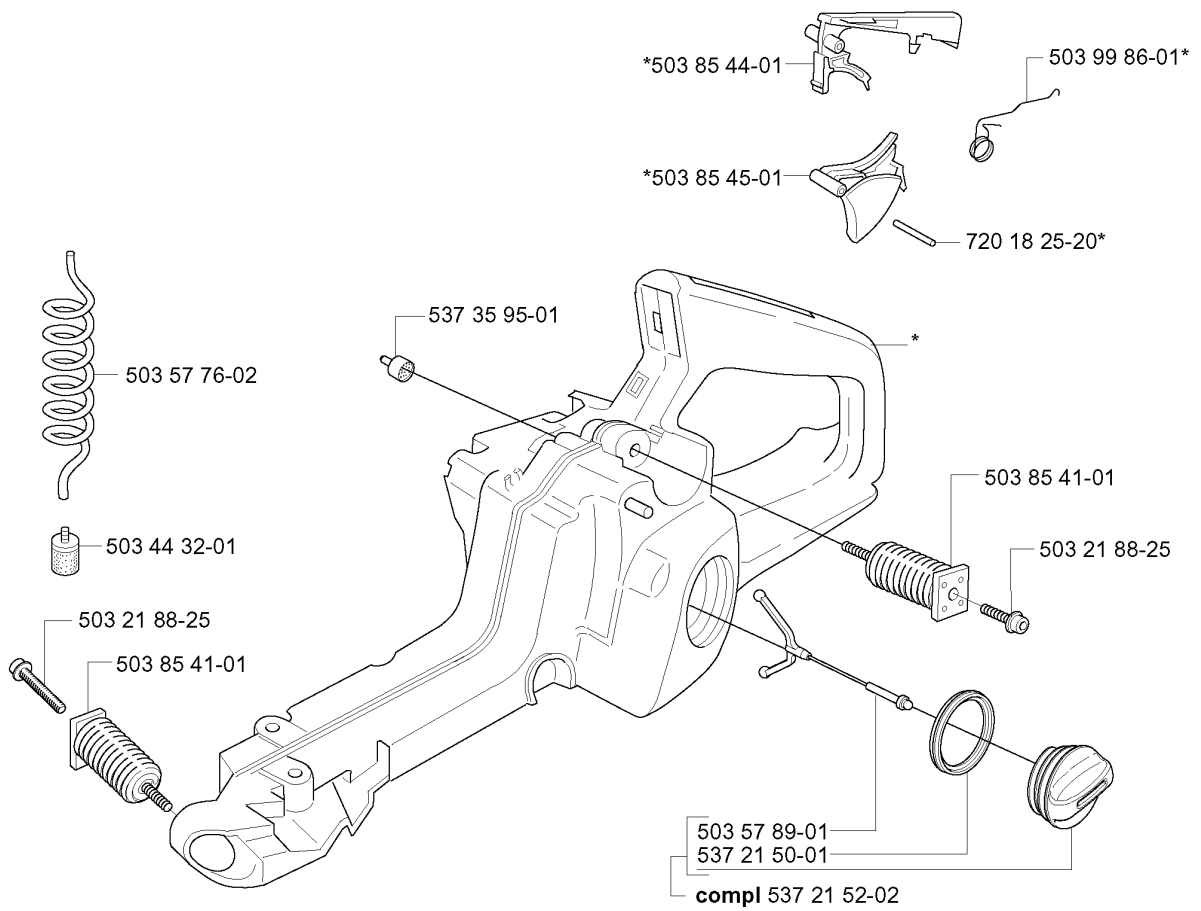

K *compl 503 86 37-03