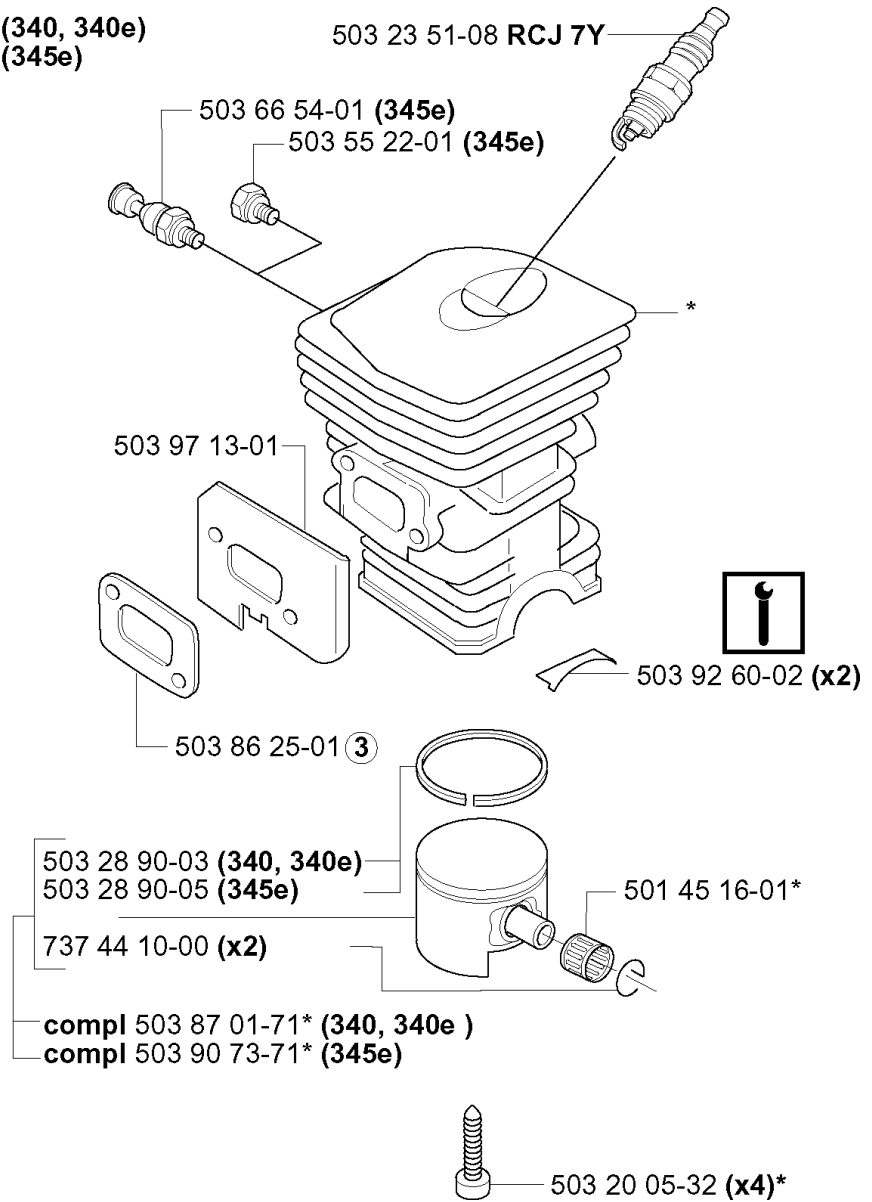

G

*compl 503 87 00-76 (340, 340e)
*compl 503 87 02-76 (345e)