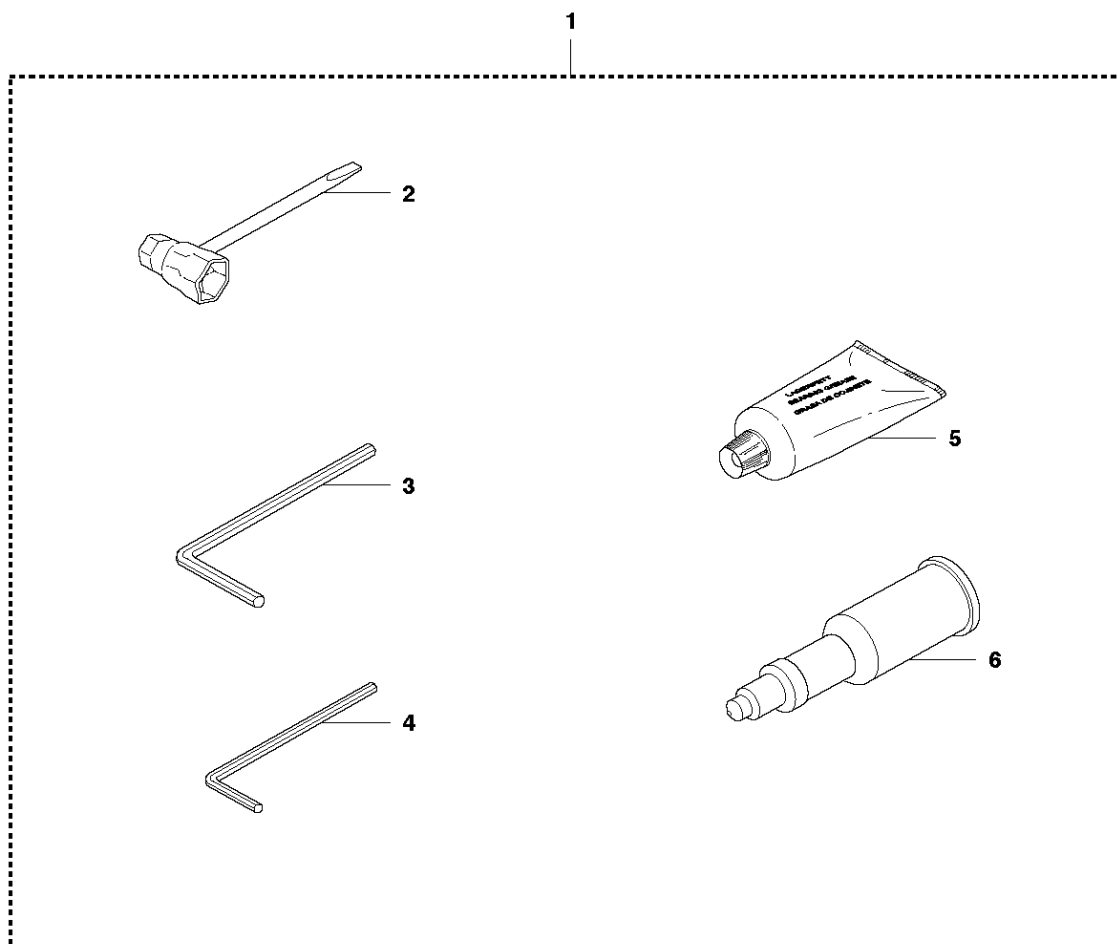

P 353
ACCESSORIES