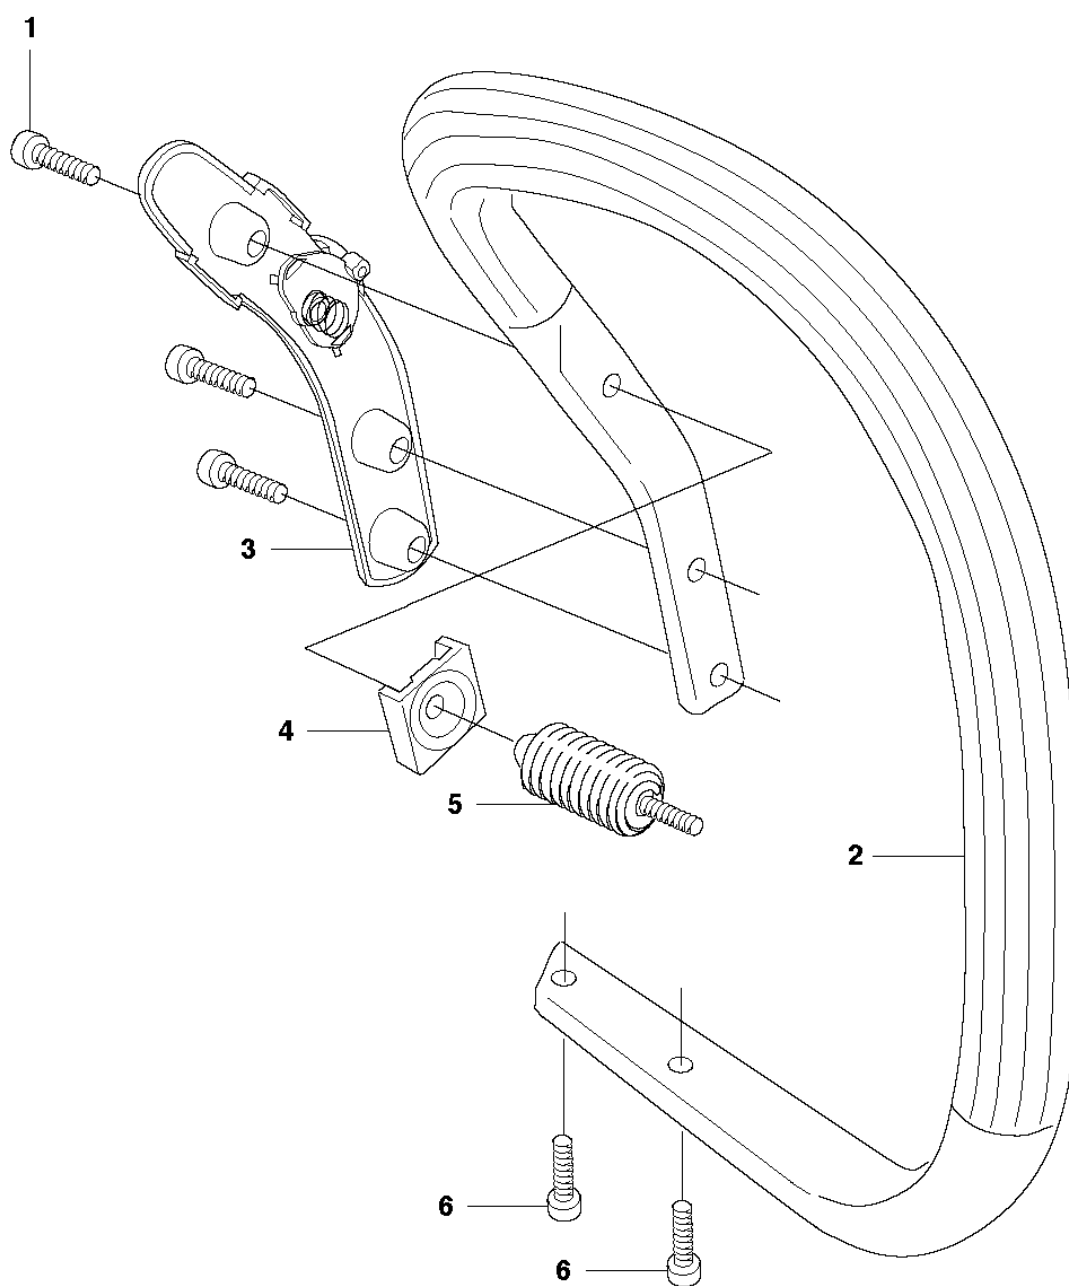

K 353
HANDLE

Rif	Codice ricambio	Descrizione	Osservazione	QTÀ KIT
1	503 21 88-76	VITE IHSCT		3
2	537 30 17-01	IMPUGNATURA		1
2	537 30 17-02	IMPUGNATURA	XPG	1
3	537 32 68-01	CONTATTO	From s/n 20045200001 -	1
4	503 92 24-01	ROSETTA DISTANZIALE		1
5	503 89 83-01	ELEMENTO ANTIVIBRANTE		1
6	503 21 88-72	VITE IHSCT		2
	503 71 82-02	INTERRUTTORE	XPG - up to s/n 20045199999.	1