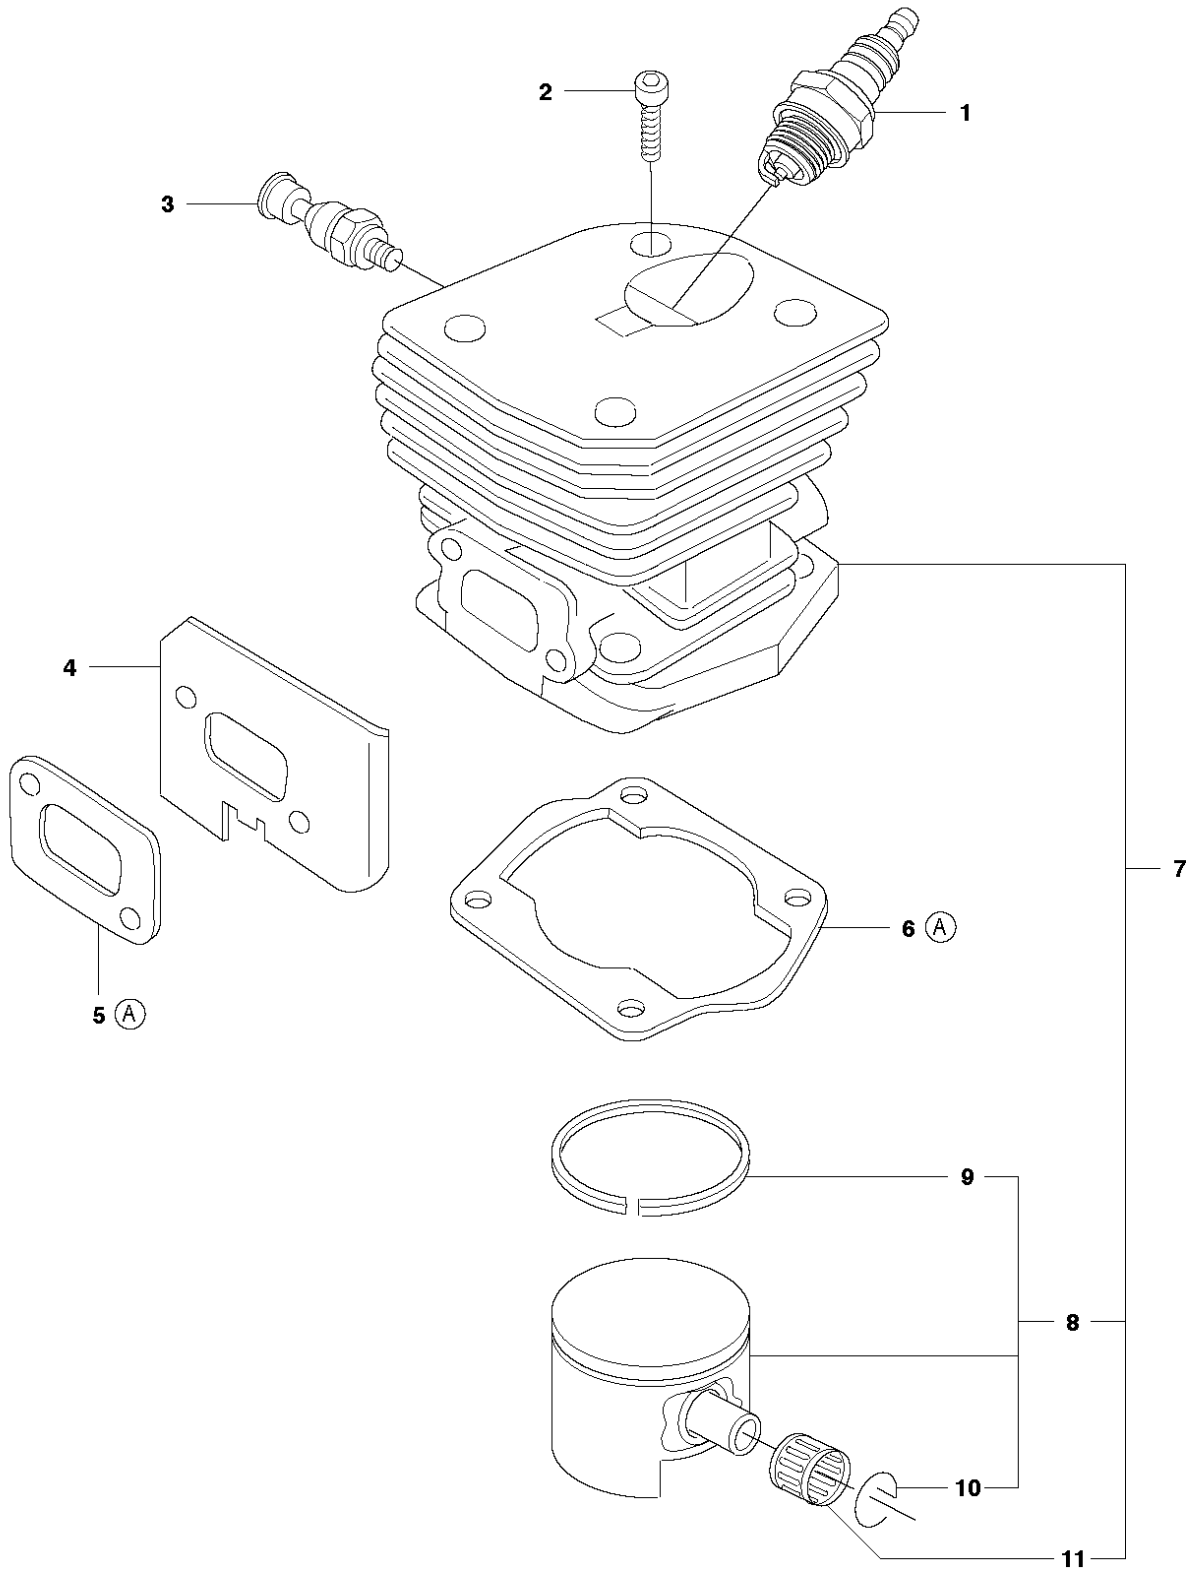

D 353
CYLINDER PISTON

12

Ⓐ 503 94 28-02
Set of gaskets

Rif	Codice ricambio	Descrizione	Osservazione	QTÀ KIT
1	503 23 51-08	CANDELA		1
2	725 53 33-55	VITE IHSCM	From s/n 20034200001 -	4
3	503 66 54-01	VALVOLA DECOMPRESSIONE		1
4	503 97 13-01	DEFLETTORE DI CALORE		1
5	503 86 25-01	GUARNIZIONE		1 12
6	503 89 44-01	GUARNIZIONE		1 12
7	537 25 31-04	CILINDRO COMPL.	353	1
8	537 22 36-04	PISTONE COMPL.	353	1 7
9	544 43 50-01	SEGMENTO DEL PISTONE	353	1 8
10	737 44 10-00	ANELLO DI BLOCCAGGIO		2 8
11	503 25 63-01	CUSCINETTO A RULLINI		1 7
12	503 94 28-02	KIT GUARNIZIONI	A = Set of gaskets	1