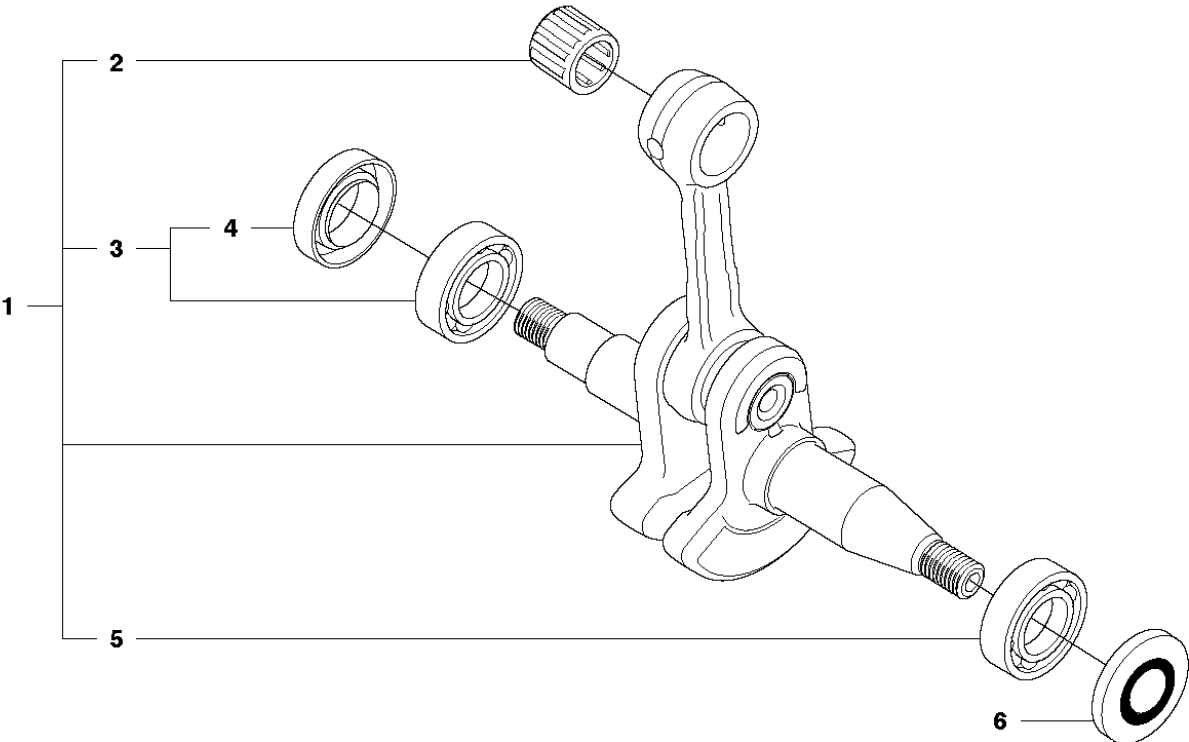

B 353
CLUTCH & OIL PUMP

Rif	Codice ricambio	Descrizione	Osservazione	QTÀ KIT
1	537 11 05-03	FRIZIONE COMPL.		1
2	537 35 91-01	MOLLA DELLA FRIZIONE		2 1
3	503 98 00-02	TAMBURO DELLA FRIZIONE	0.325" - 7T	1
3	503 98 00-03	TAMBURO DELLA FRIZIONE	3/8" - 7T For Latin America	1
4	501 45 74-02	RIM	0.325" - 7T	1 3
4	504 52 30-02	RIM	3/8" - 7T For Latin America	1
5	503 25 52-01	CUSCINETTO A RULLINI		1 3
6	503 89 21-03	PUMP DRIVE WHEEL		1
7	544 18 01-03	POMPA DELL'OLIO COMPL.		1
8	537 06 91-02	PISTONE DELLA POMPA		1 7
9	503 23 00-60	ROSETTA		2 7
10	503 89 16-01	MOLLA		1 7
11	503 89 15-01	MOLLA		1 7
12	537 02 71-01	VITE DI REGISTRO		1 7
13	721 11 64-30	PERNO SCANALATO		1 7
14	503 21 74-12	VITE IHST		1
15	537 41 32-01	FLESSIBILE DI MANDATA DELL'OLIO	From s/n 20071300001 -	1
16	503 85 47-01	FLESSIBILE DELL'OLIO	- up to s/n 20071299999.	1
16	537 10 11-02	FLESSIBILE DELL'OLIO	From s/n 20071300001 -	1
17	504 71 00-03	PIOMBINO DELL'OLIO		1

D 353
CYLINDER PISTON

12

Ⓐ 503 94 28-02
Set of gaskets

Rif	Codice ricambio	Descrizione	Osservazione	QTÀ KIT
1	503 23 51-08	CANDELA		1
2	725 53 33-55	VITE IHSCM	From s/n 20034200001 -	4
3	503 66 54-01	VALVOLA DECOMPRESSIONE		1
4	503 97 13-01	DEFLETTORE DI CALORE		1
5	503 86 25-01	GUARNIZIONE		1 12
6	503 89 44-01	GUARNIZIONE		1 12
7	537 25 31-04	CILINDRO COMPL.	353	1
8	537 22 36-04	PISTONE COMPL.	353	1 7
9	544 43 50-01	SEGMENTO DEL PISTONE	353	1 8
10	737 44 10-00	ANELLO DI BLOCCAGGIO		2 8
11	503 25 63-01	CUSCINETTO A RULLINI		1 7
12	503 94 28-02	KIT GUARNIZIONI	A = Set of gaskets	1

E 353
CRANKSHAFT

Rif	Codice ricambio	Descrizione	Osservazione	QTÀ KIT
1	504 20 68-02	ALBERO A GOMITI		1
2	503 25 63-01	CUSCINETTO A RULLINI		1 1
3	525 43 42-01	CUSCINETTO A SFERE		1 1
4	505 41 61-01	TENUTA RADIALE		1 3
5	738 22 02-25	CUSCINETTO A SFERE		1 1
6	505 27 57-19	ANELLO DI TENUTA		1