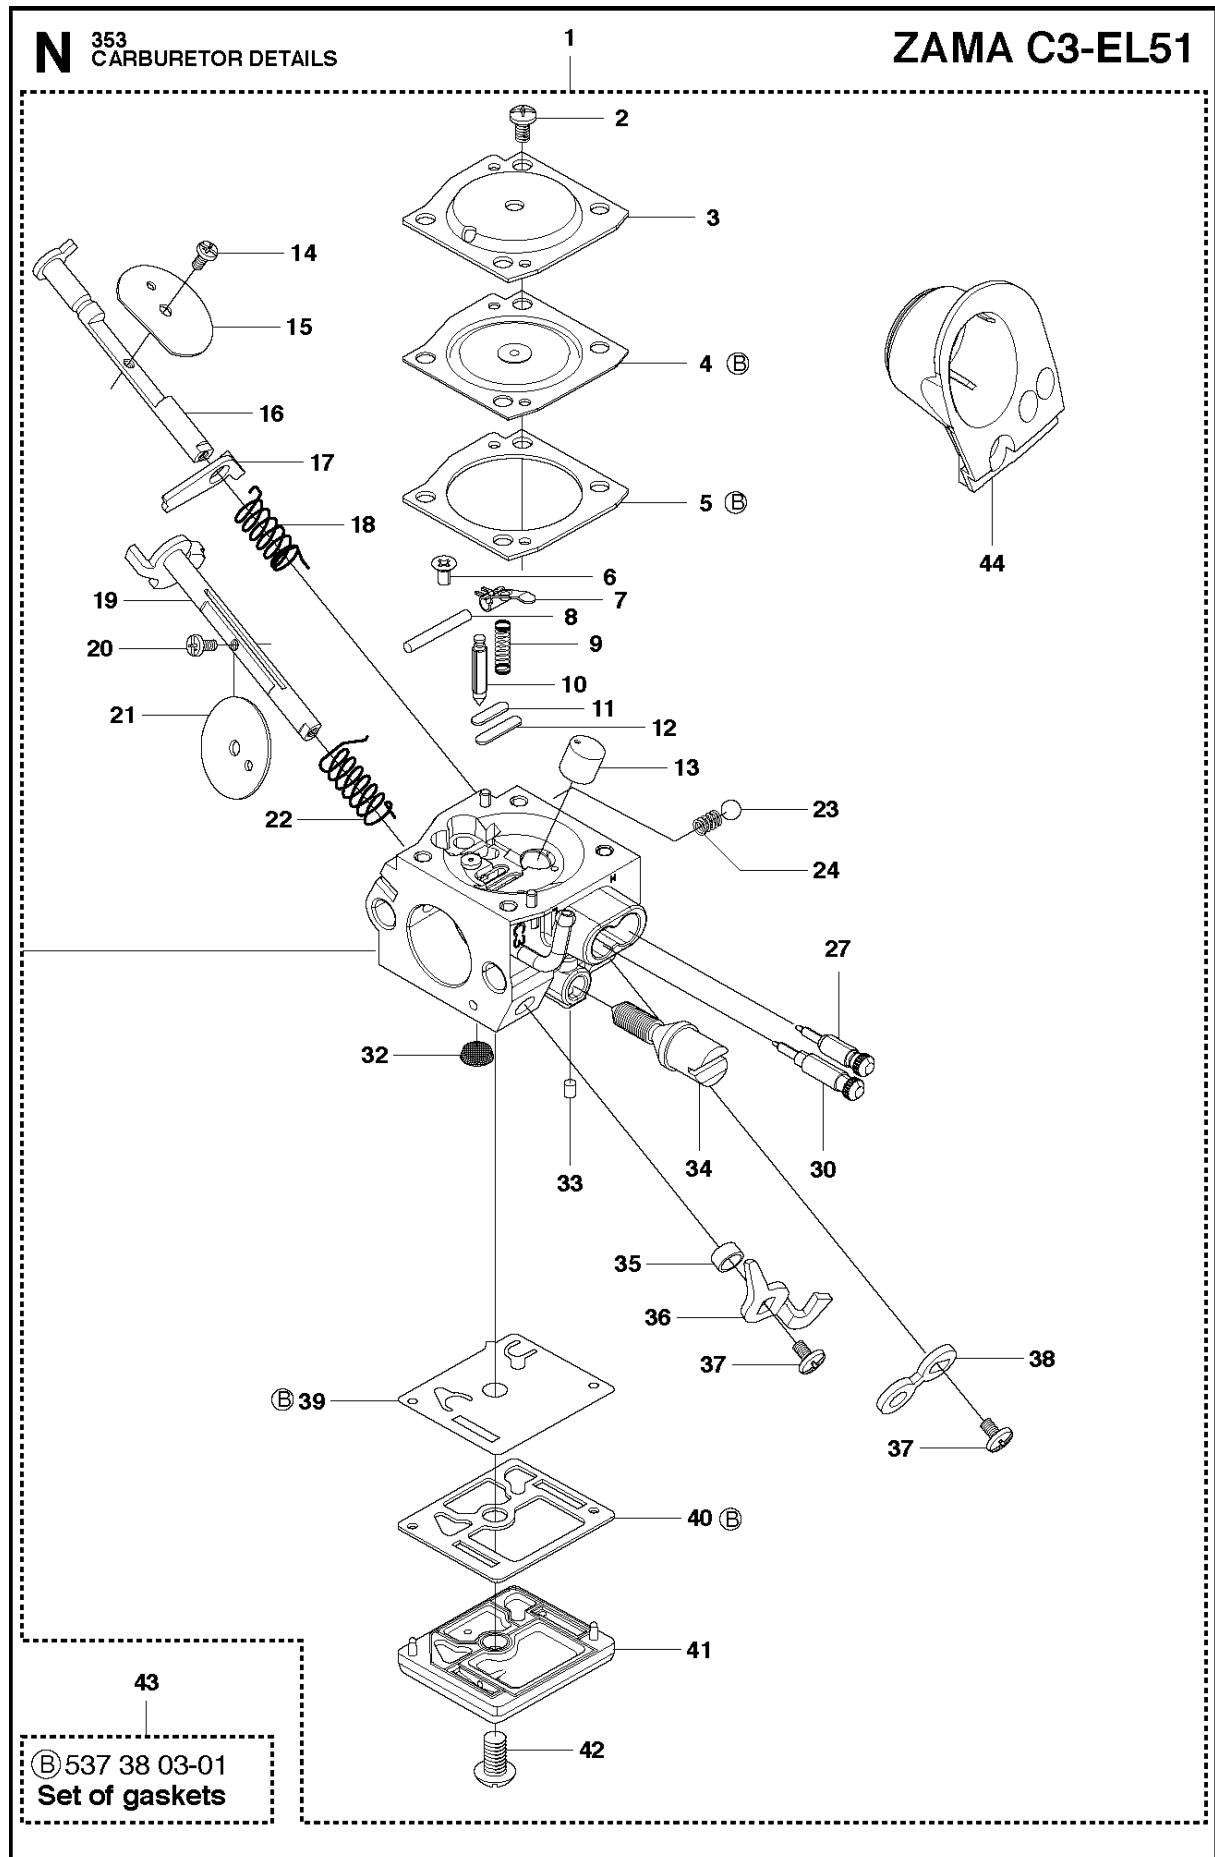

Rif	Codice ricambio	Descrizione	Osservazione	QTÀ KIT
1	580 74 02-01	CARBURATORE		1
2	503 48 05-01	VITE		4 1
3	537 17 60-01	CARTER		1 1
4	537 17 59-01	MEMBRANA		1 1,43
5	503 88 44-01	GUARNIZIONE		1 1,43
6	544 08 21-01	VITE		1 1
7	537 17 64-01	LEVA		1 1
8	503 48 00-01	PIN RETAINING SCREW		1 1
9	537 17 63-01	MOLLA		1 1
10	537 17 62-01	VALVOLA		1 1
11	537 17 78-01	TAPPO		1 1
12	503 53 56-01	PLUG WELCH		1 1
13	537 41 61-01	UGELLO COMPL.		1 1
14	503 52 36-01	VITE		1 1
15	544 05 66-01	FARFALLA COMANDO DELL'ARIA		1 1
16	537 26 67-01	ALBERO COMPL.		1 1
17	544 05 67-01	LEVA		1 1
18	537 17 66-01	MOLLA		1 1
19	537 26 63-01	ALBERO COMPL.		1 1
20	503 48 18-01	VITE		1 1
21	537 26 66-01	VALVOLA		1 1
22	537 17 61-01	MOLLA		1 1
23	537 01 25-01	SFERA		1 1
24	537 01 26-01	MOLLA		1 1
27	537 17 85-01	VITE		1 1
30	537 26 70-01	VITE		1 1
32	503 53 57-01	FILTRO		1 1
33	503 48 11-01	PIECE		1 1
34	537 17 76-01	VITE		1 1
35	503 48 19-01	COLLARE		1 1
36	537 17 69-01	LEVA		1 1
37	503 47 90-01	VITE		2 1
38	537 17 75-01	LEVA		1 1
39	537 38 02-01	MEMBRANA		1 1,43
40	503 61 66-01	GUARNIZIONE		1 1,43
41	537 17 68-01	CARTER		1 1
42	503 47 96-01	VITE		1 1
43	537 38 03-01	KIT GUARNIZIONI	B = Set of gaskets	1
44	579 34 72-01	ATTACCO		1 1