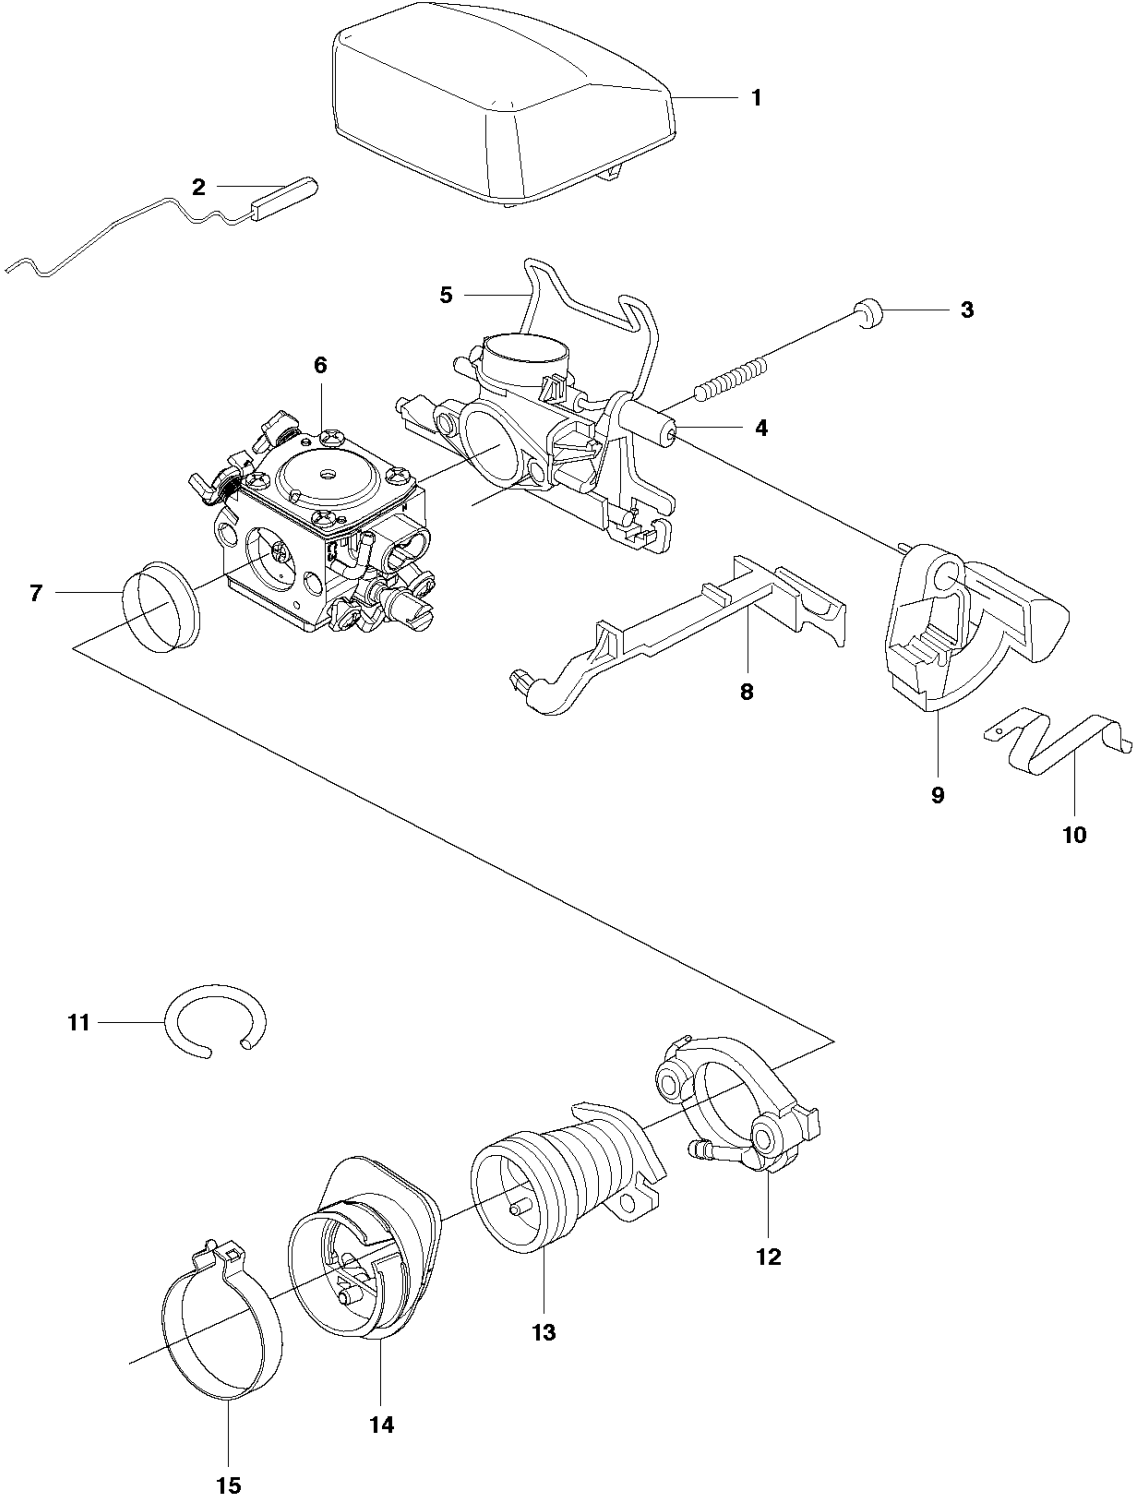

G 353
CARBURETOR & AIR FILTER

Rif	Codice ricambio	Descrizione	Osservazione	QTÀ KIT
1	537 26 49-01	FILTRO DELL'ARIA	NYLON 80my Black	1
1	537 26 49-02	FILTRO DELL'ARIA	NYLON 44my Yellow	1
1	537 26 49-03	FILTRO DELL'ARIA	FELT White	1
2	503 88 92-01	ASTA ACCELERATORE		1
3	503 21 74-50	VITE IHSCT		2
4	537 26 46-01	GOMITO DI ASPIRAZIONE	From s/n 20034200001 - up to s/n 20071299999.	1
4	544 36 05-01	GOMITO DI ASPIRAZIONE	From s/n 20071300001 -	1
5	537 39 31-02	CAPPUCCIO		1
6	580 74 02-01	CARBURATORE	C3-EL51, KIT with Bracket.	1
7	537 02 90-01	ANELLO DI SUPPORTO		1
8	503 86 96-01	COMANDO DELL'ARIA		1
9	503 86 95-02	INTERRUTTORE DI ARRESTO		1
10	503 86 97-02	MOLLA		1
11	544 32 51-01	FLESSIBILE		1
12	503 86 64-02	FLANGIA	- up to s/n 20071299999.	1
12	544 45 29-01	FLANGIA	From s/n 20071300001 -	1
13	503 86 63-02	SOFFIETTO		1
14	537 42 28-01	PARETE ISOLANTE		1
15	537 43 88-01	FASCETTA		1