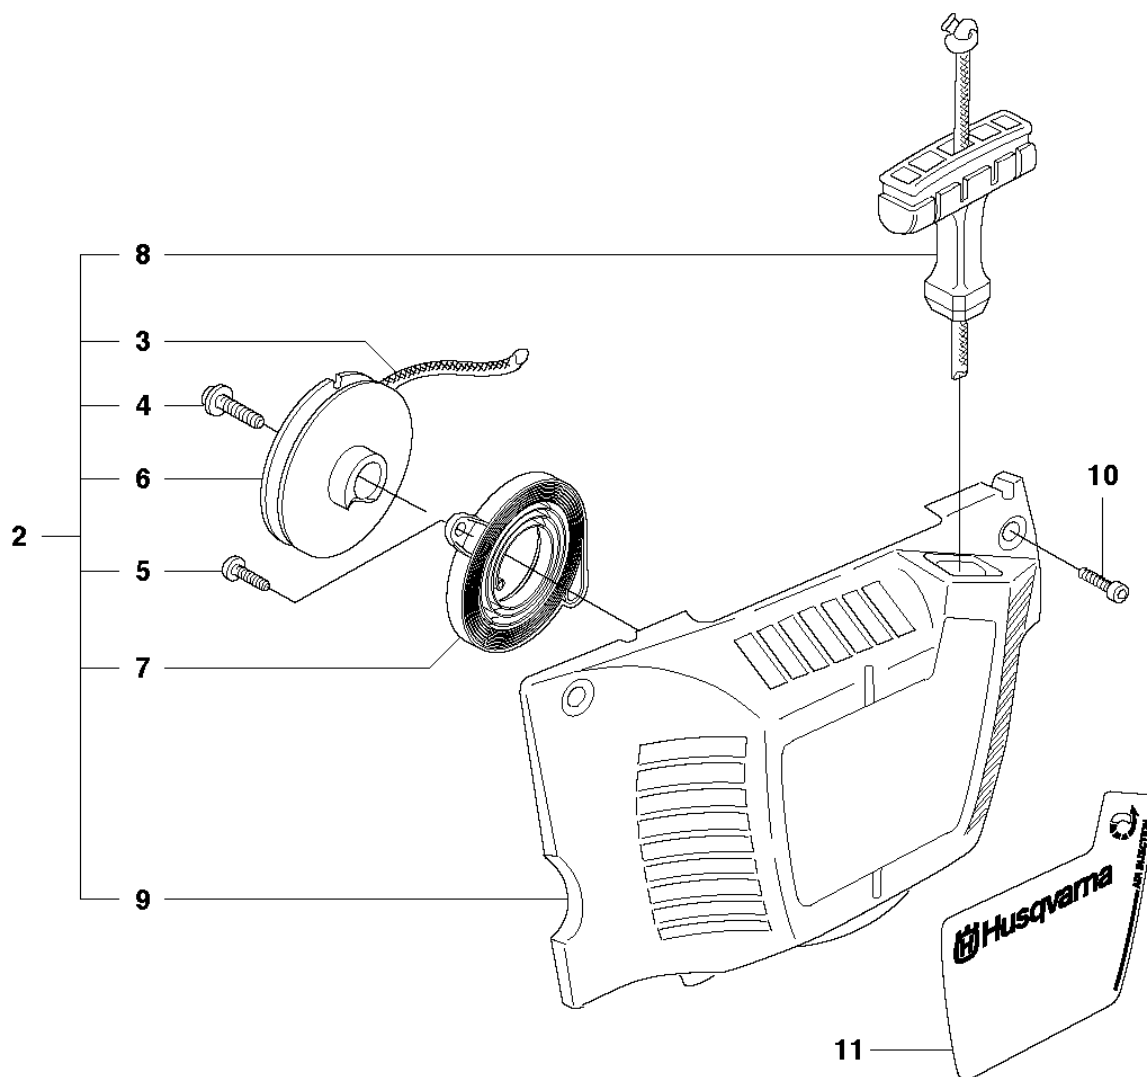

M1 353 STARTER

Rif	Codice ricambio	Descrizione	Osservazione	QTÀ KIT
1	598 00 76-01	CONDUTTORE ARIA RAFFREDDAMENTO		1
2	537 10 47-02	DISPOSITIVO DI AVVIAMENTO COMPL.		1
3	505 30 51-25	FUNE AVVIAMENTO		1 2
4	503 21 77-16	VITE IHSCT		1 2
5	503 21 29-10	VITE CCRPANT		2 2
6	537 09 25-02	BOBINA		1 2
7	537 09 31-01	CASSETTA DELLA MOLLA COMPL.		1 2
8	503 54 39-01	MANIGLIA DI AVVIAMENTO		1 2
9	537 10 27-02	ALLOGG. DISPOSITIVO DI AVVIAMENTO		1 2
10	544 08 03-01	VITE		4
11	537 37 05-10	DECALCOMANIA	353	1
11	537 37 05-12	DECALCOMANIA	353G	1
11	537 37 05-13	DECALCOMANIA	353G Heated carb	1
11	537 37 05-11	DECALCOMANIA	353 E-tech	1
11	537 37 05-14	DECALCOMANIA	353G E-tech	1
11	537 37 05-15	DECALCOMANIA	353G Heated carb E-tech	1