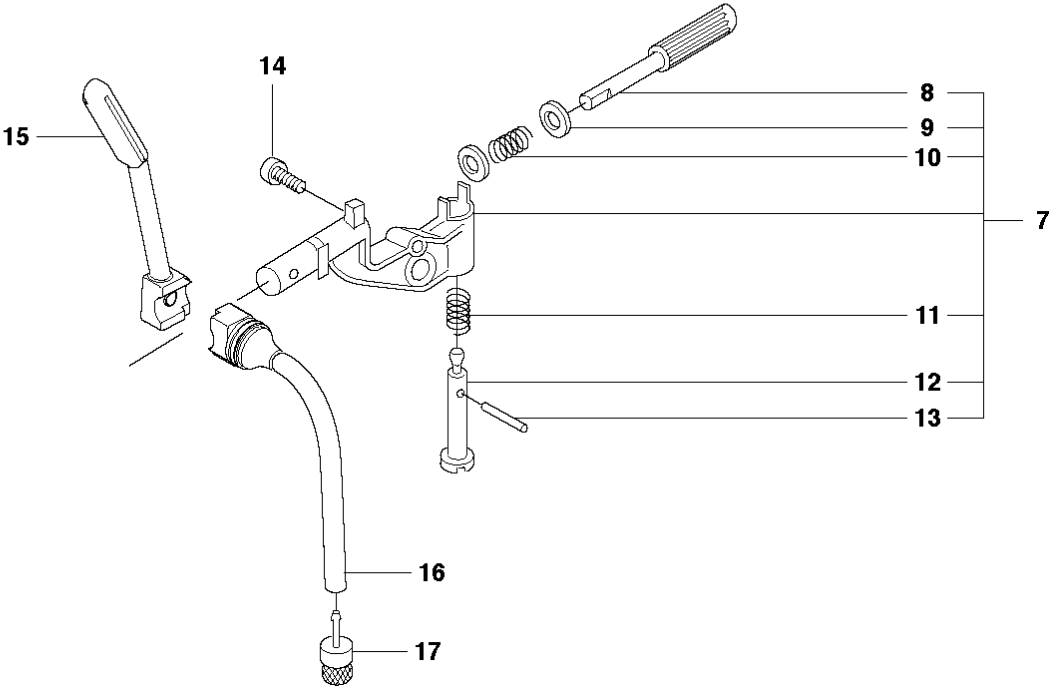

SPARE PARTS LIST

CHAIN SAWS

353

A 353
CHAIN BREAK & CLUTCH COVER

Rif	Codice ricambio	Descrizione	Osservazione	QTÀ KIT
1	537 15 28-01	PARAMANO		1
2	537 15 27-01	PROTEZIONE ANTI-CALORE		1
3	503 92 95-01	RONDELL ADI USURA		1 1
4	503 89 30-03	VITE		2
5	537 02 99-01	PROTEZIONE ANTIUSURA		1
6	537 10 78-03	FRENO DI CATENA	orange, 353	1
7	503 89 29-01	PERNO		1 6
8	503 21 70-10	VITE CCRPANT		1 6
9	503 89 08-02	GIUNTO A GINOCCHIERA COMPL.		1 6
10	503 46 59-01	MOLLA DEL FRENO		1 6
11	735 31 08-20	E-CLIP		1 6
12	537 04 30-01	NASTRO DEL FRENO COMPL.		1 6
13	503 85 52-01	MANICOTTO GUIDA		1 6
14	503 21 70-72	VITE CCRPANT		5 6
15	537 10 80-02	COPRIMOZZO		1 6
16	537 08 90-01	PROTEZIONE ANTIUSURA		1 6
17	503 85 66-01	CARTER PROTETTIVO		1 6
18	537 37 04-01	DECALCOMANIA		1 6
19	503 22 00-01	DADO ESAGONALE		2
19	503 22 00-10	DADO	30 pcs, plastic bag of 503220001	1

B 353
CLUTCH & OIL PUMP

Rif	Codice ricambio	Descrizione	Osservazione	QTÀ KIT
1	537 11 05-03	FRIZIONE COMPL.		1
2	537 35 91-01	MOLLA DELLA FRIZIONE		2 1
3	503 98 00-02	TAMBURO DELLA FRIZIONE	0.325" - 7T	1
3	503 98 00-03	TAMBURO DELLA FRIZIONE	3/8" - 7T For Latin America	1
4	501 45 74-02	RIM	0.325" - 7T	1 3
4	504 52 30-02	RIM	3/8" - 7T For Latin America	1
5	503 25 52-01	CUSCINETTO A RULLINI		1 3
6	503 89 21-03	PUMP DRIVE WHEEL		1
7	544 18 01-03	POMPA DELL'OLIO COMPL.		1
8	537 06 91-02	PISTONE DELLA POMPA		1 7
9	503 23 00-60	ROSETTA		2 7
10	503 89 16-01	MOLLA		1 7
11	503 89 15-01	MOLLA		1 7
12	537 02 71-01	VITE DI REGISTRO		1 7
13	721 11 64-30	PERNO SCANALATO		1 7
14	503 21 74-12	VITE IHST		1
15	537 41 32-01	FLESSIBILE DI MANDATA DELL'OLIO	From s/n 20071300001 -	1
16	503 85 47-01	FLESSIBILE DELL'OLIO	- up to s/n 20071299999.	1
16	537 10 11-02	FLESSIBILE DELL'OLIO	From s/n 20071300001 -	1
17	504 71 00-03	PIOMBINO DELL'OLIO		1