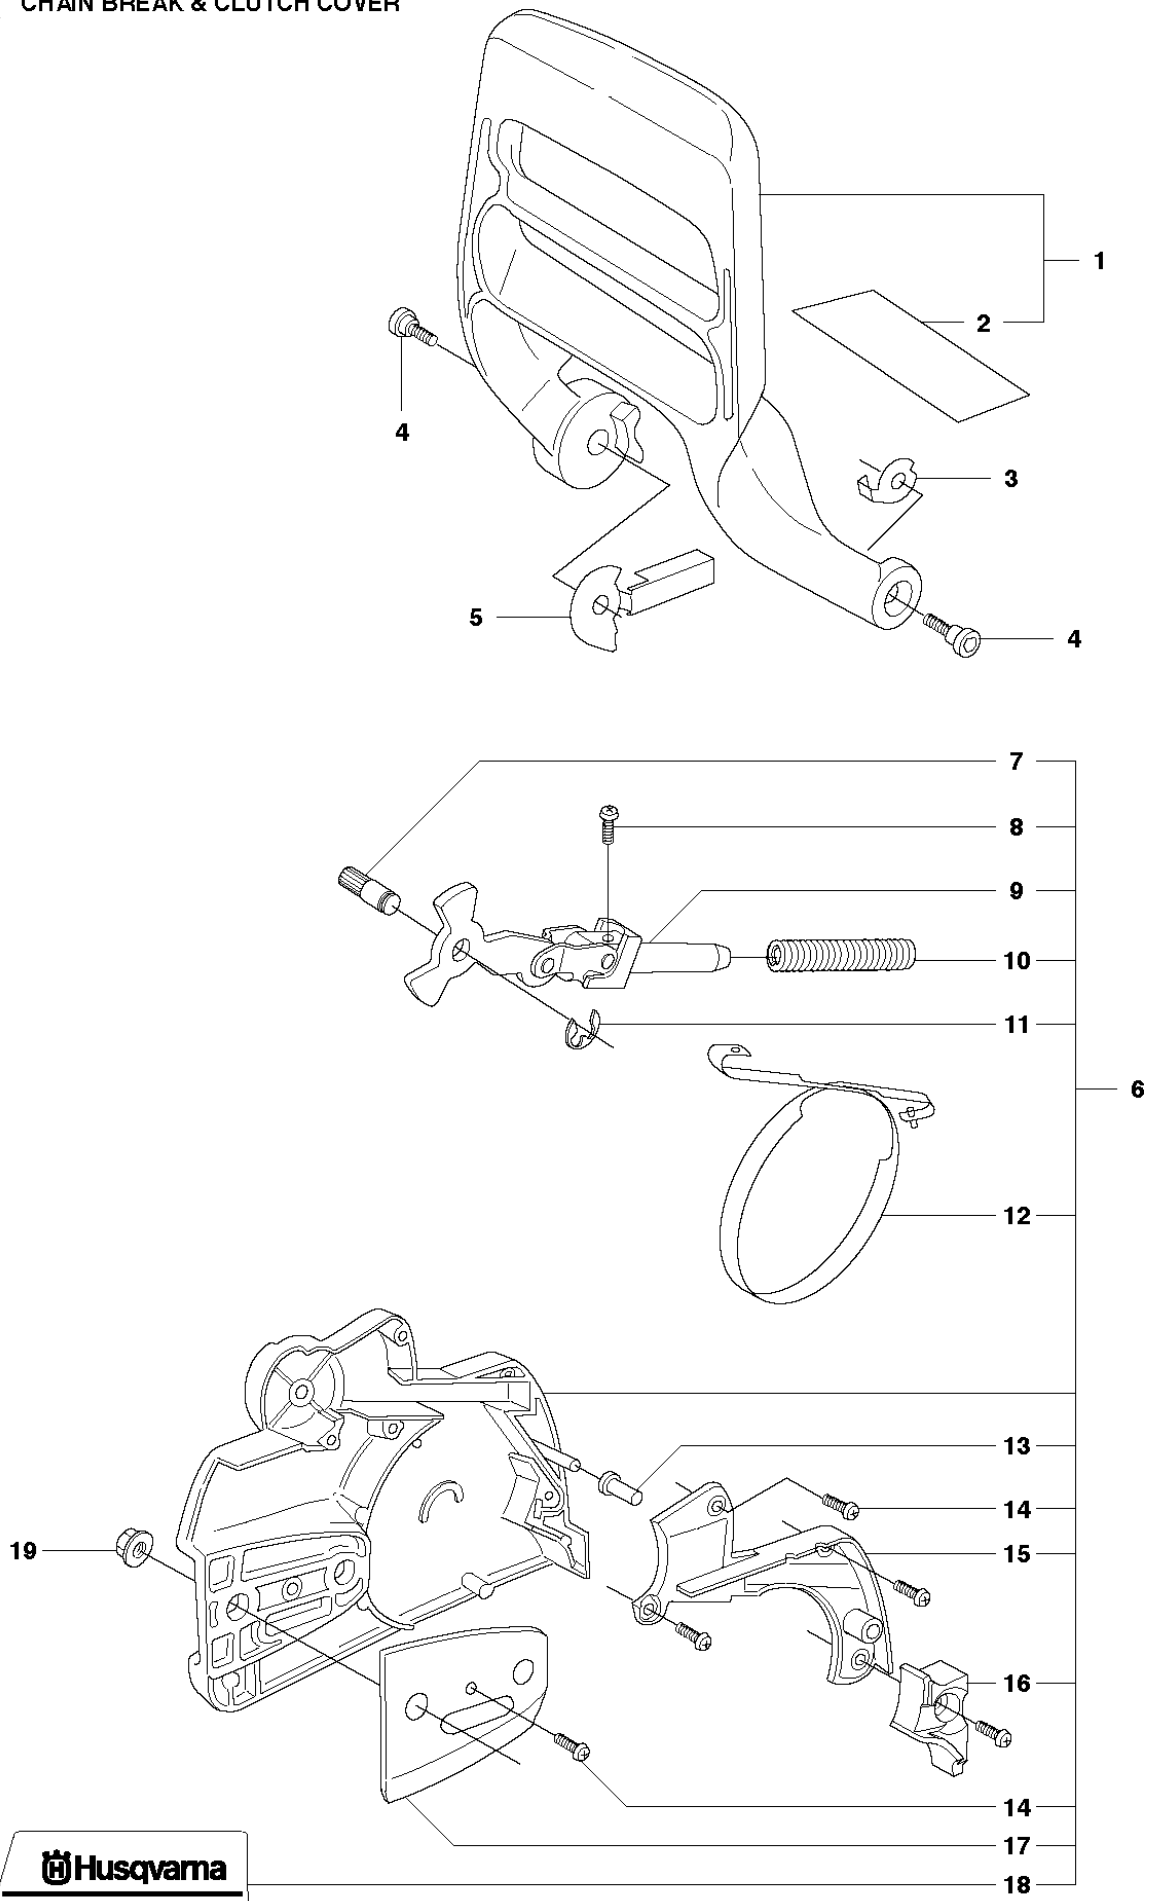

SPARE PARTS LIST

CHAIN SAWS

353

A 353
CHAIN BREAK & CLUTCH COVER

Rif	Codice ricambio	Descrizione	Osservazione	QTÀ KIT
1	537 15 28-01	PARAMANO		1
2	537 15 27-01	PROTEZIONE ANTI-CALORE		1
3	503 92 95-01	RONDELL ADI USURA		1 1
4	503 89 30-03	VITE		2
5	537 02 99-01	PROTEZIONE ANTIUSURA		1
6	537 10 78-03	FRENO DI CATENA	orange, 353	1
7	503 89 29-01	PERNO		1 6
8	503 21 70-10	VITE CCRPANT		1 6
9	503 89 08-02	GIUNTO A GINOCCHIERA COMPL.		1 6
10	503 46 59-01	MOLLA DEL FRENO		1 6
11	735 31 08-20	E-CLIP		1 6
12	537 04 30-01	NASTRO DEL FRENO COMPL.		1 6
13	503 85 52-01	MANICOTTO GUIDA		1 6
14	503 21 70-72	VITE CCRPANT		5 6
15	537 10 80-02	COPRIMOZZO		1 6
16	537 08 90-01	PROTEZIONE ANTIUSURA		1 6
17	503 85 66-01	CARTER PROTETTIVO		1 6
18	537 37 04-01	DECALCOMANIA		1 6
19	503 22 00-01	DADO ESAGONALE		2
19	503 22 00-10	DADO	30 pcs, plastic bag of 503220001	1

B 353
CLUTCH & OIL PUMP

Rif	Codice ricambio	Descrizione	Osservazione	QTÀ KIT
1	537 11 05-03	FRIZIONE COMPL.		1
2	537 35 91-01	MOLLA DELLA FRIZIONE		2 1
3	503 98 00-02	TAMBURO DELLA FRIZIONE	0.325" - 7T	1
3	503 98 00-03	TAMBURO DELLA FRIZIONE	3/8" - 7T For Latin America	1
4	501 45 74-02	RIM	0.325" - 7T	1 3
4	504 52 30-02	RIM	3/8" - 7T For Latin America	1
5	503 25 52-01	CUSCINETTO A RULLINI		1 3
6	503 89 21-03	PUMP DRIVE WHEEL		1
7	544 18 01-03	POMPA DELL'OLIO COMPL.		1
8	537 06 91-02	PISTONE DELLA POMPA		1 7
9	503 23 00-60	ROSETTA		2 7
10	503 89 16-01	MOLLA		1 7
11	503 89 15-01	MOLLA		1 7
12	537 02 71-01	VITE DI REGISTRO		1 7
13	721 11 64-30	PERNO SCANALATO		1 7
14	503 21 74-12	VITE IHST		1
15	537 41 32-01	FLESSIBILE DI MANDATA DELL'OLIO	From s/n 20071300001 -	1
16	503 85 47-01	FLESSIBILE DELL'OLIO	- up to s/n 20071299999.	1
16	537 10 11-02	FLESSIBILE DELL'OLIO	From s/n 20071300001 -	1
17	504 71 00-03	PIOMBINO DELL'OLIO		1