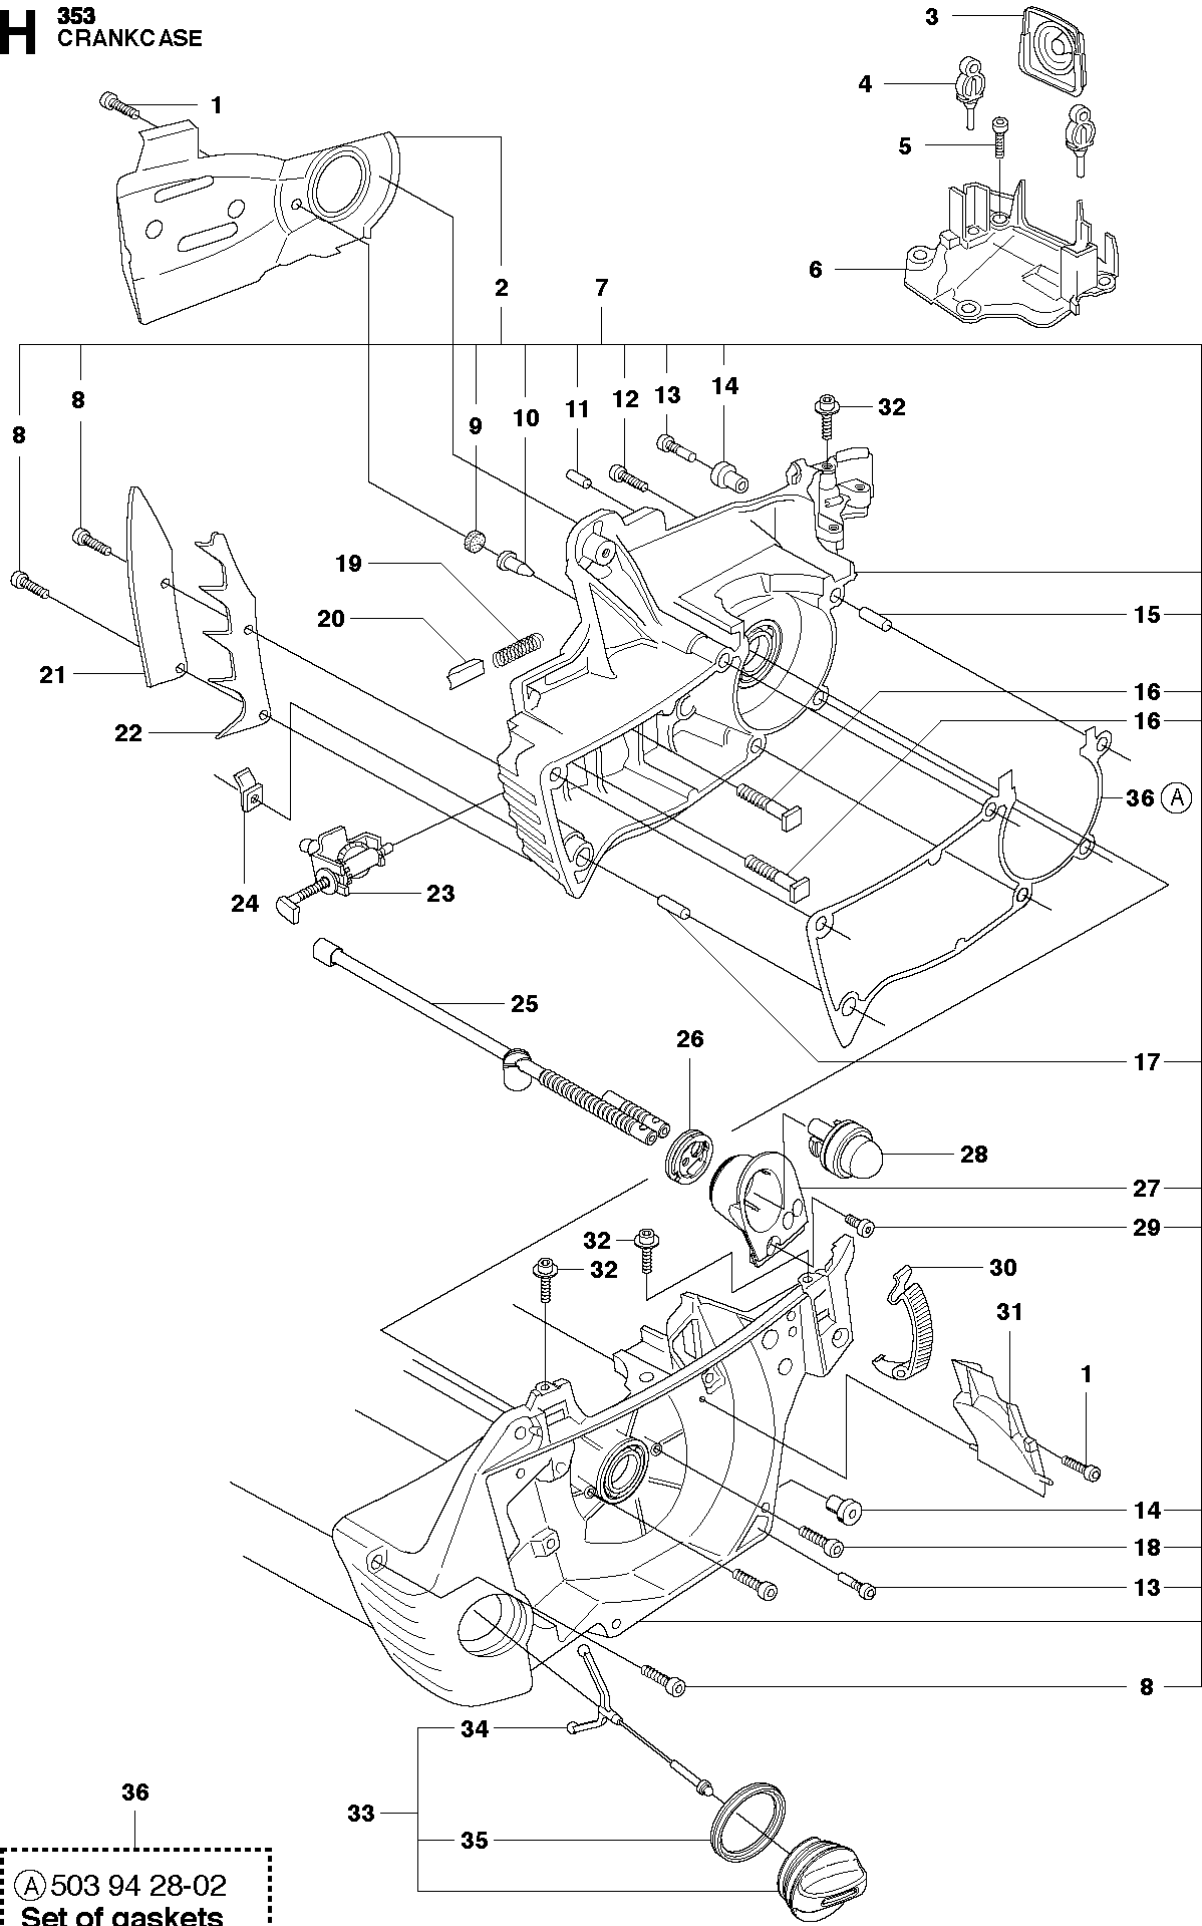

H 353
CRANKCASE

36
Ⓐ 503 94 28-02
Set of gaskets

Rif	Codice ricambio	Descrizione	Osservazione	QTÀ KIT
1	503 21 74-12	VITE IH SCT		3
2	503 87 56-01	LAMIERA GUIDACATENA	- up to s/n 20071299999.	1
2	537 40 56-01	LAMIERA GUIDACATENA	From s/n 20071300001 -	1 7
3	537 14 65-01	SOFFIETTO		1
4	503 86 93-01	SUPPORTO		2
5	503 21 75-12	VITE IH SCFT		4
6	544 36 07-01	CARBURATORE		1
7	537 17 19-05	CARTER MOTORE COMPL.	From s/n 20030500501 -	1
8	503 20 07-76	VITE IH SCFM		3 7
9	537 40 35-01	FILTRO		1 7
10	530 02 61-19	VALVOLA DI CONTROLLO	From s/n 20072500002 -	1 7
10	537 04 03-01	VALVOLA	- up to s/n 20072500001.	1
11	721 12 07-30	PERNO SCANALATO		1 7
12	503 20 08-70	VITE IH SCM		6 7
13	503 21 51-01	VITE IH SCT		2 7
14	503 86 92-01	BUSHING		2 7
15	503 90 56-01	MANICOTTO GUIDA		1 7
16	503 87 54-01	BULLONE DELLA BARRA		2 7
17	503 90 56-01	MANICOTTO GUIDA		1 7
18	503 20 25-16	VITE IH SCM		2 7
19	503 43 65-01	MOLLA DI POSIZIONE		1
20	503 89 24-01	FERMO		1
21	503 93 04-01	PARAURTI		1
22	503 90 59-01	SUPPORTO CORTECCIA		1
23	537 07 12-01	TENDICATENA		1 23
24	596 97 04-01	NOTTOLINO SALVA-CATENA		1
25	544 33 10-02	FLESSIBILE		1
26	504 01 09-01	RIVESTIMENTO		1
27	579 34 72-01	ATTACCO		1 7
28	503 93 66-01	PURGE		1
29	544 44 97-01	VITE IH SCT		1 7
30	503 89 47-01	FERMO A SCATTO	orange, 353	3
31	503 88 86-01	UGELLO DELL'ARIA		1
32	503 21 39-01	VITE IH SCT		3
33	537 28 15-02	COPERCHIO DEL SERBATOIO COMPL.		1
34	503 57 89-01	HOLDER		1 33
35	501 62 68-01	GUARNIZIONE		1 33
36	503 94 28-02	KIT GUARNIZIONI	A = Set of gaskets	1