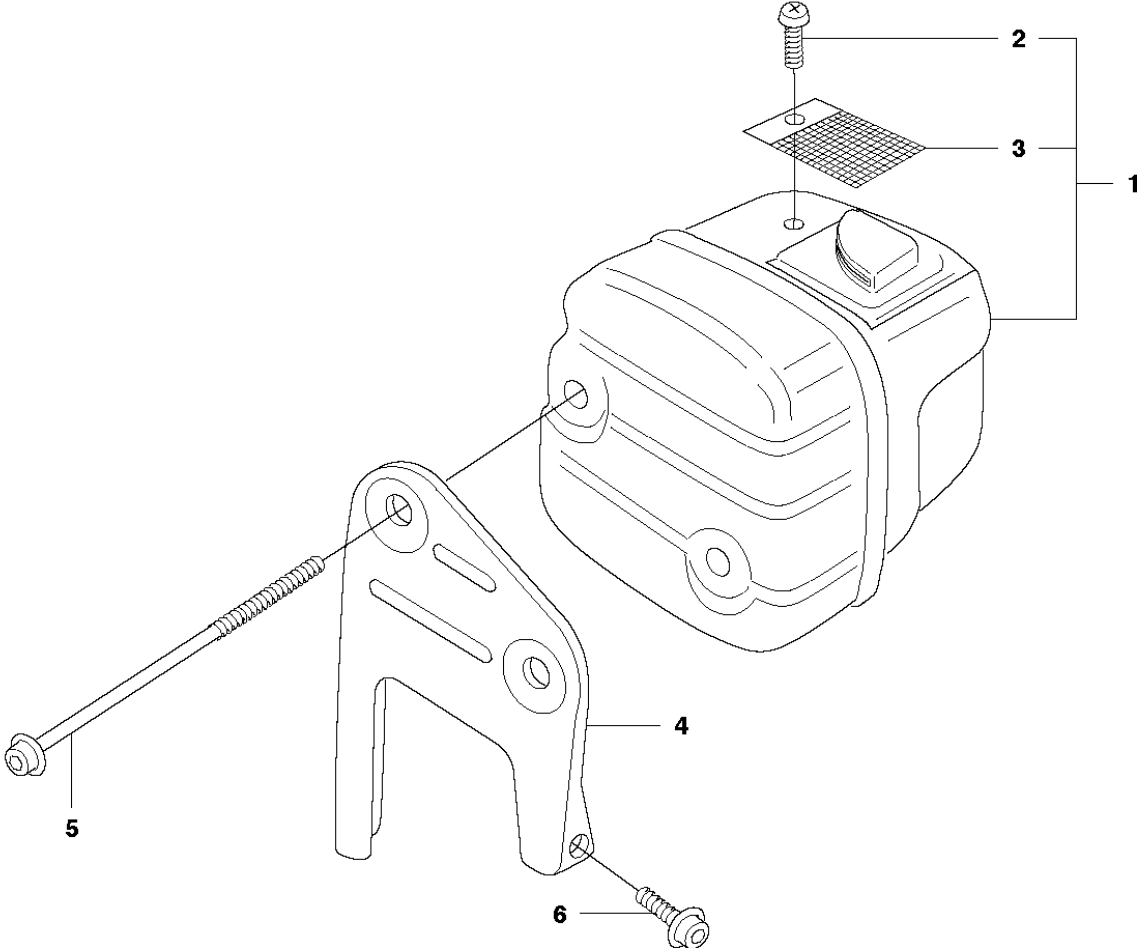

F 353
MUFFLER

Rif	Codice ricambio	Descrizione	Osservazione	QTÀ KIT
1	544 02 83-01	MARMITTA COMPL.	DF	1
1	544 02 85-01	MARMITTA COMPL.	E-tech	1
2	724 12 87-59	VITE CRPANM	DF	1 1
2	724 12 87-59	VITE CRPANM	E-tech	1 1
3	503 86 36-01	RETINA PARASCINTILLE	DF	1 1
3	503 86 36-01	RETINA PARASCINTILLE	E-tech	1 1
4	544 80 98-01	SUPPORTO		1
5	503 20 45-87	VITE IHSCFM		2
6	503 20 07-76	VITE IHSCFM		1