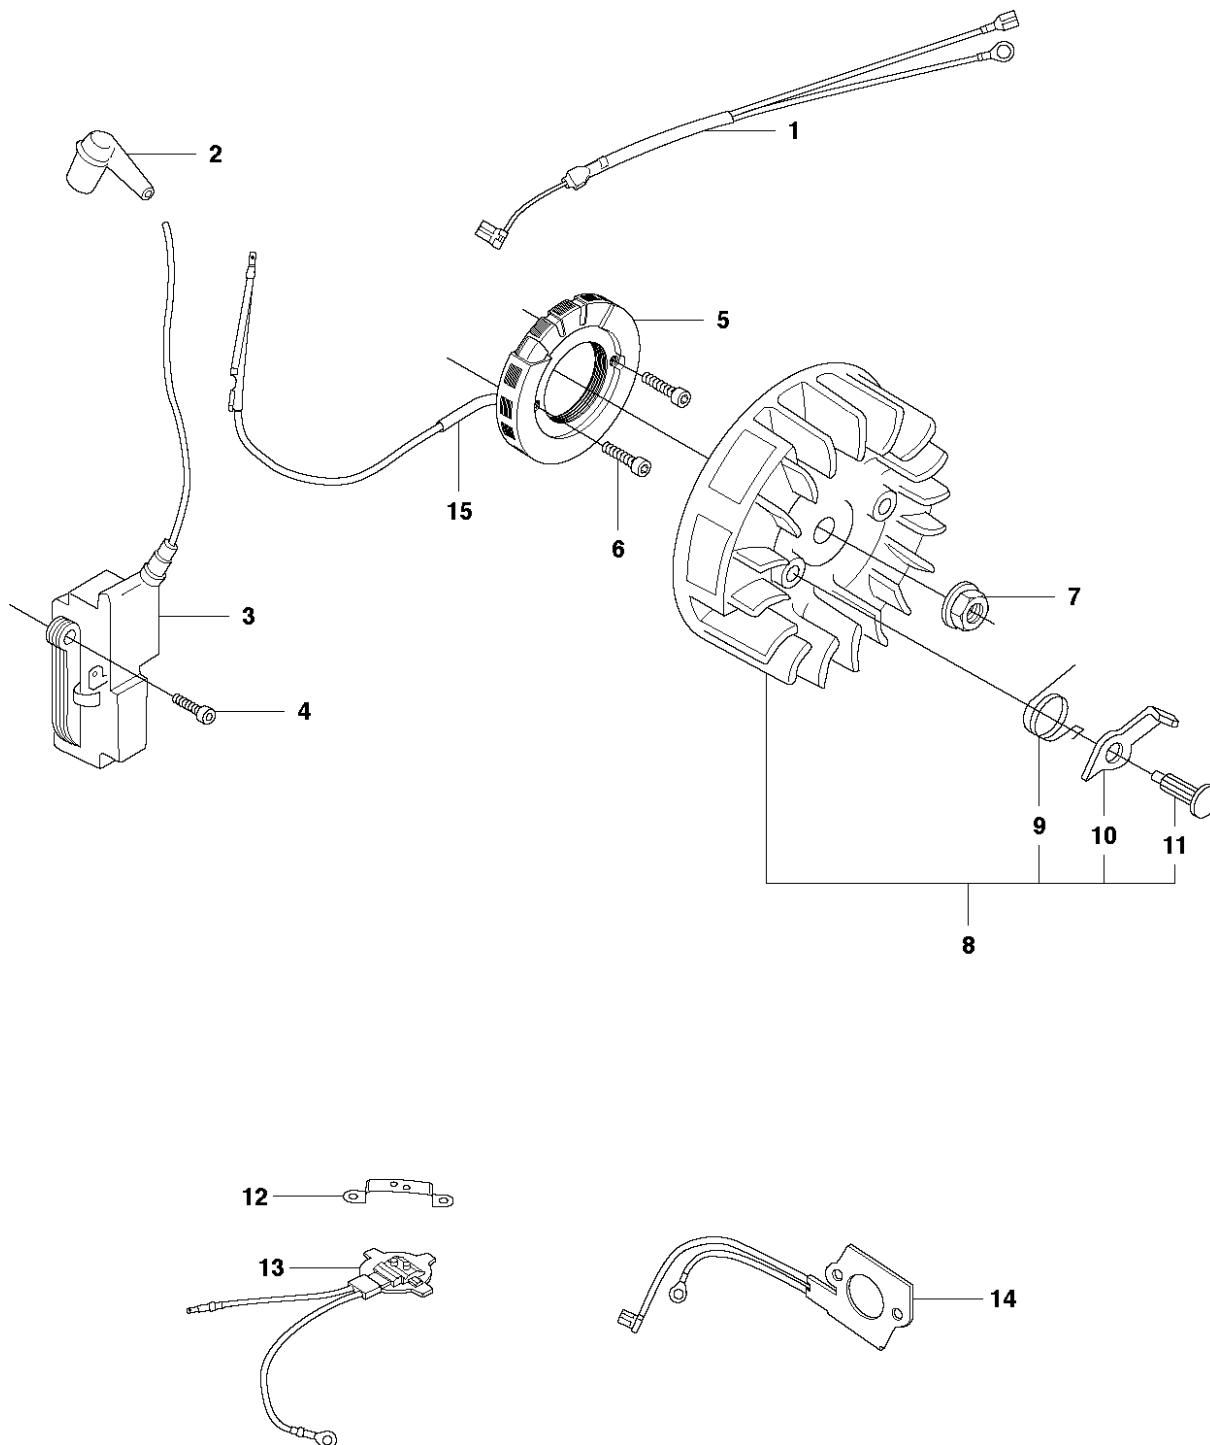

L 353
ELECTRICAL

Rif	Codice ricambio	Descrizione	Osservazione	QTÀ KIT
1	503 89 87-06	CABLAGGIO COMPL.	XPG/G, Heated carb	1
1	503 89 87-04	CABLAGGIO COMPL.	XPG/G	1
2	501 48 54-02	CAPPELLOTTO DELLA CANDELA	compl	1
3	544 04 70-01	MODULO ACCENSIONE	353/346XP Japan	1
4	503 21 55-25	VITE IHST		2
5	537 33 02-01	STATORE DELL'ALTERNATORE	XPG/G	1
5	502 60 96-01	STATORE DELL'ALTERNATORE	XPG/G, Heated carb	1
6	503 20 25-16	VITE IHSCM		2
7	503 22 04-01	DADO		1
8	503 82 43-01	VOLANO		1
8	503 82 43-04	VOLANO	XPG/G	1
8	503 82 43-05	VOLANO	XPG/G, Heated carb	1
9	503 78 32-01	MOLLA		2
9	503 78 32-01	MOLLA	XPG/G	2
9	503 78 32-01	MOLLA	XPG/G, Heated carb	2
10	503 89 50-01	NOTTOLINO		2
10	503 89 50-01	NOTTOLINO	XPG/G	2
10	503 89 50-01	NOTTOLINO	XPG/G, Heated carb	2
11	503 79 05-02	RIVETTO		2
11	503 79 05-02	RIVETTO	XPG/G	2
11	503 79 05-02	RIVETTO	XPG/G, Heated carb	2
12	537 06 04-02	SUPPORTO	XPG/G, Heated carb	1
13	501 98 63-01	TERMOSTATO COMPL.	XPG/G, Heated carb	1
14	504 04 32-01	PIASTRA ANTI-CALORE	XPG/G, Heated carb	1
15	504 04 35-01	PROTEZIONE DEL CAVO	XPG/G, Heated carb	1