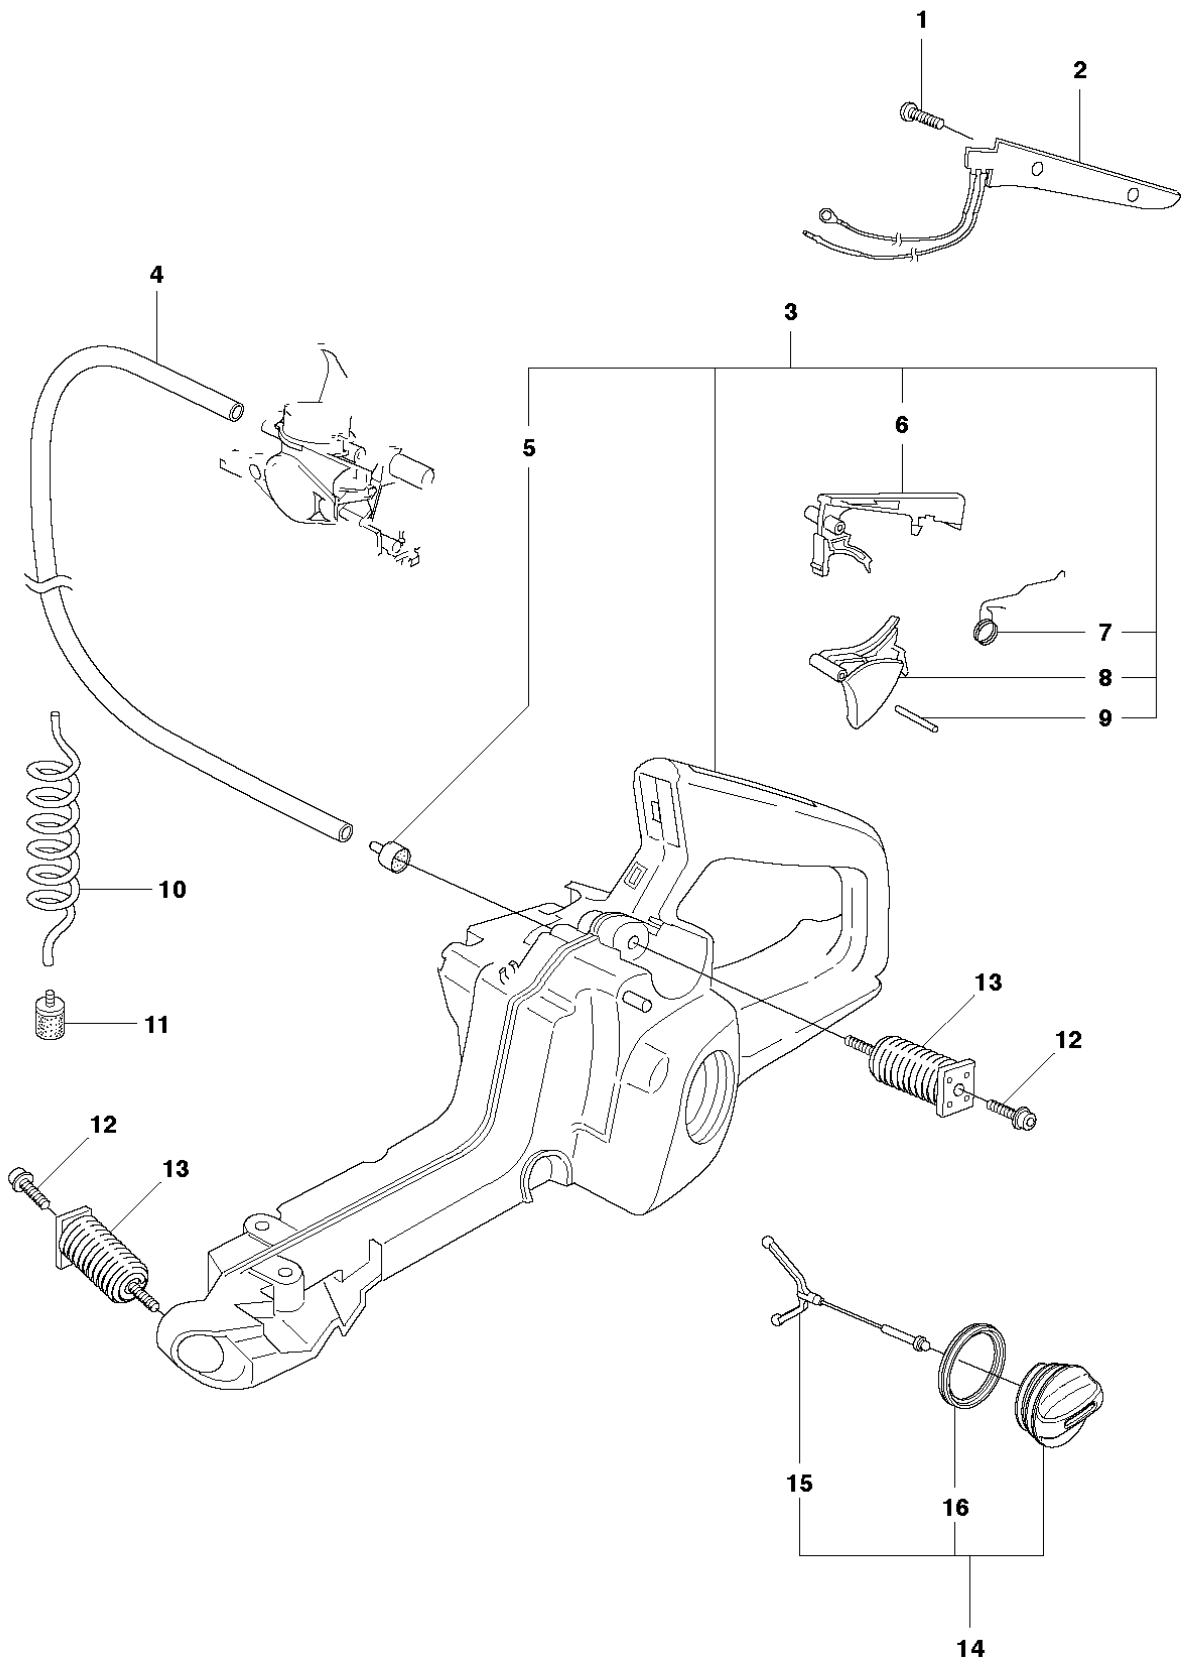

J 353
HANDLE & CONTROLS

Rif	Codice ricambio	Descrizione	Osservazione	QTÀ KIT
1	503 21 38-01	SCREW CRCSRT	XPG	2
2	503 92 61-02	PIASTRA ANTI-CALORE	XPG	1
3	503 86 37-03	SERBATOIO DELLA BENZINA		1
4	544 32 49-20	FLESSIBILE DEL CARBURANTE		1
5	501 15 29-01	VENTILAZIONE SERBATOIO COMPL.	From s/n 20050700001 -	1 3
5	501 62 98-01	TAPPO DELLA VALVOLA	- up to s/n 20050699999.	1
5	503 60 04-01	TAPPO DEL FILTRO	- up to s/n 20050699999.	1
6	503 85 44-01	INIBITORE DEL GAS		1 3
7	503 99 86-01	MOLLA DI RITORNO		1 3
8	503 85 45-01	DISPOSITIVO DI SCATTO		1 3
9	720 18 25-20	PERNO CILINDRICO		1 3
10	581 75 62-02	FLESSIBILE DEL CARBURANTE		1
11	503 44 32-01	FILTRO DEL CARBURANTE		1
12	503 21 88-76	VITE IHST		2
13	503 85 41-01	ELEMENTO ANTIVIBRANTE		2
14	537 21 52-07	COPERCHIO DEL SERBATOIO COMPL.	Std	1
14	537 21 52-08	COPERCHIO DEL SERBATOIO COMPL.	E-tech	1
15	503 57 89-01	HOLDER		1 14
16	589 24 11-01	GUARNIZIONE		1 14