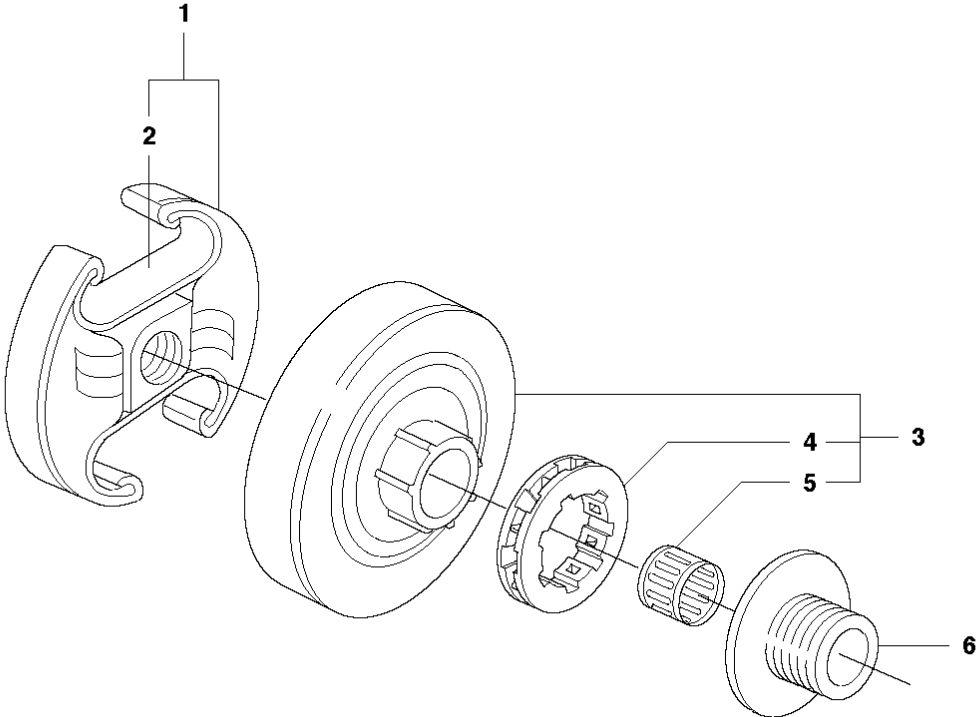

SPARE PARTS LIST

CHAIN SAWS

353

A 353
CHAIN BREAK & CLUTCH COVER

Rif	Codice ricambio	Descrizione	Osservazione	QTÀ KIT
1	537 15 28-01	PARAMANO		1
2	537 15 27-01	PROTEZIONE ANTI-CALORE		1
3	503 92 95-01	RONDELL ADI USURA		1 1
4	503 89 30-03	VITE		2
5	537 02 99-01	PROTEZIONE ANTIUSURA		1
6	537 10 78-03	FRENO DI CATENA	orange, 353	1
7	503 89 29-01	PERNO		1 6
8	503 21 70-10	VITE CCRPANT		1 6
9	503 89 08-02	GIUNTO A GINOCCHIERA COMPL.		1 6
10	503 46 59-01	MOLLA DEL FRENO		1 6
11	735 31 08-20	E-CLIP		1 6
12	537 04 30-01	NASTRO DEL FRENO COMPL.		1 6
13	503 85 52-01	MANICOTTO GUIDA		1 6
14	503 21 70-72	VITE CCRPANT		5 6
15	537 10 80-02	COPRIMOZZO		1 6
16	537 08 90-01	PROTEZIONE ANTIUSURA		1 6
17	503 85 66-01	CARTER PROTETTIVO		1 6
18	537 37 04-01	DECALCOMANIA		1 6
19	503 22 00-01	DADO ESAGONALE		2
19	503 22 00-10	DADO	30 pcs, plastic bag of 503220001	1

B 353
CLUTCH & OIL PUMP

Rif	Codice ricambio	Descrizione	Osservazione	QTÀ KIT
1	537 11 05-03	FRIZIONE COMPL.		1
2	537 35 91-01	MOLLA DELLA FRIZIONE		2 1
3	503 98 00-02	TAMBURO DELLA FRIZIONE	0.325" - 7T	1
3	503 98 00-03	TAMBURO DELLA FRIZIONE	3/8" - 7T For Latin America	1
4	501 45 74-02	RIM	0.325" - 7T	1 3
4	504 52 30-02	RIM	3/8" - 7T For Latin America	1
5	503 25 52-01	CUSCINETTO A RULLINI		1 3
6	503 89 21-03	PUMP DRIVE WHEEL		1
7	544 18 01-03	POMPA DELL'OLIO COMPL.		1
8	537 06 91-02	PISTONE DELLA POMPA		1 7
9	503 23 00-60	ROSETTA		2 7
10	503 89 16-01	MOLLA		1 7
11	503 89 15-01	MOLLA		1 7
12	537 02 71-01	VITE DI REGISTRO		1 7
13	721 11 64-30	PERNO SCANALATO		1 7
14	503 21 74-12	VITE IHST		1
15	537 41 32-01	FLESSIBILE DI MANDATA DELL'OLIO	From s/n 20071300001 -	1
16	503 85 47-01	FLESSIBILE DELL'OLIO	- up to s/n 20071299999.	1
16	537 10 11-02	FLESSIBILE DELL'OLIO	From s/n 20071300001 -	1
17	504 71 00-03	PIOMBINO DELL'OLIO		1