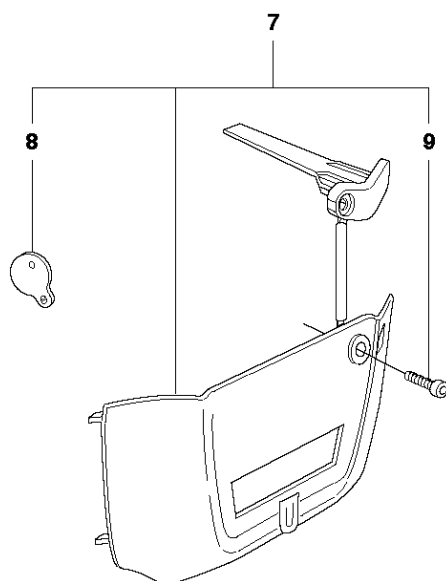

WINTER KIT 353