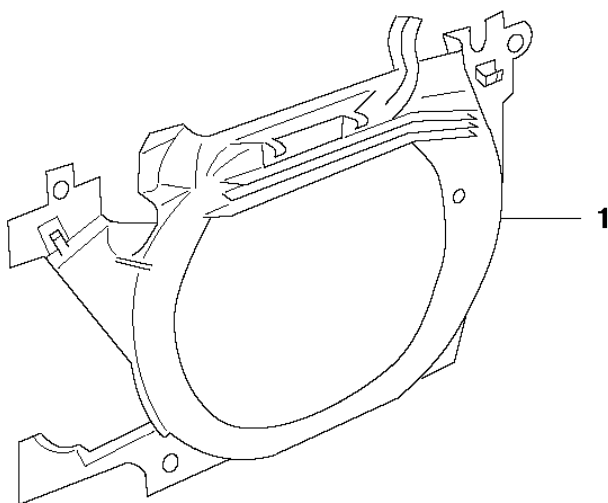

M1 353 STARTER

Rif	Codice ricambio	Descrizione	Osservazione	QTÀ KIT
1	598 00 76-01	CONDUTTORE ARIA RAFFREDDAMENTO		1
2	537 10 47-02	DISPOSITIVO DI AVVIAMENTO COMPL.		1
3	505 30 51-25	FUNE AVVIAMENTO		1 2
4	503 21 77-16	VITE IHSCT		1 2
5	503 21 29-10	VITE CCRPANT		2 2
6	537 09 25-02	BOBINA		1 2
7	537 09 31-01	CASSETTA DELLA MOLLA COMPL.		1 2
8	503 54 39-01	MANIGLIA DI AVVIAMENTO		1 2
9	537 10 27-02	ALLOGG. DISPOSITIVO DI AVVIAMENTO		1 2
10	544 08 03-01	VITE		4
11	537 37 05-10	DECALCOMANIA	353	1
11	537 37 05-12	DECALCOMANIA	353G	1
11	537 37 05-13	DECALCOMANIA	353G Heated carb	1
11	537 37 05-11	DECALCOMANIA	353 E-tech	1
11	537 37 05-14	DECALCOMANIA	353G E-tech	1
11	537 37 05-15	DECALCOMANIA	353G Heated carb E-tech	1