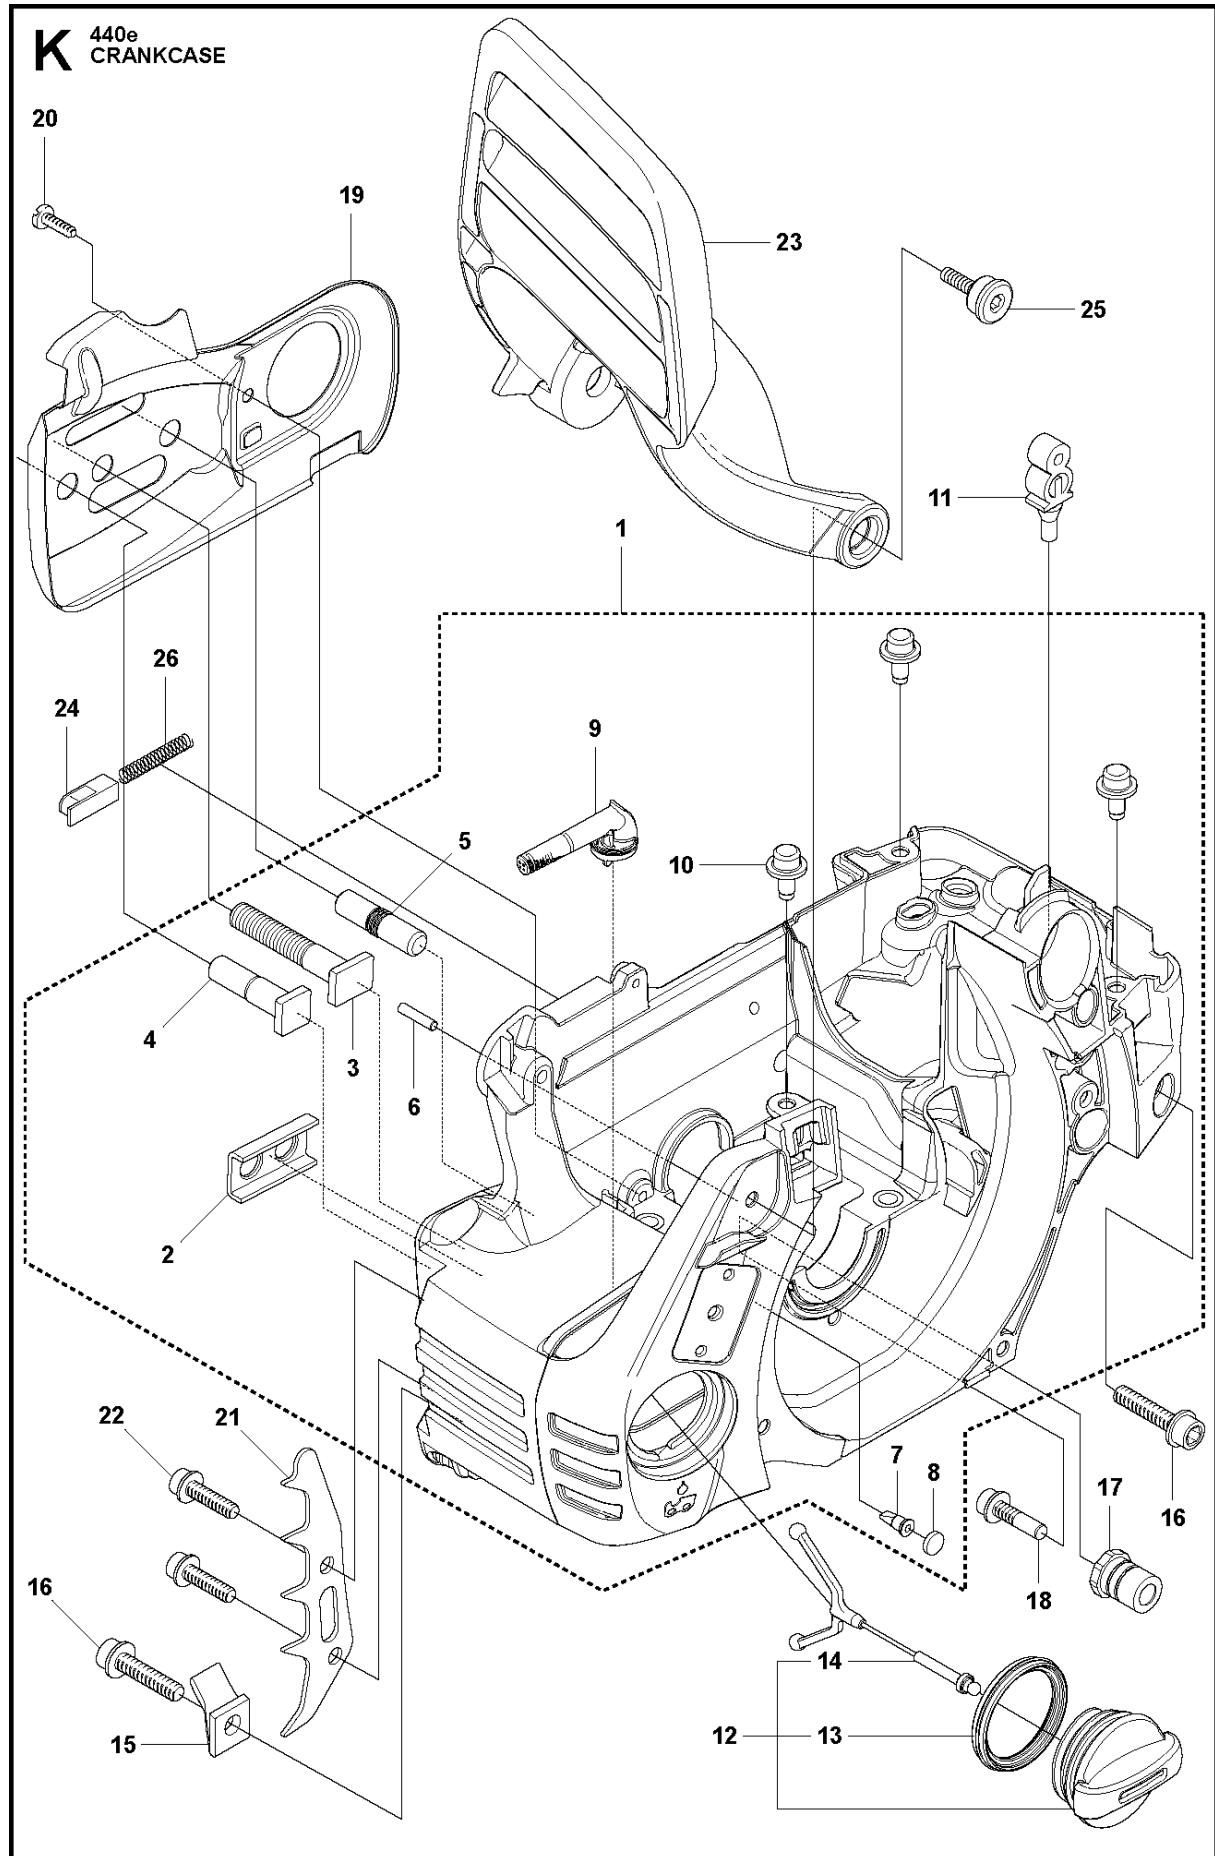

SPARE PARTS LIST

CHAIN SAWS

440 E

Rif	Codice ricambio	Descrizione	Osservazione	QTÀ KIT
1	544 19 49-05	COPERCHIO DELLA FRIZIONE COMPL.		1
2	504 54 28-01	COPERCHIO		1 1
3	544 30 60-01	NASTRO DEL FRENO COMPL.		1 1
4	544 25 31-01	PROTEZIONE ANTIUSURA		1 1
5	503 85 52-01	MANICOTTO GUIDA		1 1
6	505 89 26-01	MOLLA DEL FRENO		1 1
7	544 24 85-01	COPERCHIO		1 1
8	503 89 08-02	GIUNTO A GINOCCHIERA COMPL.		1 1
9	503 89 29-01	PERNO		1 1
10	735 31 08-20	E-CLIP		1 1
11	537 39 29-01	VITE		1 1
12	537 34 72-01	CAMBIO COMPL.		1 1
13	537 39 26-01	PROTEZIONE ANTI-CALORE		1 1
14	544 35 75-01	DECALCOMANIA		1 1
15	503 21 70-10	VITE CCRPANT		10 1
16	525 35 43-01	MANICOTTO DEL CUSCINETTO		1 1
17	505 32 10-01	LAMIERA ANTIUSURA		1 1
18	537 34 78-01	POMELLO		1

B 440e
CLUTCH & OIL PUMP

Rif	Codice ricambio	Descrizione	Osservazione	QTÀ KIT
1	575 56 80-01	FRIZIONE COMPL.		1
2	502 08 03-01	MOLLA DELLA FRIZIONE	- up to s/n 20120299999	2
2	574 71 88-01	MOLLA DELLA FRIZIONE	s/n from 20120300001 -	2 1
3	505 44 15-01	TAMBURO DELLA FRIZIONE COMPL.		1
4	503 53 92-01	CUSCINETTO A RULLINI		1 3
5	544 21 24-02	INGRANAGGO SENZA FINE		1
6	540 05 79-01	PISTONE DELLA POMPA		1
7	537 15 48-01	CILINDRO DELLA POMPA		1
8	544 08 42-02	FLESSIBILE DELL'OLIO		1

H 440e
CYLINDER PISTON

(A) 504 79 40-01
Set of gaskets

Rif	Codice ricambio	Descrizione	Osservazione	QTÀ KIT
1	504 73 51-05	CILINDRO		1
2	502 62 50-07	PISTONE COMPL.		1 1
3	544 40 59-01	SEGMENTO DEL PISTONE		1 2
4	544 40 60-01	SPINOTTO DEL PISTONE		1 2
5	737 44 10-00	ANELLO DI BLOCCAGGIO		2 2
6	503 41 41-01	CUSCINETTO A RULLINI		1 1
7	544 39 60-01	GUARNIZIONE		1 11
8	544 39 59-01	GUARNIZIONE		1 11
9	725 53 33-55	VITE IHSCM		4
10	503 23 51-11	CANDELA		1
11	504 79 40-01	GUARNIZIONE		1

J 440e
CRANKSHAFT

Rif	Codice ricambio	Descrizione	Osservazione	QTÀ KIT
1	525 60 46-01	ALBERO A GOMITI COMPL.		1
2	544 24 87-02	CUSCINETTO A SFERE		1 1
3	544 25 12-01	TENUTA		1 1
4	544 24 88-02	CUSCINETTO A SFERE		1 1
5	544 25 13-01	TENUTA		1 1
6	503 41 41-01	CUSCINETTO A RULLINI		1