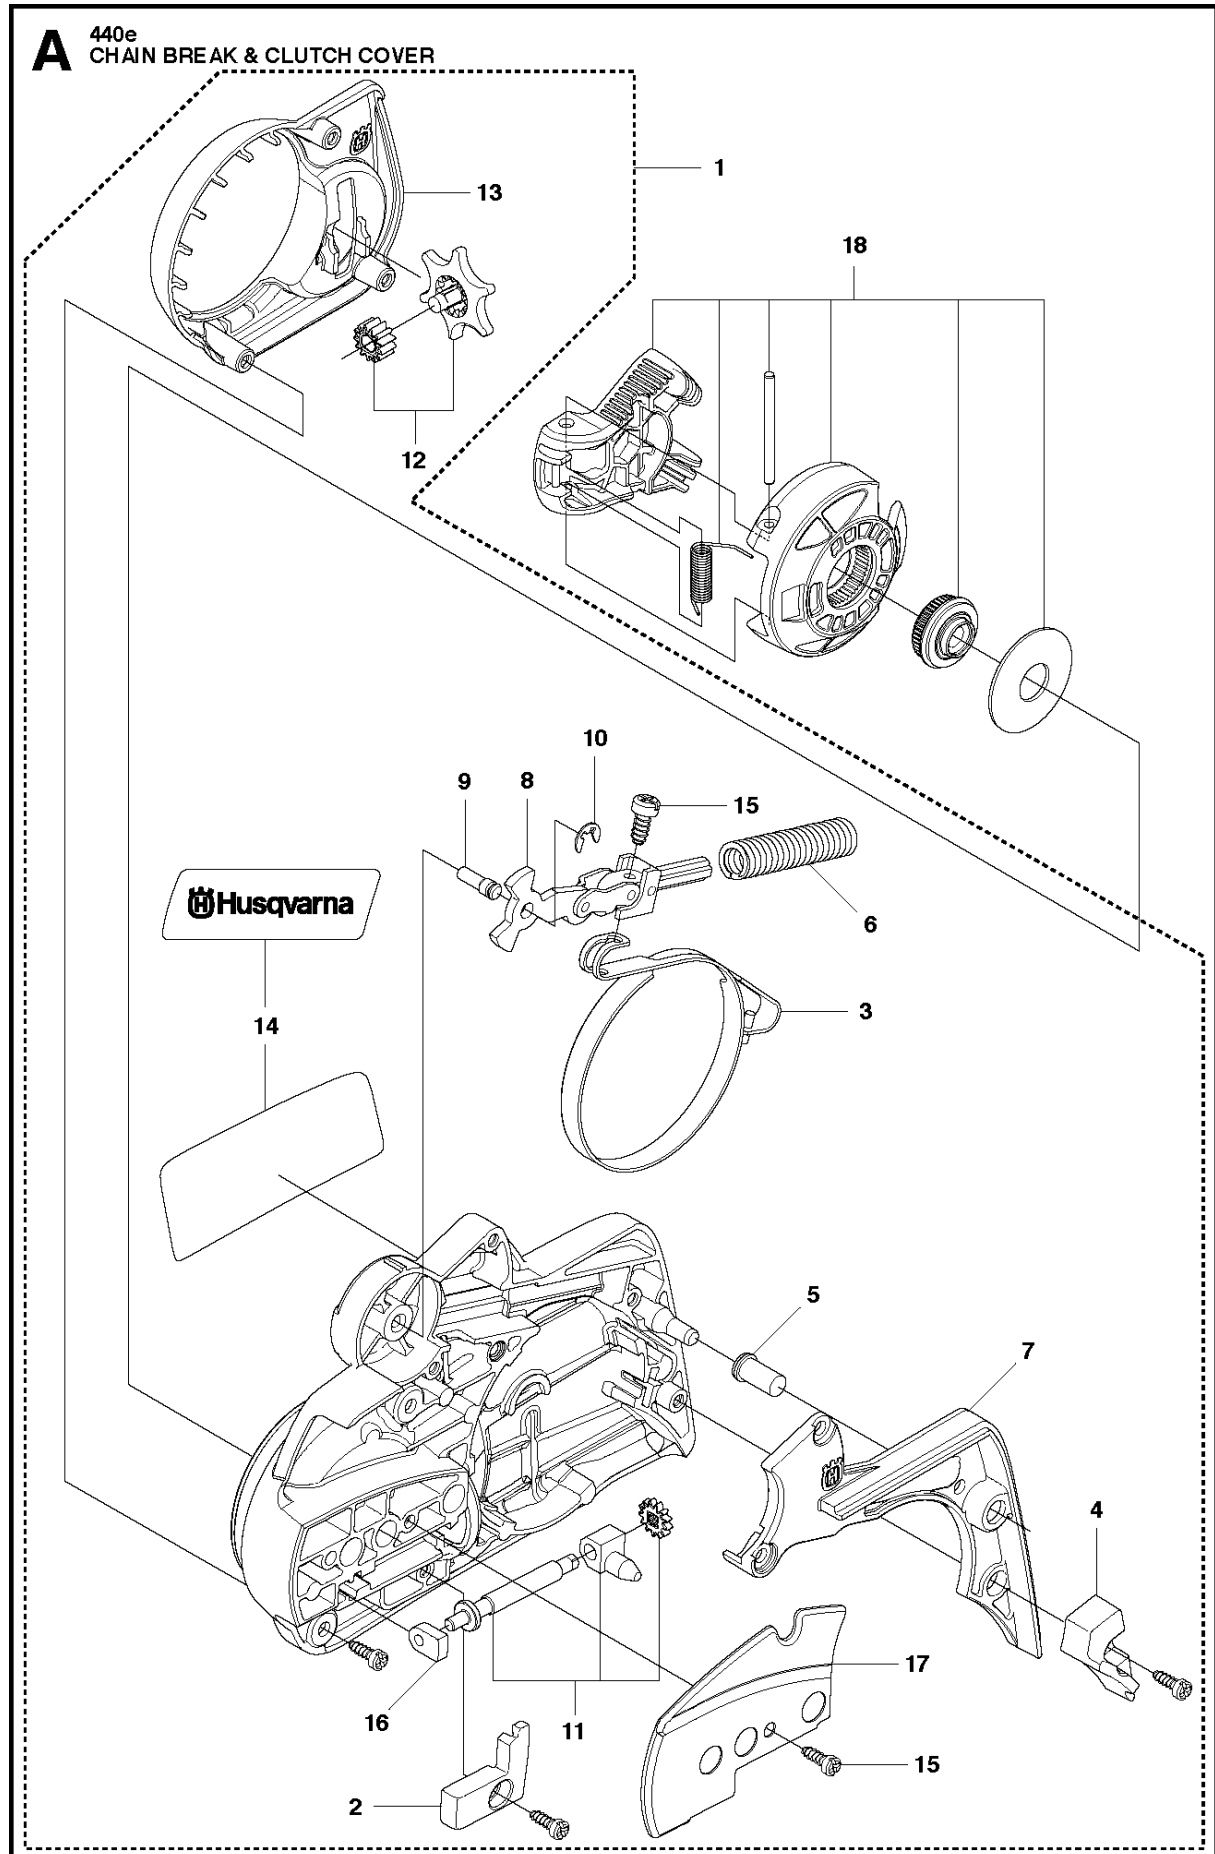

SPARE PARTS LIST

CHAIN SAWS

440 E

Rif	Codice ricambio	Descrizione	Osservazione	QTÀ KIT
1	544 19 49-05	COPERCHIO DELLA FRIZIONE COMPL.		1
2	504 54 28-01	COPERCHIO		1 1
3	544 30 60-01	NASTRO DEL FRENO COMPL.		1 1
4	544 25 31-01	PROTEZIONE ANTIUSURA		1 1
5	503 85 52-01	MANICOTTO GUIDA		1 1
6	505 89 26-01	MOLLA DEL FRENO		1 1
7	544 24 85-01	COPERCHIO		1 1
8	503 89 08-02	GIUNTO A GINOCCHIERA COMPL.		1 1
9	503 89 29-01	PERNO		1 1
10	735 31 08-20	E-CLIP		1 1
11	537 39 29-01	VITE		1 1
12	537 34 72-01	CAMBIO COMPL.		1 1
13	537 39 26-01	PROTEZIONE ANTI-CALORE		1 1
14	544 35 75-01	DECALCOMANIA		1 1
15	503 21 70-10	VITE CCRPANT		10 1
16	525 35 43-01	MANICOTTO DEL CUSCINETTO		1 1
17	505 32 10-01	LAMIERA ANTIUSURA		1 1
18	537 34 78-01	POMELLO		1

B 440e
CLUTCH & OIL PUMP

Rif	Codice ricambio	Descrizione	Osservazione	QTÀ KIT
1	575 56 80-01	FRIZIONE COMPL.		1
2	502 08 03-01	MOLLA DELLA FRIZIONE	- up to s/n 20120299999	2
2	574 71 88-01	MOLLA DELLA FRIZIONE	s/n from 20120300001 -	2 1
3	505 44 15-01	TAMBURO DELLA FRIZIONE COMPL.		1
4	503 53 92-01	CUSCINETTO A RULLINI		1 3
5	544 21 24-02	INGRANAGGO SENZA FINE		1
6	540 05 79-01	PISTONE DELLA POMPA		1
7	537 15 48-01	CILINDRO DELLA POMPA		1
8	544 08 42-02	FLESSIBILE DELL'OLIO		1

C 440e
CYLINDER COVER

COPERCHIO CILINDRO

440 E

Rif	Codice ricambio	Descrizione	Osservazione	QTÀ KIT
1	504 79 02-01	COPERCHIO DEL CILINDRO COMPL.		1
2	522 73 60-01	DECALCOMANIA		1 1
3	503 89 47-01	FERMO A SCATTO		3