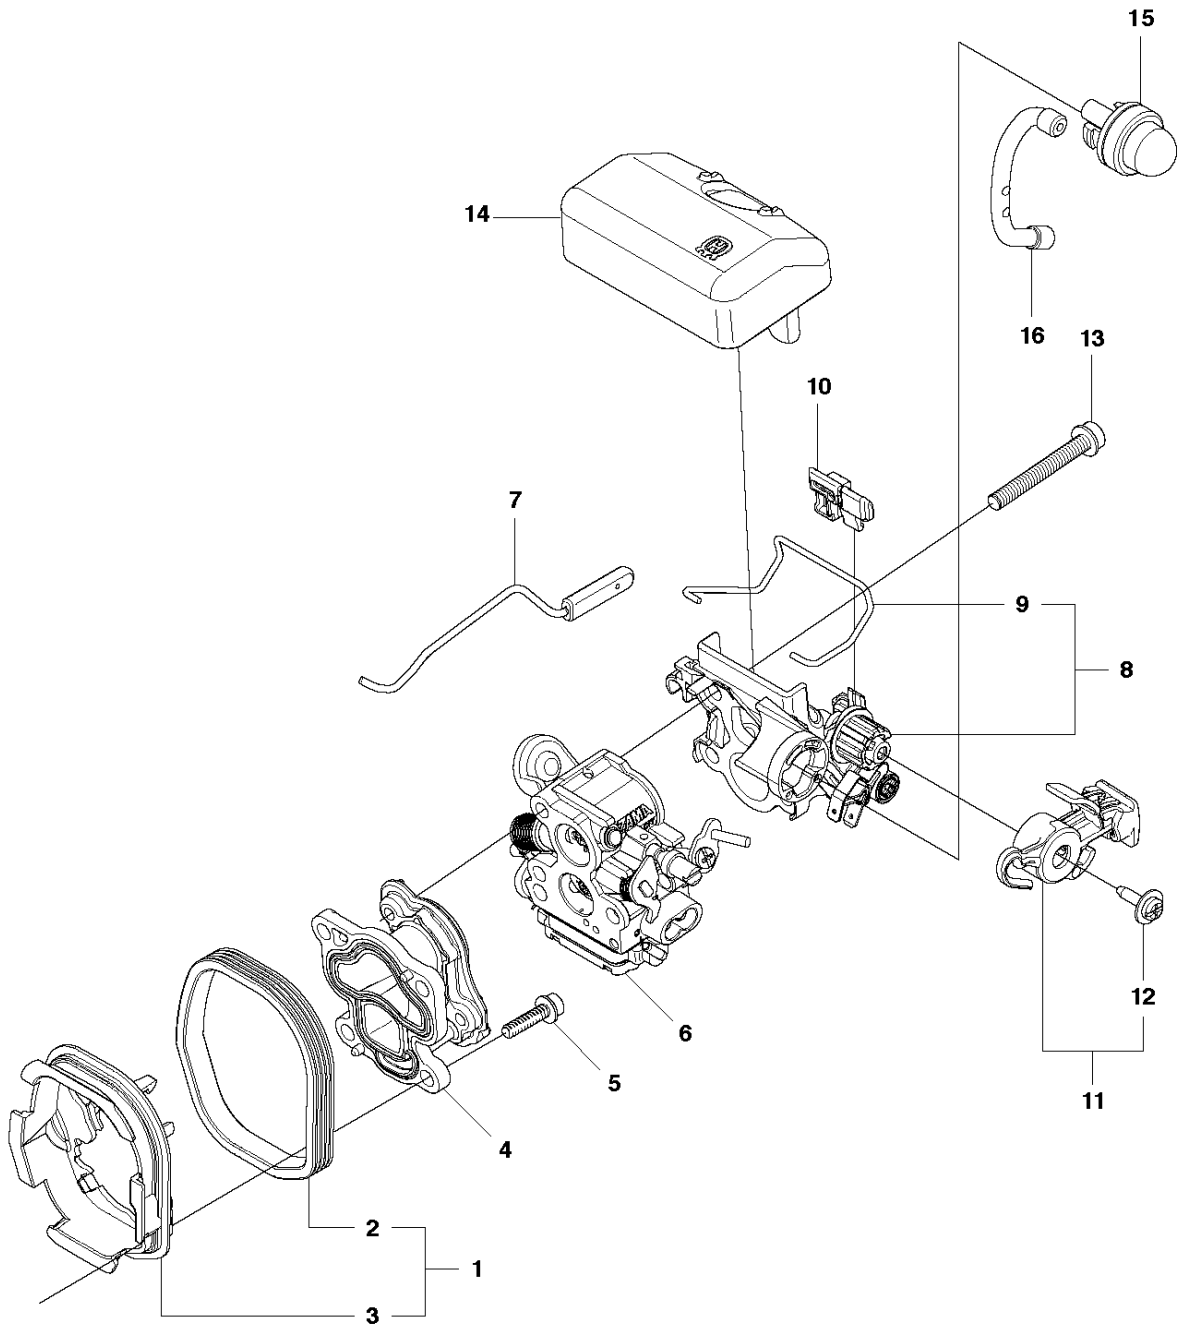

G 440e
CARBURETOR & AIR FILTER

Rif	Codice ricambio	Descrizione	Osservazione	QTÀ KIT
1	504 72 47-01	PARETE ISOLANTE		1
2	504 72 45-01	PARETE ISOLANTE		1 1
3	504 72 44-01	PARETE ISOLANTE		1 1
4	504 20 12-01	TUBO DI ASPIRAZIONE		1
5	503 20 02-16	VITE IHSCFM		4
6	506 45 05-01	CARBURATORE		1
7	544 28 44-01	THROTTLE ROD ASSY		1
8	544 97 64-02	SUPPORTO DEL FILTRO		1
9	544 39 26-01	STAFFA		1 8
10	504 71 25-01	STERZO		1
11	544 84 43-02	COMANDO		1
12	544 97 66-01	VITE		1 11
13	503 20 02-40	VITE IHSCFM		3
14	544 80 54-02	FILTRO DELL'ARIA	44 MICRON	1
14	544 80 54-03	FILTRO DELL'ARIA	FELT	1
15	503 93 66-01	PURGE		1
16	544 40 19-01	FLESSIBILE		1