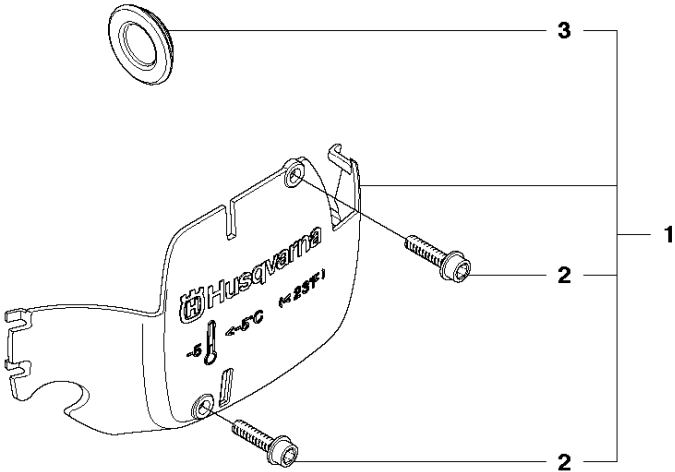

Q 440e
WINTER KIT

KIT INVERNALI

440 E

Rif	Codice ricambio	Descrizione	Osservazione	QTÀ KIT
1	505 45 04-02	KIT INVERNALE		1
2	503 21 70-16	VITE CCRPANT		2 1
3	503 40 59-01	TAPPO INVERNALE		1 1