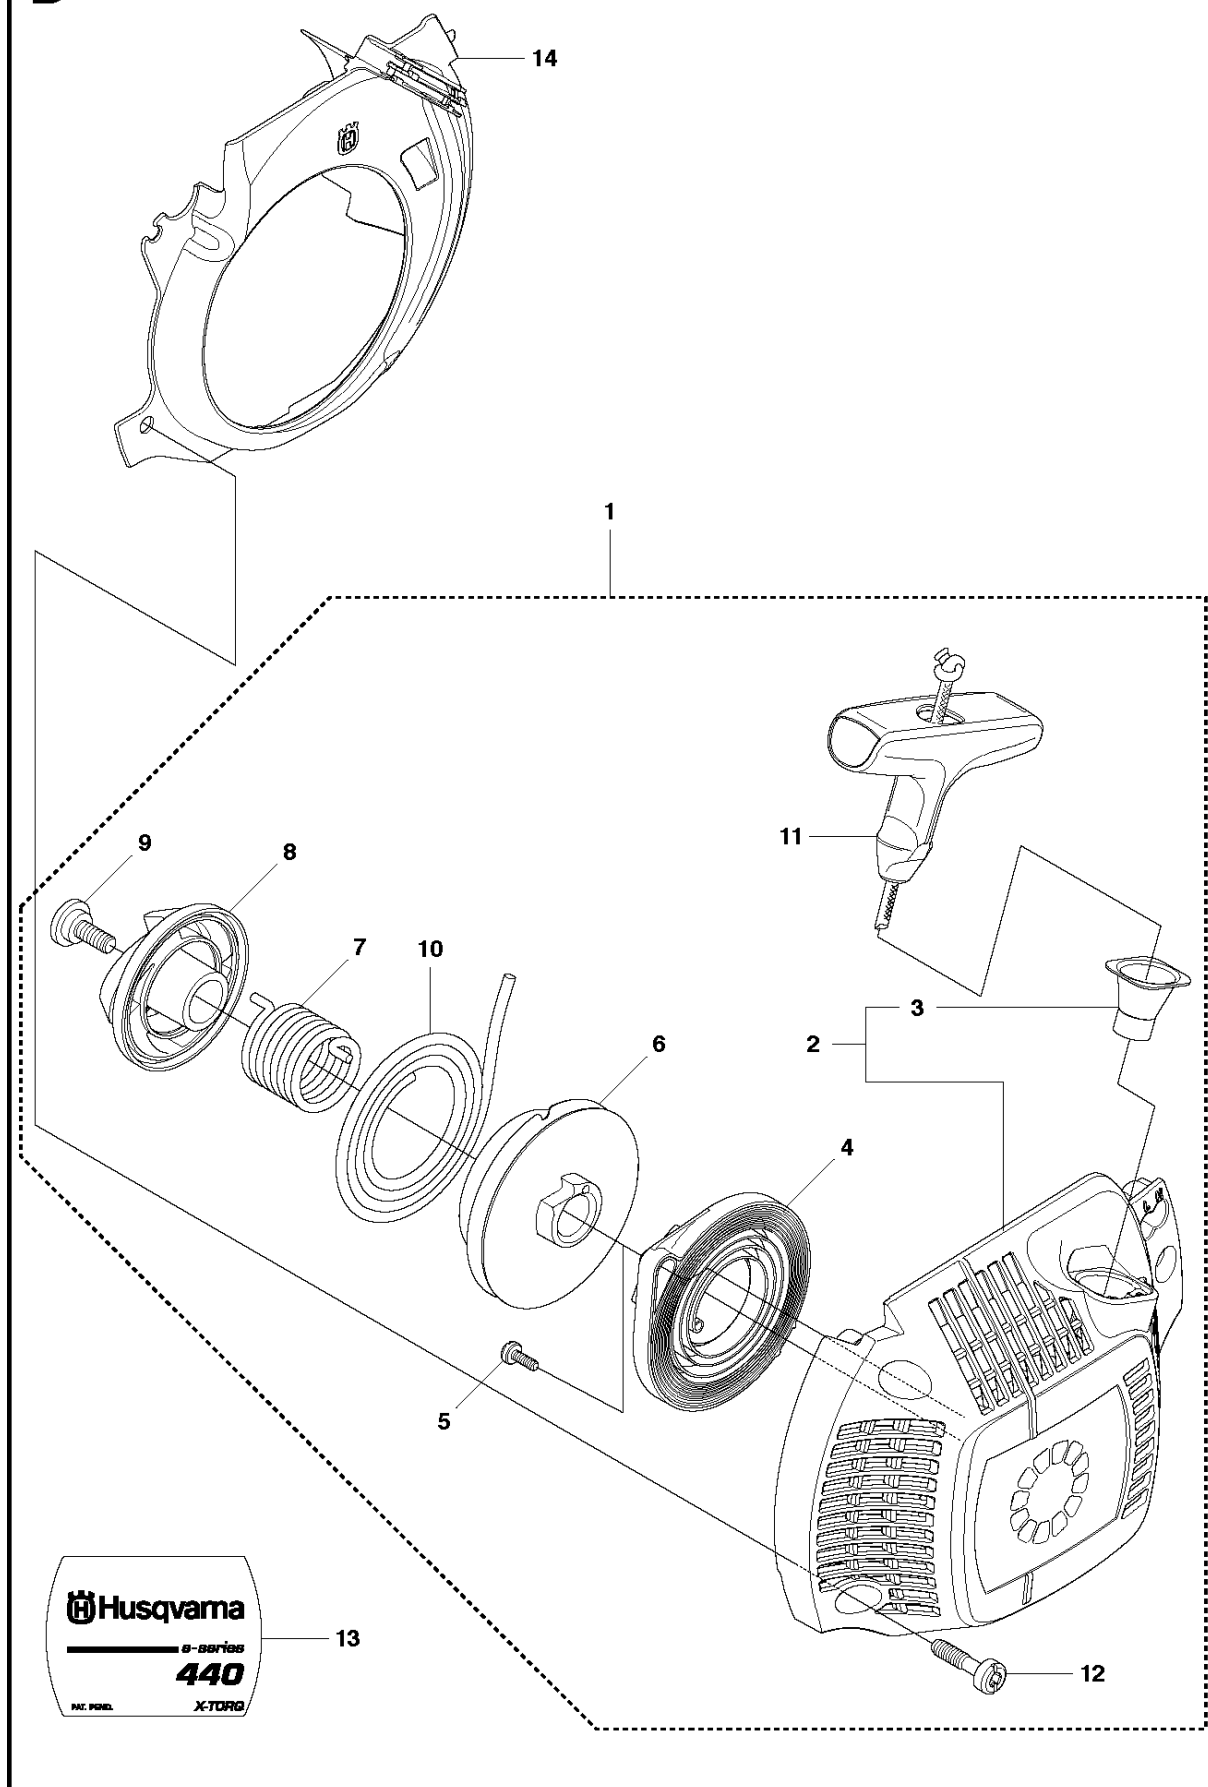

D 440e
STARTER

Rif	Codice ricambio	Descrizione	Osservazione	QTÀ KIT
1	544 28 70-02	DISPOSITIVO DI AVVIAMENTO COMPL.		
2	544 28 69-01	ALLOGG. DISPOSITIVO DI AVVIAMENTO		1 1
3	537 28 32-01	MANICOTTO		1 1
4	540 05 75-02	CASSETTA DELLA MOLLA COMPL.		1 1
5	503 21 28-10	VITE CCRPANT		2 1
6	537 42 32-01	BOBINA		1 1
7	505 64 73-01	MOLLA		1 1
8	537 42 33-01	MENABRIDA		1 1
9	537 42 66-01	VITE		1 1
10	505 30 51-25	FUNE AVVIAMENTO		1 1
11	537 23 25-01	MANIGLIA DI AVVIAMENTO		1 1
12	503 21 73-21	VITE		4 1
13	544 46 36-01	DECALCOMANIA		1
14	544 19 71-02	CONDOTTO DELL'ARIA		1