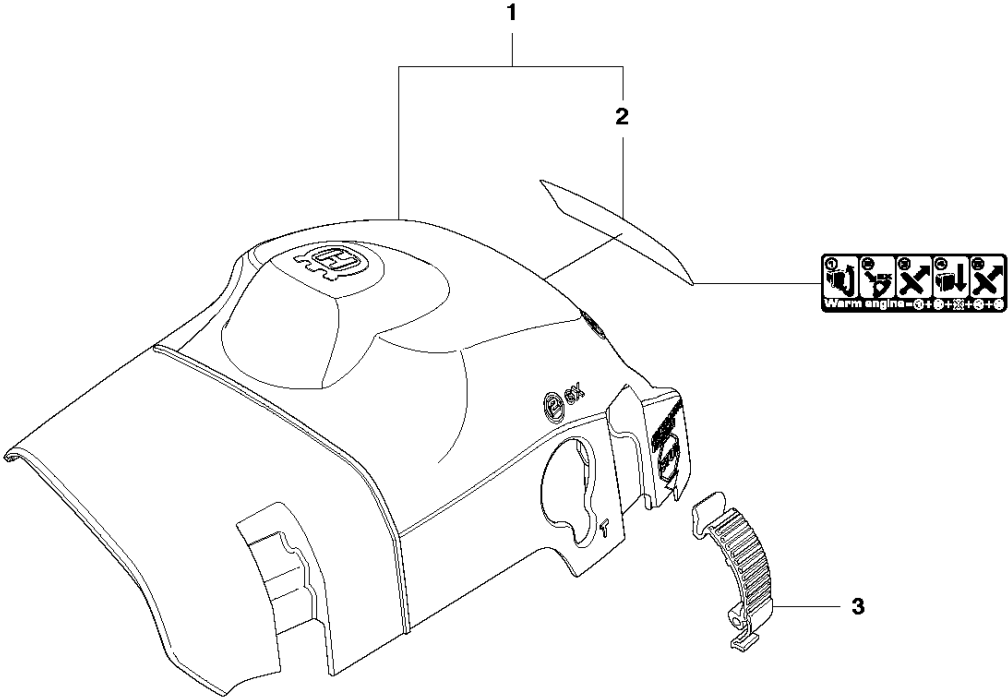

SPARE PARTS LIST

CHAIN SAWS

440 E

Rif	Codice ricambio	Descrizione	Osservazione	QTÀ KIT
1	544 19 49-05	COPERCHIO DELLA FRIZIONE COMPL.		1
2	504 54 28-01	COPERCHIO		1 1
3	544 30 60-01	NASTRO DEL FRENO COMPL.		1 1
4	544 25 31-01	PROTEZIONE ANTIUSURA		1 1
5	503 85 52-01	MANICOTTO GUIDA		1 1
6	505 89 26-01	MOLLA DEL FRENO		1 1
7	544 24 85-01	COPERCHIO		1 1
8	503 89 08-02	GIUNTO A GINOCCHIERA COMPL.		1 1
9	503 89 29-01	PERNO		1 1
10	735 31 08-20	E-CLIP		1 1
11	537 39 29-01	VITE		1 1
12	537 34 72-01	CAMBIO COMPL.		1 1
13	537 39 26-01	PROTEZIONE ANTI-CALORE		1 1
14	544 35 75-01	DECALCOMANIA		1 1
15	503 21 70-10	VITE CCRPANT		10 1
16	525 35 43-01	MANICOTTO DEL CUSCINETTO		1 1
17	505 32 10-01	LAMIERA ANTIUSURA		1 1
18	537 34 78-01	POMELLO		1

B 440e
CLUTCH & OIL PUMP

Rif	Codice ricambio	Descrizione	Osservazione	QTÀ KIT
1	575 56 80-01	FRIZIONE COMPL.		1
2	502 08 03-01	MOLLA DELLA FRIZIONE	- up to s/n 20120299999	2
2	574 71 88-01	MOLLA DELLA FRIZIONE	s/n from 20120300001 -	2 1
3	505 44 15-01	TAMBURO DELLA FRIZIONE COMPL.		1
4	503 53 92-01	CUSCINETTO A RULLINI		1 3
5	544 21 24-02	INGRANAGGO SENZA FINE		1
6	540 05 79-01	PISTONE DELLA POMPA		1
7	537 15 48-01	CILINDRO DELLA POMPA		1
8	544 08 42-02	FLESSIBILE DELL'OLIO		1

C 440e
CYLINDER COVER

COPERCHIO CILINDRO

440 E

Rif	Codice ricambio	Descrizione	Osservazione	QTÀ KIT
1	504 79 02-01	COPERCHIO DEL CILINDRO COMPL.		1
2	522 73 60-01	DECALCOMANIA		1 1
3	503 89 47-01	FERMO A SCATTO		3