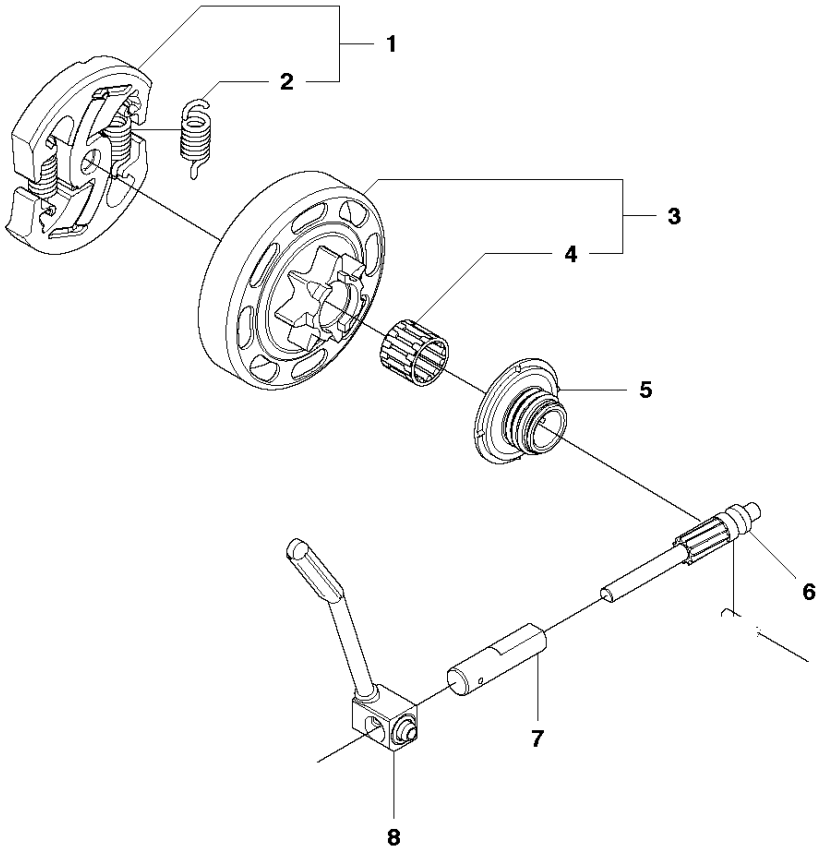

SPARE PARTS LIST

CHAIN SAWS

440 E

Rif	Codice ricambio	Descrizione	Osservazione	QTÀ KIT
1	544 19 49-05	COPERCHIO DELLA FRIZIONE COMPL.		1
2	504 54 28-01	COPERCHIO		1 1
3	544 30 60-01	NASTRO DEL FRENO COMPL.		1 1
4	544 25 31-01	PROTEZIONE ANTIUSURA		1 1
5	503 85 52-01	MANICOTTO GUIDA		1 1
6	505 89 26-01	MOLLA DEL FRENO		1 1
7	544 24 85-01	COPERCHIO		1 1
8	503 89 08-02	GIUNTO A GINOCCHIERA COMPL.		1 1
9	503 89 29-01	PERNO		1 1
10	735 31 08-20	E-CLIP		1 1
11	537 39 29-01	VITE		1 1
12	537 34 72-01	CAMBIO COMPL.		1 1
13	537 39 26-01	PROTEZIONE ANTI-CALORE		1 1
14	544 35 75-01	DECALCOMANIA		1 1
15	503 21 70-10	VITE CCRPANT		10 1
16	525 35 43-01	MANICOTTO DEL CUSCINETTO		1 1
17	505 32 10-01	LAMIERA ANTIUSURA		1 1
18	537 34 78-01	POMELLO		1

B 440e
CLUTCH & OIL PUMP

Rif	Codice ricambio	Descrizione	Osservazione	QTÀ KIT
1	575 56 80-01	FRIZIONE COMPL.		1
2	502 08 03-01	MOLLA DELLA FRIZIONE	- up to s/n 20120299999	2
2	574 71 88-01	MOLLA DELLA FRIZIONE	s/n from 20120300001 -	2 1
3	505 44 15-01	TAMBURO DELLA FRIZIONE COMPL.		1
4	503 53 92-01	CUSCINETTO A RULLINI		1 3
5	544 21 24-02	INGRANAGGO SENZA FINE		1
6	540 05 79-01	PISTONE DELLA POMPA		1
7	537 15 48-01	CILINDRO DELLA POMPA		1
8	544 08 42-02	FLESSIBILE DELL'OLIO		1

C 440e
CYLINDER COVER

COPERCHIO CILINDRO

440 E

Rif	Codice ricambio	Descrizione	Osservazione	QTÀ KIT
1	504 79 02-01	COPERCHIO DEL CILINDRO COMPL.		1
2	522 73 60-01	DECALCOMANIA		1 1
3	503 89 47-01	FERMO A SCATTO		3

J 440e
CRANKSHAFT

Rif	Codice ricambio	Descrizione	Osservazione	QTÀ KIT
1	525 60 46-01	ALBERO A GOMITI COMPL.		1
2	544 24 87-02	CUSCINETTO A SFERE		1 1
3	544 25 12-01	TENUTA		1 1
4	544 24 88-02	CUSCINETTO A SFERE		1 1
5	544 25 13-01	TENUTA		1 1
6	503 41 41-01	CUSCINETTO A RULLINI		1