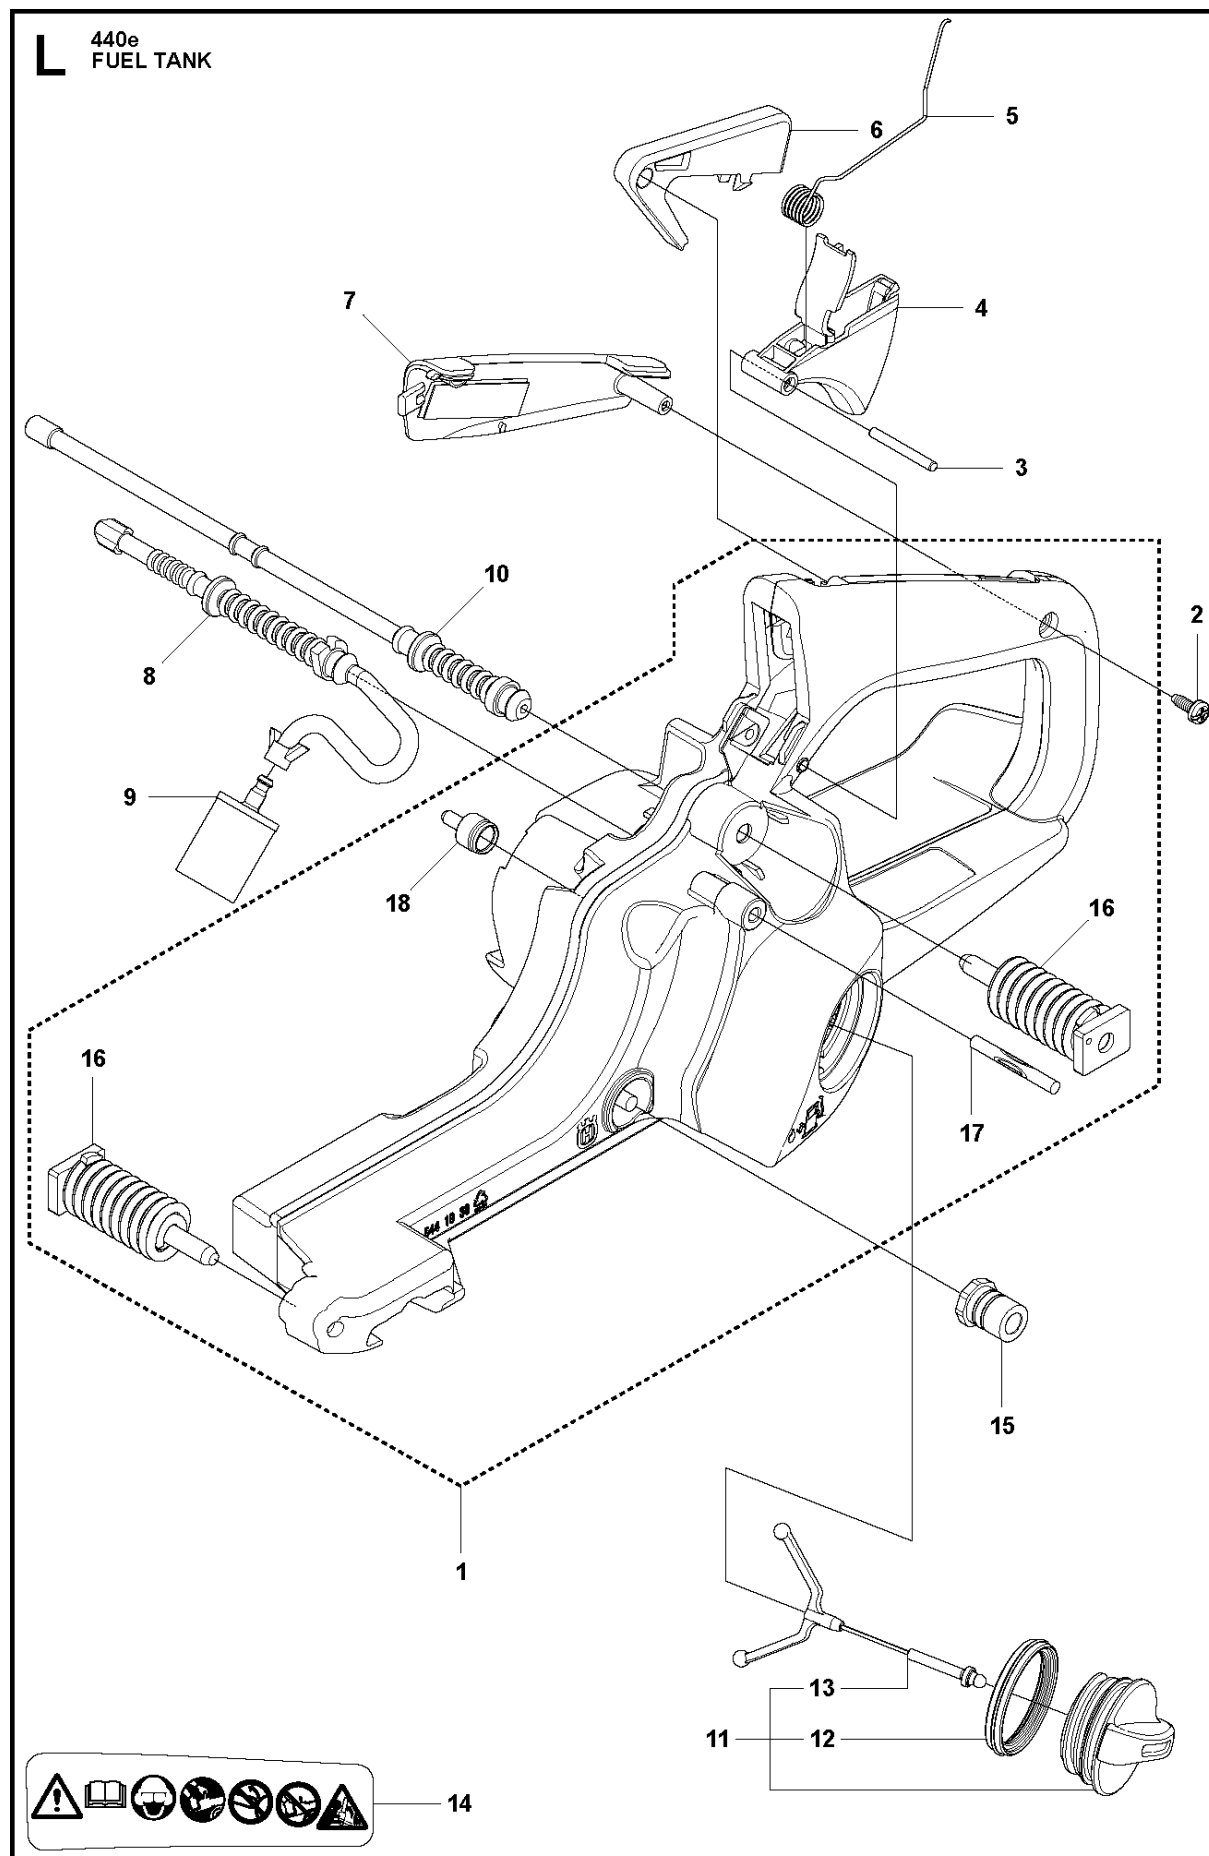

Rif	Codice ricambio	Descrizione	Osservazione	QTÀ KIT
1	544 19 38-11	SERBATOIO DELLA BENZINA		1
2	503 21 28-10	VITE CCRPANT		1
3	720 18 25-20	PERNO CILINDRICO		1
4	544 96 85-01	CONTROLLO ACCELERATORE		1
5	544 09 99-01	MOLLA		1
6	579 23 94-01	INIBITORE DEL GAS		1
7	544 28 49-01	INSERTO DELL'IMPUGNATURA		1
8	544 12 86-04	FLESSIBILE DEL CARBURANTE		1
9	503 44 32-01	FILTRO DEL CARBURANTE		1
10	577 53 51-01	TUBO DI RITORNO		1
11	544 11 12-03	COPERCHIO DEL SERBATOIO COMPL.		1
12	589 24 11-01	GUARNIZIONE		1 11
13	503 57 89-01	HOLDER		1 11
14	544 37 50-01	DECALCOMANIA		1
15	501 00 76-01	SUPPORTO		1
16	504 79 56-01	ELEMENTO ANTIVIBRANTE		2 1
17	721 12 63-39	PERNO SCANALATO		1 1
18	501 15 29-01	VENTILAZIONE SERBATOIO COMPL.		1 1