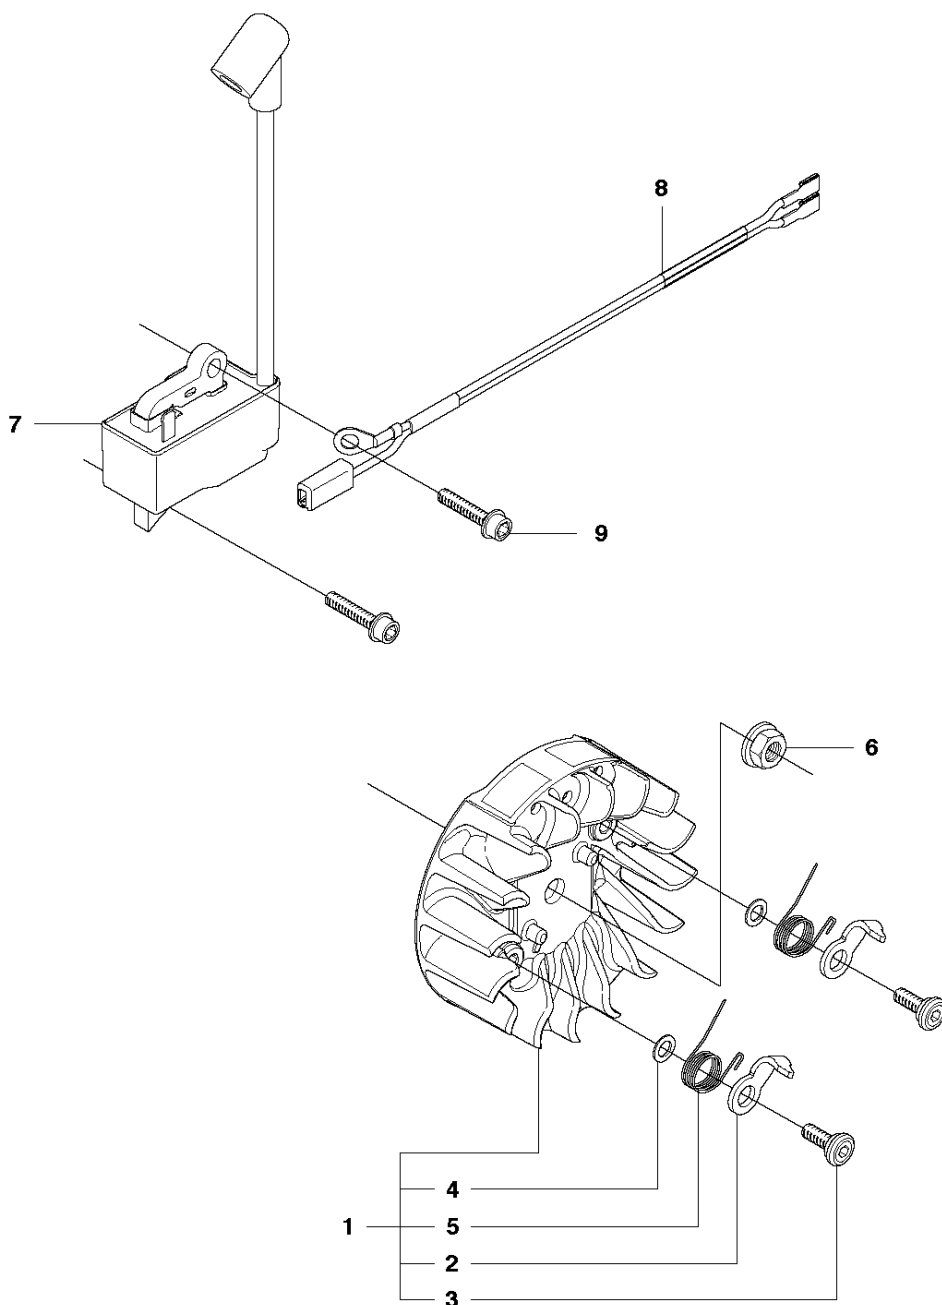

E 440e
IGNITION SYSTEM

Rif	Codice ricambio	Descrizione	Osservazione	QTÀ KIT
1	544 87 42-02	VOLANO COMPL.		1
2	537 24 56-01	NOTTOLINO		2 1
3	501 81 99-03	VITE		2 1
4	503 23 00-42	ROSETTA		2 1
5	529 27 11-01	MOLLA		2 1
6	503 22 04-01	DADO		1
7	573 93 57-02	MODULO ACCENSIONE		1
8	510 10 14-01	CABLAGGIO COMPL.		1
9	503 20 02-20	VITE IHSCFM		2