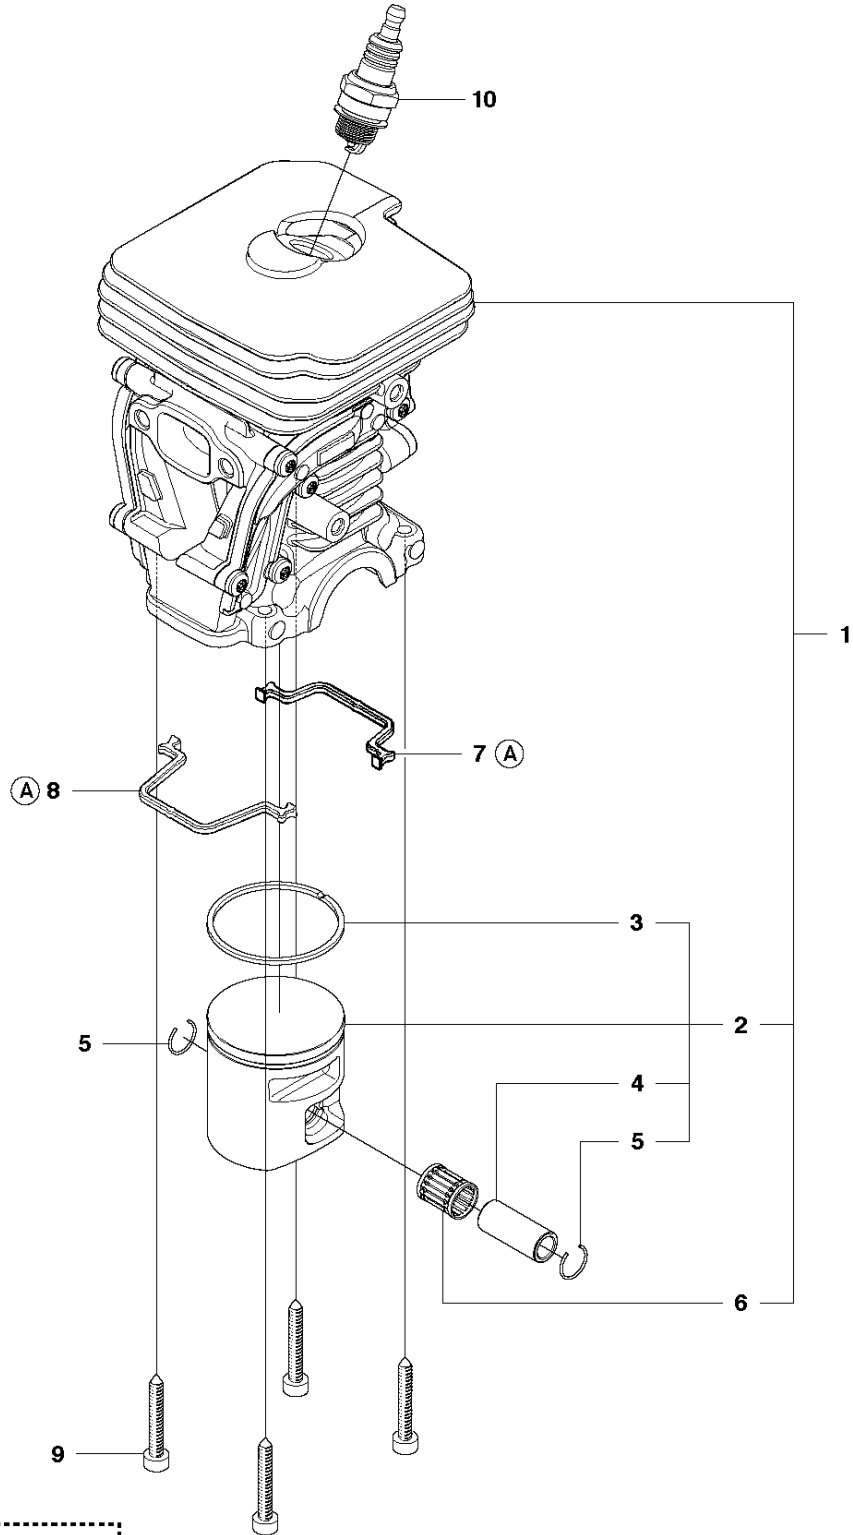

H 440e
CYLINDER PISTON

(A) 504 79 40-01
Set of gaskets

Rif	Codice ricambio	Descrizione	Osservazione	QTÀ KIT
1	504 73 51-05	CILINDRO		1
2	502 62 50-07	PISTONE COMPL.		1 1
3	544 40 59-01	SEGMENTO DEL PISTONE		1 2
4	544 40 60-01	SPINOTTO DEL PISTONE		1 2
5	737 44 10-00	ANELLO DI BLOCCAGGIO		2 2
6	503 41 41-01	CUSCINETTO A RULLINI		1 1
7	544 39 60-01	GUARNIZIONE		1 11
8	544 39 59-01	GUARNIZIONE		1 11
9	725 53 33-55	VITE IHSCM		4
10	503 23 51-11	CANDELA		1
11	504 79 40-01	GUARNIZIONE		1