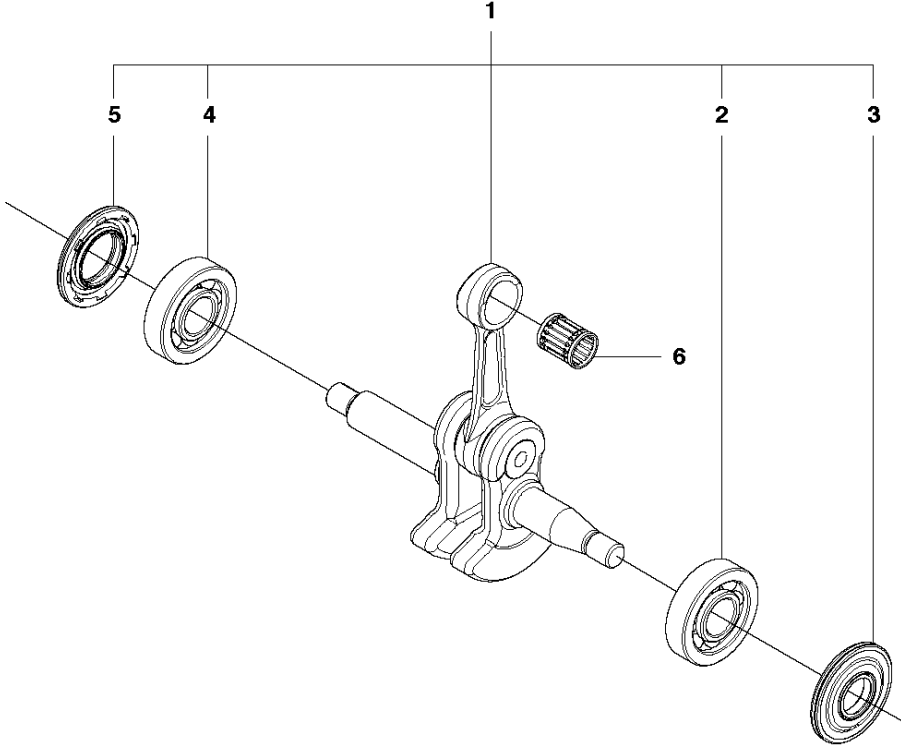

B 440e
CLUTCH & OIL PUMP

Rif	Codice ricambio	Descrizione	Osservazione	QTÀ KIT
1	575 56 80-01	FRIZIONE COMPL.		1
2	502 08 03-01	MOLLA DELLA FRIZIONE	- up to s/n 20120299999	2
2	574 71 88-01	MOLLA DELLA FRIZIONE	s/n from 20120300001 -	2 1
3	505 44 15-01	TAMBURO DELLA FRIZIONE COMPL.		1
4	503 53 92-01	CUSCINETTO A RULLINI		1 3
5	544 21 24-02	INGRANAGGO SENZA FINE		1
6	540 05 79-01	PISTONE DELLA POMPA		1
7	537 15 48-01	CILINDRO DELLA POMPA		1
8	544 08 42-02	FLESSIBILE DELL'OLIO		1

G 440e
CARBURETOR & AIR FILTER

Rif	Codice ricambio	Descrizione	Osservazione	QTÀ KIT
1	504 72 47-01	PARETE ISOLANTE		1
2	504 72 45-01	PARETE ISOLANTE		1 1
3	504 72 44-01	PARETE ISOLANTE		1 1
4	504 20 12-01	TUBO DI ASPIRAZIONE		1
5	503 20 02-16	VITE IHSCFM		4
6	506 45 05-01	CARBURATORE		1
7	544 28 44-01	THROTTLE ROD ASSY		1
8	544 97 64-02	SUPPORTO DEL FILTRO		1
9	544 39 26-01	STAFFA		1 8
10	504 71 25-01	STERZO		1
11	544 84 43-02	COMANDO		1
12	544 97 66-01	VITE		1 11
13	503 20 02-40	VITE IHSCFM		3
14	544 80 54-02	FILTRO DELL'ARIA	44 MICRON	1
14	544 80 54-03	FILTRO DELL'ARIA	FELT	1
15	503 93 66-01	PURGE		1
16	544 40 19-01	FLESSIBILE		1

J 440e
CRANKSHAFT

Rif	Codice ricambio	Descrizione	Osservazione	QTÀ KIT
1	525 60 46-01	ALBERO A GOMITI COMPL.		1
2	544 24 87-02	CUSCINETTO A SFERE		1 1
3	544 25 12-01	TENUTA		1 1
4	544 24 88-02	CUSCINETTO A SFERE		1 1
5	544 25 13-01	TENUTA		1 1
6	503 41 41-01	CUSCINETTO A RULLINI		1