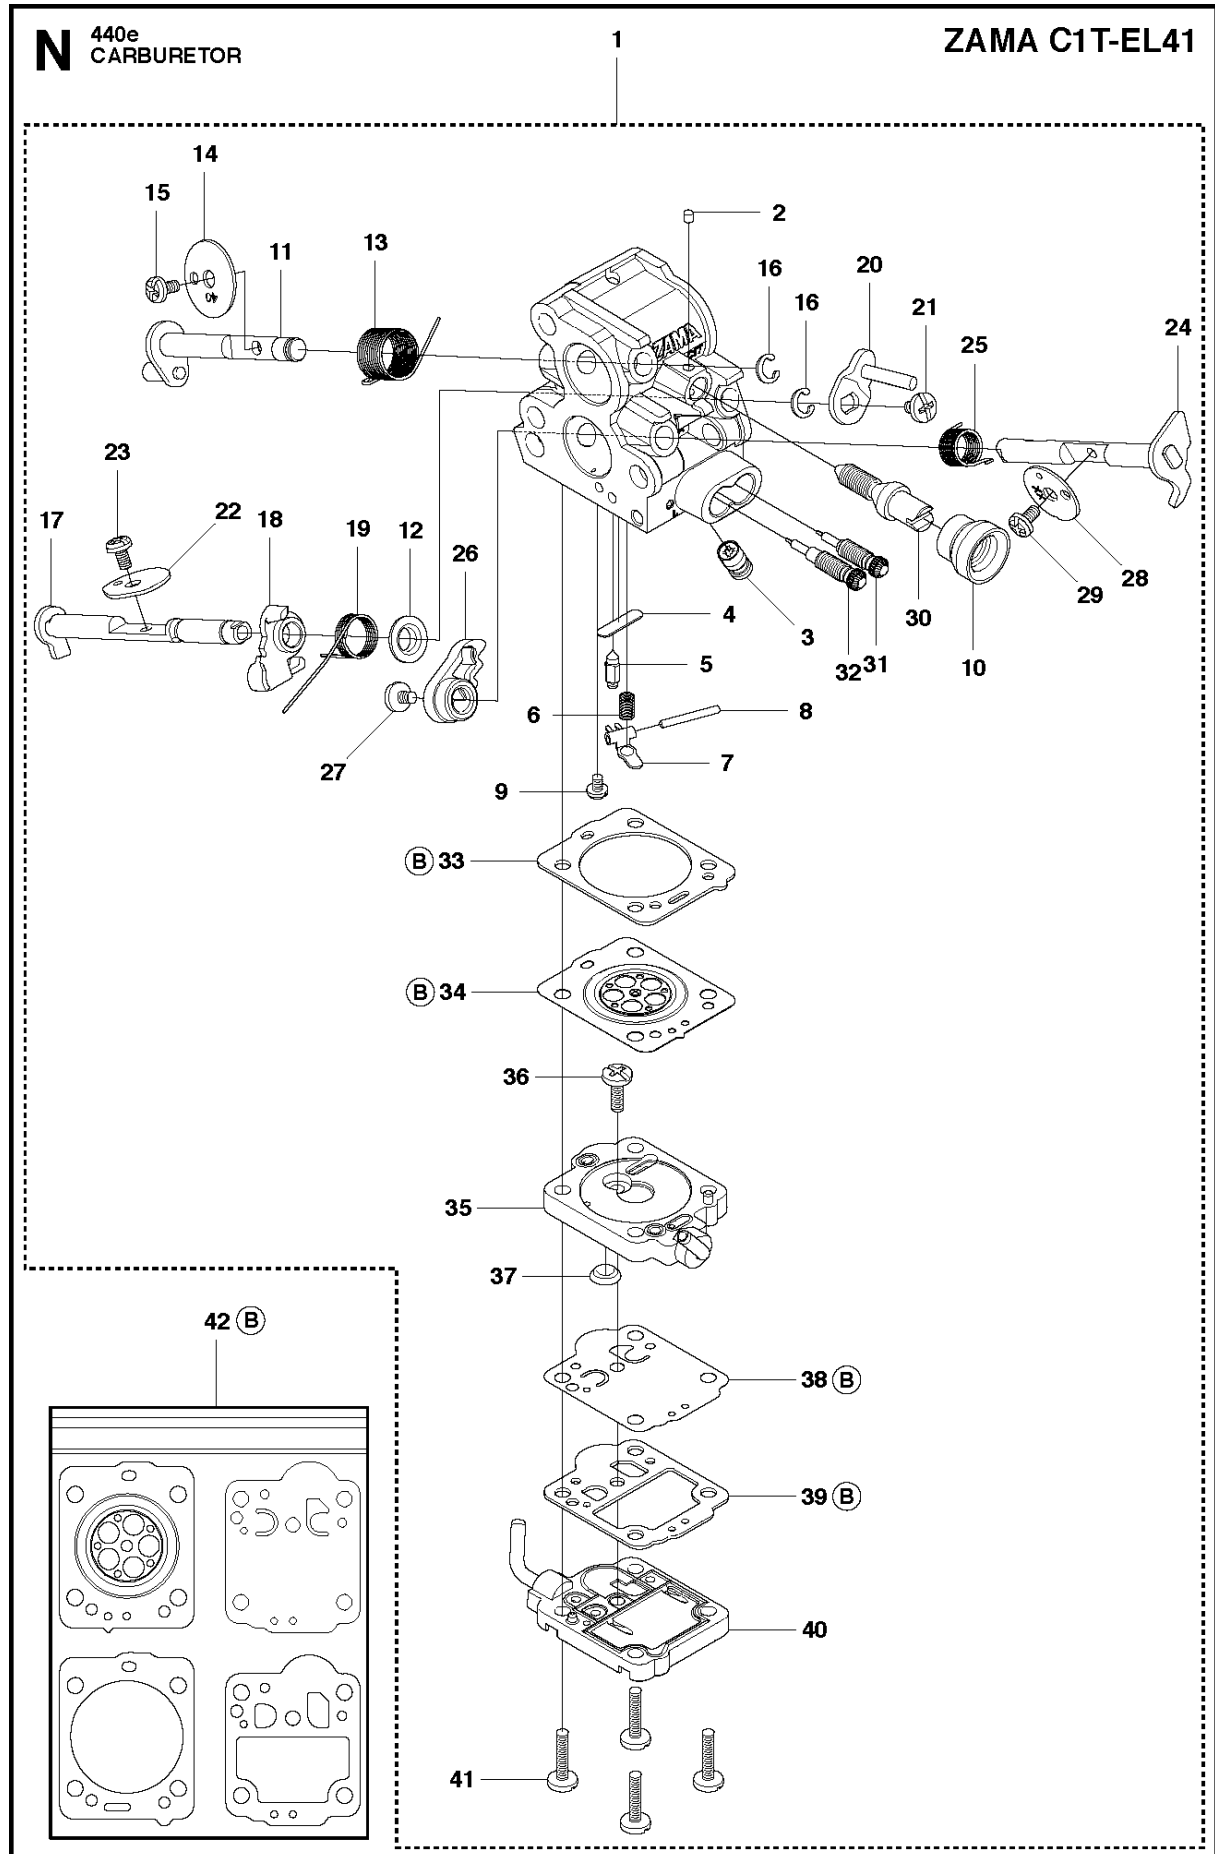

Rif	Codice ricambio	Descrizione	Osservazione	QTÀ KIT
1	506 45 05-01	CARBURATORE		1
2	503 48 11-01	PIECE		1 1
3	504 02 40-01	UGELLO COMPL.		1 1
4	503 53 56-01	PLUG WELCH		1 1
5	503 47 97-01	VALVOLA		1 1
6	537 02 03-01	MOLLA		1 1
7	503 66 59-01	LEVA		1 1
8	503 48 00-01	PIN RETAINING SCREW		1 1
9	504 02 41-01	VITE		1 1
10	505 53 52-01	COPRIMOZZO		1 1
11	504 02 61-01	ALBERO COMPL.		1 1
12	505 11 07-01	COLLARE		1 1
13	504 02 85-01	MOLLA		1 1
14	504 02 75-01	VALVOLA		1 1
15	503 48 18-01	VITE		2 1
16	504 02 67-01	ANELLO SCANALATO		2 1
17	504 02 62-01	ALBERO COMPL.		1 1
18	540 05 37-01	LEVA		1 1
19	504 02 83-01	MOLLA		1 1
20	504 02 63-01	LEVA		1 1
21	503 47 90-01	VITE		2 1
22	504 02 74-01	VALVOLA		1 1
23	503 48 18-01	VITE		2 1
24	504 02 60-01	ALBERO COMPL.		1 1
25	504 02 84-01	MOLLA		1 1
26	544 98 31-01	LEVA		1 1
27	503 47 90-01	VITE		2 1
28	504 02 76-01	VALVOLA		1 1
29	503 47 92-01	VITE		1 1
30	504 02 73-01	VITE		1 1
31	504 90 92-01	VITE		1 1
32	504 02 81-01	VITE		1 1
33	504 02 43-01	GUARNIZIONE		1 1,42
34	504 02 45-01	MEMBRANA		1 1,42
35	504 02 46-01	CORPO		1 1
36	504 02 82-01	VITE		1 1
37	504 02 50-01	FILTRO		1 1
38	504 02 56-01	MEMBRANA		1 1,42
39	504 02 57-01	GUARNIZIONE		1 1,42
40	504 02 59-01	CARTER		1 1
41	504 02 78-01	VITE		4 1
42	504 02 86-01	KIT GUARNIZIONI		1