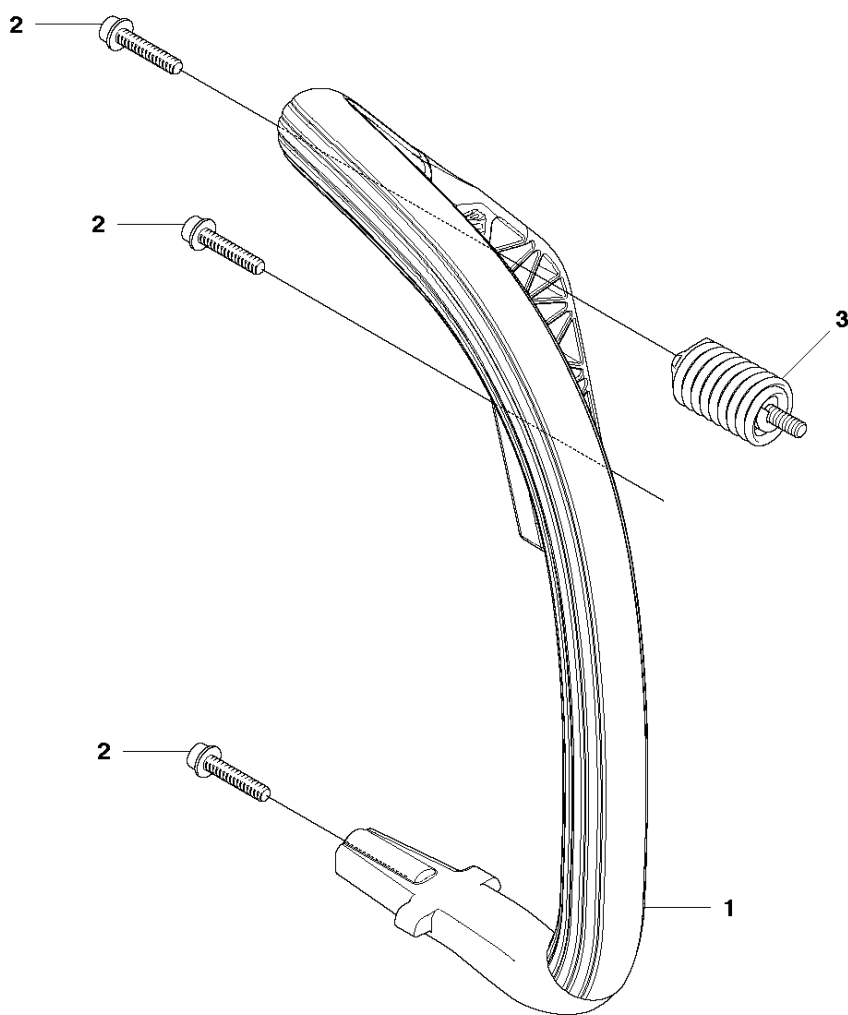

M 440e
HANDLE

Rif	Codice ricambio	Descrizione	Osservazione	QTÀ KIT
1	544 28 40-01	IMPUGNATURA ANTERIORE		1
2	503 21 88-76	VITE IHSCT		3
3	503 89 83-01	ELEMENTO ANTIVIBRANTE		1