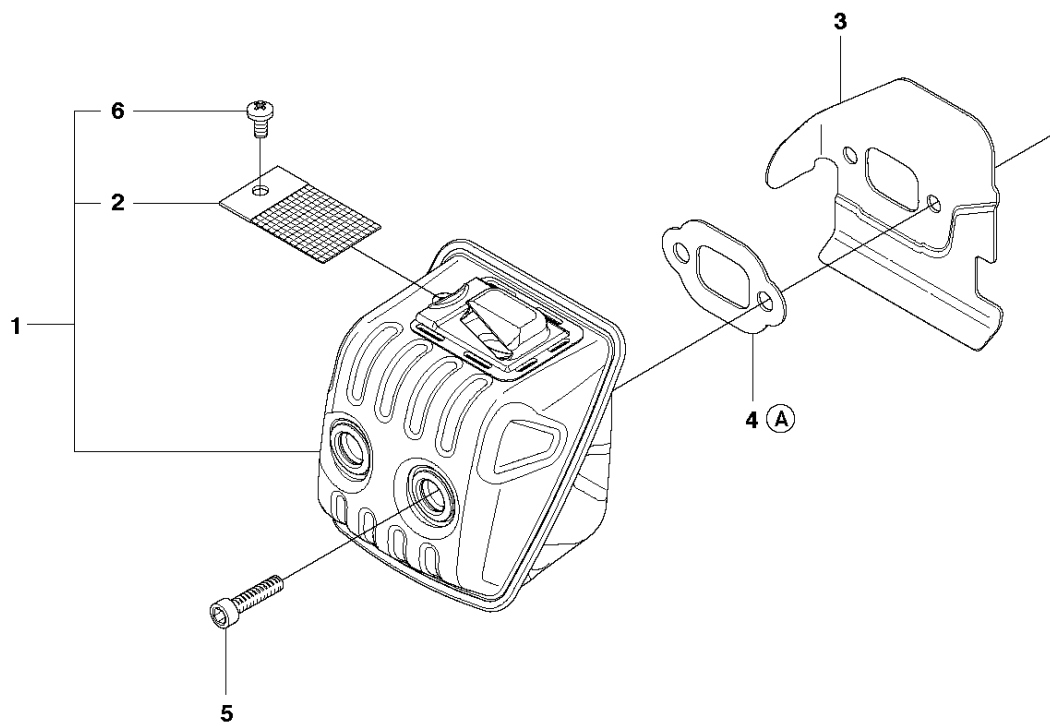

F 440e
MUFFLER

7
Ⓐ 504 79 40-01
Set of gaskets

Rif	Codice ricambio	Descrizione	Osservazione	QTÀ KIT
1	544 14 77-02	MARMITTA COMPL.		1
2	544 14 84-01	PARASCINTILLE	- up to s/n 20101600113	1
2	579 75 33-01	RETE	s/n from 20101600114 -	1 1
3	501 32 31-01	DEFLETTORE DI CALORE		1
4	579 75 31-01	GUARNIZIONE		1 7
5	725 53 68-55	VITE IHSCM		2
6	724 12 87-59	VITE CRPANM	s/n from 20101600114 -	1 1
7	504 79 40-01	GUARNIZIONE		1