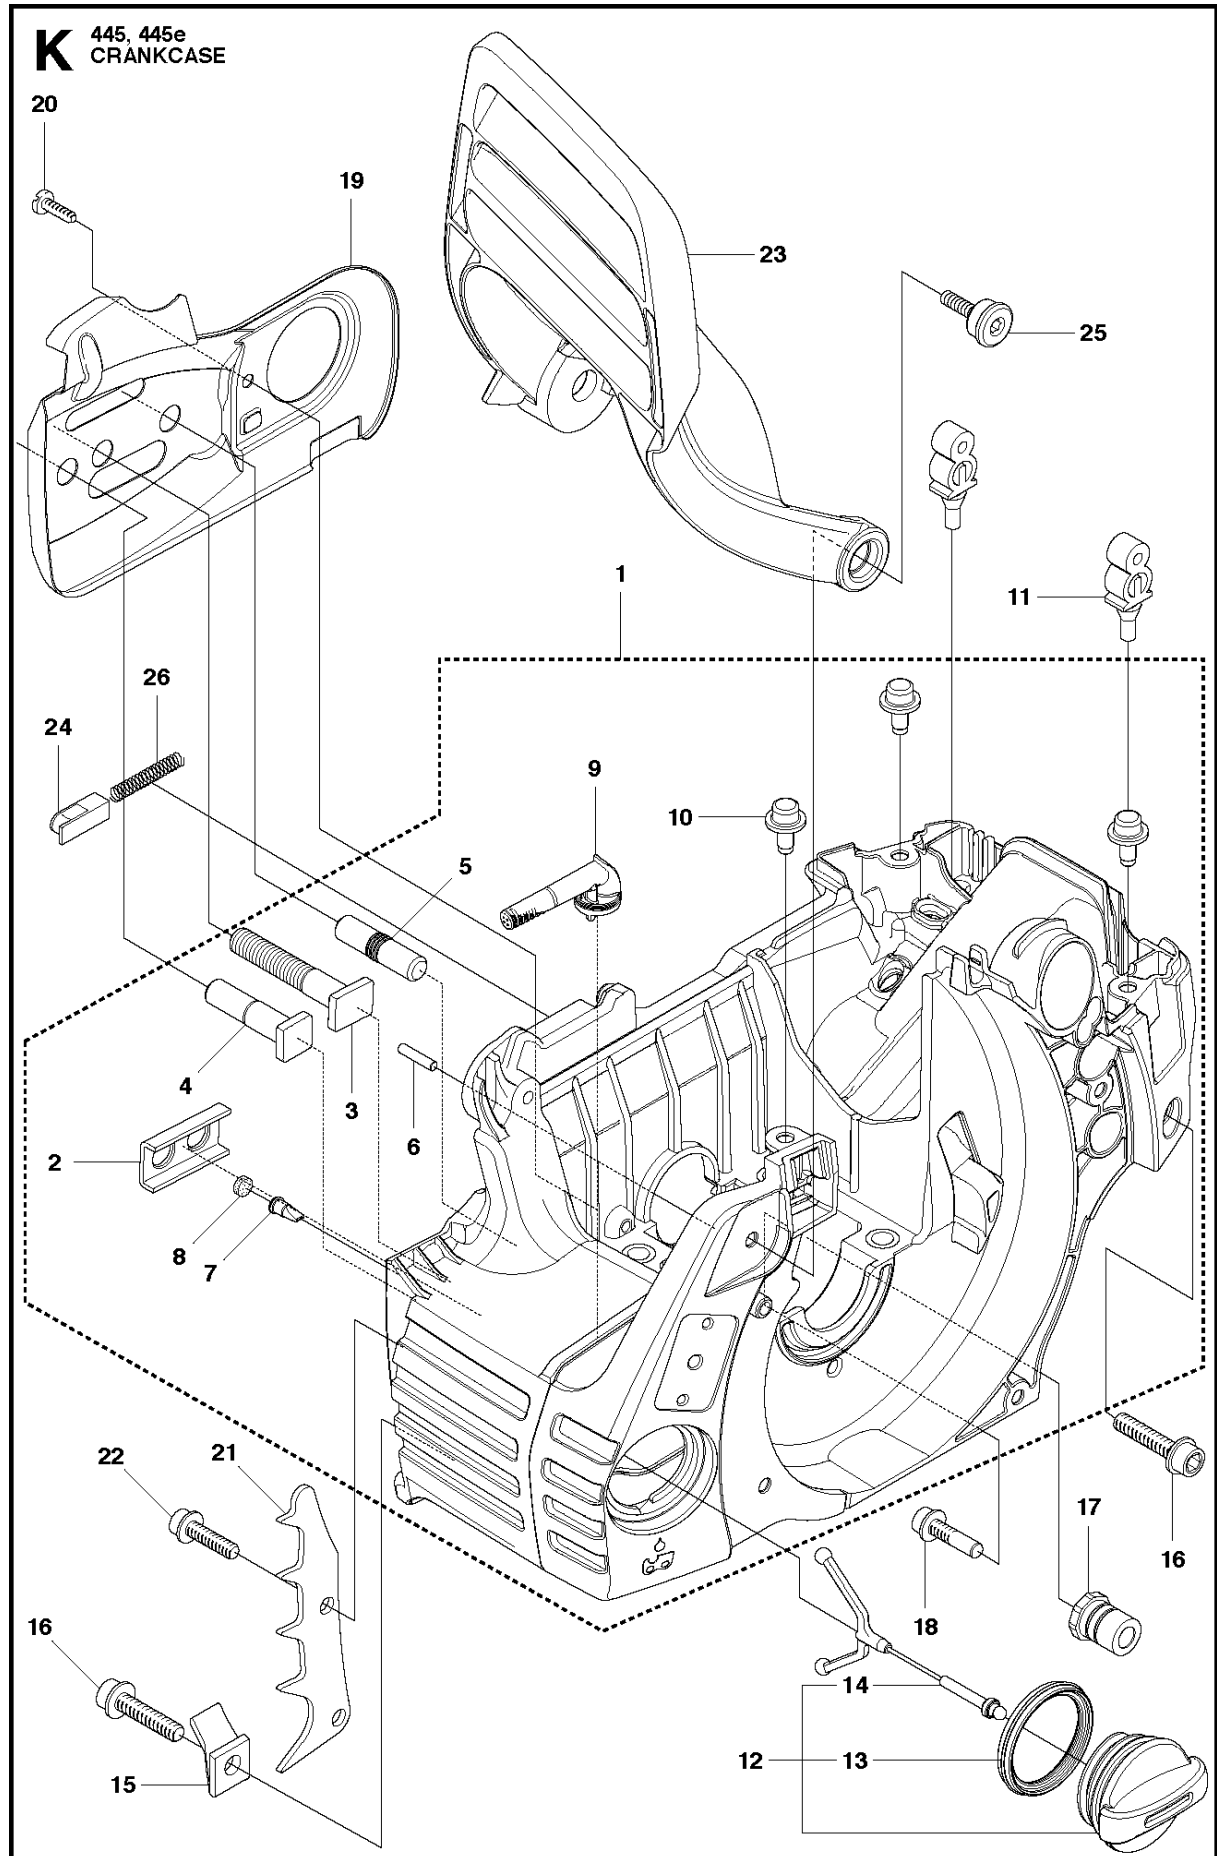

Rif	Codice ricambio	Descrizione	Osservazione	QTÀ KIT
1	537 43 82-01	CARTER MOTORE		1
2	503 87 58-02	LAMIERA DI RINFORZO		1 1
3	503 87 54-02	BULLONE DELLA BARRA		1 1
4	537 33 46-01	BULLONE DELLA BARRA		1 1
5	544 03 64-01	BULLONE DELLA BARRA		1 1
6	503 24 09-05	RULLO DELLO SPILLO		1 1
7	530 02 61-19	VALVOLA DI CONTROLLO		1 1
8	537 40 35-01	FILTRO		1 1
9	544 08 33-01	FILTRO DELL'OLIO		1 1
10	544 33 16-01	PERNO GUIDA		3 1
11	503 86 93-01	SUPPORTO		2
12	544 11 12-03	COPERCHIO DEL SERBATOIO COMPL.		1
13	589 24 11-01	GUARNIZIONE		1 12
14	503 57 89-01	HOLDER		1 12
15	503 88 63-01	PERNO		1
16	503 21 88-76	VITE IHST		2
17	501 00 76-01	SUPPORTO		2
18	503 21 51-03	VITE IHST		1
19	544 09 40-01	LAMIERA GUIDACATENA		1
20	503 21 70-10	VITE CCRPANT		1
21	503 90 59-01	SUPPORTO CORTECCIA		1
22	503 21 75-20	VITE IHSCFT		2
23	505 42 27-01	PARAMANO		1
24	503 89 24-01	FERMO		1
25	503 89 30-01	VITE		2
26	503 43 65-01	MOLLA DI POSIZIONE		1