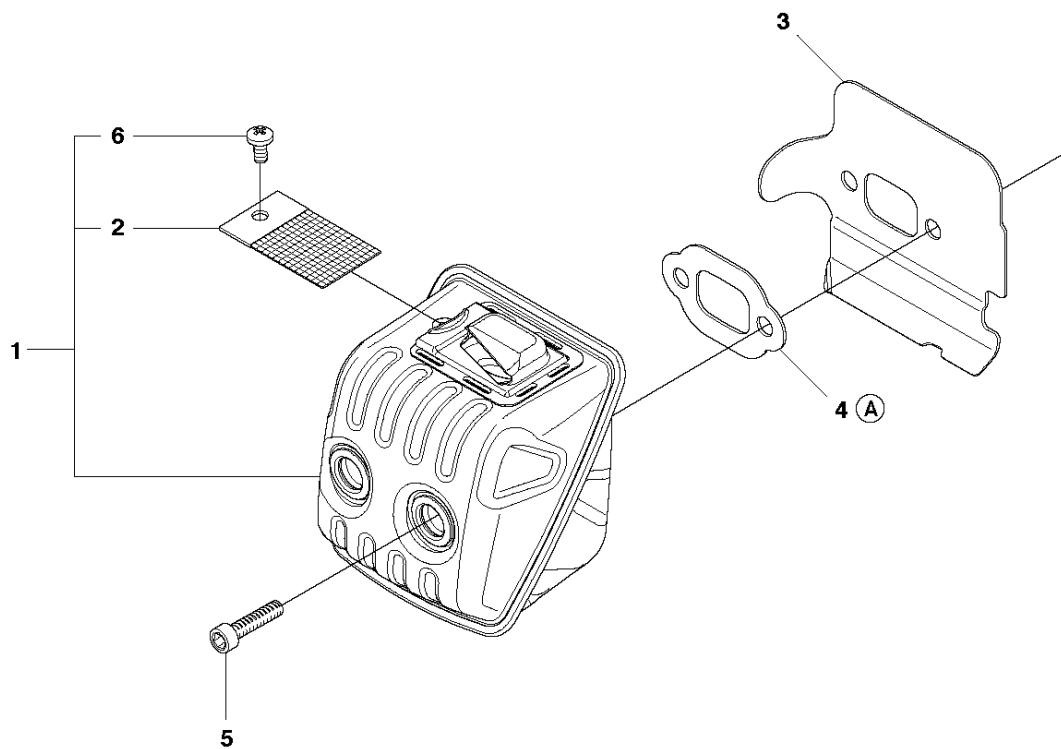

F 445, 445e
MUFFLER

7
Ⓐ 544 97 20-01
Set of gaskets

Rif	Codice ricambio	Descrizione	Osservazione	QTÀ KIT
1	544 14 77-02	MARMITTA COMPL.		1
2	544 14 84-01	PARASCINTILLE	- up to s/n 20102500192	1
2	579 75 33-01	RETE	s/n from 20102500193 -	1 1
3	579 75 32-01	DEFLETTORE DI CALORE		1
4	579 75 31-01	GUARNIZIONE		1 7
5	725 53 68-55	VITE IHSCM		2
6	724 12 87-59	VITE CRPANM	s/n from 20102500193 -	1 1
7	544 97 20-01	KIT GUARNIZIONI	Set of Gaskets	1