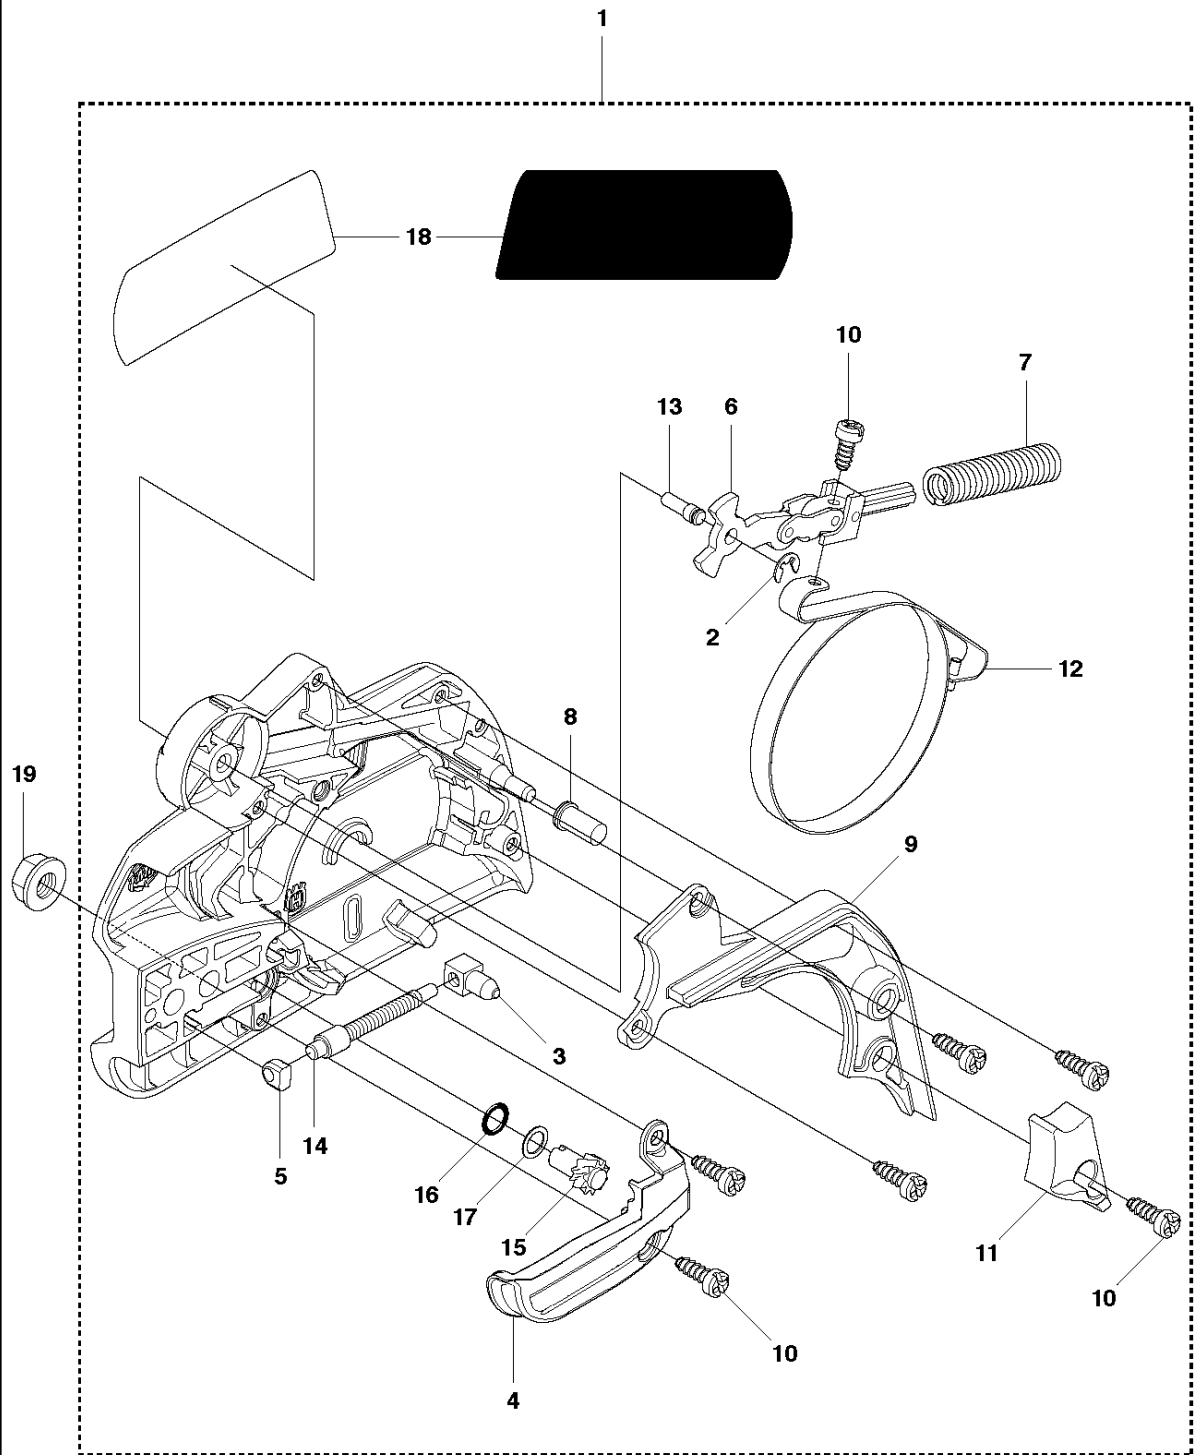

# SPARE PARTS LIST

CHAIN SAWS

445

**A2** 445  
CHAIN BRAKE & CLUTCH COVER

Rif	Codice ricambio	Descrizione	Osservazione	QTÀ KIT
1	544 09 79-01	COPERCHIO DELLA FRIZIONE COMPL.		1
2	735 31 08-20	E-CLIP		1 1
3	537 28 66-01	GANCIO DEL MENABRIDA		1 1
4	540 06 33-01	GUIDA DELLA CATENA		1 1
5	537 01 74-01	MANICOTTO DEL CUSCINETTO		1 1
6	503 89 08-02	GIUNTO A GINOCCHIERA COMPL.		1 1
7	503 46 59-01	MOLLA DEL FRENO		1 1
8	503 85 52-01	MANICOTTO GUIDA		1 1
9	544 08 29-01	COPERCHIO		1 1
10	503 21 70-10	VITE CCRPANT		7 1
11	544 08 30-01	PROTEZIONE ANTIUSURA		1 1
12	537 04 30-01	NASTRO DEL FRENO COMPL.		1 1
13	503 89 29-01	PERNO		1 1
14	537 39 70-01	VITE SENZA FINE		1 1
15	537 07 94-02	RUOTA SENZA FINE		1 1
16	740 48 07-02	O-RING		1 1
17	503 23 00-63	ROSETTA		1 1
18	544 37 68-01	DECALCOMANIA		1 1
19	503 22 00-01	DADO ESAGONALE		1

**B** 445, 445e  
CLUTCH & OIL PUMP

Rif	Codice ricambio	Descrizione	Osservazione	QTÀ KIT
1	537 11 05-03	FRIZIONE COMPL.		1
2	537 35 91-01	MOLLA DELLA FRIZIONE		2 1
3	578 09 79-01	TAMBURO DELLA FRIZIONE COMPL.		1
4	503 25 52-01	CUSCINETTO A RULLINI		1 3
5	503 93 18-01	PUMP DRIVE WHEEL		1
6	540 05 79-01	PISTONE DELLA POMPA		1
7	537 15 48-01	CILINDRO DELLA POMPA		1
8	544 08 42-02	FLESSIBILE DELL'OLIO		1

**C** 445, 445e  
CYLINDER COVER

Rif	Codice ricambio	Descrizione	Osservazione	QTÀ KIT
1	544 34 83-03	COPERCHIO DEL CILINDRO COMPL.		1
2	522 70 92-01	DECALCOMANIA		1 1
3	503 89 47-01	FERMO A SCATTO		3

**D1** 445  
STARTER

**J** 445, 445e  
CRANKSHAFT

Rif	Codice ricambio	Descrizione	Osservazione	QTÀ KIT
1	525 60 50-01	ALBERO A GOMITI COMPL.		1
2	544 06 20-01	CUSCINETTO		2 1
3	544 01 38-01	TENUTA		2 1
4	503 25 63-01	CUSCINETTO A RULLINI		1