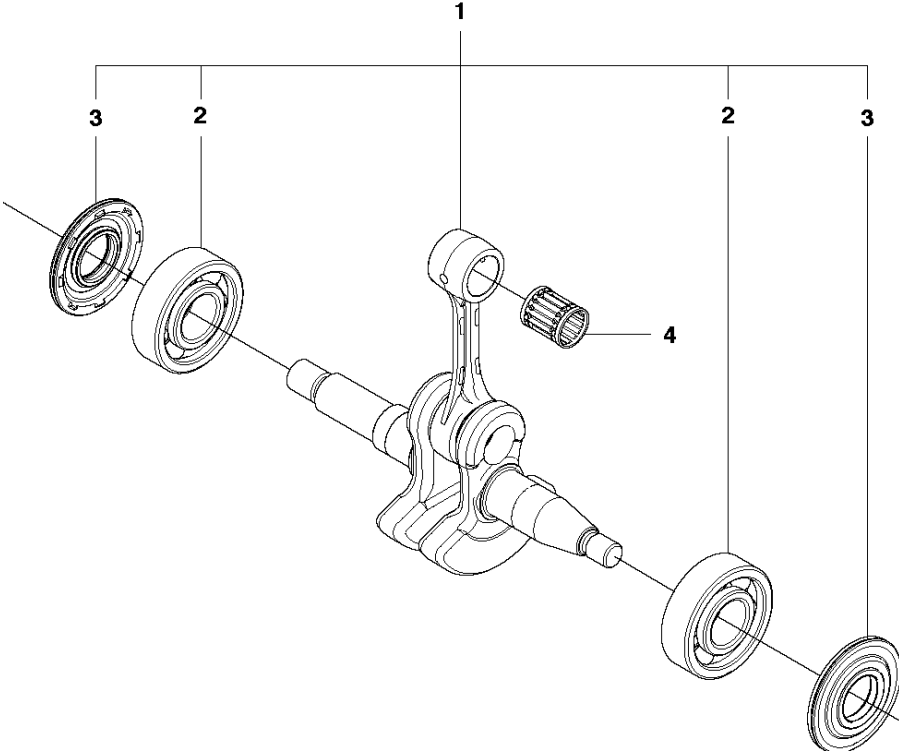

**B** 445, 445e  
CLUTCH & OIL PUMP

Rif	Codice ricambio	Descrizione	Osservazione	QTÀ KIT
1	537 11 05-03	FRIZIONE COMPL.		1
2	537 35 91-01	MOLLA DELLA FRIZIONE		2 1
3	578 09 79-01	TAMBURO DELLA FRIZIONE COMPL.		1
4	503 25 52-01	CUSCINETTO A RULLINI		1 3
5	503 93 18-01	PUMP DRIVE WHEEL		1
6	540 05 79-01	PISTONE DELLA POMPA		1
7	537 15 48-01	CILINDRO DELLA POMPA		1
8	544 08 42-02	FLESSIBILE DELL'OLIO		1

**H** 445, 445e  
CYLINDER PISTON

**(A)** 544 97 20-01  
Set of gaskets

Rif	Codice ricambio	Descrizione	Osservazione	QTÀ KIT
1	544 11 99-02	CILINDRO		1
2	544 08 84-05	PISTONE COMPL.		1 1
3	537 40 11-01	SEGMENTO DEL PISTONE		1 1, 2
4	544 21 13-01	ANELLO SCANALATO		1 1, 2
5	503 25 63-01	CUSCINETTO A RULLINI		1 1
6	544 10 87-01	GUARNIZIONE		1 13
7	544 10 92-01	GUARNIZIONE		1 13
8	503 20 05-27	VITE IHSCM		4
9	544 87 07-01	VALVOLA DECOMPRESSIONE		1
10	503 23 51-11	CANDELA		1
11	540 05 73-01	SUPPORTO		1
12	503 55 22-01	TAPPO		1 1
13	544 97 20-01	KIT GUARNIZIONI	Set of Gaskets	1

**J** 445, 445e  
CRANKSHAFT

Rif	Codice ricambio	Descrizione	Osservazione	QTÀ KIT
1	525 60 50-01	ALBERO A GOMITI COMPL.		1
2	544 06 20-01	CUSCINETTO		2 1
3	544 01 38-01	TENUTA		2 1
4	503 25 63-01	CUSCINETTO A RULLINI		1