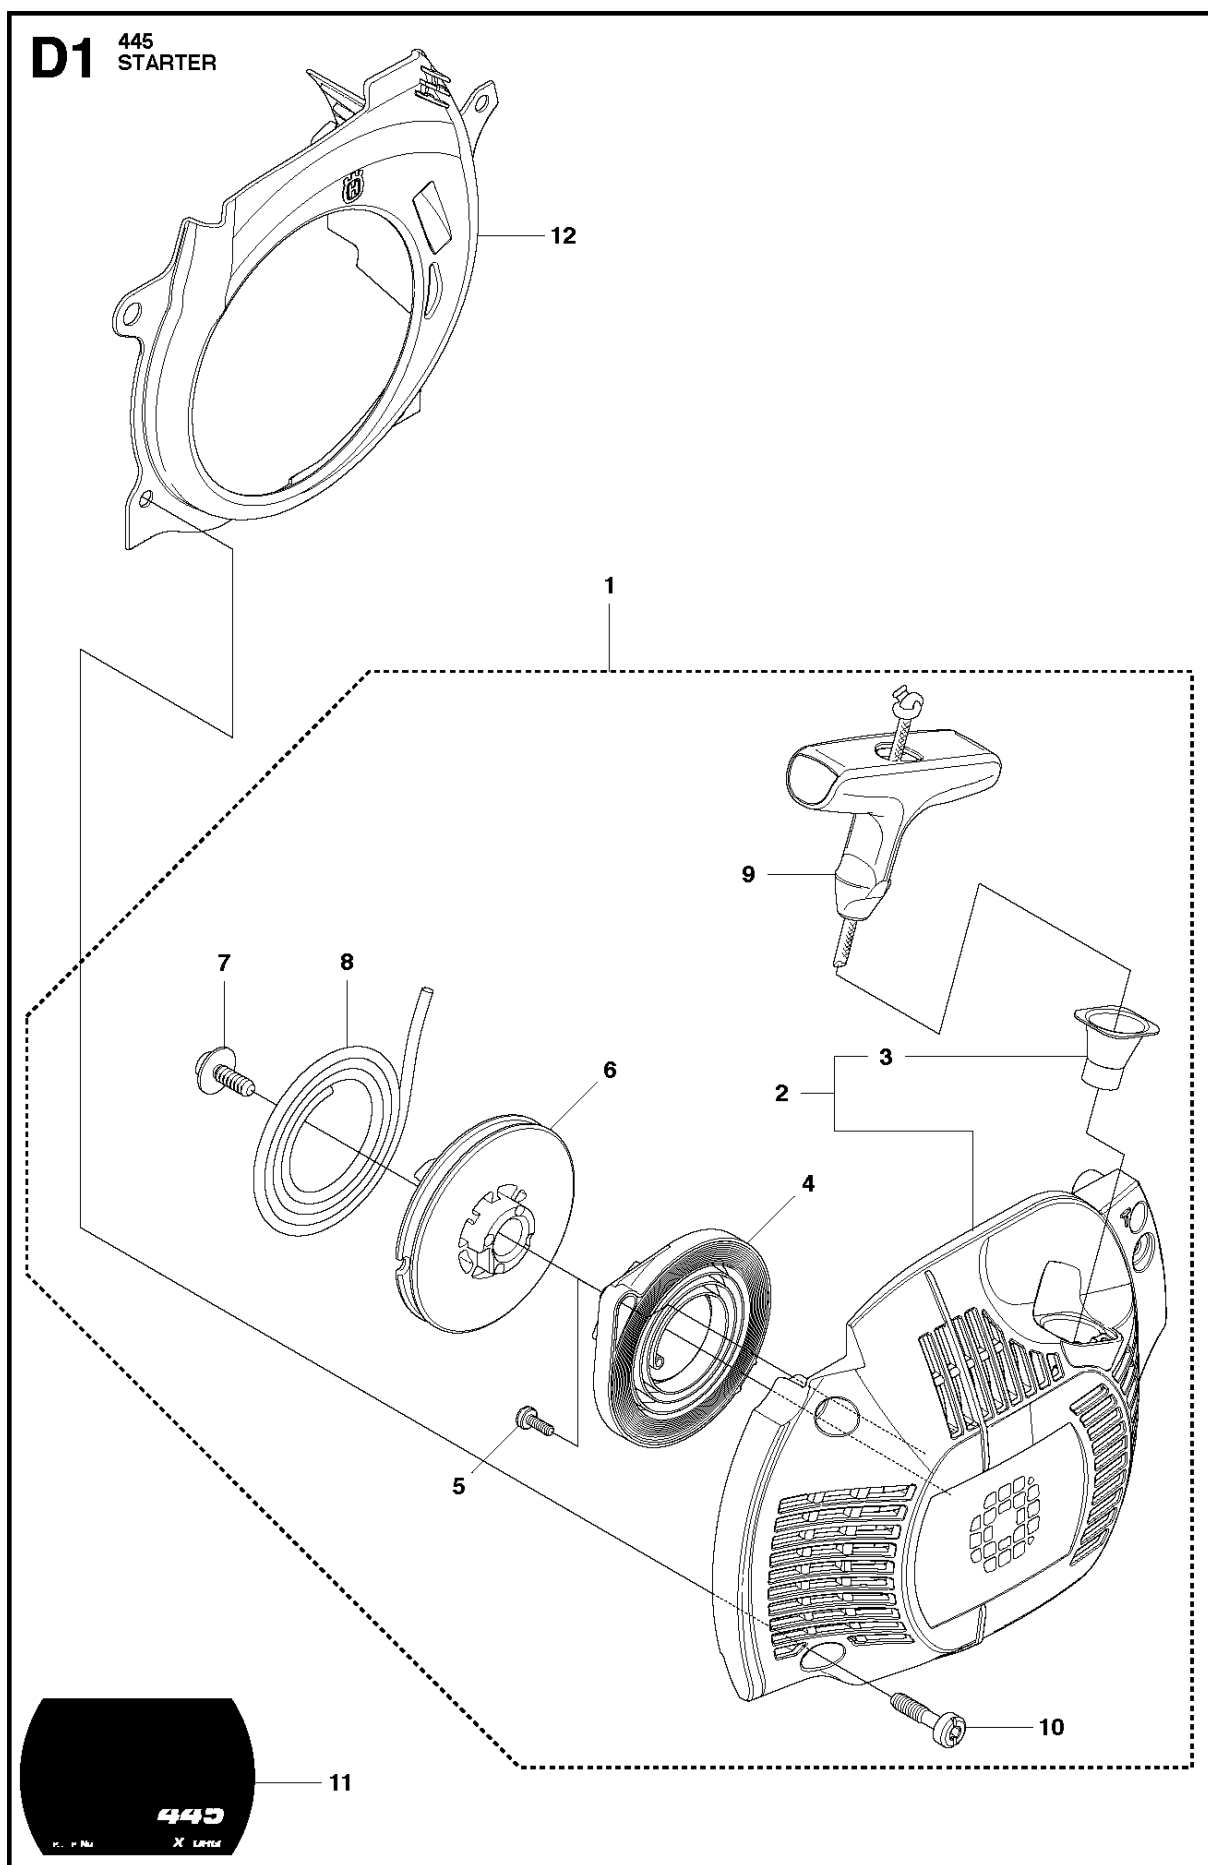

# SPARE PARTS LIST

CHAIN SAWS

445

**A2** 445  
CHAIN BRAKE & CLUTCH COVER

Rif	Codice ricambio	Descrizione	Osservazione	QTÀ KIT
1	544 09 79-01	COPERCHIO DELLA FRIZIONE COMPL.		1
2	735 31 08-20	E-CLIP		1 1
3	537 28 66-01	GANCIO DEL MENABRIDA		1 1
4	540 06 33-01	GUIDA DELLA CATENA		1 1
5	537 01 74-01	MANICOTTO DEL CUSCINETTO		1 1
6	503 89 08-02	GIUNTO A GINOCCHIERA COMPL.		1 1
7	503 46 59-01	MOLLA DEL FRENO		1 1
8	503 85 52-01	MANICOTTO GUIDA		1 1
9	544 08 29-01	COPERCHIO		1 1
10	503 21 70-10	VITE CCRPANT		7 1
11	544 08 30-01	PROTEZIONE ANTIUSURA		1 1
12	537 04 30-01	NASTRO DEL FRENO COMPL.		1 1
13	503 89 29-01	PERNO		1 1
14	537 39 70-01	VITE SENZA FINE		1 1
15	537 07 94-02	RUOTA SENZA FINE		1 1
16	740 48 07-02	O-RING		1 1
17	503 23 00-63	ROSETTA		1 1
18	544 37 68-01	DECALCOMANIA		1 1
19	503 22 00-01	DADO ESAGONALE		1

**B** 445, 445e  
CLUTCH & OIL PUMP

Rif	Codice ricambio	Descrizione	Osservazione	QTÀ KIT
1	537 11 05-03	FRIZIONE COMPL.		1
2	537 35 91-01	MOLLA DELLA FRIZIONE		2 1
3	578 09 79-01	TAMBURO DELLA FRIZIONE COMPL.		1
4	503 25 52-01	CUSCINETTO A RULLINI		1 3
5	503 93 18-01	PUMP DRIVE WHEEL		1
6	540 05 79-01	PISTONE DELLA POMPA		1
7	537 15 48-01	CILINDRO DELLA POMPA		1
8	544 08 42-02	FLESSIBILE DELL'OLIO		1

**C** 445, 445e  
CYLINDER COVER

Rif	Codice ricambio	Descrizione	Osservazione	QTÀ KIT
1	544 34 83-03	COPERCHIO DEL CILINDRO COMPL.		1
2	522 70 92-01	DECALCOMANIA		1 1
3	503 89 47-01	FERMO A SCATTO		3

**D1** 445  
STARTER

Rif	Codice ricambio	Descrizione	Osservazione	QTÀ KIT
1	544 07 16-04	DISPOSITIVO DI AVVIAMENTO COMPL.		1
2	586 69 02-01	ALLOGG. DISPOSITIVO DI AVVIAMENTO		1 1
3	537 28 32-01	MANICOTTO		1 1, 2
4	540 05 75-02	CASSETTA DELLA MOLLA COMPL.		1 1
5	503 21 28-10	VITE CCRPANT		2 1
6	537 09 25-02	BOBINA		1 1
7	503 21 77-16	VITE IHSCT		1 1
8	505 30 51-25	FUNE AVVIAMENTO		1 1
9	537 23 25-01	MANIGLIA DI AVVIAMENTO		1 1
10	503 21 73-21	VITE		4 1
11	544 37 70-01	DECALCOMANIA		1
12	544 08 15-01	COOLING AIR CONDUCTER		1