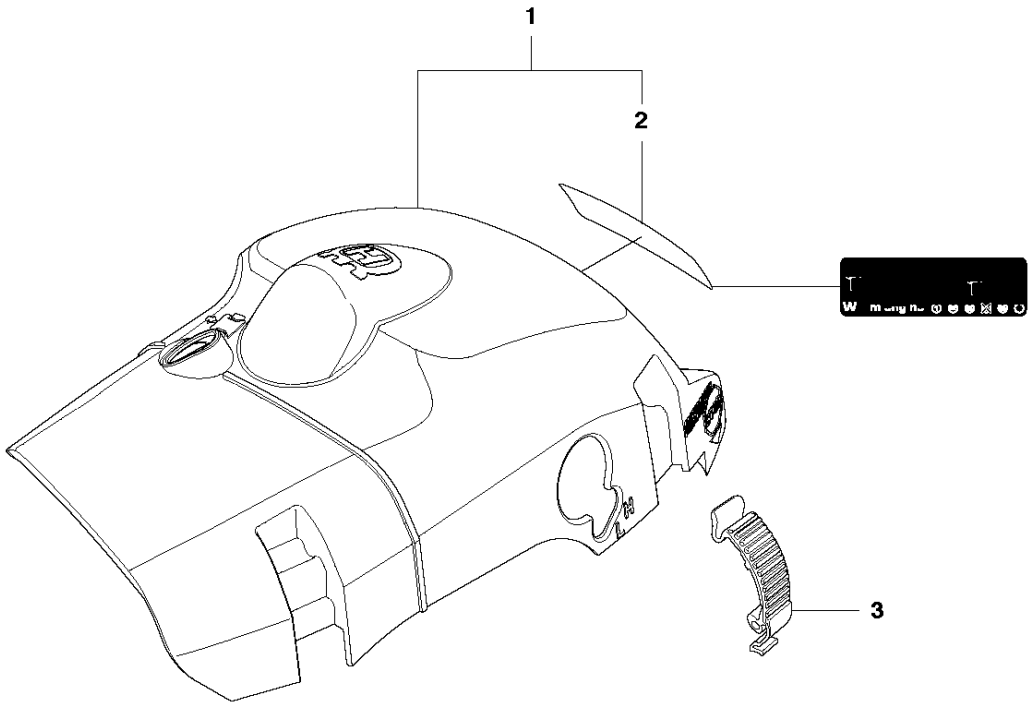

C 445, 445e
CYLINDER COVER

Rif	Codice ricambio	Descrizione	Osservazione	QTÀ KIT
1	544 34 83-03	COPERCHIO DEL CILINDRO COMPL.		1
2	522 70 92-01	DECALCOMANIA		1 1
3	503 89 47-01	FERMO A SCATTO		3