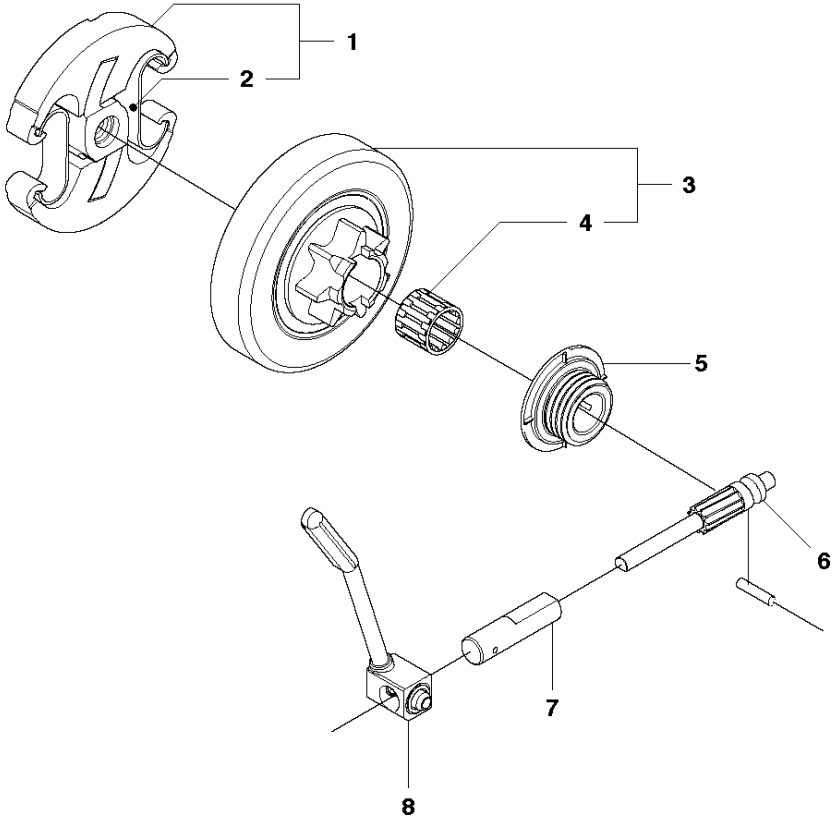

# SPARE PARTS LIST

CHAIN SAWS

445

**A2** 445  
CHAIN BRAKE & CLUTCH COVER

Rif	Codice ricambio	Descrizione	Osservazione	QTÀ KIT
1	544 09 79-01	COPERCHIO DELLA FRIZIONE COMPL.		1
2	735 31 08-20	E-CLIP		1 1
3	537 28 66-01	GANCIO DEL MENABRIDA		1 1
4	540 06 33-01	GUIDA DELLA CATENA		1 1
5	537 01 74-01	MANICOTTO DEL CUSCINETTO		1 1
6	503 89 08-02	GIUNTO A GINOCCHIERA COMPL.		1 1
7	503 46 59-01	MOLLA DEL FRENO		1 1
8	503 85 52-01	MANICOTTO GUIDA		1 1
9	544 08 29-01	COPERCHIO		1 1
10	503 21 70-10	VITE CCRPANT		7 1
11	544 08 30-01	PROTEZIONE ANTIUSURA		1 1
12	537 04 30-01	NASTRO DEL FRENO COMPL.		1 1
13	503 89 29-01	PERNO		1 1
14	537 39 70-01	VITE SENZA FINE		1 1
15	537 07 94-02	RUOTA SENZA FINE		1 1
16	740 48 07-02	O-RING		1 1
17	503 23 00-63	ROSETTA		1 1
18	544 37 68-01	DECALCOMANIA		1 1
19	503 22 00-01	DADO ESAGONALE		1

**B** 445, 445e  
CLUTCH & OIL PUMP

Rif	Codice ricambio	Descrizione	Osservazione	QTÀ KIT
1	537 11 05-03	FRIZIONE COMPL.		1
2	537 35 91-01	MOLLA DELLA FRIZIONE		2 1
3	578 09 79-01	TAMBURO DELLA FRIZIONE COMPL.		1
4	503 25 52-01	CUSCINETTO A RULLINI		1 3
5	503 93 18-01	PUMP DRIVE WHEEL		1
6	540 05 79-01	PISTONE DELLA POMPA		1
7	537 15 48-01	CILINDRO DELLA POMPA		1
8	544 08 42-02	FLESSIBILE DELL'OLIO		1

Rif	Codice ricambio	Descrizione	Osservazione	QTÀ KIT
1	544 07 16-04	DISPOSITIVO DI AVVIAMENTO COMPL.		1
2	586 69 02-01	ALLOGG. DISPOSITIVO DI AVVIAMENTO		1 1
3	537 28 32-01	MANICOTTO		1 1, 2
4	540 05 75-02	CASSETTA DELLA MOLLA COMPL.		1 1
5	503 21 28-10	VITE CCRPANT		2 1
6	537 09 25-02	BOBINA		1 1
7	503 21 77-16	VITE IHSCT		1 1
8	505 30 51-25	FUNE AVVIAMENTO		1 1
9	537 23 25-01	MANIGLIA DI AVVIAMENTO		1 1
10	503 21 73-21	VITE		4 1
11	544 37 70-01	DECALCOMANIA		1
12	544 08 15-01	COOLING AIR CONDUCTER		1

**J** 445, 445e  
CRANKSHAFT

Rif	Codice ricambio	Descrizione	Osservazione	QTÀ KIT
1	525 60 50-01	ALBERO A GOMITI COMPL.		1
2	544 06 20-01	CUSCINETTO		2 1
3	544 01 38-01	TENUTA		2 1
4	503 25 63-01	CUSCINETTO A RULLINI		1