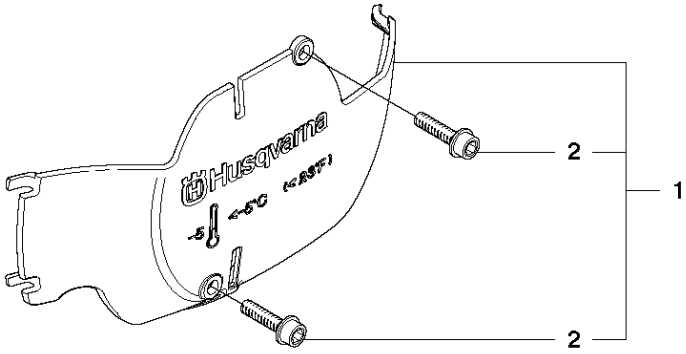

Q 445
WINTER KIT

Rif	Codice ricambio	Descrizione	Osservazione	QTÀ KIT
1	544 46 45-01	KIT INVERNALE	Winter kit	1
2	503 21 70-16	VITE CCRPANT		2 1