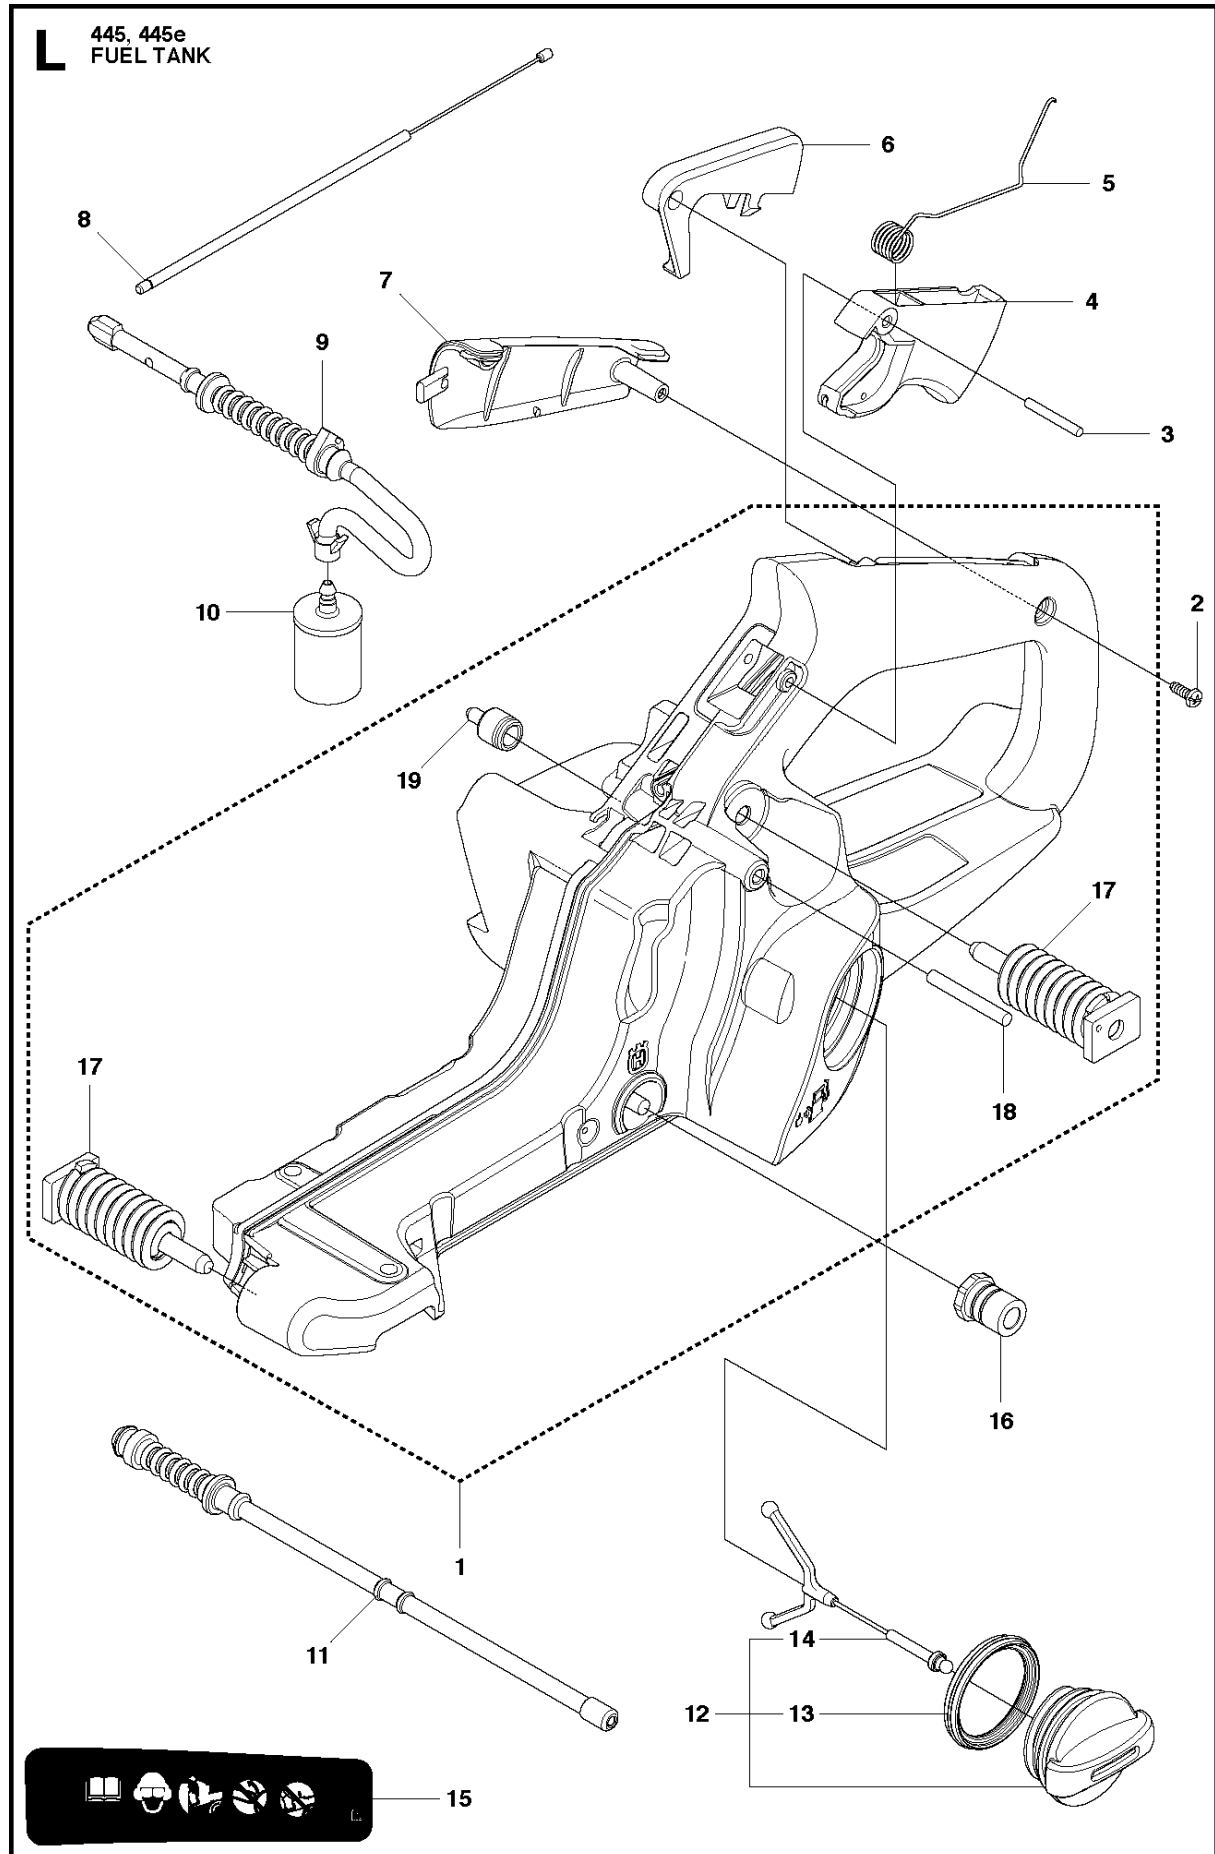

Rif	Codice ricambio	Descrizione	Osservazione	QTÀ KIT
1	537 43 79-06	SERBATOIO DELLA BENZINA COMPL.		1
2	503 21 28-10	VITE CCRPANT		1
3	720 18 25-20	PERNO CILINDRICO		1
4	544 09 97-01	THROTTLE TRIGGER		1
5	544 09 99-01	MOLLA		1
6	544 09 98-01	INIBITORE DEL GAS		1
7	504 12 22-01	INSERTO DELL'IMPUGNATURA		1
8	504 09 88-01	CAVO ACCELERATORE COMPL.		1
9	544 12 86-01	FLESSIBILE DEL CARBURANTE		1
10	503 44 32-01	FILTRO DEL CARBURANTE		1
11	577 53 51-01	TUBO DI RITORNO		1
12	544 11 12-03	COPERCHIO DEL SERBATOIO COMPL.		1
13	589 24 11-01	GUARNIZIONE		1 12
14	503 57 89-01	HOLDER		1 12
15	544 37 50-01	DECALCOMANIA		1
16	501 00 76-01	SUPPORTO		1
17	544 10 12-01	ELEMENTO ANTIVIBRANTE		2 1
18	721 12 63-39	PERNO SCANALATO		1 1
19	501 15 29-01	VENTILAZIONE SERBATOIO COMPL.		1 1