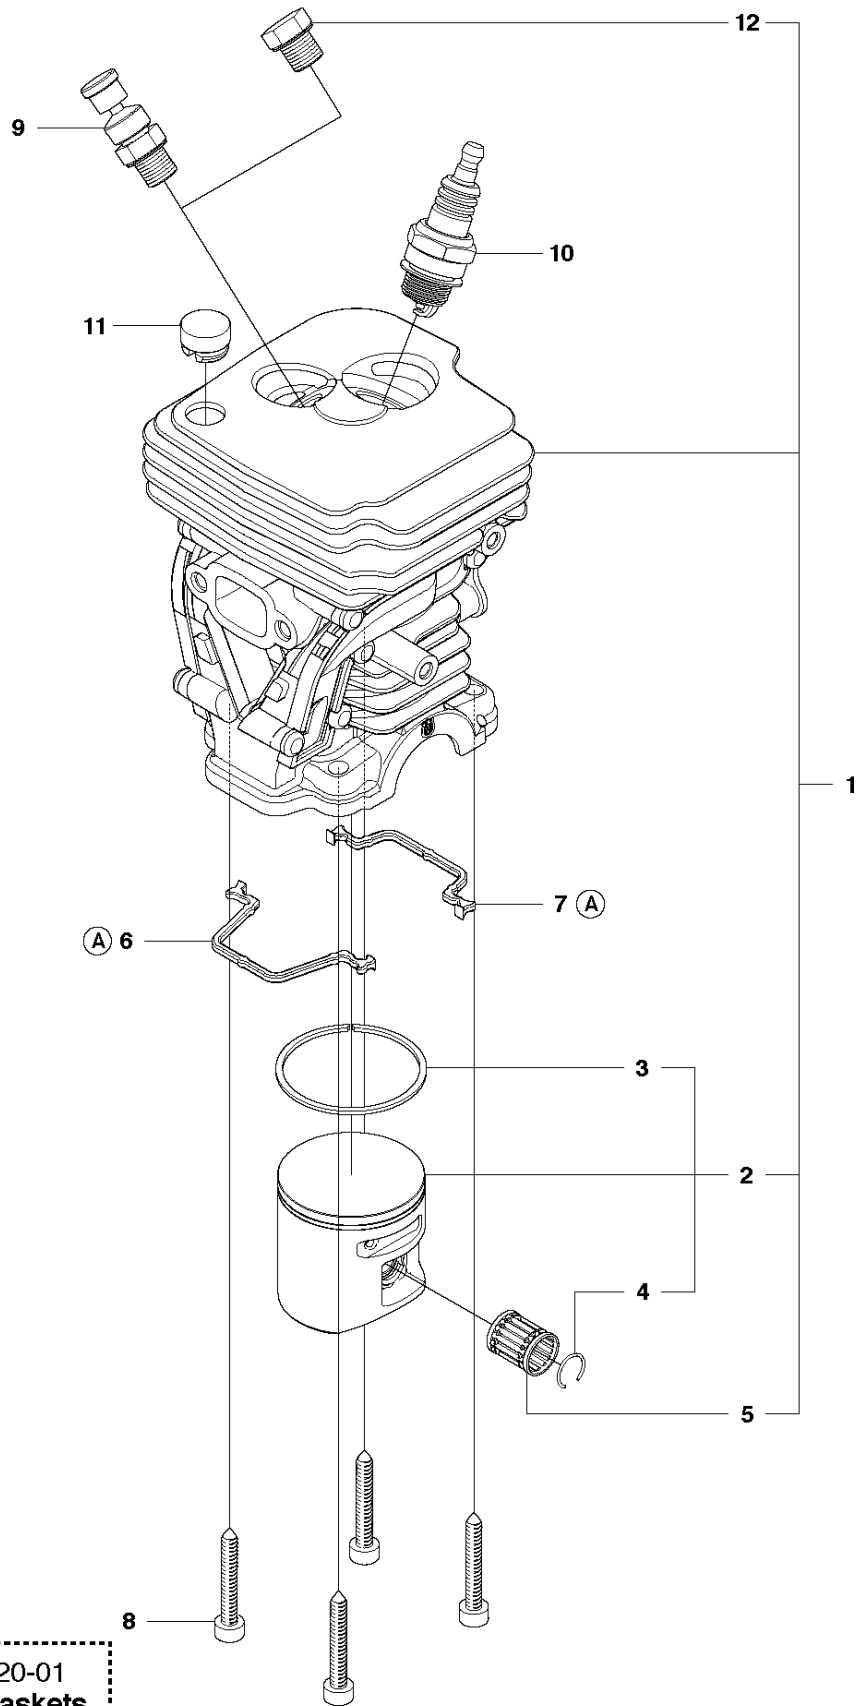

H 445, 445e
CYLINDER PISTON

(A) 544 97 20-01
Set of gaskets

Rif	Codice ricambio	Descrizione	Osservazione	QTÀ KIT
1	544 11 99-02	CILINDRO		1
2	544 08 84-05	PISTONE COMPL.		1 1
3	537 40 11-01	SEGMENTO DEL PISTONE		1 1, 2
4	544 21 13-01	ANELLO SCANALATO		1 1, 2
5	503 25 63-01	CUSCINETTO A RULLINI		1 1
6	544 10 87-01	GUARNIZIONE		1 13
7	544 10 92-01	GUARNIZIONE		1 13
8	503 20 05-27	VITE IHSCM		4
9	544 87 07-01	VALVOLA DECOMPRESSIONE		1
10	503 23 51-11	CANDELA		1
11	540 05 73-01	SUPPORTO		1
12	503 55 22-01	TAPPO		1 1
13	544 97 20-01	KIT GUARNIZIONI	Set of Gaskets	1