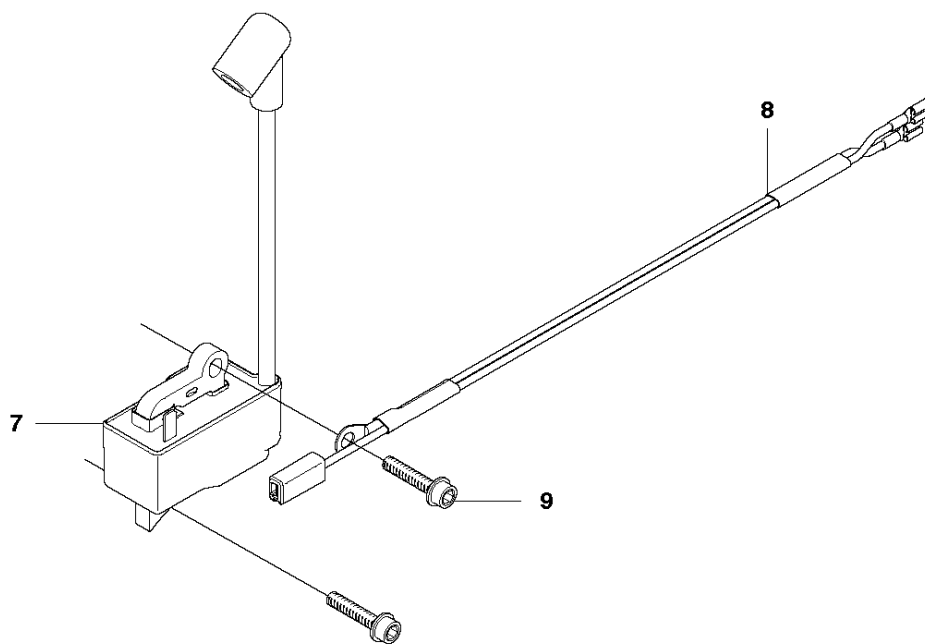

E 445, 445e
IGNITION SYSTEM

Rif	Codice ricambio	Descrizione	Osservazione	QTÀ KIT
1	544 11 18-01	VOLANO COMPL.		1
2	537 24 56-01	NOTTOLINO		2 1
3	501 81 99-03	VITE		2 1
4	503 23 00-42	ROSETTA		2 1
5	529 27 11-01	MOLLA		2 1
6	503 22 04-01	DADO		1
7	573 93 57-02	MODULO ACCENSIONE		1
8	510 10 15-01	CABLAGGIO COMPL.		1
9	503 20 02-20	VITE IHSCFM		2