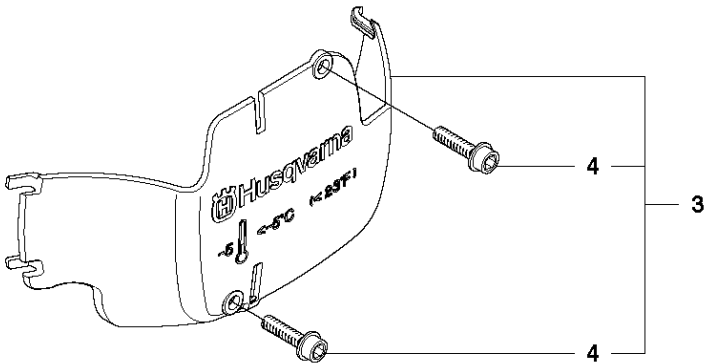

Q 445e
WINTER KIT

KIT INVERNALI

445 E

Rif	Codice ricambio	Descrizione	Osservazione	QTÀ KIT
3	544 46 45-02	KIT INVERNALE	Winter kit e-series	1
4	503 21 70-16	VITE CCRPANT		2 3