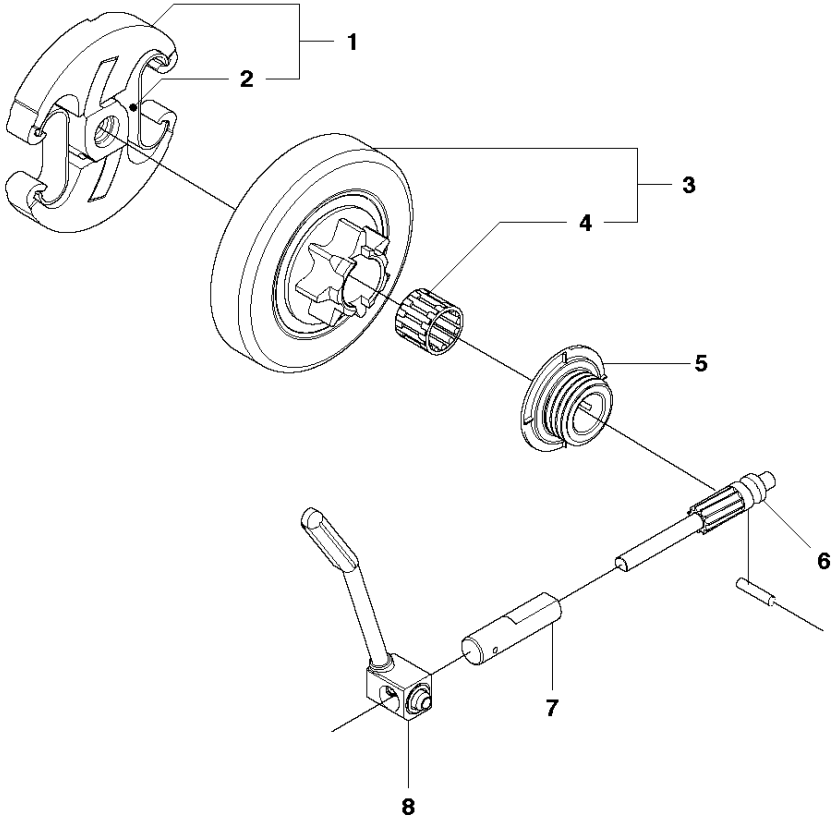

SPARE PARTS LIST

CHAIN SAWS

445 E

Rif	Codice ricambio	Descrizione	Osservazione	QTÀ KIT
1	544 21 72-05	COPERCHIO DELLA FRIZIONE COMPL.		1
2	504 54 28-01	COPERCHIO		1 1
3	537 04 30-01	NASTRO DEL FRENO COMPL.		1 1
4	544 08 30-01	PROTEZIONE ANTIUSURA		1 1
5	503 85 52-01	MANICOTTO GUIDA		1 1
6	503 46 59-01	MOLLA DEL FRENO		1 1
7	544 08 29-01	COPERCHIO		1 1
8	503 89 08-02	GIUNTO A GINOCCHIERA COMPL.		1 1
9	503 89 29-01	PERNO		1 1
10	735 31 08-20	E-CLIP		1 1
11	537 39 29-01	VITE		1 1
12	537 34 72-01	CAMBIO COMPL.		1 1
13	537 39 26-01	PROTEZIONE ANTI-CALORE		1 1
14	544 35 75-01	DECALCOMANIA		1 1
15	503 21 70-10	VITE CCRPANT		10 1
16	525 35 43-01	MANICOTTO DEL CUSCINETTO		1 1
17	544 25 05-01	LAMIERA ANTIUSURA		1 1
18	537 34 78-01	POMELLO		1

B 445, 445e
CLUTCH & OIL PUMP

Rif	Codice ricambio	Descrizione	Osservazione	QTÀ KIT
1	537 11 05-03	FRIZIONE COMPL.		1
2	537 35 91-01	MOLLA DELLA FRIZIONE		2 1
3	578 09 79-01	TAMBURO DELLA FRIZIONE COMPL.		1
4	503 25 52-01	CUSCINETTO A RULLINI		1 3
5	503 93 18-01	PUMP DRIVE WHEEL		1
6	540 05 79-01	PISTONE DELLA POMPA		1
7	537 15 48-01	CILINDRO DELLA POMPA		1
8	544 08 42-02	FLESSIBILE DELL'OLIO		1

C 445, 445e
CYLINDER COVER

COPERCHIO CILINDRO

445 E

Rif	Codice ricambio	Descrizione	Osservazione	QTÀ KIT
1	544 34 83-03	COPERCHIO DEL CILINDRO COMPL.		1
2	522 70 92-01	DECALCOMANIA		1 1
3	503 89 47-01	FERMO A SCATTO		3

J 445, 445e
CRANKSHAFT

Rif	Codice ricambio	Descrizione	Osservazione	QTÀ KIT
1	525 60 50-01	ALBERO A GOMITI COMPL.		1
2	544 06 20-01	CUSCINETTO		2 1
3	544 01 38-01	TENUTA		2 1
4	503 25 63-01	CUSCINETTO A RULLINI		1