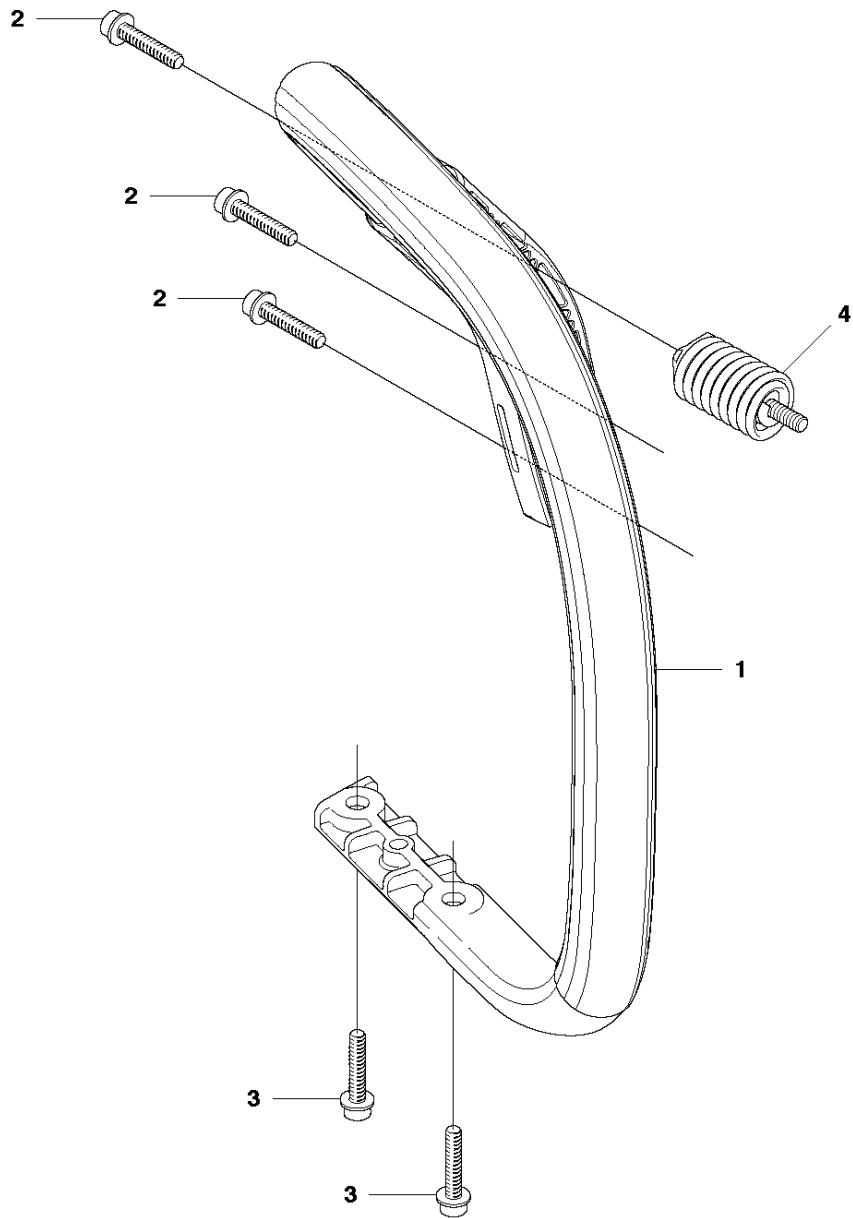

M 445, 445e
HANDLE

Rif	Codice ricambio	Descrizione	Osservazione	QTÀ KIT
1	544 08 39-01	IMPUGNATURA ANTERIORE		1
2	503 21 88-76	VITE IHSCT		3
3	503 21 02-70	VITE IHSCT		2
4	503 89 83-01	ELEMENTO ANTIVIBRANTE		1