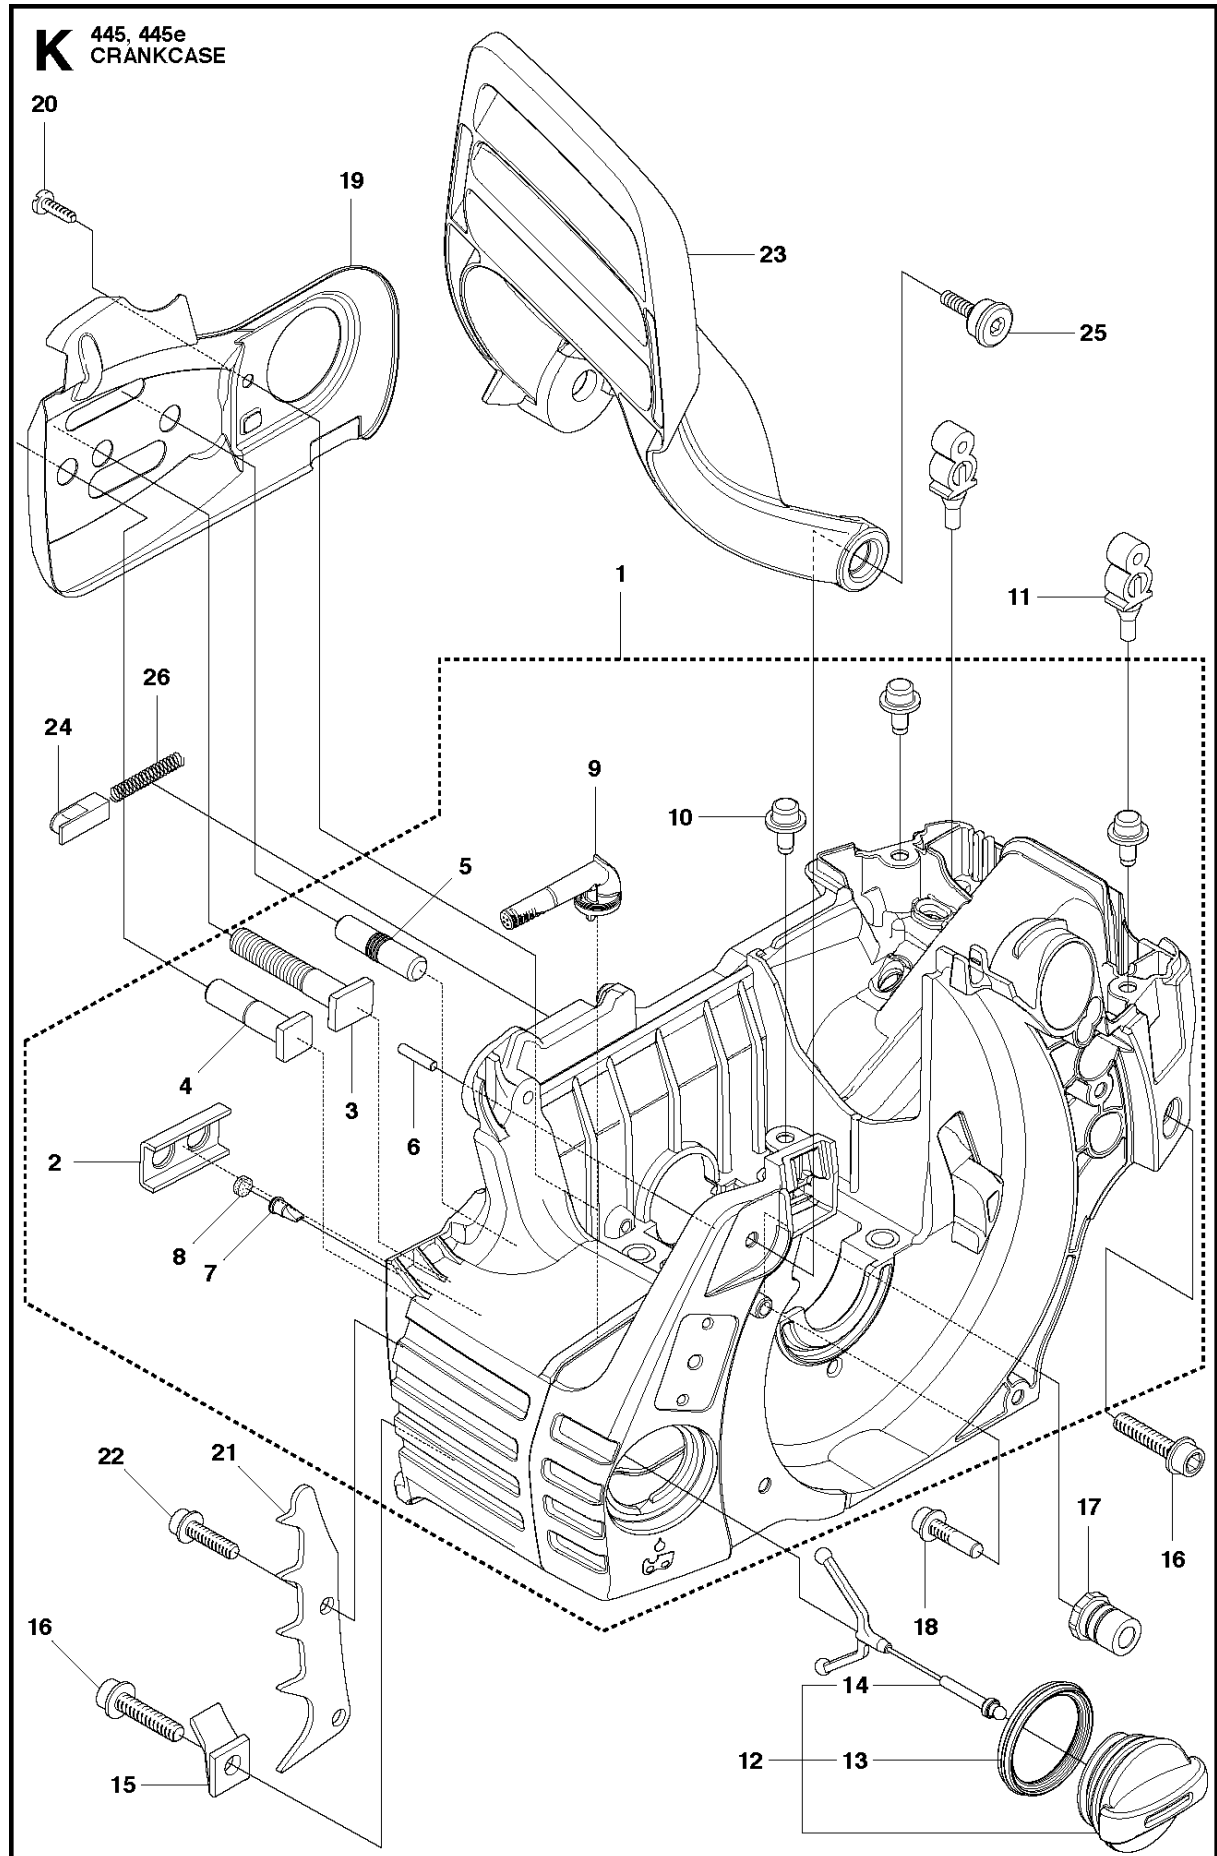

SPARE PARTS LIST

CHAIN SAWS

445 E

Rif	Codice ricambio	Descrizione	Osservazione	QTÀ KIT
1	544 21 72-05	COPERCHIO DELLA FRIZIONE COMPL.		1
2	504 54 28-01	COPERCHIO		1 1
3	537 04 30-01	NASTRO DEL FRENO COMPL.		1 1
4	544 08 30-01	PROTEZIONE ANTIUSURA		1 1
5	503 85 52-01	MANICOTTO GUIDA		1 1
6	503 46 59-01	MOLLA DEL FRENO		1 1
7	544 08 29-01	COPERCHIO		1 1
8	503 89 08-02	GIUNTO A GINOCCHIERA COMPL.		1 1
9	503 89 29-01	PERNO		1 1
10	735 31 08-20	E-CLIP		1 1
11	537 39 29-01	VITE		1 1
12	537 34 72-01	CAMBIO COMPL.		1 1
13	537 39 26-01	PROTEZIONE ANTI-CALORE		1 1
14	544 35 75-01	DECALCOMANIA		1 1
15	503 21 70-10	VITE CCRPANT		10 1
16	525 35 43-01	MANICOTTO DEL CUSCINETTO		1 1
17	544 25 05-01	LAMIERA ANTIUSURA		1 1
18	537 34 78-01	POMELLO		1

B 445, 445e
CLUTCH & OIL PUMP

Rif	Codice ricambio	Descrizione	Osservazione	QTÀ KIT
1	537 11 05-03	FRIZIONE COMPL.		1
2	537 35 91-01	MOLLA DELLA FRIZIONE		2 1
3	578 09 79-01	TAMBURO DELLA FRIZIONE COMPL.		1
4	503 25 52-01	CUSCINETTO A RULLINI		1 3
5	503 93 18-01	PUMP DRIVE WHEEL		1
6	540 05 79-01	PISTONE DELLA POMPA		1
7	537 15 48-01	CILINDRO DELLA POMPA		1
8	544 08 42-02	FLESSIBILE DELL'OLIO		1

H 445, 445e
CYLINDER PISTON

(A) 544 97 20-01
Set of gaskets

Rif	Codice ricambio	Descrizione	Osservazione	QTÀ KIT
1	544 11 99-02	CILINDRO		1
2	544 08 84-05	PISTONE COMPL.		1 1
3	537 40 11-01	SEGMENTO DEL PISTONE		1 1, 2
4	544 21 13-01	ANELLO SCANALATO		1 1, 2
5	503 25 63-01	CUSCINETTO A RULLINI		1 1
6	544 10 87-01	GUARNIZIONE		1 13
7	544 10 92-01	GUARNIZIONE		1 13
8	503 20 05-27	VITE IHSCM		4
9	544 87 07-01	VALVOLA DECOMPRESSIONE		1
10	503 23 51-11	CANDELA		1
11	540 05 73-01	SUPPORTO		1
12	503 55 22-01	TAPPO		1 1
13	544 97 20-01	KIT GUARNIZIONI	Set of Gaskets	1

J 445, 445e
CRANKSHAFT

Rif	Codice ricambio	Descrizione	Osservazione	QTÀ KIT
1	525 60 50-01	ALBERO A GOMITI COMPL.		1
2	544 06 20-01	CUSCINETTO		2 1
3	544 01 38-01	TENUTA		2 1
4	503 25 63-01	CUSCINETTO A RULLINI		1