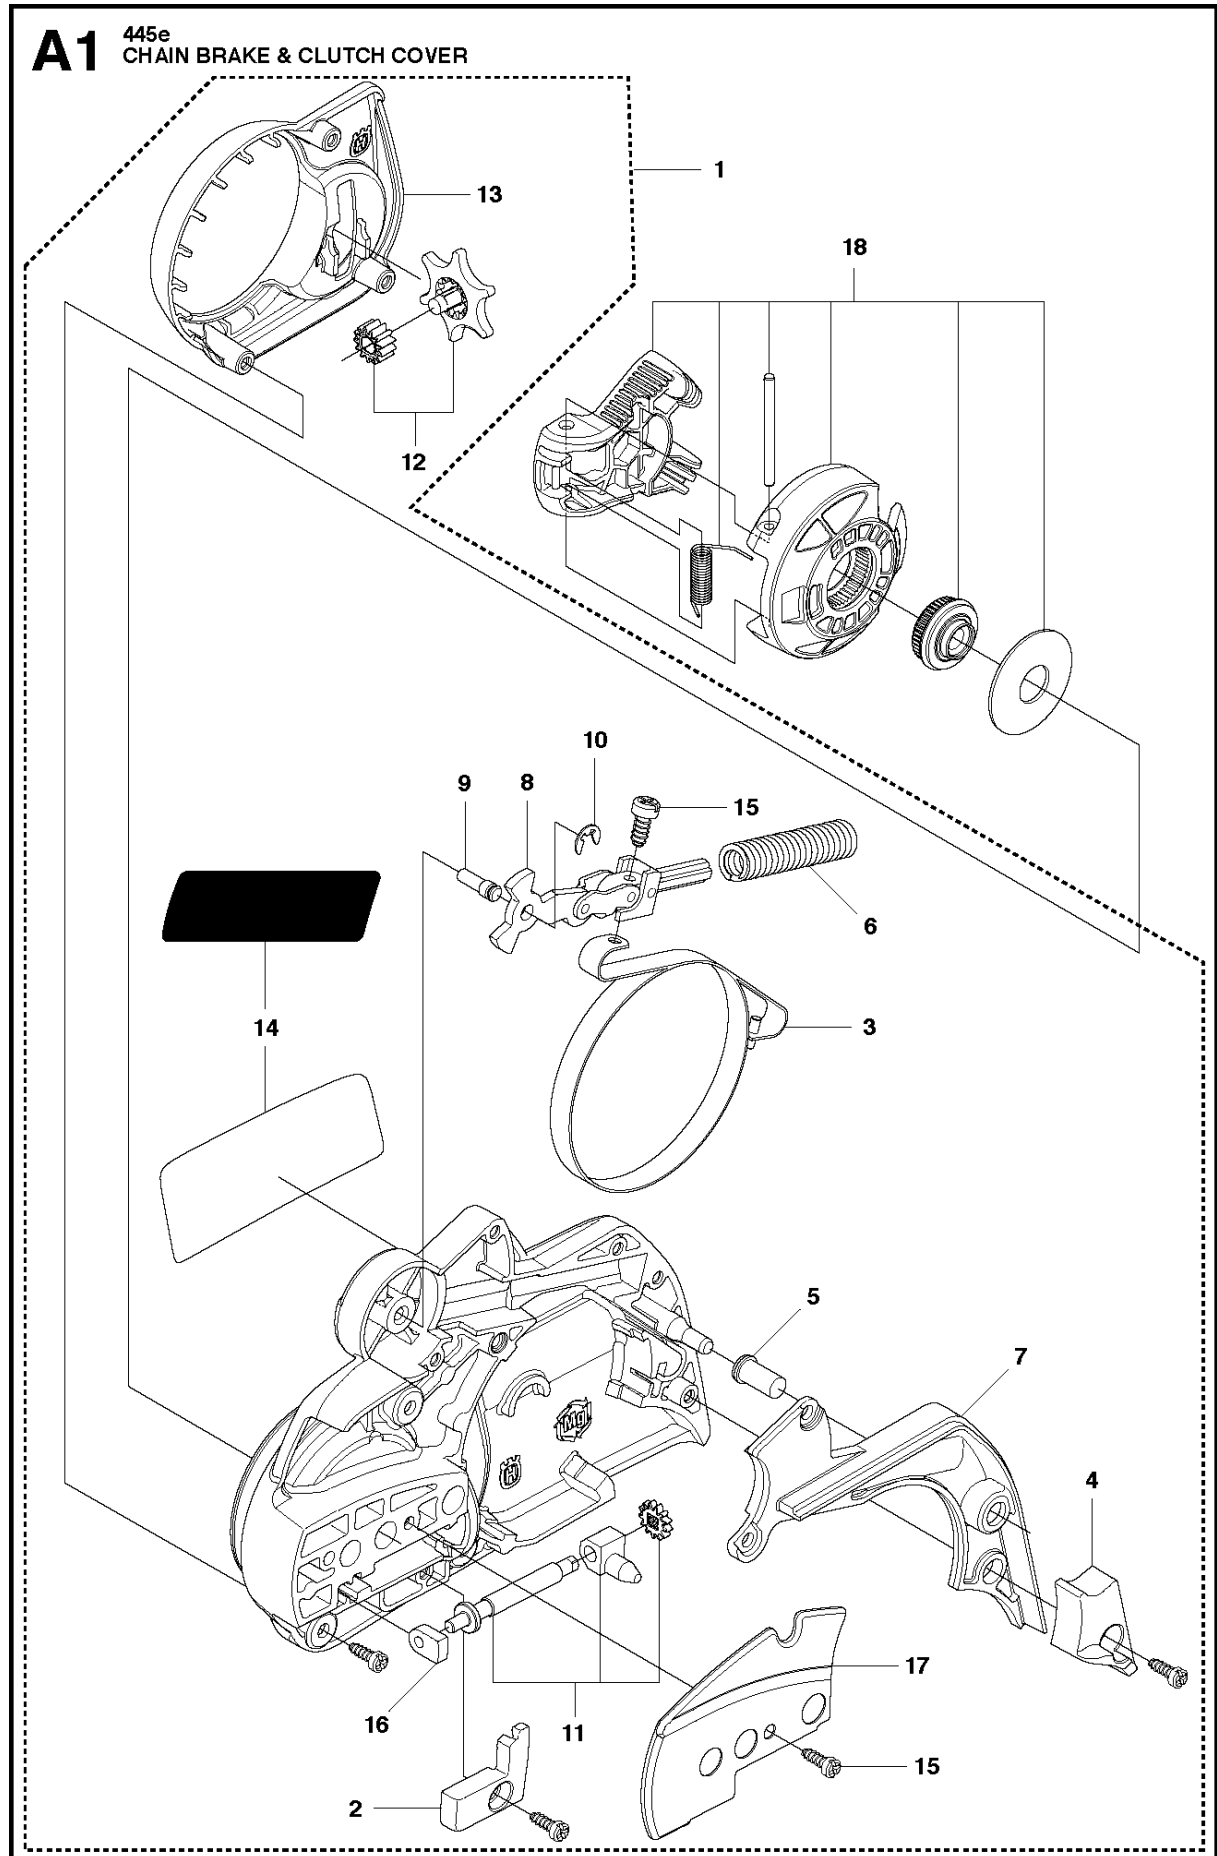

SPARE PARTS LIST

CHAIN SAWS

445 E

Rif	Codice ricambio	Descrizione	Osservazione	QTÀ KIT
1	544 21 72-05	COPERCHIO DELLA FRIZIONE COMPL.		1
2	504 54 28-01	COPERCHIO		1 1
3	537 04 30-01	NASTRO DEL FRENO COMPL.		1 1
4	544 08 30-01	PROTEZIONE ANTIUSURA		1 1
5	503 85 52-01	MANICOTTO GUIDA		1 1
6	503 46 59-01	MOLLA DEL FRENO		1 1
7	544 08 29-01	COPERCHIO		1 1
8	503 89 08-02	GIUNTO A GINOCCHIERA COMPL.		1 1
9	503 89 29-01	PERNO		1 1
10	735 31 08-20	E-CLIP		1 1
11	537 39 29-01	VITE		1 1
12	537 34 72-01	CAMBIO COMPL.		1 1
13	537 39 26-01	PROTEZIONE ANTI-CALORE		1 1
14	544 35 75-01	DECALCOMANIA		1 1
15	503 21 70-10	VITE CCRPANT		10 1
16	525 35 43-01	MANICOTTO DEL CUSCINETTO		1 1
17	544 25 05-01	LAMIERA ANTIUSURA		1 1
18	537 34 78-01	POMELLO		1

B 445, 445e
CLUTCH & OIL PUMP

Rif	Codice ricambio	Descrizione	Osservazione	QTÀ KIT
1	537 11 05-03	FRIZIONE COMPL.		1
2	537 35 91-01	MOLLA DELLA FRIZIONE		2 1
3	578 09 79-01	TAMBURO DELLA FRIZIONE COMPL.		1
4	503 25 52-01	CUSCINETTO A RULLINI		1 3
5	503 93 18-01	PUMP DRIVE WHEEL		1
6	540 05 79-01	PISTONE DELLA POMPA		1
7	537 15 48-01	CILINDRO DELLA POMPA		1
8	544 08 42-02	FLESSIBILE DELL'OLIO		1

C 445, 445e
CYLINDER COVER

COPERCHIO CILINDRO

445 E

Rif	Codice ricambio	Descrizione	Osservazione	QTÀ KIT
1	544 34 83-03	COPERCHIO DEL CILINDRO COMPL.		1
2	522 70 92-01	DECALCOMANIA		1 1
3	503 89 47-01	FERMO A SCATTO		3