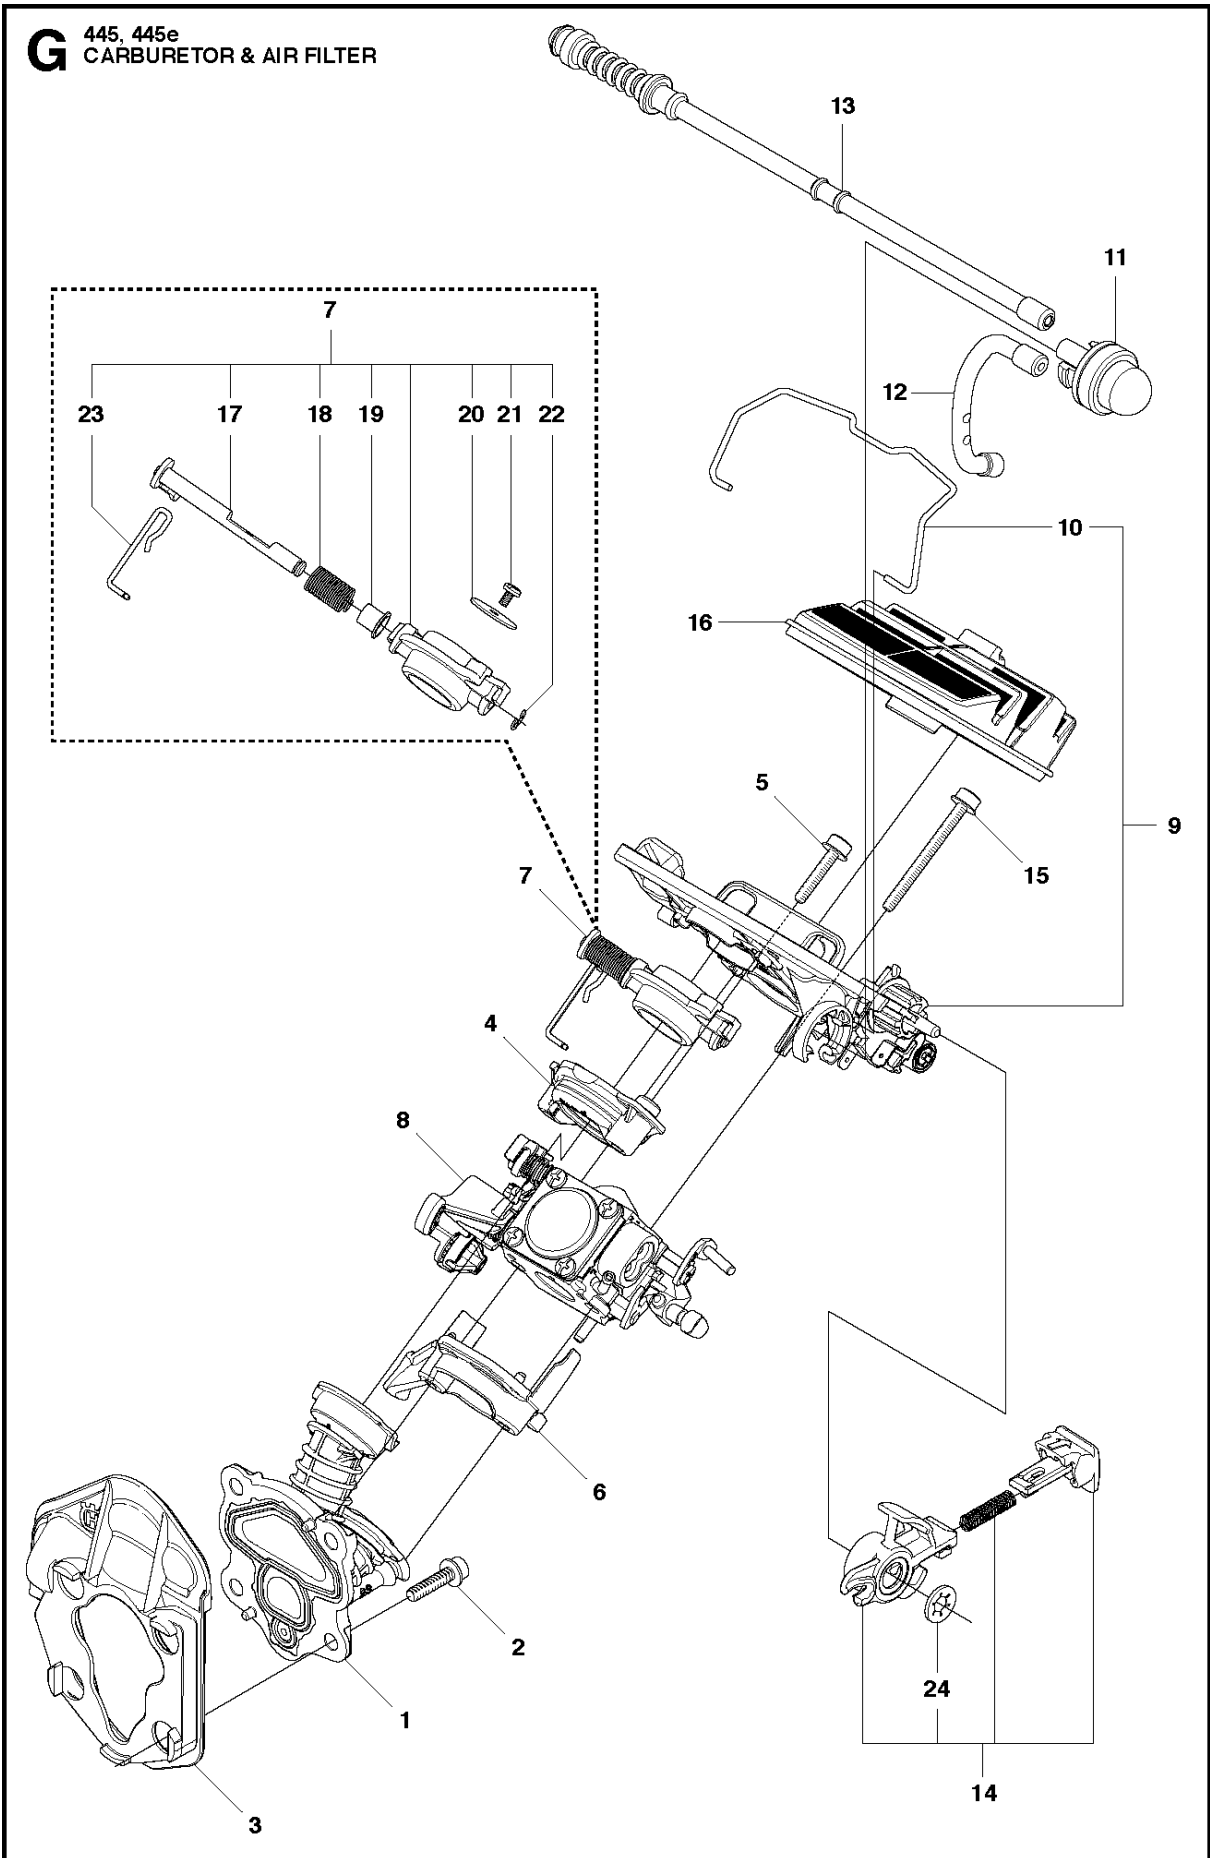

Rif	Codice ricambio	Descrizione	Osservazione	QTÀ KIT
1	544 08 23-01	TUBO COMPL.		1
2	503 20 02-16	VITE IHSCFM		4
3	544 08 38-01	INTERMEDATE WALL		1
4	544 08 40-01	FLANGIA		1
5	503 21 07-25	VITE IHSCFT		2
6	544 08 41-01	FLANGIA		1
7	544 14 82-01	FARFALLA		1
8	506 45 04-01	CARBURATORE	C1M-EL37B	1
9	505 51 47-01	SUPPORTO DEL FILTRO COMPL.		1
10	544 23 14-01	STAFFA		1 9
11	503 93 66-01	PURGE	air purge	1
12	544 40 19-01	FLESSIBILE	suction hose	1
13	577 53 51-01	TUBO DI RITORNO	return hose	1
14	544 35 99-02	COMANDO		1
15	503 21 07-50	VITE IHSCFT		2
16	544 08 08-01	FILTRO DELL'ARIA	μ 80	1
16	544 08 08-02	FILTRO DELL'ARIA	μ 44	1
16	544 08 08-03	FILTRO DELL'ARIA	Felt	1
17	502 08 10-01	ALBERO COMPL.		1 7
18	502 08 11-01	MOLLA		1 7
19	502 08 08-01	COLLARE		1 7
20	502 08 12-01	VALVOLA		1 7
21	503 48 18-01	VITE		1 7
22	537 38 52-01	FASCETTA		1 7
23	502 08 09-01	ASTA		1 7
24	735 58 30-00	ROSETTA		1 14