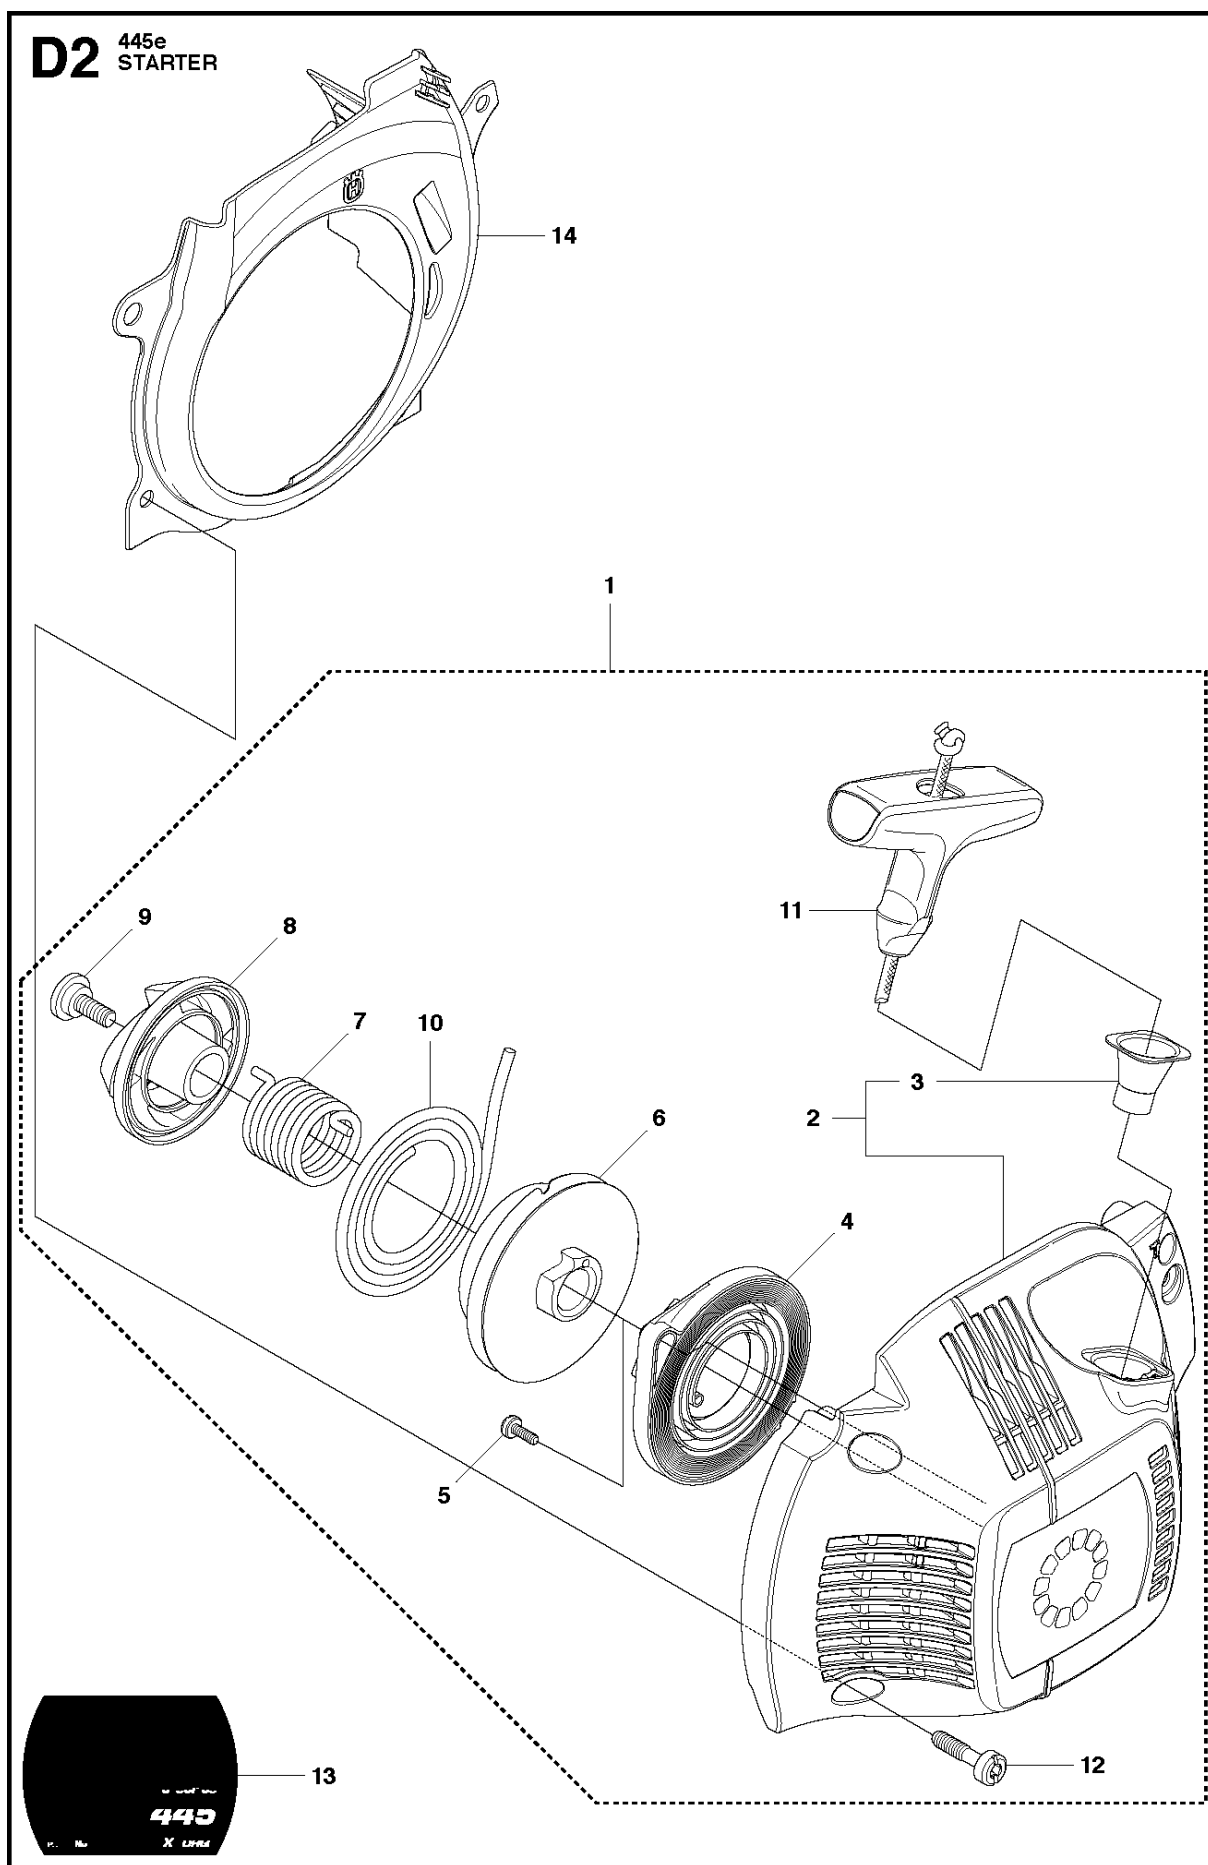

SPARE PARTS LIST

CHAIN SAWS

445 E

Rif	Codice ricambio	Descrizione	Osservazione	QTÀ KIT
1	544 21 72-05	COPERCHIO DELLA FRIZIONE COMPL.		1
2	504 54 28-01	COPERCHIO		1 1
3	537 04 30-01	NASTRO DEL FRENO COMPL.		1 1
4	544 08 30-01	PROTEZIONE ANTIUSURA		1 1
5	503 85 52-01	MANICOTTO GUIDA		1 1
6	503 46 59-01	MOLLA DEL FRENO		1 1
7	544 08 29-01	COPERCHIO		1 1
8	503 89 08-02	GIUNTO A GINOCCHIERA COMPL.		1 1
9	503 89 29-01	PERNO		1 1
10	735 31 08-20	E-CLIP		1 1
11	537 39 29-01	VITE		1 1
12	537 34 72-01	CAMBIO COMPL.		1 1
13	537 39 26-01	PROTEZIONE ANTI-CALORE		1 1
14	544 35 75-01	DECALCOMANIA		1 1
15	503 21 70-10	VITE CCRPANT		10 1
16	525 35 43-01	MANICOTTO DEL CUSCINETTO		1 1
17	544 25 05-01	LAMIERA ANTIUSURA		1 1
18	537 34 78-01	POMELLO		1

B 445, 445e
CLUTCH & OIL PUMP

Rif	Codice ricambio	Descrizione	Osservazione	QTÀ KIT
1	537 11 05-03	FRIZIONE COMPL.		1
2	537 35 91-01	MOLLA DELLA FRIZIONE		2 1
3	578 09 79-01	TAMBURO DELLA FRIZIONE COMPL.		1
4	503 25 52-01	CUSCINETTO A RULLINI		1 3
5	503 93 18-01	PUMP DRIVE WHEEL		1
6	540 05 79-01	PISTONE DELLA POMPA		1
7	537 15 48-01	CILINDRO DELLA POMPA		1
8	544 08 42-02	FLESSIBILE DELL'OLIO		1

C 445, 445e
CYLINDER COVER

COPERCHIO CILINDRO

445 E

Rif	Codice ricambio	Descrizione	Osservazione	QTÀ KIT
1	544 34 83-03	COPERCHIO DEL CILINDRO COMPL.		1
2	522 70 92-01	DECALCOMANIA		1 1
3	503 89 47-01	FERMO A SCATTO		3

D2 445e
STARTER

Rif	Codice ricambio	Descrizione	Osservazione	QTÀ KIT
1	544 15 85-02	DISPOSITIVO DI AVVIAMENTO COMPL.		1
2	544 15 84-01	ALLOGG. DISPOSITIVO DI AVVIAMENTO		1 1
3	537 28 32-01	MANICOTTO		1 1, 2
4	540 05 75-02	CASSETTA DELLA MOLLA COMPL.		1 1
5	503 21 28-10	VITE CCRPANT		2 1
6	537 42 32-01	BOBINA		1 1
7	537 42 34-01	MOLLA		1 1
8	537 42 33-01	MENABRIDA		1 1
9	537 42 66-01	VITE		1 1
10	505 30 51-25	FUNE AVVIAMENTO		1 1
11	537 23 25-01	MANIGLIA DI AVVIAMENTO		1 1
12	503 21 73-21	VITE		4 1
13	544 37 71-01	DECALCOMANIA		1
14	544 08 15-01	COOLING AIR CONDUCTER		1