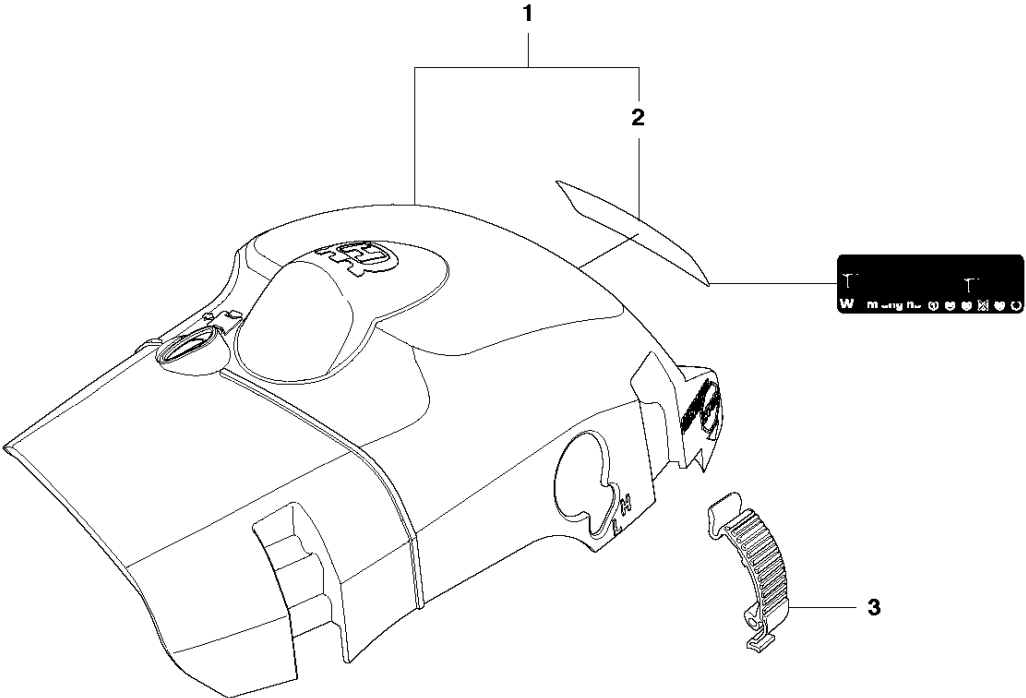

C 445, 445e
CYLINDER COVER

COPERCHIO CILINDRO

445 E

Rif	Codice ricambio	Descrizione	Osservazione	QTÀ KIT
1	544 34 83-03	COPERCHIO DEL CILINDRO COMPL.		1
2	522 70 92-01	DECALCOMANIA		1 1
3	503 89 47-01	FERMO A SCATTO		3