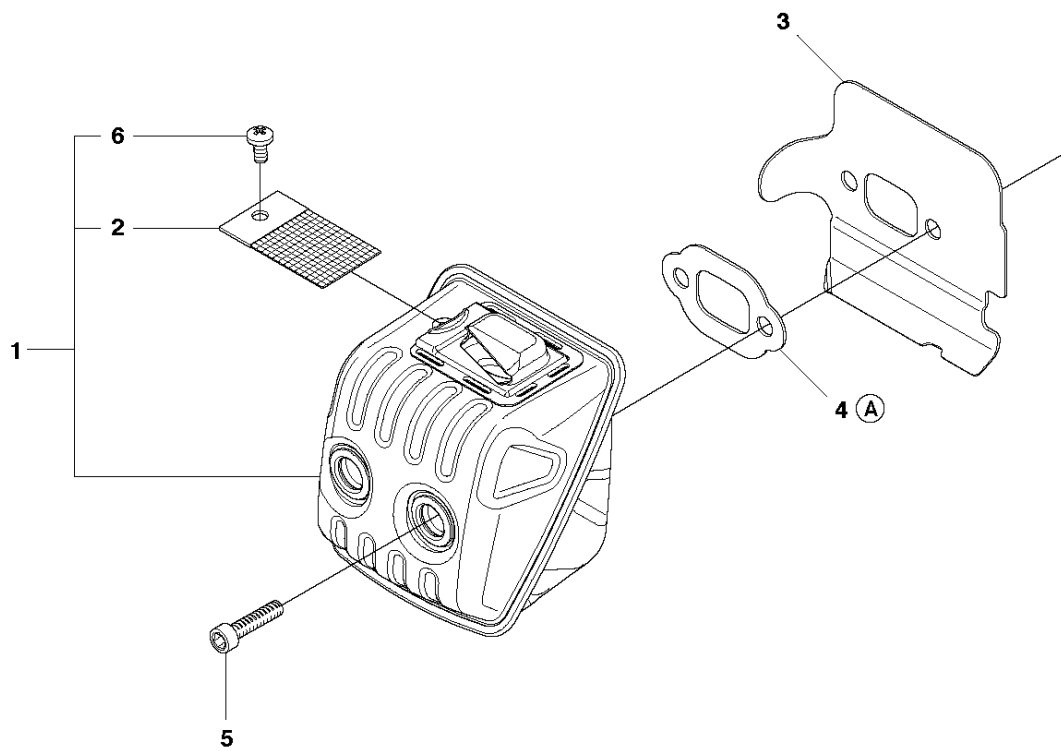

F 445, 445e
MUFFLER

7
Ⓐ 544 97 20-01
Set of gaskets

Rif	Codice ricambio	Descrizione	Osservazione	QTÀ KIT
1	544 14 77-02	MARMITTA COMPL.		1
2	544 14 84-01	PARASCINTILLE	- up to s/n 20102500192	1
2	579 75 33-01	RETE	s/n from 20102500193 -	1 1
3	579 75 32-01	DEFLETTORE DI CALORE		1
4	579 75 31-01	GUARNIZIONE		1 7
5	725 53 68-55	VITE IHSCM		2
6	724 12 87-59	VITE CRPANM	s/n from 20102500193 -	1 1
7	544 97 20-01	KIT GUARNIZIONI	Set of Gaskets	1