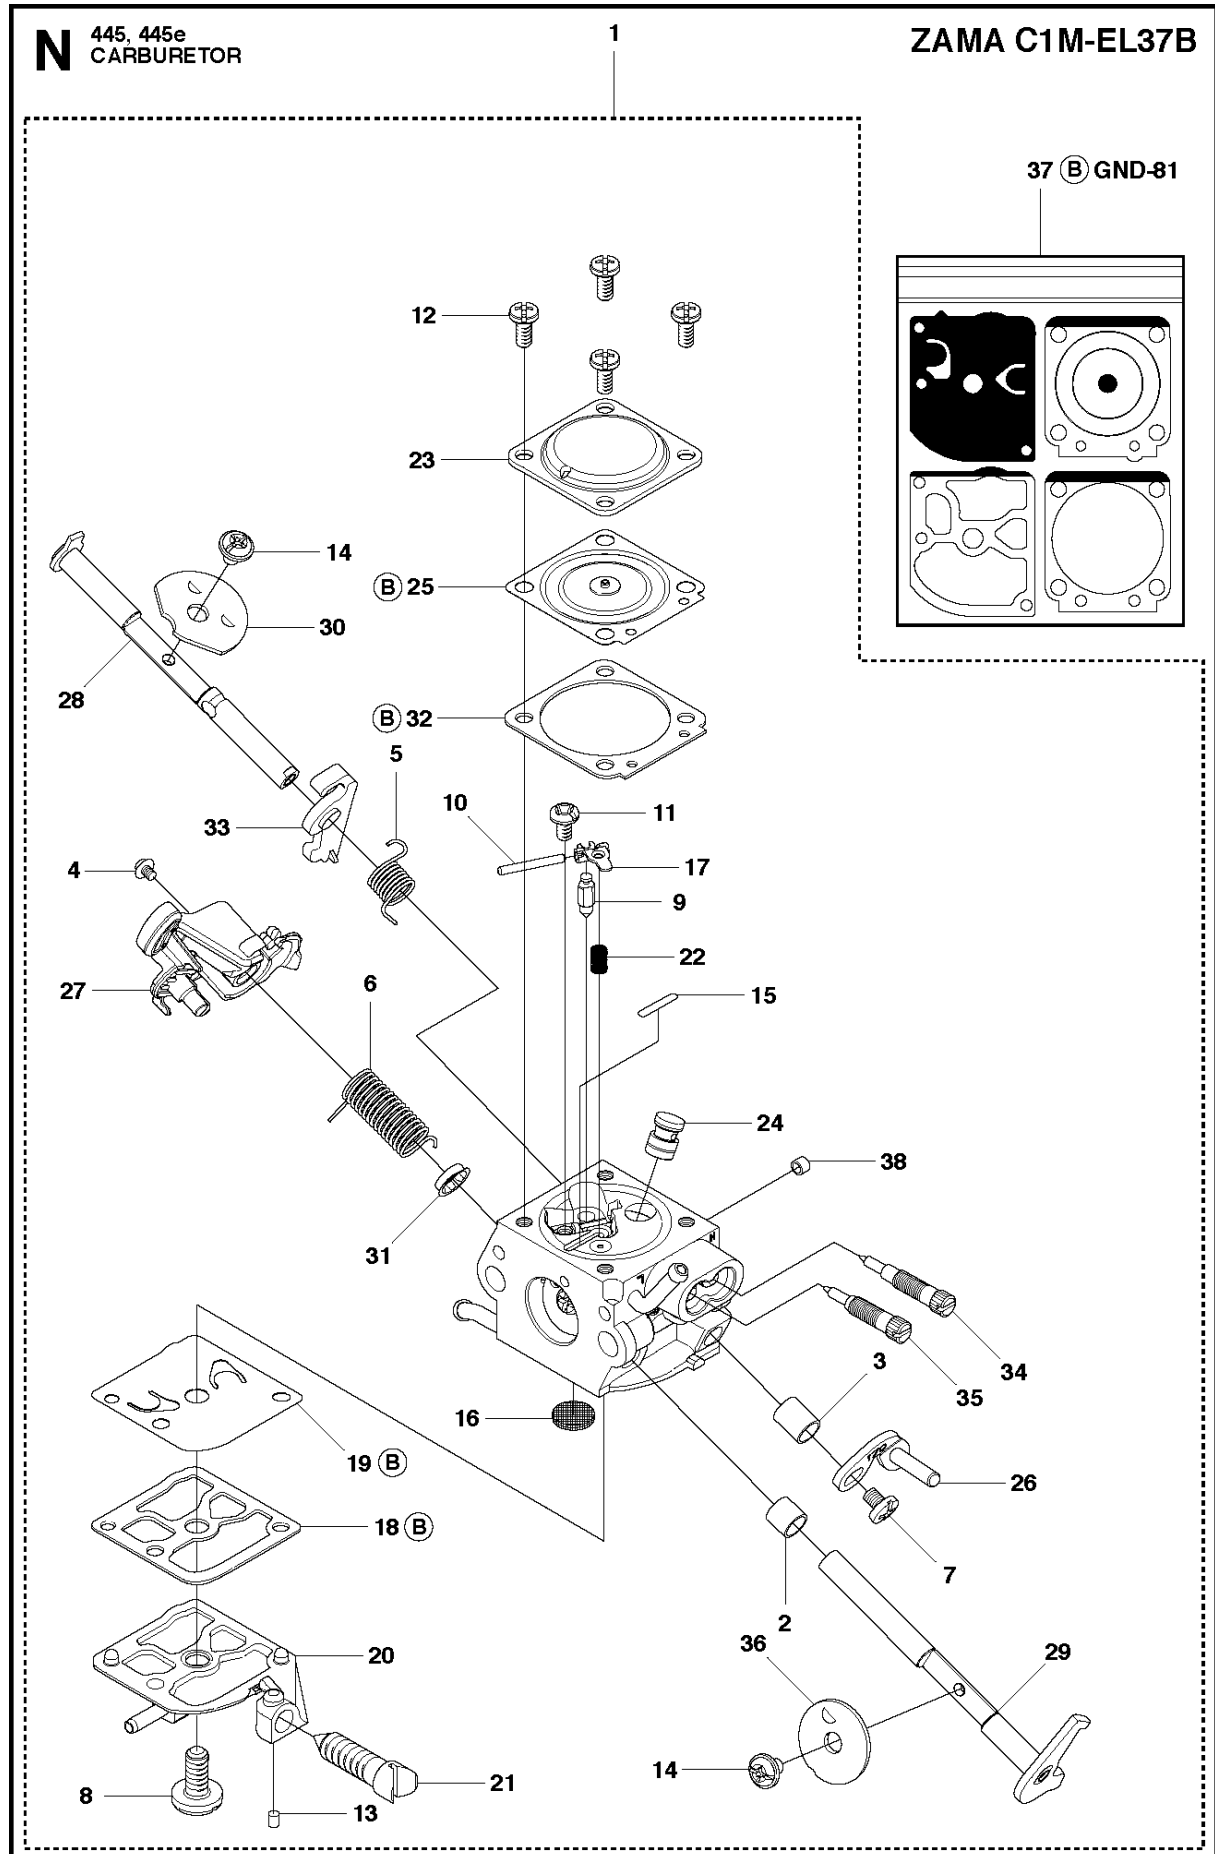

Rif	Codice ricambio	Descrizione	Osservazione	QTÀ KIT
1	506 45 04-01	CARBURATORE		1
2	502 07 82-01	COLLARE		1 1
3	502 07 83-01	COLLARE		1 1
4	502 07 84-01	VITE		1 1
5	502 07 86-01	MOLLA		1 1
6	502 07 87-01	MOLLA		1 1
7	503 47 90-01	VITE		1 1
8	503 47 96-01	VITE		1 1
9	503 47 97-01	VALVOLA		1 1
10	503 48 00-01	PIN RETAINING SCREW		1 1
11	503 48 01-01	VITE		1 1
12	503 48 05-01	VITE		4 1
13	503 48 11-01	PIECE		1 1
14	503 48 18-01	VITE		2 1
15	503 53 56-01	PLUG WELCH		2 1
16	503 53 57-01	FILTRO		1 1
17	503 66 59-01	LEVA		1 1
18	537 02 01-01	GUARNIZIONE		1 1, 37
19	537 38 31-01	MEMBRANA DELLA POMPA		1 1, 37
20	502 07 89-01	CARTER		1 1
21	537 38 33-01	VITE		1 1
22	537 38 34-01	MOLLA		1 1
23	537 38 37-01	CARTER		1 1
24	544 23 77-01	UGELLO COMPL.		1 1
25	502 07 90-01	MEMBRANA		1 1, 37
26	502 07 91-01	LEVA		1 1
27	505 10 17-01	LEVA		1 1
28	502 07 94-01	ALBERO COMPL.		1 1
29	502 07 95-01	ALBERO COMPL.		1 1
30	502 24 77-01	VALVOLA		1 1
31	502 07 98-01	COLLARE		1 1
32	537 38 36-01	GUARNIZIONE		1 1, 37
33	502 08 17-01	LEVA		1 1
34	502 07 99-01	VITE		1 1
35	502 08 00-01	VITE		1 1
36	502 08 01-01	VALVOLA		1 1
37	502 08 02-01	KIT GUARNIZIONI		1
38	544 11 95-01	TAPPO		1 1