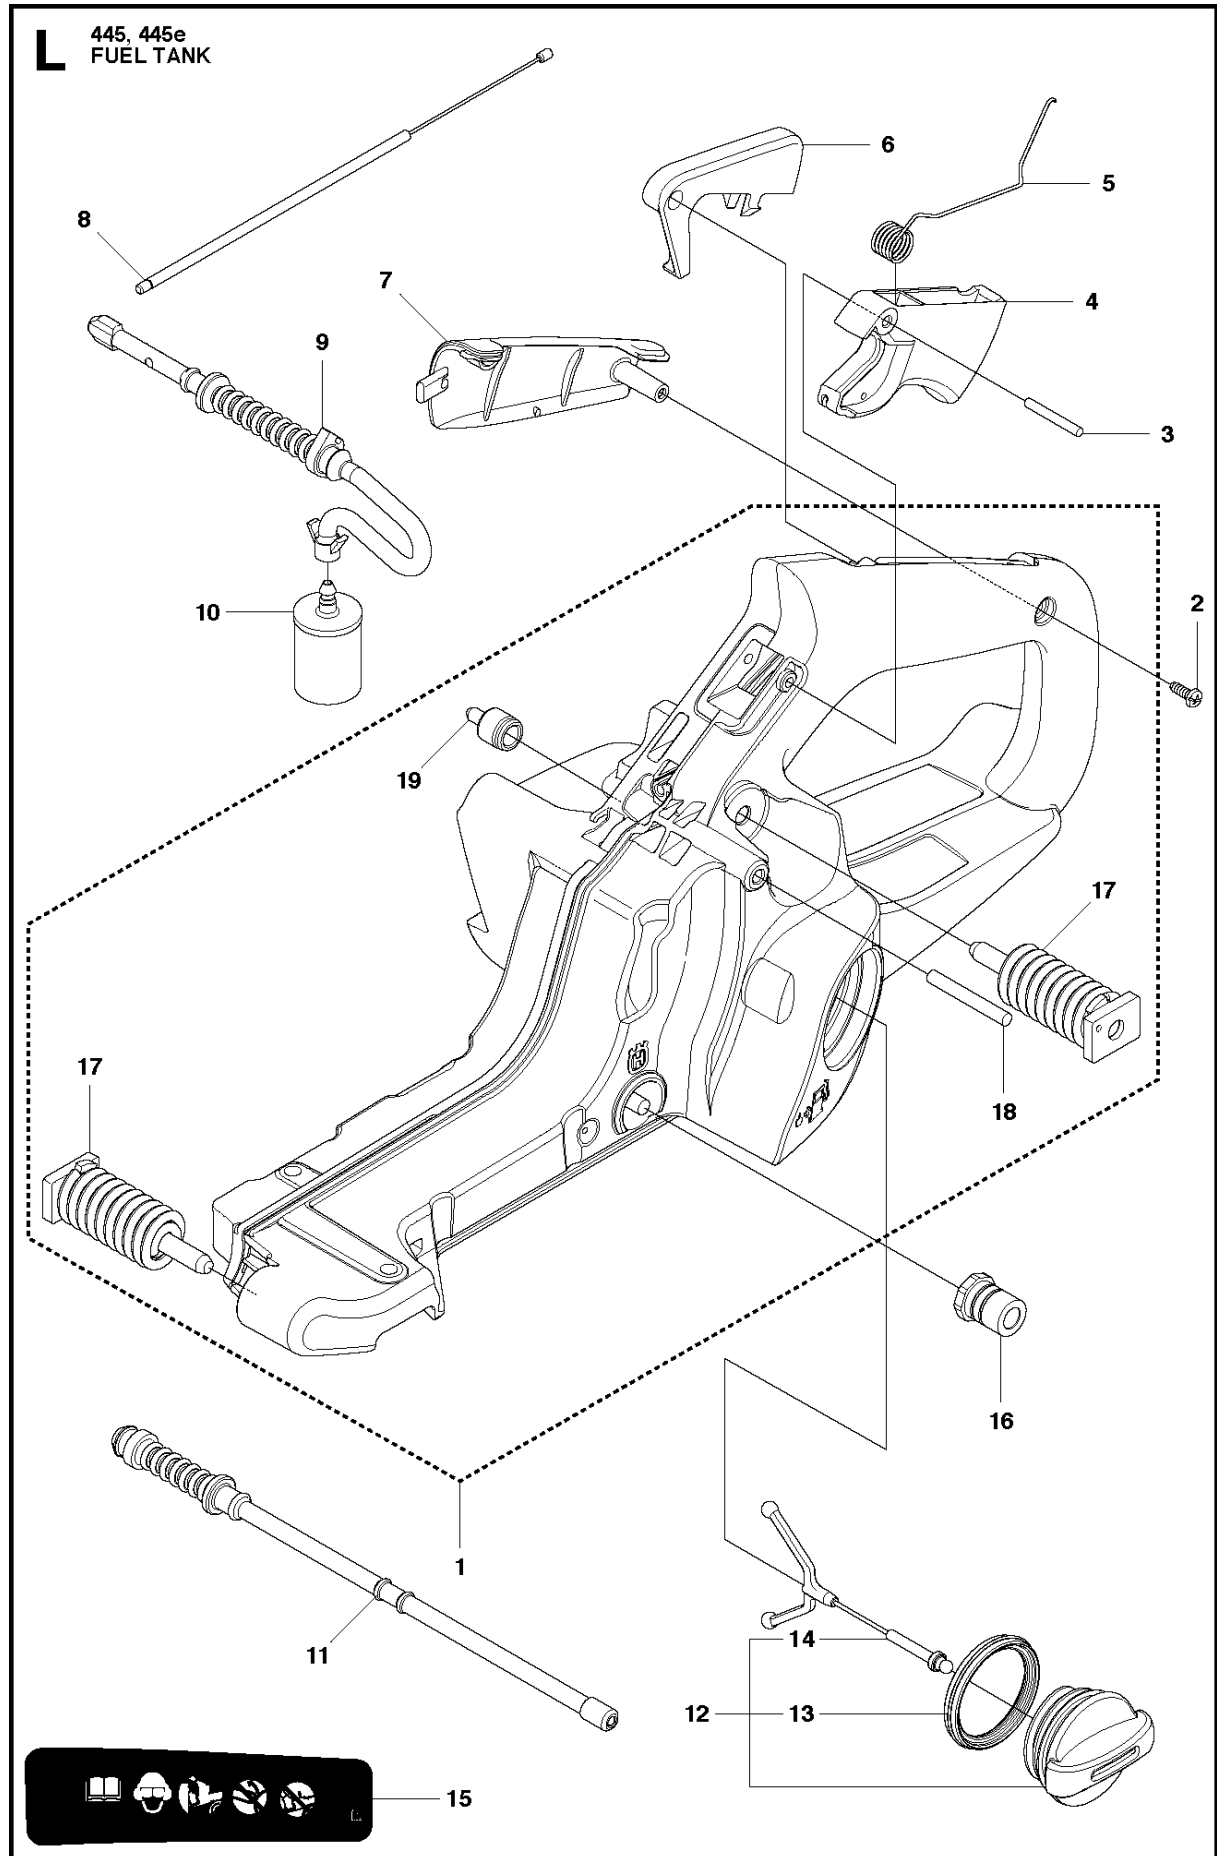

Rif	Codice ricambio	Descrizione	Osservazione	QTÀ KIT
1	525 86 21-01	SERBATOIO DELLA BENZINA COMPL.		1
2	503 21 28-10	VITE CCRPANT		1
3	720 18 25-20	PERNO CILINDRICO		1
4	544 09 97-01	THROTTLE TRIGGER		1
5	544 09 99-01	MOLLA		1
6	544 09 98-01	INIBITORE DEL GAS		1
7	504 12 22-01	INSERTO DELL'IMPUGNATURA		1
8	504 09 88-01	CAVO ACCELERATORE COMPL.		1
9	544 12 86-01	FLESSIBILE DEL CARBURANTE		1
10	503 44 32-01	FILTRO DEL CARBURANTE		1
11	577 53 51-01	TUBO DI RITORNO		1
12	544 11 12-03	COPERCHIO DEL SERBATOIO COMPL.		1
13	589 24 11-01	GUARNIZIONE		1 12
14	503 57 89-01	HOLDER		1 12
15	544 37 50-01	DECALCOMANIA		1
16	501 00 76-01	SUPPORTO		1
17	544 10 12-01	ELEMENTO ANTIVIBRANTE		2 1
18	721 12 63-39	PERNO SCANALATO		1 1
19	501 15 29-01	VENTILAZIONE SERBATOIO COMPL.		1 1