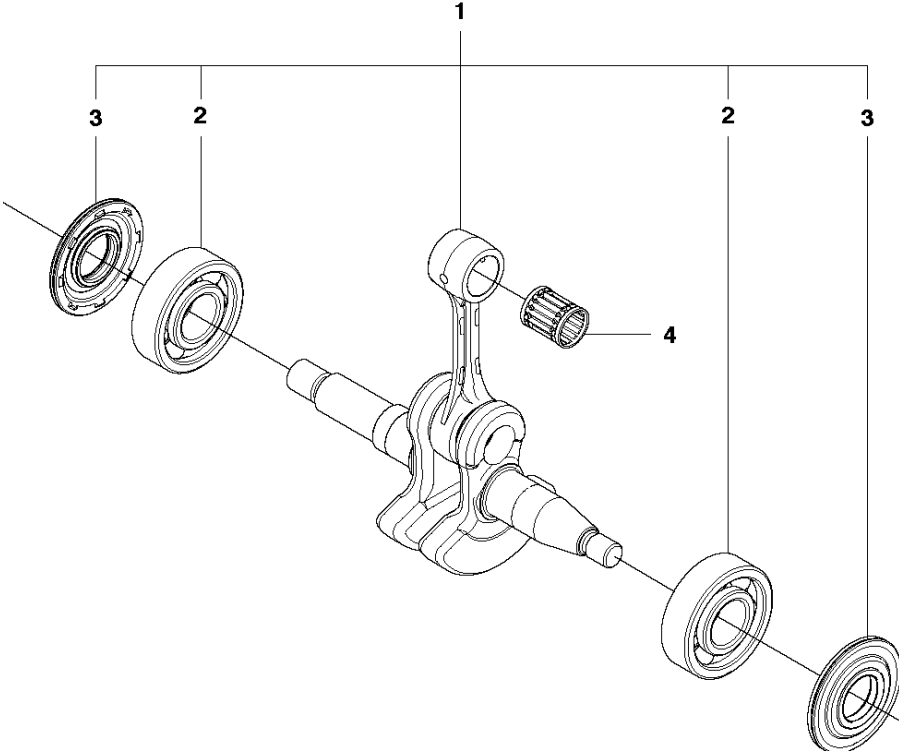

B 445, 445e
CLUTCH & OIL PUMP

Rif	Codice ricambio	Descrizione	Osservazione	QTÀ KIT
1	537 11 05-03	FRIZIONE COMPL.		1
2	537 35 91-01	MOLLA DELLA FRIZIONE		2 1
3	578 09 79-01	TAMBURO DELLA FRIZIONE COMPL.		1
4	503 25 52-01	CUSCINETTO A RULLINI		1 3
5	503 93 18-01	PUMP DRIVE WHEEL		1
6	540 05 79-01	PISTONE DELLA POMPA		1
7	537 15 48-01	CILINDRO DELLA POMPA		1
8	544 08 42-02	FLESSIBILE DELL'OLIO		1

Rif	Codice ricambio	Descrizione	Osservazione	QTÀ KIT
1	544 08 23-01	TUBO COMPL.		1
2	503 20 02-16	VITE IHSCFM		4
3	544 08 38-01	INTERMEDATE WALL		1
4	544 08 40-01	FLANGIA		1
5	503 21 07-25	VITE IHSCFT		2
6	544 08 41-01	FLANGIA		1
7	544 14 82-01	FARFALLA		1
8	506 45 04-01	CARBURATORE	C1M-EL37B	1
9	505 51 47-01	SUPPORTO DEL FILTRO COMPL.		1
10	544 23 14-01	STAFFA		1 9
11	503 93 66-01	PURGE	air purge	1
12	544 40 19-01	FLESSIBILE	suction hose	1
13	577 53 51-01	TUBO DI RITORNO	return hose	1
14	544 35 99-02	COMANDO		1
15	503 21 07-50	VITE IHSCFT		2
16	544 08 08-01	FILTRO DELL'ARIA	μ 80	1
16	544 08 08-02	FILTRO DELL'ARIA	μ 44	1
16	544 08 08-03	FILTRO DELL'ARIA	Felt	1
17	502 08 10-01	ALBERO COMPL.		1 7
18	502 08 11-01	MOLLA		1 7
19	502 08 08-01	COLLARE		1 7
20	502 08 12-01	VALVOLA		1 7
21	503 48 18-01	VITE		1 7
22	537 38 52-01	FASCETTA		1 7
23	502 08 09-01	ASTA		1 7
24	735 58 30-00	ROSETTA		1 14

J 445, 445e
CRANKSHAFT

Rif	Codice ricambio	Descrizione	Osservazione	QTÀ KIT
1	525 60 50-01	ALBERO A GOMITI COMPL.		1
2	544 06 20-01	CUSCINETTO		2 1
3	544 01 38-01	TENUTA		2 1
4	503 25 63-01	CUSCINETTO A RULLINI		1