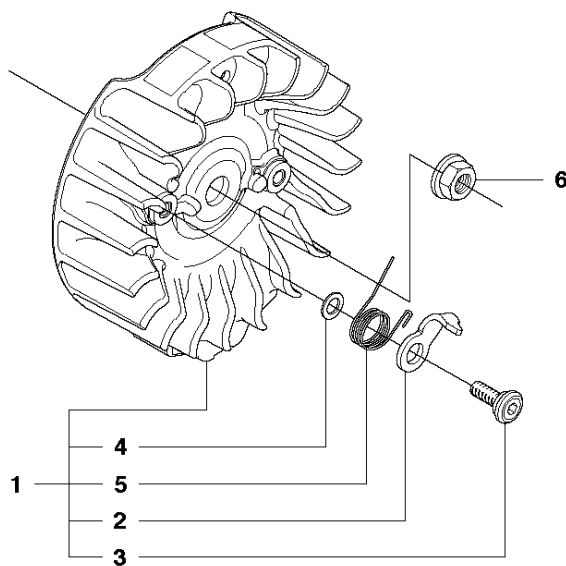

E 445, 445e
IGNITION SYSTEM

Rif	Codice ricambio	Descrizione	Osservazione	QTÀ KIT
1	544 11 18-01	VOLANO COMPL.		1
2	537 24 56-01	NOTTOLINO		2 1
3	501 81 99-03	VITE		2 1
4	503 23 00-42	ROSETTA		2 1
5	529 27 11-01	MOLLA		2 1
6	503 22 04-01	DADO		1
7	573 93 57-02	MODULO ACCENSIONE		1
8	510 10 15-01	CABLAGGIO COMPL.		1
9	503 20 02-20	VITE IHSCFM		2