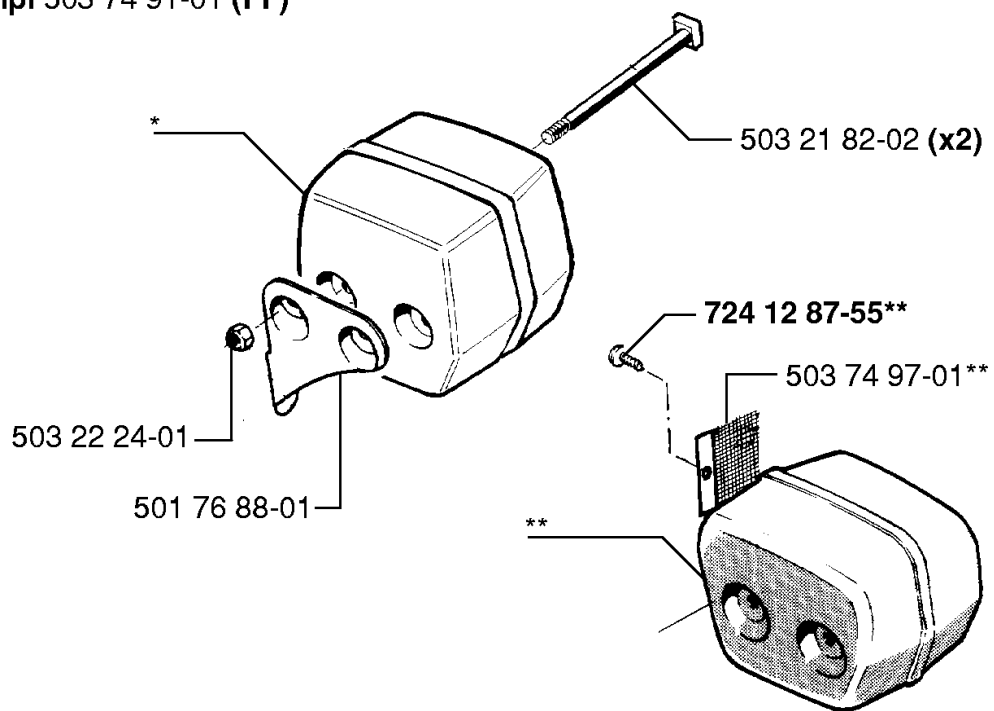

F

*compl 501 76 66-02 (FG)
**compl 503 74 91-01 (FF)