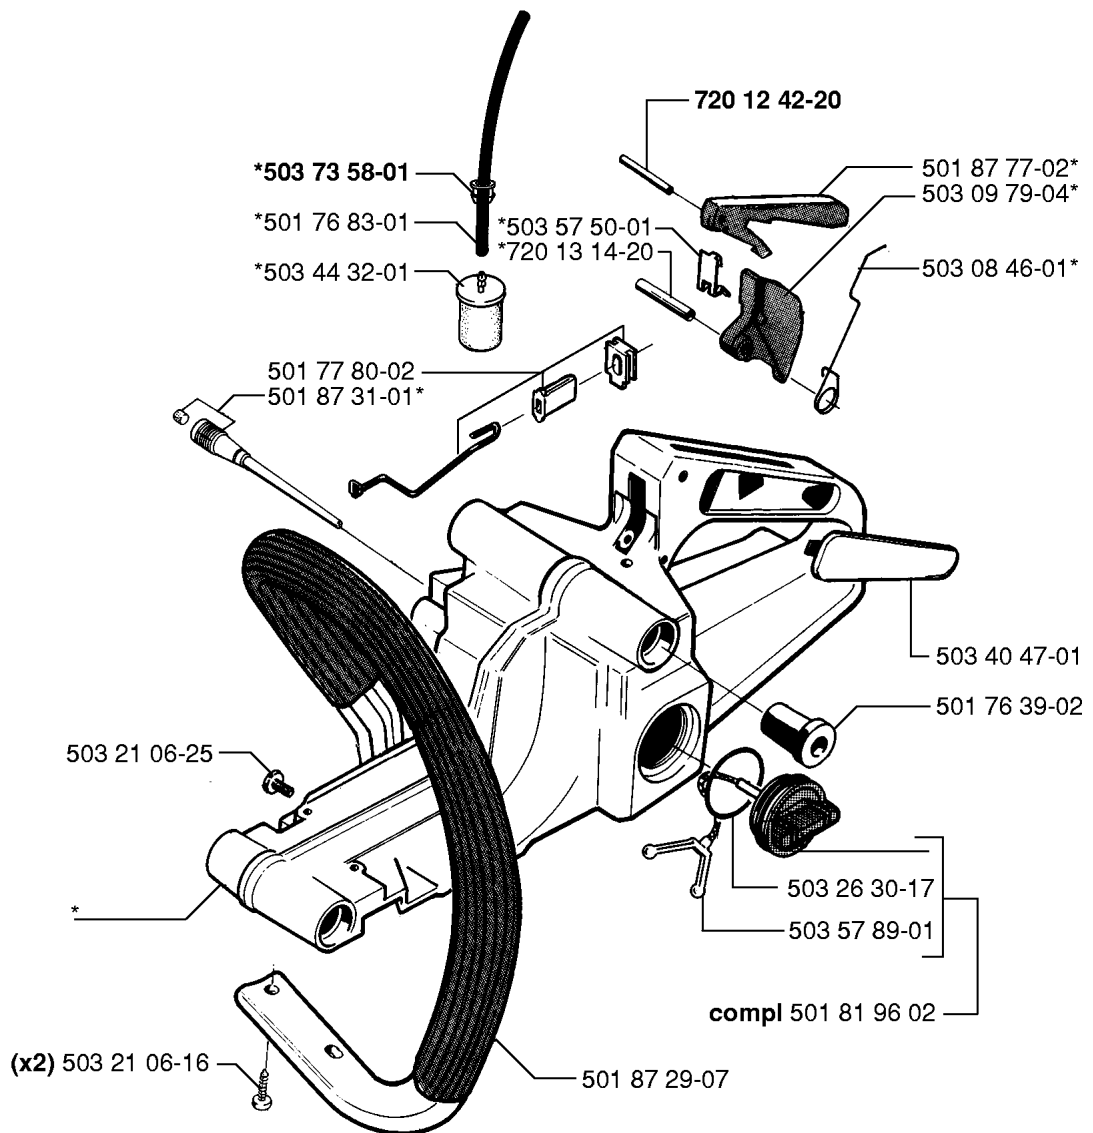

E

*compl 501 76 13-10