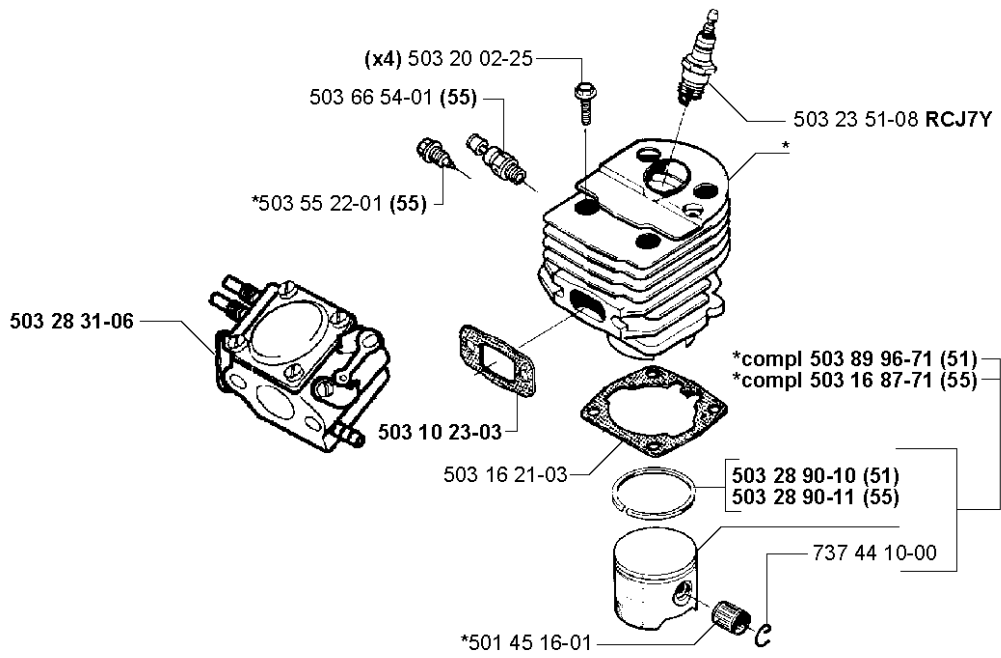

P

*compl 503 92 41-71 (51, ø45mm)
*compl 503 97 18-71 (55, ø46mm)

EPA (for USA only)