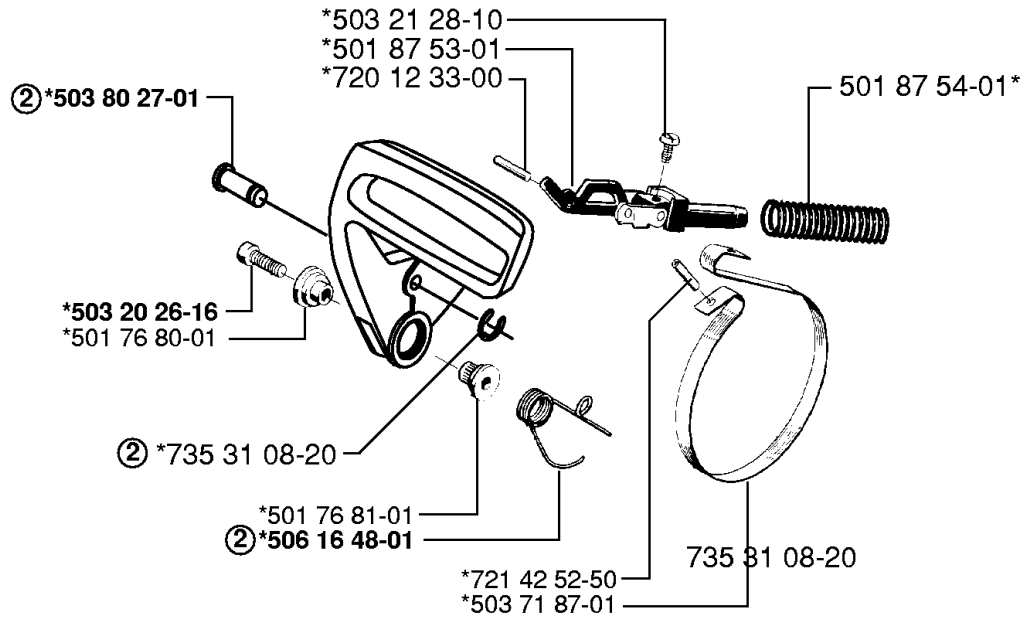

SPARE PARTS LIST

CHAIN SAWS

51 EPA, 19982300001-20001900000

A *compl 503 49 81-03
 ② compl 503 89 27-01

Codice ricambio	Descrizione	Osservazione	QTÀ KIT
501 76 80-01	ALBERO		1
501 76 81-01	ALBERO		1
501 87 42-02	COPRIMOZZO		1
501 87 47-01	MOLLA		1
501 87 53-01	GIUNTO A GINOCCHIERA COMPL.		1
501 87 54-01	MOLLA DEL FRENO		1
503 15 21-01	CARTER PROTETTIVO		1
503 20 26-16	VITE IHSCM		1
503 21 28-10	VITE CCRPANT		1
503 21 28-10	VITE CCRPANT		5
503 22 00-01	DADO ESAGONALE		1
503 49 32-01	COPERCHIO DELLA FRIZIONE		1
503 49 81-03	COPERCHIO DELLA FRIZIONE COMPL.		1
503 71 87-01	NASTRO DEL FRENO		1
503 80 27-01	PERNO SNODATO		1
503 89 27-01	PARAMANO		1
506 16 48-01	MOLLA DI POSIZIONE		1
720 12 33-00	PERNO CILINDRICO		1
721 42 52-50	PERNO DI BLOCCAGGIO		1
735 31 08-20	E-CLIP		1
735 31 08-20	E-CLIP		1

B *compl 503 60 90-05
*compl 503 60 90-06 (USA)

(x3) *503 21 43-38

503 78 22-04

COPERCHIO

51 EPA, 19982300001-20001900000

Codice ricambio	Descrizione	Osservazione	QTÀ KIT
503 21 43-38	VITE		3
503 60 90-05	COPERCHIO DEL CILINDRO COMPL.		1
503 60 90-06	COPERCHIO DEL CILINDRO COMPL.		1
503 78 22-04	DECALCOMANIA		1

E

*compl 501 76 13-10

Codice ricambio	Descrizione	Osservazione	QTÀ KIT
501 76 13-10	SERBATOIO DELLA BENZINA		1
501 76 39-02	ELEMENTO ANTIVIBRANTE		1
501 76 83-01	FLESSIBILE DEL CARBURANTE		1
501 77 80-02	DISPOSITIVO DI SCATTO		1
501 81 96-02	COPERCHIO DEL SERBATOIO COMPL.		1
501 87 29-07	IMPUGNATURA ANTERIORE COMPL.		1
501 87 31-01	VENTILAZIONE SERBATOIO COMPL.		1
501 87 77-02	INIBITORE DEL GAS		1
503 08 46-01	MOLLA DI RITORNO		1
503 09 79-04	LEVA DEL GAS		1
503 21 06-16	VITE IH SCT		2
503 21 06-25	VITE IH SCFT		1
503 26 30-17	O-RING		1
503 40 47-01	INSERTO DELL'IMPUGNATURA		1
503 44 32-01	FILTRO DEL CARBURANTE		1
503 57 50-01	PROTEZIONE ANTIUSURA		1
503 57 89-01	HOLDER		1
503 73 58-01	BUSHING		1
720 12 42-20	PERNO CILINDRICO		1
720 13 14-20	PERNO CILINDRICO		1