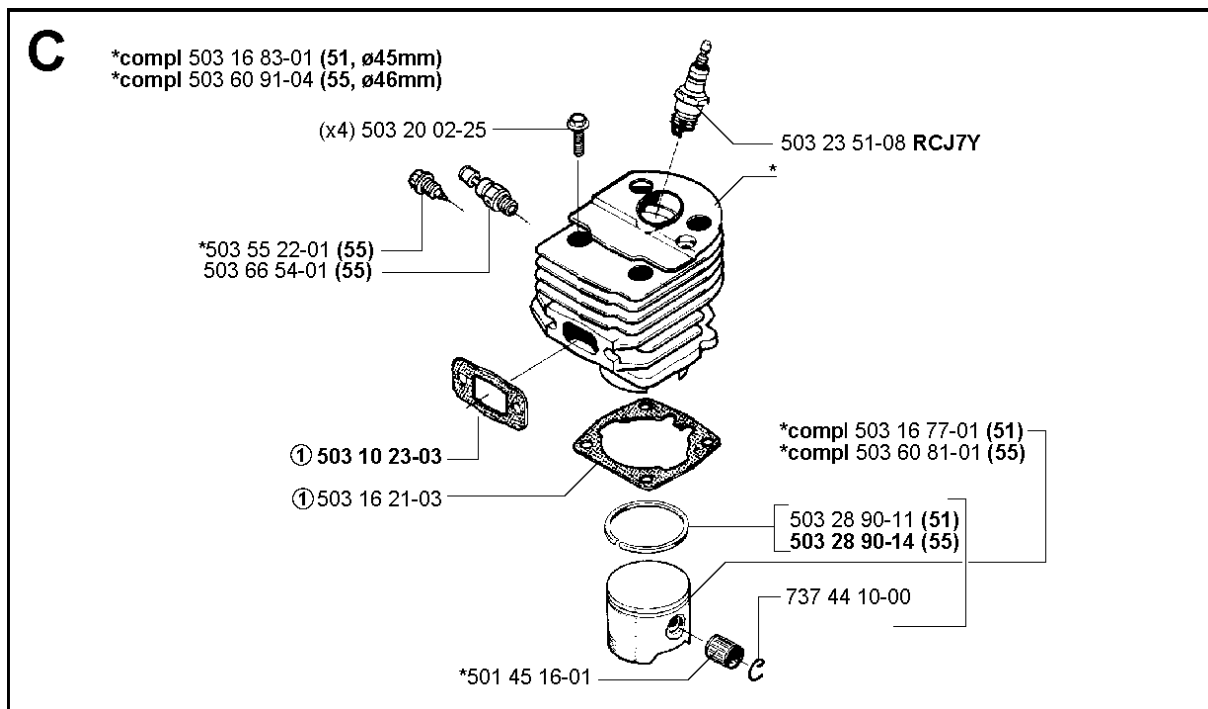

SPARE PARTS LIST

CHAIN SAWS

51 EPA, 19982300001-20001900000

A *compl 503 49 81-03
 ② compl 503 89 27-01

Codice ricambio	Descrizione	Osservazione	QTÀ KIT
501 76 80-01	ALBERO		1
501 76 81-01	ALBERO		1
501 87 42-02	COPRIMOZZO		1
501 87 47-01	MOLLA		1
501 87 53-01	GIUNTO A GINOCCHIERA COMPL.		1
501 87 54-01	MOLLA DEL FRENO		1
503 15 21-01	CARTER PROTETTIVO		1
503 20 26-16	VITE IHSCM		1
503 21 28-10	VITE CCRPANT		1
503 21 28-10	VITE CCRPANT		5
503 22 00-01	DADO ESAGONALE		1
503 49 32-01	COPERCHIO DELLA FRIZIONE		1
503 49 81-03	COPERCHIO DELLA FRIZIONE COMPL.		1
503 71 87-01	NASTRO DEL FRENO		1
503 80 27-01	PERNO SNODATO		1
503 89 27-01	PARAMANO		1
506 16 48-01	MOLLA DI POSIZIONE		1
720 12 33-00	PERNO CILINDRICO		1
721 42 52-50	PERNO DI BLOCCAGGIO		1
735 31 08-20	E-CLIP		1
735 31 08-20	E-CLIP		1

B *compl 503 60 90-05
*compl 503 60 90-06 (USA)

(x3) *503 21 43-38

503 78 22-04

COPERCHIO

51 EPA, 19982300001-20001900000

Codice ricambio	Descrizione	Osservazione	QTÀ KIT
503 21 43-38	VITE		3
503 60 90-05	COPERCHIO DEL CILINDRO COMPL.		1
503 60 90-06	COPERCHIO DEL CILINDRO COMPL.		1
503 78 22-04	DECALCOMANIA		1

CILINDRO E PISTONE

51 EPA, 19982300001-20001900000

Codice ricambio	Descrizione	Osservazione	QTÀ KIT
501 45 16-01	CUSCINETTO A RULLINI		1
503 10 23-03	GASKET MUFFLER		1
503 16 21-03	GUARNIZIONE		1
503 16 77-01	PISTONE COMPL.		1
503 16 83-01	CILINDRO COMPL.		1
503 20 02-25	VITE IHSCFM		1
503 23 51-08	CANDELA		1
503 28 90-11	SEGMENTO DEL PISTONE		1
503 28 90-14	SEGMENTO DEL PISTONE		1
503 55 22-01	TAPPO		1
503 60 81-01	PISTONE COMPL.		1
503 60 91-04	CILINDRO COMPL.		1
503 66 54-01	VALVOLA DECOMPRESIONE		1
737 44 10-00	ANELLO DI BLOCCAGGIO		1