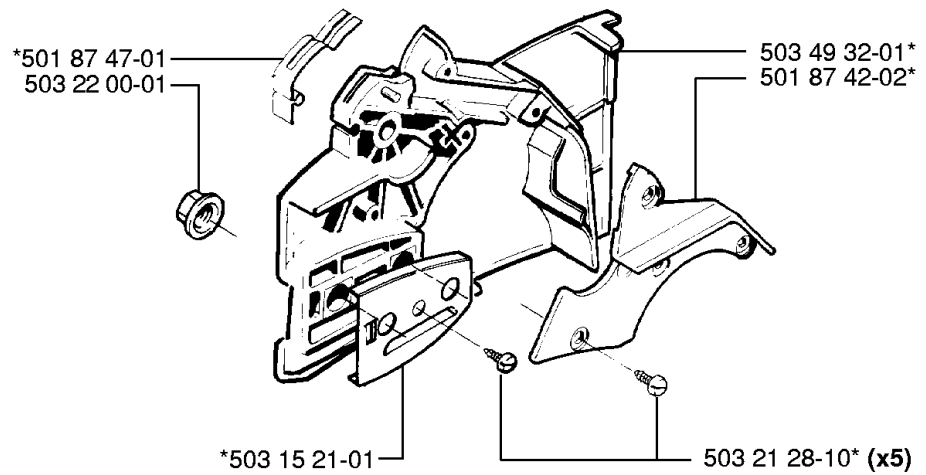

SPARE PARTS LIST

CHAIN SAWS

51 EPA, 19982300001-20001900000

A *compl 503 49 81-03
 ② compl 503 89 27-01

Codice ricambio	Descrizione	Osservazione	QTÀ KIT
501 76 80-01	ALBERO		1
501 76 81-01	ALBERO		1
501 87 42-02	COPRIMOZZO		1
501 87 47-01	MOLLA		1
501 87 53-01	GIUNTO A GINOCCHIERA COMPL.		1
501 87 54-01	MOLLA DEL FRENO		1
503 15 21-01	CARTER PROTETTIVO		1
503 20 26-16	VITE IHSCM		1
503 21 28-10	VITE CCRPANT		1
503 21 28-10	VITE CCRPANT		5
503 22 00-01	DADO ESAGONALE		1
503 49 32-01	COPERCHIO DELLA FRIZIONE		1
503 49 81-03	COPERCHIO DELLA FRIZIONE COMPL.		1
503 71 87-01	NASTRO DEL FRENO		1
503 80 27-01	PERNO SNODATO		1
503 89 27-01	PARAMANO		1
506 16 48-01	MOLLA DI POSIZIONE		1
720 12 33-00	PERNO CILINDRICO		1
721 42 52-50	PERNO DI BLOCCAGGIO		1
735 31 08-20	E-CLIP		1
735 31 08-20	E-CLIP		1

B *compl 503 60 90-05
*compl 503 60 90-06 (USA)

(x3) *503 21 43-38

503 78 22-04

COPERCHIO

51 EPA, 19982300001-20001900000

Codice ricambio	Descrizione	Osservazione	QTÀ KIT
503 21 43-38	VITE		3
503 60 90-05	COPERCHIO DEL CILINDRO COMPL.		1
503 60 90-06	COPERCHIO DEL CILINDRO COMPL.		1
503 78 22-04	DECALCOMANIA		1

G *compl 503 57 38-06

Codice ricambio	Descrizione	Osservazione	QTÀ KIT
501 45 16-01	CUSCINETTO A RULLINI		1
503 57 38-06	ALBERO A GOMITI COMPL.		1
738 22 02-25	CUSCINETTO A SFERE		1
738 22 02-25	CUSCINETTO A SFERE		1