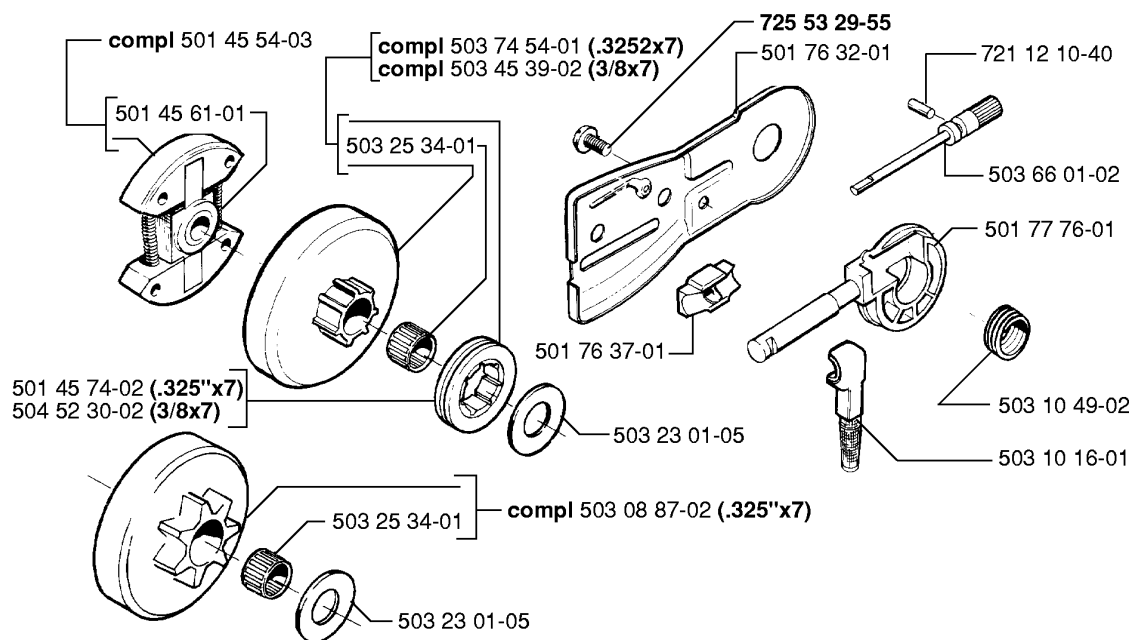

SPARE PARTS LIST

CHAIN SAWS

51 EPA, 19982300001-20001900000

A *compl 503 49 81-03
 ② compl 503 89 27-01

Codice ricambio	Descrizione	Osservazione	QTÀ KIT
501 76 80-01	ALBERO		1
501 76 81-01	ALBERO		1
501 87 42-02	COPRIMOZZO		1
501 87 47-01	MOLLA		1
501 87 53-01	GIUNTO A GINOCCHIERA COMPL.		1
501 87 54-01	MOLLA DEL FRENO		1
503 15 21-01	CARTER PROTETTIVO		1
503 20 26-16	VITE IHSCM		1
503 21 28-10	VITE CCRPANT		1
503 21 28-10	VITE CCRPANT		5
503 22 00-01	DADO ESAGONALE		1
503 49 32-01	COPERCHIO DELLA FRIZIONE		1
503 49 81-03	COPERCHIO DELLA FRIZIONE COMPL.		1
503 71 87-01	NASTRO DEL FRENO		1
503 80 27-01	PERNO SNODATO		1
503 89 27-01	PARAMANO		1
506 16 48-01	MOLLA DI POSIZIONE		1
720 12 33-00	PERNO CILINDRICO		1
721 42 52-50	PERNO DI BLOCCAGGIO		1
735 31 08-20	E-CLIP		1
735 31 08-20	E-CLIP		1

G *compl 503 57 38-06

Codice ricambio	Descrizione	Osservazione	QTÀ KIT
501 45 16-01	CUSCINETTO A RULLINI		1
503 57 38-06	ALBERO A GOMITI COMPL.		1
738 22 02-25	CUSCINETTO A SFERE		1
738 22 02-25	CUSCINETTO A SFERE		1

H

Codice ricambio	Descrizione	Osservazione	QTÀ KIT
501 45 54-03	FRIZIONE COMPL.		1
501 45 61-01	MOLLA DELLA FRIZIONE		1
501 45 74-02	RIM		1
501 76 32-01	LAMIERA GUIDACATENA		1
501 76 37-01	TENUTA		1
501 77 76-01	POMPA DELL'OLIO		1
503 08 87-02	TAMBURO DELLA FRIZIONE COMPL.		1
503 10 16-01	FLESSIBILE DI ASPIRAZIONE COMPL.		1
503 10 49-02	PUMP DRIVE WHEEL		1
503 23 01-05	ROSETTA		1
503 23 01-05	ROSETTA		1
503 25 34-01	CUSCINETTO A RULLINI		1
503 25 34-01	CUSCINETTO A RULLINI		1
503 45 39-02	TAMBURO DELLA FRIZIONE COMPL.		1
503 66 01-02	PISTONE DELLA POMPA		1
503 74 54-01	TAMBURO DELLA FRIZIONE COMPL.		1
504 52 30-02	RIM		1
721 12 10-40	PERNO SCANALATO		1
725 53 29-55	VITE IHSCM		1