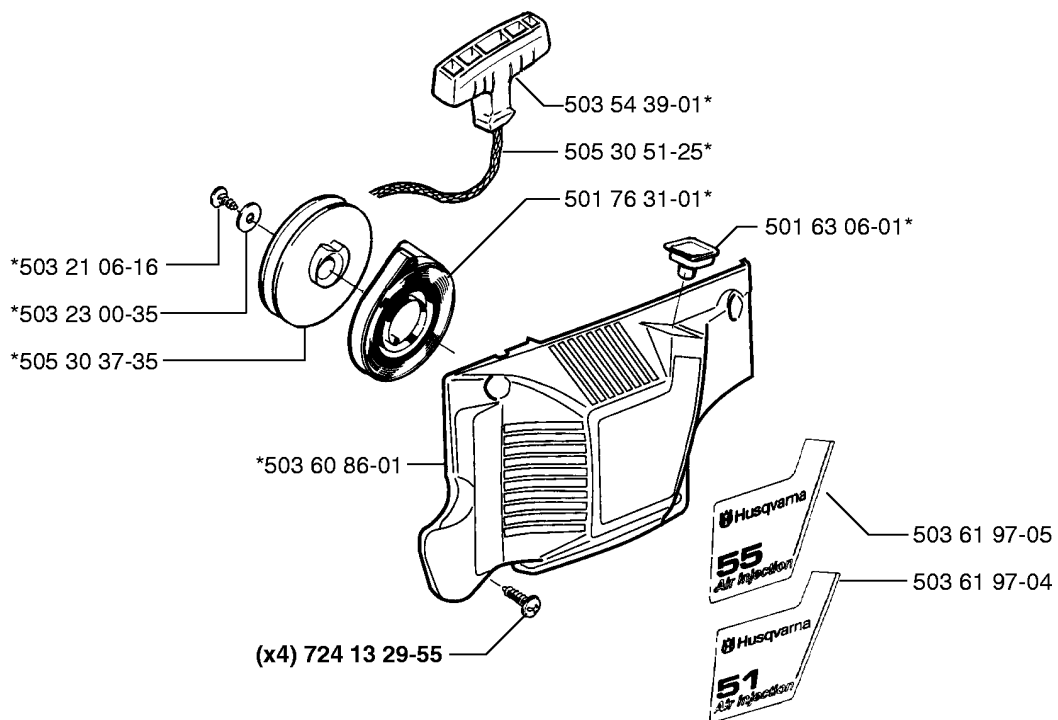

L

*compl 503 60 88-03