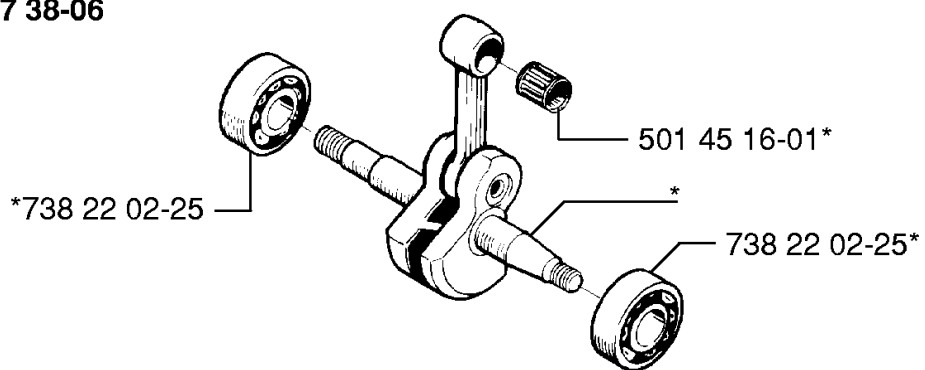

SPARE PARTS LIST

CHAIN SAWS

51 EPA, 19982300001-20001900000

A *compl 503 49 81-03
 ② compl 503 89 27-01

Codice ricambio	Descrizione	Osservazione	QTÀ KIT
501 76 80-01	ALBERO		1
501 76 81-01	ALBERO		1
501 87 42-02	COPRIMOZZO		1
501 87 47-01	MOLLA		1
501 87 53-01	GIUNTO A GINOCCHIERA COMPL.		1
501 87 54-01	MOLLA DEL FRENO		1
503 15 21-01	CARTER PROTETTIVO		1
503 20 26-16	VITE IHSCM		1
503 21 28-10	VITE CCRPANT		1
503 21 28-10	VITE CCRPANT		5
503 22 00-01	DADO ESAGONALE		1
503 49 32-01	COPERCHIO DELLA FRIZIONE		1
503 49 81-03	COPERCHIO DELLA FRIZIONE COMPL.		1
503 71 87-01	NASTRO DEL FRENO		1
503 80 27-01	PERNO SNODATO		1
503 89 27-01	PARAMANO		1
506 16 48-01	MOLLA DI POSIZIONE		1
720 12 33-00	PERNO CILINDRICO		1
721 42 52-50	PERNO DI BLOCCAGGIO		1
735 31 08-20	E-CLIP		1
735 31 08-20	E-CLIP		1

G *compl 503 57 38-06

Codice ricambio	Descrizione	Osservazione	QTÀ KIT
501 45 16-01	CUSCINETTO A RULLINI		1
503 57 38-06	ALBERO A GOMITI COMPL.		1
738 22 02-25	CUSCINETTO A SFERE		1
738 22 02-25	CUSCINETTO A SFERE		1

H

Codice ricambio	Descrizione	Osservazione	QTÀ KIT
501 45 54-03	FRIZIONE COMPL.		1
501 45 61-01	MOLLA DELLA FRIZIONE		1
501 45 74-02	RIM		1
501 76 32-01	LAMIERA GUIDACATENA		1
501 76 37-01	TENUTA		1
501 77 76-01	POMPA DELL'OLIO		1
503 08 87-02	TAMBURO DELLA FRIZIONE COMPL.		1
503 10 16-01	FLESSIBILE DI ASPIRAZIONE COMPL.		1
503 10 49-02	PUMP DRIVE WHEEL		1
503 23 01-05	ROSETTA		1
503 23 01-05	ROSETTA		1
503 25 34-01	CUSCINETTO A RULLINI		1
503 25 34-01	CUSCINETTO A RULLINI		1
503 45 39-02	TAMBURO DELLA FRIZIONE COMPL.		1
503 66 01-02	PISTONE DELLA POMPA		1
503 74 54-01	TAMBURO DELLA FRIZIONE COMPL.		1
504 52 30-02	RIM		1
721 12 10-40	PERNO SCANALATO		1
725 53 29-55	VITE IHSCM		1