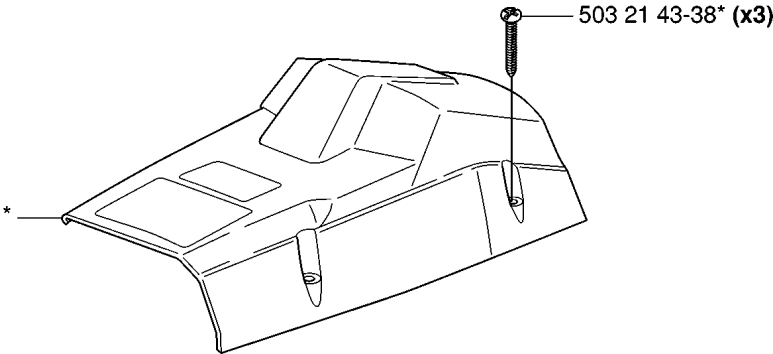

B *compl 503 60 90-06

*503 98 74-01