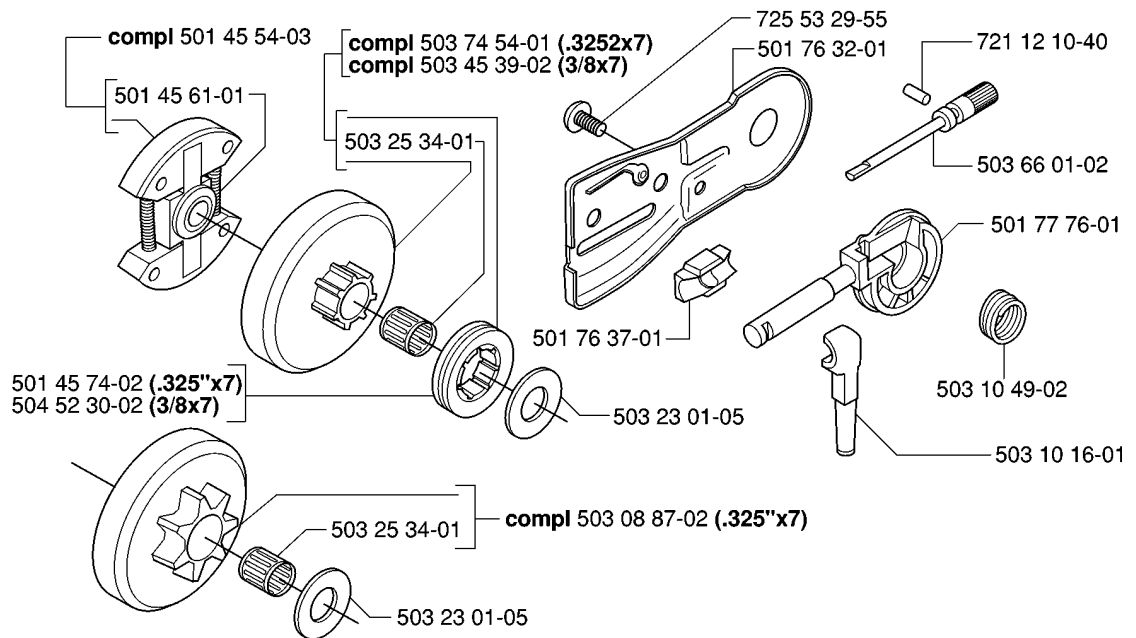

G *compl 503 57 38-06

Codice ricambio	Descrizione	Osservazione	QTÀ KIT
501 45 16-01	CUSCINETTO A RULLINI		1
503 57 38-06	ALBERO A GOMITI COMPL.		1
738 22 02-25	CUSCINETTO A SFERE		1
738 22 02-25	CUSCINETTO A SFERE		1

H

FRIZIONE E POMPA OLIO

55 EU1, 20060600001-20070500000

Codice ricambio	Descrizione	Osservazione	QTÀ KIT
501 45 54-03	FRIZIONE COMPL.		1
501 45 61-01	MOLLA DELLA FRIZIONE		1
501 45 74-02	RIM	.325X7	1
501 76 32-01	LAMIERA GUIDACATENA		1
501 76 37-01	TENUTA		1
501 77 76-01	POMPA DELL'OLIO		1
503 08 87-02	TAMBURO DELLA FRIZIONE COMPL.	.325X7	1
503 10 16-01	FLESSIBILE DI ASPIRAZIONE COMPL.		1
503 10 49-02	PUMP DRIVE WHEEL		1
503 23 01-05	ROSETTA		1
503 23 01-05	ROSETTA		1
503 25 34-01	CUSCINETTO A RULLINI		1
503 25 34-01	CUSCINETTO A RULLINI		1
503 45 39-02	TAMBURO DELLA FRIZIONE COMPL.	3/8X7	1
503 66 01-02	PISTONE DELLA POMPA		1
503 74 54-01	TAMBURO DELLA FRIZIONE COMPL.	.3252X7	1
504 52 30-02	RIM	3/8X7	1
721 12 10-40	PERNO SCANALATO		1
725 53 29-55	VITE IHSCM		1