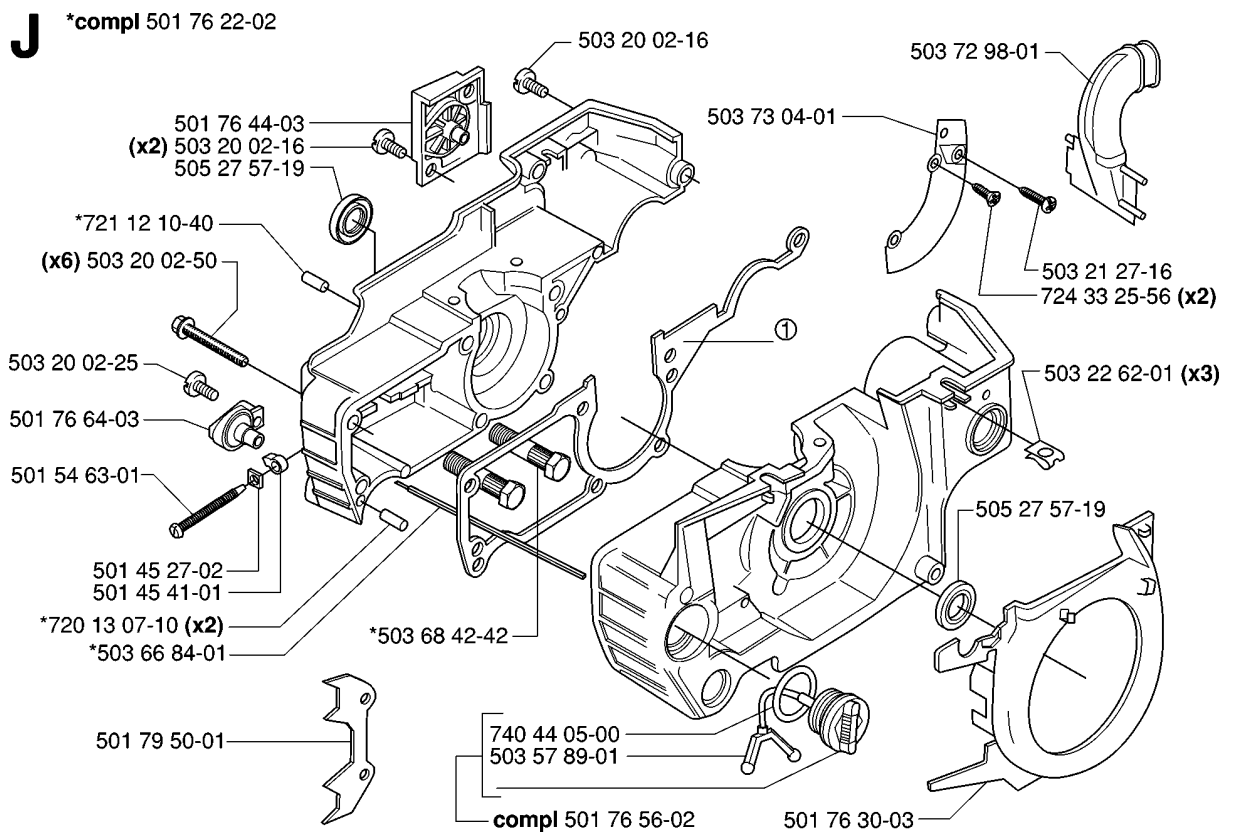

SPARE PARTS LIST

CHAIN SAWS

55 EU1, 20060600001-20070500000

A

*compl 503 49 81-03

Codice ricambio	Descrizione	Osservazione	QTÀ KIT
501 76 80-01	ALBERO		1
501 76 81-01	ALBERO		1
501 87 42-02	COPRIMOZZO		1
501 87 47-01	MOLLA		1
501 87 53-01	GIUNTO A GINOCCHIERA COMPL.		1
501 87 54-01	MOLLA DEL FRENO		1
503 15 21-01	CARTER PROTETTIVO		1
503 20 26-16	VITE IHSCM		1
503 21 28-10	VITE CCRPANT		1
503 21 28-10	VITE CCRPANT		5
503 22 00-01	DADO ESAGONALE		1
503 49 32-01	COPERCHIO DELLA FRIZIONE		1
503 49 81-03	COPERCHIO DELLA FRIZIONE COMPL.		1
503 52 39-01	SUPPORTO CORTECCIA		1
503 71 87-01	NASTRO DEL FRENO		1
503 80 27-01	PERNO SNODATO		1
503 89 27-01	PARAMANO		1
506 16 48-01	MOLLA DI POSIZIONE		1
720 12 33-00	PERNO CILINDRICO		1
721 42 52-50	PERNO DI BLOCCAGGIO		1
735 31 08-20	E-CLIP		1

G *compl 503 57 38-06

Codice ricambio	Descrizione	Osservazione	QTÀ KIT
501 45 16-01	CUSCINETTO A RULLINI		1
503 57 38-06	ALBERO A GOMITI COMPL.		1
738 22 02-25	CUSCINETTO A SFERE		1
738 22 02-25	CUSCINETTO A SFERE		1

H

FRIZIONE E POMPA OLIO

55 EU1, 20060600001-20070500000

Codice ricambio	Descrizione	Osservazione	QTÀ KIT
501 45 54-03	FRIZIONE COMPL.		1
501 45 61-01	MOLLA DELLA FRIZIONE		1
501 45 74-02	RIM	.325X7	1
501 76 32-01	LAMIERA GUIDACATENA		1
501 76 37-01	TENUTA		1
501 77 76-01	POMPA DELL'OLIO		1
503 08 87-02	TAMBURO DELLA FRIZIONE COMPL.	.325X7	1
503 10 16-01	FLESSIBILE DI ASPIRAZIONE COMPL.		1
503 10 49-02	PUMP DRIVE WHEEL		1
503 23 01-05	ROSETTA		1
503 23 01-05	ROSETTA		1
503 25 34-01	CUSCINETTO A RULLINI		1
503 25 34-01	CUSCINETTO A RULLINI		1
503 45 39-02	TAMBURO DELLA FRIZIONE COMPL.	3/8X7	1
503 66 01-02	PISTONE DELLA POMPA		1
503 74 54-01	TAMBURO DELLA FRIZIONE COMPL.	.3252X7	1
504 52 30-02	RIM	3/8X7	1
721 12 10-40	PERNO SCANALATO		1
725 53 29-55	VITE IHSCM		1