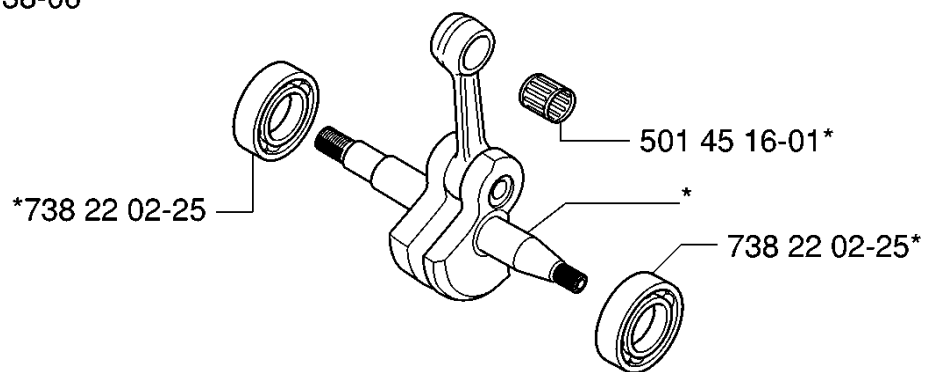

SPARE PARTS LIST

CHAIN SAWS

55 EU1, 20060600001-20070500000

A

*compl 503 49 81-03

Codice ricambio	Descrizione	Osservazione	QTÀ KIT
501 76 80-01	ALBERO		1
501 76 81-01	ALBERO		1
501 87 42-02	COPRIMOZZO		1
501 87 47-01	MOLLA		1
501 87 53-01	GIUNTO A GINOCCHIERA COMPL.		1
501 87 54-01	MOLLA DEL FRENO		1
503 15 21-01	CARTER PROTETTIVO		1
503 20 26-16	VITE IHSCM		1
503 21 28-10	VITE CCRPANT		1
503 21 28-10	VITE CCRPANT		5
503 22 00-01	DADO ESAGONALE		1
503 49 32-01	COPERCHIO DELLA FRIZIONE		1
503 49 81-03	COPERCHIO DELLA FRIZIONE COMPL.		1
503 52 39-01	SUPPORTO CORTECCIA		1
503 71 87-01	NASTRO DEL FRENO		1
503 80 27-01	PERNO SNODATO		1
503 89 27-01	PARAMANO		1
506 16 48-01	MOLLA DI POSIZIONE		1
720 12 33-00	PERNO CILINDRICO		1
721 42 52-50	PERNO DI BLOCCAGGIO		1
735 31 08-20	E-CLIP		1

G *compl 503 57 38-06

Codice ricambio	Descrizione	Osservazione	QTÀ KIT
501 45 16-01	CUSCINETTO A RULLINI		1
503 57 38-06	ALBERO A GOMITI COMPL.		1
738 22 02-25	CUSCINETTO A SFERE		1
738 22 02-25	CUSCINETTO A SFERE		1

H

FRIZIONE E POMPA OLIO

55 EU1, 20060600001-20070500000

Codice ricambio	Descrizione	Osservazione	QTÀ KIT
501 45 54-03	FRIZIONE COMPL.		1
501 45 61-01	MOLLA DELLA FRIZIONE		1
501 45 74-02	RIM	.325X7	1
501 76 32-01	LAMIERA GUIDACATENA		1
501 76 37-01	TENUTA		1
501 77 76-01	POMPA DELL'OLIO		1
503 08 87-02	TAMBURO DELLA FRIZIONE COMPL.	.325X7	1
503 10 16-01	FLESSIBILE DI ASPIRAZIONE COMPL.		1
503 10 49-02	PUMP DRIVE WHEEL		1
503 23 01-05	ROSETTA		1
503 23 01-05	ROSETTA		1
503 25 34-01	CUSCINETTO A RULLINI		1
503 25 34-01	CUSCINETTO A RULLINI		1
503 45 39-02	TAMBURO DELLA FRIZIONE COMPL.	3/8X7	1
503 66 01-02	PISTONE DELLA POMPA		1
503 74 54-01	TAMBURO DELLA FRIZIONE COMPL.	.3252X7	1
504 52 30-02	RIM	3/8X7	1
721 12 10-40	PERNO SCANALATO		1
725 53 29-55	VITE IHSCM		1