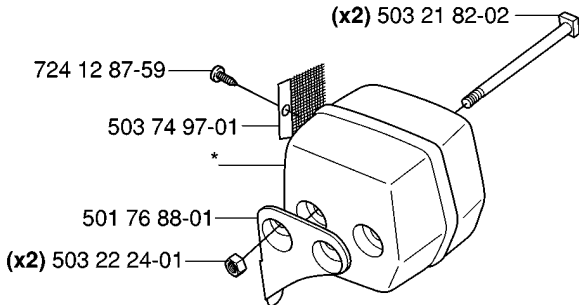

F *compl 503 74 91-03 (FF) EPA, EU1