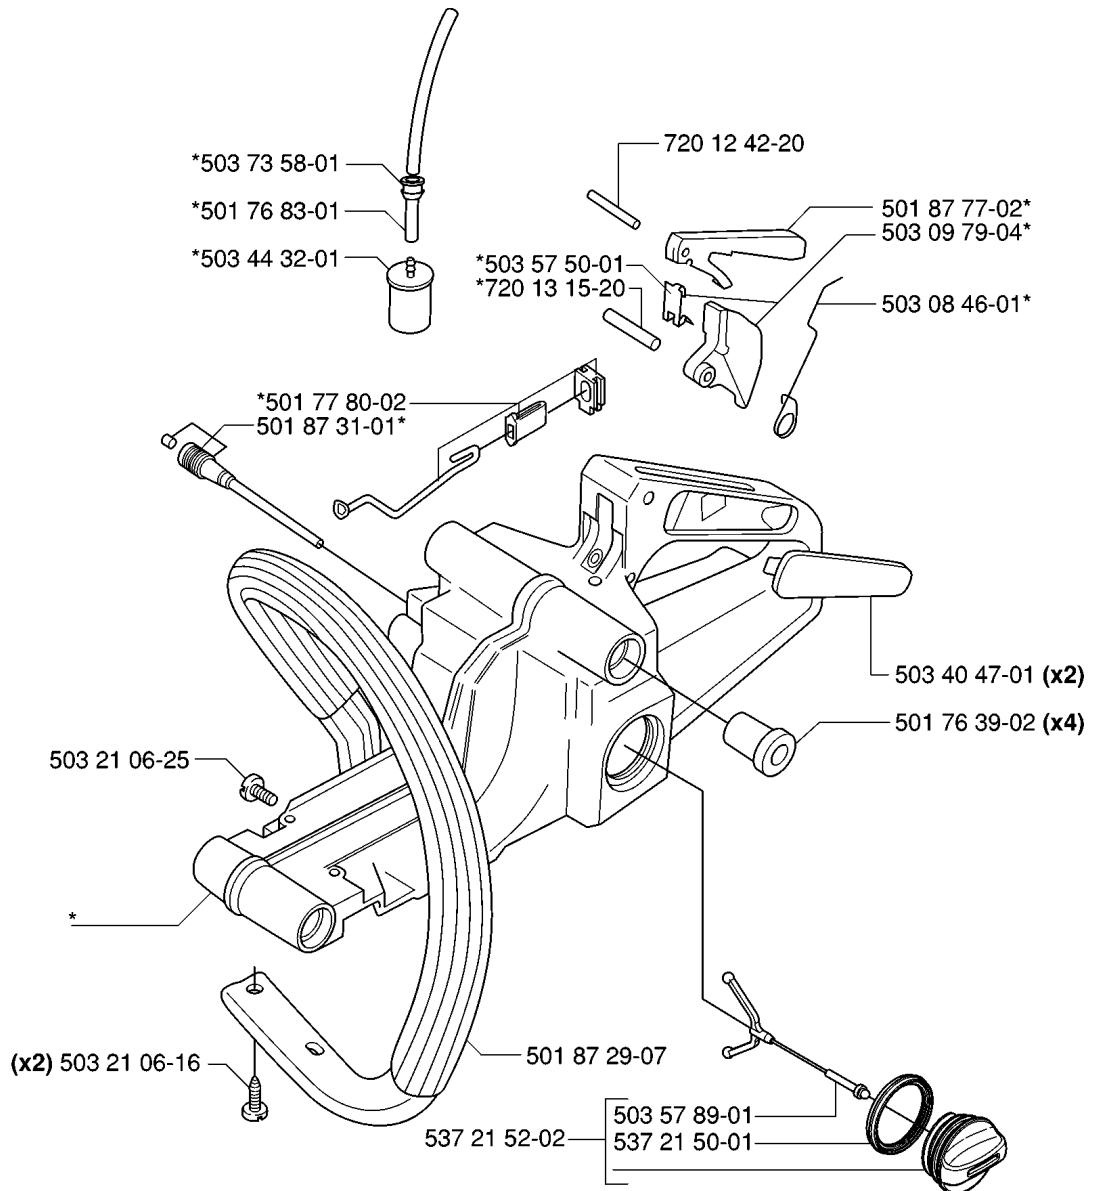

E *compl 501 76 13-10