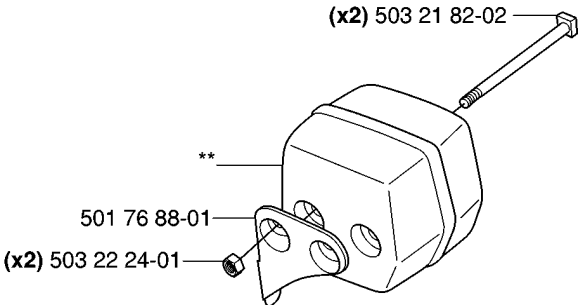

**compl 501 76 66-05 (FG)