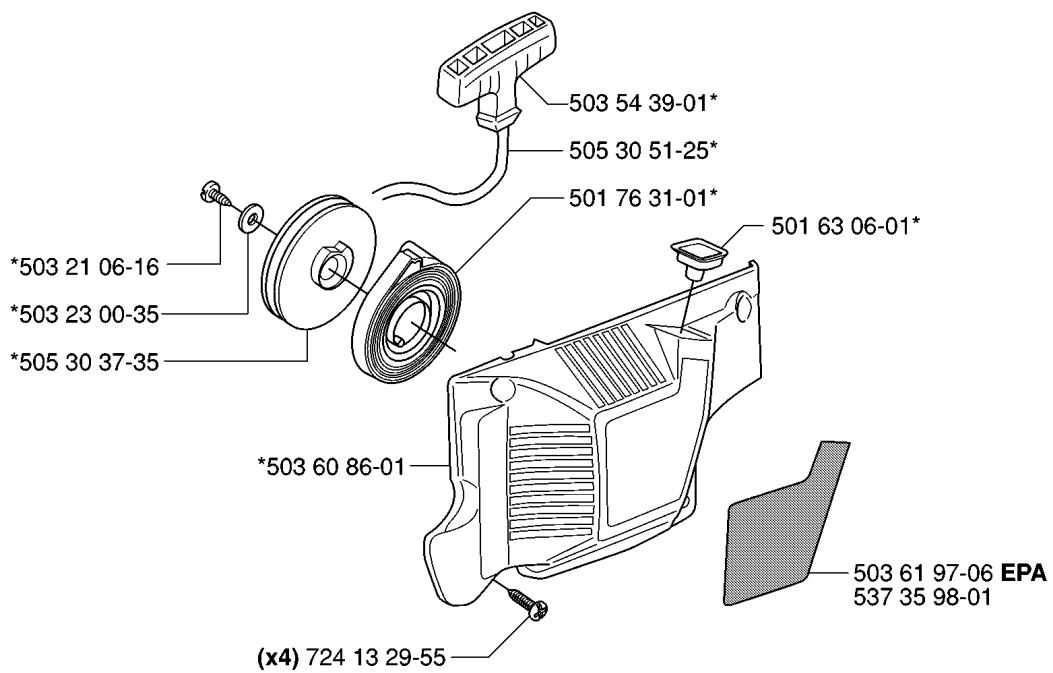

L *compl 503 60 88-03