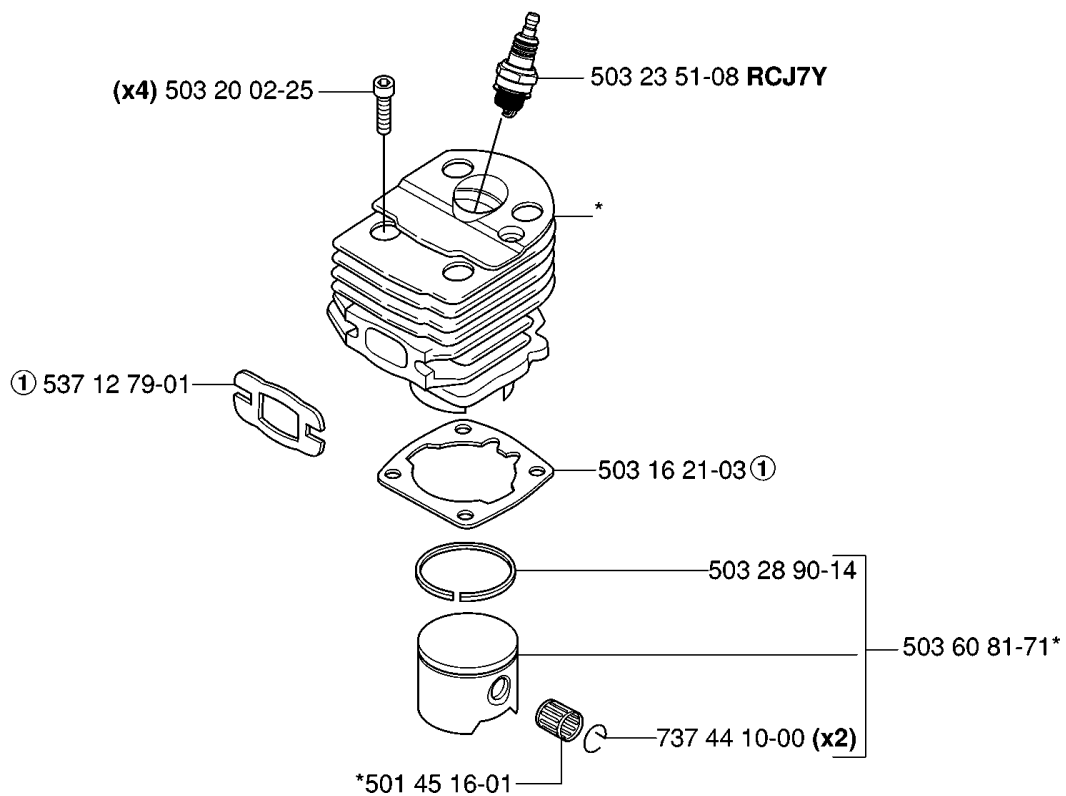

SPARE PARTS LIST

CHAIN SAWS

55 EU1, 20060600001-20070500000

A

*compl 503 49 81-03

Codice ricambio	Descrizione	Osservazione	QTÀ KIT
501 76 80-01	ALBERO		1
501 76 81-01	ALBERO		1
501 87 42-02	COPRIMOZZO		1
501 87 47-01	MOLLA		1
501 87 53-01	GIUNTO A GINOCCHIERA COMPL.		1
501 87 54-01	MOLLA DEL FRENO		1
503 15 21-01	CARTER PROTETTIVO		1
503 20 26-16	VITE IHSCM		1
503 21 28-10	VITE CCRPANT		1
503 21 28-10	VITE CCRPANT		5
503 22 00-01	DADO ESAGONALE		1
503 49 32-01	COPERCHIO DELLA FRIZIONE		1
503 49 81-03	COPERCHIO DELLA FRIZIONE COMPL.		1
503 52 39-01	SUPPORTO CORTECCIA		1
503 71 87-01	NASTRO DEL FRENO		1
503 80 27-01	PERNO SNODATO		1
503 89 27-01	PARAMANO		1
506 16 48-01	MOLLA DI POSIZIONE		1
720 12 33-00	PERNO CILINDRICO		1
721 42 52-50	PERNO DI BLOCCAGGIO		1
735 31 08-20	E-CLIP		1

D *compl 503 60 91-72 EPA, EU1

CILINDRO E PISTONE

55 EU1, 20060600001-20070500000

Codice ricambio	Descrizione	Osservazione	QTÀ KIT
501 45 16-01	CUSCINETTO A RULLINI		1
503 16 21-03	GUARNIZIONE		1
503 20 02-25	VITE IHSCFM		4
503 23 51-08	CANDELA	RCJ7Y	1
503 28 90-14	SEGMENTO DEL PISTONE		1
503 60 81-71	PISTONE COMPL.		1
503 60 91-72	CILINDRO COMPL.	EPA, EU1	1
537 12 79-01	GUARNIZIONE		1
737 44 10-00	ANELLO DI BLOCCAGGIO		2

H

FRIZIONE E POMPA OLIO

55 EU1, 20060600001-20070500000

Codice ricambio	Descrizione	Osservazione	QTÀ KIT
501 45 54-03	FRIZIONE COMPL.		1
501 45 61-01	MOLLA DELLA FRIZIONE		1
501 45 74-02	RIM	.325X7	1
501 76 32-01	LAMIERA GUIDACATENA		1
501 76 37-01	TENUTA		1
501 77 76-01	POMPA DELL'OLIO		1
503 08 87-02	TAMBURO DELLA FRIZIONE COMPL.	.325X7	1
503 10 16-01	FLESSIBILE DI ASPIRAZIONE COMPL.		1
503 10 49-02	PUMP DRIVE WHEEL		1
503 23 01-05	ROSETTA		1
503 23 01-05	ROSETTA		1
503 25 34-01	CUSCINETTO A RULLINI		1
503 25 34-01	CUSCINETTO A RULLINI		1
503 45 39-02	TAMBURO DELLA FRIZIONE COMPL.	3/8X7	1
503 66 01-02	PISTONE DELLA POMPA		1
503 74 54-01	TAMBURO DELLA FRIZIONE COMPL.	.3252X7	1
504 52 30-02	RIM	3/8X7	1
721 12 10-40	PERNO SCANALATO		1
725 53 29-55	VITE IHSCM		1