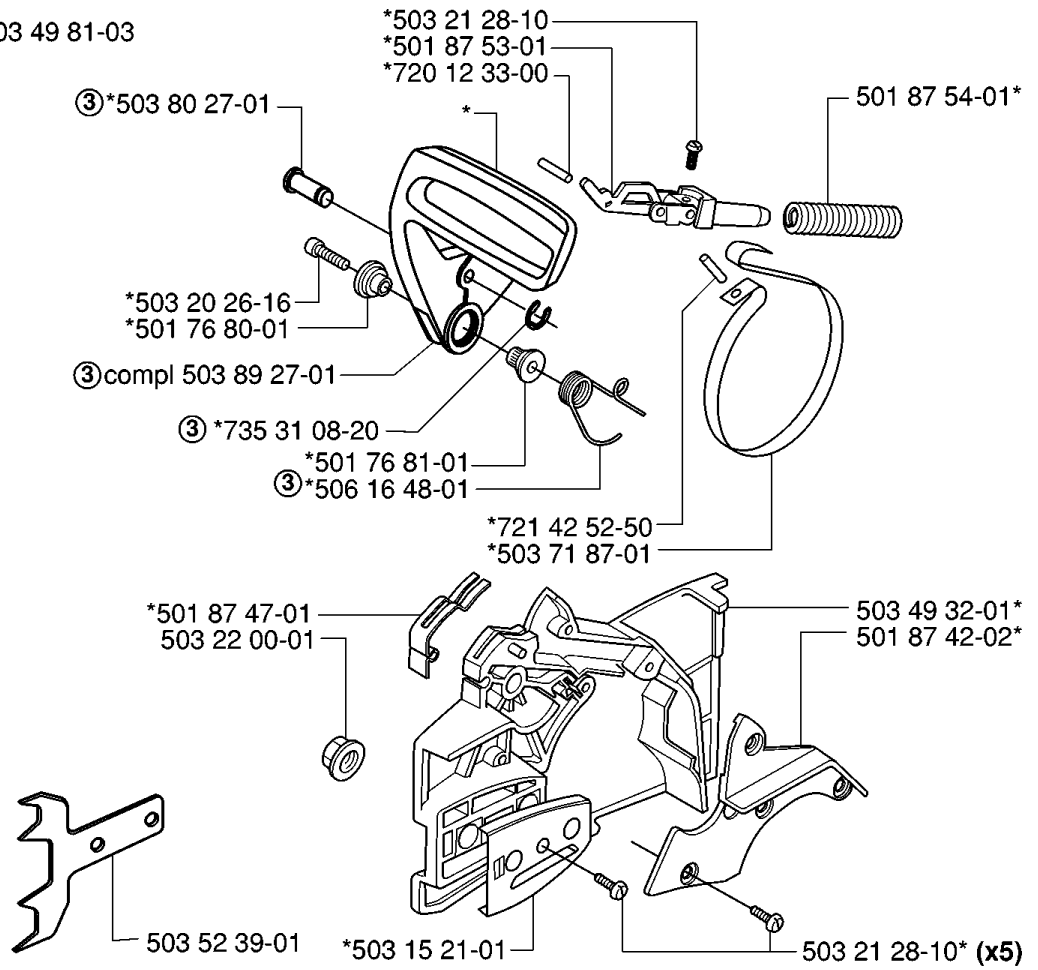

SPARE PARTS LIST

CHAIN SAWS

55 EU1, 20060600001-20070500000

A

*compl 503 49 81-03

Codice ricambio	Descrizione	Osservazione	QTÀ KIT
501 76 80-01	ALBERO		1
501 76 81-01	ALBERO		1
501 87 42-02	COPRIMOZZO		1
501 87 47-01	MOLLA		1
501 87 53-01	GIUNTO A GINOCCHIERA COMPL.		1
501 87 54-01	MOLLA DEL FRENO		1
503 15 21-01	CARTER PROTETTIVO		1
503 20 26-16	VITE IHSCM		1
503 21 28-10	VITE CCRPANT		1
503 21 28-10	VITE CCRPANT		5
503 22 00-01	DADO ESAGONALE		1
503 49 32-01	COPERCHIO DELLA FRIZIONE		1
503 49 81-03	COPERCHIO DELLA FRIZIONE COMPL.		1
503 52 39-01	SUPPORTO CORTECCIA		1
503 71 87-01	NASTRO DEL FRENO		1
503 80 27-01	PERNO SNODATO		1
503 89 27-01	PARAMANO		1
506 16 48-01	MOLLA DI POSIZIONE		1
720 12 33-00	PERNO CILINDRICO		1
721 42 52-50	PERNO DI BLOCCAGGIO		1
735 31 08-20	E-CLIP		1

B *compl 503 60 90-06

*503 98 74-01

COPERCHIO

55 EU1, 20060600001-20070500000

Codice ricambio	Descrizione	Osservazione	QTÀ KIT
503 21 43-38	VITE		3
503 60 90-06	COPERCHIO DEL CILINDRO COMPL.		1
503 98 74-01	DECALCOMANIA		1

H

FRIZIONE E POMPA OLIO

55 EU1, 20060600001-20070500000

Codice ricambio	Descrizione	Osservazione	QTÀ KIT
501 45 54-03	FRIZIONE COMPL.		1
501 45 61-01	MOLLA DELLA FRIZIONE		1
501 45 74-02	RIM	.325X7	1
501 76 32-01	LAMIERA GUIDACATENA		1
501 76 37-01	TENUTA		1
501 77 76-01	POMPA DELL'OLIO		1
503 08 87-02	TAMBURO DELLA FRIZIONE COMPL.	.325X7	1
503 10 16-01	FLESSIBILE DI ASPIRAZIONE COMPL.		1
503 10 49-02	PUMP DRIVE WHEEL		1
503 23 01-05	ROSETTA		1
503 23 01-05	ROSETTA		1
503 25 34-01	CUSCINETTO A RULLINI		1
503 25 34-01	CUSCINETTO A RULLINI		1
503 45 39-02	TAMBURO DELLA FRIZIONE COMPL.	3/8X7	1
503 66 01-02	PISTONE DELLA POMPA		1
503 74 54-01	TAMBURO DELLA FRIZIONE COMPL.	.3252X7	1
504 52 30-02	RIM	3/8X7	1
721 12 10-40	PERNO SCANALATO		1
725 53 29-55	VITE IHSCM		1