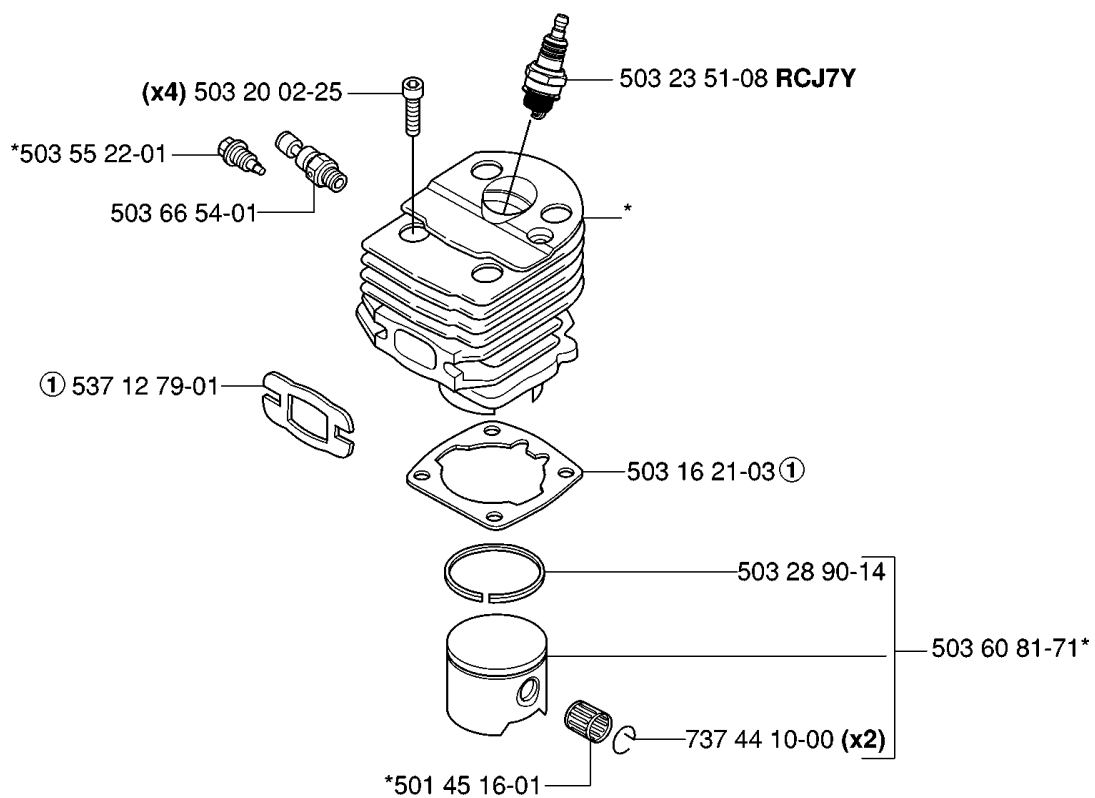

D *compl 503 60 91-71