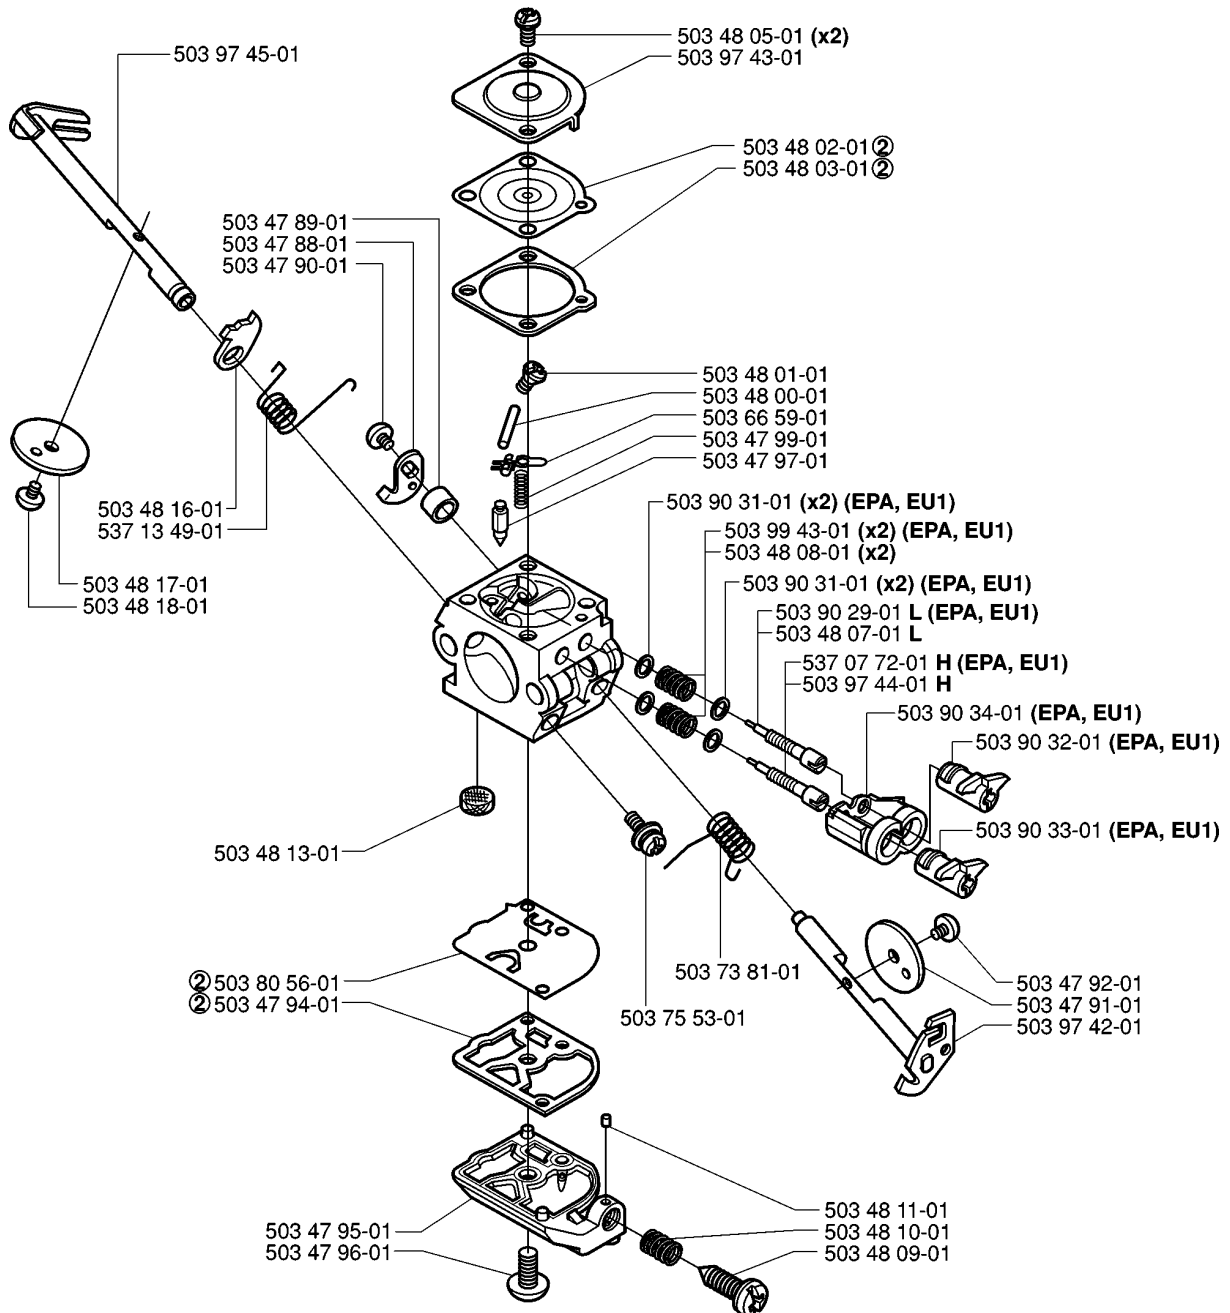

M compl 503 28 31-06 ZAMA C1Q-EL7 (EPA, EU1)
compl 503 28 31-05 ZAMA C1Q-EL6

**ZAMA C1Q-EL7
ZAMA C1Q-EL6**

② 503 48 21-01
Set of gaskets
Dichtungssatz
Jeu de joints
Juego de Juntas
Packningssats