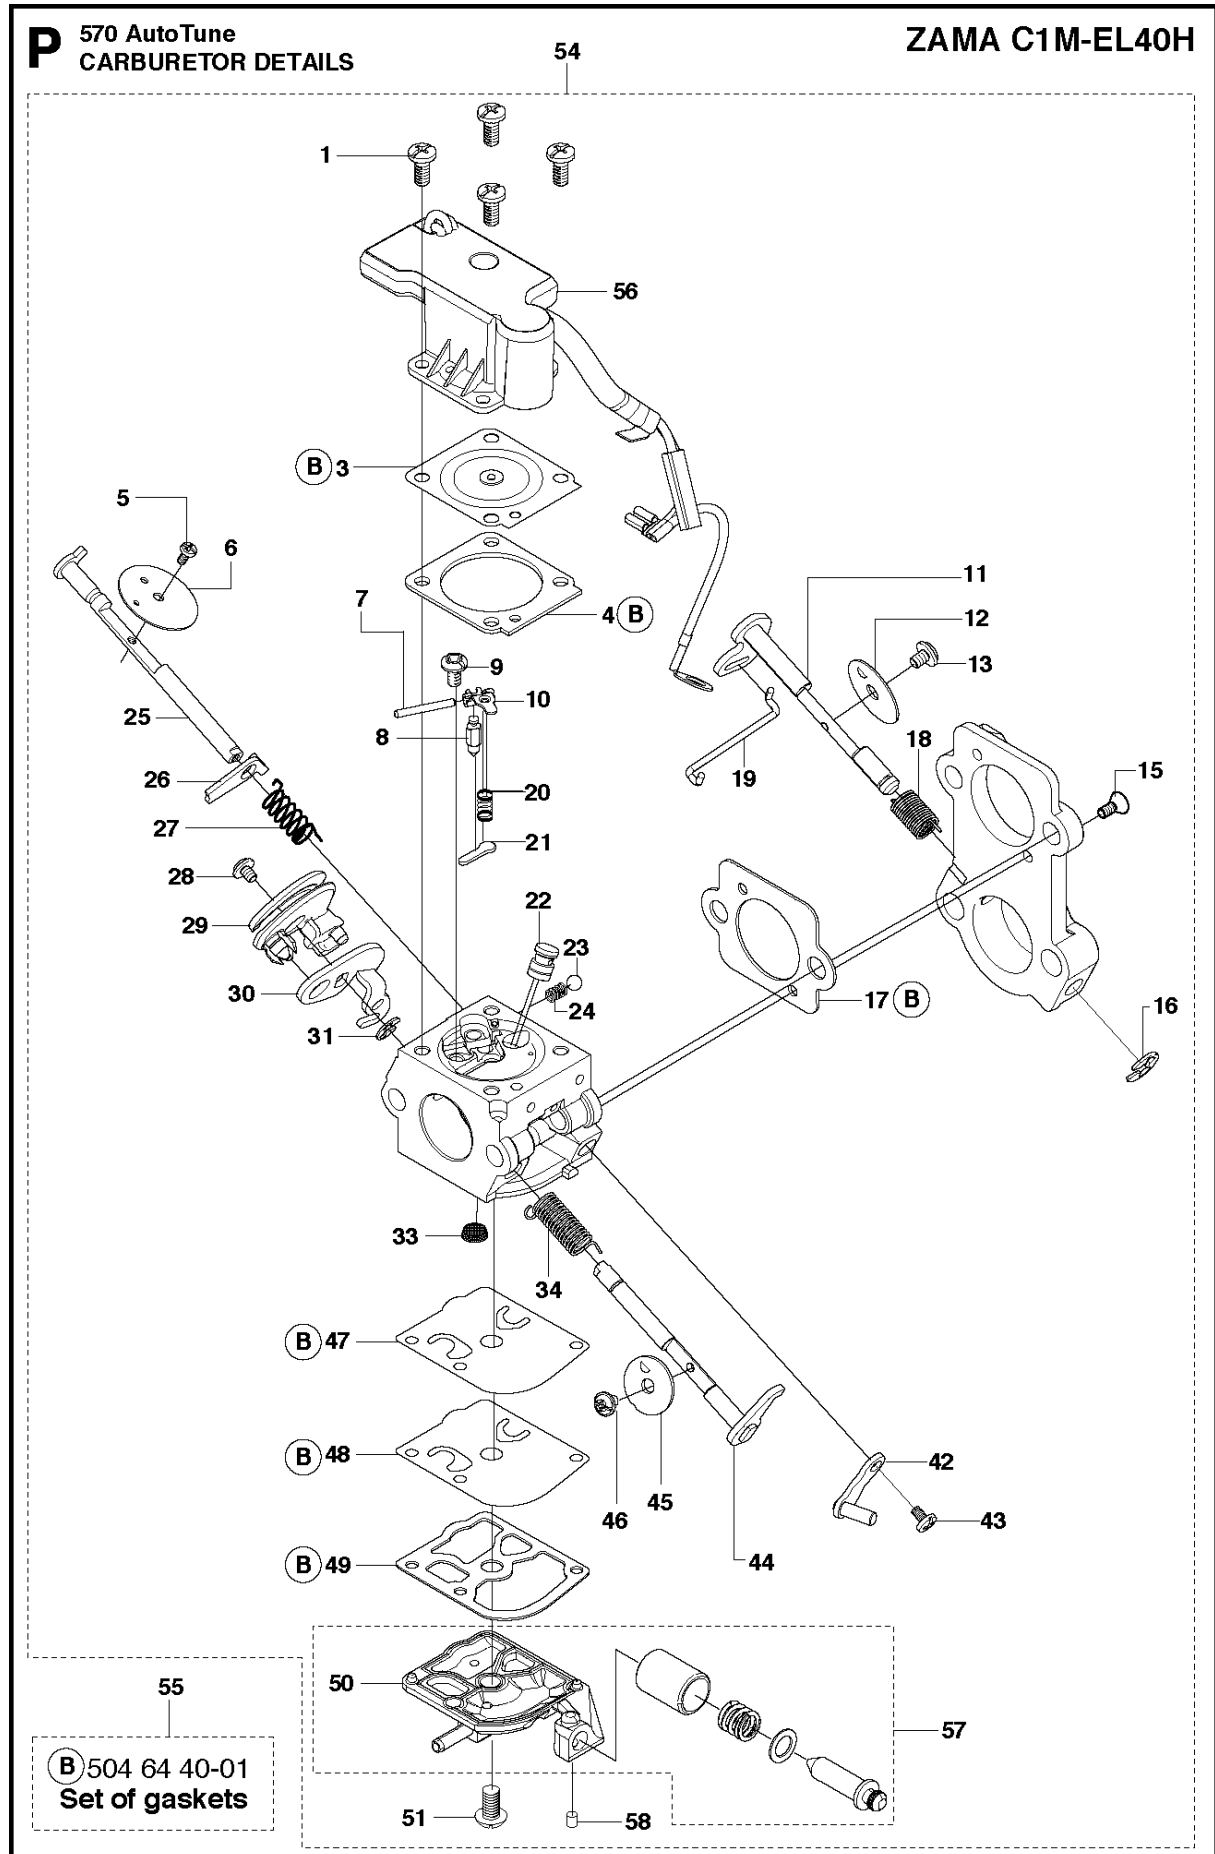

P 570 AutoTune
CARBURETOR DETAILS

ZAMA C1M-EL40H

DETTAGLI CARBURATORE

570, AutoTune, 20130900001-Current

Rif	Codice ricambio	Descrizione	Osservazione	QTÀ	KIT
1	506 39 66-01	VITE		4	54
3	504 11 38-01	MEMBRANA		1	54, 55
4	504 62 79-01	GUARNIZIONE		1	54, 55
5	503 48 18-01	VITE		1	54
6	504 62 77-01	FARFALLA COMANDO DELL'ARIA		1	54
7	503 48 00-01	PIN RETAINING SCREW		1	54
8	503 47 97-01	VALVOLA		1	54
9	503 48 01-01	VITE		1	54
10	503 66 59-01	LEVA		1	54
11	544 23 78-01	ALBERO		1	54
12	537 17 70-01	VALVOLA		1	54
13	503 48 18-01	VITE		1	54
15	537 38 51-01	VITE		2	54
16	537 38 50-01	FASCETTA		1	54
17	537 38 53-01	GUARNIZIONE		1	54, 55
18	537 38 55-01	MOLLA		1	54
19	544 23 79-01	ASTA		1	54
20	537 38 34-01	MOLLA		1	54
21	503 53 56-01	PLUG WELCH		1	54
22	544 23 77-01	UGELLO COMPL.		1	54
23	537 01 25-01	SFERA		1	54
24	537 01 26-01	MOLLA		1	54
25	537 38 42-01	ALBERO COMPL.		1	54
26	544 23 80-01	LEVA		1	54
27	537 38 44-01	MOLLA		1	54
28	503 47 90-01	VITE		1	54
29	544 38 76-01	LEVA DEL GAS COMPL.		1	54
30	537 38 41-01	LEVA		1	54
31	504 02 67-01	ANELLO SCANALATO		1	54
33	503 53 57-01	FILTRO		1	54
34	537 38 29-01	MOLLA		1	54
42	537 38 45-01	LEVA		1	54
43	503 47 90-01	VITE		1	54
44	577 57 56-01	THROTTLE SHAFT ASSY		1	54
45	537 38 30-01	VALVOLA		1	54
46	503 52 36-01	VITE		1	54
47	537 38 31-01	MEMBRANA DELLA POMPA		1	54, 55
48	537 40 33-01	MEMBRANA		1	54, 55
49	537 02 01-01	GUARNIZIONE		1	54, 55
50	502 07 89-01	CARTER		1	54, 57
51	503 47 96-01	VITE		1	54
54	581 27 97-01	CARBURATORE	ZAMA C1M-EL 40H	1	
55	504 64 40-01	KIT	Set of gaskets	1	54
56	576 69 42-01	ALLOGGIAMENTO VALVOLA COMPL.		1	54
57	581 46 31-01	VITE DEL MINIMO		1	54
58	503 48 11-01	PIECE		1	54