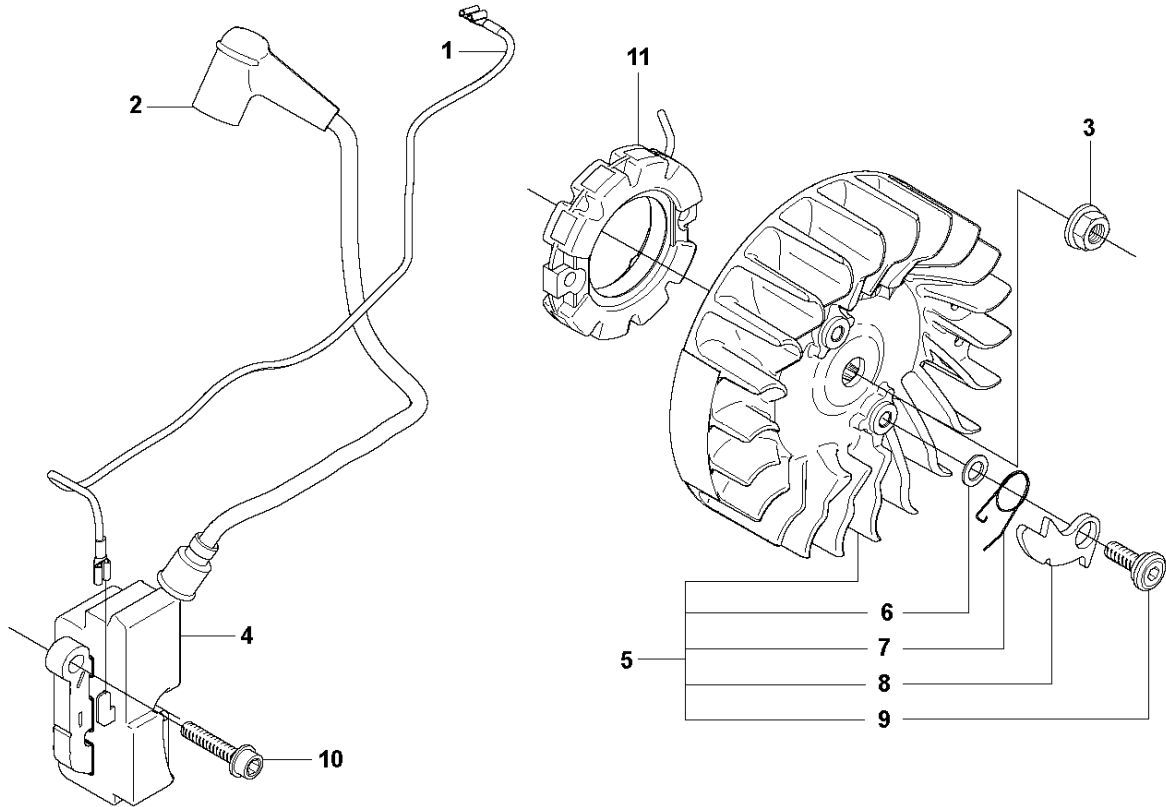

D 570 AutoTune
IGNITION SYSTEM

Rif	Codice ricambio	Descrizione	Osservazione	QTÀ KIT
1	544 91 18-01	CAVO DI CORTOCIRCUITO		1
2	506 08 25-01	CAPPELOTTO DELLA CANDELA		1
3	503 22 04-01	DADO		1
4	510 11 58-02	MODULO ACCENSIONE	COT	1
5	537 20 96-02	VOLANO COMPL.		1
6	503 23 00-42	ROSETTA		2 5
7	501 67 35-01	MOLLA		2 5
8	501 67 32-01	GANCIO DEL MENABRIDA		2 5
9	501 81 99-01	VITE		2 5
10	503 20 02-20	VITE IHSCFM		2
11	576 18 92-01	STATORE		1