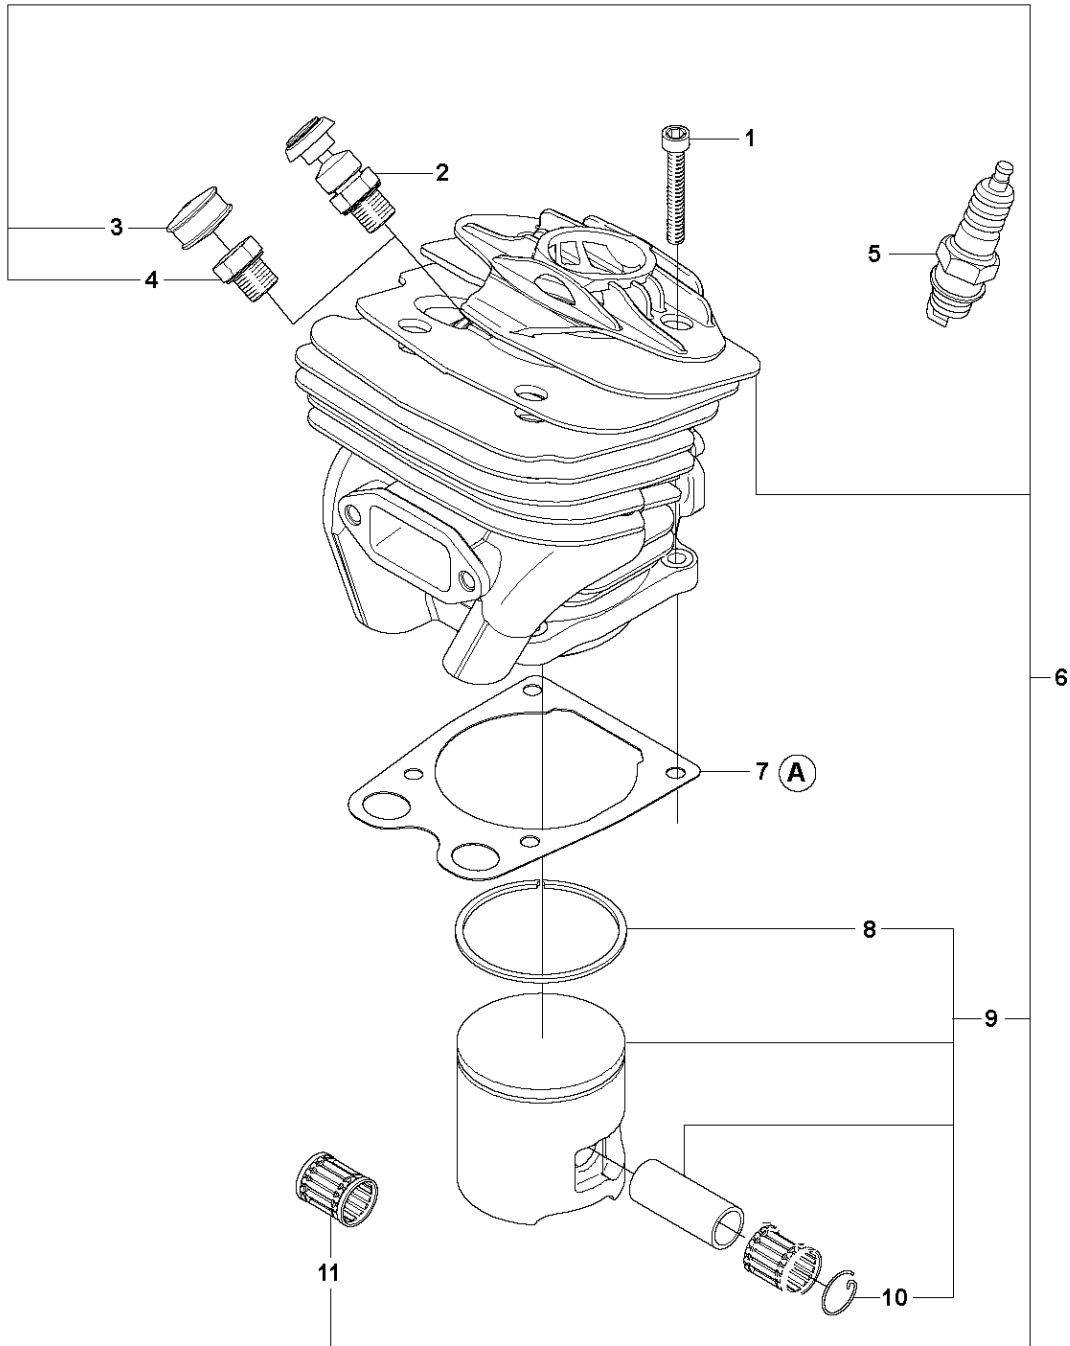

H 570 AutoTune
CYLINDER PISTON

26

(A) 537 21 26-01
Set of gaskets

Rif	Codice ricambio	Descrizione	Osservazione	QTÀ KIT
1	725 53 33-55	VITE IHSCM		4
2	584 28 87-01	VALVOLA DECOMPRESSIONE		1
3	537 20 71-01	TAPPO		1 6
4	503 55 22-01	TAPPO		1 6
5	503 23 51-11	CANDELA		1
6	525 83 94-02	CILINDRO COMPL.		1
7	537 20 80-01	GUARNIZIONE		1 26
8	503 28 90-46	SEGMENTO DEL PISTONE		1 6, 9
9	537 25 47-02	PISTONE		1 6
10	737 43 12-00	ANELLO DI BLOCCAGGIO		2 6, 9
11	577 57 24-01	CUSCINETTO A RULLINI		1 6
26	537 21 26-01	KIT GUARNIZIONI	set of gaskets