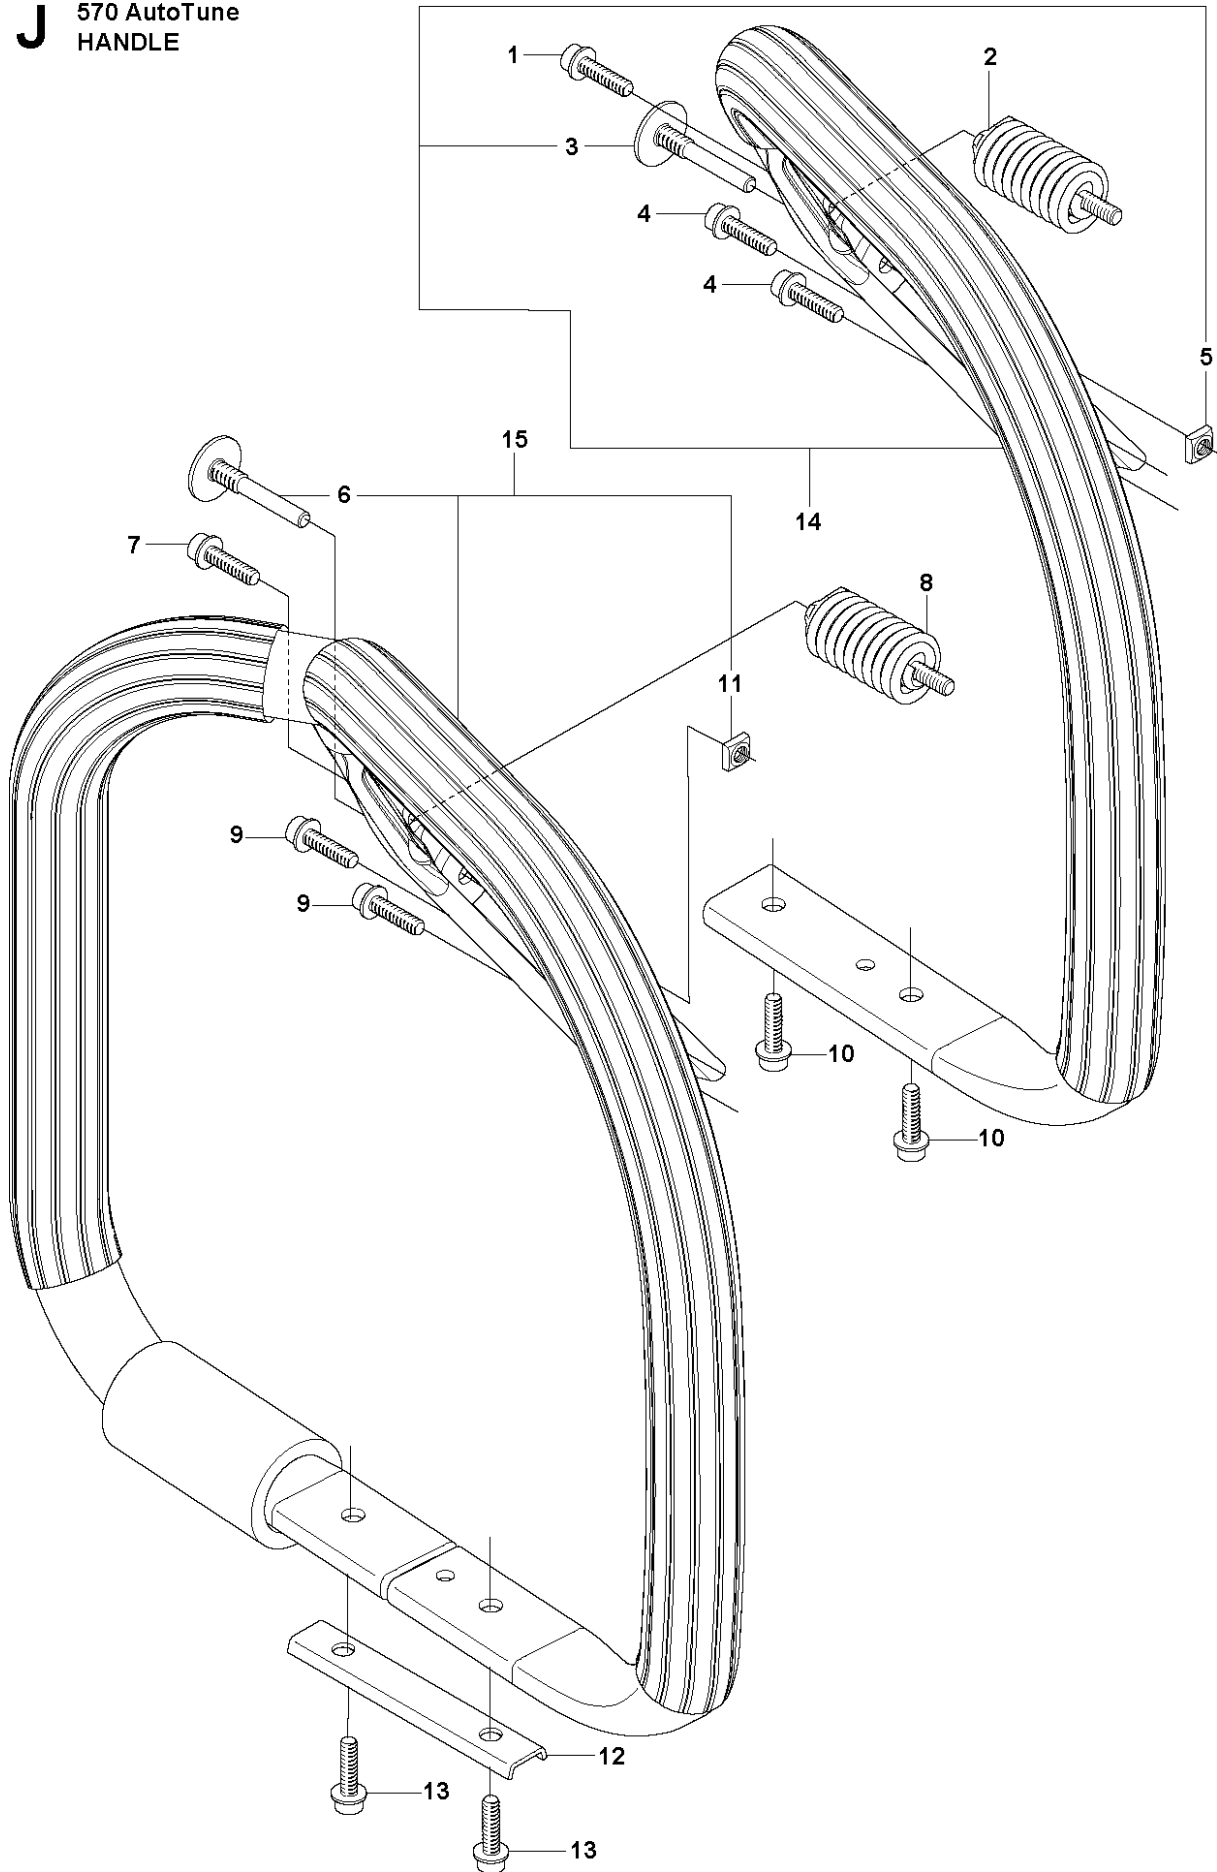

J 570 AutoTune
HANDLE

Rif	Codice ricambio	Descrizione	Osservazione	QTÀ KIT
1	503 21 88-74	VITE IHSCT		1
2	503 63 75-02	ELEMENTO ANTIVIBRANTE		1
3	503 20 47-01	VITE IHPANM		1 14
4	503 21 88-74	VITE IHSCT		2
5	503 22 66-01	DADO QUADRATO		1 14
6	503 20 47-01	VITE IHPANM		1 15
7	503 21 88-74	VITE IHSCT		1
8	503 63 75-02	ELEMENTO ANTIVIBRANTE		1
9	503 21 88-74	VITE IHSCT		2
10	503 21 88-74	VITE IHSCT		2
11	503 22 66-01	DADO QUADRATO		1 15
12	537 03 73-01	REINFORCING PLATE		1
13	503 21 88-74	VITE IHSCT		2
14	537 20 59-03	IMPUGNATURA ANTERIORE COMPL.	compl. Ø 27mm	1
15	537 20 89-01	IMPUGNATURA	compl. 576 WA	1