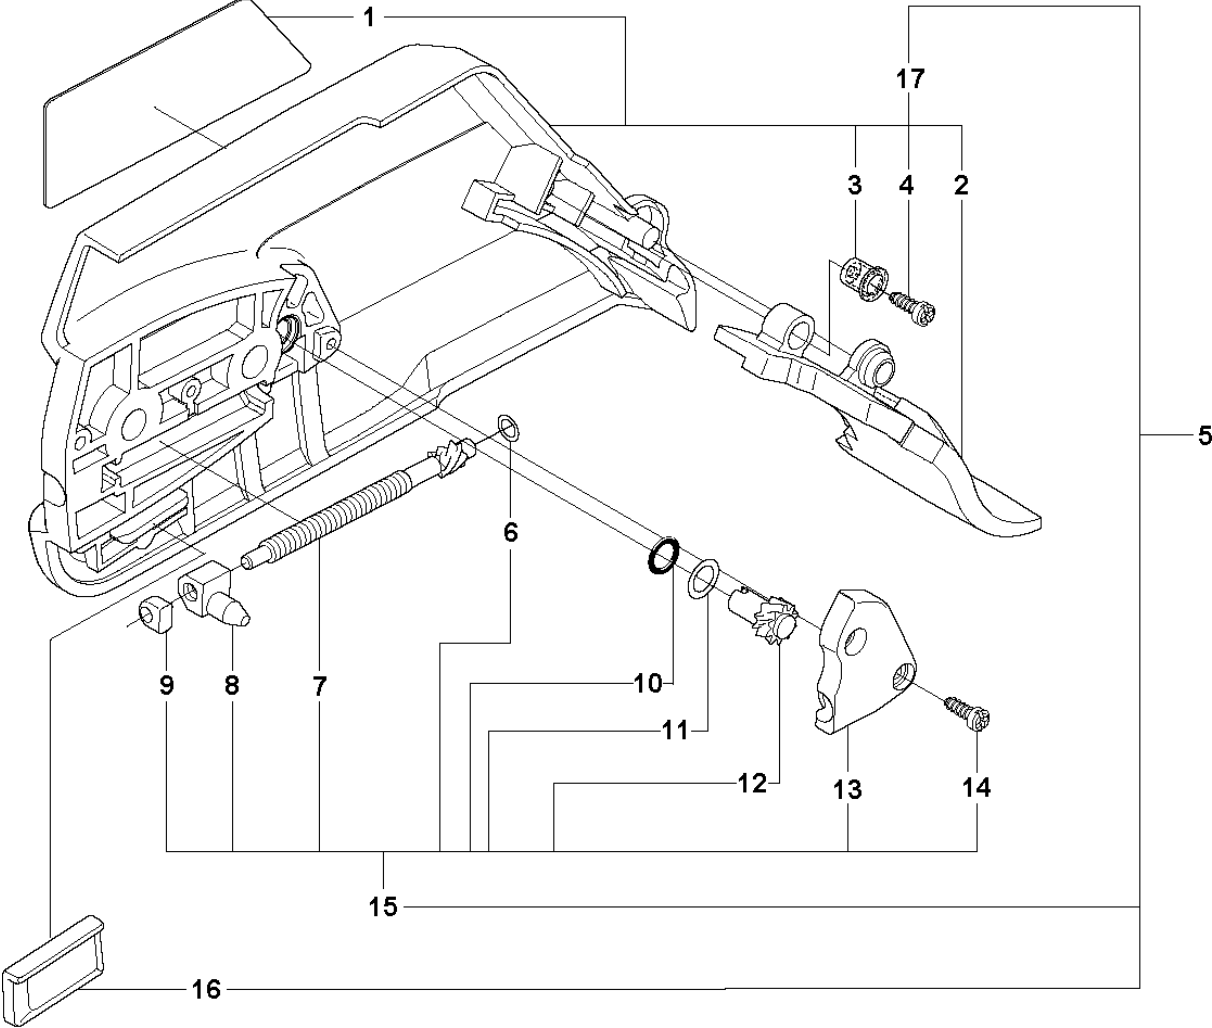

SPARE PARTS LIST

CHAIN SAWS

570, AutoTune, 20130900001-Current

Rif	Codice ricambio	Descrizione	Osservazione	QTÀ KIT
1	537 03 38-03	DECALCOMANIA		1 5,17
2	503 76 29-02	PARATRUCIOLI		1 5,17
3	503 89 70-01	MANICOTTO		1 5,17
4	503 21 28-10	VITE CCRPANT		1 5,17
5	537 03 35-01	COPERCHIO DELLA FRIZIONE COMPL.	570 Orange	1
6	503 23 00-66	ROSETTA		1 5,15
7	537 07 95-02	VITE SENZA FINE		1 5,15
8	503 99 83-01	GANCIO DEL MENABRIDA		1 5,15
9	537 01 74-01	MANICOTTO DEL CUSCINETTO		1 5,15
10	740 48 07-02	O-RING		1 5,15
11	503 23 00-63	ROSETTA		1 5,15
12	537 07 94-02	RUOTA SENZA FINE		1 5,15
13	537 01 68-01	CARTER		1 5,15
14	503 21 28-10	VITE CCRPANT		2 5,15
15	537 04 41-02	TENDICATENA		1 5
16	501 51 72-01	GUIDA DELLA CATENA		1 5
17	537 03 35-71	COPERCHIO DELLA FRIZIONE COMPL.		1 5
18	503 22 00-01	DADO ESAGONALE		2
19	503 21 28-10	VITE CCRPANT		1
20	503 71 97-01	SUPPORTO CORTECCIA		1

B 570 AutoTune
CLUTCH & OIL PUMP

Rif	Codice ricambio	Descrizione	Osservazione	QTÀ KIT
1	537 03 62-05	TAMBURO DELLA FRIZIONE	3/8 x 7T	1
1	537 03 62-06	TAMBURO DELLA FRIZIONE	3/8 x 8T	1
2	503 75 24-01	ROSETTA		1
3	503 27 21-01	E-CLIP		1
4	501 59 80-02	RIM	3/8 x 7T	1 1
4	505 30 36-61	RIM	3/8 x 8T	1 1
5	503 43 20-01	SUPPORTO DELLO SPILLO		1 1
6	537 36 06-01	MOLLA DELLA FRIZIONE		3 7
7	503 74 44-05	FRIZIONE COMPL.		1
8	503 86 17-03	TAMBURO DELLA FRIZIONE COMPL.		1
9	503 43 20-01	SUPPORTO DELLO SPILLO		1 8
10	503 20 53-01	VITE IHSCM		2
11	501 89 53-01	FLESSIBILE DELL'OLIO		1
12	503 62 49-01	TAPPO DI CHIUSURA		1 19
13	503 52 15-01	PISTONE DELLA POMPA		1 19
14	503 23 00-04	ROSETTA		2 19
15	501 61 58-01	MOLLA		1 19
16	537 20 78-04	PUMP DRIVE WHEEL		1
17	537 20 91-01	FLESSIBILE DI MANDATA DELL'OLIO		1
18	503 81 30-01	MOLLA		1 19
19	503 52 13-03	POMPA DELL'OLIO COMPL.		1
20	503 81 13-01	VITE		1 19
21	501 54 41-02	FILTRO DELL'OLIO		1