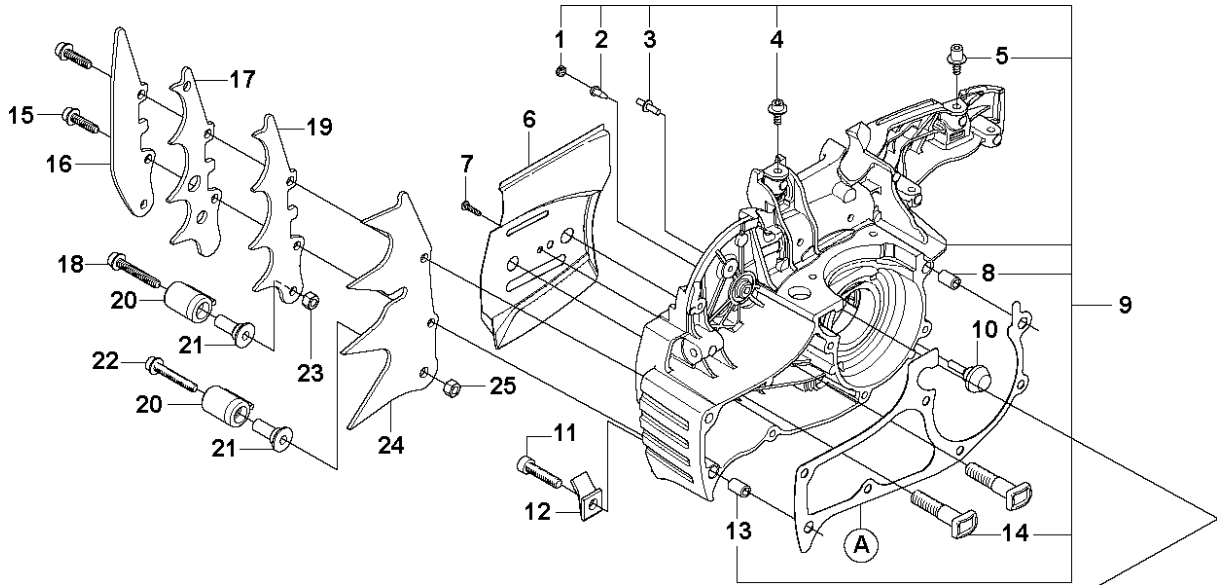

26
A 537 21 26-01
Set of gaskets

CARTER MOTORE

570, AutoTune, 20130900001-Current

Rif	Codice ricambio	Descrizione	Osservazione	QTÀ KIT
1	537 40 35-01	FILTRO		1 9
2	530 02 61-19	VALVOLA DI CONTROLLO		1 9
3	537 20 30-01	PIN KNEE-JOINT		1 9
4	505 11 15-01	VITE IHSCM		1 9
5	505 11 15-01	VITE IHSCM		1 9
6	537 01 37-02	LAMIERA GUIDACATENA		1
7	503 21 28-10	VITE CCRPANT		1
8	501 27 08-01	MANICOTTO GUIDA		1 9
9	537 20 93-08	CARTER MOTORE COMPL.		1
10	503 84 61-01	PULITRICE		1
11	503 20 73-20	VITE IHSCM		1
12	537 37 79-01	NOTTOLINO SALVA-CATENA		1
13	501 27 08-01	MANICOTTO GUIDA		1 9
14	537 05 13-01	BULLONE DELLA BARRA		2 9
15	503 21 26-16	VITE IHPANM		2
16	537 04 29-01	PARAURTI		1
17	503 64 79-02	SUPPORTO CORTECCIA		1
18	503 20 07-80	VITE IHSCFM		1
19	537 01 71-01	SUPPORTO CORTECCIA		1
20	537 02 44-01	PROTEZIONE ANTIUSURA		1
21	537 08 92-01	NOTTOLINO SALVA-CATENA		1
22	503 20 07-80	VITE IHSCFM		1
23	503 22 24-01	LOCK NUT		1
24	537 01 72-01	SUPPORTO CORTECCIA		1
25	503 22 24-01	LOCK NUT		1
26	537 21 26-01	KIT GUARNIZIONI		1
27	537 20 93-08	CARTER MOTORE COMPL.		1
28	505 11 15-01	VITE IHSCM		1 27
29	505 11 15-01	VITE IHSCM		1 27
30	503 89 47-01	FERMO A SCATTO		4
31	503 20 73-20	VITE IHSCM		1
32	537 20 92-01	UGELLO DELL'ARIA		1
33	503 20 07-12	VITE IHSCFM		1
34	537 20 39-01	PORTACAVO		1
35	505 48 68-01	TENUTA RADIALE		1
36	503 20 08-70	VITE IHSCM		6
37	503 84 61-01	PULITRICE		1
38	503 57 89-01	HOLDER		1 40
39	537 21 50-01	TENUTA		1 40
40	537 21 52-02	COPERCHIO DEL SERBATOIO COMPL.		1