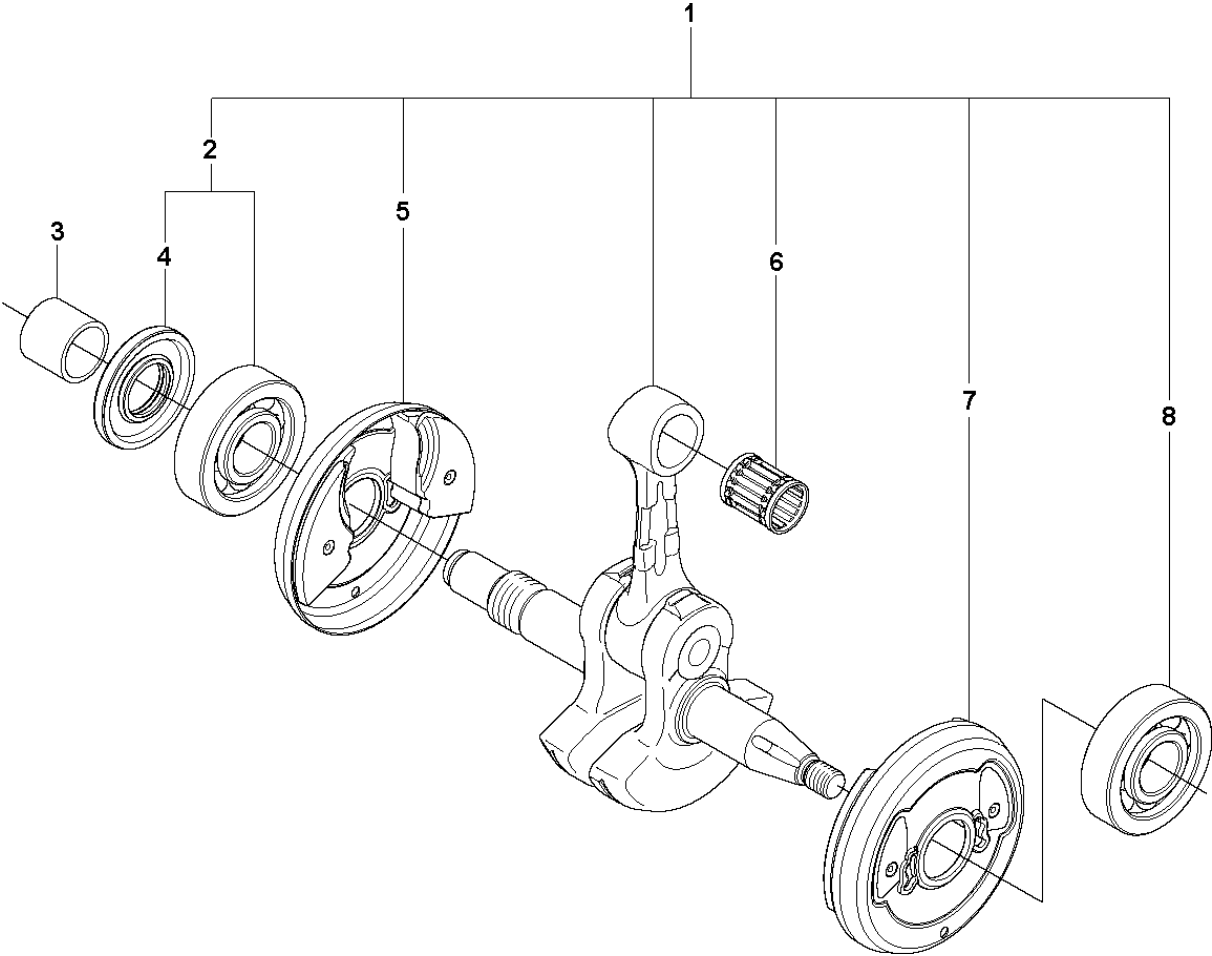

Rif	Codice ricambio	Descrizione	Osservazione	QTÀ KIT
1	505 12 19-02	ALBERO A GOMITI COMPL.		
2	525 43 42-01	CUSCINETTO A SFERE		1 1
3	537 20 58-01	MANICOTTO		1
4	505 41 61-01	TENUTA RADIALE		1 1, 2
5	537 20 33-01	COPPA		1 1
6	503 25 56-01	CUSCINETTO A RULLINI		1 1
7	537 20 33-01	COPPA		1 1
8	525 43 43-01	CUSCINETTO A SFERE		1 1