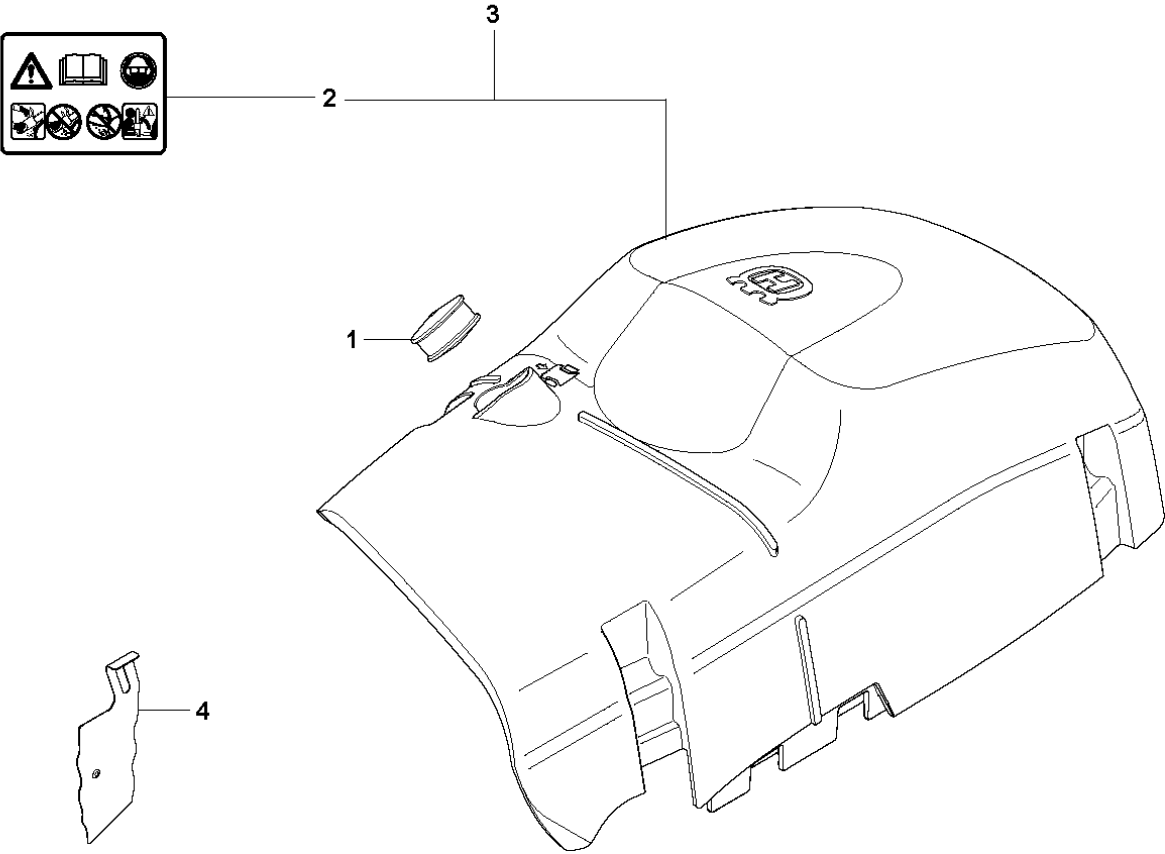

E 570 AutoTune
CYLINDER COVER

Rif	Codice ricambio	Descrizione	Osservazione	QTÀ KIT
1	537 20 71-01	TAPPO		1
2	503 98 74-01	DECALCOMANIA		1
3	537 21 25-01	COPERCHIO DEL CILINDRO		1
4	537 21 05-01	PROTEZIONE INVERNALE		1