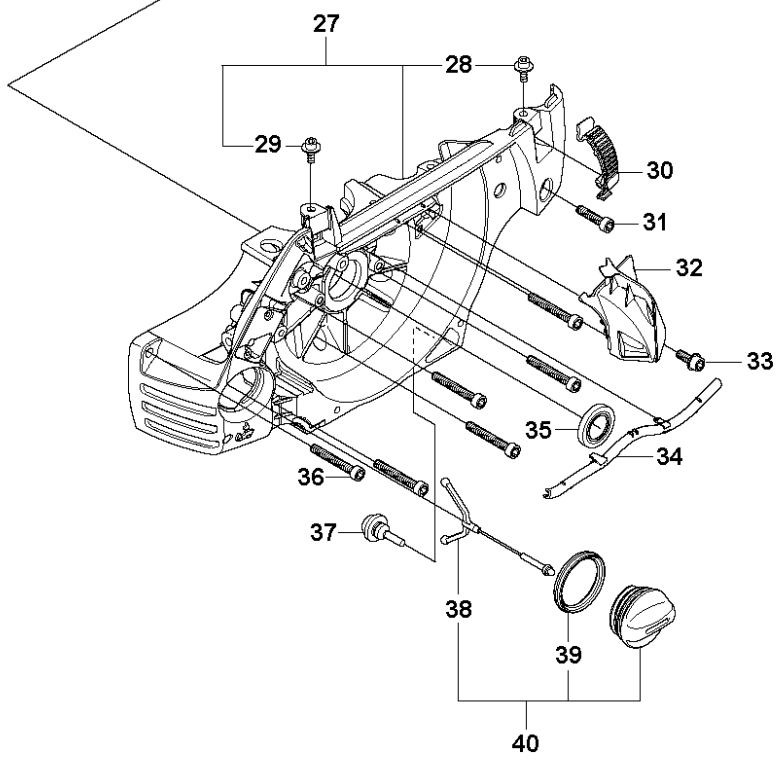

26
A 537 21 26-01
Set of gaskets

CARTER MOTORE

570, AutoTune, 20130900001-Current

Rif	Codice ricambio	Descrizione	Osservazione	QTÀ KIT
1	537 40 35-01	FILTRO		1 9
2	530 02 61-19	VALVOLA DI CONTROLLO		1 9
3	537 20 30-01	PIN KNEE-JOINT		1 9
4	505 11 15-01	VITE IHSCM		1 9
5	505 11 15-01	VITE IHSCM		1 9
6	537 01 37-02	LAMIERA GUIDACATENA		1
7	503 21 28-10	VITE CCRPANT		1
8	501 27 08-01	MANICOTTO GUIDA		1 9
9	537 20 93-08	CARTER MOTORE COMPL.		1
10	503 84 61-01	PULITRICE		1
11	503 20 73-20	VITE IHSCM		1
12	537 37 79-01	NOTTOLINO SALVA-CATENA		1
13	501 27 08-01	MANICOTTO GUIDA		1 9
14	537 05 13-01	BULLONE DELLA BARRA		2 9
15	503 21 26-16	VITE IHPANM		2
16	537 04 29-01	PARAURTI		1
17	503 64 79-02	SUPPORTO CORTECCIA		1
18	503 20 07-80	VITE IHSCFM		1
19	537 01 71-01	SUPPORTO CORTECCIA		1
20	537 02 44-01	PROTEZIONE ANTIUSURA		1
21	537 08 92-01	NOTTOLINO SALVA-CATENA		1
22	503 20 07-80	VITE IHSCFM		1
23	503 22 24-01	LOCK NUT		1
24	537 01 72-01	SUPPORTO CORTECCIA		1
25	503 22 24-01	LOCK NUT		1
26	537 21 26-01	KIT GUARNIZIONI		1
27	537 20 93-08	CARTER MOTORE COMPL.		1
28	505 11 15-01	VITE IHSCM		1 27
29	505 11 15-01	VITE IHSCM		1 27
30	503 89 47-01	FERMO A SCATTO		4
31	503 20 73-20	VITE IHSCM		1
32	537 20 92-01	UGELLO DELL'ARIA		1
33	503 20 07-12	VITE IHSCFM		1
34	537 20 39-01	PORTACAVO		1
35	505 48 68-01	TENUTA RADIALE		1
36	503 20 08-70	VITE IHSCM		6
37	503 84 61-01	PULITRICE		1
38	503 57 89-01	HOLDER		1 40
39	537 21 50-01	TENUTA		1 40
40	537 21 52-02	COPERCHIO DEL SERBATOIO COMPL.		1