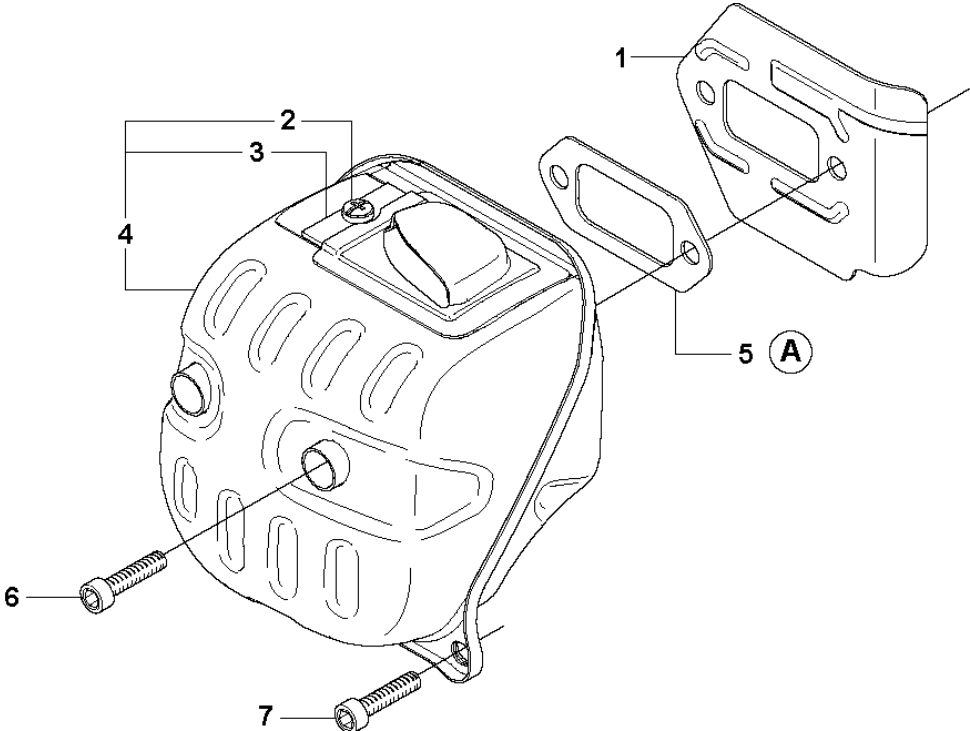

26
A 537 21 26-01
Set of gaskets

Rif	Codice ricambio	Descrizione	Osservazione	QTÀ KIT
1	537 21 06-01	DEFLETTORE DI CALORE		1
2	724 12 87-59	VITE CRPANM		1 4
3	503 76 64-02	RETINA PARASCINTILLE		1 4
4	544 03 02-01	MARMITTA COMPL.	FF CE	1
4	544 03 02-02	MARMITTA COMPL.	DF US	1
5	537 20 82-01	GUARNIZIONE		1 26
6	725 53 70-55	VITE IHSCM		2
7	503 20 73-20	VITE IHSCM		2
26	537 21 26-02	KIT GUARNIZIONI	Set of gaskets	1