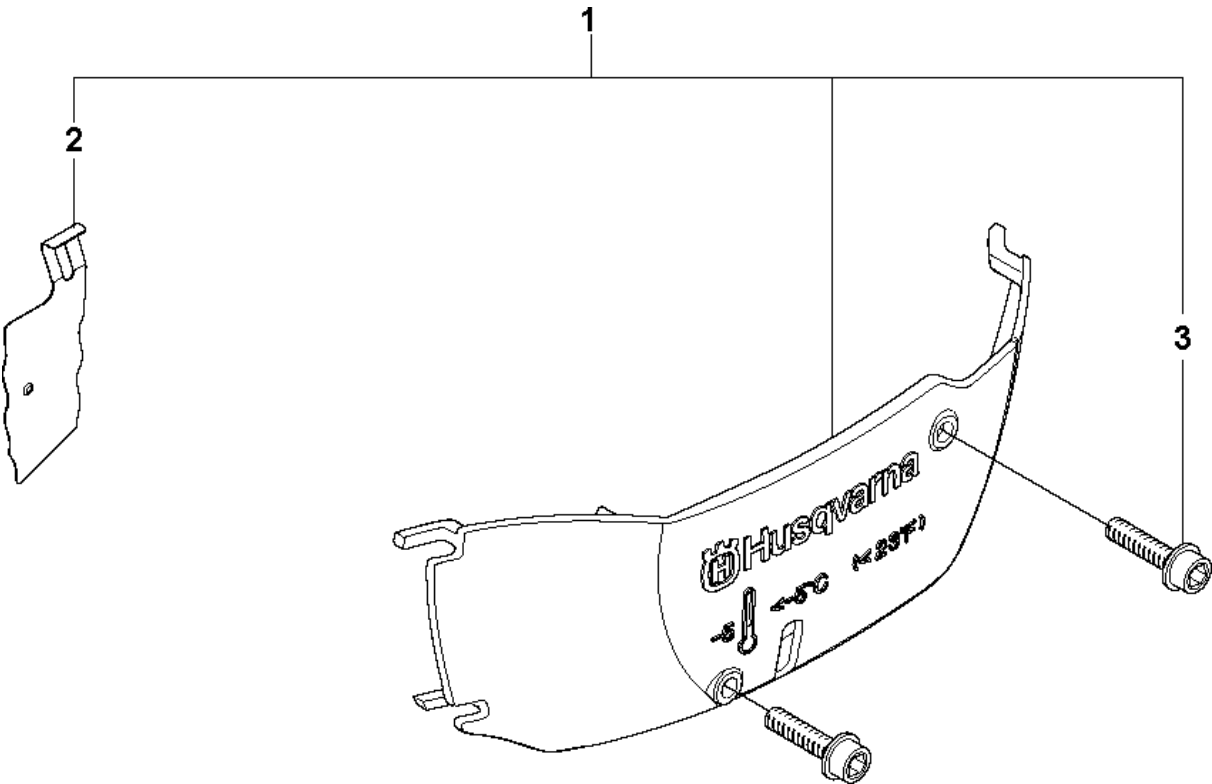

P 570 AutoTune
CARBURETOR DETAILS

ZAMA C1M-EL40H

DETTAGLI CARBURATORE

570, AutoTune, 20130900001-Current

Rif	Codice ricambio	Descrizione	Osservazione	QTÀ	KIT
1	506 39 66-01	VITE		4	54
3	504 11 38-01	MEMBRANA		1	54, 55
4	504 62 79-01	GUARNIZIONE		1	54, 55
5	503 48 18-01	VITE		1	54
6	504 62 77-01	FARFALLA COMANDO DELL'ARIA		1	54
7	503 48 00-01	PIN RETAINING SCREW		1	54
8	503 47 97-01	VALVOLA		1	54
9	503 48 01-01	VITE		1	54
10	503 66 59-01	LEVA		1	54
11	544 23 78-01	ALBERO		1	54
12	537 17 70-01	VALVOLA		1	54
13	503 48 18-01	VITE		1	54
15	537 38 51-01	VITE		2	54
16	537 38 50-01	FASCETTA		1	54
17	537 38 53-01	GUARNIZIONE		1	54, 55
18	537 38 55-01	MOLLA		1	54
19	544 23 79-01	ASTA		1	54
20	537 38 34-01	MOLLA		1	54
21	503 53 56-01	PLUG WELCH		1	54
22	544 23 77-01	UGELLO COMPL.		1	54
23	537 01 25-01	SFERA		1	54
24	537 01 26-01	MOLLA		1	54
25	537 38 42-01	ALBERO COMPL.		1	54
26	544 23 80-01	LEVA		1	54
27	537 38 44-01	MOLLA		1	54
28	503 47 90-01	VITE		1	54
29	544 38 76-01	LEVA DEL GAS COMPL.		1	54
30	537 38 41-01	LEVA		1	54
31	504 02 67-01	ANELLO SCANALATO		1	54
33	503 53 57-01	FILTRO		1	54
34	537 38 29-01	MOLLA		1	54
42	537 38 45-01	LEVA		1	54
43	503 47 90-01	VITE		1	54
44	577 57 56-01	THROTTLE SHAFT ASSY		1	54
45	537 38 30-01	VALVOLA		1	54
46	503 52 36-01	VITE		1	54
47	537 38 31-01	MEMBRANA DELLA POMPA		1	54, 55
48	537 40 33-01	MEMBRANA		1	54, 55
49	537 02 01-01	GUARNIZIONE		1	54, 55
50	502 07 89-01	CARTER		1	54, 57
51	503 47 96-01	VITE		1	54
54	581 27 97-01	CARBURATORE	ZAMA C1M-EL 40H	1	
55	504 64 40-01	KIT	Set of gaskets	1	54
56	576 69 42-01	ALLOGGIAMENTO VALVOLA COMPL.		1	54
57	581 46 31-01	VITE DEL MINIMO		1	54
58	503 48 11-01	PIECE		1	54