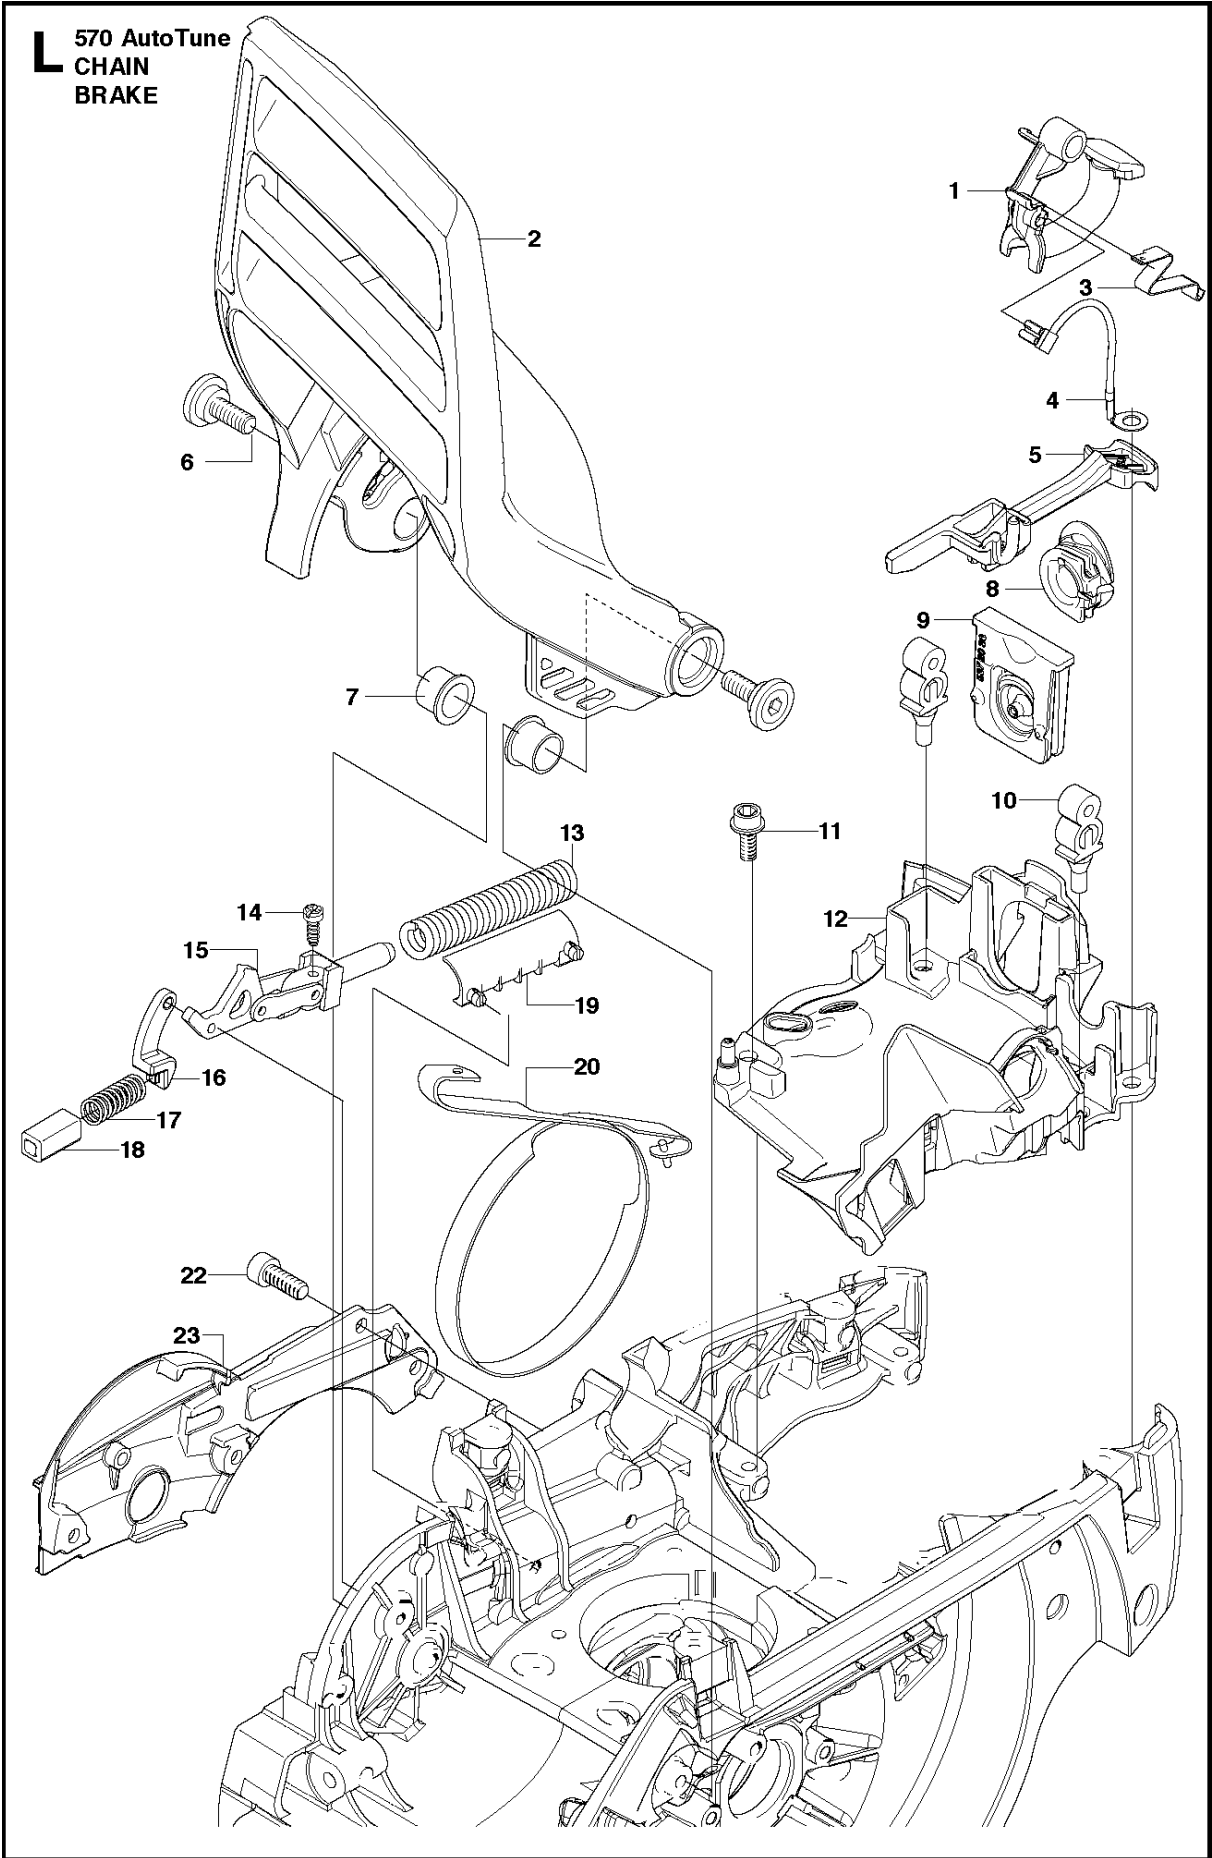

Rif	Codice ricambio	Descrizione	Osservazione	QTÀ KIT
1	537 20 51-01	INTERRUTTORE DI ARRESTO		1
2	537 20 27-01	PARAMANO COMPL.		1
3	503 86 97-02	MOLLA		1
4	537 20 87-01	CAVO DI MASSA		1
5	537 20 52-01	COMANDO DELL'ARIA		1
6	537 20 90-01	VITE		2
7	537 20 28-01	BUSHING		2
8	537 20 53-01	TENUTA		1
9	537 20 38-01	PASSANTE		1
10	503 86 93-01	SUPPORTO		2
11	503 20 02-12	VITE IHSCFM		4
12	537 20 35-01	CARBURATORE		1
13	503 70 99-01	MOLLA DEL FRENO		1
14	503 21 28-10	VITE CCRPANT		1
15	501 87 53-04	GIUNTO A GINOCCHIERA		1
16	537 20 31-01	FERMO		1
17	503 43 65-01	MOLLA DI POSIZIONE		1
18	537 21 07-01	GUIDAMOLLA		1
19	503 79 27-01	SUPPORTO		1
20	503 75 22-02	NASTRO DEL FRENO COMPL.		1
22	503 21 70-72	VITE CCRPANT		4
23	537 20 32-01	COPRIMOZZO		1