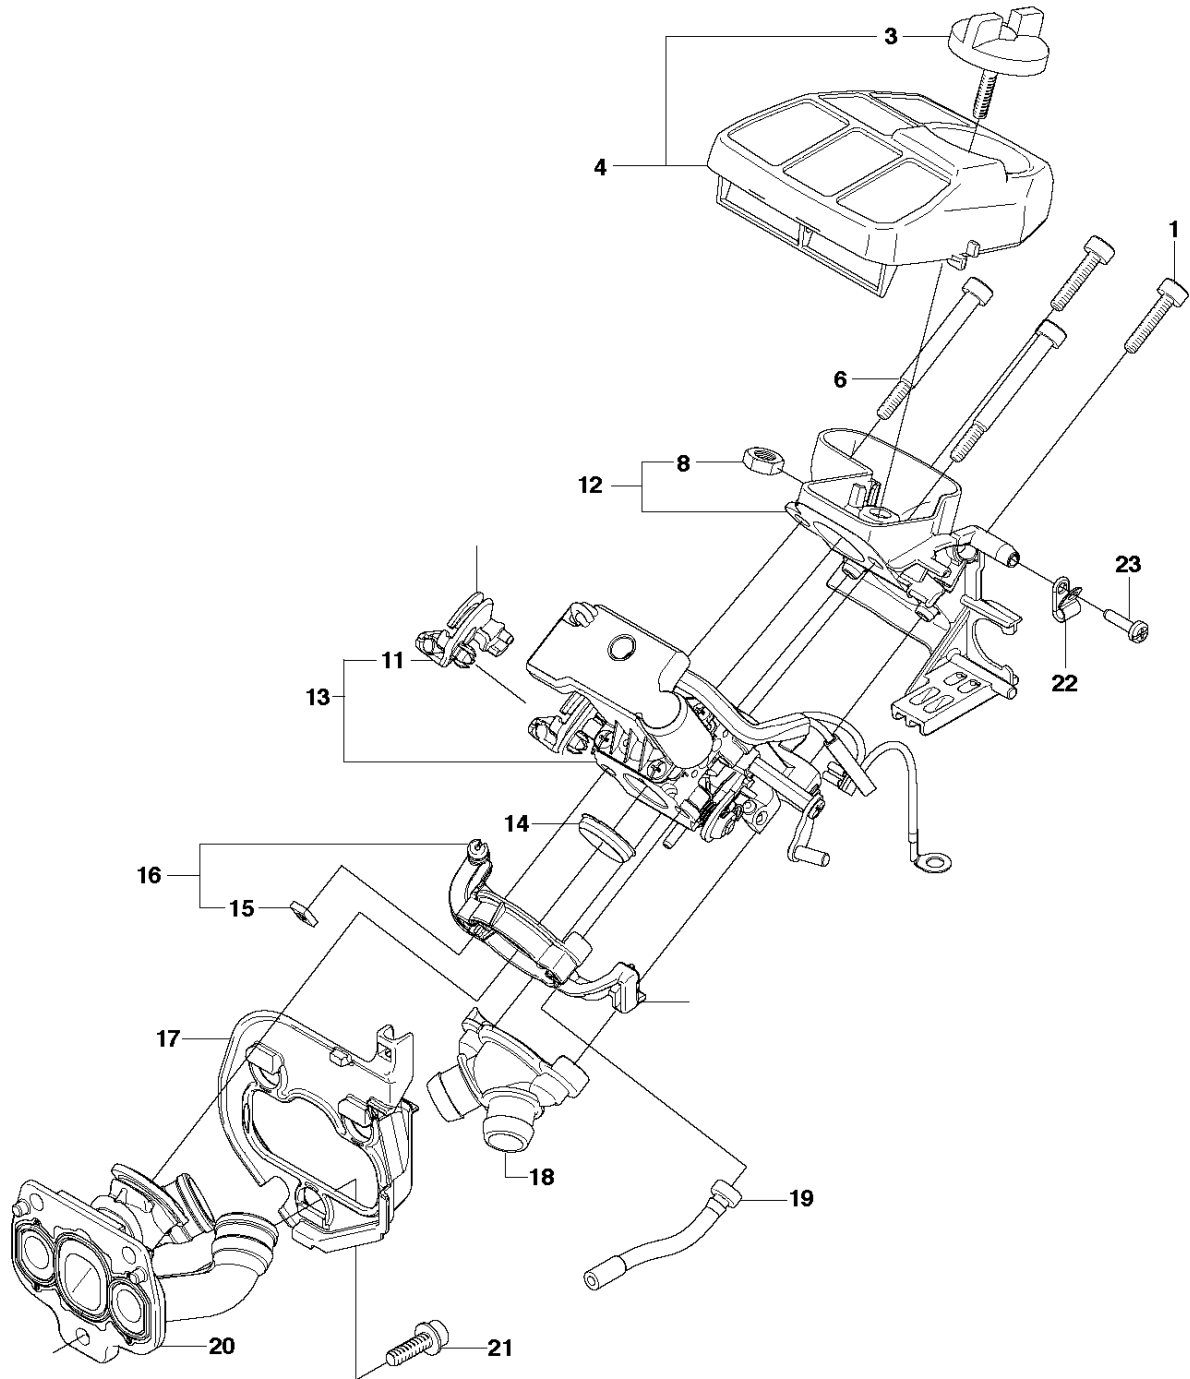

F 570 AutoTune
CARBURETOR & AIRFILTER

Rif	Codice ricambio	Descrizione	Osservazione	QTÀ KIT
1	503 20 25-20	VITE IHSCM		2
3	537 21 32-09	POMELLO		1 4
4	576 48 63-04	FILTRO DELL'ARIA	80 My	1
4	576 48 63-05	FILTRO DELL'ARIA	44 My	1
4	576 48 63-06	FILTRO DELL'ARIA	Felt	1
6	503 20 39-01	VITE IHSCM		2
8	731 23 14-01	DADO ESAGONALE		1 12
11	544 38 76-01	LEVA DEL GAS COMPL.		1 13
12	537 20 50-01	SUPPORTO DEL FILTRO		1
13	581 27 97-01	CARBURATORE	ZAMA C1M-EL 40H	1
14	537 20 46-01	MANICOTTO DI SUPPORTO		1
15	503 22 65-03	DADO QUADRATO		2 16
16	537 20 45-01	FLANGIA		2
17	537 20 47-01	PARETE ISOLANTE		1
18	537 20 49-01	FLANGIA		1
19	537 20 37-01	FLESSIBILE A IMPULSI		1
20	585 48 43-01	TUBO DI ASPIRAZIONE	Cold resistant Spare part only	1
20	537 20 43-01	TUBO DI ASPIRAZIONE		1
21	503 20 02-16	VITE IHSCFM		3
22	576 18 77-01	FASCETTA SERRACAVI		1
23	503 21 70-16	VITE CCRPANT		1