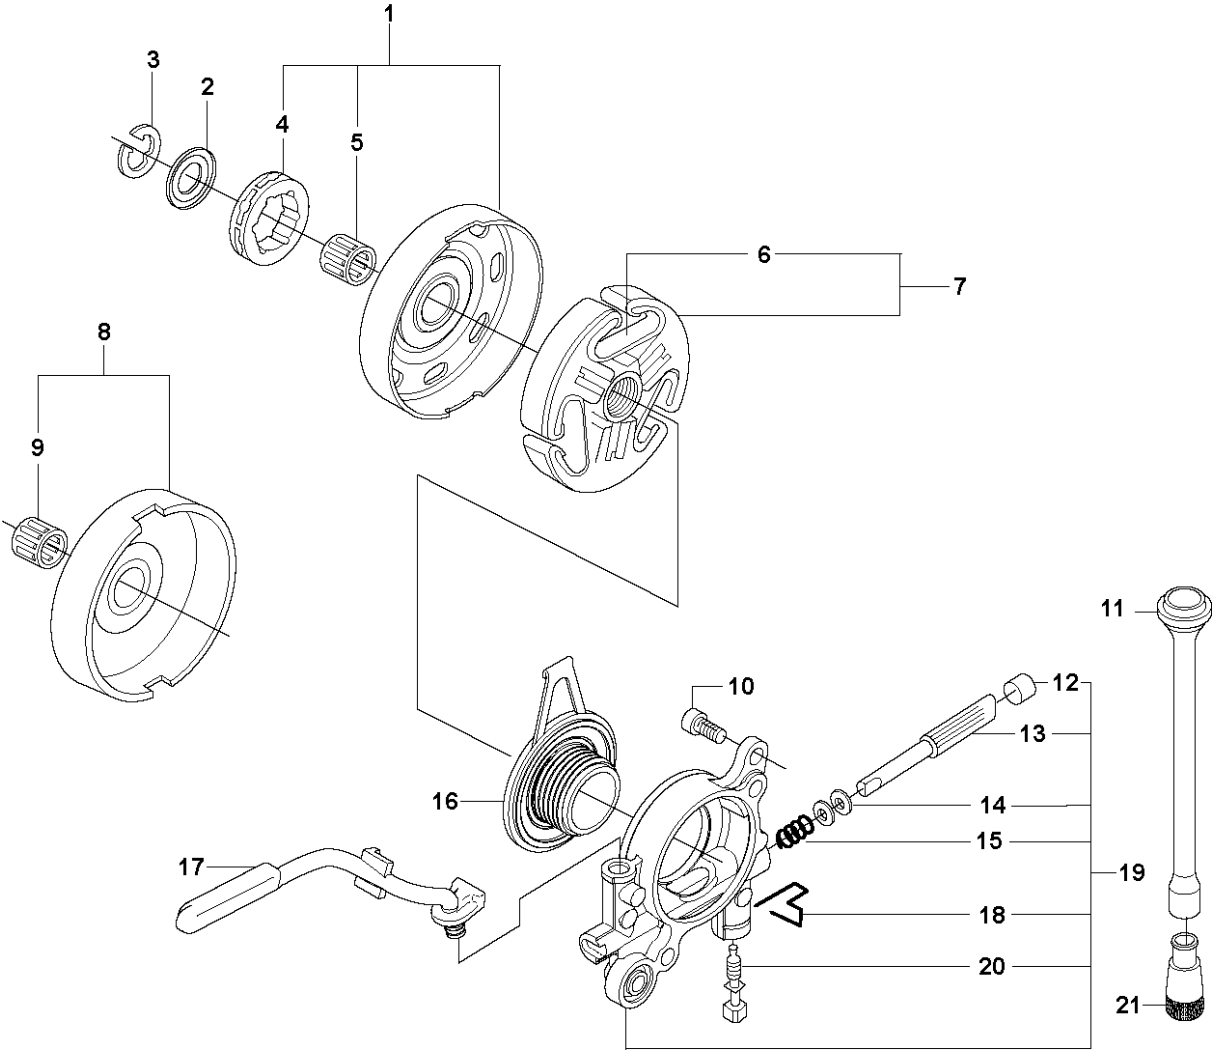

SPARE PARTS LIST

CHAIN SAWS

570, AutoTune, 20130900001-Current

Rif	Codice ricambio	Descrizione	Osservazione	QTÀ KIT
1	537 03 38-03	DECALCOMANIA		1 5,17
2	503 76 29-02	PARATRUCIOLI		1 5,17
3	503 89 70-01	MANICOTTO		1 5,17
4	503 21 28-10	VITE CCRPANT		1 5,17
5	537 03 35-01	COPERCHIO DELLA FRIZIONE COMPL.	570 Orange	1
6	503 23 00-66	ROSETTA		1 5,15
7	537 07 95-02	VITE SENZA FINE		1 5,15
8	503 99 83-01	GANCIO DEL MENABRIDA		1 5,15
9	537 01 74-01	MANICOTTO DEL CUSCINETTO		1 5,15
10	740 48 07-02	O-RING		1 5,15
11	503 23 00-63	ROSETTA		1 5,15
12	537 07 94-02	RUOTA SENZA FINE		1 5,15
13	537 01 68-01	CARTER		1 5,15
14	503 21 28-10	VITE CCRPANT		2 5,15
15	537 04 41-02	TENDICATENA		1 5
16	501 51 72-01	GUIDA DELLA CATENA		1 5
17	537 03 35-71	COPERCHIO DELLA FRIZIONE COMPL.		1 5
18	503 22 00-01	DADO ESAGONALE		2
19	503 21 28-10	VITE CCRPANT		1
20	503 71 97-01	SUPPORTO CORTECCIA		1

B 570 AutoTune
CLUTCH & OIL PUMP

Rif	Codice ricambio	Descrizione	Osservazione	QTÀ KIT
1	537 03 62-05	TAMBURO DELLA FRIZIONE	3/8 x 7T	1
1	537 03 62-06	TAMBURO DELLA FRIZIONE	3/8 x 8T	1
2	503 75 24-01	ROSETTA		1
3	503 27 21-01	E-CLIP		1
4	501 59 80-02	RIM	3/8 x 7T	1 1
4	505 30 36-61	RIM	3/8 x 8T	1 1
5	503 43 20-01	SUPPORTO DELLO SPILLO		1 1
6	537 36 06-01	MOLLA DELLA FRIZIONE		3 7
7	503 74 44-05	FRIZIONE COMPL.		1
8	503 86 17-03	TAMBURO DELLA FRIZIONE COMPL.		1
9	503 43 20-01	SUPPORTO DELLO SPILLO		1 8
10	503 20 53-01	VITE IHSCM		2
11	501 89 53-01	FLESSIBILE DELL'OLIO		1
12	503 62 49-01	TAPPO DI CHIUSURA		1 19
13	503 52 15-01	PISTONE DELLA POMPA		1 19
14	503 23 00-04	ROSETTA		2 19
15	501 61 58-01	MOLLA		1 19
16	537 20 78-04	PUMP DRIVE WHEEL		1
17	537 20 91-01	FLESSIBILE DI MANDATA DELL'OLIO		1
18	503 81 30-01	MOLLA		1 19
19	503 52 13-03	POMPA DELL'OLIO COMPL.		1
20	503 81 13-01	VITE		1 19
21	501 54 41-02	FILTRO DELL'OLIO		1