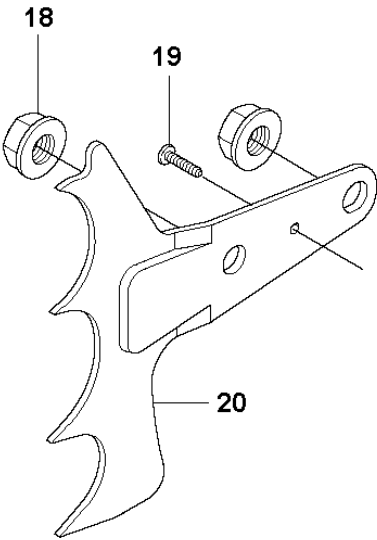

SPARE PARTS LIST

CHAIN SAWS

570, AutoTune, 20130900001-Current

Rif	Codice ricambio	Descrizione	Osservazione	QTÀ KIT
1	537 03 38-03	DECALCOMANIA		1 5,17
2	503 76 29-02	PARATRUCIOLI		1 5,17
3	503 89 70-01	MANICOTTO		1 5,17
4	503 21 28-10	VITE CCRPANT		1 5,17
5	537 03 35-01	COPERCHIO DELLA FRIZIONE COMPL.	570 Orange	1
6	503 23 00-66	ROSETTA		1 5,15
7	537 07 95-02	VITE SENZA FINE		1 5,15
8	503 99 83-01	GANCIO DEL MENABRIDA		1 5,15
9	537 01 74-01	MANICOTTO DEL CUSCINETTO		1 5,15
10	740 48 07-02	O-RING		1 5,15
11	503 23 00-63	ROSETTA		1 5,15
12	537 07 94-02	RUOTA SENZA FINE		1 5,15
13	537 01 68-01	CARTER		1 5,15
14	503 21 28-10	VITE CCRPANT		2 5,15
15	537 04 41-02	TENDICATENA		1 5
16	501 51 72-01	GUIDA DELLA CATENA		1 5
17	537 03 35-71	COPERCHIO DELLA FRIZIONE COMPL.		1 5
18	503 22 00-01	DADO ESAGONALE		2
19	503 21 28-10	VITE CCRPANT		1
20	503 71 97-01	SUPPORTO CORTECCIA		1

B 570 AutoTune
CLUTCH & OIL PUMP

Rif	Codice ricambio	Descrizione	Osservazione	QTÀ KIT
1	537 03 62-05	TAMBURO DELLA FRIZIONE	3/8 x 7T	1
1	537 03 62-06	TAMBURO DELLA FRIZIONE	3/8 x 8T	1
2	503 75 24-01	ROSETTA		1
3	503 27 21-01	E-CLIP		1
4	501 59 80-02	RIM	3/8 x 7T	1 1
4	505 30 36-61	RIM	3/8 x 8T	1 1
5	503 43 20-01	SUPPORTO DELLO SPILLO		1 1
6	537 36 06-01	MOLLA DELLA FRIZIONE		3 7
7	503 74 44-05	FRIZIONE COMPL.		1
8	503 86 17-03	TAMBURO DELLA FRIZIONE COMPL.		1
9	503 43 20-01	SUPPORTO DELLO SPILLO		1 8
10	503 20 53-01	VITE IHSCM		2
11	501 89 53-01	FLESSIBILE DELL'OLIO		1
12	503 62 49-01	TAPPO DI CHIUSURA		1 19
13	503 52 15-01	PISTONE DELLA POMPA		1 19
14	503 23 00-04	ROSETTA		2 19
15	501 61 58-01	MOLLA		1 19
16	537 20 78-04	PUMP DRIVE WHEEL		1
17	537 20 91-01	FLESSIBILE DI MANDATA DELL'OLIO		1
18	503 81 30-01	MOLLA		1 19
19	503 52 13-03	POMPA DELL'OLIO COMPL.		1
20	503 81 13-01	VITE		1 19
21	501 54 41-02	FILTRO DELL'OLIO		1