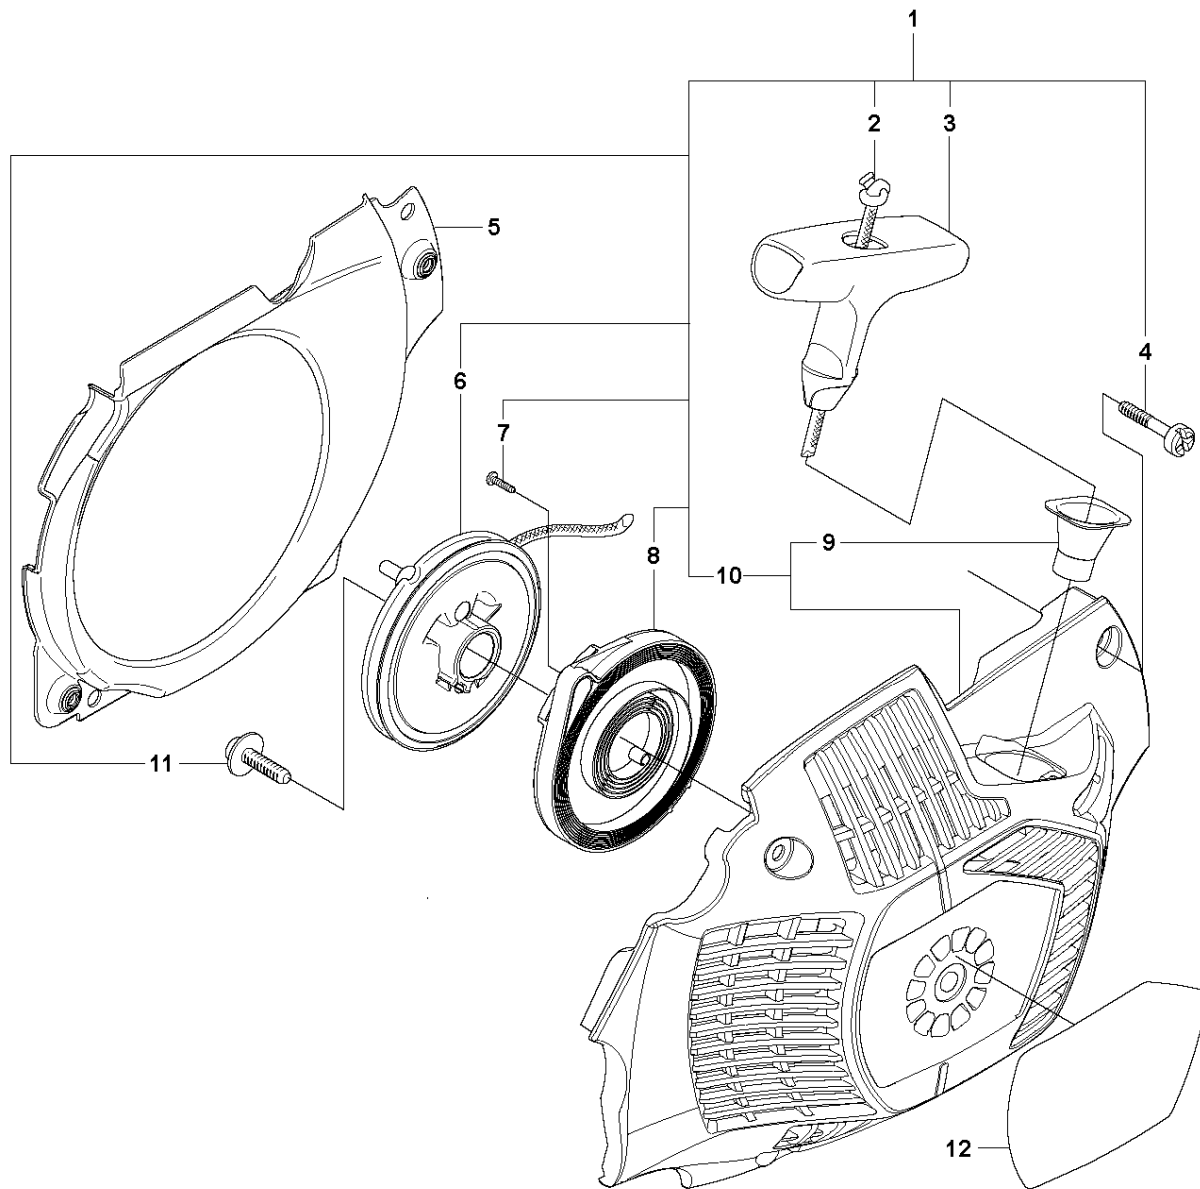

SPARE PARTS LIST

CHAIN SAWS

570, AutoTune, 20130900001-Current

Rif	Codice ricambio	Descrizione	Osservazione	QTÀ KIT
1	537 03 38-03	DECALCOMANIA		1 5,17
2	503 76 29-02	PARATRUCIOLI		1 5,17
3	503 89 70-01	MANICOTTO		1 5,17
4	503 21 28-10	VITE CCRPANT		1 5,17
5	537 03 35-01	COPERCHIO DELLA FRIZIONE COMPL.	570 Orange	1
6	503 23 00-66	ROSETTA		1 5,15
7	537 07 95-02	VITE SENZA FINE		1 5,15
8	503 99 83-01	GANCIO DEL MENABRIDA		1 5,15
9	537 01 74-01	MANICOTTO DEL CUSCINETTO		1 5,15
10	740 48 07-02	O-RING		1 5,15
11	503 23 00-63	ROSETTA		1 5,15
12	537 07 94-02	RUOTA SENZA FINE		1 5,15
13	537 01 68-01	CARTER		1 5,15
14	503 21 28-10	VITE CCRPANT		2 5,15
15	537 04 41-02	TENDICATENA		1 5
16	501 51 72-01	GUIDA DELLA CATENA		1 5
17	537 03 35-71	COPERCHIO DELLA FRIZIONE COMPL.		1 5
18	503 22 00-01	DADO ESAGONALE		2
19	503 21 28-10	VITE CCRPANT		1
20	503 71 97-01	SUPPORTO CORTECCIA		1

B 570 AutoTune
CLUTCH & OIL PUMP

Rif	Codice ricambio	Descrizione	Osservazione	QTÀ KIT
1	537 03 62-05	TAMBURO DELLA FRIZIONE	3/8 x 7T	1
1	537 03 62-06	TAMBURO DELLA FRIZIONE	3/8 x 8T	1
2	503 75 24-01	ROSETTA		1
3	503 27 21-01	E-CLIP		1
4	501 59 80-02	RIM	3/8 x 7T	1 1
4	505 30 36-61	RIM	3/8 x 8T	1 1
5	503 43 20-01	SUPPORTO DELLO SPILLO		1 1
6	537 36 06-01	MOLLA DELLA FRIZIONE		3 7
7	503 74 44-05	FRIZIONE COMPL.		1
8	503 86 17-03	TAMBURO DELLA FRIZIONE COMPL.		1
9	503 43 20-01	SUPPORTO DELLO SPILLO		1 8
10	503 20 53-01	VITE IHSCM		2
11	501 89 53-01	FLESSIBILE DELL'OLIO		1
12	503 62 49-01	TAPPO DI CHIUSURA		1 19
13	503 52 15-01	PISTONE DELLA POMPA		1 19
14	503 23 00-04	ROSETTA		2 19
15	501 61 58-01	MOLLA		1 19
16	537 20 78-04	PUMP DRIVE WHEEL		1
17	537 20 91-01	FLESSIBILE DI MANDATA DELL'OLIO		1
18	503 81 30-01	MOLLA		1 19
19	503 52 13-03	POMPA DELL'OLIO COMPL.		1
20	503 81 13-01	VITE		1 19
21	501 54 41-02	FILTRO DELL'OLIO		1