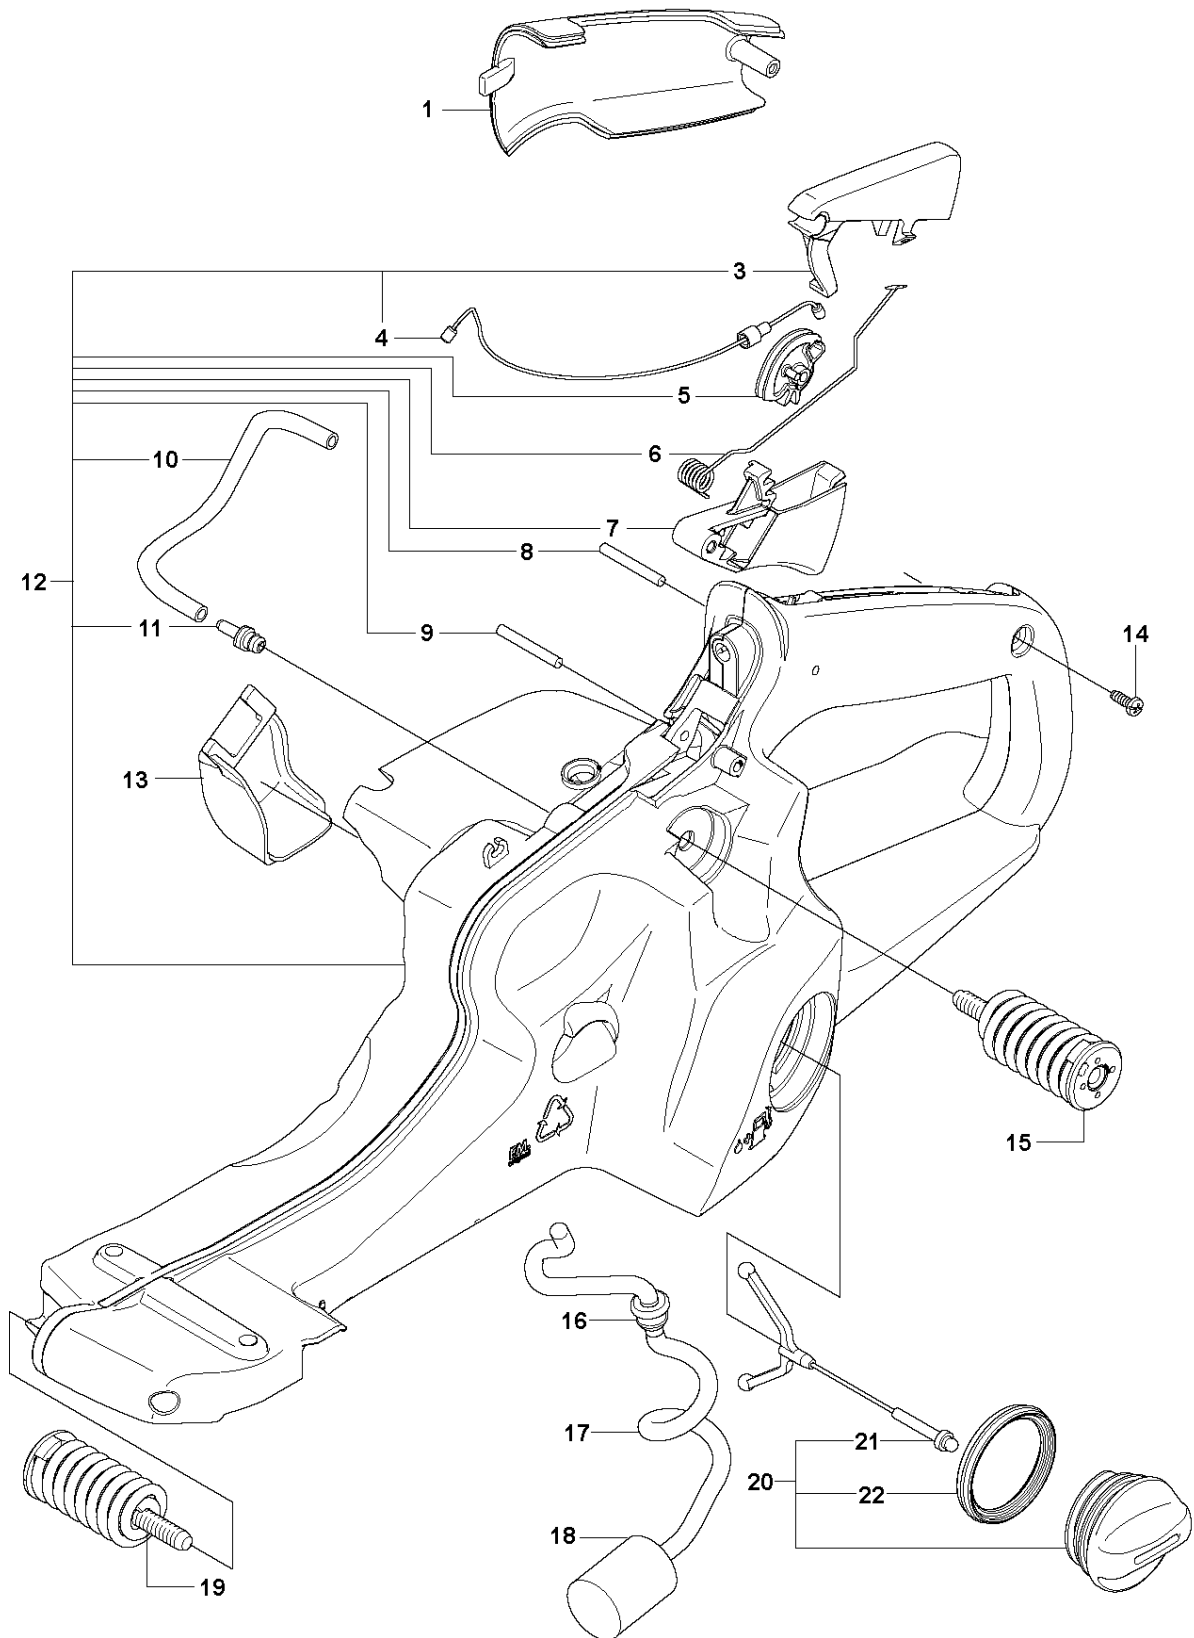

K 570 AutoTune
FUEL TANK

Rif	Codice ricambio	Descrizione	Osservazione	QTÀ KIT
1	537 20 55-01	CARTER		1
3	537 20 84-01	INIBITORE DEL GAS		1 12
4	537 21 11-01	CAVO ACCELERATORE		1 12
5	537 20 85-01	LEVA		1 12
6	537 20 98-01	MOLLA		1 12
7	537 20 83-01	THROTTLE TRIGGER		1 12
8	720 12 40-20	PERNO CILINDRICO		1 12
9	720 12 40-20	PERNO CILINDRICO		1 12
10	581 75 61-06	FLESSIBILE DEL CARBURANTE		1 12
11	537 35 95-01	VENTILAZIONE SERBATOIO COMPL.		1 12
12	537 21 35-04	SERBATOIO DELLA BENZINA		1
13	537 20 57-01	CARTER		1
14	503 21 28-10	VITE CCRPANT		1
15	537 21 03-01	ELEMENTO ANTIVIBRANTE	Std	1
15	537 21 03-02	ELEMENTO ANTIVIBRANTE	Hard	1
16	503 73 58-01	BUSHING		1
17	581 75 62-02	FLESSIBILE DEL CARBURANTE		1
18	503 44 32-01	FILTRO DEL CARBURANTE		1
19	537 21 03-03	ELEMENTO ANTIVIBRANTE	Std	1
19	537 21 03-04	ELEMENTO ANTIVIBRANTE	Hard	1
20	537 21 52-02	COPERCHIO DEL SERBATOIO COMPL.		1
21	503 57 89-01	HOLDER		1 20
22	537 21 50-01	TENUTA		1 20