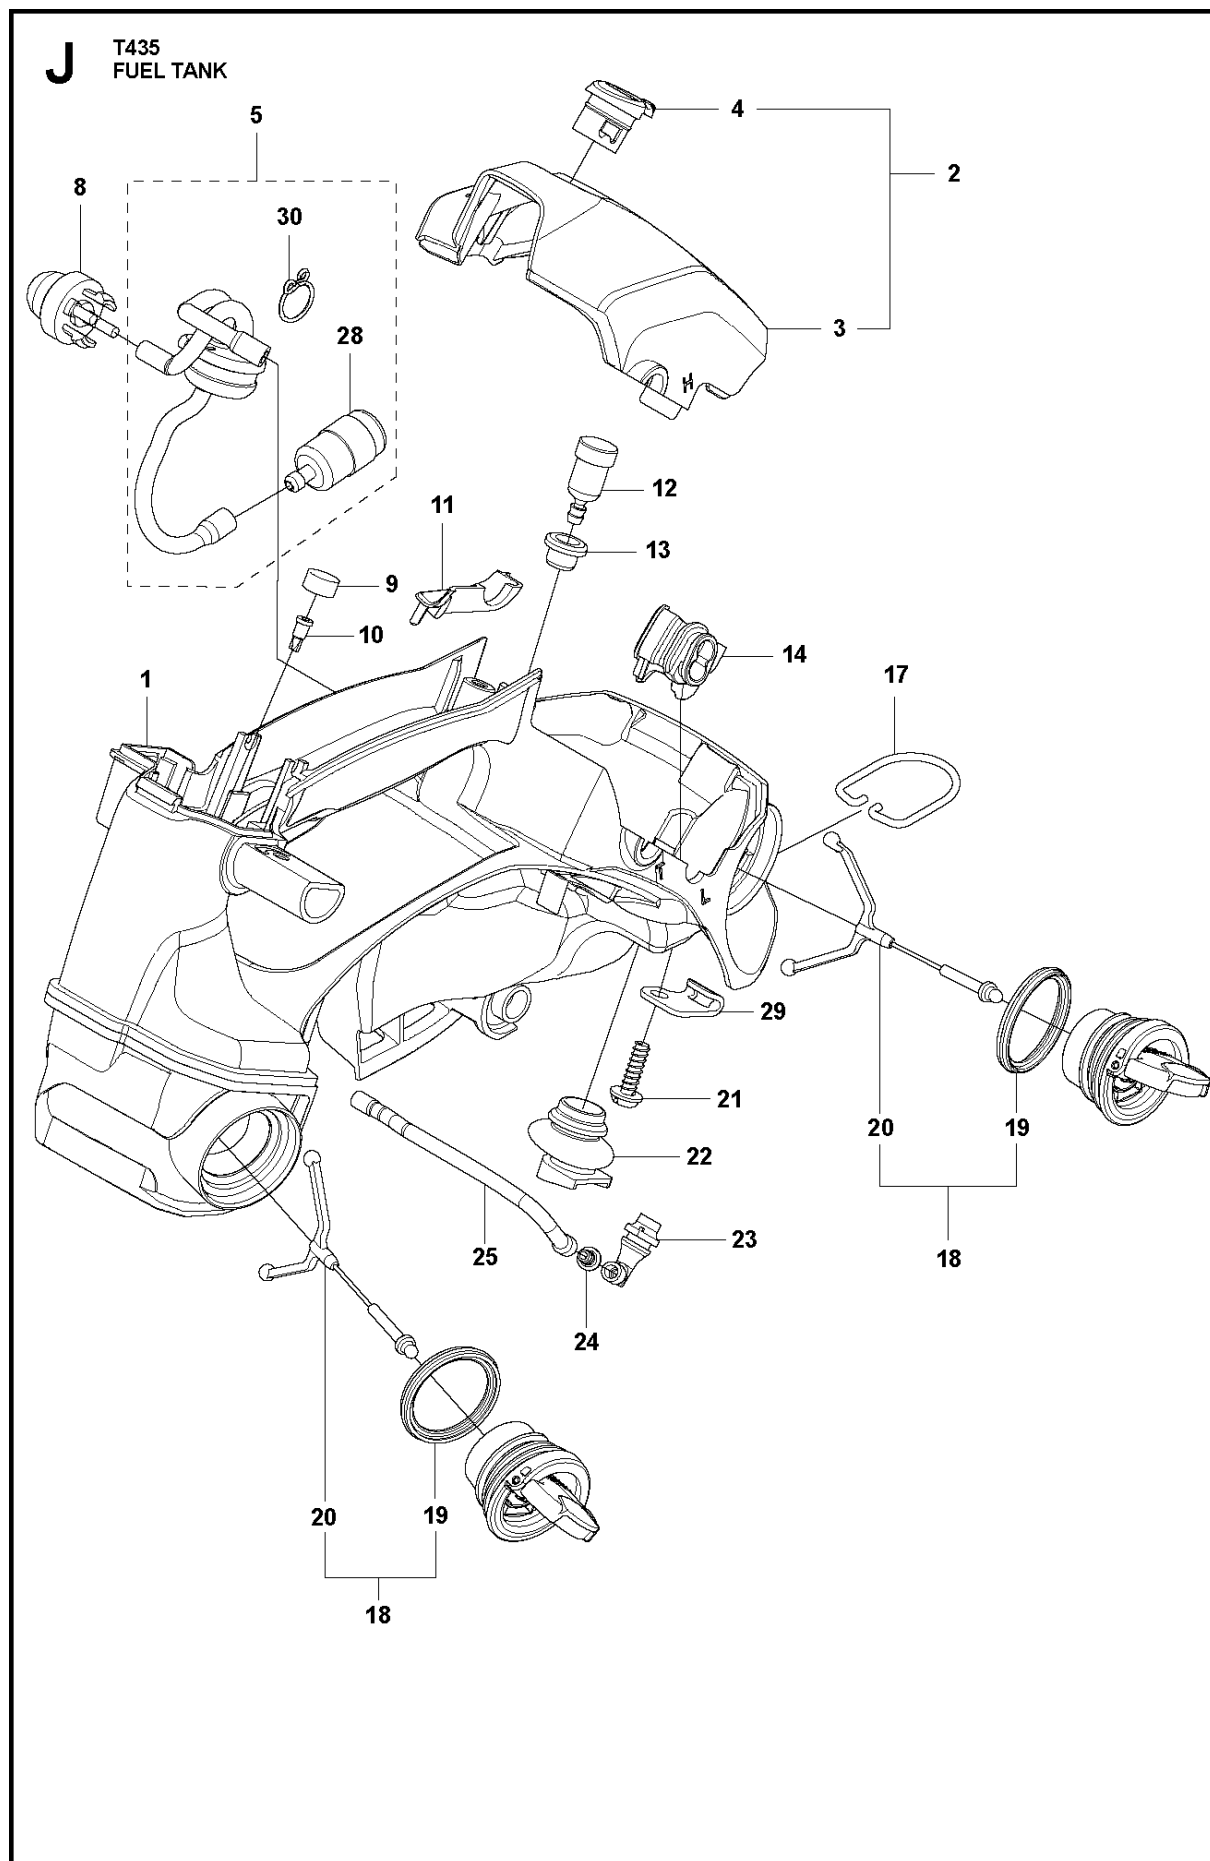

Rif	Codice ricambio	Descrizione	Osservazione	QTÀ KIT
1	587 49 55-02	IMPUGNATURA		1
2	522 01 77-01	CARTER		1
3	522 01 78-01	CARTER		1 2
4	522 01 79-01	POMELLO		1 2
5	522 64 76-02	TUBO COMPL.	For EU only	1
5	579 51 92-03	TUBO CARBURANTE COMPL.	For US/CAN only	1
8	503 93 66-01	PURGE		1
9	516 94 81-01	TENUTA		1
10	516 96 19-01	BREATHER		1
11	522 01 76-01	ATTACCO		1
12	513 75 15-01	BREATHER		1
13	514 20 14-02	PASSANTE		1
14	579 60 65-01	STERZO		1
17	522 01 94-01	EYELET		1
18	577 87 86-03	COPERCHIO DEL SERBATOIO COMPL.		2
19	589 24 13-01	GUARNIZIONE		2 18
20	503 57 89-01	HOLDER		2 18
21	521 51 80-01	VITE		1
22	522 64 71-01	PIPE.AIR		1
23	522 64 78-02	TUBO		1
24	516 95 03-01	GIUNTO		1
25	595 52 69-06	FLESSIBILE DEL CARBURANTE		1
28	575 96 07-01	FILTRO		1 5
29	522 01 93-01	PLATE EYELET		1
30	506 70 70-01	FASCETTA		1 5