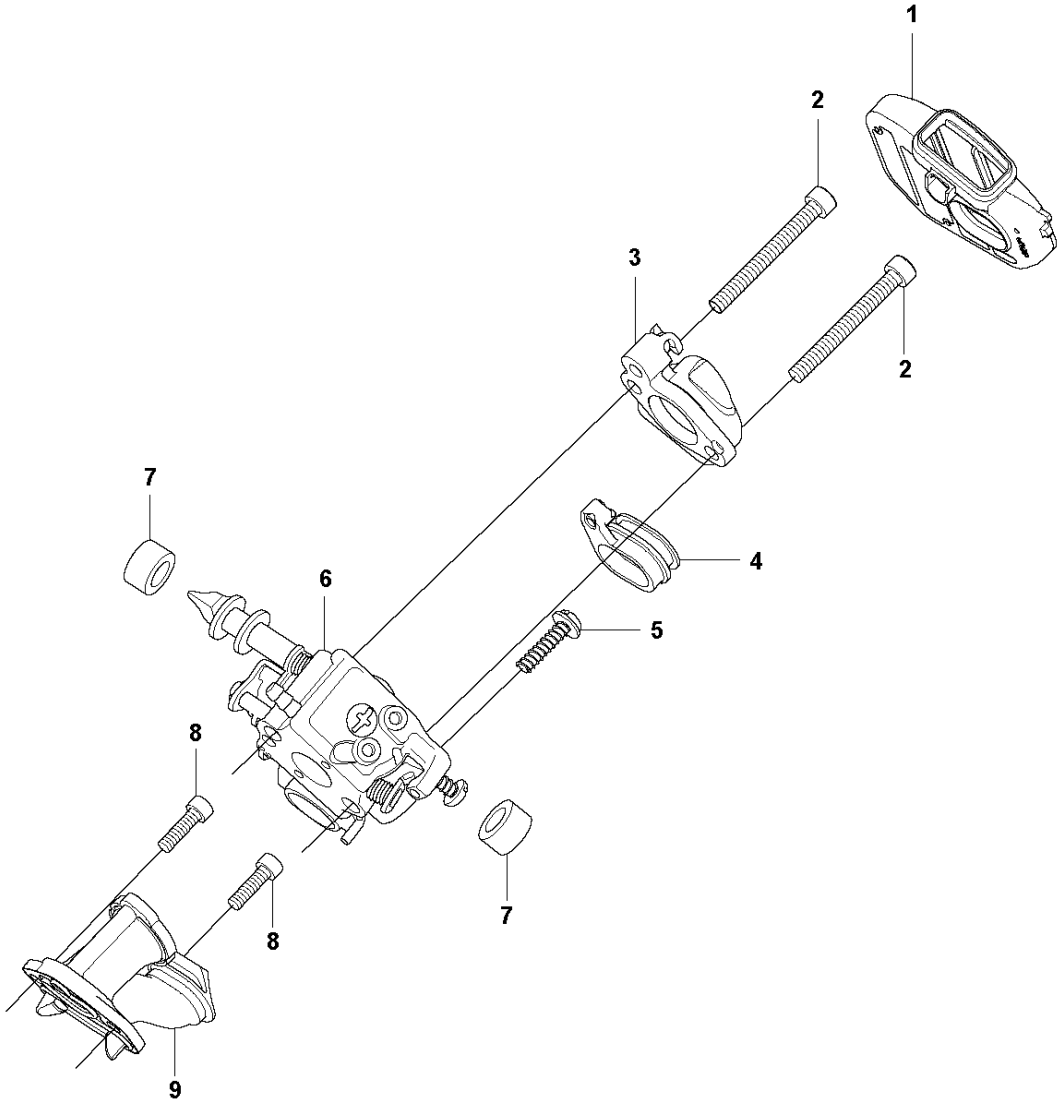

G T435
CARBURETOR & AIR FILTER

Rif	Codice ricambio	Descrizione	Osservazione	QTÀ KIT
1	527 67 47-01	CLEANER		1
2	575 72 54-01	VITE		2
3	527 67 45-01	DISTANZIALE		1
4	527 67 51-01	TENUTA		1
5	521 51 81-01	VITE		1
6	578 93 69-01	CARBURATORE		1
7	513 62 87-01	TENUTA		2
8	522 63 85-01	BULLONE		2
9	587 13 94-01	TUBO DI ASPIRAZIONE	s/n from 20174103677	1