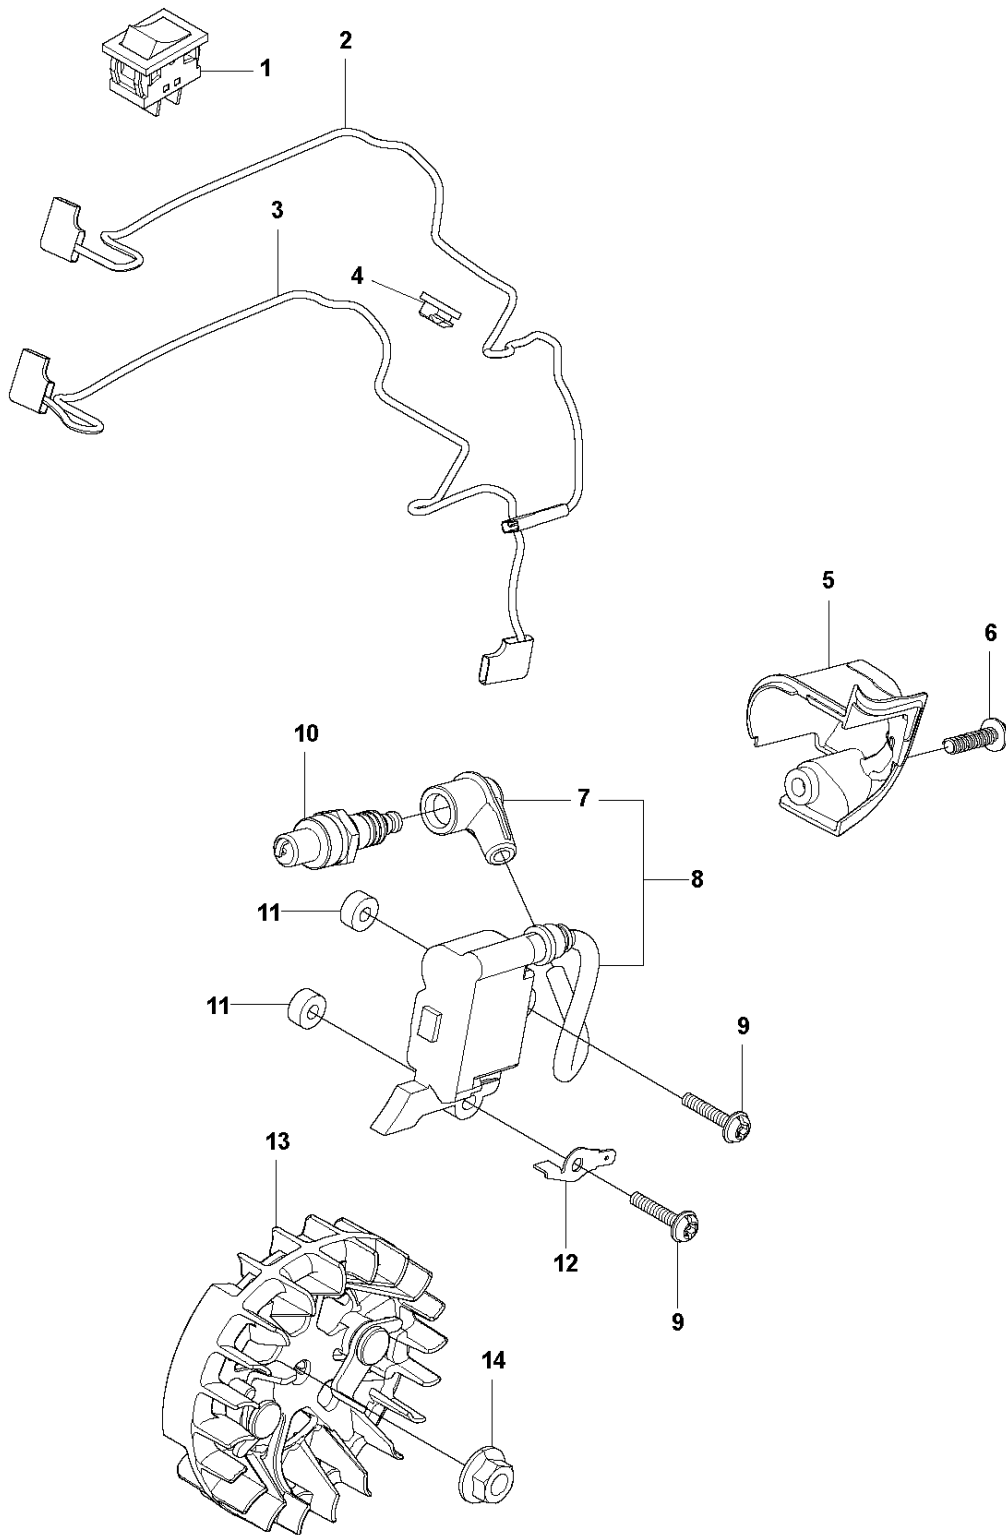

M T435
IGNITION SYSTEM

Rif	Codice ricambio	Descrizione	Osservazione	QTÀ KIT
1	586 24 68-01	INTERRUTTORE DI ARRESTO		1
2	522 64 45-01	FILO		1
3	522 64 46-01	FILO		1
4	522 64 43-01	PASSANTE		1
5	585 51 79-02	CARTER		1
6	521 51 81-01	VITE		1
7	512 44 40-01	COPRIMOZZO		1 8
8	584 40 37-01	BOBINA DI ACCENSIONE COMPL.		1
9	585 70 29-01	BULLONE		2
10	514 54 30-01	TAPPO		1
11	505 04 34-01	ROSETTA DISTANZIALE		2
12	522 64 44-01	TERMINALE		1
13	581 97 20-01	VOLANO COMPL.		1
14	504 11 80-01	DADO		1