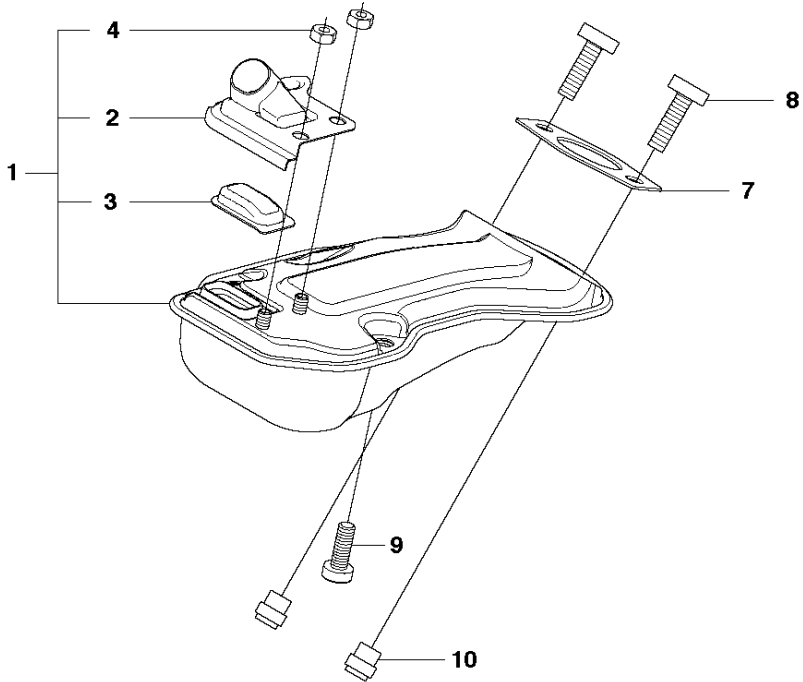

F T435
MUFFLER

Rif	Codice ricambio	Descrizione	Osservazione	QTÀ KIT
1	577 74 20-01	MARMITTA COMPL.		1
2	574 38 14-01	STERZO		1 1
3	527 68 26-01	ARRESTER		1 1
4	510 48 58-01	DADO		2 1
5	522 00 45-01	PIPE.EXHAUST		1
6	516 80 88-01	VITE		1
7	521 79 20-01	GUARNIZIONE		1
8	522 63 88-01	BULLONE		2
9	521 51 62-01	BULLONE		2
10	516 96 09-01	DADO		2