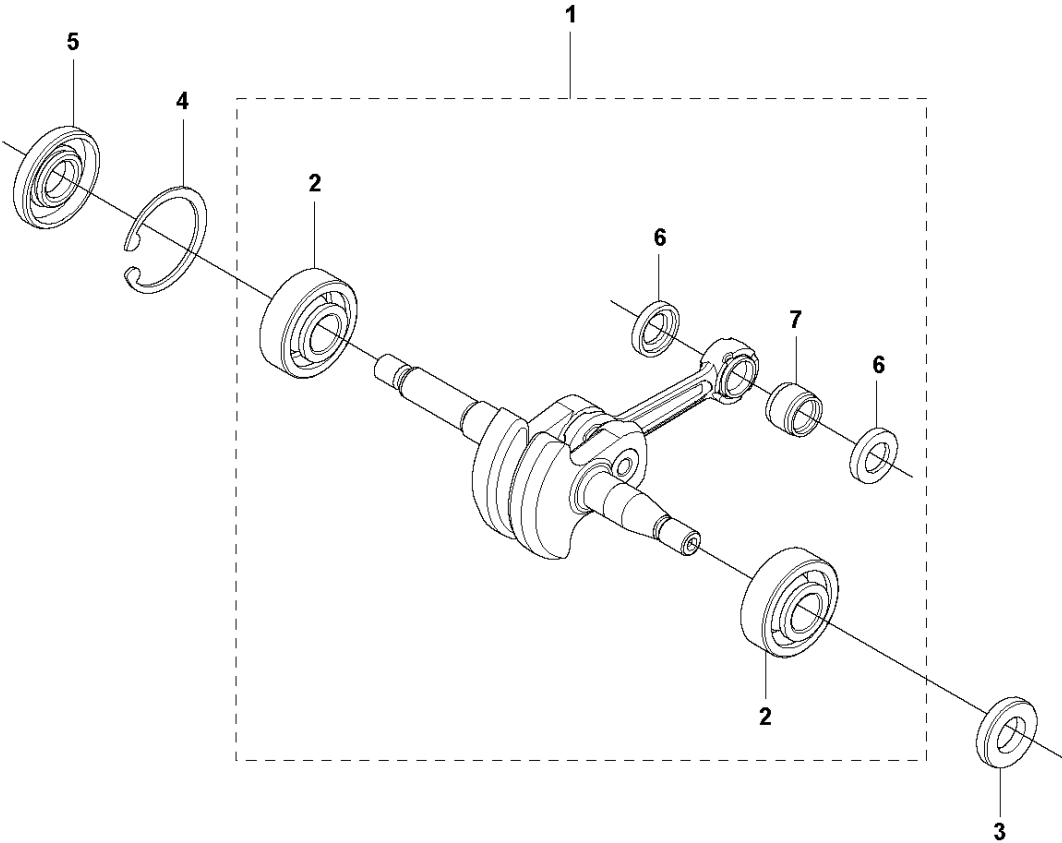

**B** T435  
CLUTCH & OIL PUMP

Rif	Codice ricambio	Descrizione	Osservazione	QTÀ KIT
1	521 55 74-01	FRIZIONE COMPL.		1
2	521 55 75-01	MOLLA		3 1
3	512 42 34-01	PIASTRA		1
4	523 08 26-01	TAMBURO DELLA FRIZIONE		1
5	514 18 33-01	CUSCINETTO		1 4
6	593 82 53-01	INGRANAGGO SENZA FINE		1 7
7	521 58 60-01	POMPA DELL'OLIO		1
8	522 00 58-01	CARTER		1
9	521 79 26-02	TUBO DI SCARICO COMPL.		1
10	522 64 36-01	PIPE IN COMP		1
11	527 67 23-01	FILTRO		1
12	527 67 21-01	PIPE,OIL FILTER		1 11
13	516 95 03-01	GIUNTO		1 11
14	521 58 00-01	FILTRO		1 11
15	529 25 17-01	TUBO		1 11
16	516 82 94-01	VITE		2
17	521 51 62-01	BULLONE		1
18	505 05 33-01	ROSETTA		1

**C** T435  
CYLINDER COVER

Rif	Codice ricambio	Descrizione	Osservazione	QTÀ KIT
1	522 00 11-01	CASE COMP		1
2	527 66 79-01	TAPE,CASE		1 1
3	527 68 28-01	TAPE,CASE		1 1
4	527 68 40-01	TAPE,CASE		1 1
5	521 51 62-01	BULLONE		4
6	521 51 80-01	VITE		2
7	522 64 12-01	GUARNIZIONE		1
8	522 00 12-01	CARTER		1
9	577 10 49-01	SCATOLA		1
10	527 67 72-01	TAPE,CASE		1 9
11	577 10 37-01	NASTRO ADESIVO		1 9
12	522 01 21-01	FERMO		1
13	579 71 61-01	SUPPORTO CORTECCIA		1
14	522 00 18-01	GANCIO		1
15	521 51 62-01	BULLONE		1

**E** T435  
CRANK SHAFT

Rif	Codice ricambio	Descrizione	Osservazione	QTÀ KIT
1	523 34 03-01	ALBERO A GOMITI		1
2	504 12 14-01	CUSCINETTO		2 1
3	522 63 91-01	TENUTA		1
4	504 12 10-01	ANELLO DI BLOCCAGGIO		1
5	522 63 92-01	TENUTA		1
6	513 75 24-01	ROSETTA		2 1
7	576 44 96-01	CUSCINETTO A RULLINI		1 1