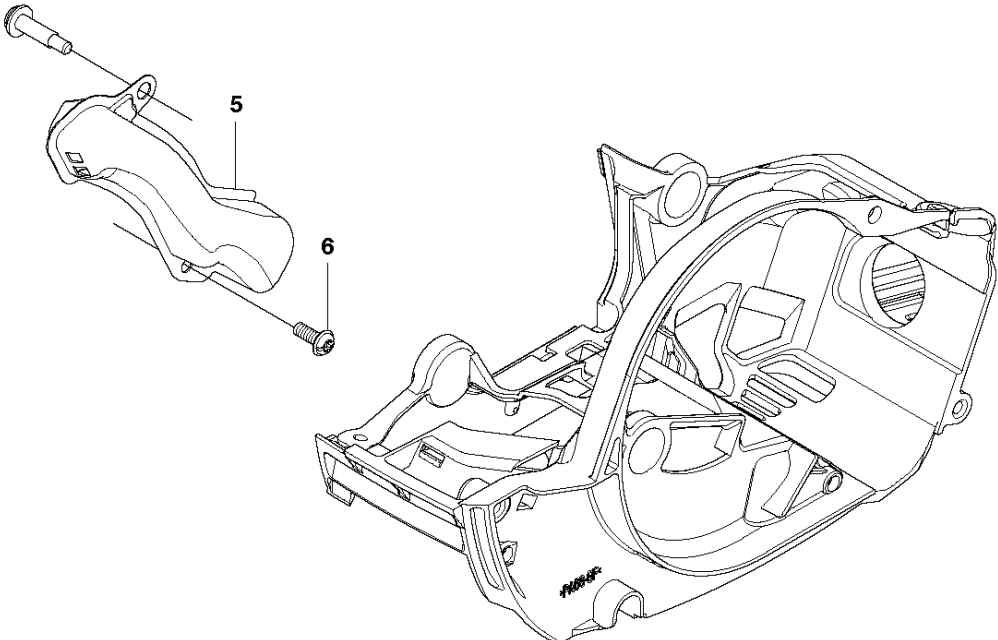

F T435
MUFFLER

Rif	Codice ricambio	Descrizione	Osservazione	QTÀ KIT
1	577 74 20-01	MARMITTA COMPL.		1
2	574 38 14-01	STERZO		1 1
3	527 68 26-01	ARRESTER		1 1
4	510 48 58-01	DADO		2 1
5	522 00 45-01	PIPE.EXHAUST		1
6	516 80 88-01	VITE		1
7	521 79 20-01	GUARNIZIONE		1
8	522 63 88-01	BULLONE		2
9	521 51 62-01	BULLONE		2
10	516 96 09-01	DADO		2