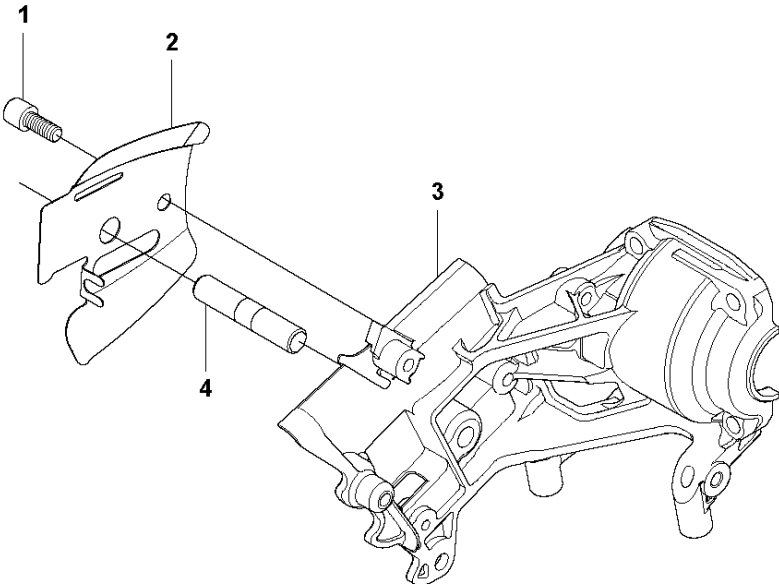

H T435
CRANKCASE

Rif	Codice ricambio	Descrizione	Osservazione	QTÀ KIT
1	521 79 99-01	BULLONE		1
2	522 01 20-01	PIASTRA		1
3	527 66 56-01	SCATOLA		1
4	516 73 80-01	STUD BOLT		1