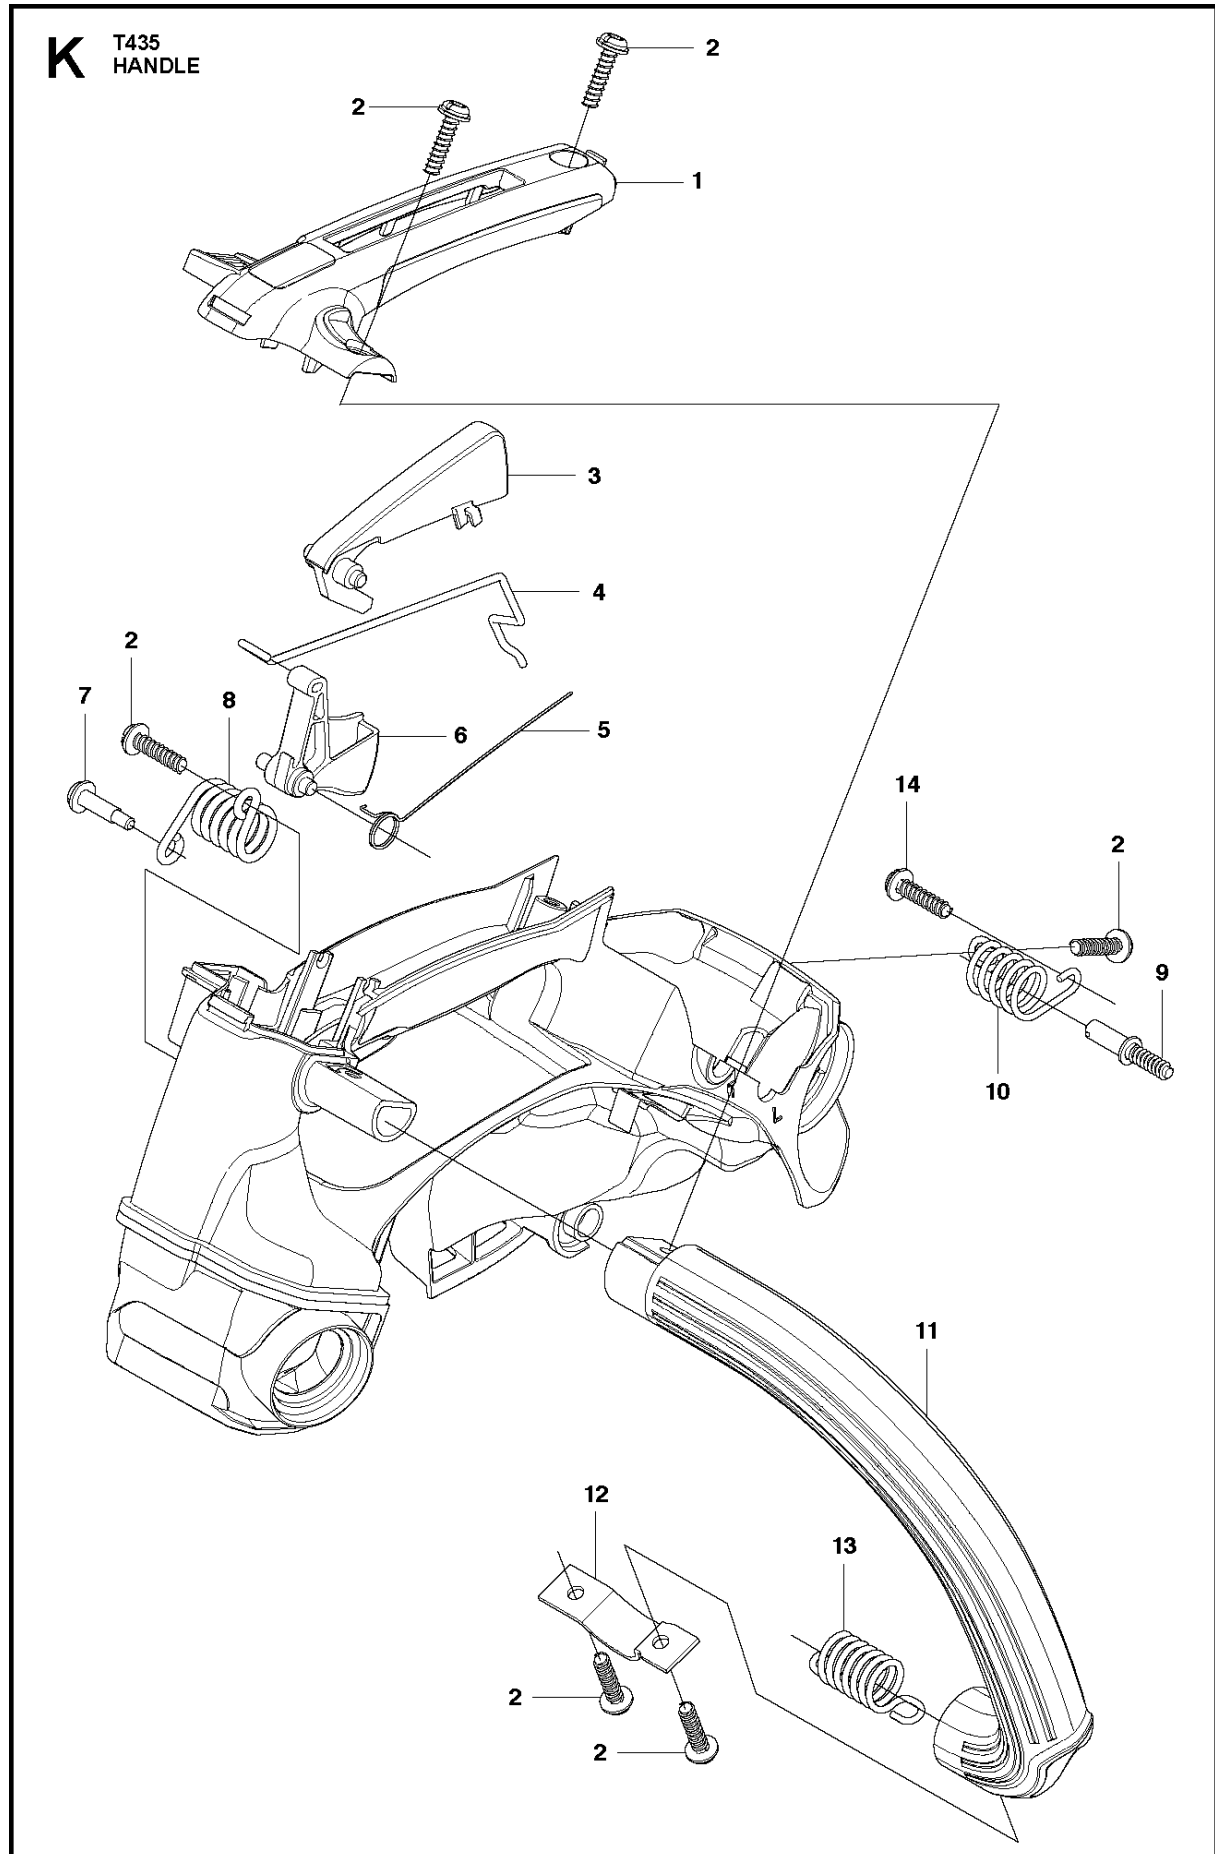

Rif	Codice ricambio	Descrizione	Osservazione	QTÀ KIT
1	522 01 74-01	CARTER		1
2	521 51 81-01	VITE		6
3	522 01 70-01	BRACCIO		1
4	522 64 66-01	ROD.TH		1
5	521 07 89-01	MOLLA		1
6	522 01 71-01	LEVER.TH		1
7	522 63 86-01	VITE		1
8	522 64 22-01	SPRING.FRONT		1
9	513 72 78-01	BULLONE		1
10	522 64 24-01	SPRING.PTO		1
11	522 01 91-01	L HANDLE		1
12	521 55 72-01	NASTRO		1
13	522 64 23-01	AMMORTIZZATORE		1
14	521 51 80-01	VITE		1