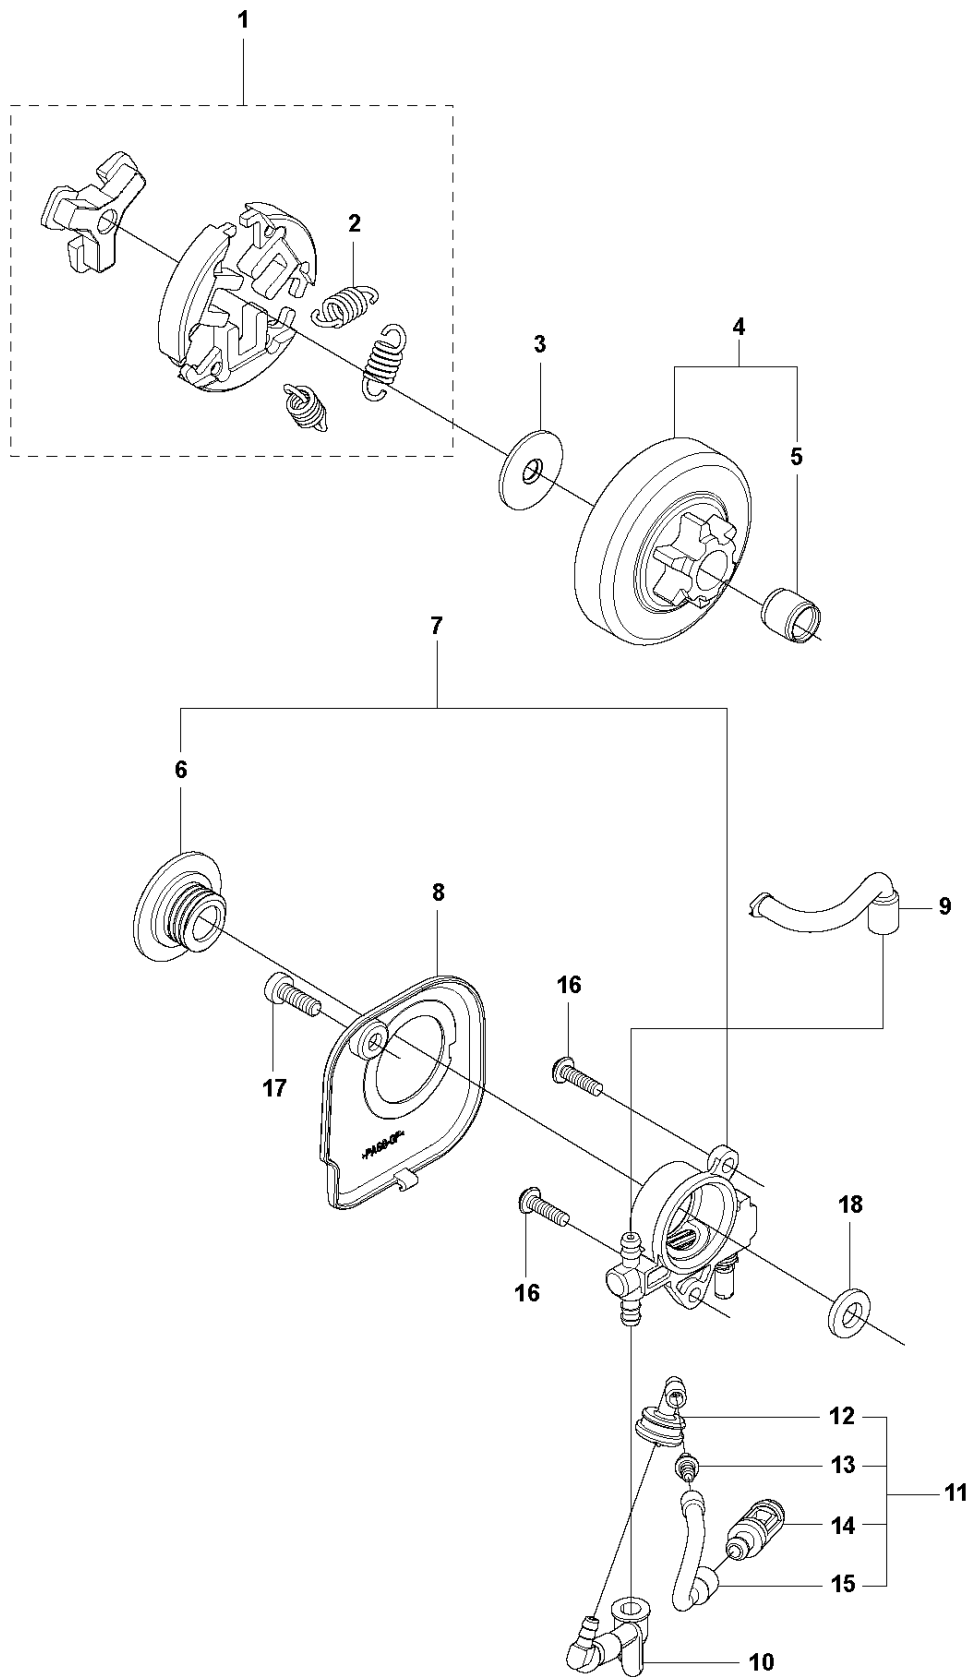

# SPARE PARTS LIST

CHAIN SAWS

T435

**A** T435  
CHAIN BRAKE

Rif	Codice ricambio	Descrizione	Osservazione	QTÀ KIT
1	587 34 92-01	COPERCHIO DELLA FRIZIONE COMPL.		1
2	513 63 79-01	CAMBIO		1 1
3	513 73 07-01	VITE		1 1
4	513 70 14-01	DADO		1 1
5	522 64 33-01	PIASTRA		1 1
6	516 82 72-01	VITE		5 1
7	522 64 32-01	MOLLA		1 1
8	513 75 90-01	VITE		1 1
9	513 75 97-01	ROSETTA DISTANZIALE		1 1
10	513 76 03-01	ROSETTA DISTANZIALE		1 1
11	513 75 88-01	MOLLA		1 1
12	521 02 54-01	ROSETTA		1 1
13	514 18 39-01	DADO		1 1
14	527 75 22-01	PESO		1 1
15	516 98 84-01	MOLLA		1 1
16	522 01 57-01	GUARD		1 1
17	513 80 73-01	RULLO		1 1
18	513 80 66-01	LEVER C		1 1
19	516 82 56-01	BRACCIO		1 1
20	516 82 66-01	MOLLA DEL FRENO		1 1
21	521 07 54-01	RULLO		1 1
22	522 01 54-01	CARTER	s/n up to – 201222301961	1 1
22	587 34 95-02	COPERCHIO	s/n from 201222301962	1 1
23	580 88 59-01	NASTRO DEL FRENO	s/n up to – 201222301961	1
23	587 34 96-01	NASTRO DEL FRENO	s/n from 201222301962	1 1
24	523 08 06-01	PROTEZIONE		1 1
25	575 96 08-01	DADO		1
26	522 63 52-01	LABEL.COVER		1

**B** T435  
CLUTCH & OIL PUMP

Rif	Codice ricambio	Descrizione	Osservazione	QTÀ KIT
1	521 55 74-01	FRIZIONE COMPL.		1
2	521 55 75-01	MOLLA		3 1
3	512 42 34-01	PIASTRA		1
4	523 08 26-01	TAMBURO DELLA FRIZIONE		1
5	514 18 33-01	CUSCINETTO		1 4
6	593 82 53-01	INGRANAGGO SENZA FINE		1 7
7	521 58 60-01	POMPA DELL'OLIO		1
8	522 00 58-01	CARTER		1
9	521 79 26-02	TUBO DI SCARICO COMPL.		1
10	522 64 36-01	PIPE IN COMP		1
11	527 67 23-01	FILTRO		1
12	527 67 21-01	PIPE,OIL FILTER		1 11
13	516 95 03-01	GIUNTO		1 11
14	521 58 00-01	FILTRO		1 11
15	529 25 17-01	TUBO		1 11
16	516 82 94-01	VITE		2
17	521 51 62-01	BULLONE		1
18	505 05 33-01	ROSETTA		1