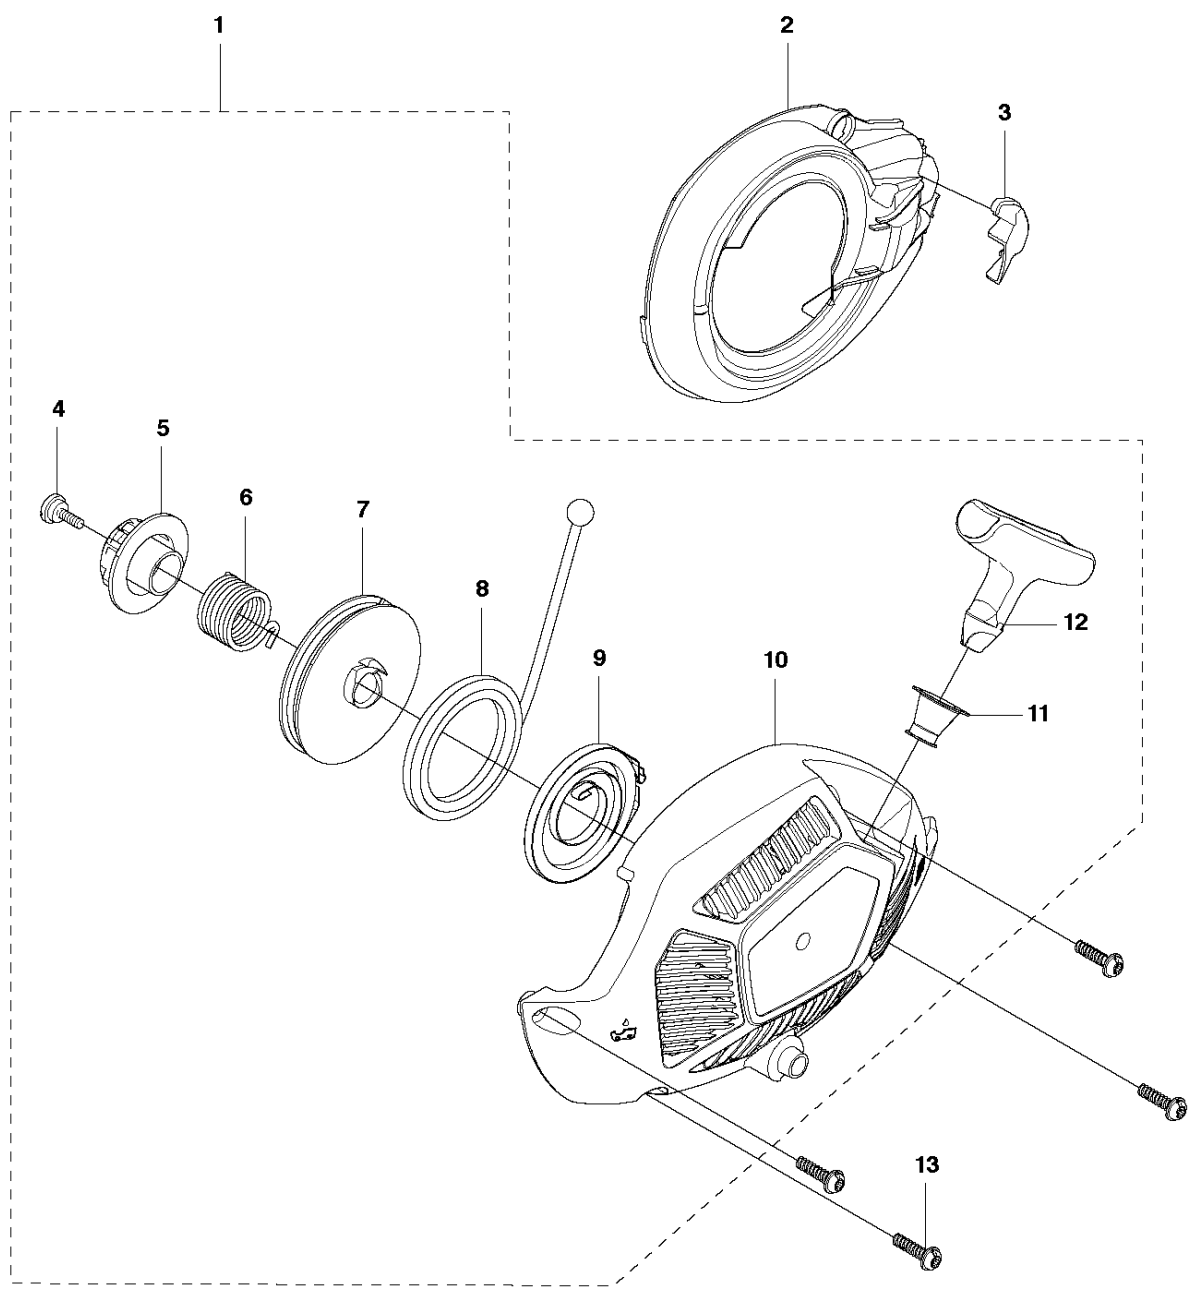

N T435
STARTER

Rif	Codice ricambio	Descrizione	Osservazione	QTÀ KIT
1	522 01 25-01	DISPOSITIVO DI AVVIAMENTO COMPL.		1
2	527 67 36-01	CARTER		1
3	527 67 38-01	STERZO		1
4	515 36 71-01	VITE		1 1
5	522 64 54-01	CAM		1 1
6	522 64 53-01	MOLLA		1 1
7	522 64 50-01	BOBINA		1 1
8	522 64 51-01	FUNE		1 1
9	522 64 49-01	SPRING_ASSY		1 1
10	522 01 26-01	ALLOGG. DISPOSITIVO DI AVVIAMENTO		1 1
11	576 42 31-01	STERZO		1 1
12	537 23 25-01	MANIGLIA DI AVVIAMENTO		1 1
13	521 51 81-01	VITE		4
14	575 86 89-01	DECALCOMANIA		1