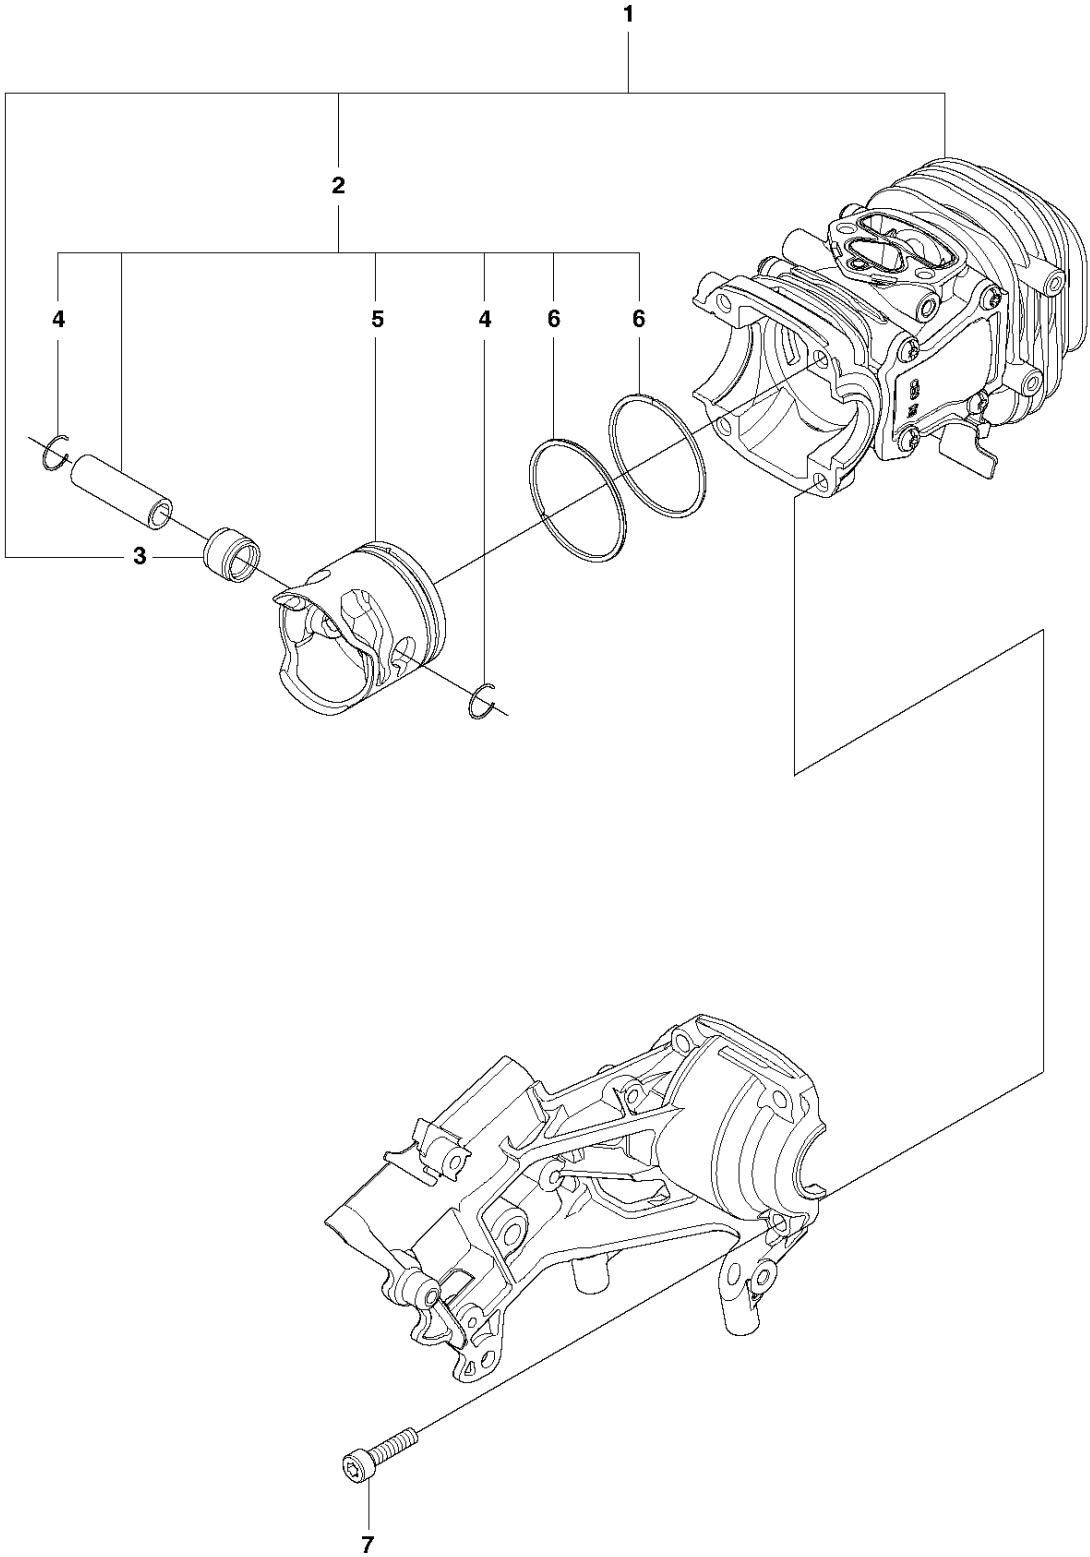

D T435
CYLINDER & PISTON

Rif	Codice ricambio	Descrizione	Osservazione	QTÀ KIT	
1	523 08 43-01	CILINDRO		1	
2	523 08 42-01	PISTONE		1	1
3	576 44 96-01	CUSCINETTO A RULLINI		1	1
4	516 28 30-01	ANELLO		2	2,1
5	522 64 25-01	PISTONE		1	2,1
6	522 64 26-01	SEGMENTO DEL PISTONE		2	2,1
7	504 11 43-01	VITE		4