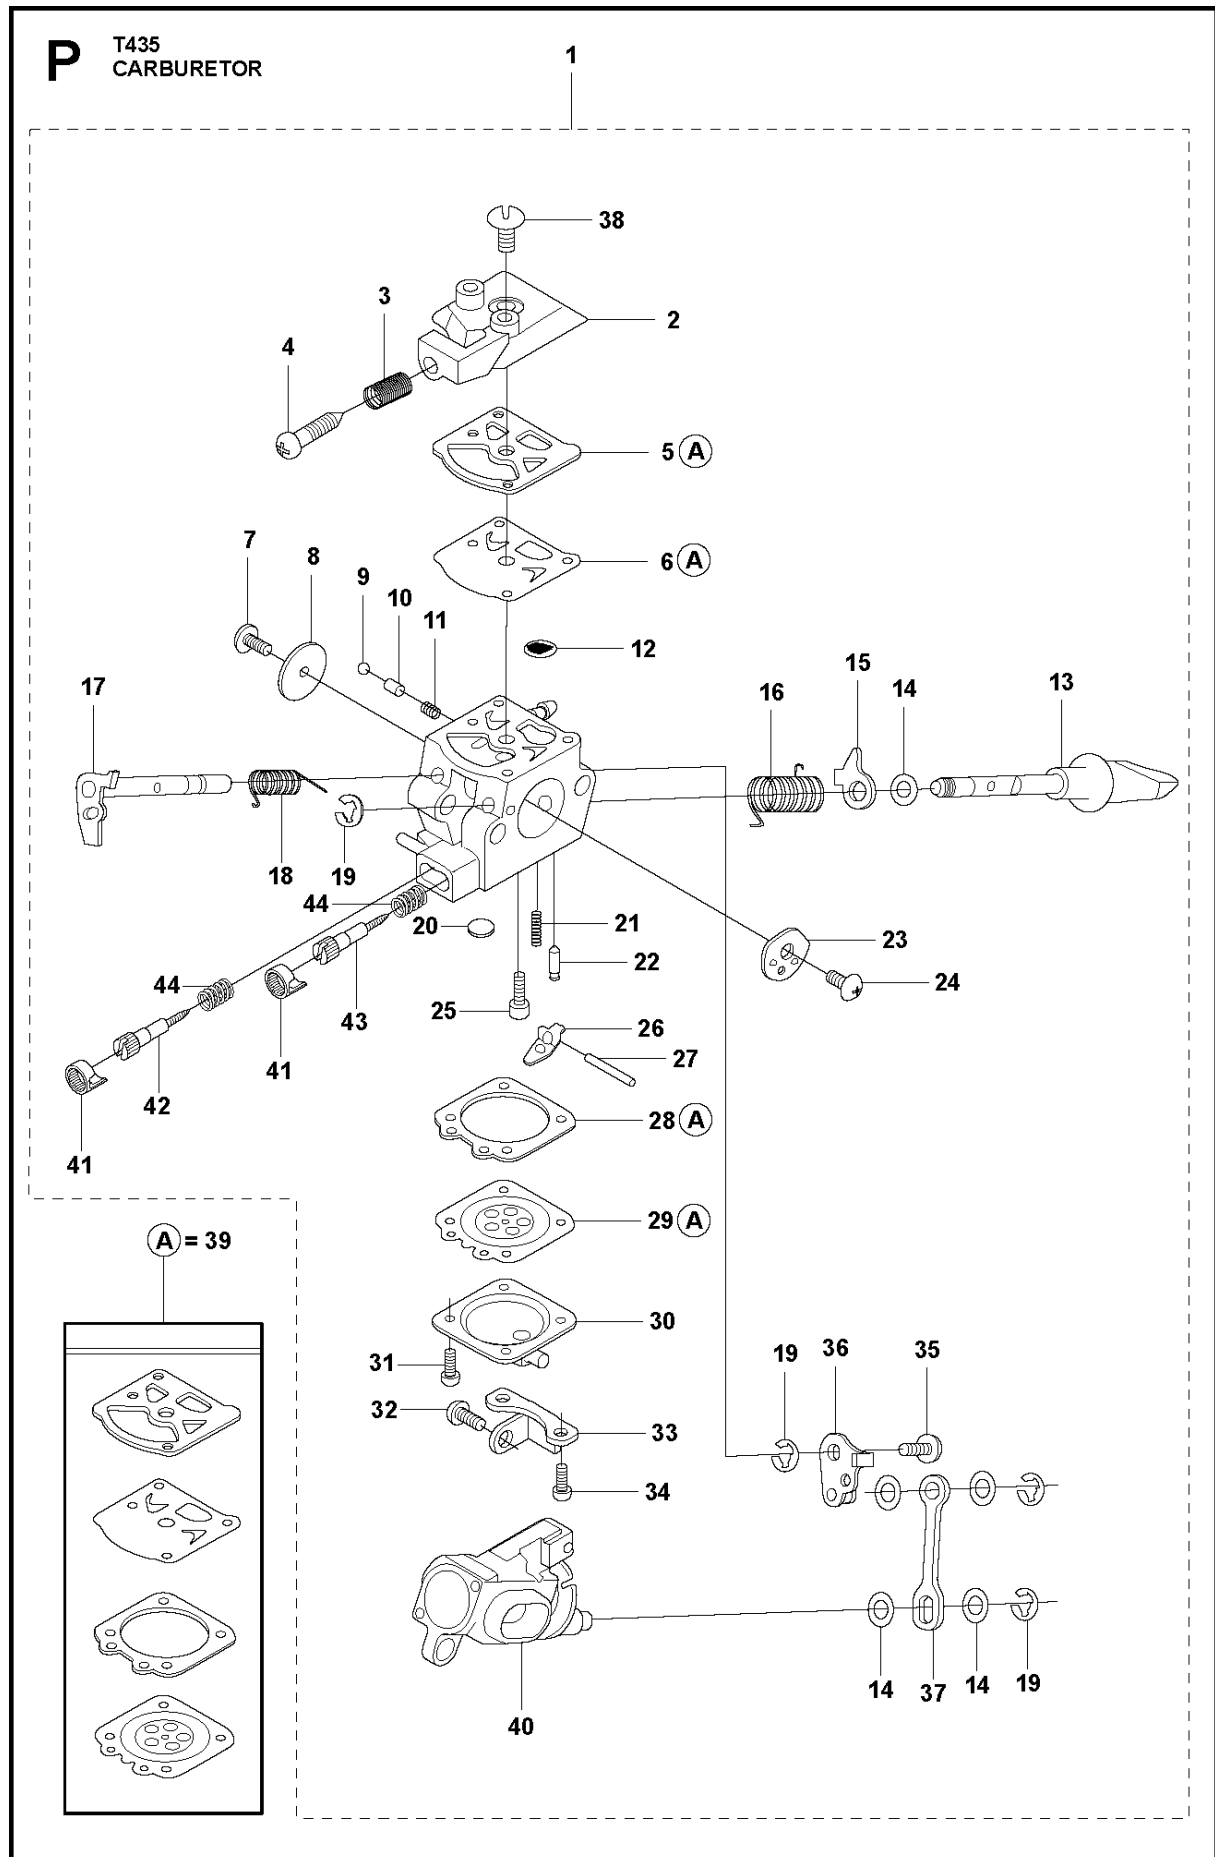

Rif	Codice ricambio	Descrizione	Osservazione	QTÀ KIT
1	578 93 69-01	CARBURATORE		1
2	501 40 57-01	CARTER		1 1
3	521 06 63-01	MOLLA		1 1
4	516 77 83-01	VITE		1 1
5	520 95 48-01	GUARNIZIONE		1 1,39
6	520 95 49-01	MEMBRANA		1 1,39
7	520 75 98-01	VITE		1 1
8	520 97 86-01	VALVOLA		1 1
9	516 93 60-01	SFERA		1 1
10	516 93 59-01	PISTONE		1 1
11	505 05 79-01	MOLLA		1 1
12	520 95 70-01	RETE		1 1
13	522 63 20-01	ALBERO		1 1
14	516 52 42-01	ROSETTA		5 1
15	521 58 11-01	LEVA		1 1
16	521 58 01-01	MOLLA		1 1
17	522 64 62-01	ALBERO COMPL.		1 1
18	516 84 39-01	MOLLA		1 1
19	505 05 65-01	ANELLO		4 1
20	516 34 29-01	TAPPO		1 1
21	516 98 00-01	MOLLA		1 1
22	521 08 54-01	VALVE.INLET		1 1
23	516 95 69-01	FARFALLA COMANDO DELL'ARIA		1 1
24	520 75 98-01	VITE		1 1
25	520 97 73-01	VITE		1 1
26	520 97 72-01	LEVA		1 1
27	520 97 74-01	PERNO		1 1
28	516 97 21-01	GUARNIZIONE		1 1,39
29	505 30 68-01	MEMBRANA		1 1,39
30	522 64 60-01	CARTER		1 1
31	520 97 88-01	SCREW ASSY		2 1
32	522 64 61-01	VITE		1 1
33	579 23 64-01	ATTACCO		1 1
34	522 64 56-01	SCREW ASSY		2 1
35	520 75 98-01	VITE		1 1
36	522 64 59-01	COLLEGAMENTO COMPL.		1 1
37	522 64 64-01	ROD.LINK		1 1
38	520 97 63-01	VITE		1 1
39	527 66 16-01	KIT GUARNIZIONI		1
40	579 23 63-01	CORPO		1 1
41	578 91 30-01	CAPPUCCIO		2 1
42	579 22 37-01	SPILLO		1 1
43	578 91 31-01	SPILLO		1 1
44	578 91 28-01	MOLLA		2 1