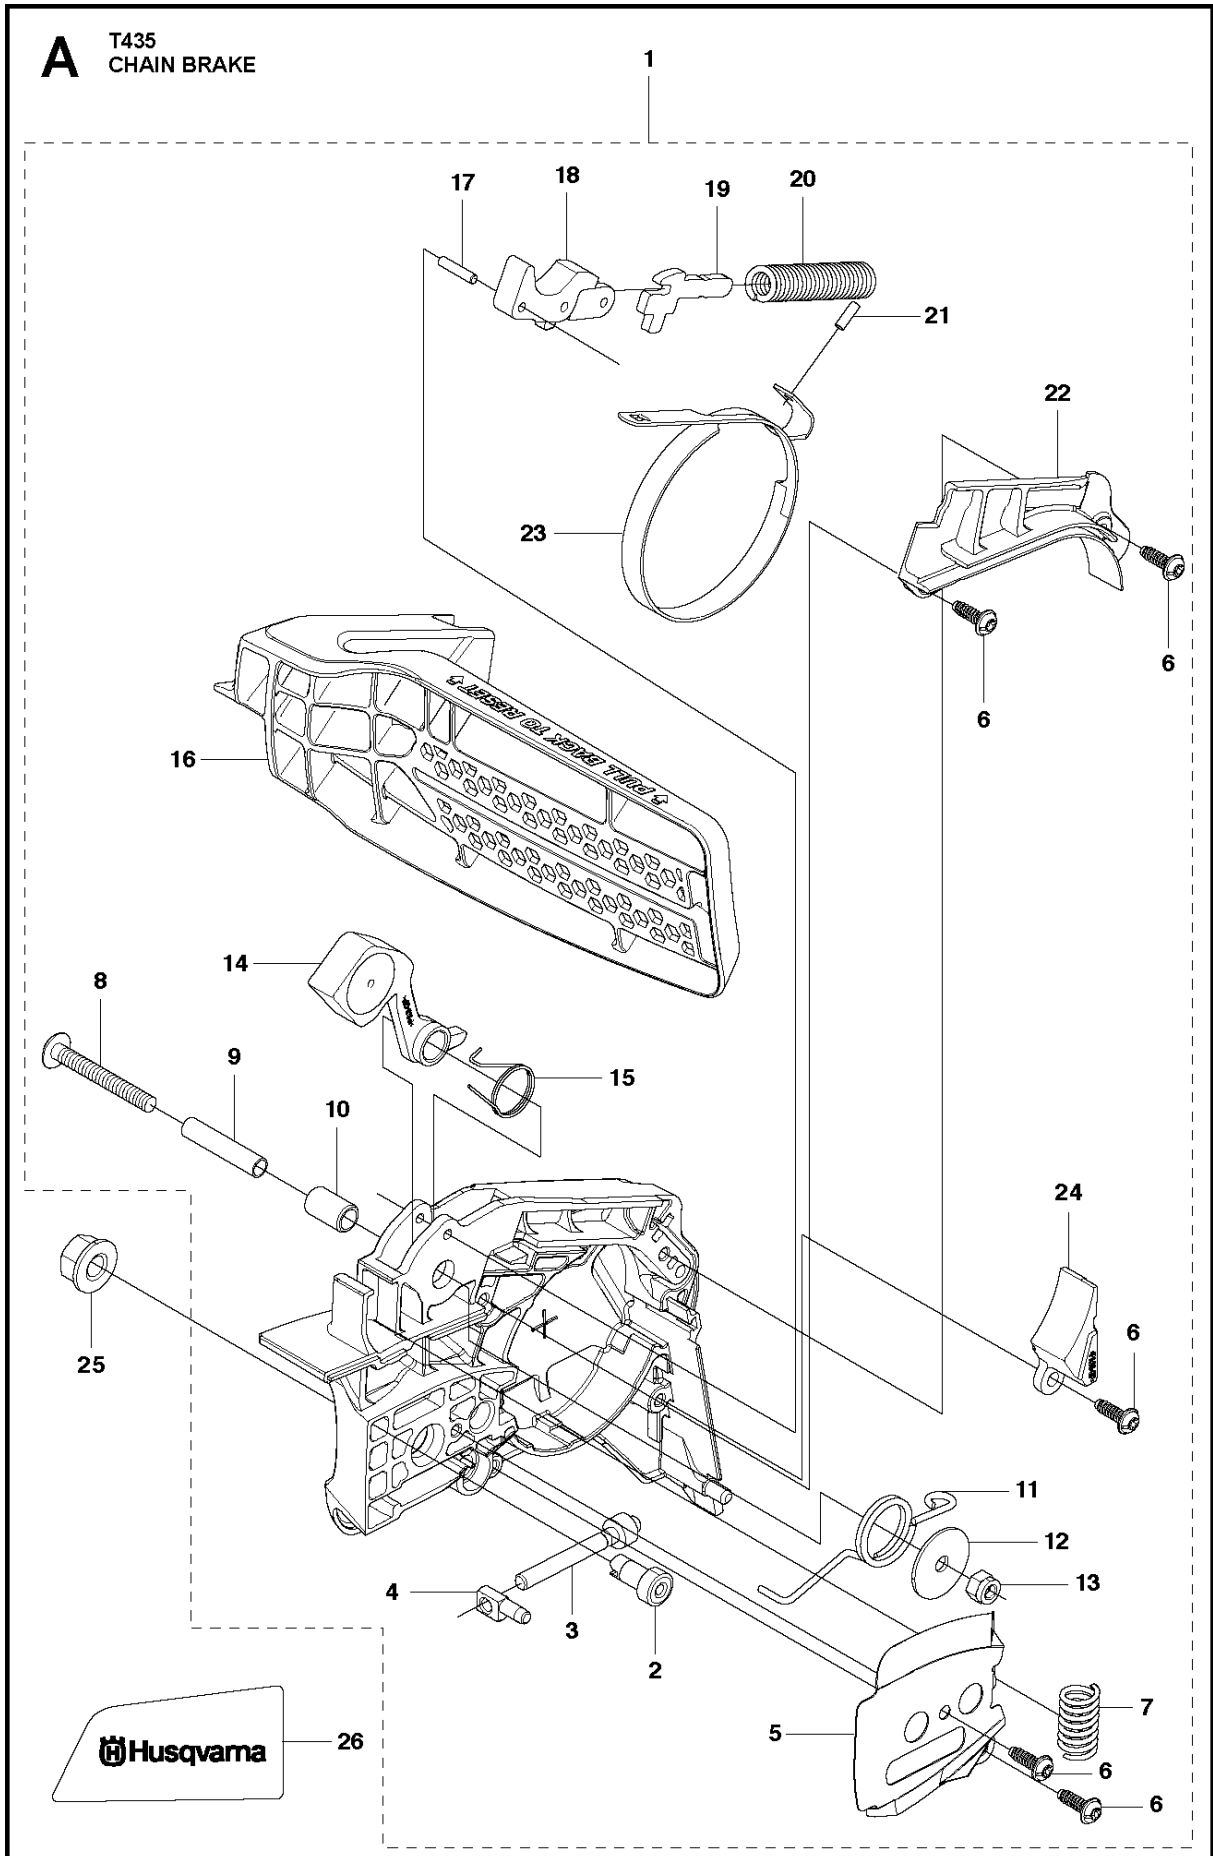

# SPARE PARTS LIST

CHAIN SAWS

T435

**A** T435  
CHAIN BRAKE

Rif	Codice ricambio	Descrizione	Osservazione	QTÀ KIT
1	587 34 92-01	COPERCHIO DELLA FRIZIONE COMPL.		1
2	513 63 79-01	CAMBIO		1 1
3	513 73 07-01	VITE		1 1
4	513 70 14-01	DADO		1 1
5	522 64 33-01	PIASTRA		1 1
6	516 82 72-01	VITE		5 1
7	522 64 32-01	MOLLA		1 1
8	513 75 90-01	VITE		1 1
9	513 75 97-01	ROSETTA DISTANZIALE		1 1
10	513 76 03-01	ROSETTA DISTANZIALE		1 1
11	513 75 88-01	MOLLA		1 1
12	521 02 54-01	ROSETTA		1 1
13	514 18 39-01	DADO		1 1
14	527 75 22-01	PESO		1 1
15	516 98 84-01	MOLLA		1 1
16	522 01 57-01	GUARD		1 1
17	513 80 73-01	RULLO		1 1
18	513 80 66-01	LEVER C		1 1
19	516 82 56-01	BRACCIO		1 1
20	516 82 66-01	MOLLA DEL FRENO		1 1
21	521 07 54-01	RULLO		1 1
22	522 01 54-01	CARTER	s/n up to – 201222301961	1 1
22	587 34 95-02	COPERCHIO	s/n from 201222301962	1 1
23	580 88 59-01	NASTRO DEL FRENO	s/n up to – 201222301961	1
23	587 34 96-01	NASTRO DEL FRENO	s/n from 201222301962	1 1
24	523 08 06-01	PROTEZIONE		1 1
25	575 96 08-01	DADO		1
26	522 63 52-01	LABEL.COVER		1

**B** T435  
CLUTCH & OIL PUMP

Rif	Codice ricambio	Descrizione	Osservazione	QTÀ KIT
1	521 55 74-01	FRIZIONE COMPL.		1
2	521 55 75-01	MOLLA		3 1
3	512 42 34-01	PIASTRA		1
4	523 08 26-01	TAMBURO DELLA FRIZIONE		1
5	514 18 33-01	CUSCINETTO		1 4
6	593 82 53-01	INGRANAGGO SENZA FINE		1 7
7	521 58 60-01	POMPA DELL'OLIO		1
8	522 00 58-01	CARTER		1
9	521 79 26-02	TUBO DI SCARICO COMPL.		1
10	522 64 36-01	PIPE IN COMP		1
11	527 67 23-01	FILTRO		1
12	527 67 21-01	PIPE,OIL FILTER		1 11
13	516 95 03-01	GIUNTO		1 11
14	521 58 00-01	FILTRO		1 11
15	529 25 17-01	TUBO		1 11
16	516 82 94-01	VITE		2
17	521 51 62-01	BULLONE		1
18	505 05 33-01	ROSETTA		1