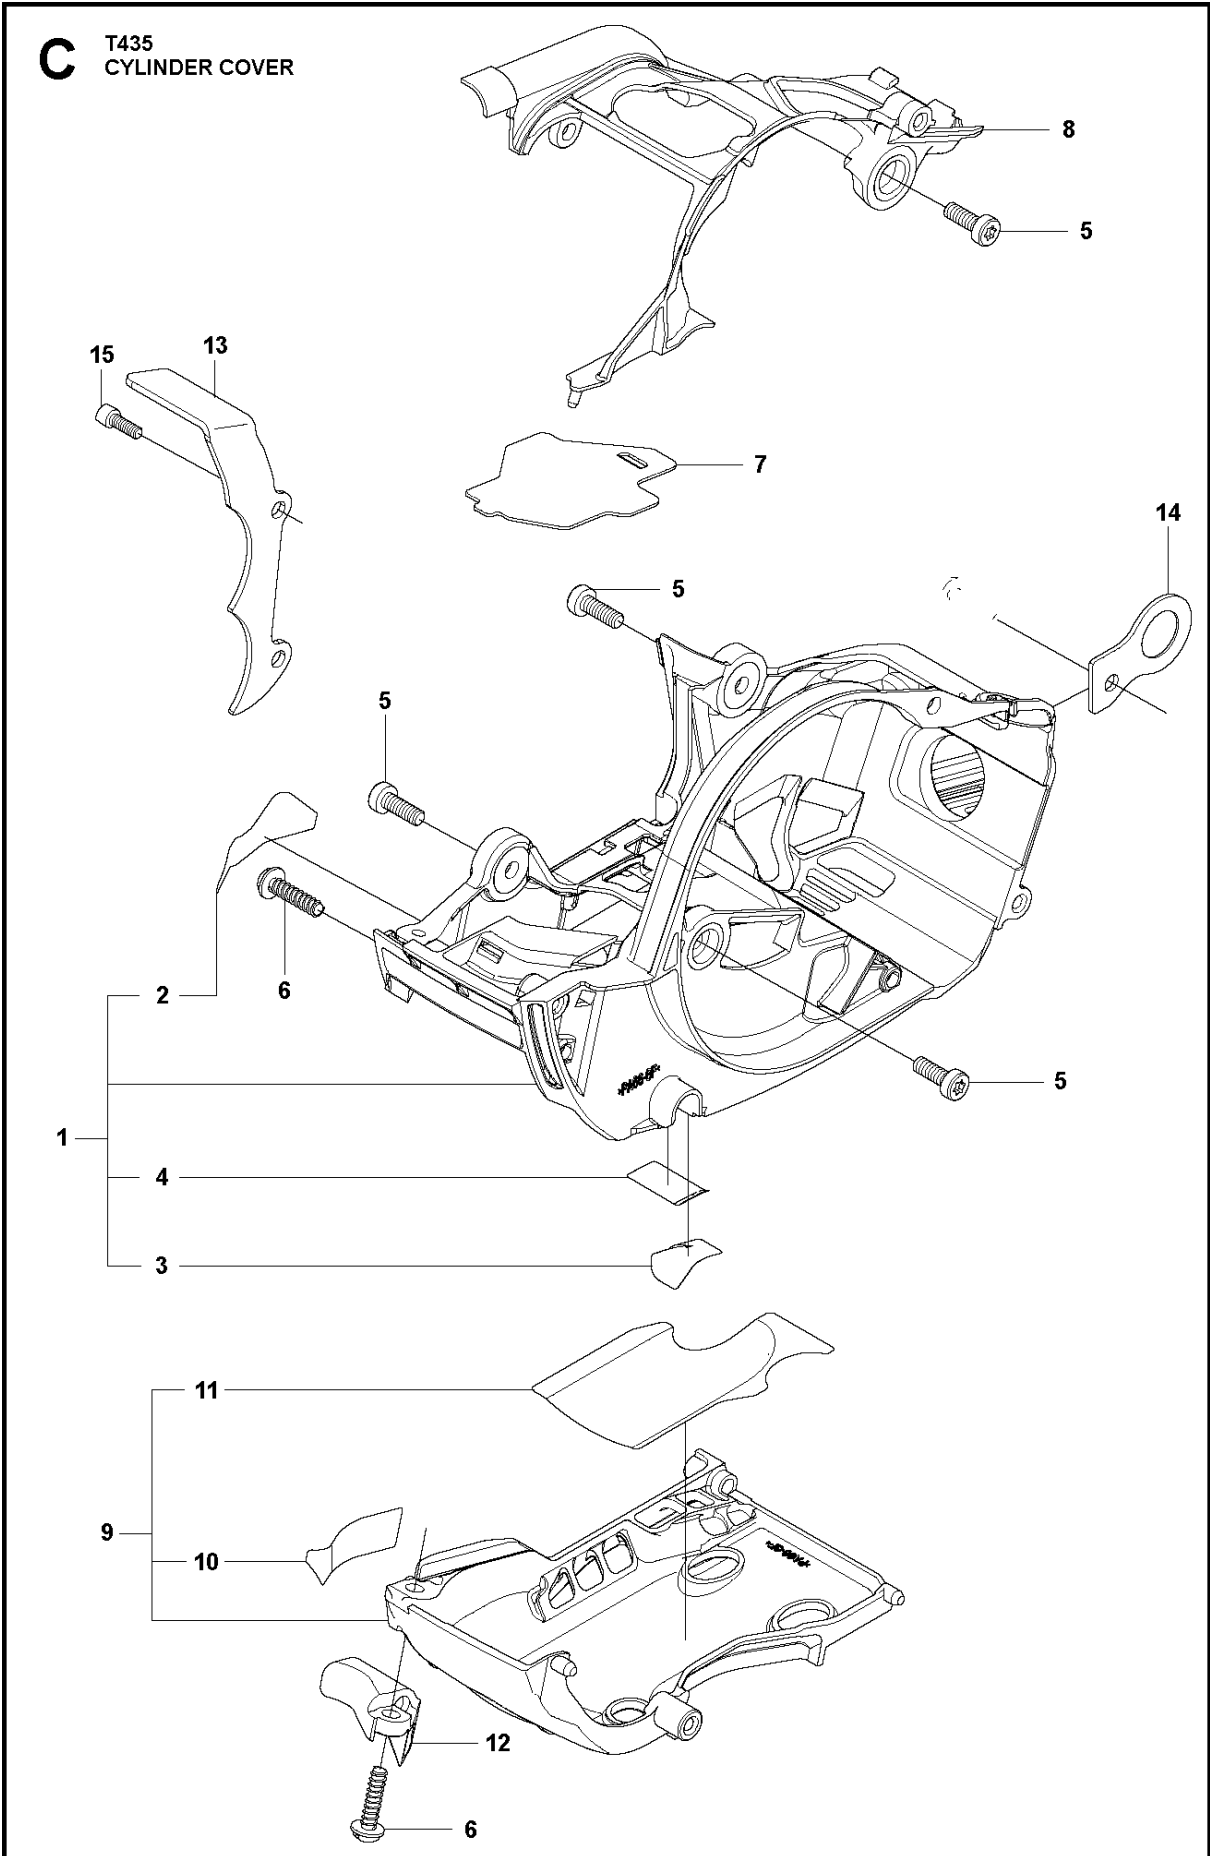

C T435
CYLINDER COVER

Rif	Codice ricambio	Descrizione	Osservazione	QTÀ KIT
1	522 00 11-01	CASE COMP		1
2	527 66 79-01	TAPE,CASE		1 1
3	527 68 28-01	TAPE,CASE		1 1
4	527 68 40-01	TAPE,CASE		1 1
5	521 51 62-01	BULLONE		4
6	521 51 80-01	VITE		2
7	522 64 12-01	GUARNIZIONE		1
8	522 00 12-01	CARTER		1
9	577 10 49-01	SCATOLA		1
10	527 67 72-01	TAPE,CASE		1 9
11	577 10 37-01	NASTRO ADESIVO		1 9
12	522 01 21-01	FERMO		1
13	579 71 61-01	SUPPORTO CORTECCIA		1
14	522 00 18-01	GANCIO		1
15	521 51 62-01	BULLONE		1