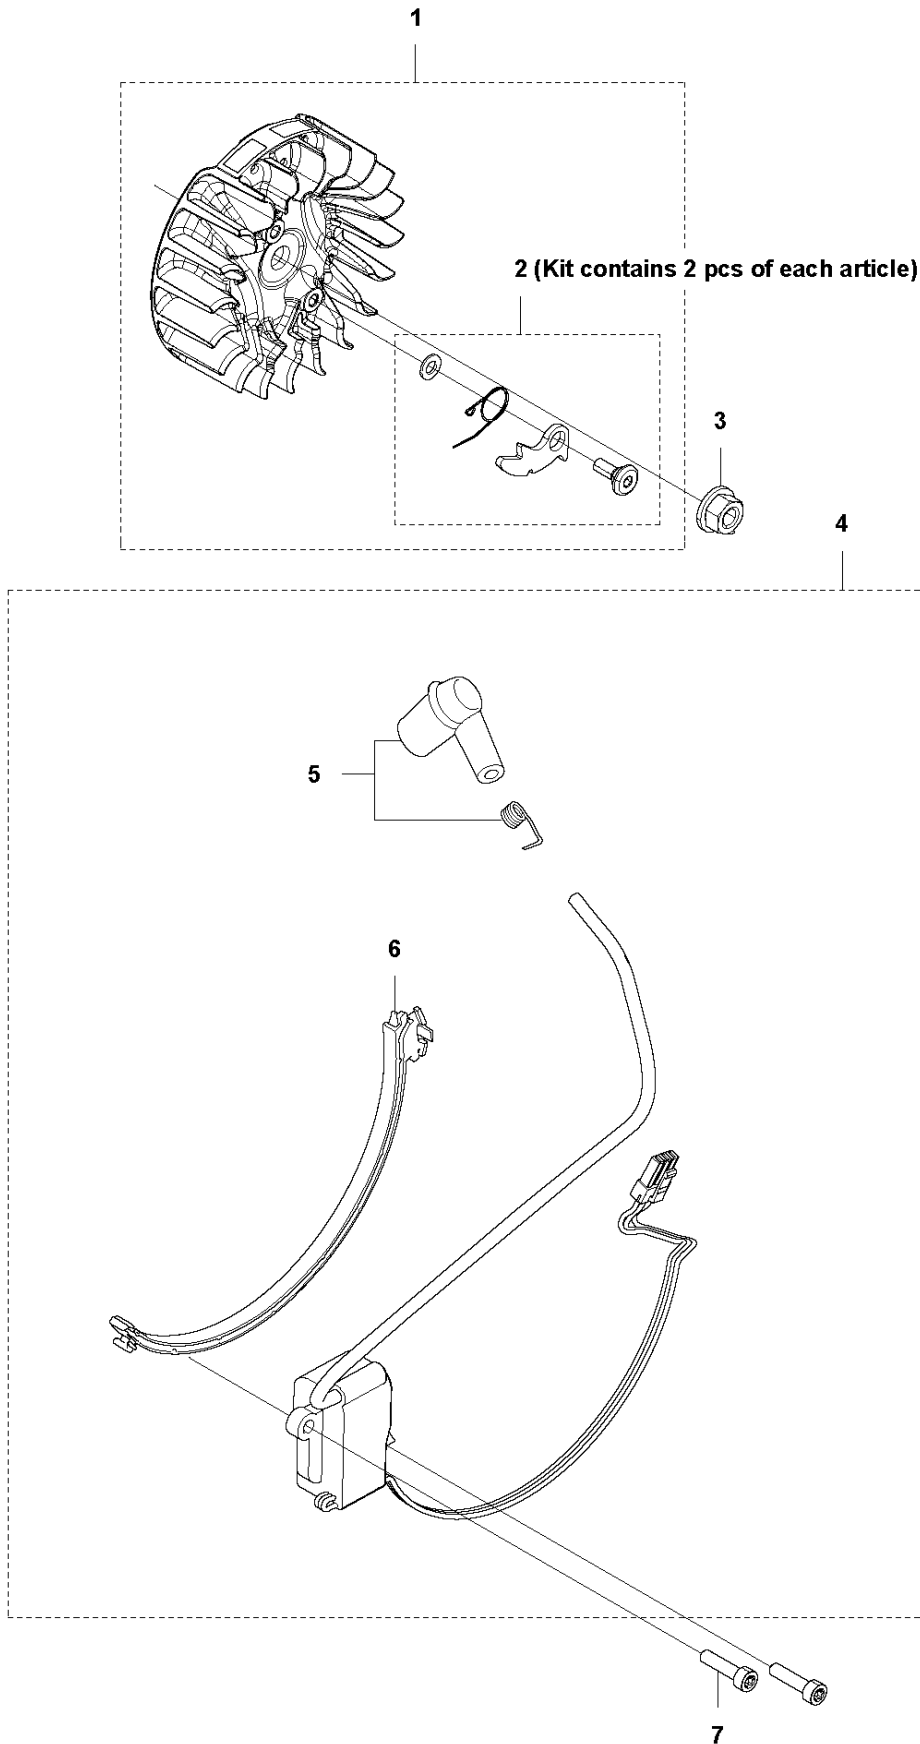

L 572 XP
IGNITION SYSTEM

Rif	Codice ricambio	Descrizione	Osservazione	QTÀ KIT
1	576 77 72-01	VOLANO COMPL.	H572 XP	1
2	590 28 13-01	GANCIO DEL MENABRIDA	Kit	1
3	503 22 04-01	DADO		1
4	588 19 31-02	MODULO ACCENSIONE COMPL.		1
5	590 29 88-01	CAPPELOTTO DELLA CANDELA		1 4
6	579 45 18-01	WIRW HOLDER		1 4
7	525 82 49-02	VITE ITXSCM		2