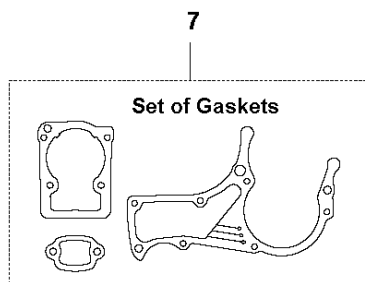

F 572 XP
MUFFLER

MARMITTA

572 XP/XPG

Rif	Codice ricambio	Descrizione	Osservazione	QTÀ KIT
1	587 21 78-01	KIT MARMITTA		1
2	585 39 00-01	PARASCINTILLE		1 1
3	724 12 87-59	VITE CRPANM		1 1
4	525 82 51-06	VITE ITXSCM		2 1
5	587 35 10-01	DEFLETTORE DI CALORE		1 1
6	587 35 09-01	GUARNIZIONE		1 1, 7
7	578 86 47-01	KIT GUARNIZIONI		1
8	525 76 25-03	VITE ITXSCM		2