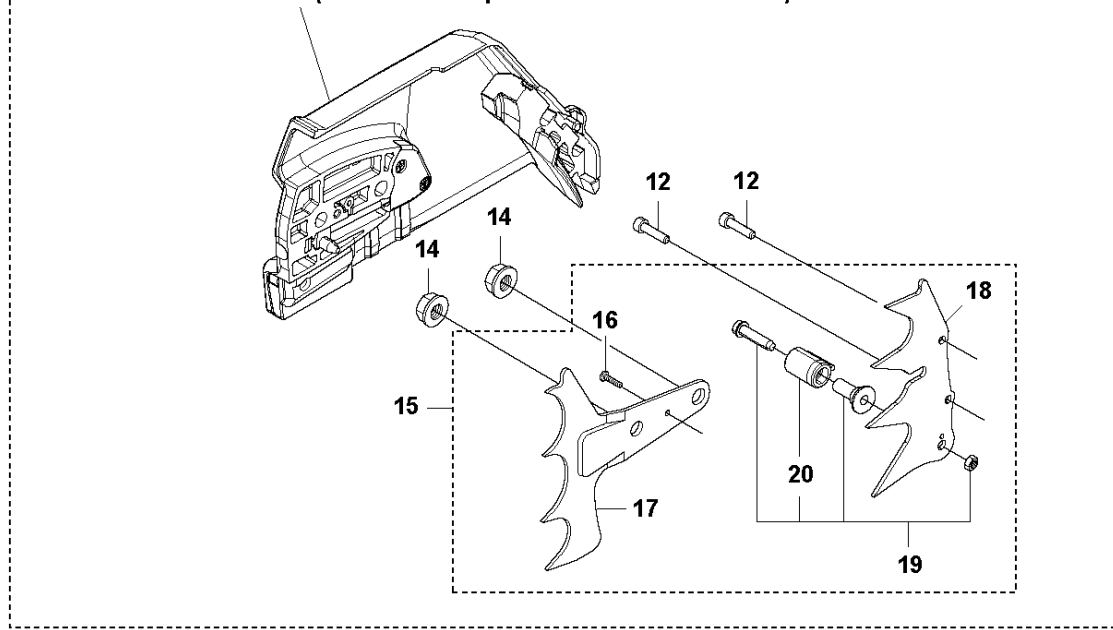

13 (For individual parts refer to Clutch Cover)