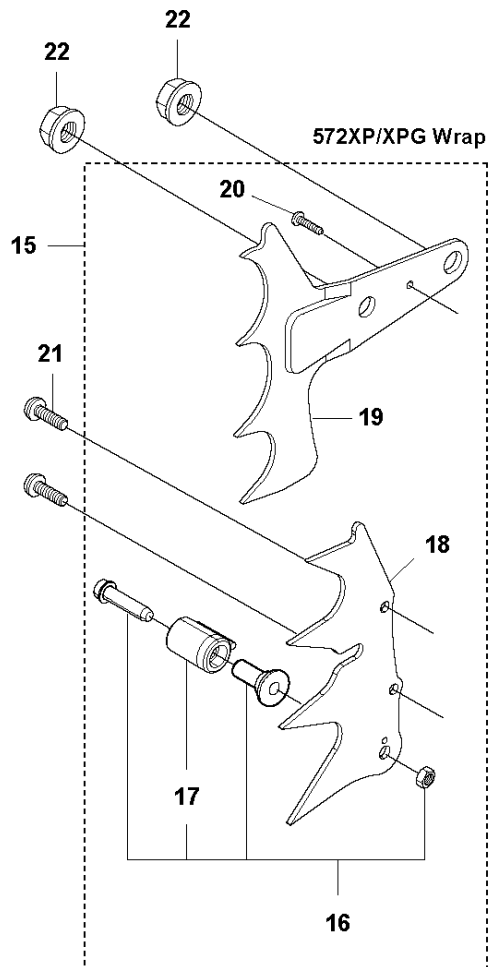

Q 572 XP
ACCESSORIES