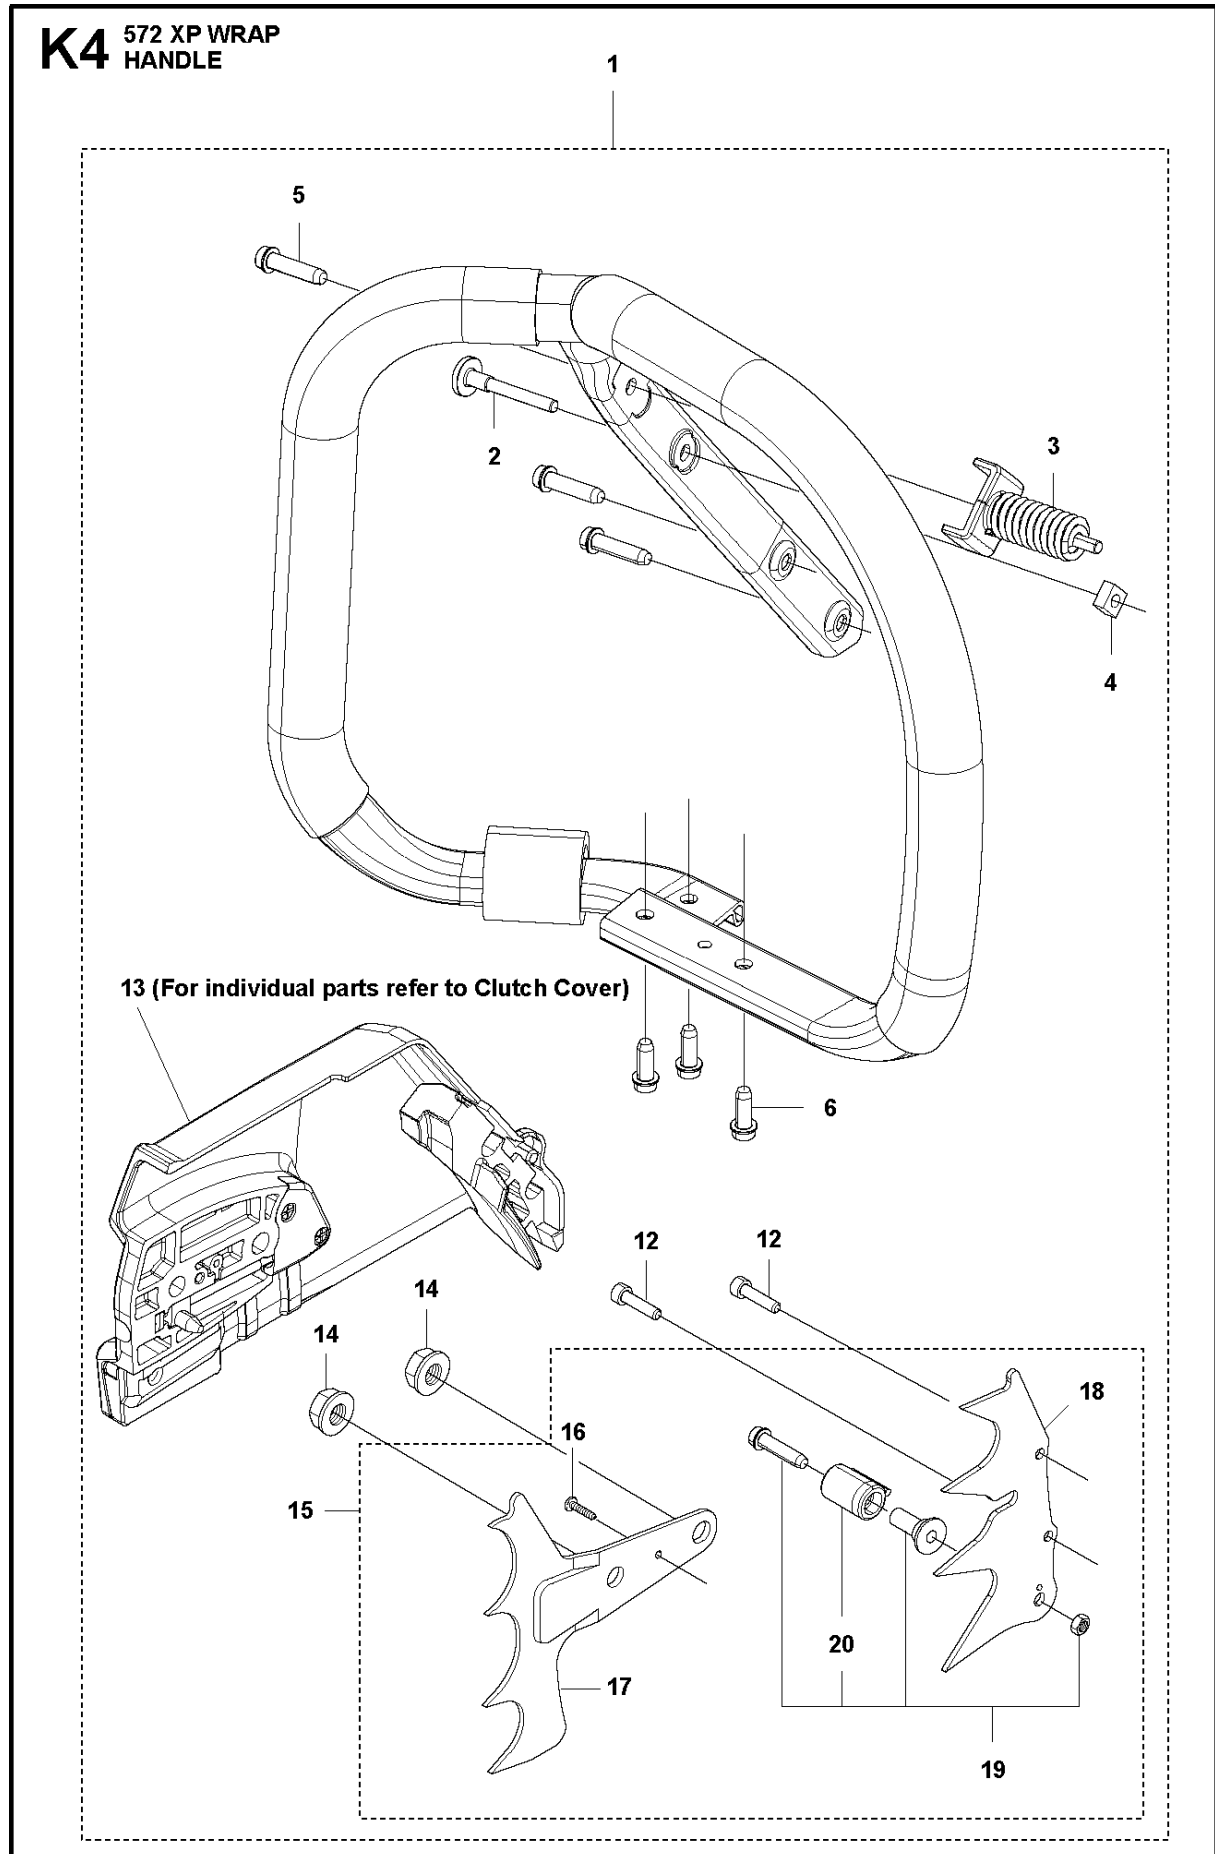

K4 572 XP WRAP
HANDLE

Rif	Codice ricambio	Descrizione	Osservazione	QTÀ	KIT
1	579 50 40-01	IMPUGNATURA ANTERIORE COMPL.		1	
2	504 06 45-01	VITE ITXPANM		1	1
3	575 01 53-01	ELEMENTO ANTIVIBRANTE			1
3	575 01 53-03	ELEMENTO ANTIVIBRANTE	Hard	1	
4	503 22 66-01	DADO QUADRATO		1	1
5	525 79 81-03	SCREW ITXSCFT		3	1
6	575 88 57-03	VITE ITXSCFM		3	1
12	525 82 49-02	VITE ITXSCM		2	1
13	537 33 10-07	COPERCHIO DELLA FRIZIONE COMPL.		1	1
14	503 22 00-01	DADO ESAGONALE		2	1
15	589 77 21-01	SUPPORTO CORTECCIA	Kit	1	1
16	525 88 74-02	SCREW CITXPANT		1	15
17	503 92 27-01	SUPPORTO CORTECCIA		1	15
18	537 01 72-01	SUPPORTO CORTECCIA		1	19
19	589 77 13-01	NOTTOLINO SALVA-CATENA		1	15
20	537 02 44-01	PROTEZIONE ANTIUSURA		1	15,19