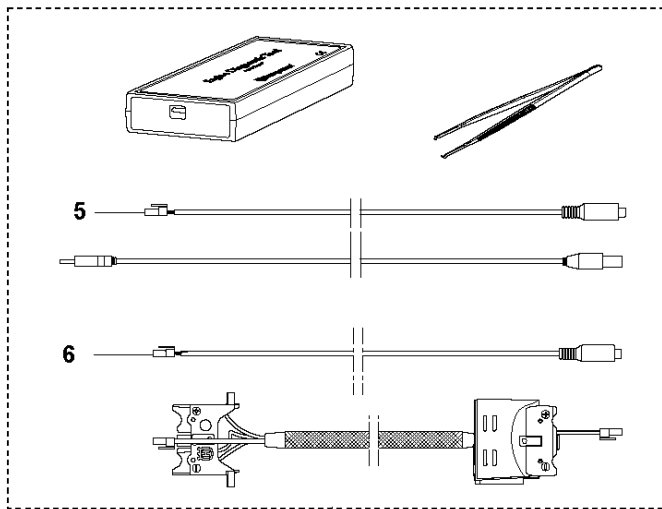

Q 572 XP
ACCESSORIES