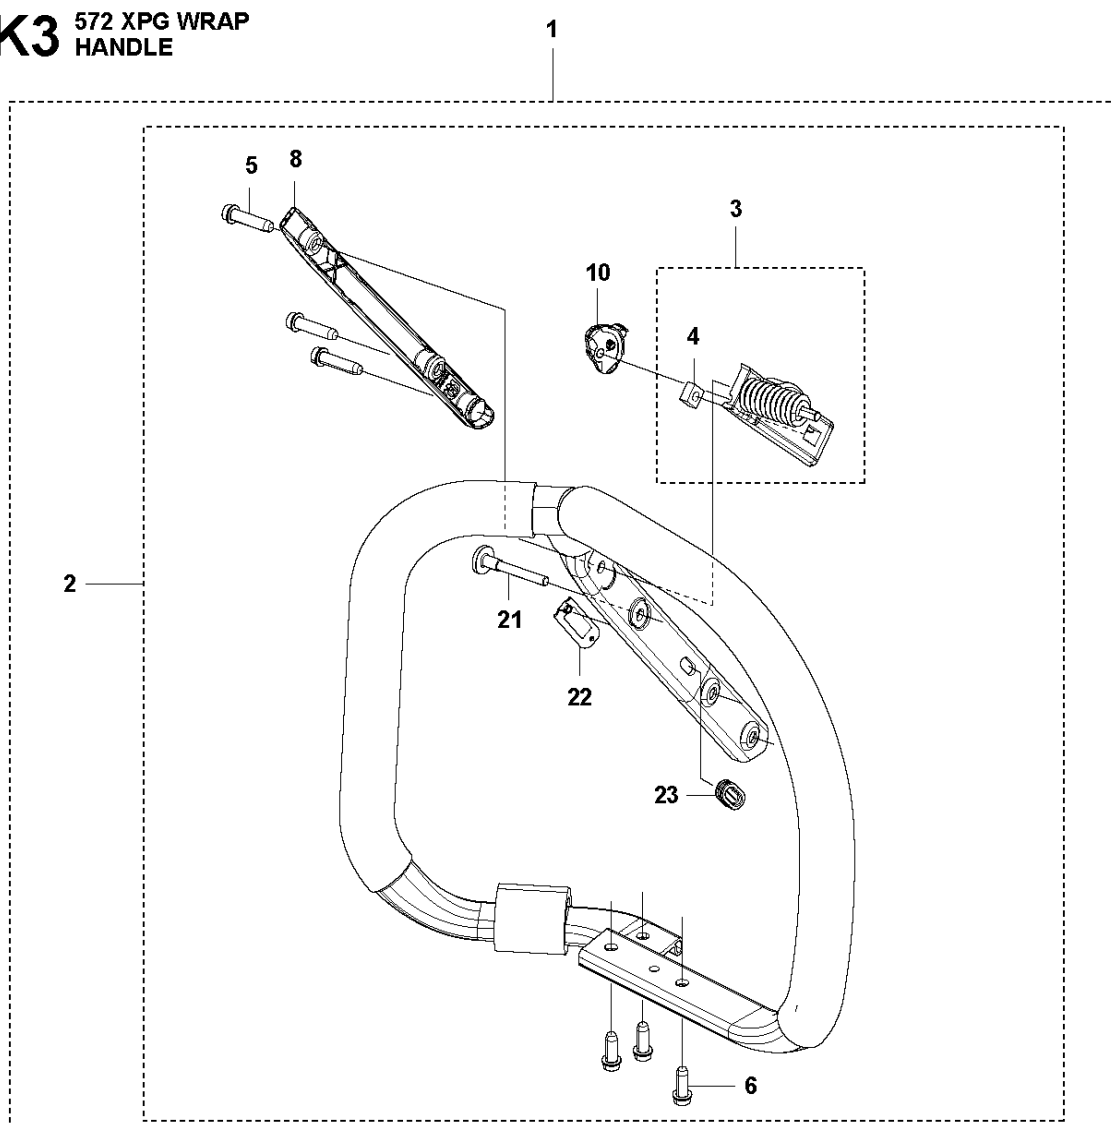

K3 572 XPG WRAP HANDLE