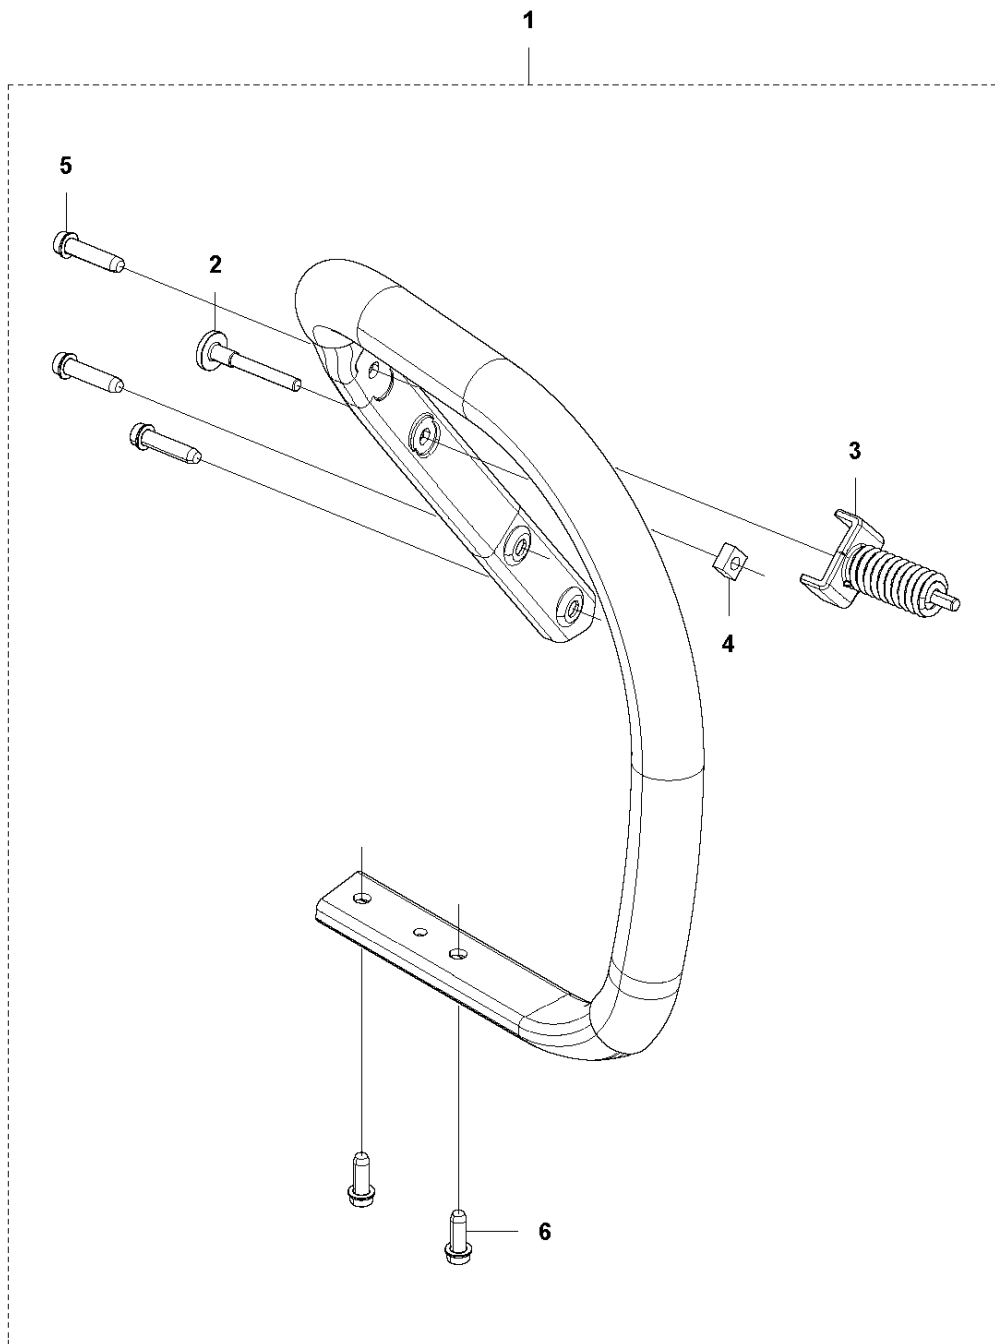

K1 572 XP
HANDLE

IMPUGNATURA

572 XP/XPG

Rif	Codice ricambio	Descrizione	Osservazione	QTÀ KIT
1	579 48 43-03	IMPUGNATURA ANTERIORE COMPL.		1
2	504 06 45-01	VITE ITXPANM		1 1
3	575 01 53-01	ELEMENTO ANTIVIBRANTE		1 1
3	575 01 53-03	ELEMENTO ANTIVIBRANTE	Hard	
4	503 22 66-01	DADO QUADRATO		1 1
5	525 79 81-03	SCREW ITXSCFT		3 1
6	575 88 57-03	VITE ITXSCFM		2 1