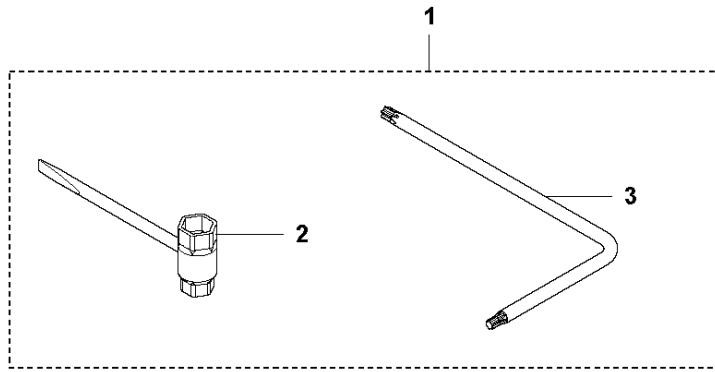

Q 572 XP
ACCESSORIES