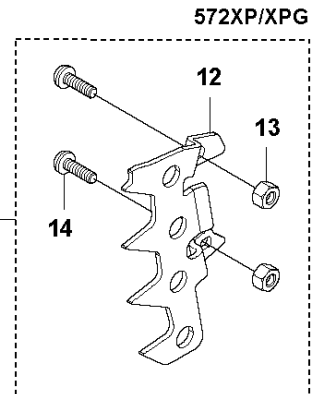

Q 572 XP
ACCESSORIES