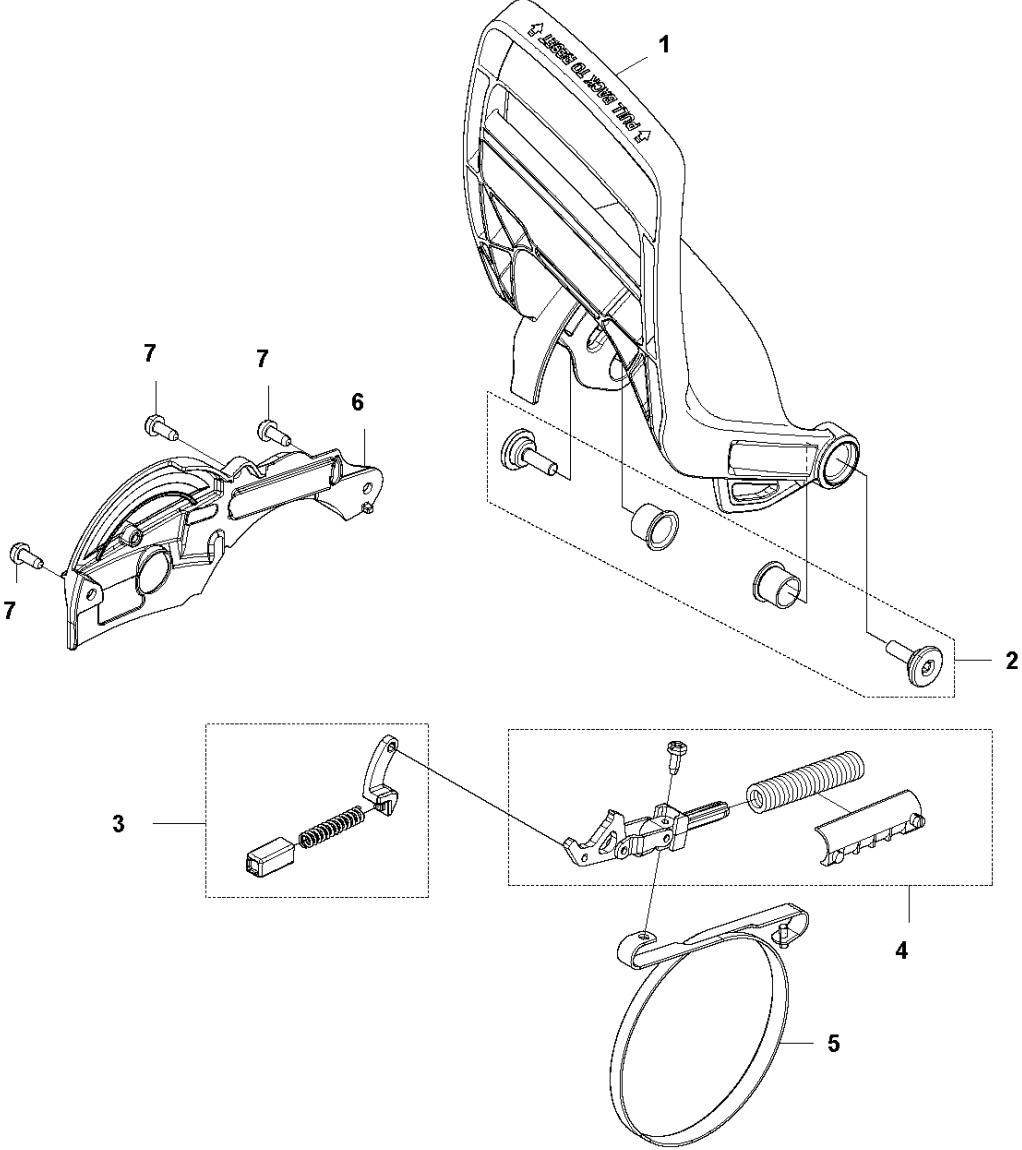

# SPARE PARTS LIST

CHAIN SAWS

572 XP/XPG

**A1** 572 XP  
CHAIN BRAKE

Rif	Codice ricambio	Descrizione	Osservazione	QTÀ KIT
1	576 13 96-02	PARAMANO		1
2	590 10 53-01	SCREW KIT	KIT - Screws and Bushings	1
3	590 11 02-01	FRENO DI CATENA		1
4	590 10 56-02	GIUNTO A GINOCCHIERA		1
5	503 75 22-02	NASTRO DEL FRENO COMPL.		1
6	574 82 56-01	CARTER		1
7	582 21 33-01	VITE		3

**A2** 572 XP/XPG  
CLUTCH COVER

Rif	Codice ricambio	Descrizione	Osservazione	QTÀ KIT
1	594 90 78-02	COPERCHIO DELLA FRIZIONE COMPL.	Wrap	1
1	575 23 59-07	COPERCHIO DELLA FRIZIONE COMPL.		1
2	537 17 26-04	COPERCHIO DELLA FRIZIONE	Wrap	1 1
2	575 23 63-03	COPERCHIO DELLA FRIZIONE		1 1
3	537 17 41-01	PARATRUCIOLI	Wrap	1 1
3	575 23 64-01	PARATRUCIOLI		1 1
4	525 88 74-02	SCREW CITXPANT	Wrap	4 1
4	526 22 18-01	SCREW CITXPANT		3 1
5	537 04 34-01	GUIDA DELLA CATENA	Wrap	1 1
5	501 51 72-01	GUIDA DELLA CATENA		1 1
6	537 01 68-01	CARTER	Wrap	1 1
6	576 42 43-01	CARTER		1 1
7	503 22 00-01	DADO ESAGONALE	Wrap	2 1
7	505 19 73-01	DADO		2 1
9	590 10 47-01	KIT TENDICATENA		1 1
10	590 10 48-01	VITE SENZA FINE		1 1
11	590 10 51-01	RUOTA SENZA FINE		1 1

**B** 572 XP  
CLUTCH & OIL PUMP

Rif	Codice ricambio	Descrizione	Osservazione	QTÀ KIT
1	577 60 38-01	TAMBURO DELLA FRIZIONE COMPL.		1
2	503 43 20-01	SUPPORTO DELLO SPILLO		1 1
3	501 59 80-02	RIM		1 1
4	503 75 24-01	ROSETTA		1
5	503 27 21-01	E-CLIP		1
6	586 79 84-04	FRIZIONE COMPL.		1
7	537 36 06-01	MOLLA DELLA FRIZIONE		3 6
8	582 27 01-08	PUMP DRIVE WHEEL		1
9	589 02 84-03	POMPA DELL'OLIO COMPL.		1
10	590 11 97-03	PISTONE DELLA POMPA		1 9
11	590 12 01-01	POMPA DELL'OLIO		1 9
12	576 98 74-01	FLESSIBILE DI MANDATA DELL'OLIO		1
13	526 81 81-02	VITE ITXSCM		2
14	588 40 47-02	FLESSIBILE DELL'OLIO		1
15	501 54 41-02	FILTRO DELL'OLIO		1

**E** 572 XP  
CRANKSHAFT

Rif	Codice ricambio	Descrizione	Osservazione	QTÀ KIT
1	577 60 74-01	ALBERO A GOMITI COMPL.		1
2	577 57 24-01	CUSCINETTO A RULLINI		1 1
3	587 29 34-01	CUSCINETTO A SFERE		2 1
4	582 81 26-01	TENUTA RADIALE		2 3