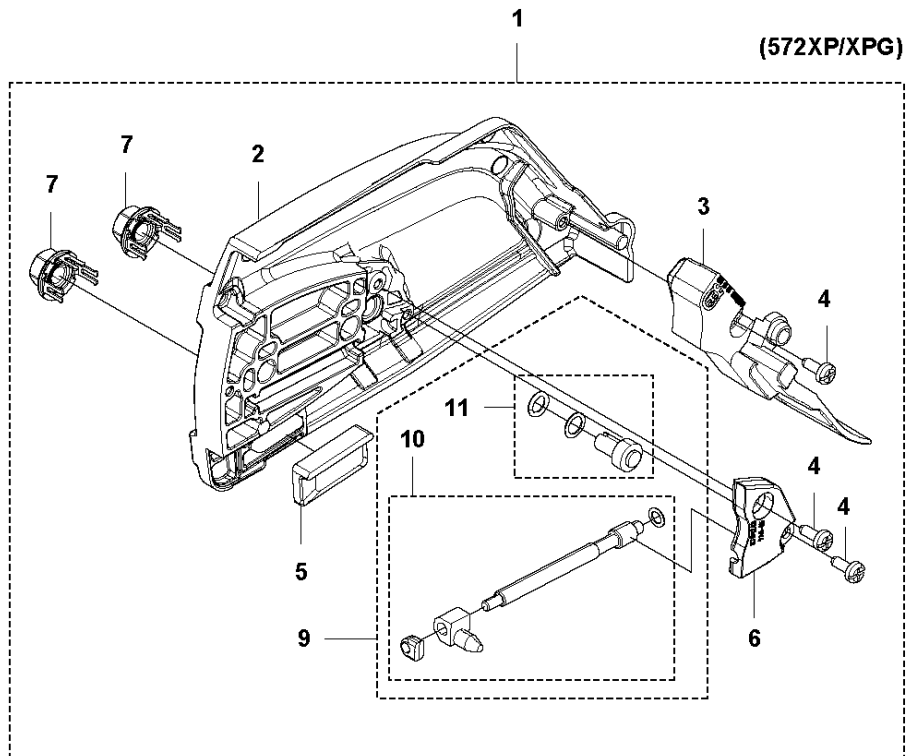

# SPARE PARTS LIST

CHAIN SAWS

572 XP/XPG

**A1** 572 XP  
CHAIN BRAKE

Rif	Codice ricambio	Descrizione	Osservazione	QTÀ KIT
1	576 13 96-02	PARAMANO		1
2	590 10 53-01	SCREW KIT	KIT - Screws and Bushings	1
3	590 11 02-01	FRENO DI CATENA		1
4	590 10 56-02	GIUNTO A GINOCCHIERA		1
5	503 75 22-02	NASTRO DEL FRENO COMPL.		1
6	574 82 56-01	CARTER		1
7	582 21 33-01	VITE		3

**A2** 572 XP/XPG  
CLUTCH COVER

Rif	Codice ricambio	Descrizione	Osservazione	QTÀ KIT
1	594 90 78-02	COPERCHIO DELLA FRIZIONE COMPL.	Wrap	1
1	575 23 59-07	COPERCHIO DELLA FRIZIONE COMPL.		1
2	537 17 26-04	COPERCHIO DELLA FRIZIONE	Wrap	1 1
2	575 23 63-03	COPERCHIO DELLA FRIZIONE		1 1
3	537 17 41-01	PARATRUCIOLI	Wrap	1 1
3	575 23 64-01	PARATRUCIOLI		1 1
4	525 88 74-02	SCREW CITXPANT	Wrap	4 1
4	526 22 18-01	SCREW CITXPANT		3 1
5	537 04 34-01	GUIDA DELLA CATENA	Wrap	1 1
5	501 51 72-01	GUIDA DELLA CATENA		1 1
6	537 01 68-01	CARTER	Wrap	1 1
6	576 42 43-01	CARTER		1 1
7	503 22 00-01	DADO ESAGONALE	Wrap	2 1
7	505 19 73-01	DADO		2 1
9	590 10 47-01	KIT TENDICATENA		1 1
10	590 10 48-01	VITE SENZA FINE		1 1
11	590 10 51-01	RUOTA SENZA FINE		1 1

**B** 572 XP  
CLUTCH & OIL PUMP

Rif	Codice ricambio	Descrizione	Osservazione	QTÀ KIT
1	577 60 38-01	TAMBURO DELLA FRIZIONE COMPL.		1
2	503 43 20-01	SUPPORTO DELLO SPILLO		1 1
3	501 59 80-02	RIM		1 1
4	503 75 24-01	ROSETTA		1
5	503 27 21-01	E-CLIP		1
6	586 79 84-04	FRIZIONE COMPL.		1
7	537 36 06-01	MOLLA DELLA FRIZIONE		3 6
8	582 27 01-08	PUMP DRIVE WHEEL		1
9	589 02 84-03	POMPA DELL'OLIO COMPL.		1
10	590 11 97-03	PISTONE DELLA POMPA		1 9
11	590 12 01-01	POMPA DELL'OLIO		1 9
12	576 98 74-01	FLESSIBILE DI MANDATA DELL'OLIO		1
13	526 81 81-02	VITE ITXSCM		2
14	588 40 47-02	FLESSIBILE DELL'OLIO		1
15	501 54 41-02	FILTRO DELL'OLIO		1

**E** 572 XP  
CRANKSHAFT

Rif	Codice ricambio	Descrizione	Osservazione	QTÀ KIT
1	577 60 74-01	ALBERO A GOMITI COMPL.		1
2	577 57 24-01	CUSCINETTO A RULLINI		1 1
3	587 29 34-01	CUSCINETTO A SFERE		2 1
4	582 81 26-01	TENUTA RADIALE		2 3