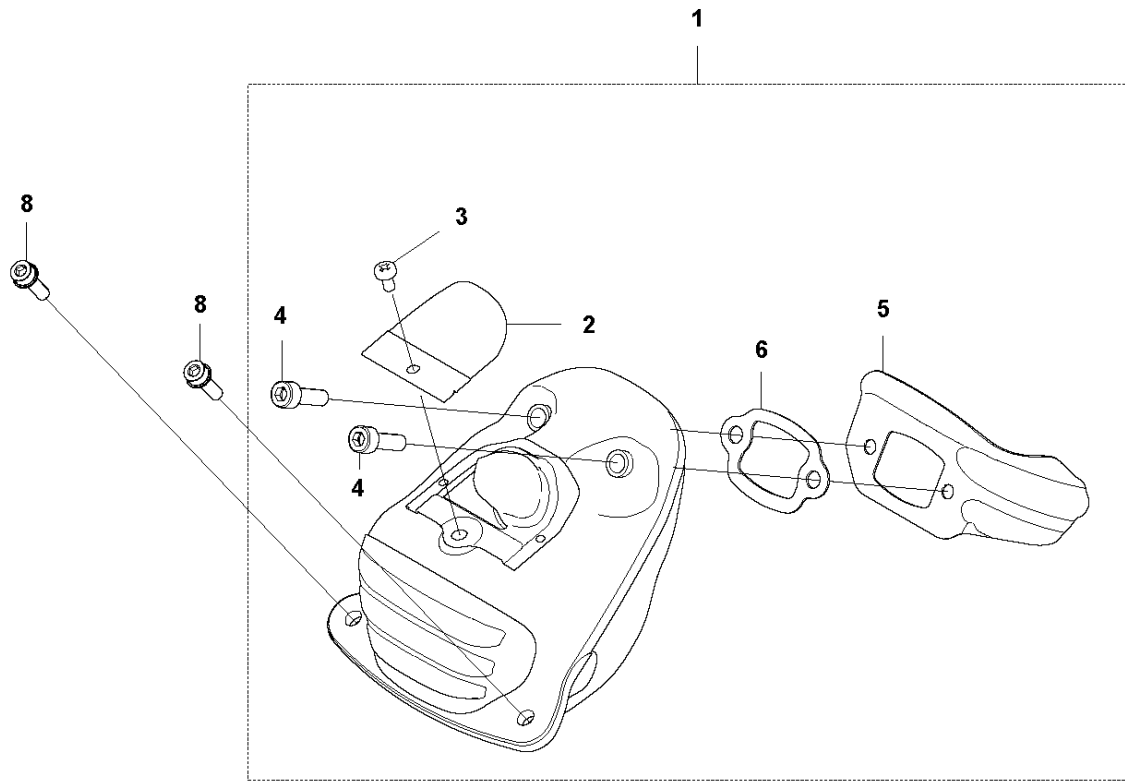

F 572 XP
MUFFLER

MARMITTA

572 XP/XPG

Rif	Codice ricambio	Descrizione	Osservazione	QTÀ KIT
1	587 21 78-01	KIT MARMITTA		1
2	585 39 00-01	PARASCINTILLE		1 1
3	724 12 87-59	VITE CRPANM		1 1
4	525 82 51-06	VITE ITXSCM		2 1
5	587 35 10-01	DEFLETTORE DI CALORE		1 1
6	587 35 09-01	GUARNIZIONE		1 1, 7
7	578 86 47-01	KIT GUARNIZIONI		1
8	525 76 25-03	VITE ITXSCM		2