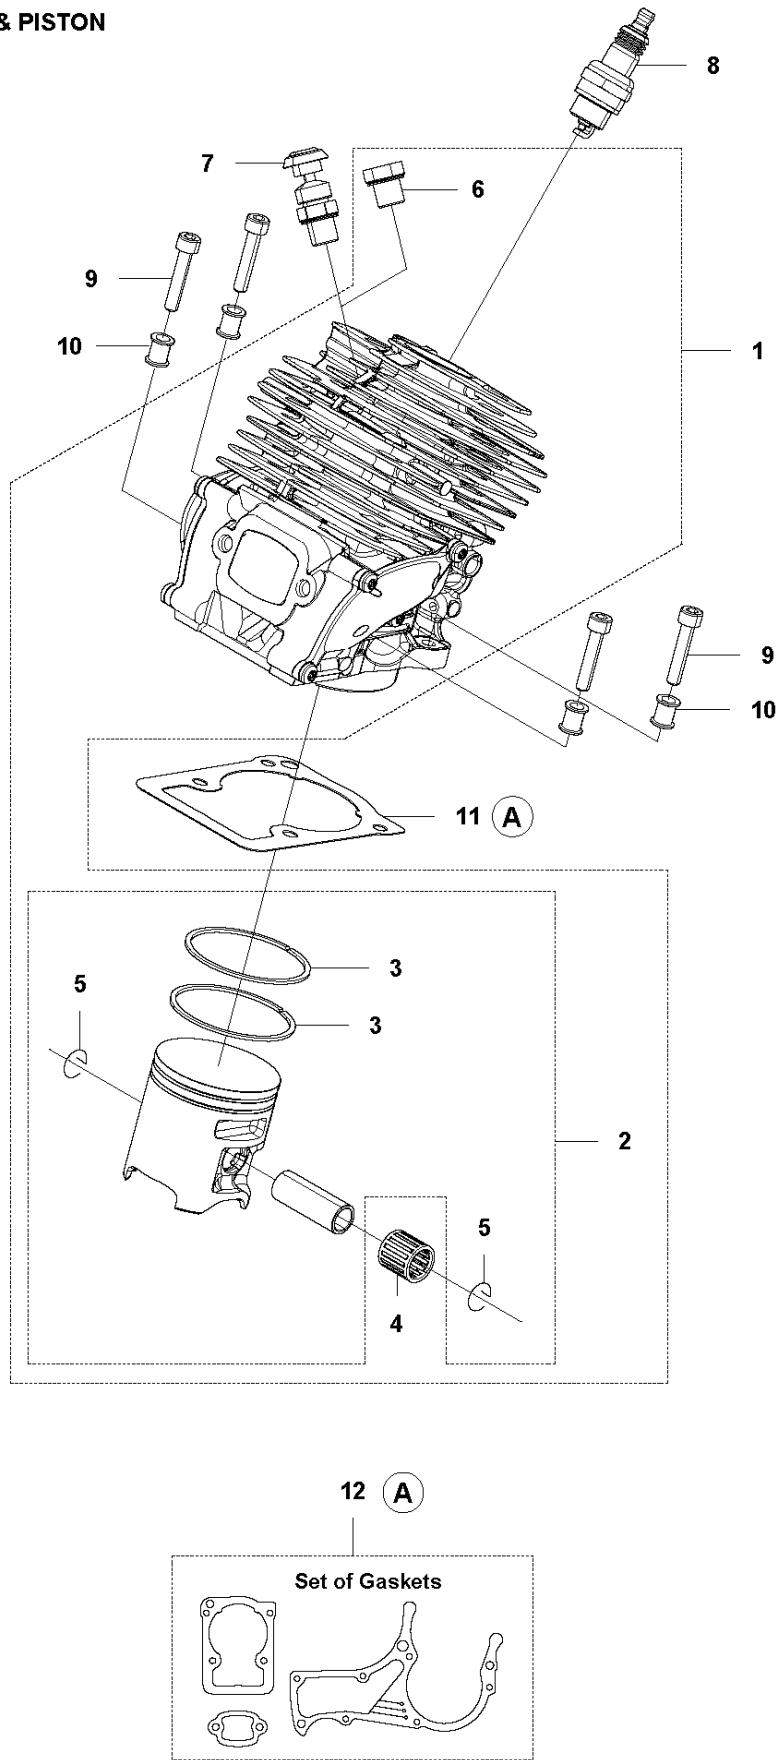

D 572 XP
CYLINDER & PISTONE

CILINDRO E PISTONE

572 XP/XPG

Rif	Codice ricambio	Descrizione	Osservazione	QTÀ KIT
1	590 15 03-03	CILINDRO COMPL.	572	1
2	576 62 67-06	PISTONE COMPL.		1 1
3	576 62 74-01	SEGMENTO DEL PISTONE		2 2
4	577 57 24-01	CUSCINETTO A RULLINI		1 1
5	737 43 12-00	ANELLO DI BLOCCAGGIO		2 2
6	503 55 22-01	TAPPO		1 1
7	584 28 87-01	VALVOLA DECOMPRESSIONE		1
8	503 23 51-11	CANDELA		1
9	501 81 12-02	VITE ITXSCM		4
10	589 52 79-01	MANICOTTO		4
11	577 23 98-01	GUARNIZIONE		1 12
12	578 86 47-01	KIT GUARNIZIONI		1