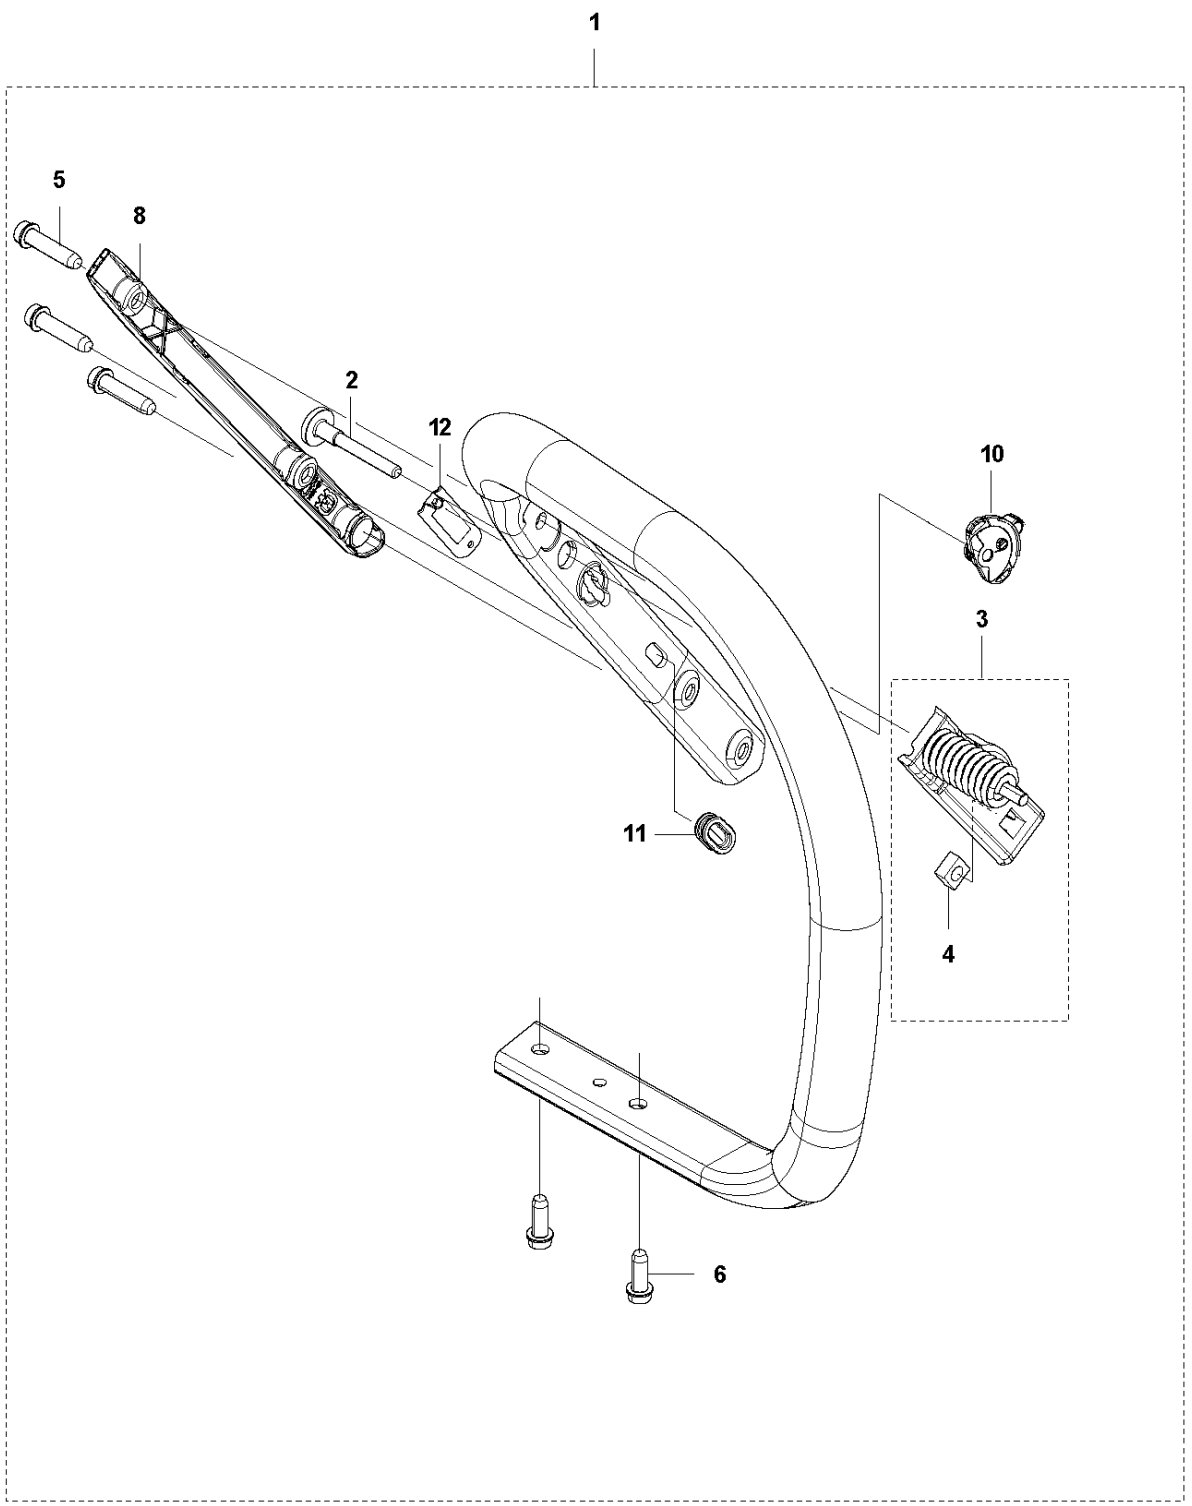

K2 572 XPG
HANDLE

Rif	Codice ricambio	Descrizione	Osservazione	QTÀ KIT
1	579 48 43-02	IMPUGNATURA ANTERIORE COMPL.		1
2	504 06 45-01	VITE ITXPANM		1 1
3	589 69 91-01	ELEMENTO ANTIVIBRANTE		1 1
3	589 69 91-02	ELEMENTO ANTIVIBRANTE	Hard	1
4	503 22 66-01	DADO QUADRATO		1 1,3
5	525 79 81-03	SCREW ITXSCFT		3 1
6	575 88 57-03	VITE ITXSCFM		2 1
8	582 65 42-01	CARTER		1 1
10	537 25 25-01	LAMIERINO DI CONTATTO		1 1
11	537 08 83-01	PASSANTE		1 1
12	590 46 91-01	PROTEZIONE		1 1