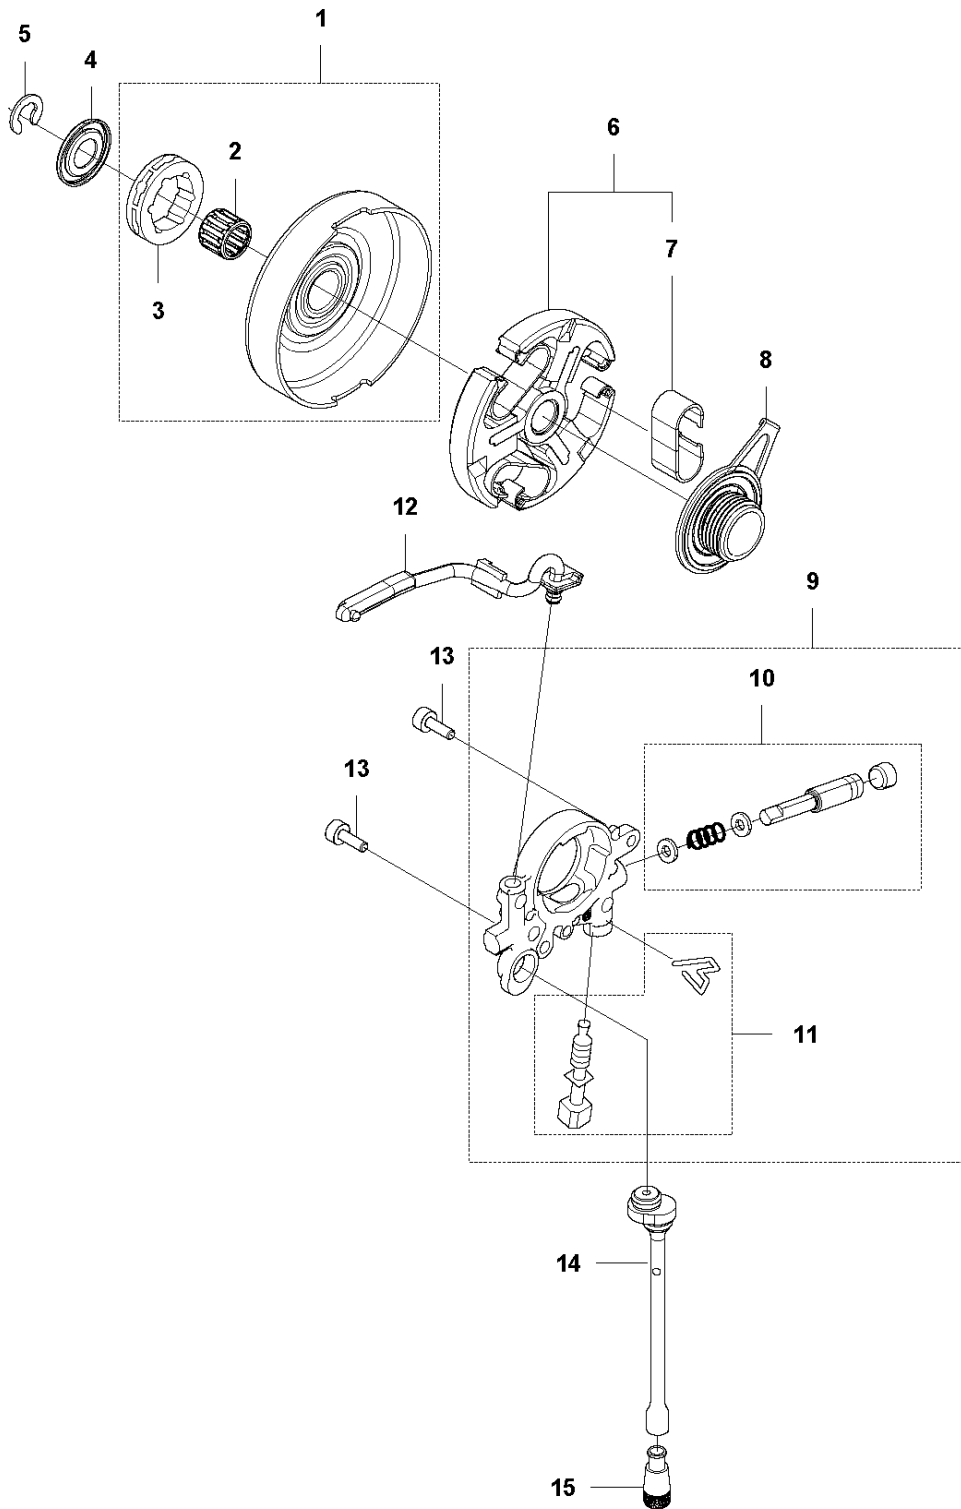

# SPARE PARTS LIST

CHAIN SAWS

572 XP/XPG

**A1** 572 XP  
CHAIN BRAKE

Rif	Codice ricambio	Descrizione	Osservazione	QTÀ KIT
1	576 13 96-02	PARAMANO		1
2	590 10 53-01	SCREW KIT	KIT - Screws and Bushings	1
3	590 11 02-01	FRENO DI CATENA		1
4	590 10 56-02	GIUNTO A GINOCCHIERA		1
5	503 75 22-02	NASTRO DEL FRENO COMPL.		1
6	574 82 56-01	CARTER		1
7	582 21 33-01	VITE		3

**A2** 572 XP/XPG  
CLUTCH COVER

Rif	Codice ricambio	Descrizione	Osservazione	QTÀ KIT
1	594 90 78-02	COPERCHIO DELLA FRIZIONE COMPL.	Wrap	1
1	575 23 59-07	COPERCHIO DELLA FRIZIONE COMPL.		1
2	537 17 26-04	COPERCHIO DELLA FRIZIONE	Wrap	1 1
2	575 23 63-03	COPERCHIO DELLA FRIZIONE		1 1
3	537 17 41-01	PARATRUCIOLI	Wrap	1 1
3	575 23 64-01	PARATRUCIOLI		1 1
4	525 88 74-02	SCREW CITXPANT	Wrap	4 1
4	526 22 18-01	SCREW CITXPANT		3 1
5	537 04 34-01	GUIDA DELLA CATENA	Wrap	1 1
5	501 51 72-01	GUIDA DELLA CATENA		1 1
6	537 01 68-01	CARTER	Wrap	1 1
6	576 42 43-01	CARTER		1 1
7	503 22 00-01	DADO ESAGONALE	Wrap	2 1
7	505 19 73-01	DADO		2 1
9	590 10 47-01	KIT TENDICATENA		1 1
10	590 10 48-01	VITE SENZA FINE		1 1
11	590 10 51-01	RUOTA SENZA FINE		1 1

**B** 572 XP  
CLUTCH & OIL PUMP

Rif	Codice ricambio	Descrizione	Osservazione	QTÀ KIT
1	577 60 38-01	TAMBURO DELLA FRIZIONE COMPL.		1
2	503 43 20-01	SUPPORTO DELLO SPILLO		1 1
3	501 59 80-02	RIM		1 1
4	503 75 24-01	ROSETTA		1
5	503 27 21-01	E-CLIP		1
6	586 79 84-04	FRIZIONE COMPL.		1
7	537 36 06-01	MOLLA DELLA FRIZIONE		3 6
8	582 27 01-08	PUMP DRIVE WHEEL		1
9	589 02 84-03	POMPA DELL'OLIO COMPL.		1
10	590 11 97-03	PISTONE DELLA POMPA		1 9
11	590 12 01-01	POMPA DELL'OLIO		1 9
12	576 98 74-01	FLESSIBILE DI MANDATA DELL'OLIO		1
13	526 81 81-02	VITE ITXSCM		2
14	588 40 47-02	FLESSIBILE DELL'OLIO		1
15	501 54 41-02	FILTRO DELL'OLIO		1

**E** 572 XP  
CRANKSHAFT

Rif	Codice ricambio	Descrizione	Osservazione	QTÀ KIT
1	577 60 74-01	ALBERO A GOMITI COMPL.		1
2	577 57 24-01	CUSCINETTO A RULLINI		1 1
3	587 29 34-01	CUSCINETTO A SFERE		2 1
4	582 81 26-01	TENUTA RADIALE		2 3