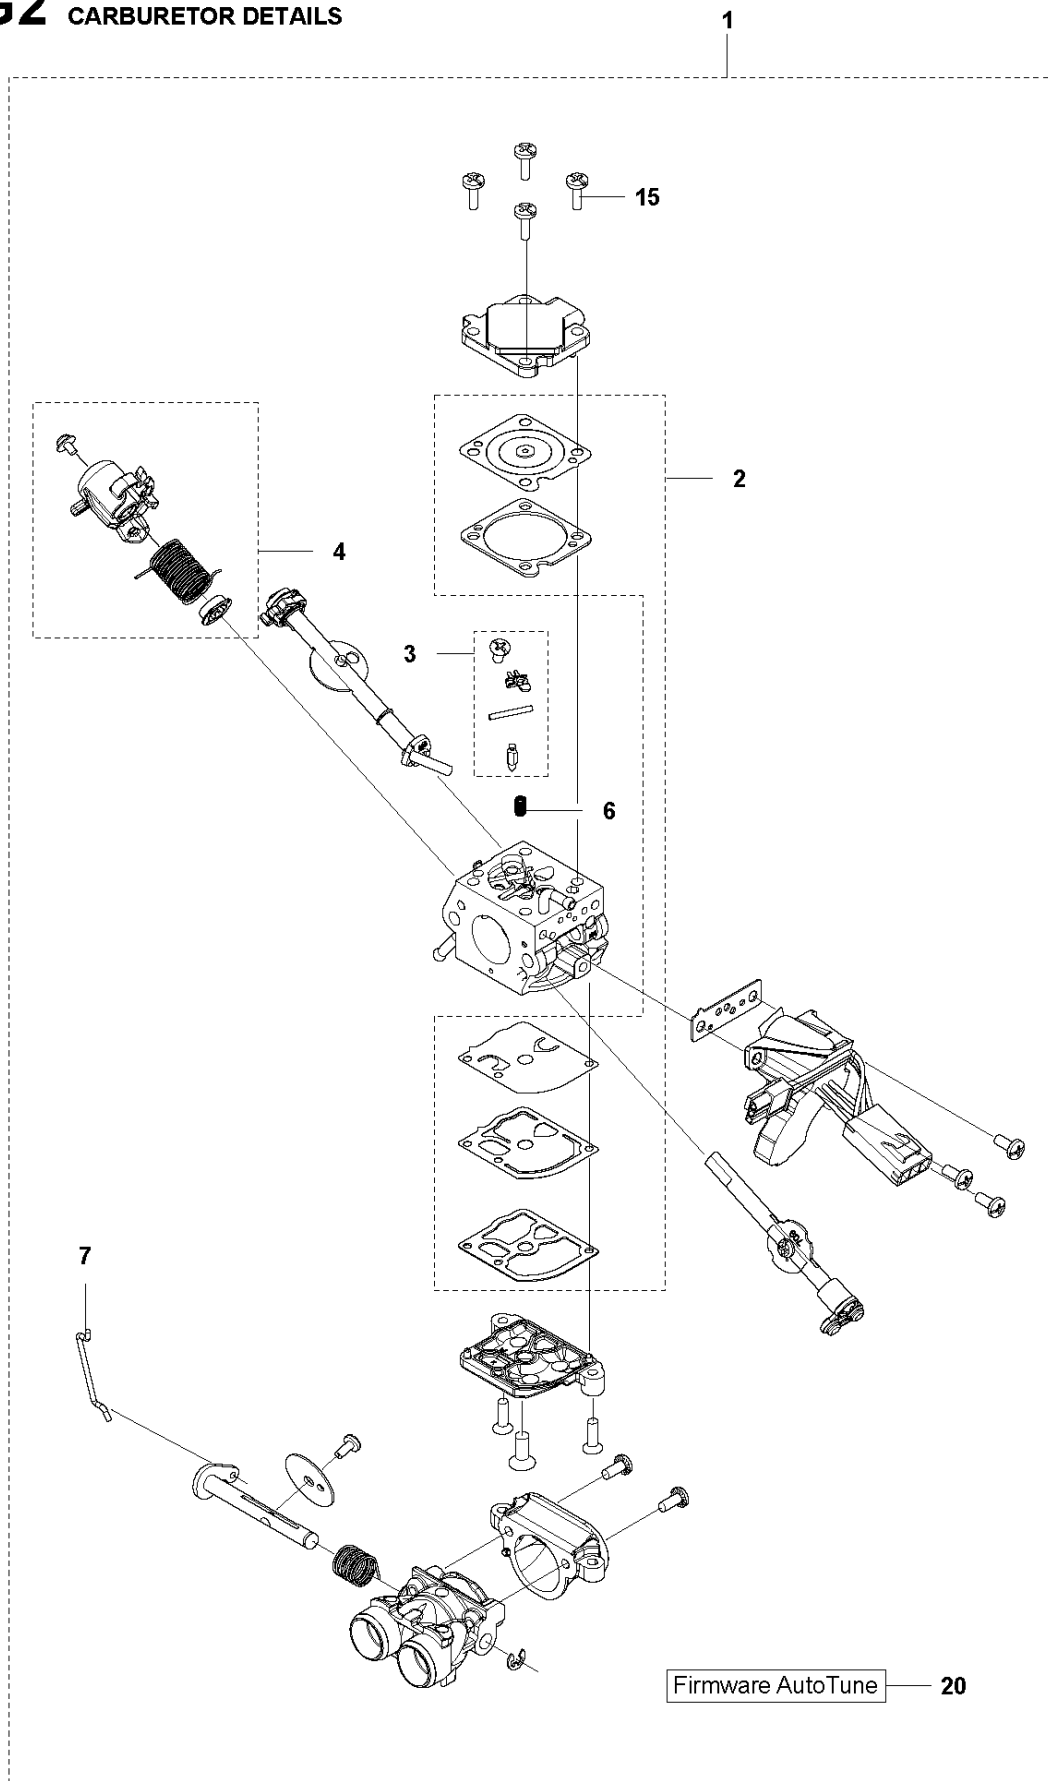

G2 572 XP
CARBURETOR DETAILS

DETTAGLI CARBURATORE

572 XP/XPG

Rif	Codice ricambio	Descrizione	Osservazione	QTÀ KIT
1	591 15 83-01	CARBURETTOR KIT	C1M-140054E	1
2	522 51 89-01	KIT	GASKET KIT	1 1
3	590 19 15-01	CARBURATORE	Metering Kit	1 1
4	590 19 16-01	CARBURATORE	Throttle Lever Kit	1 1
6	537 38 34-01	MOLLA		1 1
7	522 51 79-01	ASTA		1 1
15	522 54 51-01	VITE		4