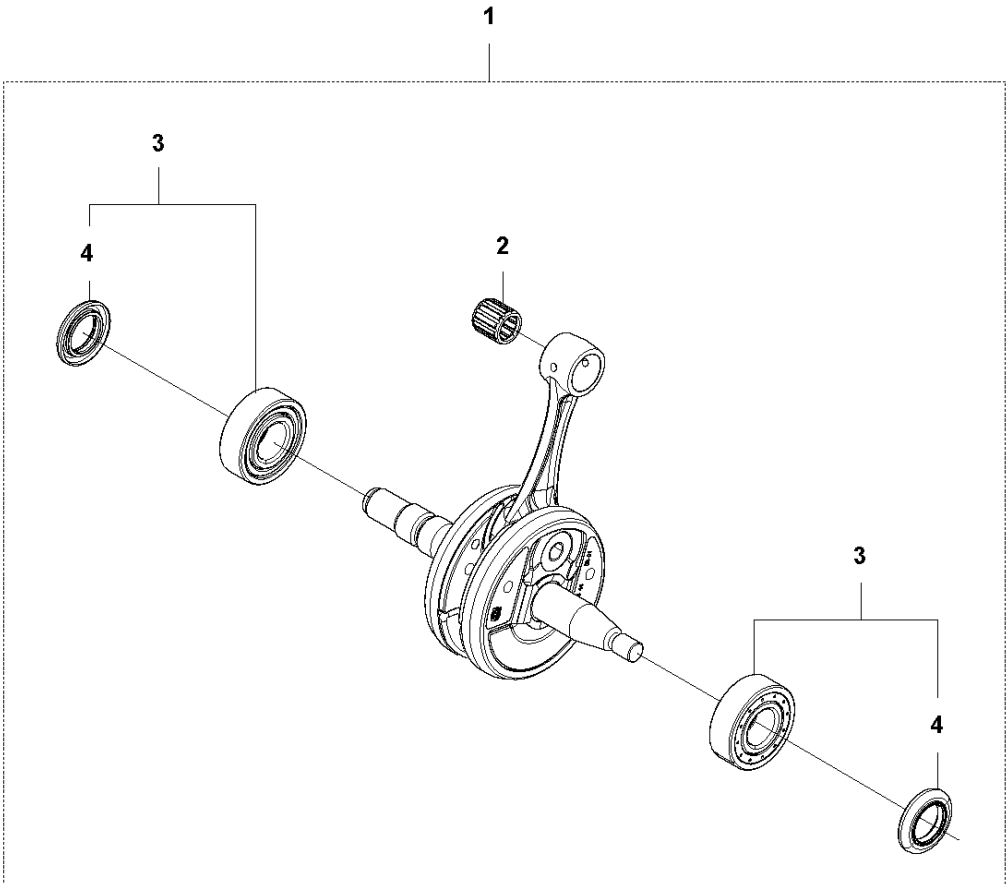

**B** 572 XP  
CLUTCH & OIL PUMP

Rif	Codice ricambio	Descrizione	Osservazione	QTÀ KIT
1	577 60 38-01	TAMBURO DELLA FRIZIONE COMPL.		1
2	503 43 20-01	SUPPORTO DELLO SPILLO		1 1
3	501 59 80-02	RIM		1 1
4	503 75 24-01	ROSETTA		1
5	503 27 21-01	E-CLIP		1
6	586 79 84-04	FRIZIONE COMPL.		1
7	537 36 06-01	MOLLA DELLA FRIZIONE		3 6
8	582 27 01-08	PUMP DRIVE WHEEL		1
9	589 02 84-03	POMPA DELL'OLIO COMPL.		1
10	590 11 97-03	PISTONE DELLA POMPA		1 9
11	590 12 01-01	POMPA DELL'OLIO		1 9
12	576 98 74-01	FLESSIBILE DI MANDATA DELL'OLIO		1
13	526 81 81-02	VITE ITXSCM		2
14	588 40 47-02	FLESSIBILE DELL'OLIO		1
15	501 54 41-02	FILTRO DELL'OLIO		1

## COPERCHIO CILINDRO

572 XP/XPG

Rif	Codice ricambio	Descrizione	Osservazione	QTÀ KIT
1	579 79 87-01	COPERCHIO DEL CILINDRO		1

**D** 572 XP  
CYLINDER & PISTONE

**E** 572 XP  
CRANKSHAFT

Rif	Codice ricambio	Descrizione	Osservazione	QTÀ KIT
1	577 60 74-01	ALBERO A GOMITI COMPL.		1
2	577 57 24-01	CUSCINETTO A RULLINI		1 1
3	587 29 34-01	CUSCINETTO A SFERE		2 1
4	582 81 26-01	TENUTA RADIALE		2 3