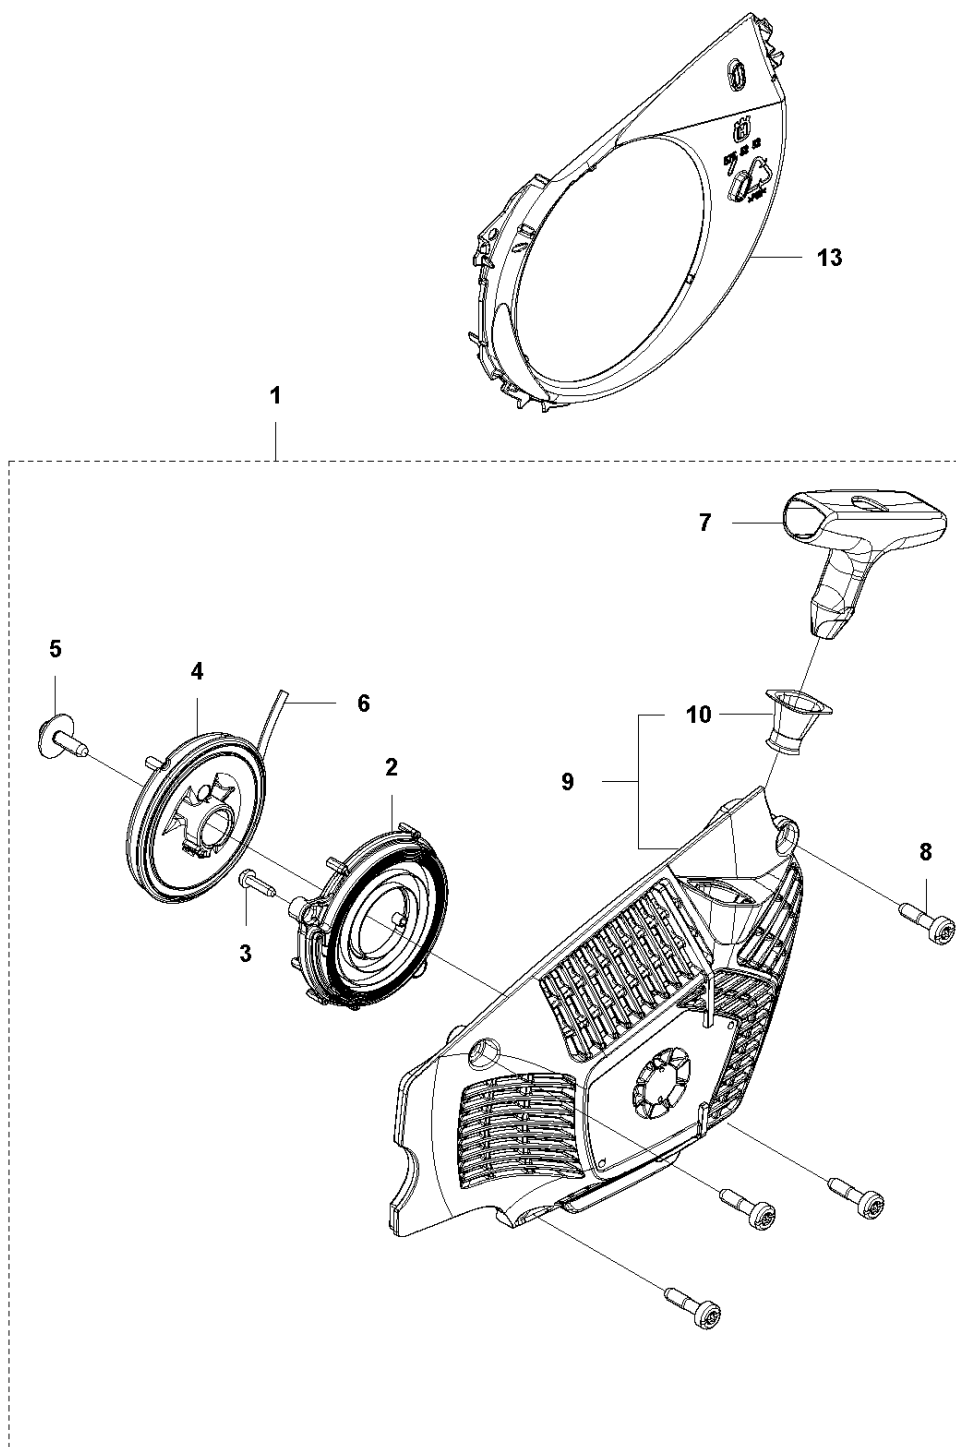

M 572 XP
STARTER

AVVIAMENTO

572 XP/XPG

Rif	Codice ricambio	Descrizione	Osservazione	QTÀ KIT
1	575 52 76-04	ALLOGG. DISPOSITIVO DI AVVIAMENTO		1
2	505 15 79-02	CASSETTA DELLA MOLLA COMPL.		1 1
3	525 88 74-01	SCREW CITXPANT		2 1
4	505 15 81-01	BOBINA COMPL.		1 1
5	576 35 66-01	SCREW ITXSCT		1 1
6	505 30 51-25	FUNE AVVIAMENTO		1 1
7	537 23 25-01	MANIGLIA DI AVVIAMENTO		1 1
8	525 82 45-01	VITE CITXPANMO		4 1
9	575 52 58-02	ALLOGG. DISPOSITIVO DI AVVIAMENTO		1 1
10	537 28 32-01	MANICOTTO		1 1
11	575 39 64-01	DECALCOMANIA	H572 XP	1
12	575 39 64-02	DECALCOMANIA	H572 XPG	1
13	575 52 52-01	BAFFLE		1