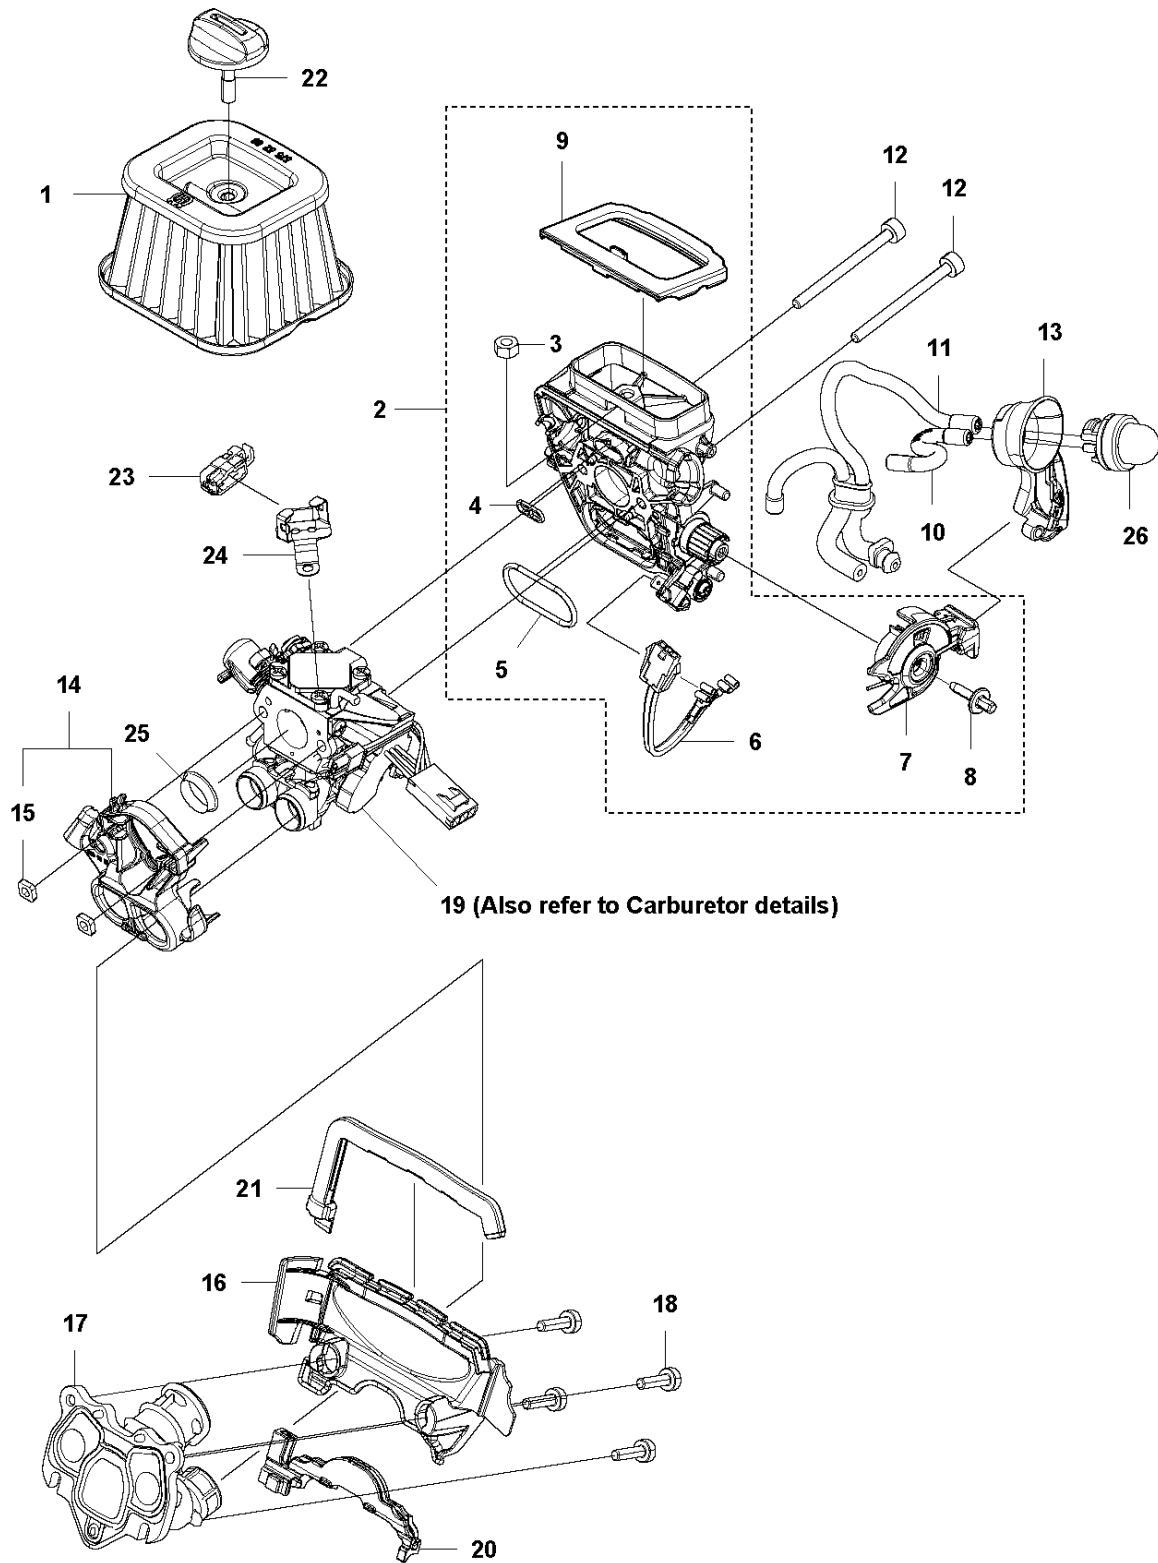

G1 572 XP
CARBURETOR & AIRFILTER

Rif	Codice ricambio	Descrizione	Osservazione	QTÀ KIT
1	596 76 23-01	FILTRO DELL'ARIA	HD Non Woven Nature	1
1	596 76 23-02	FILTRO DELL'ARIA	HD 25 µm Yellow	1
1	596 76 23-03	FILTRO DELL'ARIA	HD 64 µm Black	1
2	577 41 90-05	GOMITO DI ASPIRAZIONE	Std	1
2	577 41 90-06	GOMITO DI ASPIRAZIONE	Heated	1
3	731 23 14-01	DADO ESAGONALE		1 2
4	525 61 92-01	TENUTA		1 2
5	525 61 90-01	TENUTA		1 2
6	577 53 64-02	CABLAGGIO COMPL.		1 2
7	510 01 72-02	COMANDO DELL'ARIA COMPL.		1 2
8	505 15 62-01	VITE		1 2
9	589 37 84-01	TENUTA		1 2
10	523 05 68-01	FLESSIBILE DEL CARBURANTE		1
11	525 34 43-03	FLESSIBILE DEL CARBURANTE		1
12	581 14 31-01	VITE ITXSCFM		2
13	525 58 81-01	TENUTA		1
14	505 16 52-02	FLANGIA		1
15	503 22 65-03	DADO QUADRATO		2 14
16	501 18 20-01	BAFFLE		1
17	575 23 53-01	TUBO DI ASPIRAZIONE	Std	1
17	575 23 53-02	TUBO DI ASPIRAZIONE	For extrem cold conditions.	1
18	526 81 81-01	VITE ITXSCM		4
19	591 15 83-01	CARBURETTOR KIT	C1M-140054E	1
20	582 17 95-01	TENUTA		1
21	590 05 95-01	TENUTA		1
22	537 21 32-05	POMELLO		1
23	589 34 07-01	STAFFA DI CONTATTO		1
24	589 34 06-01	SUPPORTO		1
25	582 02 51-01	MANICOTTO DI SUPPORTO		1
26	503 93 66-01	PURGE		1