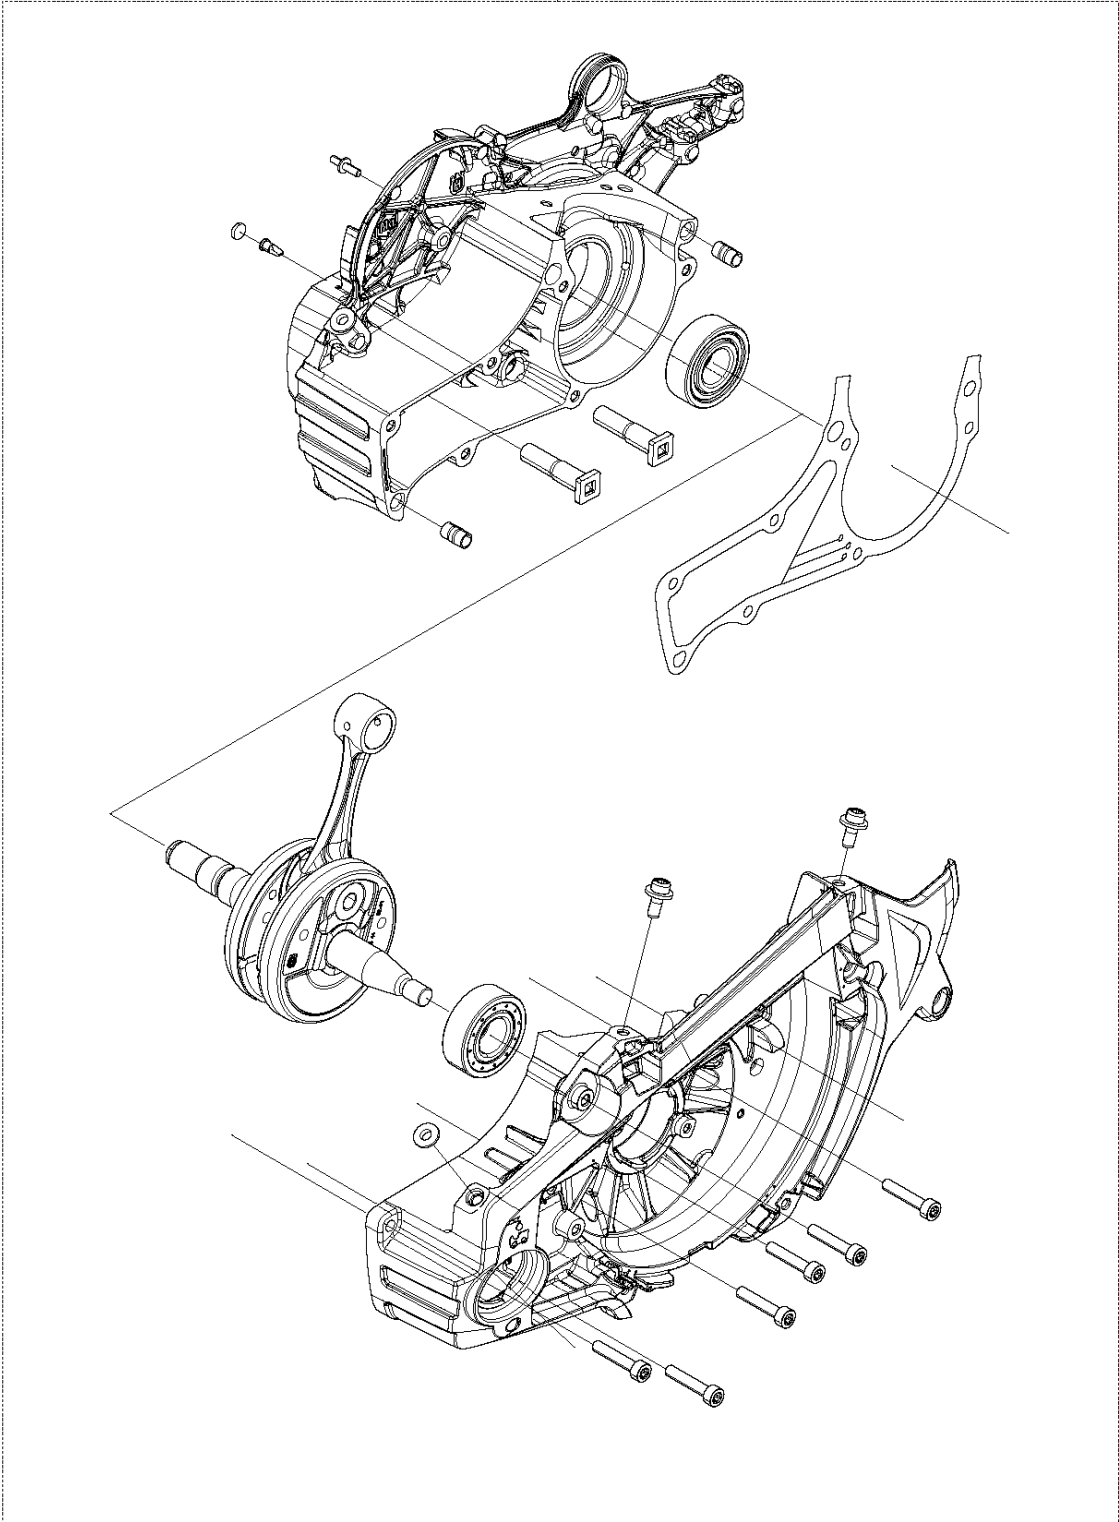

Rif	Codice ricambio	Descrizione	Osservazione	QTÀ KIT
1	503 55 85-13	UTENSILE		1
2	501 69 17-01	UTENSILE COMBINATO		1 1
3	575 88 07-01	CHIAVE		1 1
4	583 89 71-01	DIAGNOSTIC TOOL KIT		1
5	576 18 34-01	CABLE ASSY		1 4
6	576 95 22-01	CABLE ASSY		1 4
7	575 52 75-01	KIT INVERNALE		1
8	576 16 26-01	PROTEZIONE INVERNALE		1 7
9	503 21 70-16	VITE CCRPANT		2 7
10	740 42 01-00	O-RING		2 7
11	590 26 10-01	SUPPORTO CORTECCIA	Outer, std	1
12	575 23 65-01	SUPPORTO CORTECCIA		1 11
13	503 22 24-01	LOCK NUT		2 11
14	525 75 52-02	VITE ITXSCFM		2 11
15	589 77 21-01	SUPPORTO CORTECCIA		1
16	589 77 13-01	NOTTOLINO SALVA-CATENA		1
17	537 02 44-01	PROTEZIONE ANTIUSURA		1 16
18	537 01 72-01	SUPPORTO CORTECCIA		1 15
19	503 92 27-01	SUPPORTO CORTECCIA		1 15
20	525 88 74-02	SCREW CITXPANT		1 15
21	525 82 49-02	VITE ITXSCM		2
22	503 22 00-01	DADO ESAGONALE		2

H2 572 XP CRANKCASE SHORT BLOCK

1