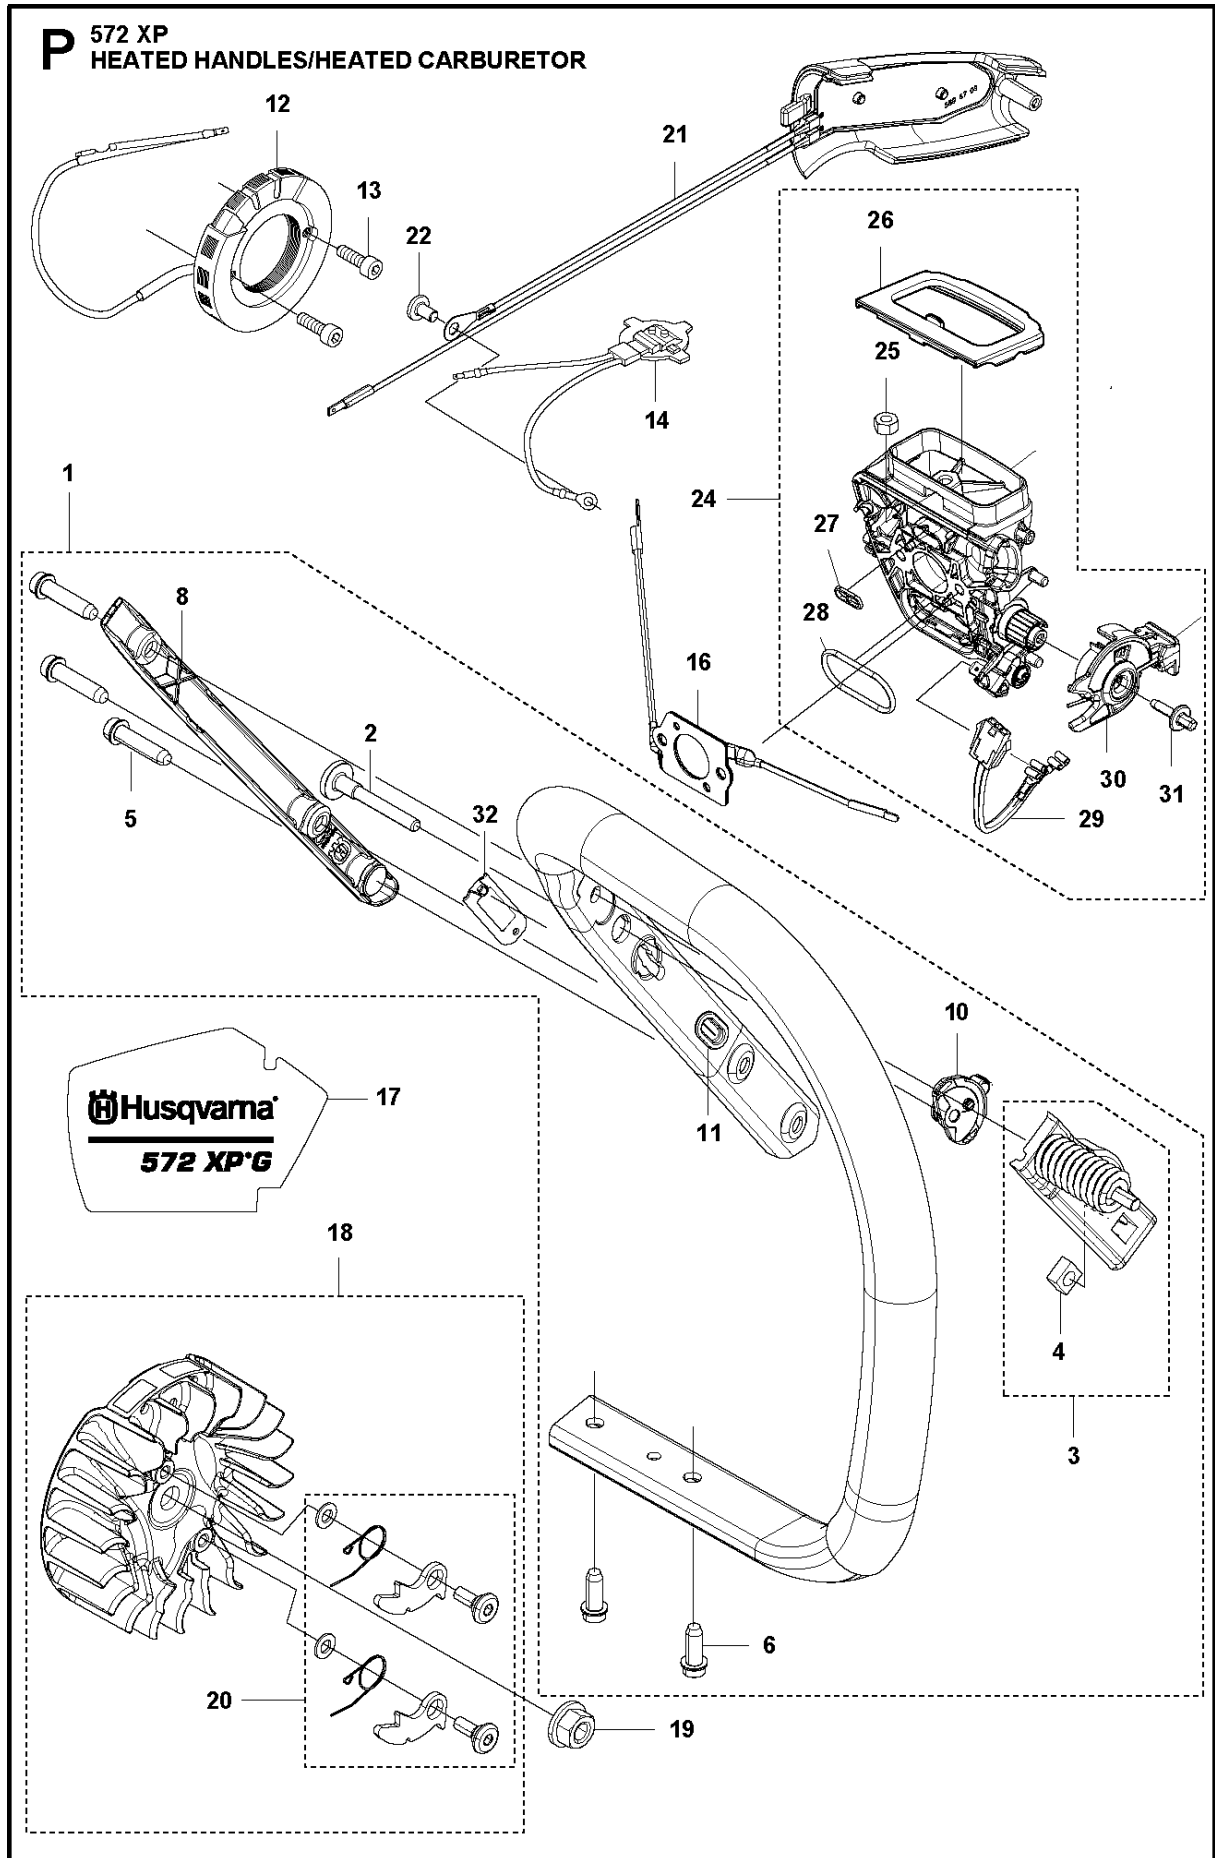

P 572 XP
HEATED HANDLES/HEATED CARBURETOR

Rif	Codice ricambio	Descrizione	Osservazione	QTÀ KIT
1	579 48 43-02	IMPUGNATURA ANTERIORE COMPL.		1
2	504 06 45-01	VITE ITXPANM		1
3	589 69 91-01	ELEMENTO ANTIVIBRANTE		1
3	589 69 91-02	ELEMENTO ANTIVIBRANTE	Hard	1
4	503 22 66-01	DADO QUADRATO		1 3
5	525 79 81-03	SCREW ITXSCFT		3 1
6	575 88 57-03	VITE ITXSCFM		2 1
8	582 65 42-01	CARTER		1 1
10	537 25 25-01	LAMIERINO DI CONTATTO		1
11	537 08 83-01	PASSANTE		1 1
12	590 68 81-01	STATORE DELL'ALTERNATORE		1
13	526 81 81-02	VITE ITXSCM		2
14	590 68 83-01	TERMOSTATO COMPL.		1
16	588 16 86-01	ELEMENTO DELLA PELLICOLA		1
17	575 39 64-02	DECALCOMANIA		1
18	576 77 72-02	VOLANO COMPL.		1
19	503 22 04-01	DADO		1
20	590 28 13-01	GANCIO DEL MENABRIDA	Kit	1
21	589 69 89-01	INSERTO DELL'IMPUGNATURA		1
22	526 22 18-01	SCREW CITXPANT		1
24	577 41 90-06	GOMITO DI ASPIRAZIONE	Heated	1
25	731 23 14-01	DADO ESAGONALE		1 24
26	589 37 84-01	TENUTA		1 24
27	525 61 92-01	TENUTA		1 24
28	525 61 90-01	TENUTA		1 24
29	577 53 64-02	CABLAGGIO COMPL.		1 24
30	510 01 72-02	COMANDO DELL'ARIA COMPL.		1 24
31	505 15 62-01	VITE		1 24
32	590 46 91-01	PROTEZIONE		1 1