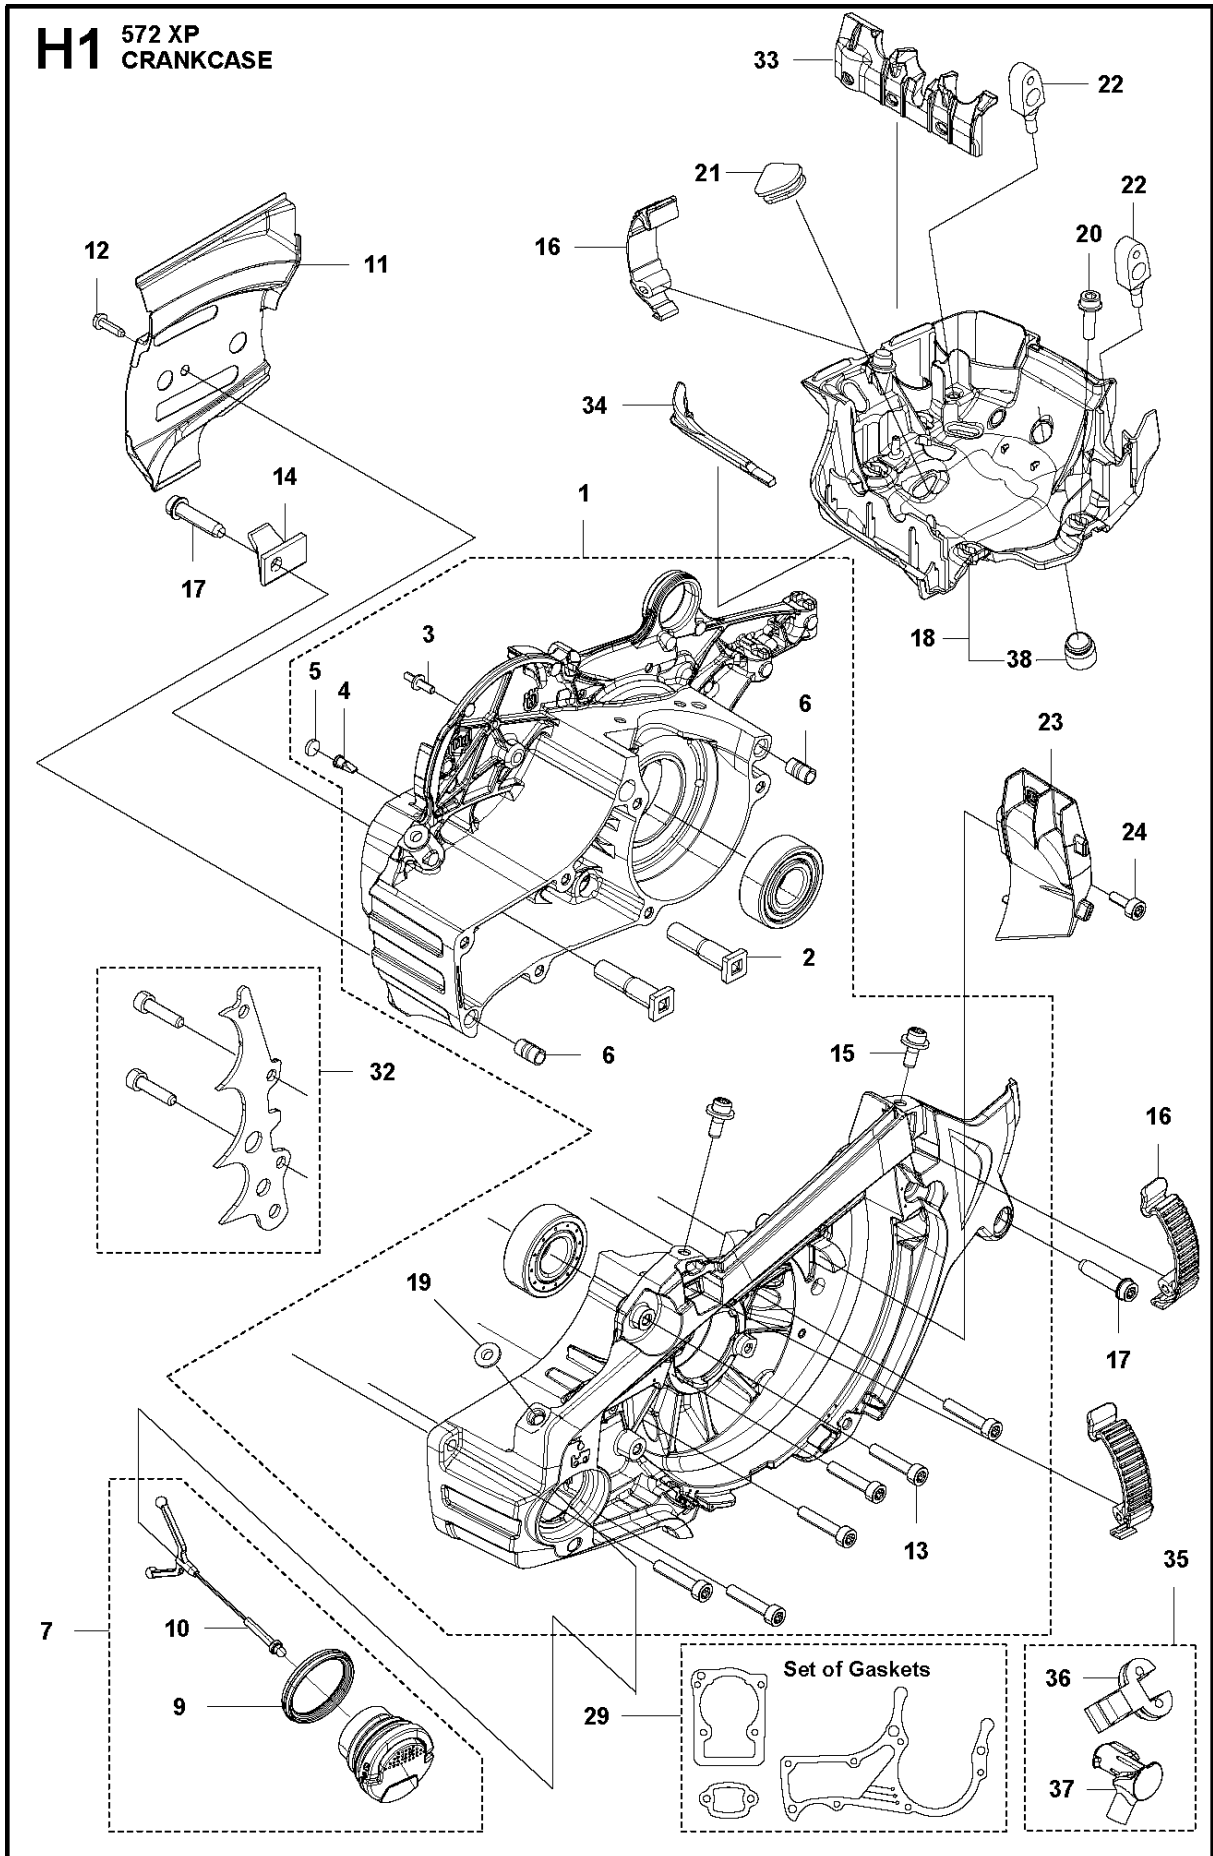

H1 572 XP CRANKCASE

Rif	Codice ricambio	Descrizione	Osservazione	QTÀ KIT
1	590 19 56-03	CARTER MOTORE COMPL.	572	1
2	537 05 13-01	BULLONE DELLA BARRA		2 1
3	537 20 30-01	PIN KNEE-JOINT		1 1
4	530 02 61-19	VALVOLA DI CONTROLLO		1 1
5	537 40 35-01	FILTRO		1 1
6	593 80 60-01	MANICOTTO GUIDA		2 1
7	522 62 00-03	COPERCHIO DEL SERBATOIO COMPL.		1
9	589 24 11-01	GUARNIZIONE		1 7
10	503 57 89-01	HOLDER		1 7
11	575 61 63-01	LAMIERA GUIDACATENA		1
12	526 22 18-01	SCREW CITXPANT		1
13	575 84 11-04	VITE ITXSCM		6
14	537 37 79-02	NOTTOLINO SALVA-CATENA		1
15	525 82 44-01	VITE ITXSCM		2
16	503 89 47-03	FERMO A SCATTO		3
17	525 79 81-03	SCREW ITXSCFT		2
18	534 11 41-01	CARBURETTOR AREA BASE		1
19	583 09 84-01	ROSETTA DI FISSAGGIO		1 1
20	525 75 52-02	VITE ITXSCFM		4
21	581 55 92-01	SOFFIETTO		1
22	597 90 97-01	AMMORTIZZATORE	Mounting	2
23	589 34 05-02	UGELLO DELL'ARIA		1
24	574 35 35-05	VITE ITXSCM		1
29	578 86 47-01	KIT GUARNIZIONI		1
32	590 26 10-02	SUPPORTO CORTECCIA	Kit - Inner Std	1
33	582 17 96-01	TENUTA		1
34	589 34 90-01	TENUTA		1
35	590 26 11-01	PASSANTE		1
36	582 15 71-01	PASSANTE		1 35
37	589 52 77-01	PASSANTE		1 35
38	501 51 54-01	SUPPORTO		1 18