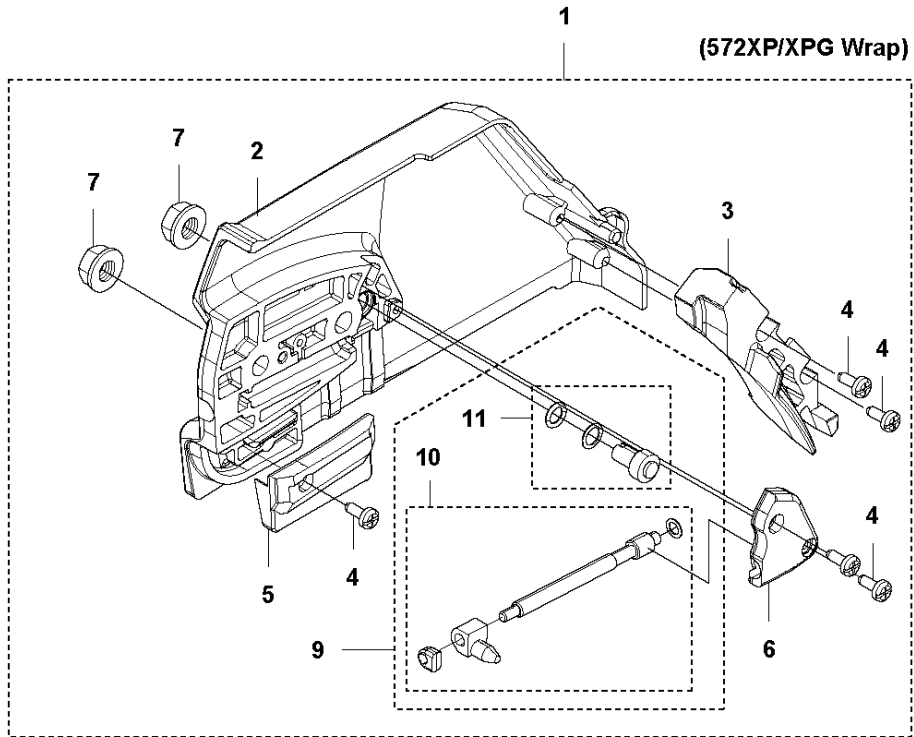

# SPARE PARTS LIST

CHAIN SAWS

572 XP/XPG

**A1** 572 XP  
CHAIN BRAKE

Rif	Codice ricambio	Descrizione	Osservazione	QTÀ KIT
1	576 13 96-02	PARAMANO		1
2	590 10 53-01	SCREW KIT	KIT - Screws and Bushings	1
3	590 11 02-01	FRENO DI CATENA		1
4	590 10 56-02	GIUNTO A GINOCCHIERA		1
5	503 75 22-02	NASTRO DEL FRENO COMPL.		1
6	574 82 56-01	CARTER		1
7	582 21 33-01	VITE		3

**A2** 572 XP/XPG  
CLUTCH COVER

Rif	Codice ricambio	Descrizione	Osservazione	QTÀ KIT
1	594 90 78-02	COPERCHIO DELLA FRIZIONE COMPL.	Wrap	1
1	575 23 59-07	COPERCHIO DELLA FRIZIONE COMPL.		1
2	537 17 26-04	COPERCHIO DELLA FRIZIONE	Wrap	1 1
2	575 23 63-03	COPERCHIO DELLA FRIZIONE		1 1
3	537 17 41-01	PARATRUCIOLI	Wrap	1 1
3	575 23 64-01	PARATRUCIOLI		1 1
4	525 88 74-02	SCREW CITXPANT	Wrap	4 1
4	526 22 18-01	SCREW CITXPANT		3 1
5	537 04 34-01	GUIDA DELLA CATENA	Wrap	1 1
5	501 51 72-01	GUIDA DELLA CATENA		1 1
6	537 01 68-01	CARTER	Wrap	1 1
6	576 42 43-01	CARTER		1 1
7	503 22 00-01	DADO ESAGONALE	Wrap	2 1
7	505 19 73-01	DADO		2 1
9	590 10 47-01	KIT TENDICATENA		1 1
10	590 10 48-01	VITE SENZA FINE		1 1
11	590 10 51-01	RUOTA SENZA FINE		1 1

**B** 572 XP  
CLUTCH & OIL PUMP

Rif	Codice ricambio	Descrizione	Osservazione	QTÀ KIT
1	577 60 38-01	TAMBURO DELLA FRIZIONE COMPL.		1
2	503 43 20-01	SUPPORTO DELLO SPILLO		1 1
3	501 59 80-02	RIM		1 1
4	503 75 24-01	ROSETTA		1
5	503 27 21-01	E-CLIP		1
6	586 79 84-04	FRIZIONE COMPL.		1
7	537 36 06-01	MOLLA DELLA FRIZIONE		3 6
8	582 27 01-08	PUMP DRIVE WHEEL		1
9	589 02 84-03	POMPA DELL'OLIO COMPL.		1
10	590 11 97-03	PISTONE DELLA POMPA		1 9
11	590 12 01-01	POMPA DELL'OLIO		1 9
12	576 98 74-01	FLESSIBILE DI MANDATA DELL'OLIO		1
13	526 81 81-02	VITE ITXSCM		2
14	588 40 47-02	FLESSIBILE DELL'OLIO		1
15	501 54 41-02	FILTRO DELL'OLIO		1