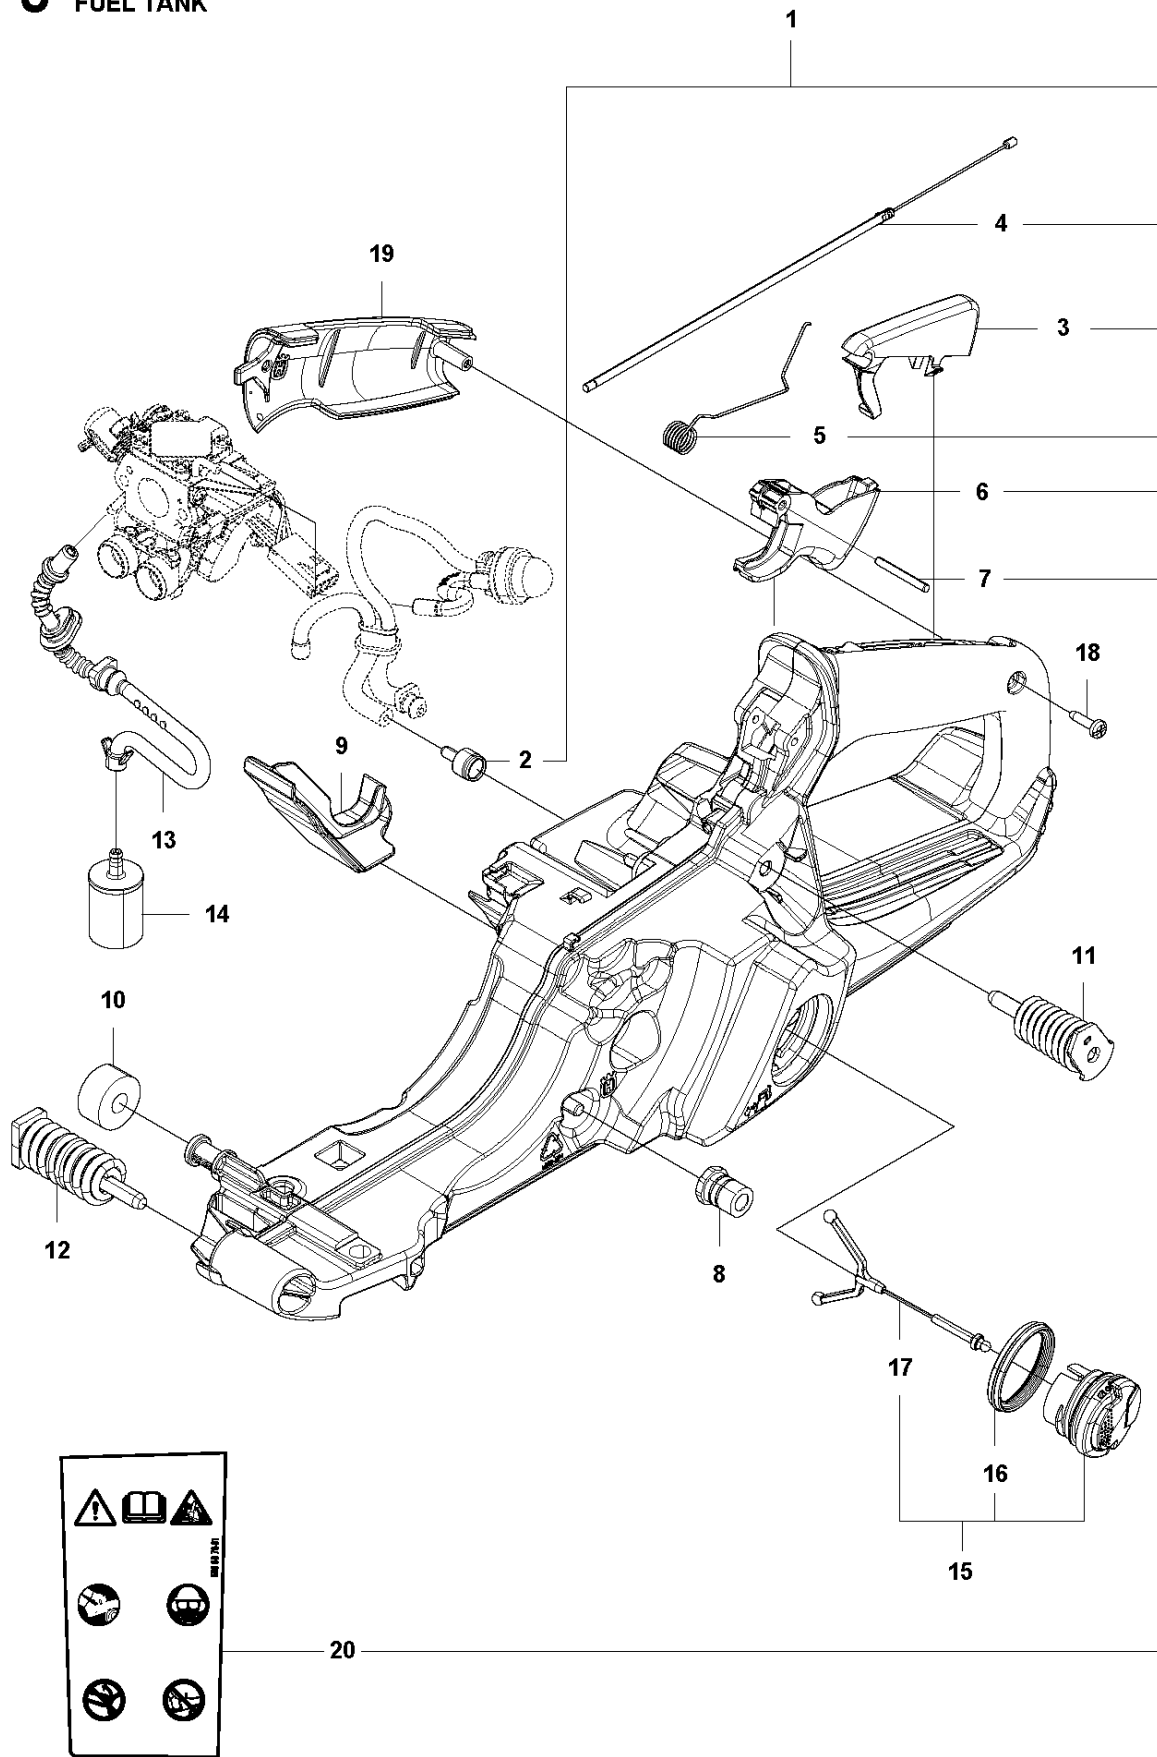

J 572 XP
FUEL TANK

Rif	Codice ricambio	Descrizione	Osservazione	QTÀ KIT
1	578 20 07-01	SERBATOIO DELLA BENZINA COMPL.		1
2	501 15 29-01	VENTILAZIONE SERBATOIO COMPL.		1 1
3	537 20 84-01	INIBITORE DEL GAS		1 1
4	576 16 28-02	CAVO ACCELERATORE COMPL.		1 1
5	544 09 99-01	MOLLA		1 1
6	576 95 67-01	FARFALLA		1 1
7	720 18 25-20	PERNO CILINDRICO		1 1
8	501 00 76-01	SUPPORTO		1
9	575 01 02-01	PROTEZIONE ANTIUSURA		1
10	523 08 55-01	VIBR. LIMITER		1
11	577 06 27-02	ELEMENTO ANTIVIBRANTE		1
11	577 06 27-01	ELEMENTO ANTIVIBRANTE	Hard	1
12	503 85 41-04	ELEMENTO ANTIVIBRANTE		1
12	503 85 41-03	ELEMENTO ANTIVIBRANTE	Hard	1
13	577 50 41-01	FLESSIBILE DEL CARBURANTE		1
14	503 44 32-01	FILTRO DEL CARBURANTE	18-40 µm (Blue)	1
14	503 44 32-05	FILTRO DEL CARBURANTE	18-40 µm (Blue) Mega pack (100 pcs)	1
15	522 62 00-03	COPERCHIO DEL SERBATOIO COMPL.		1
16	589 24 11-01	GUARNIZIONE		1 15
17	503 57 89-01	HOLDER		1 15
18	525 88 74-02	SCREW CITXPANT		1
19	537 20 56-01	CARTER	H572 XP	1
19	589 69 89-01	INSERTO DELL'IMPUGNATURA	H572 XPG	1
20	590 56 70-01	DECALCOMANIA		1 1