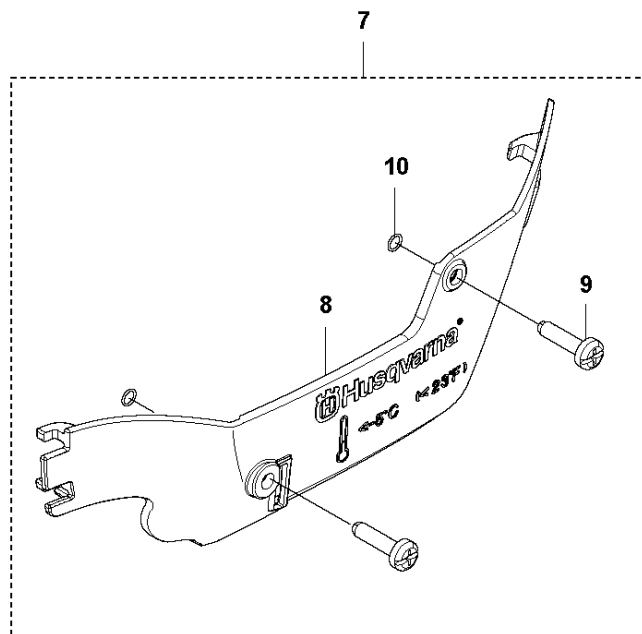

WINTER KIT 572XP