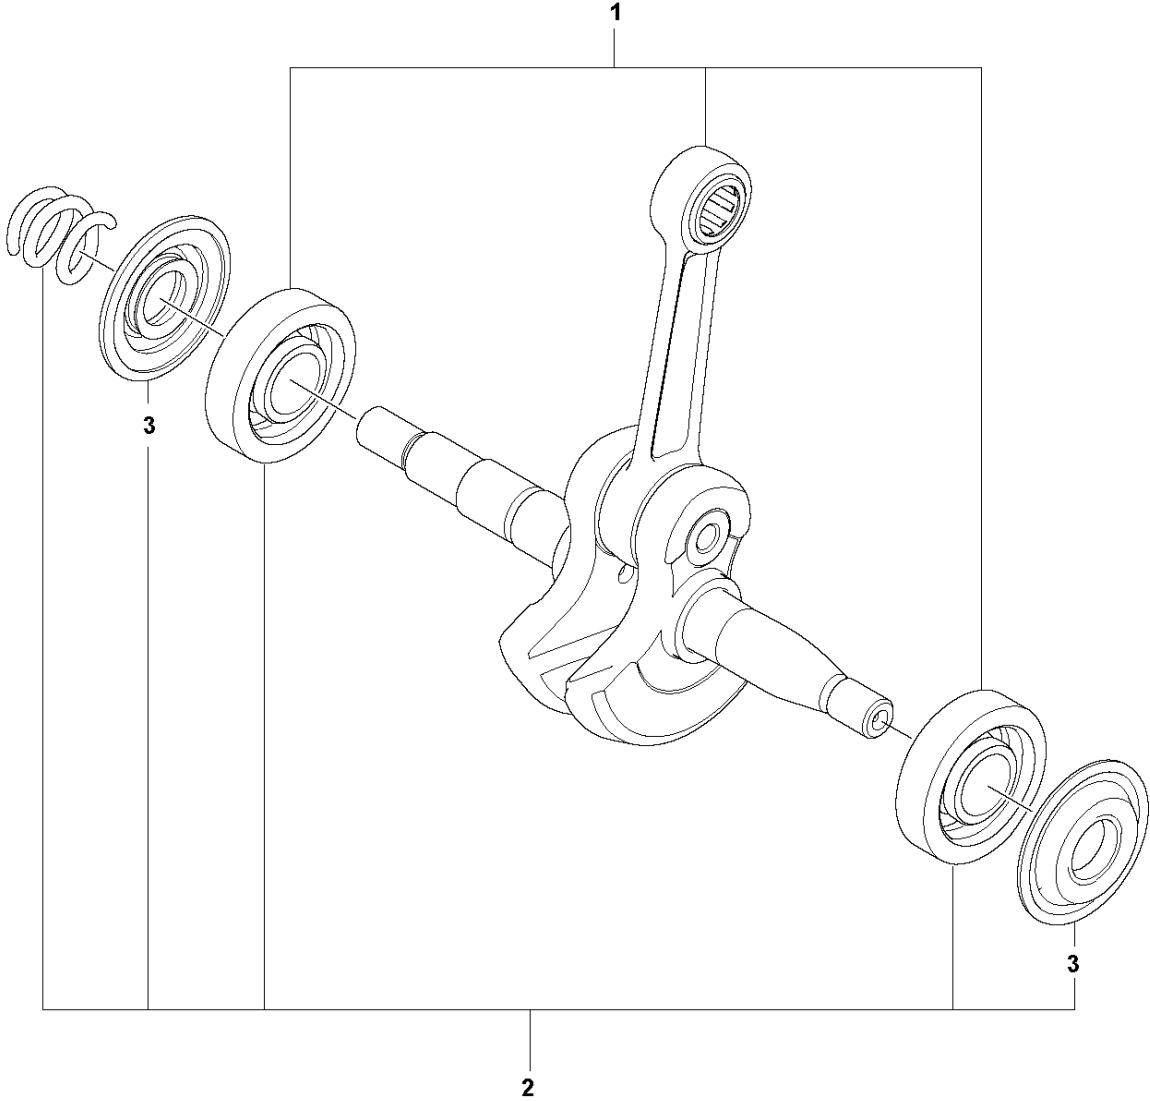

# SPARE PARTS LIST

CHAIN SAWS

130

**E** 130  
CRANKSHAFT

Rif	Codice ricambio	Descrizione	Osservazione	QTÀ KIT
1	588 61 96-01	ALBERO A GOMITI COMPL.		1
2	591 46 54-01	KIT CUSCINETTI	CRANKSHAFT SEAL & BEARING	1
3	595 31 41-01	TENUTA		2

**L** 130  
STARTER

Rif	Codice ricambio	Descrizione	Osservazione	QTÀ KIT
1	530 01 64-01	VITE		4 2
2	591 46 67-01	SERVICE KIT	Starter Housing	1
3	576 65 78-01	MOLLA		1 2
4	588 97 07-01	PULEGGIA		1 2
5	530 01 59-20	VITE		1 2
6	588 97 06-01	BAFFLE		1
7	545 01 00-10	IMPUGNATURA	Handle & Rope	1 2
8	591 46 55-01	SERVICE KIT	DECAL KIT	1

**D** 130  
CRANKCASE

Rif	Codice ricambio	Descrizione	Osservazione	QTÀ KIT
1	591 46 48-01	SERVICE KIT	Hand Guard	1
2	545 12 73-01	BORCHIA	SCREW	2
3	544 11 12-03	COPERCHIO DEL SERBATOIO COMPL.		1 10
4	589 24 11-01	GUARNIZIONE		1 3,10
5	591 46 49-01	SERVICE KIT	Bar Plate	1
6	591 46 50-01	SERVICE KIT	Bar Bolt	1
7	530 01 64-32	VITE		1
8	530 02 98-50	NOTTOLINO SALVA-CATENA		1
9	530 01 43-81	FELLING DOG	Spike Assembly Kit	1
10	591 46 53-01	SERVICE KIT	Chassis	1
11	540 05 73-01	SUPPORTO		1
12	501 66 74-01	TUBO		1

**C** 130  
CLUTCH & OIL PUMP

Rif	Codice ricambio	Descrizione	Osservazione	QTÀ KIT
1	591 46 68-01	SERVICE KIT	OIL PUMP	1
2	579 62 15-01	ROSETTA		1
3	582 59 84-01	TAMBURO DELLA FRIZIONE COMPL.		1
4	530 01 56-11	ROSETTA		1
5	599 58 85-01	MOLLA		1 6
6	599 58 86-01	FRIZIONE		1