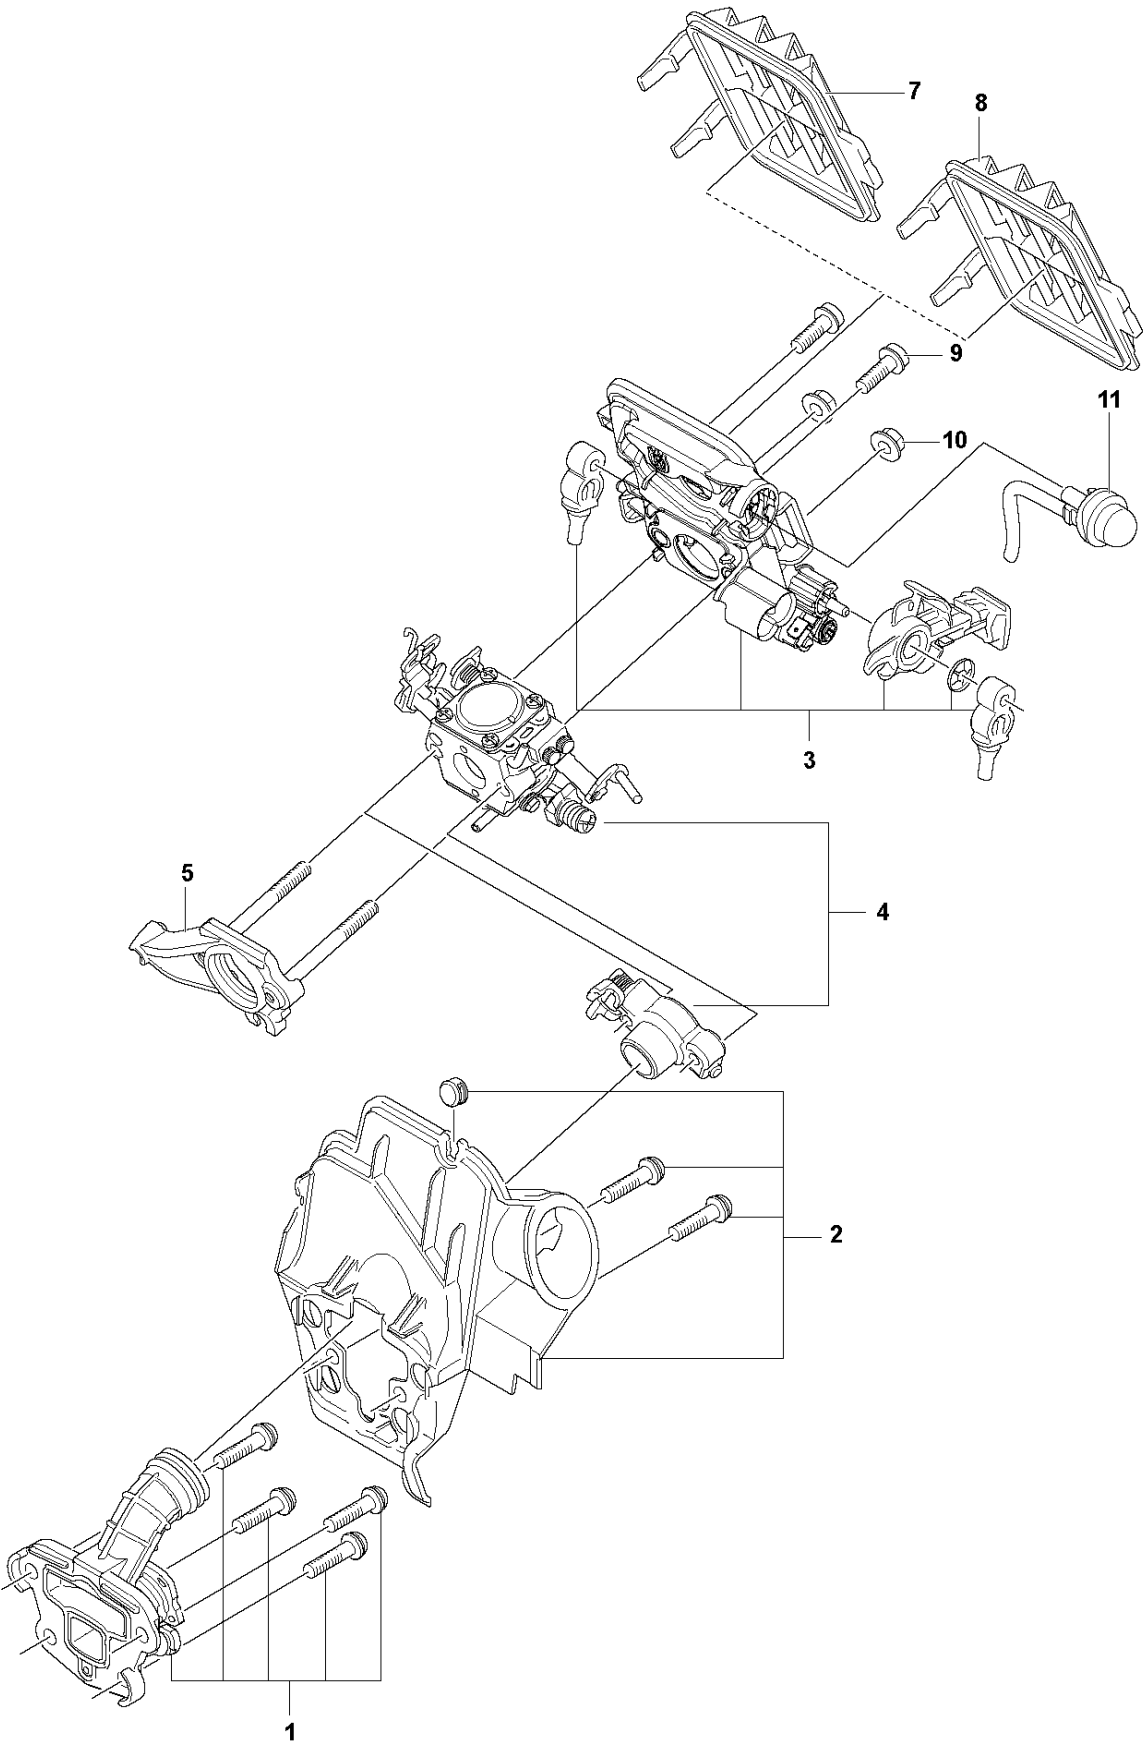

A 130
CARBURETOR & AIR FILTER

Rif	Codice ricambio	Descrizione	Osservazione	QTÀ KIT
1	591 46 39-01	ASPIRAZIONE	Intake Boot	1
2	591 46 44-01	SERVICE KIT	Insulation Wall	1
3	591 46 45-01	SERVICE KIT	Filter Holder	1
4	599 82 37-01	CARBURETTOR KIT	NA, EU, CN, AU, NZ - up to s/n 20205099999	1
4	599 82 37-02	CARBURETTOR KIT	RU, BR - up to s/n 20205099999	1
4	599 82 37-03	CARBURETTOR KIT	NA, EU, CN, AU, NZ From s/n 20205100001 -	1
4	599 82 37-04	CARBURETTOR KIT	RU, BR From s/n 20205100001 -	1
5	589 28 92-01	FLANGIA		1
7	588 22 93-01	FILTRO DELL'ARIA	Mesh Filter	1
8	588 22 93-02	FILTRO DELL'ARIA	Non-Woven Filter	1
9	503 21 70-10	VITE CCRPANT		2
10	530 01 61-01	DADO		2
11	503 93 66-01	PURGE		1