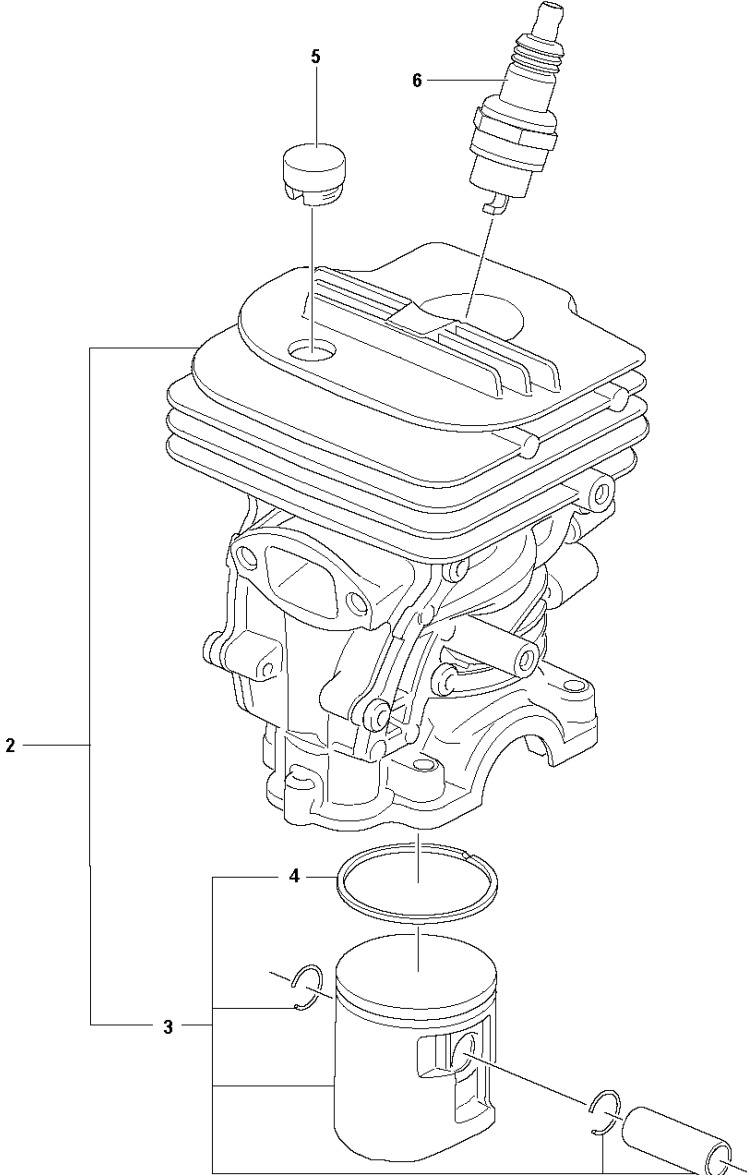

G 130
CYLINDER PISTON

Rif	Codice ricambio	Descrizione	Osservazione	QTÀ KIT
1	591 46 56-01	SERVICE KIT	Cylinder Bolt	1
2	591 46 57-01	SERVICE KIT	Cylinder & Piston	1
3	591 46 57-02	SERVICE KIT	Piston Kit	1 2
4	585 04 06-01	SEGMENTO DEL PISTONE		1 2,3
5	590 40 99-01	SUPPORTO		1
6	503 23 51-11	CANDELA	NGK BPMR7A	1