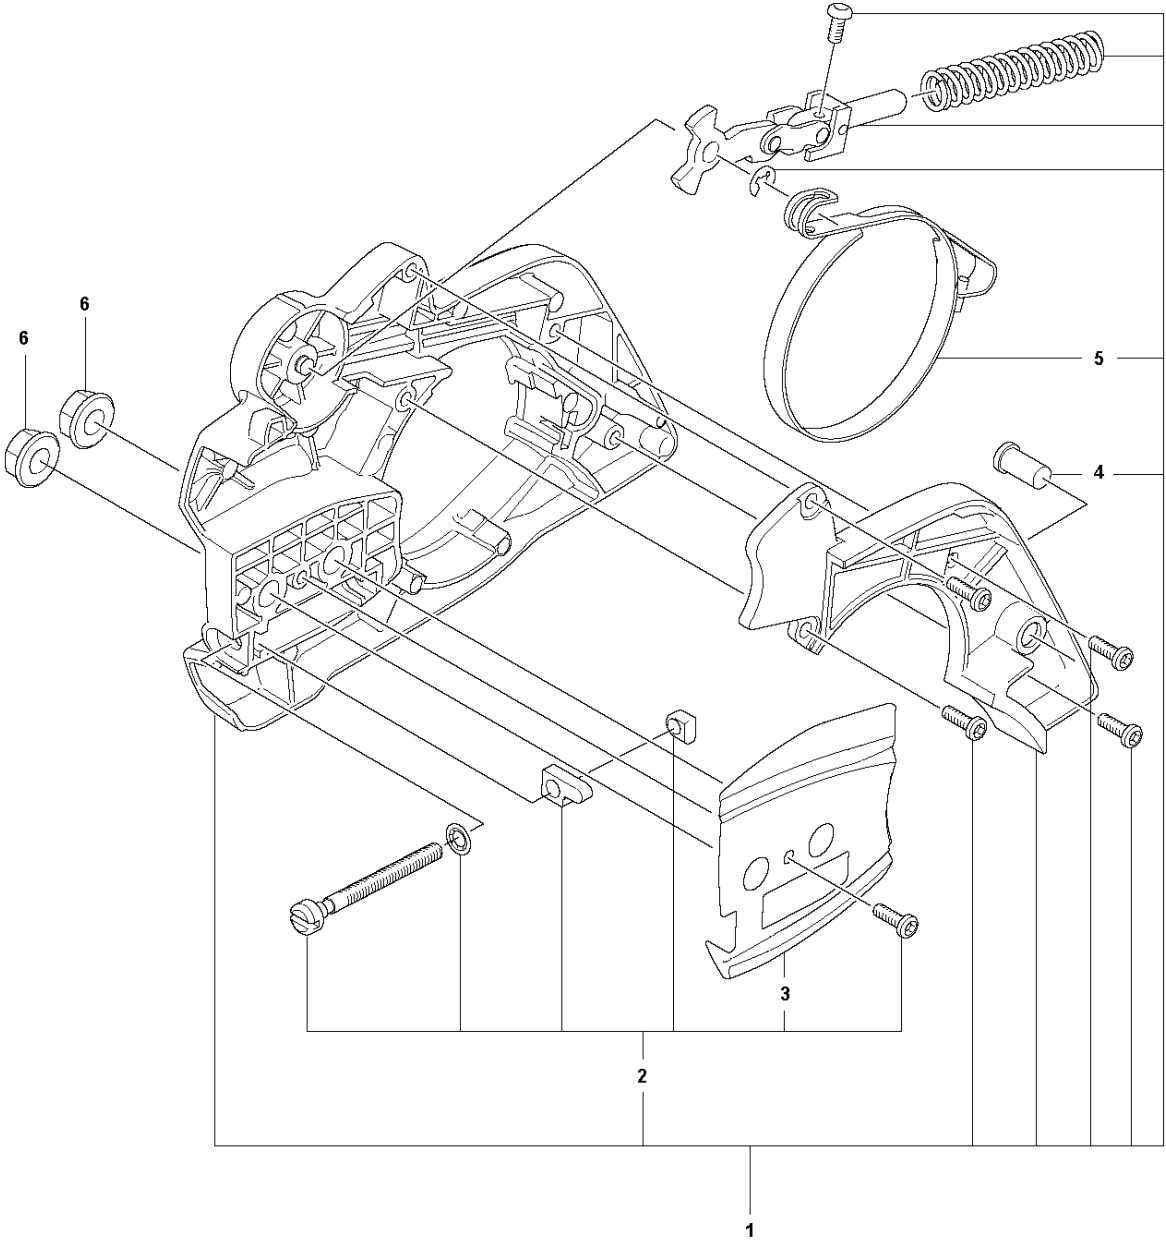

B 130
CHAIN BRAKE & CLUTCH COVER

Rif	Codice ricambio	Descrizione	Osservazione	QTÀ KIT
1	591 46 47-01	SERVICE KIT	Clutch Cover	1
2	591 46 46-01	SERVICE KIT	Bar Adjuster	1 1
3	582 64 76-01	LAMIERA GUIDA		1 1,2
4	590 43 96-01	MANICOTTO GUIDA		1
5	544 30 60-01	NASTRO DEL FRENO COMPL.		1 1
6	530 01 59-17	DADO		2