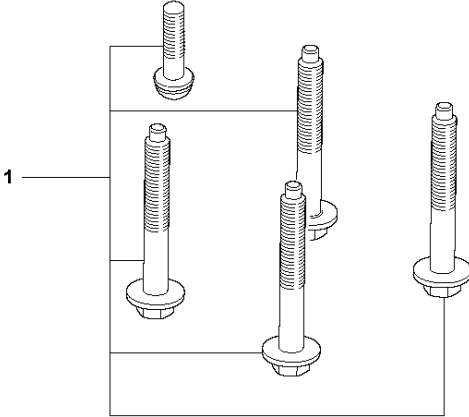

G 130
CYLINDER PISTON

Rif	Codice ricambio	Descrizione	Osservazione	QTÀ KIT
1	591 46 56-01	SERVICE KIT	Cylinder Bolt	1
2	591 46 57-01	SERVICE KIT	Cylinder & Piston	1
3	591 46 57-02	SERVICE KIT	Piston Kit	1 2
4	585 04 06-01	SEGMENTO DEL PISTONE		1 2,3
5	590 40 99-01	SUPPORTO		1
6	503 23 51-11	CANDELA	NGK BPMR7A	1