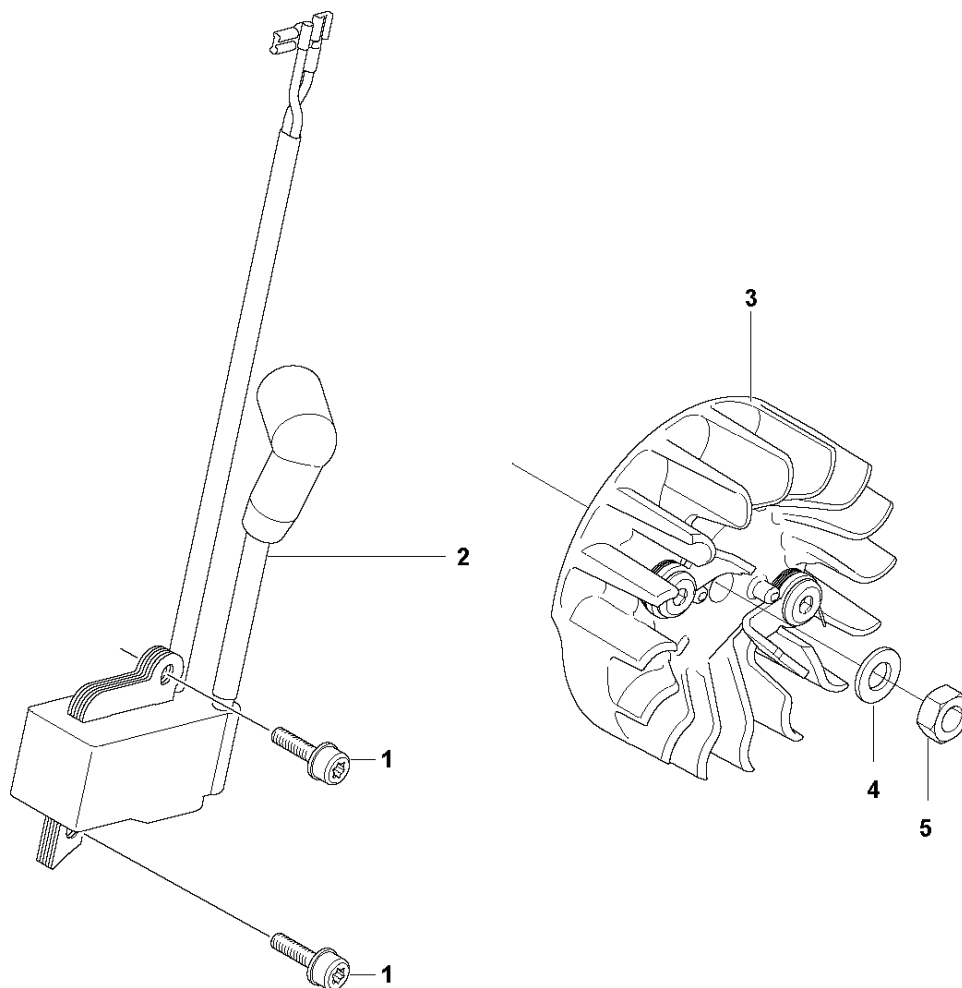

J 130
IGNITION SYSTEM

Rif	Codice ricambio	Descrizione	Osservazione	QTÀ	KIT
1	575 96 26-01	VITE		2	2
2	591 46 65-01	SERVICE KIT	- up to s/n 20205099999 (incl screws)	1	
2	597 56 40-02	MODULO	From s/n 20205100001 -	1	
3	544 87 42-02	VOLANO COMPL.		1	
4	530 01 51-27	ROSETTA		1	
5	530 01 61-34	DADO		1