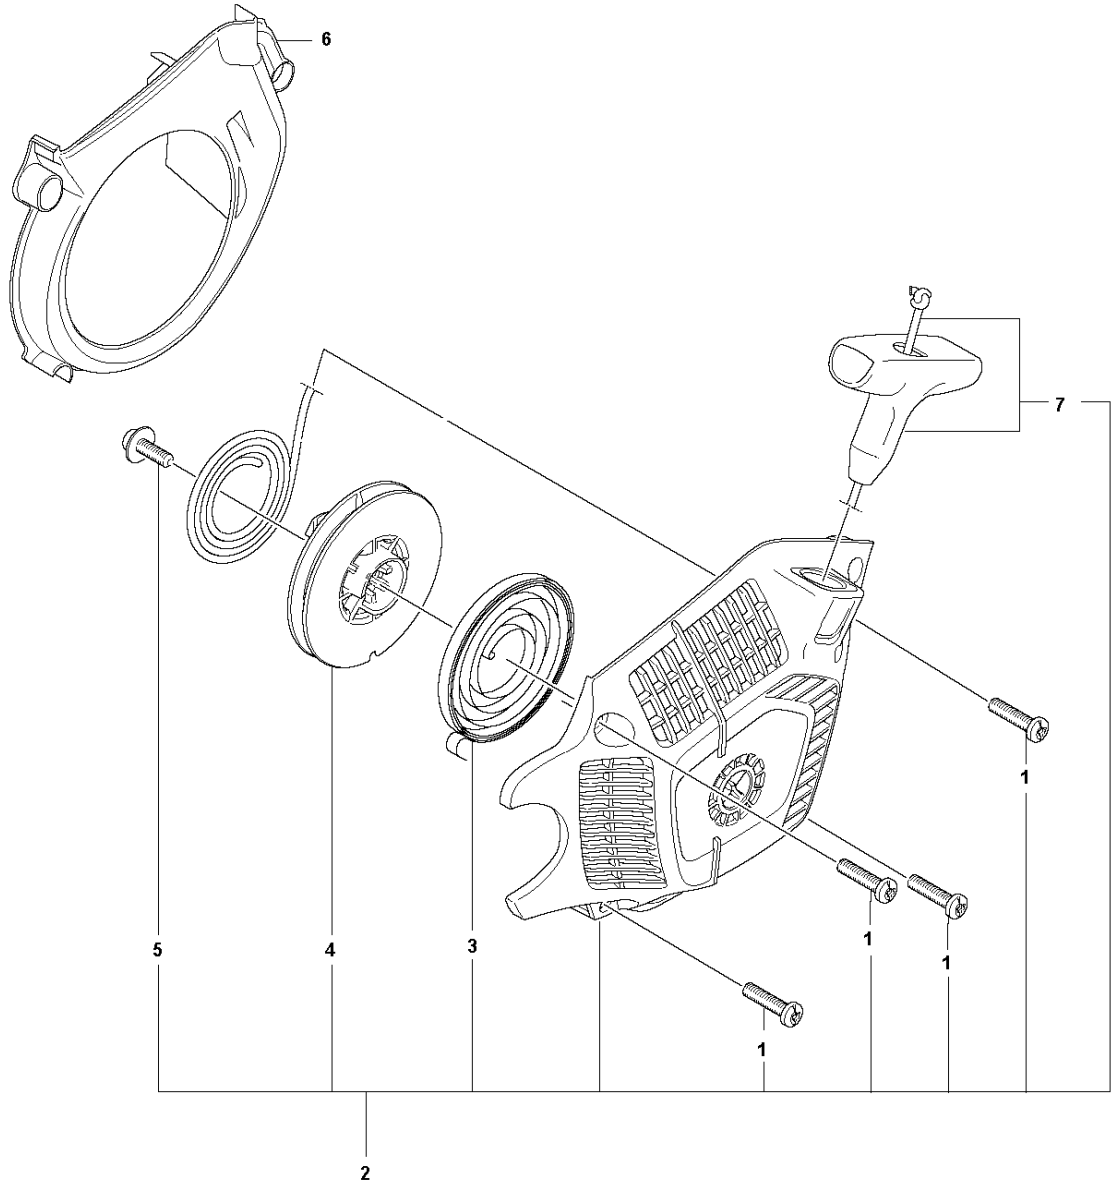

# SPARE PARTS LIST

CHAIN SAWS

130

**E** 130  
CRANKSHAFT

Rif	Codice ricambio	Descrizione	Osservazione	QTÀ KIT
1	588 61 96-01	ALBERO A GOMITI COMPL.		1
2	591 46 54-01	KIT CUSCINETTI	CRANKSHAFT SEAL & BEARING	1
3	595 31 41-01	TENUTA		2

**L** 130  
STARTER

Rif	Codice ricambio	Descrizione	Osservazione	QTÀ KIT
1	530 01 64-01	VITE		4 2
2	591 46 67-01	SERVICE KIT	Starter Housing	1
3	576 65 78-01	MOLLA		1 2
4	588 97 07-01	PULEGGIA		1 2
5	530 01 59-20	VITE		1 2
6	588 97 06-01	BAFFLE		1
7	545 01 00-10	IMPUGNATURA	Handle & Rope	1 2
8	591 46 55-01	SERVICE KIT	DECAL KIT	1

**D** 130  
CRANKCASE

Rif	Codice ricambio	Descrizione	Osservazione	QTÀ KIT
1	591 46 48-01	SERVICE KIT	Hand Guard	1
2	545 12 73-01	BORCHIA	SCREW	2
3	544 11 12-03	COPERCHIO DEL SERBATOIO COMPL.		1 10
4	589 24 11-01	GUARNIZIONE		1 3,10
5	591 46 49-01	SERVICE KIT	Bar Plate	1
6	591 46 50-01	SERVICE KIT	Bar Bolt	1
7	530 01 64-32	VITE		1
8	530 02 98-50	NOTTOLINO SALVA-CATENA		1
9	530 01 43-81	FELLING DOG	Spike Assembly Kit	1
10	591 46 53-01	SERVICE KIT	Chassis	1
11	540 05 73-01	SUPPORTO		1
12	501 66 74-01	TUBO		1

**C** 130  
CLUTCH & OIL PUMP

Rif	Codice ricambio	Descrizione	Osservazione	QTÀ KIT
1	591 46 68-01	SERVICE KIT	OIL PUMP	1
2	579 62 15-01	ROSETTA		1
3	582 59 84-01	TAMBURO DELLA FRIZIONE COMPL.		1
4	530 01 56-11	ROSETTA		1
5	599 58 85-01	MOLLA		1 6
6	599 58 86-01	FRIZIONE		1