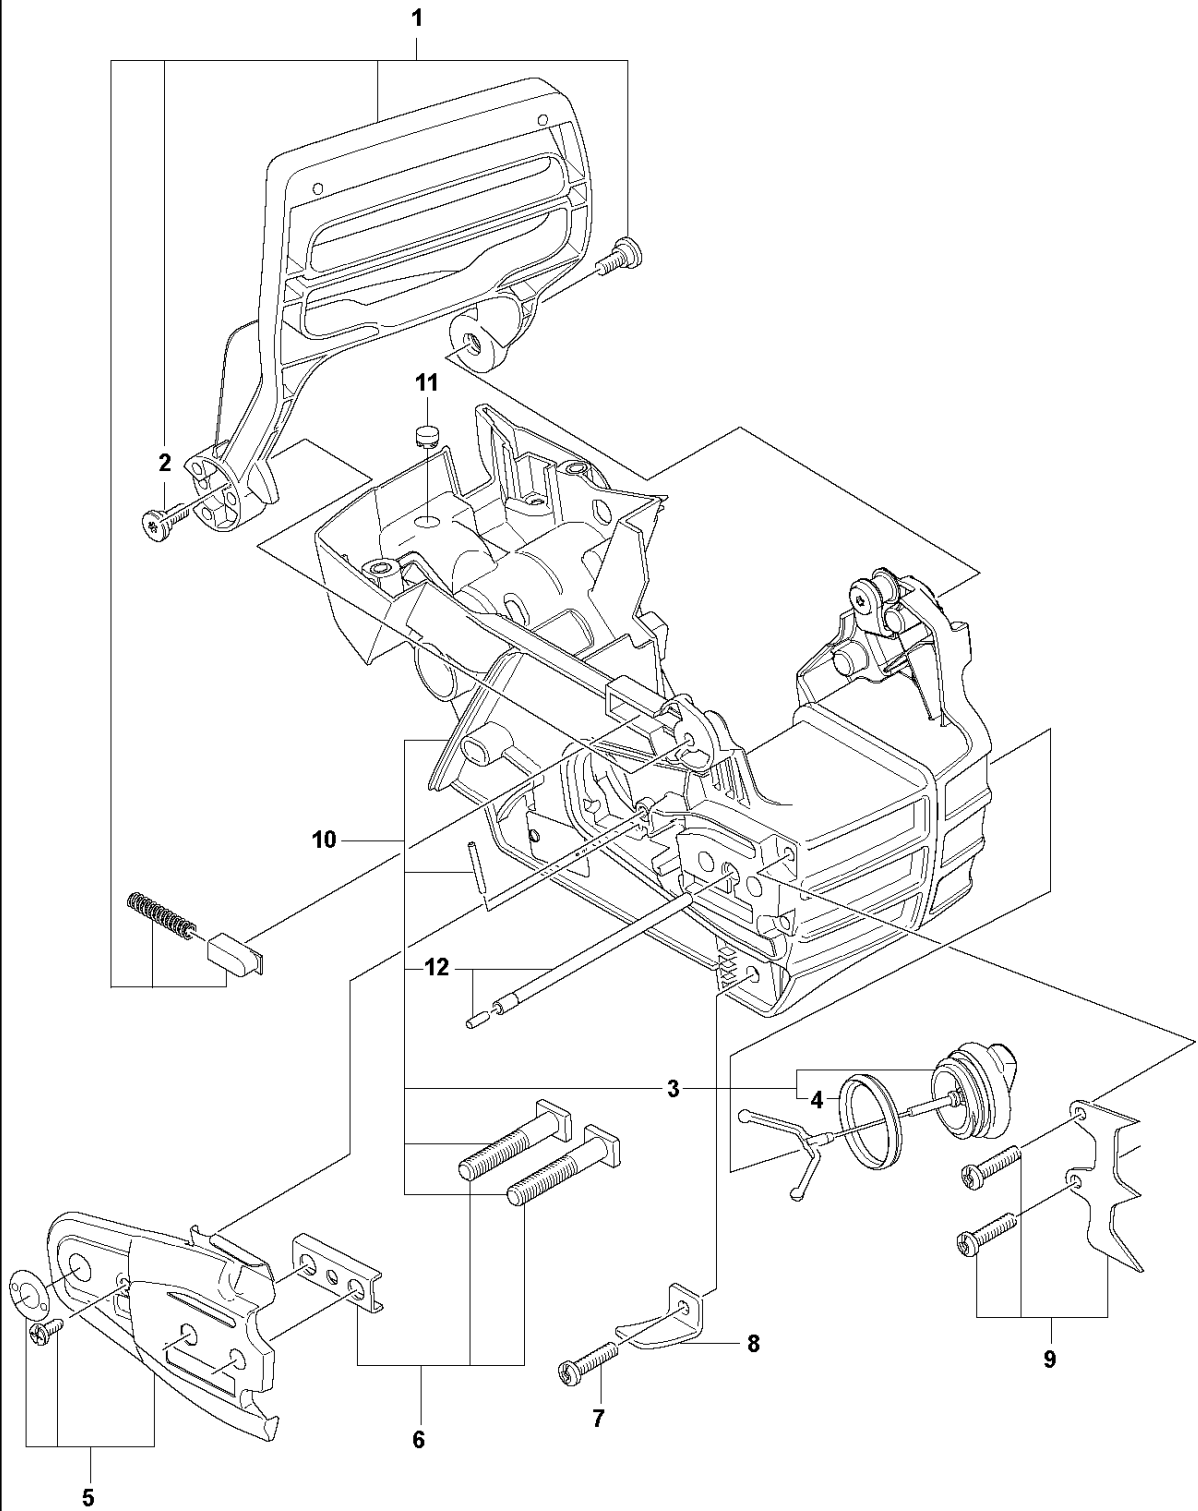

# SPARE PARTS LIST

CHAIN SAWS

130

**E** 130  
CRANKSHAFT

Rif	Codice ricambio	Descrizione	Osservazione	QTÀ KIT
1	588 61 96-01	ALBERO A GOMITI COMPL.		1
2	591 46 54-01	KIT CUSCINETTI	CRANKSHAFT SEAL & BEARING	1
3	595 31 41-01	TENUTA		2

**L** 130  
STARTER

Rif	Codice ricambio	Descrizione	Osservazione	QTÀ KIT
1	530 01 64-01	VITE		4 2
2	591 46 67-01	SERVICE KIT	Starter Housing	1
3	576 65 78-01	MOLLA		1 2
4	588 97 07-01	PULEGGIA		1 2
5	530 01 59-20	VITE		1 2
6	588 97 06-01	BAFFLE		1
7	545 01 00-10	IMPUGNATURA	Handle & Rope	1 2
8	591 46 55-01	SERVICE KIT	DECAL KIT	1

**D** 130  
CRANKCASE

Rif	Codice ricambio	Descrizione	Osservazione	QTÀ KIT
1	591 46 48-01	SERVICE KIT	Hand Guard	1
2	545 12 73-01	BORCHIA	SCREW	2
3	544 11 12-03	COPERCHIO DEL SERBATOIO COMPL.		1 10
4	589 24 11-01	GUARNIZIONE		1 3,10
5	591 46 49-01	SERVICE KIT	Bar Plate	1
6	591 46 50-01	SERVICE KIT	Bar Bolt	1
7	530 01 64-32	VITE		1
8	530 02 98-50	NOTTOLINO SALVA-CATENA		1
9	530 01 43-81	FELLING DOG	Spike Assembly Kit	1
10	591 46 53-01	SERVICE KIT	Chassis	1
11	540 05 73-01	SUPPORTO		1
12	501 66 74-01	TUBO		1