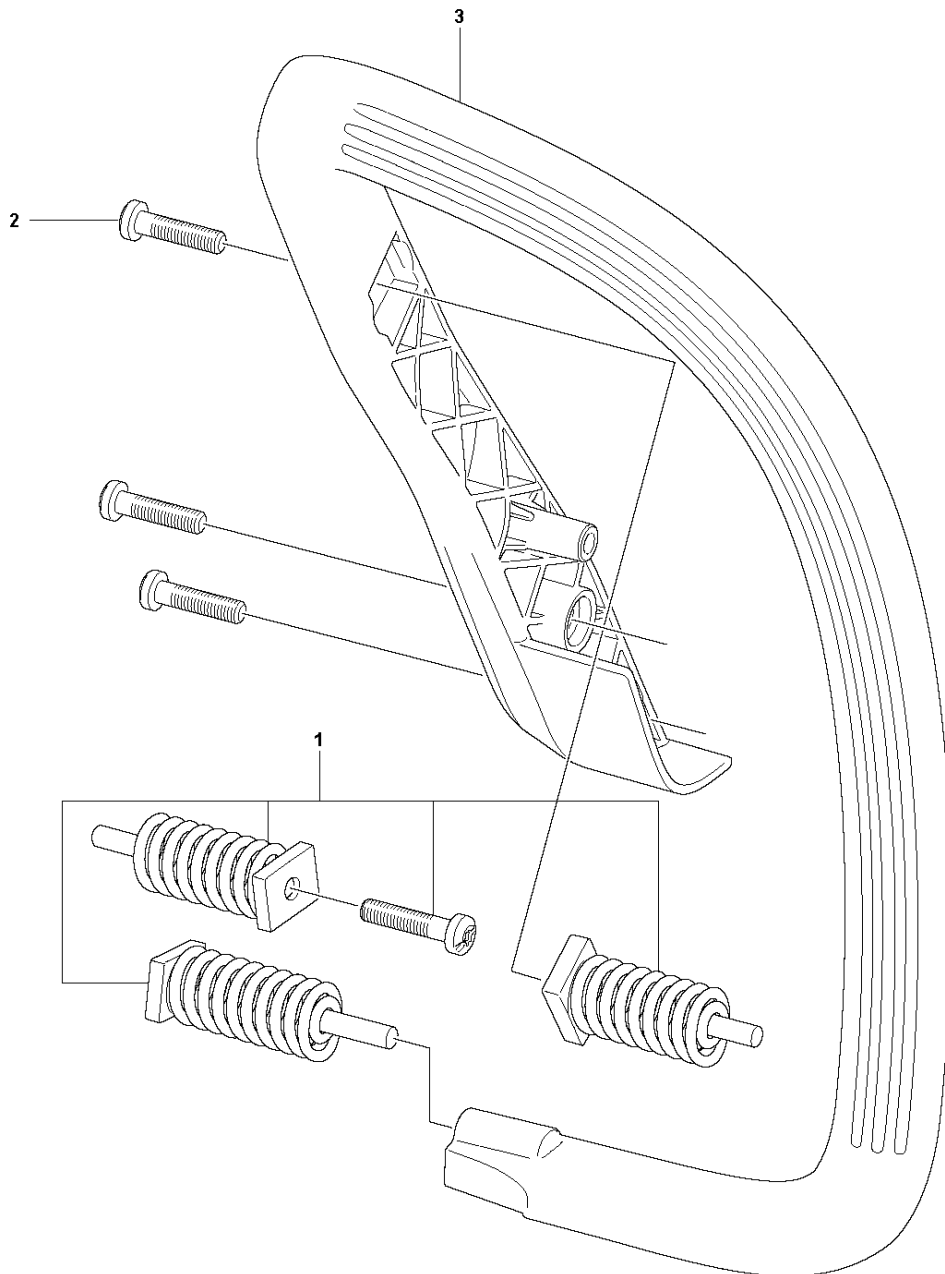

130
HANDLE

Rif	Codice ricambio	Descrizione	Osservazione	QTÀ KIT
1	591 46 61-01	SERVICE KIT	Anti-vibration Element	1
2	530 01 64-32	VITE		3
3	501 31 63-01	IMPUGNATURA		1