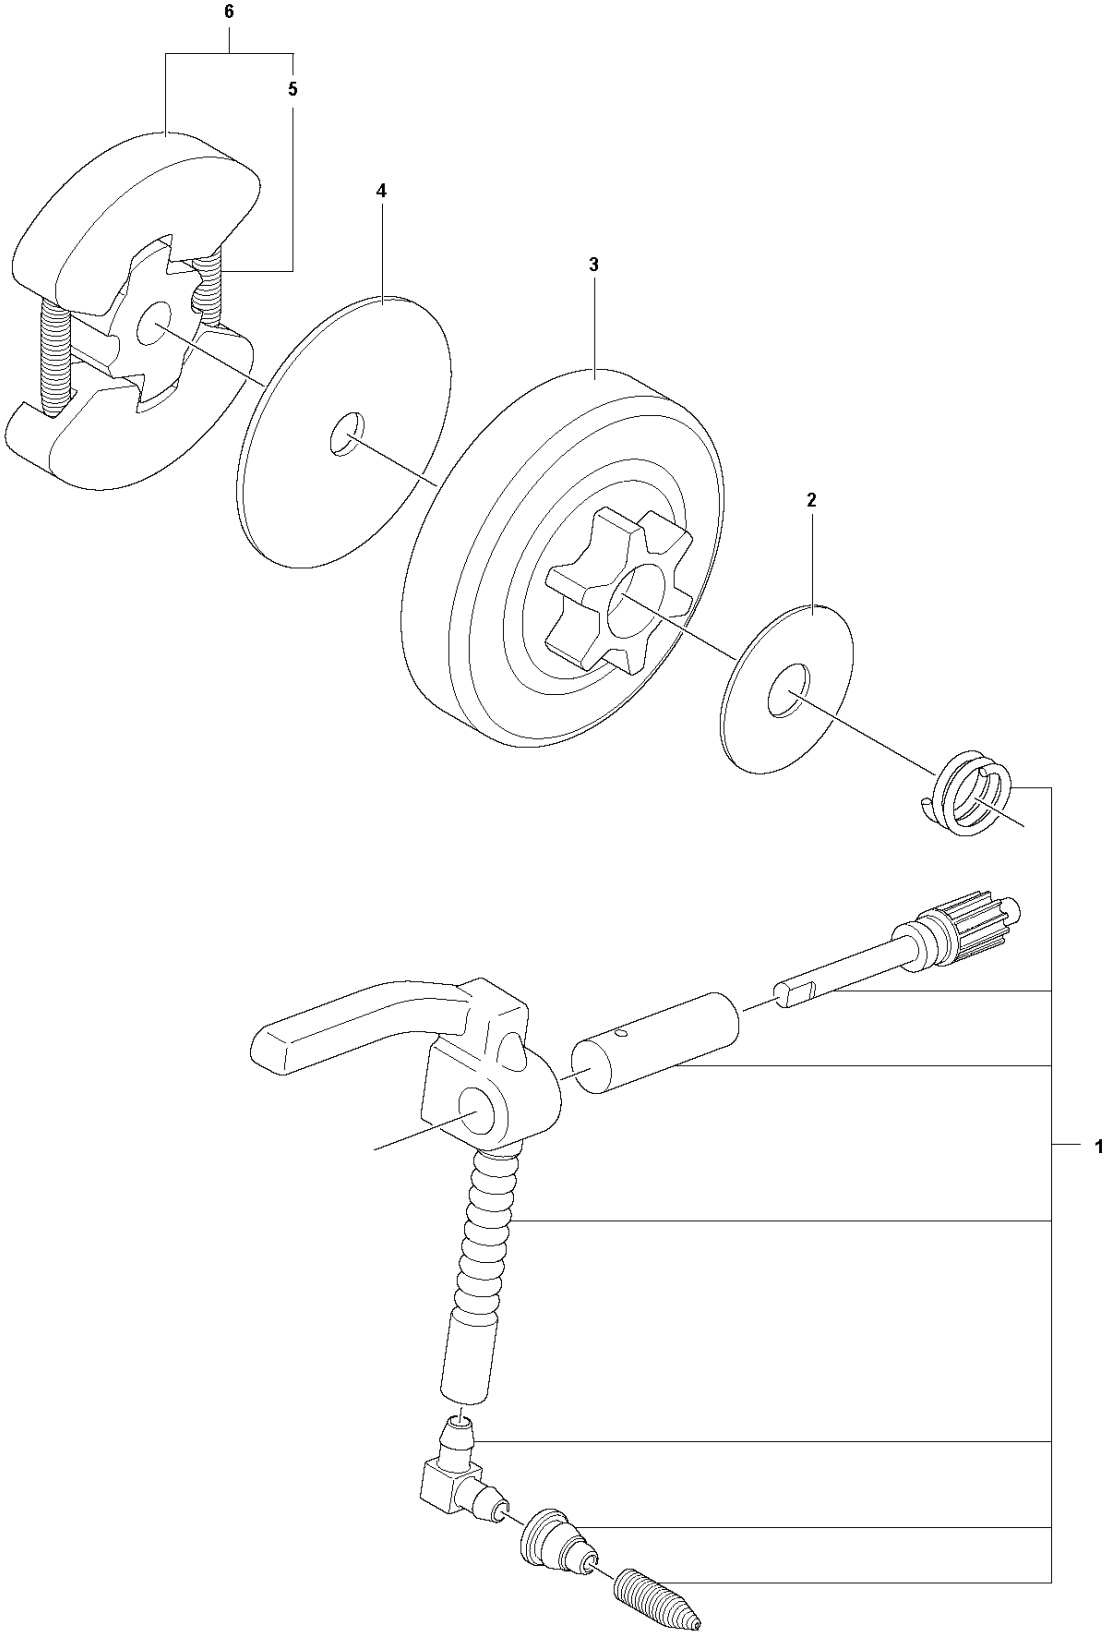

C 130
CLUTCH & OIL PUMP

Rif	Codice ricambio	Descrizione	Osservazione	QTÀ KIT
1	591 46 68-01	SERVICE KIT	OIL PUMP	1
2	579 62 15-01	ROSETTA		1
3	582 59 84-01	TAMBURO DELLA FRIZIONE COMPL.		1
4	530 01 56-11	ROSETTA		1
5	599 58 85-01	MOLLA		1 6
6	599 58 86-01	FRIZIONE		1