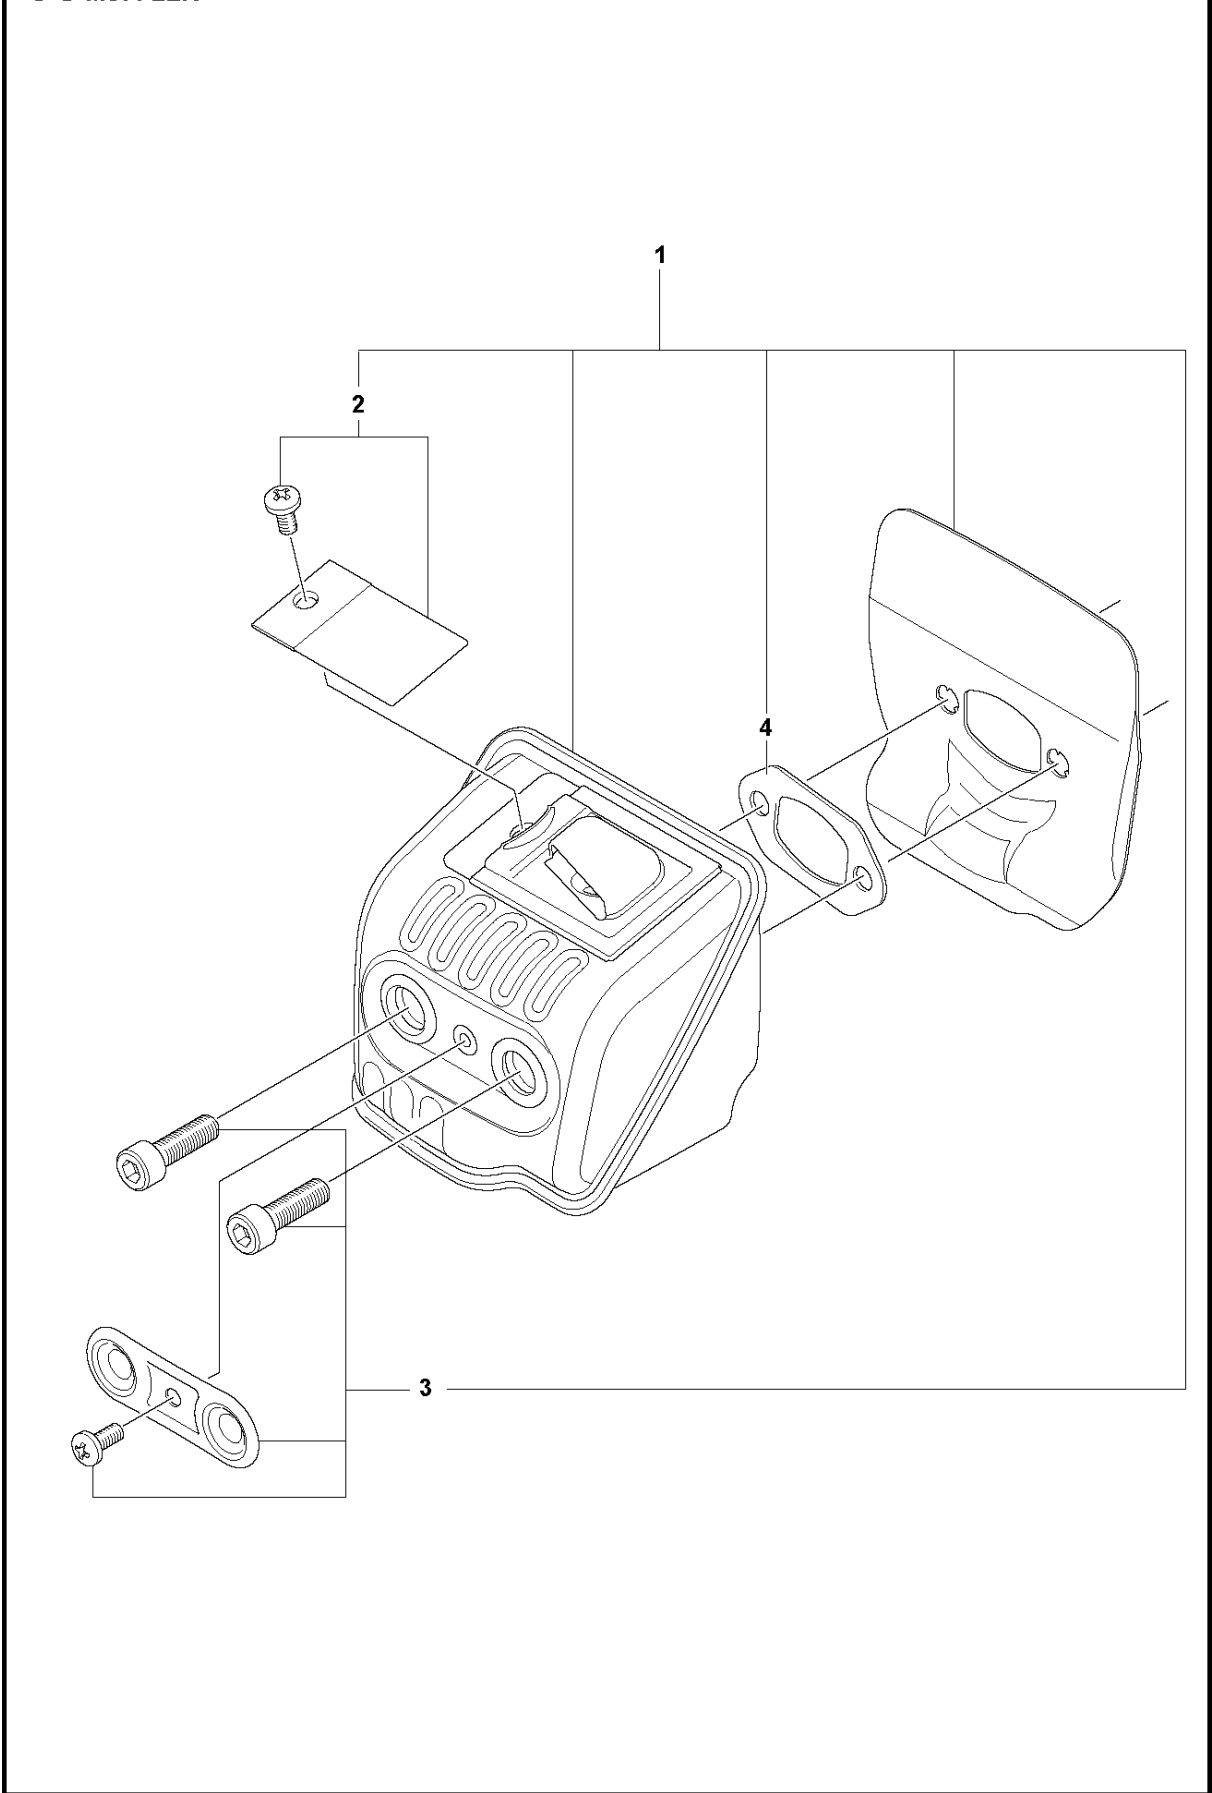

K 130
MUFFLER

Rif	Codice ricambio	Descrizione	Osservazione	QTÀ KIT
1	501 26 62-03	MARMITTA COMPL.		1
2	591 17 55-01	SERVICE KIT	Spark Arrester	1 1
3	591 17 46-01	SCREW KIT	MUFFLER	1 1
4	501 61 95-01	GUARNIZIONE		1 1