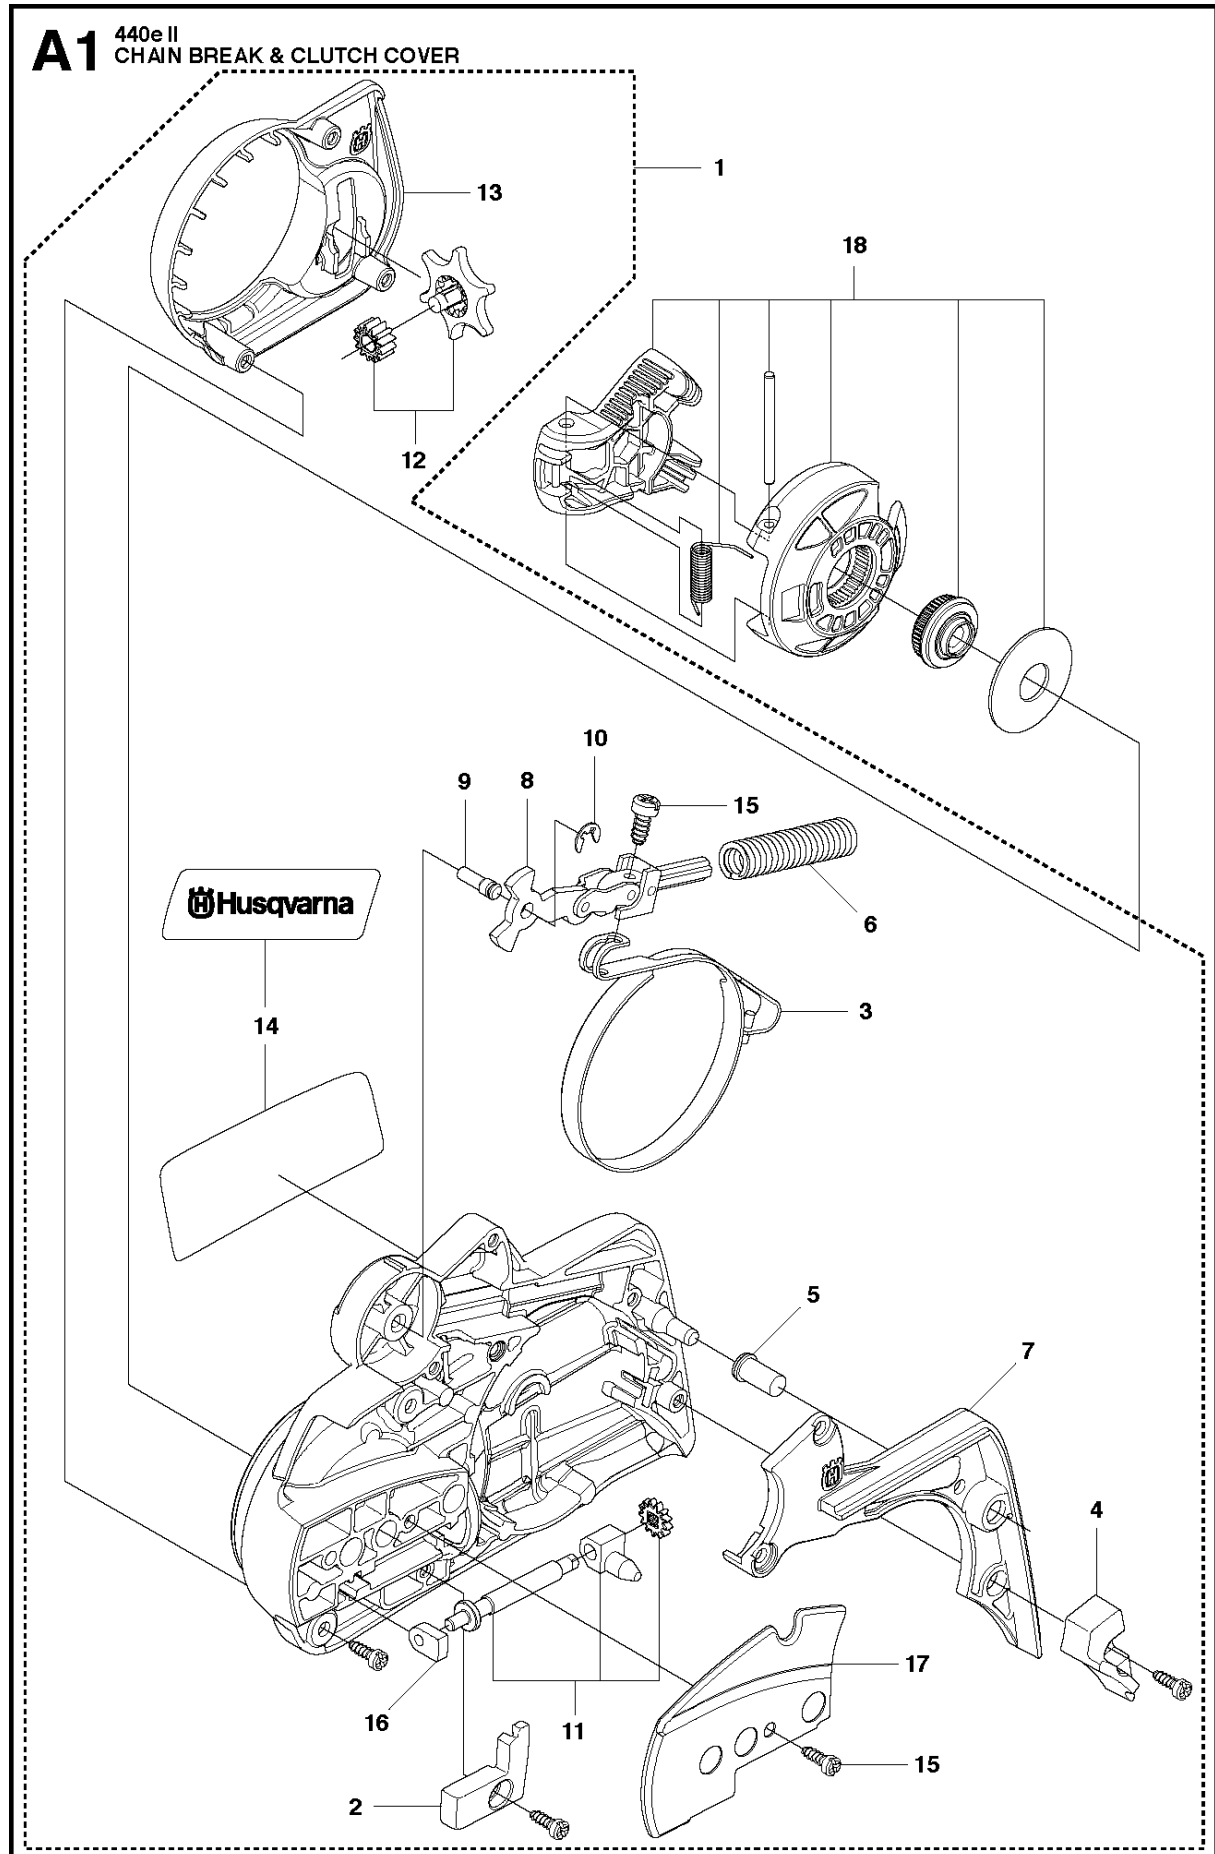

SPARE PARTS LIST

CHAIN SAWS

440 II

Rif	Codice ricambio	Descrizione	Osservazione	QTÀ KIT
1	544 19 49-05	COPERCHIO DELLA FRIZIONE COMPL.		1
2	504 54 28-01	COPERCHIO		1 1
3	544 30 60-01	NASTRO DEL FRENO COMPL.		1 1
4	544 25 31-01	PROTEZIONE ANTIUSURA		1 1
5	503 85 52-01	MANICOTTO GUIDA		1 1
6	505 89 26-01	MOLLA DEL FRENO		1 1
7	544 24 85-01	COPERCHIO		1 1
8	503 89 08-02	GIUNTO A GINOCCHIERA COMPL.		1 1
9	503 89 29-01	PERNO		1 1
10	735 31 08-20	E-CLIP		1 1
11	537 39 29-01	VITE		1 1
12	537 34 72-01	CAMBIO COMPL.		1 1
13	537 39 26-01	PROTEZIONE ANTI-CALORE		1 1
14	544 35 75-01	DECALCOMANIA		1 1
15	503 21 70-10	VITE CCRPANT		10 1
16	525 35 43-01	MANICOTTO DEL CUSCINETTO		1 1
17	505 32 10-01	LAMIERA ANTIUSURA		1 1
18	537 34 78-01	POMELLO		1

A2 440 II
CHAIN BREAK & CLUTCH COVER

Rif	Codice ricambio	Descrizione	Osservazione	QTÀ KIT
1	501 38 82-01	COPERCHIO DELLA FRIZIONE COMPL.		
2	735 31 08-20	E-CLIP		1 1
3	537 28 66-01	GANCIO DEL MENABRIDA		1 1
4	540 06 33-01	GUIDA DELLA CATENA		1 1
5	537 01 74-01	MANICOTTO DEL CUSCINETTO		1 1
6	503 89 08-02	GIUNTO A GINOCCHIERA COMPL.		1 1
7	505 89 26-01	MOLLA DEL FRENO		1 1
8	503 85 52-01	MANICOTTO GUIDA		1 1
9	544 24 85-01	COPERCHIO		1 1
10	503 21 70-10	VITE CCRPANT		7 1
11	544 25 31-01	PROTEZIONE ANTIUSURA		1 1
12	544 30 60-01	NASTRO DEL FRENO COMPL.		1 1
13	503 89 29-01	PERNO		1 1
14	537 39 70-01	VITE SENZA FINE		1 1
15	537 07 94-02	RUOTA SENZA FINE		1 1
16	740 48 07-02	O-RING		1 1
17	503 23 00-63	ROSETTA		1 1
18	544 37 68-01	DECALCOMANIA		1 1
19	503 22 00-01	DADO ESAGONALE		1

B 440 II, 440e II
CLUTCH & OIL PUMP

Rif	Codice ricambio	Descrizione	Osservazione	QTÀ KIT
1	575 56 80-01	FRIZIONE COMPL.		1
2	574 71 88-01	MOLLA DELLA FRIZIONE		2 1
3	505 44 15-01	TAMBURO DELLA FRIZIONE COMPL.		1
4	503 53 92-01	CUSCINETTO A RULLINI		1 3
5	544 21 24-02	INGRANAGGO SENZA FINE		1
6	540 05 79-01	PISTONE DELLA POMPA		1
7	537 15 48-01	CILINDRO DELLA POMPA		1
8	544 08 42-02	FLESSIBILE DELL'OLIO		1