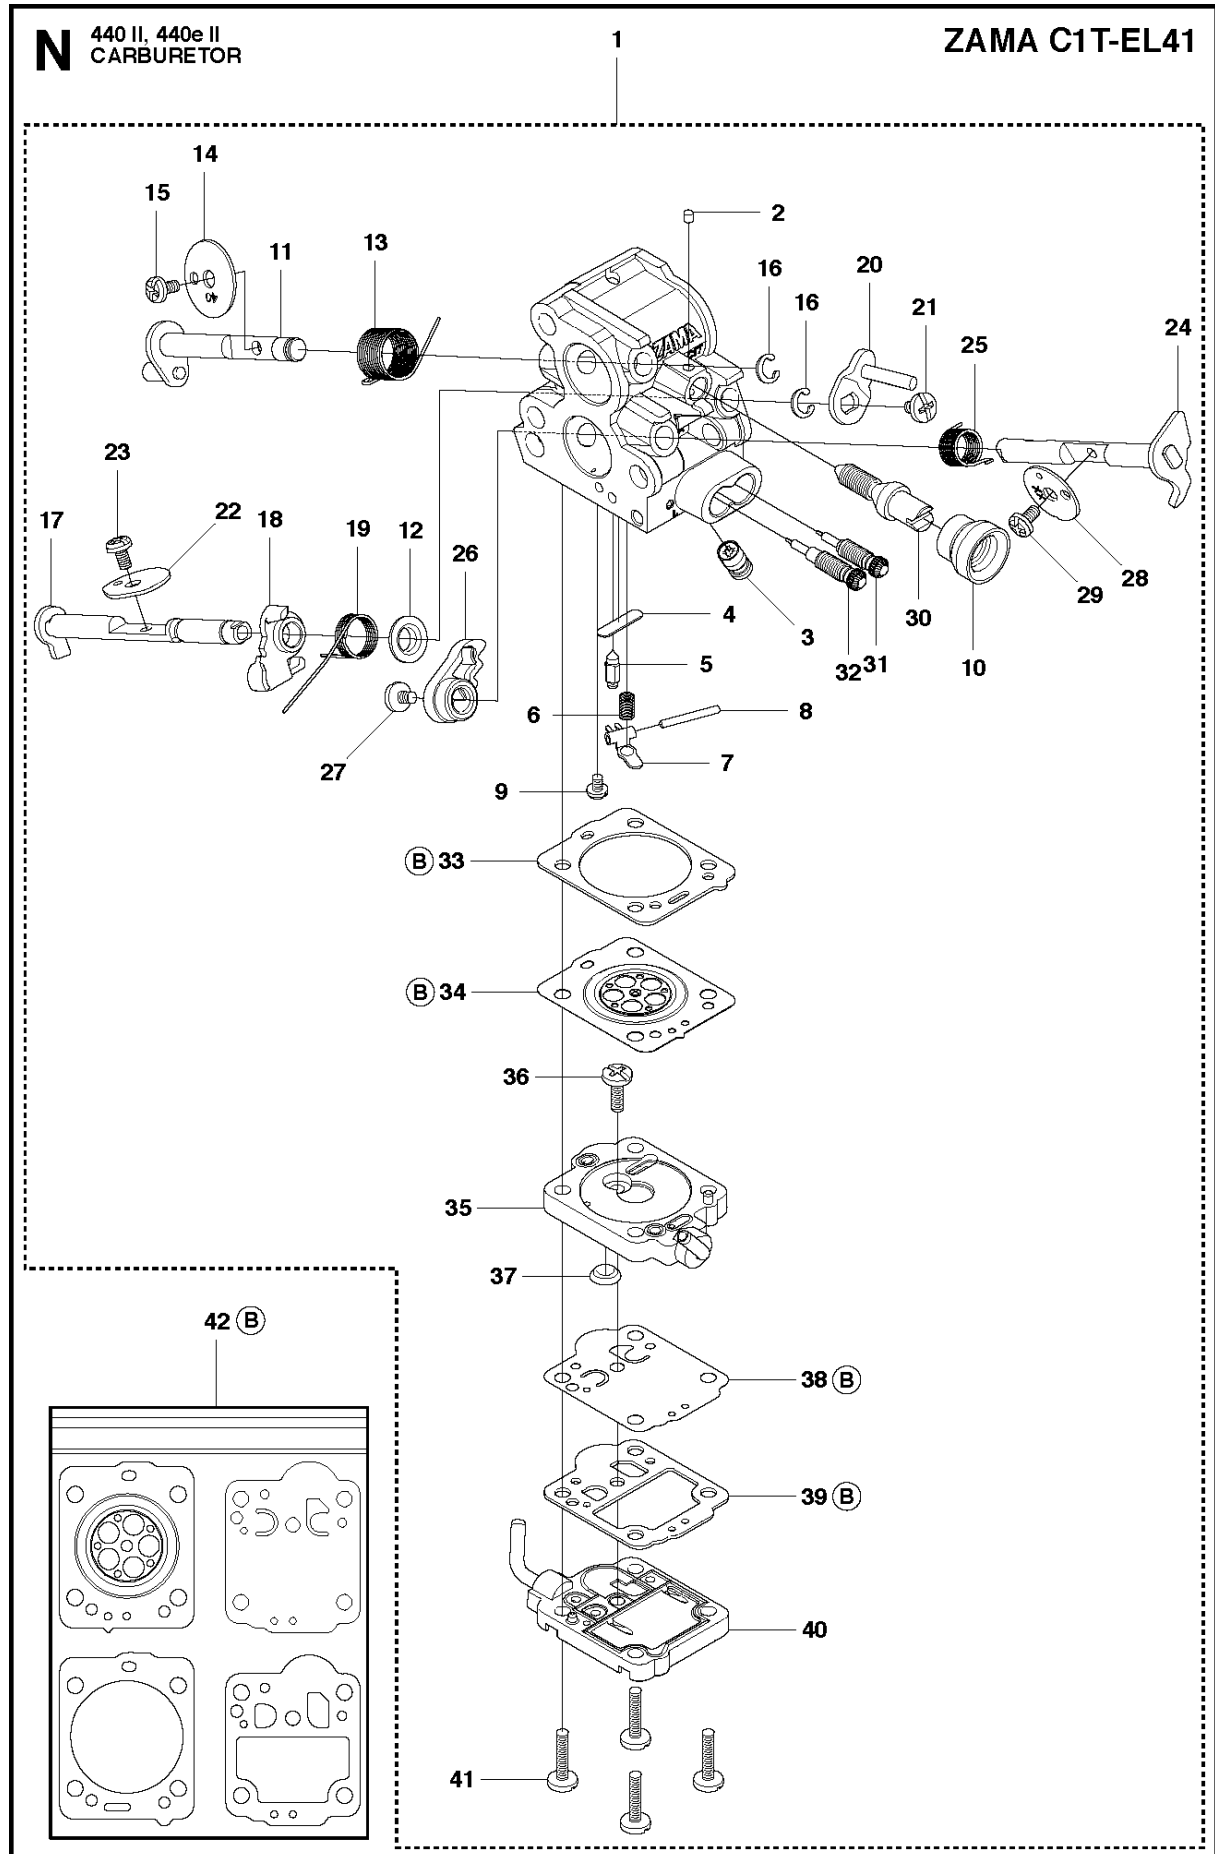

Rif	Codice ricambio	Descrizione	Osservazione	QTÀ KIT
1	506 45 05-01	CARBURATORE	Zama C1T-EL41	1
2	503 48 11-01	PIECE		1 1
3	504 02 40-01	UGELLO COMPL.		1 1
4	503 53 56-01	PLUG WELCH		1 1
5	503 47 97-01	VALVOLA		1 1
6	537 02 03-01	MOLLA		1 1
7	503 66 59-01	LEVA		1 1
8	503 48 00-01	PIN RETAINING SCREW		1 1
9	504 02 41-01	VITE		1 1
10	505 53 52-01	COPRIMOZZO		1 1
11	504 02 61-01	ALBERO COMPL.		1 1
12	505 11 07-01	COLLARE		1 1
13	504 02 85-01	MOLLA		1 1
14	504 02 75-01	VALVOLA		1 1
15	503 48 18-01	VITE		2 1
16	504 02 67-01	ANELLO SCANALATO		2 1
17	504 02 62-01	ALBERO COMPL.		1 1
18	540 05 37-01	LEVA		1 1
19	504 02 83-01	MOLLA		1 1
20	504 02 63-01	LEVA		1 1
21	503 47 90-01	VITE		2 1
22	504 02 74-01	VALVOLA		1 1
23	503 48 18-01	VITE		2 1
24	504 02 60-01	ALBERO COMPL.		1 1
25	504 02 84-01	MOLLA		1 1
26	544 98 31-01	LEVA		1 1
27	503 47 90-01	VITE		2 1
28	504 02 76-01	VALVOLA		1 1
29	503 47 92-01	VITE		1 1
30	504 02 73-01	VITE		1 1
31	504 90 92-01	VITE		1 1
32	504 02 81-01	VITE		1 1
33	504 02 43-01	GUARNIZIONE		1 1,42
34	504 02 45-01	MEMBRANA		1 1,42
35	504 02 46-01	CORPO		1 1
36	504 02 82-01	VITE		1 1
37	504 02 50-01	FILTRO		1 1
38	504 02 56-01	MEMBRANA		1 1,42
39	504 02 57-01	GUARNIZIONE		1 1,42
40	504 02 59-01	CARTER		1 1
41	504 02 78-01	VITE		4 1
42	504 02 86-01	KIT GUARNIZIONI		1