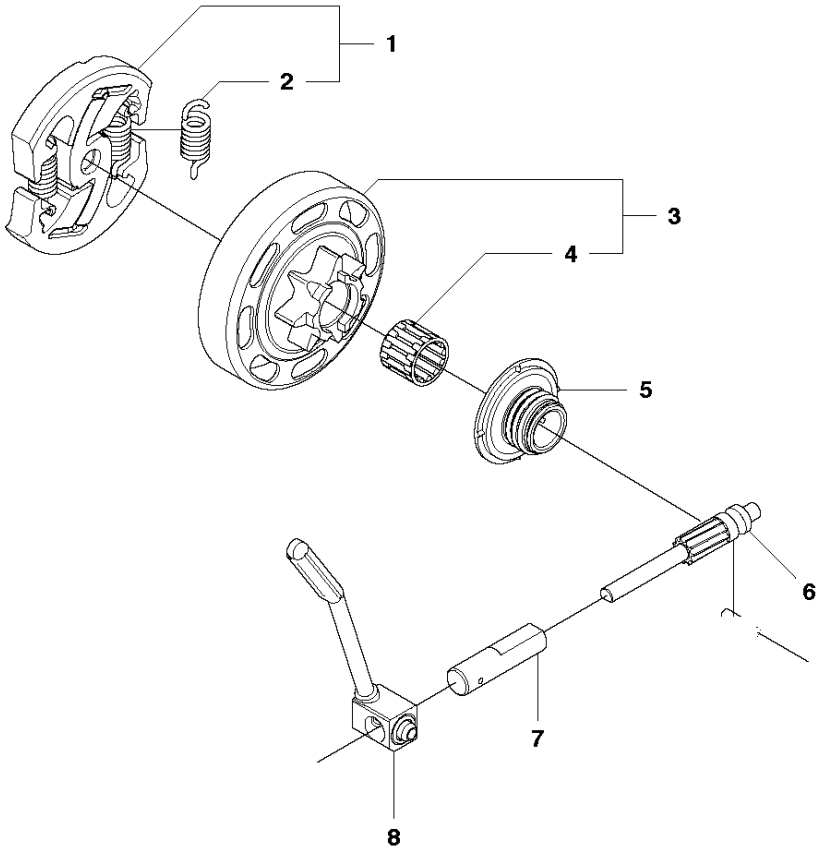

SPARE PARTS LIST

CHAIN SAWS

440 II

Rif	Codice ricambio	Descrizione	Osservazione	QTÀ KIT
1	544 19 49-05	COPERCHIO DELLA FRIZIONE COMPL.		1
2	504 54 28-01	COPERCHIO		1 1
3	544 30 60-01	NASTRO DEL FRENO COMPL.		1 1
4	544 25 31-01	PROTEZIONE ANTIUSURA		1 1
5	503 85 52-01	MANICOTTO GUIDA		1 1
6	505 89 26-01	MOLLA DEL FRENO		1 1
7	544 24 85-01	COPERCHIO		1 1
8	503 89 08-02	GIUNTO A GINOCCHIERA COMPL.		1 1
9	503 89 29-01	PERNO		1 1
10	735 31 08-20	E-CLIP		1 1
11	537 39 29-01	VITE		1 1
12	537 34 72-01	CAMBIO COMPL.		1 1
13	537 39 26-01	PROTEZIONE ANTI-CALORE		1 1
14	544 35 75-01	DECALCOMANIA		1 1
15	503 21 70-10	VITE CCRPANT		10 1
16	525 35 43-01	MANICOTTO DEL CUSCINETTO		1 1
17	505 32 10-01	LAMIERA ANTIUSURA		1 1
18	537 34 78-01	POMELLO		1

A2 440 II
CHAIN BREAK & CLUTCH COVER

Rif	Codice ricambio	Descrizione	Osservazione	QTÀ KIT
1	501 38 82-01	COPERCHIO DELLA FRIZIONE COMPL.		
2	735 31 08-20	E-CLIP		1 1
3	537 28 66-01	GANCIO DEL MENABRIDA		1 1
4	540 06 33-01	GUIDA DELLA CATENA		1 1
5	537 01 74-01	MANICOTTO DEL CUSCINETTO		1 1
6	503 89 08-02	GIUNTO A GINOCCHIERA COMPL.		1 1
7	505 89 26-01	MOLLA DEL FRENO		1 1
8	503 85 52-01	MANICOTTO GUIDA		1 1
9	544 24 85-01	COPERCHIO		1 1
10	503 21 70-10	VITE CCRPANT		7 1
11	544 25 31-01	PROTEZIONE ANTIUSURA		1 1
12	544 30 60-01	NASTRO DEL FRENO COMPL.		1 1
13	503 89 29-01	PERNO		1 1
14	537 39 70-01	VITE SENZA FINE		1 1
15	537 07 94-02	RUOTA SENZA FINE		1 1
16	740 48 07-02	O-RING		1 1
17	503 23 00-63	ROSETTA		1 1
18	544 37 68-01	DECALCOMANIA		1 1
19	503 22 00-01	DADO ESAGONALE		1

B 440 II, 440e II
CLUTCH & OIL PUMP

Rif	Codice ricambio	Descrizione	Osservazione	QTÀ KIT
1	575 56 80-01	FRIZIONE COMPL.		1
2	574 71 88-01	MOLLA DELLA FRIZIONE		2 1
3	505 44 15-01	TAMBURO DELLA FRIZIONE COMPL.		1
4	503 53 92-01	CUSCINETTO A RULLINI		1 3
5	544 21 24-02	INGRANAGGO SENZA FINE		1
6	540 05 79-01	PISTONE DELLA POMPA		1
7	537 15 48-01	CILINDRO DELLA POMPA		1
8	544 08 42-02	FLESSIBILE DELL'OLIO		1