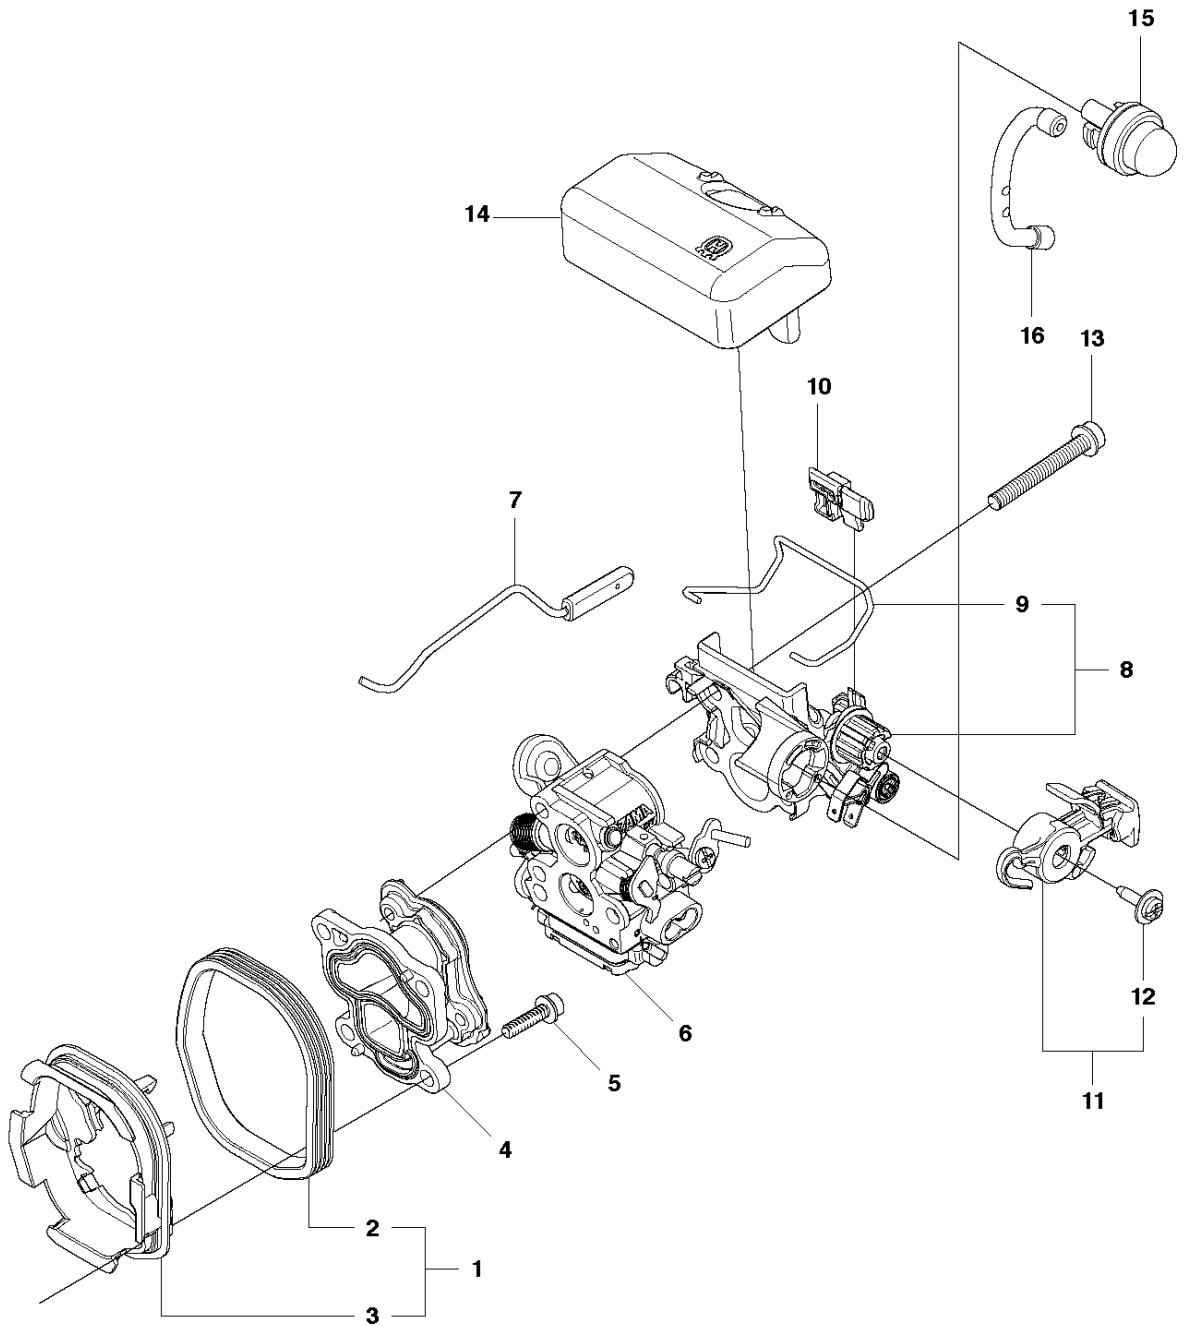

G 440 II, 440e II
CARBURETOR & AIR FILTER

Rif	Codice ricambio	Descrizione	Osservazione	QTÀ KIT
1	504 72 47-01	PARETE ISOLANTE		1
2	504 72 45-01	PARETE ISOLANTE		1 1
3	504 72 44-01	PARETE ISOLANTE		1 1
4	504 20 12-01	TUBO DI ASPIRAZIONE		1
5	503 20 02-16	VITE IHSCFM		4
6	506 45 05-01	CARBURATORE		1
7	544 28 44-01	THROTTLE ROD ASSY		1
8	544 97 64-02	SUPPORTO DEL FILTRO		1
9	544 39 26-01	STAFFA		1 8
10	504 71 25-01	STERZO		1
11	544 84 43-06	COMANDO		1
12	544 97 66-01	VITE		1 11
13	503 20 02-40	VITE IHSCFM		3
14	544 80 54-02	FILTRO DELL'ARIA		1
14	544 80 54-03	FILTRO DELL'ARIA		1
15	503 93 66-01	PURGE		1
16	544 40 19-01	FLESSIBILE		1