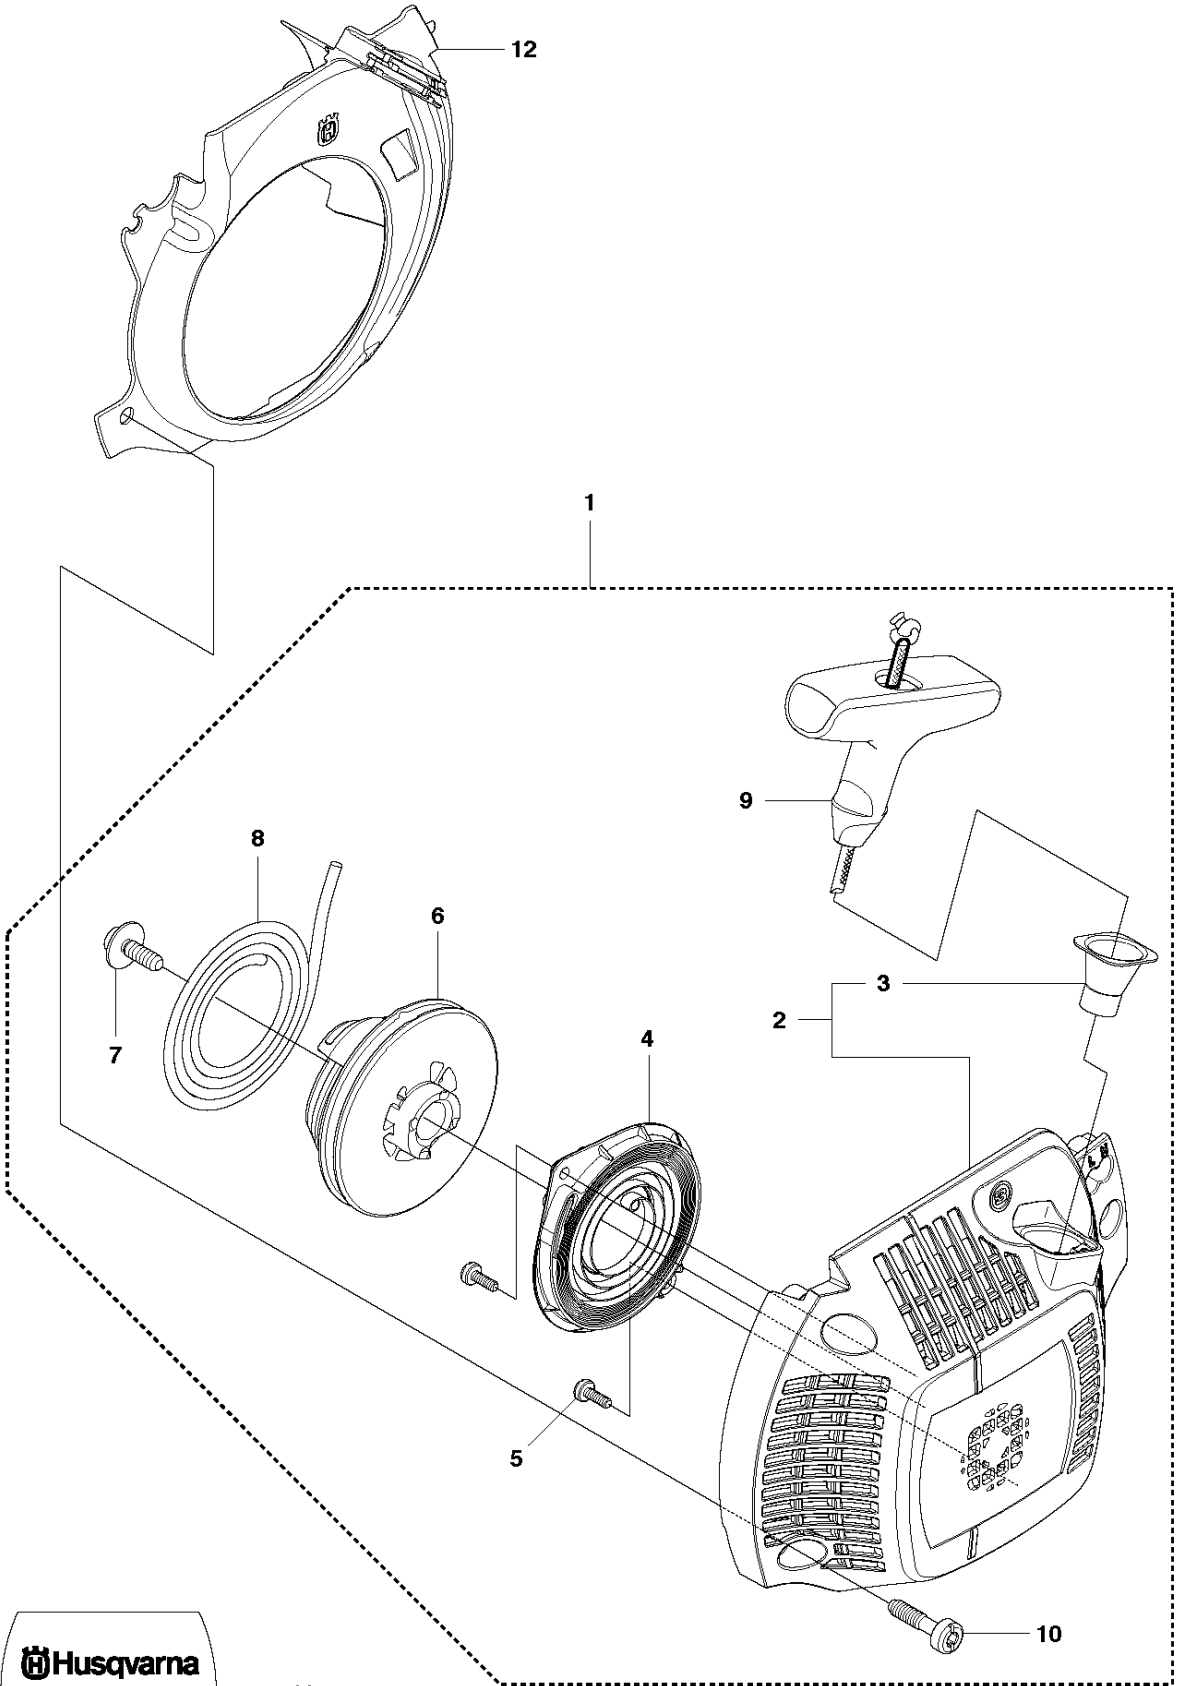

D1 440 II
STARTER

Rif	Codice ricambio	Descrizione	Osservazione	QTÀ KIT
1	504 59 70-02	DISPOSITIVO DI AVVIAMENTO COMPL.		1
2	504 59 69-02	DISPOSITIVO DI AVVIAMENTO		1 1
3	537 28 32-01	MANICOTTO		1 1, 2
4	540 05 75-02	CASSETTA DELLA MOLLA COMPL.		1 1
5	503 21 28-10	VITE CCRPANT		2 1
6	504 59 71-01	BOBINA		1 1
7	503 21 77-16	VITE IHSCT		1 1
8	505 30 51-25	FUNE AVVIAMENTO		1 1
9	537 23 25-01	MANIGLIA DI AVVIAMENTO		1 1
10	503 21 73-21	VITE		4 1
11	504 54 68-05	DECALCOMANIA		1
12	544 19 71-02	CONDOTTO DELL'ARIA		1