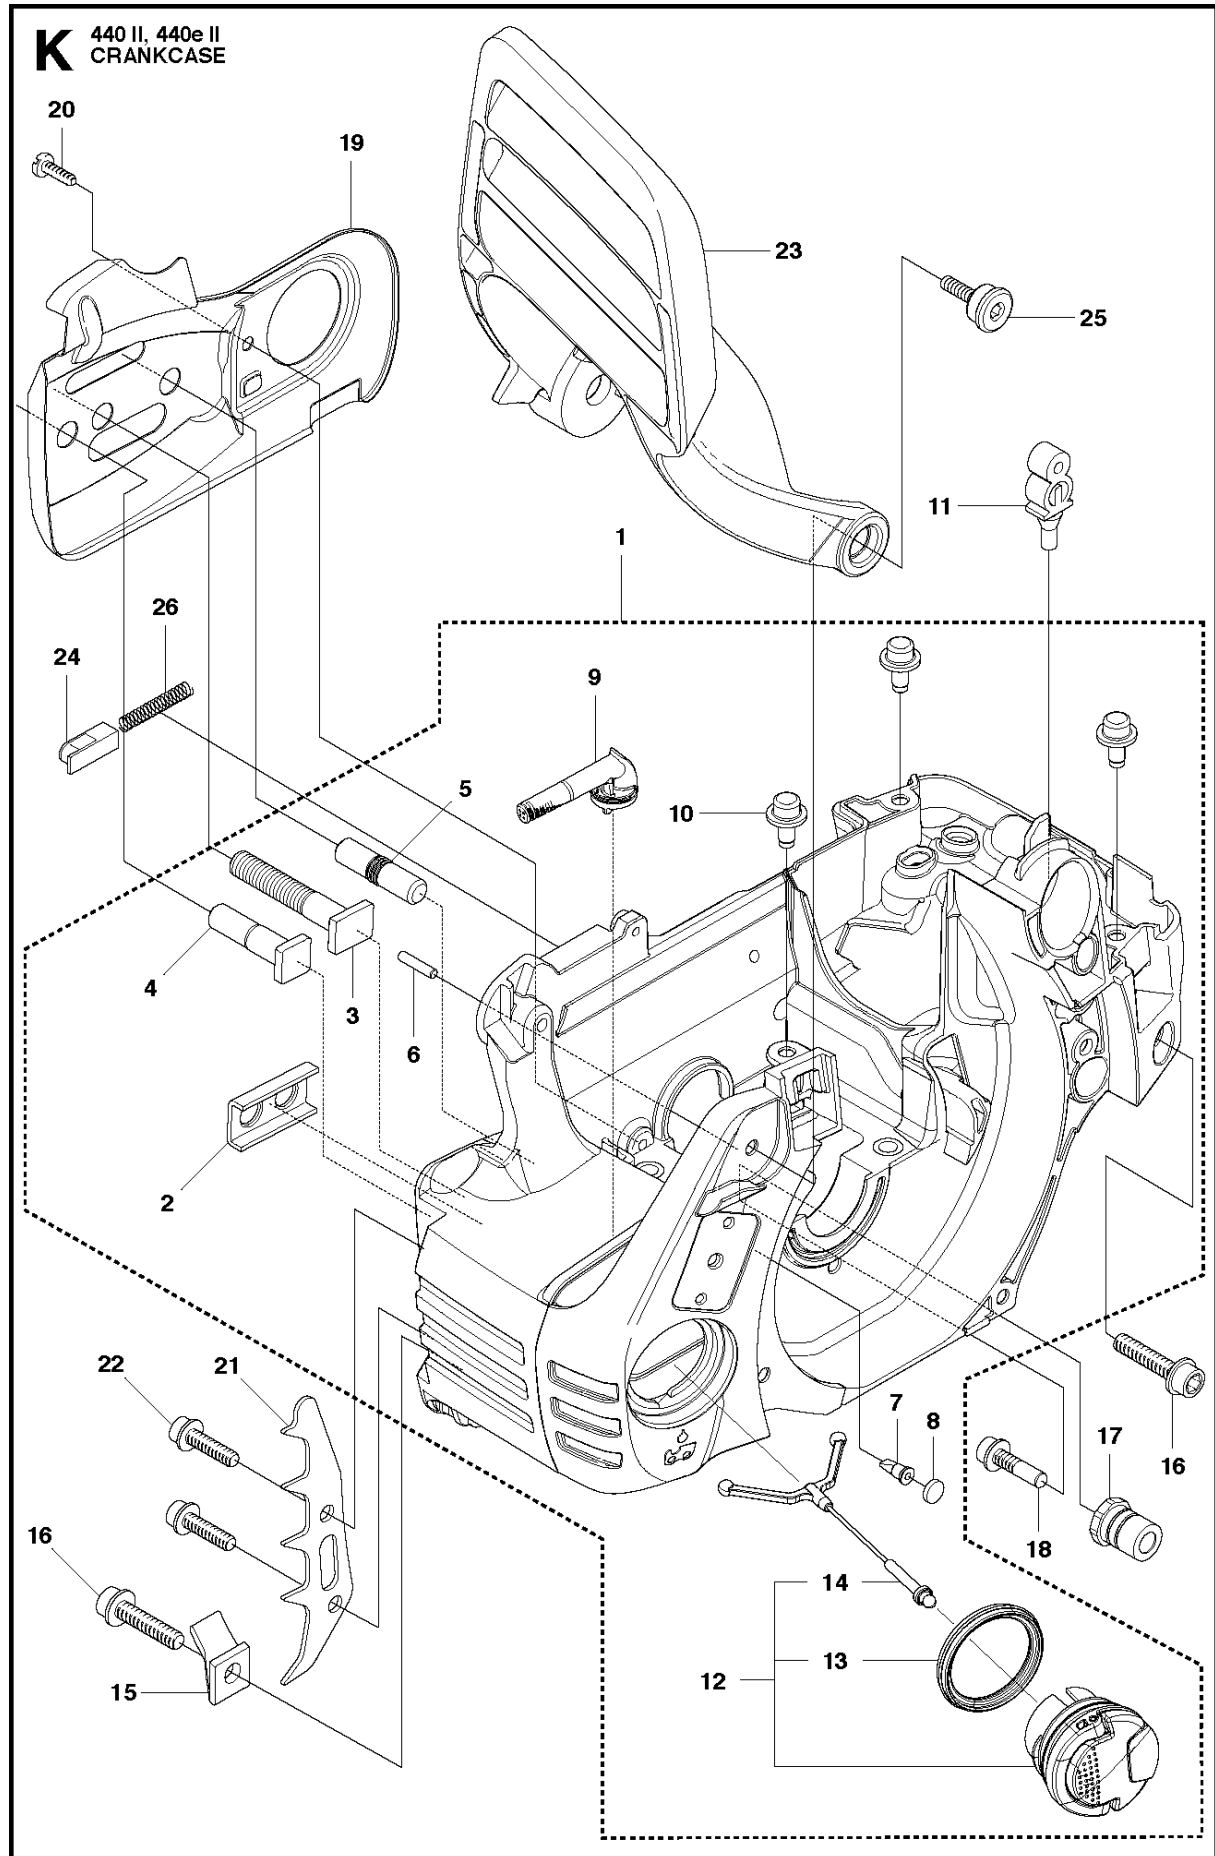

Rif	Codice ricambio	Descrizione	Osservazione	QTÀ KIT
1	544 93 25-07	CARTER MOTORE COMPL.		1
2	503 87 58-02	LAMIERA DI RINFORZO		1 1
3	503 87 54-02	BULLONE DELLA BARRA		1 1
4	537 33 46-01	BULLONE DELLA BARRA		1 1
5	544 03 64-01	BULLONE DELLA BARRA		1 1
6	503 24 09-05	RULLO DELLO SPILLO		1 1
7	530 02 61-19	VALVOLA DI CONTROLLO		1 1
8	537 40 35-01	FILTRO		1 1
9	544 08 33-01	FILTRO DELL'OLIO		1 1
10	544 33 16-01	PERNO GUIDA		3 1
11	503 86 93-01	SUPPORTO		1
12	522 62 00-03	COPERCHIO DEL SERBATOIO COMPL.		1
13	589 24 11-01	GUARNIZIONE		1 12
14	503 57 89-01	HOLDER		1 12
15	503 88 63-01	PERNO		1
16	503 21 88-76	VITE IHST		2
17	501 00 76-01	SUPPORTO		1
18	503 21 51-03	VITE IHST		1
19	544 28 46-01	LAMIERA GUIDACATENA		1
20	503 21 70-10	VITE CCRPANT		1
21	544 28 65-01	SUPPORTO CORTECCIA		1
22	503 21 75-20	VITE IHSCFT		2
23	544 25 15-01	PARAMANO		1
24	503 89 24-01	FERMO		1
25	503 89 30-01	VITE		2
26	503 43 65-01	MOLLA DI POSIZIONE		1