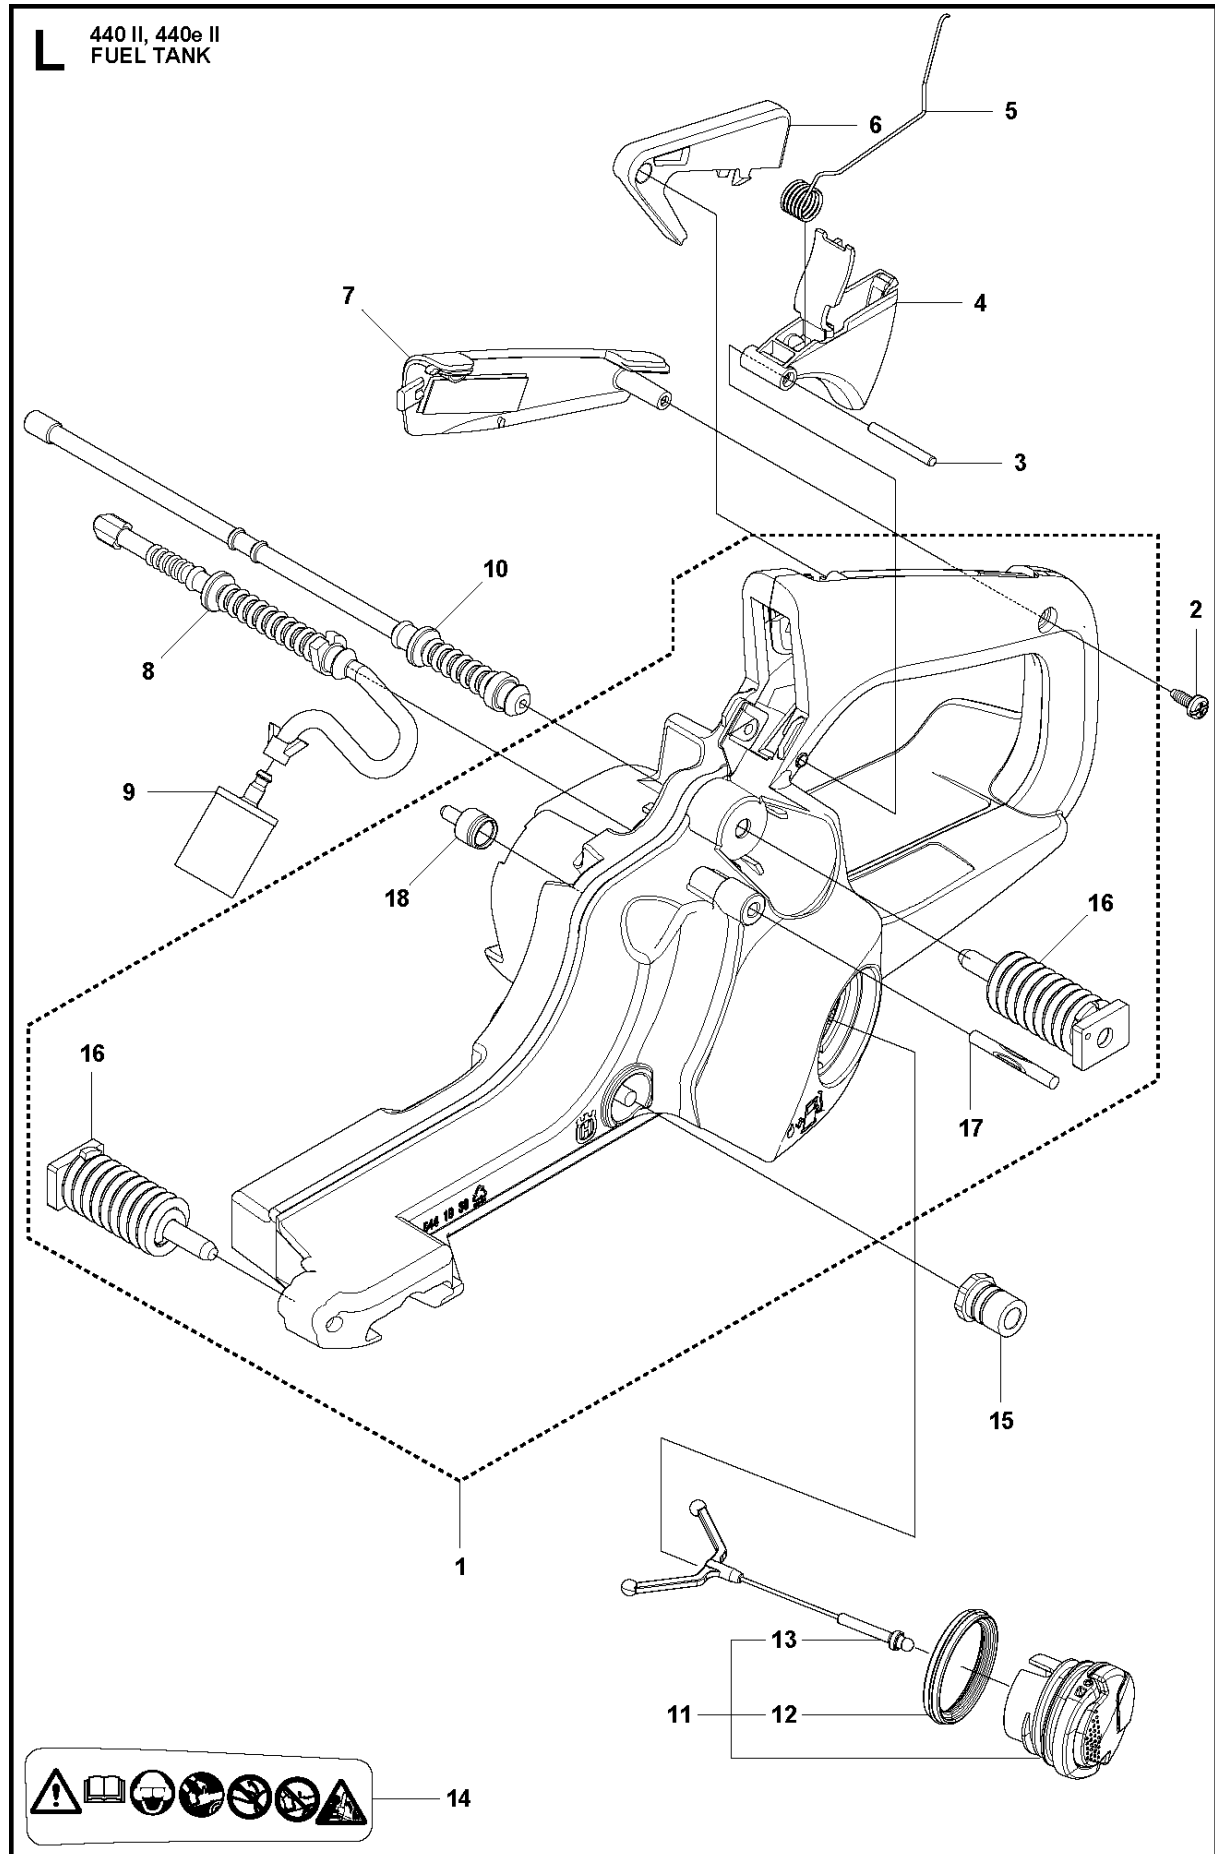

Rif	Codice ricambio	Descrizione	Osservazione	QTÀ KIT
1	544 19 38-05	SERBATOIO DELLA BENZINA		1
2	503 21 28-10	VITE CCRPANT		1
3	720 18 25-20	PERNO CILINDRICO		1
4	544 96 85-01	CONTROLLO ACCELERATORE		1
5	544 09 99-01	MOLLA		1
6	579 23 94-01	INIBITORE DEL GAS		1
7	544 28 49-01	INSERTO DELL'IMPUGNATURA		1
8	544 12 86-04	FLESSIBILE DEL CARBURANTE		1
9	503 44 32-01	FILTRO DEL CARBURANTE		1
10	577 53 51-01	TUBO DI RITORNO		1
11	522 62 00-03	COPERCHIO DEL SERBATOIO COMPL.		1
12	589 24 11-01	GUARNIZIONE		1 11
13	503 57 89-01	HOLDER		1 11
14	544 37 50-01	DECALCOMANIA		1
15	501 00 76-01	SUPPORTO		1
16	504 79 56-01	ELEMENTO ANTIVIBRANTE		2 1
17	721 12 63-39	PERNO SCANALATO		1 1
18	501 15 29-01	VENTILAZIONE SERBATOIO COMPL.		1 1