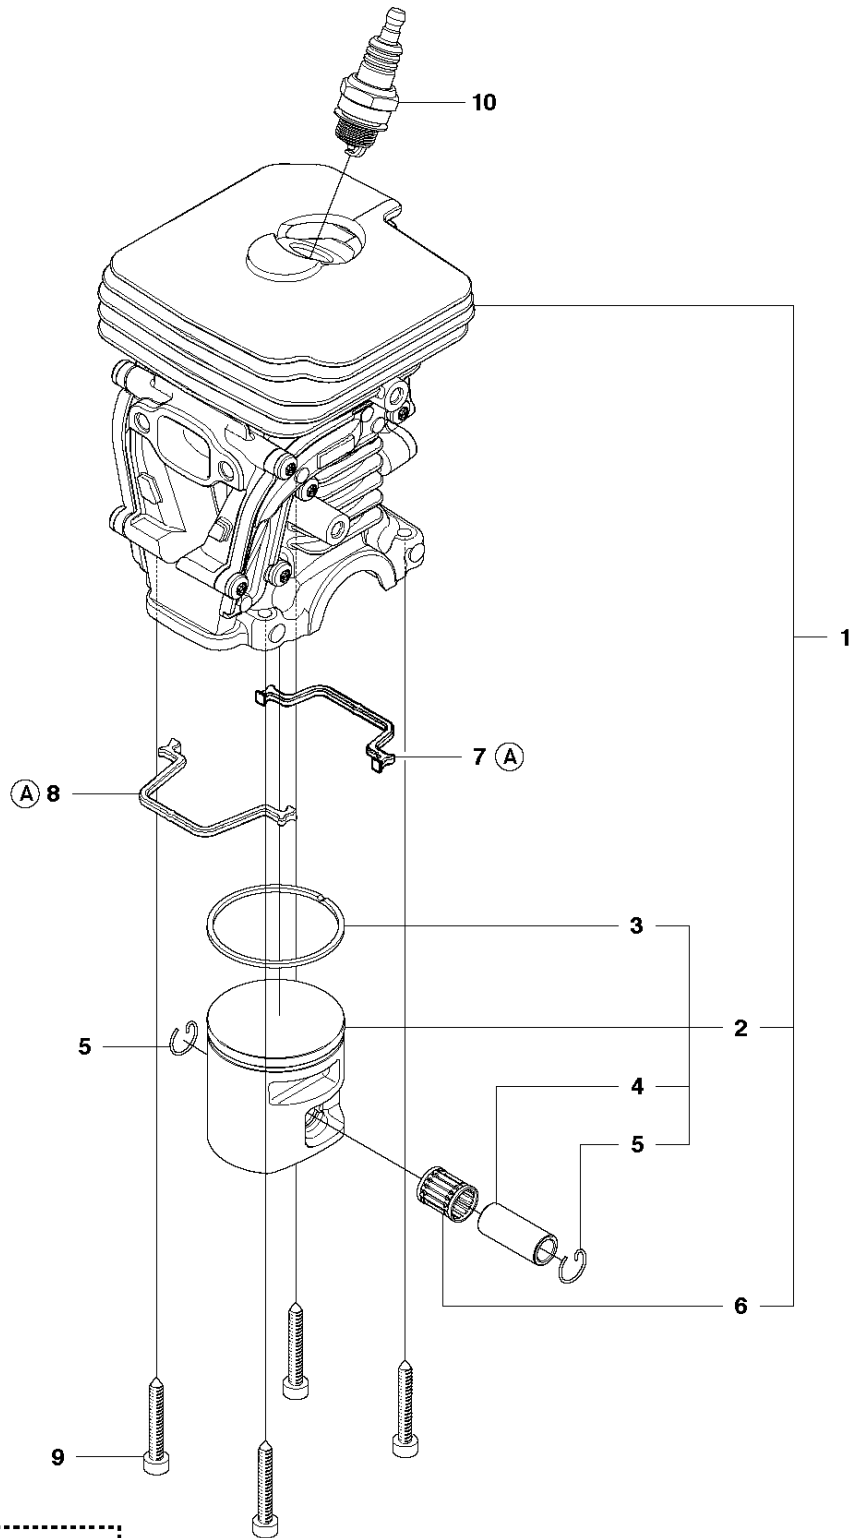

H 440 II, 440e II
CYLINDER PISTON

(A) 504 79 40-01
Set of gaskets

Rif	Codice ricambio	Descrizione	Osservazione	QTÀ KIT
1	504 73 51-01	CILINDRO		1
2	502 62 50-07	PISTONE COMPL.		1 1
3	544 40 59-01	SEGMENTO DEL PISTONE		1 2
4	544 40 60-01	SPINOTTO DEL PISTONE		1 2
5	737 44 10-00	ANELLO DI BLOCCAGGIO		2 2
6	503 41 41-01	CUSCINETTO A RULLINI		1 1
7	544 39 60-01	GUARNIZIONE		1 11
8	544 39 59-01	GUARNIZIONE		1 11
9	725 53 33-55	VITE IHSCM		4
10	503 23 51-11	CANDELA		1
11	504 79 40-01	GUARNIZIONE		1