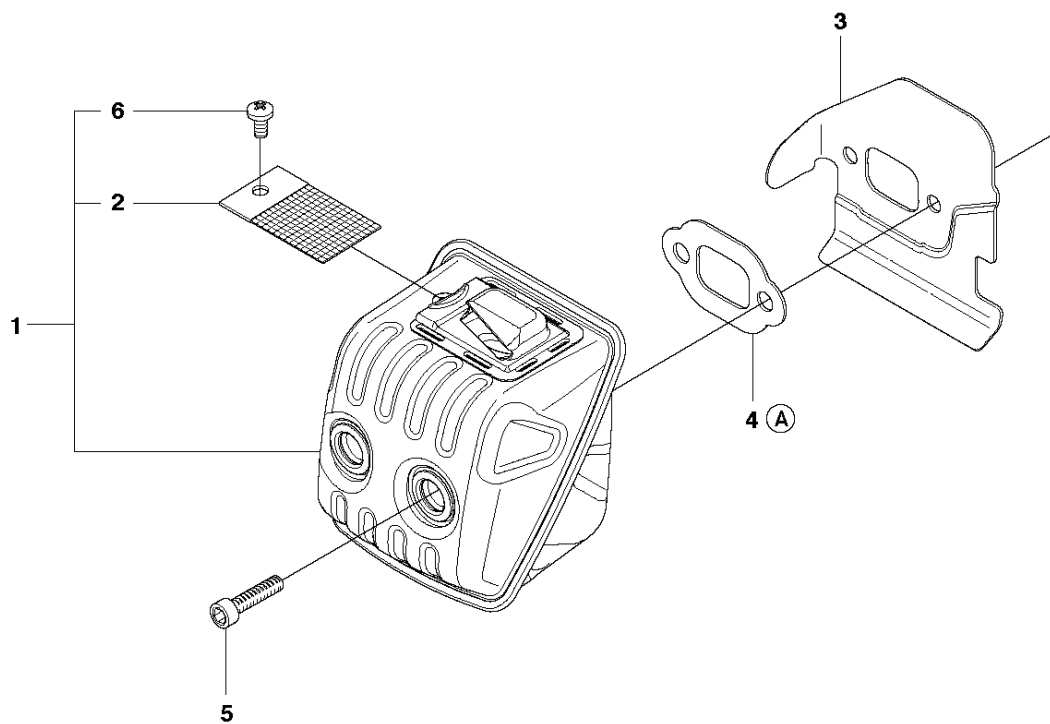

F 440 II, 440e II
MUFFLER

7
Ⓐ 504 79 40-01
Set of gaskets

Rif	Codice ricambio	Descrizione	Osservazione	QTÀ KIT
1	544 14 77-02	MARMITTA COMPL.		1
2	579 75 33-01	RETE		1 1
3	501 32 31-01	DEFLETTORE DI CALORE		1
4	579 75 31-01	GUARNIZIONE		1 7
5	725 53 68-55	VITE IHSCM		2
6	724 12 87-59	VITE CRPANM		1 1
7	504 79 40-01	GUARNIZIONE		1