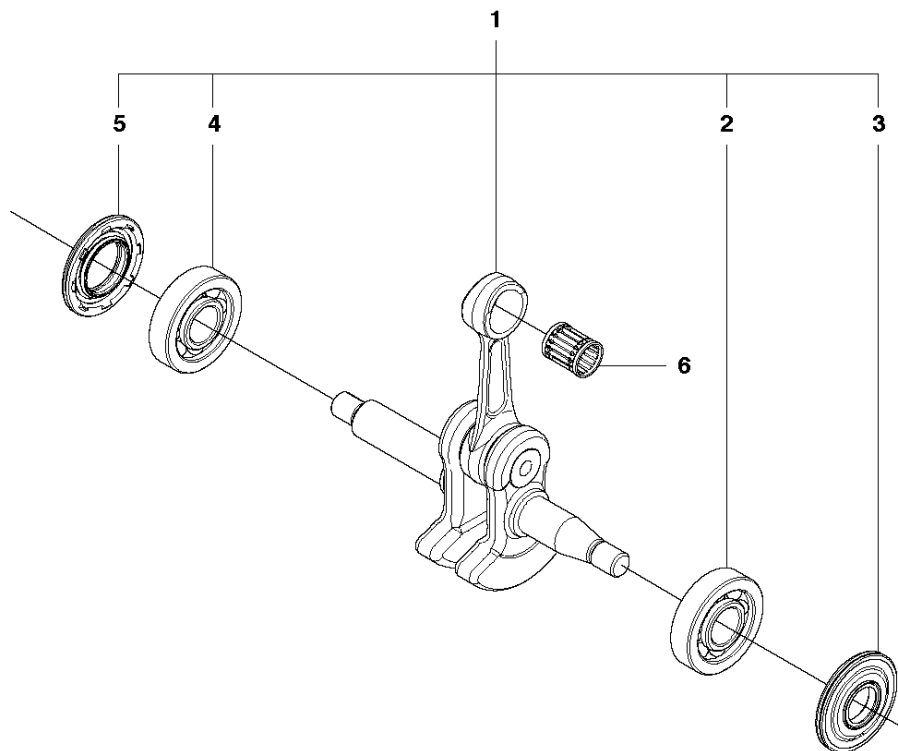

J 440 II, 440e II
CRANKSHAFT

Rif	Codice ricambio	Descrizione	Osservazione	QTÀ KIT
1	525 60 46-01	ALBERO A GOMITI COMPL.		1
2	544 24 87-02	CUSCINETTO A SFERE		1 1
3	544 25 12-01	TENUTA		1 1
4	544 24 88-02	CUSCINETTO A SFERE		1 1
5	544 25 13-01	TENUTA		1 1
6	503 41 41-01	CUSCINETTO A RULLINI		1