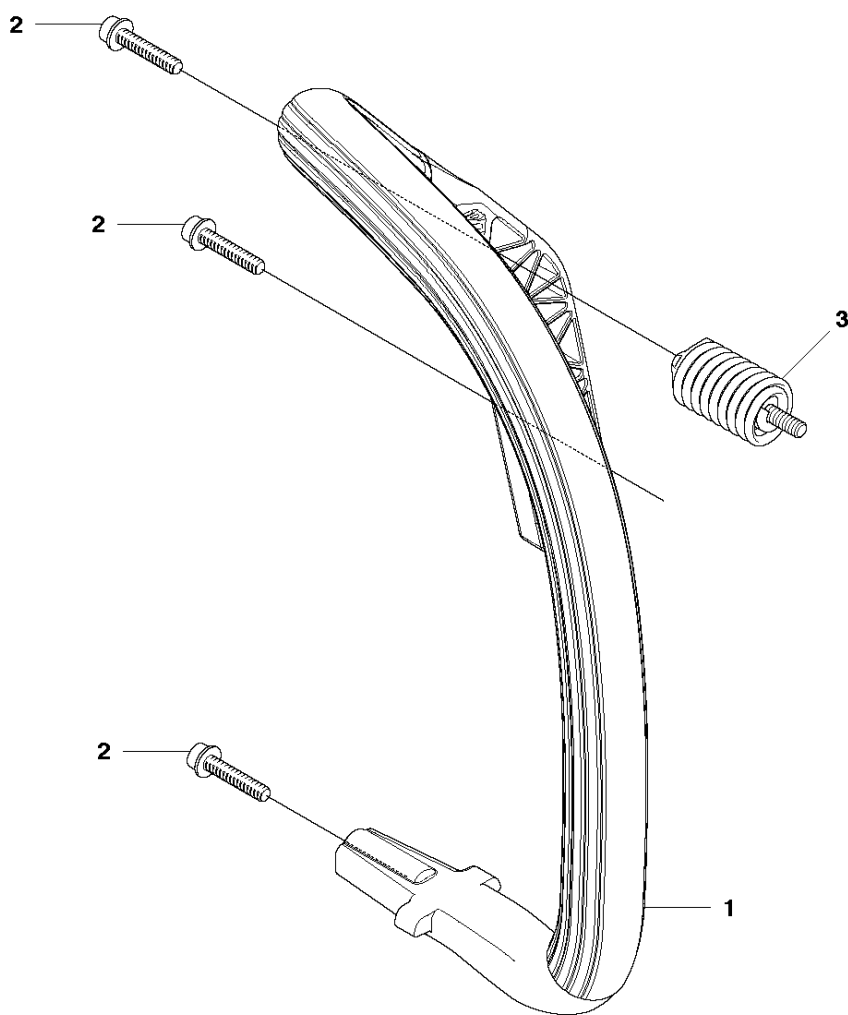

M 440 II, 440e II
HANDLE

Rif	Codice ricambio	Descrizione	Osservazione	QTÀ KIT
1	544 28 40-01	IMPUGNATURA ANTERIORE		1
2	503 21 88-76	VITE IHSCT		3
3	503 89 83-01	ELEMENTO ANTIVIBRANTE		1