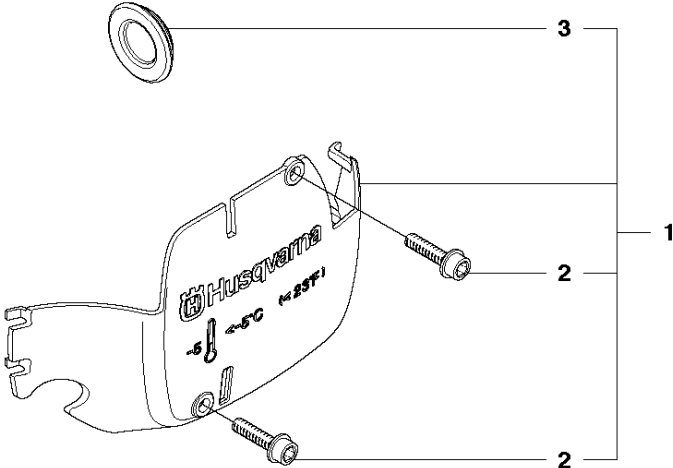

Q 440 II, 440e II
WINTER KIT

Rif	Codice ricambio	Descrizione	Osservazione	QTÀ KIT
1	505 45 04-01	KIT INVERNALE	Winter kit	1
2	503 21 70-16	VITE CCRPANT	Screw	2 1
3	503 40 59-01	TAPPO INVERNALE	Winter plug	1 1