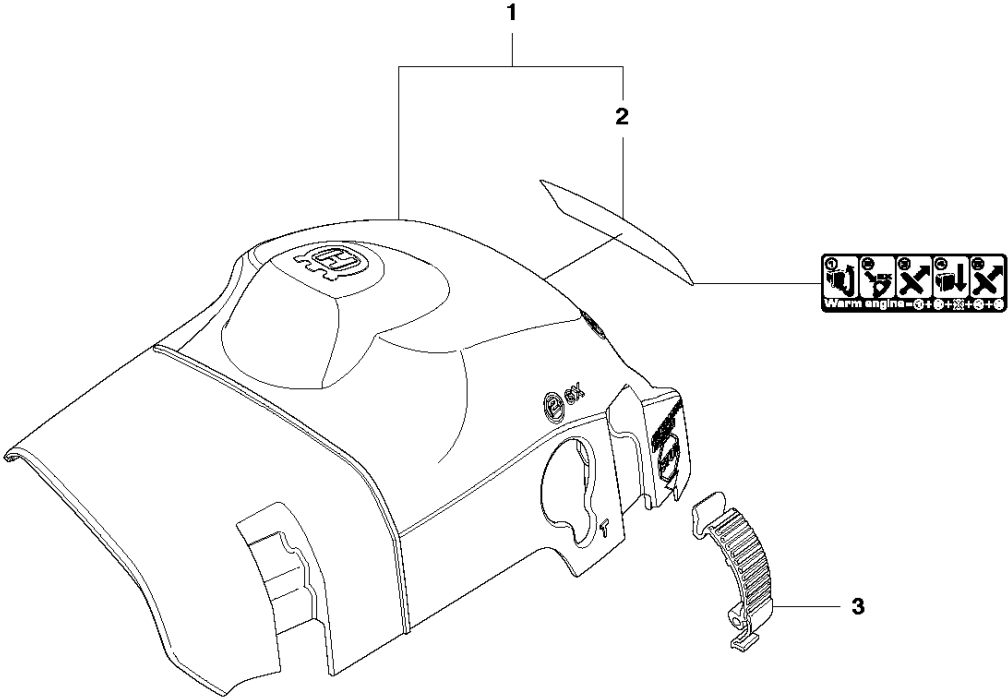

C 440 II, 440e II
CYLINDER COVER

COPERCHIO CILINDRO

440 II

Rif	Codice ricambio	Descrizione	Osservazione	QTÀ KIT
1	504 79 02-01	COPERCHIO DEL CILINDRO COMPL.		1
2	522 73 60-01	DECALCOMANIA		1 1
3	503 89 47-01	FERMO A SCATTO		3