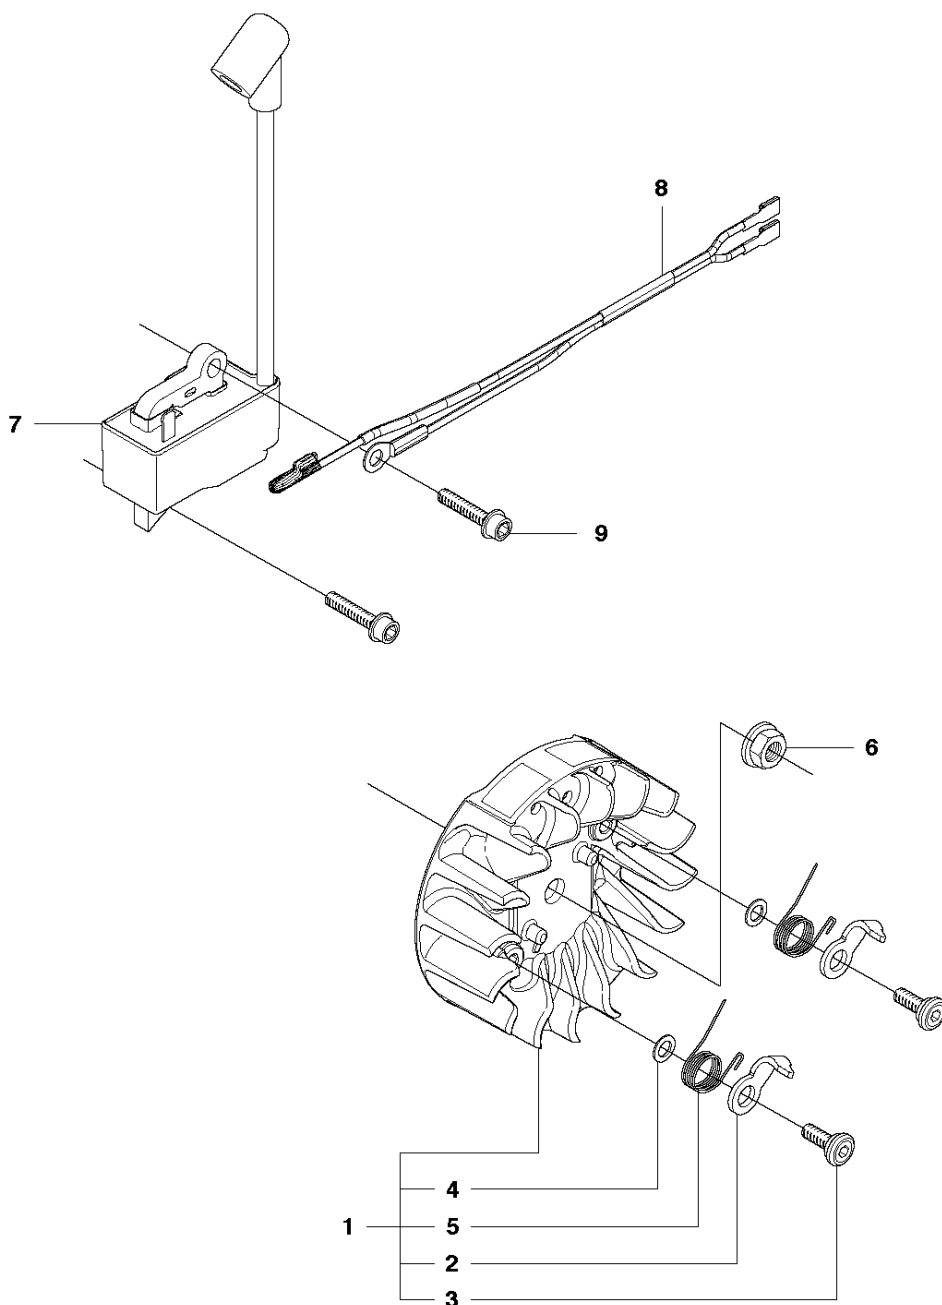

E 440 II, 440e II
IGNITION SYSTEM

Rif	Codice ricambio	Descrizione	Osservazione	QTÀ KIT
1	580 27 98-01	VOLANO COMPL.		1
2	537 24 56-01	NOTTOLINO		2 1
3	501 81 99-03	VITE		2 1
4	503 23 00-42	ROSETTA		2 1
5	529 27 11-01	MOLLA		2 1
6	503 22 04-01	DADO		1
7	579 63 88-04	MODULO ACCENSIONE		1
8	510 10 14-01	CABLAGGIO COMPL.		1
9	503 20 02-20	VITE IHSCFM		2