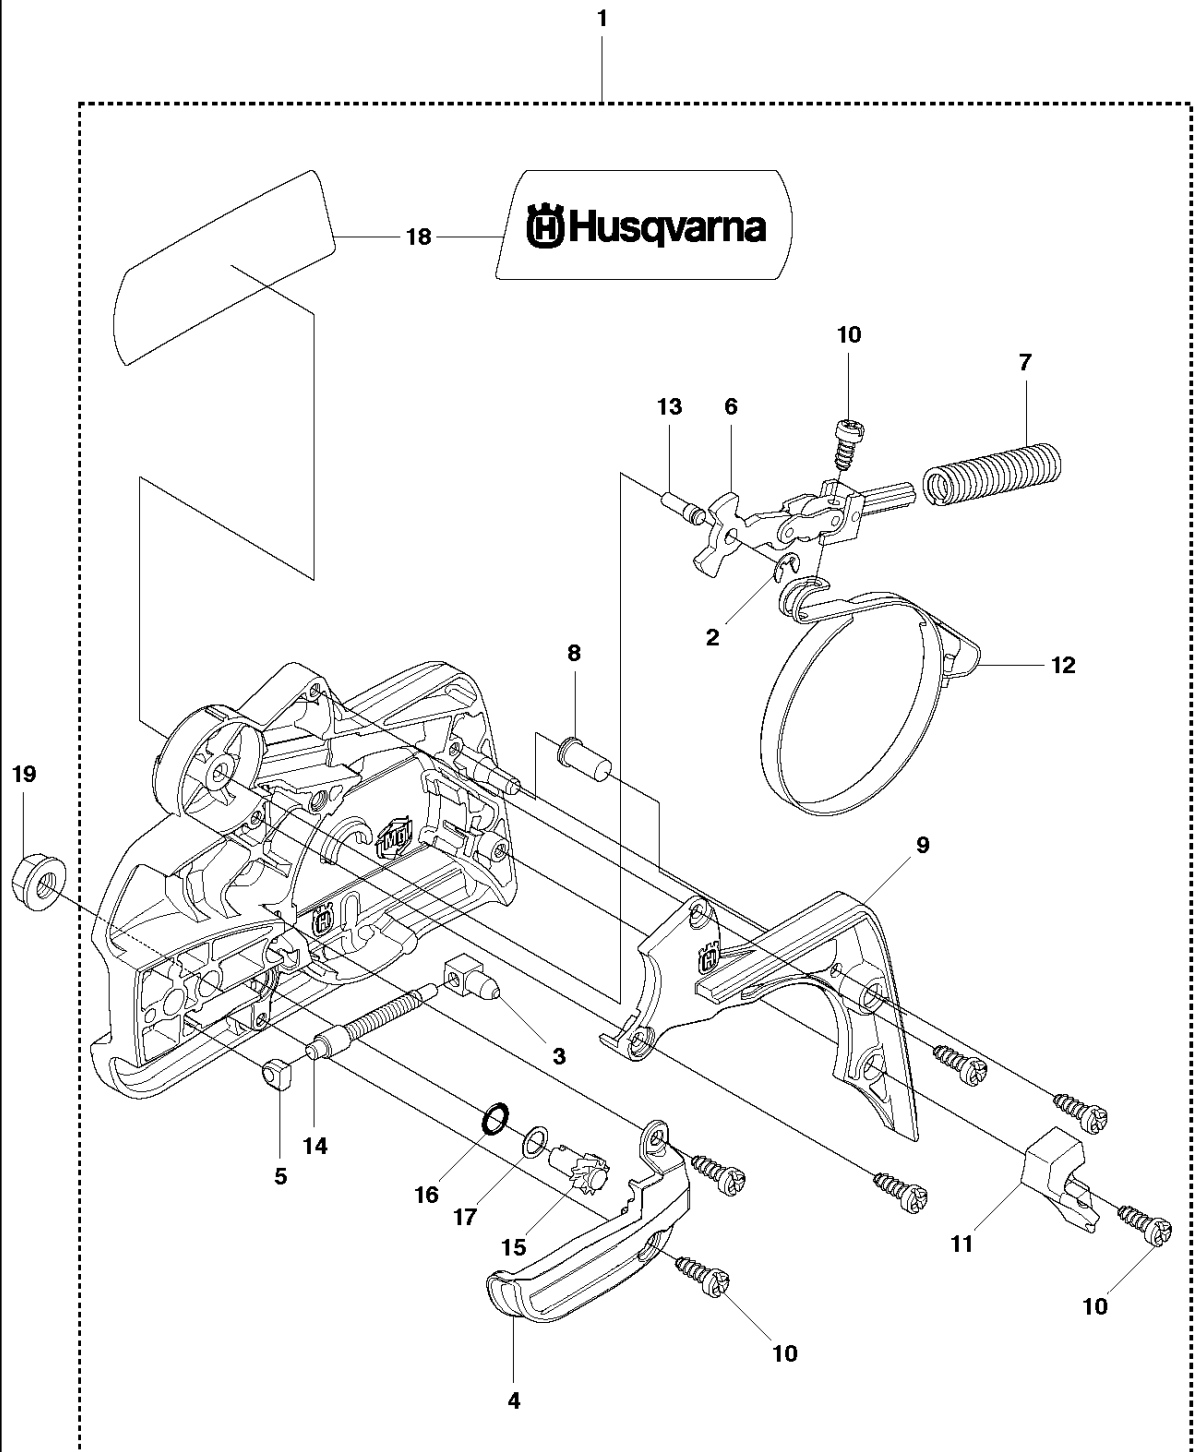

SPARE PARTS LIST

CHAIN SAWS

440 II

Rif	Codice ricambio	Descrizione	Osservazione	QTÀ KIT
1	544 19 49-05	COPERCHIO DELLA FRIZIONE COMPL.		1
2	504 54 28-01	COPERCHIO		1 1
3	544 30 60-01	NASTRO DEL FRENO COMPL.		1 1
4	544 25 31-01	PROTEZIONE ANTIUSURA		1 1
5	503 85 52-01	MANICOTTO GUIDA		1 1
6	505 89 26-01	MOLLA DEL FRENO		1 1
7	544 24 85-01	COPERCHIO		1 1
8	503 89 08-02	GIUNTO A GINOCCHIERA COMPL.		1 1
9	503 89 29-01	PERNO		1 1
10	735 31 08-20	E-CLIP		1 1
11	537 39 29-01	VITE		1 1
12	537 34 72-01	CAMBIO COMPL.		1 1
13	537 39 26-01	PROTEZIONE ANTI-CALORE		1 1
14	544 35 75-01	DECALCOMANIA		1 1
15	503 21 70-10	VITE CCRPANT		10 1
16	525 35 43-01	MANICOTTO DEL CUSCINETTO		1 1
17	505 32 10-01	LAMIERA ANTIUSURA		1 1
18	537 34 78-01	POMELLO		1

A2 440 II
CHAIN BREAK & CLUTCH COVER

Rif	Codice ricambio	Descrizione	Osservazione	QTÀ KIT
1	501 38 82-01	COPERCHIO DELLA FRIZIONE COMPL.		
2	735 31 08-20	E-CLIP		1 1
3	537 28 66-01	GANCIO DEL MENABRIDA		1 1
4	540 06 33-01	GUIDA DELLA CATENA		1 1
5	537 01 74-01	MANICOTTO DEL CUSCINETTO		1 1
6	503 89 08-02	GIUNTO A GINOCCHIERA COMPL.		1 1
7	505 89 26-01	MOLLA DEL FRENO		1 1
8	503 85 52-01	MANICOTTO GUIDA		1 1
9	544 24 85-01	COPERCHIO		1 1
10	503 21 70-10	VITE CCRPANT		7 1
11	544 25 31-01	PROTEZIONE ANTIUSURA		1 1
12	544 30 60-01	NASTRO DEL FRENO COMPL.		1 1
13	503 89 29-01	PERNO		1 1
14	537 39 70-01	VITE SENZA FINE		1 1
15	537 07 94-02	RUOTA SENZA FINE		1 1
16	740 48 07-02	O-RING		1 1
17	503 23 00-63	ROSETTA		1 1
18	544 37 68-01	DECALCOMANIA		1 1
19	503 22 00-01	DADO ESAGONALE		1

B 440 II, 440e II
CLUTCH & OIL PUMP

Rif	Codice ricambio	Descrizione	Osservazione	QTÀ KIT
1	575 56 80-01	FRIZIONE COMPL.		1
2	574 71 88-01	MOLLA DELLA FRIZIONE		2 1
3	505 44 15-01	TAMBURO DELLA FRIZIONE COMPL.		1
4	503 53 92-01	CUSCINETTO A RULLINI		1 3
5	544 21 24-02	INGRANAGGO SENZA FINE		1
6	540 05 79-01	PISTONE DELLA POMPA		1
7	537 15 48-01	CILINDRO DELLA POMPA		1
8	544 08 42-02	FLESSIBILE DELL'OLIO		1