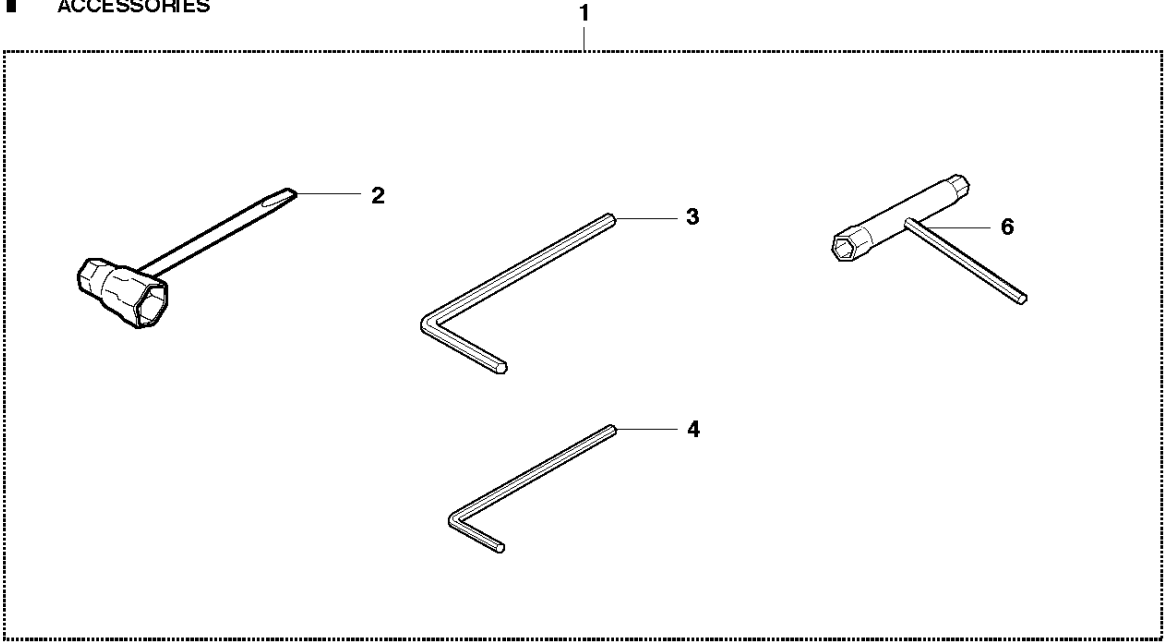

P 3120
ACCESSORIES

Rif	Codice ricambio	Descrizione	Osservazione	QTÀ KIT
1	503 55 85-02	KIT ATTREZZI		1
2	503 13 96-01	UTENSILE COMBINATO		1 1
3	503 55 86-02	CHIAVE	NV5*	1 1
4	503 55 86-01	CHIAVE	NV4*	1 1
5	501 91 14-01	PISTOLA PER GRASSO		1
6	501 68 89-01	UTENSILE COMBINATO		1 1
7	503 62 12-01	GRASSO		1
8	501 89 63-01	COPERCHIO DELLA FRIZIONE COMPL.		1
9	725 63 67-56	VITE IHCSFM		1
10	503 22 00-01	DADO ESAGONALE		2 8
11	503 62 42-01	DECALCOMANIA		1 8
12	503 14 04-01	SUPPORTO CORTECCIA		1 8
13	503 22 24-02	LOCK NUT		1 8
14	505 26 76-50	GANCIO DEL MENABRIDA		1 8
15	501 24 81-01	LOCK NUT		1 8
16	503 13 57-01	VITE		1 8
17	503 14 12-01	GUIDA DELLA CATENA		1 8
18	503 14 13-01	GUIDA DELLA CATENA		1 8
19	722 78 29-02	BLIND RIVET		1 8
20	503 13 81-01	PARATRUCIOLI		1 8