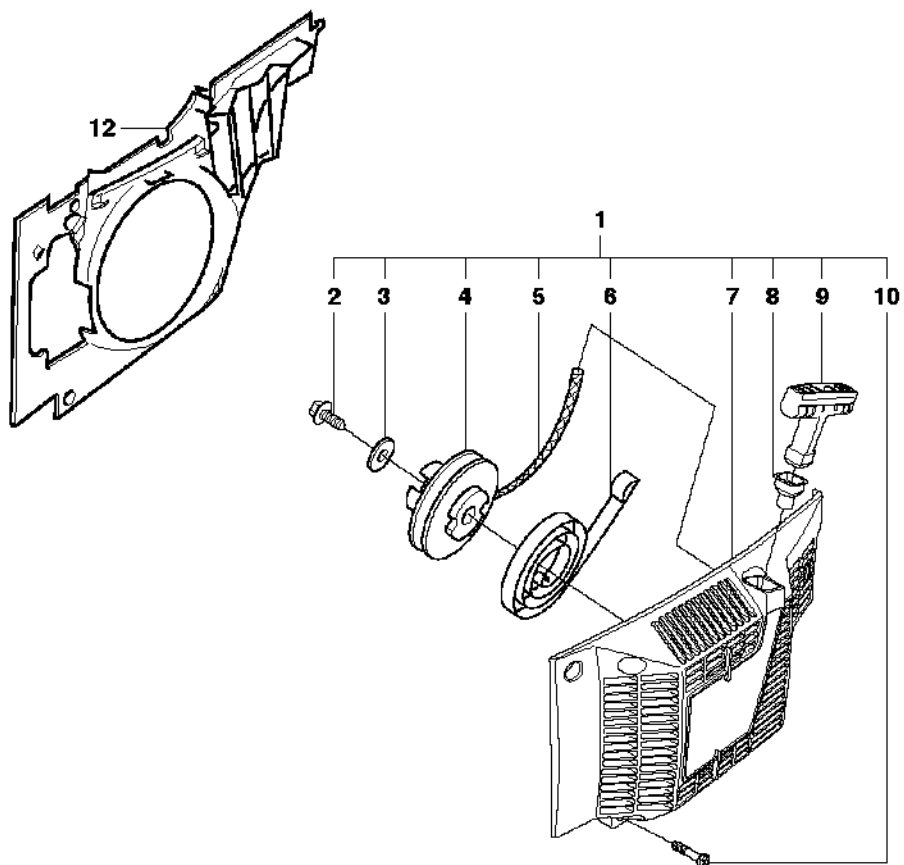

M 3120
STARTER

Rif	Codice ricambio	Descrizione	Osservazione	QTÀ KIT
1	501 89 65-02	DISPOSITIVO DI AVVIAMENTO COMPL.		1
2	503 21 49-72	VITE IHSCFT		1 1
3	503 23 43-02	ROSETTA		1 1
4	501 89 67-01	BOBINA		1 1
5	503 43 29-03	FUNE AVVIAMENTO		1 1
6	503 13 50-01	MOLLA DI RITORNO		1 1
7	501 89 66-01	ALLOGG. DISPOSITIVO DI AVVIAMENTO		1 1
8	501 63 06-01	MANICOTTO		1 1
9	503 54 39-01	MANIGLIA DI AVVIAMENTO		1 1
10	503 20 34-25	VITE CCRPANMO		4 1
11	537 09 69-01	DECALCOMANIA		1
12	501 89 59-01	LEDSKENA		1