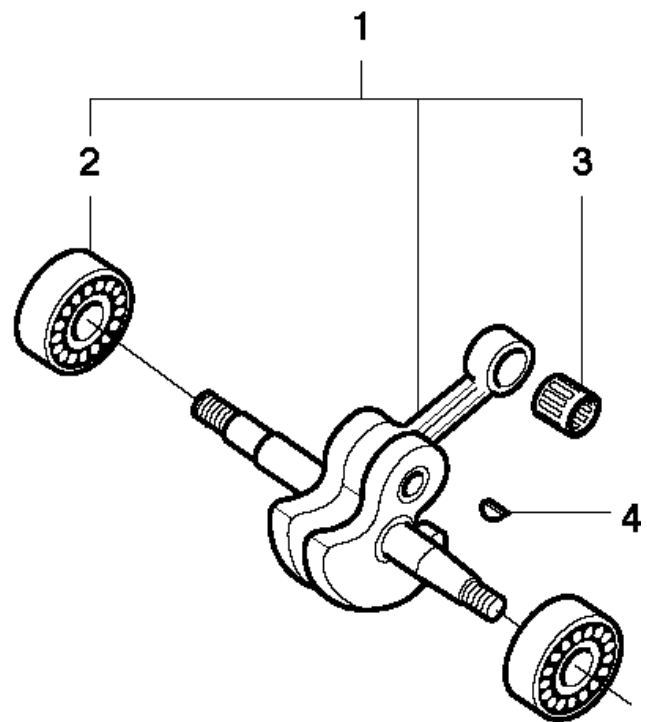

E 3120
CRANKSHAFT

Rif	Codice ricambio	Descrizione	Osservazione	QTÀ KIT
1	503 14 20-03	ALBERO A GOMITI COMPL.		1
2	503 25 00-02	CUSCINETTO A SFERE		2 1
3	503 13 29-01	SUPPORTO DELLO SPILLO		1 1
4	735 88 06-00	CHIAVETTA WOODRUFF		1