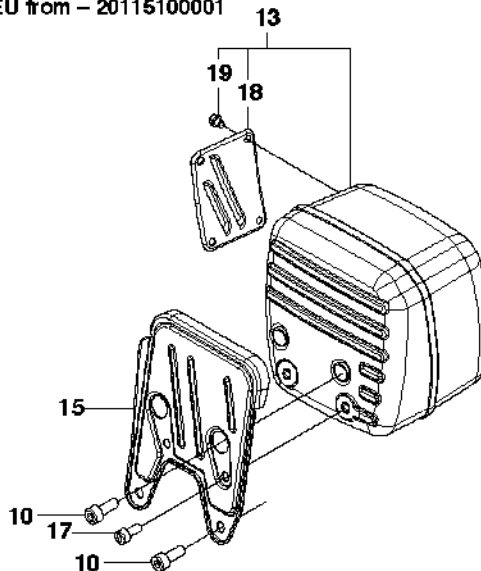

EU from - 20115100001