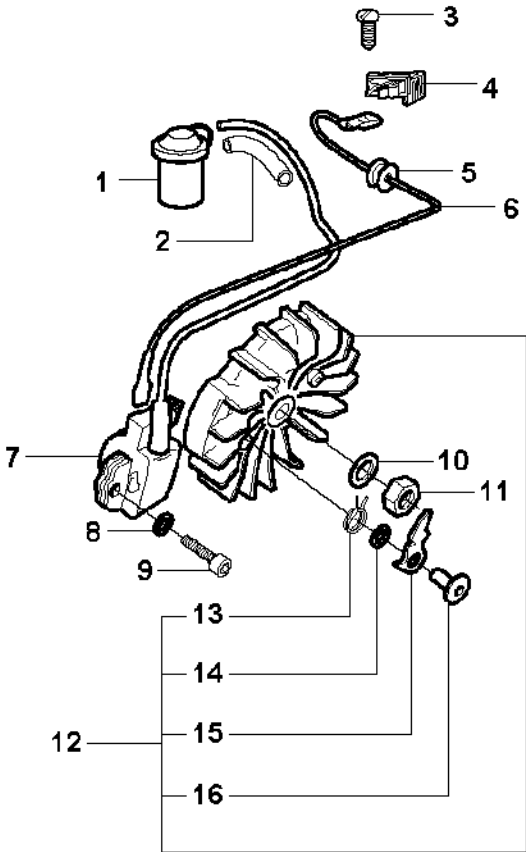

B 3120
CLUTCH & OIL PUMP

Rif	Codice ricambio	Descrizione	Osservazione	QTÀ KIT	
1	501 89 70-71	POMPA DELL'OLIO COMPL.		1	
2	725 52 95-56	VITE IHSCM		3	
3	503 13 99-01	TENUTA		1	
4	723 22 84-85	VITE SLPANM		1	
5	501 89 78-01	MOLLA DI RITORNO		1	1
6	503 23 00-45	ROSETTA		2	1
7	503 13 84-01	PISTONE DELLA POMPA		1	1
8	501 89 37-02	MOLLA		1	1
9	503 13 37-01	LEVA		1	1
10	501 89 75-01	ATTACCO		1	1
11	501 89 36-01	MOLLA DI BLOCCAGGIO		1	1
12	723 12 91-51	VITE SLCHM		2	1
13	501 89 76-01	VITE REGOLAZIONE		1	1
14	740 42 22-00	O-RING		1	1
15	503 26 02-05	ANELLO DI TENUTA		1	1
16	503 89 62-01	RUOTA DENTATA COMPL.		1	1
17	503 23 00-58	ROSETTA		1	1
18	503 14 49-01	FRIZIONE COMPL.		1	
19	503 14 51-01	MOLLA DELLA FRIZIONE		3	18
20	503 14 32-04	TAMBURO DELLA FRIZIONE COMPL.	.404x7	1	
21	501 59 79-02	RIM		1	20
22	503 25 30-01	CUSCINETTO A RULLINI		1	20
23	740 43 01-00	O-RING		1	
24	501 89 87-02	CABLE ASSY		1	
25	501 89 33-01	FLESSIBILE DELL'OLIO		1	
26	501 54 41-02	FILTRO DELL'OLIO		1	25

Rif	Codice ricambio	Descrizione	Osservazione	QTÀ	KIT
1	501 48 54-02	CAPPELLOTTO DELLA CANDELA		1	
2	501 52 74-06	FLESSIBILE DI GOMMA		1	
3	723 22 84-85	VITE SLPANM		1	
4	503 71 79-01	INTERRUTTORE DI ARRESTO		1	
5	503 13 24-01	PASSAFILO		1	
6	501 83 98-03	CAVO		1	
7	587 32 94-01	MODULO ACCENSIONE	(cut-out 9800 rpm)	1	17
8	503 23 00-01	ROSETTA		2	
9	503 20 25-20	VITE IHSCM		2	
10	735 11 73-50	ROSETTA ELASTICA		1	
11	503 22 10-03	DADO ESAGONALE		1	
12	522 89 20-01	VOLANO COMPL.	Up to s/n 20172700017 (cut-out 11000 rpm)	1	
12	522 89 20-02	VOLANO COMPL.	(cut-out 9800 rpm)	1	17
13	501 67 35-01	MOLLA		2	12
14	503 23 00-42	ROSETTA		2	12
15	501 67 32-01	GANCIO DEL MENABRIDA		2	12
16	501 81 99-01	VITE		2	12
17	595 31 26-01	MODULO ACCENSIONE COMPL.	Replaces 503 13 85-01 s/n up to 20172700017 (cut- out 9800 rpm)	1	