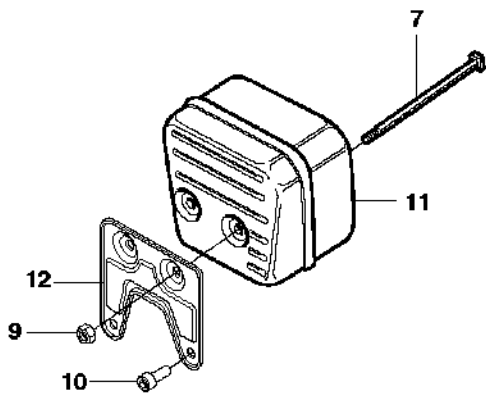

DJ up to - 20115099999