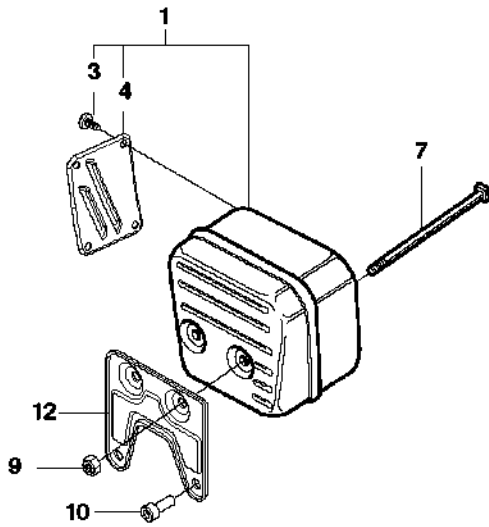

F 3120
MUFFLER

EU up to - 20115099999