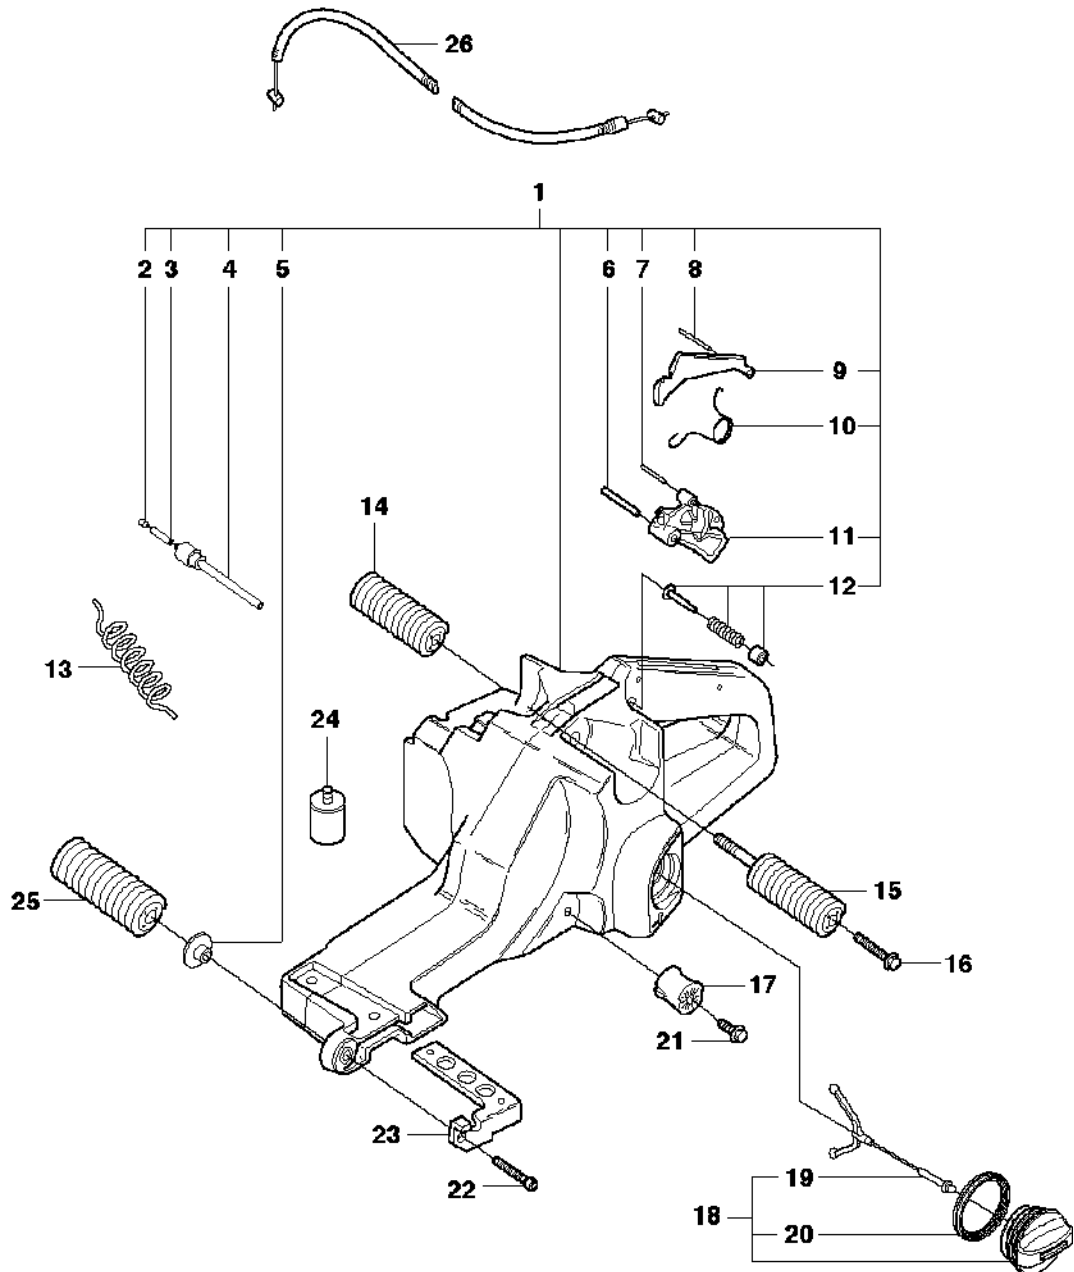

J 3120
FUEL TANK

Rif	Codice ricambio	Descrizione	Osservazione	QTÀ KIT
1	503 14 21-05	GRUPPO SERBATOIO COMPL.		1
2	504 35 72-01	TAPPO		1 1
3	581 75 61-05	FLESSIBILE DEL CARBURANTE		1 1
4	506 29 39-01	SFIATO SERBATOIO		1 1
5	503 14 08-01	BUSHING		1 1
6	720 12 78-06	PERNO CILINDRICO		1 1
7	720 12 40-20	PERNO CILINDRICO		1 1
8	720 12 40-20	PERNO CILINDRICO		1 1
9	503 13 16-02	INIBITORE DEL GAS		1 1
10	503 13 18-01	MOLLA		1 1
11	503 13 36-02	THROTTLE CONTROL ASSY		1 1
12	503 14 23-01	PERNO		1 1
13	581 75 62-02	FLESSIBILE DEL CARBURANTE		1
14	503 13 26-01	ELEMENTO ANTIVIBRANTE		1
15	503 13 25-01	ELEMENTO ANTIVIBRANTE		1
16	725 53 68-55	VITE IHSCM		2
17	501 81 47-01	ELEMENTO ANTIVIBRANTE	Std.	1
17	501 81 47-02	ELEMENTO ANTIVIBRANTE	Hard	1
18	537 21 52-07	COPERCHIO DEL SERBATOIO COMPL.		1
19	503 57 89-01	HOLDER		1 18
20	537 21 50-01	TENUTA		1 18
21	725 53 27-55	VITE IHSCM		1
22	725 53 35-55	VITE IHSCM		1
23	503 14 05-01	ATTACCO		1
24	503 51 71-01	FILTRO DEL CARBURANTE		1
25	503 13 27-01	ELEMENTO ANTIVIBRANTE		1
26	503 14 55-01	CAVO ACCELERATORE COMPL.		1