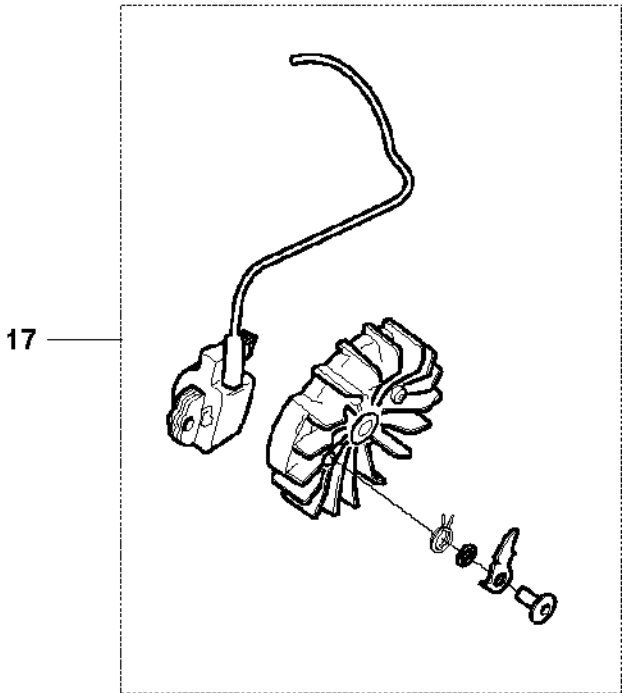

J 3120
FUEL TANK

Rif	Codice ricambio	Descrizione	Osservazione	QTÀ KIT
1	503 14 21-05	GRUPPO SERBATOIO COMPL.		1
2	504 35 72-01	TAPPO		1 1
3	581 75 61-05	FLESSIBILE DEL CARBURANTE		1 1
4	506 29 39-01	SFIATO SERBATOIO		1 1
5	503 14 08-01	BUSHING		1 1
6	720 12 78-06	PERNO CILINDRICO		1 1
7	720 12 40-20	PERNO CILINDRICO		1 1
8	720 12 40-20	PERNO CILINDRICO		1 1
9	503 13 16-02	INIBITORE DEL GAS		1 1
10	503 13 18-01	MOLLA		1 1
11	503 13 36-02	THROTTLE CONTROL ASSY		1 1
12	503 14 23-01	PERNO		1 1
13	581 75 62-02	FLESSIBILE DEL CARBURANTE		1
14	503 13 26-01	ELEMENTO ANTIVIBRANTE		1
15	503 13 25-01	ELEMENTO ANTIVIBRANTE		1
16	725 53 68-55	VITE IHSCM		2
17	501 81 47-01	ELEMENTO ANTIVIBRANTE	Std.	1
17	501 81 47-02	ELEMENTO ANTIVIBRANTE	Hard	1
18	537 21 52-07	COPERCHIO DEL SERBATOIO COMPL.		1
19	503 57 89-01	HOLDER		1 18
20	537 21 50-01	TENUTA		1 18
21	725 53 27-55	VITE IHSCM		1
22	725 53 35-55	VITE IHSCM		1
23	503 14 05-01	ATTACCO		1
24	503 51 71-01	FILTRO DEL CARBURANTE		1
25	503 13 27-01	ELEMENTO ANTIVIBRANTE		1
26	503 14 55-01	CAVO ACCELERATORE COMPL.		1

Rif	Codice ricambio	Descrizione	Osservazione	QTÀ	KIT
1	501 48 54-02	CAPPELLOTTO DELLA CANDELA		1	
2	501 52 74-06	FLESSIBILE DI GOMMA		1	
3	723 22 84-85	VITE SLPANM		1	
4	503 71 79-01	INTERRUTTORE DI ARRESTO		1	
5	503 13 24-01	PASSAFILO		1	
6	501 83 98-03	CAVO		1	
7	587 32 94-01	MODULO ACCENSIONE	(cut-out 9800 rpm)	1	17
8	503 23 00-01	ROSETTA		2	
9	503 20 25-20	VITE IHSCM		2	
10	735 11 73-50	ROSETTA ELASTICA		1	
11	503 22 10-03	DADO ESAGONALE		1	
12	522 89 20-01	VOLANO COMPL.	Up to s/n 20172700017 (cut-out 11000 rpm)	1	
12	522 89 20-02	VOLANO COMPL.	(cut-out 9800 rpm)	1	17
13	501 67 35-01	MOLLA		2	12
14	503 23 00-42	ROSETTA		2	12
15	501 67 32-01	GANCIO DEL MENABRIDA		2	12
16	501 81 99-01	VITE		2	12
17	595 31 26-01	MODULO ACCENSIONE COMPL.	Replaces 503 13 85-01 s/n up to 20172700017 (cut- out 9800 rpm)	1	