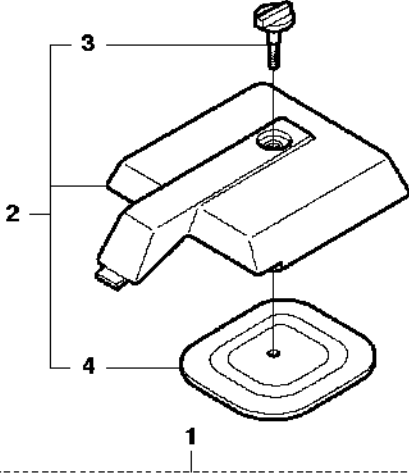

C 3120
CYLINDER COVER

Rif	Codice ricambio	Descrizione	Osservazione	QTÀ KIT
1	501 89 44-02	COPERCHIO DEL CILINDRO COMPL.		1
2	501 89 47-02	COPERCHIO FILTRO COMPL.		1 1
3	501 89 96-03	POMELLO		1 2
4	503 14 09-01	COPERCHIO DEL FILTRO		1 2
5	503 20 32-28	VITE		4 1
6	503 98 74-01	DECALCOMANIA		1 1