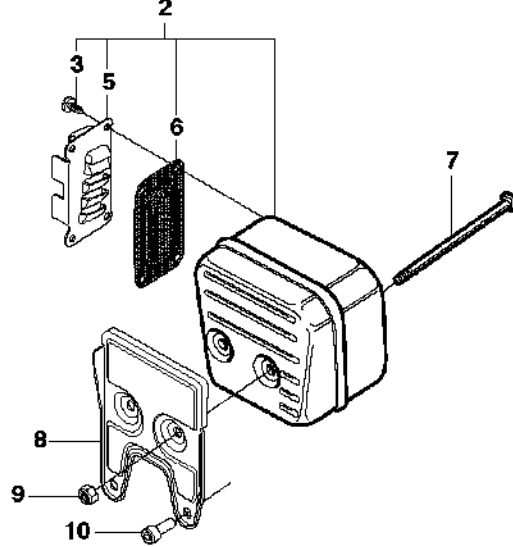

FF, Us, Au up to - 20115099999