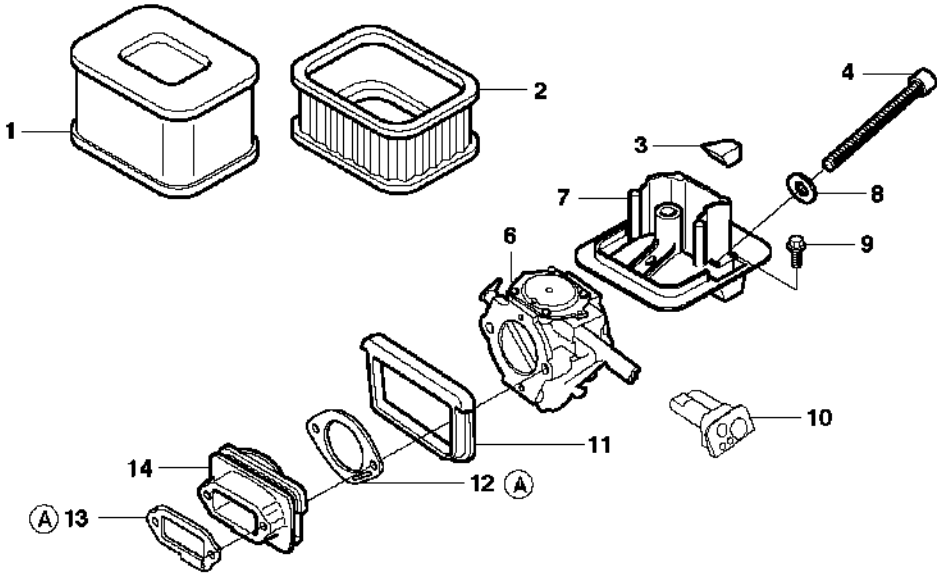

G 3120
CARBURETTOR & AIR FILTER

15
Ⓐ 503 14 25-01
Set of gaskets

Rif	Codice ricambio	Descrizione	Osservazione	QTÀ KIT
1	503 14 18-02	FILTRO DELL'ARIA	FOAM	1
2	503 89 53-01	FILTRO DELL'ARIA	FELT, WG 7A, EPA	1
3	503 14 47-01	FILLER		1
4	503 20 21-97	VITE IHSCM		2
6	503 28 20-01	CARBURATORE	WG10	1
6	503 28 12-16	CARBURATORE	WG 7A, EPA	1
7	501 89 90-02	SUPPORTO DEL FILTRO COMPL.		1
8	734 11 46-01	ROSETTA		2
9	503 20 03-20	VITE IHSCFM		2
10	503 68 92-01	MANICOTTO GUIDA		1
11	503 14 37-01	TENUTA		1
12	503 13 47-01	GUARNIZIONE		1 15
13	503 13 48-01	GUARNIZIONE		1 15
14	501 89 48-01	TUBO DI ASPIRAZIONE		1
15	503 14 25-01	KIT GUARNIZIONI	Set of gaskets	1