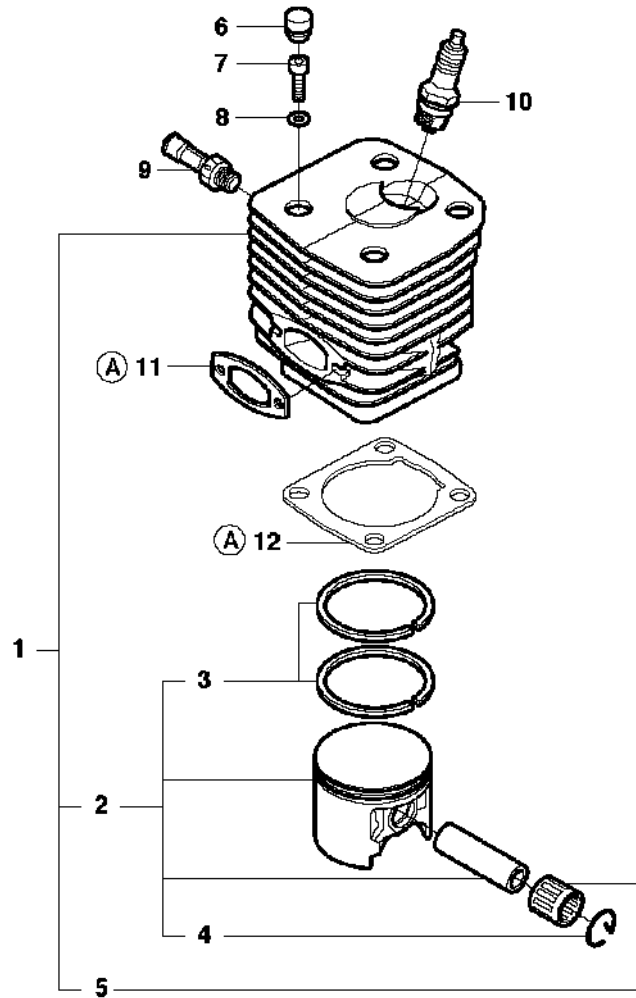

D 3120
CYLINDER PISTON

13

(A) 503 14 25-01
Set of gaskets

CILINDRO E PISTONE

3120 XP

Rif	Codice ricambio	Descrizione	Osservazione	QTÀ KIT
1	576 27 00-03	CILINDRO COMPL.		1
2	501 89 41-03	PISTONE COMPL.		1 1
3	503 28 90-26	SEGMENTO DEL PISTONE		2 1
4	737 44 13-00	ANELLO SCANALATO		2 1
5	503 13 29-01	SUPPORTO DELLO SPILLO		1 1
6	501 51 54-01	SUPPORTO		1
7	503 21 60-25	VITE		4
8	503 23 00-05	ROSETTA		4
9	503 66 56-01	VALVOLA DECOMPRESSIONE		1
10	503 23 51-08	CANDELA	RCJ 7Y	1
11	503 13 13-01	GUARNIZIONE		1 13
12	503 13 46-01	GUARNIZIONE		1 13
13	503 14 25-01	KIT GUARNIZIONI	Set of gaskets	1