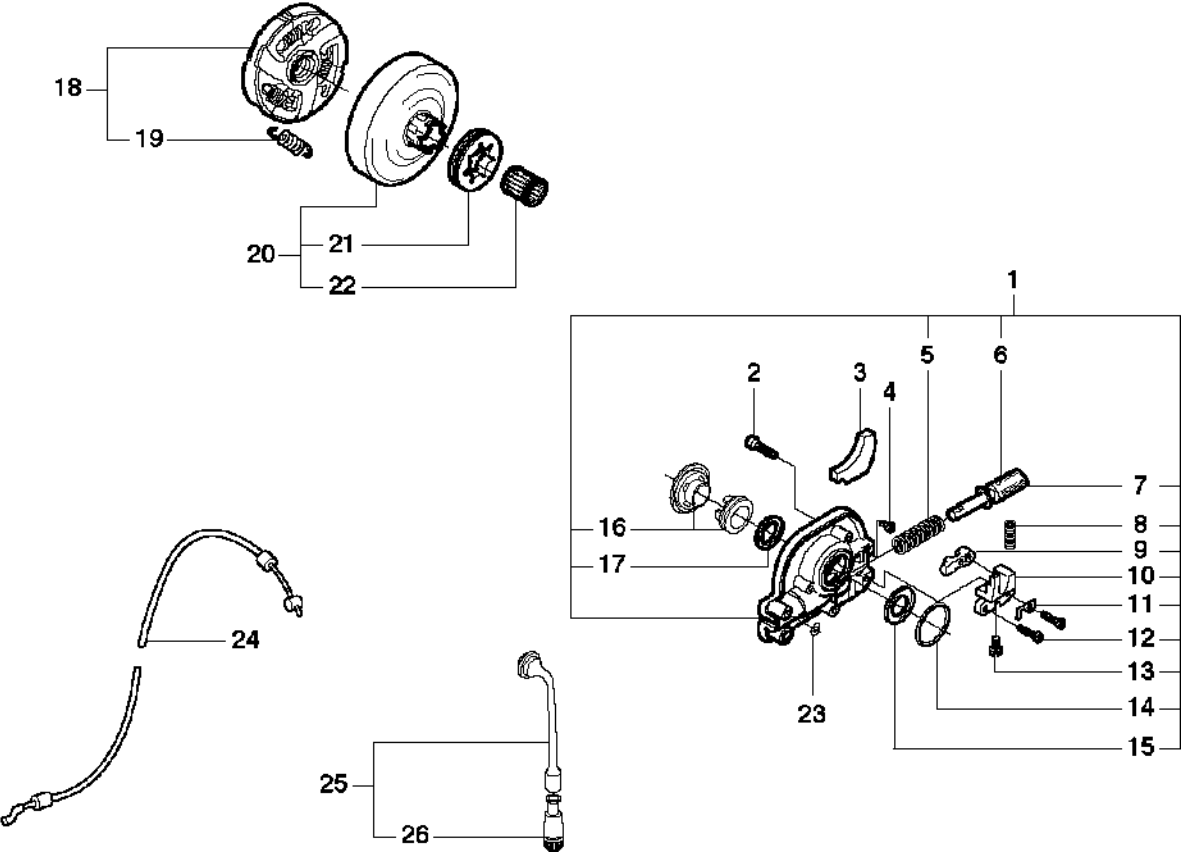

B 3120
CLUTCH & OIL PUMP

Rif	Codice ricambio	Descrizione	Osservazione	QTÀ KIT	
1	501 89 70-71	POMPA DELL'OLIO COMPL.		1	
2	725 52 95-56	VITE IHSCM		3	
3	503 13 99-01	TENUTA		1	
4	723 22 84-85	VITE SLPANM		1	
5	501 89 78-01	MOLLA DI RITORNO		1	1
6	503 23 00-45	ROSETTA		2	1
7	503 13 84-01	PISTONE DELLA POMPA		1	1
8	501 89 37-02	MOLLA		1	1
9	503 13 37-01	LEVA		1	1
10	501 89 75-01	ATTACCO		1	1
11	501 89 36-01	MOLLA DI BLOCCAGGIO		1	1
12	723 12 91-51	VITE SLCHM		2	1
13	501 89 76-01	VITE REGOLAZIONE		1	1
14	740 42 22-00	O-RING		1	1
15	503 26 02-05	ANELLO DI TENUTA		1	1
16	503 89 62-01	RUOTA DENTATA COMPL.		1	1
17	503 23 00-58	ROSETTA		1	1
18	503 14 49-01	FRIZIONE COMPL.		1	
19	503 14 51-01	MOLLA DELLA FRIZIONE		3	18
20	503 14 32-04	TAMBURO DELLA FRIZIONE COMPL.	.404x7	1	
21	501 59 79-02	RIM		1	20
22	503 25 30-01	CUSCINETTO A RULLINI		1	20
23	740 43 01-00	O-RING		1	
24	501 89 87-02	CABLE ASSY		1	
25	501 89 33-01	FLESSIBILE DELL'OLIO		1	
26	501 54 41-02	FILTRO DELL'OLIO		1	25