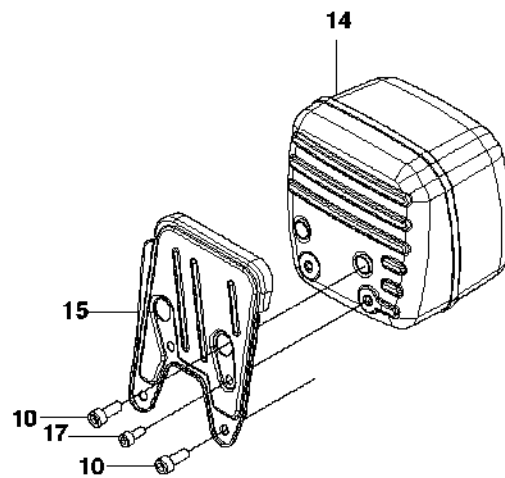

DJ from - 20115100001