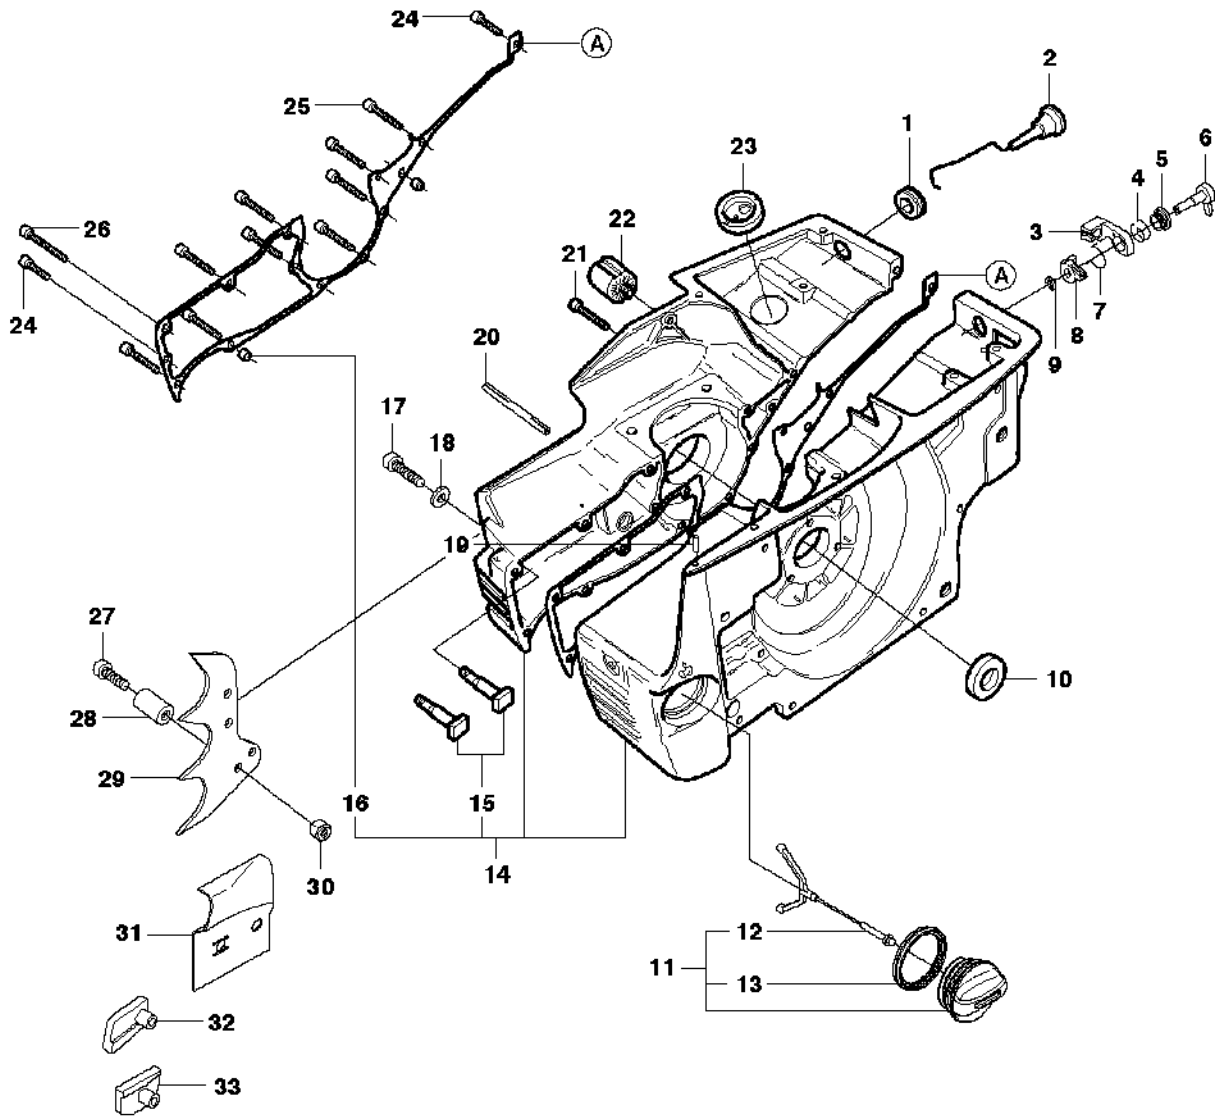

H 3120
CRANKCASE

34
Ⓐ 503 14 25-01
Set of gaskets

Rif	Codice ricambio	Descrizione	Osservazione	QTÀ KIT
1	503 14 54-02	PASSANTE		1
2	503 14 52-02	COMANDO DELL'ARIA COMPL.		1
3	501 89 83-01	ATTACCO		1
4	503 14 00-01	MOLLA		1
5	501 89 86-01	VITE		1
6	501 89 84-02	POMELLO		1
7	501 89 85-01	MOLLA		1
8	503 13 82-01	DRAW LEVER		1
9	735 31 09-20	E-CLIP		1
10	503 26 02-05	ANELLO DI TENUTA		1
11	537 21 52-07	COPERCHIO DEL SERBATOIO COMPL.		1
12	503 57 89-01	HOLDER		1 11
13	589 24 11-01	GUARNIZIONE		1 11
14	501 89 25-01	CARTER MOTORE		1
15	501 81 57-01	BULLONE DELLA BARRA		2 14
16	593 80 60-01	MANICOTTO GUIDA		2 14
17	725 53 33-55	VITE IHSCM		1
18	734 11 46-01	ROSETTA		1
19	501 46 24-01	PERNO SCANALATO		1
20	503 13 43-01	SFIATO SERBATOIO		1
21	725 53 70-55	VITE IHSCM		1
22	501 26 97-05	ELEMENTO ANTIVIBRANTE		1
23	503 13 20-01	PASSANTE		1
24	725 53 31-55	VITE IHSCM		2
25	725 53 39-55	VITE IHSCM		10
26	725 53 43-55	VITE IHSCM		1
27	725 53 27-55	VITE IHSCM		1
28	503 44 78-01	MANICOTTO		1
29	503 13 92-01	SUPPORTO CORTECCIA		1
30	503 22 24-01	LOCK NUT		1
31	503 14 26-01	LAMIERA PROTETTIVA		1
32	503 14 14-01	GUIDA DELLA CATENA		1
33	503 14 15-01	GUIDA DELLA CATENA		1
34	503 14 25-01	KIT GUARNIZIONI	Set of gaskets	1