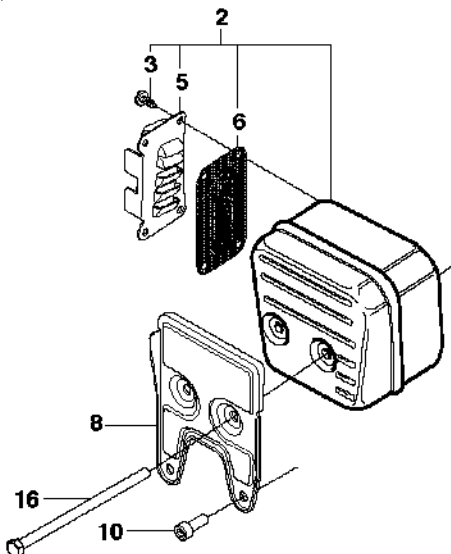

FF, Us, Au from - 20115100001