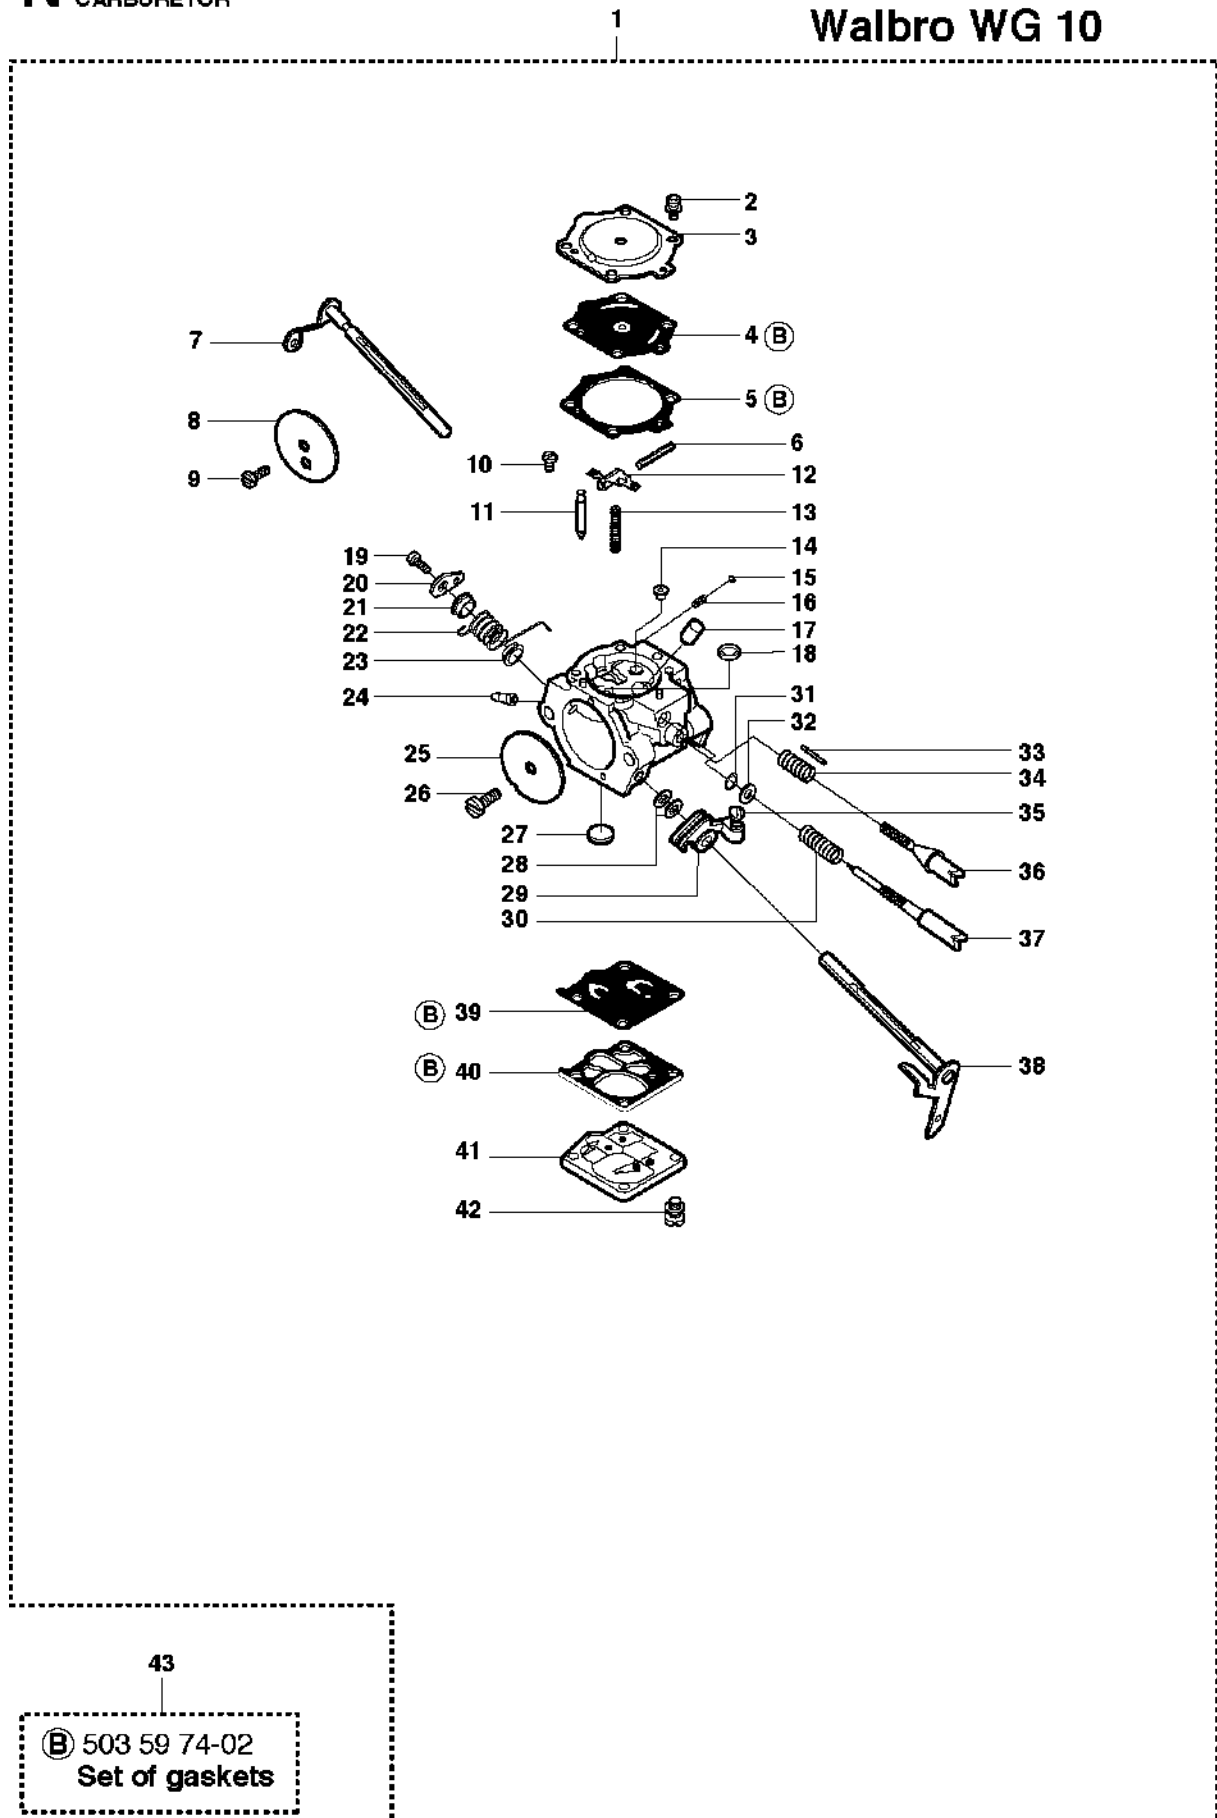

N 3120
CARBURETOR

Walbro WG 7A EPA
Walbro WG 10

Rif	Codice ricambio	Descrizione	Osservazione	QTÀ KIT
1	503 28 12-16	CARBURATORE	WG 7A EPA	1
1	503 28 20-01	CARBURATORE	WG10	1
2	503 10 87-01	VITE		4 1
3	501 69 28-01	CARTER		1 1
4	503 63 28-01	DIAPHRAGM ASSY		1 1,43
5	501 46 75-01	GUARNIZIONE		1 1,43
6	505 31 67-31	PERNO		1 1
7	503 52 57-01	ALBERO COMPL.		1 1
8	503 52 58-01	VALVE CHOKE		1 1
9	530 03 50-15	VITE		1 1
10	505 31 67-17	VITE		1 1
11	503 63 25-01	VALVE -INLET NEEDLE		1 1
12	505 31 67-34	LEVA		1 1
13	505 31 67-23	MOLLA		1 1
14	503 97 67-05	GETTO	EPA	1 1
14	537 21 85-01	UGELLO COMPL.		1 1
15	501 46 85-01	SFERA		1 1
16	501 46 84-01	MOLLA		1 1
17	503 97 66-01	UGELLO COMPL.		1 1
18	503 57 42-01	TAPPO		1 1
19	501 46 87-01	VITE		1 1
20	503 59 56-01	LEVA		1 1
21	502 10 31-01	BUSHING		1 1
22	503 52 59-01	SPRING THROTT RETURN		1 1
23	502 10 31-01	BUSHING		1 1
24	503 59 84-01	RACCORDO		1 1
25	503 63 24-01	VALVE THROTTLE		1 1
26	530 03 50-15	VITE		1 1
27	501 66 61-01	RETE		1 1
28	506 02 83-01	ROSETTA		2 1
29	503 59 57-01	LEVA		1 1
30	505 31 67-37	MOLLA		1 1
31	503 59 55-01	O-RING		1 1
32	503 59 72-01	ROSETTA		1 1
33	503 52 60-01	PIN THROTTLE STOP		1 1
34	503 63 31-01	MOLLA		1 1
35	503 59 65-01	VITE		1 1
36	503 63 29-01	SCREW IDLE SPEED		1 1
37	503 63 32-01	NEEDLE IDLE SPEED		1 1
38	503 59 59-01	ALBERO COMPL.		1 1
39	503 11 73-01	MEMBRANA DELLA POMPA		1 1,43
40	503 11 72-01	GUARNIZIONE		1 1,43
41	503 59 58-01	CARTER		1 1
42	503 11 75-01	VITE		4 1
43	503 59 74-02	KIT GUARNIZIONI	Set of gaskets	1