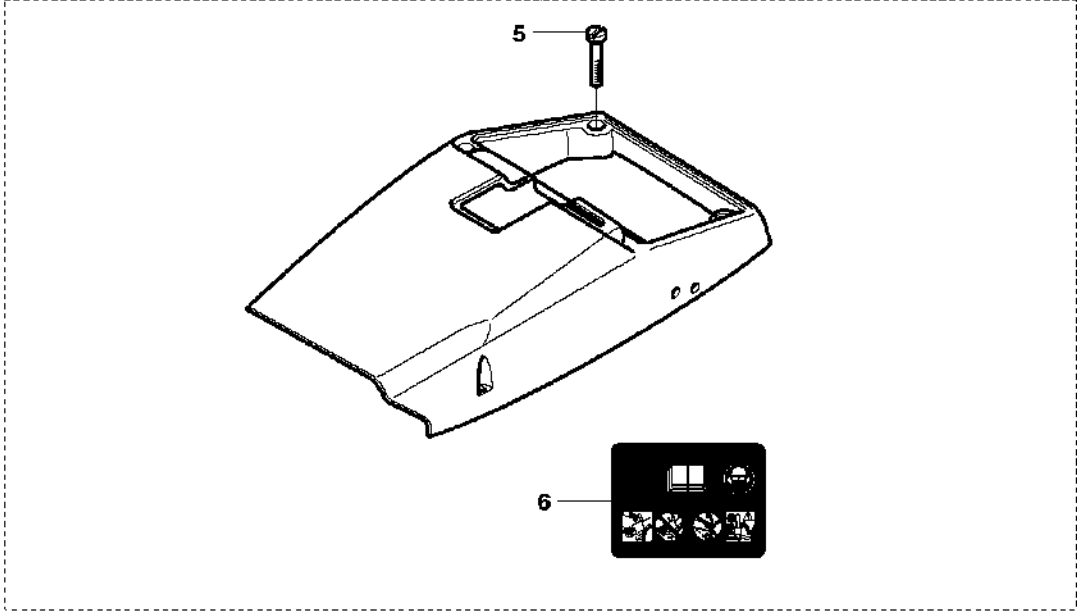

C 3120
CYLINDER COVER

Rif	Codice ricambio	Descrizione	Osservazione	QTÀ KIT
1	501 89 44-02	COPERCHIO DEL CILINDRO COMPL.		1
2	501 89 47-02	COPERCHIO FILTRO COMPL.		1 1
3	501 89 96-03	POMELLO		1 2
4	503 14 09-01	COPERCHIO DEL FILTRO		1 2
5	503 20 32-28	VITE		4 1
6	503 98 74-01	DECALCOMANIA		1 1