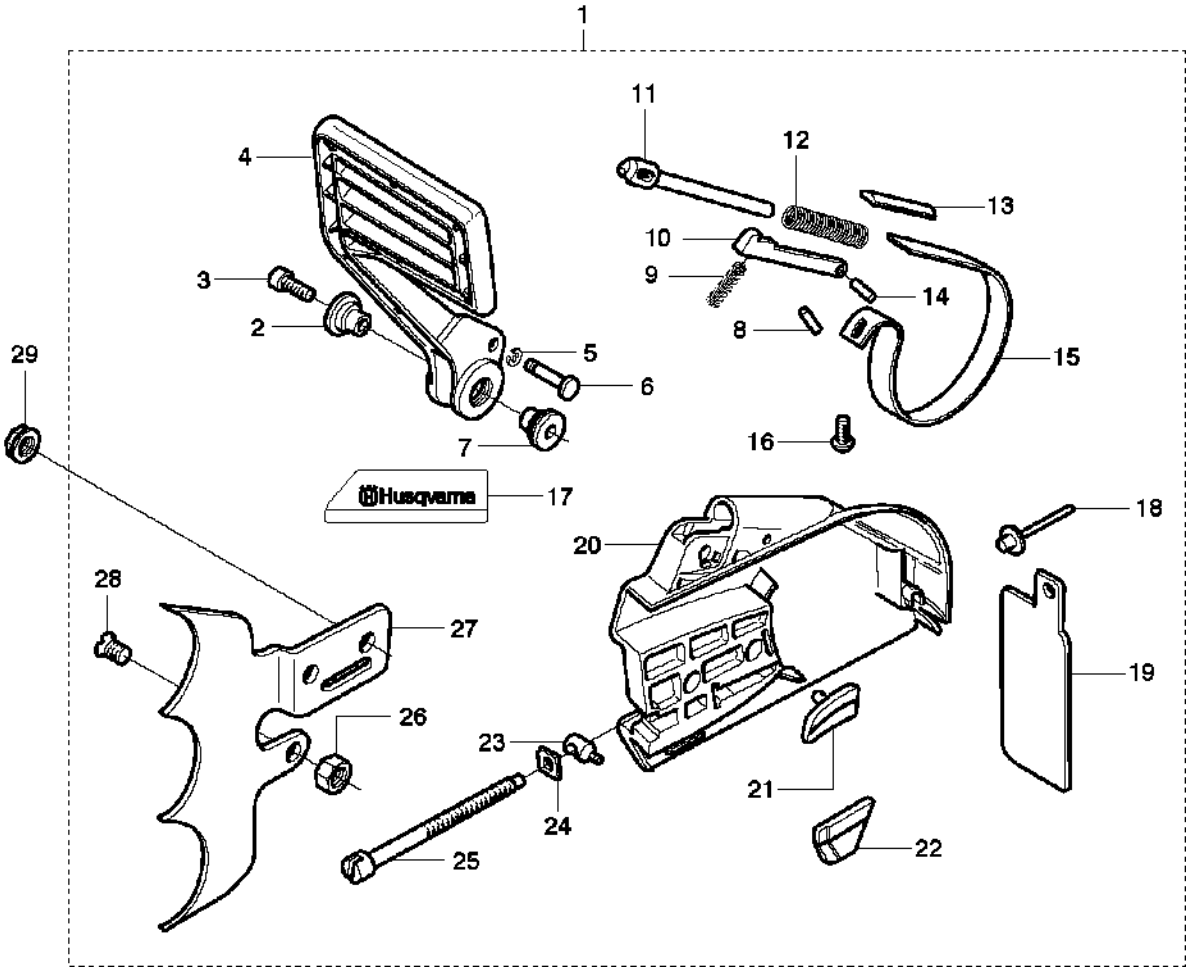

A 3120
CHAIN BRAKE & CLUTCH COVER

Rif	Codice ricambio	Descrizione	Osservazione	QTÀ KIT
1	503 13 55-03	COPERCHIO DELLA FRIZIONE COMPL.		1
2	503 52 08-01	ALBERO		1 1
3	503 20 26-20	VITE IHSCM		1 1
4	503 13 67-03	PARAMANO		1 1
5	735 31 08-20	E-CLIP		1 1
6	503 80 27-01	PERNO SNODATO		1 1
7	501 76 80-01	ALBERO		1 1
8	721 42 56-50	PERNO DI BLOCCAGGIO		1 1
9	501 48 09-01	MOLLA DI BLOCCAGGIO		1 1
10	503 13 69-01	GANCIO DI FERMO		1 1
11	503 13 68-01	TIRANTE		1 1
12	503 13 79-01	MOLLA DEL FRENO		1 1
13	503 13 80-01	STERZO		1 1
14	721 42 52-50	PERNO DI BLOCCAGGIO		1 1
15	503 13 78-02	NASTRO DEL FRENO		1 1
16	503 21 42-13	VITE CCRPANT		1 1
17	503 62 42-01	DECALCOMANIA		1 1
18	722 78 29-02	BLIND RIVET		1 1
19	503 13 81-01	PARATRUCIOLI		1 1
20	503 13 56-01	COPERCHIO DELLA FRIZIONE		1 1
21	503 14 12-01	GUIDA DELLA CATENA		1 1
22	503 14 13-01	GUIDA DELLA CATENA		1 1
23	505 26 76-50	GANCIO DEL MENABRIDA		1 1
24	501 24 81-01	LOCK NUT		1 1
25	503 13 57-01	VITE		1 1
26	503 22 24-02	LOCK NUT		1 1
27	503 14 04-01	SUPPORTO CORTECCIA		1 1
28	725 63 67-56	VITE IHCSFM		1 1
29	503 22 00-01	DADO ESAGONALE		2