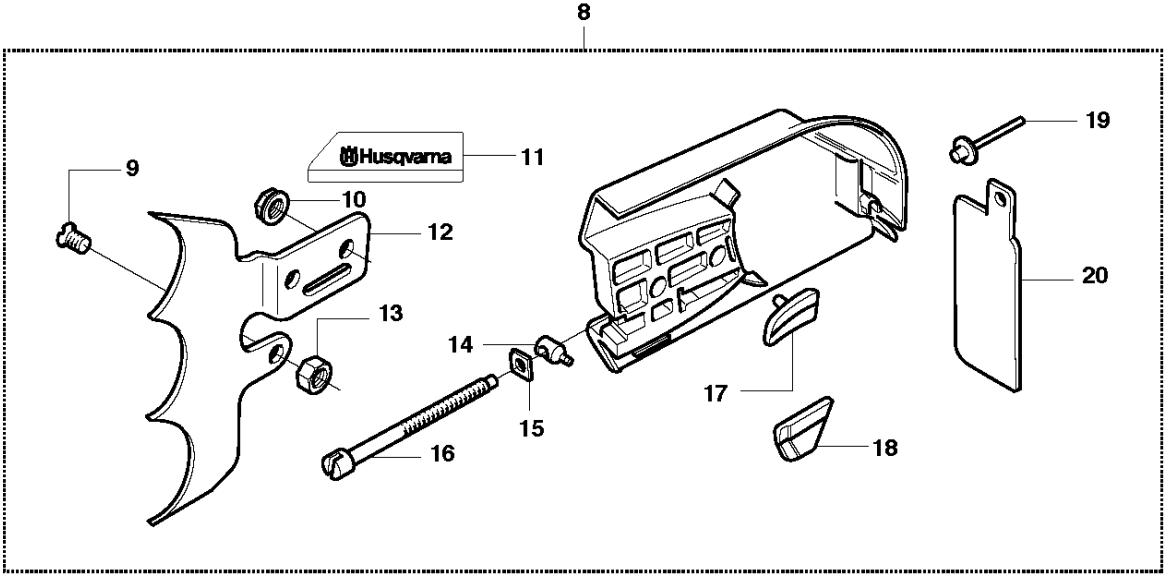

P 3120
ACCESSORIES

Rif	Codice ricambio	Descrizione	Osservazione	QTÀ KIT
1	503 55 85-02	KIT ATTREZZI		1
2	503 13 96-01	UTENSILE COMBINATO		1 1
3	503 55 86-02	CHIAVE	NV5*	1 1
4	503 55 86-01	CHIAVE	NV4*	1 1
5	501 91 14-01	PISTOLA PER GRASSO		1
6	501 68 89-01	UTENSILE COMBINATO		1 1
7	503 62 12-01	GRASSO		1
8	501 89 63-01	COPERCHIO DELLA FRIZIONE COMPL.		1
9	725 63 67-56	VITE IHCSFM		1
10	503 22 00-01	DADO ESAGONALE		2 8
11	503 62 42-01	DECALCOMANIA		1 8
12	503 14 04-01	SUPPORTO CORTECCIA		1 8
13	503 22 24-02	LOCK NUT		1 8
14	505 26 76-50	GANCIO DEL MENABRIDA		1 8
15	501 24 81-01	LOCK NUT		1 8
16	503 13 57-01	VITE		1 8
17	503 14 12-01	GUIDA DELLA CATENA		1 8
18	503 14 13-01	GUIDA DELLA CATENA		1 8
19	722 78 29-02	BLIND RIVET		1 8
20	503 13 81-01	PARATRUCIOLI		1 8