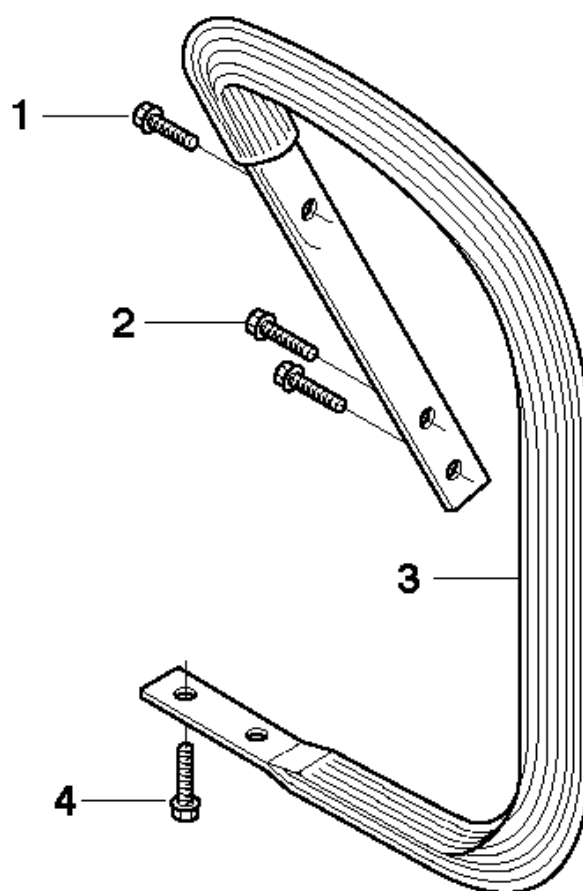

K 3120
HANDLE

Rif	Codice ricambio	Descrizione	Osservazione	QTÀ KIT
1	503 20 07-70	VITE IHSCFM		1
2	503 21 05-22	VITE IHST		2
3	501 89 34-02	IMPUGNATURA ANTERIORE COMPL.		1
4	725 53 71-01	VITE		2