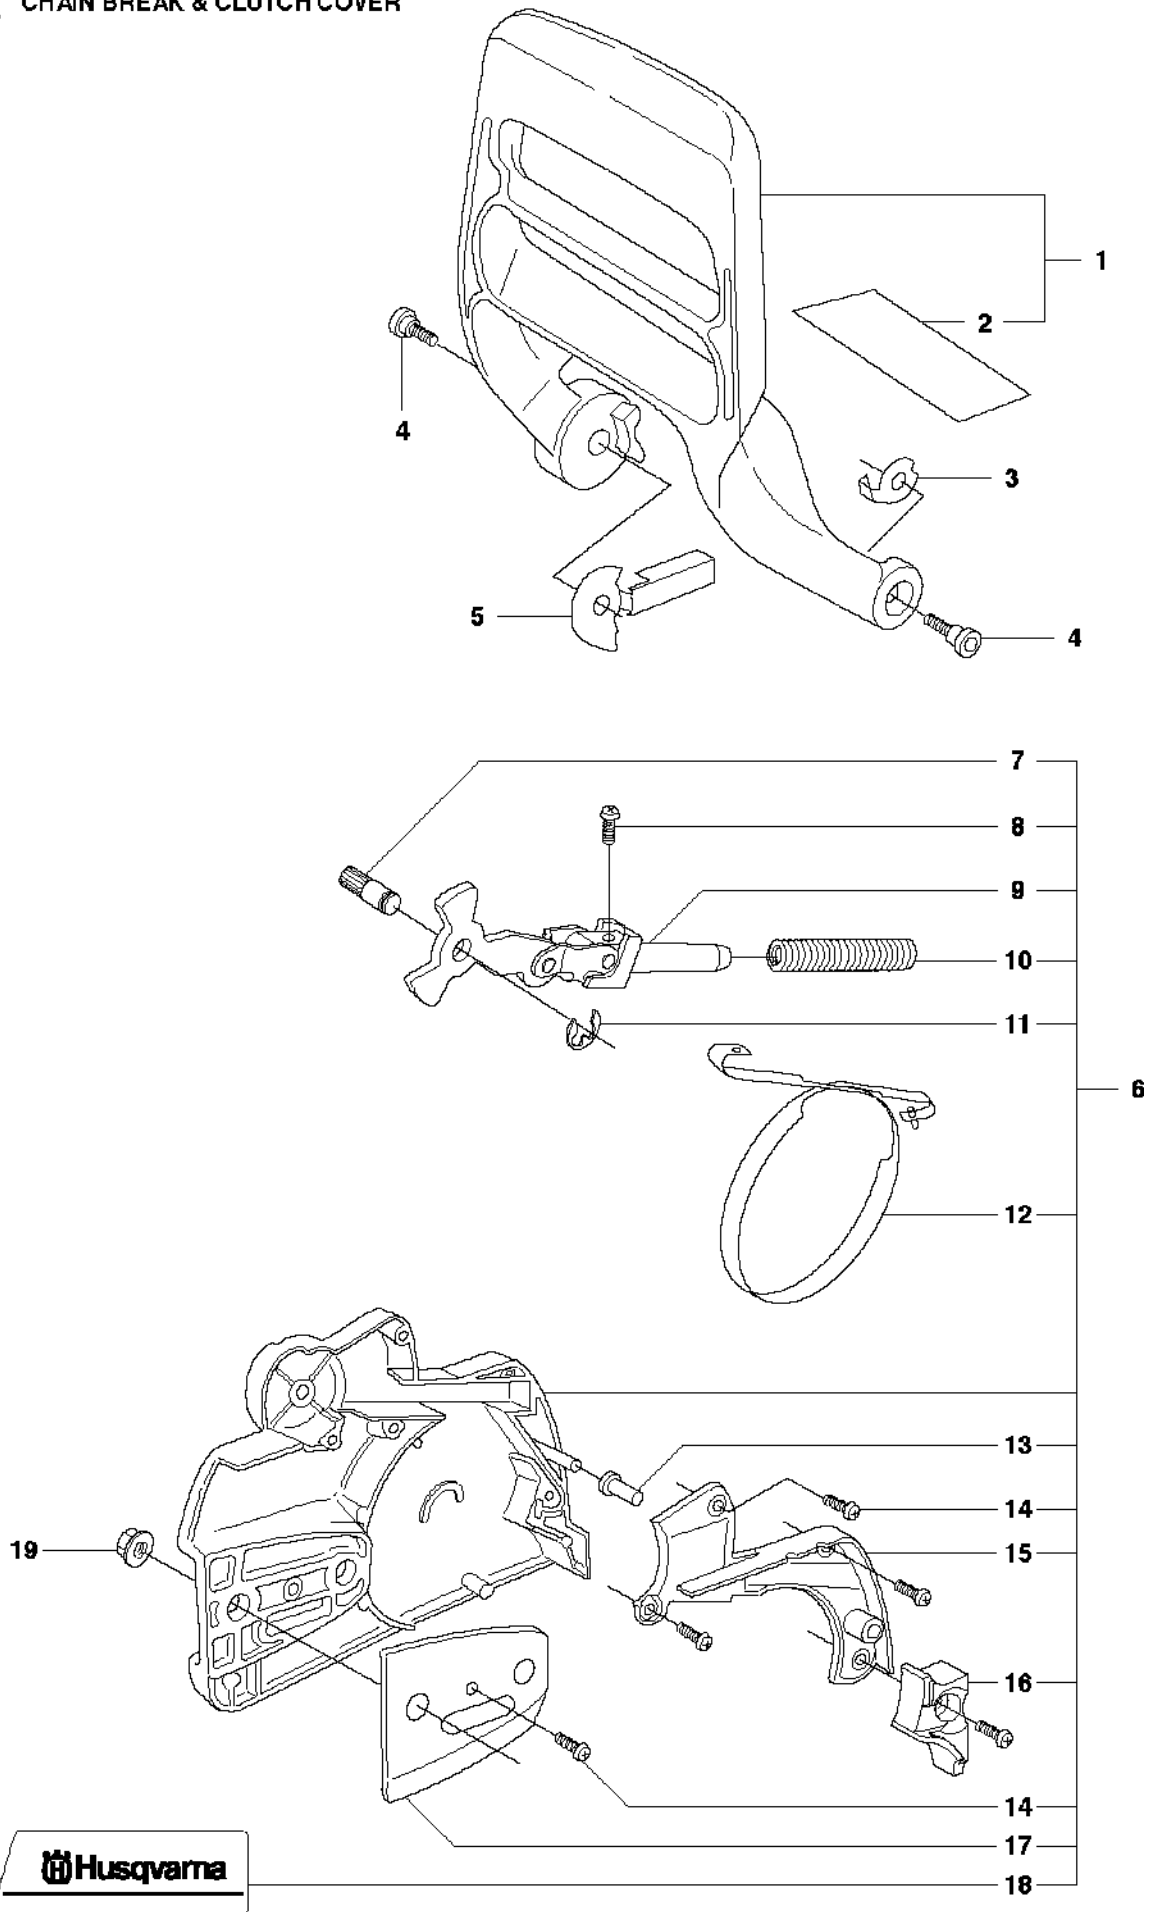

SPARE PARTS LIST

CHAIN SAWS

346 XP

A 346XP
CHAIN BREAK & CLUTCH COVER

Rif	Codice ricambio	Descrizione	Osservazione	QTÀ KIT
1	537 15 28-01	PARAMANO		1
2	537 15 27-01	PROTEZIONE ANTI-CALORE		1
3	503 92 95-01	RONDELL ADI USURA		1 1
4	503 89 30-03	VITE		2
5	537 02 99-01	PROTEZIONE ANTIUSURA		1
6	537 10 78-04	FRENO DI CATENA	grey, 346XP	1
7	503 89 29-01	PERNO		1 6
8	503 21 70-10	VITE CCRPANT		1 6
9	503 89 08-02	GIUNTO A GINOCCHIERA COMPL.		1 6
10	503 46 59-01	MOLLA DEL FRENO		1 6
11	735 31 08-20	E-CLIP		1 6
12	537 04 30-01	NASTRO DEL FRENO COMPL.		1 6
13	503 85 52-01	MANICOTTO GUIDA		1 6
14	503 21 70-72	VITE CCRPANT		5 6
15	537 10 80-02	COPRIMOZZO		1 6
16	537 08 90-01	PROTEZIONE ANTIUSURA		1 6
17	503 85 66-01	CARTER PROTETTIVO		1 6
18	537 37 04-01	DECALCOMANIA		1 6
19	503 22 00-01	DADO ESAGONALE		2
19	503 22 00-10	DADO	30 pcs, plastic bag of 503220001	1

B 346XP
CLUTCH & OIL PUMP

Rif	Codice ricambio	Descrizione	Osservazione	QTÀ KIT
1	537 11 05-03	FRIZIONE COMPL.		1
2	537 35 91-01	MOLLA DELLA FRIZIONE		2 1
3	503 98 00-02	TAMBURO DELLA FRIZIONE		1
4	501 45 74-02	RIM		1 3
5	503 25 52-01	CUSCINETTO A RULLINI		1 3
6	503 89 21-03	PUMP DRIVE WHEEL		1
7	544 18 01-03	POMPA DELL'OLIO COMPL.		1
8	537 06 91-02	PISTONE DELLA POMPA		1 7
9	503 23 00-60	ROSETTA		2 7
10	503 89 16-01	MOLLA		1 7
11	503 89 15-01	MOLLA		1 7
12	537 02 71-01	VITE DI REGISTRO		1 7
13	721 11 64-30	PERNO SCANALATO		1 7
14	503 21 74-12	VITE IHCT		1
15	537 41 32-01	FLESSIBILE DI MANDATA DELL'OLIO	From s/n 20071300001 -	1
16	503 85 47-01	FLESSIBILE DELL'OLIO	- up to s/n 20071299999.	1
16	537 10 11-02	FLESSIBILE DELL'OLIO	From s/n 20071300001 -	1
17	504 71 00-03	PIOMBINO DELL'OLIO		1

E 346XP
CRANKSHAFT

Rif	Codice ricambio	Descrizione	Osservazione	QTÀ KIT
1	504 20 68-02	ALBERO A GOMITI		1
2	501 45 16-01	CUSCINETTO A RULLINI		1 1
3	525 43 42-01	CUSCINETTO A SFERE		1 1
4	505 41 61-01	TENUTA RADIALE		1 3
5	738 22 02-25	CUSCINETTO A SFERE		1 1
6	505 27 57-19	ANELLO DI TENUTA		1