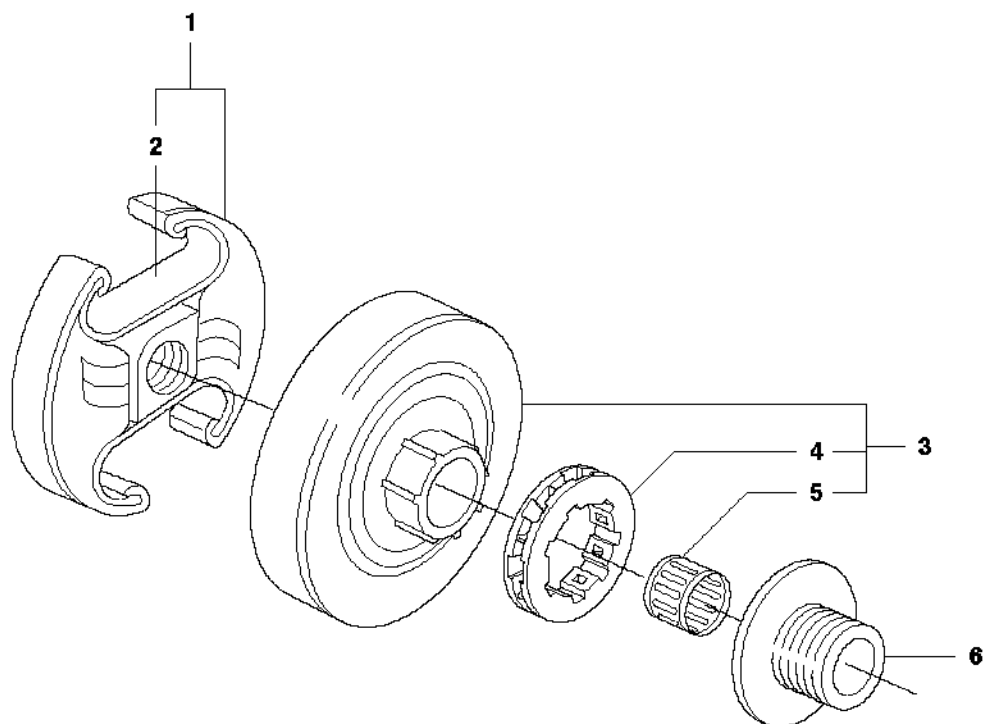

SPARE PARTS LIST

CHAIN SAWS

346 XP

A 346XP
CHAIN BREAK & CLUTCH COVER

Rif	Codice ricambio	Descrizione	Osservazione	QTÀ KIT
1	537 15 28-01	PARAMANO		1
2	537 15 27-01	PROTEZIONE ANTI-CALORE		1
3	503 92 95-01	RONDELL ADI USURA		1 1
4	503 89 30-03	VITE		2
5	537 02 99-01	PROTEZIONE ANTIUSURA		1
6	537 10 78-04	FRENO DI CATENA	grey, 346XP	1
7	503 89 29-01	PERNO		1 6
8	503 21 70-10	VITE CCRPANT		1 6
9	503 89 08-02	GIUNTO A GINOCCHIERA COMPL.		1 6
10	503 46 59-01	MOLLA DEL FRENO		1 6
11	735 31 08-20	E-CLIP		1 6
12	537 04 30-01	NASTRO DEL FRENO COMPL.		1 6
13	503 85 52-01	MANICOTTO GUIDA		1 6
14	503 21 70-72	VITE CCRPANT		5 6
15	537 10 80-02	COPRIMOZZO		1 6
16	537 08 90-01	PROTEZIONE ANTIUSURA		1 6
17	503 85 66-01	CARTER PROTETTIVO		1 6
18	537 37 04-01	DECALCOMANIA		1 6
19	503 22 00-01	DADO ESAGONALE		2
19	503 22 00-10	DADO	30 pcs, plastic bag of 503220001	1

B 346XP
CLUTCH & OIL PUMP

Rif	Codice ricambio	Descrizione	Osservazione	QTÀ KIT
1	537 11 05-03	FRIZIONE COMPL.		1
2	537 35 91-01	MOLLA DELLA FRIZIONE		2 1
3	503 98 00-02	TAMBURO DELLA FRIZIONE		1
4	501 45 74-02	RIM		1 3
5	503 25 52-01	CUSCINETTO A RULLINI		1 3
6	503 89 21-03	PUMP DRIVE WHEEL		1
7	544 18 01-03	POMPA DELL'OLIO COMPL.		1
8	537 06 91-02	PISTONE DELLA POMPA		1 7
9	503 23 00-60	ROSETTA		2 7
10	503 89 16-01	MOLLA		1 7
11	503 89 15-01	MOLLA		1 7
12	537 02 71-01	VITE DI REGISTRO		1 7
13	721 11 64-30	PERNO SCANALATO		1 7
14	503 21 74-12	VITE IHCT		1
15	537 41 32-01	FLESSIBILE DI MANDATA DELL'OLIO	From s/n 20071300001 -	1
16	503 85 47-01	FLESSIBILE DELL'OLIO	- up to s/n 20071299999.	1
16	537 10 11-02	FLESSIBILE DELL'OLIO	From s/n 20071300001 -	1
17	504 71 00-03	PIOMBINO DELL'OLIO		1

E 346XP
CRANKSHAFT

Rif	Codice ricambio	Descrizione	Osservazione	QTÀ KIT
1	504 20 68-02	ALBERO A GOMITI		1
2	501 45 16-01	CUSCINETTO A RULLINI		1 1
3	525 43 42-01	CUSCINETTO A SFERE		1 1
4	505 41 61-01	TENUTA RADIALE		1 3
5	738 22 02-25	CUSCINETTO A SFERE		1 1
6	505 27 57-19	ANELLO DI TENUTA		1