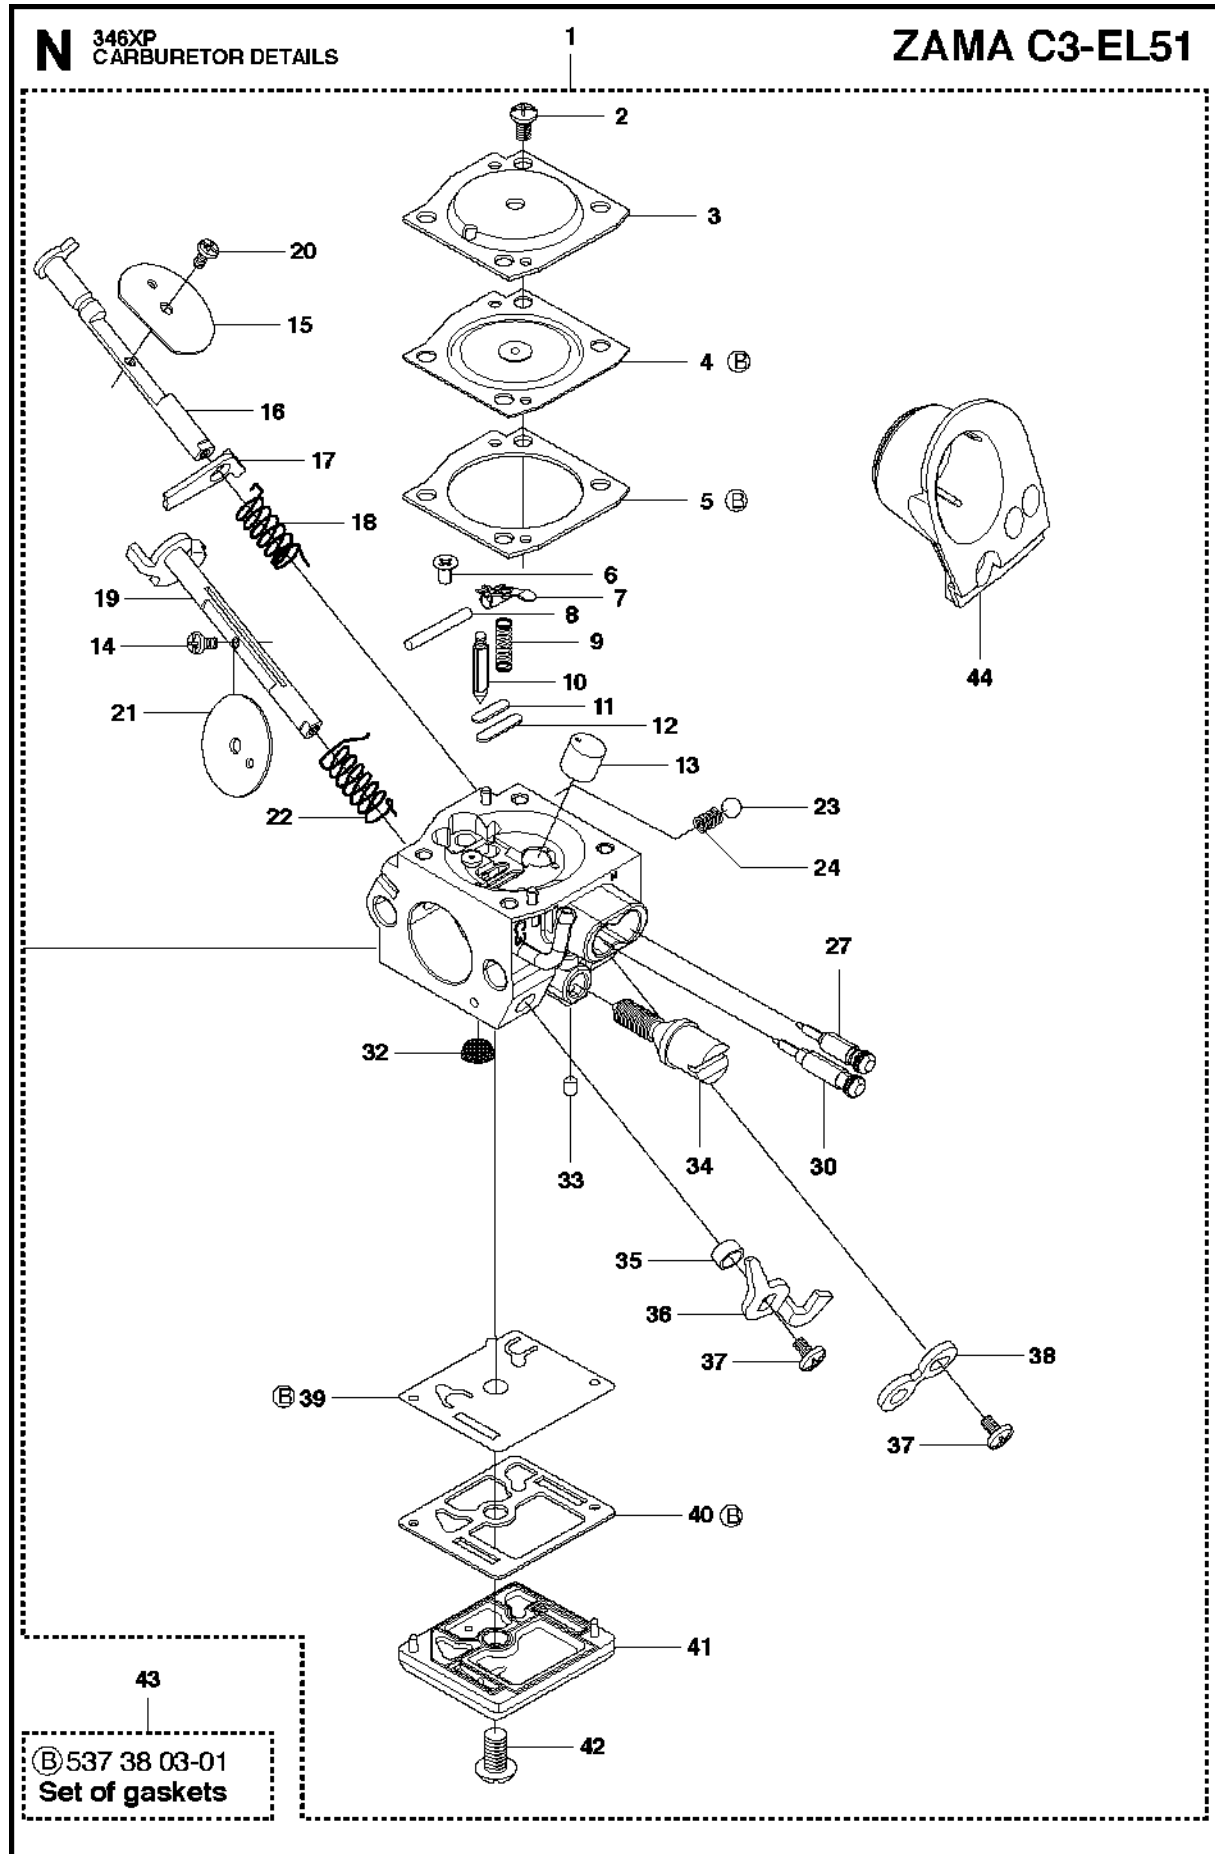

Rif	Codice ricambio	Descrizione	Osservazione	QTÀ KIT
1	580 74 02-01	CARBURATORE		1
2	503 48 05-01	VITE		4 1
3	537 17 60-01	CARTER		1 1
4	537 17 59-01	MEMBRANA		1 1,43
5	503 88 44-01	GUARNIZIONE		1 1,43
6	544 08 21-01	VITE		1 1
7	537 17 64-01	LEVA		1 1
8	503 48 00-01	PIN RETAINING SCREW		1 1
9	537 17 63-01	MOLLA		1 1
10	537 17 62-01	VALVOLA		1 1
11	537 17 78-01	TAPPO		1 1
12	503 53 56-01	PLUG WELCH		1 1
13	537 41 61-01	UGELLO COMPL.		1 1
14	503 52 36-01	VITE		1 1
15	544 05 66-01	FARFALLA COMANDO DELL'ARIA		1 1
16	537 26 67-01	ALBERO COMPL.		1 1
17	544 05 67-01	LEVA		1 1
18	537 17 66-01	MOLLA		1 1
19	537 26 63-01	ALBERO COMPL.		1 1
20	503 48 18-01	VITE		1 1
21	537 26 66-01	VALVOLA		1 1
22	537 17 61-01	MOLLA		1 1
23	537 01 25-01	SFERA		1 1
24	537 01 26-01	MOLLA		1 1
27	537 17 85-01	VITE		1 1
30	537 26 70-01	VITE		1 1
32	503 53 57-01	FILTRO		1 1
33	503 48 11-01	PIECE		1 1
34	537 17 76-01	VITE		1 1
35	503 48 19-01	COLLARE		1 1
36	537 17 69-01	LEVA		1 1
37	503 47 90-01	VITE		2 1
38	537 17 75-01	LEVA		1 1
39	537 38 02-01	MEMBRANA		1 1,43
40	503 61 66-01	GUARNIZIONE		1 1,43
41	537 17 68-01	CARTER		1 1
42	503 47 96-01	VITE		1 1
43	537 38 03-01	KIT GUARNIZIONI	B = Set of gaskets	1
44	579 34 72-01	ATTACCO		1 1