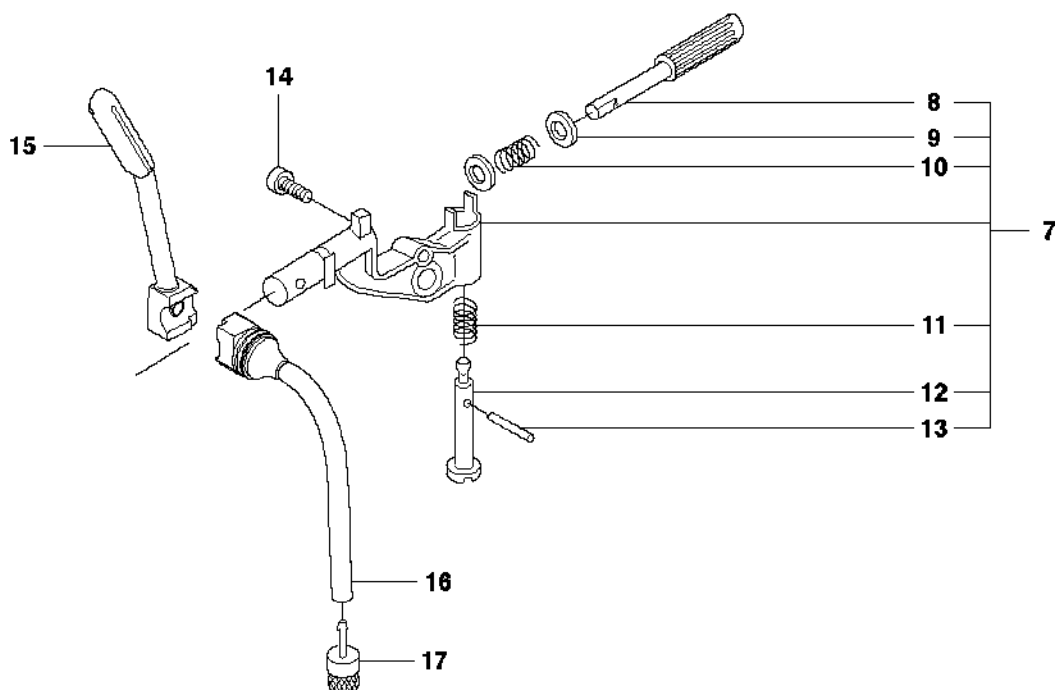

SPARE PARTS LIST

CHAIN SAWS

346 XP

A 346XP
CHAIN BREAK & CLUTCH COVER

Rif	Codice ricambio	Descrizione	Osservazione	QTÀ KIT
1	537 15 28-01	PARAMANO		1
2	537 15 27-01	PROTEZIONE ANTI-CALORE		1
3	503 92 95-01	RONDELL ADI USURA		1 1
4	503 89 30-03	VITE		2
5	537 02 99-01	PROTEZIONE ANTIUSURA		1
6	537 10 78-04	FRENO DI CATENA	grey, 346XP	1
7	503 89 29-01	PERNO		1 6
8	503 21 70-10	VITE CCRPANT		1 6
9	503 89 08-02	GIUNTO A GINOCCHIERA COMPL.		1 6
10	503 46 59-01	MOLLA DEL FRENO		1 6
11	735 31 08-20	E-CLIP		1 6
12	537 04 30-01	NASTRO DEL FRENO COMPL.		1 6
13	503 85 52-01	MANICOTTO GUIDA		1 6
14	503 21 70-72	VITE CCRPANT		5 6
15	537 10 80-02	COPRIMOZZO		1 6
16	537 08 90-01	PROTEZIONE ANTIUSURA		1 6
17	503 85 66-01	CARTER PROTETTIVO		1 6
18	537 37 04-01	DECALCOMANIA		1 6
19	503 22 00-01	DADO ESAGONALE		2
19	503 22 00-10	DADO	30 pcs, plastic bag of 503220001	1

B 346XP
CLUTCH & OIL PUMP

Rif	Codice ricambio	Descrizione	Osservazione	QTÀ KIT
1	537 11 05-03	FRIZIONE COMPL.		1
2	537 35 91-01	MOLLA DELLA FRIZIONE		2 1
3	503 98 00-02	TAMBURO DELLA FRIZIONE		1
4	501 45 74-02	RIM		1 3
5	503 25 52-01	CUSCINETTO A RULLINI		1 3
6	503 89 21-03	PUMP DRIVE WHEEL		1
7	544 18 01-03	POMPA DELL'OLIO COMPL.		1
8	537 06 91-02	PISTONE DELLA POMPA		1 7
9	503 23 00-60	ROSETTA		2 7
10	503 89 16-01	MOLLA		1 7
11	503 89 15-01	MOLLA		1 7
12	537 02 71-01	VITE DI REGISTRO		1 7
13	721 11 64-30	PERNO SCANALATO		1 7
14	503 21 74-12	VITE IHCT		1
15	537 41 32-01	FLESSIBILE DI MANDATA DELL'OLIO	From s/n 20071300001 -	1
16	503 85 47-01	FLESSIBILE DELL'OLIO	- up to s/n 20071299999.	1
16	537 10 11-02	FLESSIBILE DELL'OLIO	From s/n 20071300001 -	1
17	504 71 00-03	PIOMBINO DELL'OLIO		1

E 346XP
CRANKSHAFT

Rif	Codice ricambio	Descrizione	Osservazione	QTÀ KIT
1	504 20 68-02	ALBERO A GOMITI		1
2	501 45 16-01	CUSCINETTO A RULLINI		1 1
3	525 43 42-01	CUSCINETTO A SFERE		1 1
4	505 41 61-01	TENUTA RADIALE		1 3
5	738 22 02-25	CUSCINETTO A SFERE		1 1
6	505 27 57-19	ANELLO DI TENUTA		1