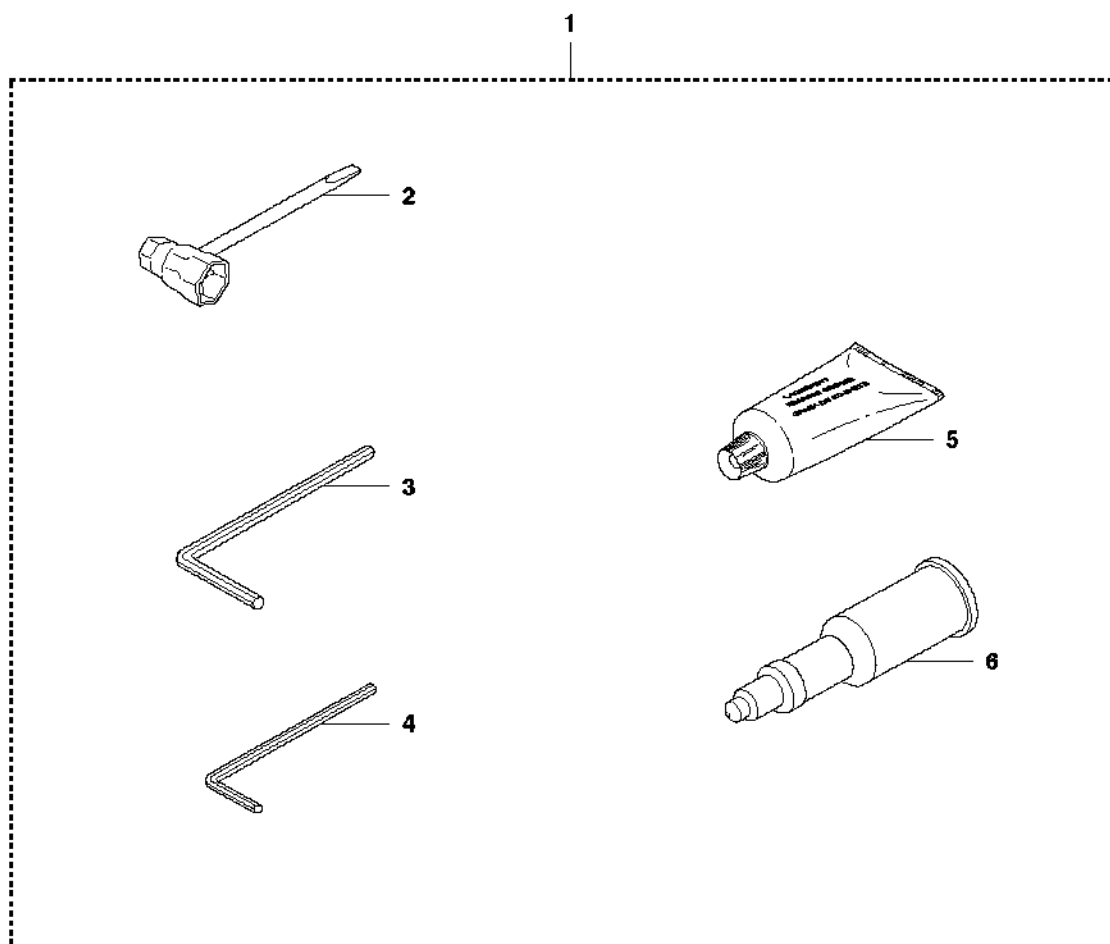

P 346XP
ACCESSORIES