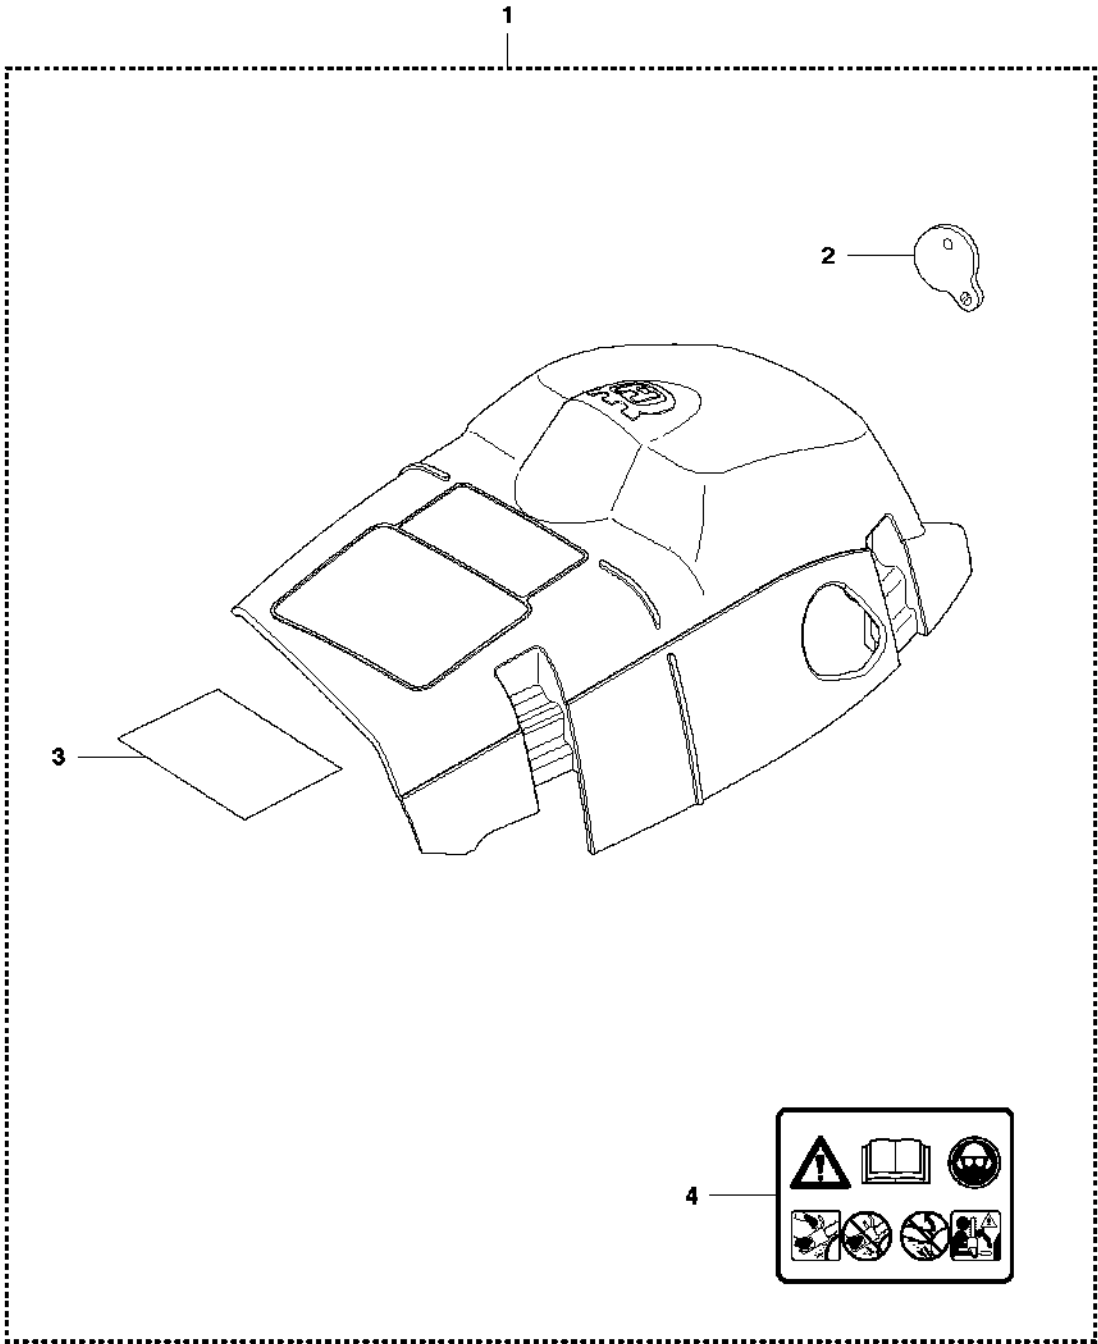

C 346XP
CYLINDER COVER

Rif	Codice ricambio	Descrizione	Osservazione	QTÀ KIT
1	503 90 90-02	COPERCHIO DEL CILINDRO COMPL.	- up to s/n 20071299999.	1
1	504 05 43-01	COPERCHIO DEL CILINDRO COMPL.	From s/n 20071300001 -	1
2	501 63 97-01	CARTER		1 1
3	503 84 59-01	PROTEZIONE ANTI-CALORE		1 1
4	503 98 74-01	DECALCOMANIA		1 1