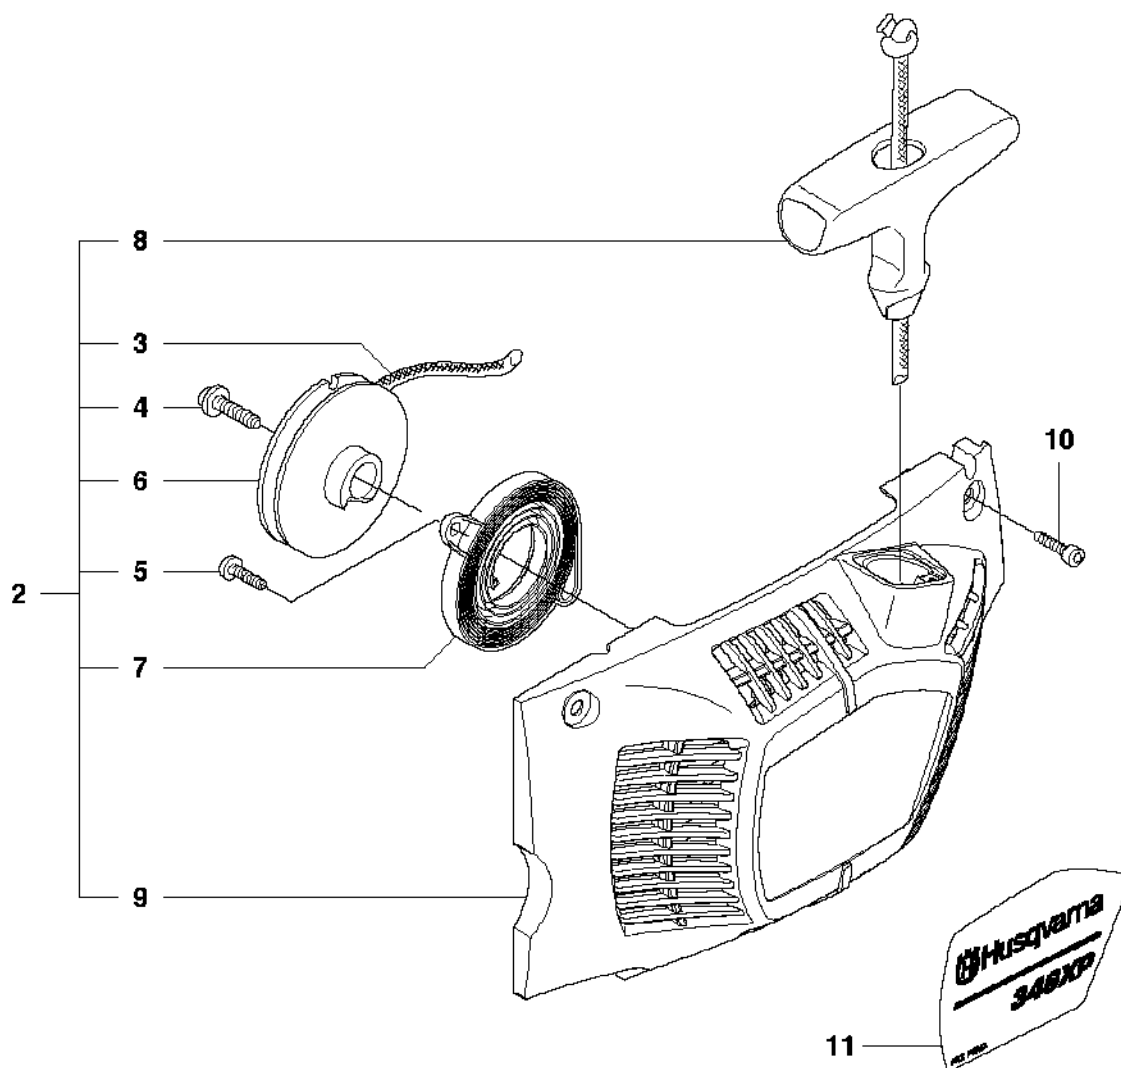

M2 346XP STARTER

Rif	Codice ricambio	Descrizione	Osservazione	QTÀ KIT
1	598 00 76-01	CONDUTTORE ARIA RAFFREDDAMENTO		1
2	544 97 34-01	DISPOSITIVO DI AVVIAMENTO		1
3	505 30 51-25	FUNE AVVIAMENTO		1 2
4	503 21 77-16	VITE IHSCT		1 2
5	503 21 28-10	VITE CCRPANT		2 2
6	503 87 63-01	BOBINA	- up tp s/n 20010699999.	1
6	537 09 25-02	BOBINA	From s/n 20010700001 -	1 2
7	503 85 99-01	MOLLA DI RITORNO	- up to s/n 20010699999.	1
7	537 09 31-01	CASSETTA DELLA MOLLA COMPL.	From s/n 20010700001 -	1 2
8	537 23 25-01	MANIGLIA DI AVVIAMENTO		1 2
9	544 97 35-01	ALLOGG. DISPOSITIVO DI AVVIAMENTO		1 2
10	544 08 03-01	VITE		4
11	544 97 36-01	DECALCOMANIA	346XP	1
11	544 97 36-03	DECALCOMANIA	346XPG	1
11	544 97 36-04	DECALCOMANIA	346XPG Heated carb	1
11	544 97 36-02	DECALCOMANIA	346XP E-tech	1
11	544 97 36-05	DECALCOMANIA	346XPG E-tech	1
11	544 97 36-06	DECALCOMANIA	346XPG Heated carb E-tech	1