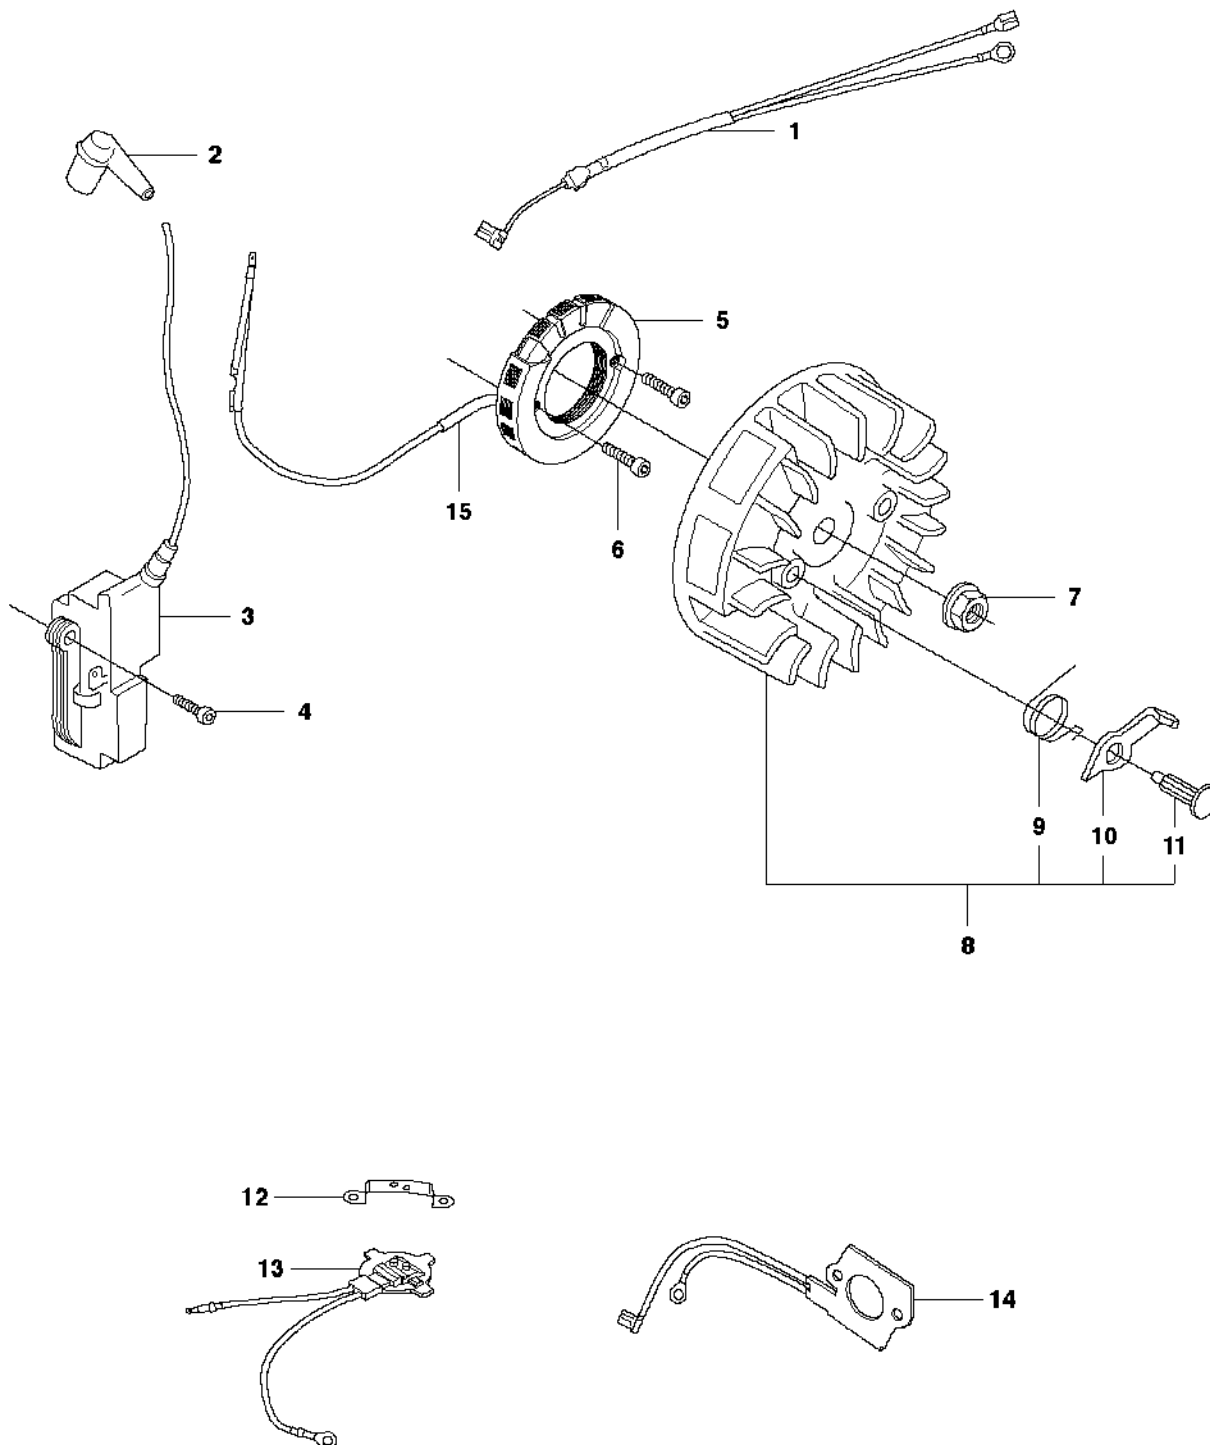

L 346XP
ELECTRICAL

Rif	Codice ricambio	Descrizione	Osservazione	QTÀ KIT
1	503 89 87-06	CABLAGGIO COMPL.	XPG/G, Heated carb	1
1	503 89 87-04	CABLAGGIO COMPL.	XPG/G	1
2	501 48 54-02	CAPPELLOTTO DELLA CANDELA	compl	1
3	544 04 70-01	MODULO ACCENSIONE	353/346XP Japan	1
3	510 11 55-01	MODULO ACCENSIONE	346XP New Edition	1
4	503 21 55-25	VITE IHST		2
5	537 33 02-01	STATORE DELL'ALTERNATORE	XPG/G	1
5	502 60 96-01	STATORE DELL'ALTERNATORE	XPG/G, Heated carb	1
6	503 20 25-16	VITE IHSCM		2
7	503 22 04-01	DADO		1
8	503 82 43-01	VOLANO		1
8	503 82 43-04	VOLANO	XPG/G	1
8	503 82 43-05	VOLANO	XPG/G, Heated carb	1
9	503 78 32-01	MOLLA		2
9	503 78 32-01	MOLLA	XPG/G	2
9	503 78 32-01	MOLLA	XPG/G, Heated carb	2
10	503 89 50-01	NOTTOLINO		2
10	503 89 50-01	NOTTOLINO	XPG/G	2
10	503 89 50-01	NOTTOLINO	XPG/G, Heated carb	2
11	503 79 05-02	RIVETTO		2
11	503 79 05-02	RIVETTO	XPG/G	2
11	503 79 05-02	RIVETTO	XPG/G, Heated carb	2
12	537 06 04-02	SUPPORTO	XPG/G, Heated carb	1
13	501 98 63-01	TERMOSTATO COMPL.	XPG/G, Heated carb	1
14	504 04 32-01	PIASTRA ANTI-CALORE	XPG/G, Heated carb	1
15	504 04 35-01	PROTEZIONE DEL CAVO	XPG/G, Heated carb	1