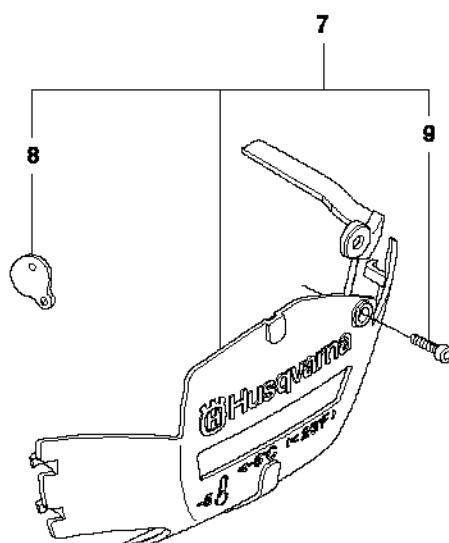

WINTER KIT 346XP