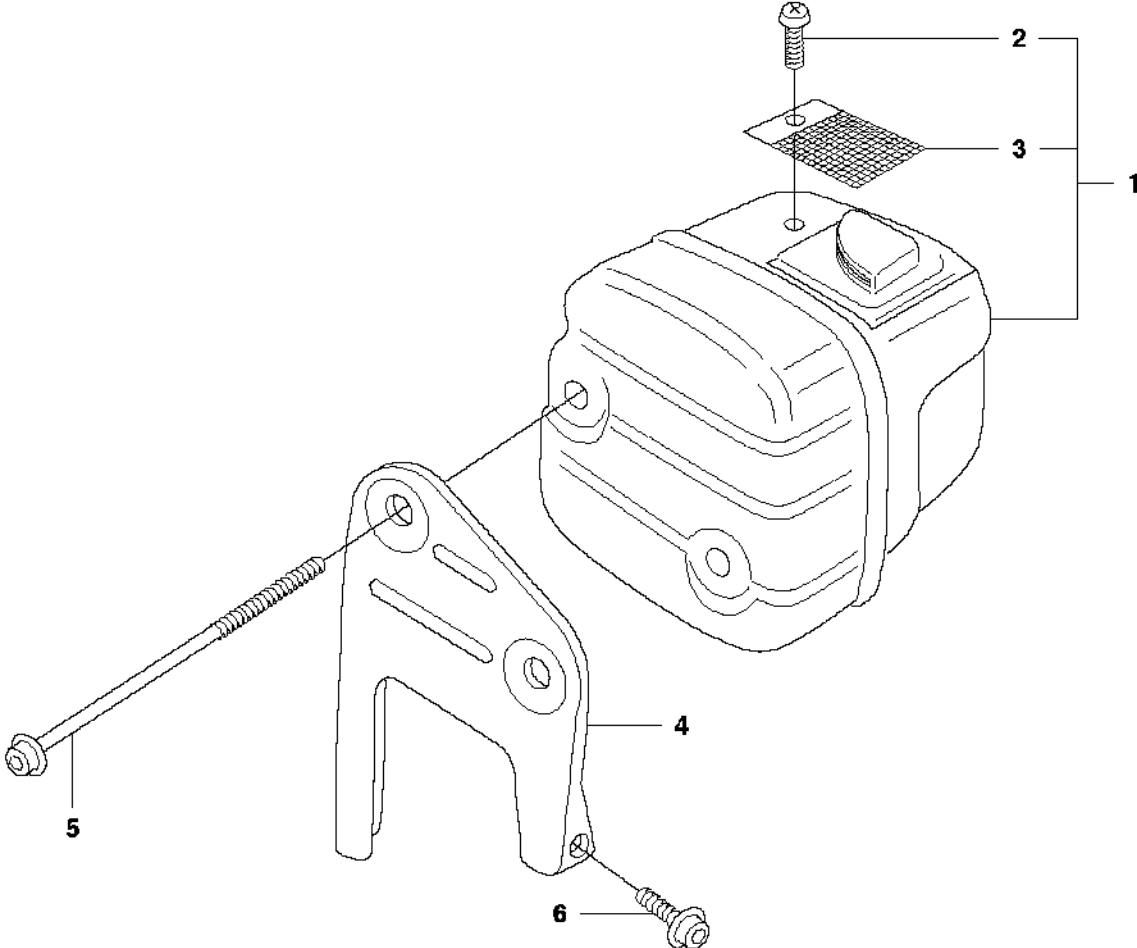

F 346XP
MUFFLER

Rif	Codice ricambio	Descrizione	Osservazione	QTÀ KIT
1	544 02 83-01	MARMITTA COMPL.	DF	1
1	544 02 85-01	MARMITTA COMPL.	E-tech	1
2	724 12 87-59	VITE CRPANM	DF	1 1
2	724 12 87-59	VITE CRPANM	E-tech	1 1
3	503 86 36-01	RETINA PARASCINTILLE	DF	1 1
3	503 86 36-01	RETINA PARASCINTILLE	E-tech	1 1
4	544 80 98-01	SUPPORTO		1
5	503 20 45-87	VITE IHSCFM		2
6	503 20 07-76	VITE IHSCFM		1