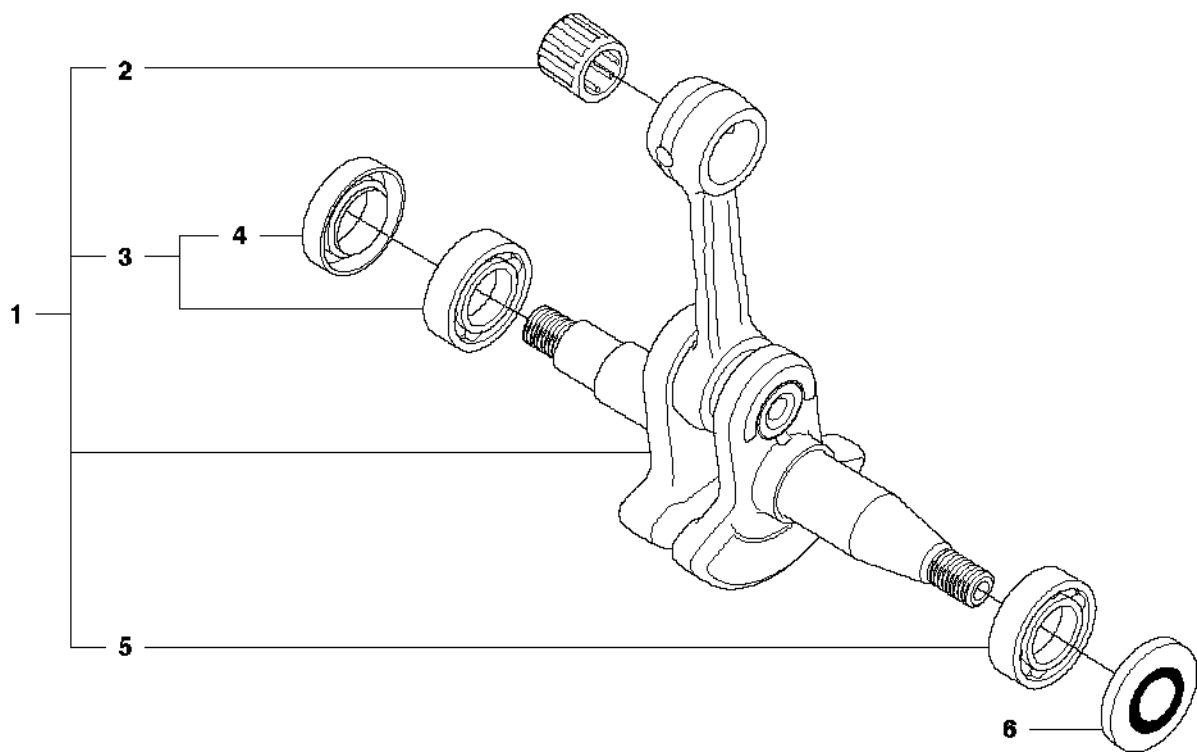

B 346XP
CLUTCH & OIL PUMP

Rif	Codice ricambio	Descrizione	Osservazione	QTÀ KIT
1	537 11 05-03	FRIZIONE COMPL.		1
2	537 35 91-01	MOLLA DELLA FRIZIONE		2 1
3	503 98 00-02	TAMBURO DELLA FRIZIONE		1
4	501 45 74-02	RIM		1 3
5	503 25 52-01	CUSCINETTO A RULLINI		1 3
6	503 89 21-03	PUMP DRIVE WHEEL		1
7	544 18 01-03	POMPA DELL'OLIO COMPL.		1
8	537 06 91-02	PISTONE DELLA POMPA		1 7
9	503 23 00-60	ROSETTA		2 7
10	503 89 16-01	MOLLA		1 7
11	503 89 15-01	MOLLA		1 7
12	537 02 71-01	VITE DI REGISTRO		1 7
13	721 11 64-30	PERNO SCANALATO		1 7
14	503 21 74-12	VITE IHCT		1
15	537 41 32-01	FLESSIBILE DI MANDATA DELL'OLIO	From s/n 20071300001 -	1
16	503 85 47-01	FLESSIBILE DELL'OLIO	- up to s/n 20071299999.	1
16	537 10 11-02	FLESSIBILE DELL'OLIO	From s/n 20071300001 -	1
17	504 71 00-03	PIOMBINO DELL'OLIO		1

D 346XP
CYLINDER PISTON

12

(A) 503 94 28-02
Set of gaskets

Rif	Codice ricambio	Descrizione	Osservazione	QTÀ KIT
1	503 23 51-08	CANDELA		1
2	725 53 33-55	VITE IHSCM	From s/n 20034100201 -	4
3	503 66 54-01	VALVOLA DECOMPRESIONE		1
4	503 97 13-01	DEFLETTORE DI CALORE		1
5	503 86 25-01	GUARNIZIONE		1 12
6	503 89 44-01	GUARNIZIONE		1 12
7	544 14 29-07	CILINDRO	346XP 50 cc	1
7	544 14 29-08	CILINDRO	346XP decomp 50 cc	1
7	503 86 98-72	CILINDRO COMPL.	346XP Japan 45 cc	1
8	525 47 01-02	PISTONE COMPL.	346XP 50 cc, 346XP decomp 50 cc	1 7
8	503 90 73-71	PISTONE COMPL.	346XP Japan 45 cc	1 7
9	503 28 90-56	SEGMENTO DEL PISTONE	346XP 50 cc, 346XP decomp 50 cc	1 8
9	503 28 90-05	SEGMENTO DEL PISTONE	346XP Japan 45 cc	1 8
10	737 44 10-00	ANELLO DI BLOCCAGGIO		2 8
11	501 45 16-01	CUSCINETTO A RULLINI		1 7
12	503 94 28-02	KIT GUARNIZIONI	A = Set of gaskets	1

E 346XP
CRANKSHAFT

Rif	Codice ricambio	Descrizione	Osservazione	QTÀ KIT
1	504 20 68-02	ALBERO A GOMITI		1
2	501 45 16-01	CUSCINETTO A RULLINI		1 1
3	525 43 42-01	CUSCINETTO A SFERE		1 1
4	505 41 61-01	TENUTA RADIALE		1 3
5	738 22 02-25	CUSCINETTO A SFERE		1 1
6	505 27 57-19	ANELLO DI TENUTA		1