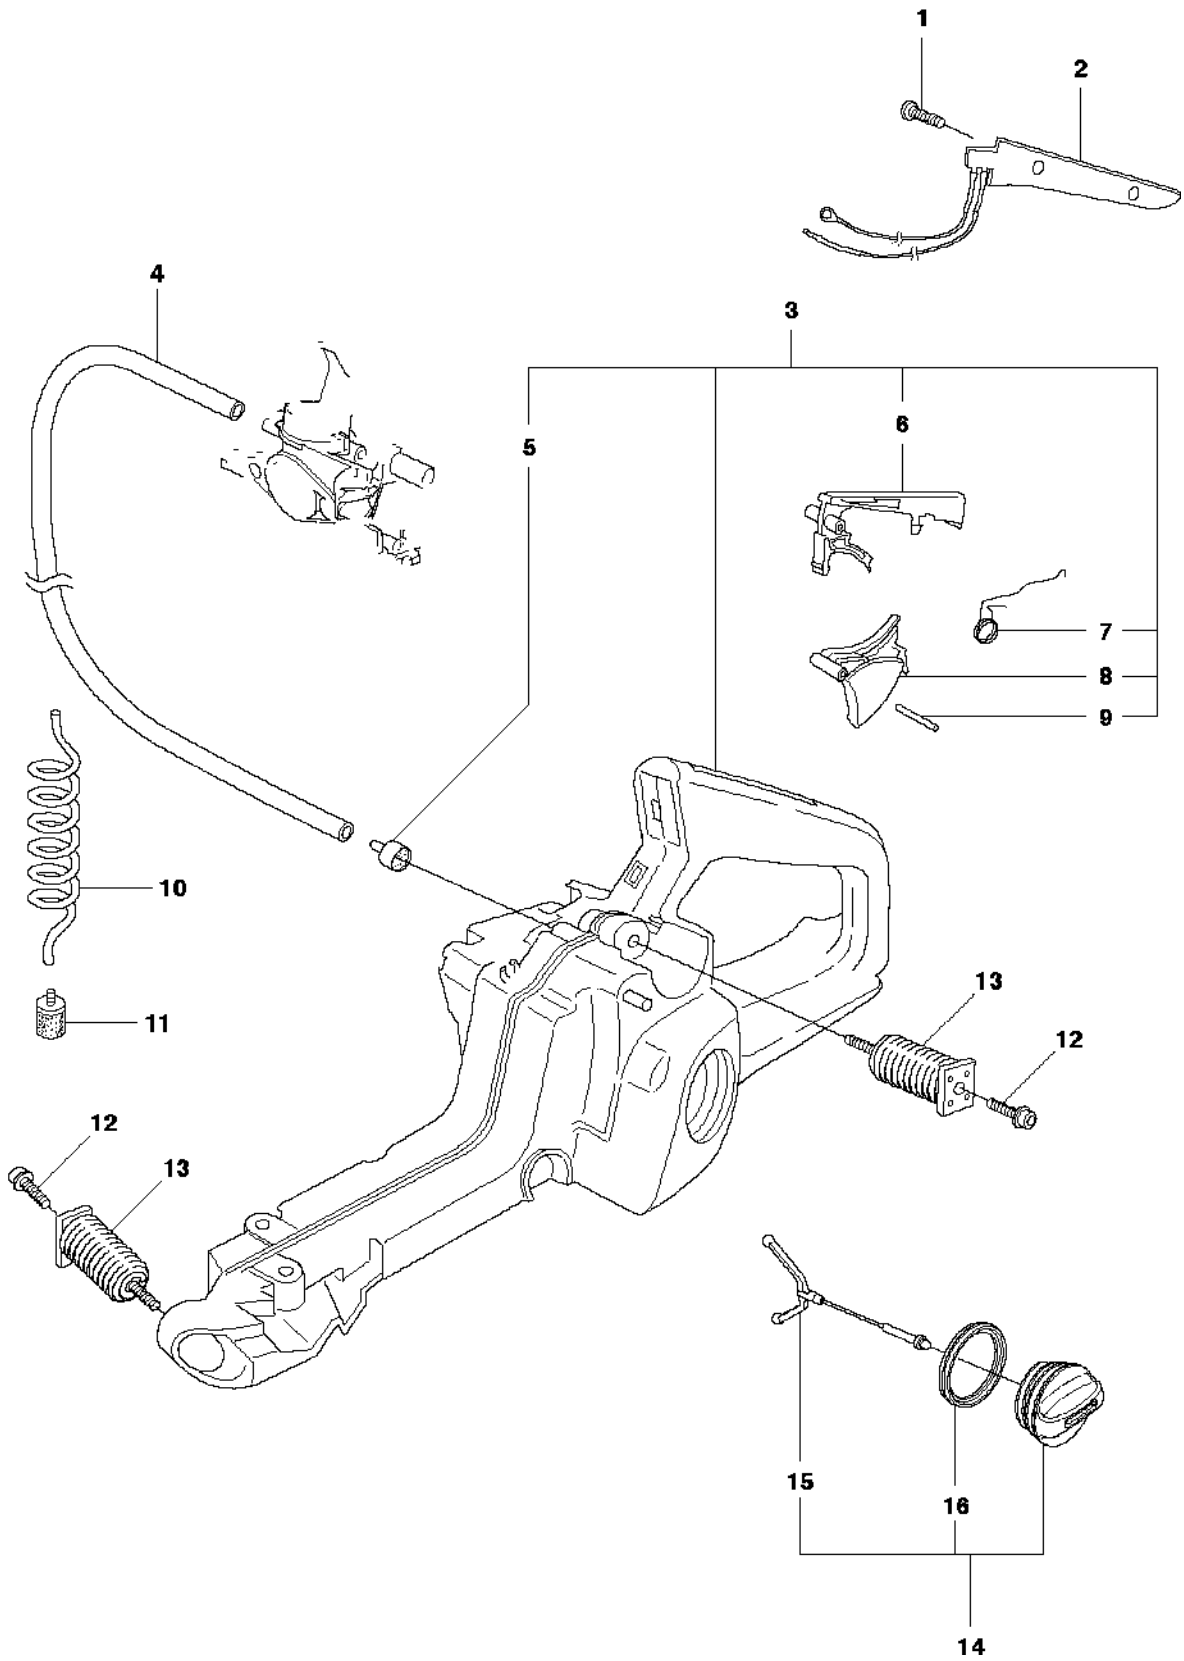

J 346XP
HANDLE & CONTROLS

Rif	Codice ricambio	Descrizione	Osservazione	QTÀ KIT
1	503 21 38-01	SCREW CRCSRT	XPG	2
2	503 92 61-02	PIASTRA ANTI-CALORE	XPG	1
3	503 86 37-03	SERBATOIO DELLA BENZINA		1
4	544 32 49-20	FLESSIBILE DEL CARBURANTE		1
5	501 15 29-01	VENTILAZIONE SERBATOIO COMPL.	From s/n 20050700001 -	1 3
5	501 62 98-01	TAPPO DELLA VALVOLA	- up to s/n 20050699999.	1
5	503 60 04-01	TAPPO DEL FILTRO	- up to s/n 20050699999.	1
6	503 85 44-01	INIBITORE DEL GAS		1 3
7	503 99 86-01	MOLLA DI RITORNO		1 3
8	503 85 45-01	DISPOSITIVO DI SCATTO		1 3
9	720 18 25-20	PERNO CILINDRICO		1 3
10	544 32 50-02	FLESSIBILE DEL CARBURANTE		1
11	503 44 32-01	FILTRO DEL CARBURANTE		1
12	503 21 88-76	VITE IHST		2
13	503 85 41-01	ELEMENTO ANTIVIBRANTE		2
14	537 21 52-07	COPERCHIO DEL SERBATOIO COMPL.	Std	1
14	537 21 52-08	COPERCHIO DEL SERBATOIO COMPL.	E-tech	1
15	503 57 89-01	HOLDER		1 14
16	589 24 11-01	GUARNIZIONE		1 14