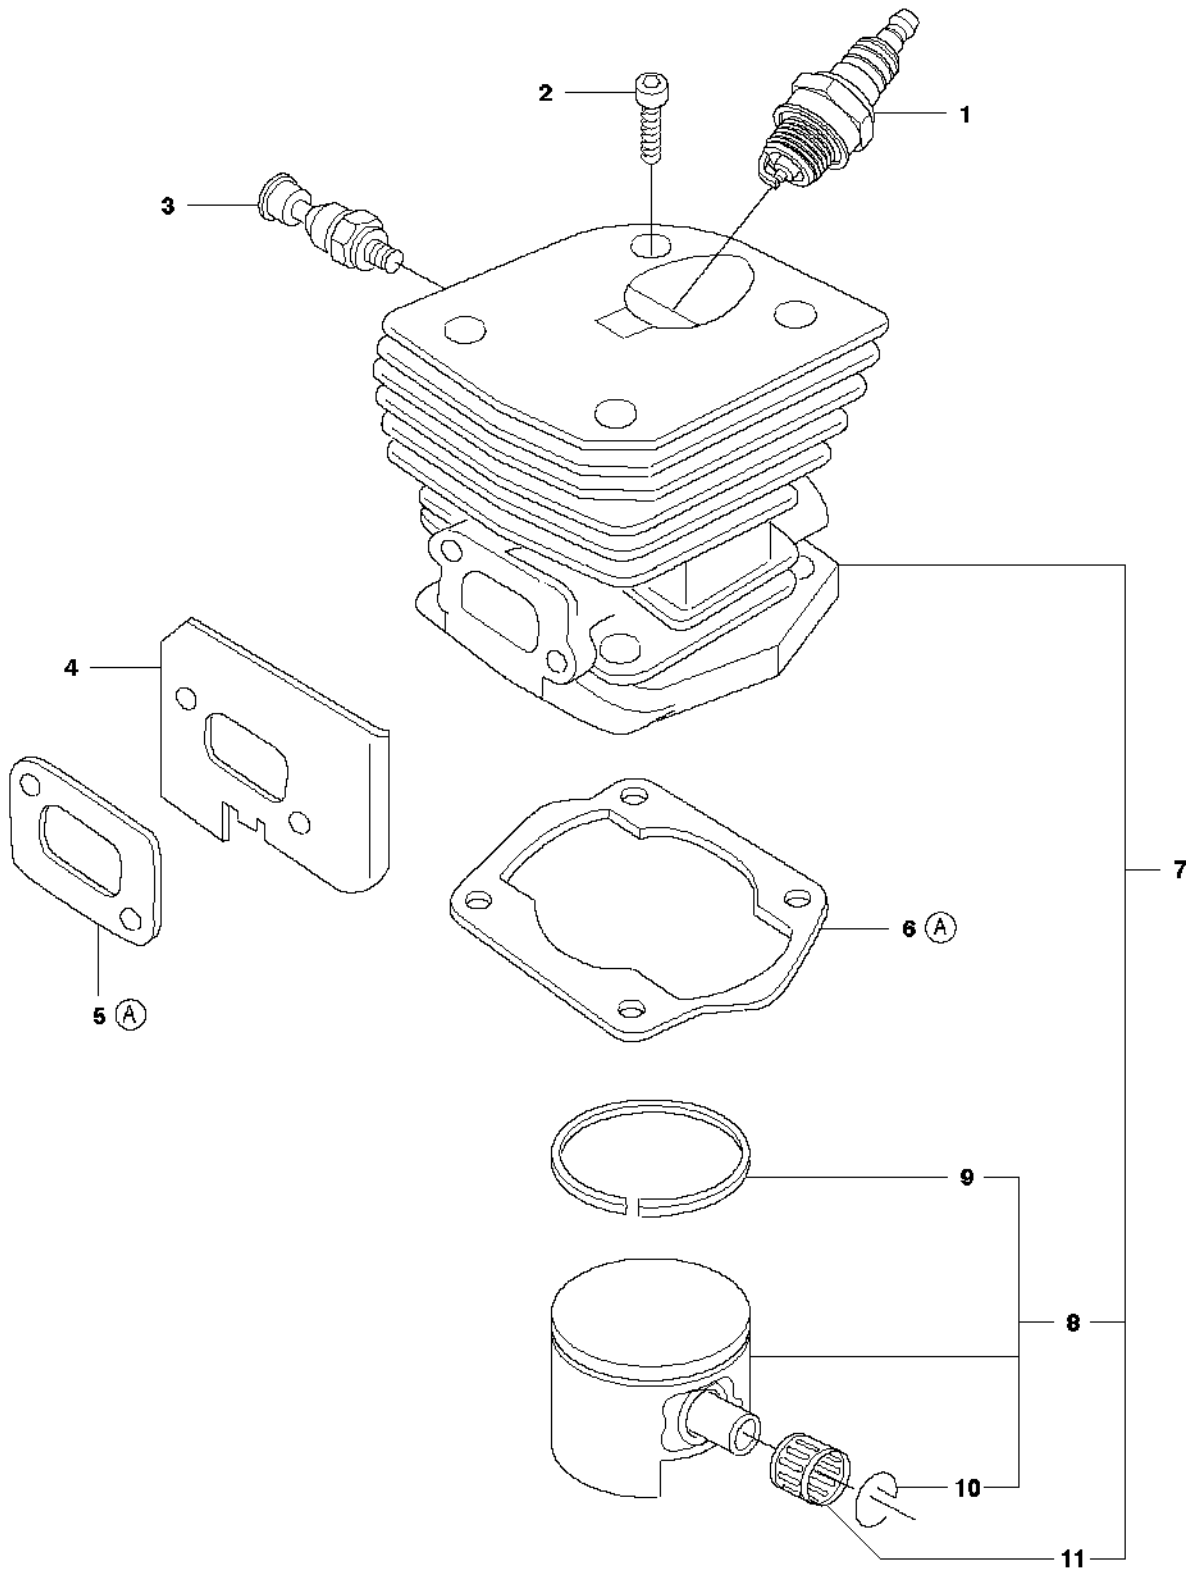

D 346XP
CYLINDER PISTON

12

(A) 503 94 28-02
Set of gaskets

Rif	Codice ricambio	Descrizione	Osservazione	QTÀ KIT
1	503 23 51-08	CANDELA		1
2	725 53 33-55	VITE IHSCM	From s/n 20034100201 -	4
3	503 66 54-01	VALVOLA DECOMPRESIONE		1
4	503 97 13-01	DEFLETTORE DI CALORE		1
5	503 86 25-01	GUARNIZIONE		1 12
6	503 89 44-01	GUARNIZIONE		1 12
7	544 14 29-07	CILINDRO	346XP 50 cc	1
7	544 14 29-08	CILINDRO	346XP decomp 50 cc	1
7	503 86 98-72	CILINDRO COMPL.	346XP Japan 45 cc	1
8	525 47 01-02	PISTONE COMPL.	346XP 50 cc, 346XP decomp 50 cc	1 7
8	503 90 73-71	PISTONE COMPL.	346XP Japan 45 cc	1 7
9	503 28 90-56	SEGMENTO DEL PISTONE	346XP 50 cc, 346XP decomp 50 cc	1 8
9	503 28 90-05	SEGMENTO DEL PISTONE	346XP Japan 45 cc	1 8
10	737 44 10-00	ANELLO DI BLOCCAGGIO		2 8
11	501 45 16-01	CUSCINETTO A RULLINI		1 7
12	503 94 28-02	KIT GUARNIZIONI	A = Set of gaskets	1