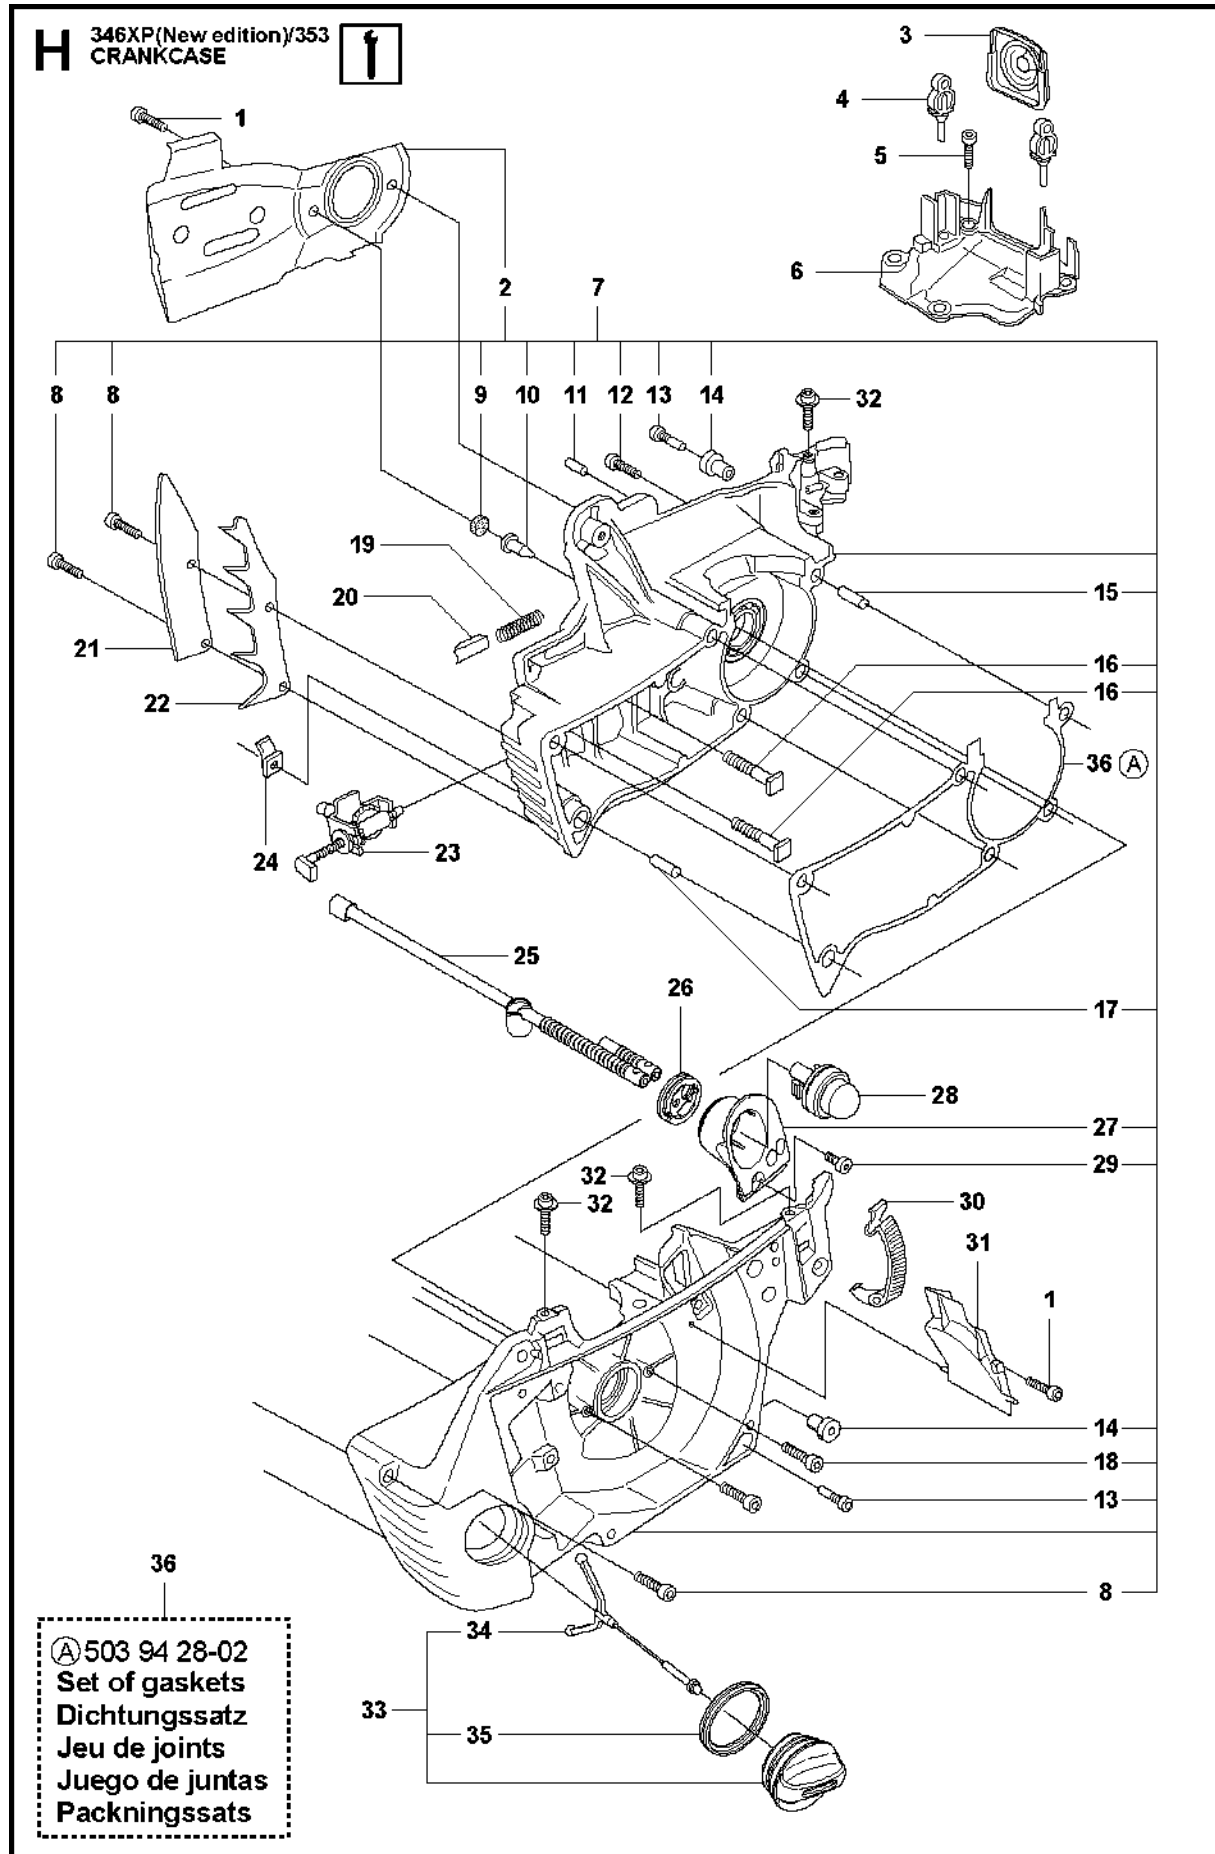

Rif	Codice ricambio	Descrizione	Osservazione	QTÀ KIT
1	503 21 74-12	VITE IH SCT		3
2	503 87 56-01	LAMIERA GUIDACATENA	- up to s/n 20071299999.	1
2	537 40 56-01	LAMIERA GUIDACATENA	From s/n 20071300001 -	1 7
3	537 14 65-01	SOFFIETTO		1
4	503 86 93-01	SUPPORTO		2
5	503 21 75-12	VITE IH SCFT		4
6	544 36 07-01	CARBURATORE		1
7	537 17 19-05	CARTER MOTORE COMPL.	From s/n 20030500001 -	1
8	503 20 07-76	VITE IH SCFM		3 7
9	537 40 35-01	FILTRO		1 7
10	530 02 61-19	VALVOLA DI CONTROLLO	From s/n 20072500002 -	1 7
10	537 04 03-01	VALVOLA	- up to s/n 20072500001.	1
11	721 12 07-30	PERNO SCANALATO		1 7
12	503 20 08-70	VITE IH SCM		6 7
13	503 21 51-01	VITE IH SCT	From s/n 19994200501 -	2 7
14	503 86 92-01	BUSHING		2 7
15	503 90 56-01	MANICOTTO GUIDA		1 7
16	503 87 54-01	BULLONE DELLA BARRA		2 7
17	503 90 56-01	MANICOTTO GUIDA		1 7
18	503 20 25-16	VITE IH SCM		2 7
19	503 43 65-01	MOLLA DI POSIZIONE		1
20	503 89 24-01	FERMO		1
21	503 93 04-01	PARAURTI		1
22	503 90 59-01	SUPPORTO CORTECCIA		1
23	537 07 12-01	TENDICATENA	From s/n 19994500081 -	1 23
24	503 88 63-01	PERNO		1
25	544 33 10-02	FLESSIBILE		1
26	504 01 09-01	RIVESTIMENTO		1
27	579 34 72-01	ATTACCO		1 7
28	503 93 66-01	PURGE		1
29	544 44 97-01	VITE IH SCT		1 7
30	503 89 47-03	FERMO A SCATTO	grey, 346XP	3
31	503 88 86-01	UGELLO DELL'ARIA		1
32	503 21 39-01	VITE IH SCT		3
33	537 28 15-02	COPERCHIO DEL SERBATOIO COMPL.		1
34	503 57 89-01	HOLDER		1 33
35	501 62 68-01	GUARNIZIONE		1 33
36	503 94 28-02	KIT GUARNIZIONI	A = Set of gaskets	1