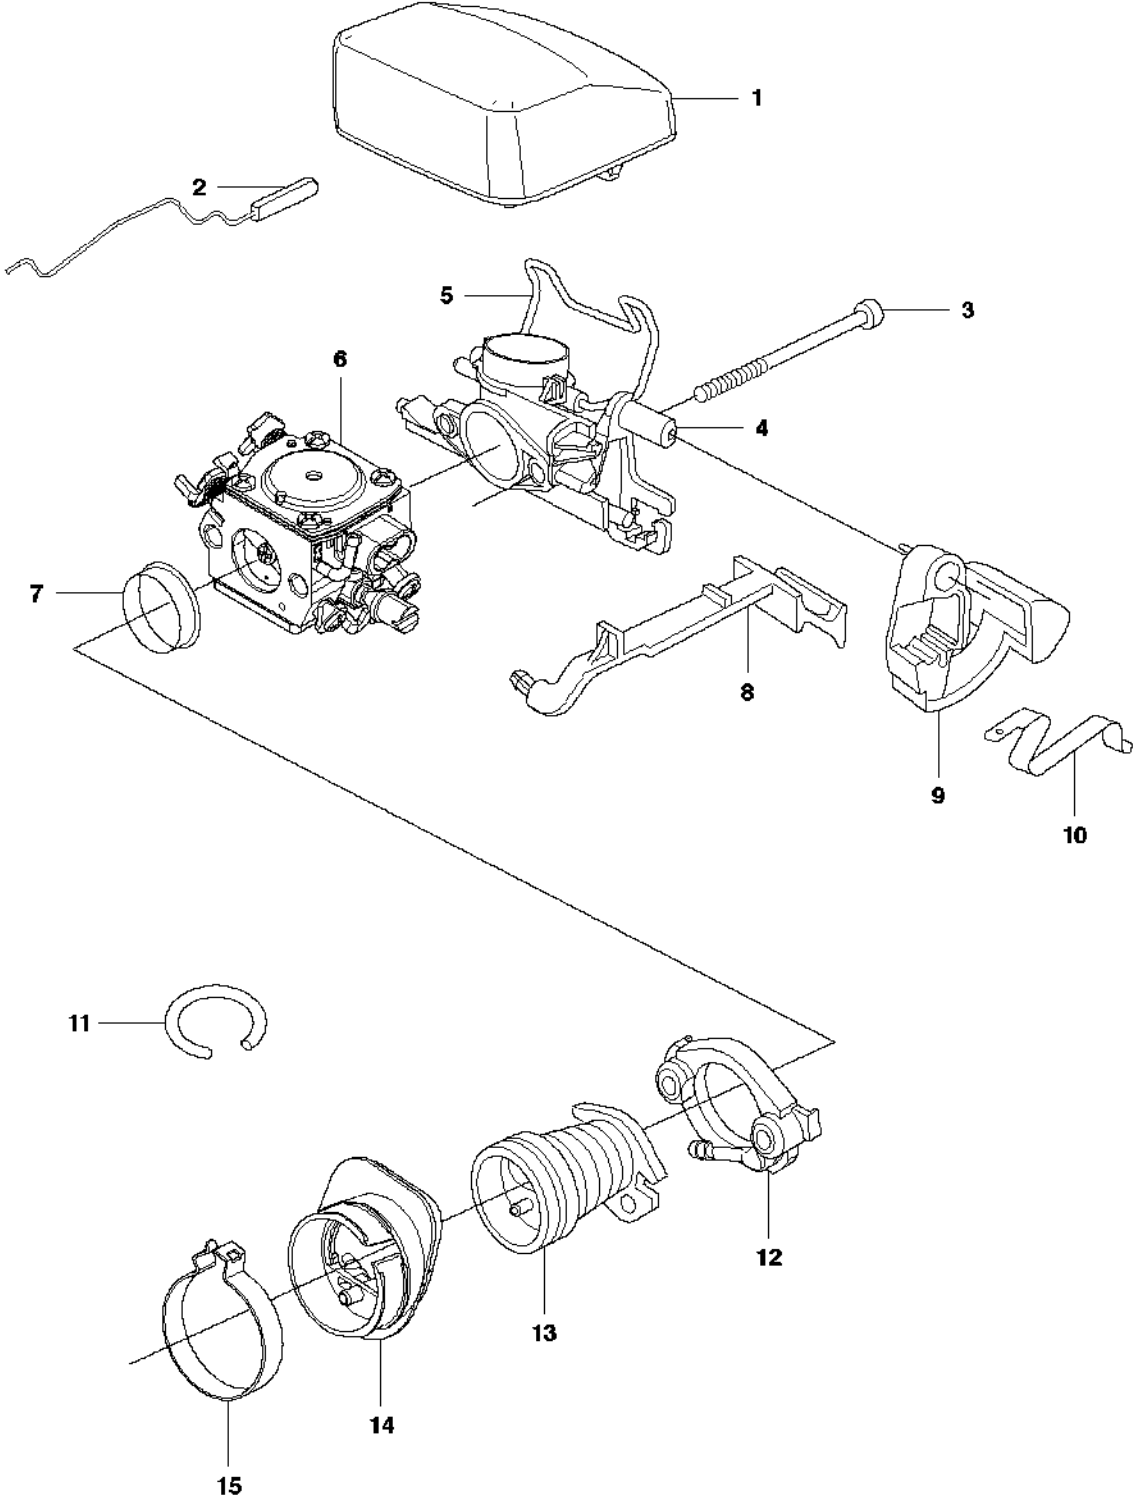

G 346XP
CARBURETOR & AIR FILTER

Rif	Codice ricambio	Descrizione	Osservazione	QTÀ KIT
1	537 26 49-01	FILTRO DELL'ARIA	NYLON 80my Black	1
1	537 26 49-02	FILTRO DELL'ARIA	NYLON 44my Yellow	1
1	537 26 49-03	FILTRO DELL'ARIA	FELT White	1
2	503 88 92-01	ASTA ACCELERATORE		1
3	503 21 74-50	VITE IHSCT		2
4	537 26 46-01	GOMITO DI ASPIRAZIONE	From s/n 20034200001 - up to s/n 20071299999.	1
4	544 36 05-01	GOMITO DI ASPIRAZIONE	New Edition launched 2007 -	1
5	537 39 31-02	CAPPUCCIO		1
6	580 74 02-01	CARBURATORE	C3-EL51, KIT with Bracket.	1
7	537 02 90-01	ANELLO DI SUPPORTO		1
8	503 86 96-01	COMANDO DELL'ARIA		1
9	503 86 95-02	INTERRUTTORE DI ARRESTO		1
10	503 86 97-02	MOLLA		1
11	544 32 51-01	FLESSIBILE		1
12	503 86 64-02	FLANGIA	- up to s/n 20071299999.	1
12	544 45 29-01	FLANGIA		1
13	503 86 63-02	SOFFIETTO		1
14	537 42 28-01	PARETE ISOLANTE		1
15	537 43 88-01	FASCETTA		1