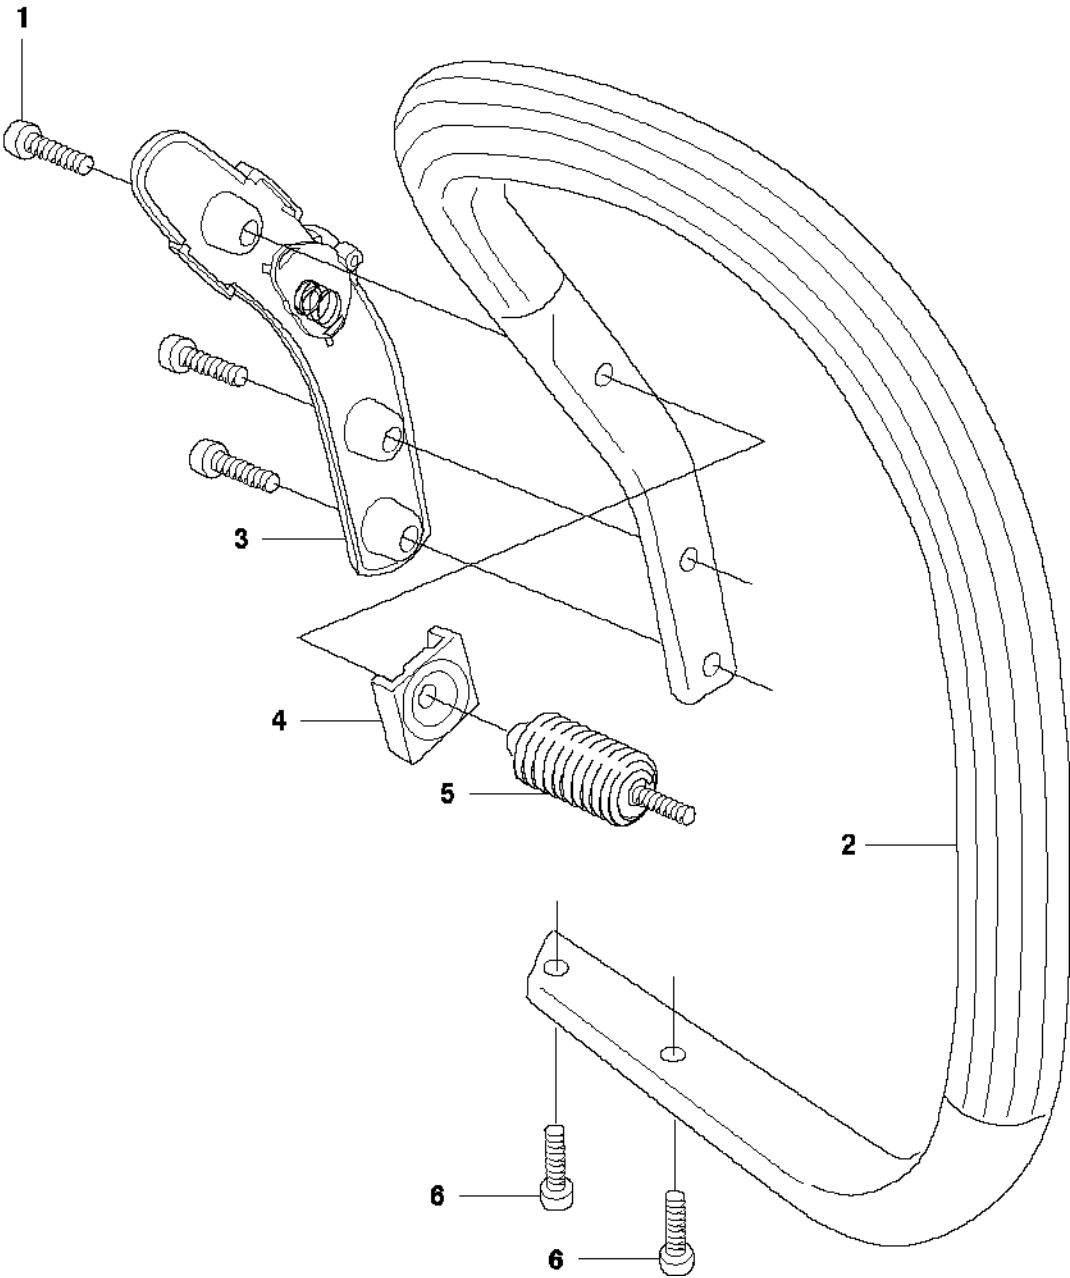

K 346XP
HANDLE

Rif	Codice ricambio	Descrizione	Osservazione	QTÀ KIT
1	503 21 88-76	VITE IHSCT		3
2	537 30 17-01	IMPUGNATURA		1
2	537 30 17-02	IMPUGNATURA	XPG	1
3	537 32 68-01	CONTATTO	XPG From s/n 20045000001 -	1
4	503 92 24-01	ROSETTA DISTANZIALE		1
5	503 89 83-01	ELEMENTO ANTIVIBRANTE		1
6	503 21 88-72	VITE IHSCT		2
	503 71 82-02	INTERRUTTORE	XPG - up to s/n 20044999999.	1