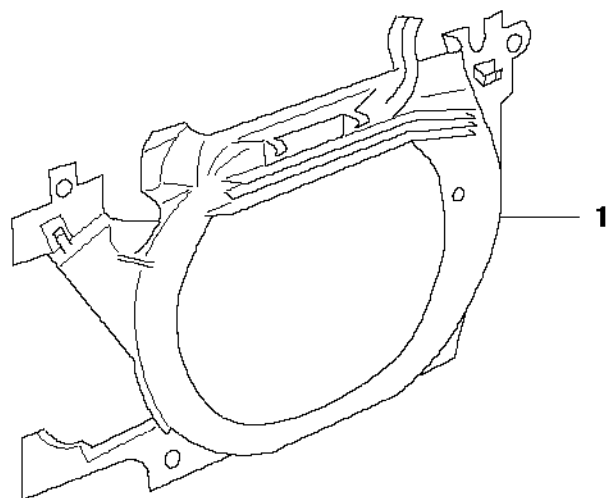

M2 346XP STARTER

Rif	Codice ricambio	Descrizione	Osservazione	QTÀ KIT
1	598 00 76-01	CONDUTTORE ARIA RAFFREDDAMENTO		1
2	544 97 34-01	DISPOSITIVO DI AVVIAMENTO		1
3	505 30 51-25	FUNE AVVIAMENTO		1 2
4	503 21 77-16	VITE IHSCT		1 2
5	503 21 28-10	VITE CCRPANT		2 2
6	503 87 63-01	BOBINA	- up tp s/n 20010699999.	1
6	537 09 25-02	BOBINA	From s/n 20010700001 -	1 2
7	503 85 99-01	MOLLA DI RITORNO	- up to s/n 20010699999.	1
7	537 09 31-01	CASSETTA DELLA MOLLA COMPL.	From s/n 20010700001 -	1 2
8	537 23 25-01	MANIGLIA DI AVVIAMENTO		1 2
9	544 97 35-01	ALLOGG. DISPOSITIVO DI AVVIAMENTO		1 2
10	544 08 03-01	VITE		4
11	544 97 36-01	DECALCOMANIA	346XP	1
11	544 97 36-03	DECALCOMANIA	346XPG	1
11	544 97 36-04	DECALCOMANIA	346XPG Heated carb	1
11	544 97 36-02	DECALCOMANIA	346XP E-tech	1
11	544 97 36-05	DECALCOMANIA	346XPG E-tech	1
11	544 97 36-06	DECALCOMANIA	346XPG Heated carb E-tech	1