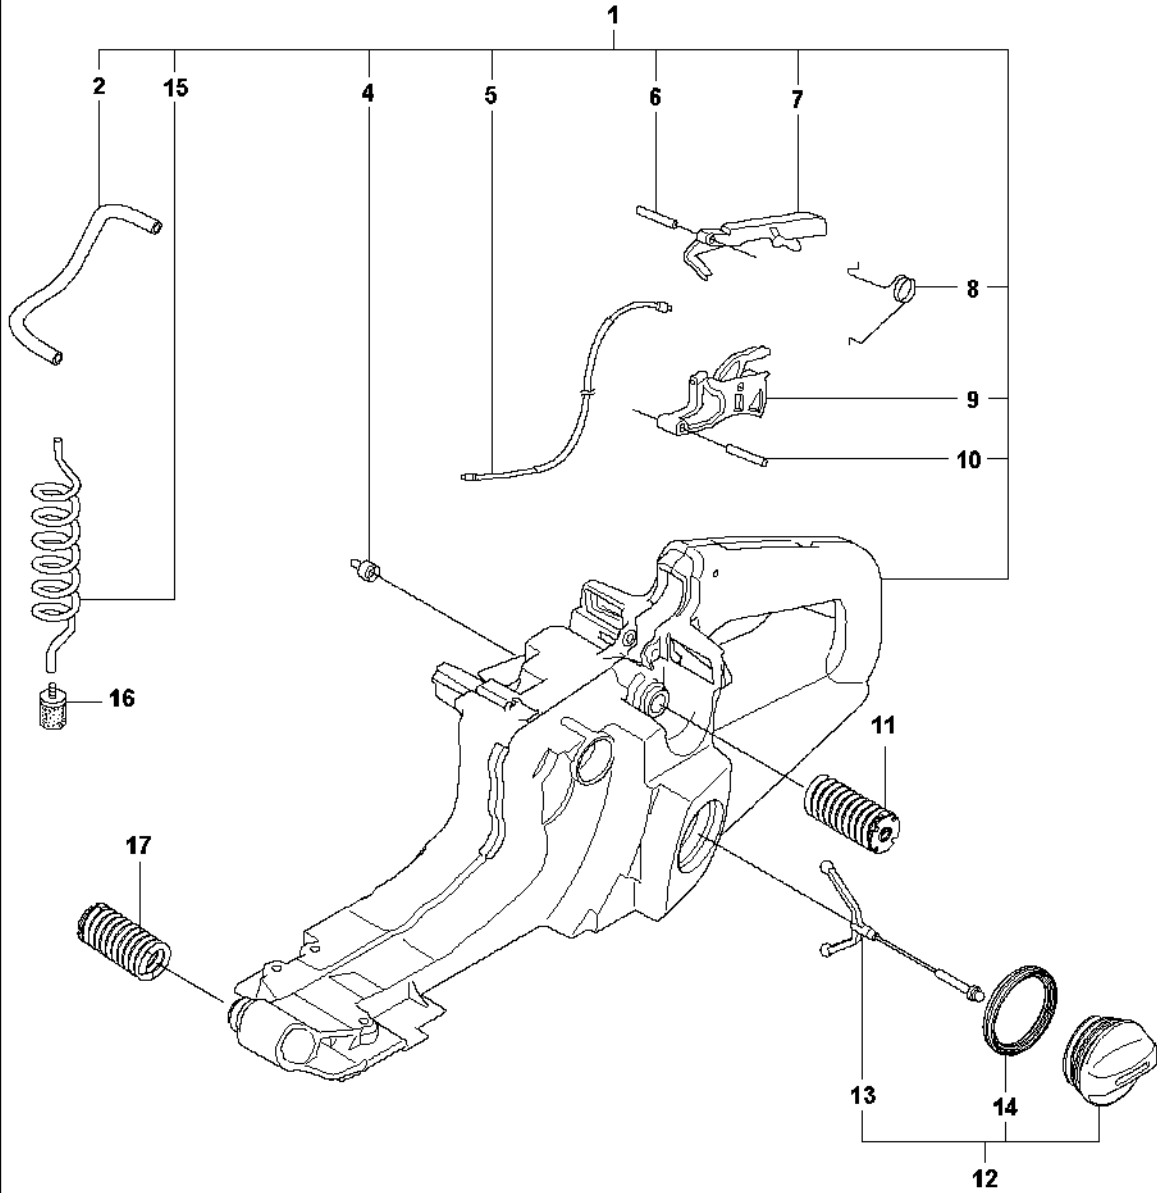

J 372XP
FUEL TANK

SERBATOIO CARBURANTE

372XP/XPG

Rif	Codice ricambio	Descrizione	Osservazione	QTÀ	KIT
1	544 11 40-13	SERBATOIO DELLA BENZINA		1	1
2	581 75 61-06	FLESSIBILE DEL CARBURANTE		1	1
3	537 09 93-01	GOMITO DI COLLEGAMENTO	From serial number 20061200001 - 20184700378	1	
4	501 15 29-01	VENTILAZIONE SERBATOIO COMPL.	From serial number 20184700379 -	1	1
4	501 87 31-01	VENTILAZIONE SERBATOIO COMPL.	Up to serial number - 20061199999	1	
4	503 60 04-01	TAPPO DEL FILTRO	Up to serial number - 20061199999	1	
4	537 09 22-01	VENTILAZIONE SERBATOIO COMPL.	From serial number 20061200001 - 20184700378	1	
5	503 71 76-01	CAVO ACCELERATORE COMPL.		1	1
6	720 12 40-20	PERNO CILINDRICO		1	1
7	503 55 66-01	INIBITORE DEL GAS		1	1
8	503 73 64-01	MOLLA		1	1
9	503 82 98-01	DISPOSITIVO DI SCATTO		1	1
10	720 12 72-20	PERNO CILINDRICO		1	
11	503 89 56-01	ELEMENTO ANTIVIBRANTE	Std	1	
11	503 89 56-02	ELEMENTO ANTIVIBRANTE	Hard	1	
12	537 21 52-07	COPERCHIO DEL SERBATOIO COMPL.		1	
13	503 57 89-01	HOLDER		1	12
14	589 24 11-01	GUARNIZIONE		1	12
15	581 75 62-02	FLESSIBILE DEL CARBURANTE		1	1
16	503 44 32-01	FILTRO DEL CARBURANTE		1	
17	503 63 76-03	ELEMENTO ANTIVIBRANTE	Std	1	
17	503 63 76-04	ELEMENTO ANTIVIBRANTE	Hard	1