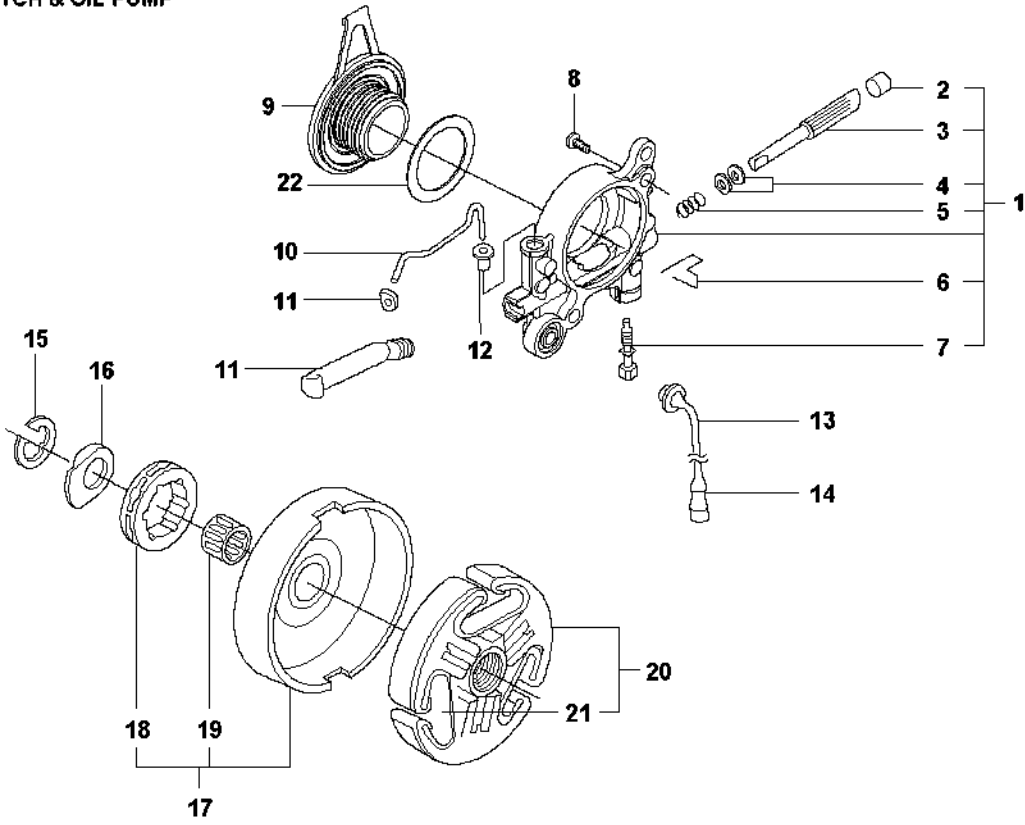

B 372XP
CLUTCH & OIL PUMP

Rif	Codice ricambio	Descrizione	Osservazione	QTÀ KIT
1	503 52 13-03	POMPA DELL'OLIO COMPL.		1
2	503 62 49-01	TAPPO DI CHIUSURA		1 1
3	503 52 15-01	PISTONE DELLA POMPA		1 1
4	503 23 00-04	ROSETTA		2 1
5	501 61 58-01	MOLLA		1 1
6	503 81 30-01	MOLLA		1 1
7	503 81 13-01	VITE		1 1
8	525 82 49-12	VITE ITXSCM		2
9	537 20 78-07	PUMP DRIVE WHEEL		1
10	503 77 43-01	TUBO DELL'OLIO		1
11	503 64 47-01	BUSHING	Up to serial number 20182009999	1
11	587 29 18-01	FLESSIBILE DI MANDATA DELL'OLIO	From serial number 20182100001	1
12	504 30 00-26	TENUTA		1
13	503 42 67-01	FLESSIBILE DELL'OLIO		1
14	501 54 41-02	FILTRO DELL'OLIO		1
15	503 27 21-01	E-CLIP		1
16	503 75 24-01	ROSETTA		1
17	586 98 06-01	TAMBURO DELLA FRIZIONE COMPL.	"3/8"x7T"	1
17	586 98 06-02	TAMBURO DELLA FRIZIONE COMPL.	"3/8"x8T"	1
18	501 59 80-02	RIM	"3/8"x7T"	1 17
18	505 30 36-61	RIM	"3/8"x8T"	1 17
19	503 43 20-01	SUPPORTO DELLO SPILLO	"3/8" ""	1 17
20	586 79 84-01	FRIZIONE COMPL.		1
21	537 36 06-01	MOLLA DELLA FRIZIONE		3
22	503 23 00-59	ROSETTA		1