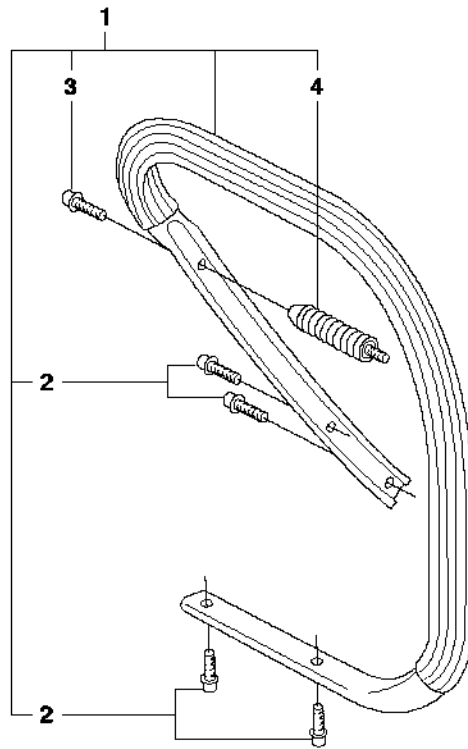

Rif	Codice ricambio	Descrizione	Osservazione	QTÀ KIT
1	503 62 68-19	CARTER MOTORE COMPL.		1
2	503 96 70-01	BUSHING		1 1
3	503 26 03-01	ANELLO DI TENUTA		1
4	503 75 18-01	PERNO		1 1
5	501 27 08-01	MANICOTTO GUIDA		1 1
6	501 27 08-01	MANICOTTO GUIDA		1 1
7	537 05 13-01	BULLONE DELLA BARRA		2 1
8	525 88 74-02	SCREW CITXPANT		1 1
9	537 01 37-02	LAMIERA GUIDACATENA	From serial number 20182100001	1 1
9	537 04 66-01	KIT	Up to serial number 20182009999	1
10	586 44 54-01	VITE ITXSCM		1
11	525 75 52-01	VITE ITXSCFM		4
12	588 09 37-01	CARBURETTOR AREA BASE		1
13	503 73 44-01	PASSANTE		1
14	503 62 77-01	COMANDO DELL'ARIA		1
15	579 46 89-01	SUPPORTO		1
16	537 09 54-01	PASSANTE		1
17	525 82 49-13	VITE ITXSCM		2
18	501 68 68-01	NOTTOLINO SALVA-CATENA		1
19	503 62 72-01	GUARNIZIONE		1 39
20	503 85 73-01	CARTER		1
21	505 27 57-19	ANELLO DI TENUTA		1
22	503 62 84-01	UGELLO DELL'ARIA		1
23	525 75 52-01	VITE ITXSCFM		1
24	503 84 61-01	PULITRICE		1
25	537 21 52-07	COPERCHIO DEL SERBATOIO COMPL.		1
26	503 57 89-01	HOLDER		1 25
27	589 24 11-01	GUARNIZIONE		1 25
28	575 79 12-02	VITE ITXSCM		6
29	537 40 35-01	FILTRO		1
30	530 02 61-19	VALVOLA DI CONTROLLO		1
31	537 04 29-01	PARAURTI		1
32	525 75 51-03	VITE ITXSCFM		1
33	537 02 44-01	PROTEZIONE ANTIUSURA		1
34	537 08 92-01	NOTTOLINO SALVA-CATENA		1
35	575 79 35-01	VITE ITXPANM		2
36	537 01 71-01	SUPPORTO CORTECCIA		1
37	503 22 24-01	LOCK NUT		1
38	503 64 79-02	SUPPORTO CORTECCIA		1
39	503 64 72-01	KIT GUARNIZIONI	A = Set of gaskets	1

K1 372
HANDLE

IMPUGNATURA

372XP/XPG

Rif	Codice ricambio	Descrizione	Osservazione	QTÀ KIT
1	503 62 67-71	IMPUGNATURA ANTERIORE COMPL.		1
2	586 44 30-01	SCREW ITXSCFT		4 1
3	586 44 00-01	SCREW ITXSCFT		1 1
4	503 63 75-04	ELEMENTO ANTIVIBRANTE	Std	1 1
4	503 63 75-05	ELEMENTO ANTIVIBRANTE	Hard	1