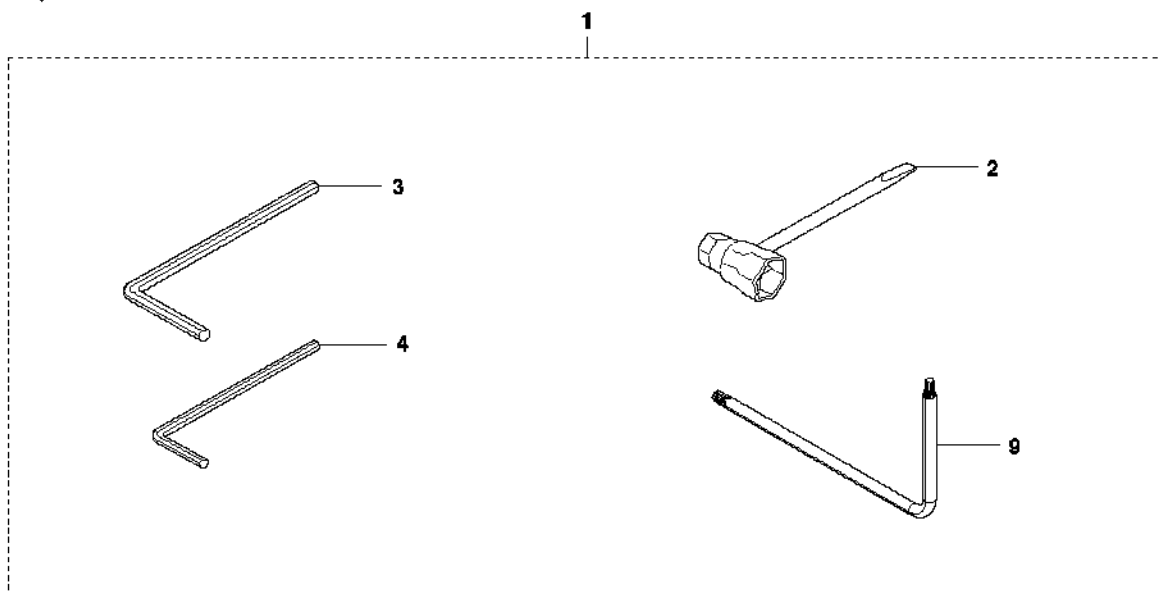

Q 372XP
ACCESSORIES

ACCESSORI

372XP/XPG

Rif	Codice ricambio	Descrizione	Osservazione	QTÀ KIT
1	588 79 74-01	UTENSILE		1
2	501 69 17-01	UTENSILE COMBINATO		1 1
3	503 55 86-02	CHIAVE	NV5	1 1
4	503 55 86-01	CHIAVE	NV4	1 1
5	503 62 12-01	GRASSO		1
6	501 91 14-01	PISTOLA PER GRASSO		1
7	503 96 90-11	KIT INVERNALE	WINTER	1
8	586 50 52-01	SCREW CITXPANT		1 7
9	575 88 07-01	CHIAVE	TORX T27/T20	1 1