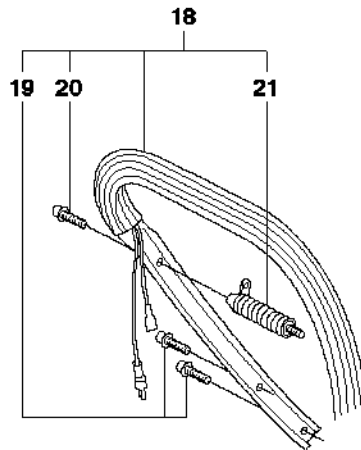

L1 372XP
HEATED HANDLES/HEATED CARB. THERMOSTAT

Rif	Codice ricambio	Descrizione	Osservazione	QTÀ KIT
2	537 06 04-01	SUPPORTO		1
3	537 18 98-01	TERMOSTATO COMPL.		1
4	503 55 49-01	INTERRUTTORE		1
5	537 07 14-02	ELEMENTO DELLA PELLICOLA		1
7	537 07 18-02	STATORE COMPL.		1
8	586 43 85-02	VITE ITXSCM		3
9	503 22 04-01	DADO		1
10	537 05 16-06	VOLANO COMPL.		1
11	501 67 35-01	MOLLA		2 10
12	503 23 00-42	ROSETTA		2 10
13	537 01 55-01	NOTTOLINO		2 10
14	506 00 69-01	VITE		2 10
15	501 43 00-01	PASSAFILO		1
16	503 21 38-01	SCREW CRCSRT		2
17	503 70 59-01	PIASTRA ANTI-CALORE		1
18	503 62 67-72	IMPUGNATURA ANTERIORE COMPL.	G	1
19	503 21 49-72	VITE IHSCFT		4 18
20	586 44 00-01	SCREW ITXSCFT		1 18
21	503 68 45-04	ELEMENTO ANTIVIBRANTE	G	1 18