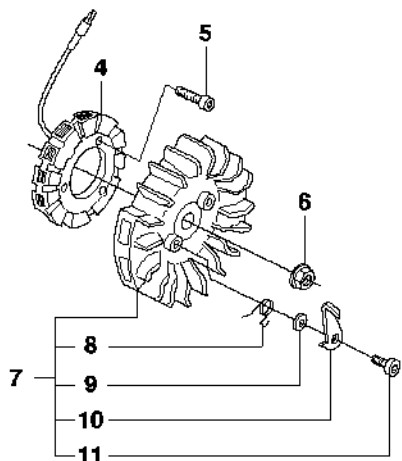

L2 372XP
HEATED HANDLES/HEATED CARB. MANUAL

Rif	Codice ricambio	Descrizione	Osservazione	QTÀ KIT
1	503 64 02-01	INTERRUTTORE		1
3	501 43 00-01	PASSAFILO		1
4	501 80 24-03	STATORE COMPL.		1
5	586 43 85-02	VITE ITXSCM		3
6	503 22 04-01	DADO		1
7	537 05 16-04	VOLANO COMPL.		1
8	501 67 35-01	MOLLA		2 7
9	503 23 00-42	ROSETTA		2 7
10	537 01 55-01	NOTTOLINO		2 7
11	506 00 69-01	VITE		2 7
12	586 50 54-01	SCREW ITXCSRT		2
13	503 70 59-01	PIASTRA ANTI-CALORE		1
14	503 62 67-72	IMPUGNATURA ANTERIORE COMPL.	G	1
15	586 44 30-01	SCREW ITXSCFT		4 14
16	586 44 00-01	SCREW ITXSCFT		1 14
17	503 68 45-04	ELEMENTO ANTIVIBRANTE	G	1 14