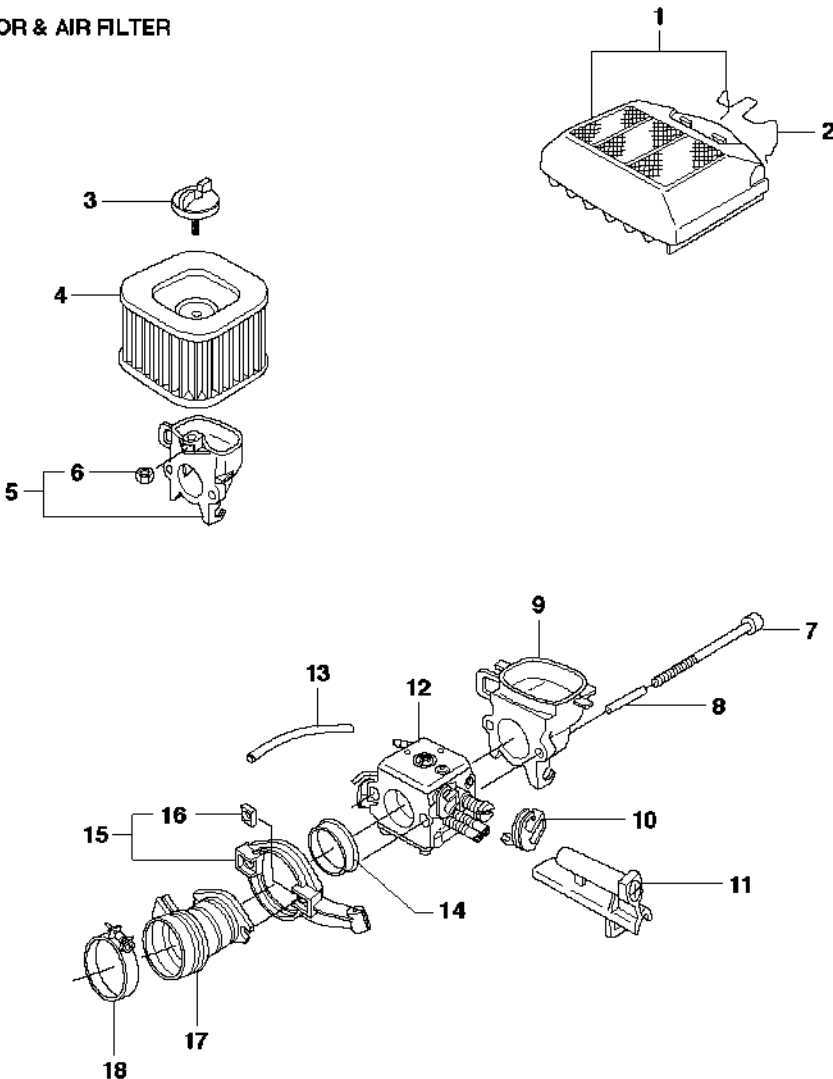

G 372
CARBURETOR & AIR FILTER

CARBURATORE E FILTRO ARIA

372XP/XPG

Rif	Codice ricambio	Descrizione	Osservazione	QTÀ KIT
1	575 26 91-01	FILTRO DELL'ARIA COMPL.	80µ	1
1	575 26 91-02	FILTRO DELL'ARIA COMPL.	44µ	1
1	575 26 91-03	FILTRO DELL'ARIA COMPL.	Felt	1
2	503 73 54-01	CAPPUCCIO		1
3	537 21 32-04	POMELLO		1
4	503 81 80-05	FILTRO DELL'ARIA	80µ	1
4	503 81 80-06	FILTRO DELL'ARIA	44µ	1
4	503 81 80-04	FILTRO DELL'ARIA	Felt	1
5	503 81 78-01	SUPPORTO DEL FILTRO		1
6	731 23 14-01	DADO ESAGONALE		1 5
7	581 14 30-01	VITE ITXSCM		2
8	503 70 11-01	TUBO		2
9	503 62 75-02	SUPPORTO DEL FILTRO		1
10	503 68 41-01	LEVA		1
11	503 66 53-01	MANICOTTO GUIDA	Walbro HD-6B	1
11	503 66 74-01	MANICOTTO GUIDA	Walbro HD-12B	1
12	503 28 18-04	CARBURATORE	Walbro HD-6B	1
12	503 28 18-05	CARBURATORE	Walbro HD-12B	1
13	503 40 06-06	FLESSIBILE A IMPULSI		1
14	503 43 18-01	MANICOTTO DI SUPPORTO		1
15	503 71 27-01	FLANGIA		1
16	503 22 65-03	DADO QUADRATO		2 15
17	503 96 45-02	TUBO DI ASPIRAZIONE	For cold conditions	1
17	503 96 45-01	TUBO DI ASPIRAZIONE		1
18	505 28 33-09	FASCETTA STRINGITUBI		1