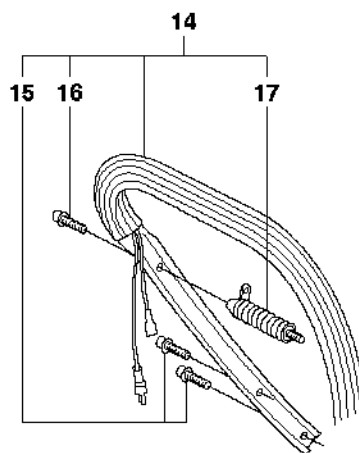

L2 372XP
HEATED HANDLES/HEATED CARB. MANUAL

Rif	Codice ricambio	Descrizione	Osservazione	QTÀ KIT
1	503 64 02-01	INTERRUTTORE		1
3	501 43 00-01	PASSAFILO		1
4	501 80 24-03	STATORE COMPL.		1
5	586 43 85-02	VITE ITXSCM		3
6	503 22 04-01	DADO		1
7	537 05 16-04	VOLANO COMPL.		1
8	501 67 35-01	MOLLA		2 7
9	503 23 00-42	ROSETTA		2 7
10	537 01 55-01	NOTTOLINO		2 7
11	506 00 69-01	VITE		2 7
12	586 50 54-01	SCREW ITXCSRT		2
13	503 70 59-01	PIASTRA ANTI-CALORE		1
14	503 62 67-72	IMPUGNATURA ANTERIORE COMPL.	G	1
15	586 44 30-01	SCREW ITXSCFT		4 14
16	586 44 00-01	SCREW ITXSCFT		1 14
17	503 68 45-04	ELEMENTO ANTIVIBRANTE	G	1 14