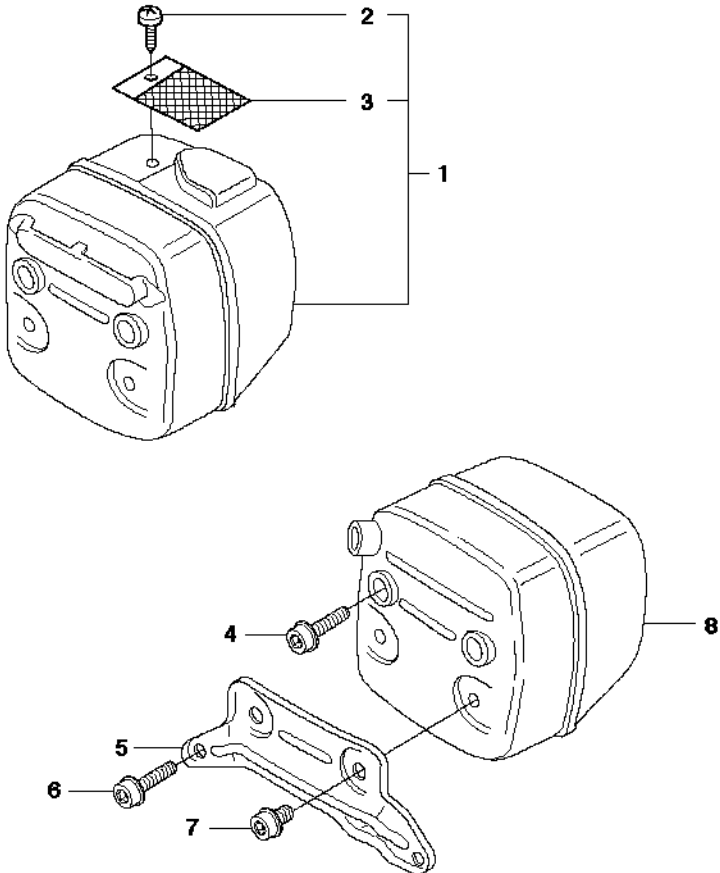

F 372XP
MUFFLER

MARMITTA

372XP/XPG

Rif	Codice ricambio	Descrizione	Osservazione	QTÀ KIT
1	544 02 97-02	MARMITTA COMPL.	DF	1
2	724 12 87-59	VITE CRPANM		1 1
3	503 76 64-02	RETINA PARASCINTILLE		1 1
4	525 82 51-01	VITE ITXSCM		2
5	579 02 59-01	SUPPORTO		1
6	503 20 07-74	VITE IHSCFM		2
7	503 20 07-02	VITE IHSCFM		2
8	544 02 95-01	MARMITTA COMPL.	Tube	1
8	544 02 95-02	MARMITTA COMPL.	Jungle	1