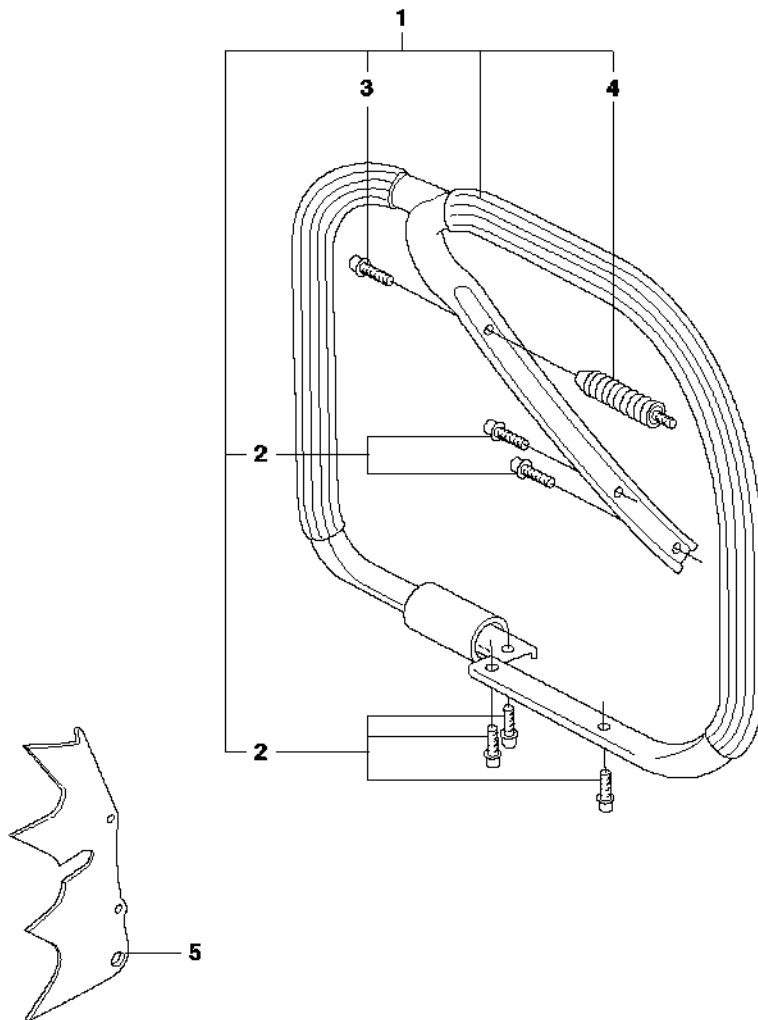

B 372XP
CLUTCH & OIL PUMP

Rif	Codice ricambio	Descrizione	Osservazione	QTÀ KIT
1	503 52 13-03	POMPA DELL'OLIO COMPL.		1
2	503 62 49-01	TAPPO DI CHIUSURA		1 1
3	503 52 15-01	PISTONE DELLA POMPA		1 1
4	503 23 00-04	ROSETTA		2 1
5	501 61 58-01	MOLLA		1 1
6	503 81 30-01	MOLLA		1 1
7	503 81 13-01	VITE		1 1
8	525 82 49-12	VITE ITXSCM		2
9	537 20 78-07	PUMP DRIVE WHEEL		1
10	503 77 43-01	TUBO DELL'OLIO		1
11	503 64 47-01	BUSHING	Up to serial number 20182009999	1
11	587 29 18-01	FLESSIBILE DI MANDATA DELL'OLIO	From serial number 20182100001	1
12	504 30 00-26	TENUTA		1
13	503 42 67-01	FLESSIBILE DELL'OLIO		1
14	501 54 41-02	FILTRO DELL'OLIO		1
15	503 27 21-01	E-CLIP		1
16	503 75 24-01	ROSETTA		1
17	586 98 06-01	TAMBURO DELLA FRIZIONE COMPL.	"3/8"x7T"	1
17	586 98 06-02	TAMBURO DELLA FRIZIONE COMPL.	"3/8"x8T"	1
18	501 59 80-02	RIM	"3/8"x7T"	1 17
18	505 30 36-61	RIM	"3/8"x8T"	1 17
19	503 43 20-01	SUPPORTO DELLO SPILLO	"3/8" ""	1 17
20	586 79 84-01	FRIZIONE COMPL.		1
21	537 36 06-01	MOLLA DELLA FRIZIONE		3
22	503 23 00-59	ROSETTA		1

K1 372
HANDLE

IMPUGNATURA

372XP/XPG

Rif	Codice ricambio	Descrizione	Osservazione	QTÀ KIT
1	503 62 67-71	IMPUGNATURA ANTERIORE COMPL.		1
2	586 44 30-01	SCREW ITXSCFT		4 1
3	586 44 00-01	SCREW ITXSCFT		1 1
4	503 63 75-04	ELEMENTO ANTIVIBRANTE	Std	1 1
4	503 63 75-05	ELEMENTO ANTIVIBRANTE	Hard	1

K2 372XP
HANDLE

IMPUGNATURA

372XP/XPG

Rif	Codice ricambio	Descrizione	Osservazione	QTÀ	KIT
1	503 62 86-71	IMPUGNATURA	WRAP	1	
1	503 62 86-02	IMPUGNATURA	WRAP G No screws or antivibration element included.	1	
2	586 44 30-01	SCREW ITXSCFT		5	1
3	586 44 00-01	SCREW ITXSCFT		1	1
4	503 63 75-04	ELEMENTO ANTIVIBRANTE	Wrap	1	1
4	503 68 45-04	ELEMENTO ANTIVIBRANTE	WRAP G	1	
5	537 01 72-01	SUPPORTO CORTECCIA		1	