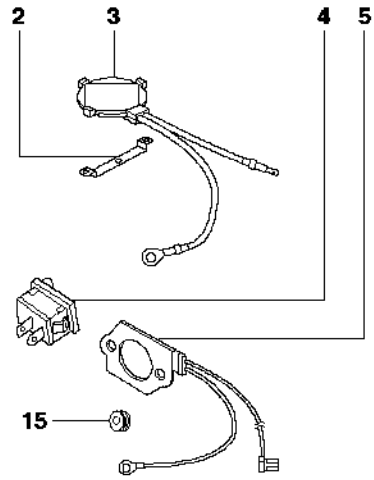

L1 372XP
HEATED HANDLES/HEATED CARB. THERMOSTAT

Rif	Codice ricambio	Descrizione	Osservazione	QTÀ KIT
2	537 06 04-01	SUPPORTO		1
3	537 18 98-01	TERMOSTATO COMPL.		1
4	503 55 49-01	INTERRUTTORE		1
5	537 07 14-02	ELEMENTO DELLA PELLICOLA		1
7	537 07 18-02	STATORE COMPL.		1
8	586 43 85-02	VITE ITXSCM		3
9	503 22 04-01	DADO		1
10	537 05 16-06	VOLANO COMPL.		1
11	501 67 35-01	MOLLA		2 10
12	503 23 00-42	ROSETTA		2 10
13	537 01 55-01	NOTTOLINO		2 10
14	506 00 69-01	VITE		2 10
15	501 43 00-01	PASSAFILO		1
16	503 21 38-01	SCREW CRCSRT		2
17	503 70 59-01	PIASTRA ANTI-CALORE		1
18	503 62 67-72	IMPUGNATURA ANTERIORE COMPL.	G	1
19	503 21 49-72	VITE IHSCFT		4 18
20	586 44 00-01	SCREW ITXSCFT		1 18
21	503 68 45-04	ELEMENTO ANTIVIBRANTE	G	1 18