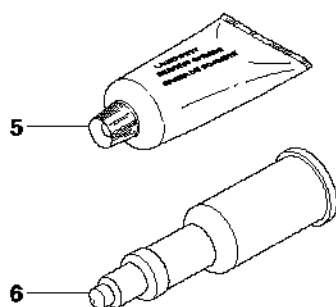

Q 372XP
ACCESSORIES

ACCESSORI

372XP/XPG

Rif	Codice ricambio	Descrizione	Osservazione	QTÀ KIT
1	588 79 74-01	UTENSILE		1
2	501 69 17-01	UTENSILE COMBINATO		1 1
3	503 55 86-02	CHIAVE	NV5	1 1
4	503 55 86-01	CHIAVE	NV4	1 1
5	503 62 12-01	GRASSO		1
6	501 91 14-01	PISTOLA PER GRASSO		1
7	503 96 90-11	KIT INVERNALE	WINTER	1
8	586 50 52-01	SCREW CITXPANT		1 7
9	575 88 07-01	CHIAVE	TORX T27/T20	1 1