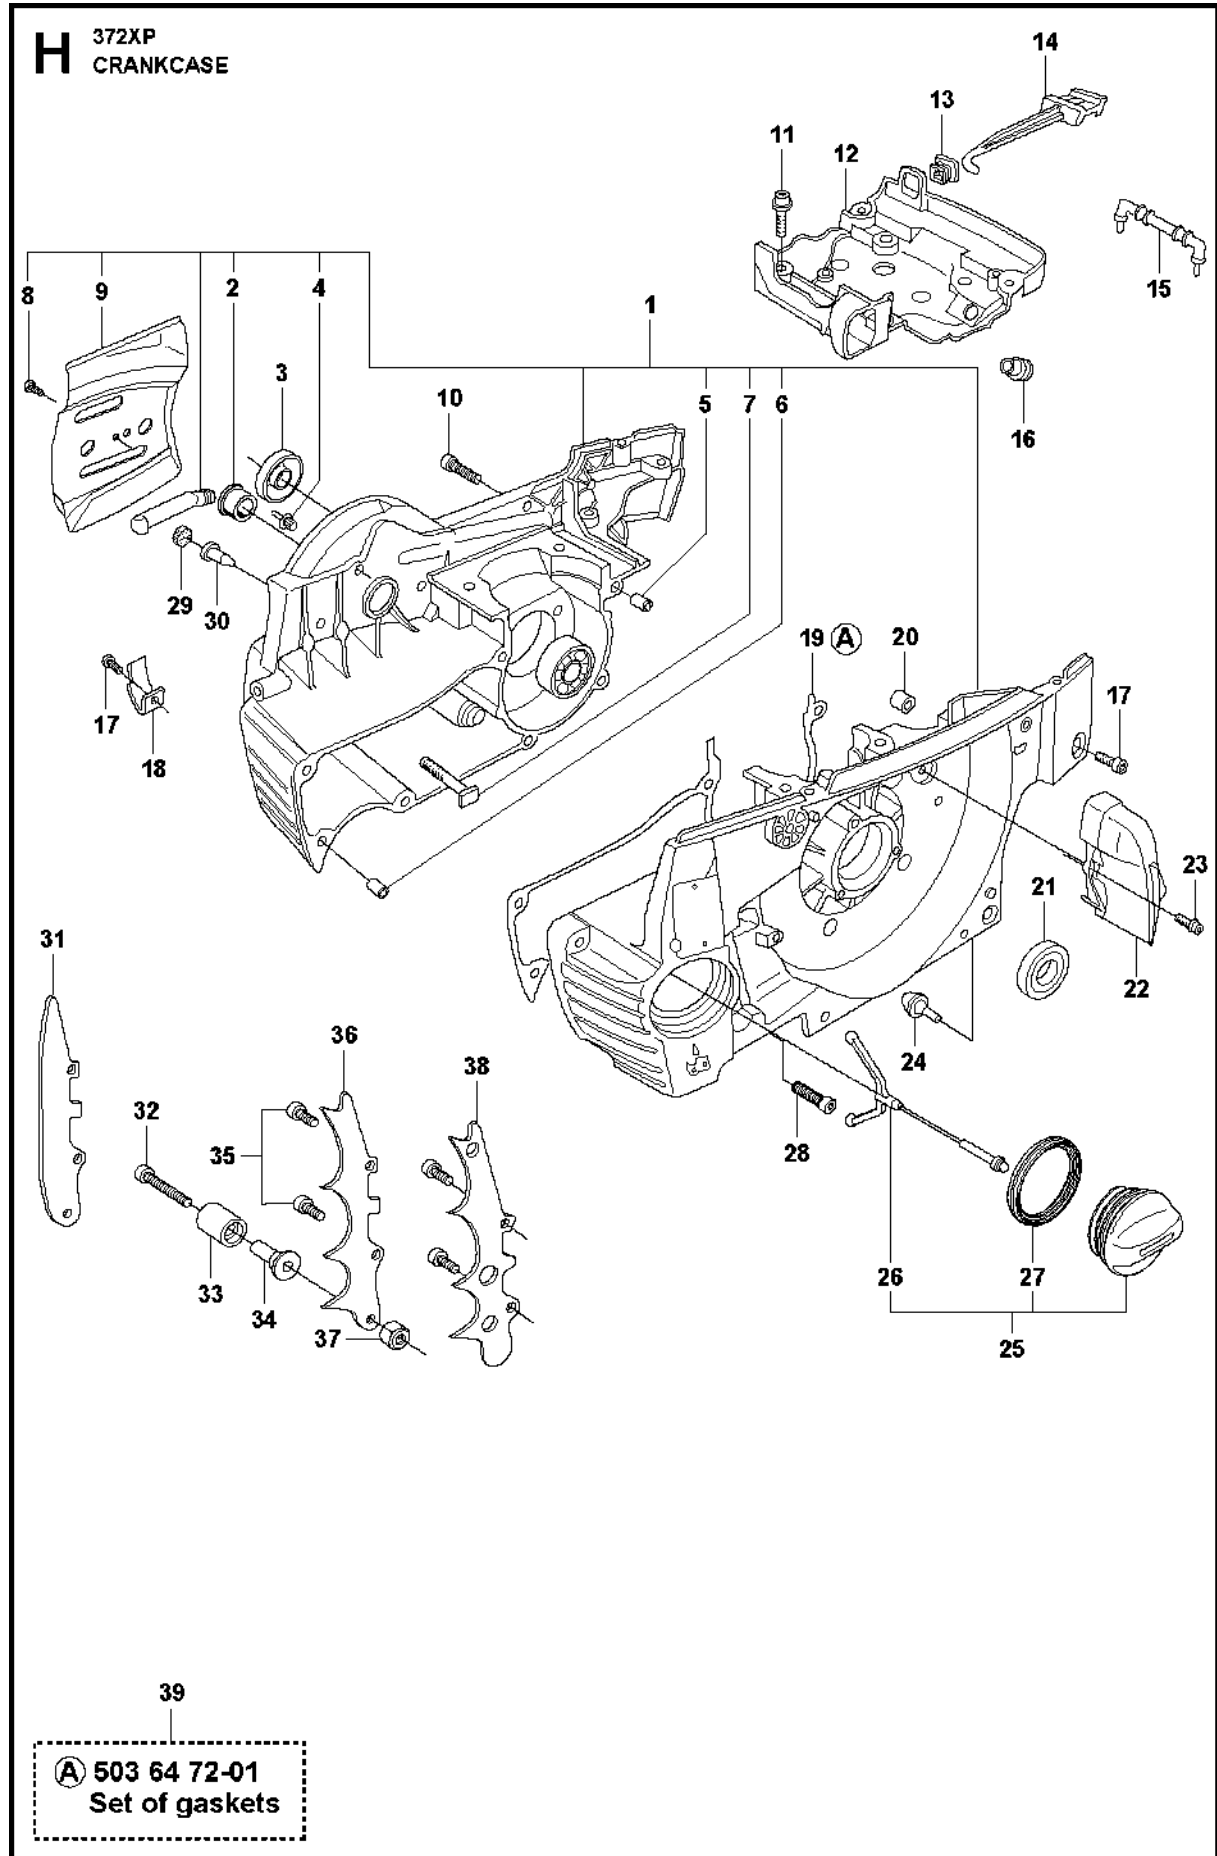

Rif	Codice ricambio	Descrizione	Osservazione	QTÀ KIT
1	503 62 68-19	CARTER MOTORE COMPL.		1
2	503 96 70-01	BUSHING		1 1
3	503 26 03-01	ANELLO DI TENUTA		1
4	503 75 18-01	PERNO		1 1
5	501 27 08-01	MANICOTTO GUIDA		1 1
6	501 27 08-01	MANICOTTO GUIDA		1 1
7	537 05 13-01	BULLONE DELLA BARRA		2 1
8	525 88 74-02	SCREW CITXPANT		1 1
9	537 01 37-02	LAMIERA GUIDACATENA	From serial number 20182100001	1 1
9	537 04 66-01	KIT	Up to serial number 20182009999	1
10	586 44 54-01	VITE ITXSCM		1
11	525 75 52-01	VITE ITXSCFM		4
12	588 09 37-01	CARBURETTOR AREA BASE		1
13	503 73 44-01	PASSANTE		1
14	503 62 77-01	COMANDO DELL'ARIA		1
15	579 46 89-01	SUPPORTO		1
16	537 09 54-01	PASSANTE		1
17	525 82 49-13	VITE ITXSCM		2
18	501 68 68-01	NOTTOLINO SALVA-CATENA		1
19	503 62 72-01	GUARNIZIONE		1 39
20	503 85 73-01	CARTER		1
21	505 27 57-19	ANELLO DI TENUTA		1
22	503 62 84-01	UGELLO DELL'ARIA		1
23	525 75 52-01	VITE ITXSCFM		1
24	503 84 61-01	PULITRICE		1
25	537 21 52-07	COPERCHIO DEL SERBATOIO COMPL.		1
26	503 57 89-01	HOLDER		1 25
27	589 24 11-01	GUARNIZIONE		1 25
28	575 79 12-02	VITE ITXSCM		6
29	537 40 35-01	FILTRO		1
30	530 02 61-19	VALVOLA DI CONTROLLO		1
31	537 04 29-01	PARAURTI		1
32	525 75 51-03	VITE ITXSCFM		1
33	537 02 44-01	PROTEZIONE ANTIUSURA		1
34	537 08 92-01	NOTTOLINO SALVA-CATENA		1
35	575 79 35-01	VITE ITXPANM		2
36	537 01 71-01	SUPPORTO CORTECCIA		1
37	503 22 24-01	LOCK NUT		1
38	503 64 79-02	SUPPORTO CORTECCIA		1
39	503 64 72-01	KIT GUARNIZIONI	A = Set of gaskets	1