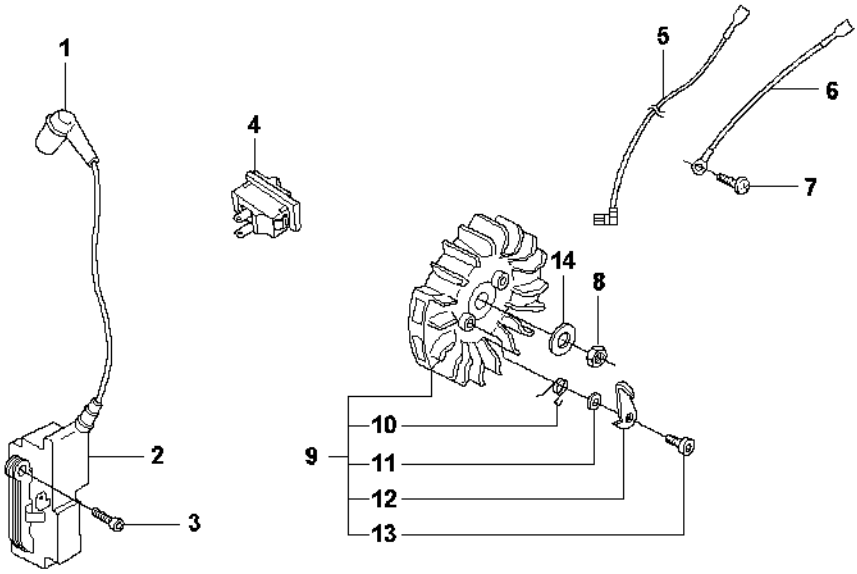

M 372XP
IGNITION SYSTEM

Rif	Codice ricambio	Descrizione	Osservazione	QTÀ KIT
1	501 48 54-02	CAPPELLOTTO DELLA CANDELA		1
2	586 88 03-04	MODULO ACCENSIONE		1
3	582 02 97-01	VITE ITXSCM		2
4	503 71 82-01	INTERRUTTORE		1
5	503 62 61-01	CAVO		1
6	503 89 76-01	CAVO		1
7	525 88 74-02	SCREW CITXPANT		1
8	503 22 10-11	DADO ESAGONALE		1
9	537 05 16-05	VOLANO COMPL.		1
10	501 67 35-01	MOLLA		2 9
11	503 23 00-42	ROSETTA		2 9
12	537 01 55-01	NOTTOLINO		2 9
13	506 00 69-01	VITE		2 9
14	503 23 01-01	ROSETTA		1