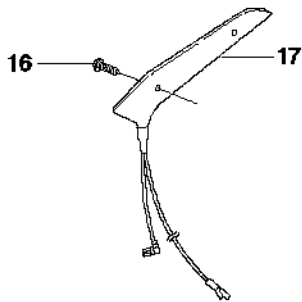

L1 372XP
HEATED HANDLES/HEATED CARB. THERMOSTAT

Rif	Codice ricambio	Descrizione	Osservazione	QTÀ KIT
2	537 06 04-01	SUPPORTO		1
3	537 18 98-01	TERMOSTATO COMPL.		1
4	503 55 49-01	INTERRUTTORE		1
5	537 07 14-02	ELEMENTO DELLA PELLICOLA		1
7	537 07 18-02	STATORE COMPL.		1
8	586 43 85-02	VITE ITXSCM		3
9	503 22 04-01	DADO		1
10	537 05 16-06	VOLANO COMPL.		1
11	501 67 35-01	MOLLA		2 10
12	503 23 00-42	ROSETTA		2 10
13	537 01 55-01	NOTTOLINO		2 10
14	506 00 69-01	VITE		2 10
15	501 43 00-01	PASSAFILO		1
16	503 21 38-01	SCREW CRCSRT		2
17	503 70 59-01	PIASTRA ANTI-CALORE		1
18	503 62 67-72	IMPUGNATURA ANTERIORE COMPL.	G	1
19	503 21 49-72	VITE IHSCFT		4 18
20	586 44 00-01	SCREW ITXSCFT		1 18
21	503 68 45-04	ELEMENTO ANTIVIBRANTE	G	1 18