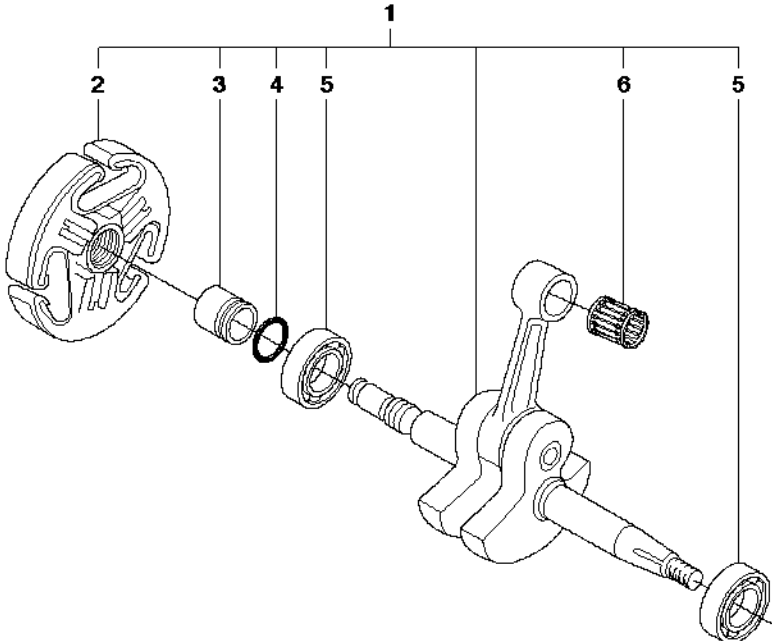

B 372XP
CLUTCH & OIL PUMP

Rif	Codice ricambio	Descrizione	Osservazione	QTÀ KIT
1	503 52 13-03	POMPA DELL'OLIO COMPL.		1
2	503 62 49-01	TAPPO DI CHIUSURA		1 1
3	503 52 15-01	PISTONE DELLA POMPA		1 1
4	503 23 00-04	ROSETTA		2 1
5	501 61 58-01	MOLLA		1 1
6	503 81 30-01	MOLLA		1 1
7	503 81 13-01	VITE		1 1
8	525 82 49-12	VITE ITXSCM		2
9	537 20 78-07	PUMP DRIVE WHEEL		1
10	503 77 43-01	TUBO DELL'OLIO		1
11	503 64 47-01	BUSHING	Up to serial number 20182009999	1
11	587 29 18-01	FLESSIBILE DI MANDATA DELL'OLIO	From serial number 20182100001	1
12	504 30 00-26	TENUTA		1
13	503 42 67-01	FLESSIBILE DELL'OLIO		1
14	501 54 41-02	FILTRO DELL'OLIO		1
15	503 27 21-01	E-CLIP		1
16	503 75 24-01	ROSETTA		1
17	586 98 06-01	TAMBURO DELLA FRIZIONE COMPL.	"3/8"x7T"	1
17	586 98 06-02	TAMBURO DELLA FRIZIONE COMPL.	"3/8"x8T"	1
18	501 59 80-02	RIM	"3/8"x7T"	1 17
18	505 30 36-61	RIM	"3/8"x8T"	1 17
19	503 43 20-01	SUPPORTO DELLO SPILLO	"3/8" ""	1 17
20	586 79 84-01	FRIZIONE COMPL.		1
21	537 36 06-01	MOLLA DELLA FRIZIONE		3
22	503 23 00-59	ROSETTA		1

E 372
CRANKSHAFT

ALBERO MOTORE

372XP/XPG

Rif	Codice ricambio	Descrizione	Osservazione	QTÀ KIT
1	503 74 87-05	ALBERO A GOMITI COMPL.		1
2	586 79 84-01	FRIZIONE COMPL.		1 1
3	503 77 91-01	MANICOTTO		1 1
4	503 26 30-19	O-RING		1 1
5	585 97 50-01	CUSCINETTO A SFERE		2 1
6	577 57 24-01	CUSCINETTO A RULLINI		1 1