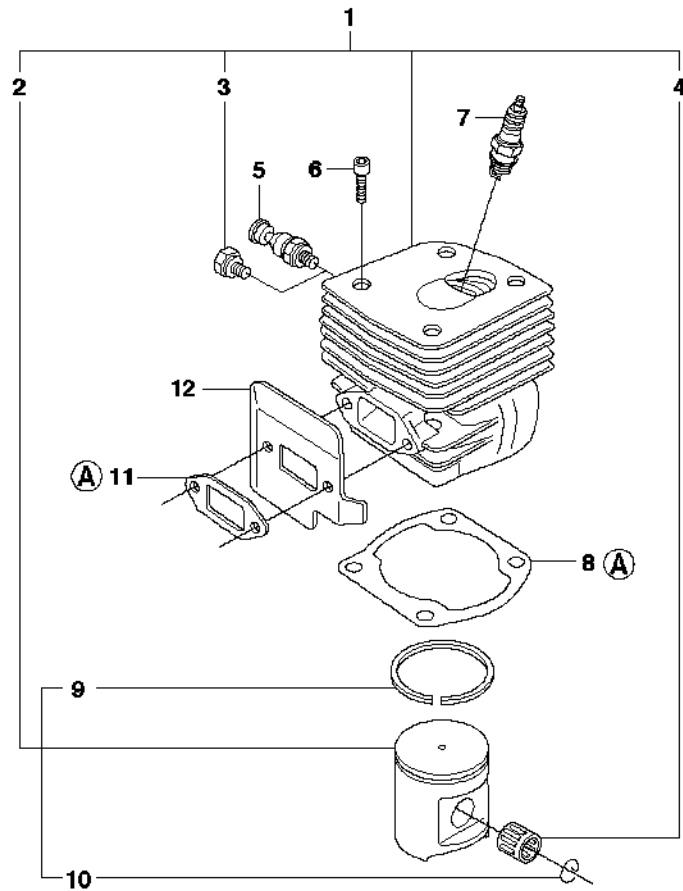

D 372
CYLINDER PISTON

13

(A) 503 64 72-01
Set of gaskets

CILINDRO E PISTONE

372XP/XPG

Rif	Codice ricambio	Descrizione	Osservazione	QTÀ KIT
1	503 62 64-73	CILINDRO COMPL.		1
1	503 93 93-72	CILINDRO COMPL.	EPA	1
2	503 69 12-71	PISTONE COMPL.		1 1
2	503 93 92-71	PISTONE COMPL.	EPA	1 1
3	503 55 22-01	TAPPO		1 1
4	577 57 24-01	CUSCINETTO A RULLINI		1 1
5	503 71 53-01	VALVOLA DECOMPRESIONE		1
6	525 82 49-03	VITE ITXSCM		4
7	503 23 51-11	CANDELA	BPMR7A	1
8	503 96 15-01	GUARNIZIONE		1 13
9	503 28 90-42	SEGMENTO DEL PISTONE		1 1, 2
9	503 28 90-36	SEGMENTO DEL PISTONE	EPA	2 1, 2
10	737 43 12-00	ANELLO DI BLOCCAGGIO		2 1, 2
11	503 77 59-01	GUARNIZIONE		1 13
12	503 77 58-02	DEFLETTORE DI CALORE		1
13	503 64 72-01	KIT GUARNIZIONI	A = Set of gaskets	1