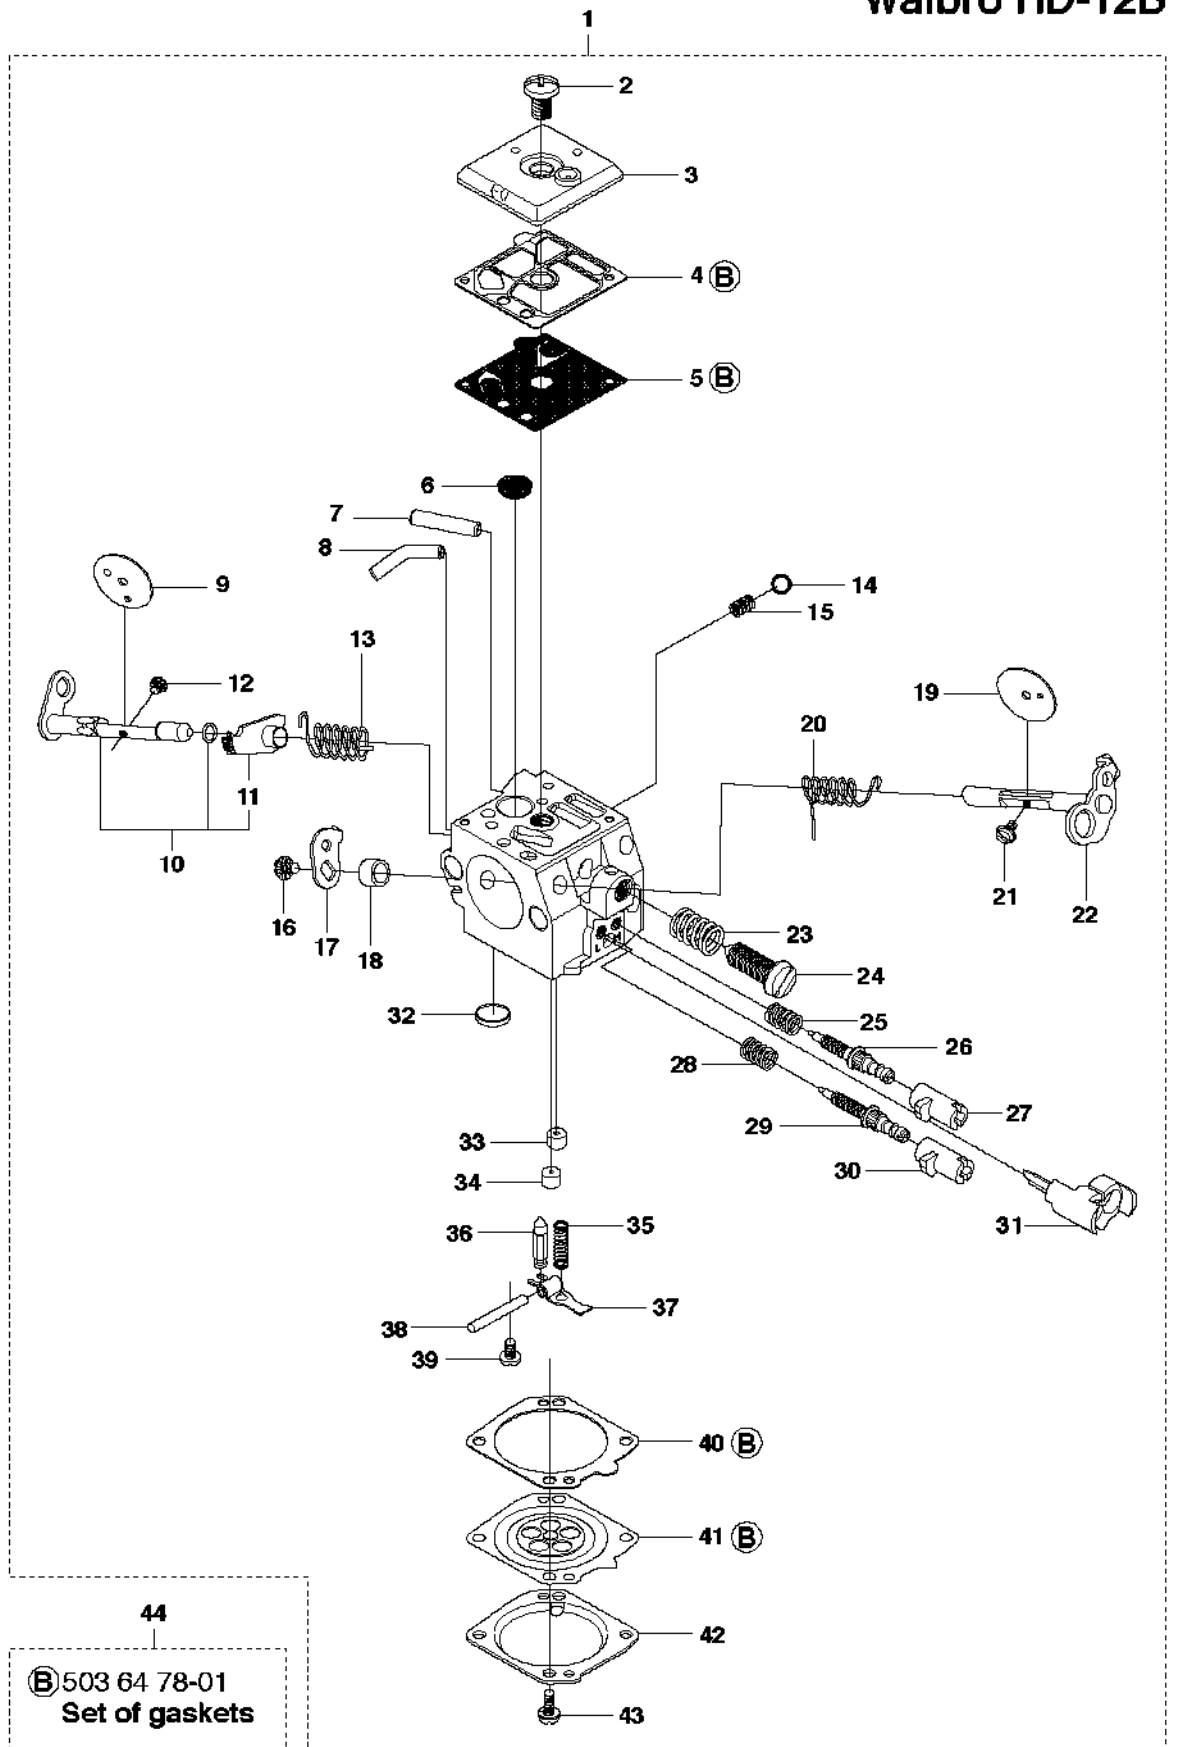

P 372XP
CARBURETOR

**Walbro HD-6B
Walbro HD-12B**

CARBURATORE

372XP/XPG

Rif	Codice ricambio	Descrizione	Osservazione	QTÀ KIT
1	503 28 18-04	CARBURATORE	Walbro HD-6B	1
1	503 28 18-05	CARBURATORE	Walbro HD-12B	1
2	501 46 69-01	VITE		1
3	503 79 98-01	CARTER		1
4	501 66 69-01	GUARNIZIONE		1 1, 44
5	502 25 47-01	MEMBRANA DELLA POMPA		1 1, 44
6	501 66 61-01	RETE		1
7	503 85 59-01	RACCORDO		1
8	503 80 14-01	RACCORDO		1
9	503 85 58-01	VALVOLA		1
10	537 01 91-01	ALBERO COMPL.		1
11	537 01 89-01	LEVA		1 1, 10
12	501 46 87-01	VITE		1
13	537 01 90-01	MOLLA		1
14	501 46 85-01	SFERA		1
15	501 46 84-01	MOLLA		1
16	501 46 87-01	VITE		1
17	503 79 96-01	LEVA		1
18	503 80 15-01	ROSETTA		1
19	503 80 00-01	VALVOLA		1
20	503 80 09-01	MOLLA		1
21	530 03 50-15	VITE		1
22	503 79 99-01	ALBERO		1
23	501 66 78-01	MOLLA		1
24	503 80 08-01	VITE		1
25	501 66 77-01	MOLLA		1
26	503 80 11-01	SPILLO	H Walbro HD-6B	1
26	503 94 39-01	SPILLO	H Walbro HD-12B	1
27	503 91 39-01	CAPPUCCIO LIMITATORE	Walbro HD-12B	1
28	501 66 77-01	MOLLA		1
29	504 02 72-13	NEEDLE-IDLE SPEED	L Walbro HD-6B	1
29	503 94 38-01	SPILLO	Walbro HD-12B	1
30	503 91 40-01	CAPPUCCIO LIMITATORE	Walbro HD-12B	1
31	503 91 54-01	SUPPORTO	Walbro HD-12B	1
32	503 57 42-01	TAPPO		1
33	503 80 04-01	UGELLO	Walbro HD-6B	1
33	503 94 36-01	UGELLO COMPL.	Walbro HD-12B	1
34	503 68 82-01	GETTO	Walbro HD-6B	1
34	537 00 33-01	GETTO	Walbro HD-12B	1
35	503 56 24-01	MOLLA	Walbro HD-6B	1
35	503 94 37-01	MOLLA	Walbro HD-12B	1
36	503 56 34-01	VALVOLA A SPILLO		1
37	501 66 83-01	LEVA		1
38	505 52 01-25	PERNO		1
39	505 31 67-17	VITE		1
40	504 13 09-05	GUARNIZIONE		1 1, 44
41	503 80 07-01	MEMBRANA		1 1, 44
42	537 07 76-01	CARTER		1
43	503 10 87-01	VITE		4
44	503 64 78-01	KIT DI RIPARAZIONE	B = Set of gaskets	1