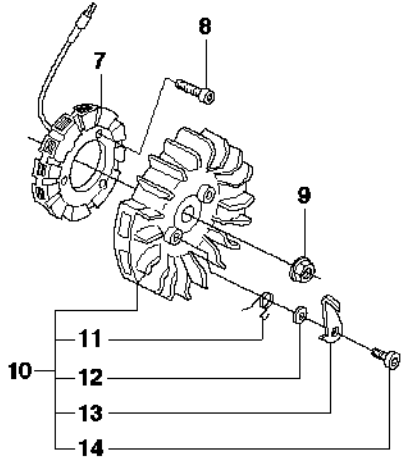

L1 372XP
HEATED HANDLES/HEATED CARB. THERMOSTAT

Rif	Codice ricambio	Descrizione	Osservazione	QTÀ KIT
2	537 06 04-01	SUPPORTO		1
3	537 18 98-01	TERMOSTATO COMPL.		1
4	503 55 49-01	INTERRUTTORE		1
5	537 07 14-02	ELEMENTO DELLA PELLICOLA		1
7	537 07 18-02	STATORE COMPL.		1
8	586 43 85-02	VITE ITXSCM		3
9	503 22 04-01	DADO		1
10	537 05 16-06	VOLANO COMPL.		1
11	501 67 35-01	MOLLA		2 10
12	503 23 00-42	ROSETTA		2 10
13	537 01 55-01	NOTTOLINO		2 10
14	506 00 69-01	VITE		2 10
15	501 43 00-01	PASSAFILO		1
16	503 21 38-01	SCREW CRCSRT		2
17	503 70 59-01	PIASTRA ANTI-CALORE		1
18	503 62 67-72	IMPUGNATURA ANTERIORE COMPL.	G	1
19	503 21 49-72	VITE IHSCFT		4 18
20	586 44 00-01	SCREW ITXSCFT		1 18
21	503 68 45-04	ELEMENTO ANTIVIBRANTE	G	1 18