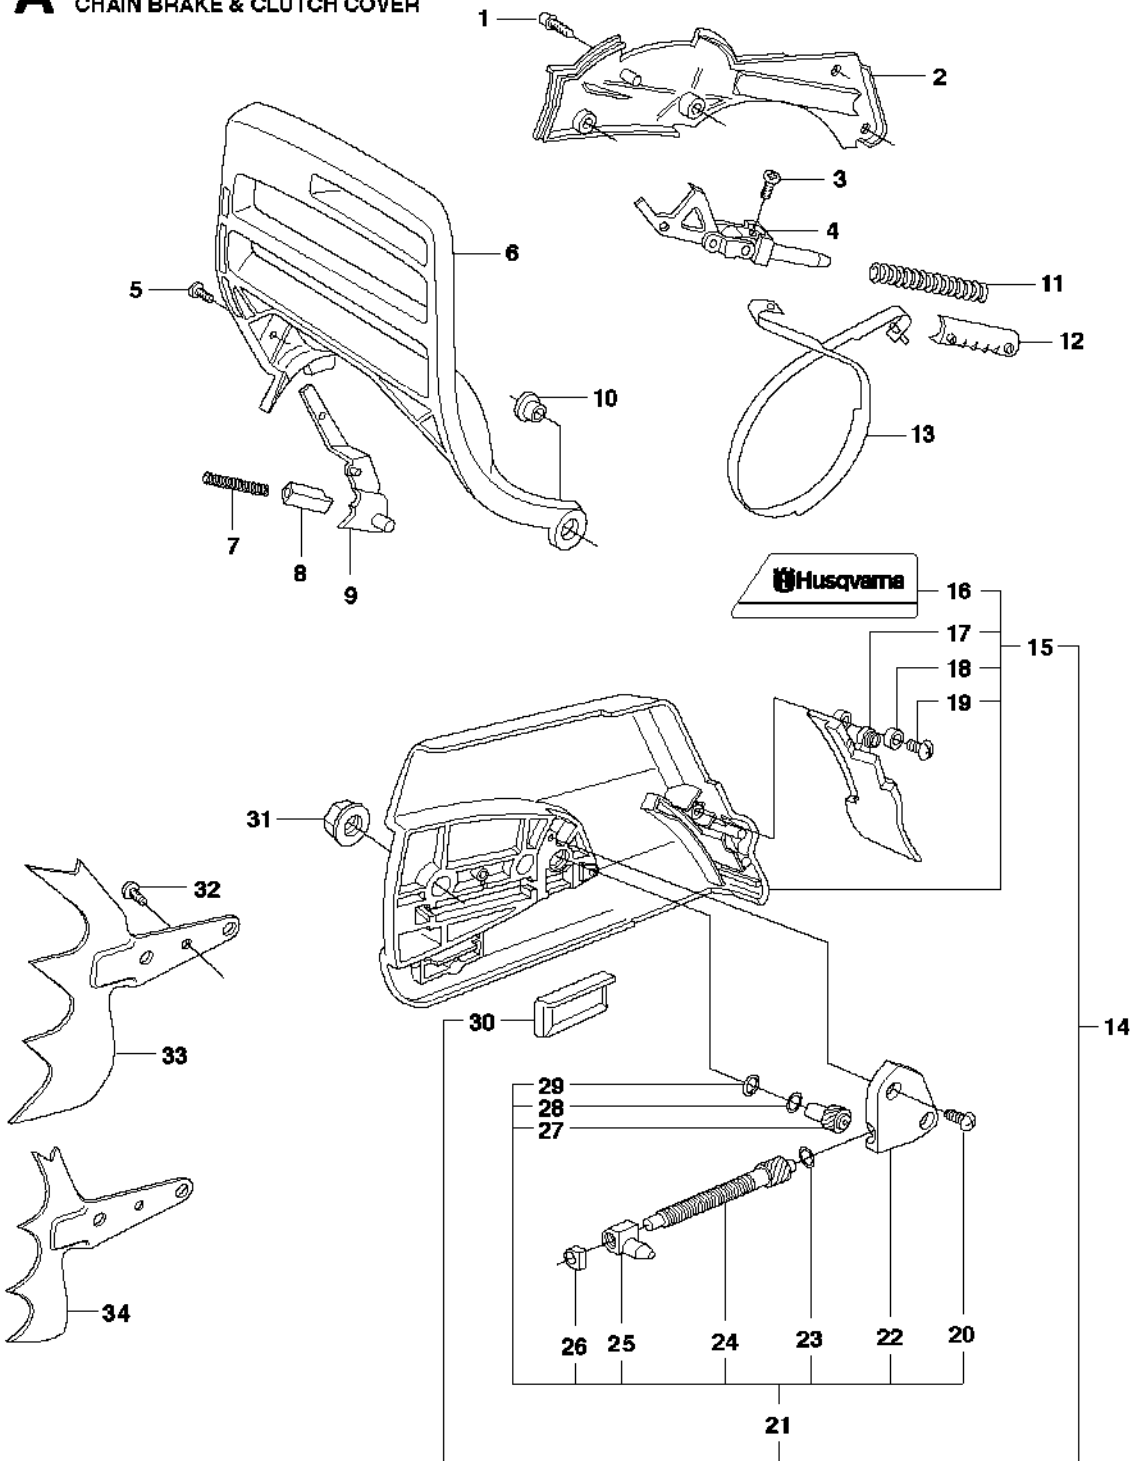

A 372XP
CHAIN BRAKE & CLUTCH COVER

Rif	Codice ricambio	Descrizione	Osservazione	QTÀ KIT
1	525 75 52-01	VITE ITXSCFM		4
2	503 75 11-03	COPRIMOZZO		1
3	525 88 74-02	SCREW CITXPANT		1
4	501 87 53-03	GIUNTO A GINOCCHIERA		1
5	586 43 85-01	VITE ITXSCM		1
6	503 76 49-03	PARAMANO		1
7	503 43 65-01	MOLLA DI POSIZIONE		1
8	503 83 81-02	FERMO		1
9	537 00 87-01	BRACCIO DEL FRENO		1
10	503 77 52-01	BUSHING		1
11	503 70 99-02	MOLLA DEL FRENO		1
12	503 79 27-02	SUPPORTO		1
13	503 75 22-02	NASTRO DEL FRENO COMPL.		1
14	537 03 35-01	COPERCHIO DELLA FRIZIONE COMPL.		1
15	537 03 35-71	COPERCHIO DELLA FRIZIONE COMPL.		1 14
16	537 03 38-03	DECALCOMANIA		1 14, 15
17	503 76 29-02	PARATRUCIOLI		1 14, 15
18	503 89 70-01	MANICOTTO		1 14, 15
19	525 88 74-02	SCREW CITXPANT		1 14, 15
20	525 88 74-02	SCREW CITXPANT		2 21
21	537 04 41-02	TENDICATENA		1 14
22	537 01 68-01	CARTER		1 14, 21
23	503 23 00-66	ROSETTA		1 14, 21
24	537 07 95-02	VITE SENZA FINE		1 14, 21
25	503 99 83-01	GANCIO DEL MENABRIDA		1 14, 21
26	537 01 74-01	MANICOTTO DEL CUSCINETTO		1 14, 21
27	537 07 94-02	RUOTA SENZA FINE		1 14, 21
28	503 23 00-63	ROSETTA		1 14, 21
29	740 48 07-02	O-RING		1 14, 21
30	501 51 72-01	GUIDA DELLA CATENA		1 14
31	503 22 00-01	DADO ESAGONALE		2
31	503 22 00-10	DADO	30 pcs, plastic bag of 503220001	1
32	525 88 74-02	SCREW CITXPANT		1
33	503 92 27-01	SUPPORTO CORTECCIA	372 WRAP	1
34	503 71 97-01	SUPPORTO CORTECCIA		1