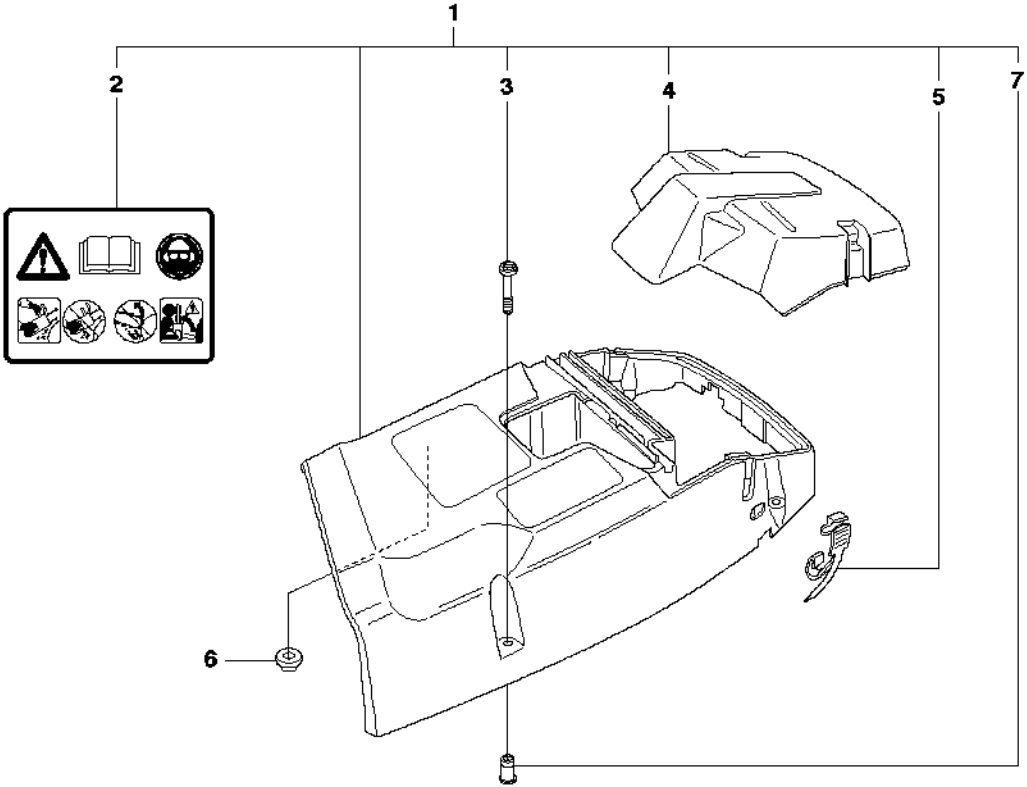

C 372XP
CYLINDER COVER

COPERCHIO CILINDRO

372XP/XPG

Rif	Codice ricambio	Descrizione	Osservazione	QTÀ KIT
1	503 62 78-07	COPERCHIO DEL CILINDRO COMPL.	Std	1
1	503 62 78-08	COPERCHIO DEL CILINDRO COMPL.	Hd	1
2	503 98 74-01	DECALCOMANIA		1 1
3	525 88 70-01	VITE CITXPANMO		3 1
4	503 62 80-01	COPERCHIO DEL FILTRO	Std	1 1
4	503 81 77-01	COPERCHIO DEL FILTRO	Hd	1 1
5	503 74 01-02	FERMO A SCATTO		2 1
6	537 01 65-01	SUPPORTO		1
7	537 05 59-03	MANICOTTO		3 1