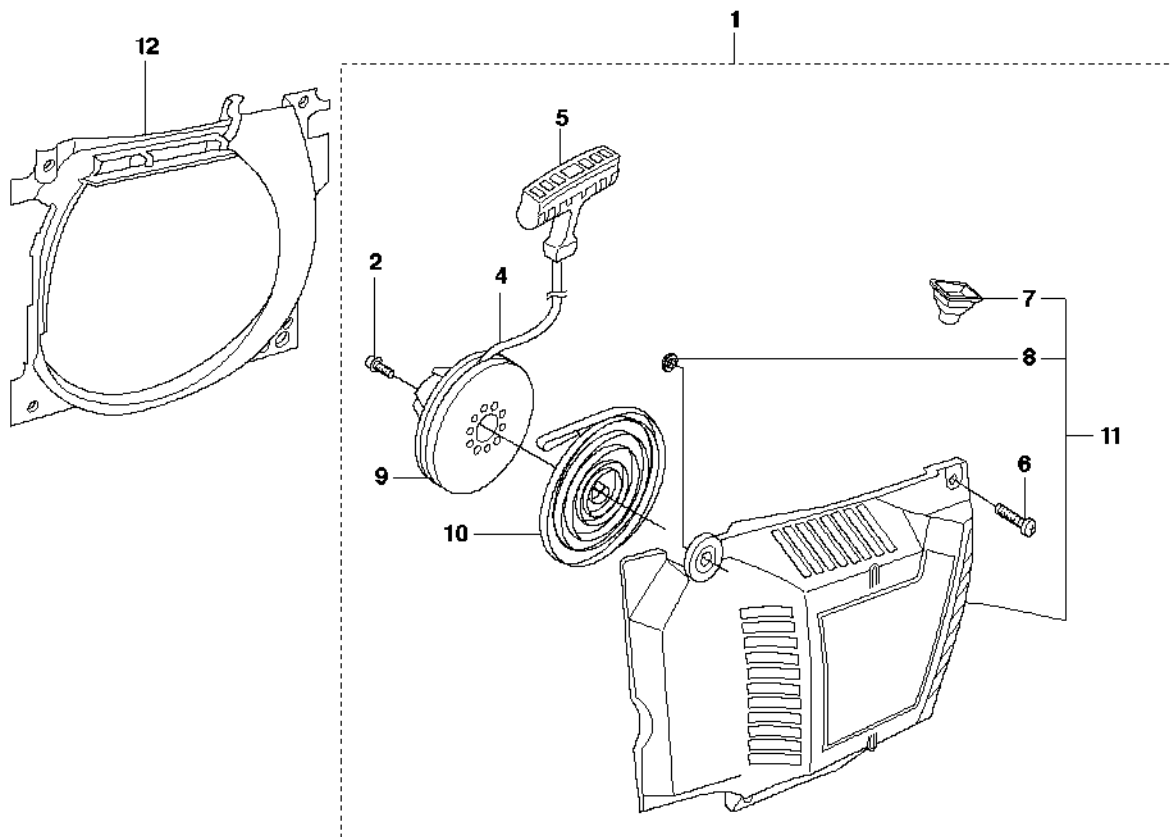

M 390, 390EPA
STARTER

Rif	Codice ricambio	Descrizione	Osservazione	QTÀ KIT
1	537 00 38-71	DISPOSITIVO DI AVVIAMENTO COMPL.		1
2	586 44 31-01	SCREW ITXSCFT		1 1
4	503 43 29-02	STARTER CORD		1 1
5	503 54 39-01	MANIGLIA DI AVVIAMENTO		1 1
6	525 82 45-01	VITE CITXPANMO		4 1,11
7	501 63 06-01	MANICOTTO		1 1,11
8	537 08 67-01	BUSHING		1 1,11
9	503 85 96-01	BOBINA		1 1
10	503 78 72-01	MOLLA DI RITORNO		1 1
11	537 00 39-71	ALLOGG. DISPOSITIVO DI AVVIAMENTO		1 1
12	537 00 13-01	CONDOTTO DELL'ARIA		1
13	537 32 70-03	DECALCOMANIA		1
13	537 32 70-04	DECALCOMANIA	G	1