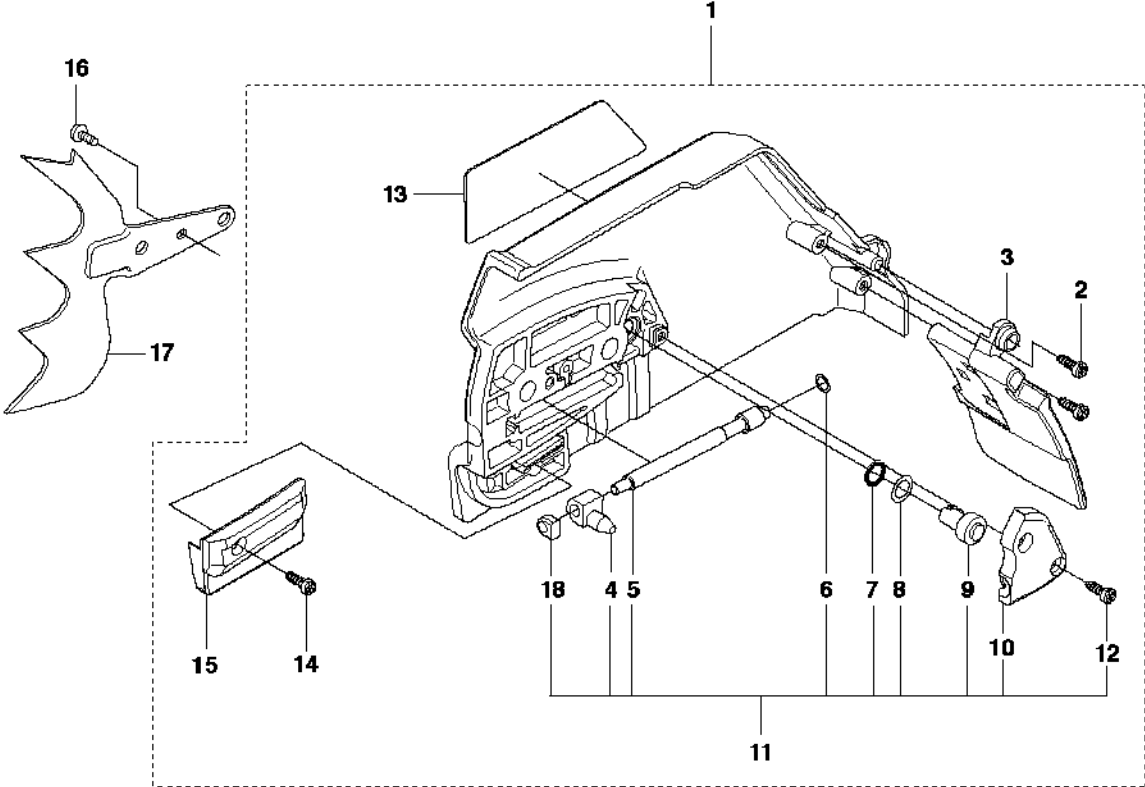

A2 390, 390EPA
CHAIN BRAKE

Rif	Codice ricambio	Descrizione	Osservazione	QTÀ KIT
1	537 33 10-01	COPERCHIO DELLA FRIZIONE COMPL.	WA	1
2	525 88 74-02	SCREW CITXPANT		2 1
3	537 17 41-01	PARATRUCIOLI		1 1
4	503 99 83-01	GANCIO DEL MENABRIDA		1 1, 11
5	537 07 95-02	VITE SENZA FINE		1 1, 11
6	503 23 00-66	ROSETTA		1 1, 11
7	740 48 07-02	O-RING		1 1, 11
8	503 23 00-63	ROSETTA		1 1, 11
9	537 07 94-02	RUOTA SENZA FINE		1 1, 11
10	537 01 68-01	CARTER		1 1, 11
11	537 04 41-02	TENDICATENA		1 1
12	525 88 74-02	SCREW CITXPANT		2 1, 11
13	537 03 38-03	DECALCOMANIA		1 1
14	525 88 74-02	SCREW CITXPANT		1 1
15	537 04 34-01	GUIDA DELLA CATENA		1 1
16	525 88 74-02	SCREW CITXPANT		1
17	503 92 27-01	SUPPORTO CORTECCIA	WA	1
18	537 01 74-01	MANICOTTO DEL CUSCINETTO		1 1, 11