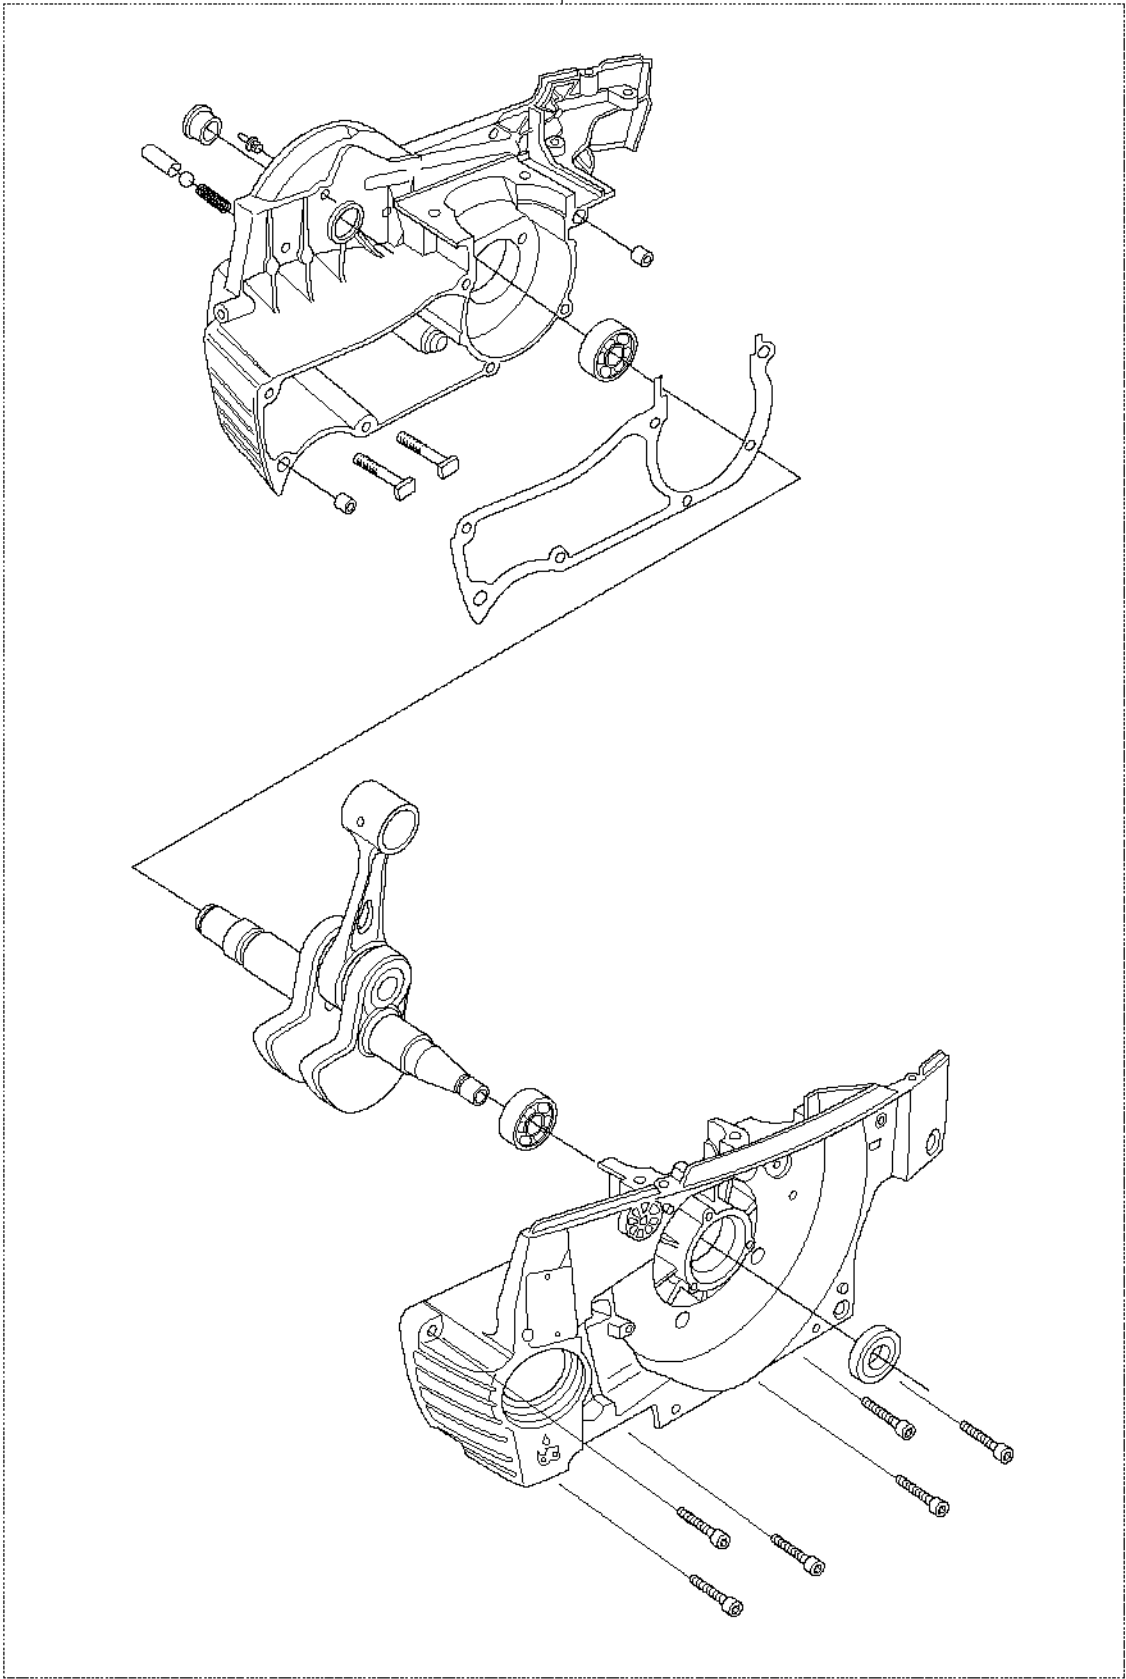

ACCESSORI

390XP/XPG/XPW

Rif	Codice ricambio	Descrizione	Osservazione	QTÀ KIT
1	501 75 47-01	KIT ATTREZZI		1
2	503 62 12-01	GRASSO		1
3	501 91 14-01	PISTOLA PER GRASSO		1
4	503 13 96-01	UTENSILE COMBINATO		1 1
5	503 55 86-02	CHIAVE	NV5	1 1
6	503 55 86-01	CHIAVE	NV4	1 1
7	575 88 07-01	CHIAVE	TORX T27/T20	1 1
8	537 04 38-03	KIT INVERNALE	Winter kit	1
9	526 22 18-02	SCREW CITXPANT		2 8

R 390XP
SHORT BLOCK

1