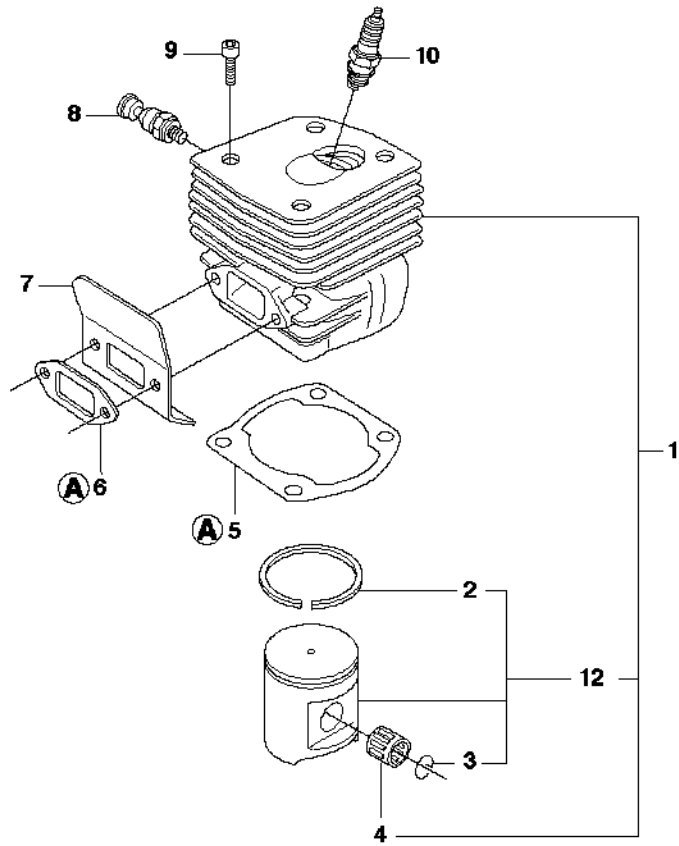

D 390, 390EPA
CYLINDER PISTON

Rif	Codice ricambio	Descrizione	Osservazione	QTÀ KIT
1	544 00 65-02	CILINDRO COMPL.		1
2	503 28 90-53	SEGMENTO DEL PISTONE		2 12
3	737 44 13-00	ANELLO SCANALATO		2 12
4	503 25 61-01	CUSCINETTO A RULLINI		1 1
5	537 00 57-01	GUARNIZIONE		1 11
6	503 77 59-01	GUARNIZIONE		1 11
7	537 08 62-01	DEFLETTORE DI CALORE		1
8	503 71 53-01	VALVOLA DECOMPRESSIONE		1
9	525 82 49-03	VITE ITXSCM		4
10	503 23 51-11	CANDELA	BPMR7A	1
11	537 03 39-01	KIT GUARNIZIONI	A = Set of gaskets	1
12	537 42 02-02	PISTONE COMPL.		1 1