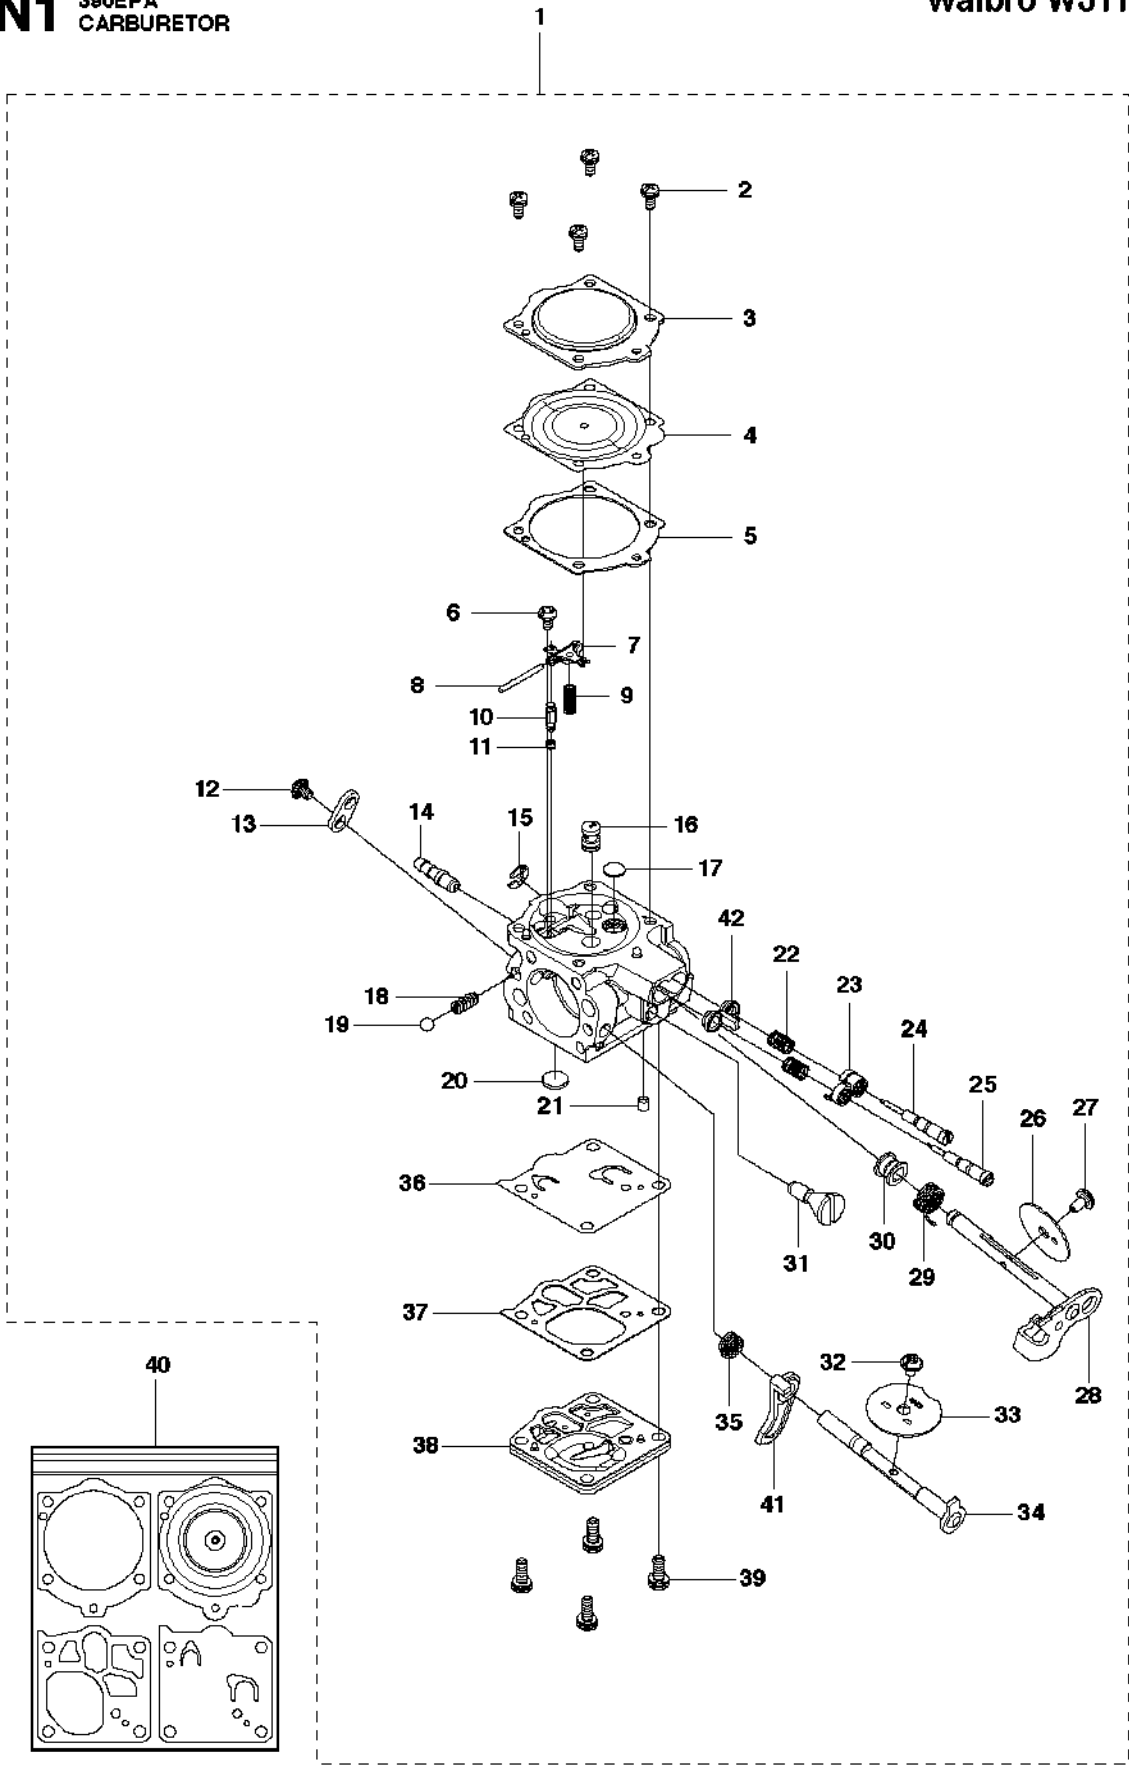

N1 390EPA
CARBURETOR

Walbro WJ116

CARBURATORE

390XP/XPG/XPW

Rif	Codice ricambio	Descrizione	Osservazione	QTÀ KIT
1	501 35 52-01	CARBURATORE		1
2	503 10 87-01	VITE		4 1
3	505 31 67-02	CARTER		1 1
4	505 31 67-15	DIAPHRAGM ASSY		1 1,40
5	501 46 75-01	GUARNIZIONE		1 1,40
6	505 31 67-17	VITE		1 1
7	505 31 67-34	LEVA		1 1
8	505 31 67-31	PERNO		1 1
9	504 79 12-01	MOLLA		1 1
10	503 56 34-01	VALVOLA A SPILLO		1 1
11	503 59 23-01	SEAT-IN VALVE PLATED		1 1
12	501 46 87-01	VITE		1 1
13	504 79 07-01	LEVA		1 1
14	505 69 69-01	RACCORDO		1 1
15	505 31 67-36	ANELLO		1 1
16	504 79 09-01	UGELLO		1 1
17	504 79 08-01	TAPPO		1 1
18	503 11 77-01	MOLLA		1 1
19	503 11 71-01	SFERA		1 1
20	501 66 61-01	RETE		1 1
21	503 80 05-01	TAPPO		1 1
22	544 97 10-01	MOLLA		2 1
23	544 97 08-01	CAPPUCCIO LIMITATORE		2 1
24	504 79 18-01	SPILLO	Low speed	1 1
25	544 97 13-01	SPILLO	High speed	1 1
26	503 80 00-01	VALVOLA		1 1
27	544 11 15-01	VITE		1 1
28	504 79 04-01	ALBERO COMPL.		1 1
29	576 13 82-01	MOLLA		1 1
30	502 10 31-01	BUSHING		1 1
31	504 79 11-01	VITE		1 1
32	537 00 34-01	VITE		1 1
33	505 31 67-07	VALVE-CHOKE		1 1
34	504 79 05-01	ALBERO COMPL.		1 1
35	504 79 15-01	MOLLA		1 1
36	544 89 72-01	MEMBRANA DELLA POMPA		1 1,40
37	503 11 72-01	GUARNIZIONE		1 1,40
38	504 79 03-01	CARTER		1 1
39	503 11 75-01	VITE		4 1
40	522 59 18-01	KIT	Set of gaskets	1
41	537 40 92-01	LEVA		1
42	544 97 14-01	SUPPORTO		1