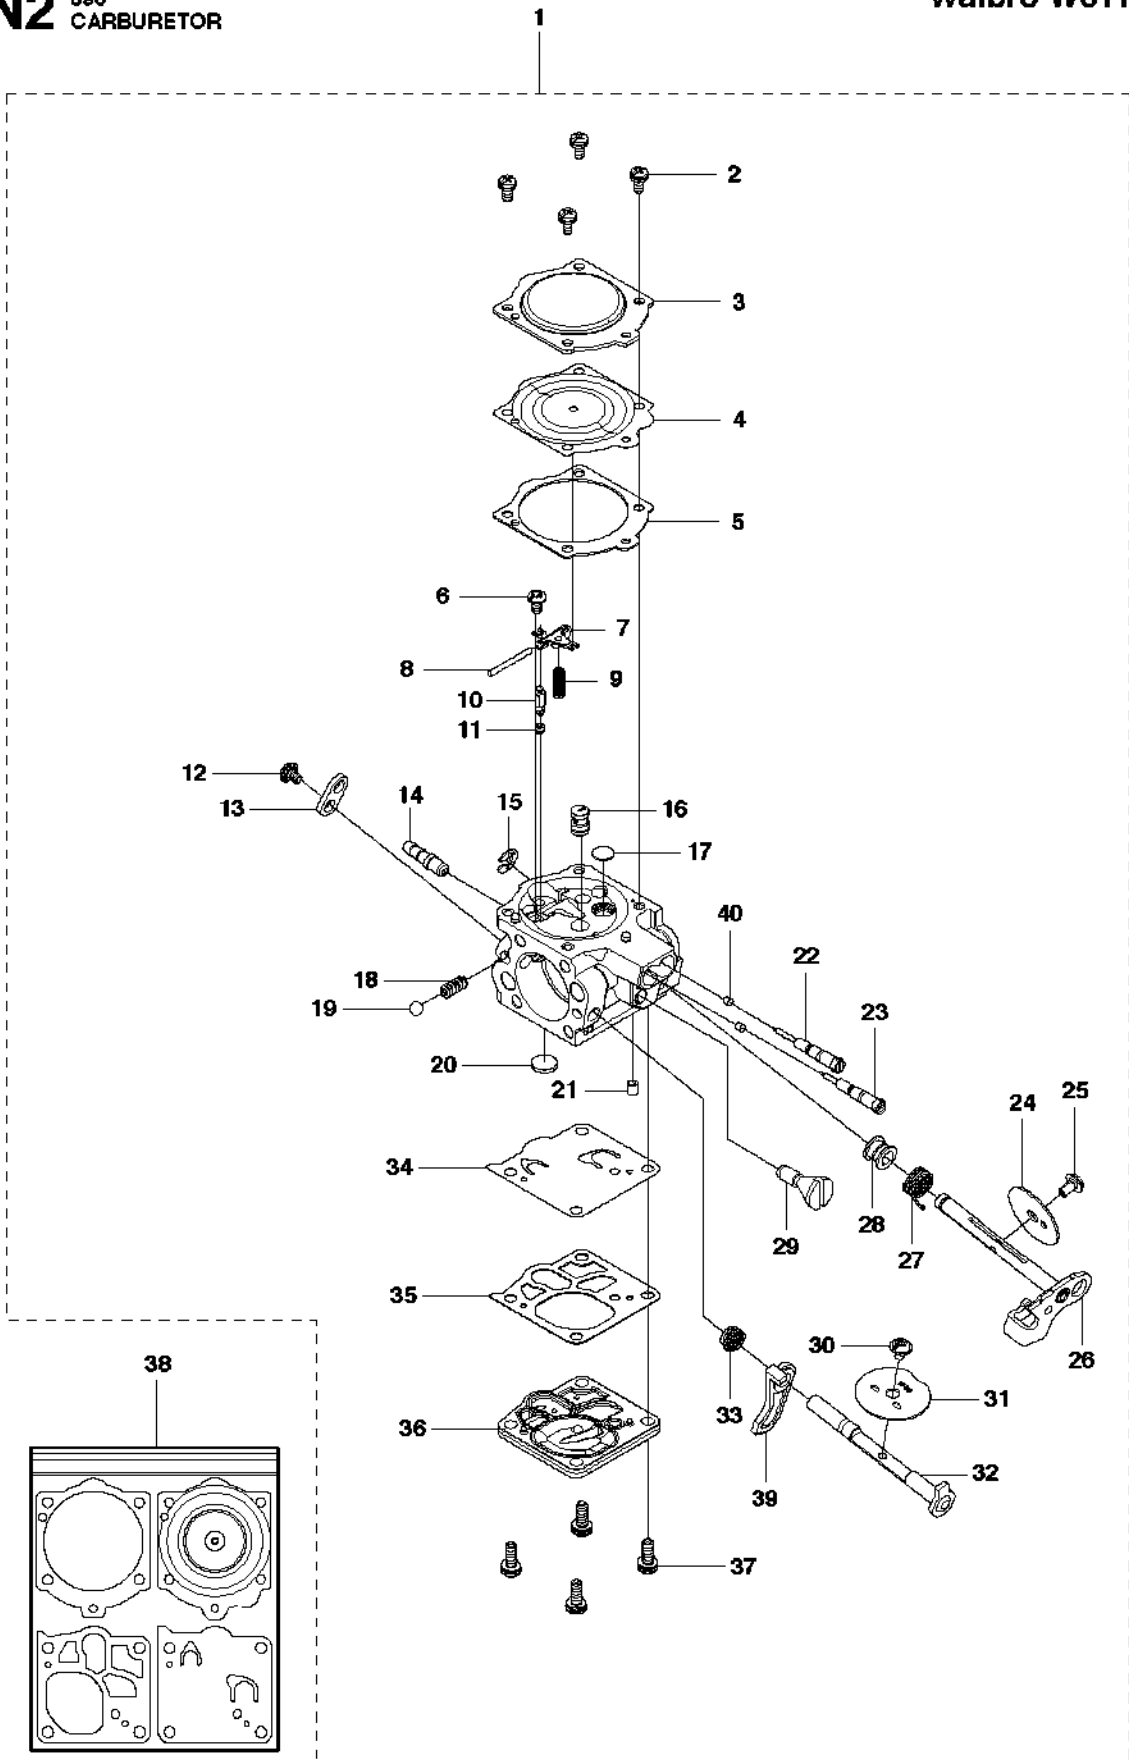

N2 390
CARBURETOR

Walbro WJ118

CARBURATORE

390XP/XPG/XPW

Rif	Codice ricambio	Descrizione	Osservazione	QTÀ	KIT
1	501 35 54-01	CARBURATORE		1	
2	503 10 87-01	VITE		4	1
3	505 31 67-02	CARTER		1	1
4	505 31 67-15	DIAPHRAGM ASSY		1	1, 38
5	501 46 75-01	GUARNIZIONE		1	1, 38
6	505 31 67-17	VITE		1	1
7	505 31 67-34	LEVA		1	1
8	505 31 67-31	PERNO		1	1
9	504 79 12-01	MOLLA		1	1
10	503 56 34-01	VALVOLA A SPILLO		1	1
11	503 59 23-01	SEAT-IN VALVE PLATED		1	1
12	501 46 87-01	VITE		1	1
13	504 79 07-01	LEVA		1	1
14	505 69 69-01	RACCORDO		1	1
15	505 31 67-36	ANELLO		1	1
16	504 79 09-01	UGELLO		1	1
17	504 79 08-01	TAPPO		1	1
18	503 11 77-01	MOLLA		1	1
19	503 11 71-01	SFERA		1	1
20	501 66 61-01	RETE		1	1
21	503 80 05-01	TAPPO		1	1
22	505 50 91-01	SPILLO	Low speed	1	1
23	505 50 92-01	SPILLO	High speed	1	1
24	503 80 00-01	VALVOLA		1	1
25	544 11 15-01	VITE		1	1
26	504 79 04-01	ALBERO COMPL.		1	1
27	576 13 82-01	MOLLA		1	1
28	502 10 31-01	BUSHING		1	1
29	504 79 11-01	VITE		1	1
30	537 00 34-01	VITE		1	1
31	505 31 67-07	VALVE-CHOKE		1	1
32	504 79 05-01	ALBERO COMPL.		1	1
33	504 79 15-01	MOLLA		1	1
34	544 89 72-01	MEMBRANA DELLA POMPA		1	1, 38
35	503 11 72-01	GUARNIZIONE		1	1, 38
36	504 79 03-01	CARTER		1	1
37	503 11 75-01	VITE		4	1
38	522 59 18-01	KIT	Set of gaskets	1	
39	537 40 92-01	LEVA		1	1
40	544 89 81-01	BUSHING		1	1