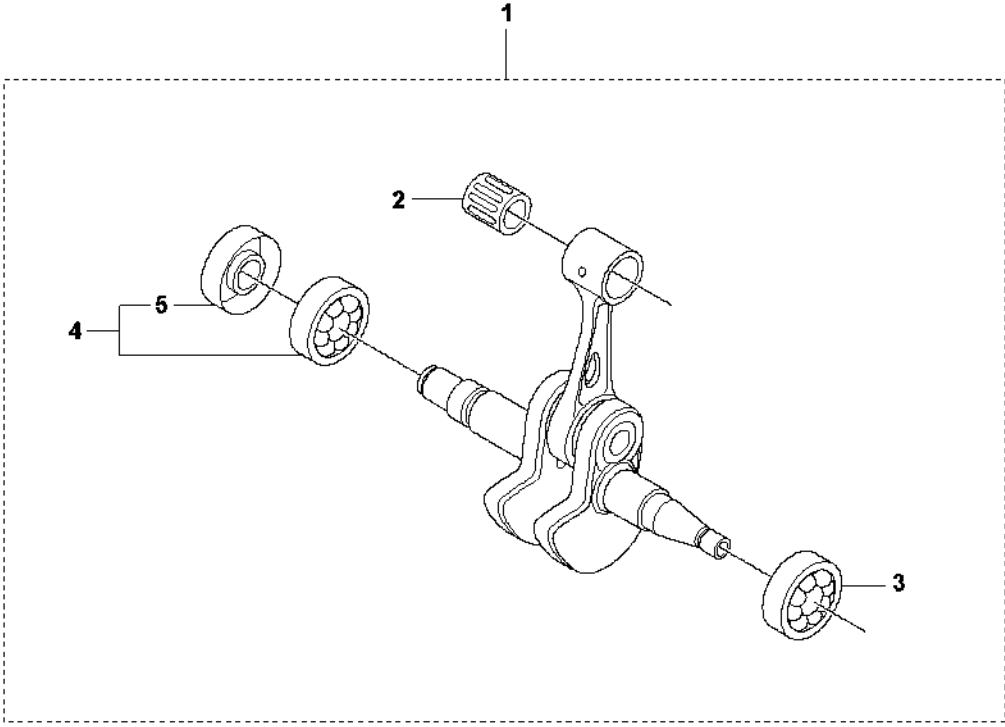

B 390, 390EPA
CLUTCH & OIL PUMP

Rif	Codice ricambio	Descrizione	Osservazione	QTÀ KIT
1	503 52 13-05	POMPA DELL'OLIO COMPL.		1
2	503 62 49-01	TAPPO DI CHIUSURA		1 1
3	537 10 64-01	PISTONE DELLA POMPA		1 1
4	525 82 49-12	VITE ITXSCM		2
5	503 23 00-04	ROSETTA		2 1
6	501 61 58-01	MOLLA		1 1
7	537 39 60-01	INSERTO		1 1
8	503 42 67-01	FLESSIBILE DELL'OLIO		1
9	501 54 41-02	FILTRO DELL'OLIO		1
10	503 77 43-01	TUBO DELL'OLIO		1
11	503 64 47-01	BUSHING		1
12	504 30 00-26	TENUTA		1
13	503 97 50-01	FRIZIONE COMPL.		1
14	503 97 51-01	MOLLA DELLA FRIZIONE		3 13
15	503 43 20-01	SUPPORTO DELLO SPILLO		1 18
16	501 59 80-02	RIM	"3/8"x7T"	1 18
16	505 30 36-61	RIM	"3/8"x8T"	1 18
16	501 59 79-02	RIM	.404x7	1 18
17	537 20 78-06	PUMP DRIVE WHEEL		1
18	537 13 79-71	TAMBURO DELLA FRIZIONE COMPL.	"3/8"x7T"	1
18	537 13 79-72	TAMBURO DELLA FRIZIONE COMPL.	"3/8"x8T"	1
18	537 13 79-02	TAMBURO DELLA FRIZIONE	.404x7	1
19	503 75 24-01	ROSETTA		1
20	503 27 21-01	E-CLIP		1
21	537 25 75-01	FRIZIONE COMPL.		1
22	503 14 51-01	MOLLA DELLA FRIZIONE		3 21

C 390XP
CYLINDER COVER

Rif	Codice ricambio	Descrizione	Osservazione	QTÀ KIT
1	537 00 07-01	COPERCHIO DEL CILINDRO COMPL.	Std	1
1	537 00 07-02	COPERCHIO DEL CILINDRO COMPL.	Hd	1 1
2	537 00 09-01	COPERCHIO DEL FILTRO	Std	1
2	537 00 10-01	COPERCHIO DEL FILTRO	Hd	1 1
3	588 48 73-01	VITE CITXPANMO		3 1
4	537 13 72-01	MANICOTTO		3 1
5	503 74 01-02	FERMO A SCATTO		4 1
6	537 01 65-01	SUPPORTO		1 1
7	537 07 23-01	PROTEZIONE ANTI-CALORE		1 1
8	537 06 96-01	PROTEZIONE ANTI-CALORE		1 1
9	503 98 74-01	DECALCOMANIA		1 1

E 390XP
CRANKSHAFT

Rif	Codice ricambio	Descrizione	Osservazione	QTÀ KIT
1	503 99 34-06	ALBERO A GOMITI		1
2	503 25 61-01	CUSCINETTO A RULLINI		1 1
3	738 22 03-25	CUSCINETTO A SFERE		1 1
4	503 25 13-02	CUSCINETTO A SFERE		1 1
5	584 22 65-01	ANELLO DI TENUTA		1 1,4