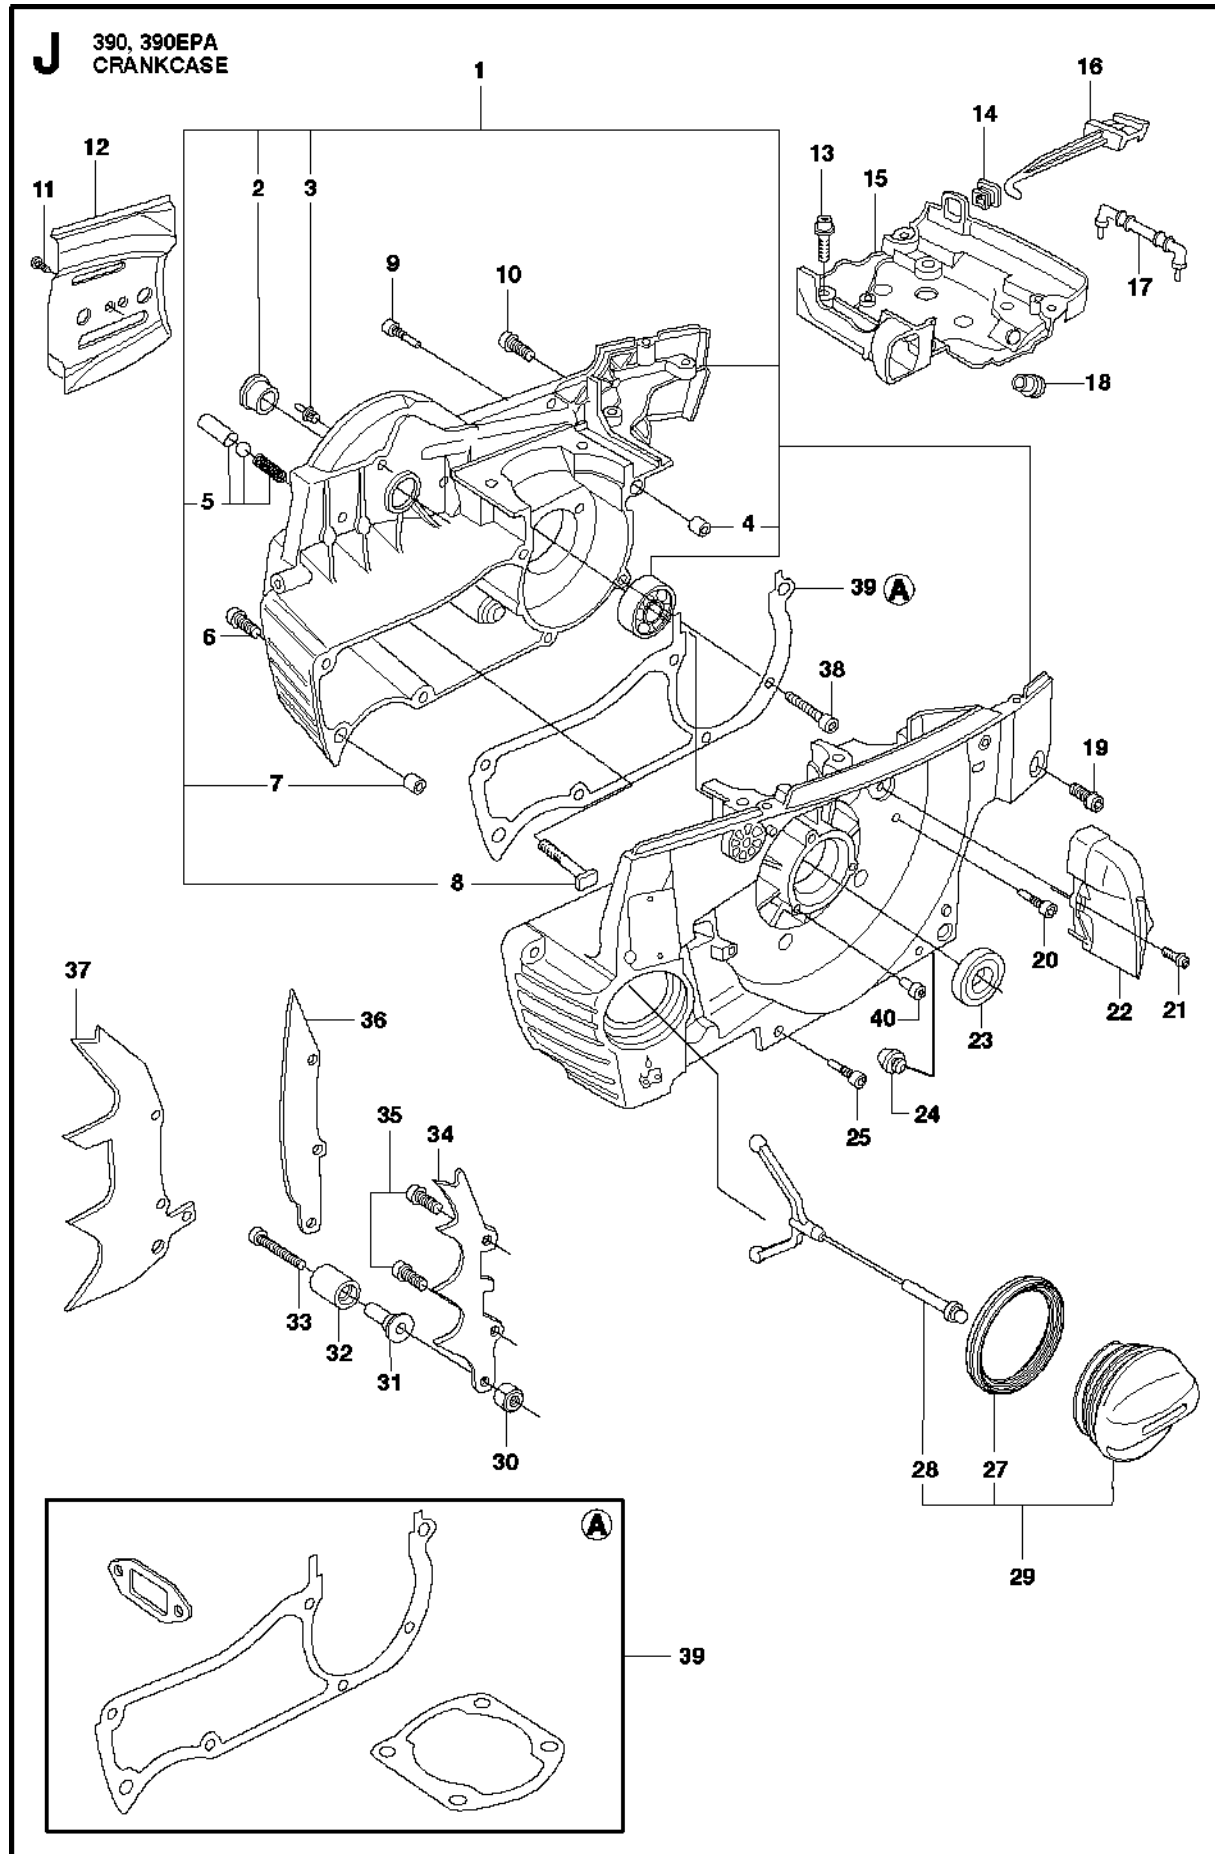

Rif	Codice ricambio	Descrizione	Osservazione	QTÀ KIT
1	503 99 11-05	CARTER MOTORE COMPL.		1
2	503 96 70-01	BUSHING		1 1
3	503 75 18-01	PERNO		1 1
4	501 27 08-01	MANICOTTO GUIDA		1 1
5	537 04 03-01	VALVOLA		1 1
6	525 79 81-02	SCREW ITXSCFT		1
7	501 27 08-01	MANICOTTO GUIDA		1 1
8	537 05 13-01	BULLONE DELLA BARRA		2 1
9	586 44 54-01	VITE ITXSCM		1
10	525 79 81-02	SCREW ITXSCFT		1
11	525 88 74-02	SCREW CITXPANT		1
12	537 04 66-01	KIT		1
13	525 75 52-01	VITE ITXSCFM		4
14	503 73 44-01	PASSANTE		1
15	537 00 14-02	CARBURATORE		1
16	537 00 12-01	COMANDO DELL'ARIA		1
17	579 46 89-01	SUPPORTO		1
18	537 09 54-01	PASSANTE		1
19	525 79 81-02	SCREW ITXSCFT		1
20	586 44 54-01	VITE ITXSCM		1
21	525 75 52-01	VITE ITXSCFM		1
22	537 00 79-01	UGELLO DELL'ARIA		1
23	503 26 02-05	ANELLO DI TENUTA		1
24	503 84 61-01	PULITRICE		2
25	586 44 54-01	VITE ITXSCM		1
27	589 24 11-01	GUARNIZIONE		1 29
28	503 57 89-01	HOLDER		1 29
29	537 21 52-07	COPERCHIO DEL SERBATOIO COMPL.		1
30	503 22 24-01	LOCK NUT		1
31	537 08 92-01	NOTTOLINO SALVA-CATENA		1
32	537 02 44-01	PROTEZIONE ANTIUSURA		1
33	525 75 52-06	VITE ITXSCFM		1
34	537 01 71-01	SUPPORTO CORTECCIA		1
35	575 79 35-01	VITE ITXPANM		2
36	537 04 29-01	PARAURTI		1
37	537 01 72-01	SUPPORTO CORTECCIA	WA	1
38	579 86 56-02	VITE ITXSCFM		6
39	537 03 39-01	KIT GUARNIZIONI	A = Set of gaskets	1
40	725 52 87-56	VITE IHSCM		3