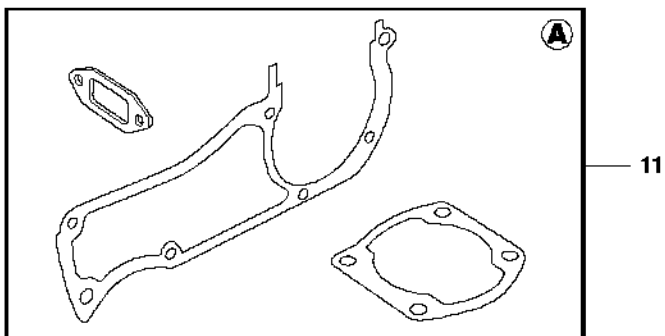

D 390, 390EPA
CYLINDER PISTON

Rif	Codice ricambio	Descrizione	Osservazione	QTÀ KIT
1	544 00 65-02	CILINDRO COMPL.		1
2	503 28 90-53	SEGMENTO DEL PISTONE		2 12
3	737 44 13-00	ANELLO SCANALATO		2 12
4	503 25 61-01	CUSCINETTO A RULLINI		1 1
5	537 00 57-01	GUARNIZIONE		1 11
6	503 77 59-01	GUARNIZIONE		1 11
7	537 08 62-01	DEFLETTORE DI CALORE		1
8	503 71 53-01	VALVOLA DECOMPRESSIONE		1
9	525 82 49-03	VITE ITXSCM		4
10	503 23 51-11	CANDELA	BPMR7A	1
11	537 03 39-01	KIT GUARNIZIONI	A = Set of gaskets	1
12	537 42 02-02	PISTONE COMPL.		1 1