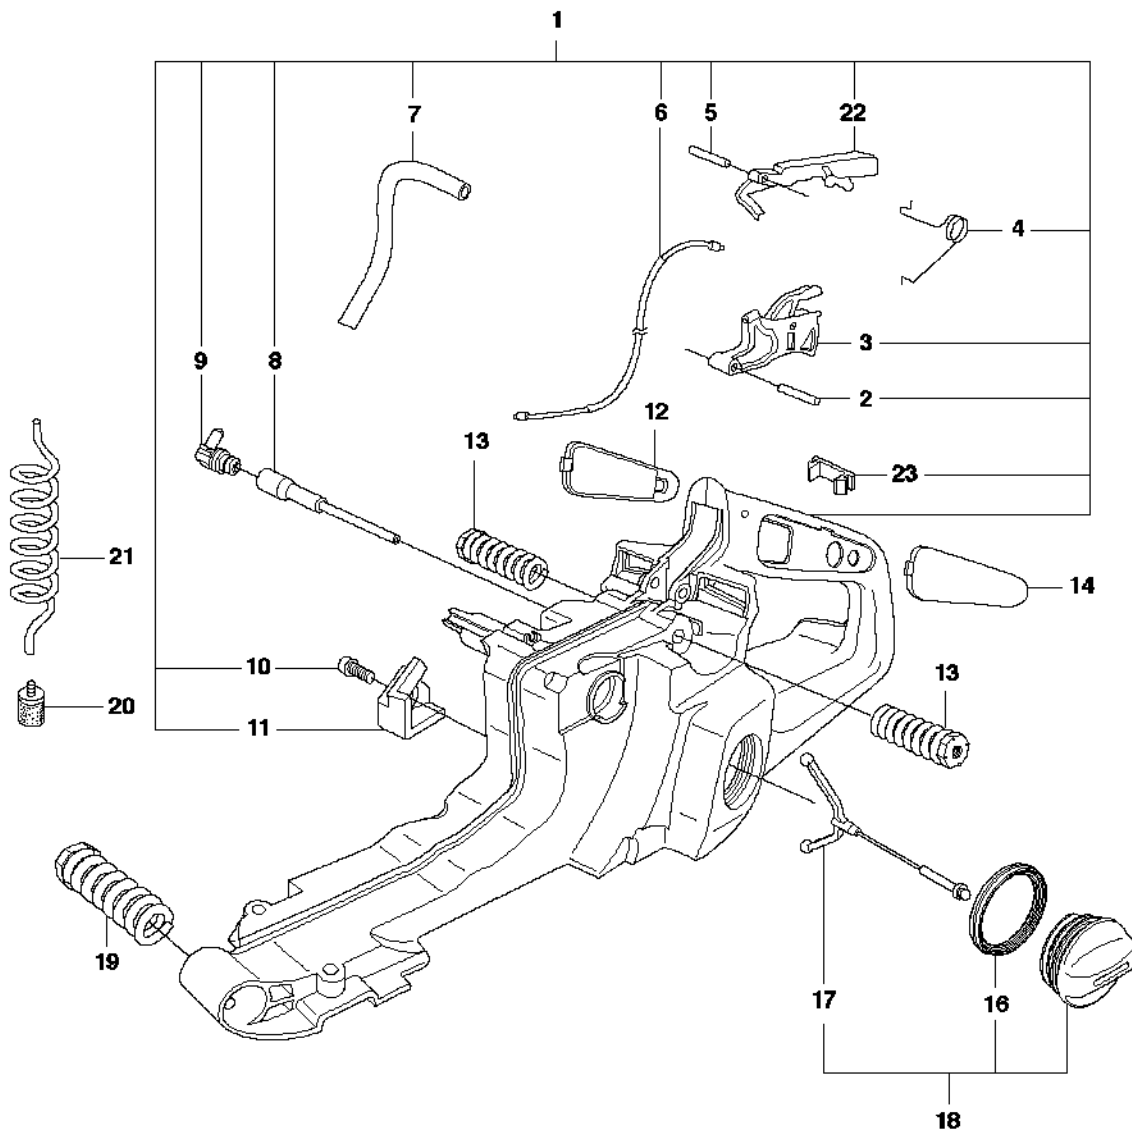

H 390, 390EPA
FUEL TANK & HANDLE

Rif	Codice ricambio	Descrizione	Osservazione	QTÀ KIT
1	537 00 03-71	SERBATOIO DELLA BENZINA		1
2	720 12 72-20	PERNO CILINDRICO		1 1
3	503 82 98-01	DISPOSITIVO DI SCATTO		1 1
4	503 73 64-01	MOLLA		1 1
5	720 12 40-20	PERNO CILINDRICO		1 1
6	503 71 76-01	CAVO ACCELERATORE COMPL.		1 1
7	581 75 61-06	FLESSIBILE DEL CARBURANTE		1 1
8	537 09 22-01	VENTILAZIONE SERBATOIO COMPL.		1 1
9	537 09 93-01	GOMITO DI COLLEGAMENTO		1 1
10	525 79 81-02	SCREW ITXSCFT		1 1
11	537 00 88-01	CARTER		1 1
12	537 03 34-01	INSERTO DELL'IMPUGNATURA		1
13	537 01 79-01	ISOLATORE		2
13	537 01 79-02	ISOLATORE	Hard	2
14	537 03 34-01	INSERTO DELL'IMPUGNATURA		1
16	589 24 11-01	GUARNIZIONE		1 18
17	503 57 89-01	HOLDER		1 18
18	537 21 52-07	COPERCHIO DEL SERBATOIO COMPL.		1
19	537 01 75-01	ISOLATORE		1
19	537 01 75-02	ISOLATORE	Hard	1
20	503 44 32-01	FILTRO DEL CARBURANTE		1
21	581 75 62-02	FLESSIBILE DEL CARBURANTE		1
22	503 55 66-01	INIBITORE DEL GAS		1 1
23	501 49 27-03	CARTER		1 1