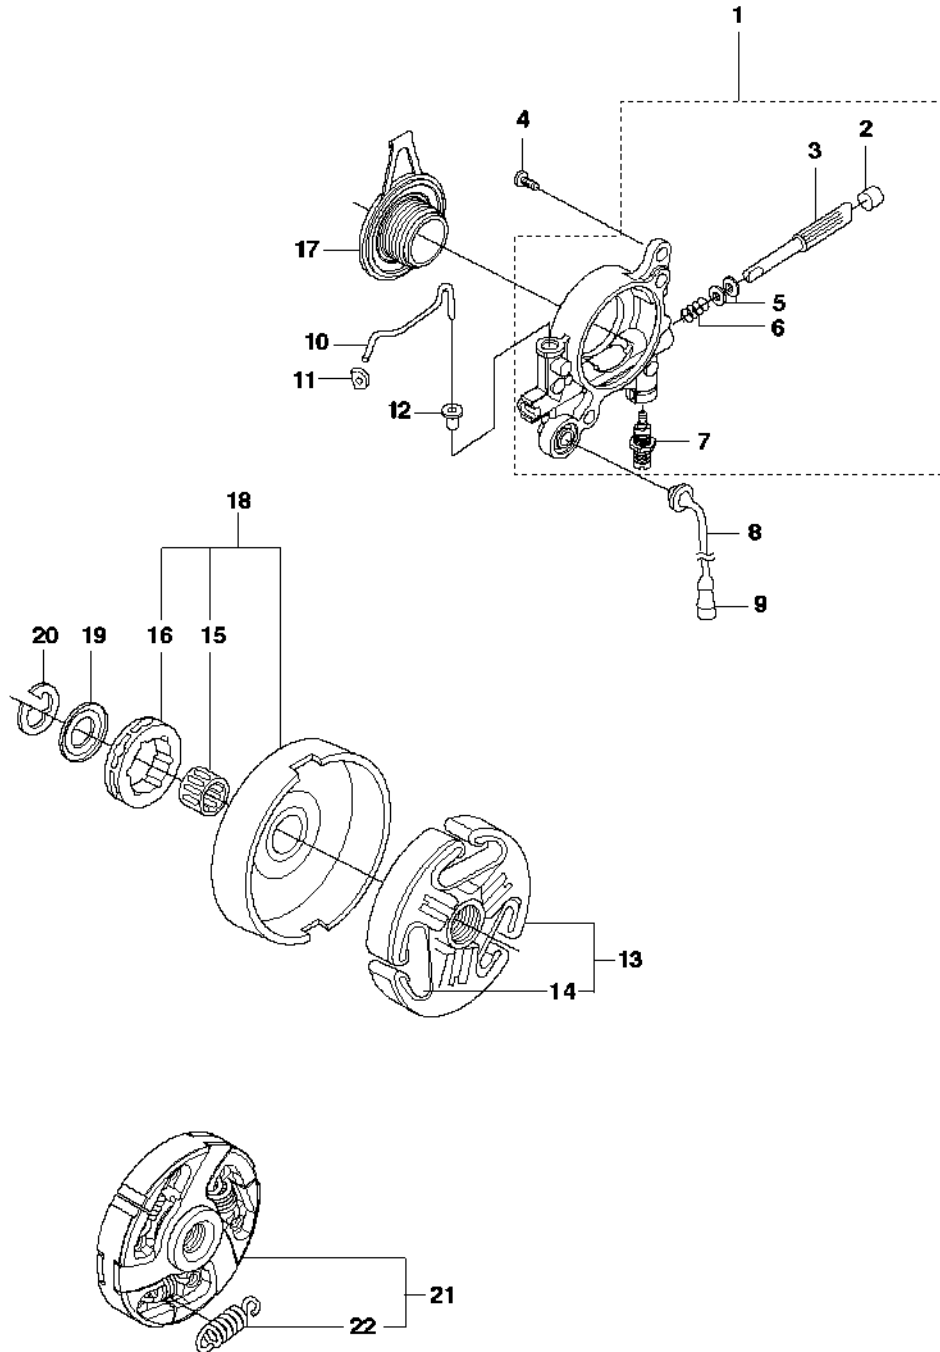

B 390, 390EPA
CLUTCH & OIL PUMP

Rif	Codice ricambio	Descrizione	Osservazione	QTÀ KIT
1	503 52 13-05	POMPA DELL'OLIO COMPL.		1
2	503 62 49-01	TAPPO DI CHIUSURA		1 1
3	537 10 64-01	PISTONE DELLA POMPA		1 1
4	525 82 49-12	VITE ITXSCM		2
5	503 23 00-04	ROSETTA		2 1
6	501 61 58-01	MOLLA		1 1
7	537 39 60-01	INSERTO		1 1
8	503 42 67-01	FLESSIBILE DELL'OLIO		1
9	501 54 41-02	FILTRO DELL'OLIO		1
10	503 77 43-01	TUBO DELL'OLIO		1
11	503 64 47-01	BUSHING		1
12	504 30 00-26	TENUTA		1
13	503 97 50-01	FRIZIONE COMPL.		1
14	503 97 51-01	MOLLA DELLA FRIZIONE		3 13
15	503 43 20-01	SUPPORTO DELLO SPILLO		1 18
16	501 59 80-02	RIM	"3/8"x7T"	1 18
16	505 30 36-61	RIM	"3/8"x8T"	1 18
16	501 59 79-02	RIM	.404x7	1 18
17	537 20 78-06	PUMP DRIVE WHEEL		1
18	537 13 79-71	TAMBURO DELLA FRIZIONE COMPL.	"3/8"x7T"	1
18	537 13 79-72	TAMBURO DELLA FRIZIONE COMPL.	"3/8"x8T"	1
18	537 13 79-02	TAMBURO DELLA FRIZIONE	.404x7	1
19	503 75 24-01	ROSETTA		1
20	503 27 21-01	E-CLIP		1
21	537 25 75-01	FRIZIONE COMPL.		1
22	503 14 51-01	MOLLA DELLA FRIZIONE		3 21