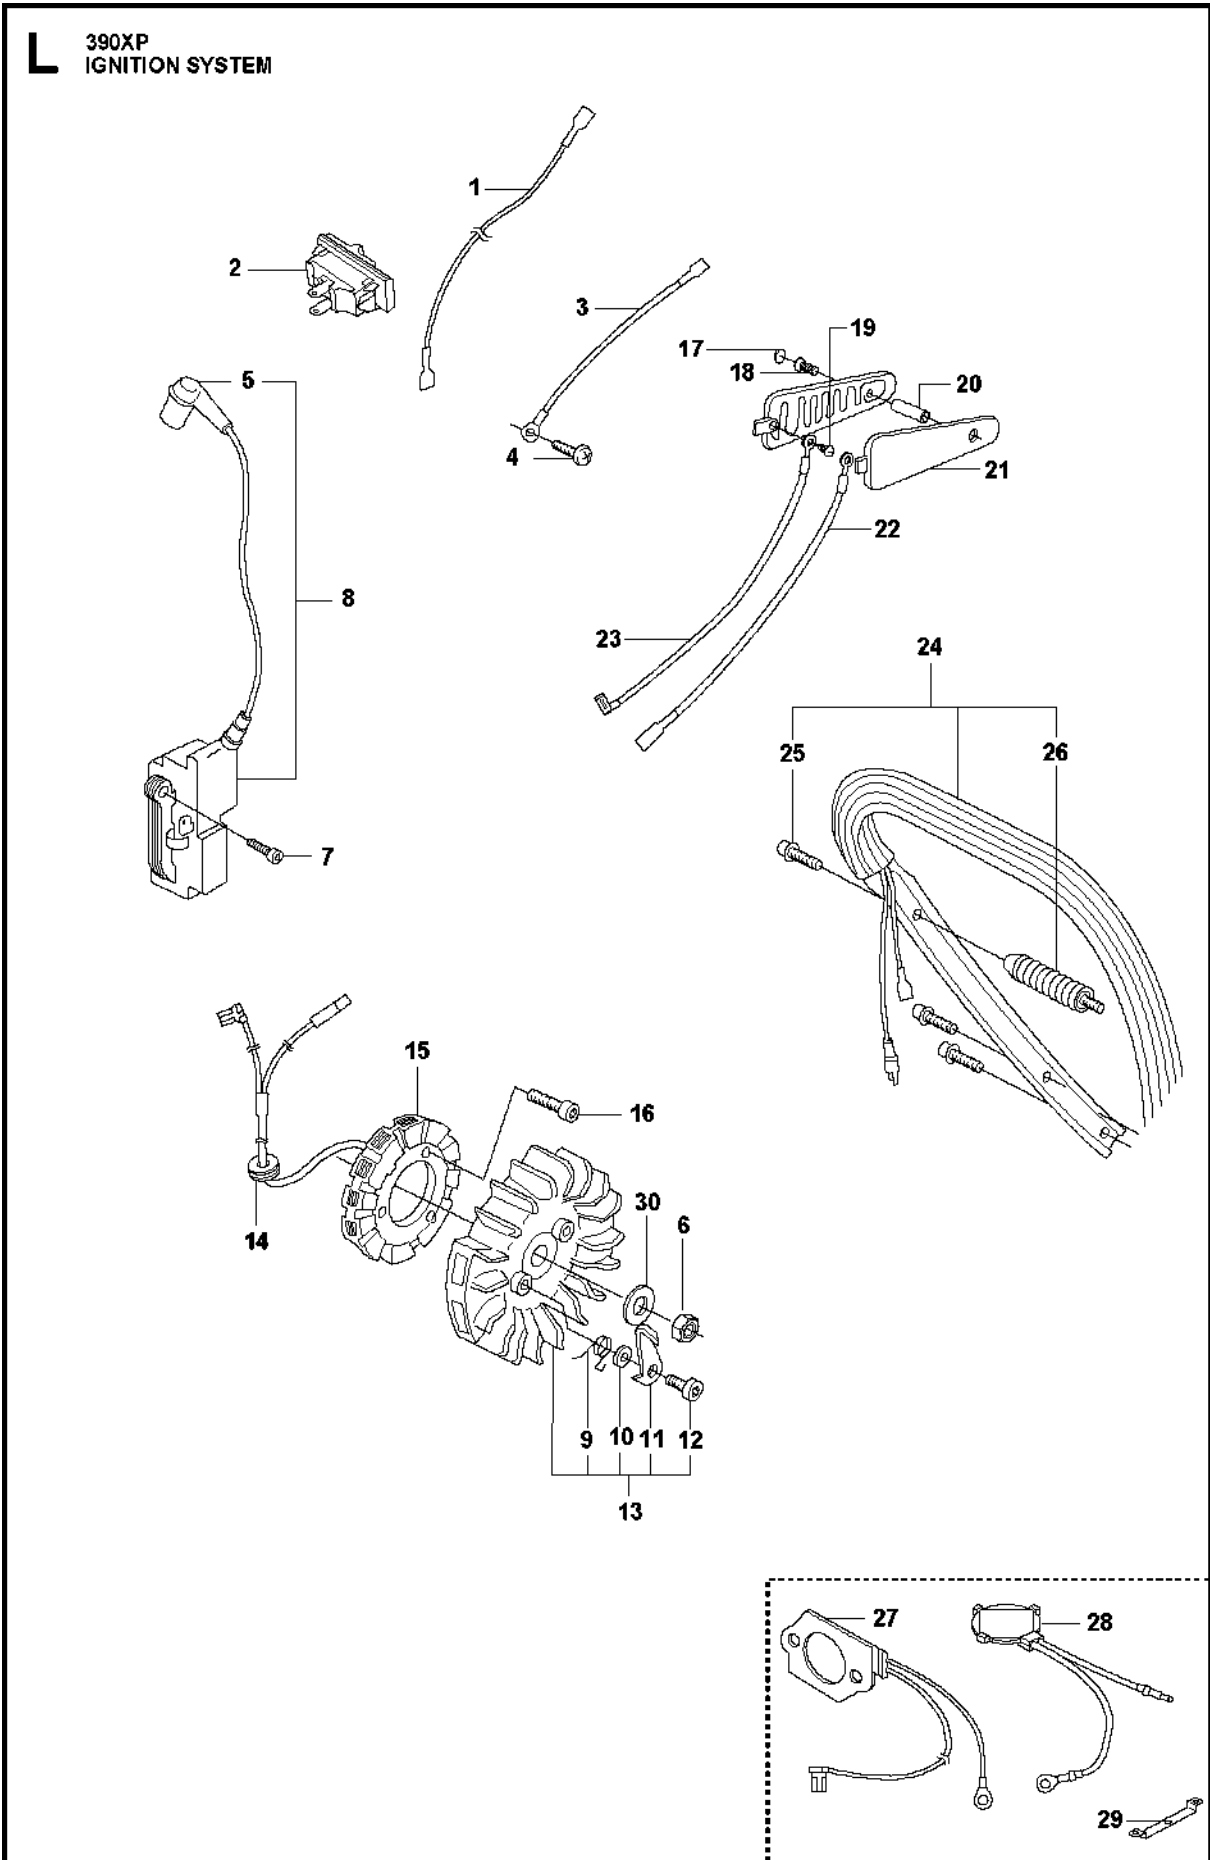

Rif	Codice ricambio	Descrizione	Osservazione	QTÀ KIT
1	503 62 61-02	CAVO		1
2	503 71 82-01	INTERRUTTORE		1
2	503 71 82-02	INTERRUTTORE	G	1
3	503 89 76-01	CAVO		1
4	525 88 74-02	SCREW CITXPANT		1
5	501 48 54-02	CAPPELLOTTO DELLA CANDELA		1
6	503 22 10-11	DADO ESAGONALE		1
7	582 02 97-01	VITE ITXSCM		2
8	510 11 49-02	MODULO ACCENSIONE	Speed limited	1
9	501 67 35-01	MOLLA		2 13
10	503 23 00-42	ROSETTA		2 13
11	537 01 55-01	NOTTOLINO		2 13
12	506 00 69-01	VITE		2 13
13	537 05 16-05	VOLANO COMPL.		1
13	537 05 16-06	VOLANO COMPL.	G	1
14	501 27 13-02	PASSAFILO	G	1
15	537 07 18-02	STATORE COMPL.	G	1
16	581 14 30-04	VITE ITXSCM	G	3
17	501 79 51-02	ROSETTA PROTETTIVA	G	2
18	724 32 24-05	VITE CRCSFM	G	2
19	525 88 89-02	SCREW CITXPANT	G	2
20	537 05 26-01	ROSETTA DISTANZIALE	G	1
21	501 62 93-08	INSERTO DELL'IMPUGNATURA	G	2
22	537 04 06-01	CAVO	G	1
23	537 04 05-01	CAVO	G	1
24	503 98 66-72	IMPUGNATURA ANTERIORE COMPL.	G	1
25	525 79 81-02	SCREW ITXSCFT		5 24
26	503 68 45-03	ELEMENTO ANTIVIBRANTE		1 24
27	537 06 53-02	ELEMENTO DELLA PELLICOLA		1
28	537 18 98-01	TERMOSTATO COMPL.		1
29	537 06 32-01	SUPPORTO		1
30	503 08 52-01	ROSETTA		1