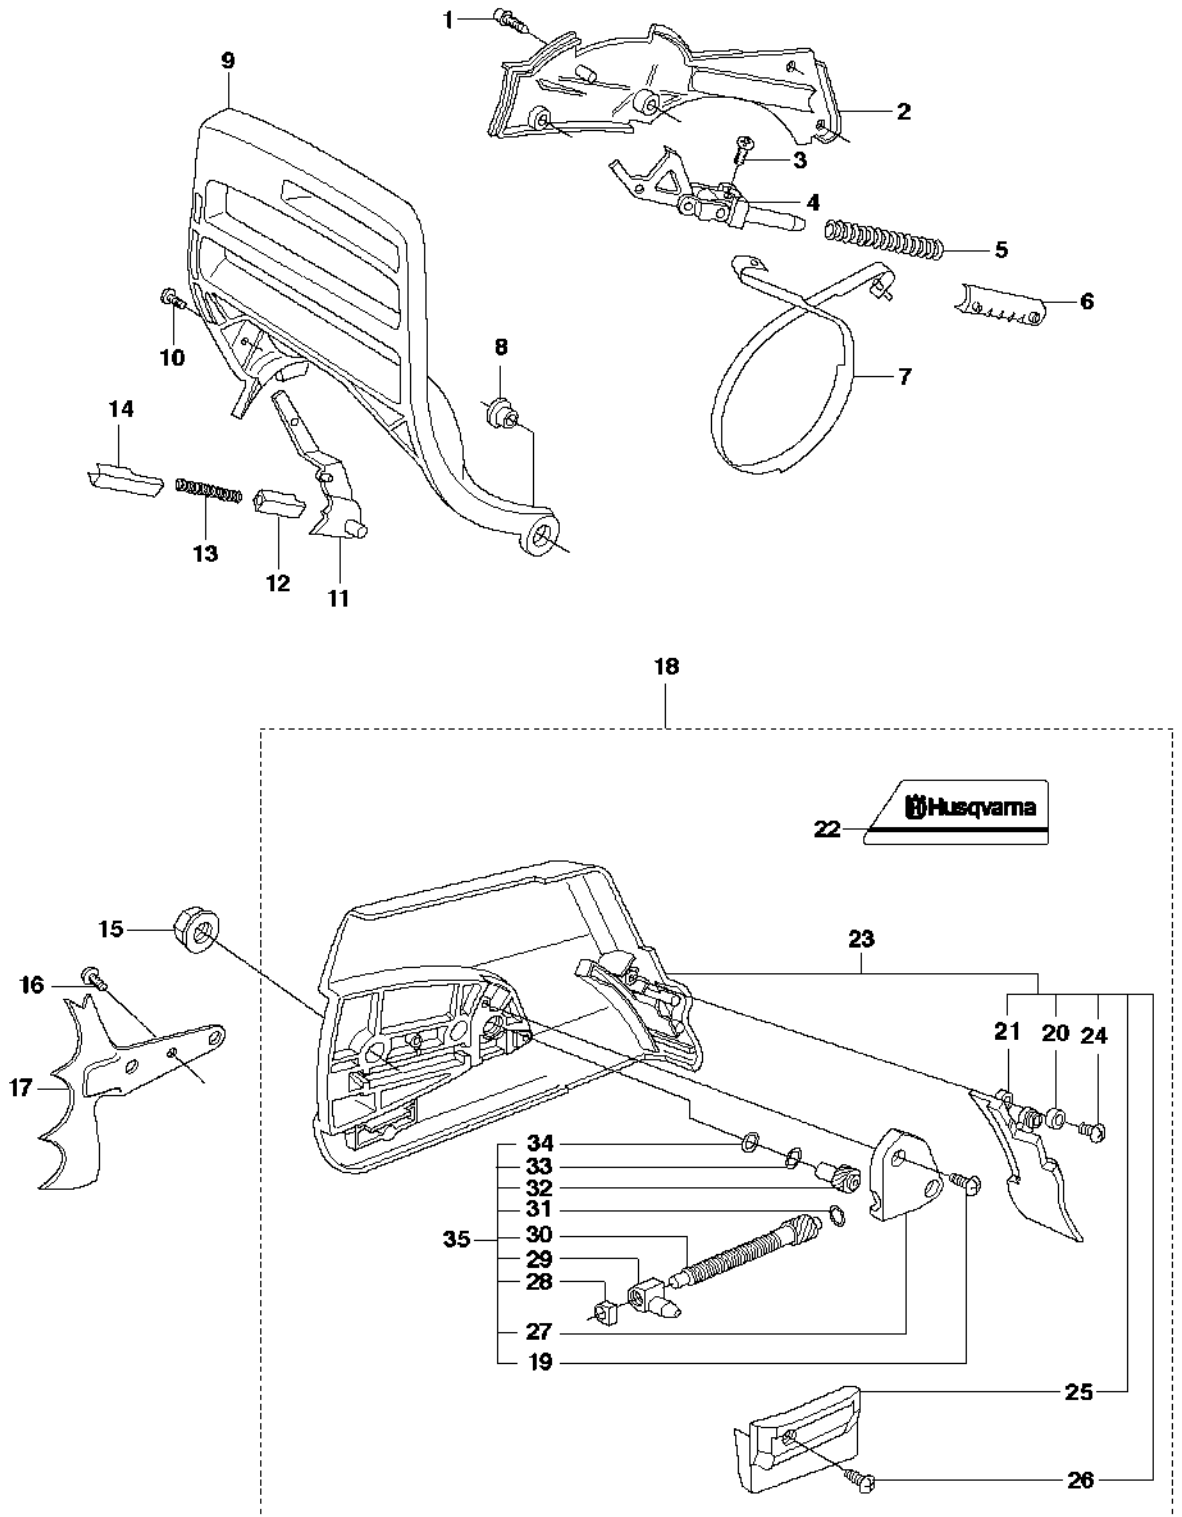

SPARE PARTS LIST

CHAIN SAWS

390XP/XPG/XPW

A1 390, 390EPA
CHAIN BRAKE & CLUTCH COVER

Rif	Codice ricambio	Descrizione	Osservazione	QTÀ KIT
1	525 75 52-01	VITE ITXSCFM		4
2	503 75 11-03	COPRIMOZZO		1
3	525 88 74-02	SCREW CITXPANT		1
4	501 87 53-04	GIUNTO A GINOCCHIERA		1
5	503 70 99-02	MOLLA DEL FRENO		1
6	503 79 27-01	SUPPORTO		1
7	503 75 22-02	NASTRO DEL FRENO COMPL.		1
8	503 77 52-01	BUSHING		1
9	537 01 69-01	PARAMANO		1
10	586 43 85-01	VITE ITXSCM		1
11	537 00 87-02	BRACCIO DEL FRENO		1
12	503 83 81-02	FERMO		1
13	503 43 65-01	MOLLA DI POSIZIONE		1
14	537 01 67-01	PROTEZIONE ANTIUSURA		1
15	503 22 00-01	DADO ESAGONALE		2
16	525 88 74-02	SCREW CITXPANT		1
17	503 71 97-01	SUPPORTO CORTECCIA		1
18	537 03 35-02	COPERCHIO DELLA FRIZIONE COMPL.		1
19	525 88 74-02	SCREW CITXPANT		2 18, 23, 35
20	503 89 70-01	MANICOTTO		1 18, 23
21	503 76 29-02	PARATRUCIOLI		1 18, 23
22	537 03 38-03	DECALCOMANIA		1 18
23	537 03 35-72	COPERCHIO DELLA FRIZIONE COMPL.		1 18
24	525 88 74-02	SCREW CITXPANT		1 18, 23
25	537 04 34-01	GUIDA DELLA CATENA		1 18, 23
26	525 88 74-02	SCREW CITXPANT		1 18, 23
27	537 01 68-01	CARTER		1 18, 35
28	537 01 74-01	MANICOTTO DEL CUSCINETTO		1 18, 35
29	503 99 83-01	GANCIO DEL MENABRIDA		1 18, 35
30	537 07 95-02	VITE SENZA FINE		1 18, 35
31	503 23 00-66	ROSETTA		1 18, 35
32	537 07 94-02	RUOTA SENZA FINE		1 18, 35
33	503 23 00-63	ROSETTA		1 18, 35
34	740 48 07-02	O-RING		1 18, 35
35	537 04 41-02	TENDICATENA		1 18