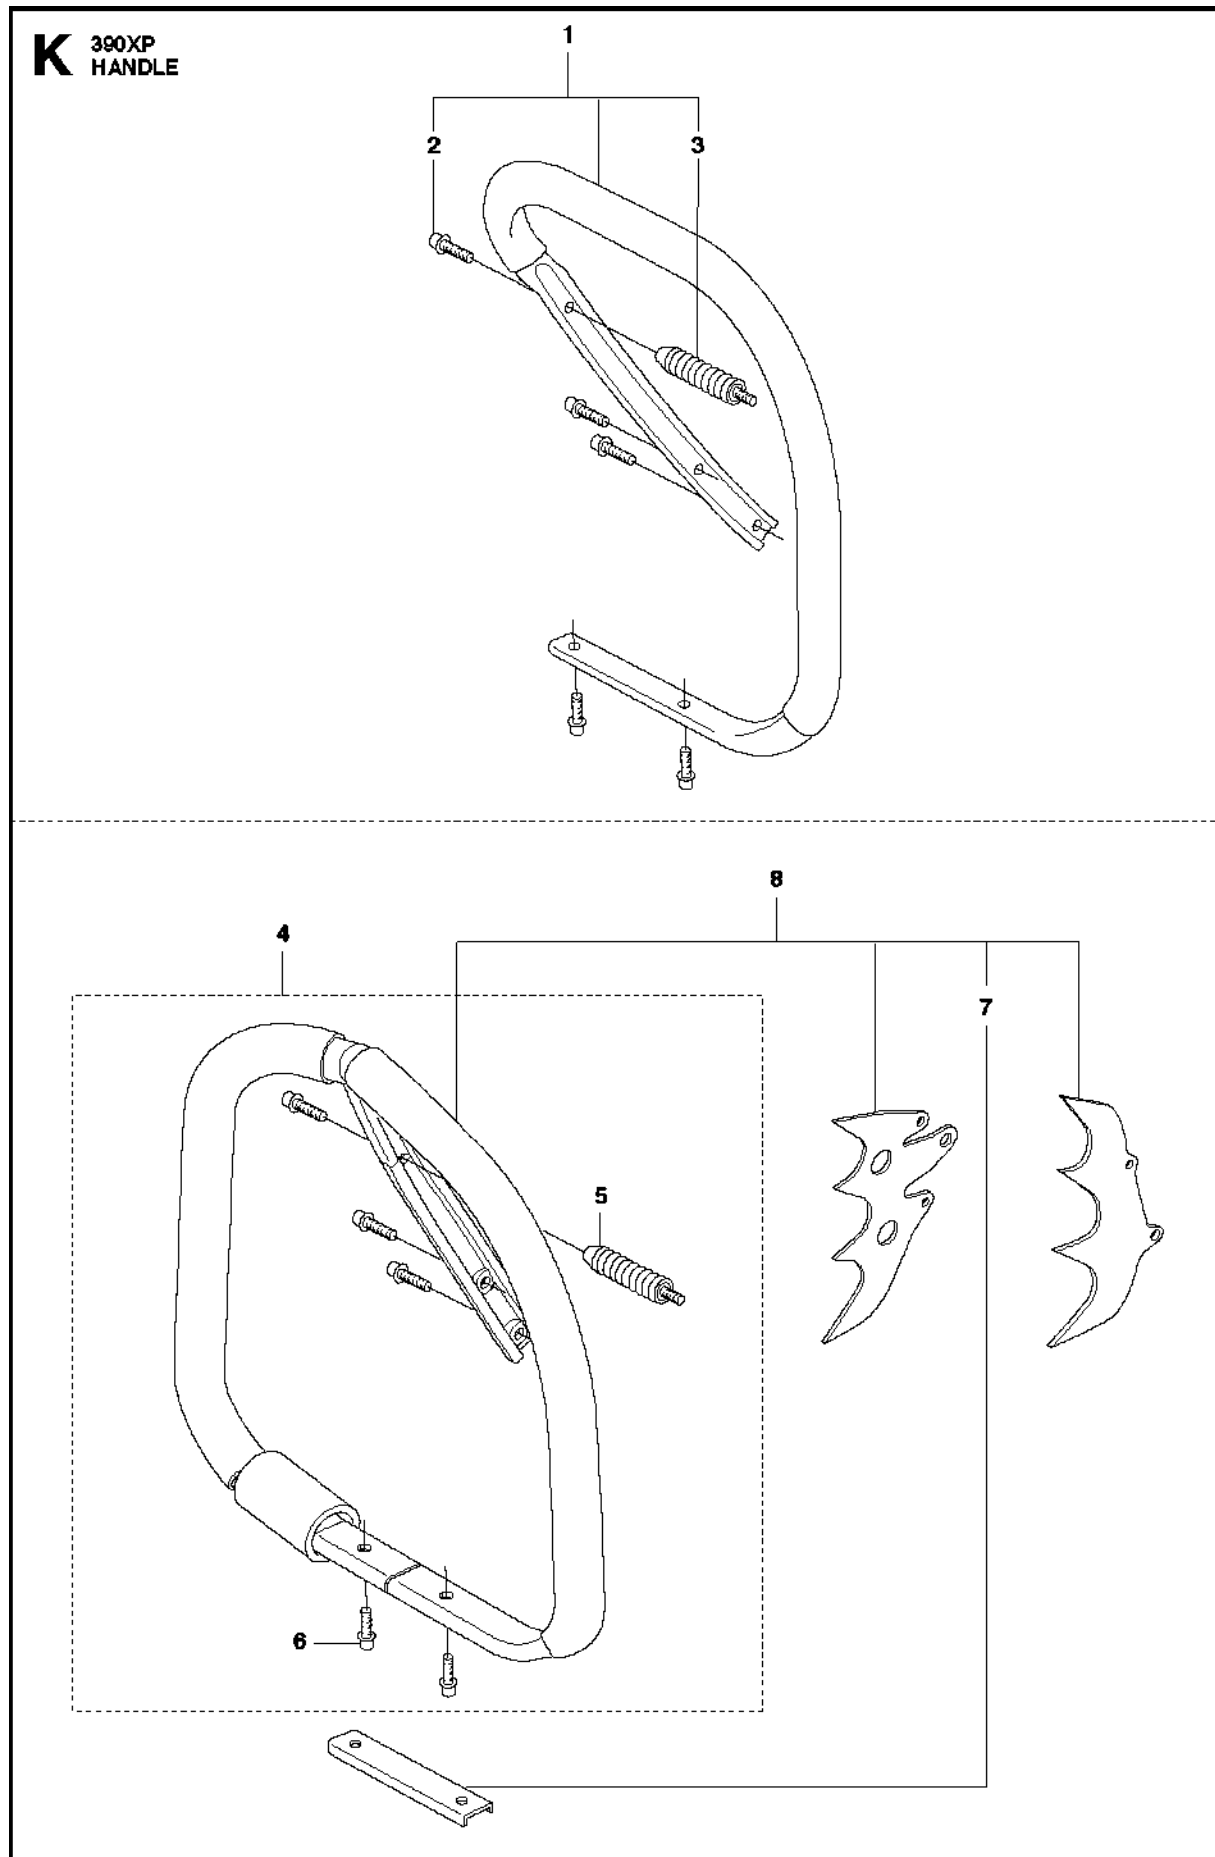

IMPUGNATURA

390XP/XPG/XPW

Rif	Codice ricambio	Descrizione	Osservazione	QTÀ KIT
1	503 98 66-71	IMPUGNATURA ANTERIORE COMPL.		1
	503 98 66-02	IMPUGNATURA ANTERIORE COMPL.	(G)	1
2	525 79 81-02	SCREW ITXSCFT		5 1
3	503 52 87-03	ISOLATORE		1 1
4	503 98 67-71	IMPUGNATURA ANTERIORE COMPL.	WA	1
4	503 98 67-72	IMPUGNATURA ANTERIORE COMPL.	WA (G)	1
5	503 52 87-02	ISOLATORE	WA	1 4
5	503 68 45-03	ELEMENTO ANTIVIBRANTE	WA (G)	1
6	525 79 81-02	SCREW ITXSCFT	WA	5 4
7	537 03 73-01	REINFORCING PLATE	WA	1 8
8	588 84 63-01	IMPUGNATURA		1