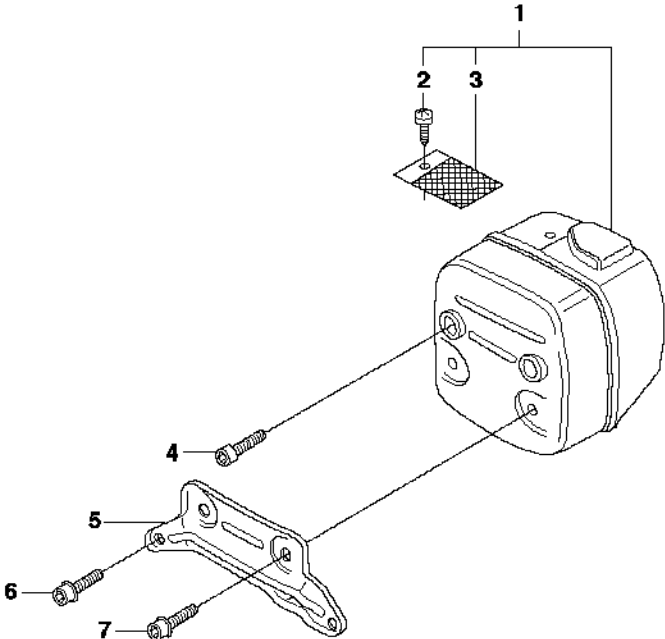

F 390, 390EPA
MUFFLER

Rif	Codice ricambio	Descrizione	Osservazione	QTÀ KIT
1	585 44 83-01	MARMITTA COMPL.	DF	1
1	585 44 82-01	MARMITTA COMPL.	Jungle	1
2	724 12 87-59	VITE CRPANM		1 1
3	503 76 64-02	RETINA PARASCINTILLE		1 1
4	525 82 51-01	VITE ITXSCM		2
5	579 02 59-01	SUPPORTO		1
6	525 75 52-02	VITE ITXSCFM		2
7	525 75 51-05	VITE ITXSCFM		2