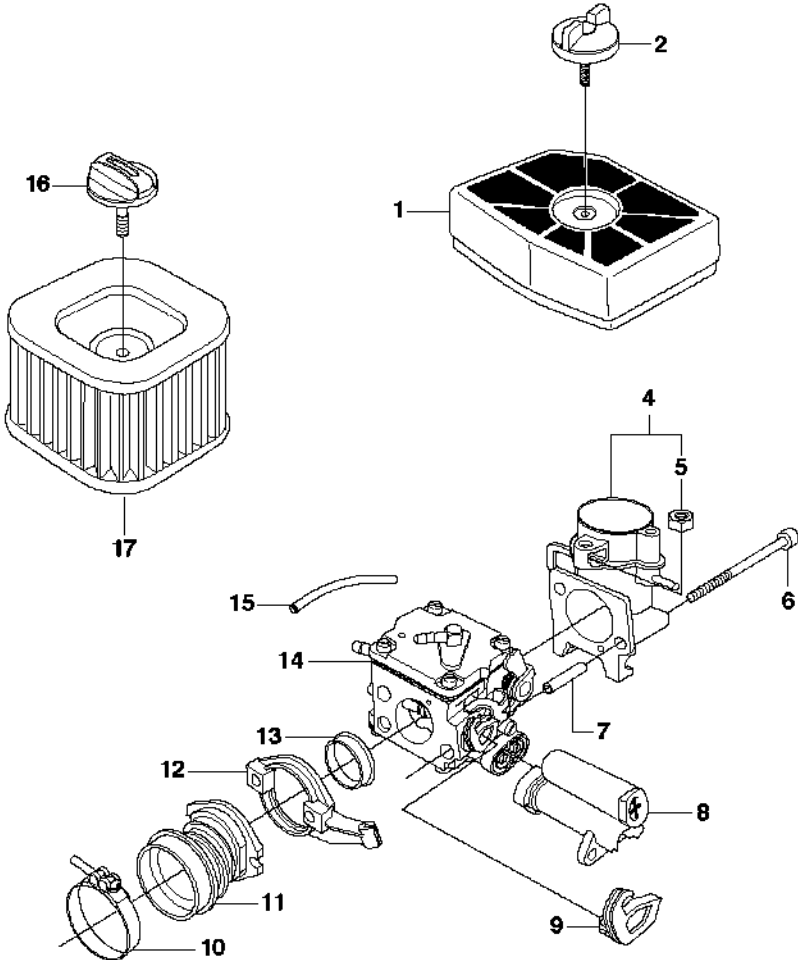

G 390XP
CARBURETOR & AIRFILTER

Rif	Codice ricambio	Descrizione	Osservazione	QTÀ KIT
1	537 01 47-01	FILTRO DELL'ARIA COMPL.	80µ	1
1	537 01 47-02	FILTRO DELL'ARIA COMPL.	44µ	1
1	537 01 47-03	FILTRO DELL'ARIA COMPL.	Felt	1
2	537 21 32-01	POMELLO		1
4	537 00 91-01	SUPPORTO DEL FILTRO		1
5	731 23 14-01	DADO ESAGONALE		1 4
6	581 14 30-02	VITE ITXSCM		2
7	503 70 11-01	TUBO		2
8	544 97 51-01	MANICOTTO GUIDA		1
9	503 68 41-01	LEVA		1
10	588 77 55-02	FASCETTA STRINGITUBI		1
11	537 11 14-01	TUBO DI ASPIRAZIONE		1
11	537 11 14-02	TUBO DI ASPIRAZIONE	For cold conditions	1
12	537 00 37-01	FLANGIA		1
13	503 96 22-01	MANICOTTO DI SUPPORTO		1
14	501 35 54-01	CARBURATORE	WJ118	1
14	501 35 52-01	CARBURATORE	WJ116 (EPA)	1
15	503 40 06-04	FLESSIBILE A IMPULSI		1
16	537 21 32-05	POMELLO		1
17	537 00 93-01	FILTRO DELL'ARIA	Felt	1