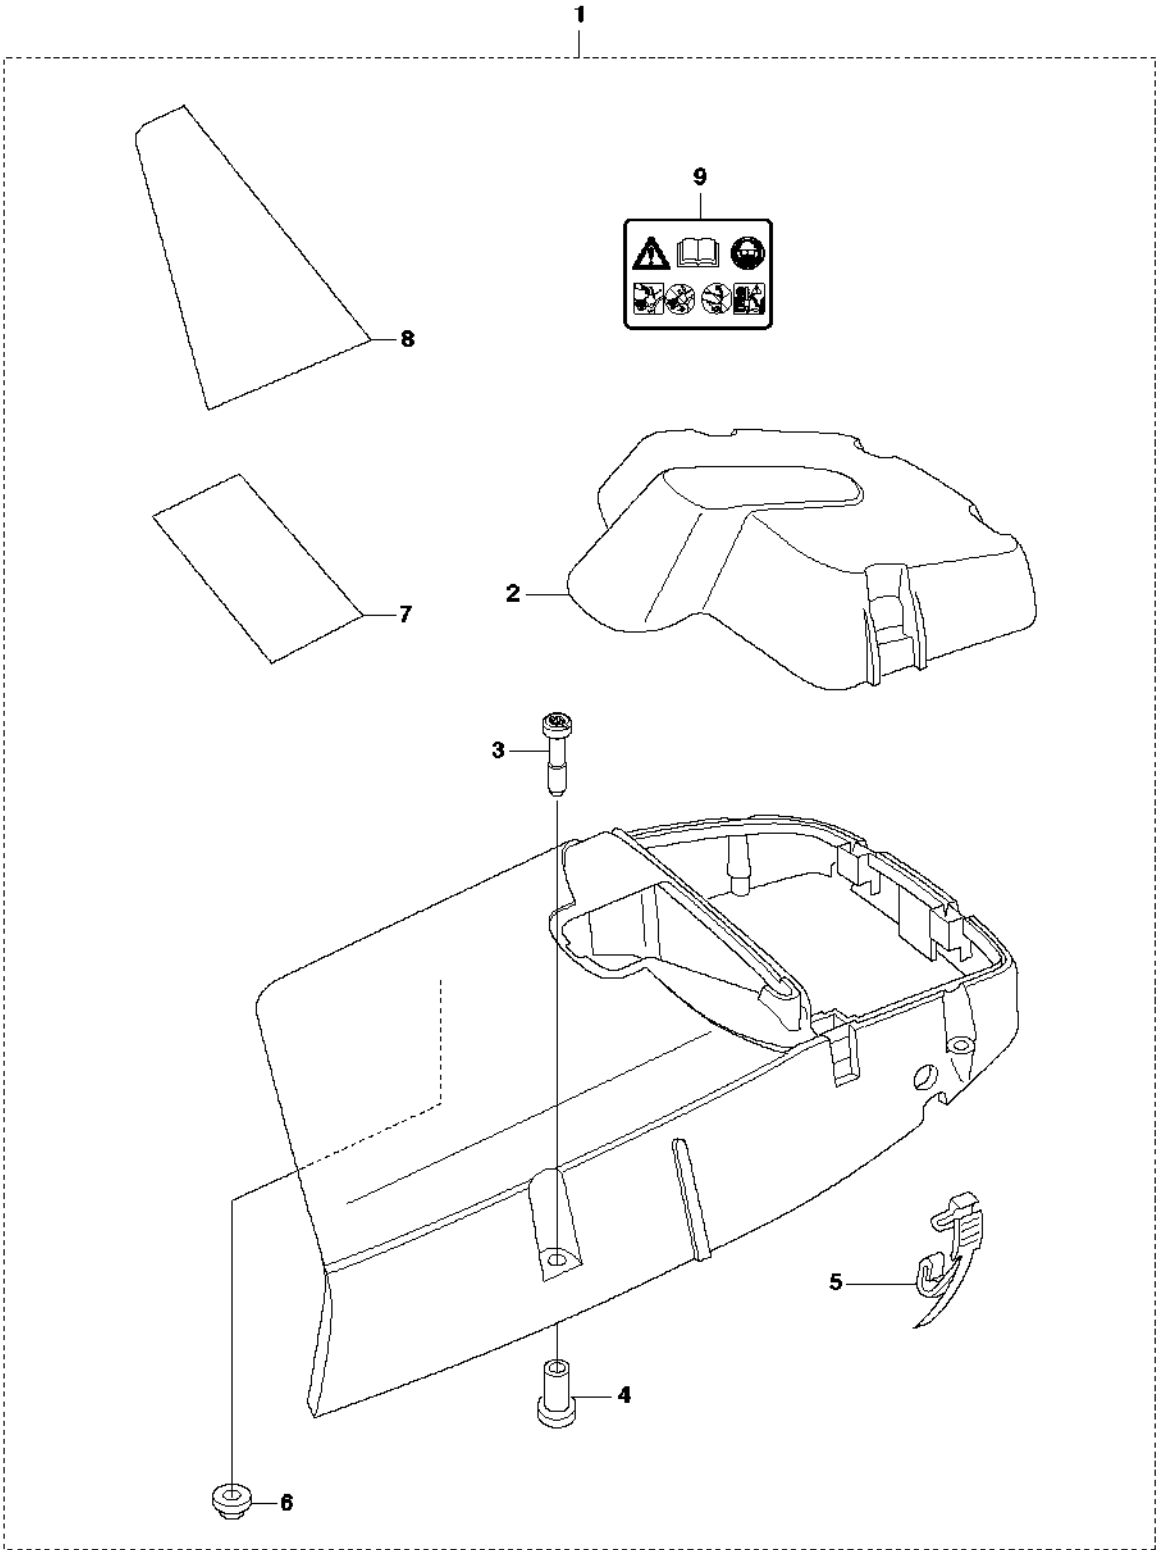

C 390XP
CYLINDER COVER

Rif	Codice ricambio	Descrizione	Osservazione	QTÀ KIT
1	537 00 07-01	COPERCHIO DEL CILINDRO COMPL.	Std	1
1	537 00 07-02	COPERCHIO DEL CILINDRO COMPL.	Hd	1 1
2	537 00 09-01	COPERCHIO DEL FILTRO	Std	1
2	537 00 10-01	COPERCHIO DEL FILTRO	Hd	1 1
3	588 48 73-01	VITE CITXPANMO		3 1
4	537 13 72-01	MANICOTTO		3 1
5	503 74 01-02	FERMO A SCATTO		4 1
6	537 01 65-01	SUPPORTO		1 1
7	537 07 23-01	PROTEZIONE ANTI-CALORE		1 1
8	537 06 96-01	PROTEZIONE ANTI-CALORE		1 1
9	503 98 74-01	DECALCOMANIA		1 1