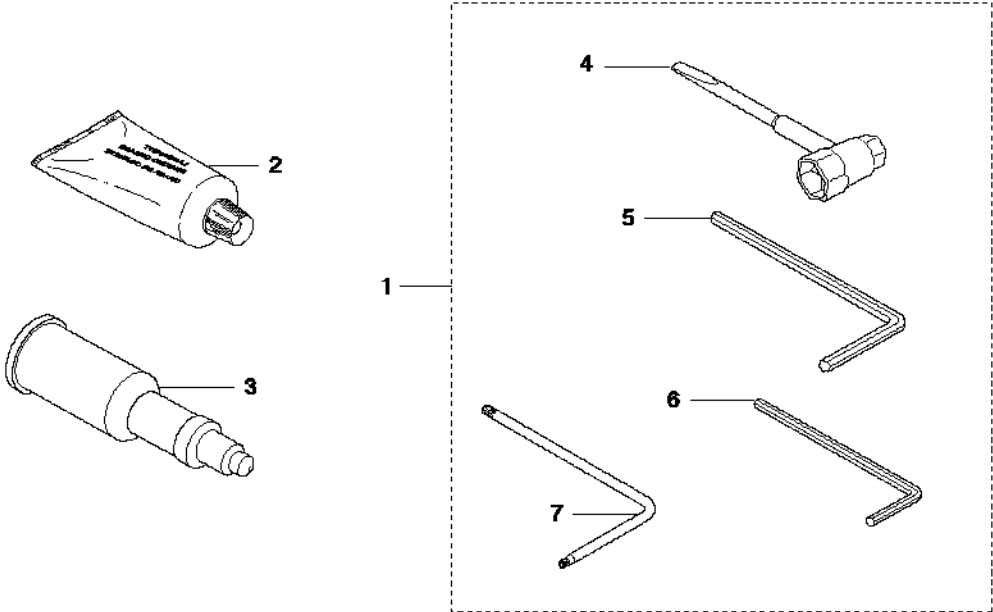

P 390XP
ACCESSORIES