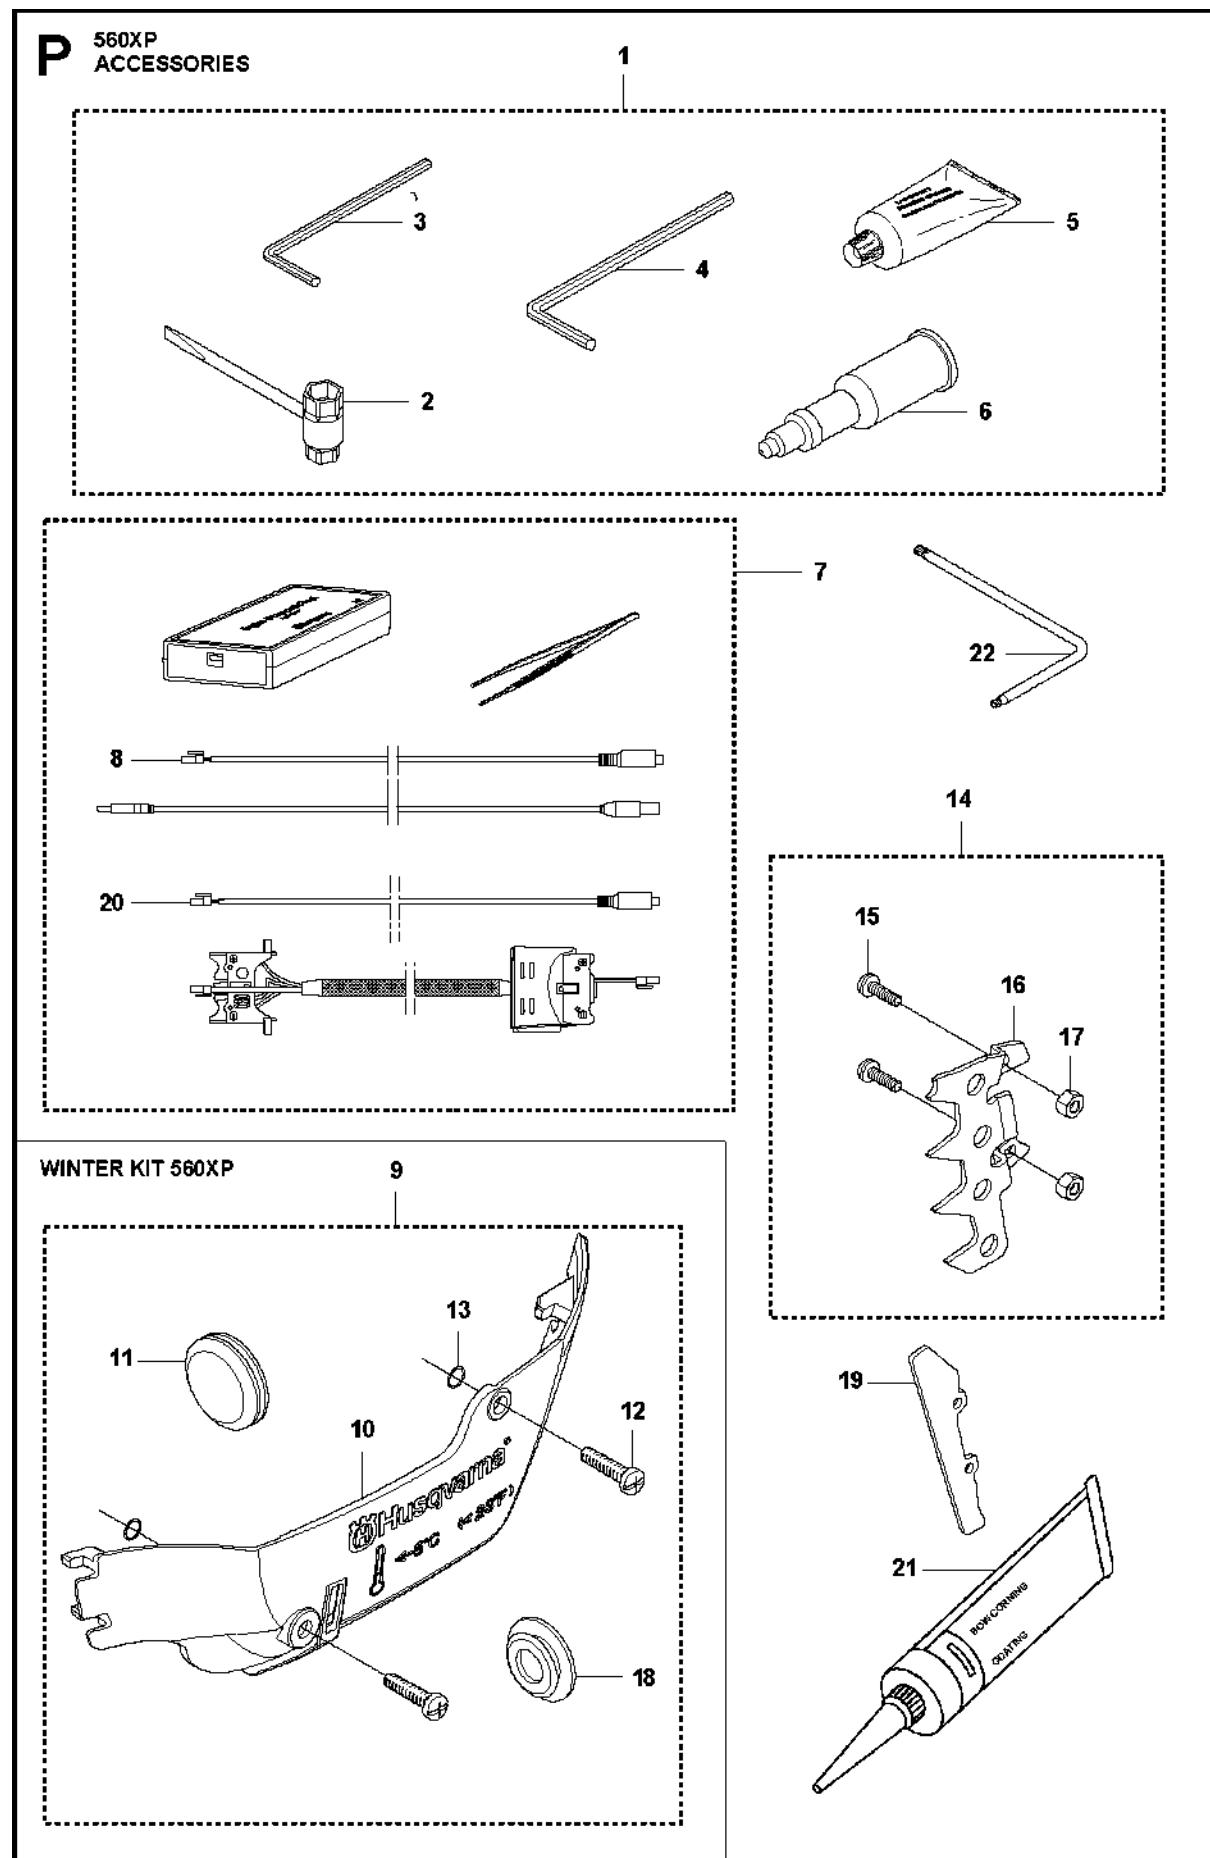

Rif	Codice ricambio	Descrizione	Osservazione	QTÀ KIT
1	575 43 92-01	UTENSILE		1
2	522 52 11-01	UTENSILE COMBINATO		1 1
3	503 55 86-01	CHIAVE		1 1
4	503 55 86-02	CHIAVE		1 1
5	503 62 12-01	GRASSO		1 1
6	501 91 14-01	PISTOLA PER GRASSO		1 1
7	583 89 71-01	DIAGNOSTIC TOOL KIT		1
8	576 18 34-01	CABLE ASSY	Diagnostics cable 14 Mhz	1 7
9	522 98 65-02	KIT INVERNALE		1
10	505 16 61-01	PROTEZIONE INVERNALE		1 9
11	503 40 59-01	TAPPO INVERNALE		1 9
12	503 21 70-16	VITE CCRPANT		2 9
13	740 42 01-00	O-RING		2 9
14	577 01 40-03	SPIKE OUTER		1
15	575 79 35-01	VITE ITXPANM		2 14
16	577 96 25-01	SPIKE OUTER		1 14
17	503 22 24-01	LOCK NUT		2 14
18	578 12 55-01	TAPPO INVERNALE		1 9
19	525 34 76-01	PARAURTI		1
20	576 95 22-01	CABLE ASSY	Diagnostics cable 8 MHz	1 7
21	503 26 72-01	COLLA		1
22	575 88 07-01	CHIAVE		1