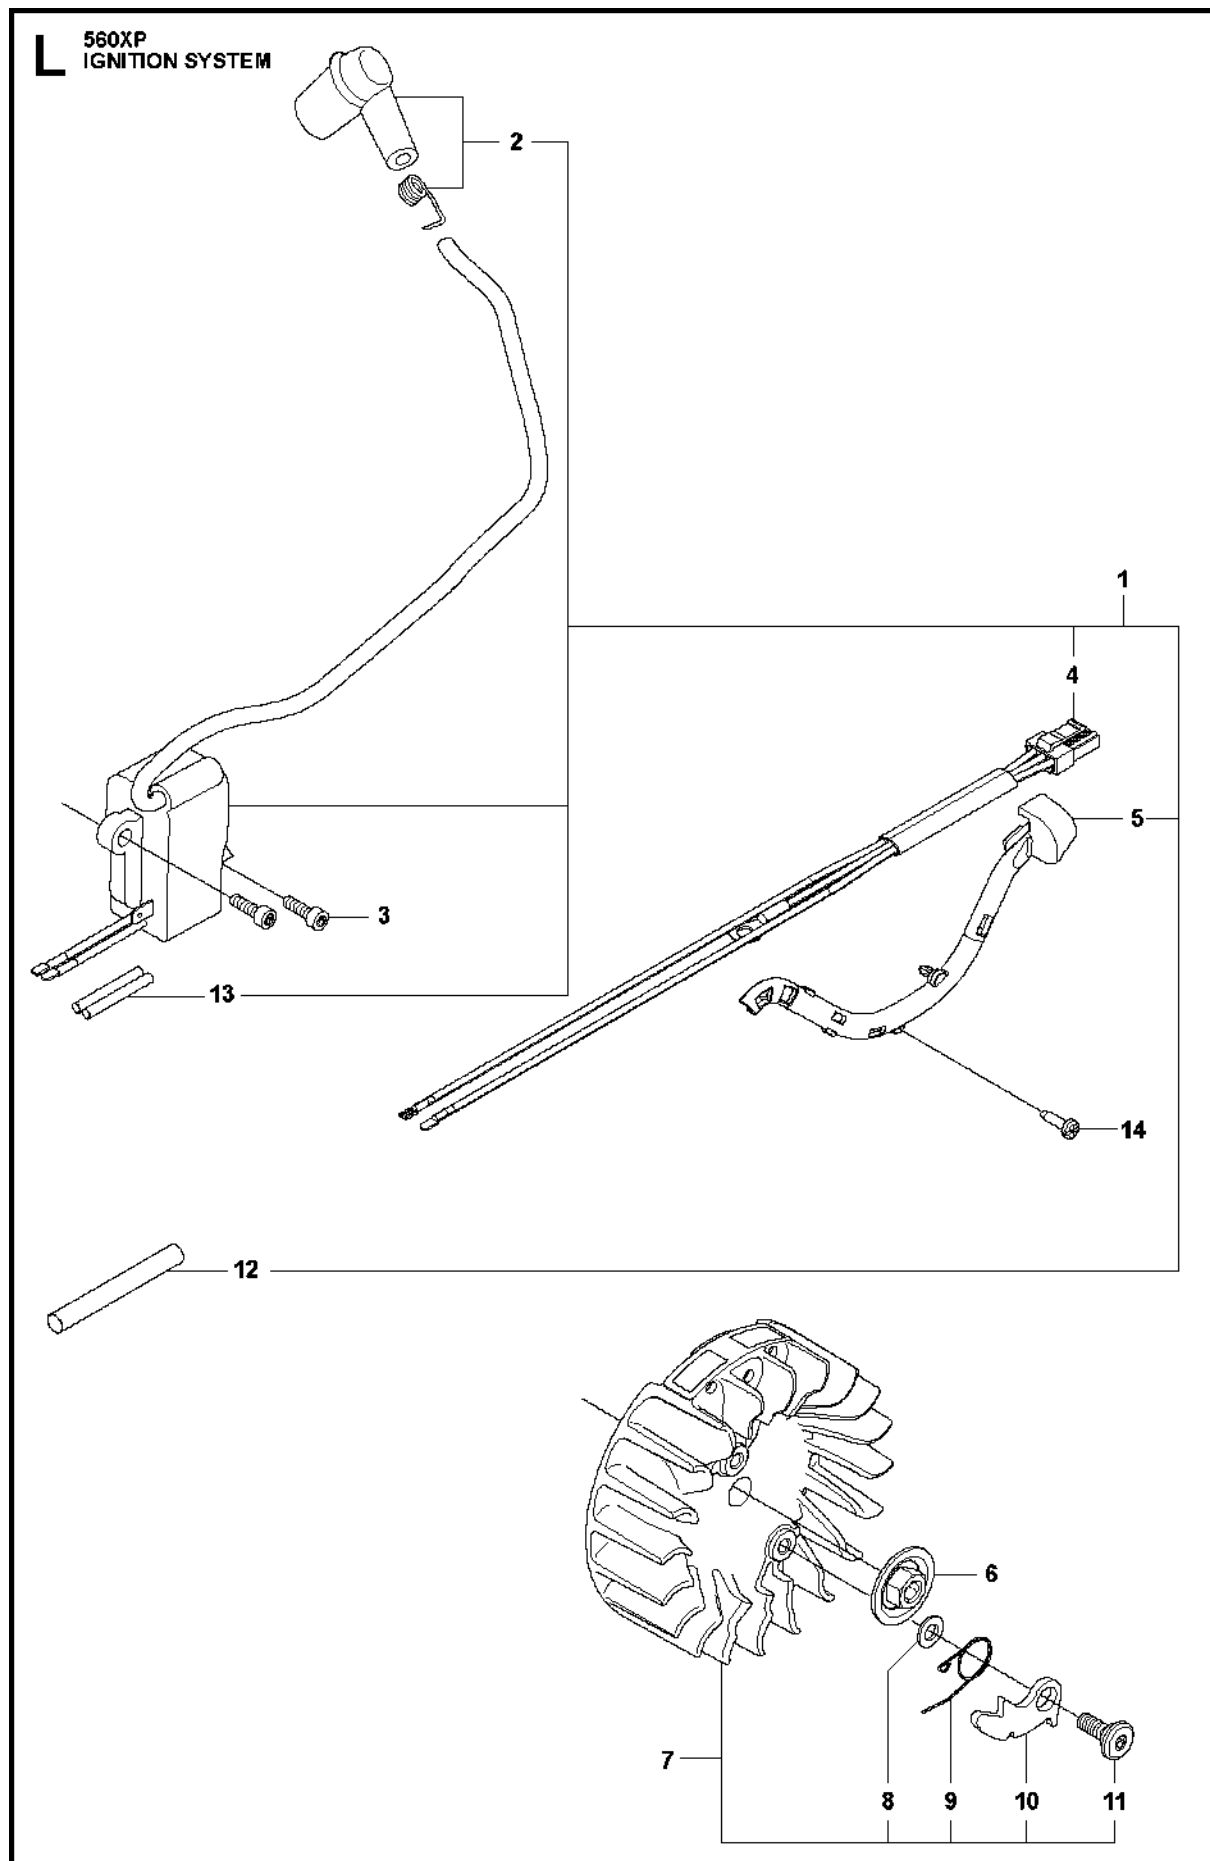

Rif	Codice ricambio	Descrizione	Osservazione	QTÀ	KIT
1	522 79 51-06	MODULO ACCENSIONE COMPL.	s/n up to - 20121401172 (14MHz)	1	
1	581 72 34-02	MODULO ACCENSIONE COMPL.	s/n from 20121401173 - (8MHz)	1	
2	501 48 54-04	SPARK PLUG CAP ASSY		1	1
3	525 75 52-03	VITE ITXSCFM		2	
4	575 43 06-01	CABLAGGIO COMPL.	s/n up to - 20121401172 (14MHz)	1	
4	577 96 76-01	CABLAGGIO COMPL.	s/n from 20121401173 - (8MHz)	1	1
5	505 17 82-01	PORTACAVO		1	1
6	585 32 18-01	DADO		1	
7	504 87 24-03	VOLANO COMPL.	XP	1	
7	504 87 24-04	VOLANO COMPL.	XPG	1	
8	503 23 00-42	ROSETTA		2	7
9	501 67 35-01	MOLLA		2	7
10	501 67 32-01	GANCIO DEL MENABRIDA		2	7
11	506 00 69-01	VITE		2	7
12	504 04 35-05	PROTEZIONE DEL CAVO		1	1
13	503 23 85-01	SHRINKAGE HOSE		2	1
14	525 88 74-01	SCREW CITXPANT		1