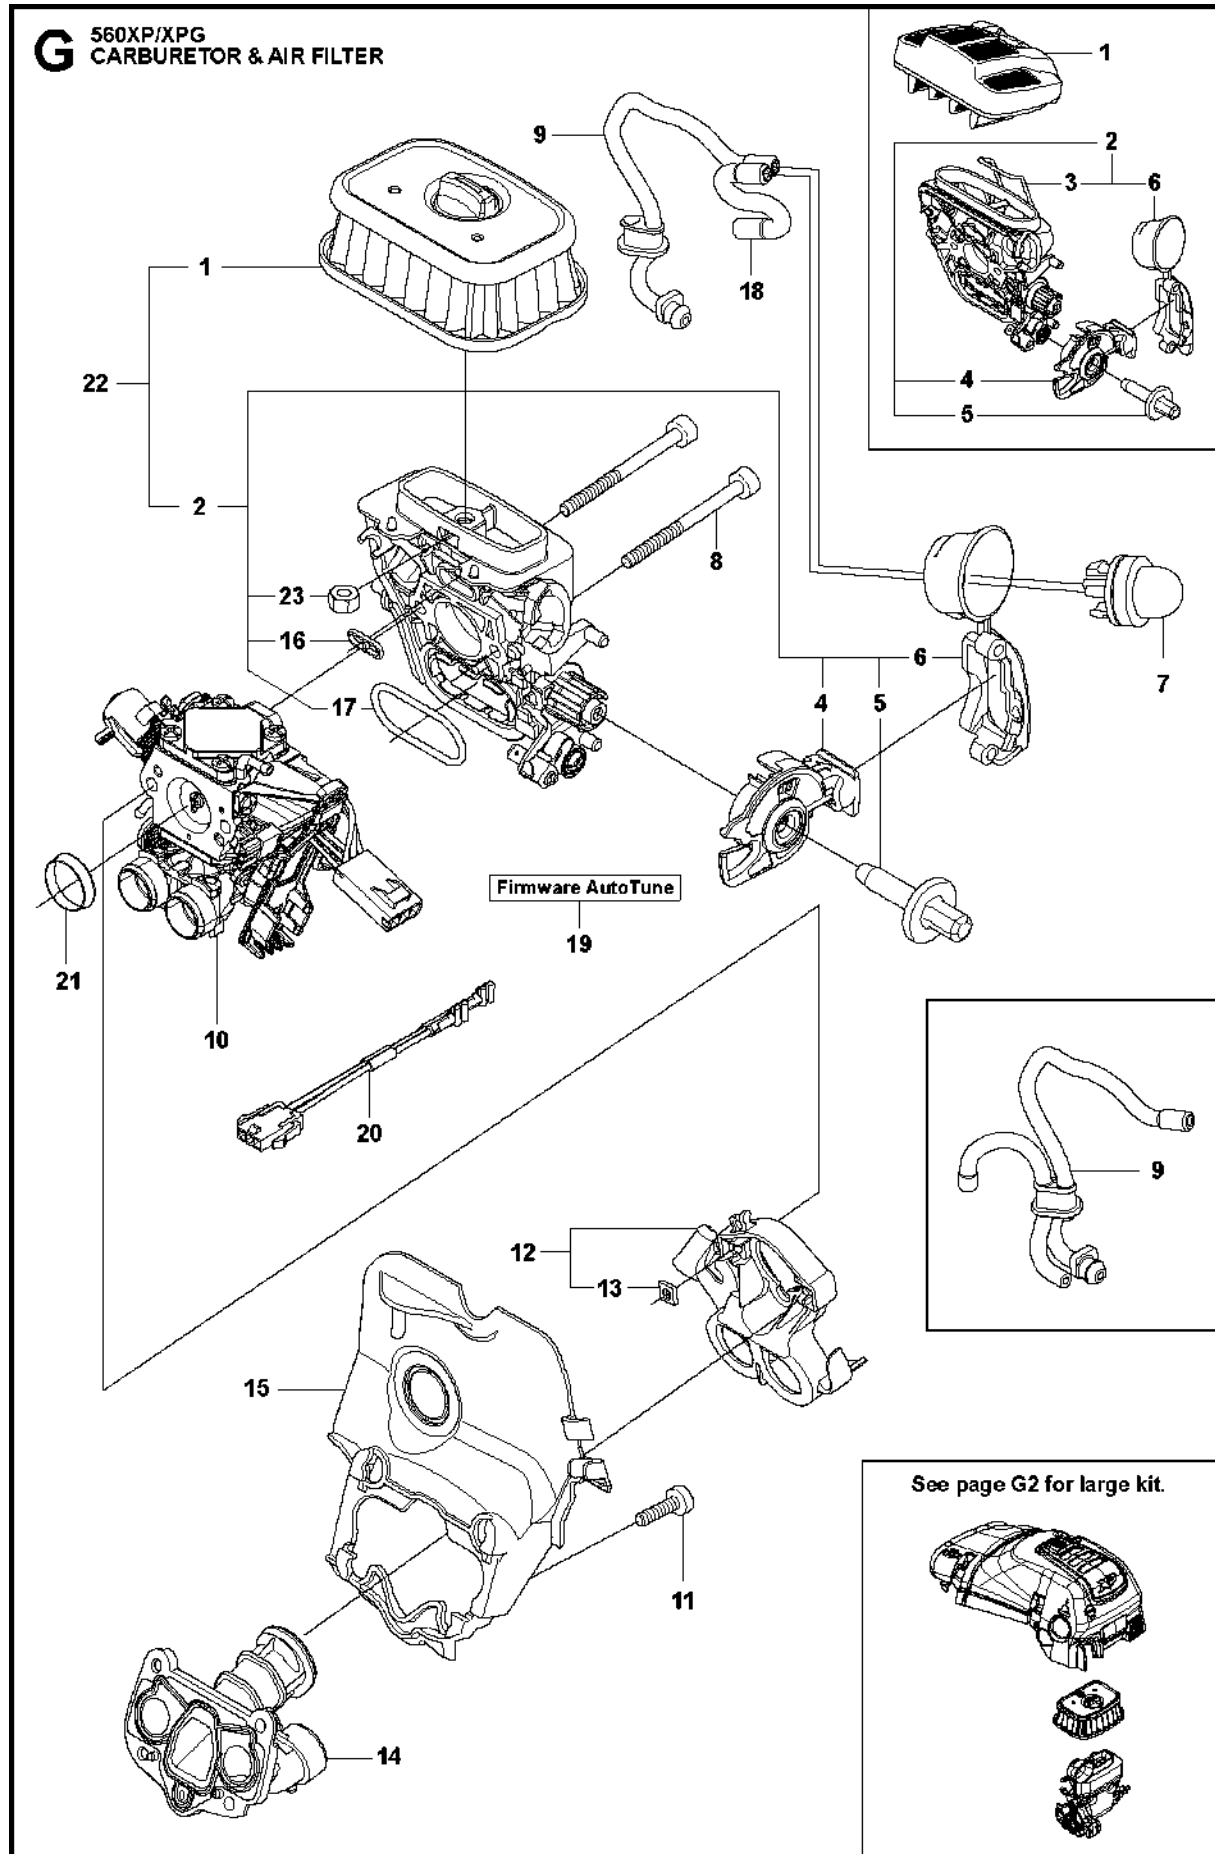

Rif	Codice ricambio	Descrizione	Osservazione	QTÀ KIT
1	590 45 88-01	FILTRO DELL'ARIA	NYLON 64 µm Black s/n from 20203200001 -	1
1	590 45 88-02	FILTRO DELL'ARIA	NYLON 25 µm Yellow s/n from 20203200001 -	1 22
1	590 45 88-03	FILTRO DELL'ARIA COMPL.	Non Woven Nature s/n from 20203200001 -	1
1	505 12 63-04	FILTRO DELL'ARIA COMPL.	NYLON 80 µm Black s/n up to - 20203199999	1
1	505 12 63-05	FILTRO DELL'ARIA COMPL.	NYLON 44 µm Yellow s/n up to - 20203199999	1
1	505 12 63-06	FILTRO DELL'ARIA COMPL.	FELT White s/n up to - 20203199999	1
1	505 12 63-07	FILTRO DELL'ARIA	NYLON 25 µm Orange s/n up to - 20203199999	1
2	597 27 55-01	SUPPORTO DEL FILTRO COMPL.	XP s/n from 20203200001 -	1 2, 22
2	597 27 55-02	SUPPORTO DEL FILTRO COMPL.	XPG s/n from 20203200001 -	1 2, 22
2	525 39 79-05	SUPPORTO DEL FILTRO COMPL.	XP s/n up to - 20203199999	1
2	525 39 79-06	SUPPORTO DEL FILTRO COMPL.	XPG s/n up to - 20203199999	1
3	505 17 69-01	STAFFA	s/n up to - 20203199999	1 2
4	510 01 72-02	COMANDO DELL'ARIA COMPL.		1 2, 22
5	505 15 62-01	VITE		1 2, 22
6	525 58 81-01	TENUTA		1 2, 22
7	503 93 66-01	PURGE		1
8	574 35 35-03	VITE ITXSCM		2
9	589 35 71-01	FLESSIBILE DI SFIATO	s/n up to 20154799999	1
9	587 64 54-04	FLESSIBILE DI SFIATO	s/n from 20154800001	1 9
9	525 34 43-03	FLESSIBILE DEL CARBURANTE	XP s/n from 20173800688	1
10	579 19 41-01	CARBURATORE	s/n up to - 20121401172 (ZAMA EL44)	1
10	501 46 33-05	CARBURETTOR KIT	ZAMA140058A	1
11	526 81 81-01	VITE ITXSCM		4
12	505 16 52-02	FLANGIA		1
13	503 22 65-03	DADO QUADRATO		2 12
14	583 96 41-03	TUBO DI ASPIRAZIONE		1
14	583 96 41-04	TUBO DI ASPIRAZIONE	Cold resistant	1
15	520 29 09-01	INTERMEDIATE WALL		1
16	525 61 92-01	TENUTA		1 2, 22
17	525 61 90-01	TENUTA		1 2, 22
18	523 05 68-01	FLESSIBILE DEL CARBURANTE		1
19	.	TBD	Download from your local supportsite	
20	577 53 64-01	CABLAGGIO COMPL.	s/n from 20121401173 -	1
21	582 02 51-01	MANICOTTO DI SUPPORTO		1
22	598 93 45-01	CORPO DEL FILTRO	XP	1
22	598 93 45-02	CORPO DEL FILTRO	XPG	1
23	731 23 14-01	DADO ESAGONALE	s/n from 20203200001 -	1 2, 22