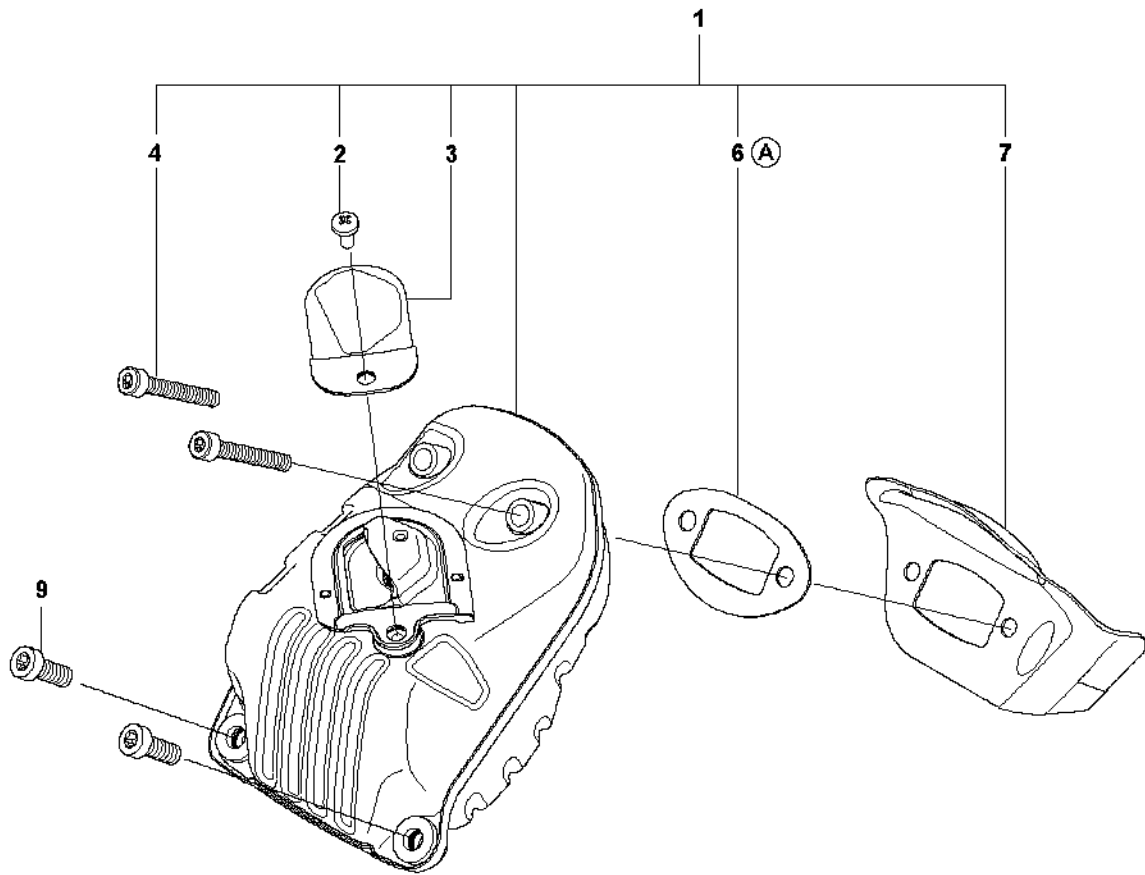

F 560XP
MUFFLER

10
(A) Set of gaskets

Rif	Codice ricambio	Descrizione	Osservazione	QTÀ KIT
1	581 91 48-02	KIT MARMITTA		1
2	724 12 87-59	VITE CRPANM		1 1
3	505 17 13-01	PARASCINTILLE		1 1
4	525 82 51-06	VITE ITXSCM	s/n from 20132500001 -	2 1
5	577 65 63-01	MANICOTTO	s/n up to - 20132499999	2
6	581 91 85-01	GUARNIZIONE		1 1, 10
7	585 17 87-01	DEFLETTORE DI CALORE		1 1
8	577 90 22-01	ROSETTA	s/n up to - 20132499999	2
9	525 76 25-01	VITE ITXSCM		2
10	575 27 00-03	KIT GUARNIZIONI	A=set of gaskets	1
11	725 53 76-55	VITE IHSCM	s/n up to - 20132499999	2