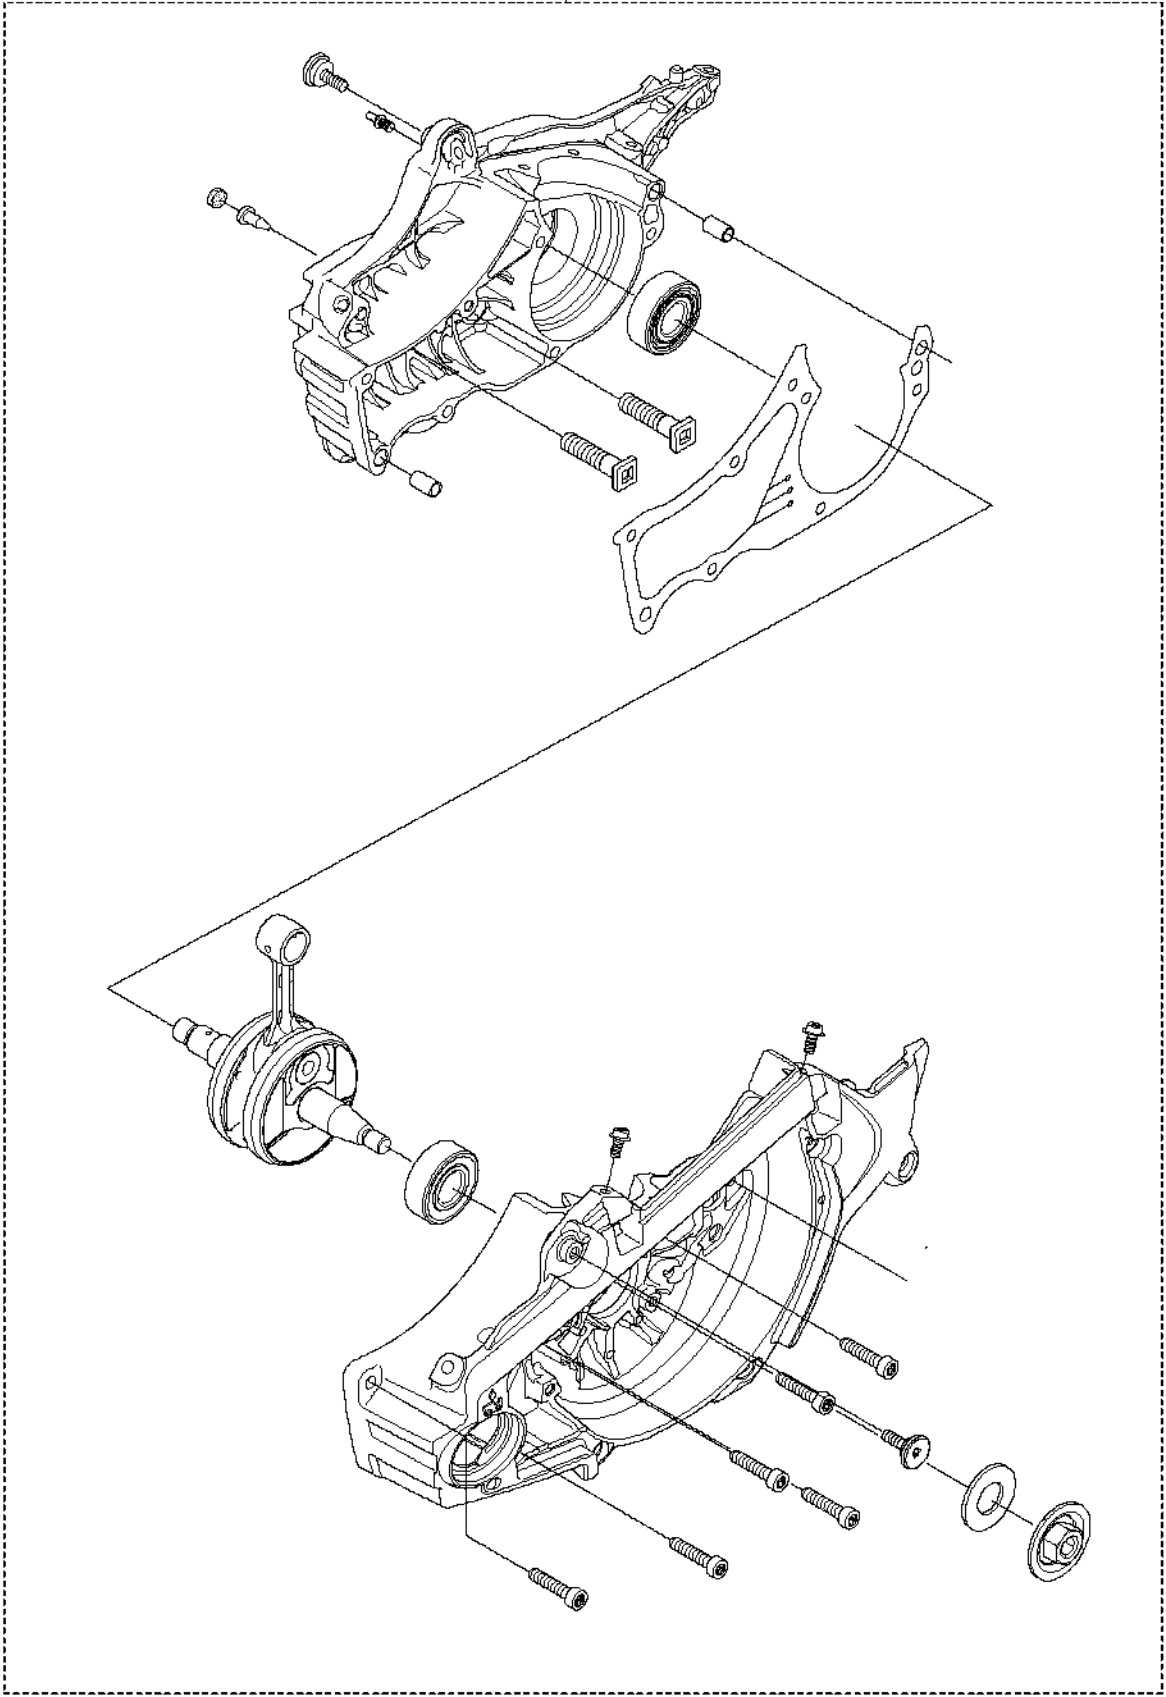

CARTER MOTORE

560 XP/XPG

Rif	Codice ricambio	Descrizione	Osservazione	QTÀ KIT
1	588 19 39-01	CARBURETTOR AREA BASE		1
2	525 75 52-02	VITE ITXSCFM		4
3	503 86 93-01	SUPPORTO		2
4	581 55 92-01	SOFFIETTO		1
5	575 38 02-22	CARTER MOTORE COMPL.		1
6	505 20 11-01	LAMIERA GUIDACATENA		1
7	575 79 35-01	VITE ITXPANM		2
8	537 40 35-01	FILTRO		1 5
9	530 02 61-19	VALVOLA DI CONTROLLO		1 5
10	537 21 07-01	GUIDAMOLLA		1
11	503 43 65-01	MOLLA DI POSIZIONE		1
12	505 20 12-01	FERMO		1
13	503 75 18-01	PERNO		1 5
14	593 80 60-01	MANICOTTO GUIDA		2 5
15	505 21 73-01	BULLONE DELLA BARRA		2 5
16	525 82 44-01	VITE ITXSCM		2 5
17	575 84 11-04	VITE ITXSCM		6
18	537 08 83-01	PASSANTE		1
19	577 93 52-01	SUPPORTO CORTECCIA		1
20	537 37 79-02	NOTTOLINO SALVA-CATENA		1
21	525 79 81-03	SCREW ITXSCFT		1
22	505 12 58-01	VIBR. LIMITER		1
23	503 89 47-03	FERMO A SCATTO		3
24	588 06 55-01	UGELLO DELL'ARIA		1
25	526 81 81-01	VITE ITXSCM		1
26	522 62 00-03	COPERCHIO DEL SERBATOIO COMPL.		1
27	589 24 11-01	GUARNIZIONE		1 26
28	503 57 89-01	HOLDER		1 26
29	525 39 12-01	TENUTA RADIALE	- up to s/n 20202399999	1 5
30	525 88 74-01	SCREW CITXPANT		1
31	575 27 00-03	KIT GUARNIZIONI	A=set of gaskets	1
32	525 34 76-01	PARAURTI		1
33	526 22 18-01	SCREW CITXPANT		1
34	596 91 13-01	CAPPELLO PROTETTIVO	s/n from 20202400001 -	1

H2 560XP
CRANKCASE SHORT BLOCK

1