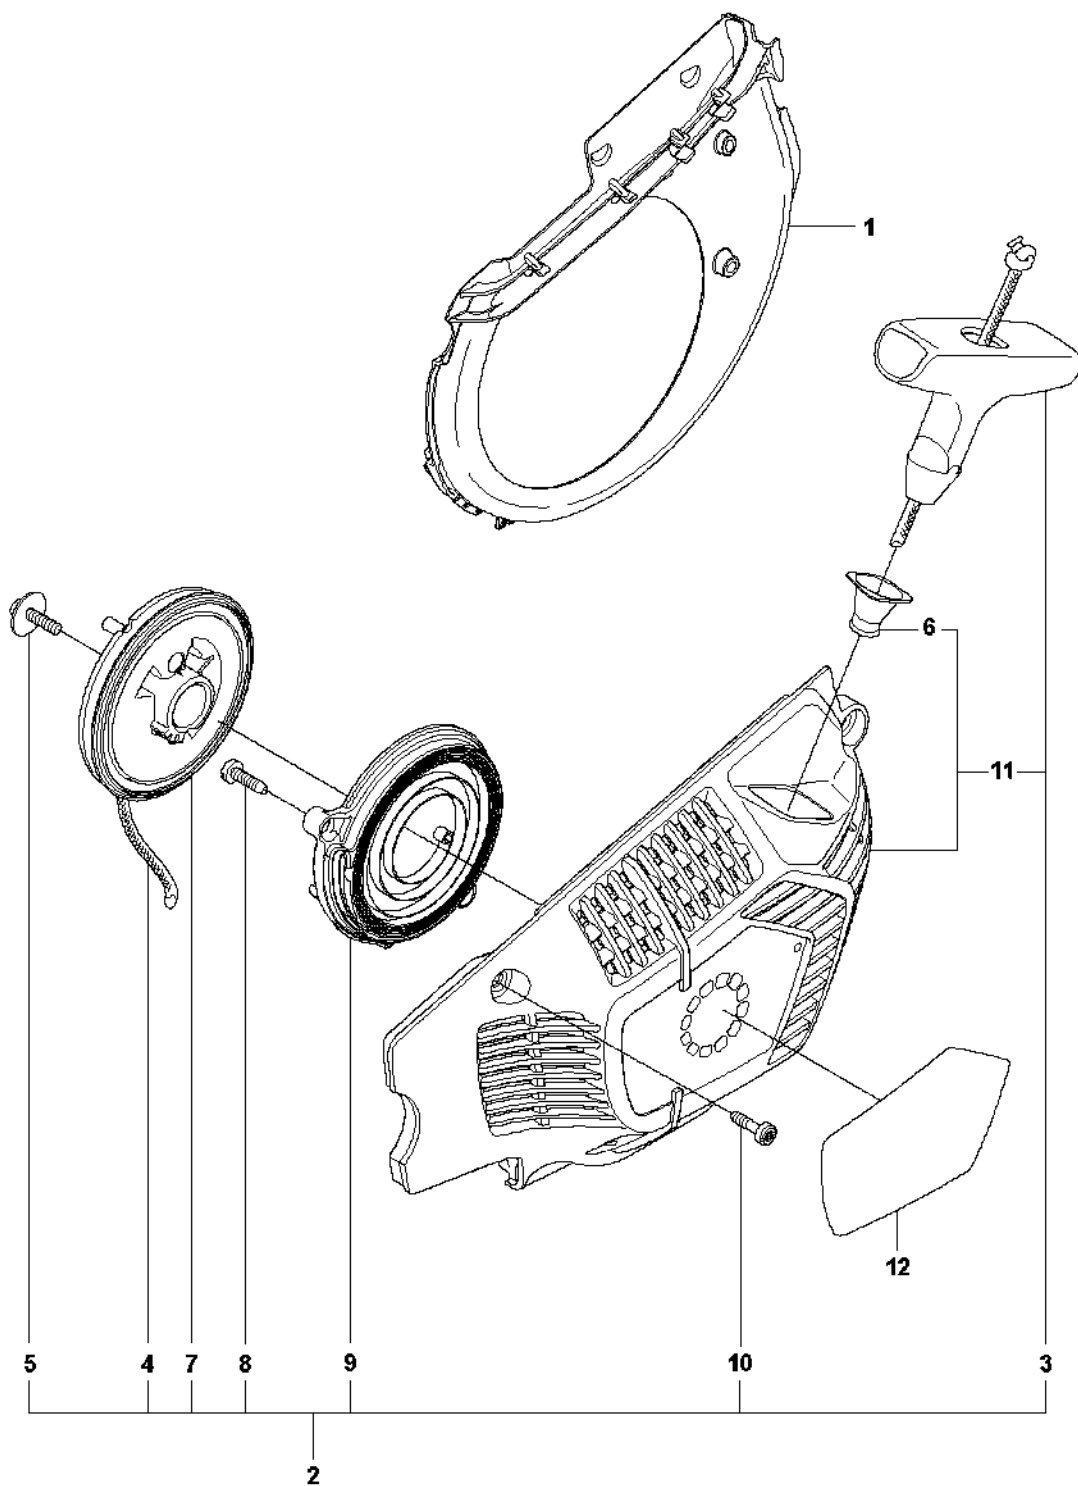

M 560XP
STARTER

Rif	Codice ricambio	Descrizione	Osservazione	QTÀ KIT
1	505 15 75-01	CONDOTTO DELL'ARIA		1
2	505 15 92-04	DISPOSITIVO DI AVVIAMENTO COMPL.		1
3	537 23 25-01	MANIGLIA DI AVVIAMENTO		1 2
4	505 30 51-25	FUNE AVVIAMENTO		1 2
5	576 35 66-01	SCREW ITXSCT		1 2
6	537 28 32-01	MANICOTTO		1 2, 11
7	505 15 81-01	BOBINA COMPL.		1 2
8	525 88 74-01	SCREW CITXPANT		2 2
9	505 15 79-02	CASSETTA DELLA MOLLA COMPL.		1 2
10	525 82 45-01	VITE CITXPANMO		4 2
11	505 15 91-02	ALLOGG. DISPOSITIVO DI AVVIAMENTO		1 2
12	523 03 56-03	DECALCOMANIA	XP	1
12	523 03 56-04	DECALCOMANIA	XPG	1