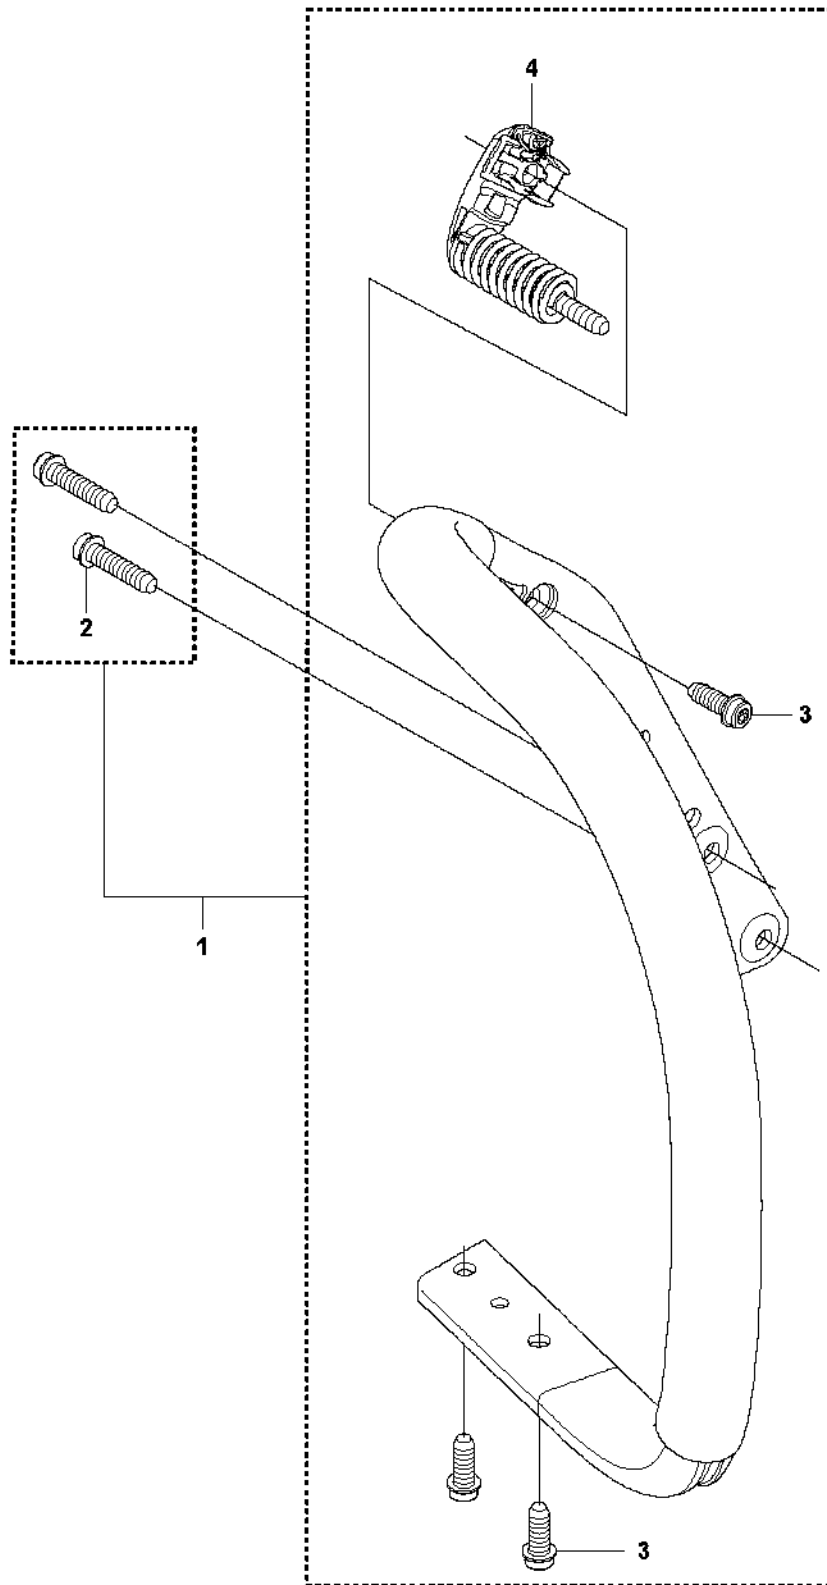

K1 560XP
HANDLES

IMPUGNATURA

560 XP/XPG

Rif	Codice ricambio	Descrizione	Osservazione	QTÀ KIT
1	575 38 89-03	IMPUGNATURA ANTERIORE		1
2	525 79 81-03	SCREW ITXSCFT		2 1
3	525 79 81-01	SCREW ITXSCFT		3 1
4	505 12 97-05	ELEMENTO ANTIVIBRANTE		1 1