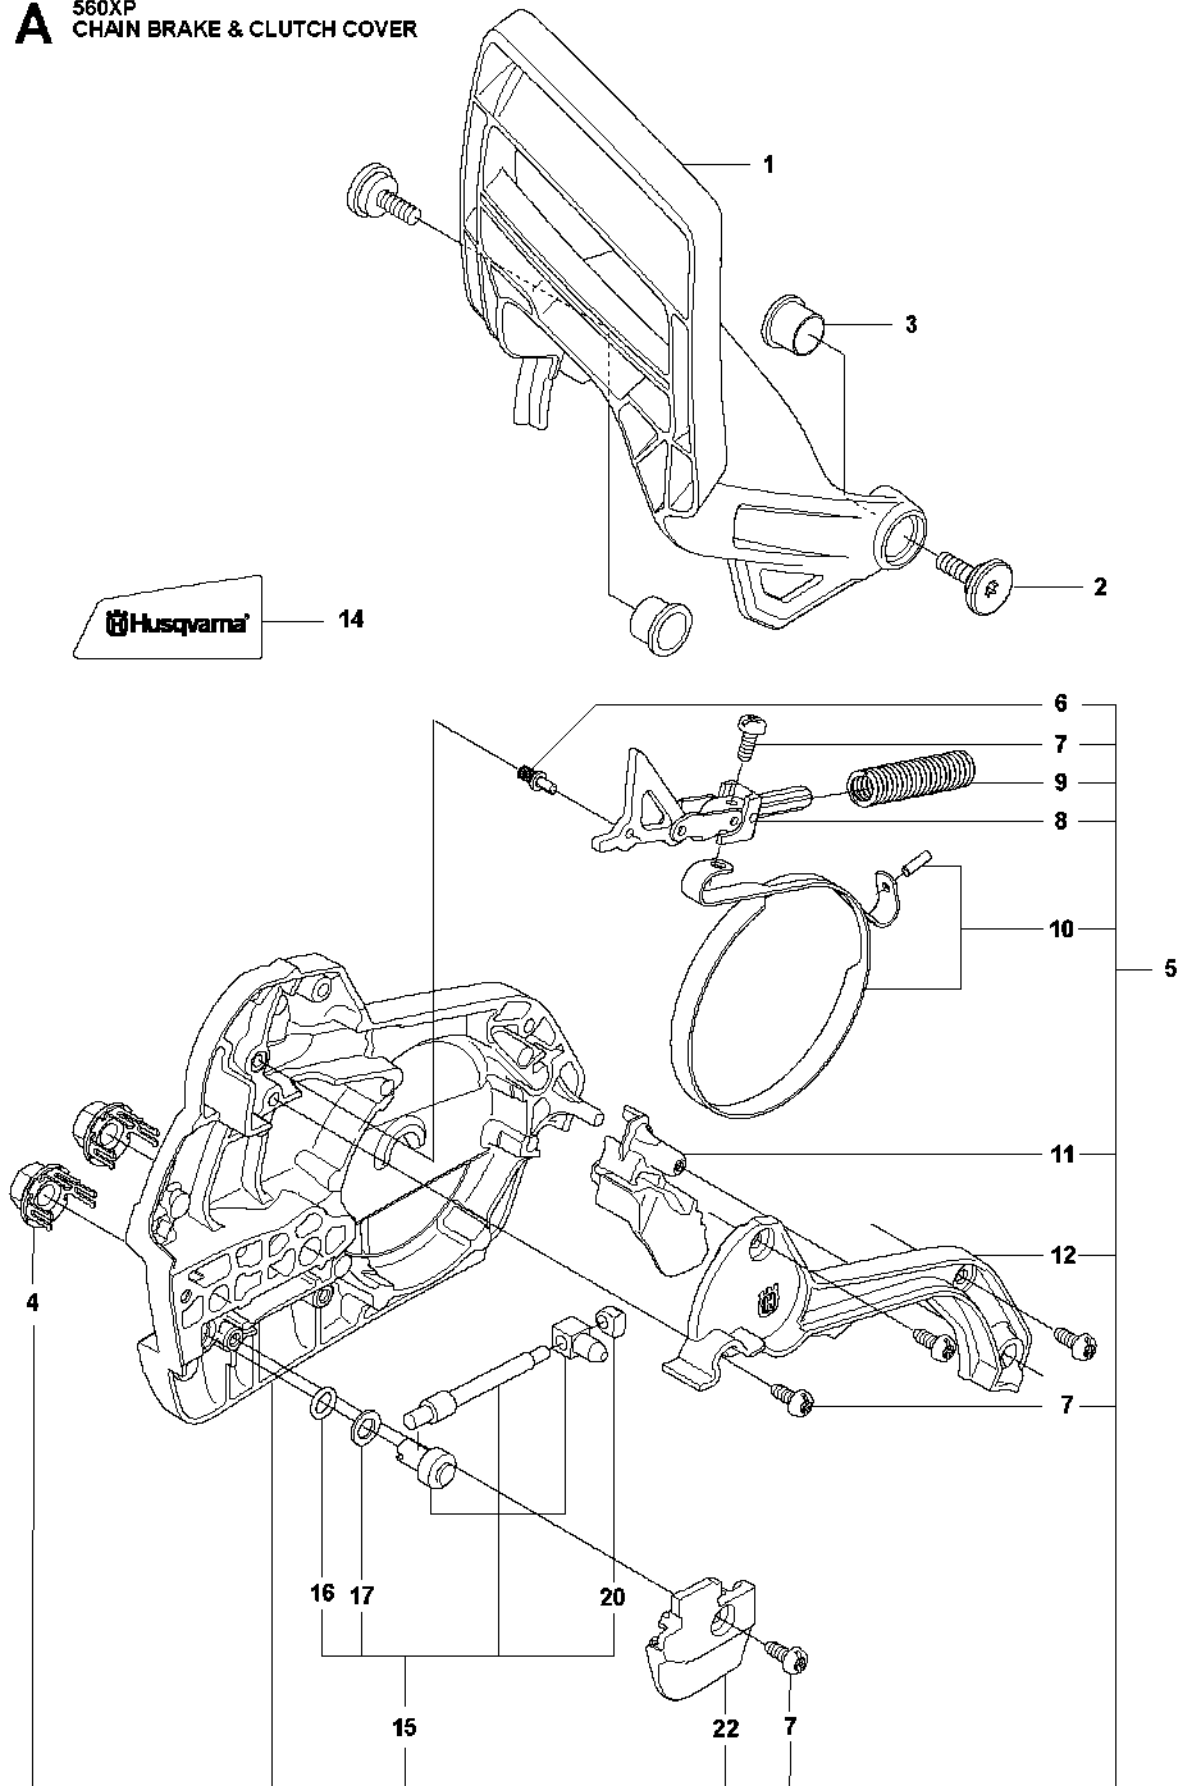

SPARE PARTS LIST

CHAIN SAWS

560 XP/XPG

A 560XP
CHAIN BRAKE & CLUTCH COVER

FRENO CATENA E CARTER FRIZIONE

560 XP/XPG

Rif	Codice ricambio	Descrizione	Osservazione	QTÀ KIT
1	505 20 09-02	PARAMANO		1
2	526 83 45-01	VITE		2
3	577 78 02-01	BUSHING		2
4	505 19 73-01	DADO		2
5	501 84 61-01	COPERCHIO DELLA FRIZIONE COMPL.		1
6	503 75 18-01	PERNO		1 5
7	526 22 18-01	SCREW CITXPANT		5 5
8	505 19 93-01	GIUNTO A GINOCCHIERA COMPL.		1 5
9	503 90 83-01	MOLLA DEL FRENO		1 5
10	505 19 95-02	NASTRO DEL FRENO COMPL.		1 5
11	505 20 16-01	GUARD		1 5
12	505 19 97-03	CARTER		1 5
14	523 05 80-01	DECALCOMANIA	- up to s/n 20202399999	1
15	575 26 04-03	KIT TENDICATENA		1 5
16	740 48 07-02	O-RING		1 15,5
17	503 23 00-63	ROSETTA		1 15,5
20	537 01 74-01	MANICOTTO DEL CUSCINETTO		1 15,5
22	505 19 98-01	GUIDA DELLA CATENA		1 5