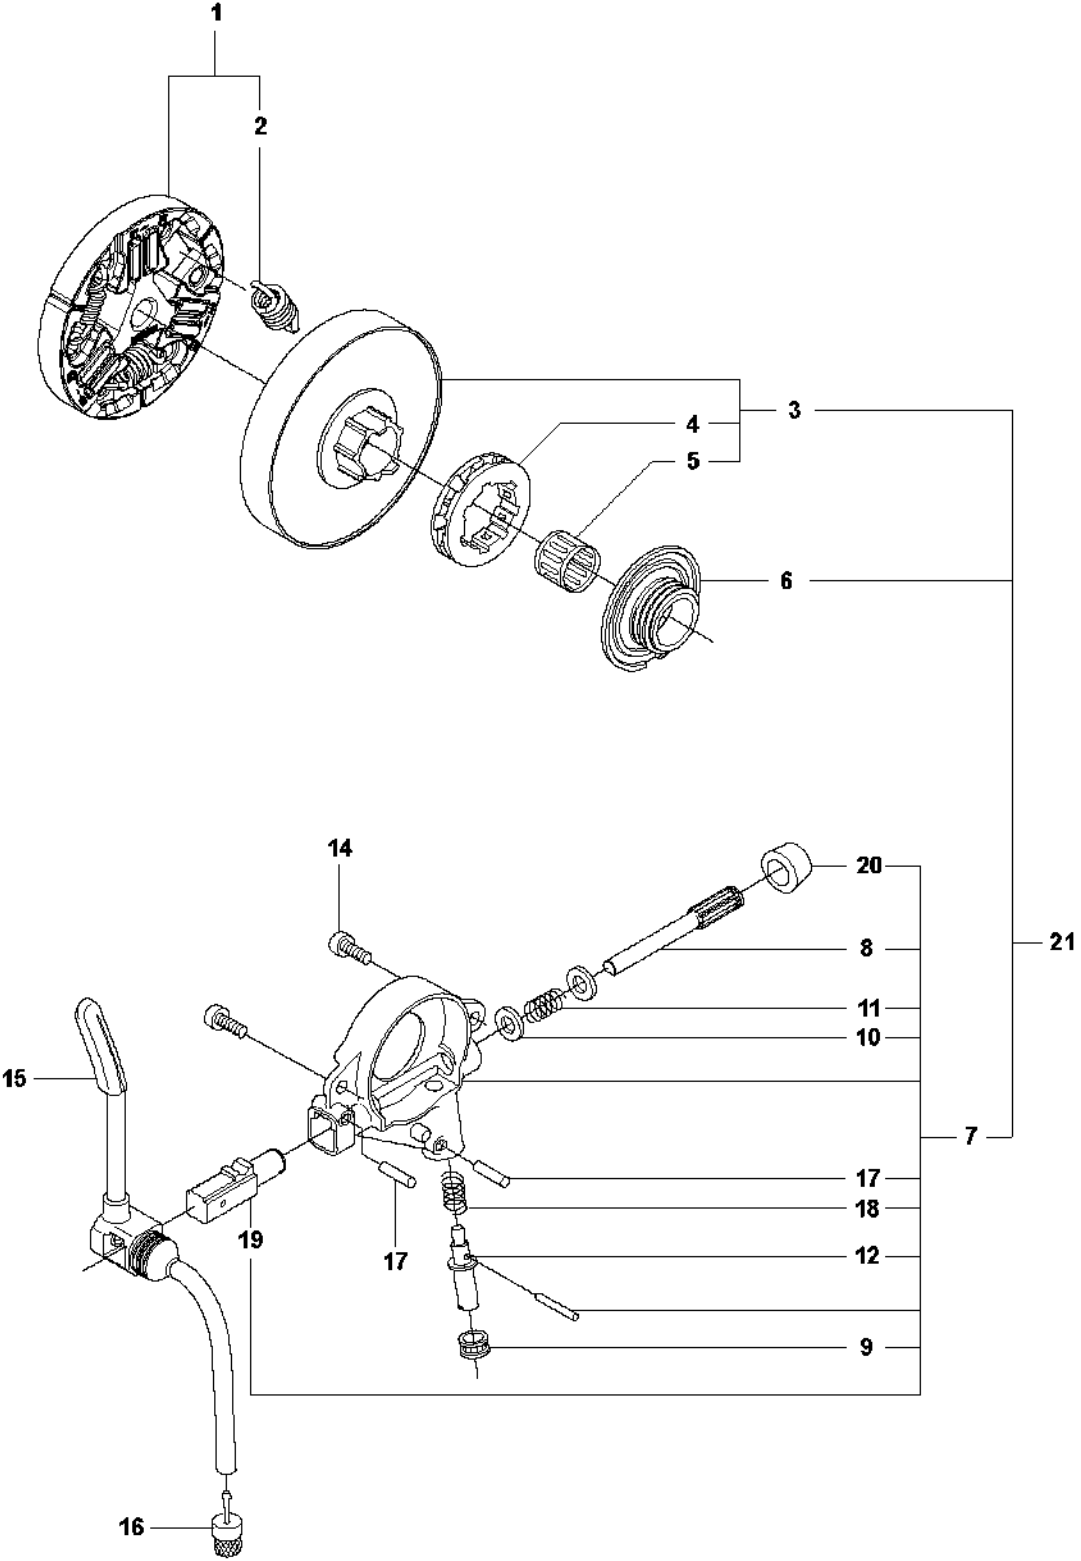

B 560XP
CLUTCH & OIL PUMP

Rif	Codice ricambio	Descrizione	Osservazione	QTÀ	KIT
1	589 80 90-02	FRIZIONE COMPL.		1	
2	580 65 35-02	MOLLA DELLA FRIZIONE	s/n from 20132500001 - up to s/n 20164100192	3	1
2	502 16 47-01	MOLLA DELLA FRIZIONE	s/n from 20164100193 -	3	1
3	575 26 10-05	TAMBURO DELLA FRIZIONE COMPL.	"- up to s/n 20202200048 ".325" x7"	1	
3	575 26 10-07	TAMBURO DELLA FRIZIONE COMPL.	"s/n from 20202200049 - ".325" x7"	1	21
3	575 26 10-06	TAMBURO DELLA FRIZIONE	"- up to s/n 20202200048 ".3/8" x7"	1	
3	575 26 10-08	TAMBURO DELLA FRIZIONE COMPL.	"s/n from 20202200049 - ".3/8" x7"	1	21
4	501 45 74-02	RIM	".325" x7"	1	3
4	501 59 80-02	RIM	".3/8" x7"	1	3
5	503 25 34-01	CUSCINETTO A RULLINI		1	3
6	505 20 08-01	RUOTA SENZA FINE	- up to s/n 20202200048	1	
6	586 20 17-01	RUOTA SENZA FINE	"s/n from 20202200049 - ".325"	1	21
6	587 63 30-01	RUOTA SENZA FINE	"s/n from 20202200049 - ".3/8"	1	21
7	505 19 99-08	POMPA DELL'OLIO COMPL.		1	21
8	505 20 02-02	PISTONE DELLA POMPA		1	7
9	505 20 03-01	CARCASSA		1	7
10	503 23 00-60	ROSETTA		2	7
11	503 89 16-01	MOLLA		1	7
12	505 15 70-01	VITE REGOLAZIONE		1	7
14	526 81 81-02	VITE ITXSCM		2	
15	505 20 04-01	FLESSIBILE DELL'OLIO		1	
16	504 71 00-03	PIOMBINO DELL'OLIO		1	
17	720 12 33-00	PERNO CILINDRICO		2	7
18	503 89 15-01	MOLLA		1	7
19	505 20 01-01	CILINDRO DELLA POMPA		1	7
20	503 62 49-02	TAPPO DI CHIUSURA		1	7
21	598 93 77-01	TAMBURO DELLA FRIZIONE COMPL.	s/n from 20202200049 - ".325"	1	
21	598 93 77-02	TAMBURO DELLA FRIZIONE COMPL.	s/n from 20202200049 - ".3/8"	1	