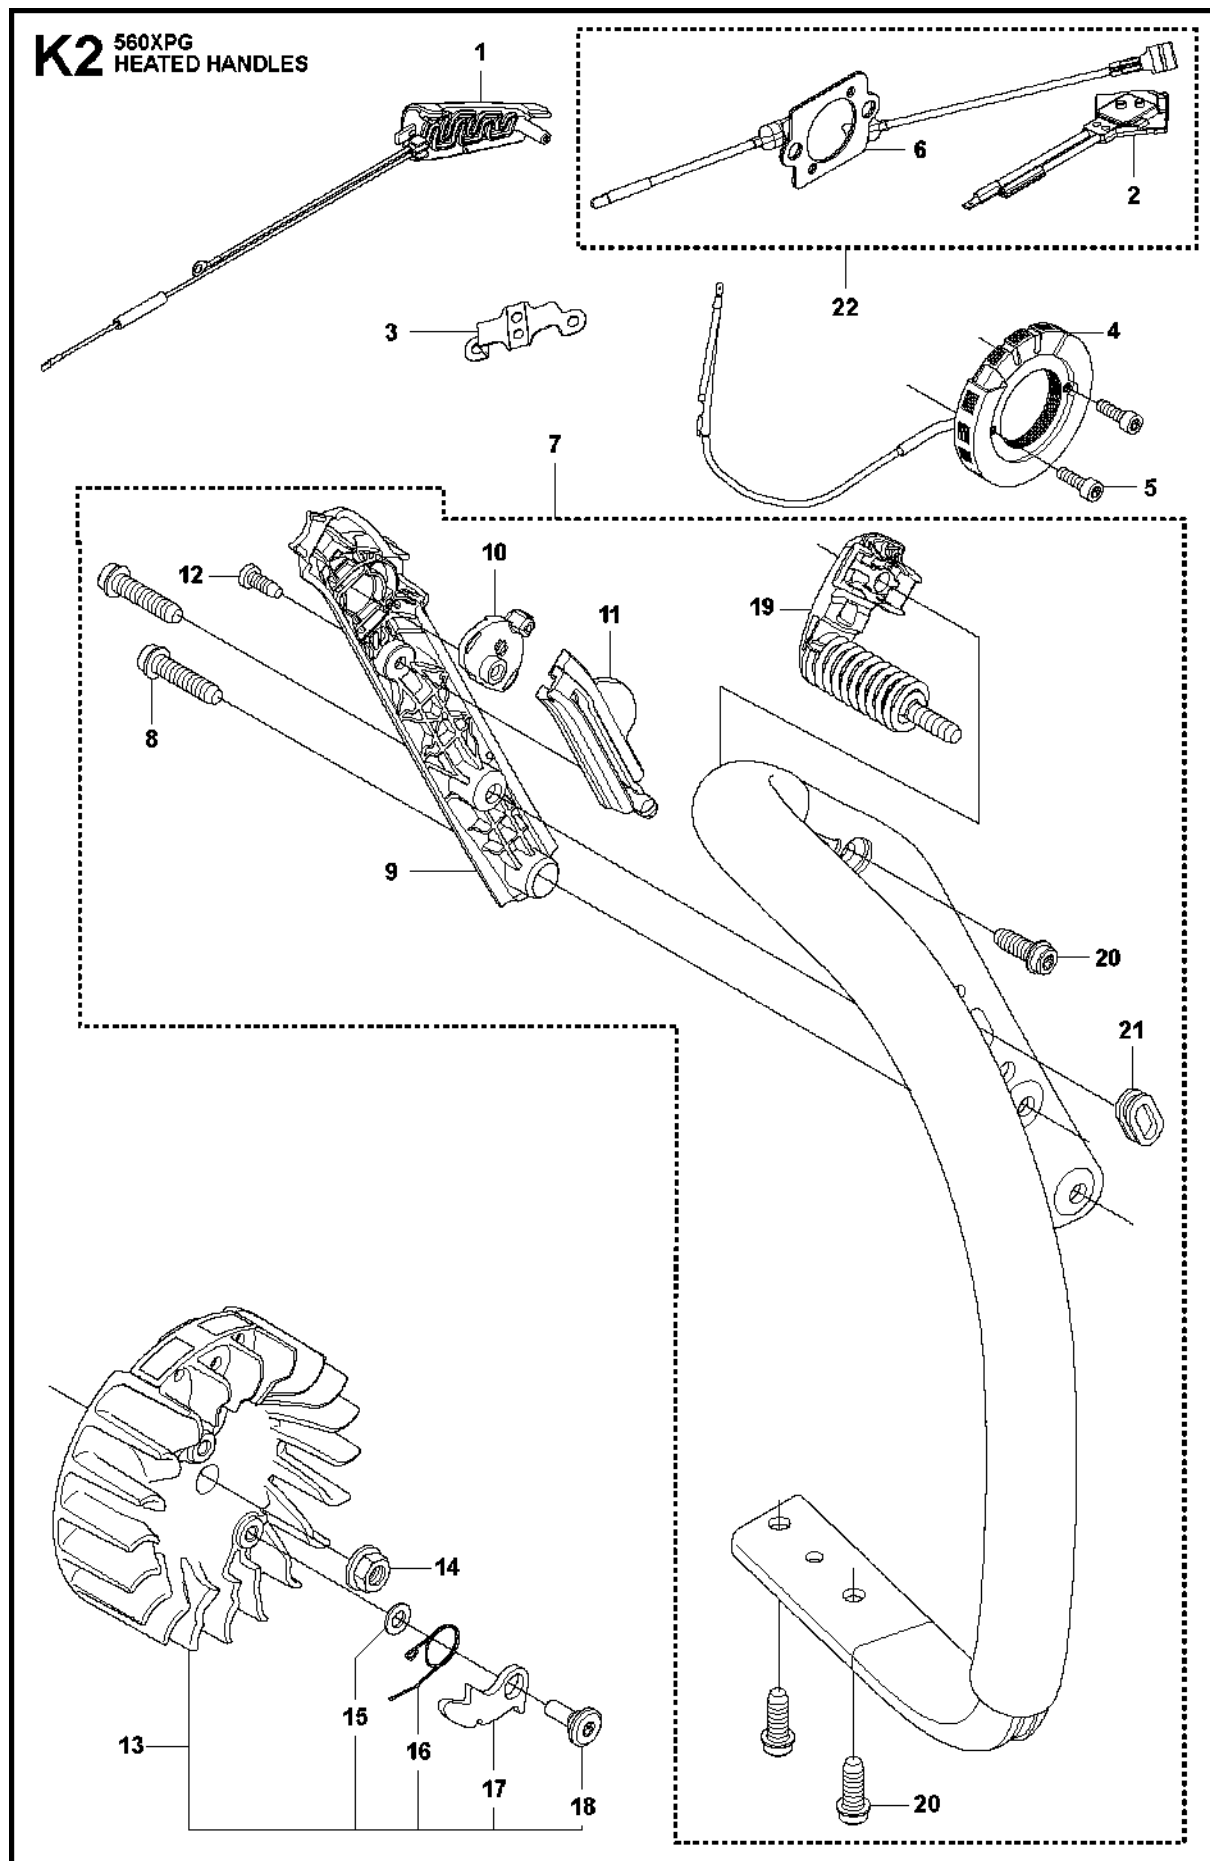

Rif	Codice ricambio	Descrizione	Osservazione	QTÀ KIT
1	522 74 19-01	INSERTO DELL'IMPUGNATURA		1
2	578 86 46-01	TERMOSTATO COMPL.		1 22
3	537 21 08-01	SUPPORTO		1
4	522 61 14-01	STATORE DELL'ALTERNATORE		1
5	526 81 81-02	VITE ITXSCM		2
6	588 16 86-02	ELEMENTO DELLA PELLICOLA		1 22
7	575 38 89-04	IMPUGNATURA ANTERIORE		1
8	525 79 81-03	SCREW ITXSCFT		2 7
9	505 15 74-03	CARTER		1 7
10	537 25 25-01	LAMIERINO DI CONTATTO		1 7
11	510 09 78-01	LAMIERINO DI CONTATTO		1 7
12	525 88 74-02	SCREW CITXPANT		1 7
13	504 87 24-04	VOLANO COMPL.		1
14	503 22 04-01	DADO		1
15	503 23 00-42	ROSETTA		2 13
16	501 67 35-01	MOLLA		2 13
17	501 67 32-01	GANCIO DEL MENABRIDA		2 13
18	506 00 69-01	VITE		2 13
19	505 12 97-05	ELEMENTO ANTIVIBRANTE		1 7
20	525 79 81-01	SCREW ITXSCFT		3 7
21	537 08 83-01	PASSANTE		1 7
22	582 82 96-01	TERMOSTATO COMPL.	s/n up to 20164199999	1