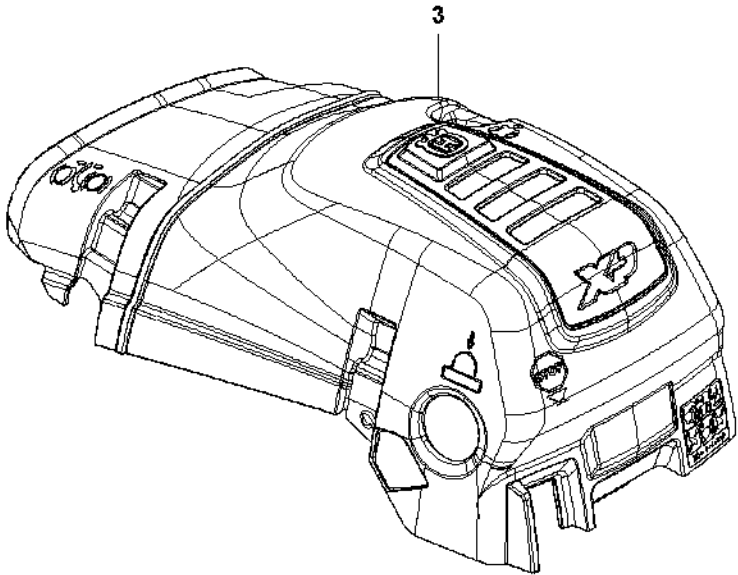

C 560XP/XPG
CYLINDER COVER

COPERCHIO CILINDRO

560 XP/XPG

Rif	Codice ricambio	Descrizione	Osservazione	QTÀ KIT
1	587 24 85-03	COPERCHIO DEL CILINDRO COMPL.	s/n up to - 20203199999	1
2	587 14 95-01	DECALCOMANIA		1 1, 3
3	587 24 87-02	COPERCHIO DEL CILINDRO COMPL.	s/n from 20203200001 -	1