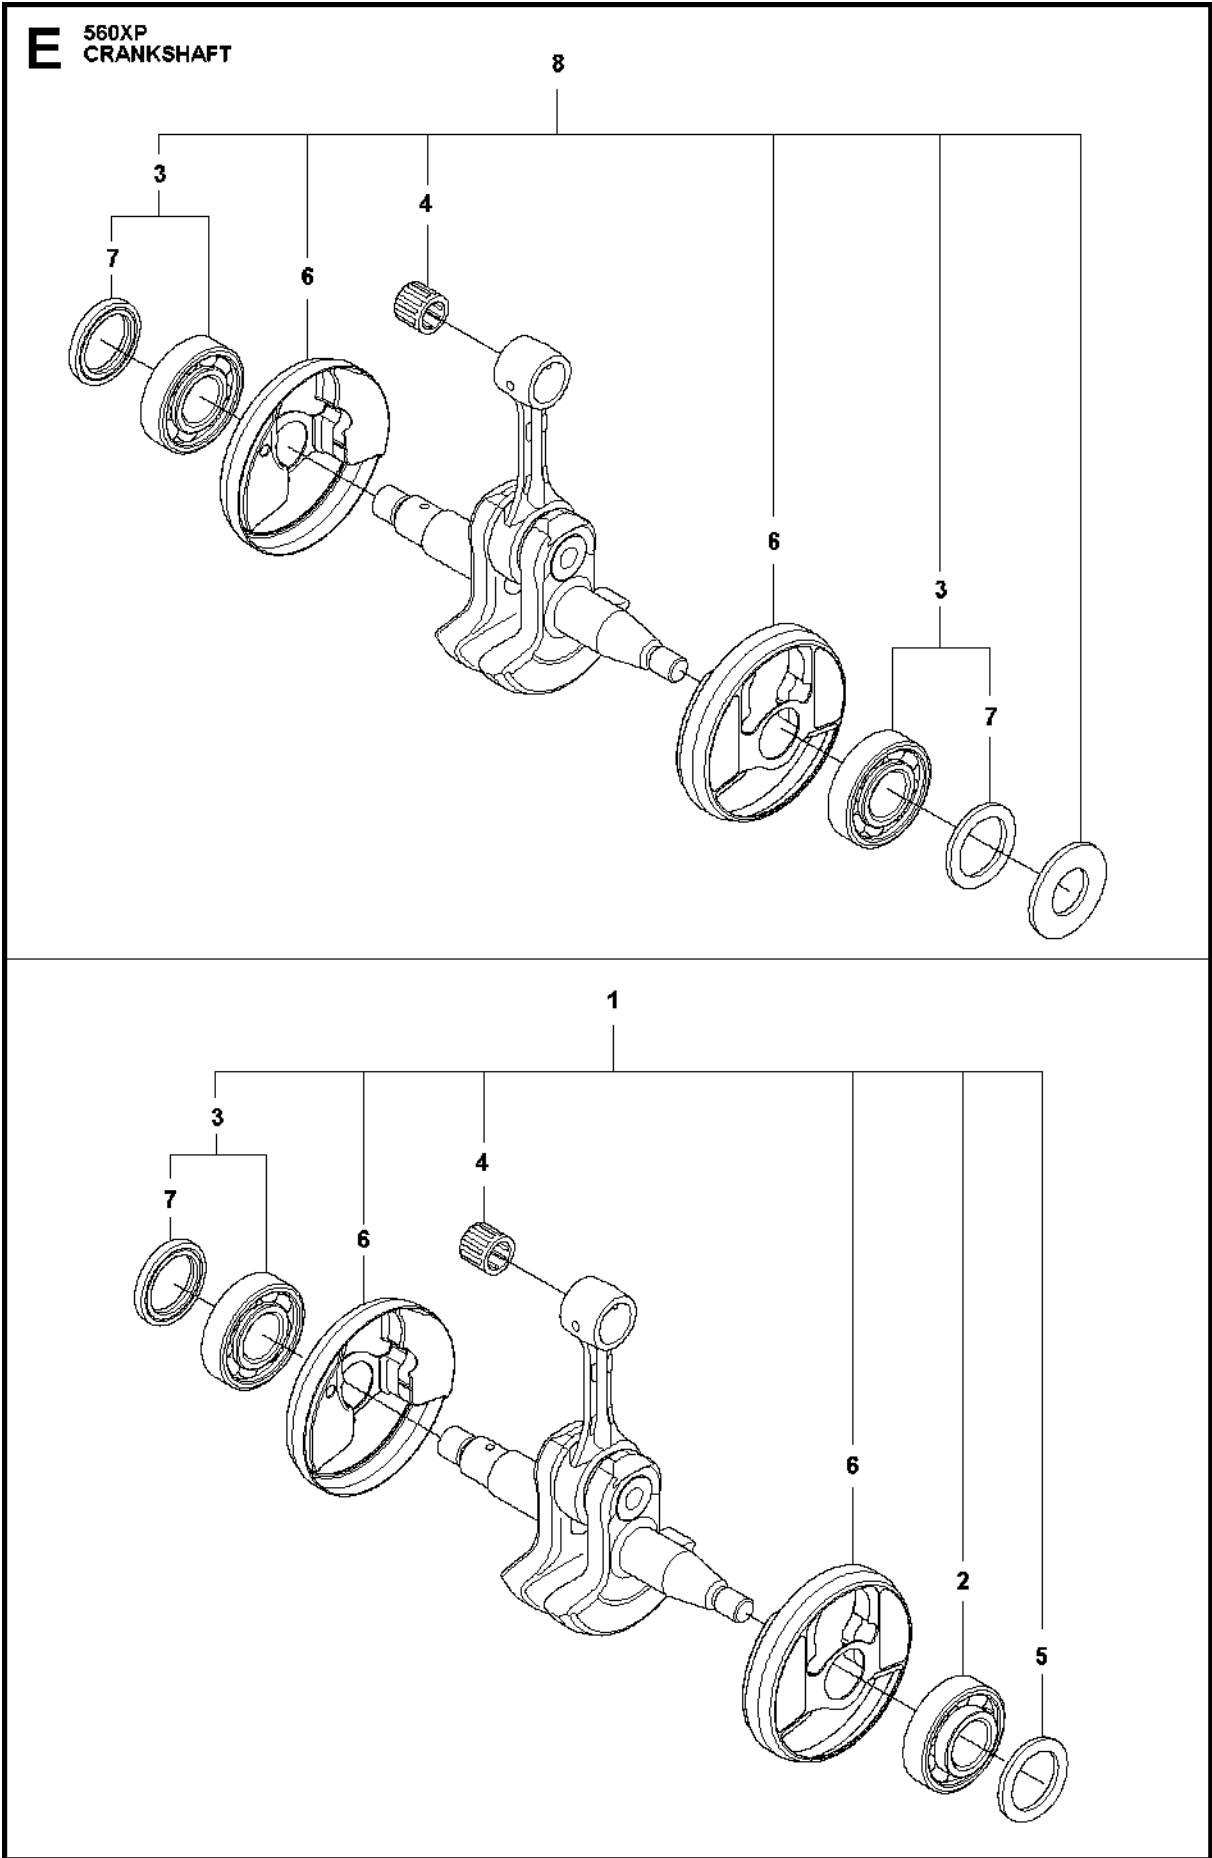

Rif	Codice ricambio	Descrizione	Osservazione	QTÀ	KIT
1	575 54 52-13	ALBERO A GOMITI COMPL.	- up to s/n 20202399999	1	
2	505 13 35-04	CUSCINETTO A SFERE	- up to s/n 20202399999	1	1
3	525 43 42-04	CUSCINETTO A SFERE		2	8
3	525 43 42-04	CUSCINETTO A SFERE		1	1
4	503 25 63-02	CUSCINETTO A RULLINI		1	1,8
5	525 39 12-01	TENUTA RADIALE	- up to s/n 20202399999	1	1
6	505 13 36-01	COPPA		2	1, 8
7	505 41 61-01	TENUTA RADIALE		1	1, 3, 8
8	575 54 52-17	ALBERO A GOMITI COMPL.	s/n from 20202400001 -	1