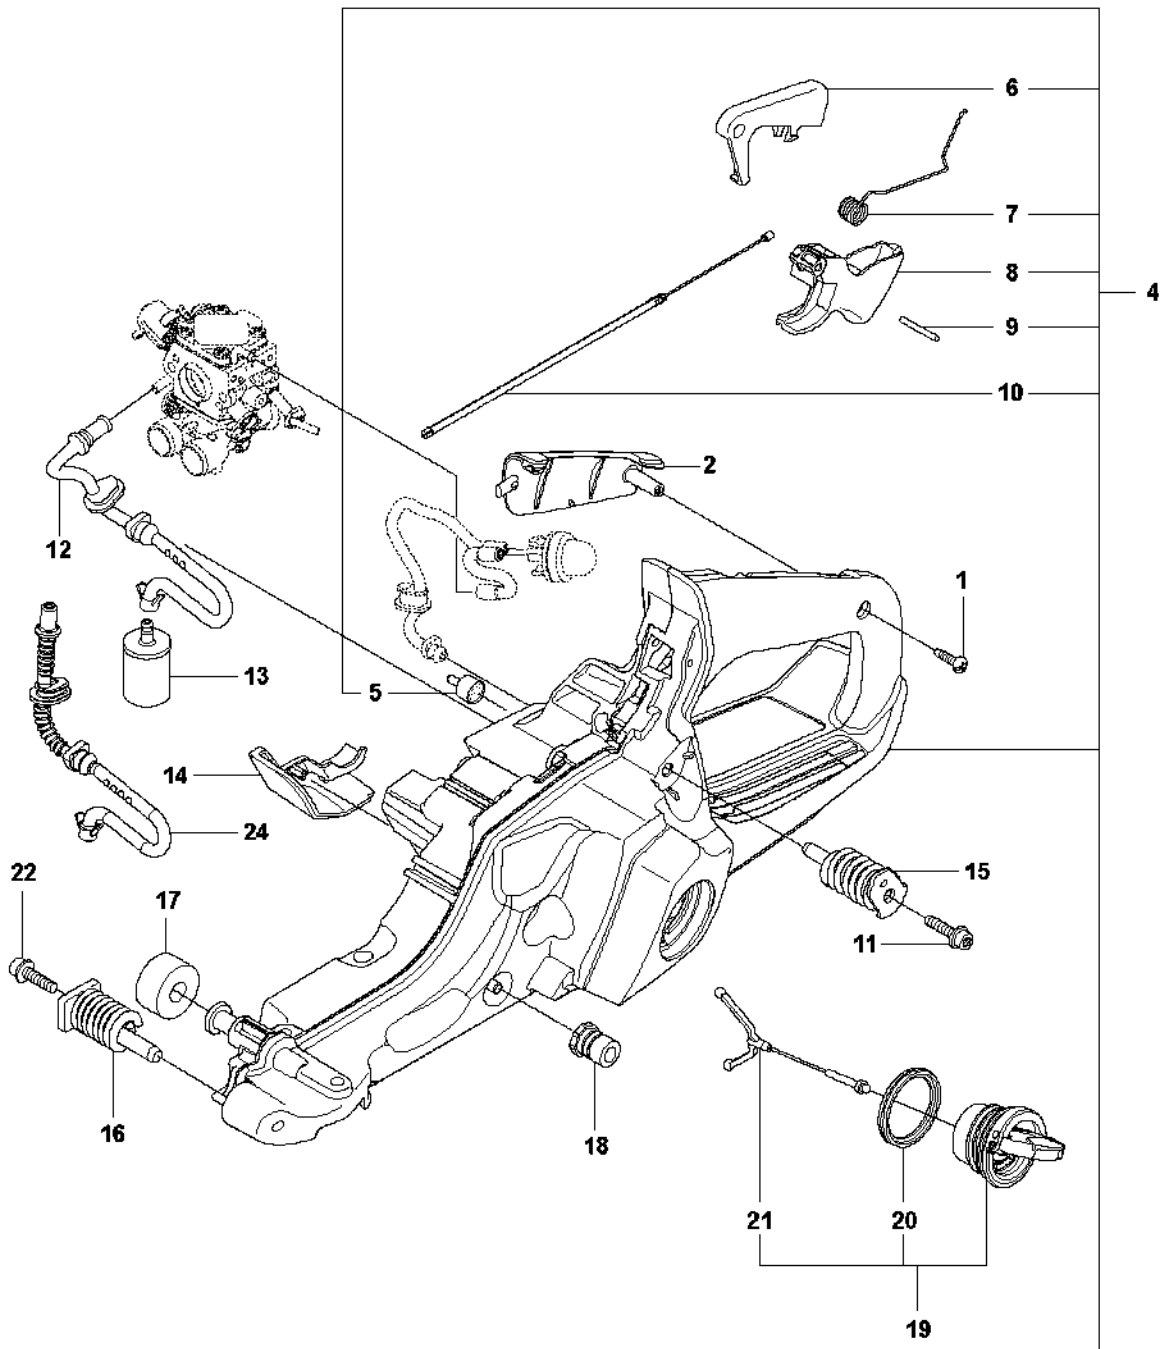

J 560XP
FUEL TANK

Rif	Codice ricambio	Descrizione	Osservazione	QTÀ KIT
1	525 88 74-02	SCREW CITXPANT		1
2	504 10 63-01	INSERTO DELL'IMPUGNATURA		1
4	575 38 22-05	SERBATOIO DELLA BENZINA COMPL.		1
5	501 15 29-01	VENTILAZIONE SERBATOIO COMPL.		1 4
6	544 09 98-01	INIBITORE DEL GAS		1 4
7	544 09 99-01	MOLLA		1 4
8	505 15 77-01	FARFALLA		1 4
9	720 18 25-20	PERNO CILINDRICO		1 4
10	521 88 79-01	CAVO ACCELERATORE COMPL.		1 4
11	525 79 81-02	SCREW ITXSCFT		1
12	573 99 35-03	FLESSIBILE DEL CARBURANTE		1
13	503 44 32-03	FILTRO DEL CARBURANTE	18-40 µm (Blue)	1
14	505 16 59-01	CARTER		1
15	586 31 21-03	ELEMENTO ANTIVIBRANTE		1
16	505 12 87-02	ELEMENTO ANTIVIBRANTE		1
17	523 08 55-01	VIBR. LIMITER		1
18	501 00 76-01	SUPPORTO		1
19	522 62 00-03	COPERCHIO DEL SERBATOIO COMPL.		1
20	589 24 11-01	GUARNIZIONE		1 19
21	503 57 89-01	HOLDER		1 19
22	525 79 81-03	SCREW ITXSCFT		1
23	577 84 43-01	DECALCOMANIA		1 4
24	577 50 41-01	FLESSIBILE DEL CARBURANTE	From s/n 20161000481 -	1