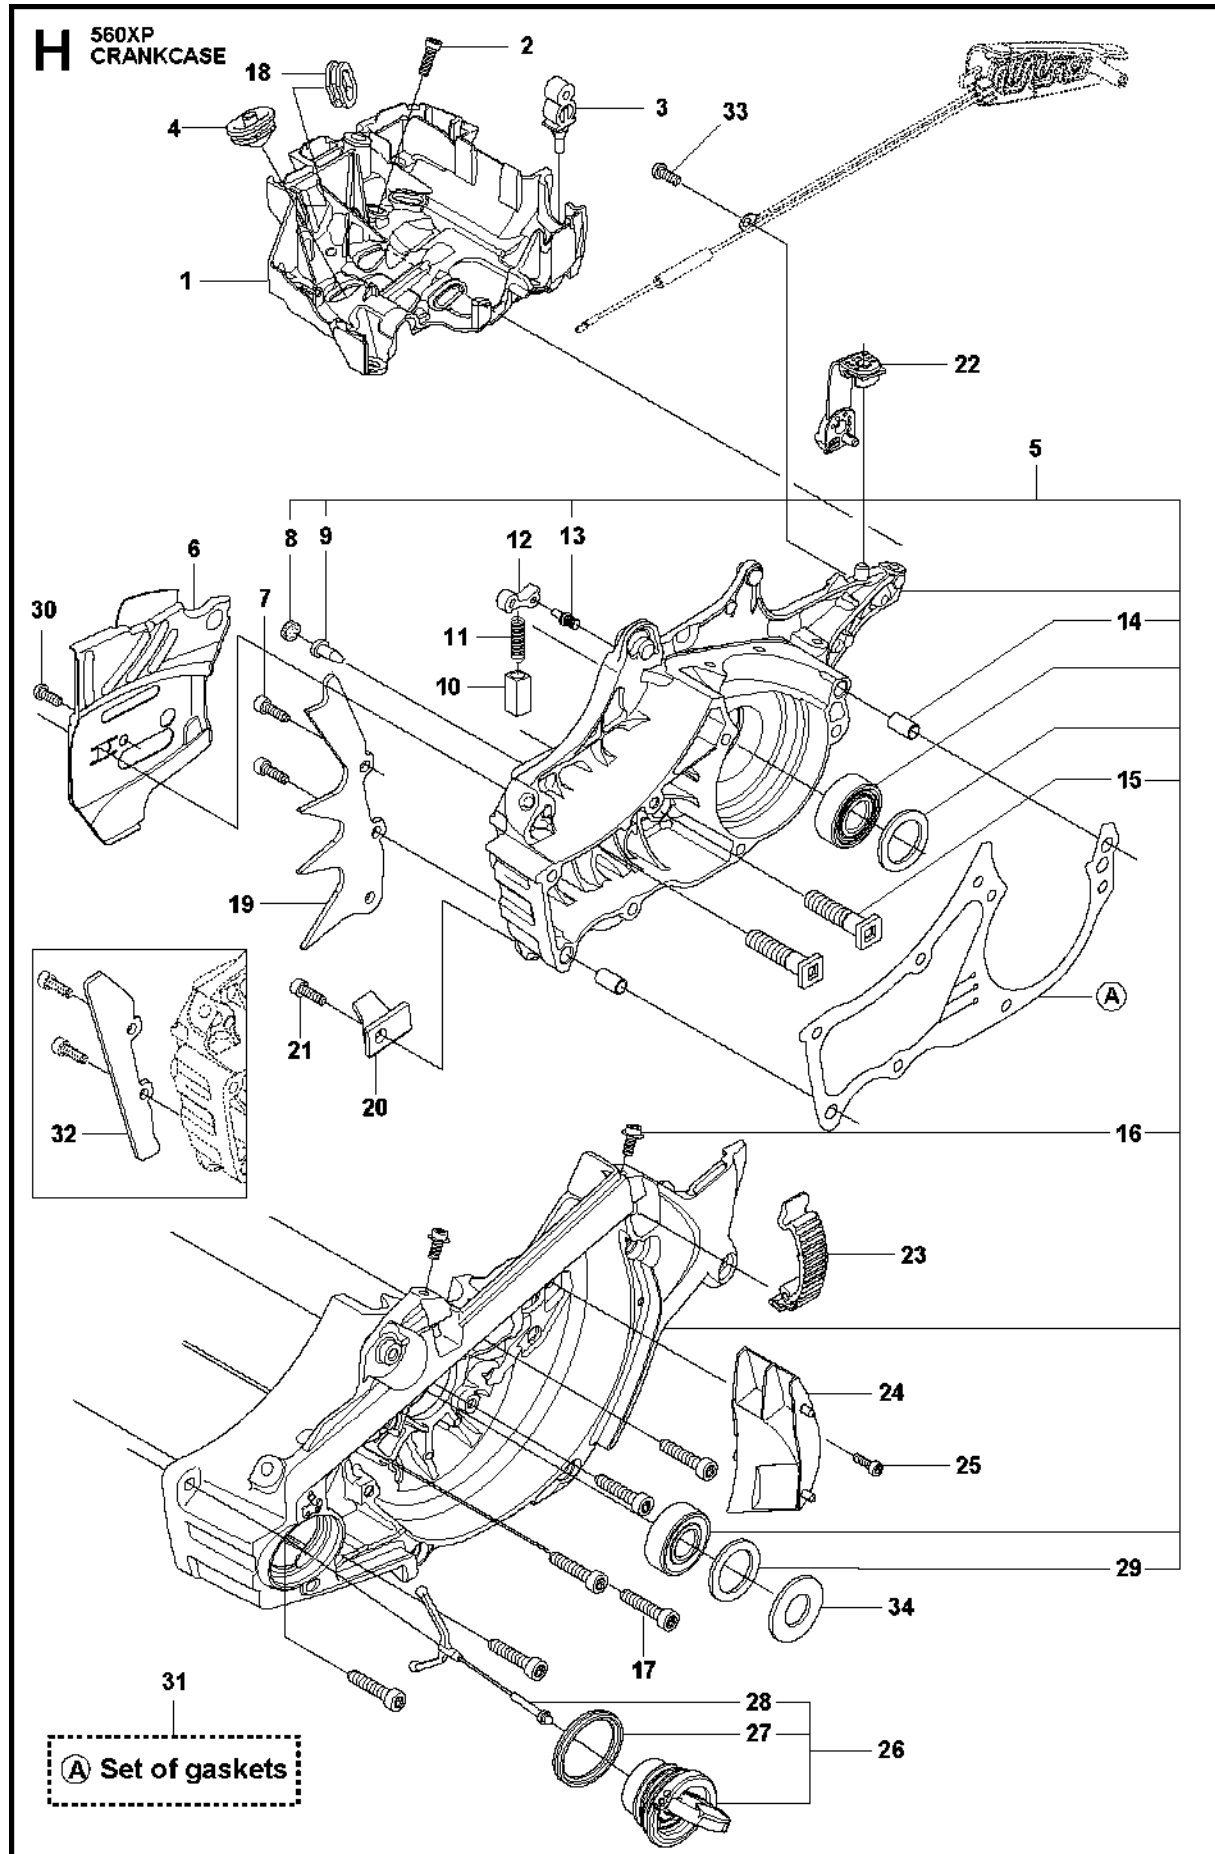

CARBURATORE E FILTRO ARIA

560 XP/XPG

Rif	Codice ricambio	Descrizione	Osservazione	QTÀ KIT
1	598 93 47-02	CORPO DEL FILTRO	XPG	1
1	598 93 47-03	CORPO DEL FILTRO	XP	1