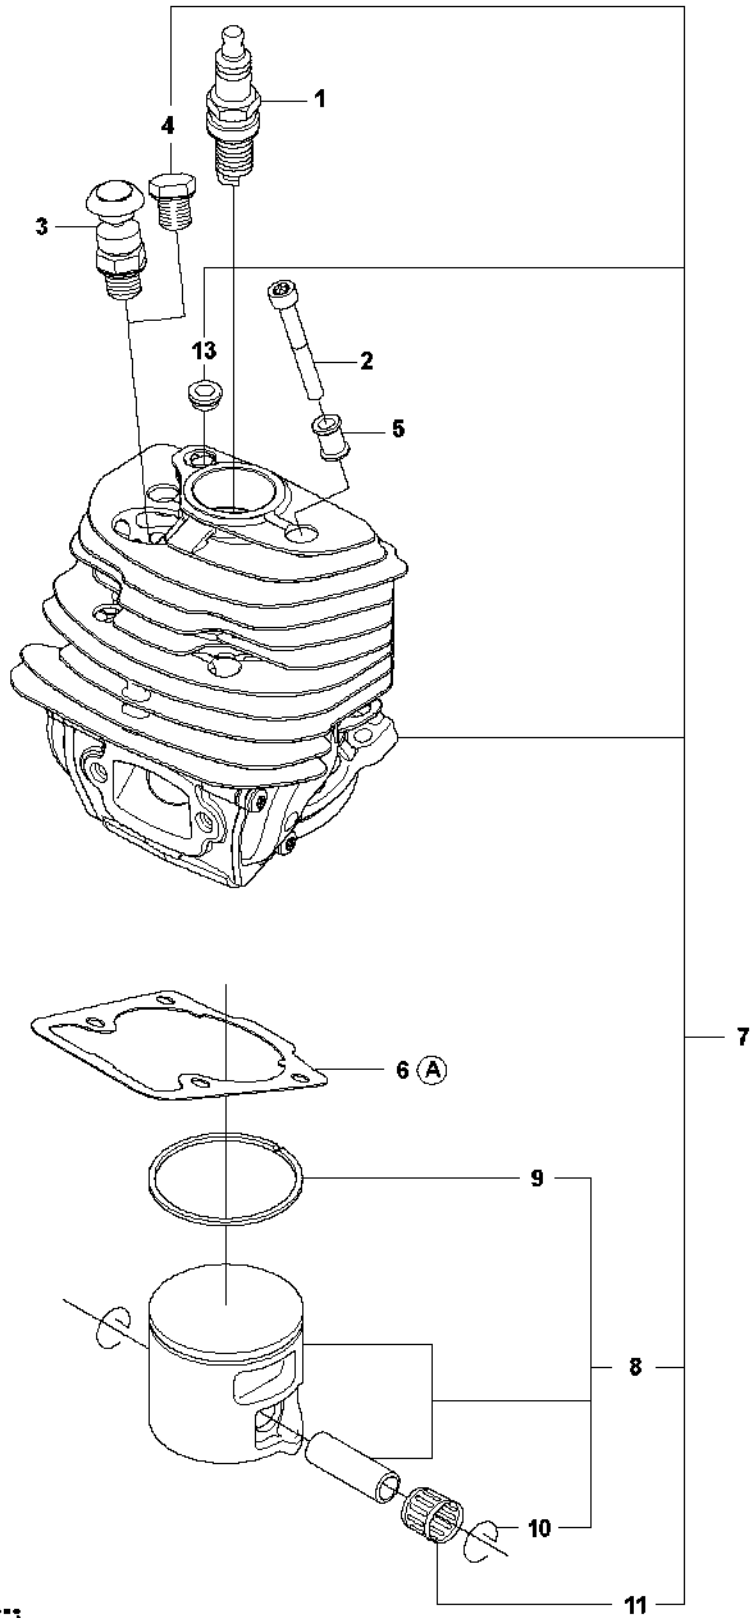

D 560XP
CYLINDER PISTON

(A) Set of gaskets

Rif	Codice ricambio	Descrizione	Osservazione	QTÀ KIT
1	574 51 96-01	CANDELA		1
2	582 39 27-01	VITE		4
3	575 27 69-01	VALVOLA DECOMPRESSIONE		1
4	503 55 22-01	TAPPO		1
5	576 71 76-02	MANICOTTO		4
6	510 16 49-01	GUARNIZIONE		1 12
7	575 35 58-05	CILINDRO COMPL.		1
8	584 80 78-06	PISTONE COMPL.		1 7
9	505 21 57-01	SEGMENTO DEL PISTONE		1 8, 7
10	737 44 10-00	ANELLO DI BLOCCAGGIO		2 8, 7
11	503 25 63-02	CUSCINETTO A RULLINI		1 7
12	575 27 00-03	KIT GUARNIZIONI	A=set of gaskets	1
13	520 29 11-01	BUSHING		7