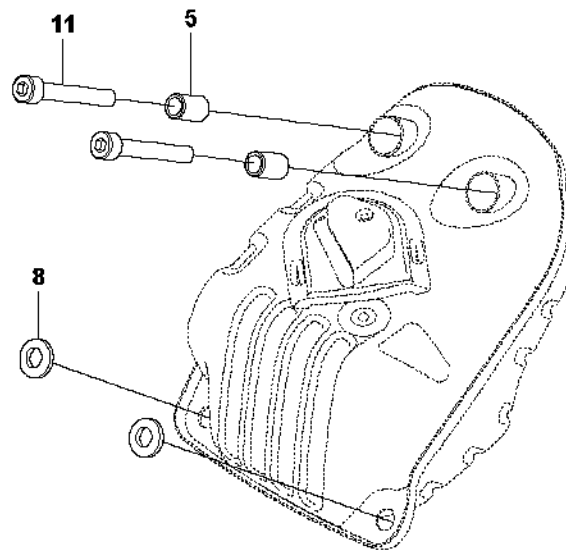

F 560XP
MUFFLER

10
(A) Set of gaskets

Rif	Codice ricambio	Descrizione	Osservazione	QTÀ KIT
1	581 91 48-02	KIT MARMITTA		1
2	724 12 87-59	VITE CRPANM		1 1
3	505 17 13-01	PARASCINTILLE		1 1
4	525 82 51-06	VITE ITXSCM	s/n from 20132500001 -	2 1
5	577 65 63-01	MANICOTTO	s/n up to - 20132499999	2
6	581 91 85-01	GUARNIZIONE		1 1, 10
7	585 17 87-01	DEFLETTORE DI CALORE		1 1
8	577 90 22-01	ROSETTA	s/n up to - 20132499999	2
9	525 76 25-01	VITE ITXSCM		2
10	575 27 00-03	KIT GUARNIZIONI	A=set of gaskets	1
11	725 53 76-55	VITE IHSCM	s/n up to - 20132499999	2