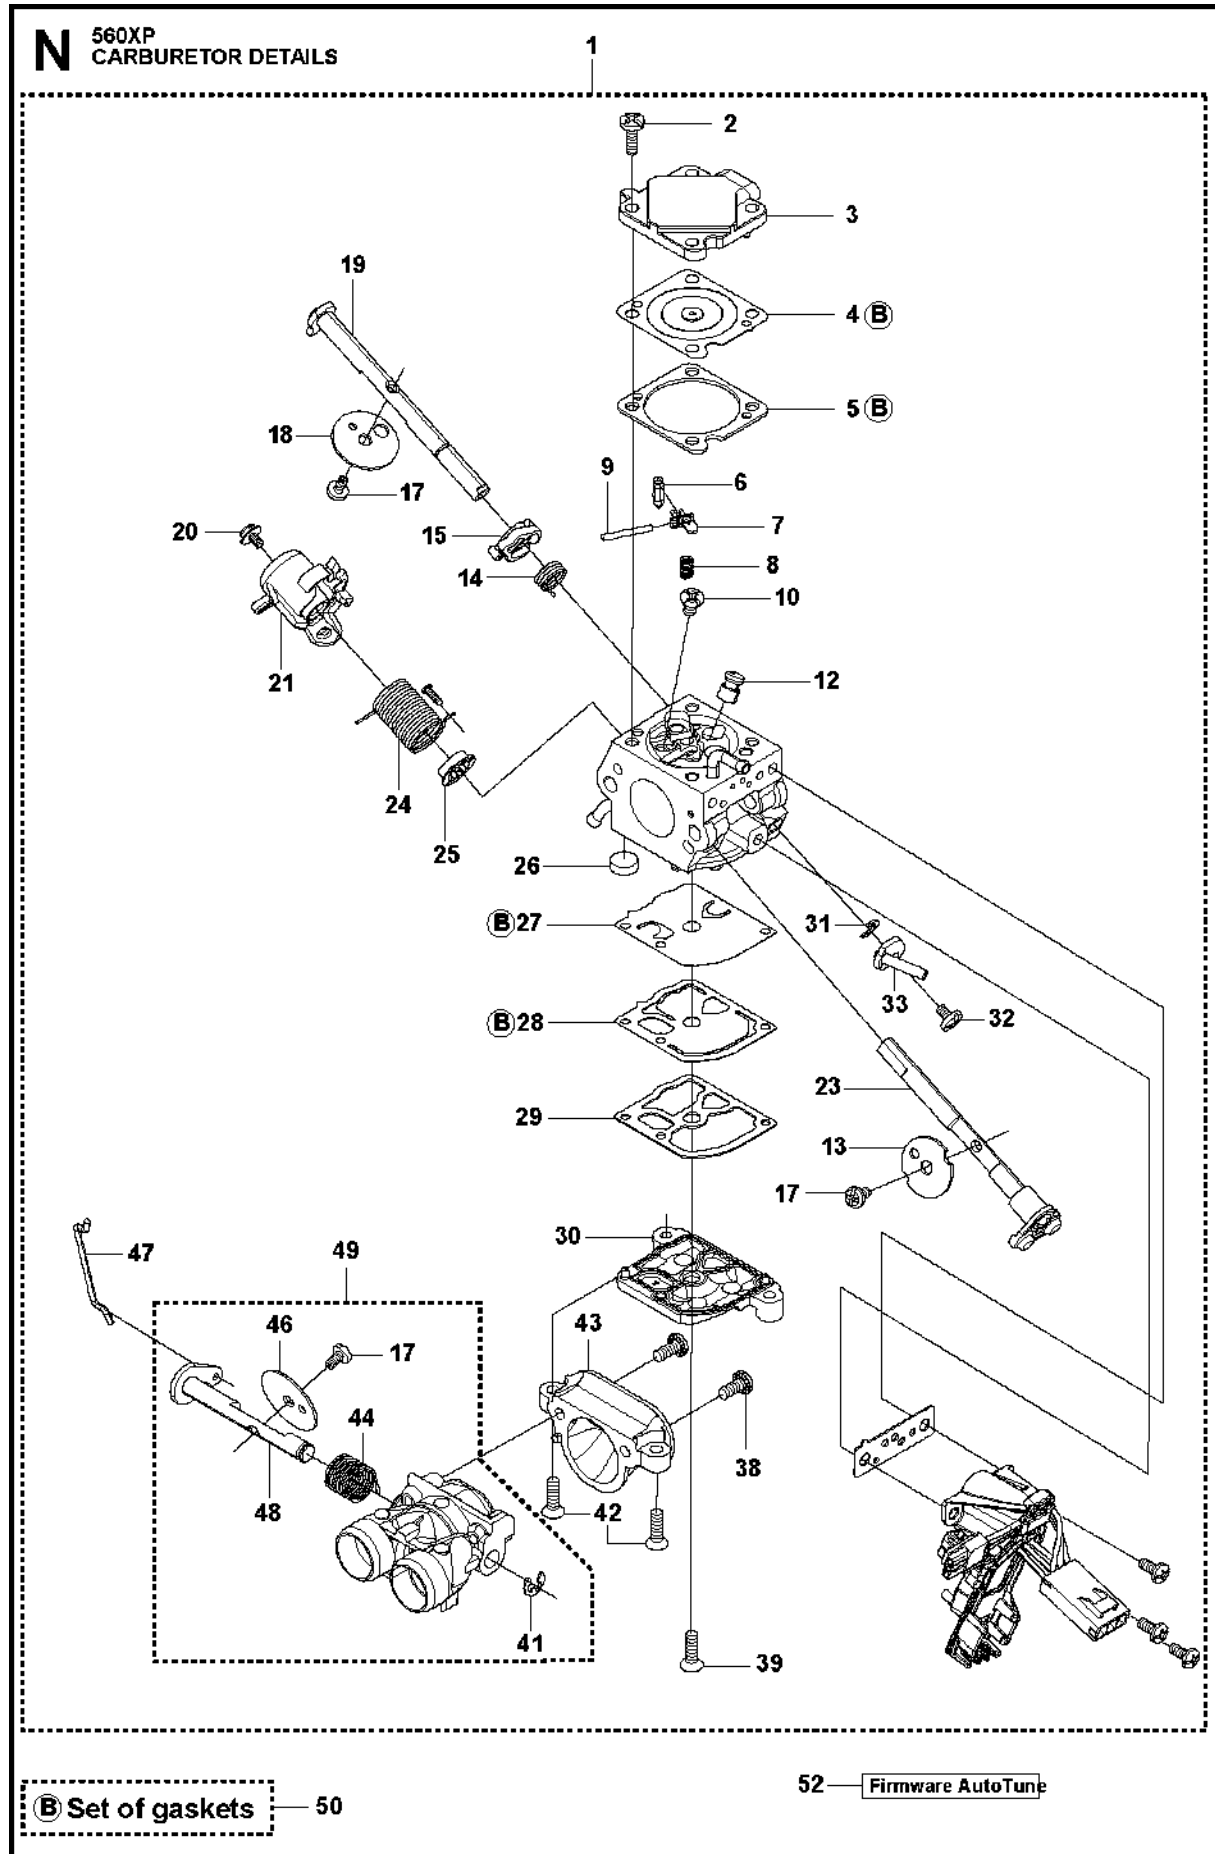

DETTAGLI CARBURATORE

560 XP/XPG

Rif	Codice ricambio	Descrizione	Osservazione	QTÀ KIT
1	579 19 41-01	CARBURATORE	s/n up to - 20121401172 (ZAMA EL44)	1
1	501 46 33-05	CARBURETTOR KIT	ZAMA140058A	1
2	522 54 51-01	VITE		4 1
3	522 51 72-01	CARTER		1 1
4	522 51 74-01	MEMBRANA		1 1, 50
5	522 51 75-01	GUARNIZIONE		1 1, 50
6	503 47 97-01	VALVOLA		1 1
7	503 66 59-01	LEVA		1 1
8	537 38 34-01	MOLLA		1 1
9	503 48 00-01	PIN RETAINING SCREW		1 1
10	503 48 01-01	VITE		1 1
12	576 41 42-01	UGELLO PRINCIPALE		1 1
13	523 07 72-01	VALVOLA	s/n up to - 20121401172 (ZAMA EL44)	1 1
13	578 17 62-01	VALVOLA ACCELERATORE	s/n 20121401173 - 20141399999 (ZAMA EL46)	1
13	583 97 47-01	VALVOLA ACCELERATORE	s/n from 2014140001 - (ZAMA EL48/140055A)	1
14	522 51 87-01	MOLLA		1 1
15	522 51 77-01	LEVA		1 1
17	503 48 18-01	VITE		3 1
18	504 62 77-01	FARFALLA COMANDO DELL'ARIA		1 1
19	522 51 83-01	ALBERO COMPL.		1 1
20	502 07 84-01	VITE		1 1
21	522 51 78-01	LEVA DEL GAS		1 1
23	522 51 85-01	ALBERO DELLA VALVOLA A FARFALLA		1 1
24	502 07 87-01	MOLLA		1 1
25	502 07 98-01	COLLARE		1 1
26	503 53 57-01	FILTRO		1 1
27	537 38 31-01	MEMBRANA DELLA POMPA		1 1, 50
28	537 40 33-01	MEMBRANA		1 1, 50
29	537 02 01-01	GUARNIZIONE		1 1, 50
30	575 54 43-01	CARTER		1 1
31	504 02 67-01	ANELLO SCANALATO		1 1
32	503 47 90-01	VITE		1 1
33	522 51 76-01	LEVA COMANDO DELL'ARIA		1 1
38	506 39 66-01	VITE		5 1
39	522 51 81-01	VITE		1 1
41	537 38 52-01	FASCETTA		1 1
42	522 51 80-01	VITE		2 1
43	575 54 44-01	ASPIRAZIONE		1 1
44	522 51 86-01	MOLLA		1 1
46	537 17 70-01	VALVOLA		1 1
47	522 51 79-01	ASTA		1 1
48	522 51 82-01	ALBERO COMPL.		1 1
49	578 22 78-01	VALVOLA ACCELERATORE COMPL.		1 1
50	522 51 89-01	KIT	B=set of gaskets	1
52	.	TBD	Download from your local supportsite