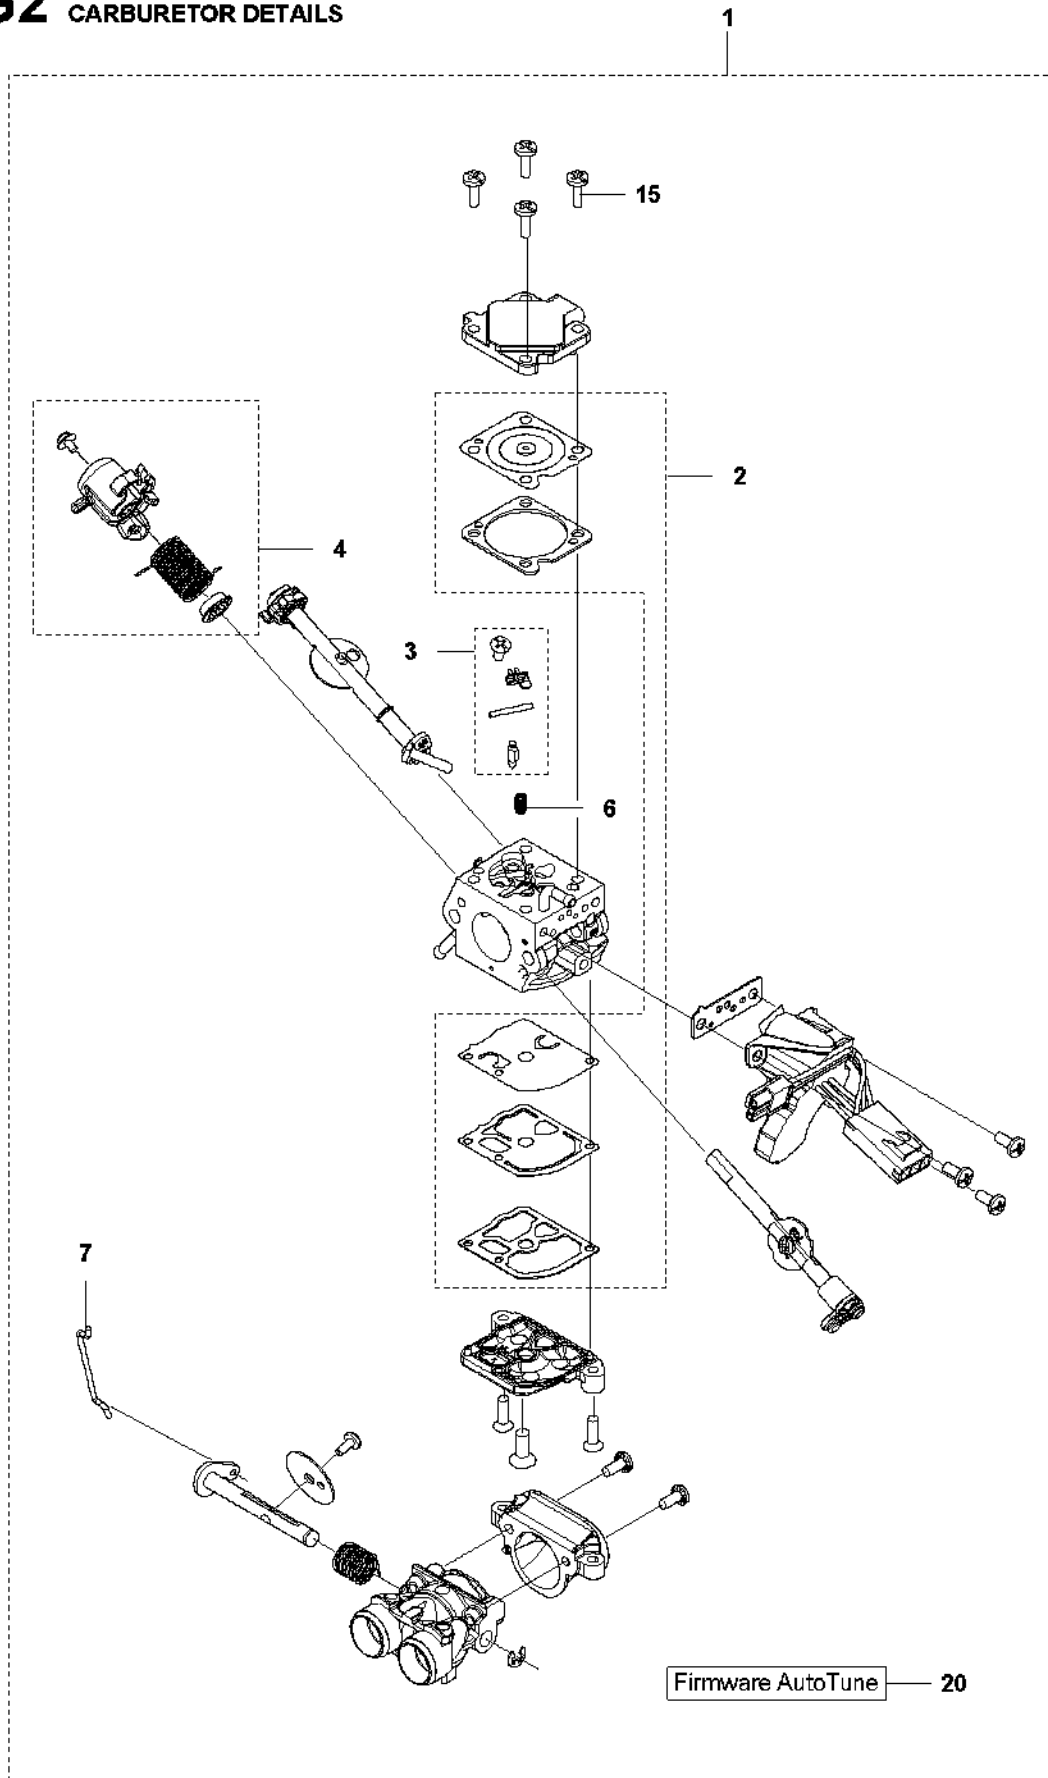

G2 572 XP
CARBURETOR DETAILS

DETTAGLI CARBURATORE

572 XP/XPG

Rif	Codice ricambio	Descrizione	Osservazione	QTÀ KIT
1	591 15 83-01	CARBURETTOR KIT	C1M-140054E	1
2	522 51 89-01	KIT	GASKET KIT	1 1
3	590 19 15-01	CARBURATORE	Metering Kit	1 1
4	590 19 16-01	CARBURATORE	Throttle Lever Kit	1 1
6	537 38 34-01	MOLLA		1 1
7	522 51 79-01	ASTA		1 1
15	522 54 51-01	VITE		4