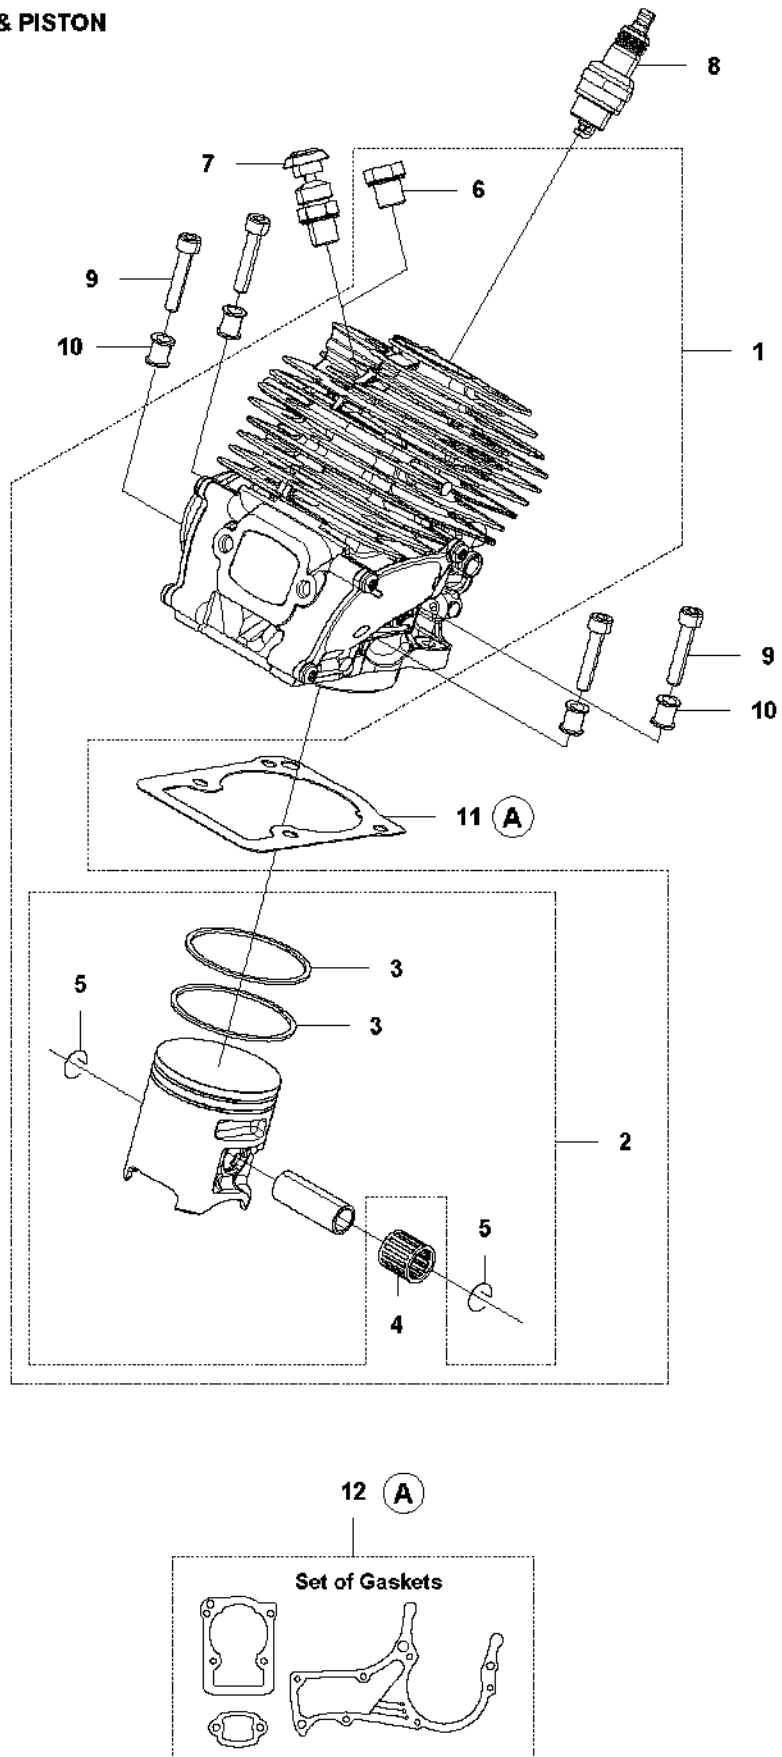

D 572 XP
CYLINDER & PISTON

Rif	Codice ricambio	Descrizione	Osservazione	QTÀ KIT
1	590 15 03-03	CILINDRO COMPL.	572	1
2	576 62 67-06	PISTONE COMPL.		1 1
3	576 62 74-01	SEGMENTO DEL PISTONE		2 2
4	577 57 24-01	CUSCINETTO A RULLINI		1 1
5	737 43 12-00	ANELLO DI BLOCCAGGIO		2 2
6	503 55 22-01	TAPPO		1 1
7	584 28 87-01	VALVOLA DECOMPRESIONE		1
8	503 23 51-11	CANDELA		1
9	501 81 12-02	VITE ITXSCM		4
10	589 52 79-01	MANICOTTO		4
11	577 23 98-01	GUARNIZIONE		1 12
12	578 86 47-01	KIT GUARNIZIONI		1