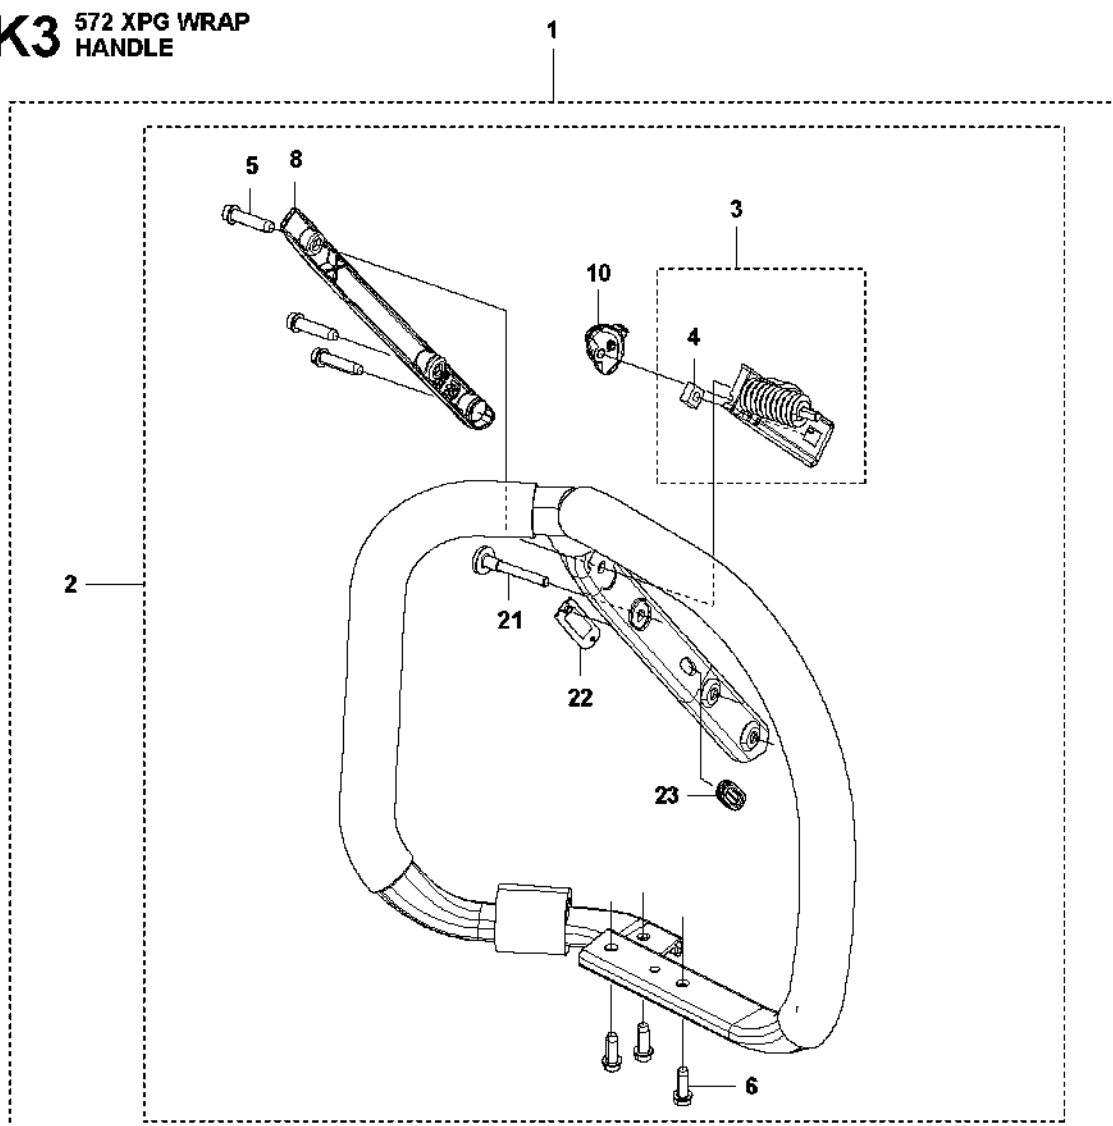

K3 572 XPG WRAP HANDLE