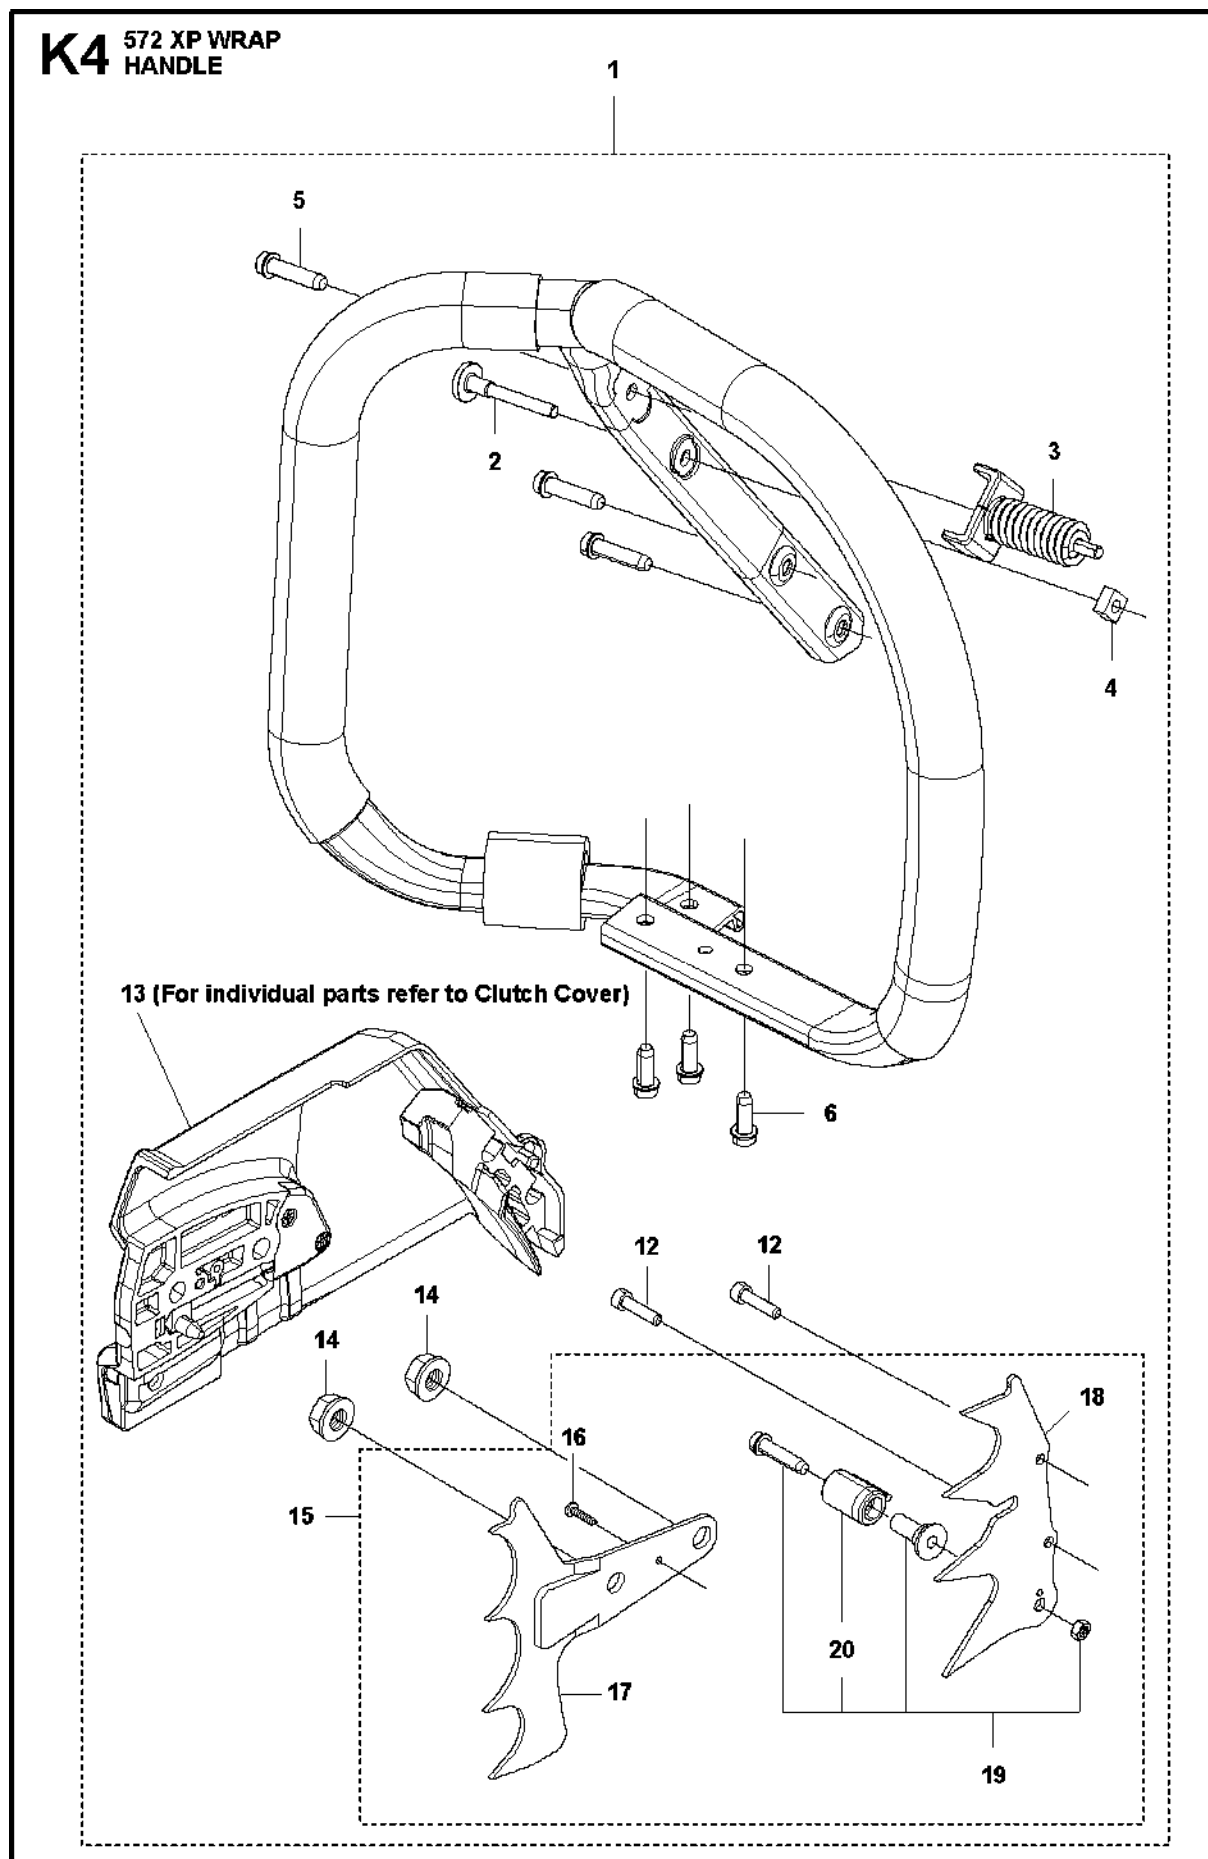

K4 572 XP WRAP HANDLE

Rif	Codice ricambio	Descrizione	Osservazione	QTÀ	KIT
1	579 50 40-01	IMPUGNATURA ANTERIORE COMPL.		1	
2	504 06 45-01	VITE ITXPANM		1	1
3	575 01 53-01	ELEMENTO ANTIVIBRANTE			1
3	575 01 53-03	ELEMENTO ANTIVIBRANTE	Hard	1	
4	503 22 66-01	DADO QUADRATO		1	1
5	525 79 81-03	SCREW ITXSCFT		3	1
6	575 88 57-03	VITE ITXSCFM		3	1
12	525 82 49-02	VITE ITXSCM		2	1
13	537 33 10-07	COPERCHIO DELLA FRIZIONE COMPL.		1	1
14	503 22 00-01	DADO ESAGONALE		2	1
15	589 77 21-01	SUPPORTO CORTECCIA	Kit	1	1
16	525 88 74-02	SCREW CITXPANT		1	15
17	503 92 27-01	SUPPORTO CORTECCIA		1	15
18	537 01 72-01	SUPPORTO CORTECCIA		1	19
19	589 77 13-01	NOTTOLINO SALVA-CATENA		1	15
20	537 02 44-01	PROTEZIONE ANTIUSURA		1	15,19