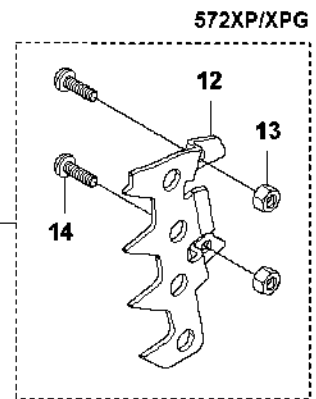

Q 572 XP
ACCESSORIES