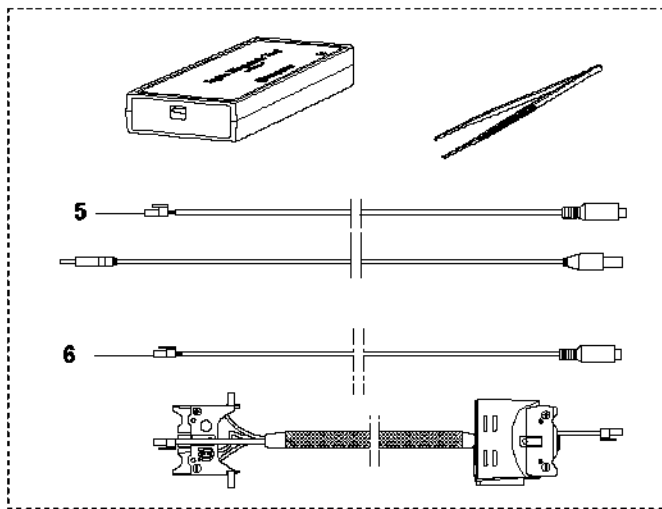

Q 572 XP
ACCESSORIES