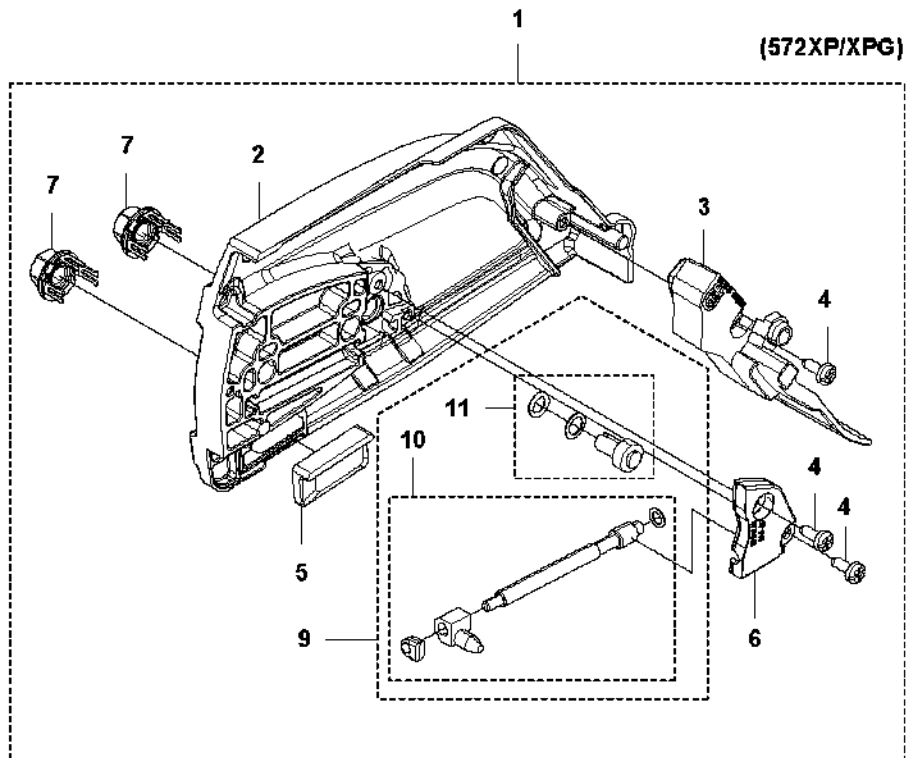

SPARE PARTS LIST

CHAIN SAWS

572 XP/XPG

A1 572 XP
CHAIN BRAKE

FRENO CATENA

572 XP/XPG

Rif	Codice ricambio	Descrizione	Osservazione	QTÀ KIT
1	576 13 96-02	PARAMANO		1
2	590 10 53-01	SCREW KIT	KIT - Screws and Bushings	1
3	590 11 02-01	FRENO DI CATENA		1
4	590 10 56-02	GIUNTO A GINOCCHIERA		1
5	503 75 22-02	NASTRO DEL FRENO COMPL.		1
6	574 82 56-01	CARTER		1
7	582 21 33-01	VITE		3

A2 572 XP/XPG
CLUTCH COVER

Rif	Codice ricambio	Descrizione	Osservazione	QTÀ KIT
1	594 90 78-02	COPERCHIO DELLA FRIZIONE COMPL.	Wrap	1
1	575 23 59-07	COPERCHIO DELLA FRIZIONE COMPL.		1
2	537 17 26-04	COPERCHIO DELLA FRIZIONE	Wrap	1 1
2	575 23 63-03	COPERCHIO DELLA FRIZIONE		1 1
3	537 17 41-01	PARATRUCIOLI	Wrap	1 1
3	575 23 64-01	PARATRUCIOLI		1 1
4	525 88 74-02	SCREW CITXPANT	Wrap	4 1
4	526 22 18-01	SCREW CITXPANT		3 1
5	537 04 34-01	GUIDA DELLA CATENA	Wrap	1 1
5	501 51 72-01	GUIDA DELLA CATENA		1 1
6	537 01 68-01	CARTER	Wrap	1 1
6	576 42 43-01	CARTER		1 1
7	503 22 00-01	DADO ESAGONALE	Wrap	2 1
7	505 19 73-01	DADO		2 1
9	590 10 47-01	KIT TENDICATENA		1 1
10	590 10 48-01	VITE SENZA FINE		1 1
11	590 10 51-01	RUOTA SENZA FINE		1 1

B 572 XP
CLUTCH & OIL PUMP

Rif	Codice ricambio	Descrizione	Osservazione	QTÀ KIT
1	577 60 38-01	TAMBURO DELLA FRIZIONE COMPL.		1
2	503 43 20-01	SUPPORTO DELLO SPILLO		1 1
3	501 59 80-02	RIM		1 1
4	503 75 24-01	ROSETTA		1
5	503 27 21-01	E-CLIP		1
6	586 79 84-04	FRIZIONE COMPL.		1
7	537 36 06-01	MOLLA DELLA FRIZIONE		3 6
8	582 27 01-08	PUMP DRIVE WHEEL		1
9	589 02 84-03	POMPA DELL'OLIO COMPL.		1
10	590 11 97-03	PISTONE DELLA POMPA		1 9
11	590 12 01-01	POMPA DELL'OLIO		1 9
12	576 98 74-01	FLESSIBILE DI MANDATA DELL'OLIO		1
13	526 81 81-02	VITE ITXSCM		2
14	588 40 47-02	FLESSIBILE DELL'OLIO		1
15	501 54 41-02	FILTRO DELL'OLIO		1

E 572 XP
CRANKSHAFT

Rif	Codice ricambio	Descrizione	Osservazione	QTÀ KIT
1	577 60 74-01	ALBERO A GOMITI COMPL.		1
2	577 57 24-01	CUSCINETTO A RULLINI		1 1
3	587 29 34-01	CUSCINETTO A SFERE		2 1
4	582 81 26-01	TENUTA RADIALE		2 3