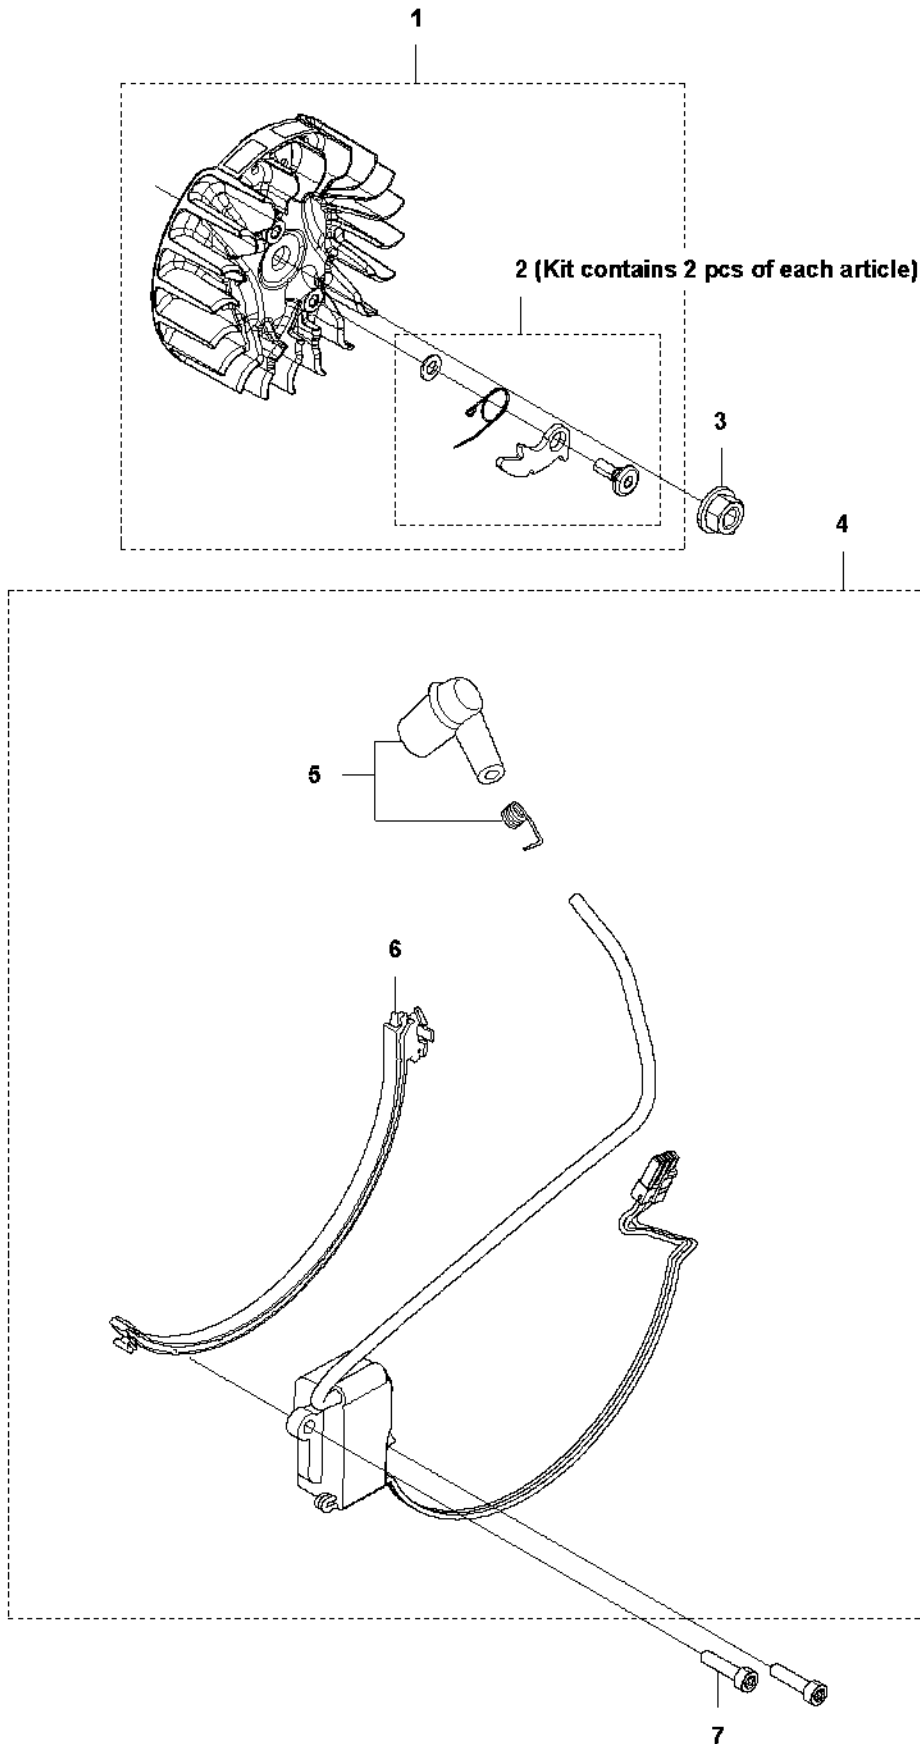

L 572 XP
IGNITION SYSTEM

Rif	Codice ricambio	Descrizione	Osservazione	QTÀ KIT
1	576 77 72-01	VOLANO COMPL.	H572 XP	1
2	590 28 13-01	GANCIO DEL MENABRIDA	Kit	1
3	503 22 04-01	DADO		1
4	588 19 31-02	MODULO ACCENSIONE COMPL.		1
5	590 29 88-01	CAPPELOTTO DELLA CANDELA		1 4
6	579 45 18-01	WIRW HOLDER		1 4
7	525 82 49-02	VITE ITXSCM		2