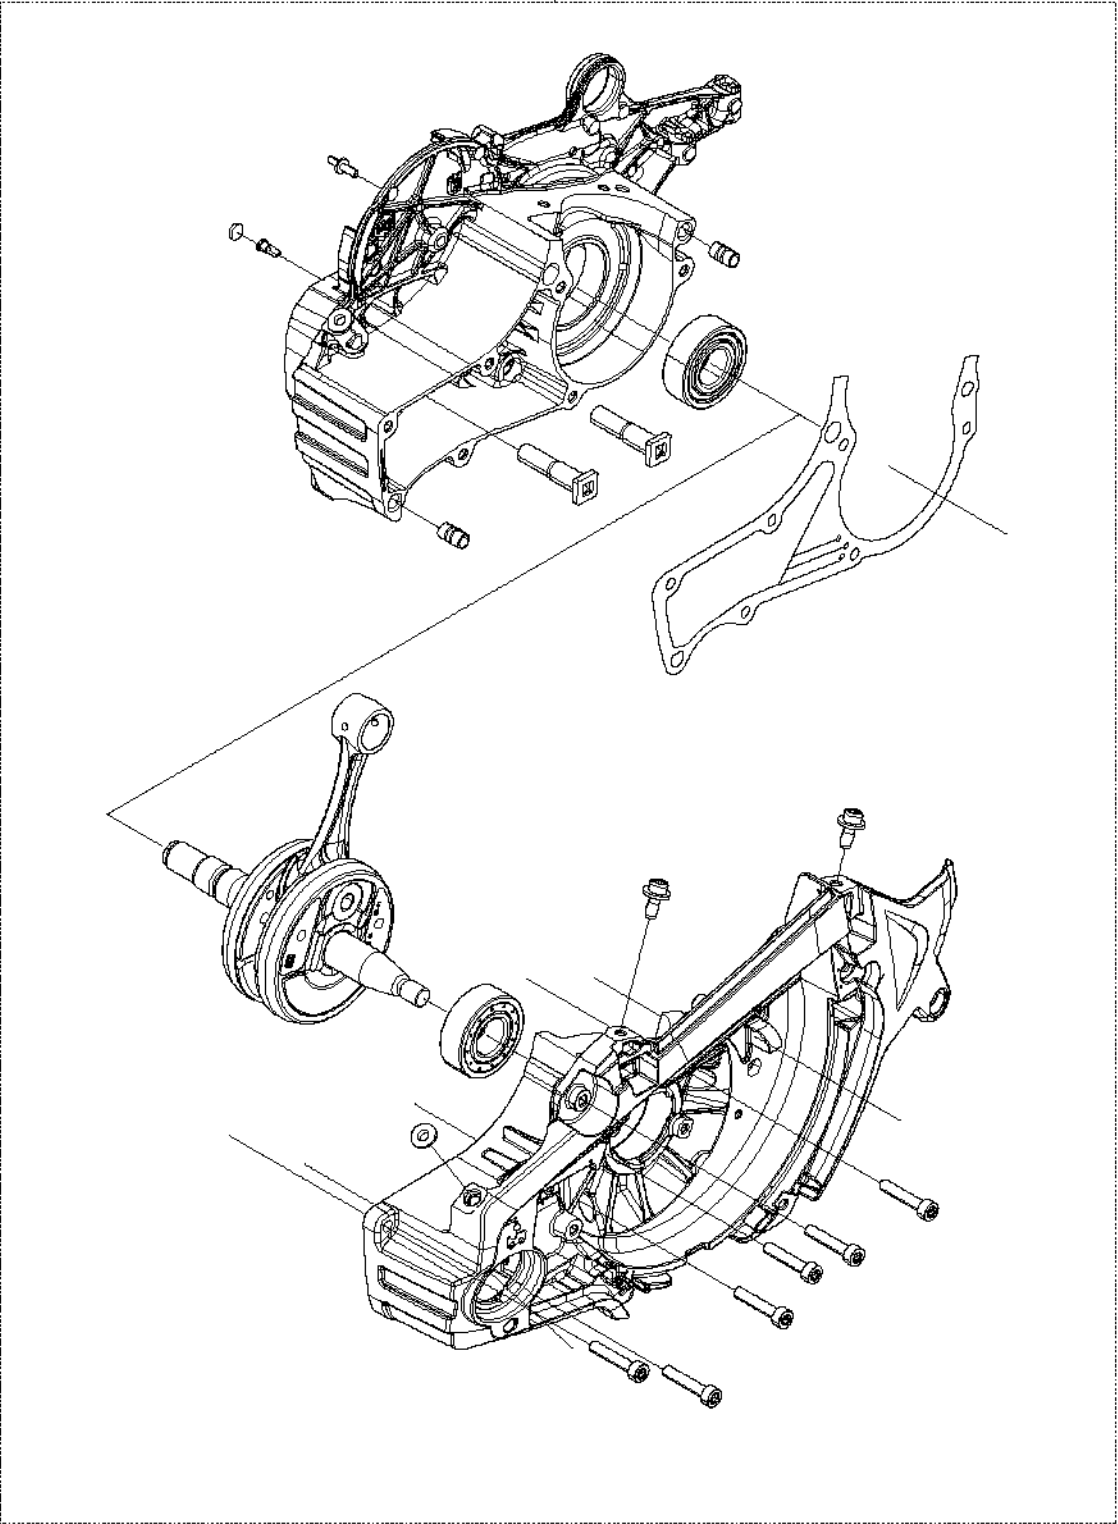

Rif	Codice ricambio	Descrizione	Osservazione	QTÀ KIT
1	503 55 85-13	UTENSILE		1
2	501 69 17-01	UTENSILE COMBINATO		1 1
3	575 88 07-01	CHIAVE		1 1
4	583 89 71-01	DIAGNOSTIC TOOL KIT		1
5	576 18 34-01	CABLE ASSY		1 4
6	576 95 22-01	CABLE ASSY		1 4
7	575 52 75-01	KIT INVERNALE		1
8	576 16 26-01	PROTEZIONE INVERNALE		1 7
9	503 21 70-16	VITE CCRPANT		2 7
10	740 42 01-00	O-RING		2 7
11	590 26 10-01	SUPPORTO CORTECCIA	Outer, std	1
12	575 23 65-01	SUPPORTO CORTECCIA		1 11
13	503 22 24-01	LOCK NUT		2 11
14	525 75 52-02	VITE ITXSCFM		2 11
15	589 77 21-01	SUPPORTO CORTECCIA		1
16	589 77 13-01	NOTTOLINO SALVA-CATENA		1
17	537 02 44-01	PROTEZIONE ANTIUSURA		1 16
18	537 01 72-01	SUPPORTO CORTECCIA		1 15
19	503 92 27-01	SUPPORTO CORTECCIA		1 15
20	525 88 74-02	SCREW CITXPANT		1 15
21	525 82 49-02	VITE ITXSCM		2
22	503 22 00-01	DADO ESAGONALE		2

H2 572 XP
CRANKCASE SHORT BLOCK

1