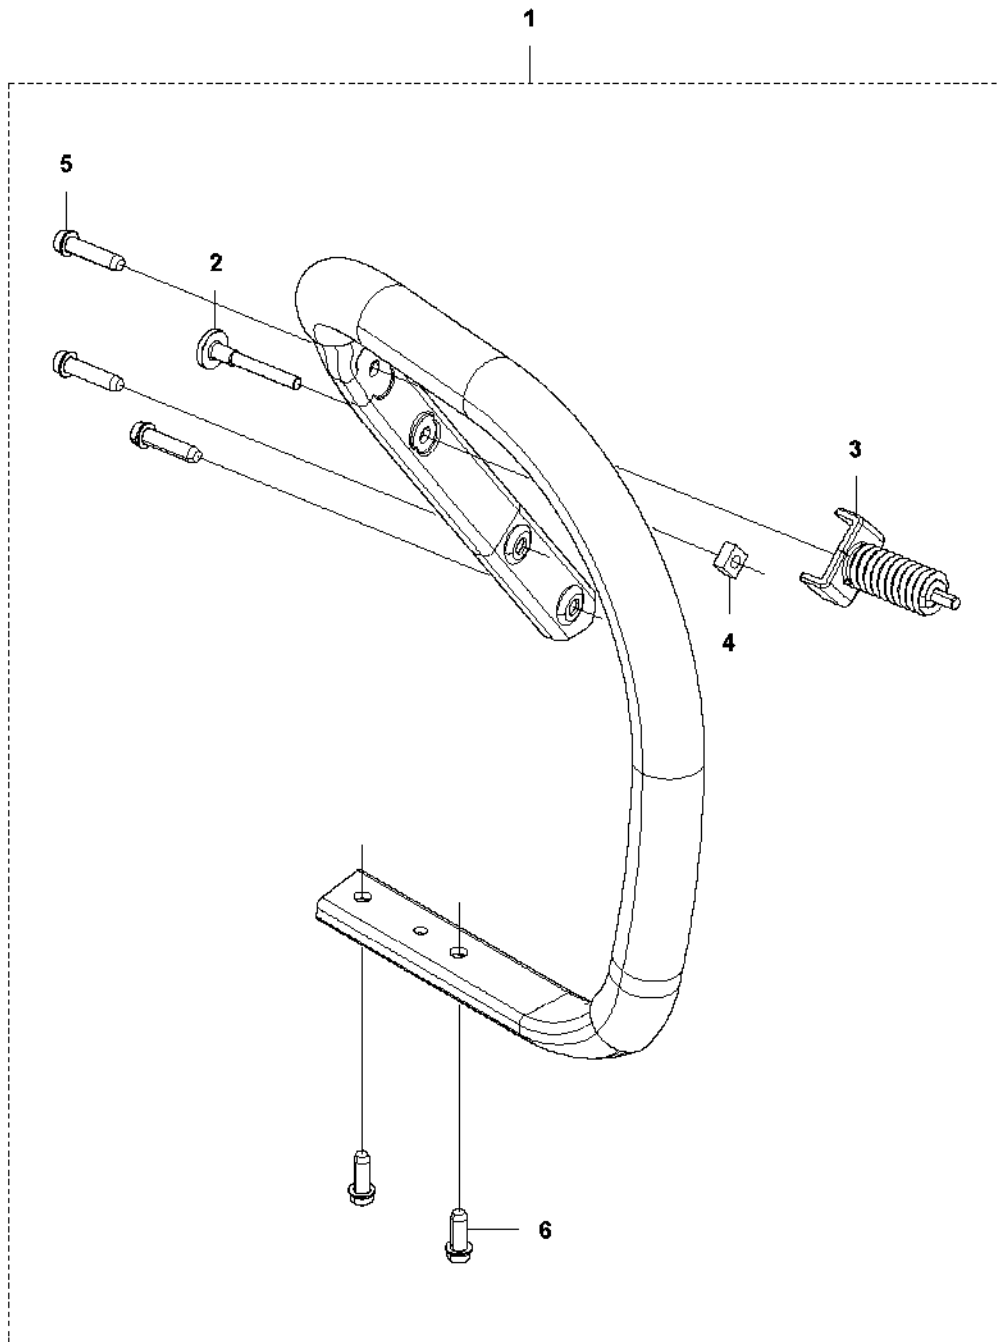

K1 572 XP
HANDLE

Rif	Codice ricambio	Descrizione	Osservazione	QTÀ KIT
1	579 48 43-03	IMPUGNATURA ANTERIORE COMPL.		1
2	504 06 45-01	VITE ITXPANM		1 1
3	575 01 53-01	ELEMENTO ANTIVIBRANTE		1 1
3	575 01 53-03	ELEMENTO ANTIVIBRANTE	Hard	
4	503 22 66-01	DADO QUADRATO		1 1
5	525 79 81-03	SCREW ITXSCFT		3 1
6	575 88 57-03	VITE ITXSCFM		2 1