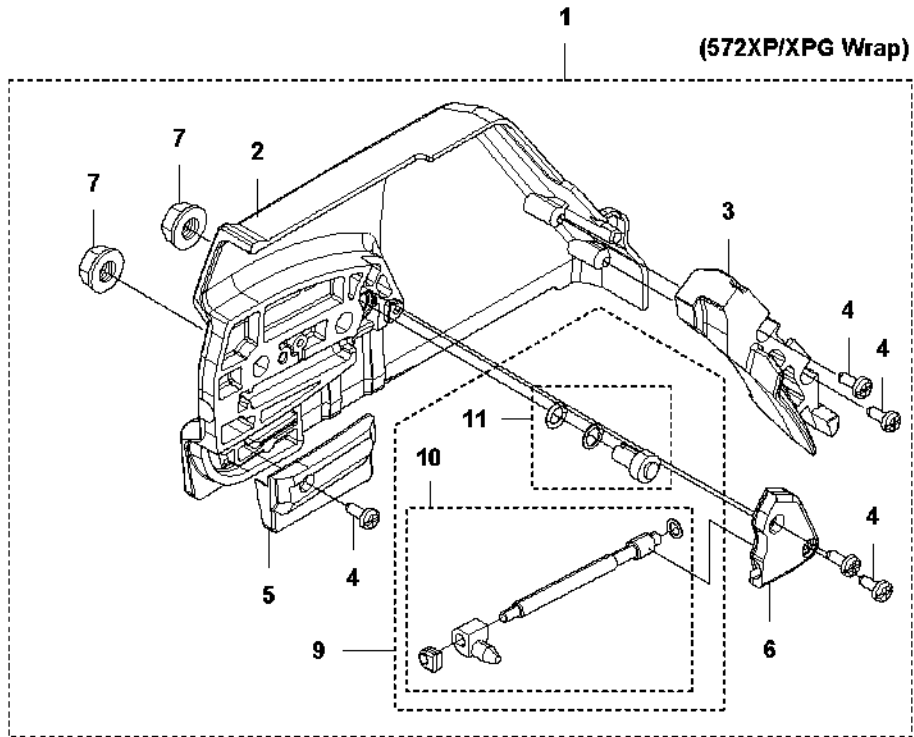

SPARE PARTS LIST

CHAIN SAWS

572 XP/XPG

A1 572 XP
CHAIN BRAKE

FRENO CATENA

572 XP/XPG

Rif	Codice ricambio	Descrizione	Osservazione	QTÀ KIT
1	576 13 96-02	PARAMANO		1
2	590 10 53-01	SCREW KIT	KIT - Screws and Bushings	1
3	590 11 02-01	FRENO DI CATENA		1
4	590 10 56-02	GIUNTO A GINOCCHIERA		1
5	503 75 22-02	NASTRO DEL FRENO COMPL.		1
6	574 82 56-01	CARTER		1
7	582 21 33-01	VITE		3

A2 572 XP/XPG
CLUTCH COVER

Rif	Codice ricambio	Descrizione	Osservazione	QTÀ KIT
1	594 90 78-02	COPERCHIO DELLA FRIZIONE COMPL.	Wrap	1
1	575 23 59-07	COPERCHIO DELLA FRIZIONE COMPL.		1
2	537 17 26-04	COPERCHIO DELLA FRIZIONE	Wrap	1 1
2	575 23 63-03	COPERCHIO DELLA FRIZIONE		1 1
3	537 17 41-01	PARATRUCIOLI	Wrap	1 1
3	575 23 64-01	PARATRUCIOLI		1 1
4	525 88 74-02	SCREW CITXPANT	Wrap	4 1
4	526 22 18-01	SCREW CITXPANT		3 1
5	537 04 34-01	GUIDA DELLA CATENA	Wrap	1 1
5	501 51 72-01	GUIDA DELLA CATENA		1 1
6	537 01 68-01	CARTER	Wrap	1 1
6	576 42 43-01	CARTER		1 1
7	503 22 00-01	DADO ESAGONALE	Wrap	2 1
7	505 19 73-01	DADO		2 1
9	590 10 47-01	KIT TENDICATENA		1 1
10	590 10 48-01	VITE SENZA FINE		1 1
11	590 10 51-01	RUOTA SENZA FINE		1 1

B 572 XP
CLUTCH & OIL PUMP

Rif	Codice ricambio	Descrizione	Osservazione	QTÀ KIT
1	577 60 38-01	TAMBURO DELLA FRIZIONE COMPL.		1
2	503 43 20-01	SUPPORTO DELLO SPILLO		1 1
3	501 59 80-02	RIM		1 1
4	503 75 24-01	ROSETTA		1
5	503 27 21-01	E-CLIP		1
6	586 79 84-04	FRIZIONE COMPL.		1
7	537 36 06-01	MOLLA DELLA FRIZIONE		3 6
8	582 27 01-08	PUMP DRIVE WHEEL		1
9	589 02 84-03	POMPA DELL'OLIO COMPL.		1
10	590 11 97-03	PISTONE DELLA POMPA		1 9
11	590 12 01-01	POMPA DELL'OLIO		1 9
12	576 98 74-01	FLESSIBILE DI MANDATA DELL'OLIO		1
13	526 81 81-02	VITE ITXSCM		2
14	588 40 47-02	FLESSIBILE DELL'OLIO		1
15	501 54 41-02	FILTRO DELL'OLIO		1

E 572 XP
CRANKSHAFT

Rif	Codice ricambio	Descrizione	Osservazione	QTÀ KIT
1	577 60 74-01	ALBERO A GOMITI COMPL.		1
2	577 57 24-01	CUSCINETTO A RULLINI		1 1
3	587 29 34-01	CUSCINETTO A SFERE		2 1
4	582 81 26-01	TENUTA RADIALE		2 3