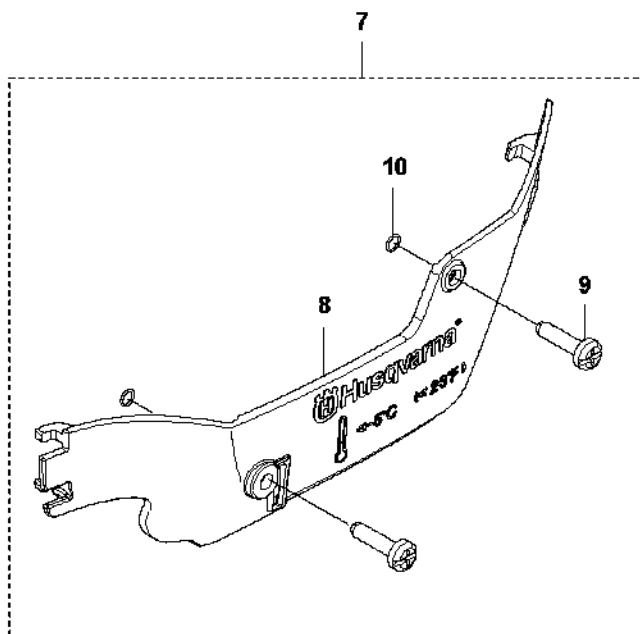

WINTER KIT 572XP