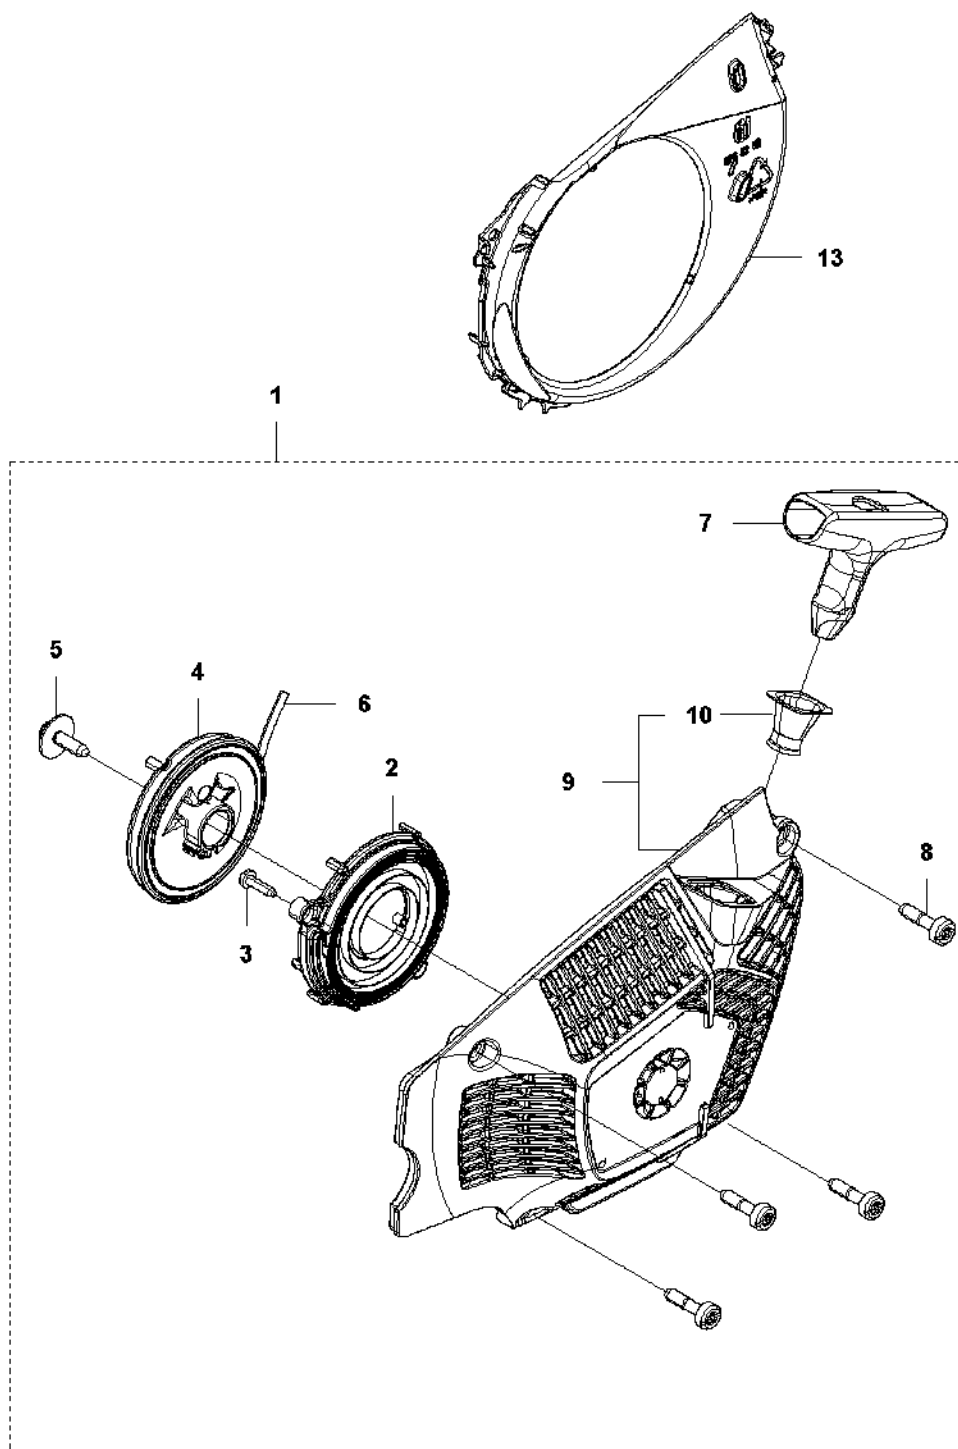

M 572 XP
STARTER

AVVIAMENTO

572 XP/XPG

Rif	Codice ricambio	Descrizione	Osservazione	QTÀ KIT
1	575 52 76-04	ALLOGG. DISPOSITIVO DI AVVIAMENTO		1
2	505 15 79-02	CASSETTA DELLA MOLLA COMPL.		1 1
3	525 88 74-01	SCREW CITXPANT		2 1
4	505 15 81-01	BOBINA COMPL.		1 1
5	576 35 66-01	SCREW ITXSCT		1 1
6	505 30 51-25	FUNE AVVIAMENTO		1 1
7	537 23 25-01	MANIGLIA DI AVVIAMENTO		1 1
8	525 82 45-01	VITE CITXPANMO		4 1
9	575 52 58-02	ALLOGG. DISPOSITIVO DI AVVIAMENTO		1 1
10	537 28 32-01	MANICOTTO		1 1
11	575 39 64-01	DECALCOMANIA	H572 XP	1
12	575 39 64-02	DECALCOMANIA	H572 XPG	1
13	575 52 52-01	BAFFLE		1