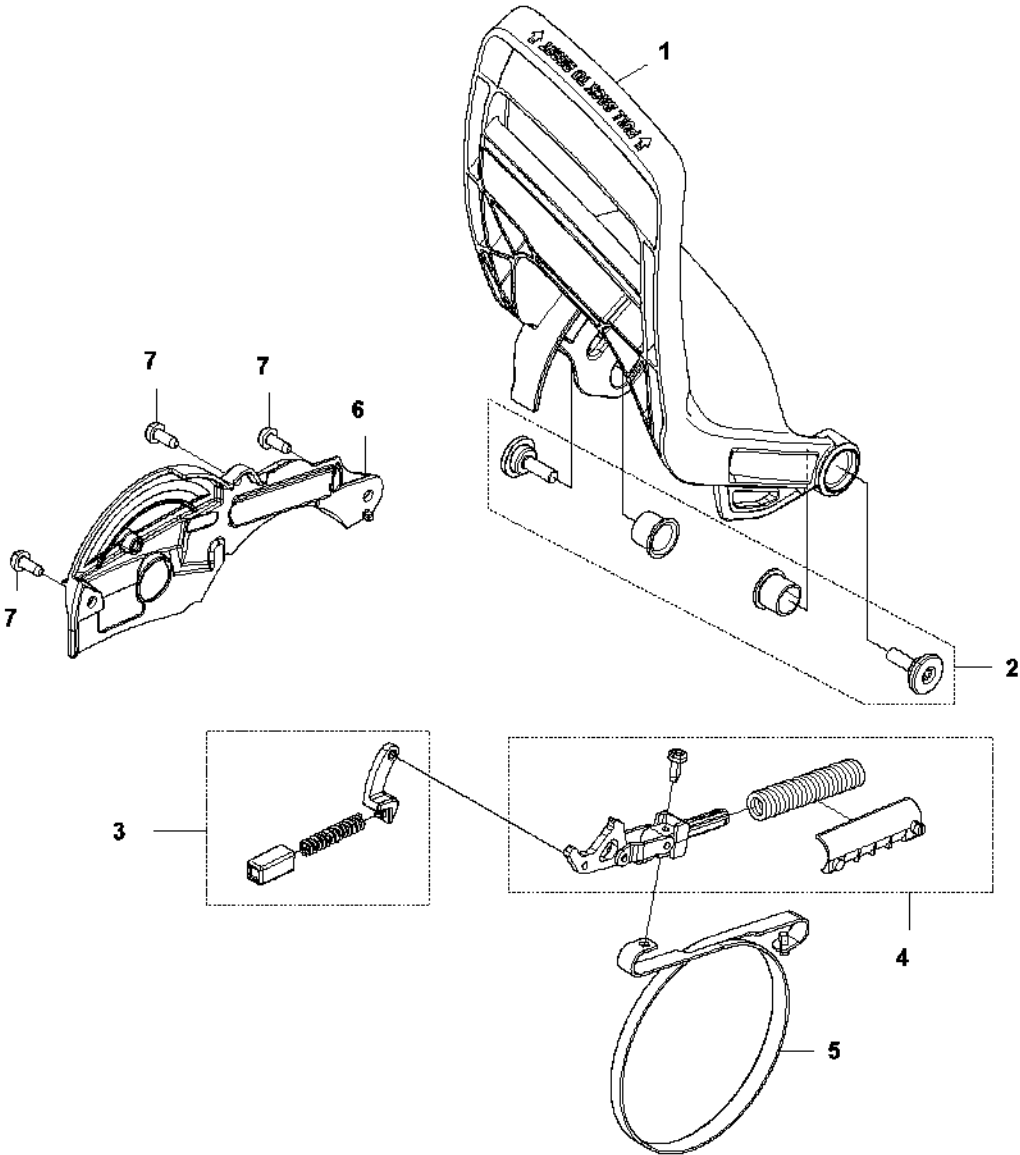

SPARE PARTS LIST

CHAIN SAWS

572 XP/XPG

A1 572 XP
CHAIN BRAKE

FRENO CATENA

572 XP/XPG

Rif	Codice ricambio	Descrizione	Osservazione	QTÀ KIT
1	576 13 96-02	PARAMANO		1
2	590 10 53-01	SCREW KIT	KIT - Screws and Bushings	1
3	590 11 02-01	FRENO DI CATENA		1
4	590 10 56-02	GIUNTO A GINOCCHIERA		1
5	503 75 22-02	NASTRO DEL FRENO COMPL.		1
6	574 82 56-01	CARTER		1
7	582 21 33-01	VITE		3

A2 572 XP/XPG
CLUTCH COVER

Rif	Codice ricambio	Descrizione	Osservazione	QTÀ KIT
1	594 90 78-02	COPERCHIO DELLA FRIZIONE COMPL.	Wrap	1
1	575 23 59-07	COPERCHIO DELLA FRIZIONE COMPL.		1
2	537 17 26-04	COPERCHIO DELLA FRIZIONE	Wrap	1 1
2	575 23 63-03	COPERCHIO DELLA FRIZIONE		1 1
3	537 17 41-01	PARATRUCIOLI	Wrap	1 1
3	575 23 64-01	PARATRUCIOLI		1 1
4	525 88 74-02	SCREW CITXPANT	Wrap	4 1
4	526 22 18-01	SCREW CITXPANT		3 1
5	537 04 34-01	GUIDA DELLA CATENA	Wrap	1 1
5	501 51 72-01	GUIDA DELLA CATENA		1 1
6	537 01 68-01	CARTER	Wrap	1 1
6	576 42 43-01	CARTER		1 1
7	503 22 00-01	DADO ESAGONALE	Wrap	2 1
7	505 19 73-01	DADO		2 1
9	590 10 47-01	KIT TENDICATENA		1 1
10	590 10 48-01	VITE SENZA FINE		1 1
11	590 10 51-01	RUOTA SENZA FINE		1 1

B 572 XP
CLUTCH & OIL PUMP

Rif	Codice ricambio	Descrizione	Osservazione	QTÀ KIT
1	577 60 38-01	TAMBURO DELLA FRIZIONE COMPL.		1
2	503 43 20-01	SUPPORTO DELLO SPILLO		1 1
3	501 59 80-02	RIM		1 1
4	503 75 24-01	ROSETTA		1
5	503 27 21-01	E-CLIP		1
6	586 79 84-04	FRIZIONE COMPL.		1
7	537 36 06-01	MOLLA DELLA FRIZIONE		3 6
8	582 27 01-08	PUMP DRIVE WHEEL		1
9	589 02 84-03	POMPA DELL'OLIO COMPL.		1
10	590 11 97-03	PISTONE DELLA POMPA		1 9
11	590 12 01-01	POMPA DELL'OLIO		1 9
12	576 98 74-01	FLESSIBILE DI MANDATA DELL'OLIO		1
13	526 81 81-02	VITE ITXSCM		2
14	588 40 47-02	FLESSIBILE DELL'OLIO		1
15	501 54 41-02	FILTRO DELL'OLIO		1

E 572 XP
CRANKSHAFT

Rif	Codice ricambio	Descrizione	Osservazione	QTÀ KIT
1	577 60 74-01	ALBERO A GOMITI COMPL.		1
2	577 57 24-01	CUSCINETTO A RULLINI		1 1
3	587 29 34-01	CUSCINETTO A SFERE		2 1
4	582 81 26-01	TENUTA RADIALE		2 3