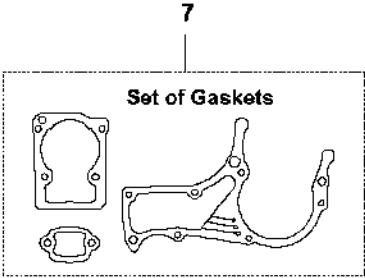

F 572 XP
MUFFLER

MARMITTA

572 XP/XPG

Rif	Codice ricambio	Descrizione	Osservazione	QTÀ KIT
1	587 21 78-01	KIT MARMITTA		1
2	585 39 00-01	PARASCINTILLE		1 1
3	724 12 87-59	VITE CRPANM		1 1
4	525 82 51-06	VITE ITXSCM		2 1
5	587 35 10-01	DEFLETTORE DI CALORE		1 1
6	587 35 09-01	GUARNIZIONE		1 1, 7
7	578 86 47-01	KIT GUARNIZIONI		1
8	525 76 25-03	VITE ITXSCM		2