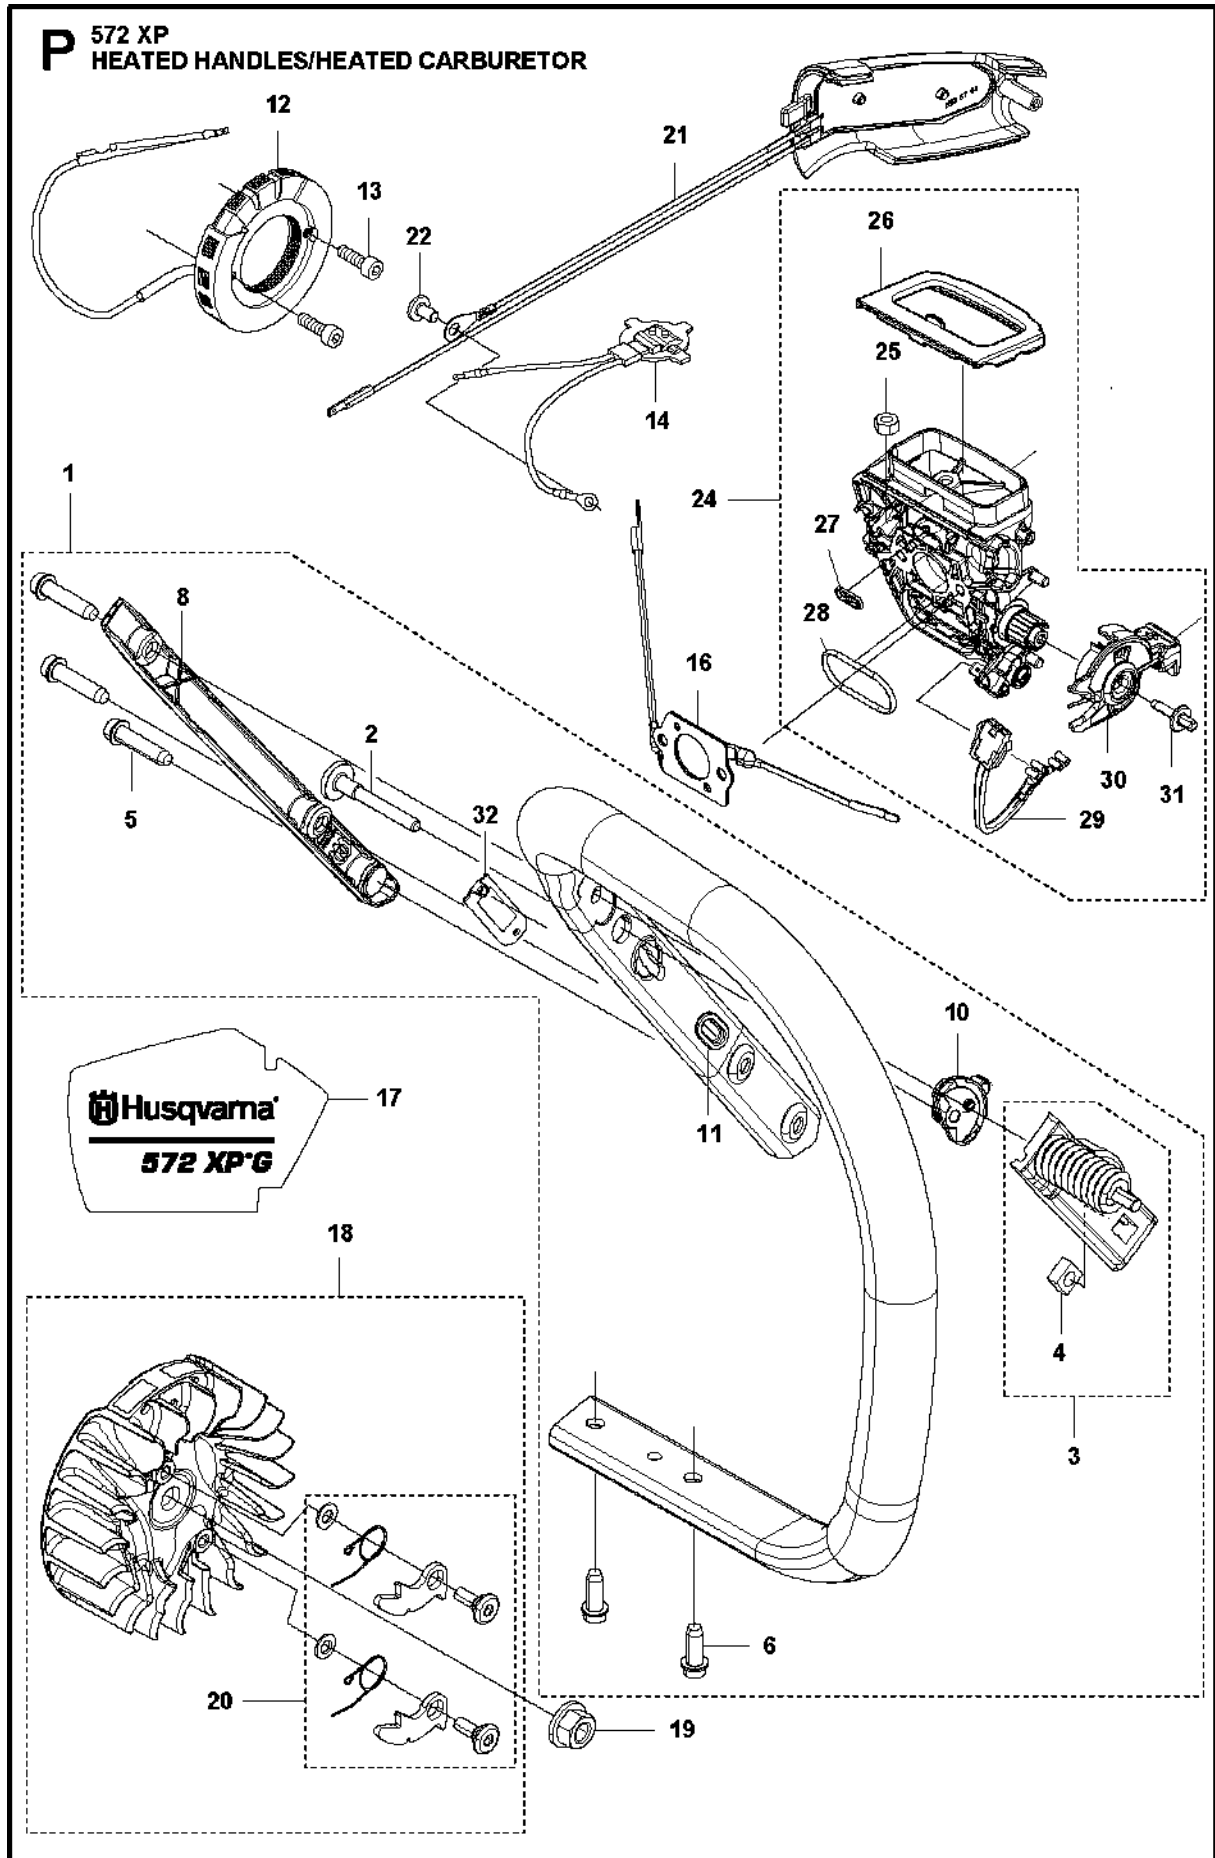

P 572 XP
HEATED HANDLES/HEATED CARBURETOR

Rif	Codice ricambio	Descrizione	Osservazione	QTÀ KIT
1	579 48 43-02	IMPUGNATURA ANTERIORE COMPL.		1
2	504 06 45-01	VITE ITXPANM		1
3	589 69 91-01	ELEMENTO ANTIVIBRANTE		1
3	589 69 91-02	ELEMENTO ANTIVIBRANTE	Hard	1
4	503 22 66-01	DADO QUADRATO		1 3
5	525 79 81-03	SCREW ITXSCFT		3 1
6	575 88 57-03	VITE ITXSCFM		2 1
8	582 65 42-01	CARTER		1 1
10	537 25 25-01	LAMIERINO DI CONTATTO		1
11	537 08 83-01	PASSANTE		1 1
12	590 68 81-01	STATORE DELL'ALTERNATORE		1
13	526 81 81-02	VITE ITXSCM		2
14	590 68 83-01	TERMOSTATO COMPL.		1
16	588 16 86-01	ELEMENTO DELLA PELLICOLA		1
17	575 39 64-02	DECALCOMANIA		1
18	576 77 72-02	VOLANO COMPL.		1
19	503 22 04-01	DADO		1
20	590 28 13-01	GANCIO DEL MENABRIDA	Kit	1
21	589 69 89-01	INSERTO DELL'IMPUGNATURA		1
22	526 22 18-01	SCREW CITXPANT		1
24	577 41 90-06	GOMITO DI ASPIRAZIONE	Heated	1
25	731 23 14-01	DADO ESAGONALE		1 24
26	589 37 84-01	TENUTA		1 24
27	525 61 92-01	TENUTA		1 24
28	525 61 90-01	TENUTA		1 24
29	577 53 64-02	CABLAGGIO COMPL.		1 24
30	510 01 72-02	COMANDO DELL'ARIA COMPL.		1 24
31	505 15 62-01	VITE		1 24
32	590 46 91-01	PROTEZIONE		1 1