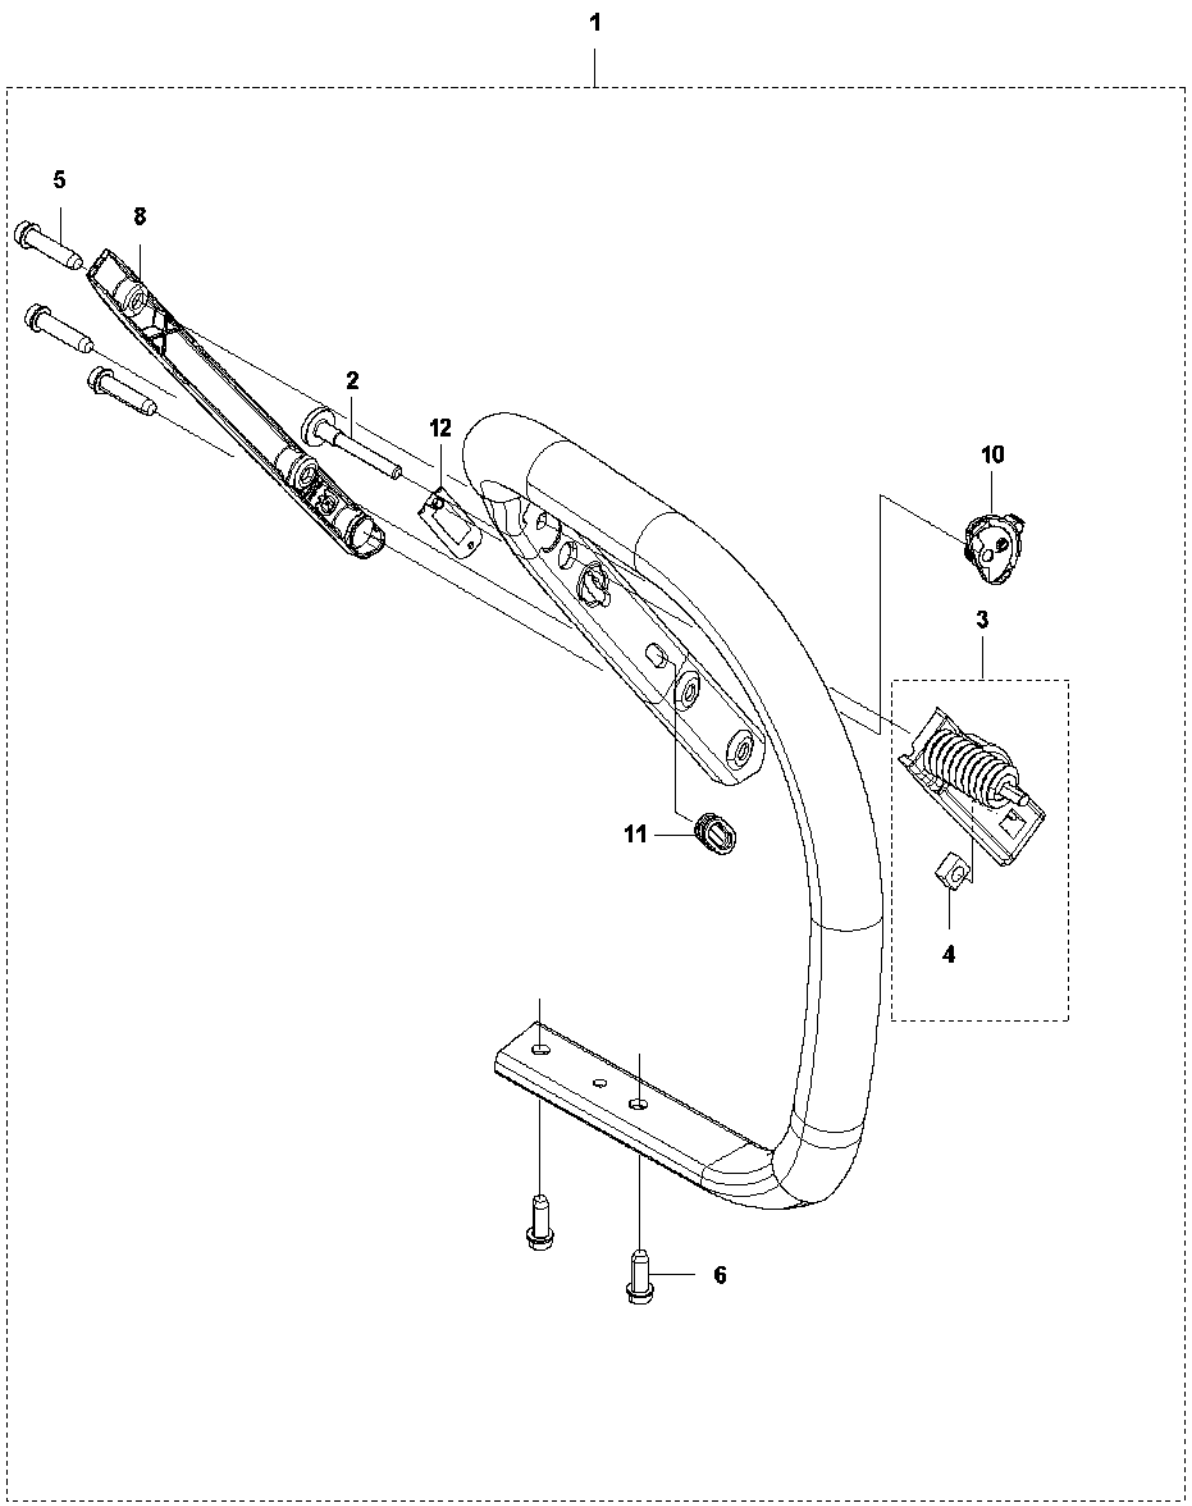

K2 572 XPG
HANDLE

Rif	Codice ricambio	Descrizione	Osservazione	QTÀ KIT
1	579 48 43-02	IMPUGNATURA ANTERIORE COMPL.		1
2	504 06 45-01	VITE ITXPANM		1 1
3	589 69 91-01	ELEMENTO ANTIVIBRANTE		1 1
3	589 69 91-02	ELEMENTO ANTIVIBRANTE	Hard	1
4	503 22 66-01	DADO QUADRATO		1 1,3
5	525 79 81-03	SCREW ITXSCFT		3 1
6	575 88 57-03	VITE ITXSCFM		2 1
8	582 65 42-01	CARTER		1 1
10	537 25 25-01	LAMIERINO DI CONTATTO		1 1
11	537 08 83-01	PASSANTE		1 1
12	590 46 91-01	PROTEZIONE		1 1