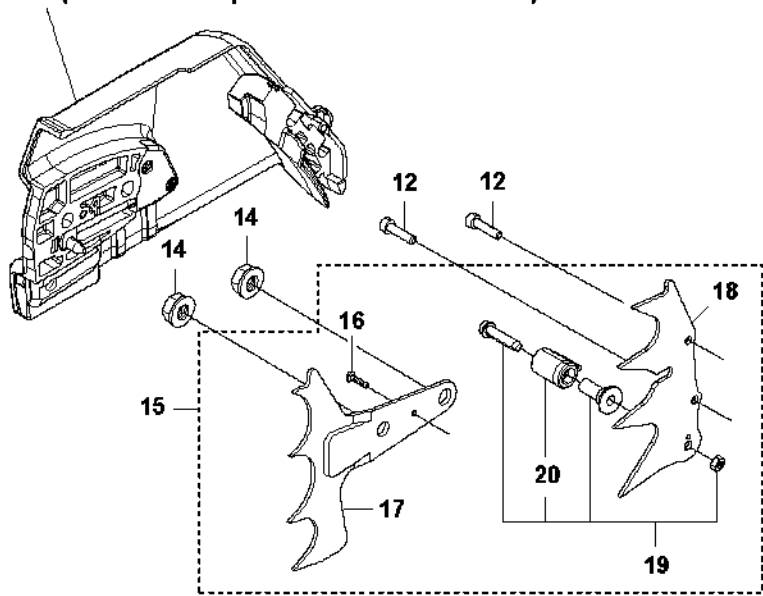

K4 572 XP WRAP HANDLE

Rif	Codice ricambio	Descrizione	Osservazione	QTÀ	KIT
1	579 50 40-01	IMPUGNATURA ANTERIORE COMPL.		1	
2	504 06 45-01	VITE ITXPANM		1	1
3	575 01 53-01	ELEMENTO ANTIVIBRANTE			1
3	575 01 53-03	ELEMENTO ANTIVIBRANTE	Hard	1	
4	503 22 66-01	DADO QUADRATO		1	1
5	525 79 81-03	SCREW ITXSCFT		3	1
6	575 88 57-03	VITE ITXSCFM		3	1
12	525 82 49-02	VITE ITXSCM		2	1
13	537 33 10-07	COPERCHIO DELLA FRIZIONE COMPL.		1	1
14	503 22 00-01	DADO ESAGONALE		2	1
15	589 77 21-01	SUPPORTO CORTECCIA	Kit	1	1
16	525 88 74-02	SCREW CITXPANT		1	15
17	503 92 27-01	SUPPORTO CORTECCIA		1	15
18	537 01 72-01	SUPPORTO CORTECCIA		1	19
19	589 77 13-01	NOTTOLINO SALVA-CATENA		1	15
20	537 02 44-01	PROTEZIONE ANTIUSURA		1	15,19

K3 572 XPG WRAP HANDLE

13 (For individual parts refer to Clutch Cover)

Rif	Codice ricambio	Descrizione	Osservazione	QTÀ KIT
1	579 50 40-03	IMPUGNATURA ANTERIORE COMPL.	Wrap	1
2	579 50 40-02	IMPUGNATURA ANTERIORE COMPL.		1 1
3	589 69 91-01	ELEMENTO ANTIVIBRANTE		1 2
3	589 69 91-02	ELEMENTO ANTIVIBRANTE	Hard	1
4	503 22 66-01	DADO QUADRATO		1 3
5	525 79 81-03	SCREW ITXSCFT		3 2
6	575 88 57-03	VITE ITXSCFM		3 2
8	582 65 42-01	CARTER		1 2
10	537 25 25-01	LAMIERINO DI CONTATTO		1 2
12	525 82 49-02	VITE ITXSCM		1 1
13	537 33 10-07	COPERCHIO DELLA FRIZIONE COMPL.		1 1
14	503 22 00-01	DADO ESAGONALE		1 1
15	589 77 21-01	SUPPORTO CORTECCIA	Kit	1
16	525 88 74-02	SCREW CITXPANT		1 15
17	503 92 27-01	SUPPORTO CORTECCIA		1 15
18	537 01 72-01	SUPPORTO CORTECCIA		1 15
19	589 77 13-01	NOTTOLINO SALVA-CATENA		1 15
20	537 02 44-01	PROTEZIONE ANTIUSURA		1 19
21	504 06 45-01	VITE ITXPANM		1 1,2
22	590 46 91-01	PROTEZIONE		1 2
23	537 08 83-01	PASSANTE		1 2