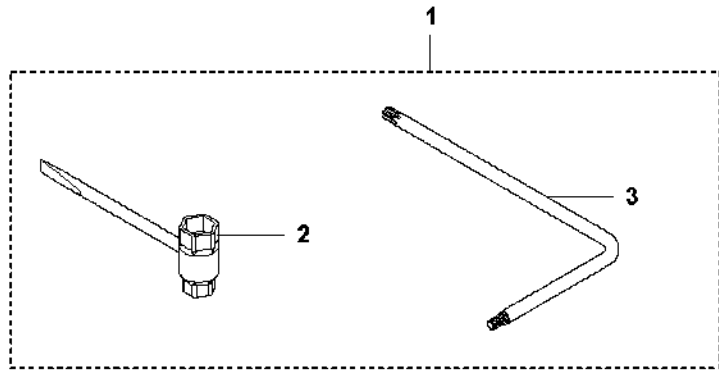

Q 572 XP
ACCESSORIES