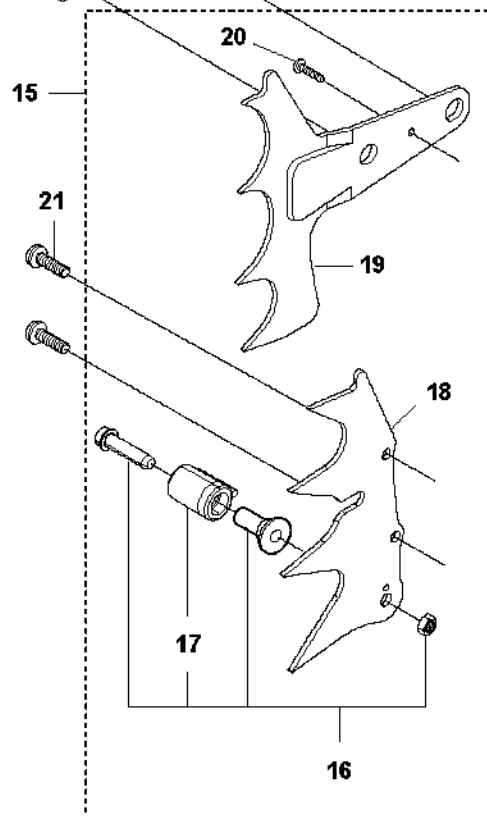

WINTER KIT 572XP