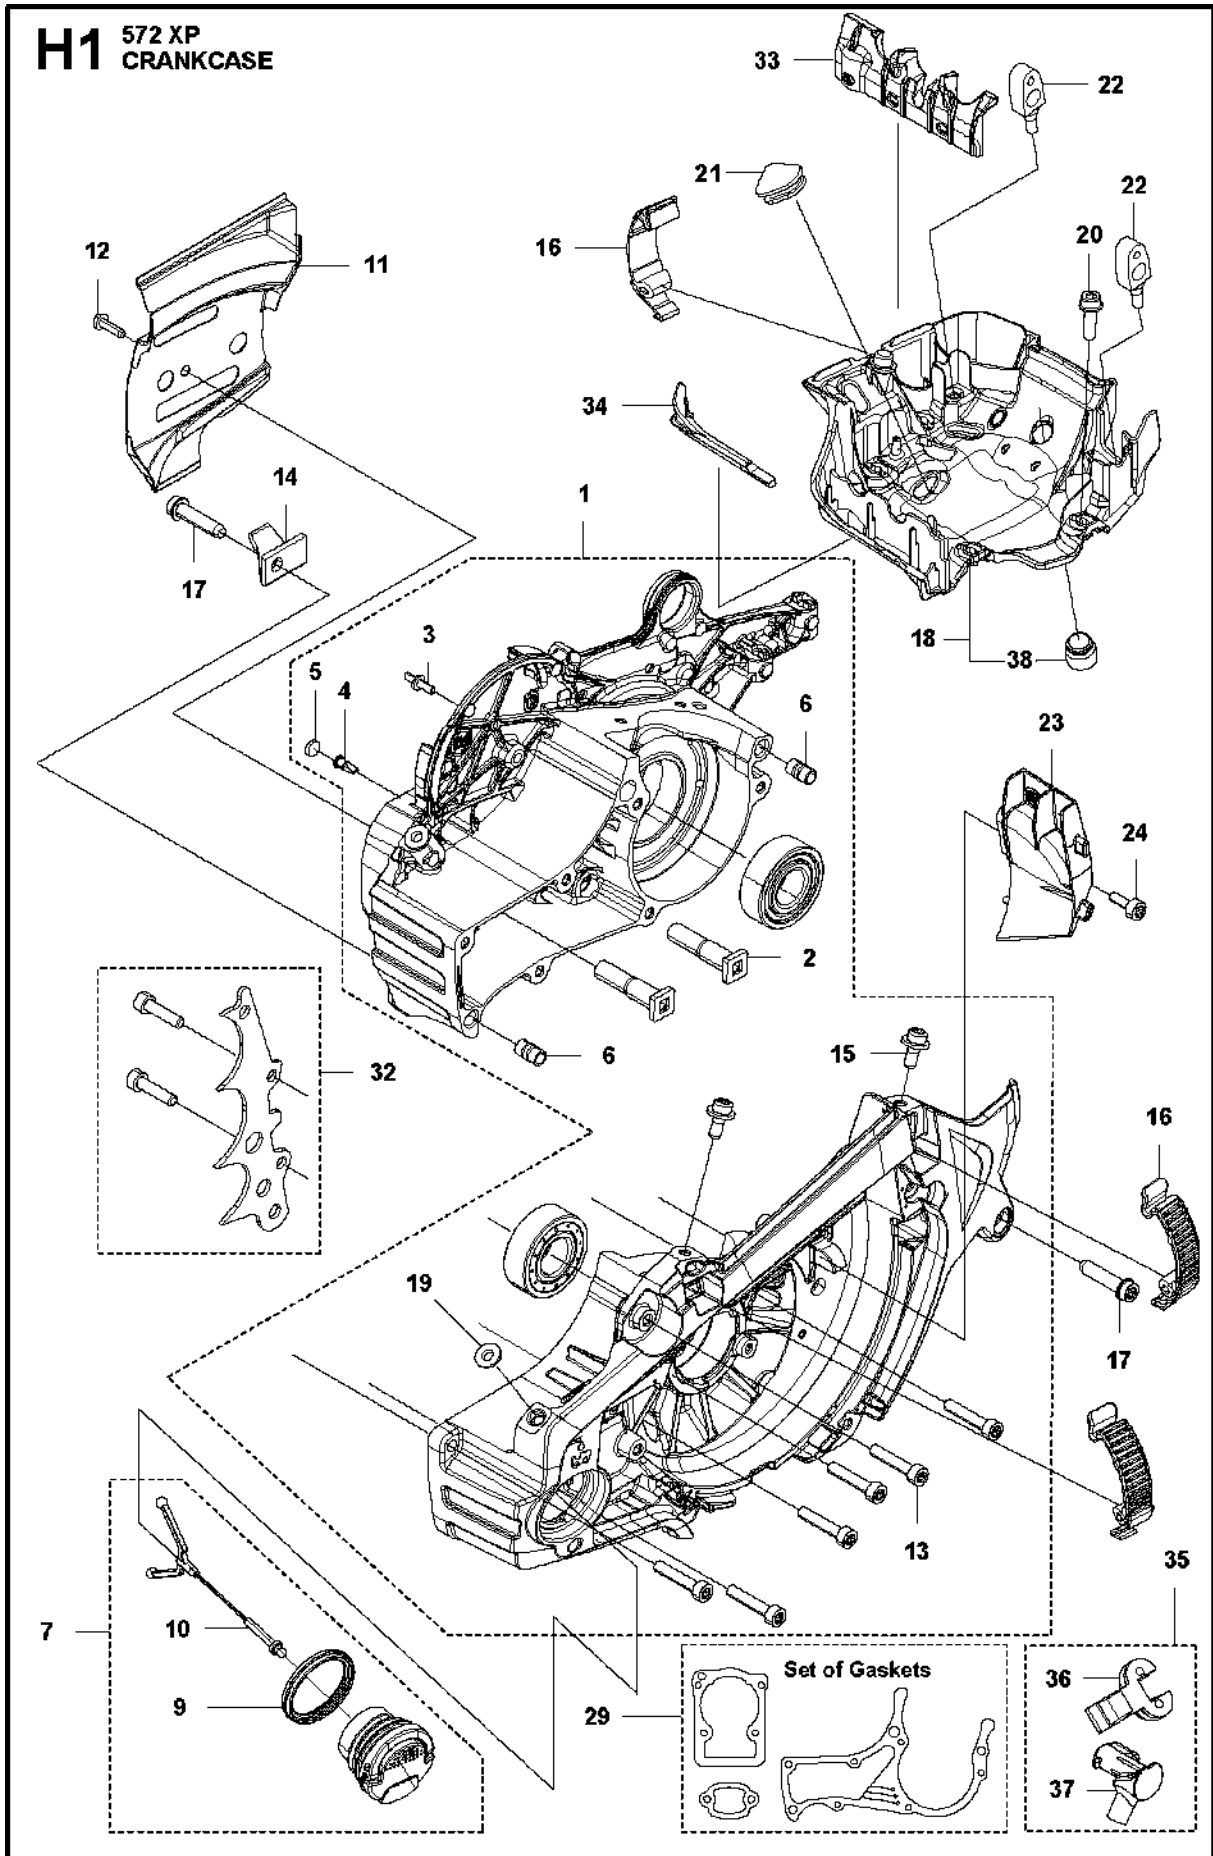

H1 572 XP CRANKCASE

Rif	Codice ricambio	Descrizione	Osservazione	QTÀ KIT
1	590 19 56-03	CARTER MOTORE COMPL.	572	1
2	537 05 13-01	BULLONE DELLA BARRA		2 1
3	537 20 30-01	PIN KNEE-JOINT		1 1
4	530 02 61-19	VALVOLA DI CONTROLLO		1 1
5	537 40 35-01	FILTRO		1 1
6	593 80 60-01	MANICOTTO GUIDA		2 1
7	522 62 00-03	COPERCHIO DEL SERBATOIO COMPL.		1
9	589 24 11-01	GUARNIZIONE		1 7
10	503 57 89-01	HOLDER		1 7
11	575 61 63-01	LAMIERA GUIDACATENA		1
12	526 22 18-01	SCREW CITXPANT		1
13	575 84 11-04	VITE ITXSCM		6
14	537 37 79-02	NOTTOLINO SALVA-CATENA		1
15	525 82 44-01	VITE ITXSCM		2
16	503 89 47-03	FERMO A SCATTO		3
17	525 79 81-03	SCREW ITXSCFT		2
18	534 11 41-01	CARBURETTOR AREA BASE		1
19	583 09 84-01	ROSETTA DI FISSAGGIO		1 1
20	525 75 52-02	VITE ITXSCFM		4
21	581 55 92-01	SOFFIETTO		1
22	597 90 97-01	AMMORTIZZATORE	Mounting	2
23	589 34 05-02	UGELLO DELL'ARIA		1
24	574 35 35-05	VITE ITXSCM		1
29	578 86 47-01	KIT GUARNIZIONI		1
32	590 26 10-02	SUPPORTO CORTECCIA	Kit - Inner Std	1
33	582 17 96-01	TENUTA		1
34	589 34 90-01	TENUTA		1
35	590 26 11-01	PASSANTE		1
36	582 15 71-01	PASSANTE		1 35
37	589 52 77-01	PASSANTE		1 35
38	501 51 54-01	SUPPORTO		1 18