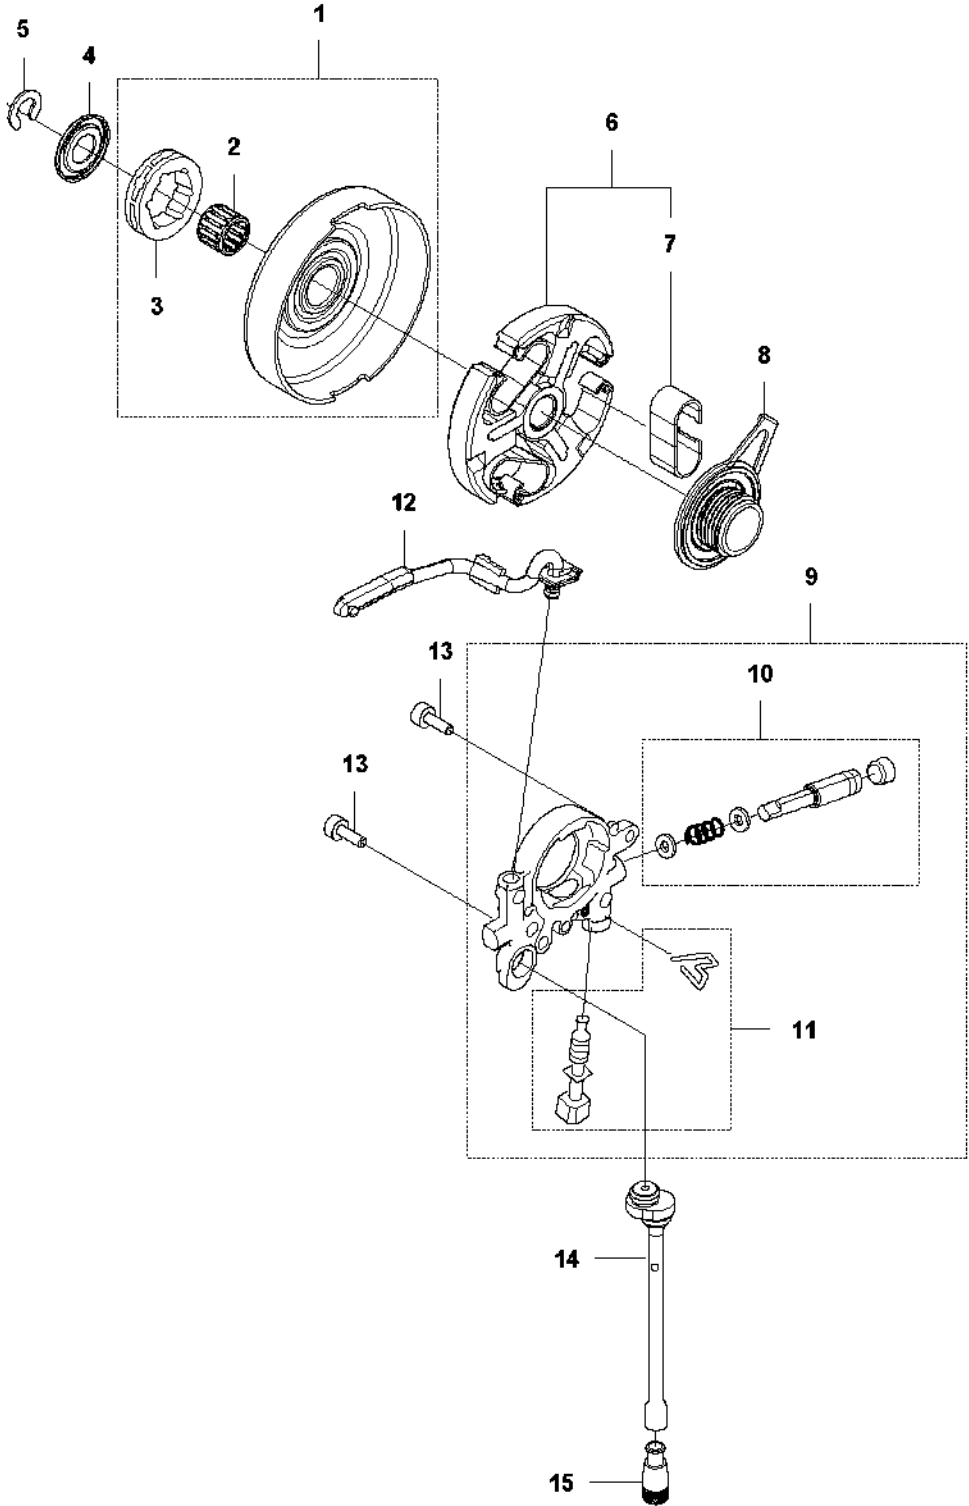

SPARE PARTS LIST

CHAIN SAWS

572 XP/XPG

A1 572 XP
CHAIN BRAKE

FRENO CATENA

572 XP/XPG

Rif	Codice ricambio	Descrizione	Osservazione	QTÀ KIT
1	576 13 96-02	PARAMANO		1
2	590 10 53-01	SCREW KIT	KIT - Screws and Bushings	1
3	590 11 02-01	FRENO DI CATENA		1
4	590 10 56-02	GIUNTO A GINOCCHIERA		1
5	503 75 22-02	NASTRO DEL FRENO COMPL.		1
6	574 82 56-01	CARTER		1
7	582 21 33-01	VITE		3

A2 572 XP/XPG
CLUTCH COVER

Rif	Codice ricambio	Descrizione	Osservazione	QTÀ KIT
1	594 90 78-02	COPERCHIO DELLA FRIZIONE COMPL.	Wrap	1
1	575 23 59-07	COPERCHIO DELLA FRIZIONE COMPL.		1
2	537 17 26-04	COPERCHIO DELLA FRIZIONE	Wrap	1 1
2	575 23 63-03	COPERCHIO DELLA FRIZIONE		1 1
3	537 17 41-01	PARATRUCIOLI	Wrap	1 1
3	575 23 64-01	PARATRUCIOLI		1 1
4	525 88 74-02	SCREW CITXPANT	Wrap	4 1
4	526 22 18-01	SCREW CITXPANT		3 1
5	537 04 34-01	GUIDA DELLA CATENA	Wrap	1 1
5	501 51 72-01	GUIDA DELLA CATENA		1 1
6	537 01 68-01	CARTER	Wrap	1 1
6	576 42 43-01	CARTER		1 1
7	503 22 00-01	DADO ESAGONALE	Wrap	2 1
7	505 19 73-01	DADO		2 1
9	590 10 47-01	KIT TENDICATENA		1 1
10	590 10 48-01	VITE SENZA FINE		1 1
11	590 10 51-01	RUOTA SENZA FINE		1 1

B 572 XP
CLUTCH & OIL PUMP

Rif	Codice ricambio	Descrizione	Osservazione	QTÀ KIT
1	577 60 38-01	TAMBURO DELLA FRIZIONE COMPL.		1
2	503 43 20-01	SUPPORTO DELLO SPILLO		1 1
3	501 59 80-02	RIM		1 1
4	503 75 24-01	ROSETTA		1
5	503 27 21-01	E-CLIP		1
6	586 79 84-04	FRIZIONE COMPL.		1
7	537 36 06-01	MOLLA DELLA FRIZIONE		3 6
8	582 27 01-08	PUMP DRIVE WHEEL		1
9	589 02 84-03	POMPA DELL'OLIO COMPL.		1
10	590 11 97-03	PISTONE DELLA POMPA		1 9
11	590 12 01-01	POMPA DELL'OLIO		1 9
12	576 98 74-01	FLESSIBILE DI MANDATA DELL'OLIO		1
13	526 81 81-02	VITE ITXSCM		2
14	588 40 47-02	FLESSIBILE DELL'OLIO		1
15	501 54 41-02	FILTRO DELL'OLIO		1

E 572 XP
CRANKSHAFT

Rif	Codice ricambio	Descrizione	Osservazione	QTÀ KIT
1	577 60 74-01	ALBERO A GOMITI COMPL.		1
2	577 57 24-01	CUSCINETTO A RULLINI		1 1
3	587 29 34-01	CUSCINETTO A SFERE		2 1
4	582 81 26-01	TENUTA RADIALE		2 3