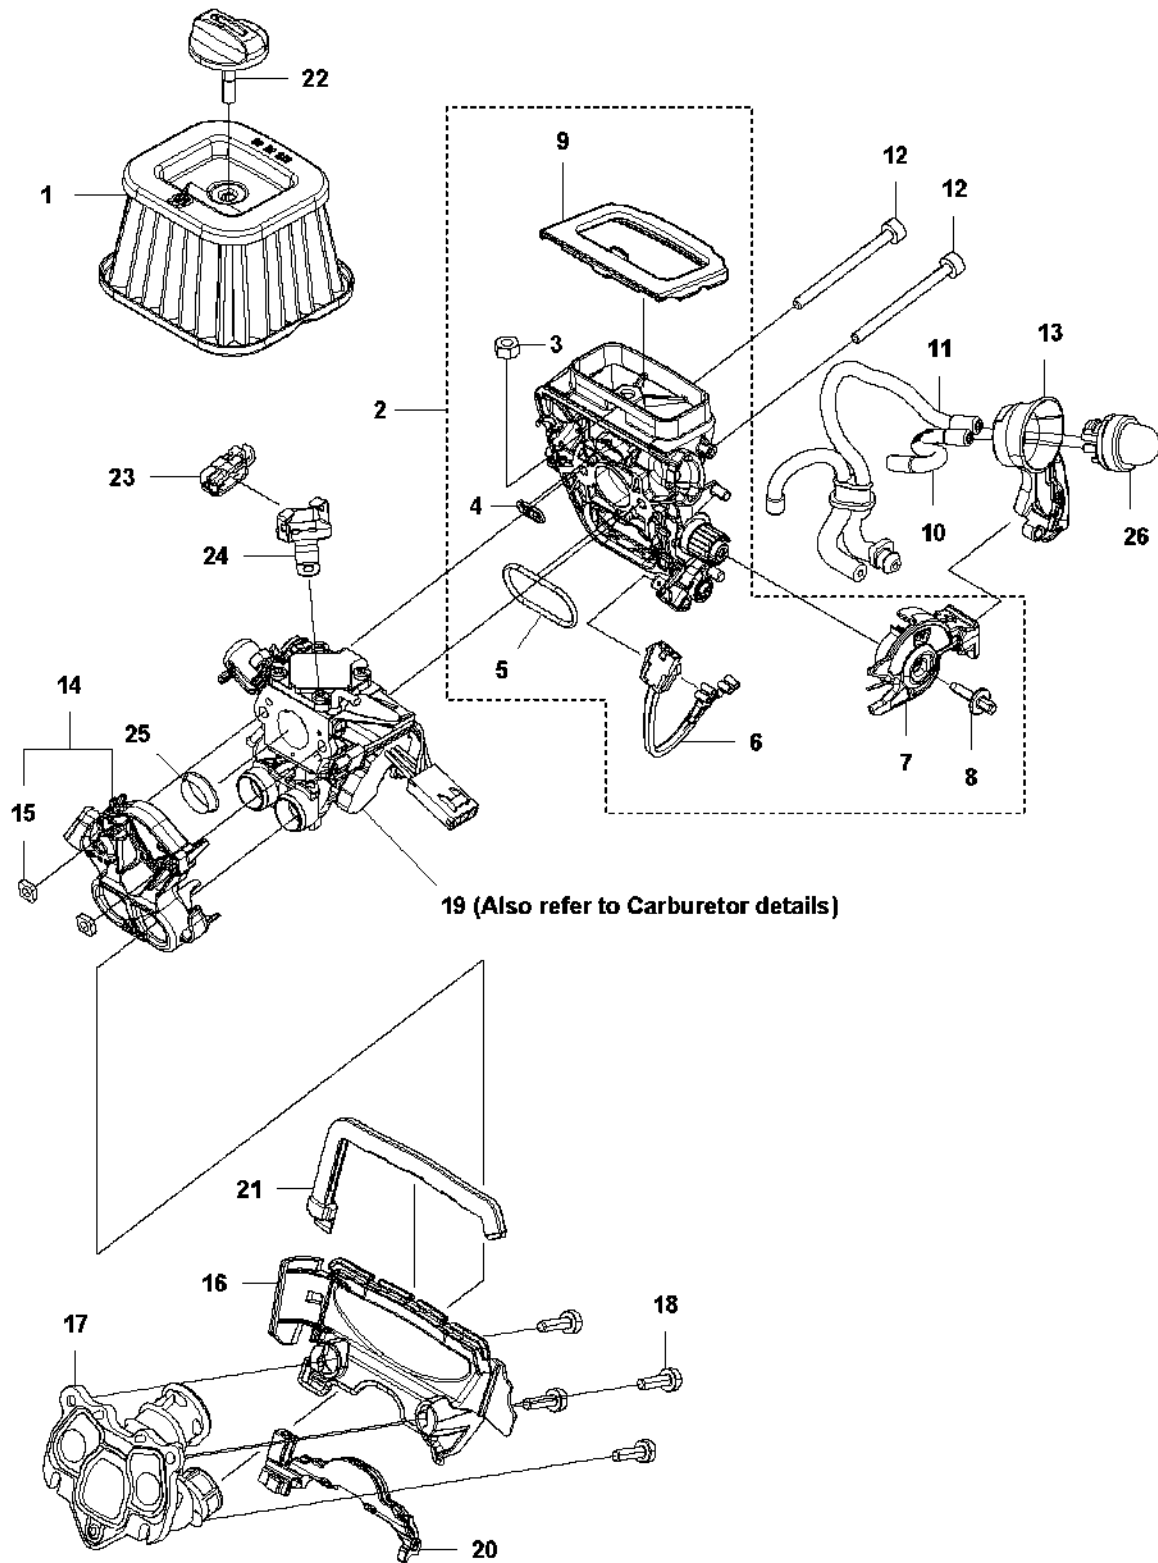

G1 572 XP
CARBURETOR & AIRFILTER

Rif	Codice ricambio	Descrizione	Osservazione	QTÀ KIT
1	596 76 23-01	FILTRO DELL'ARIA	HD Non Woven Nature	1
1	596 76 23-02	FILTRO DELL'ARIA	HD 25 µm Yellow	1
1	596 76 23-03	FILTRO DELL'ARIA	HD 64 µm Black	1
2	577 41 90-05	GOMITO DI ASPIRAZIONE	Std	1
2	577 41 90-06	GOMITO DI ASPIRAZIONE	Heated	1
3	731 23 14-01	DADO ESAGONALE		1 2
4	525 61 92-01	TENUTA		1 2
5	525 61 90-01	TENUTA		1 2
6	577 53 64-02	CABLAGGIO COMPL.		1 2
7	510 01 72-02	COMANDO DELL'ARIA COMPL.		1 2
8	505 15 62-01	VITE		1 2
9	589 37 84-01	TENUTA		1 2
10	523 05 68-01	FLESSIBILE DEL CARBURANTE		1
11	525 34 43-03	FLESSIBILE DEL CARBURANTE		1
12	581 14 31-01	VITE ITXSCFM		2
13	525 58 81-01	TENUTA		1
14	505 16 52-02	FLANGIA		1
15	503 22 65-03	DADO QUADRATO		2 14
16	501 18 20-01	BAFFLE		1
17	575 23 53-01	TUBO DI ASPIRAZIONE	Std	1
17	575 23 53-02	TUBO DI ASPIRAZIONE	For extrem cold conditions.	1
18	526 81 81-01	VITE ITXSCM		4
19	591 15 83-01	CARBURETTOR KIT	C1M-140054E	1
20	582 17 95-01	TENUTA		1
21	590 05 95-01	TENUTA		1
22	537 21 32-05	POMELLO		1
23	589 34 07-01	STAFFA DI CONTATTO		1
24	589 34 06-01	SUPPORTO		1
25	582 02 51-01	MANICOTTO DI SUPPORTO		1
26	503 93 66-01	PURGE		1