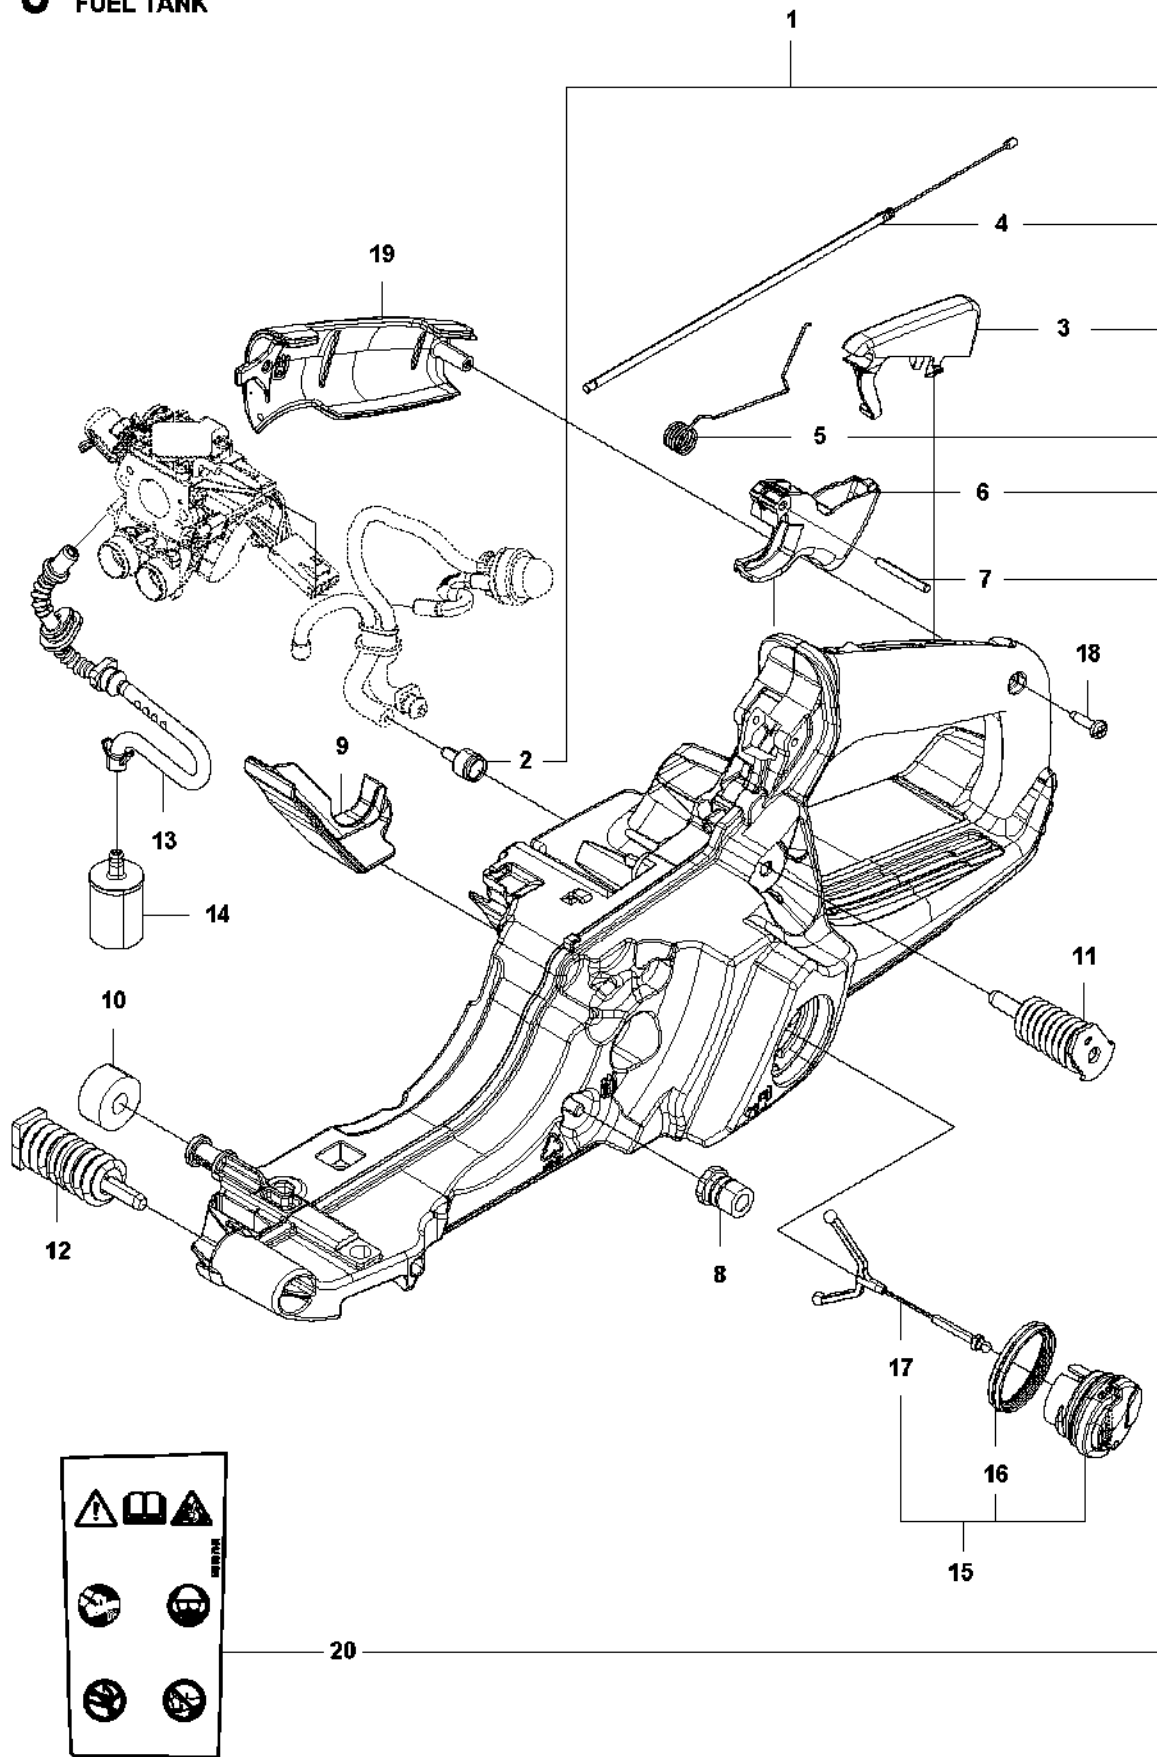

J 572 XP
FUEL TANK

Rif	Codice ricambio	Descrizione	Osservazione	QTÀ KIT
1	578 20 07-01	SERBATOIO DELLA BENZINA COMPL.		1
2	501 15 29-01	VENTILAZIONE SERBATOIO COMPL.		1 1
3	537 20 84-01	INIBITORE DEL GAS		1 1
4	576 16 28-02	CAVO ACCELERATORE COMPL.		1 1
5	544 09 99-01	MOLLA		1 1
6	576 95 67-01	FARFALLA		1 1
7	720 18 25-20	PERNO CILINDRICO		1 1
8	501 00 76-01	SUPPORTO		1
9	575 01 02-01	PROTEZIONE ANTIUSURA		1
10	523 08 55-01	VIBR. LIMITER		1
11	577 06 27-02	ELEMENTO ANTIVIBRANTE		1
11	577 06 27-01	ELEMENTO ANTIVIBRANTE	Hard	1
12	503 85 41-04	ELEMENTO ANTIVIBRANTE		1
12	503 85 41-03	ELEMENTO ANTIVIBRANTE	Hard	1
13	577 50 41-01	FLESSIBILE DEL CARBURANTE		1
14	503 44 32-01	FILTRO DEL CARBURANTE	18-40 µm (Blue)	1
14	503 44 32-05	FILTRO DEL CARBURANTE	18-40 µm (Blue) Mega pack (100 pcs)	1
15	522 62 00-03	COPERCHIO DEL SERBATOIO COMPL.		1
16	589 24 11-01	GUARNIZIONE		1 15
17	503 57 89-01	HOLDER		1 15
18	525 88 74-02	SCREW CITXPANT		1
19	537 20 56-01	CARTER	H572 XP	1
19	589 69 89-01	INSERTO DELL'IMPUGNATURA	H572 XPG	1
20	590 56 70-01	DECALCOMANIA		1 1