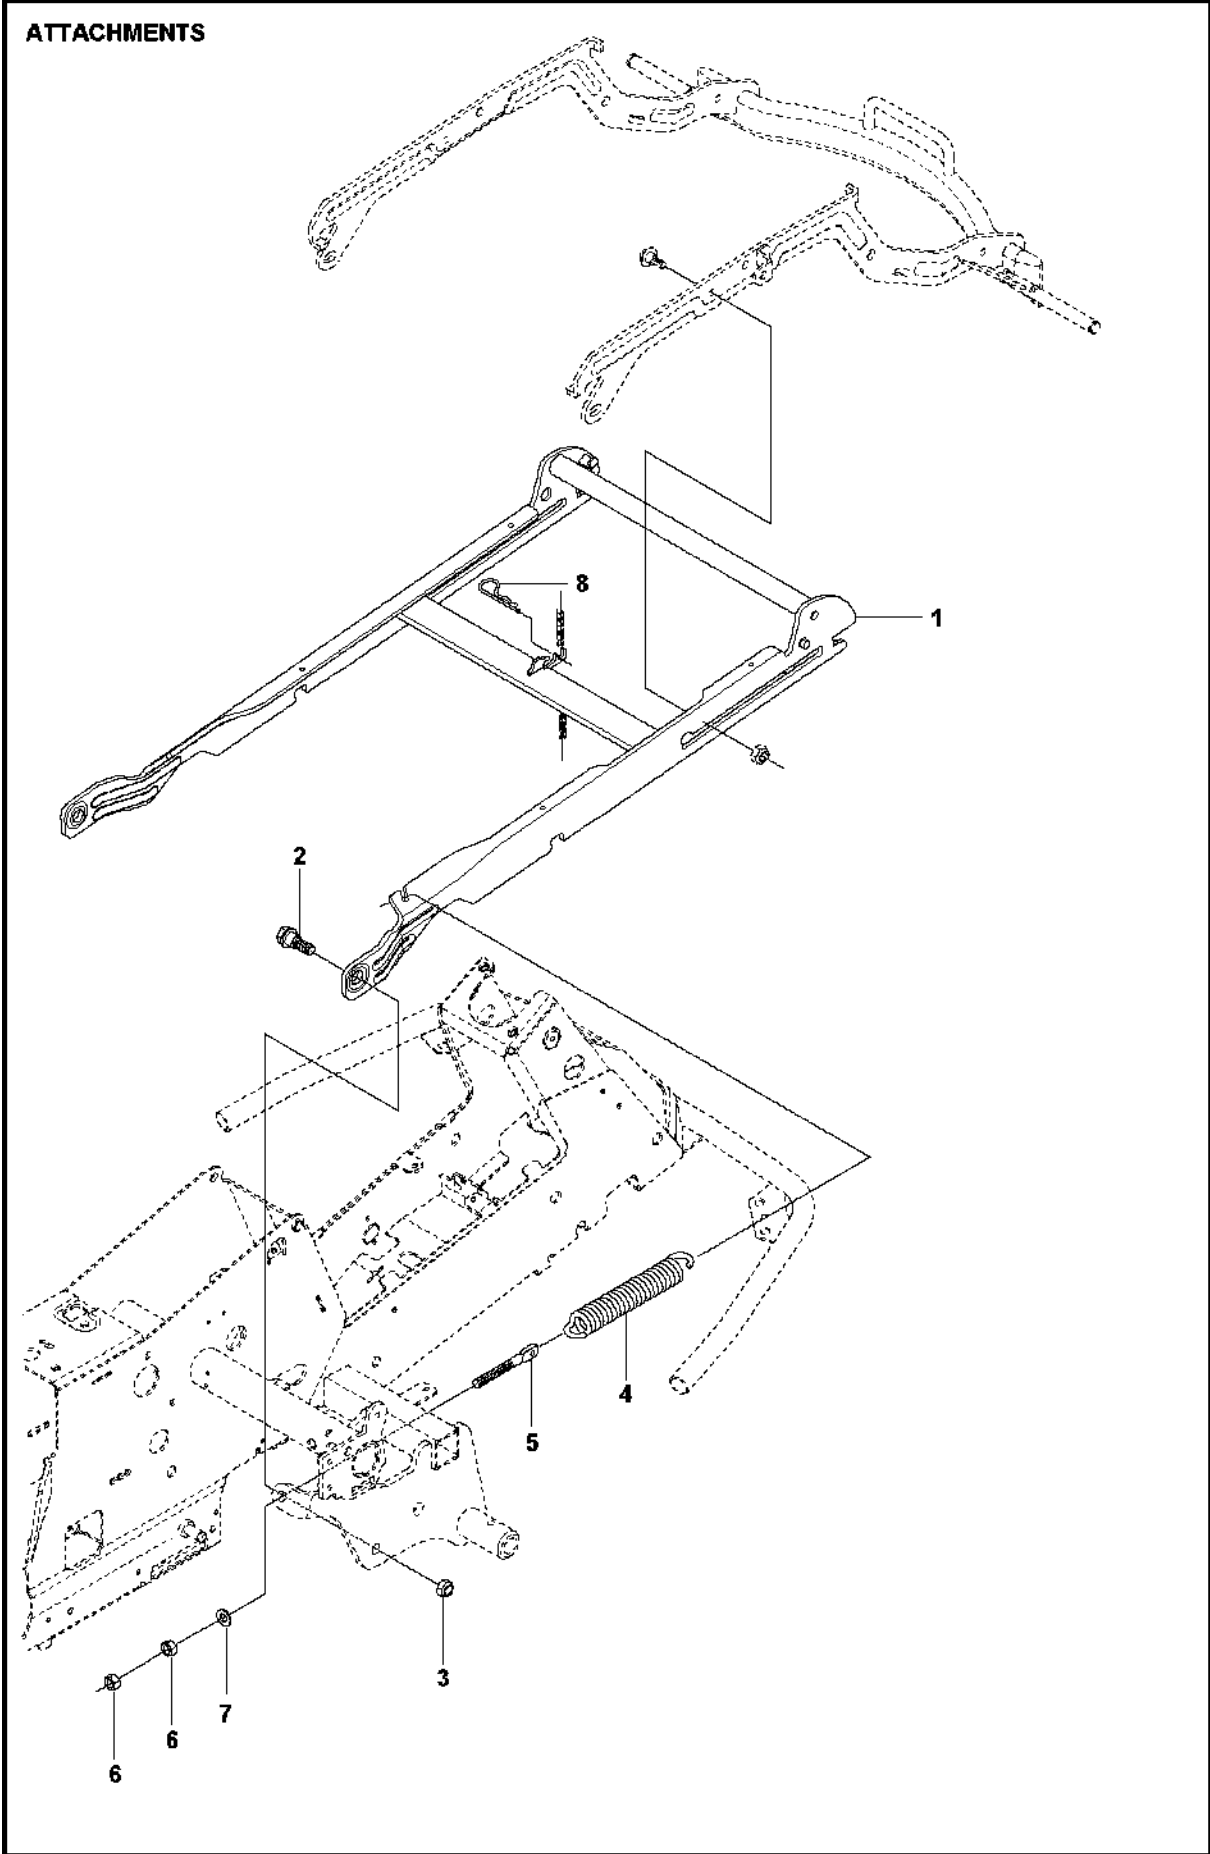

Rif	Codice ricambio	Descrizione	Osservazione	QTÀ KIT
1	578 17 74-01	PORTATTREZZO		1
2	506 89 58-01	COLLAR SCREW		2
3	732 25 22-01	DADO ESAGONALE AUTOBLOCCANTE		2
4	506 83 76-01	MOLLA		2
5	506 83 77-01	RING BOLT		2
6	731 23 20-51	DADO ESAGONALE		4
7	734 11 72-01	ROSETTA		2
8	721 68 02-51	SPRING COTTER		1