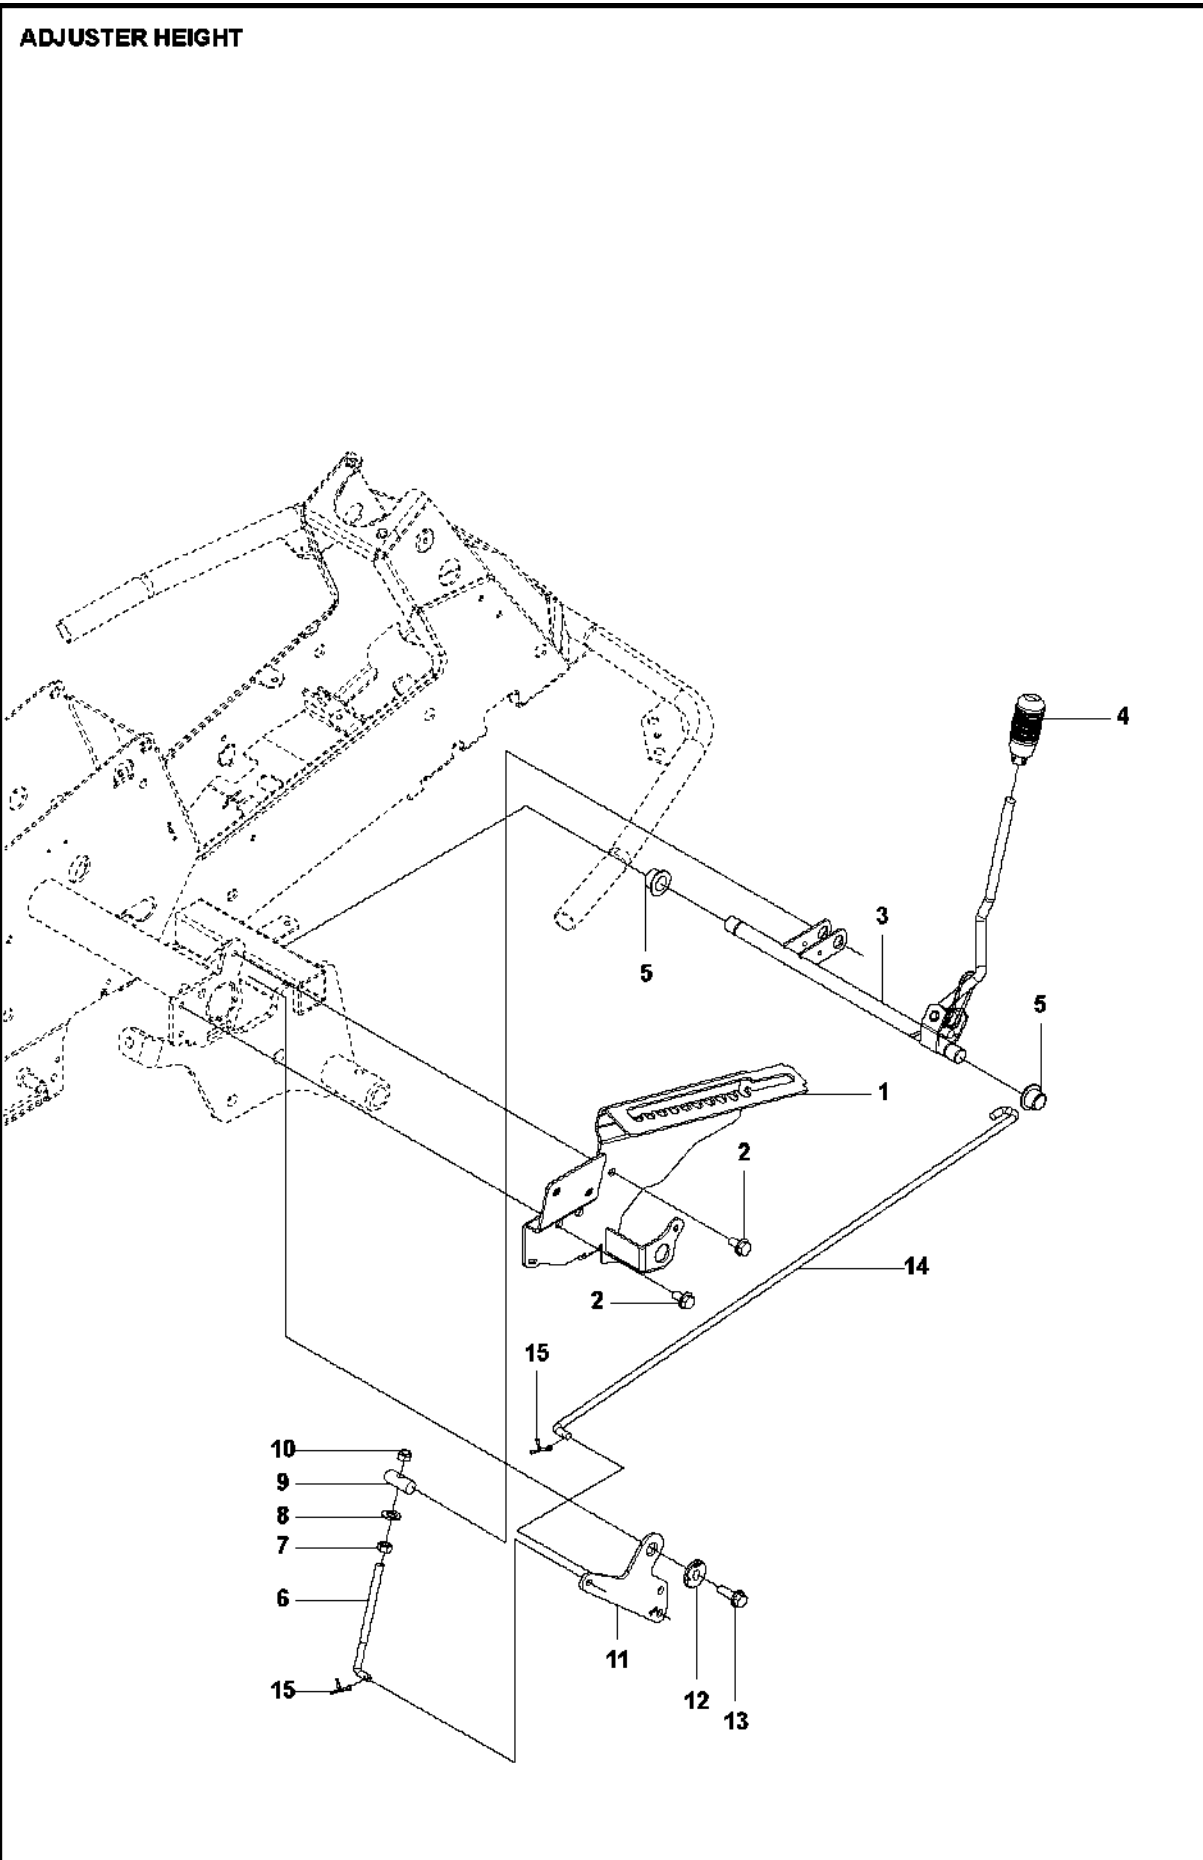

Rif	Codice ricambio	Descrizione	Osservazione	QTÀ KIT
1	594 70 13-02	ATTACCO		1
2	506 57 01-03	VITE EHHFM		2
3	577 99 99-01	VITE DI REGISTRO		1
4	588 16 41-01	IMPUGNATURA		1
5	584 87 13-02	CUSCINETTO		2
6	506 90 82-01	HEIGHT ROD		1
7	731 23 18-01	DADO ESAGONALE		1
8	734 11 72-01	ROSETTA		1
9	506 78 46-01	PENNA		1
10	732 21 18-01	LOCK NUT		1
11	578 04 07-01	ANELLO		1
12	584 28 86-04	ROSETTA		1
13	506 57 01-05	VITE EHHFM		1
14	544 22 70-01	ASTA DI COLLEGAMENTO		1
15	721 61 83-01	PERNO DI DIVISIONE		2