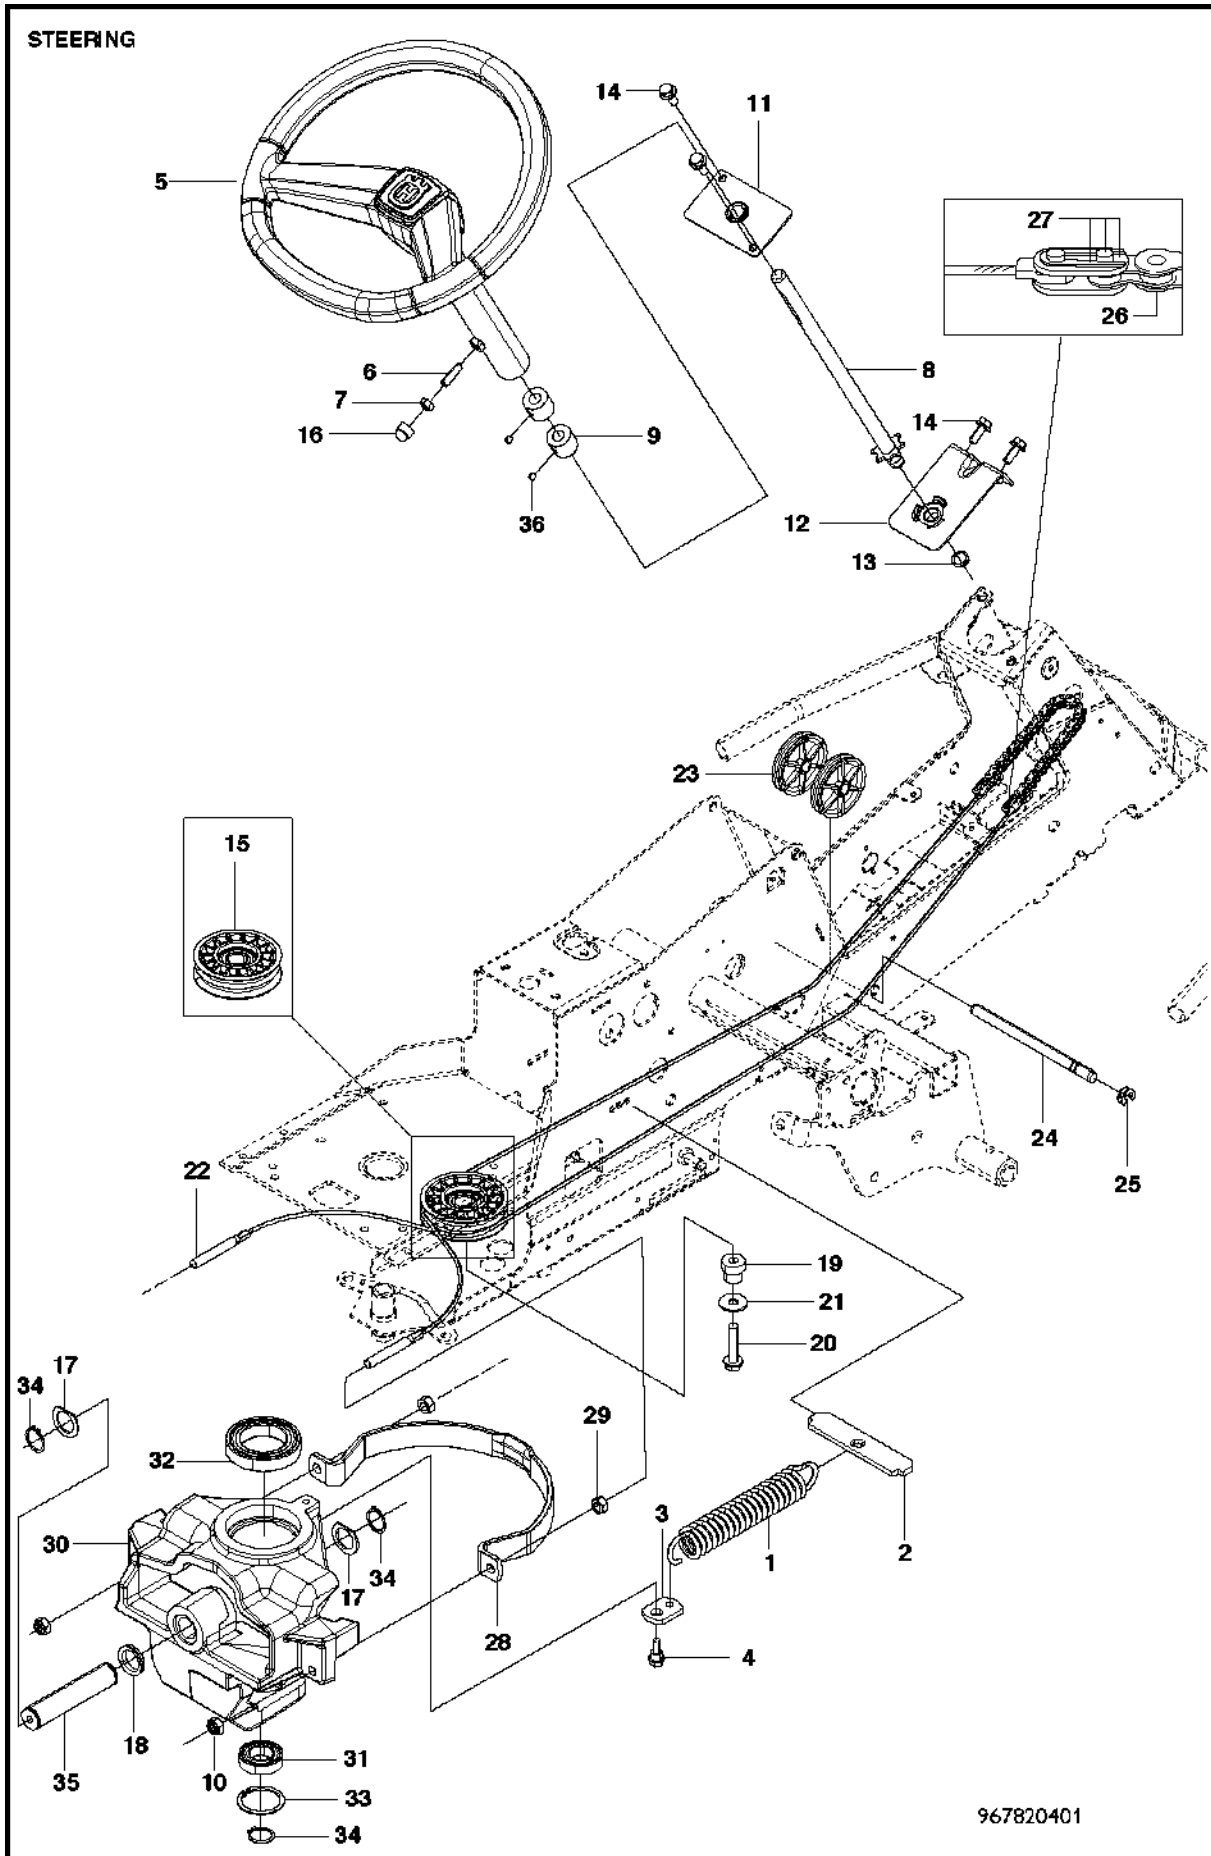

Rif	Codice ricambio	Descrizione	Osservazione	QTÀ KIT
1	506 67 19-01	MOLLA		1
2	506 57 63-01	ATTACCO DELLA MOLLA		1
3	506 67 08-01	ANELLO		1
4	506 59 74-01	VITE EHHFM		1
5	577 96 04-02	VOLANTE		1
6	728 74 55-05	VITE IHSETM		1
7	731 23 18-01	DADO ESAGONALE		1
8	583 89 99-01	ASTA STERZO		1
9	506 86 34-01	MENABRIDA		2
10	732 21 20-51	DADO		2
11	584 15 56-01	ATTACCO		1
12	583 89 97-01	ATTACCO		1
13	735 31 17-00	ANELLO SCANALATO		1
14	506 57 01-04	VITE EHHFM		4
15	576 49 25-01	PULEGGIA		1
16	544 43 32-01	CARTER PROTETTIVO		1
17	506 77 34-01	ROSETTA		2
18	740 68 14-21	V-RING		1
19	576 48 73-01	BUSHING		1
20	506 67 54-03	VITE EHHFM		1
21	734 11 74-41	ROSETTA		1
22	577 19 99-04	CAVO COMPL.		2
23	506 52 24-01	BOBINA		2
24	506 53 94-04	ALBERO		1
25	735 31 14-20	E-CLIP		2
26	506 55 46-01	CATENA		1
27	506 55 47-01	COLLEGAMENTO		2
28	544 42 73-01	GUIDA CAVO		1
29	731 23 20-01	DADO ESAGONALE		2
30	577 65 93-01	MANDRINO		1
31	738 21 05-04	CUSCINETTO A SFERE		1
32	738 21 10-04	CUSCINETTO A SFERE		1
33	735 31 40-10	ANELLO SCANALATO		1
34	735 31 26-00	ANELLO SCANALATO		3
35	506 98 59-01	ASSE A BILANCERE		1
36	728 84 43-05	VITE IHSETM		2