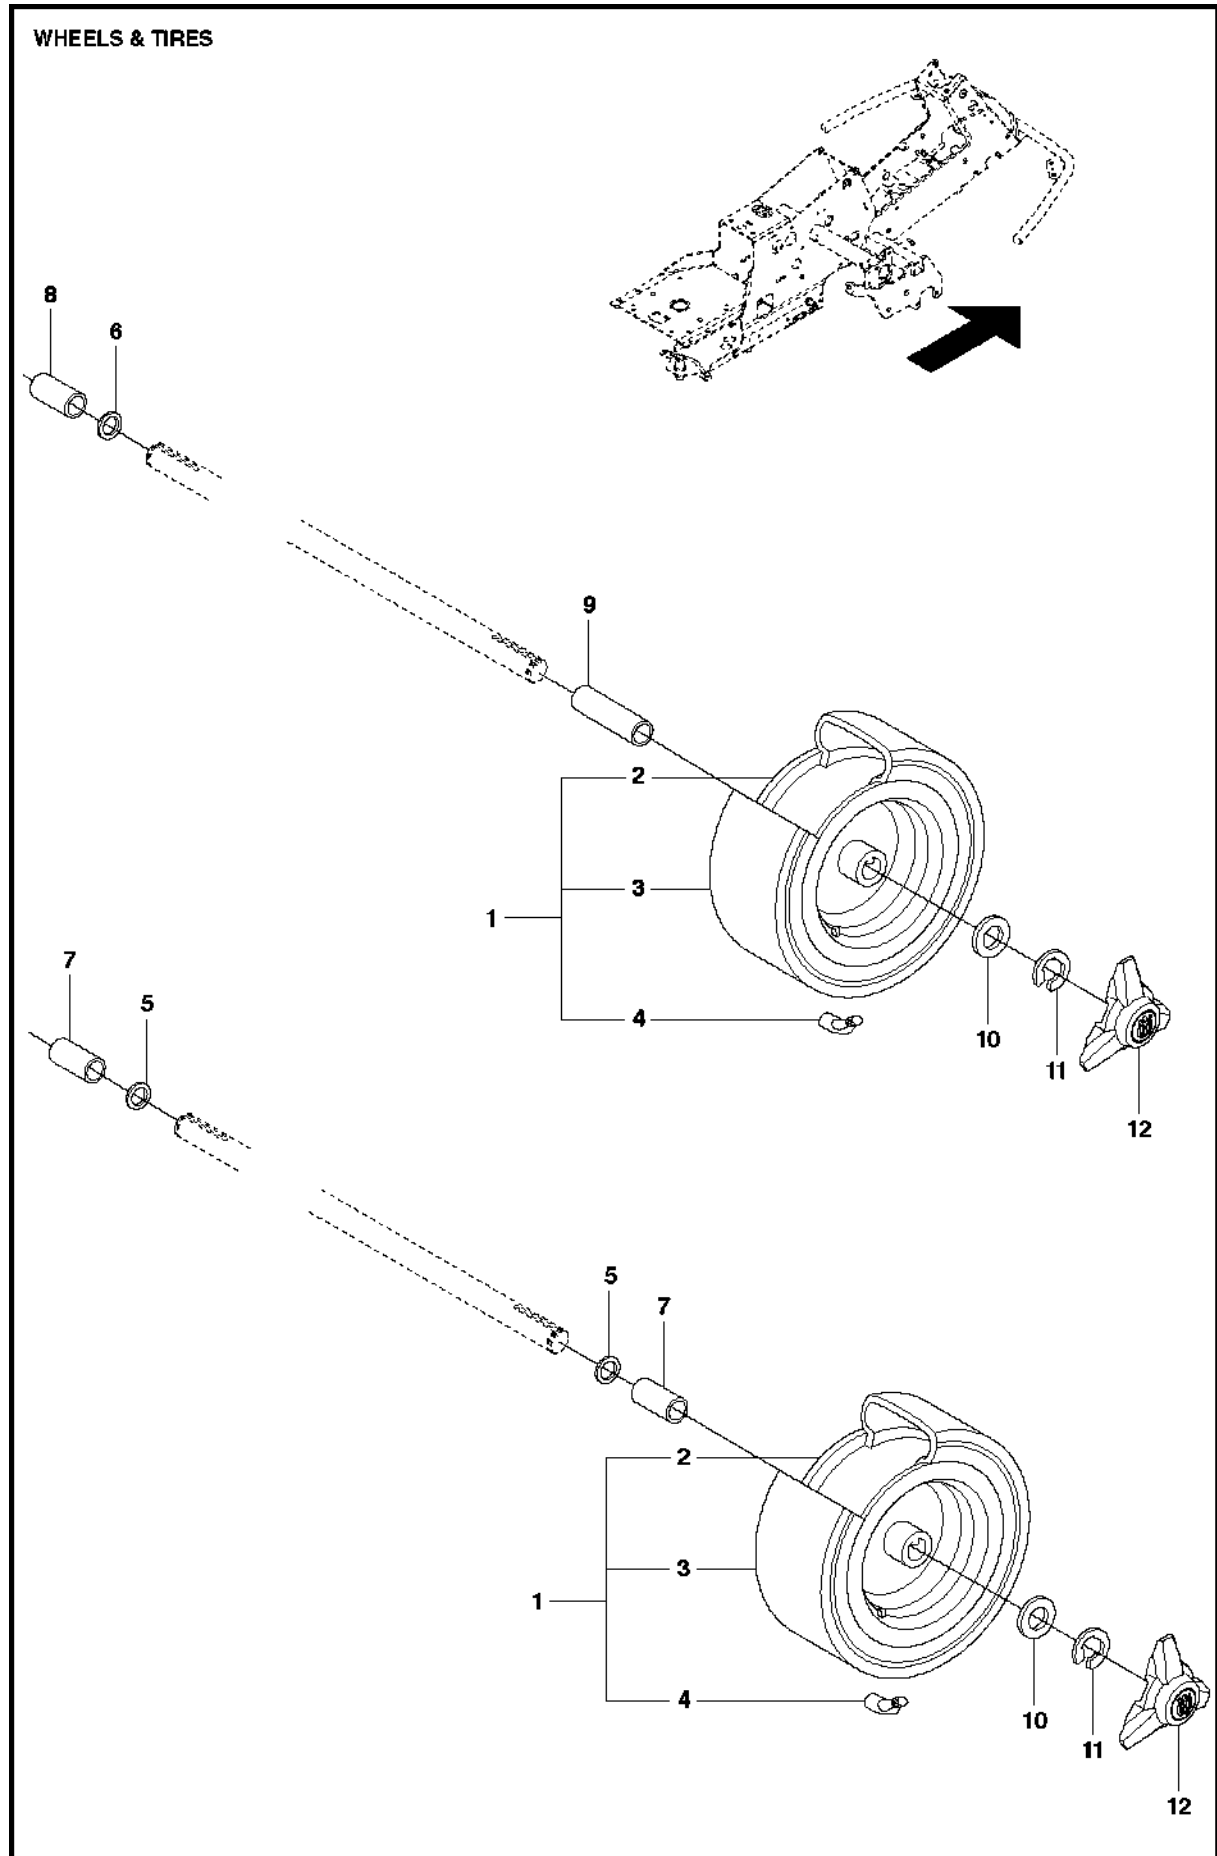

RUOTE E PNEUMATICI

R216 T AWD

Rif	Codice ricambio	Descrizione	Osservazione	QTÀ KIT
1	523 01 26-02	RUOTA		4
2	523 03 48-01	ANELLO		1 1
3	523 03 46-02	PNEUMATICO		1 1
4	523 03 47-01	VALVOLA		1 1
5	506 50 48-03	ROSETTA		2
6	506 94 58-01	ROSETTA		1
7	506 59 62-03	MANICOTTO DISTANZIALE		2
8	544 13 26-01	MANICOTTO		1
9	544 13 26-02	MANICOTTO		1
10	506 50 48-05	ROSETTA		4
11	506 89 90-01	E-CLIP		4
12	544 35 35-01	COPRIMOZZO		4