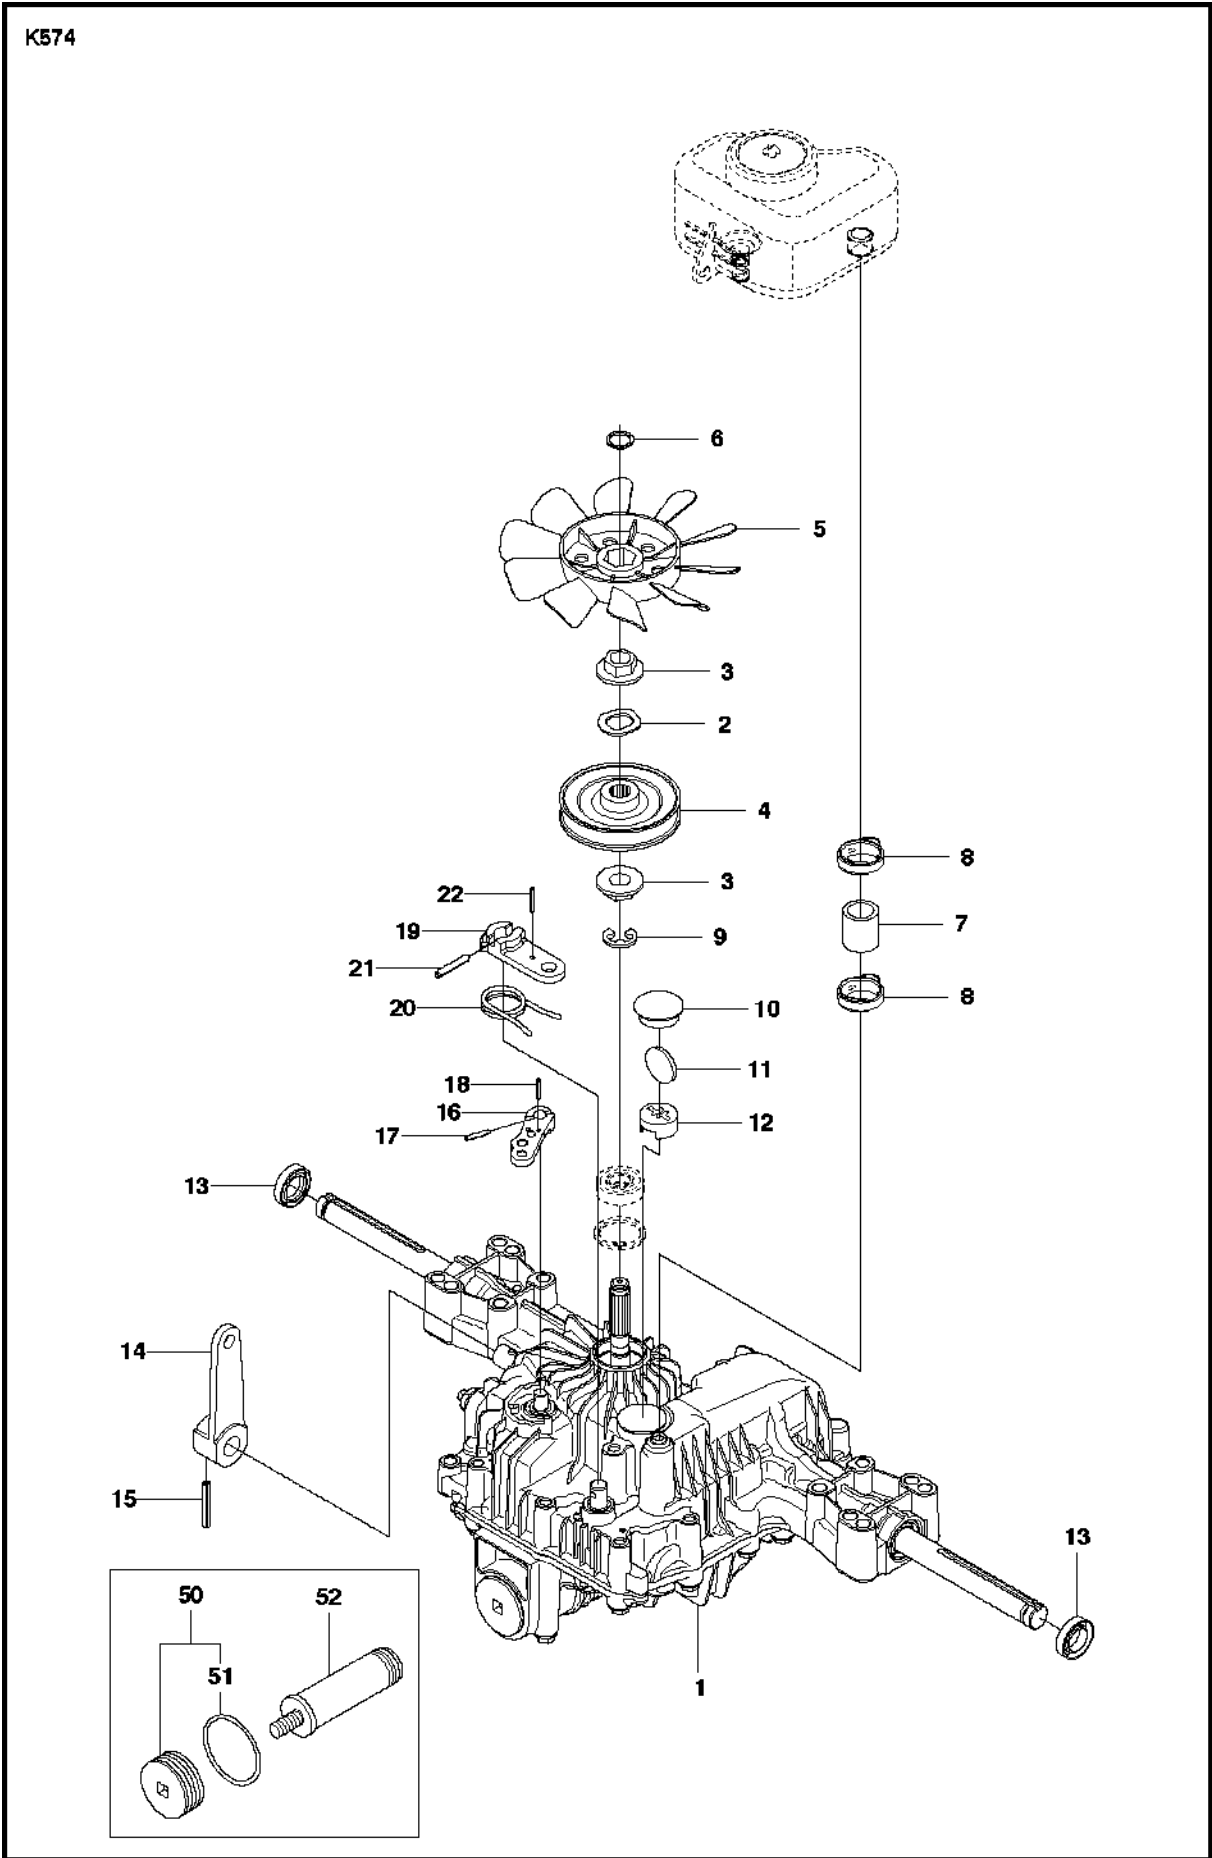

TELAIO POSTERIORE

R216 T AWD

Rif	Codice ricambio	Descrizione	Osservazione	QTÀ KIT
1	590 71 68-01	TRASMISSIONE		1
2	725 24 67-51	VITE EHHM		5
3	734 11 64-01	ROSETTA		4
4	731 23 18-01	DADO ESAGONALE		5
5	725 24 62-51	VITE EHHM	For 967847101	1
5	725 24 59-51	VITE EHHM	For 967820401	1
6	506 59 93-01	ANELLO		1
7	579 59 68-01	LEVA		1
8	584 28 86-04	ROSETTA	For 967847101	2
8	506 91 87-02	ROSETTA	For 967820401	1
9	725 24 51-71	VITE EHHM	For 967847101	2
9	725 24 51-71	VITE EHHM	For 967820401	1
10	506 98 75-01	ASTA REGOLAZIONE		1
11	732 21 14-01	LOCK NUT		2
12	506 98 82-01	FRIKOPPLINGSSTÅNG		1
13	506 83 43-01	MOLLA		1
14	506 98 84-01	TENDICINGHIA COMPL.		1
15	588 74 04-01	TENDICINGHIA		1 14
16	506 94 69-01	PULEGGIA		1 14
17	725 24 55-71	VITE EHHM		1 14
18	734 11 64-41	ROSETTA		1 14
19	732 21 18-01	LOCK NUT		1 14
20	506 98 86-01	MOLLA		1
21	544 10 01-01	SERBATOIO DI ESPANSIONE		1
22	544 12 17-01	ATTACCO		1
23	725 23 64-61	VITE EHHFT		1
24	506 67 33-01	COPERCHIO DEL SERBATOIO COMPL.		1
25	505 13 11-02	FASCETTA STRINGITUBI		1
26	506 98 72-01	MOMENTFÄSTE	For 967820401	1
27	731 23 18-01	DADO ESAGONALE	For 967820401	1

TRASMISSIONE

R216 T AWD

Rif	Codice ricambio	Descrizione	Osservazione	QTÀ KIT
1	590 71 68-01	TRASMISSIONE		1
2	506 98 65-01	ROSETTA ELASTICA		1
3	506 98 66-01	DISTANZA		2
4	502 45 19-01	PULEGGIA		1
5	506 98 68-01	VENTOLA		1
6	735 31 15-00	ANELLO SCANALATO		1
7	502 45 16-01	TUBO		1
8	506 98 70-01	FASCETTA STRINGITUBI		2
9	535 40 28-07	FASCETTA		1 1
10	535 40 28-32	TAPPO		1 1
11	535 40 28-29	MAGNETE		1 1
12	535 40 28-30	HOLDER		1 1
13	535 40 28-37	TENUTA		2 1
14	502 45 32-01	LEVA DI CONTROLLO		1 1
15	535 40 28-09	PIN RETAINING SCREW		1 1
16	535 40 28-17	LEVA		1 1
17	535 40 28-16	PIN RETAINING SCREW		1 1
18	535 40 28-33	PIN RETAINING SCREW		1 1
19	535 40 28-38	LEVA		1 1
20	535 40 28-39	MOLLA		1 1
21	535 40 28-40	PIN RETAINING SCREW		1 1
22	535 40 28-41	PIN RETAINING SCREW		1 1
50	574 51 51-01	KIT		1
51	574 51 52-01	O-RING		1 50
52	535 40 28-19	FILTRO		1