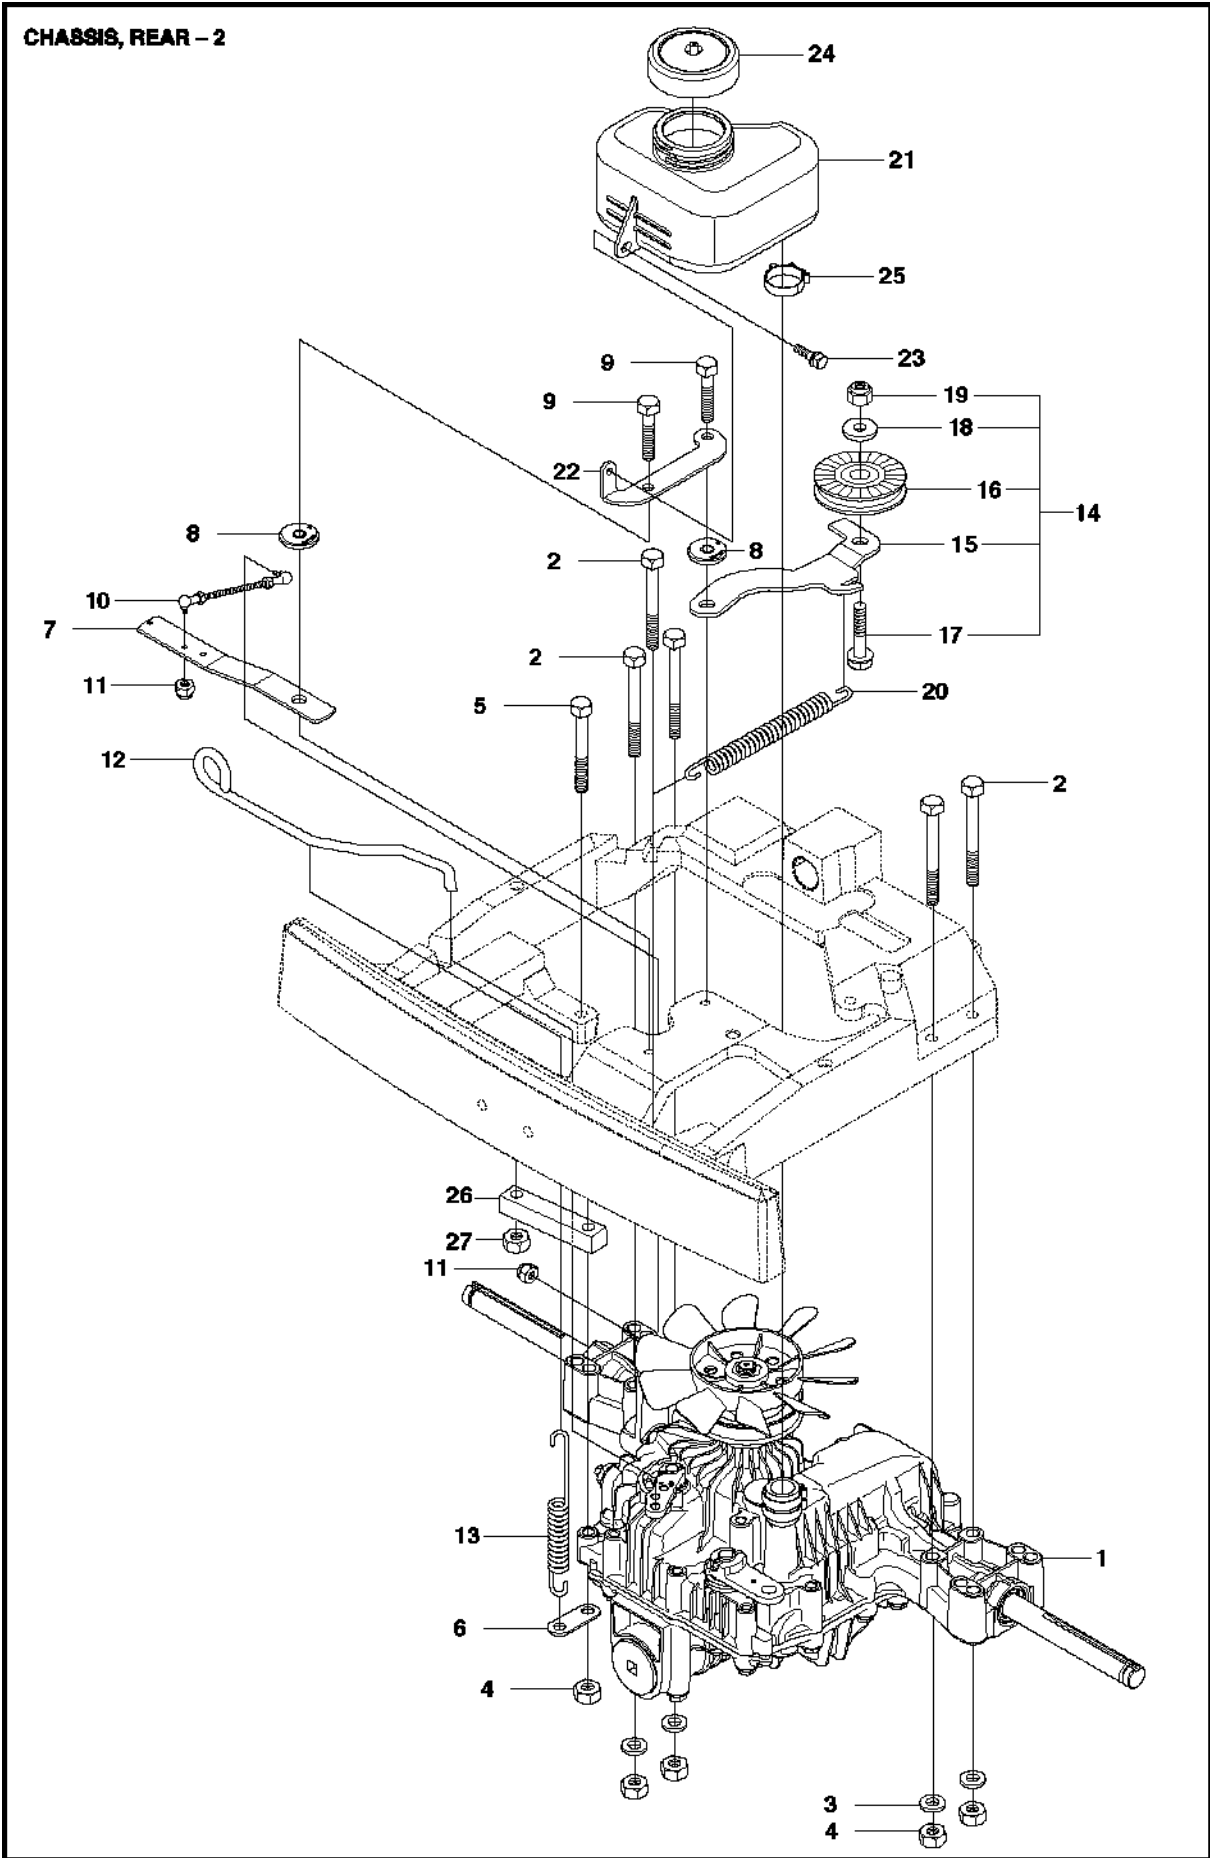

SPARE PARTS LIST

RIDERS

R216 T AWD

TELAIO

R216 T AWD

Rif	Codice ricambio	Descrizione	Osservazione	QTÀ KIT
1	594 70 07-02	TELAIO		1
2	506 91 62-01	DADO		4

CHASSIS, REAR - 1

TELAIO POSTERIORE

R216 T AWD

Rif	Codice ricambio	Descrizione	Osservazione	QTÀ KIT
1	582 24 46-01	ATTACCO	For 967847101	1
1	535 40 60-01	ATTACCO	For 967820401	1 1
2	506 98 61-02	GLIDLAGER		2 1
3	544 26 21-01	ATTACCO		1
4	506 88 99-01	GANCIO		1
5	725 24 93-71	VITE EHHM		2

TRASMISSIONE

R216 T AWD

Rif	Codice ricambio	Descrizione	Osservazione	QTÀ KIT
1	590 71 68-01	TRASMISSIONE		1
2	506 98 65-01	ROSETTA ELASTICA		1
3	506 98 66-01	DISTANZA		2
4	502 45 19-01	PULEGGIA		1
5	506 98 68-01	VENTOLA		1
6	735 31 15-00	ANELLO SCANALATO		1
7	502 45 16-01	TUBO		1
8	506 98 70-01	FASCETTA STRINGITUBI		2
9	535 40 28-07	FASCETTA		1 1
10	535 40 28-32	TAPPO		1 1
11	535 40 28-29	MAGNETE		1 1
12	535 40 28-30	HOLDER		1 1
13	535 40 28-37	TENUTA		2 1
14	502 45 32-01	LEVA DI CONTROLLO		1 1
15	535 40 28-09	PIN RETAINING SCREW		1 1
16	535 40 28-17	LEVA		1 1
17	535 40 28-16	PIN RETAINING SCREW		1 1
18	535 40 28-33	PIN RETAINING SCREW		1 1
19	535 40 28-38	LEVA		1 1
20	535 40 28-39	MOLLA		1 1
21	535 40 28-40	PIN RETAINING SCREW		1 1
22	535 40 28-41	PIN RETAINING SCREW		1 1
50	574 51 51-01	KIT		1
51	574 51 52-01	O-RING		1 50
52	535 40 28-19	FILTRO		1