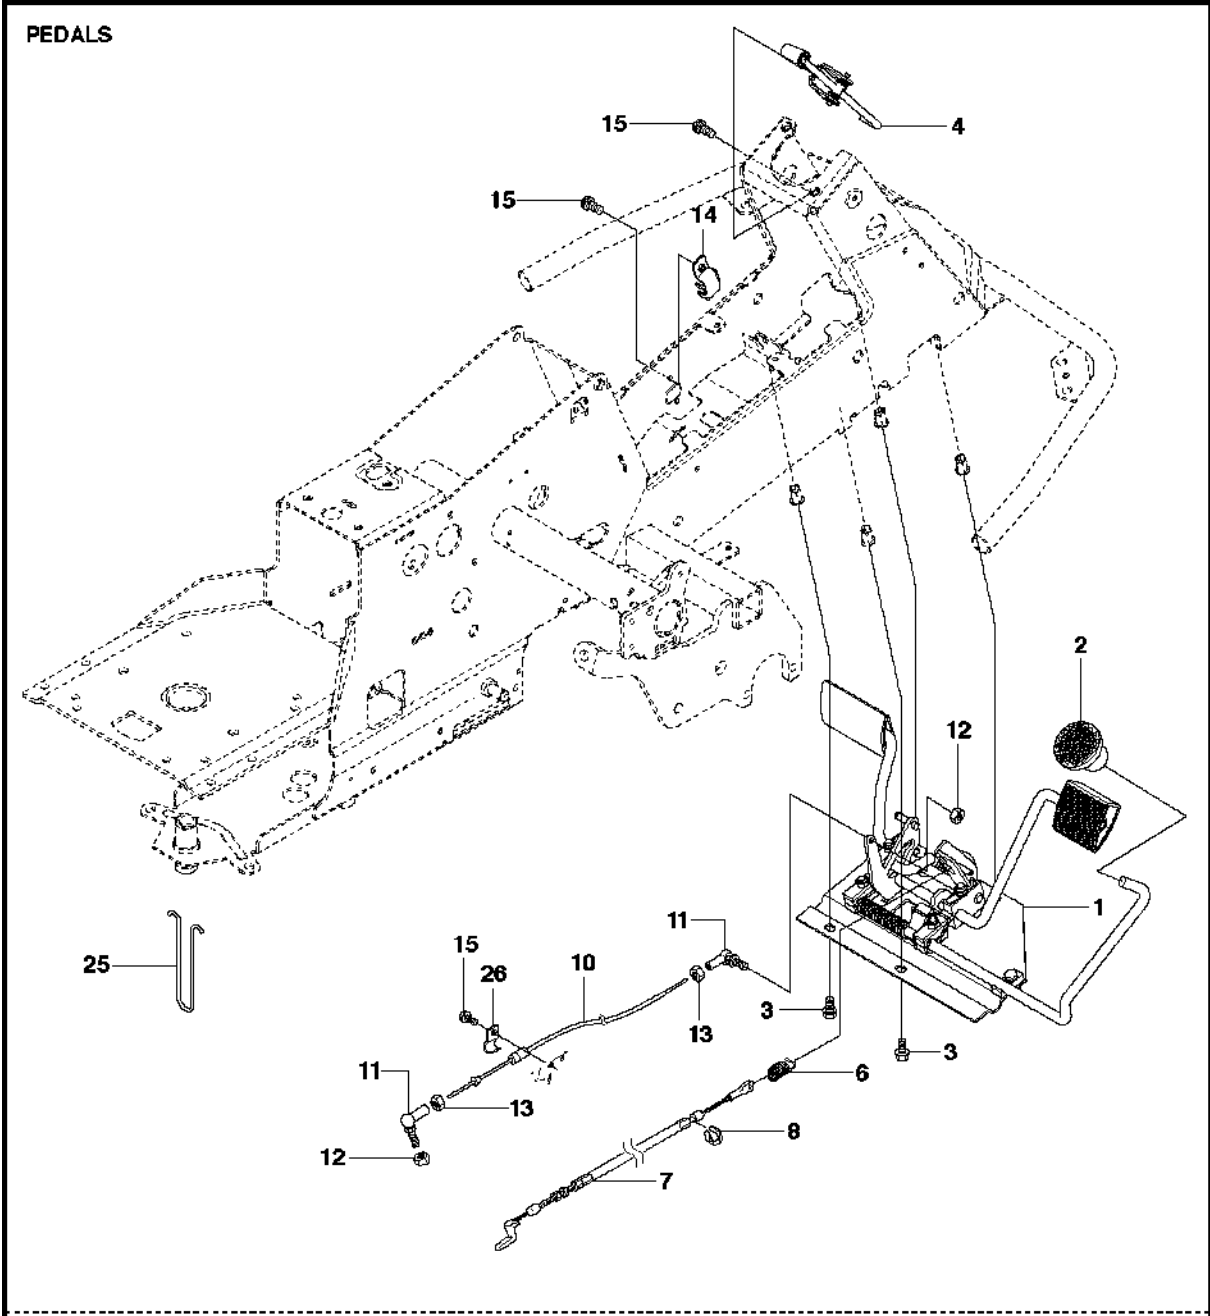

PEDALI

R216 T AWD

Rif	Codice ricambio	Descrizione	Osservazione	QTÀ KIT
1	586 96 93-01	PIASTRA DEL PEDALE COMPL.		1
2	586 72 74-01	POMELLO		1
3	506 57 01-04	VITE EHHFM		4
4	544 40 31-01	BRACCIO DEL FRENO COMPL.		1
6	506 94 63-01	MOLLA DEL FRENO		1
7	576 71 21-01	CAVO FRENO		1
8	735 31 09-20	E-CLIP		1
10	574 41 12-02	CONTROL CABLE		1
11	578 77 68-01	GIUNTO SNODATO		2
12	732 21 16-01	LOCK NUT		2
13	731 23 14-01	DADO ESAGONALE		2
14	522 43 08-01	ATTACCO		1
15	725 23 64-61	VITE EHHFT		4
16	738 21 02-04	CUSCINETTO A SFERE		1
17	535 48 02-01	RULLO		1
18	535 48 06-01	LAMIERA PROTETTIVA		1
19	535 48 07-01	MOLLA		1
20	535 48 08-01	GRUPPO CUSCINETTI		4
21	535 48 09-01	GRUPPO CUSCINETTI		5
22	535 48 10-01	PIASTRA DI RINFORZO		3
23	586 96 64-01	GOMMA DEL PEDALE		1
24	586 96 64-02	GOMMA DEL PEDALE		1
25	506 57 64-02	PORTACAVO		1
26	506 56 65-01	FASCETTA		1