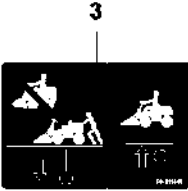

DECALS

DECALCOMANIE

R216 T AWD

Rif	Codice ricambio	Descrizione	Osservazione	QTÀ KIT
1	578 36 45-18	DECALCOMANIA		2
2	578 39 25-10	DECALCOMANIA		1
3	544 21 14-01	DECALCOMANIA		2
4	579 09 15-01	DECALCOMANIA		2
5	582 57 00-01	DECALCOMANIA		1
6	579 55 65-01	DECALCOMANIA		1
8	577 06 20-01	DECALCOMANIA		2
9	576 97 34-01	DECALCOMANIA		1