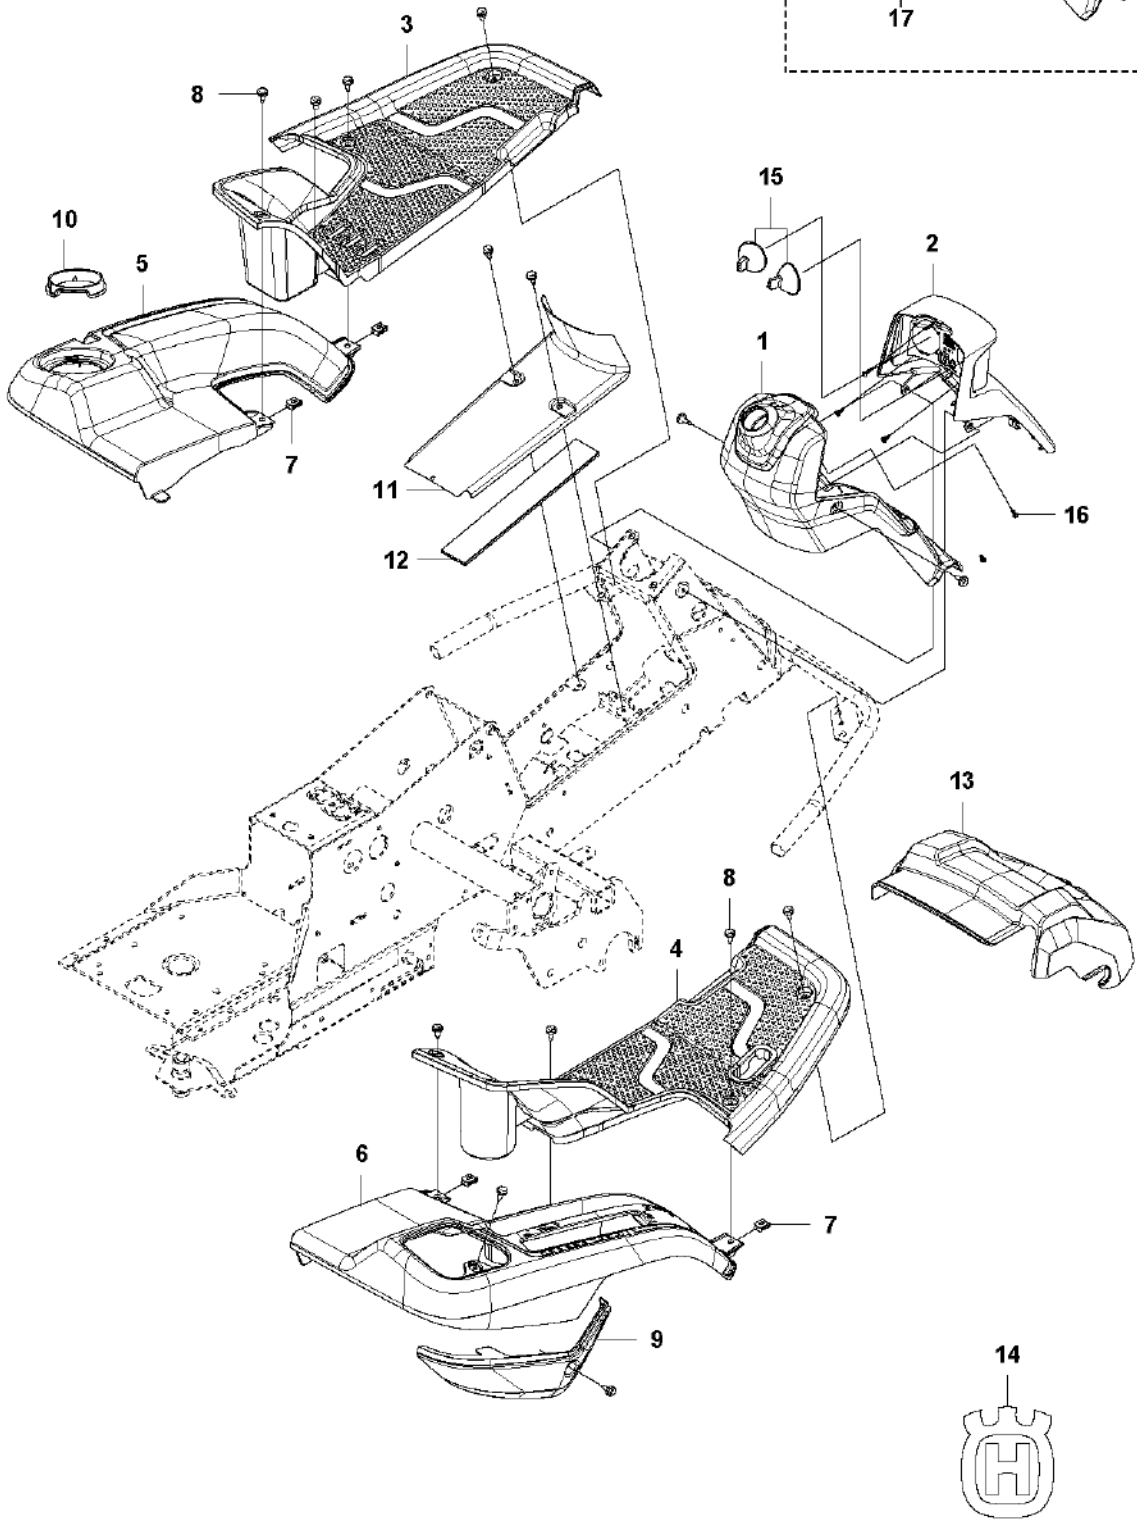

COVER - 2

Rif	Codice ricambio	Descrizione	Osservazione	QTÀ KIT
1	577 70 41-01	CARTER		1
2	590 96 42-01	CARTER		1
3	577 72 93-01	FOOT PLATE		1
4	577 72 94-01	FOOT PLATE		1
5	577 72 95-01	PARAFANGO		1
6	577 72 96-01	PARAFANGO		1
7	535 42 91-01	DADO MOLLA		4
8	544 40 05-01	VITE		14
9	577 73 75-01	COPERCHIO CONTROLLO		1
10	577 76 45-01	LOCK NUT		1
11	544 23 92-01	CARTER		1
12	584 26 01-01	TAPPETINO		1
13	578 77 63-01	CARTER DEL GRUPPO		1
14	576 97 34-01	DECALCOMANIA		1
15	582 21 42-01	LAMPADINA		2
16	504 61 09-01	VITE IXPANT		5
17	577 61 58-01	CARTER	For 967820401	1