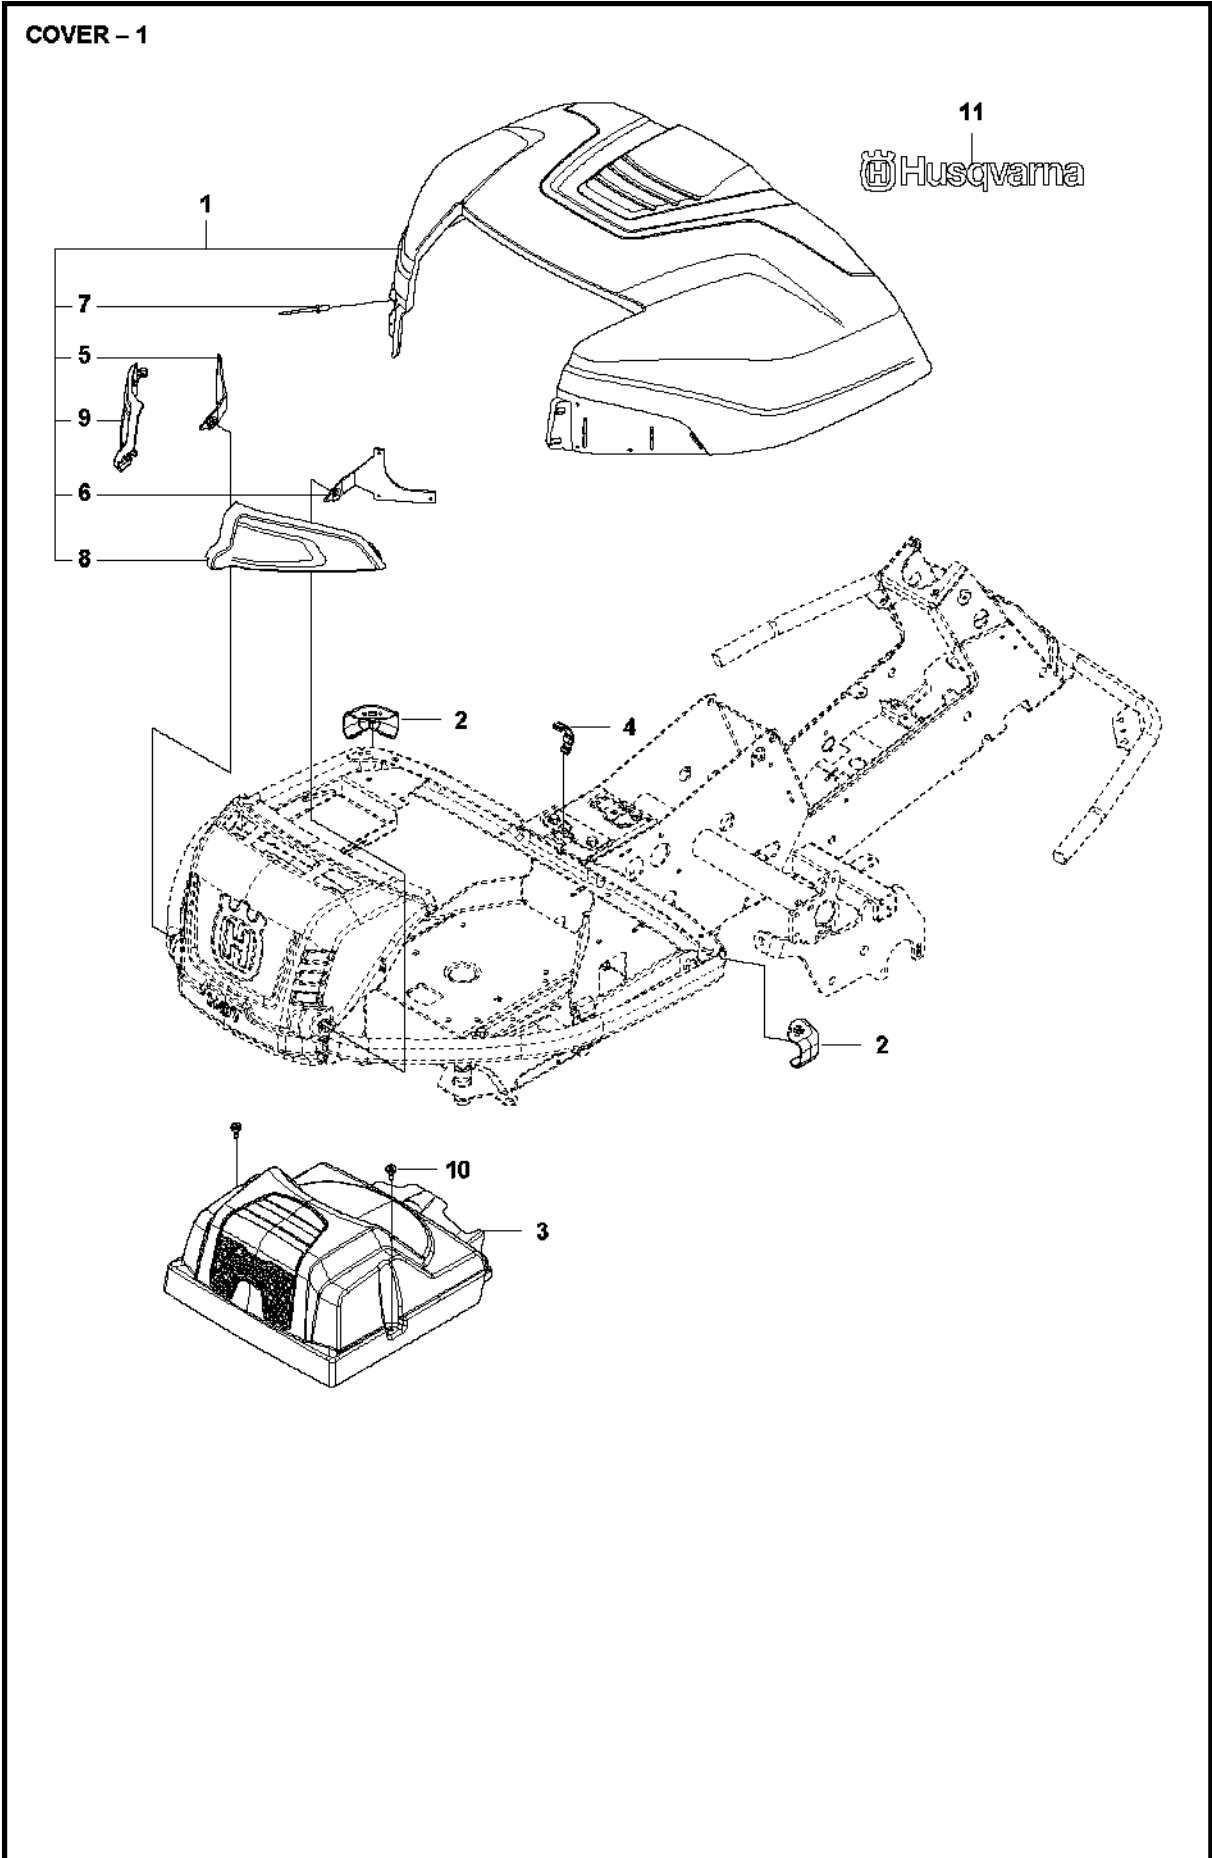

COPERCHIO

R216 T AWD

Rif	Codice ricambio	Descrizione	Osservazione	QTÀ KIT
1	577 61 47-03	SCOCCA DEL MOTORE COMPL.		1
2	577 90 33-01	TAPPO		2
3	578 26 13-04	COPERCHIO TRASMISSIONE		1
4	588 46 28-03	FERMO A SCATTO		1
5	578 11 37-01	CERNIERA		1 1
6	578 11 37-02	CERNIERA		1 1
7	722 79 54-02	RIVETTO		6 1
8	577 61 26-02	CARTER		1 1
9	577 61 26-01	CARTER		1 1
10	574 85 62-01	VITE	For 967847101	2
10	544 40 05-01	VITE	For 967820401	1
11	577 06 20-01	DECALCOMANIA		2 1