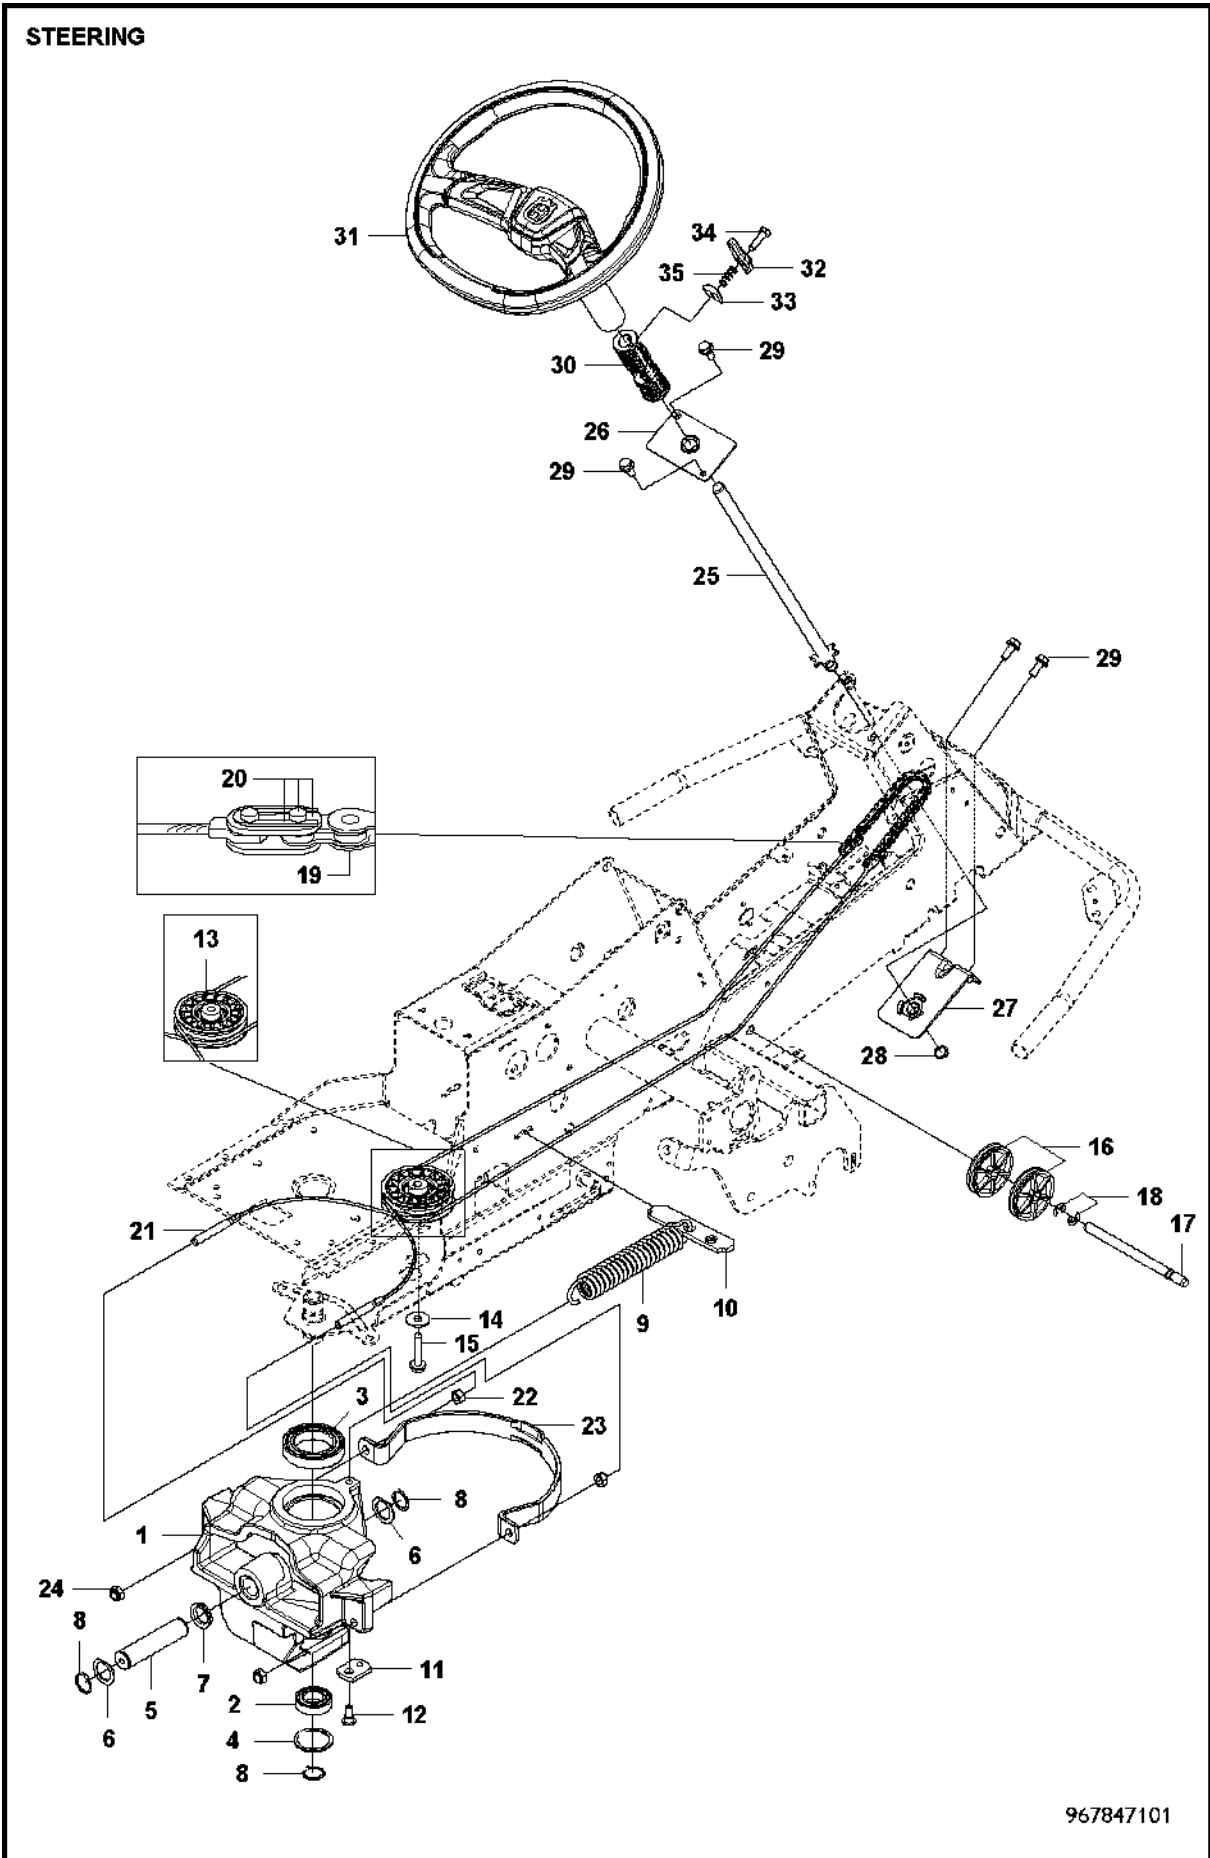

Rif	Codice ricambio	Descrizione	Osservazione	QTÀ KIT
1	577 65 93-01	MANDRINO		1
2	738 21 05-04	CUSCINETTO A SFERE		1
3	738 21 10-04	CUSCINETTO A SFERE		1
4	735 31 40-10	ANELLO SCANALATO		1
5	506 98 59-01	ASSE A BILANCERE		1
6	506 77 34-01	ROSETTA		2
7	740 68 14-21	V-RING		1
8	735 31 26-00	ANELLO SCANALATO		3
9	506 67 19-01	MOLLA		1
10	590 73 54-01	ATTACCO DELLA MOLLA		1
11	506 67 08-01	ANELLO		1
12	506 59 74-01	VITE EHHFM		1
13	576 49 25-01	PULEGGIA		1
14	734 11 74-41	ROSETTA		1
15	506 67 54-03	VITE EHHFM		1
16	506 52 24-01	BOBINA		2
17	506 53 94-04	ALBERO		1
18	735 31 14-20	E-CLIP		2
19	506 55 46-01	CATENA		1
20	506 55 47-01	COLLEGAMENTO		2
21	501 60 48-04	CABLE ASSY		2
22	731 23 20-01	DADO ESAGONALE		2
23	544 42 73-01	GUIDA CAVO		1
24	732 21 20-51	DADO		2
25	593 94 99-01	ASTA STERZO		1
26	584 15 56-01	ATTACCO		1
27	583 89 97-01	ATTACCO		1
28	735 31 17-00	ANELLO SCANALATO		1
29	506 57 01-04	VITE EHHFM		4
30	587 08 09-01	MENABRIDA		1
31	593 16 61-05	VOLANTE		1
32	593 14 95-01	IMPUGNATURA		1
33	593 60 52-01	PIASTRA DI FISSAGGIO		1
34	593 14 94-01	PERNO		1
35	593 86 88-01	MOLLA		1