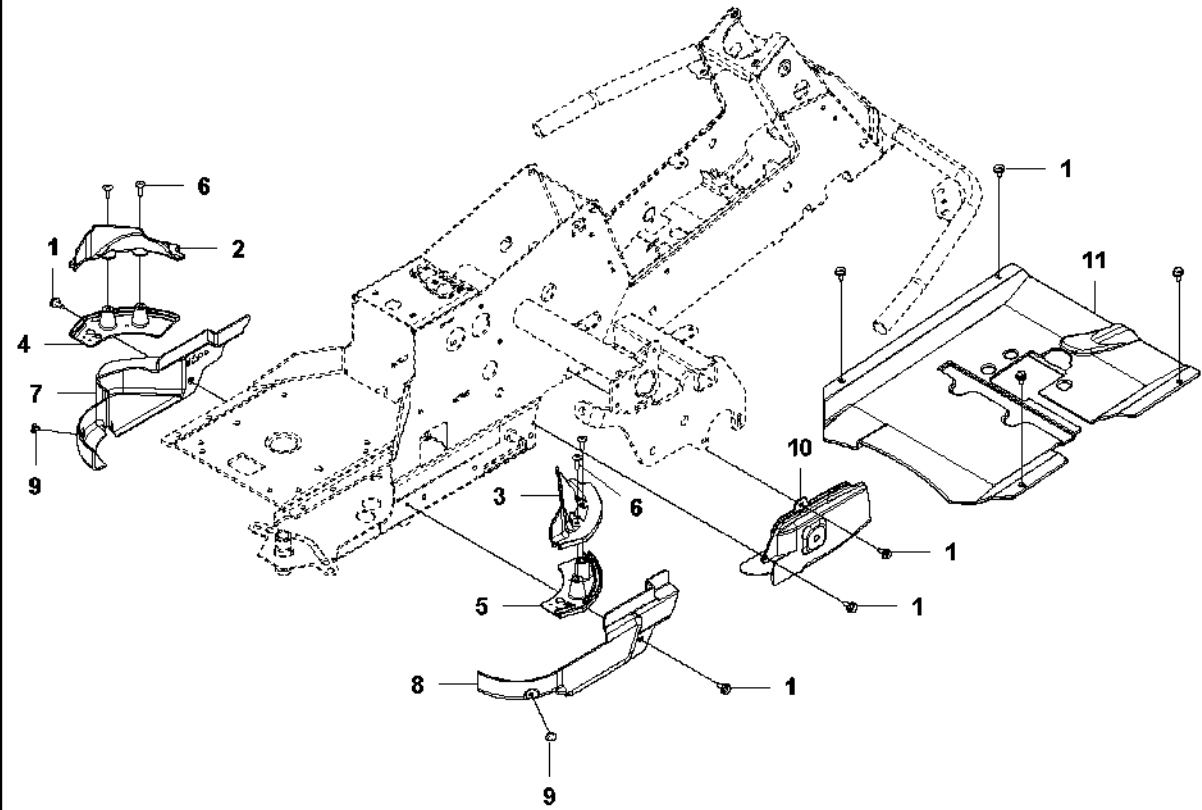

COVER - 3

Rif	Codice ricambio	Descrizione	Osservazione	QTÀ KIT
1	544 40 05-01	VITE	For 967847101	8
1	725 23 64-61	VITE EHHFT	For 967820401	1
2	510 22 25-01	CARTER DELLA CINGHIA		1
3	510 22 25-02	CARTER DELLA CINGHIA		1
4	510 22 27-01	CARTER DELLA CINGHIA		1
5	510 22 27-02	CARTER DELLA CINGHIA		1
6	535 42 58-02	VITE IHPANM		4
7	510 22 23-03	CARTER DELLA CINGHIA		1
8	510 22 24-01	CARTER DELLA CINGHIA		1
9	522 55 73-01	VITE		2
10	516 01 88-01	CARTER DELLA CINGHIA		1
11	510 43 62-03	CARTER DELLA CINGHIA		1