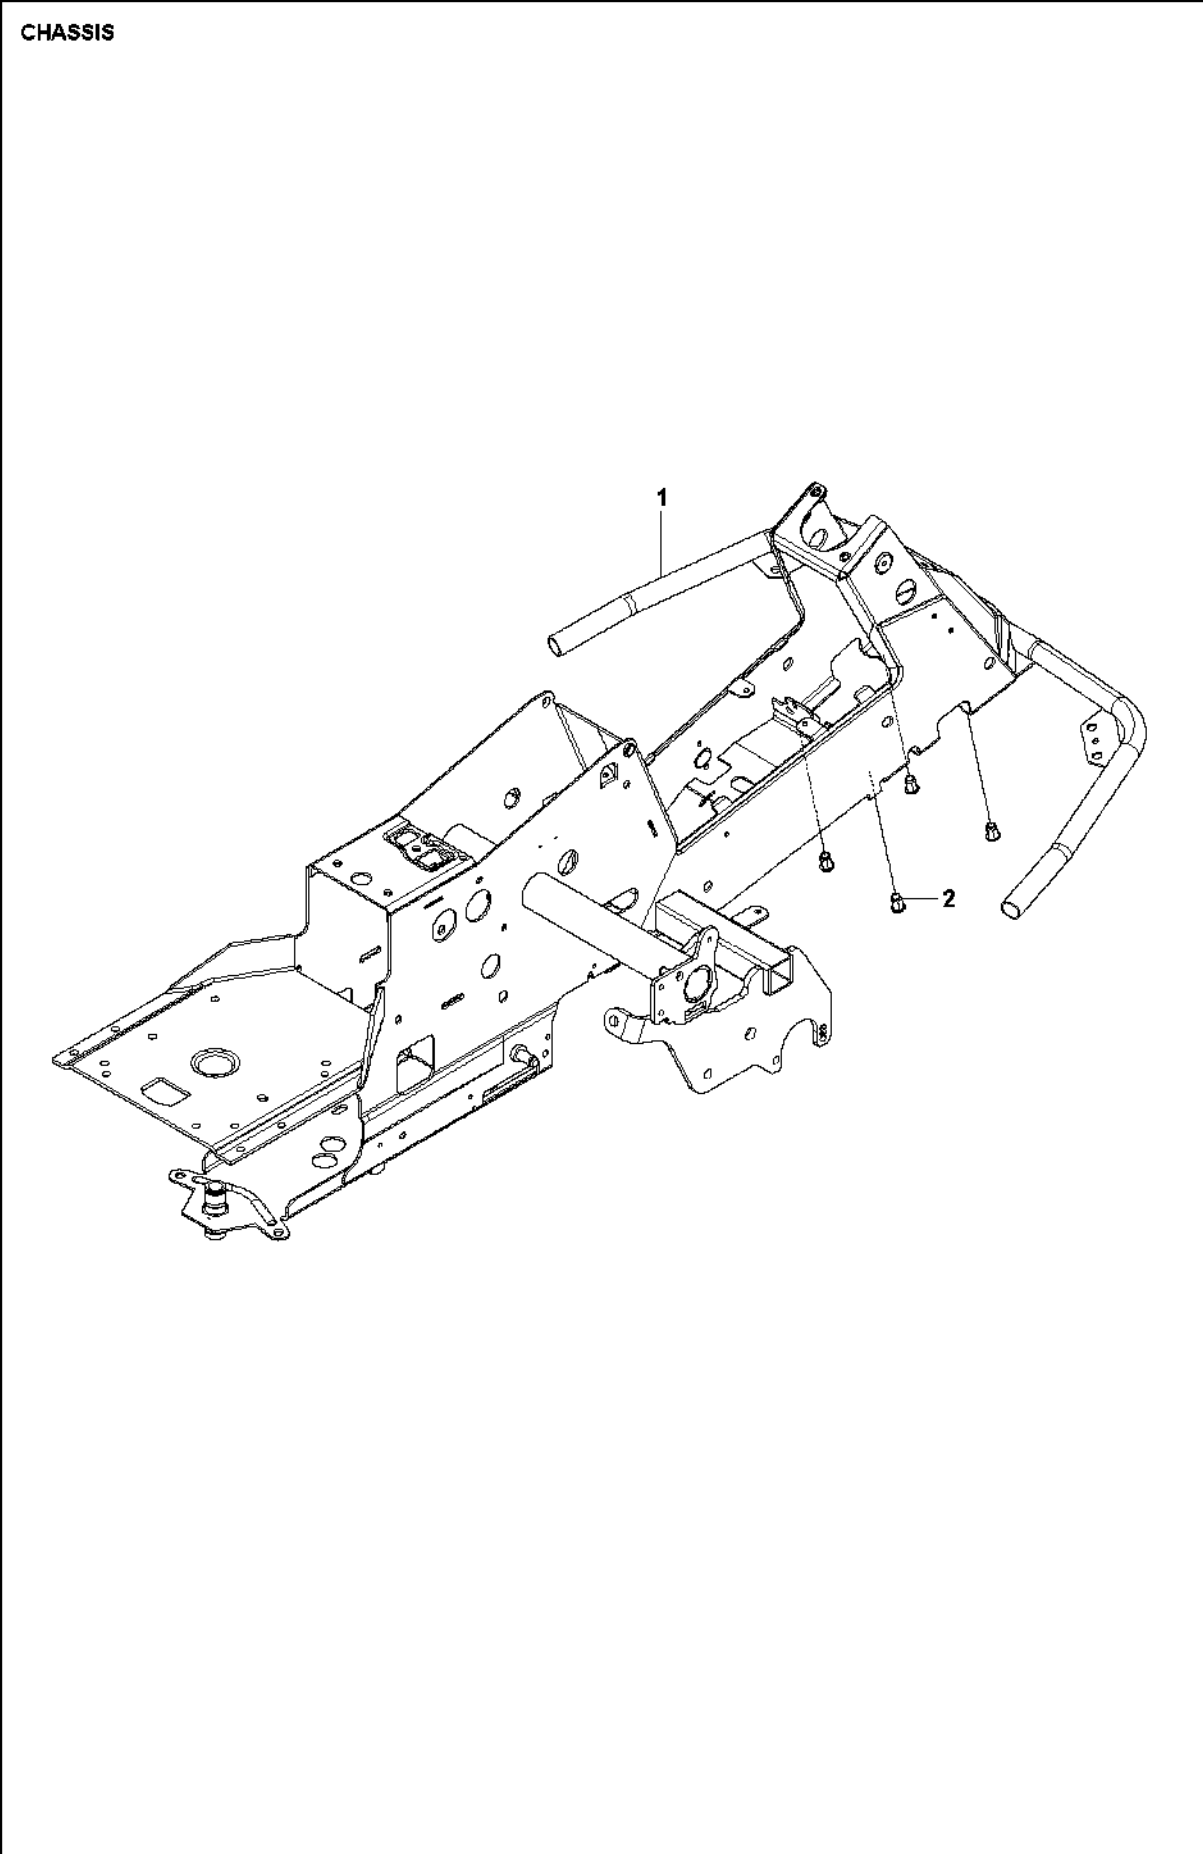

SPARE PARTS LIST

RIDERS

R216 T AWD

TELAIO

R216 T AWD

Rif	Codice ricambio	Descrizione	Osservazione	QTÀ KIT
1	594 70 07-02	TELAIO		1
2	506 91 62-01	DADO		4

CHASSIS, REAR - 1

TELAIO POSTERIORE

R216 T AWD

Rif	Codice ricambio	Descrizione	Osservazione	QTÀ KIT
1	582 24 46-01	ATTACCO	For 967847101	1
1	535 40 60-01	ATTACCO	For 967820401	1 1
2	506 98 61-02	GLIDLAGER		2 1
3	544 26 21-01	ATTACCO		1
4	506 88 99-01	GANCIO		1
5	725 24 93-71	VITE EHHM		2