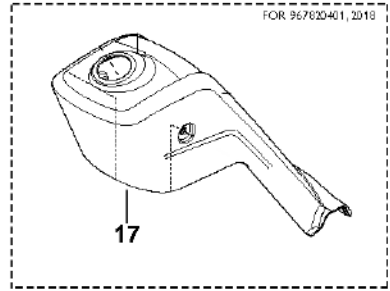

COVER - 2

Rif	Codice ricambio	Descrizione	Osservazione	QTÀ KIT
1	577 70 41-01	CARTER		1
2	590 96 42-01	CARTER		1
3	577 72 93-01	FOOT PLATE		1
4	577 72 94-01	FOOT PLATE		1
5	577 72 95-01	PARAFANGO		1
6	577 72 96-01	PARAFANGO		1
7	535 42 91-01	DADO MOLLA		4
8	544 40 05-01	VITE		14
9	577 73 75-01	COPERCHIO CONTROLLO		1
10	577 76 45-01	LOCK NUT		1
11	544 23 92-01	CARTER		1
12	584 26 01-01	TAPPETINO		1
13	578 77 63-01	CARTER DEL GRUPPO		1
14	576 97 34-01	DECALCOMANIA		1
15	582 21 42-01	LAMPADINA		2
16	504 61 09-01	VITE IXPANT		5
17	577 61 58-01	CARTER	For 967820401	1