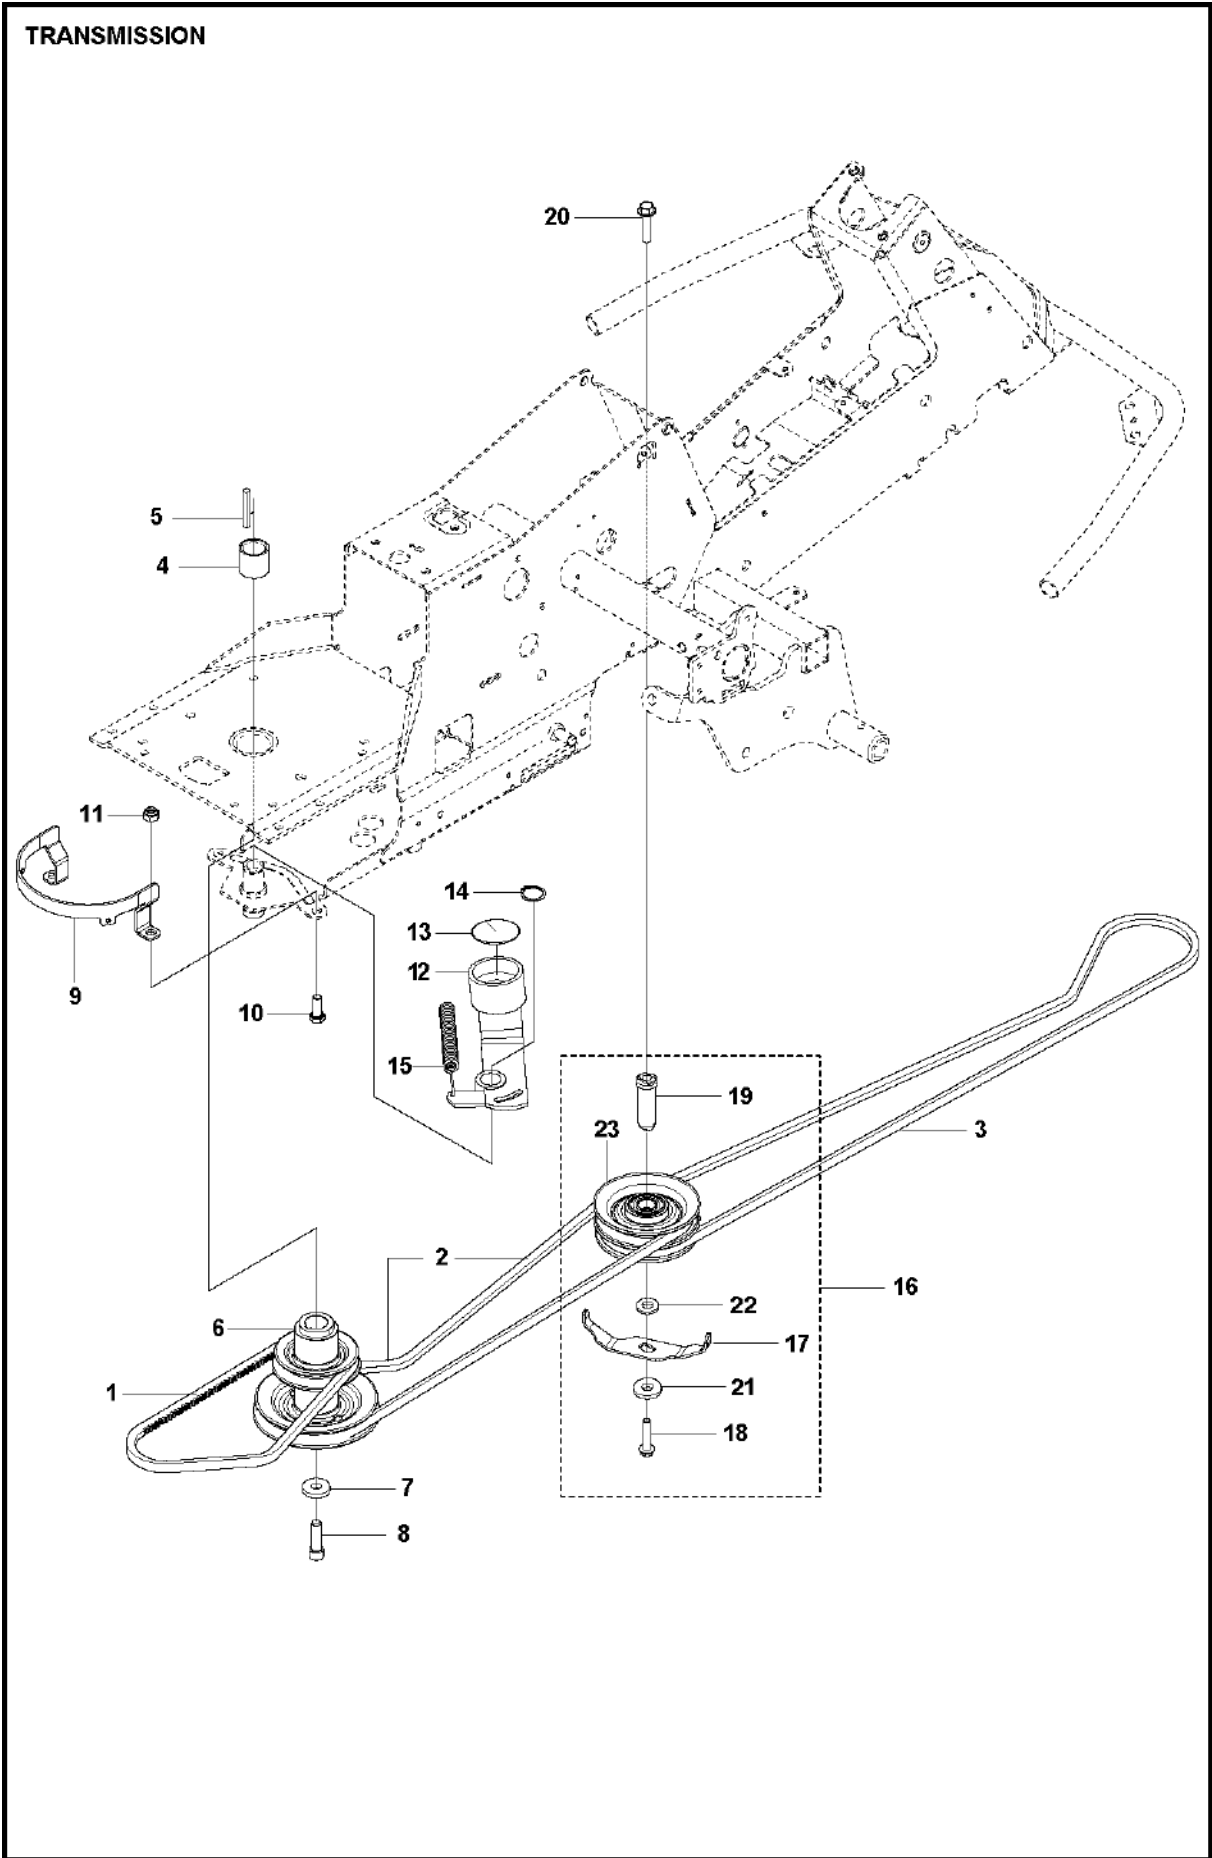

TRASMISSIONE

R216 T AWD

Rif	Codice ricambio	Descrizione	Osservazione	QTÀ KIT
1	589 53 12-01	CINGHIA		1
2	589 53 04-01	CINGHIA		1
3	594 97 78-01	CINGHIA		1
4	506 50 92-01	MANICOTTO DISTANZIALE		1
5	506 55 59-01	CHIAVETTA		1
6	535 48 24-01	PULEGGIA		1
7	506 59 75-01	ROSETTA		1
8	506 55 60-02	SCREW UNC		1
9	587 42 52-01	GUIDACINGHIA		1
10	725 24 93-71	VITE EHHM	For 967847101	2
10	725 24 93-71	VITE EHHM	For 967820401	1
11	732 21 20-51	DADO		2
12	535 48 44-01	TENDICINGHIA COMPL.		1
13	535 48 50-01	TENUTA		1
14	735 31 26-00	ANELLO SCANALATO		1
15	506 66 56-01	MOLLA		1
16	581 91 63-01	PULEGGIA		1
17	544 40 53-01	GUIDACINGHIA		1 16
18	586 32 04-01	VITE		1 16
19	581 91 64-01	ALBERO		1 16
20	506 67 54-02	VITE EHHFM	For 967847101	1
21	586 32 02-01	DISTANZA		1
22	586 32 02-01	DISTANZA	For 967820401	1
23	535 48 22-01	PULEGGIA		1