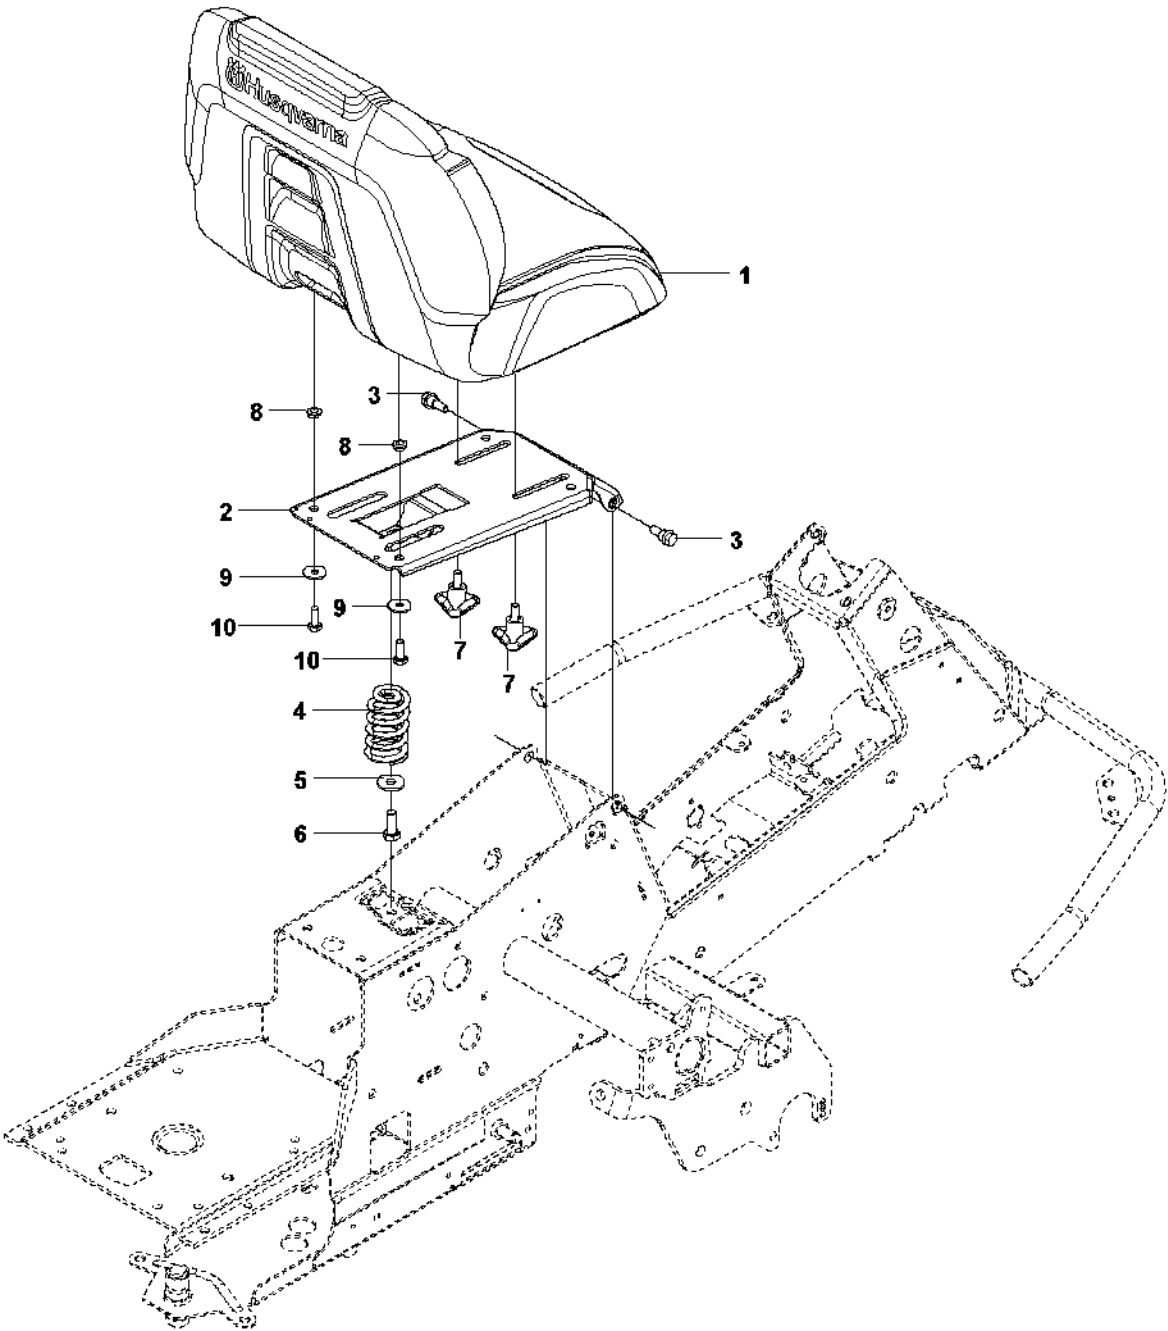

SEAT

SEDILE

R216 T AWD

Rif	Codice ricambio	Descrizione	Osservazione	QTÀ KIT
1	589 34 57-01	SEDILE		1
2	501 13 15-01	ATTACCO DEL SEDILE COMPL.		1
3	506 59 74-01	VITE EHHFM		2
4	506 91 53-01	MOLLA DI SPINTA		1
5	734 11 74-41	ROSETTA		1
6	725 24 93-71	VITE EHHM		1
7	585 06 52-02	POMELLO		2
8	506 56 53-01	BUSHING		2
9	734 11 64-41	ROSETTA		2
10	725 24 51-71	VITE EHHM		2