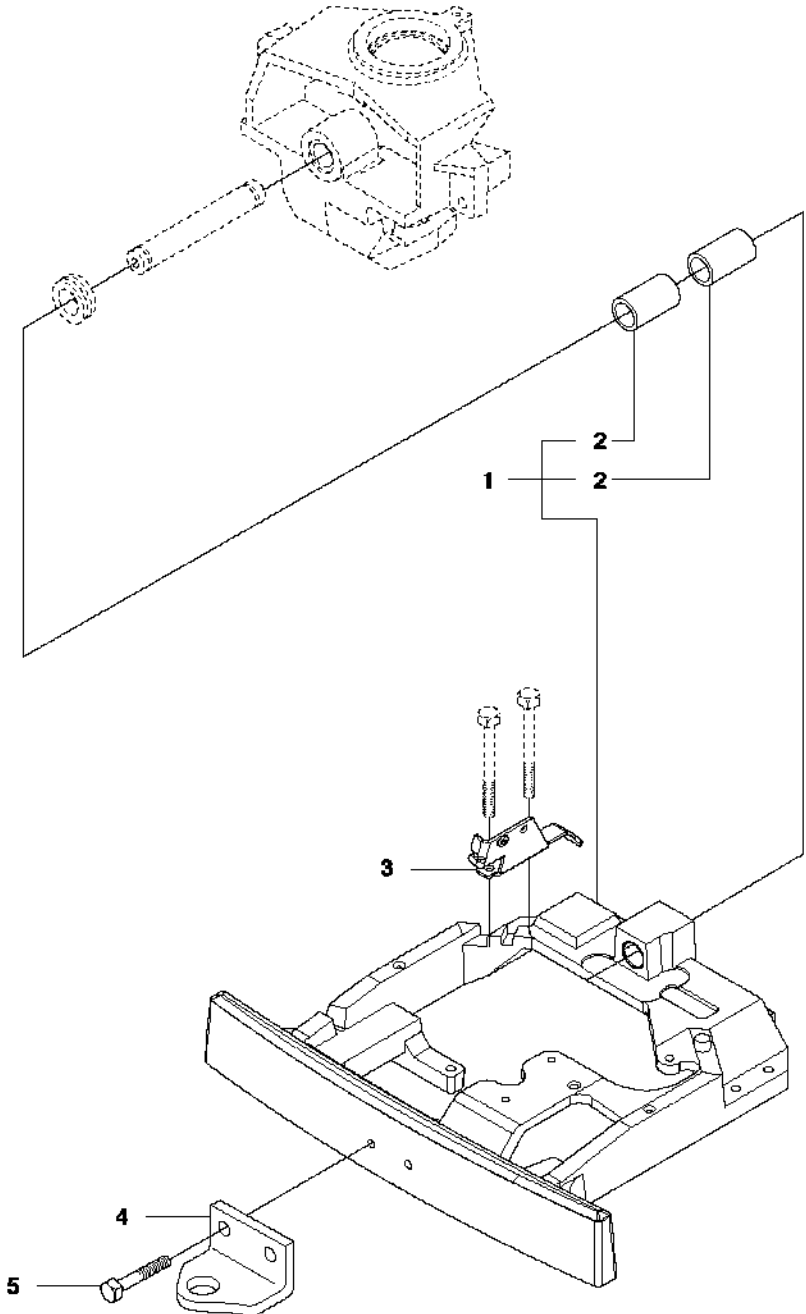

SPARE PARTS LIST

RIDERS

R216 T AWD

TELAIO

R216 T AWD

Rif	Codice ricambio	Descrizione	Osservazione	QTÀ KIT
1	594 70 07-02	TELAIO		1
2	506 91 62-01	DADO		4

CHASSIS, REAR - 1

TELAIO POSTERIORE

R216 T AWD

Rif	Codice ricambio	Descrizione	Osservazione	QTÀ KIT
1	582 24 46-01	ATTACCO	For 967847101	1
1	535 40 60-01	ATTACCO	For 967820401	1 1
2	506 98 61-02	GLIDLAGER		2 1
3	544 26 21-01	ATTACCO		1
4	506 88 99-01	GANCIO		1
5	725 24 93-71	VITE EHHM		2

TRASMISSIONE

R216 T AWD

Rif	Codice ricambio	Descrizione	Osservazione	QTÀ KIT
1	590 71 68-01	TRASMISSIONE		1
2	506 98 65-01	ROSETTA ELASTICA		1
3	506 98 66-01	DISTANZA		2
4	502 45 19-01	PULEGGIA		1
5	506 98 68-01	VENTOLA		1
6	735 31 15-00	ANELLO SCANALATO		1
7	502 45 16-01	TUBO		1
8	506 98 70-01	FASCETTA STRINGITUBI		2
9	535 40 28-07	FASCETTA		1 1
10	535 40 28-32	TAPPO		1 1
11	535 40 28-29	MAGNETE		1 1
12	535 40 28-30	HOLDER		1 1
13	535 40 28-37	TENUTA		2 1
14	502 45 32-01	LEVA DI CONTROLLO		1 1
15	535 40 28-09	PIN RETAINING SCREW		1 1
16	535 40 28-17	LEVA		1 1
17	535 40 28-16	PIN RETAINING SCREW		1 1
18	535 40 28-33	PIN RETAINING SCREW		1 1
19	535 40 28-38	LEVA		1 1
20	535 40 28-39	MOLLA		1 1
21	535 40 28-40	PIN RETAINING SCREW		1 1
22	535 40 28-41	PIN RETAINING SCREW		1 1
50	574 51 51-01	KIT		1
51	574 51 52-01	O-RING		1 50
52	535 40 28-19	FILTRO		1