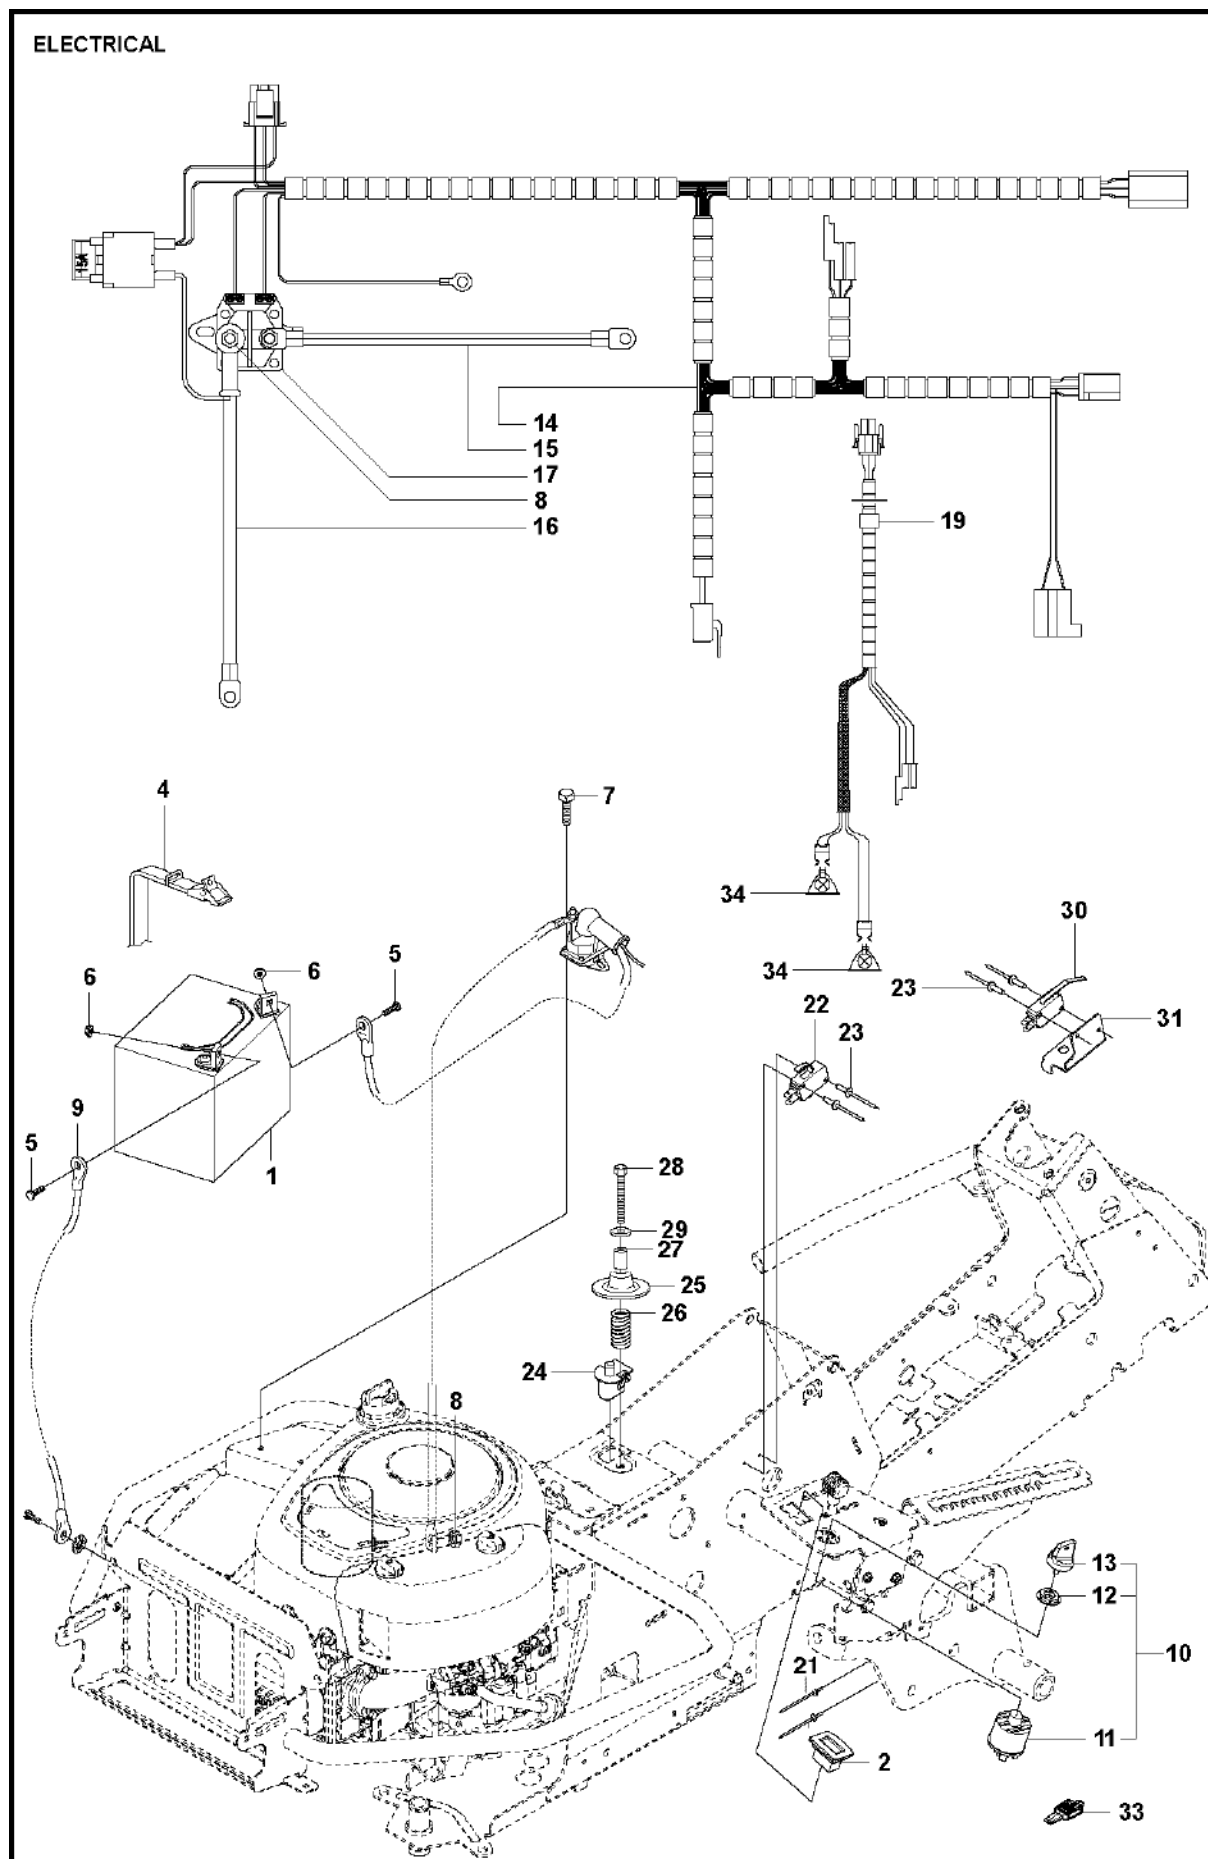

Rif	Codice ricambio	Descrizione	Osservazione	QTÀ KIT
1	577 04 16-01	BATTERIA		1
2	587 76 43-01	CONTAORE		1
4	506 83 68-02	CINGHIA		1
5	522 62 21-01	VITE EHHM		2
6	522 62 43-01	DADO		2
7	725 23 64-61	VITE EHHFT		1
8	506 89 98-01	DADO		3
9	576 18 38-01	CAVO		1
10	579 43 43-01	INTERRUTTORE AVVIAMENTO	For 967847101	1
10	544 44 21-01	INTERRUTTORE AVVIAMENTO	For 967820401	1
11	578 26 17-01	INTERRUTTORE AVVIAMENTO	For 967847101	1 10
11	544 44 22-01	INTERRUTTORE AVVIAMENTO	For 967820401	1
12	544 44 23-01	DADO		1 10
13	544 44 24-01	CHIAVE AVVIAMENTO		1 10
14	578 33 84-01	CABLAGGIO	For 967847101	1
14	578 33 83-01	CABLAGGIO	For 967820401	1
15	576 18 39-01	CAVO		1
16	586 22 39-01	CAVO	For 967847101	1
16	576 18 39-01	CAVO	For 967820401	1
17	544 43 98-01	RELÈ		1
19	578 32 89-01	CABLAGGIO		1
21	722 78 39-02	BLIND RIVET	For 967820401	1
22	574 31 61-01	INTERRUTTORE	For 967847101	1
22	574 31 60-01	INTERRUTTORE	For 967820401	1
23	544 44 07-01	RIVETTO	For 967847101	4
23	544 44 07-01	RIVETTO	For 967820401	1
24	506 90 96-01	INTERRUTTORE		1
25	506 90 97-01	ROSETTA ELASTICA		1
26	544 44 12-01	MOLLA		1
27	506 90 99-02	TUBO DISTANZIALE	For 967820401	1
28	725 24 64-51	VITE EHHM	For 967847101	1
28	725 24 60-51	VITE EHHM	For 967820401	1
29	734 11 64-01	ROSETTA		1
30	574 31 61-01	INTERRUTTORE		1
31	544 41 57-01	ATTACCO		1
33	586 37 94-01	LEVA		1
34	582 21 42-01	LAMPADINA		2