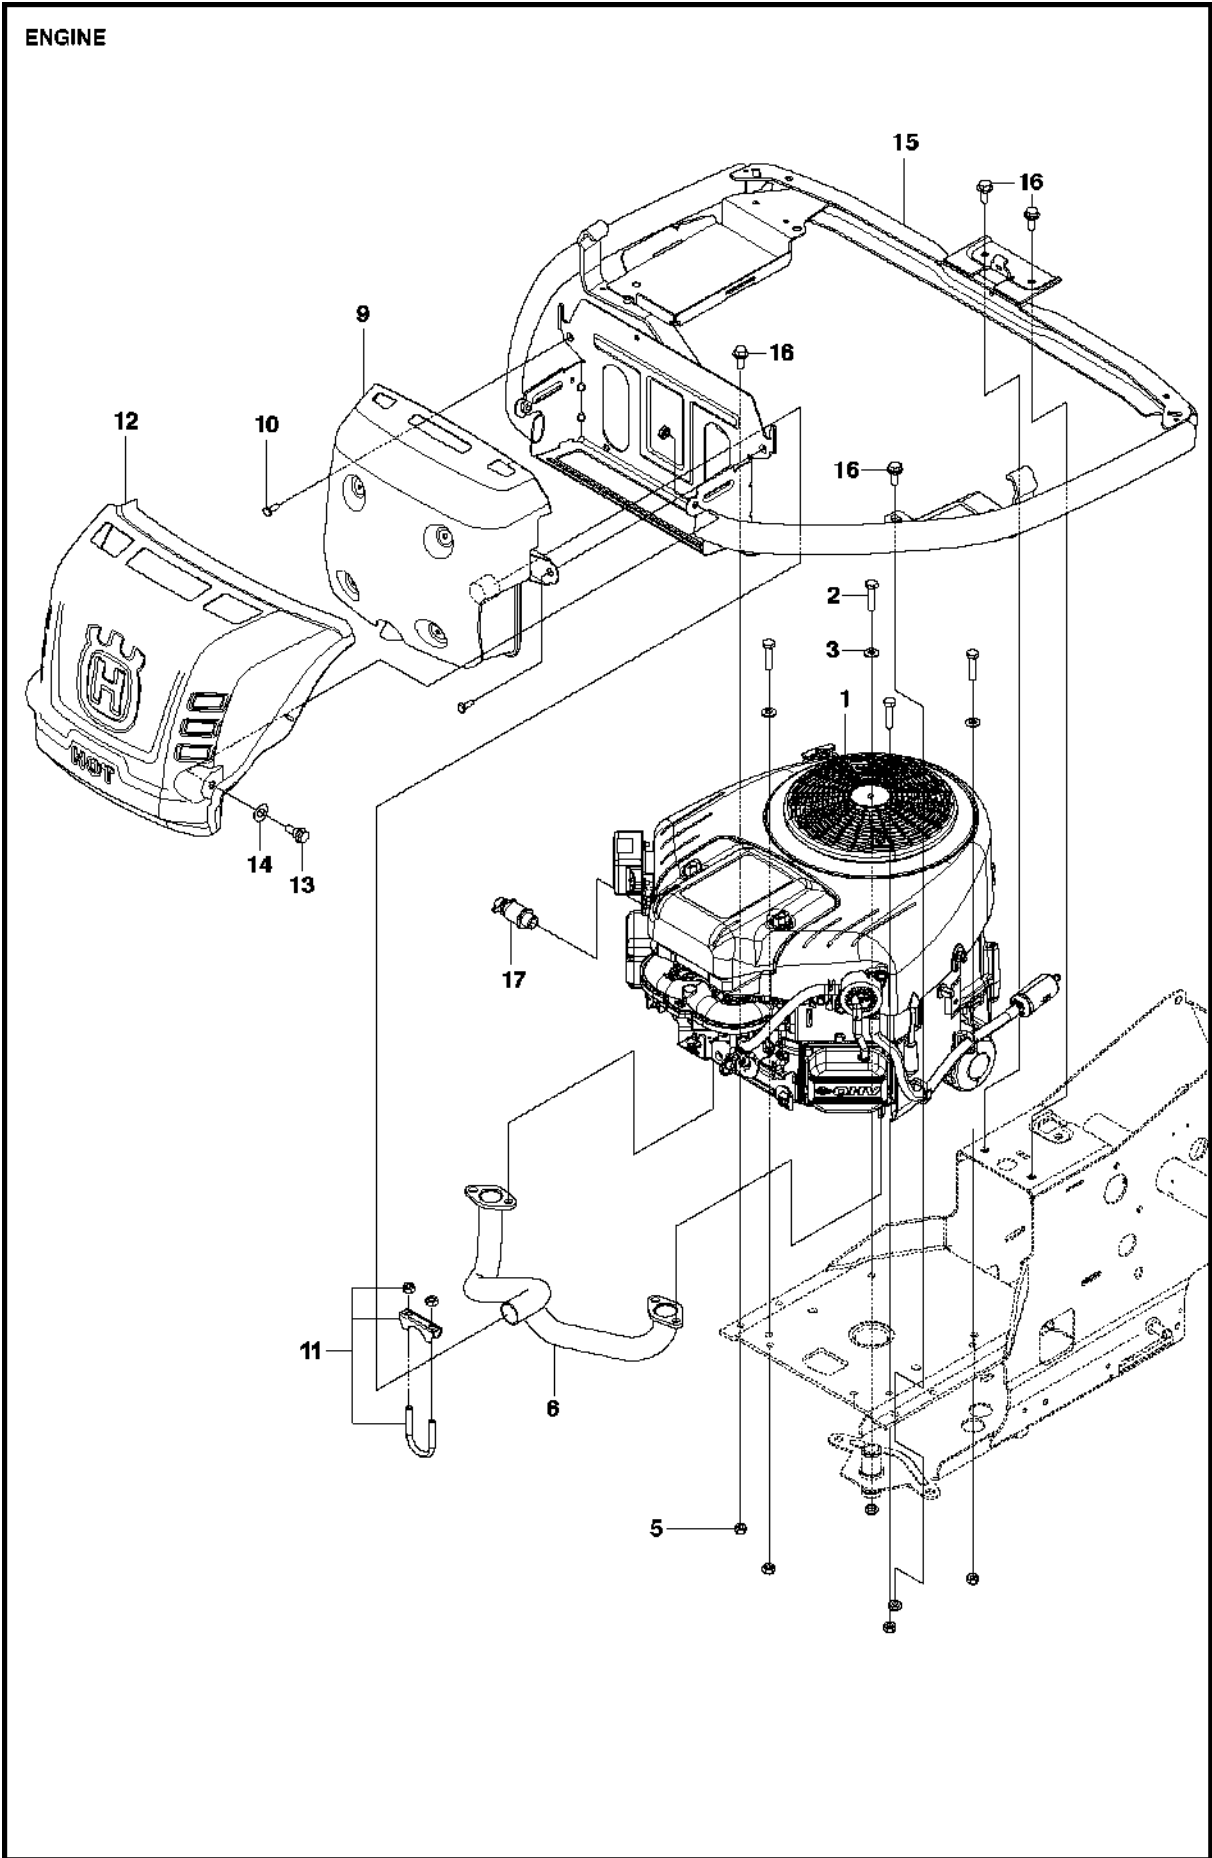

MOTORE

R216 T AWD

Rif	Codice ricambio	Descrizione	Osservazione	QTÀ KIT
1	582 82 38-01	MOTORE		1
2	725 24 57-51	VITE		4
3	734 11 64-01	ROSETTA		4
5	732 21 18-01	LOCK NUT		6
6	582 72 28-01	DISTANZIALE		1
9	577 81 36-02	MARMITTA		1
10	725 23 64-61	VITE EHHFT		4
11	501 15 22-01	CLAMP ASSY		1
12	577 81 85-02	PROTEZIONE CALORE		1
13	506 59 74-01	VITE EHHFM		2
14	506 83 94-01	ROSETTA ELASTICA		2
15	577 84 91-04	TELAIO MOTORE		1
16	506 57 01-04	VITE EHHFM		4
17	532 42 82-87	TAPPO		1