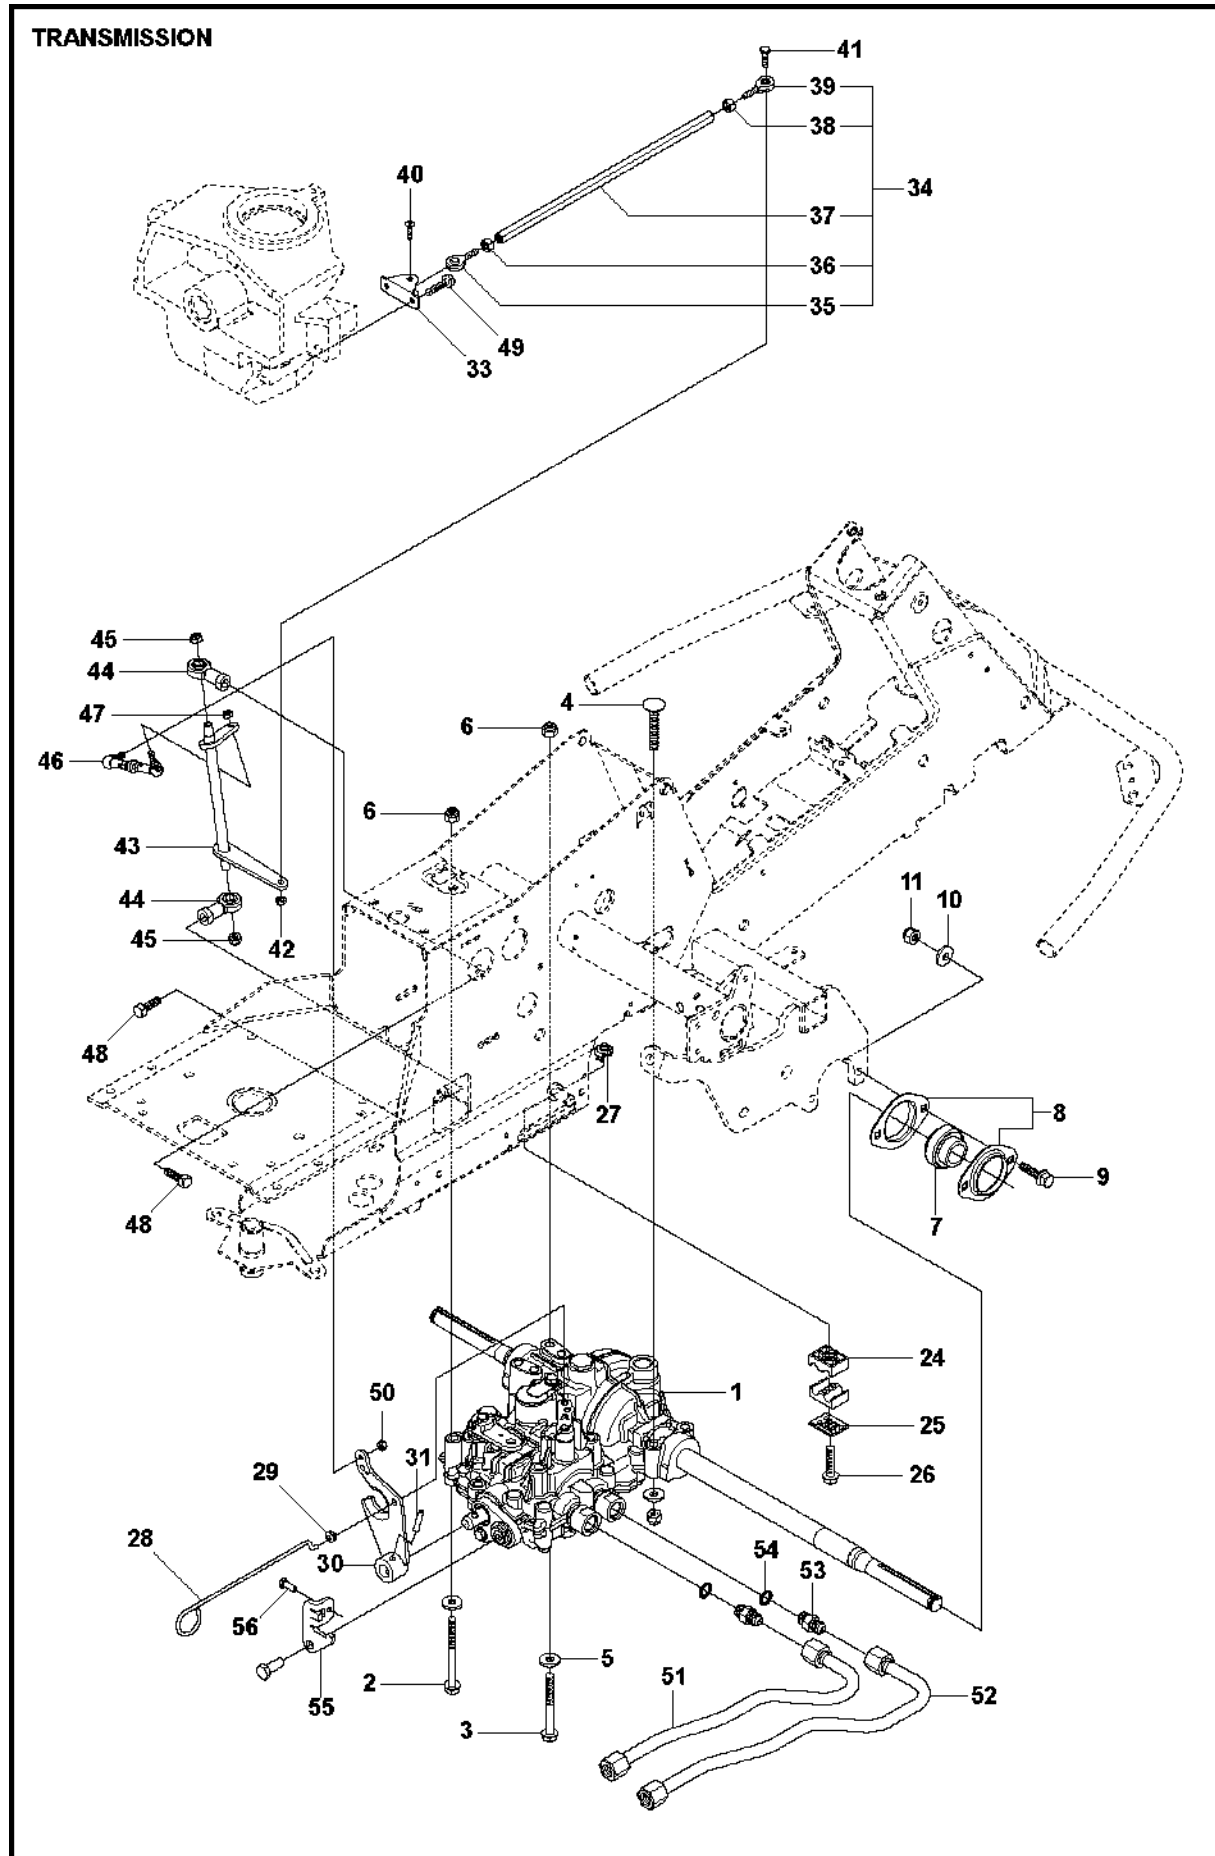

TRASMISSIONE

R216 T AWD

Rif	Codice ricambio	Descrizione	Osservazione	QTÀ KIT
1	590 71 68-01	TRASMISSIONE		1
2	506 98 65-01	ROSETTA ELASTICA		1
3	506 98 66-01	DISTANZA		2
4	502 45 19-01	PULEGGIA		1
5	506 98 68-01	VENTOLA		1
6	735 31 15-00	ANELLO SCANALATO		1
7	502 45 16-01	TUBO		1
8	506 98 70-01	FASCETTA STRINGITUBI		2
9	535 40 28-07	FASCETTA		1 1
10	535 40 28-32	TAPPO		1 1
11	535 40 28-29	MAGNETE		1 1
12	535 40 28-30	HOLDER		1 1
13	535 40 28-37	TENUTA		2 1
14	502 45 32-01	LEVA DI CONTROLLO		1 1
15	535 40 28-09	PIN RETAINING SCREW		1 1
16	535 40 28-17	LEVA		1 1
17	535 40 28-16	PIN RETAINING SCREW		1 1
18	535 40 28-33	PIN RETAINING SCREW		1 1
19	535 40 28-38	LEVA		1 1
20	535 40 28-39	MOLLA		1 1
21	535 40 28-40	PIN RETAINING SCREW		1 1
22	535 40 28-41	PIN RETAINING SCREW		1 1
50	574 51 51-01	KIT		1
51	574 51 52-01	O-RING		1 50
52	535 40 28-19	FILTRO		1