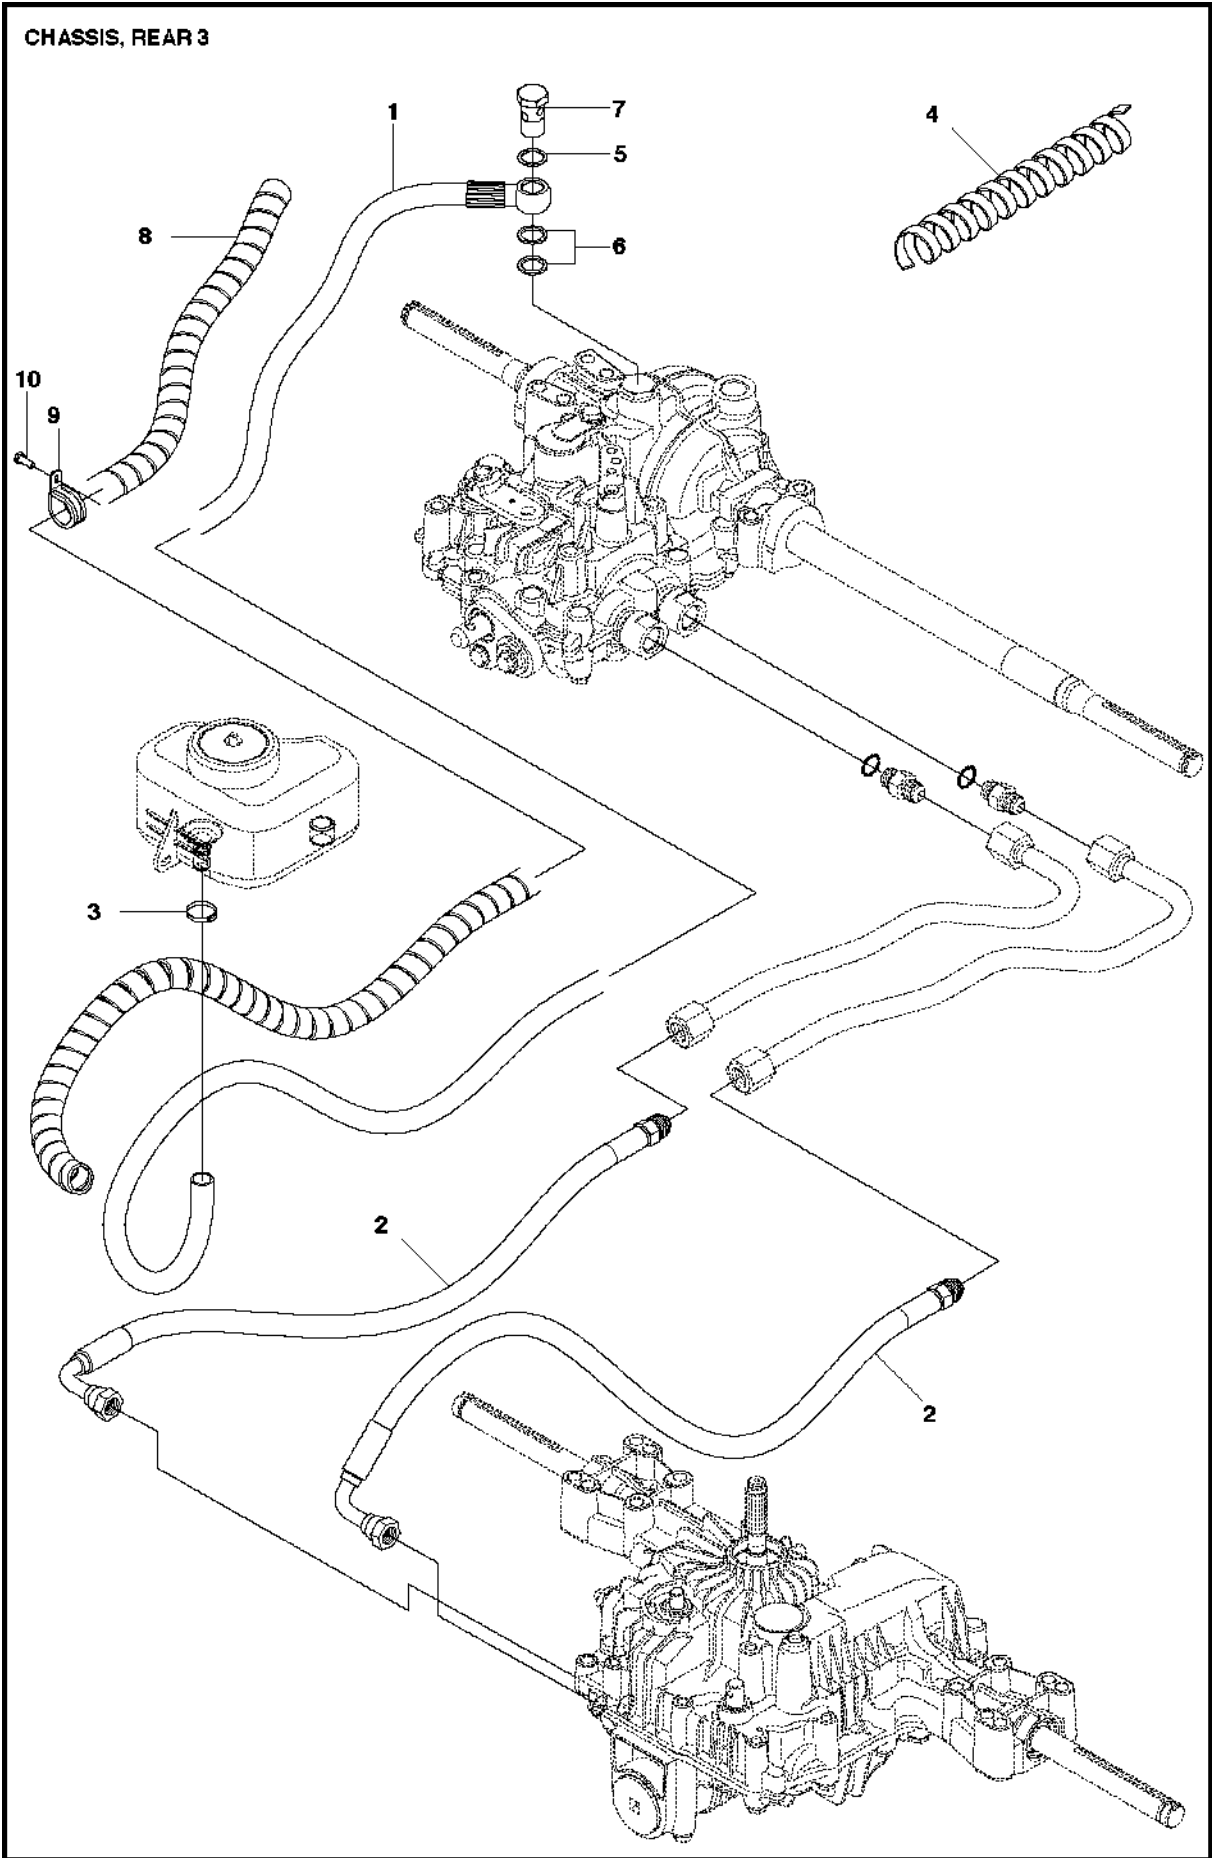

TELAIO POSTERIORE

R216 T AWD

Rif	Codice ricambio	Descrizione	Osservazione	QTÀ KIT
1	578 29 50-03	FLESSIBILE IDRAULICO		1
2	544 45 64-03	FLESSIBILE IDRAULICO		2
3	531 40 60-01	FASCETTA STRINGITUBI		1
4	544 02 66-01	PROTEZIONE DEL FLESSIBILE		1
5	544 01 00-01	GUARNIZIONE		1
6	544 01 00-03	GUARNIZIONE		2
7	544 02 05-01	RACCORDO DEL TUBO		1
8	544 02 66-07	PROTEZIONE DEL FLESSIBILE		1
9	574 53 12-01	FASCETTA STRINGITUBI		1
10	725 23 68-61	VITE EHHFT		1