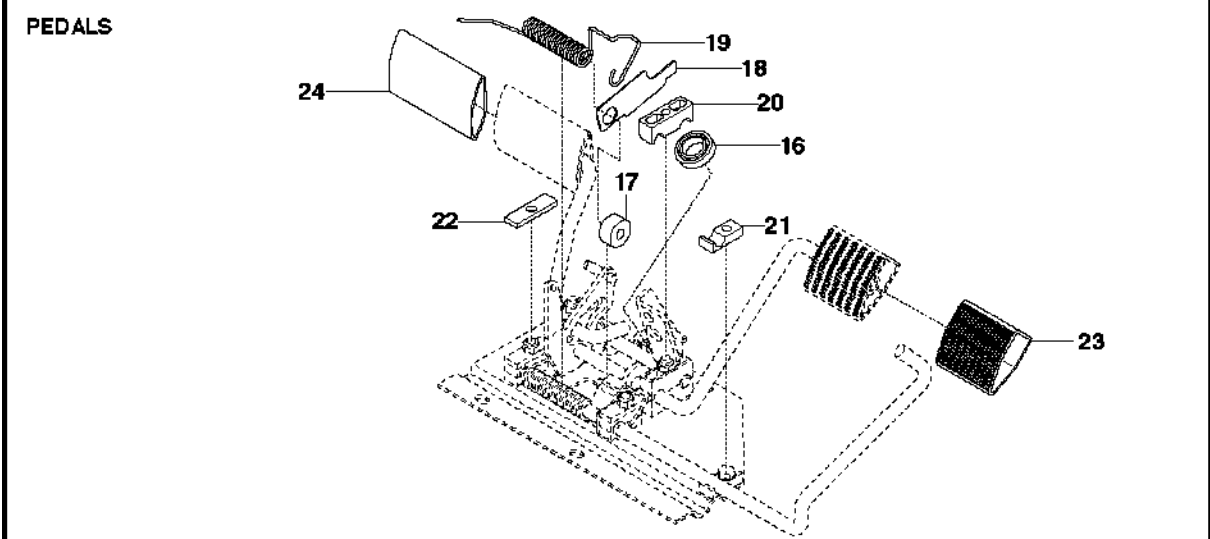

PEDALI

R216 T AWD

Rif	Codice ricambio	Descrizione	Osservazione	QTÀ KIT
1	586 96 93-01	PIASTRA DEL PEDALE COMPL.		1
2	586 72 74-01	POMELLO		1
3	506 57 01-04	VITE EHHFM		4
4	544 40 31-01	BRACCIO DEL FRENO COMPL.		1
6	506 94 63-01	MOLLA DEL FRENO		1
7	576 71 21-01	CAVO FRENO		1
8	735 31 09-20	E-CLIP		1
10	574 41 12-02	CONTROL CABLE		1
11	578 77 68-01	GIUNTO SNODATO		2
12	732 21 16-01	LOCK NUT		2
13	731 23 14-01	DADO ESAGONALE		2
14	522 43 08-01	ATTACCO		1
15	725 23 64-61	VITE EHHFT		4
16	738 21 02-04	CUSCINETTO A SFERE		1
17	535 48 02-01	RULLO		1
18	535 48 06-01	LAMIERA PROTETTIVA		1
19	535 48 07-01	MOLLA		1
20	535 48 08-01	GRUPPO CUSCINETTI		4
21	535 48 09-01	GRUPPO CUSCINETTI		5
22	535 48 10-01	PIASTRA DI RINFORZO		3
23	586 96 64-01	GOMMA DEL PEDALE		1
24	586 96 64-02	GOMMA DEL PEDALE		1
25	506 57 64-02	PORTACAVO		1
26	506 56 65-01	FASCETTA		1