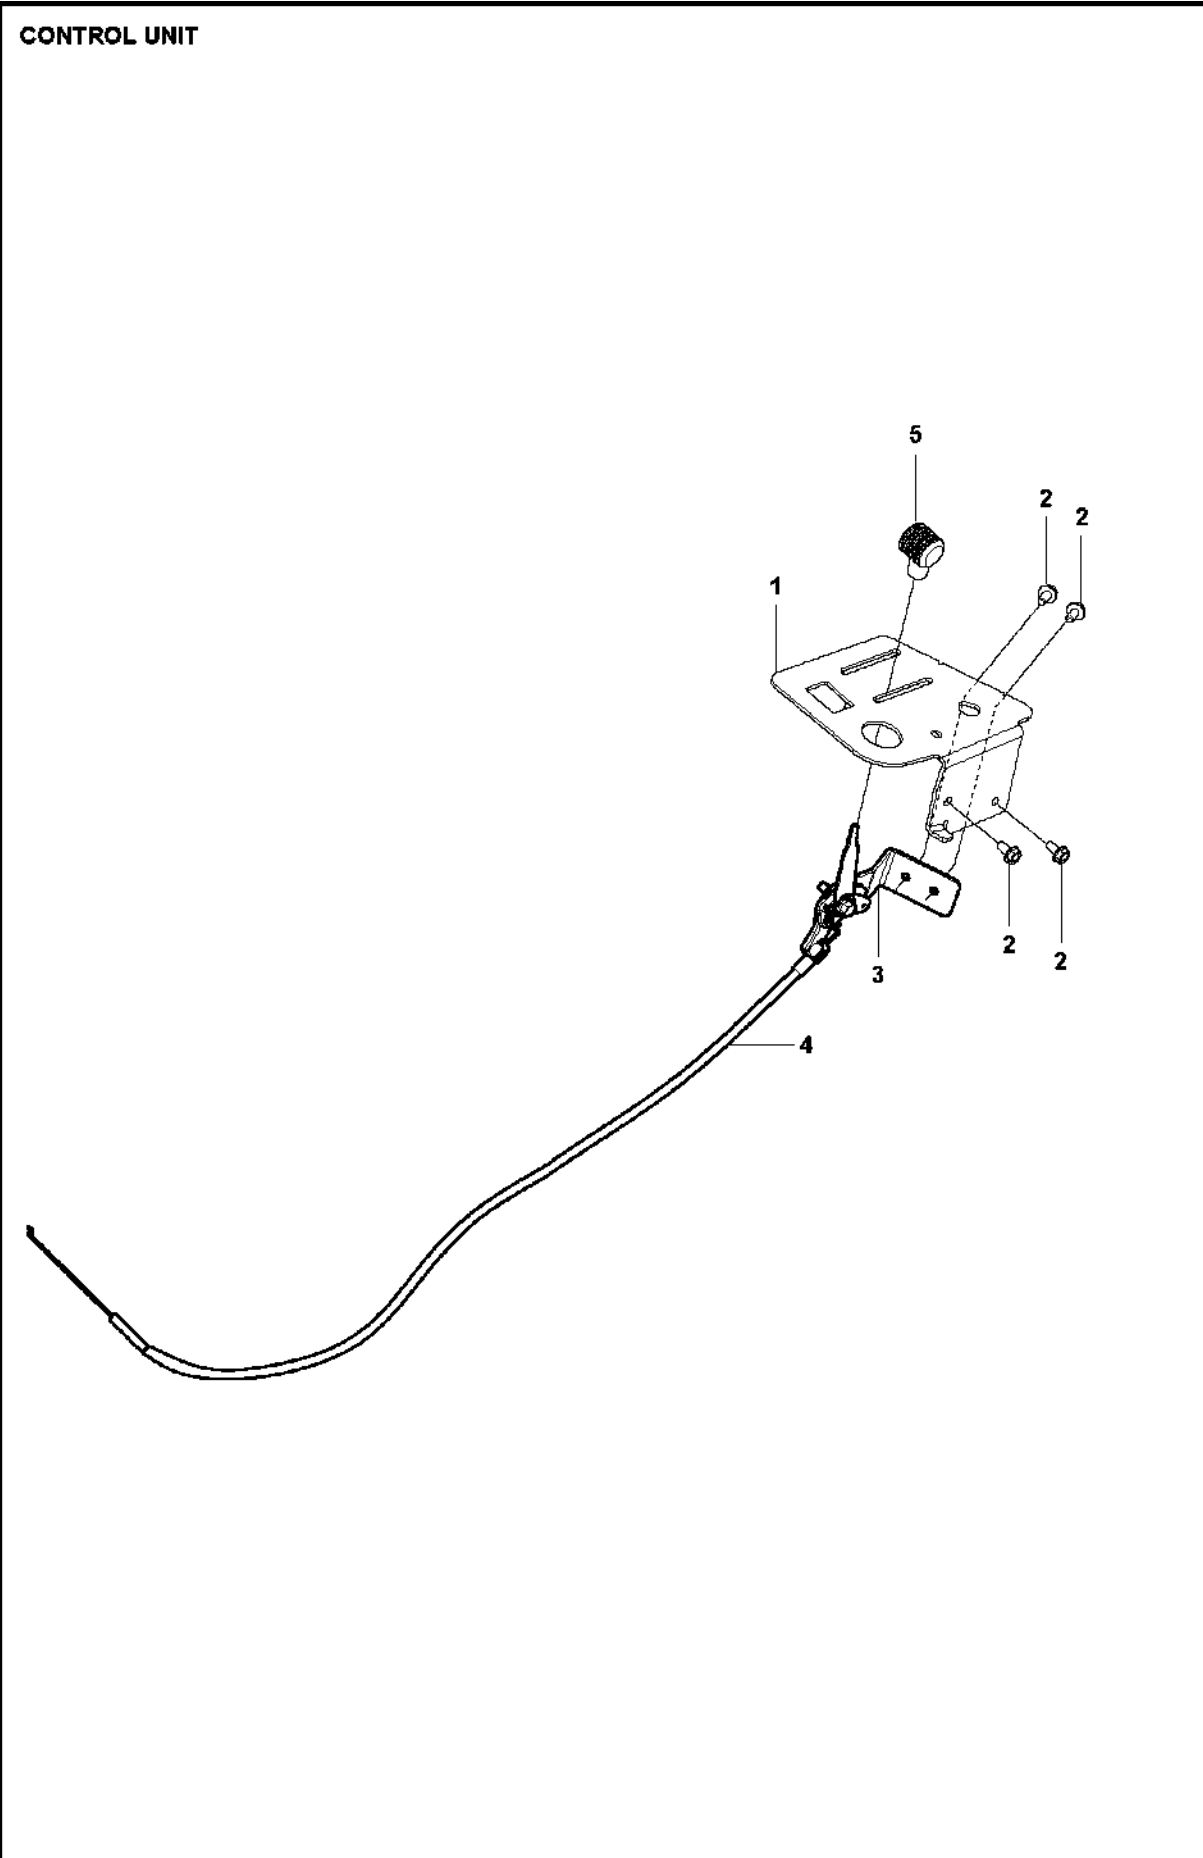

CONTROLLI

R216 T AWD

Rif	Codice ricambio	Descrizione	Osservazione	QTÀ KIT
1	578 03 31-01	SUPPORTO		1
2	535 47 52-12	VITE EHHFM		4
3	582 65 62-01	THROTTLE CONTROL ASSY		1
4	544 30 17-06	CAVO		1
5	506 88 91-01	POMELLO		1