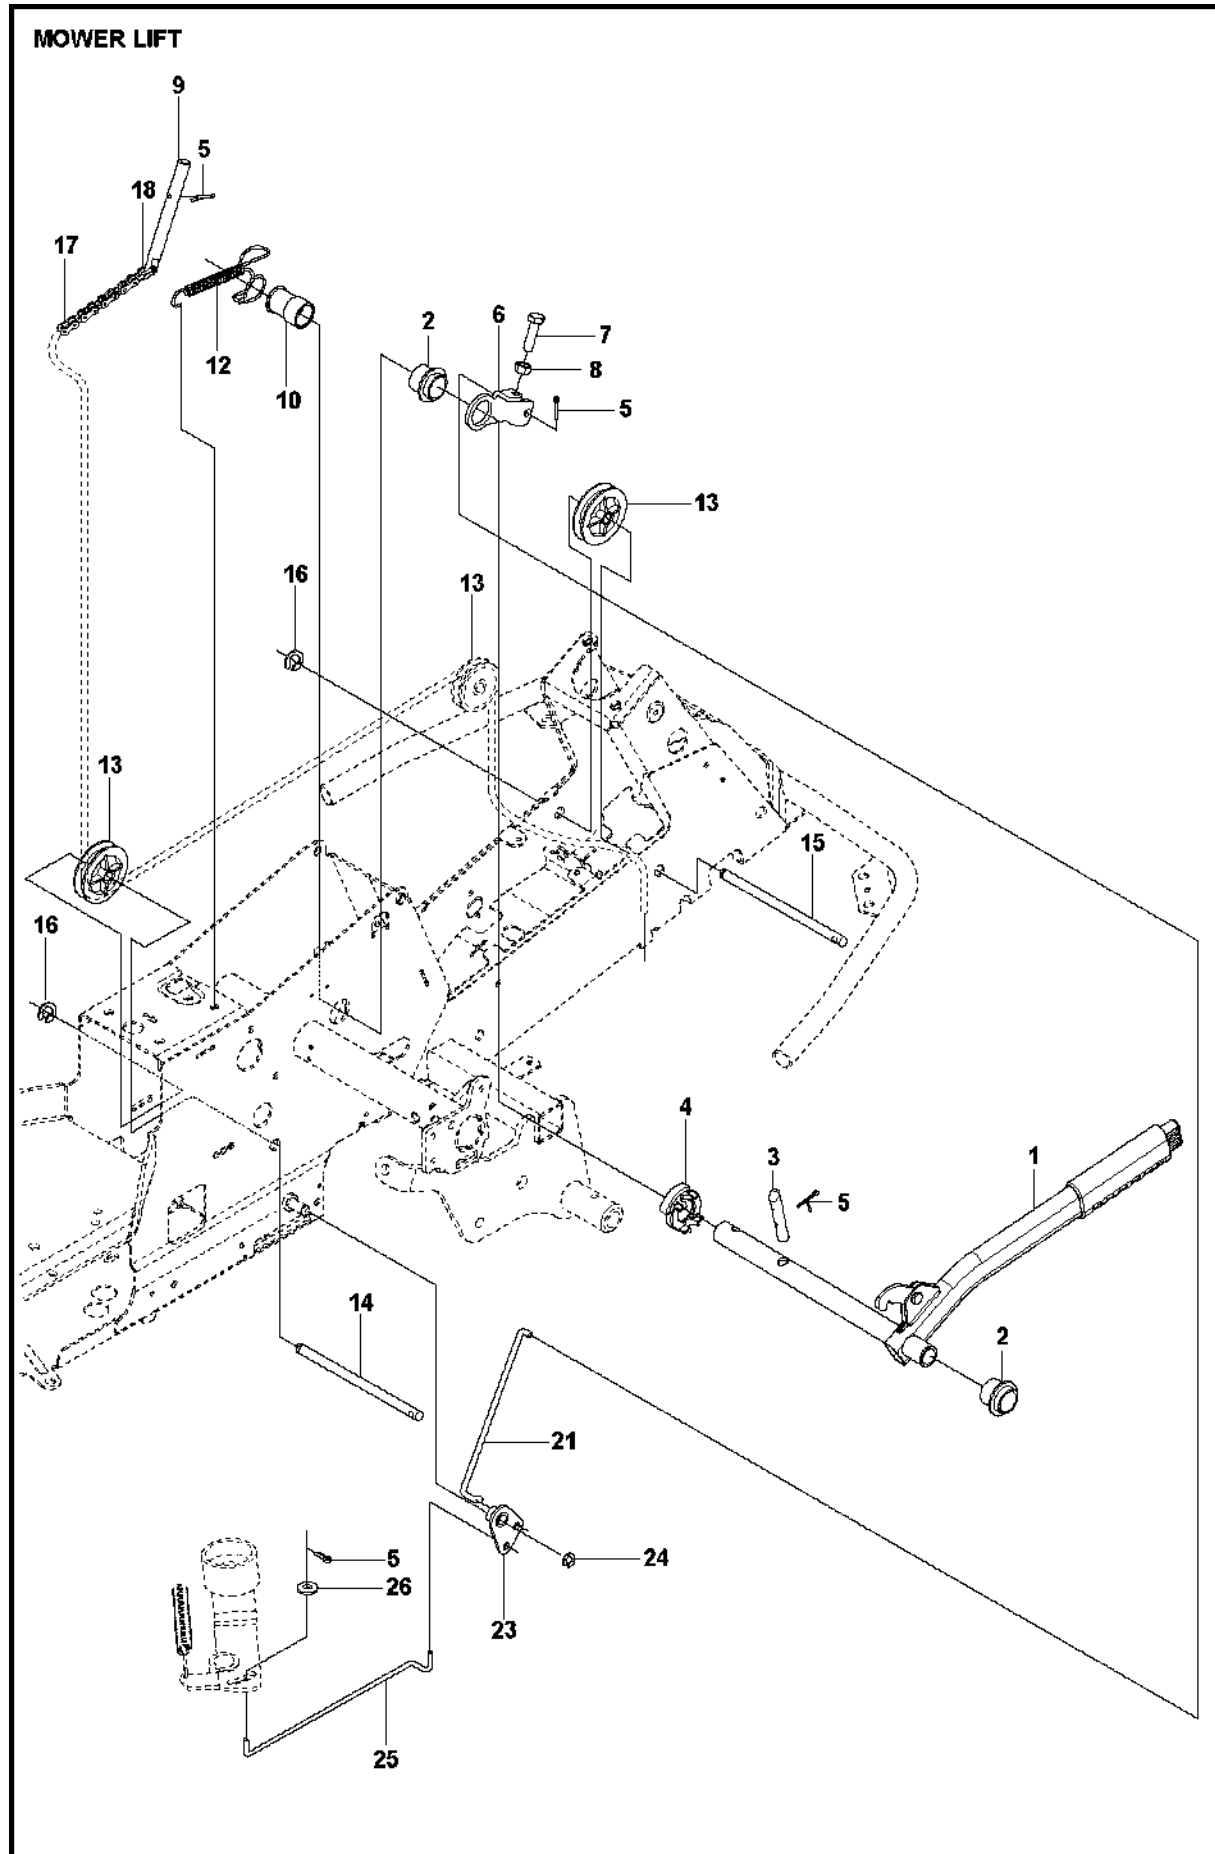

Rif	Codice ricambio	Descrizione	Osservazione	QTÀ KIT
1	590 88 06-01	LEVA DI SOLLEVAMENTO COMPL.		1
2	588 92 69-01	CUSCINETTO	For 967847101	1
2	584 87 13-01	CUSCINETTO	For 967820401	1
3	525 40 66-01	PENNA		1
4	588 92 71-01	INCUDINE		1
5	721 61 83-01	PERNO DI DIVISIONE		4
6	588 92 70-01	BRACCIO SOLLEVAMENTO		1
7	725 24 97-51	VITE		1
8	731 23 20-01	DADO ESAGONALE		1
9	588 92 74-01	ASTA		1
10	588 92 73-01	INCUDINE		1
12	588 92 75-01	MOLLA		1
13	506 90 56-01	PULEGGIA DISASSATA		2
14	582 87 19-01	ALBERO		1
15	582 87 19-02	ALBERO		1
16	735 31 18-20	E-CLIP		2
17	506 55 46-09	CATENA		1
18	506 55 47-01	COLLEGAMENTO		1
21	544 45 69-01	ASTA DI COLLEGAMENTO		1
23	544 37 86-01	ANELLO		1
24	735 31 14-20	E-CLIP		1
25	544 44 88-01	ASTA DI COLLEGAMENTO		1
26	734 11 64-41	ROSETTA		1