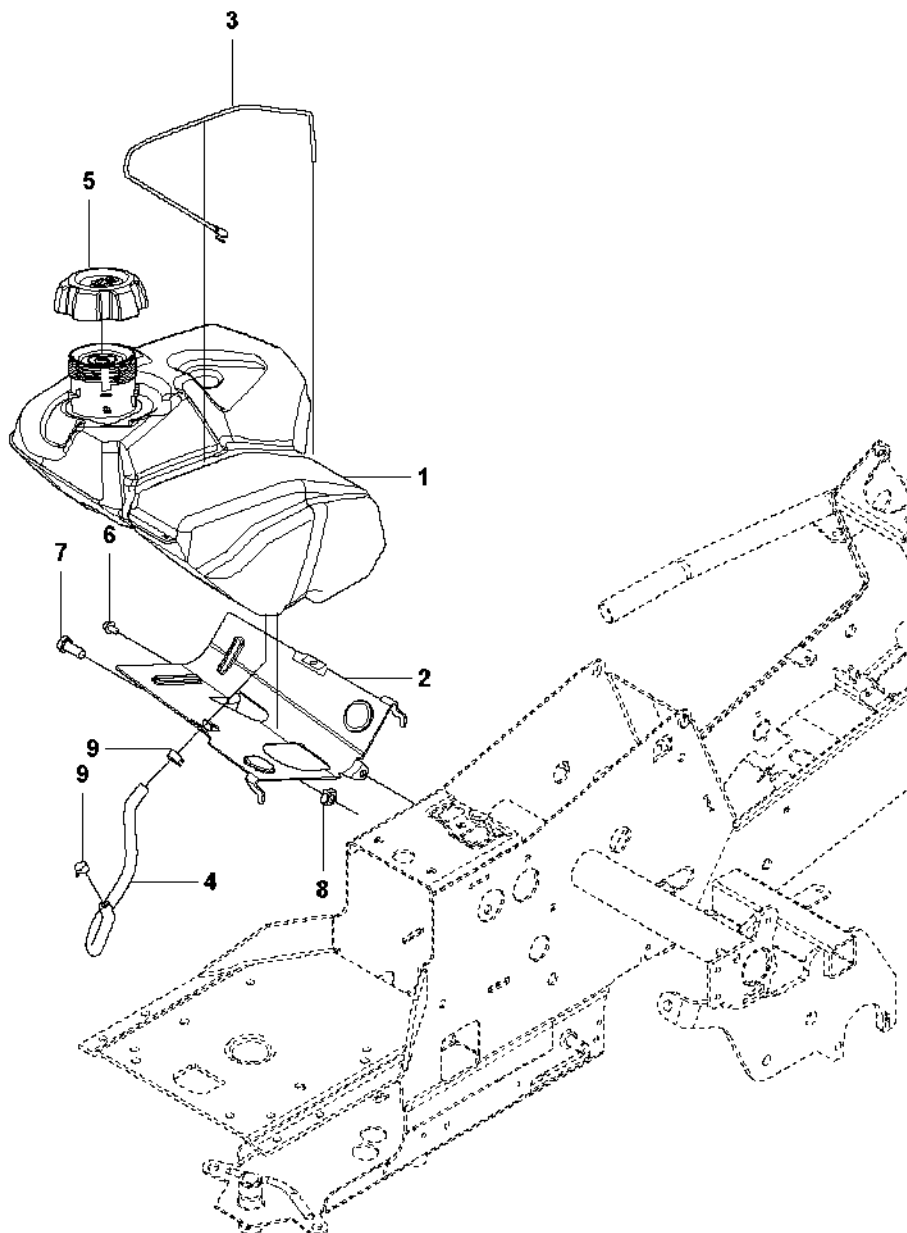

FUEL SYSTEM

IMPIANTO ALIMENTAZIONE

R216 T AWD

Rif	Codice ricambio	Descrizione	Osservazione	QTÀ KIT
1	577 91 50-01	SERBATOIO DELLA BENZINA		1
2	578 05 38-01	ATTACCO		1
3	578 26 15-01	CAVO		1
4	504 80 00-10	FLESSIBILE DEL CARBURANTE		1
5	584 24 87-02	FUEL CAP		1
6	725 23 64-61	VITE EHHFT		1
7	725 24 93-71	VITE EHHM		1
8	732 21 16-01	LOCK NUT		1
9	535 46 97-01	HOSE BRACE		2